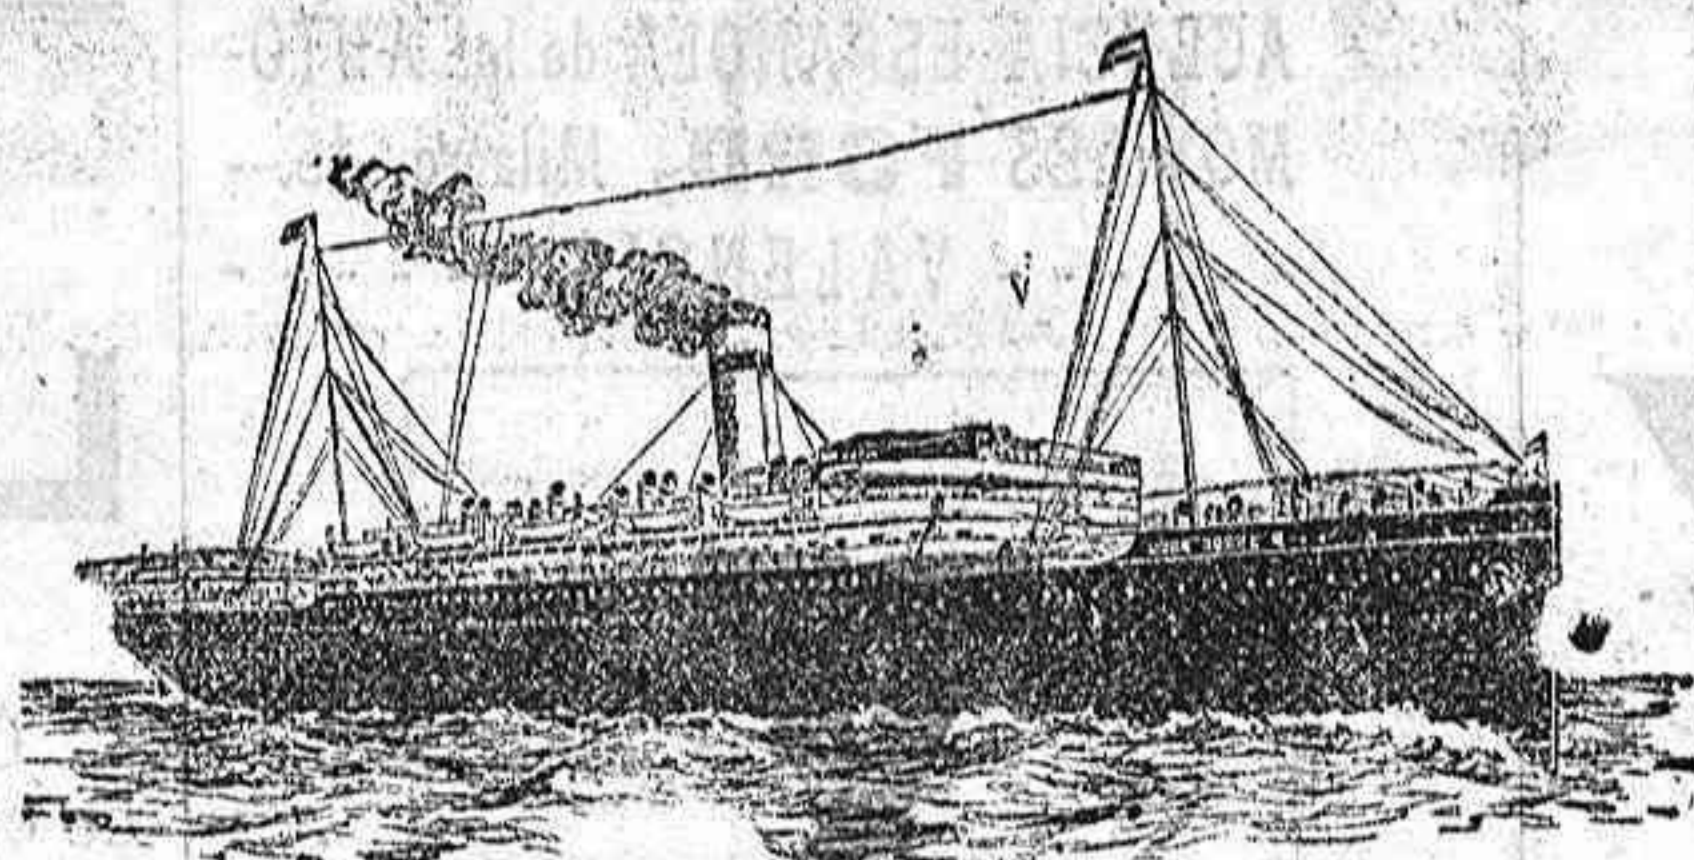

Comunicaciones marítimas desde la Coruña

C. G. Trasatlantique

Vapores correos franceses á gran velocidad
Servicios directos desde el puerto de la Coruña

- **Á Puerto Rico y Santiago de Cuba**
  EL 20 DE CADA MES
  El 20 de Noviembre el vapor MONTREAL.
- **Á la Habana y Veracruz**
  LOS DIAS 23 DE CADA MES
  El 23 de Noviembre el vapor LA NAVARRE.
  El 7 de Octubre el vapor LA NAVARRE.
- **Á la Habana, Nueva Orleans y San Francisco de California**
  EL 25 DE CADA MES
  El 25 de Noviembre el vapor LOUISIANE.
- **Á New York**
  CADA CUATRO LUNES
  El 13 de Noviembre el vapor HUDSON.
- **Á París, con billete de ferrocarril desde Saint-Nazaire**
  El 26 de Noviembre el vapor LA CHAMPAGNE.

Para estos vapores se facilitan billetes del ferrocarril á precios económicos, para los Estados de Arizona, California, Colorado, Louisiana, México, Sonora (México), Nevada, New-México, Oklahoma, Texas, Utah y Wyoming y por la vía de New York para todos los puntos de los Estados Unidos.
Todos los vapores admiten pasajeros de primera, segunda y tercera clase, que deben presentarse en la Agencia de la Compañía dos días antes de la salida, avisando de antemano para reservarles cabida.—Para informes de pasaje y carga:

NICANDRO FARIÑA.—LA CORUÑA

Lloyd Real Holandés

Compañía de vapores correos

AL BRASIL Y RIO DE LA PLATA

Próximas salidas de la CORUÑA para BRASIL, MONTEVIDEO Y BUENOS AIRES

Vapor-correo FRISIA el 2 de Diciembre

Admiten pasaje de 1.ª, 2.ª y 3.ª clase
Precio de pasaje para Brasil . . . . . Ptas. 245
Id. para Montevideo y Buenos Aires. 250
Impuesto de transporte. . . . . Una peseta
Los pasajeros deben presentarse provistos de los documentos que exigen las disposiciones vigentes con DOS DIAS DE ANTICIPACION.—El Consignatario,
D. RAIMUNDO MOLINA, Marina, 22, la Coruña
Representante general de la Compañía en España

NELSON-LINE

Vapores rápidos al Rio de la Plata

Salidas quincenales fijas para Montevideo y Buenos Aires
Autorizada por la Dirección general de Comunicaciones de España para la conducción de correspondencia.
Próximas salidas de la Coruña y Vigo, para Montevideo y Buenos Aires.

Vapores	De la Coruña	De Vigo
Highland Brigade	21 Noviembre	22 Novbre.
Highland Gren	26 Noviembre	27 Novbre.
Highland Harris	5 Diciembre	6 Dicbre.

Su porte de 7.000 toneladas y 15 millas de marcha, aseguran el viaje en diez y ocho días.
Estos vapores admiten también pasaje de primera y segunda clase, garantizando un buen trato. Llevan á bordo cocineros y camareros españoles.
Los pasajeros deberán presentarse la víspera de salida para retirar los billetes.
Nota.—Las salidas de estos vapores son fijas el día anunciado.
Para informes y carga, pueden dirigirse, en Vigo, á D. V. M. ESCALERA, y en la Coruña, á D. NICANDRO FARINA.

NORDDEUTSCHER LLOYD

Lloyd Norte Alemán de Bremen

VAPORES CORREOS

Salidas del puerto de la Coruña.
PARA MONTEVIDEO Y BUENOS AIRES:
Vapor Frankfurt el 17 de Noviembre
» Coburg el 28 de Noviembre
» Gotha el 16 de Diciembre
Admiten pasajeros de primera, segunda y tercera clase.
Para informes dirigirse á D. PABLO MEYER Y COMPAÑIA, Plaza de Mina, 1.—CORUÑA.

Compañía del Pacifico

VAPORES CORREOS INGLESES

Salidas de LA CORUÑA cada dos lunes, y de VIGO al día siguiente para Rio Janeiro, Montevideo, Buenos Aires, Punta Arenas, Valparaiso y otros puertos del Pacifico hasta El Callao.—Próximas salidas:

Vapor	Salida de La Coruña	Salida de Vigo
Oravia	20 de Noviembre	21 de Noviembre
Oronsa	4 de Diciembre	5 de Diciembre
Orcoma	18 de Diciembre	19 de Diciembre
Oriana	1 de Enero 1912	2 de Enero
Orissa	15 de Enero	16 de Enero
Ortega	29 de Enero	30 de Enero
Oropesa	12 de Febrero	13 de Febrero
Orita	26 de Febrero	27 de Febrero

Todos de gran tonelaje y de dos hélices.—Admiten pasajeros de 1.ª, 2.ª y 3.ª clase
La conducción á bordo en lanchas de vapor de los pasajeros y de sus equipajes, es por cuenta de la Compañía.
Tienen alumbrado eléctrico en todos los departamentos, salones para Señoras, fumadores, bibliotecas, cuartos de baño, cámaras frigoríficas, banda de música y todos los adelantos.
Para el servicio de pasajeros de tercera clase se embarcan en La Coruña y Vigo camareros y cocineros españoles y las comidas son condimentadas al estilo del país.
Agentes generales de la Compañía,