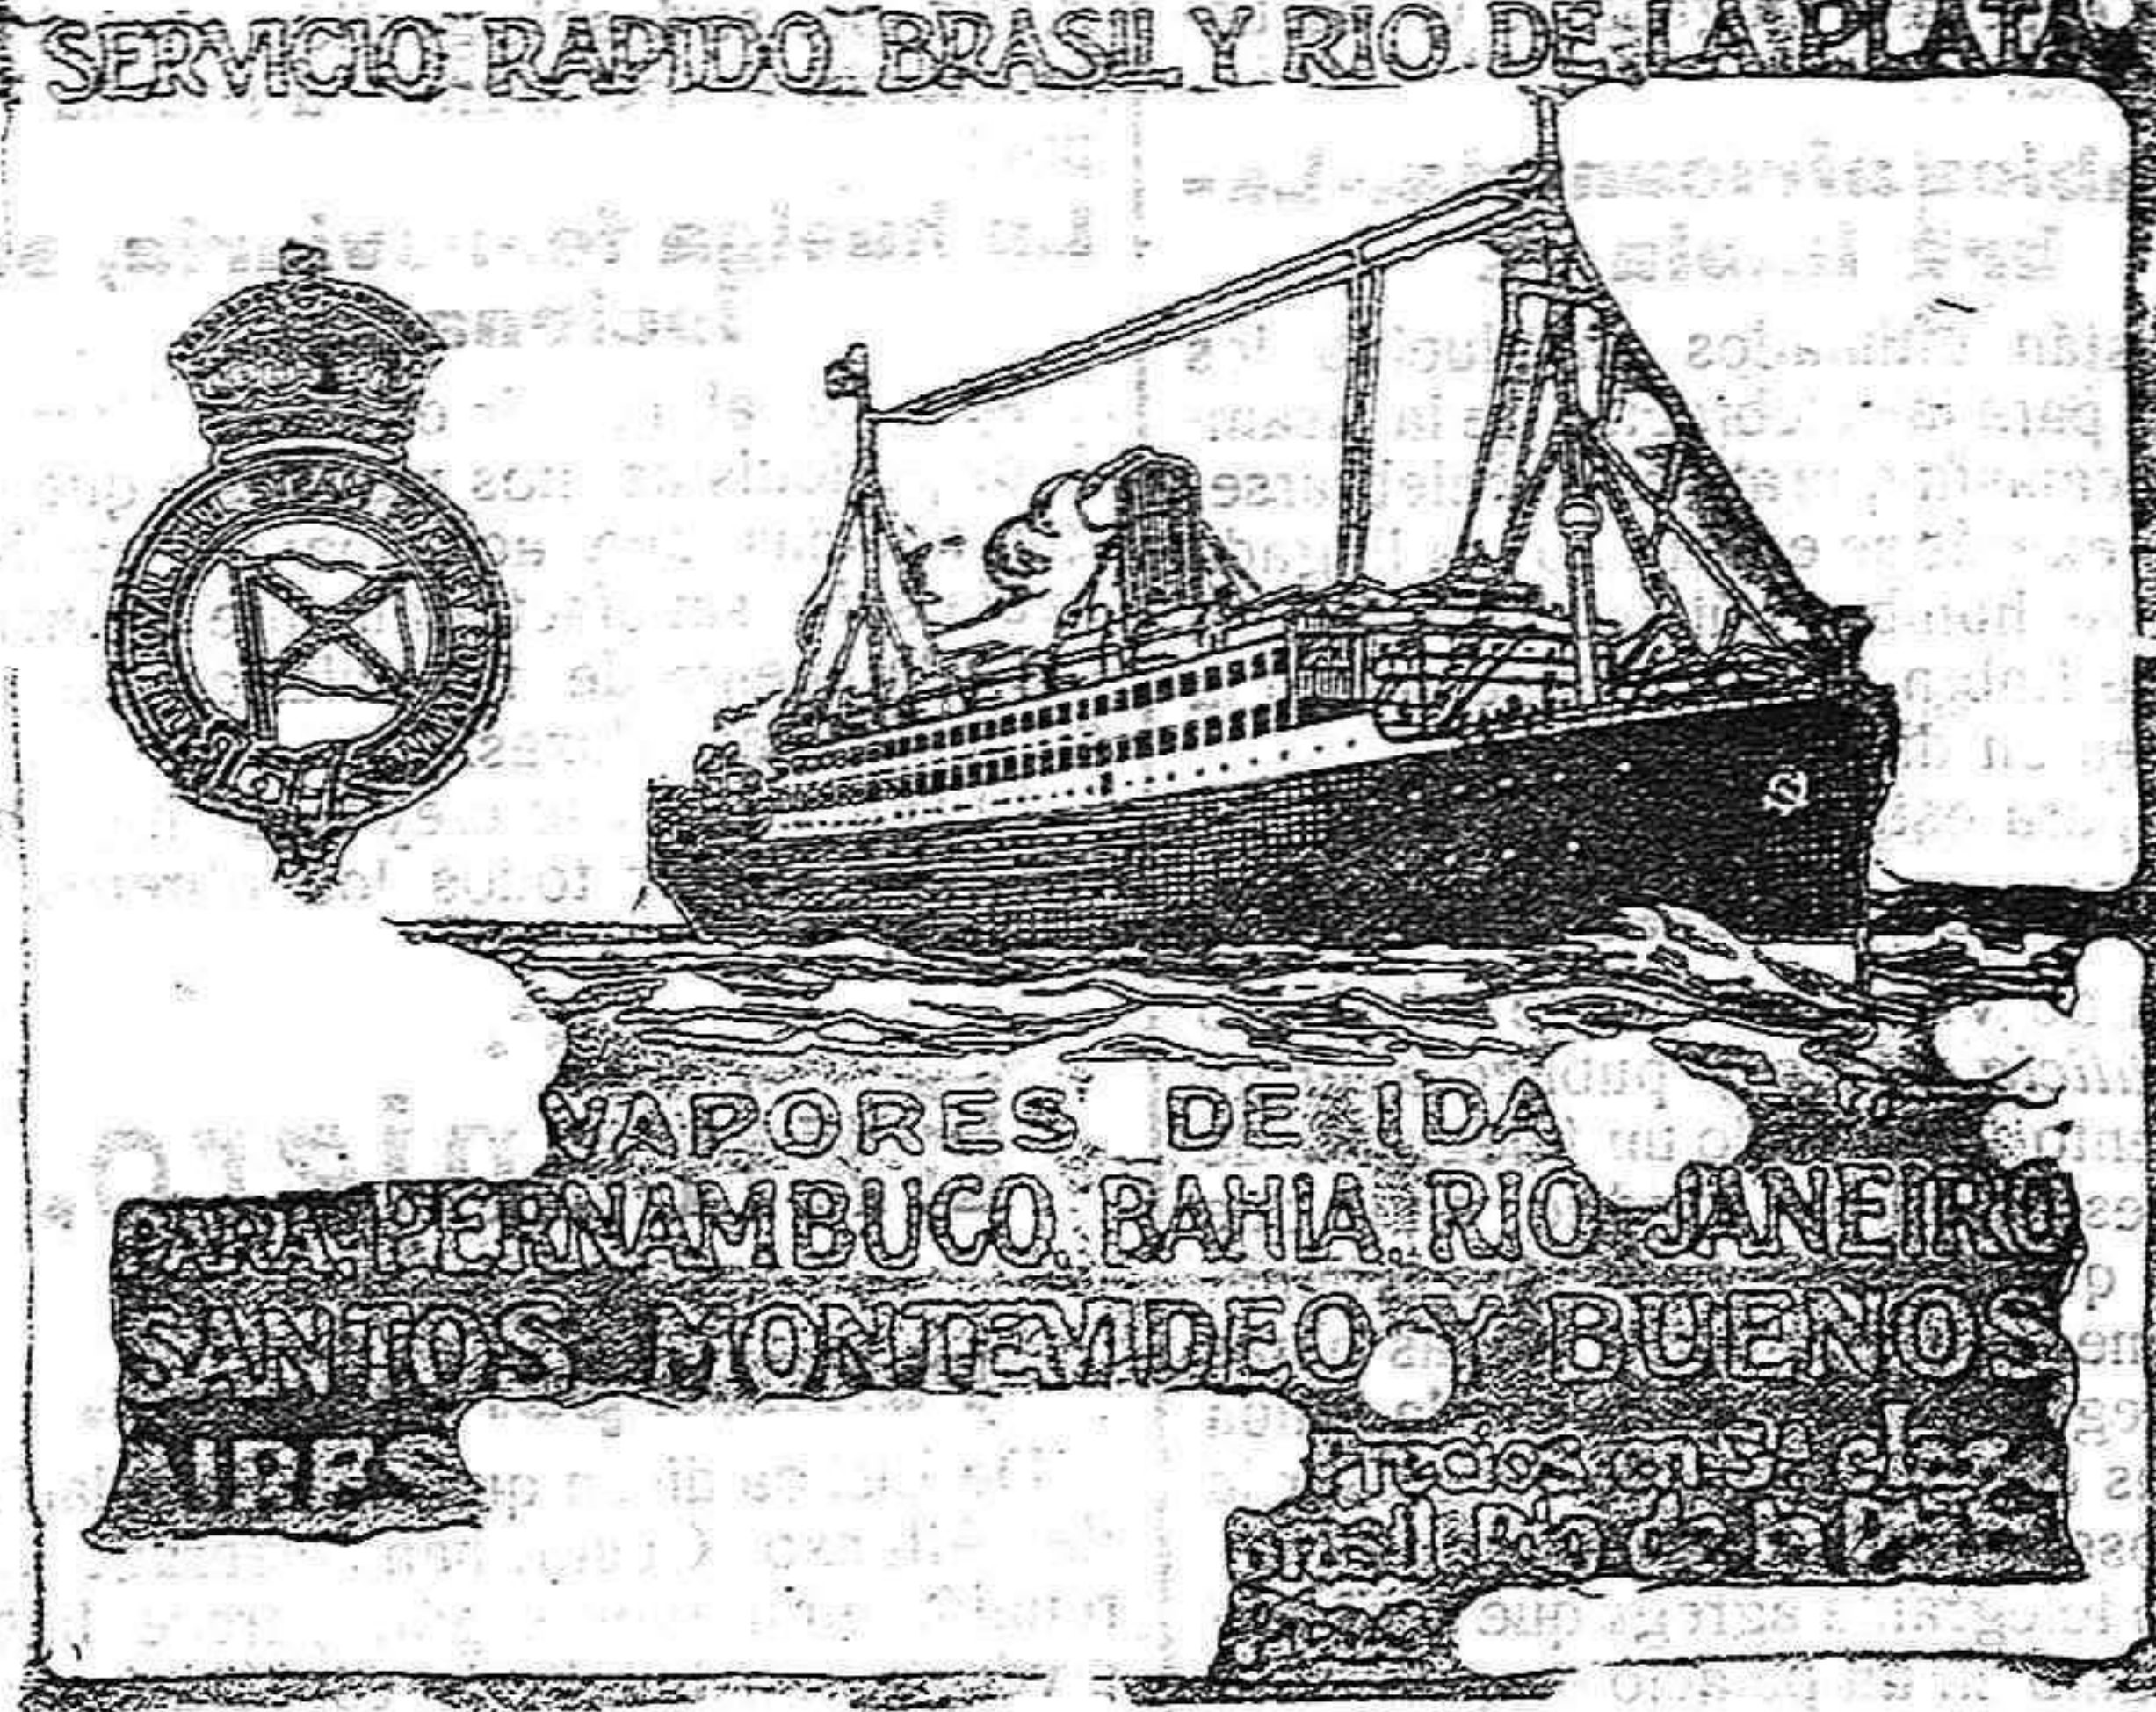

Es uno de los mejores de España. Su Gran Hotel, que estará abierto desde 1.º de Junio, tiene magníficas habitaciones, salón de fiestas, espléndido comedor, selecta cocina-billar, sala de juegos, baños, etc., etc.

TEMPORADA OFICIAL: De 15 de Junio a 30 de Septiembre.

JAREÑO Y COMPAÑIA

MENDEZ ALVARO, 80, MADRID.—TELEFONO 2.268.

Grandes talleres de construcciones metálicas y fundición de hierro.

ARMADURAS, vigas compuestas, puentes, postes para conducciones eléctricas y toda clase de entramados metálicos.
CALDERERIA DE HIERRO en calderas, gasógenos, tuberías gasómetros de palastro, chimeneas, depósitos para gas, etc.
FUNDICION DE HIERRO en columnas, tuberías y toda clase de piezas hasta ocho toneladas.
CERRAJERIA artística y para construcciones, en galerías, miradores balcones, verjas, rejas, escaleras, etc.
Especialidad en invernaderos y estufas para parques y jardines.
AJUSTE y reparación de piezas de maquinaria, prensas para vino y aceite.

ESTUDIOS Y PROYECTOS DE TODA CLASE DE CONTRUCCIONES METALICAS

DIRECCION: Plaza del Matute, 9.—Teléfono 2.740

LA URBANA

COMPANIA ANONIMA DE SEGUROS A PRIMA FIJA CONTRA EL INCENDIO, EL RAYO,

LAS EXPLOSIONES DEL GAS Y DE LOS APARATOS A VAPOR FUNDADA EN 1838

GARANTIAS 120.000.000 DE PESETAS

DIRECTOR PARTICULAR: D. Luis Belestá López.

Plaza del Salvador, núm. 7.

COMPAÑIA DE VAPORES CORREOS MAIA REAL INGLESA

VAPORES DE IDA: NERNAMBUCO, BAHIA RIO JANEIRO, SANTOS, MONTEVIDEO Y BUENOS AIRES

Mayo 26 ATON Idem 126 Idem 126
Menores de 10 años, ptas 65,50 para los puertos del Brasil, 65,50 para el Río de la Plata.

Los pasajeros que embarquen por el puerto de Vigo no están sujetos al registro en los campos de Consumos, por no existir éstos en Vigo desde 1.º de año de 1911.

Para Cherbourg (París) y Southampton (Londres), con trasbordo para los siguientes puertos y ciudades de los Estados Unidos y Canadá, New-York, Filadelfia, New-Orleans, Chicago, Santo Paulo, Est. St. Louis, Montreal, Quebec, Toronto, Washington, San Francisco, Minnacapolis, Boston y Galveston, saldrán de este puerto los magníficos vapores correos

Se admiten pasajeros y carga para los puertos arriba indicados. Para más informes, dirijirse a los Agentes de la Compañía, En Coruña, señores Rubins é hijos.—En Bilbao, don Carlos de Maruri.—En Santander, don Luis Maruri y Compañía, En Vigo, el Agente general del Norte de España:

DOÑ ESTANISLAO DUBAN

The British and American Stearn Navigation Company, Limited R. P. HOUSTON & C.º COMPAÑIA DE VAPORES RAPIDOS A LA REPUBLICA ARGENTINA

SALIDAS MENSUALES El día 19 de Junio saldrá de Vigo el magnífico vapor Hydaspes

BAZON N. BAZON - VIGO

SE VENDE PAPEL PARA ENVOLVER en la imprenta de este periódico

COMPANIAS HAMBURGUESAS

PROXIMAS SALIDAS PARA Río Janeiro, Montevideo y Buenos Aires. Junio 11 correo rápido Cap Vilano, á 156 pesetas.

Para PARA Y MANAOS Junio 8 correo nuevo Wasgenwald. 212 231

Plaza de Eiduayen, frente al muelle de embarque de los pasajeros.

CHARGEURS REUNIS

Compañía francesa de navegación á vapor. LINEAS DEL BRASIL Y DE LA PLATA

PRÓXIMAS SALIDAS Para Montevideo y Buenos Aires. Para Río Janeiro y Santos. Para Río Janeiro, Santos, Montevideo y Buenos Aires.

BRASIL	PLATA
Plas.	Plas.
126 10	126 10

Linea Arrotegui. Para la Habana, Matanzas, Cárdenas, Calbarién, Santiago de Cuba y Cienfuegos, saldrá el 27 de Junio el vapor Lugano.

Compagnie Generale Transatlantique française. Desde Vigo á Nueva York en nueve días. Servicio mensual directo

GENERAL ELECTRIC DE ESPAÑA S. A. MADRID. SUCURSAL EN BARCELONA: VERGARA, 5

MATERIAL ELÉCTRICO COMPLETO para instalaciones de Luz, Timbres, Teléfonos, Pararrayos, Ventilación

MAQUINARIA ELECTRICA HASTA 5.000 CABALLOS

GRUPOS DE MOTOR-BOMBA

TURBINAS HIDRAULICAS «LEFFEL» LEGITIMAS

MOTORES DE GAS POBRE

Curacion del Estrenimiento POLVOS DE RICHELET

Laxantes - Depurativos Refrescantes Muy agradables al paladar. No producen colicos

Empleado siempre con éxito en los sufrimientos del estómago, del intestino, en las enfermedades de la piel y de la sangre, en las turbaciones de la circulación, reumatismos, gota, afecciones del hígado, obesidad, etc.

Laboratorio: L. RICHELET Rue Gambetta, 13, SEDAN (Francia)