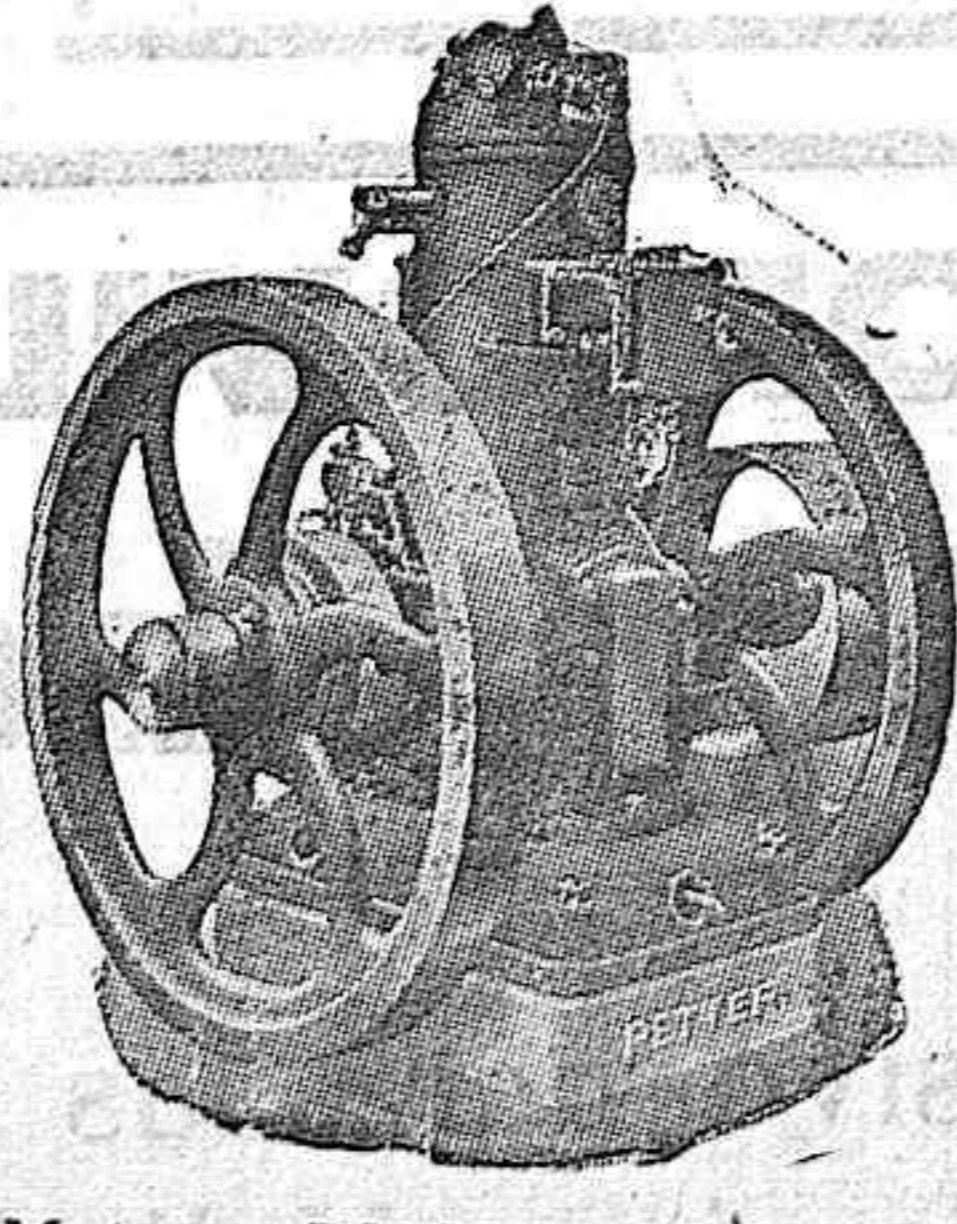

Obtendréis fuerza segura y económica (hasta por 5 céntimos caballo hora) INSTALANDO LOS MOTORES DE ACEITE PESADO «PETTER».

Sociedad de Maquinaria y Material Pneumático PASTOR y GONZALEZ GARMAN. Teléfono 1.241 BILBAO Calles Luchana y...