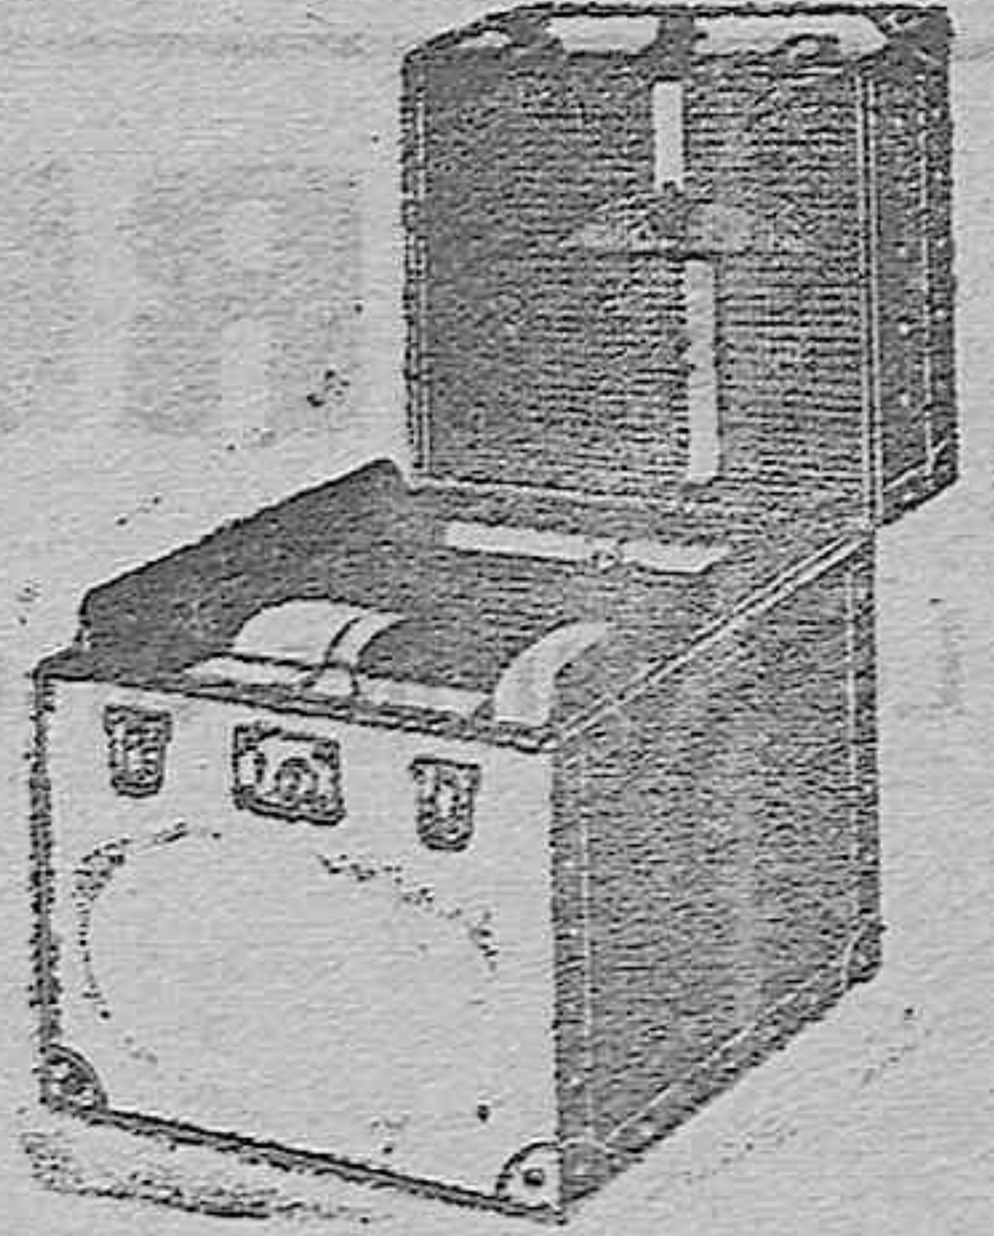

Sombreros de pegamoid, para caballero, tamaño 32 por 42 cm; esbido: un sombrero de copa, uno imper, uno flexible, uno clac, una gorra, doce cueillos, doce paños, doce pañuelos, seis corbatas, tres pares de guantes y dos cepillos a ptas. 100 Diferentes modelos de ptas. 70 a 100