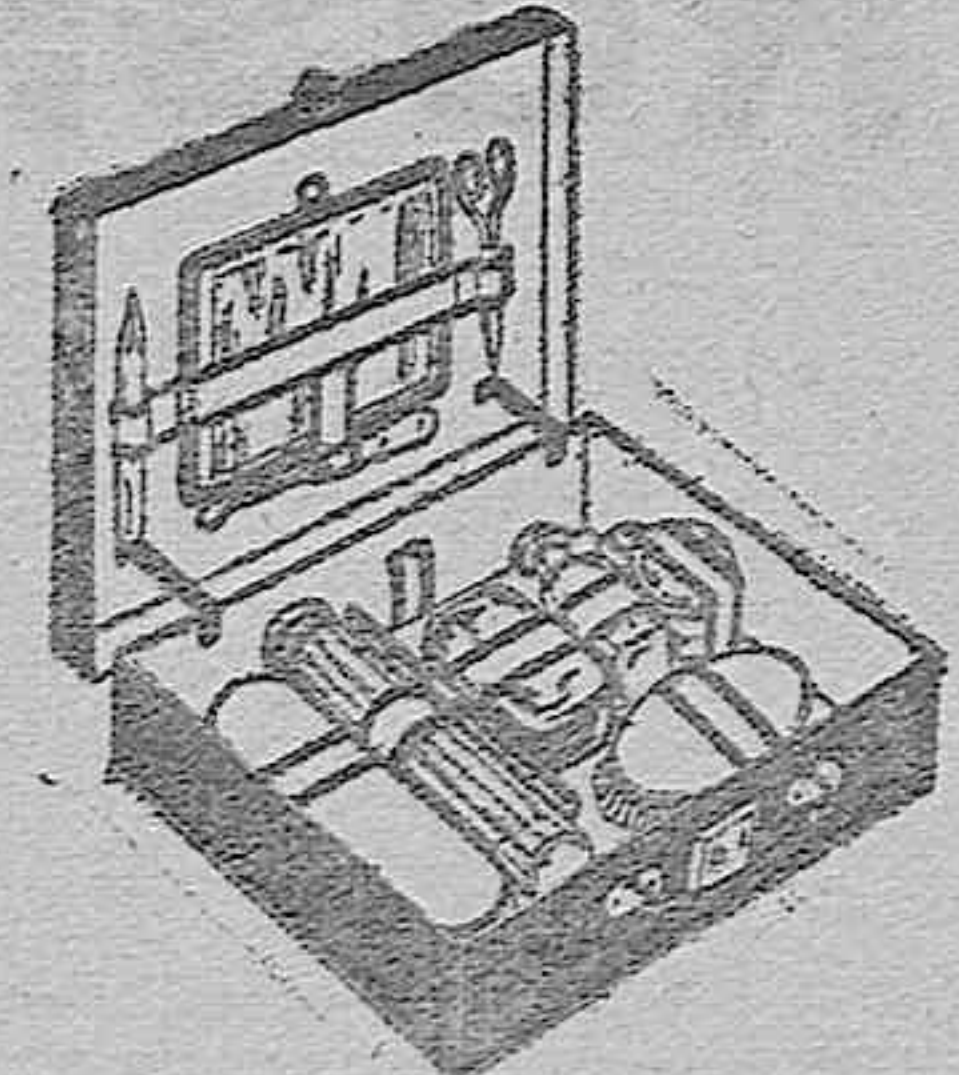

Gran surtido en necesaires para viaje de ptas. 20 a 500