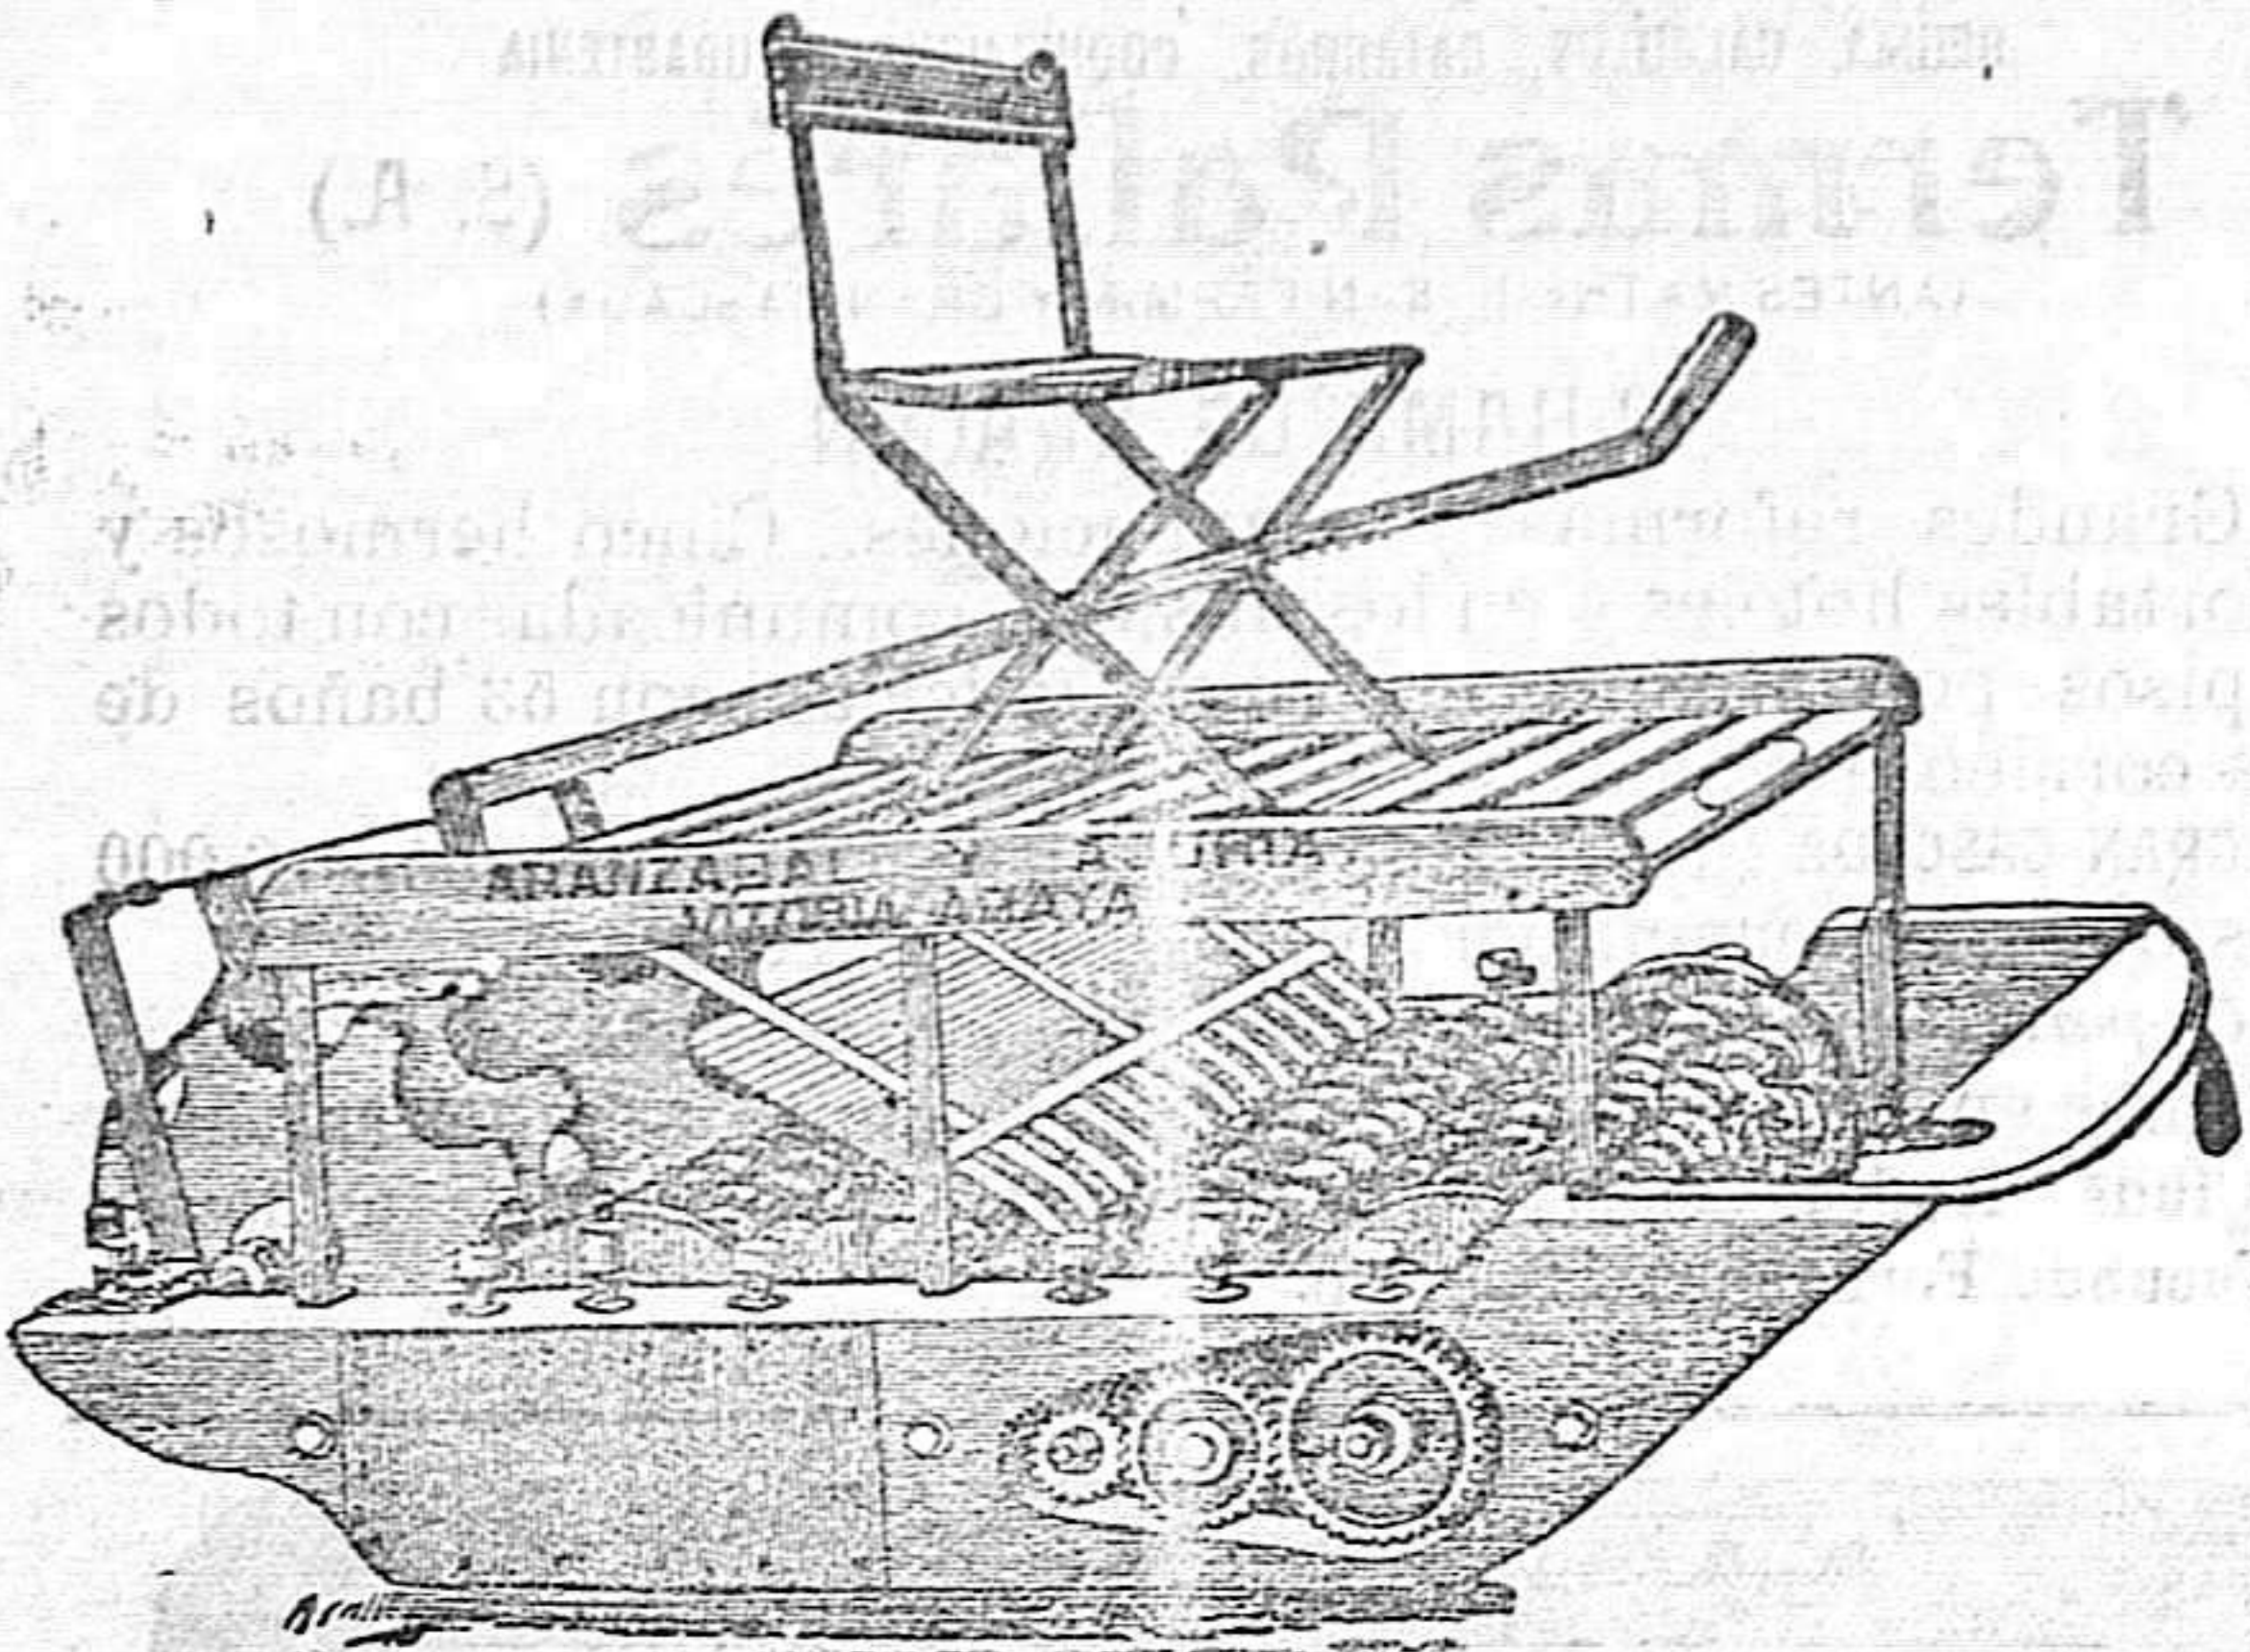

MAQUINARIA AGRICOLA -- AJURIA Y ARANZÁBAL (S. A.)