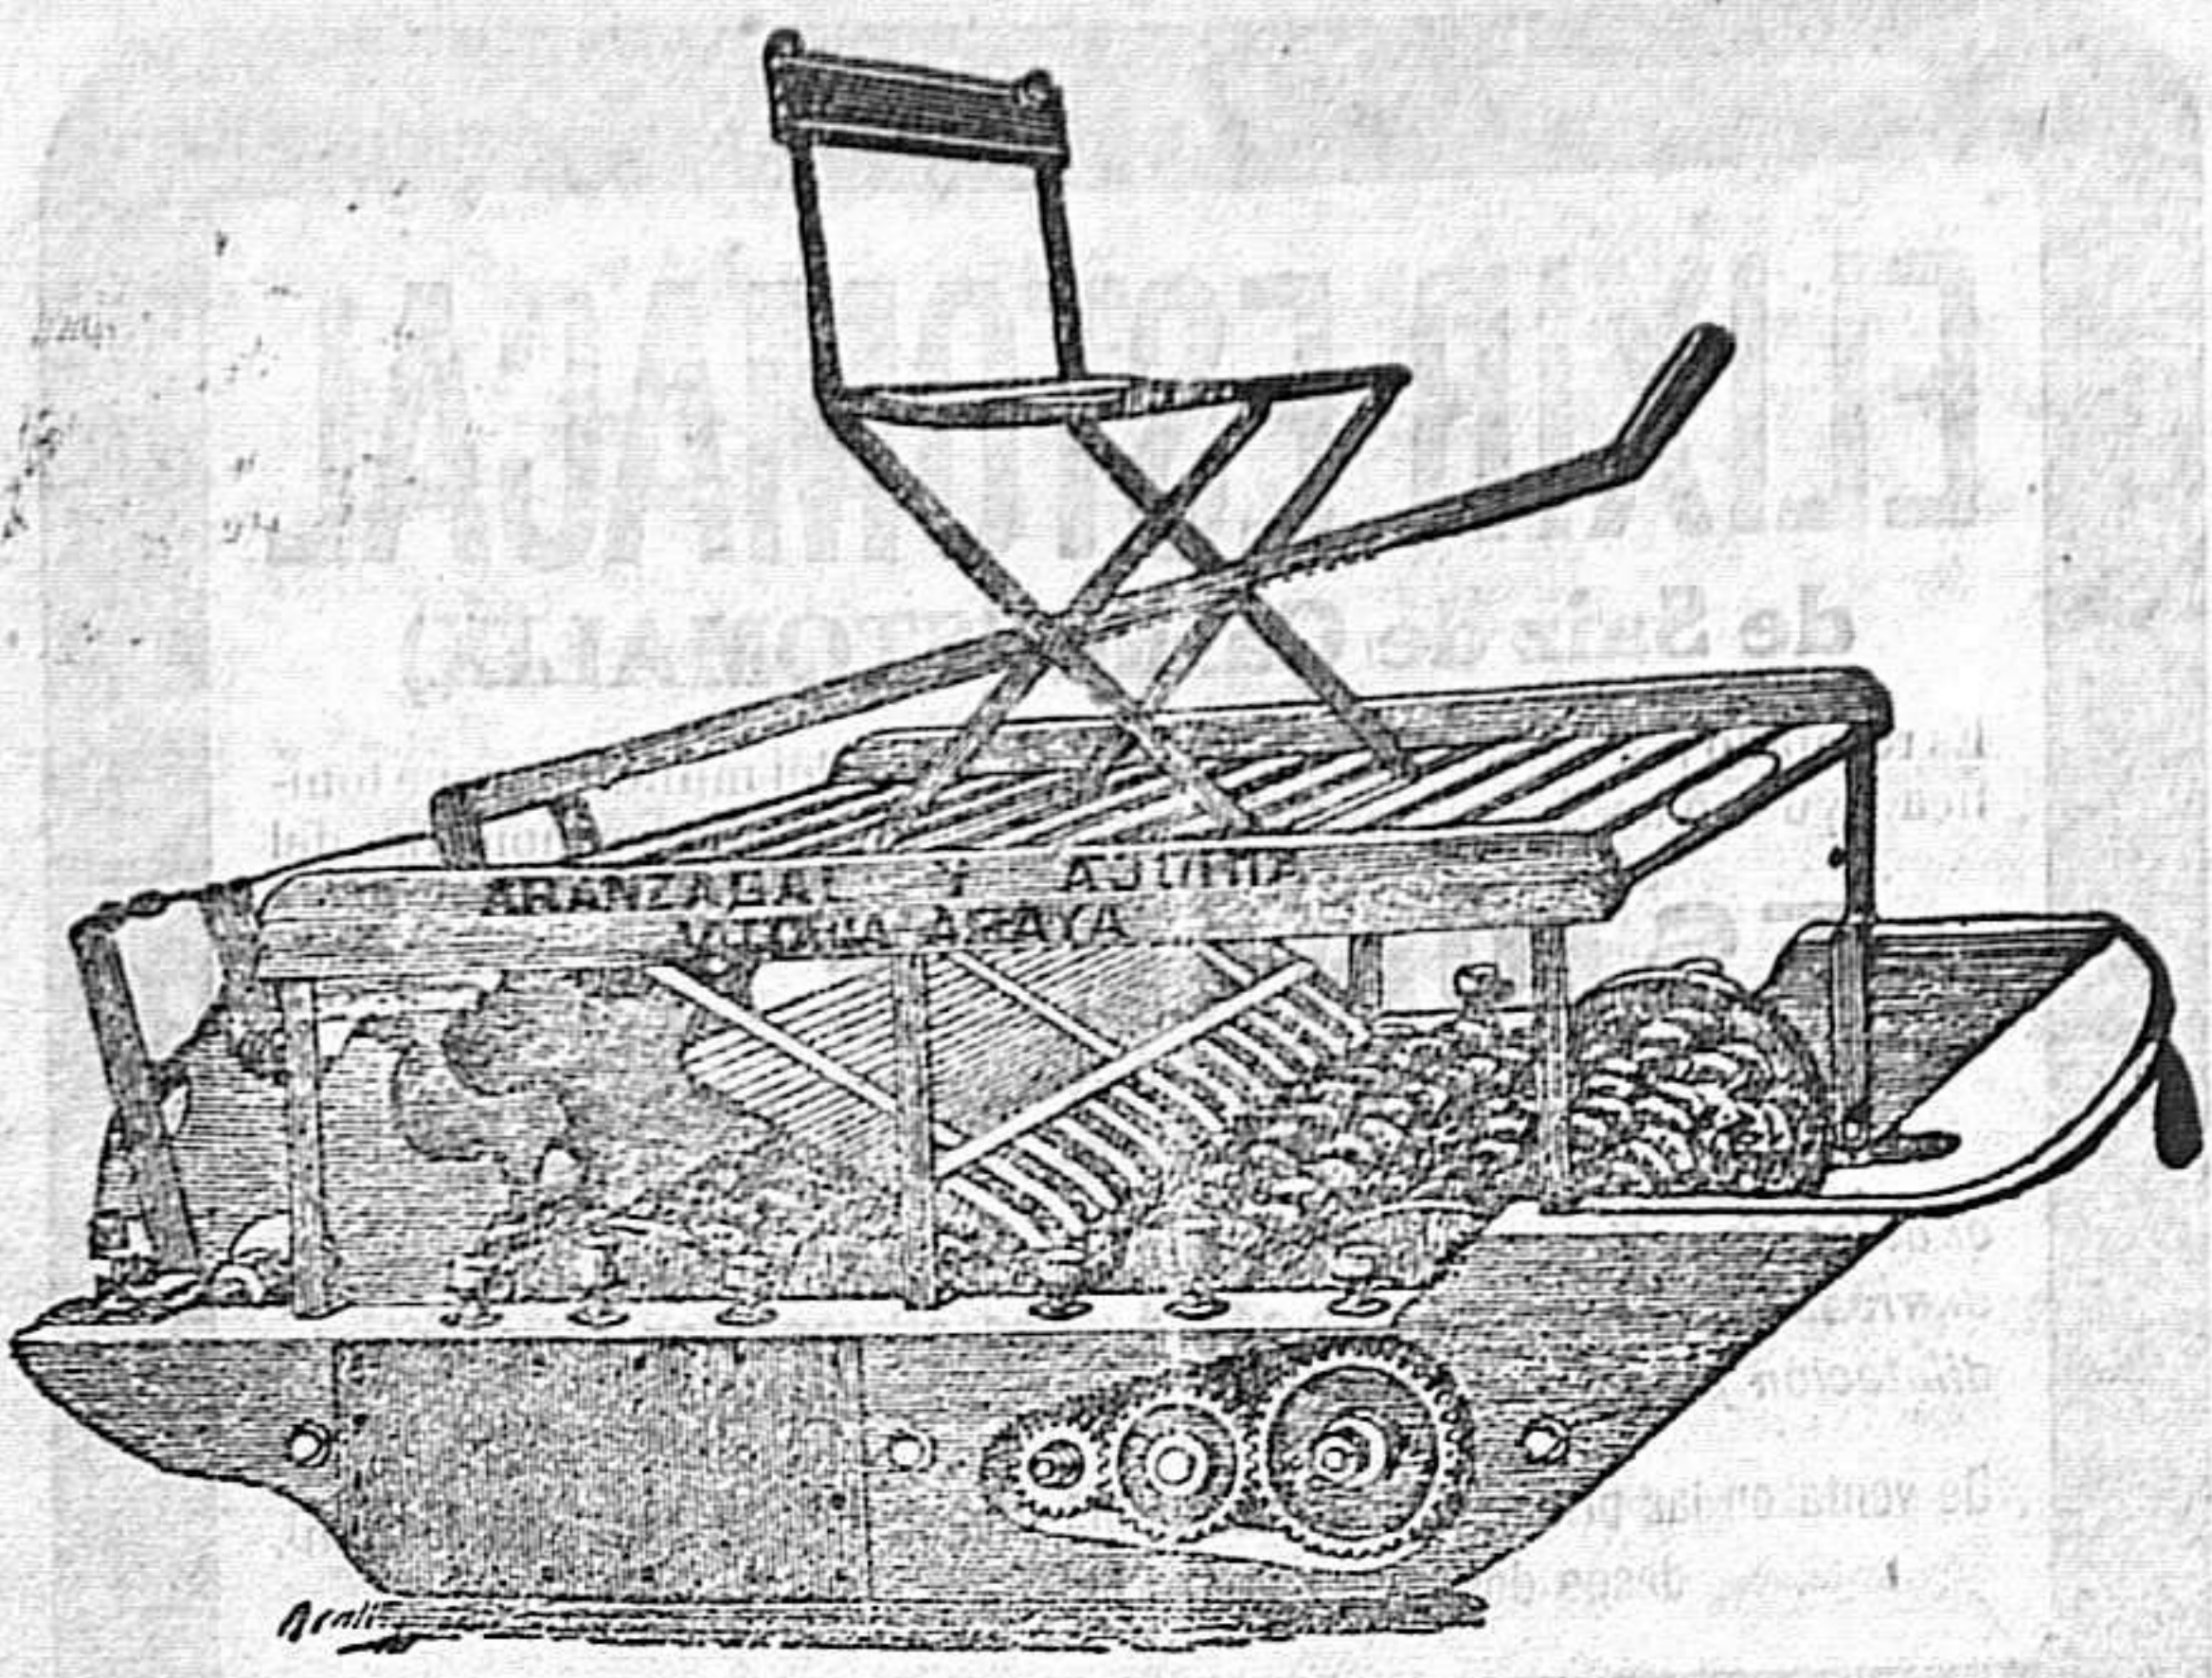

MAQUINARIA AGRICOLA -- AJURIA Y ARANZÁBAL (S. A.)

SEGADORAS, GUADAÑADORAS, GAVILLADORAS Y ATADORAS "Massey Harris",
== HILO ABACA superior para las Atadoras.—AFILADORAS - RASTROS ==
AVENTADORAS á brazo, de MOTOR, (modelo 1916) de un rendimiento extraordinario.
== TRILLOS DE DISCOS ROTATIVOS, muy ligeros (modelo 1916) reforzado ==

Pidan Catálogos y Presupuestos. Sucursal en CIUDAD-REAL, Calatrava, núm. 5

Casa APOLINAR de Madrid.

Esta casa, fundada hace 22 años, ha conseguido ser en la fabricación de **MUEBLES DE LUJO** la primera en su clase. Madrid-Infantas, núm. 1.

POR SU BARATURA, ELEGANCIA Y BUEN GUSTO, MERECE SER VISITADA POR TODO EL PÚBLICO.

Antes de hacer vuestras compras, pasar por la Casa APOLINAR

F. GARAY (Óptico) Lentes y Gafas de todas clases.
Especialidad en Óptica medicinal.
Gemelos para campo y teatro, prismáticos de todas marcas
Teléfonos, Timbres y toda clase de material Eléctrico.
REPARACIÓN DE APARATOS DE PRECISIÓN.
Carrera San Jerónimo, 1.—MADRID, Teléfono, 3.310.

J. Martinez, 2-San Sebastián-2 MADRID
Gran Camisería y almacén de géneros de punto
Especialidad en el corte y esmerada confección, últimas novedades
Ropa blanca y equipos para novio y colegiales.

Antonio Garay, ALMACENISTA DE DROGAS,
Colores, barnices y brochas; artículos para artes e industrias. Exportación a provincias. Venta al por mayor y menor.
LEÓN, 38 TELÉFONO, 1.065.
MADRID

LAUFFER & C. IA
Maquinaria y material para instalaciones eléctricas.