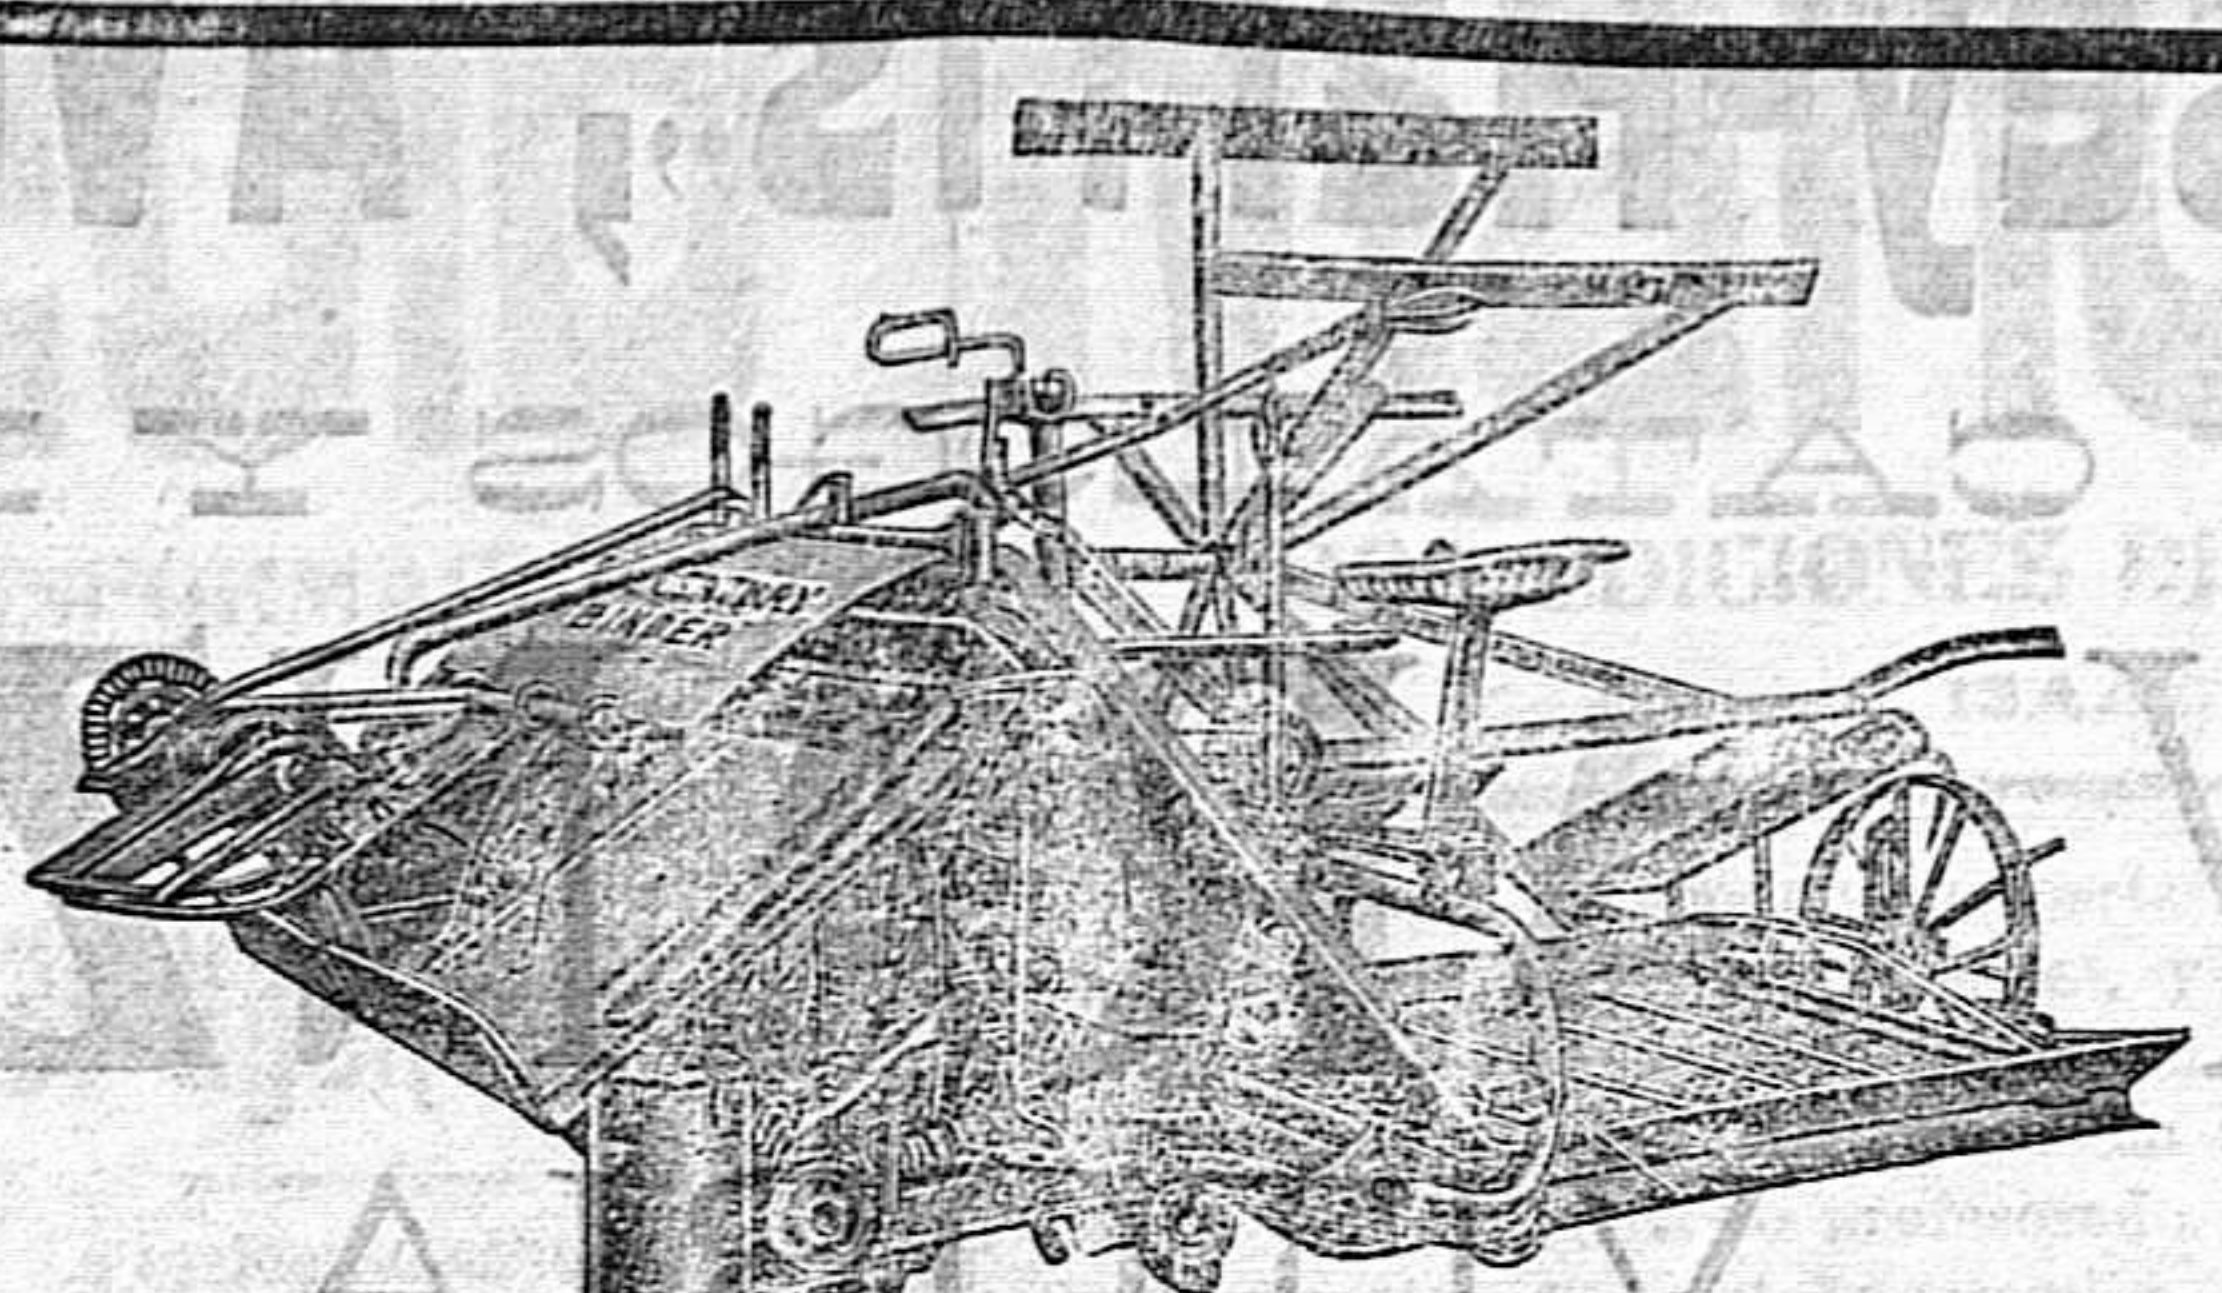

PRESUPUESTOS GRATIS
C. CONSTRUCTORA DE POSTES DE CEMENTO ARMADO.

MADRID
Zorrilla, 11
Apartado 115.

Maquinarias Agrícolas y piezas de Recambio

HILOS DE ABACÁ LEGÍTIMO.—Fardo con diez ovillos, pesando 50 libras, y con un largo total aproximado de 7500 metros.
AFILADORAS NORCA.—La única propia para afilar cuchillas de segadoras de todas las marcas.
AVANT-TRÈNES y SOPORTA TIMONES.—Los aparatos más prácticos aplicables á todas las clases y sistemas de Atadoras y con cuyo aparato se consigue aligerar la tracción de la máquina.
TRILLOS ROTATIVOS.—Enteramente de hierro y acero, último modelo 1916.
AVENTADORAS.—Para ser movidas á brazo y á motor de grandes rendimientos.
MOTORES Á GASOLINA.—Marcas New-Way enfriado el cilindro por aire, y marca Cushman enfriado el cilindro por agua, provistos de los últimos inventos. Propio para dar movimiento á aventadoras, trituradoras, molinos y sobre todo muy práctico para las bodegas para accionar bombas y otros aparatos.
PIEZAS DE RECAMBIO.—Esta es la única casa en España que posee siempre un gran surtido de piezas para todas las marcas y sistemas de Segadoras, Arados, Cultivadores, Gradas, Sembradoras, Distribuidoras, Trilladoras, etc.
PRECIOS.—Puedo garantizar que son los más recomendables, tanto en máquinas como en piezas.
Pedir precios y catálogos á JUAN H. SCHWARTZ, Cervantes, 8, Córdoba, ó á su representante ANTONIO ANON, M. Jora, 5, Ciudad Real.