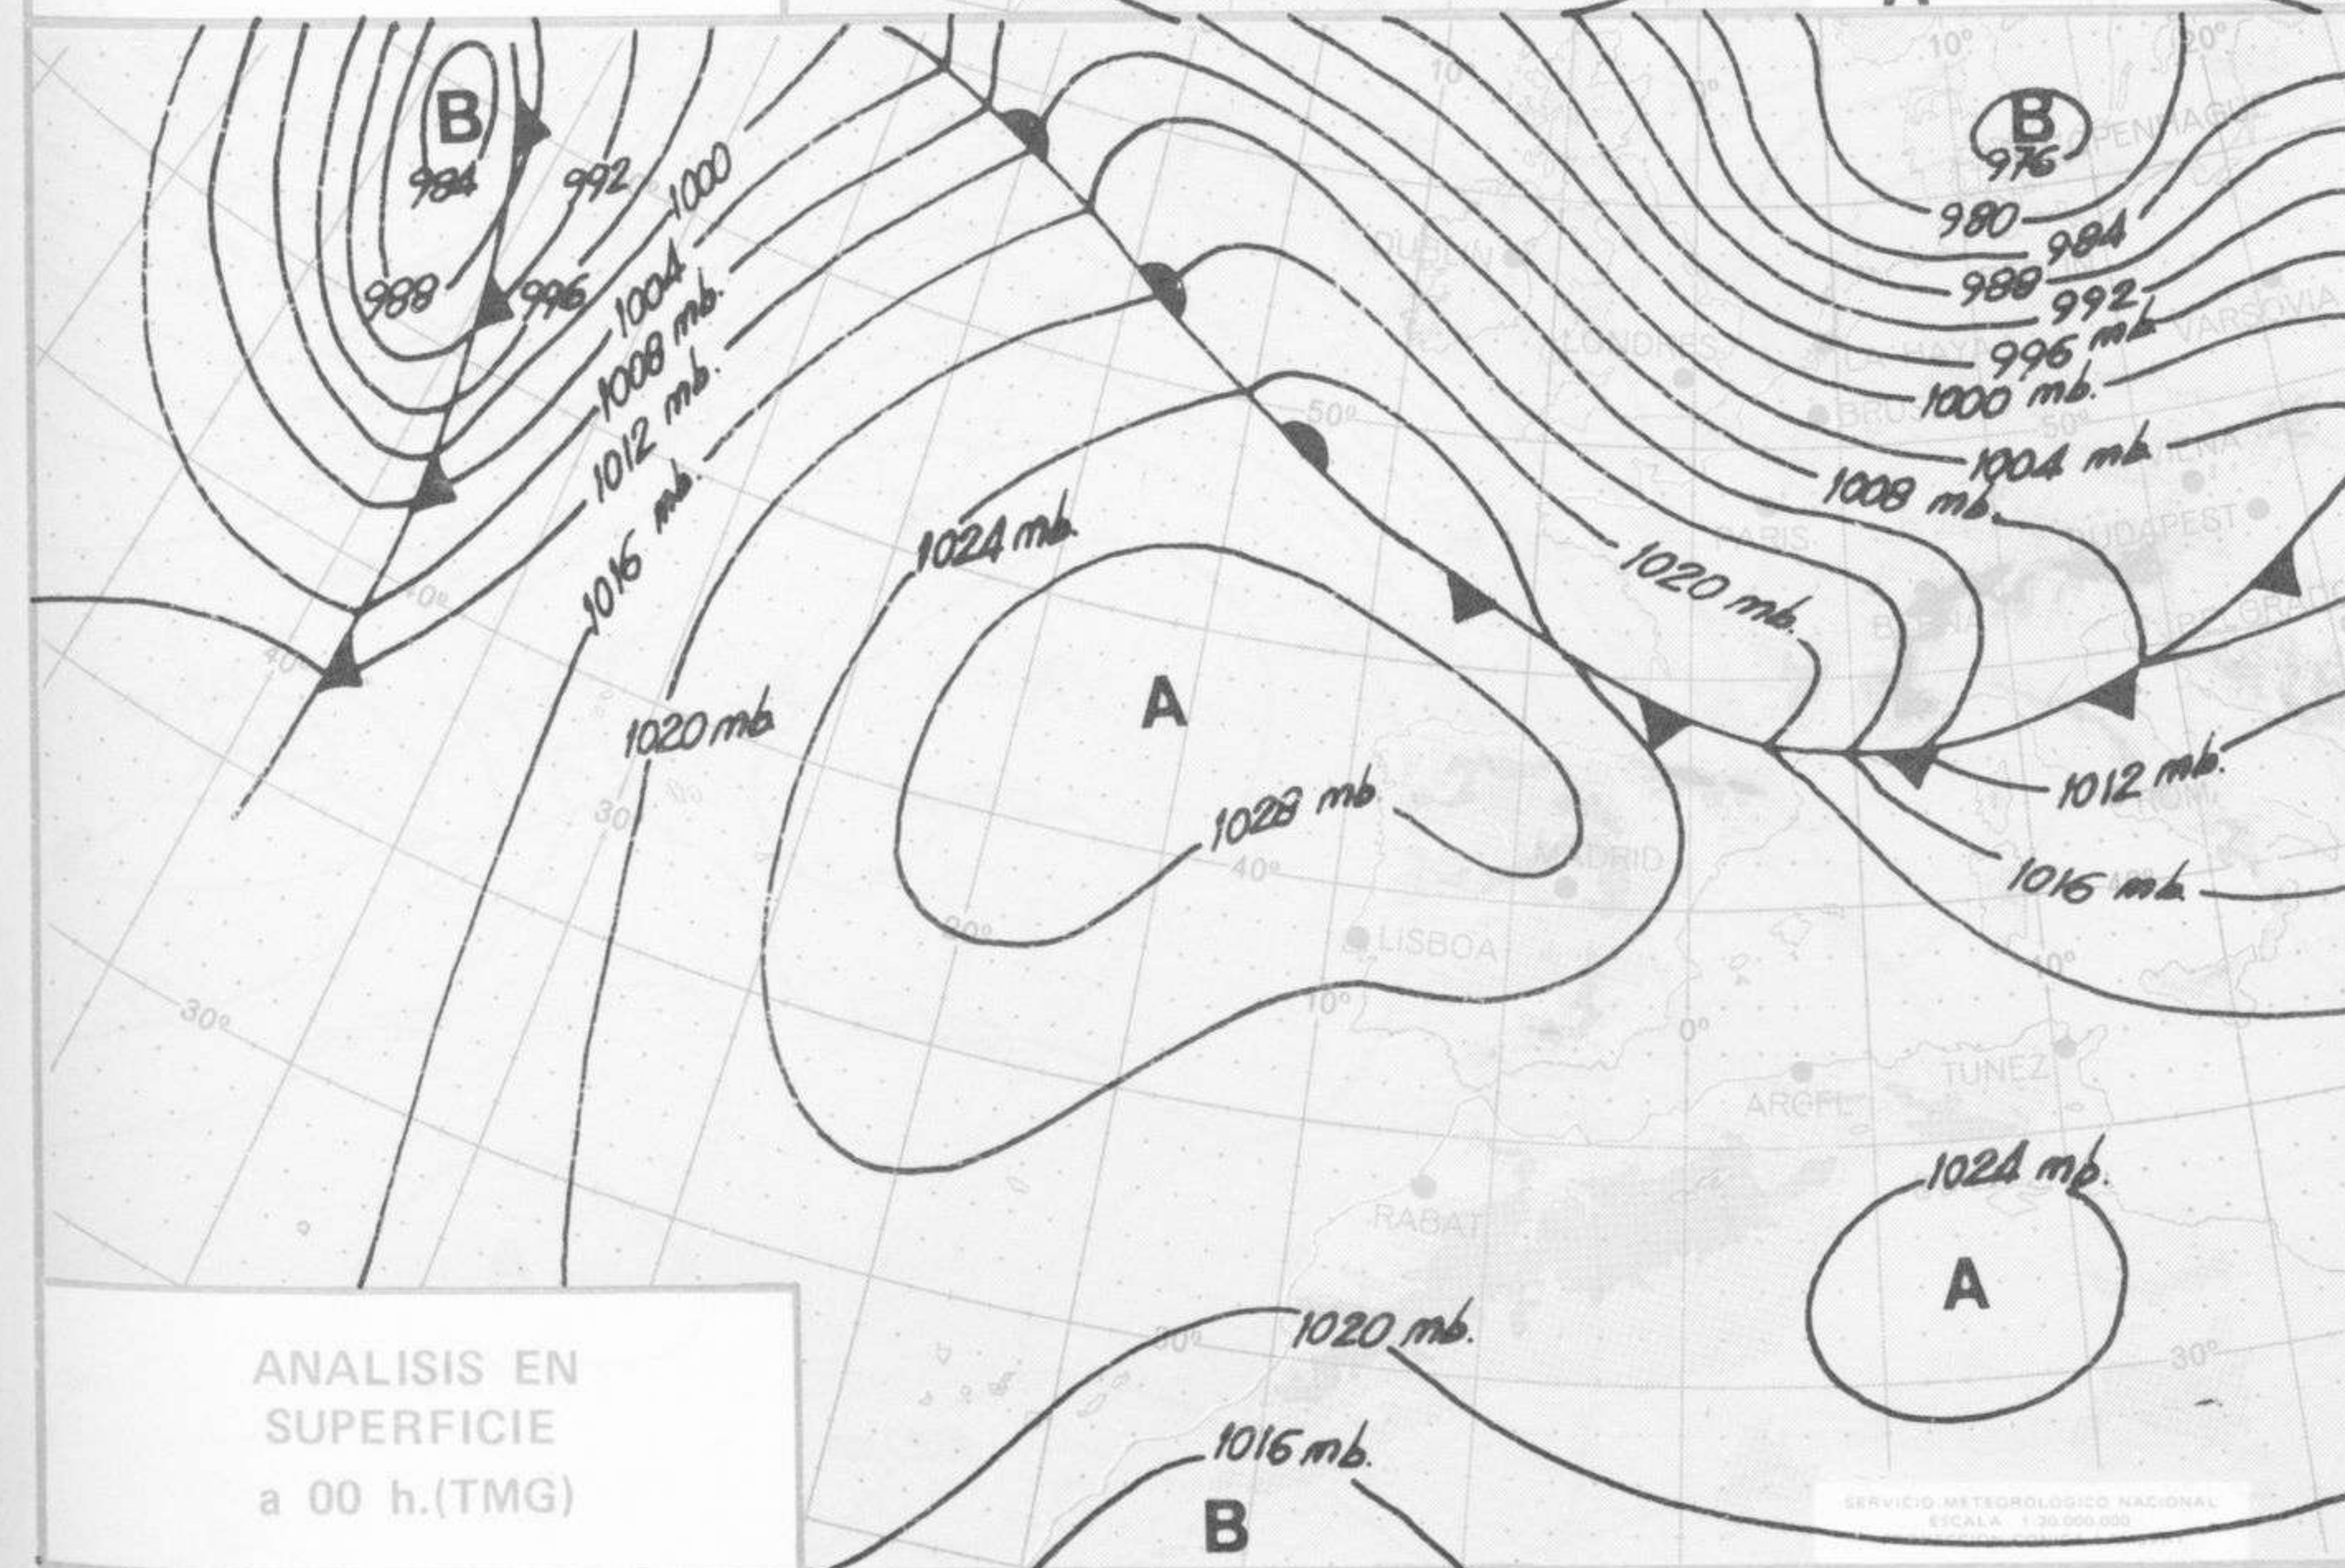

TOPOGRAFIA DE LA SUPERFICIE DE 500 mb. a 00 h. (T.M.G.)

ANALISIS EN SUPERFICIE a 00 h.(TMG)

SERVICIO METEOROLOGICO NACIONAL ESCALA 1:20.000.000