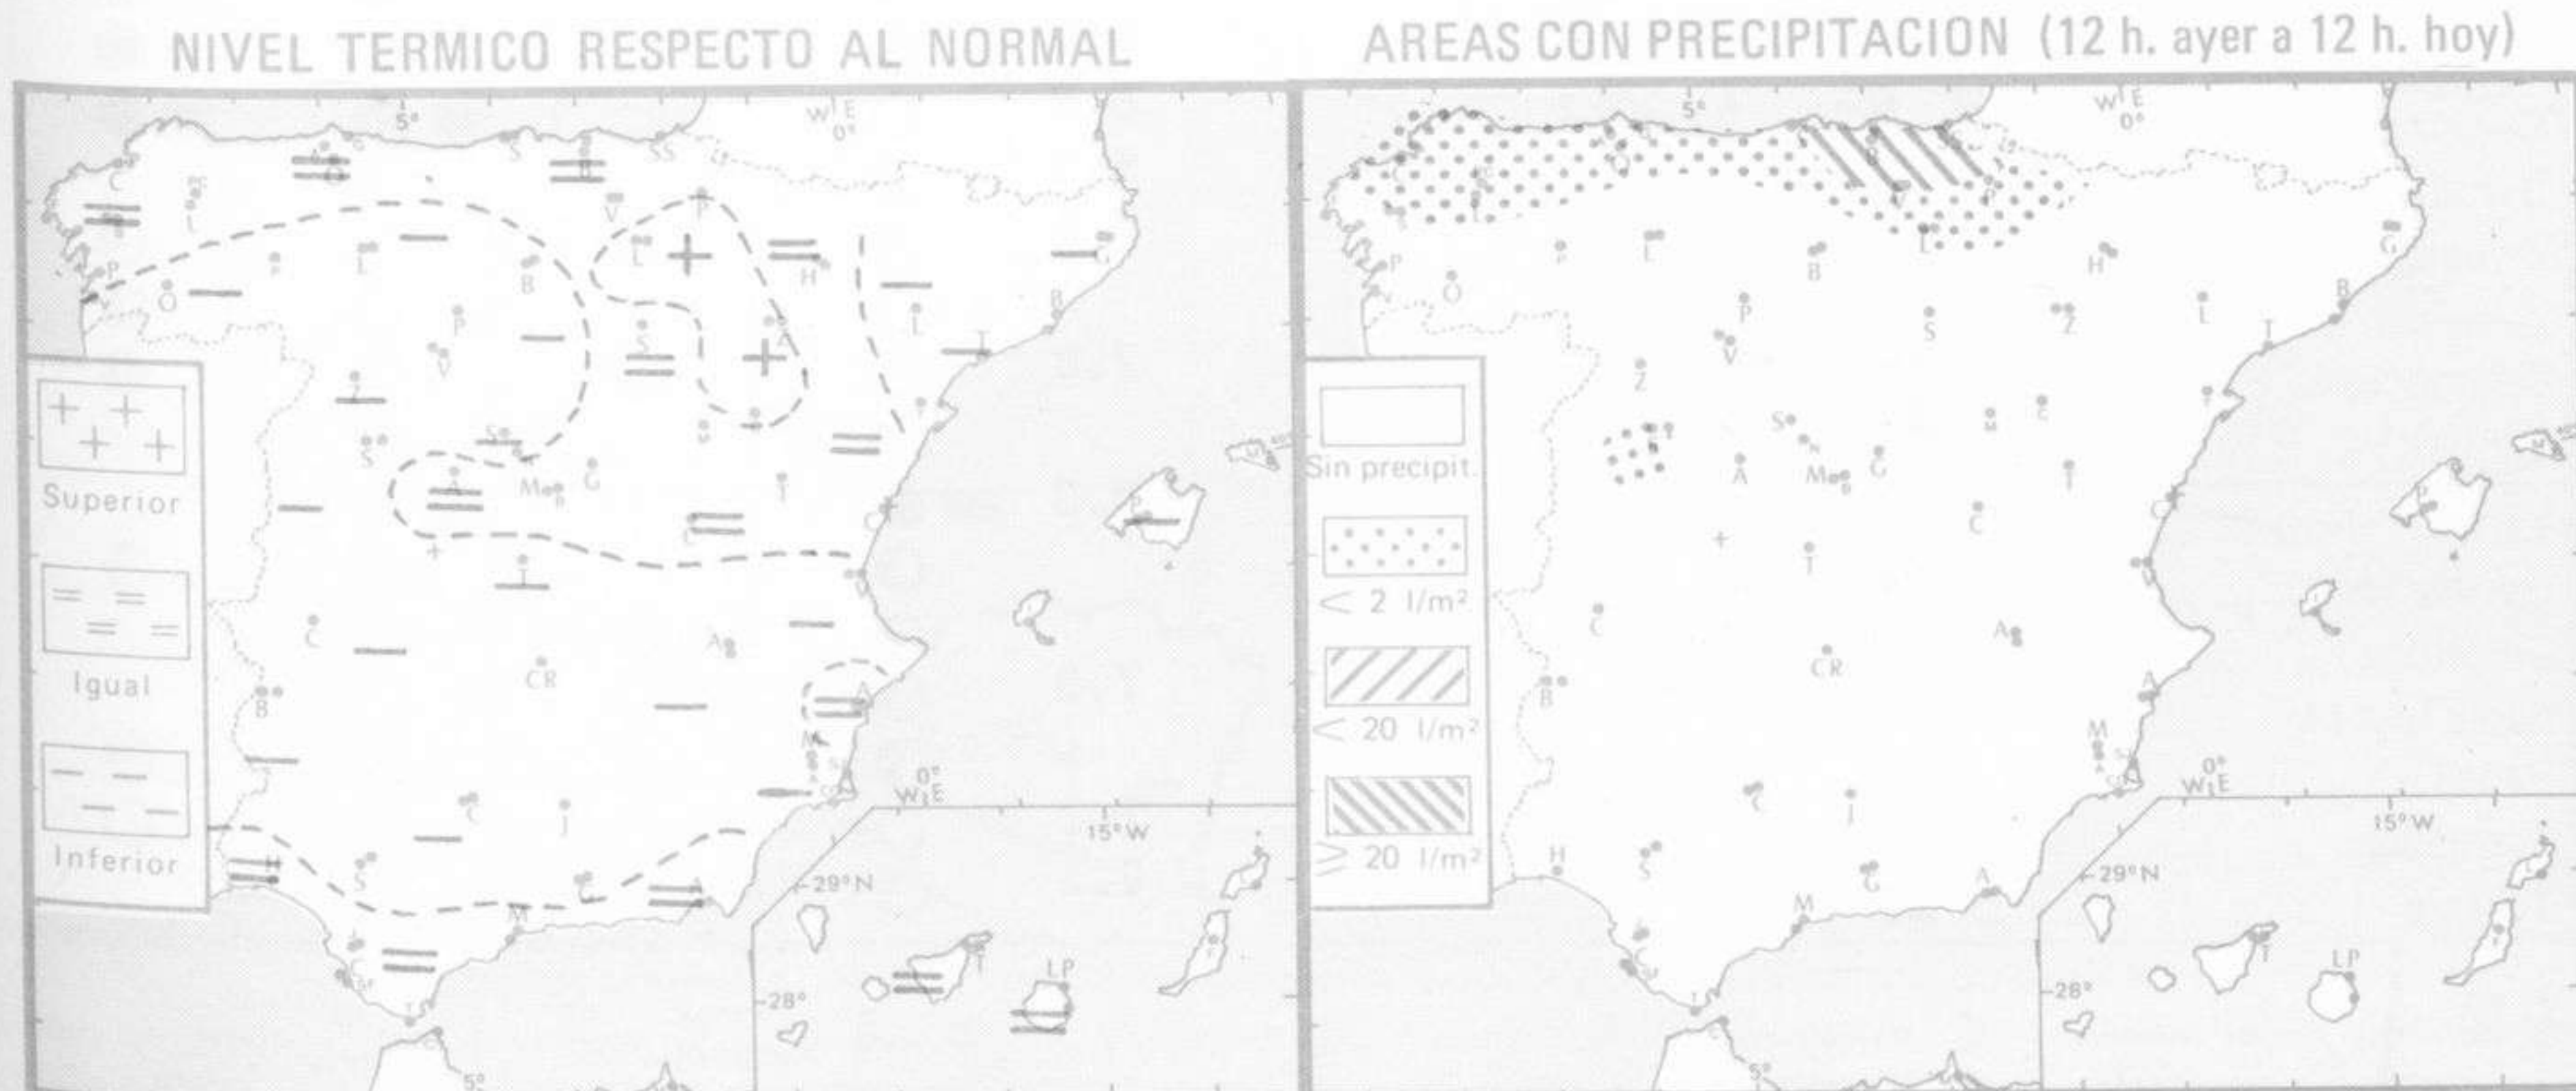

Nubosidad y precipitaciones: Ha llovido débilmente en el norte de Galicia, Asturias, Santander, Vascongadas y en Canarias. Han tenido nieblas espesas y persistentes en la cuenca del Duero y en puntos aislados del Centro, Cataluña y Baleares. En las demás regiones el cielo ha estado prácticamente despejado.

Vientos fuertes: No se han registrado.

Temperaturas destacables: Las fuertes heladas en las zonas del interior han dado mínimas de 6ª bajo cero en León y Ciudad Real, de -5ª en Albacete y Teruel, de -4ª en Gerona y Granada y de -3ª en Palencia, Salamanca, Avila, Segovia, Madrid (Barajas) y Badajoz. En el puerto de Navacerrada se han registrado 2ª positivos y 2ª negativos en el Pirineo aragonés. Ayer la máxima fue de 20ª en Huelva. A las 12 horas de hoy la temperatura más alta la registraba Castellón con 17ª y la más baja Valladolid, Salamanca y León a causa de nieblas persistentes.

PRONOSTICO PARA MAÑANA:

En Galicia parcialmente nuboso con algunas nieblas y lloviznas. En las demás regiones cielo poco nuboso con nieblas o nubes bajas durante la mañana en el Cantábrico, Duero, Ebro y áreas del Centro.

TENDENCIA PARA LOS DIAS .....20 y 21.....:

Día 20: Lloviznas o lluvias débiles en Galicia. Parcialmente nuboso en el Duero. Poco nuboso en las demás regiones con algunas nieblas en el Cantábrico y área de la región atlántica.

Día 21: Continuará con análogas características.