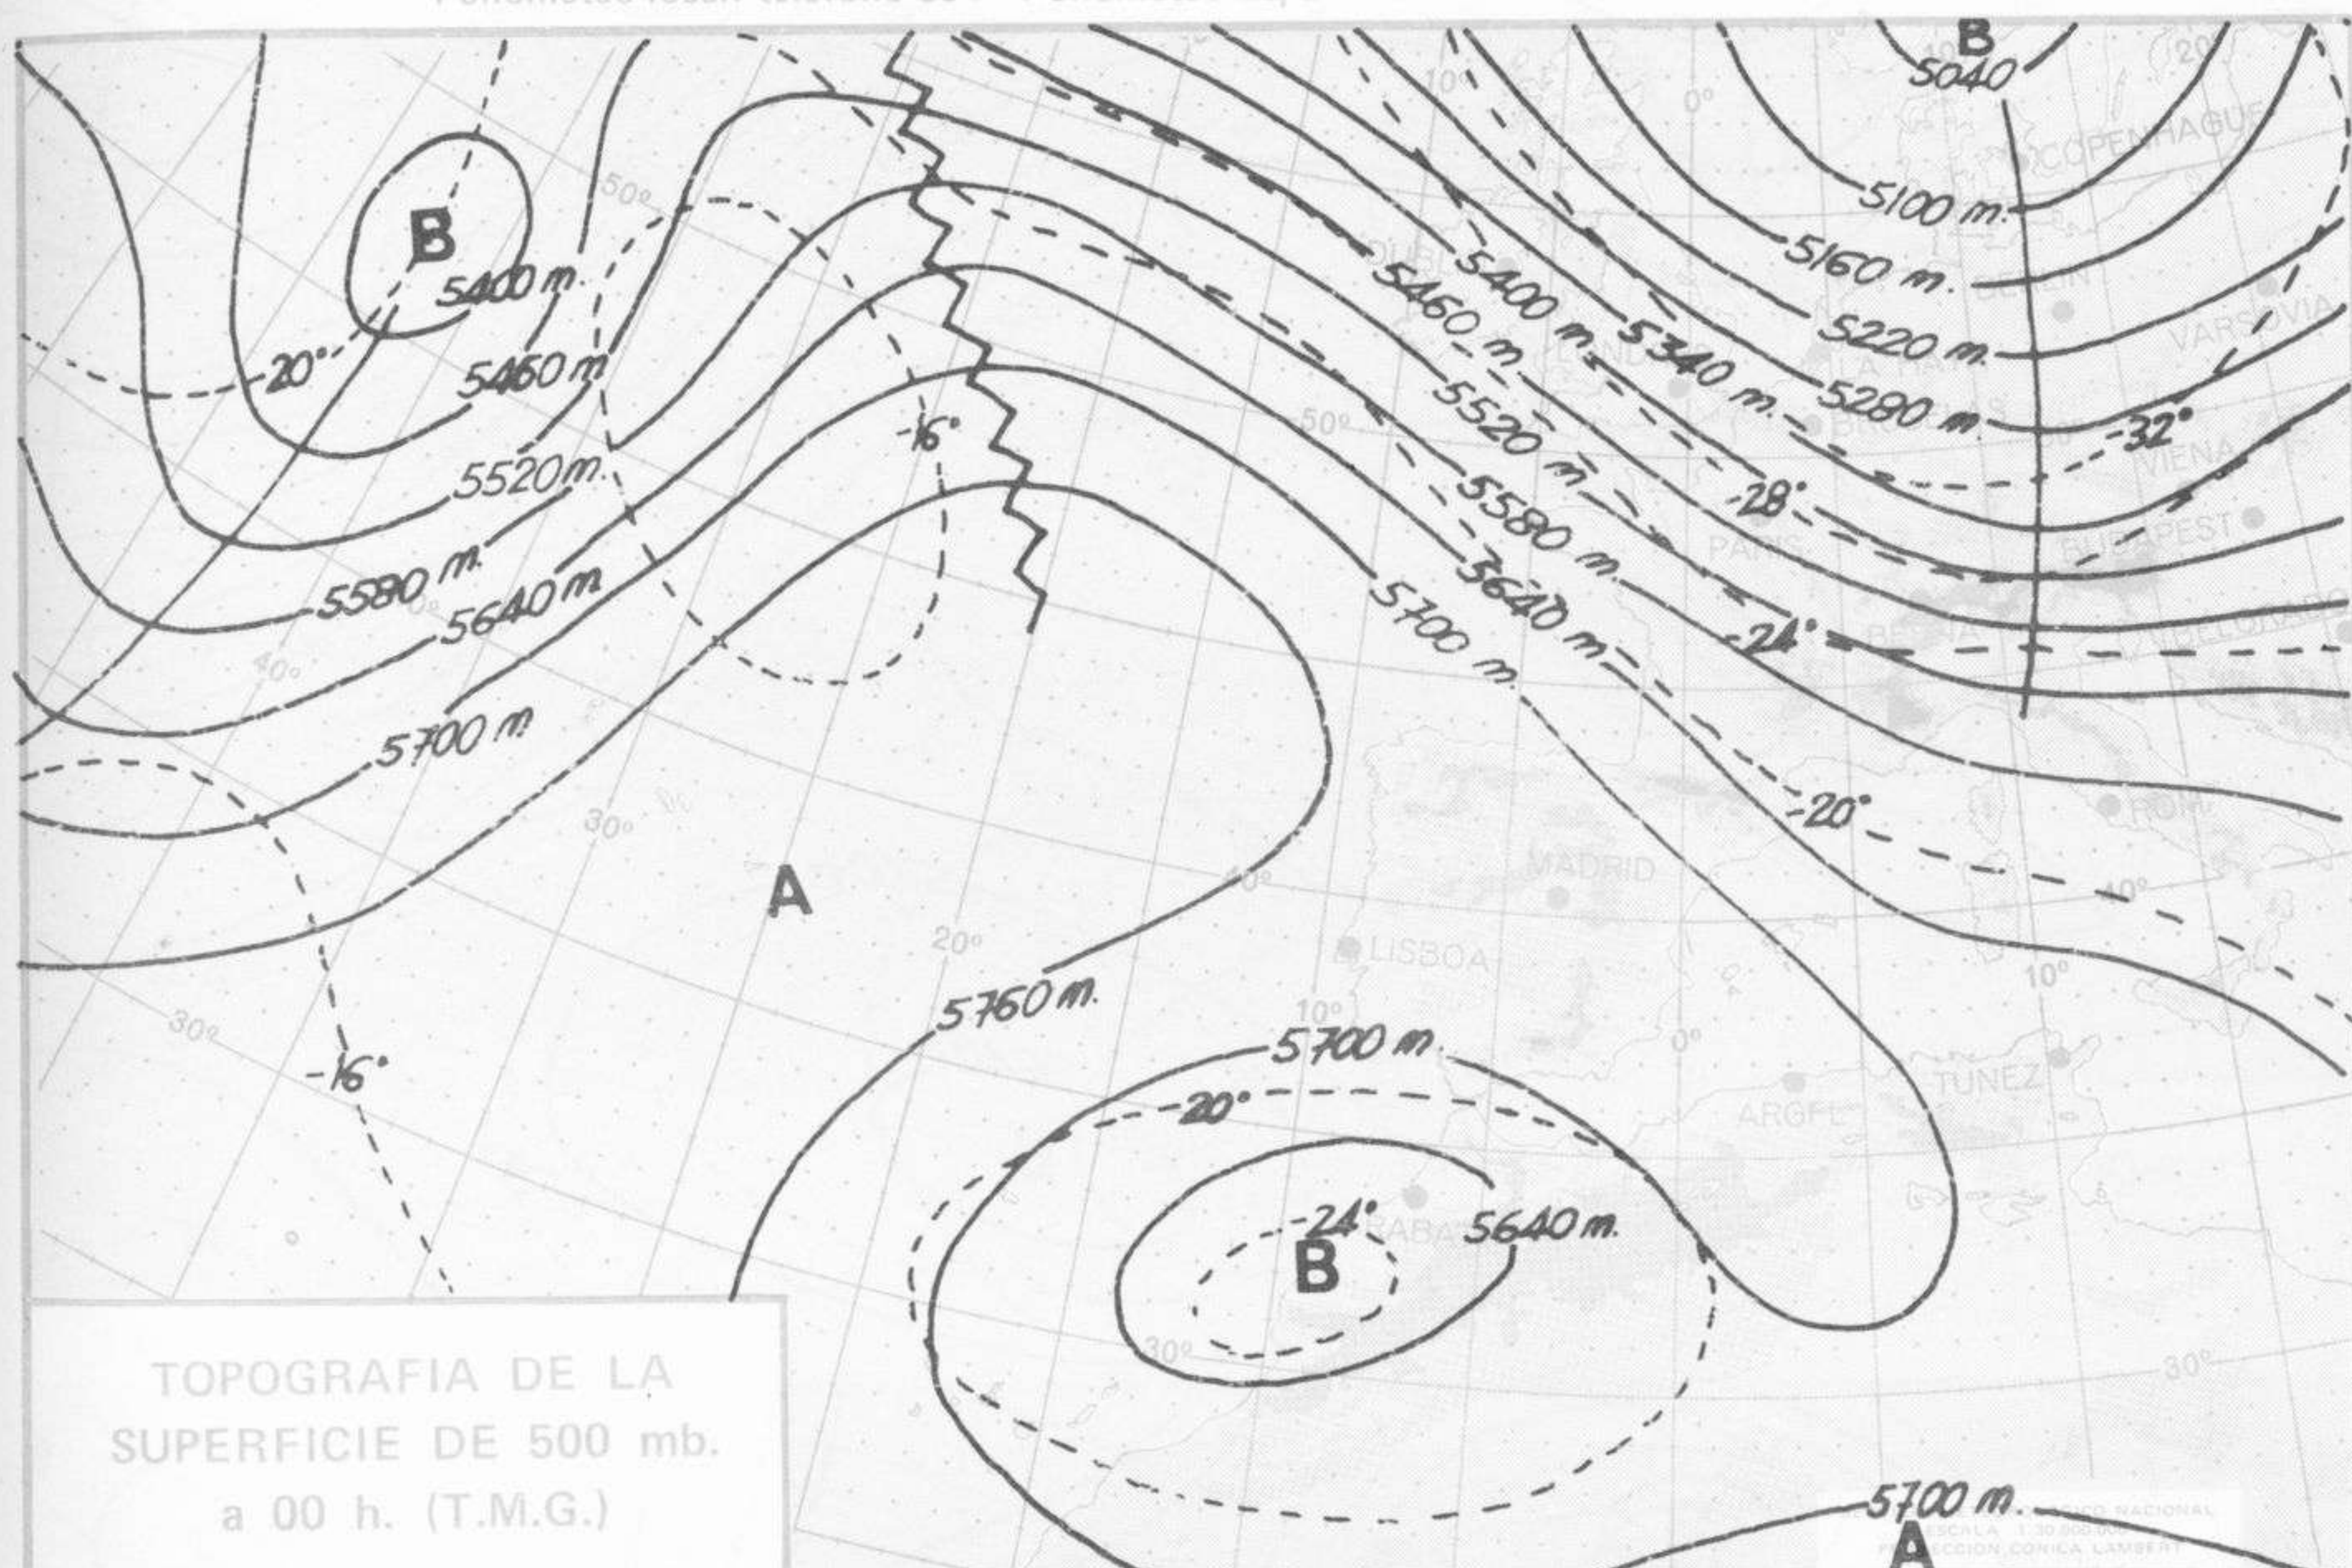

Dirección postal: Centro de Análisis y Predicción (Ciudad Universitaria), Apartado 285 - Madrid - 3 - (España) - Teléfono: 244 35 00
Fonometeo local: teléfono 094 - Fonometeo España: teléfono 232 69 40 de Madrid