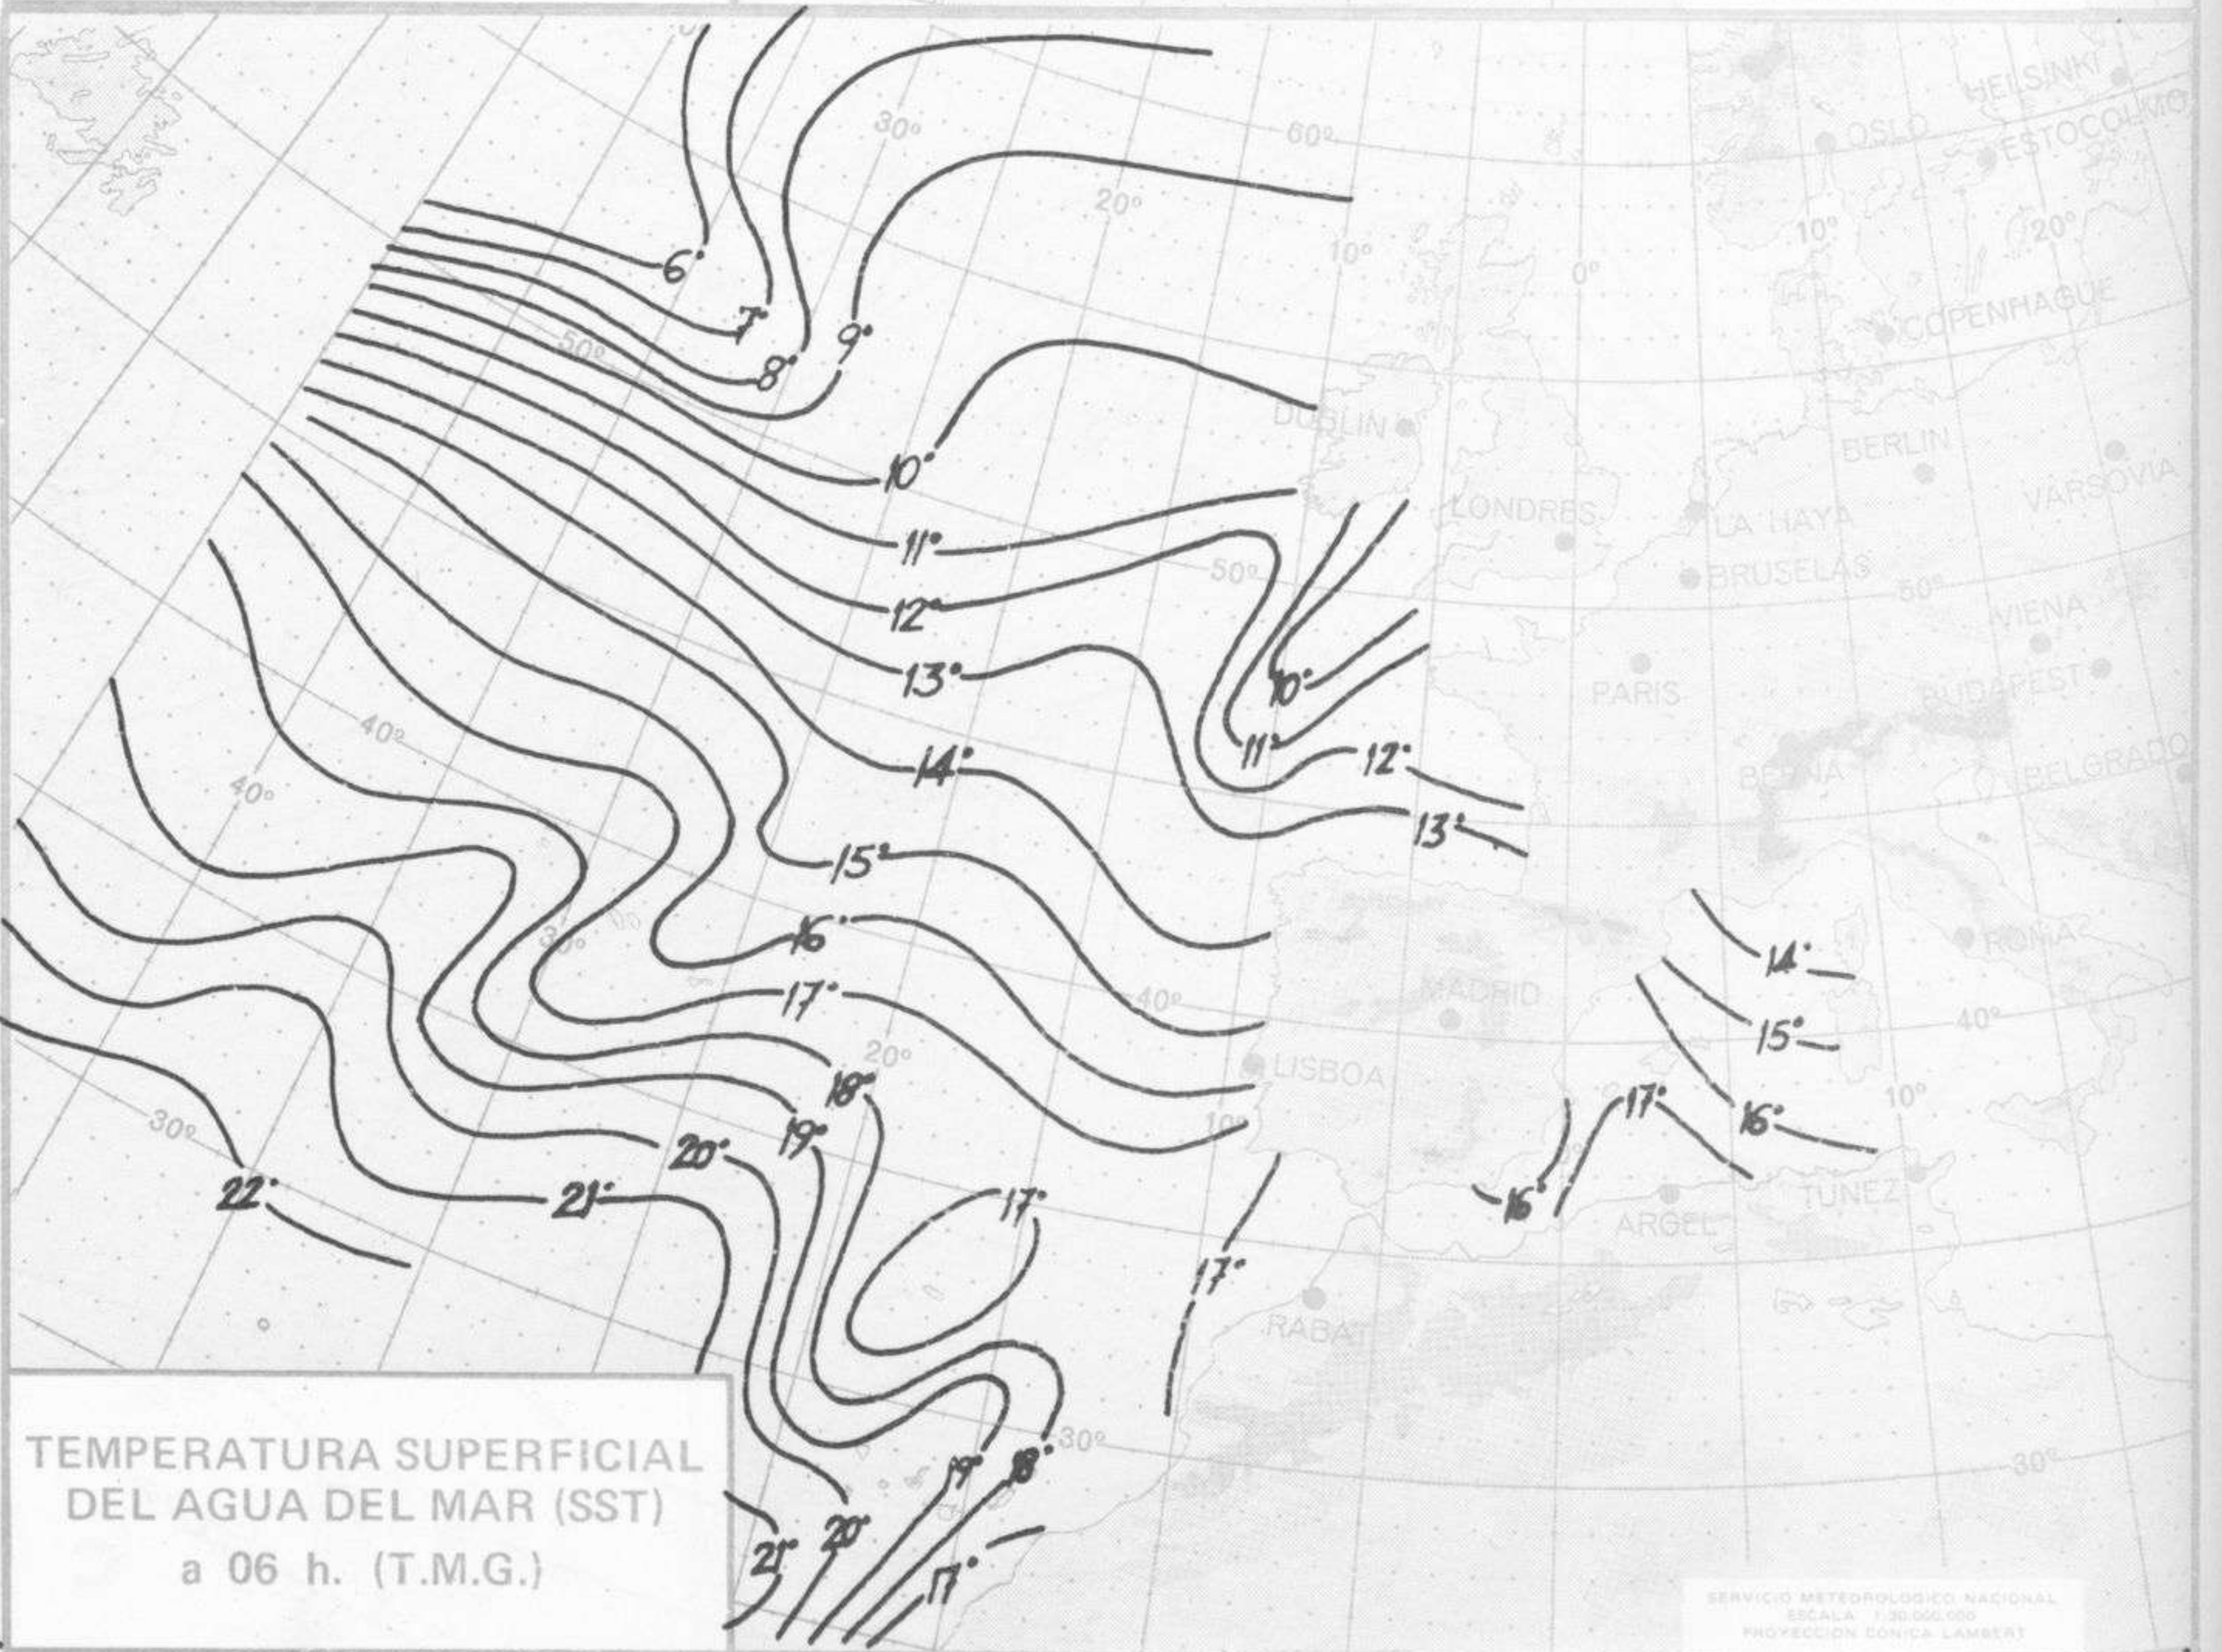

TOPOGRAFIA DE LA SUPERFICIE DE 500 mb. a 00 h. (T.M.G.)

ANALISIS EN SUPERFICIE a 00 h.(TMG)

SERVICIO METEOROLOGICO NACIONAL ESCALA 1:20.000.000

COMPLEMENTO A LA INFORMACION TECNICA DIARIA

Dirección postal: Centro de Análisis y Predicción (Ciudad Universitaria), Apartado 285 - Madrid - 3 - (España) - Teléfono: 244 35 00
 Fonometeo local: teléfono 094 - Fonometeo España: teléfono 232 69 40 de Madrid