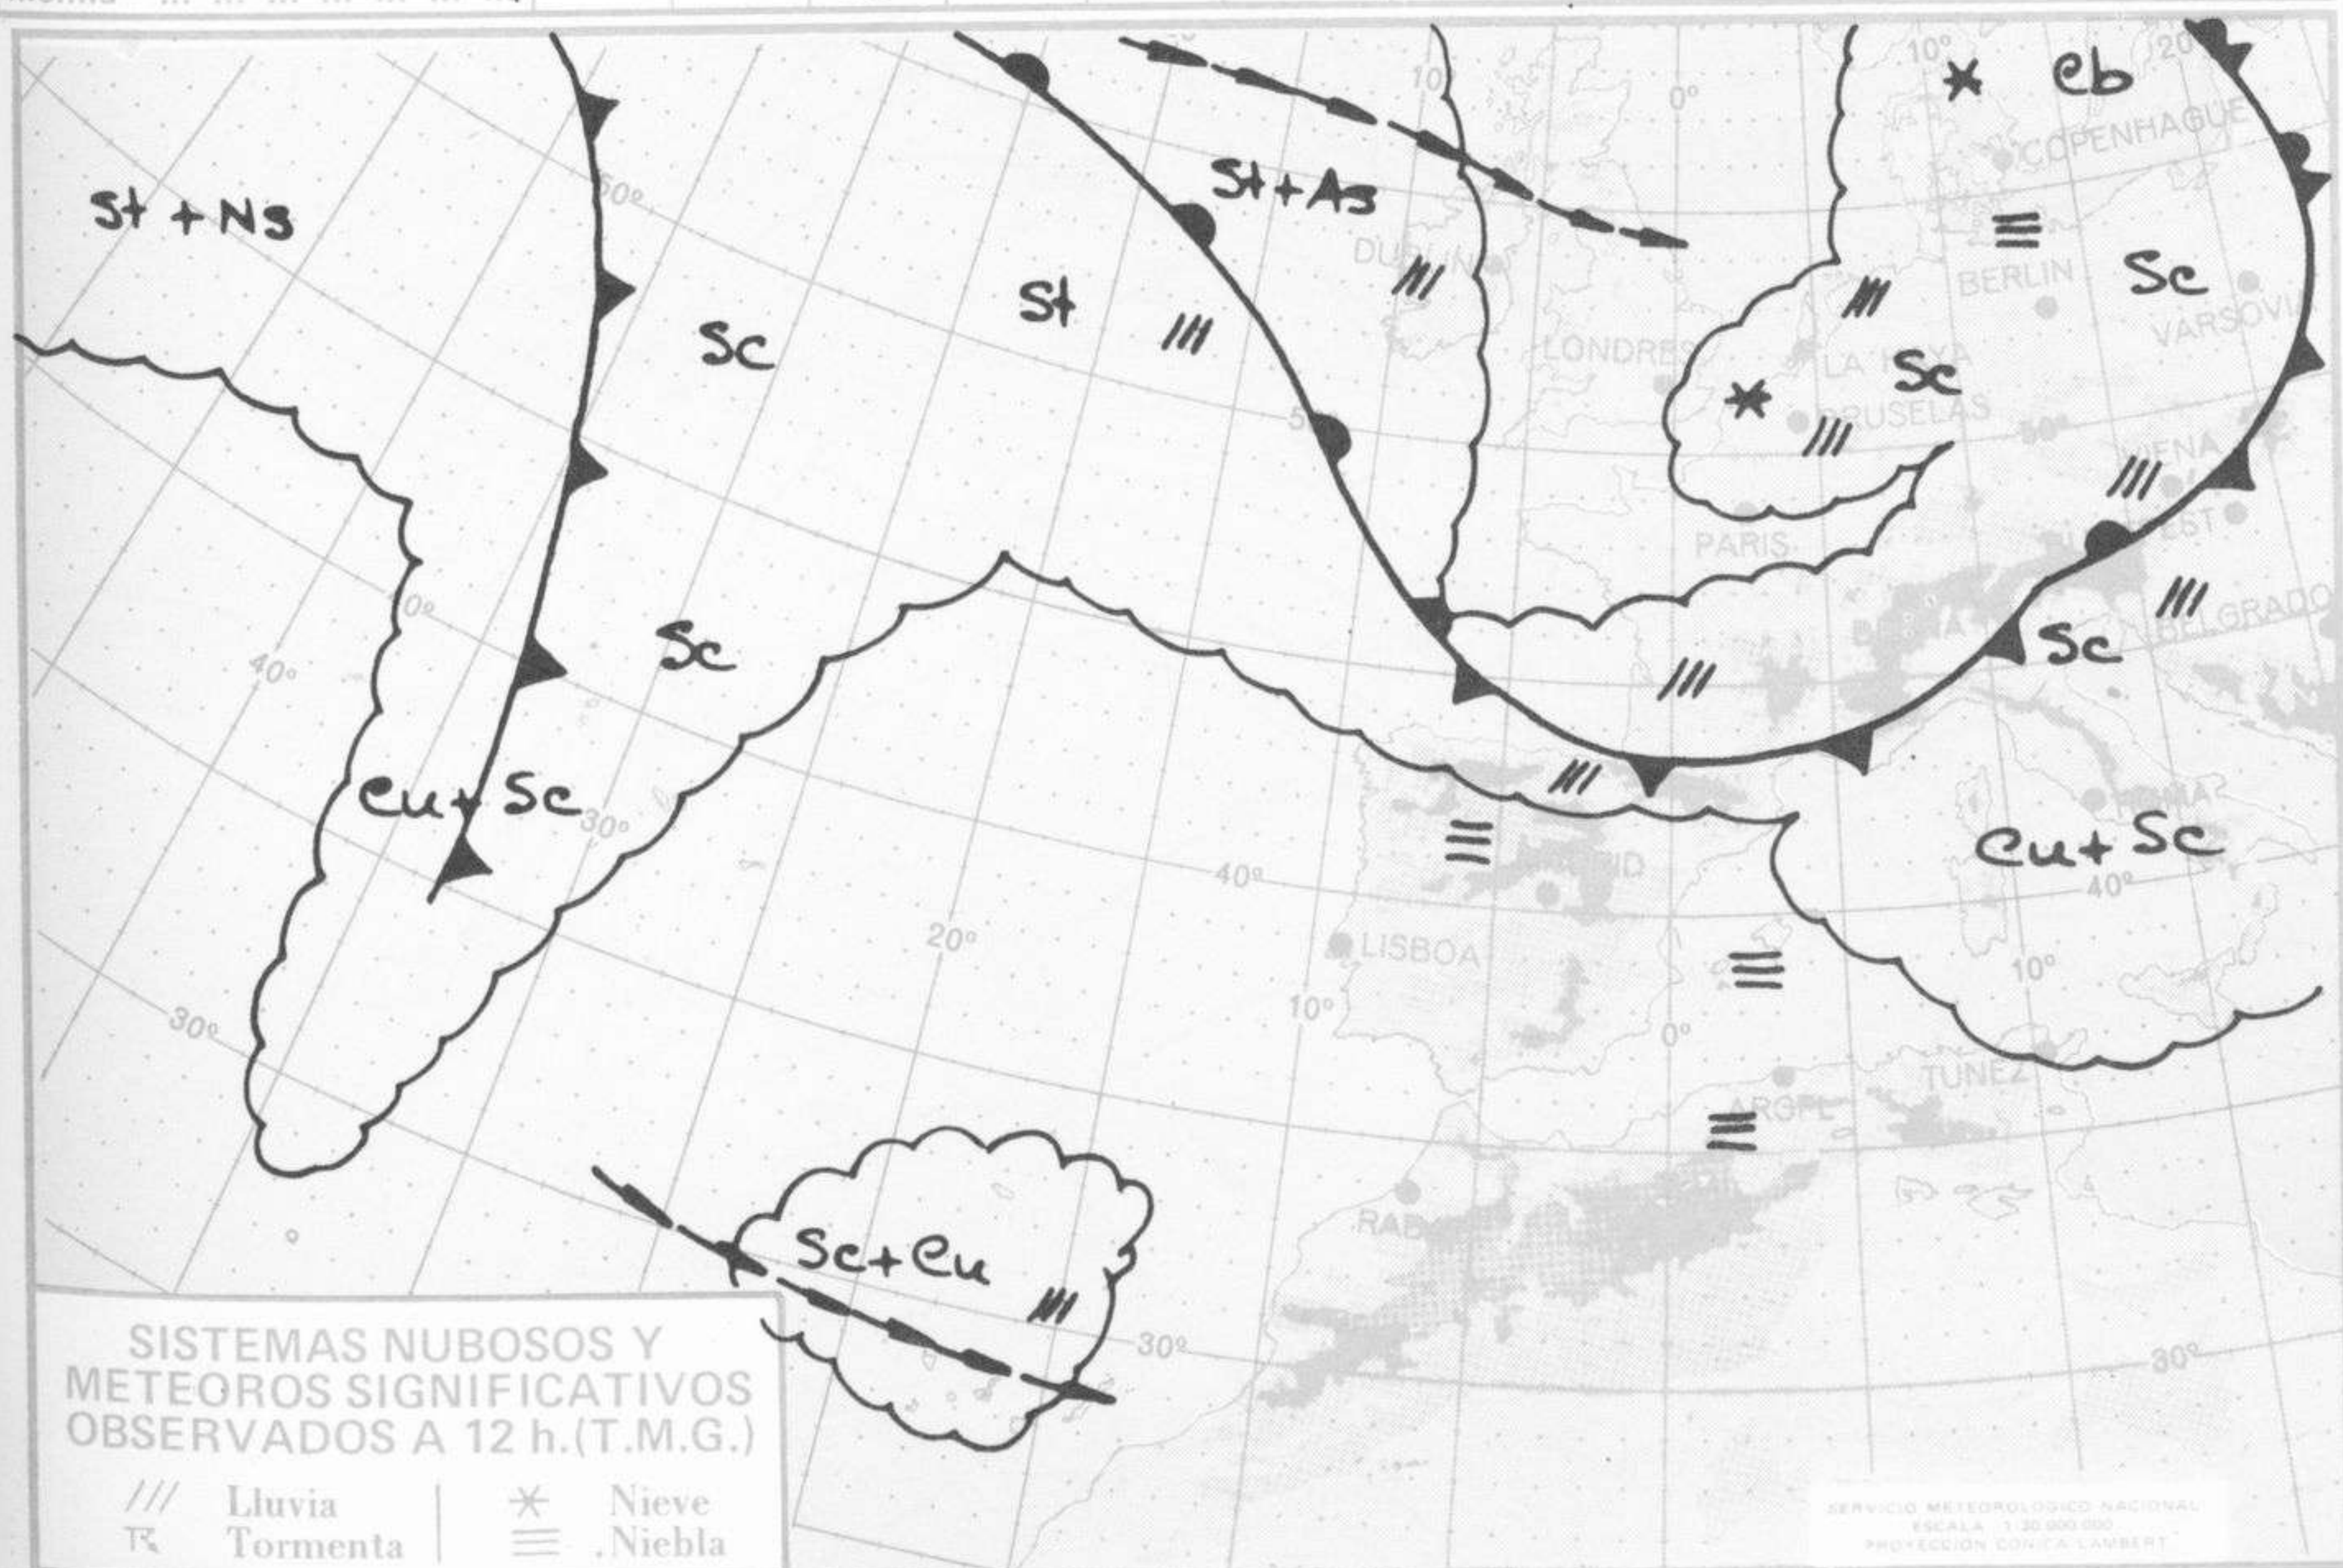

Estaciones	Temperaturas (°C)			Precipitación (l/m²)		Horas de sol ayer	Meteoros significativos			
	Máxima de ayer	Mínima de hoy	12 horas de hoy	06 ayer a 06 hoy	Hoy 06-12		18 horas de ayer	00 horas de hoy	06 horas de hoy	12 horas de hoy
Castellón de la Plana ...	17	7	17			7.5	☉		☉	☉
Valencia (A) ...	16	1	16			8.5	☉	☉	☉	☉
Valencia ...	16	4				8.6	☉	☉		☉
Alicante (A) ...	16	2	16			0.8				
Alicante ...		3				7.6				
Murcia (A) ...		0	12			8.0				
Murcia ...	17	2	13							
Cartagena ...	18	10	13			5.5				
San Javier ...	15	2	12							
Sevilla (A) ...	17	2	12			8.5				
Córdoba (A) ...	16	-1	10			9.0				
Jaén ...	14	1	8			7.8				
Granada (A) ...	15	-4	8			8.5				
Huelva ...	20	5	13			9.0				
Jerez de la Frontera (A) ...	17	3	14							
Cádiz ...		8	12			8.4				
San Fernando ...	19	8	14			7.1	☉			
Tarifa ...		14	X			7.9				
Málaga (A) ...	18	7	15			4.8	☉	☉	☉	☉
Almería (A) ...	18	8	16			7.1	☉	☉	☉	☉
Palma de Mallorca (A) ...	X	1	16			5.5	☉	☉	☉	☉
Mahón (A) ...	15	8	14			8.0		☉		☉
Ibiza (A) ...	16	8	17			7.6				☉
Santa Cruz de Tenerife (A)...	14	10	14	4		5.2	☉	☉		☉
Santa Cruz de Tenerife ...	20	15		1		7.0	☉			☉
Las Palmas (A) ...	20	16	18	ip		8.0	☉	☉		☉
Fuerteventura (A) ...	20	16	19			7.5	☉			☉
Lanzarote (A) ...	X	14	19	ip		3.0	☉			☉
Ceuta ...	17	8				5.2	☉			☉
Melilla ...	17	9	15			7.0	☉	☉		☉