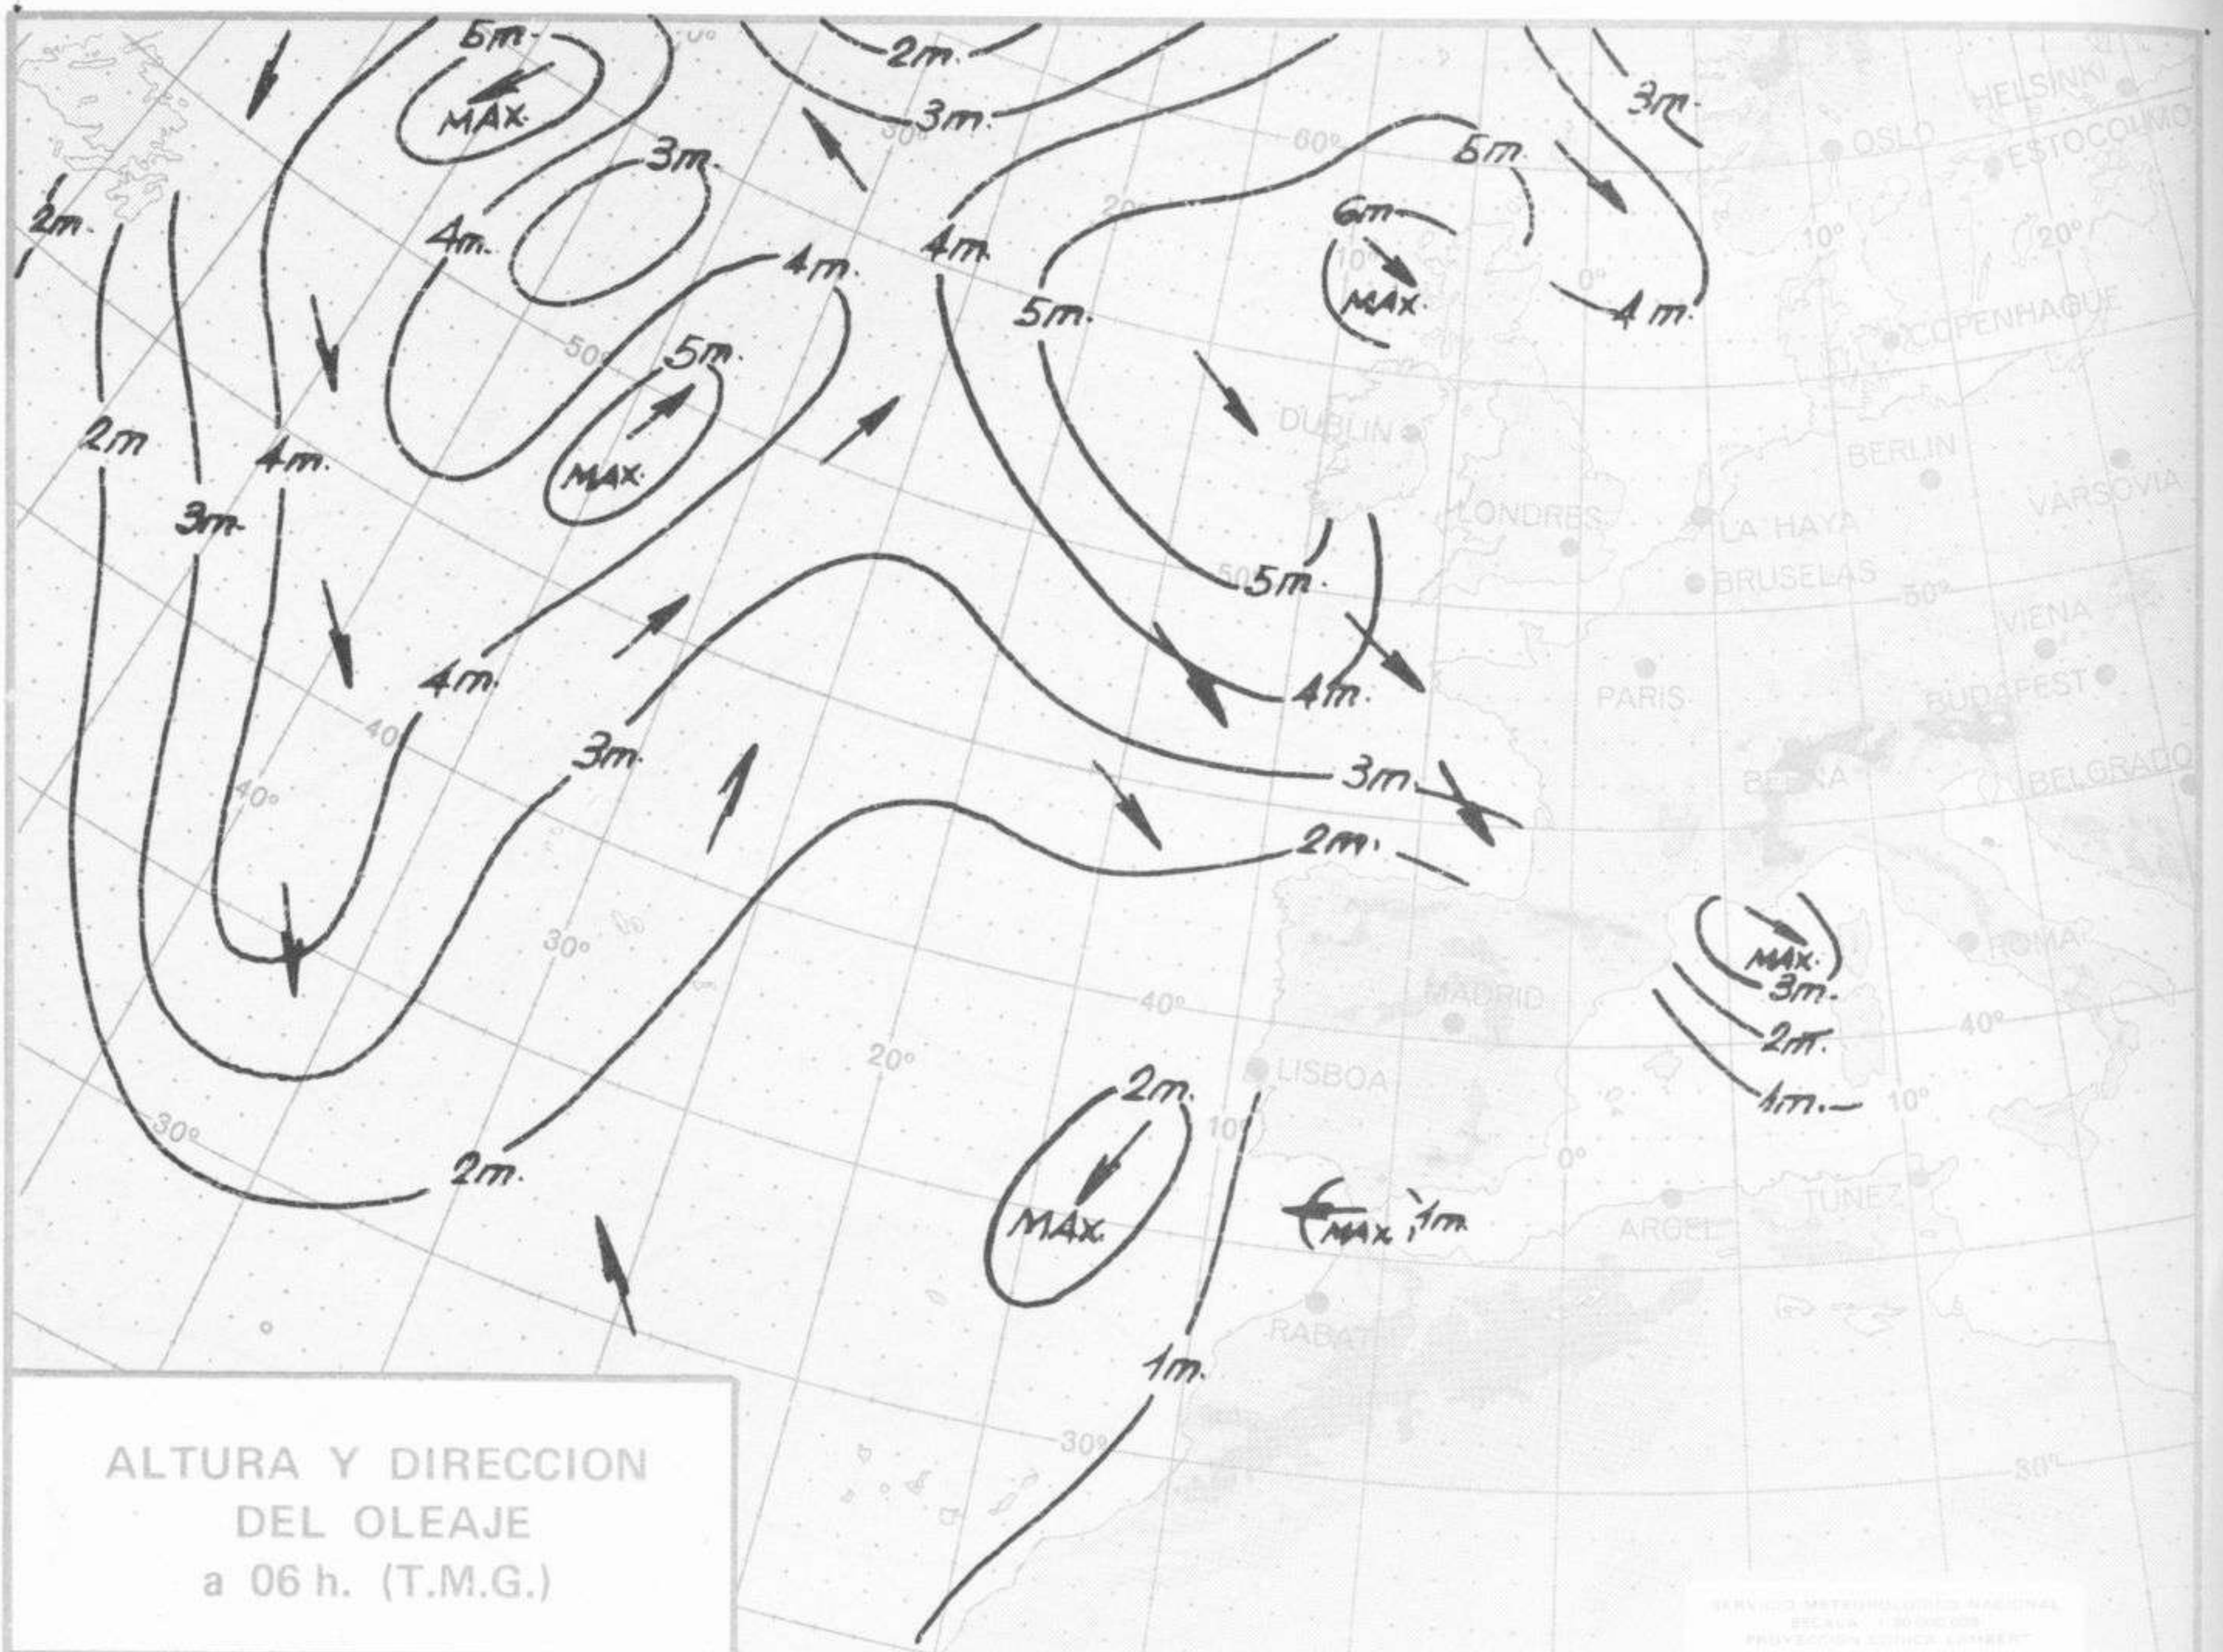

COMPLEMENTO A LA INFORMACION TECNICA DIARIA

Dirección postal: Centro de Análisis y Predicción (Ciudad Universitaria), Apartado 285 - Madrid - 3 - (España) - Teléfono: 244 35 00
Fonometeo local: teléfono 094 - Fonometeo España: teléfono 232 69 40 de Madrid

MADRID, Miércoles 18 de DICIEMBRE de 1.974

R A D I O S O N D E O S

Sondeos a 00 horas (TMG)   Sondeos a 12 horas (TMG)

Estación	Sondeos a 00 horas (TMG)									Sondeos a 12 horas (TMG)								
	Presiones tipo					Puntos notables				Presiones tipo					Puntos notables			
	PPP	hhh	TT	DD	dd ff	PPP	TT	DD		PPP	hhh	TT	DD	dd ff	PPP	TT	DD	
La Coruña 08.001	1000	231	10	17	01 04	1021	11	21		1000	236	10	09	07 12	1022	11	21	
	850	1562	2	33	36 11	902	6	00		850	1574	5	62	06 21	894	4	00	
	700	3133	1	78	34 16	834	1	45		700	3145	1	77	03 10	841	5	65	
	500	5750	-17	75	34 22	817	5	79		500	5750	-18	74	32 18	779	1	65	
	400	7370	-31	73	33 20	781	3	79		400	7380	-32	68	31 24	765	3	79	
	300	9 50	-46		32 28	759	5	79		300	9350	-48		31 30	712	2	79	
	250	10540	-55		2 25	682	0	78		250	10540	-57		31 21	534	-14	75	
	200	119 0	-65		29 26	497	-18	74		200	11910	-66		30 25	446	-25	73	
	150	1 660	-65		31 20	340	-40	70		150	13640	-65		30 30	380	-35	66	
	100					172	-71			100	16110	xx			220	-63		
	70					130	-66			70					182	-69		
	50					115	-64			50					144	-65		
30					104	-65			30					102	-65			
20									20									
Madrid / Barajas 08.221	1000	216				950	1	56		1000	216				952	10	59	
	850	1543	7		05 08	900	9	73		850	1554	4	60	04 11	891	4	50	
	700	3118	0		04 11	725	2			700	3118	-1		05 22	818	4	64	
	500	5720	-19		06 15	500	-19			500	5710	-19		03 25	707	0		
	400	7340	-31		03 20	368	-33			400	7310	-32		02 50	513	-17		
	300	9 20	-48		01 18	206	-67			300	9290	-49		1 10	329	-44		
	250	10500	-57		05 15					250	10460	-57		02 15	200	-67		
	200									200	11840	-67		03 15				
	150									150								
	100									100								
	70									70								
	50									50								
30									30									
20									20									
Palma de Mallorca / Bon Benet 08.302	1000	188	10	12	0 08	1017	7	16		1000	196	14	57	02 05	1017	15	59	
	850	1541	5	50	29 16	992	12	12		850	1542	6	62	11 08	926	8	20	
	700	3101	-1		4 02	877	6	55		700	3114	1		05 14	810	5	74	
	500	5700	-17		05 19	780	5	75		500	5720	-19		04 14	780	5		
	400	7330	-30		02 14	465	-21			400	7340	-32		02 19	745	2		
	300	9 10	-46		06 08	173	-74			300	9 10	-47		09 04	688	0		
	250	10500	-55		6 08	158	-64			250	10490	-56		04 14	221	-62		
	200	11890	-67		00 10	130	-66			200	11880	-64		01 17	165	-68		
	150	1 610	-65		13 17					150	13630	-64		30 17	146	-62		
	100	16080	-65		29 27					100					105	-64		
	70									70								
	50									50								
30									30									
20									20									
Santa Cruz de Tenerife 60.020	1000	169	16	59	34 10	1016	17	58		1000	188	18	59	02 06	1018	19	59	
	850	1527	7		36 14	902	10	50		850	1541	4		02 12	816	1		
	700	3089	-3		02 20	721	-2			700	3089	-5		01 14	576	-12		
	500	5680	-19		14 30	672	-4			500	5670	-19		04 25	416	-28		
	400	7310	-28		02 65	444	-26			400	7300	-29		03 35	259	-48		
	300	9 20	-43		01 85	266	-29			300	9 00	-42		03 30	210	-61		
	250	10520	-54		01 90	242	-57			250	10510	-50		00 85	100	-56		
	200	11940	-58		01 70	200	-58			200	11940	-60		03 75				
	150									150	13740	-58		03 55				
	100									100	16300	-56		29 50				
	70									70								
	50									50								
30									30									
20									20									

V I E N T O E N A L T I T U D

Estación	Tipo de Sondeo	Indicativo	dia/hora	Tierra dd ff	Altitud												
					1000m dd ff	1500m dd ff	2000m dd ff	3000m dd ff	4000m dd ff	5500m dd ff	7000m dd ff	9000m dd ff	10500m dd ff	12000m dd ff	13500m dd ff	16000m dd ff