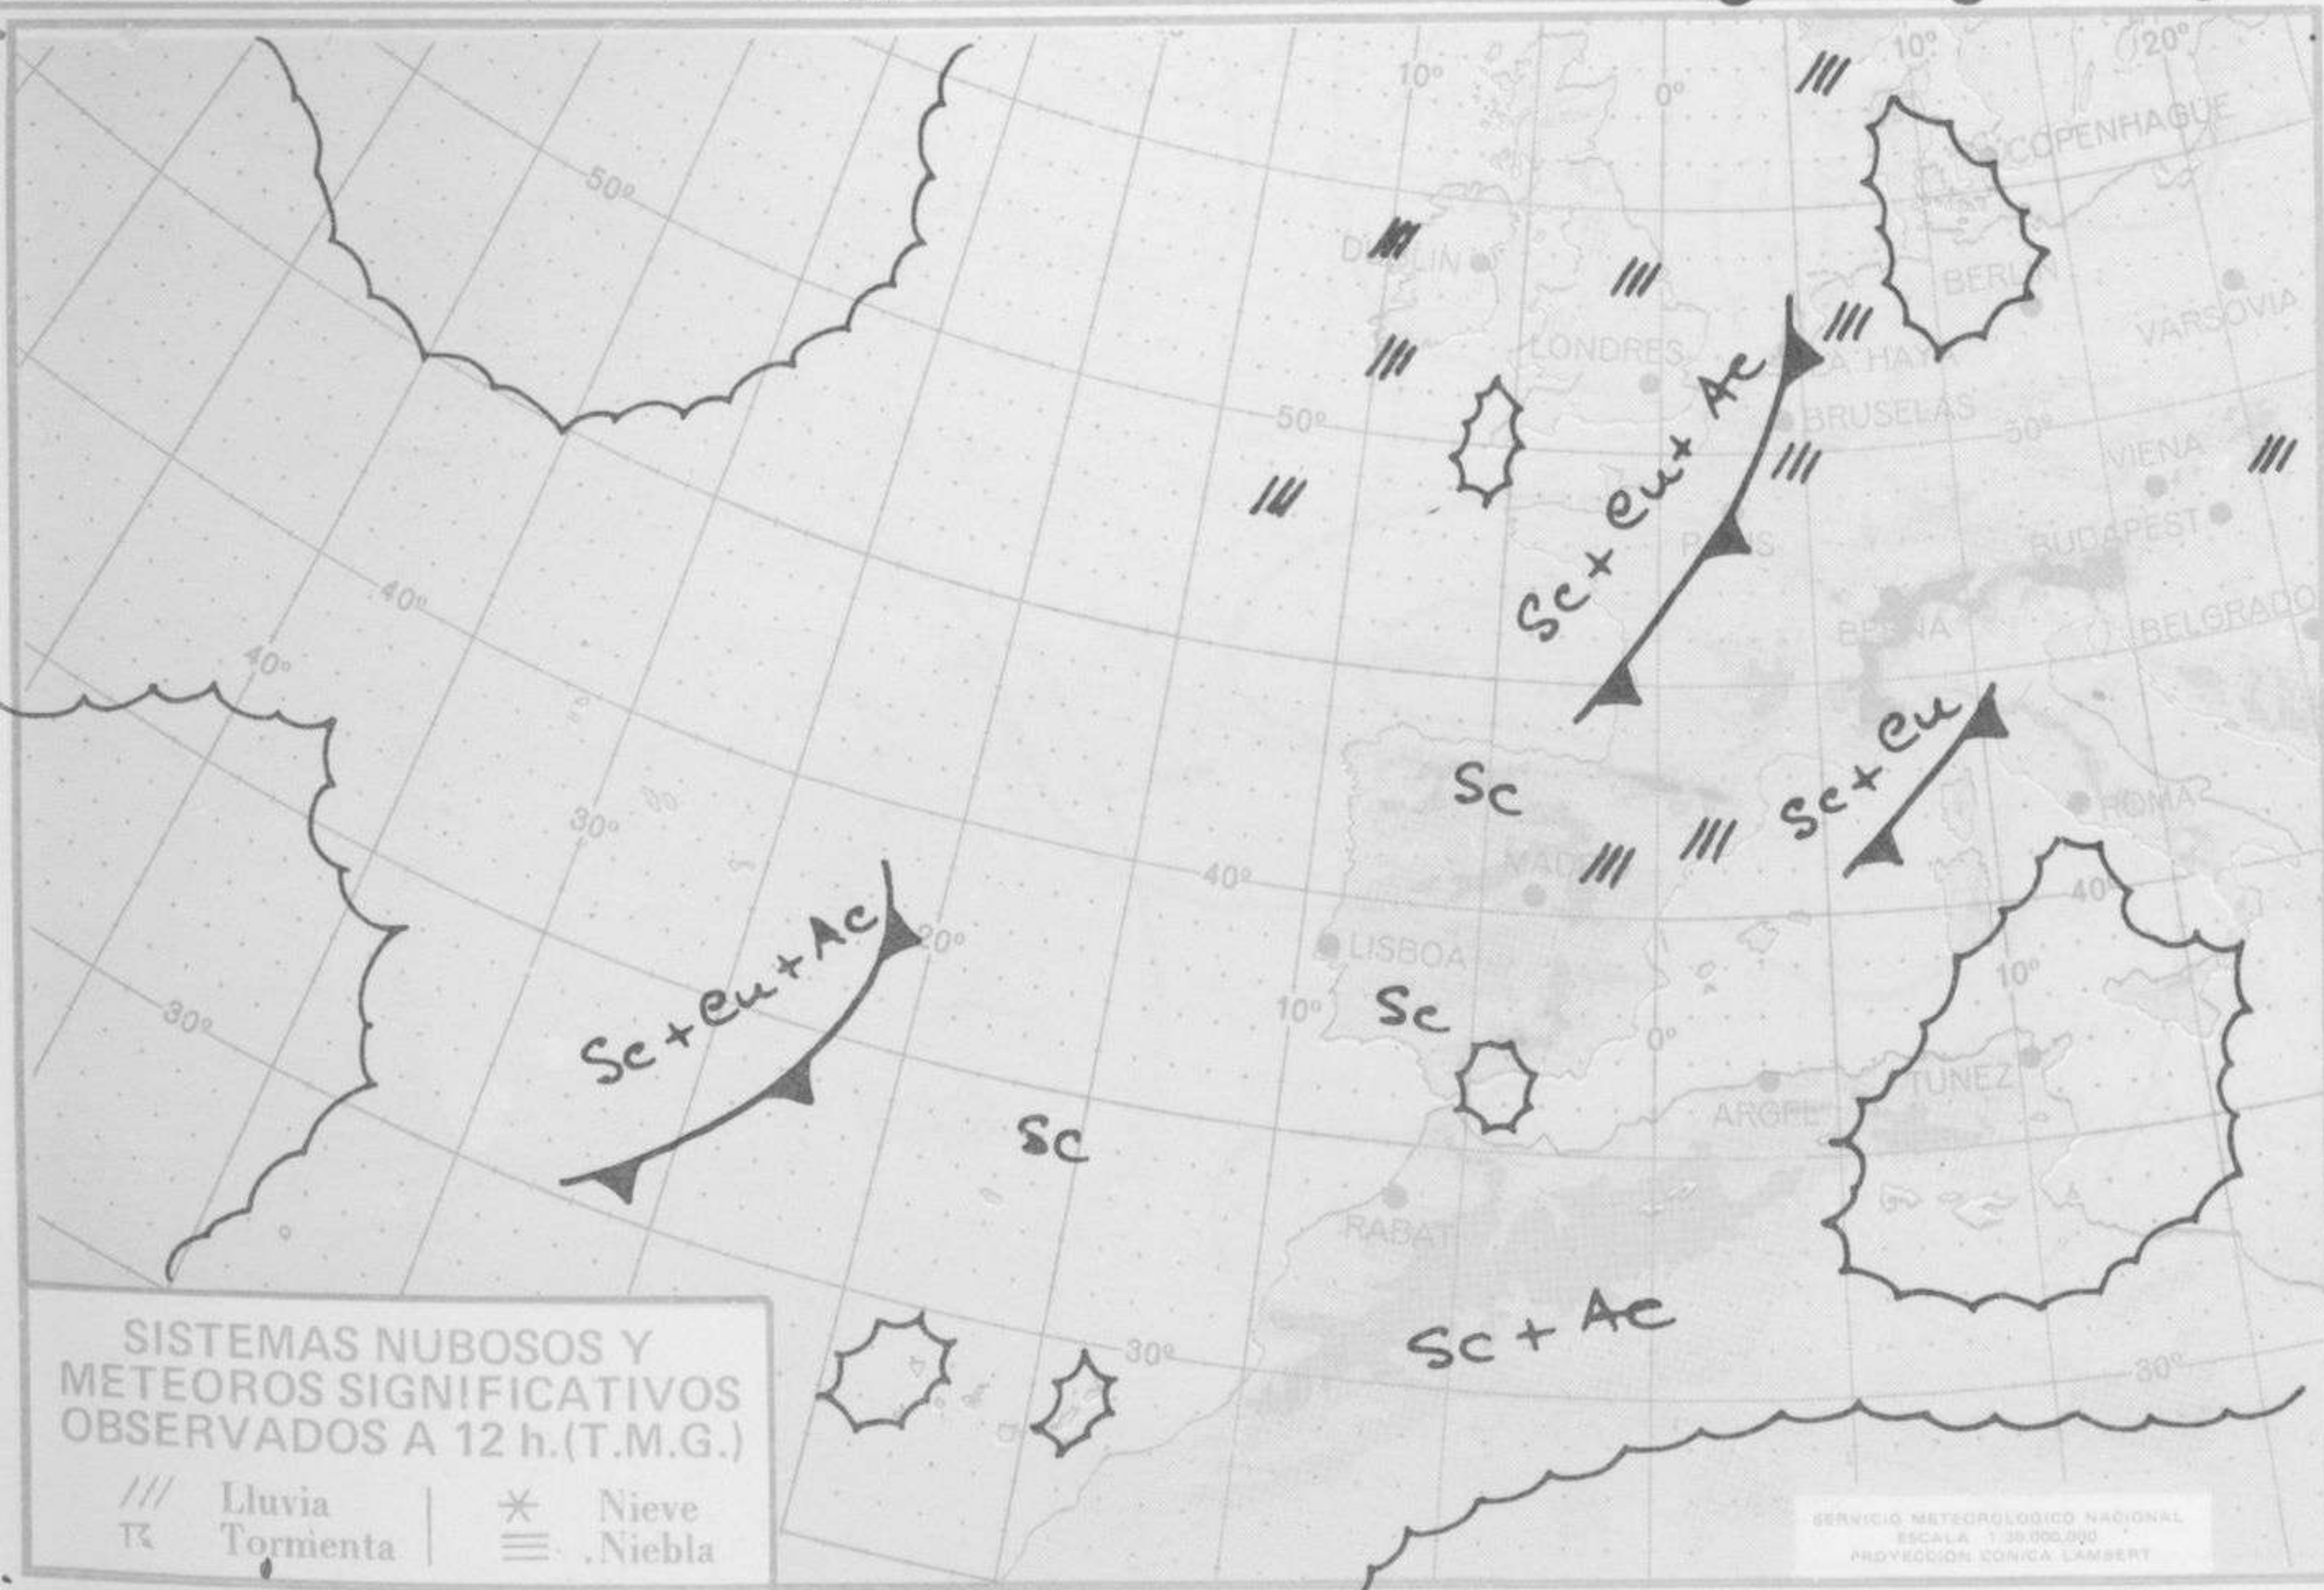

Estaciones	Temperaturas (°C)			Precipitación (l/m²)		Horas de sol ayer	Meteoros significativos			
	Máxima de ayer	Mínima de hoy	12 horas de hoy	06 ayer a 06 hoy	Hoy 06-12		18 horas de ayer	00 horas de hoy	06 horas de hoy	12 horas de hoy
Castellón de la Plana ...	24	18				7.8	☉		●	
Valencia (A) ...	24	15	24			9.0	☉	☾	☉	☾
Valencia ...	25	17				8.9	☉		●	
Alicante (A) ...	25	15	27			6.4	☉	☾	☉	☾
Alicante ...	26	15				7.1	●		●	
Murcia (A) ...	27	14	26			6.1	●		☉	☾
Murcia ...	27	16	28			7.3	☉		●	☾
Cartagena ...	23	17	21				☉		☉	☾
San Javier ...	24	14	24			8.0	☉	☾	☉	☾
Sevilla (A) ...	30	17	24			9.0	☉	☉	●	☾
Córdoba (A) ...	29	12	24			7.9	☉	☉	☉	☾
Jaén ...		14				8.6			☉	☾
Granada (A) ...	26	6	25			8.0	☉	☉	☉	☾
Huelva ...		17				7.5			☉	○
Jerez de la Frontera (A) ...		15	25						☉	●
Cádiz ...	23	19	X			9.8	☉		●	☾
San Fernando ...	28	17	23			9.1	☉		●	☾
Tarifa ...	23	18				7.5	☉		☉	☾
Málaga (A) ...	24	13	22			7.0	☉	○	○	☾
Almería (A) ...	26	17	24			8.5	●		☉	☾
Palma de Mallorca (A) ...	25	12	24			9.2	☉	☉	☉	☾
Mahón (A) ...	23	17	22			10.7	☉	☉	☉	☾
Ibiza (A) ...	24	16	24			9.7	☉	☉	☉	☾
Santa Cruz de Tenerife (A)...	21	16	25			5.5	●	☾	☉	☾
Santa Cruz de Tenerife ...	25	20	25			5.0	●		☉	☾
Las Palmas (A) ...	25	19	26			6.1	☉		☉	☾
Fuerteventura (A) ...	X	19	25			9.8			○	○
Lanzarote (A) ...	25	16	26			2.4	●		☉	☾
Ceuta ...	24	13				3.2	☉		☉	●
Melilla ...		19	24			5.4		●	●	●