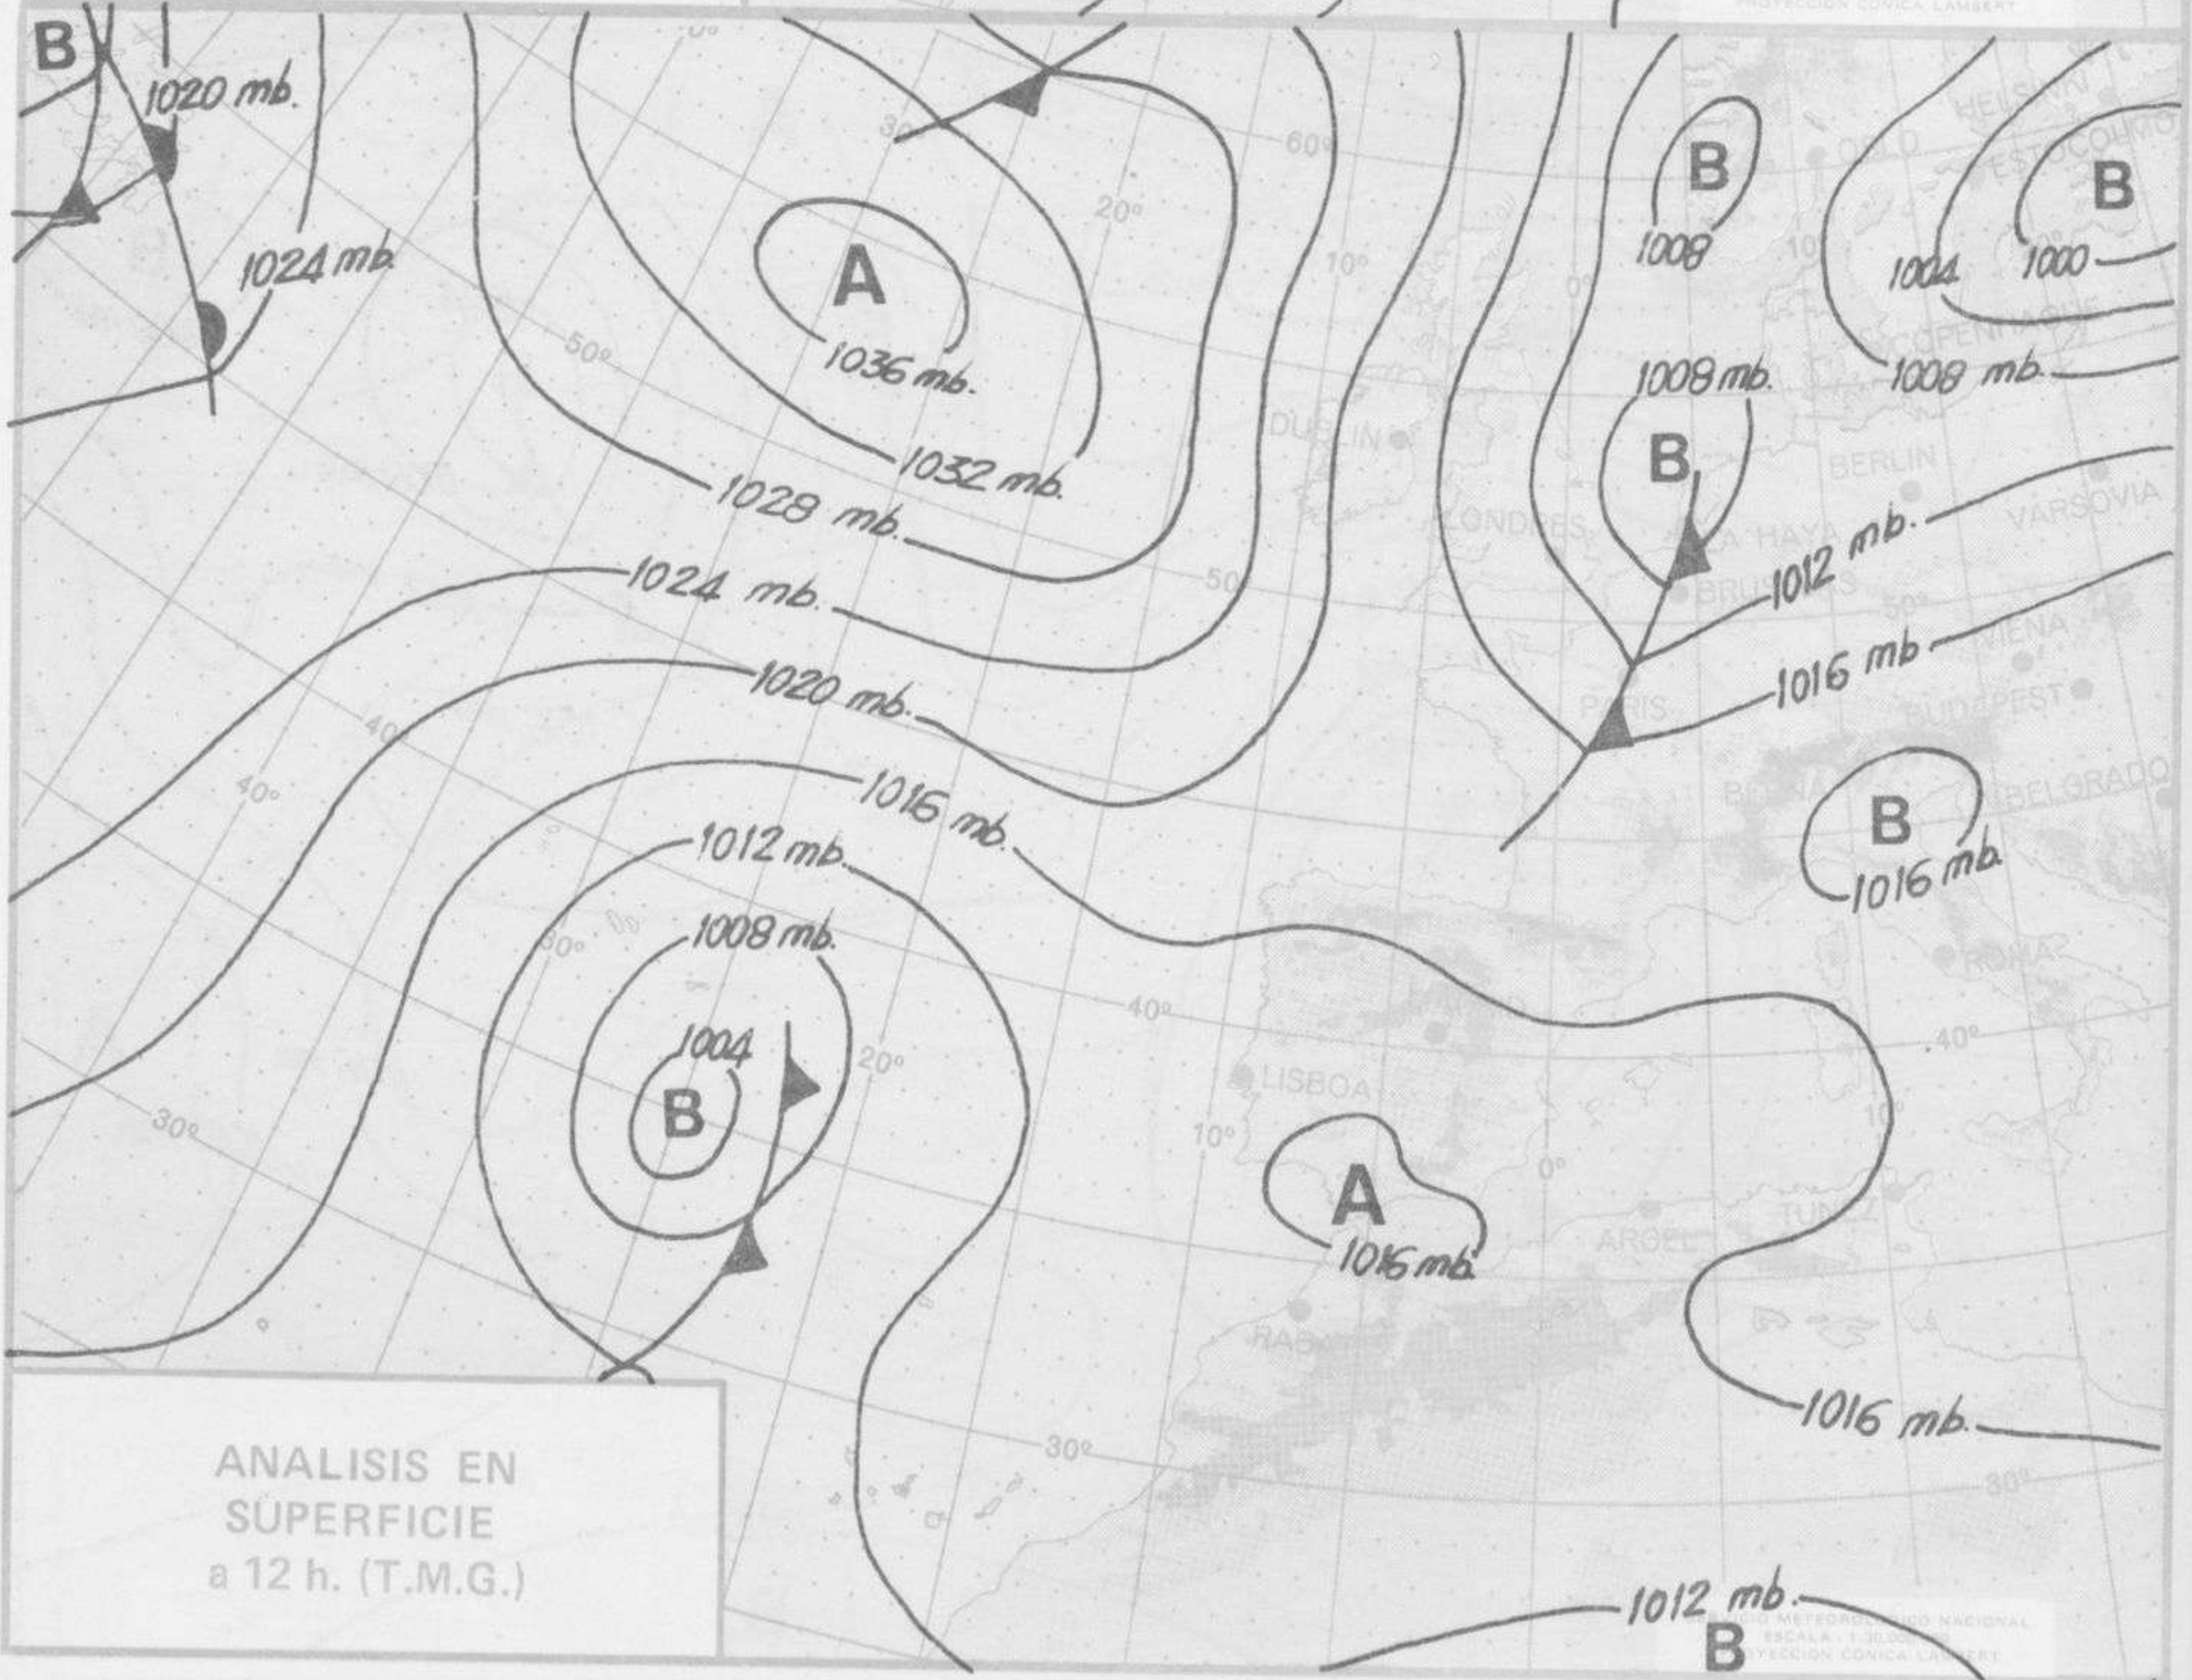

ANALISIS EN SUPERFICIE a 12 h. (T.M.G.)

SERVICIO METEOROLOGICO NACIONAL
ESCALA 1:20 000 000
PROYECCION CONICA LAMBERT