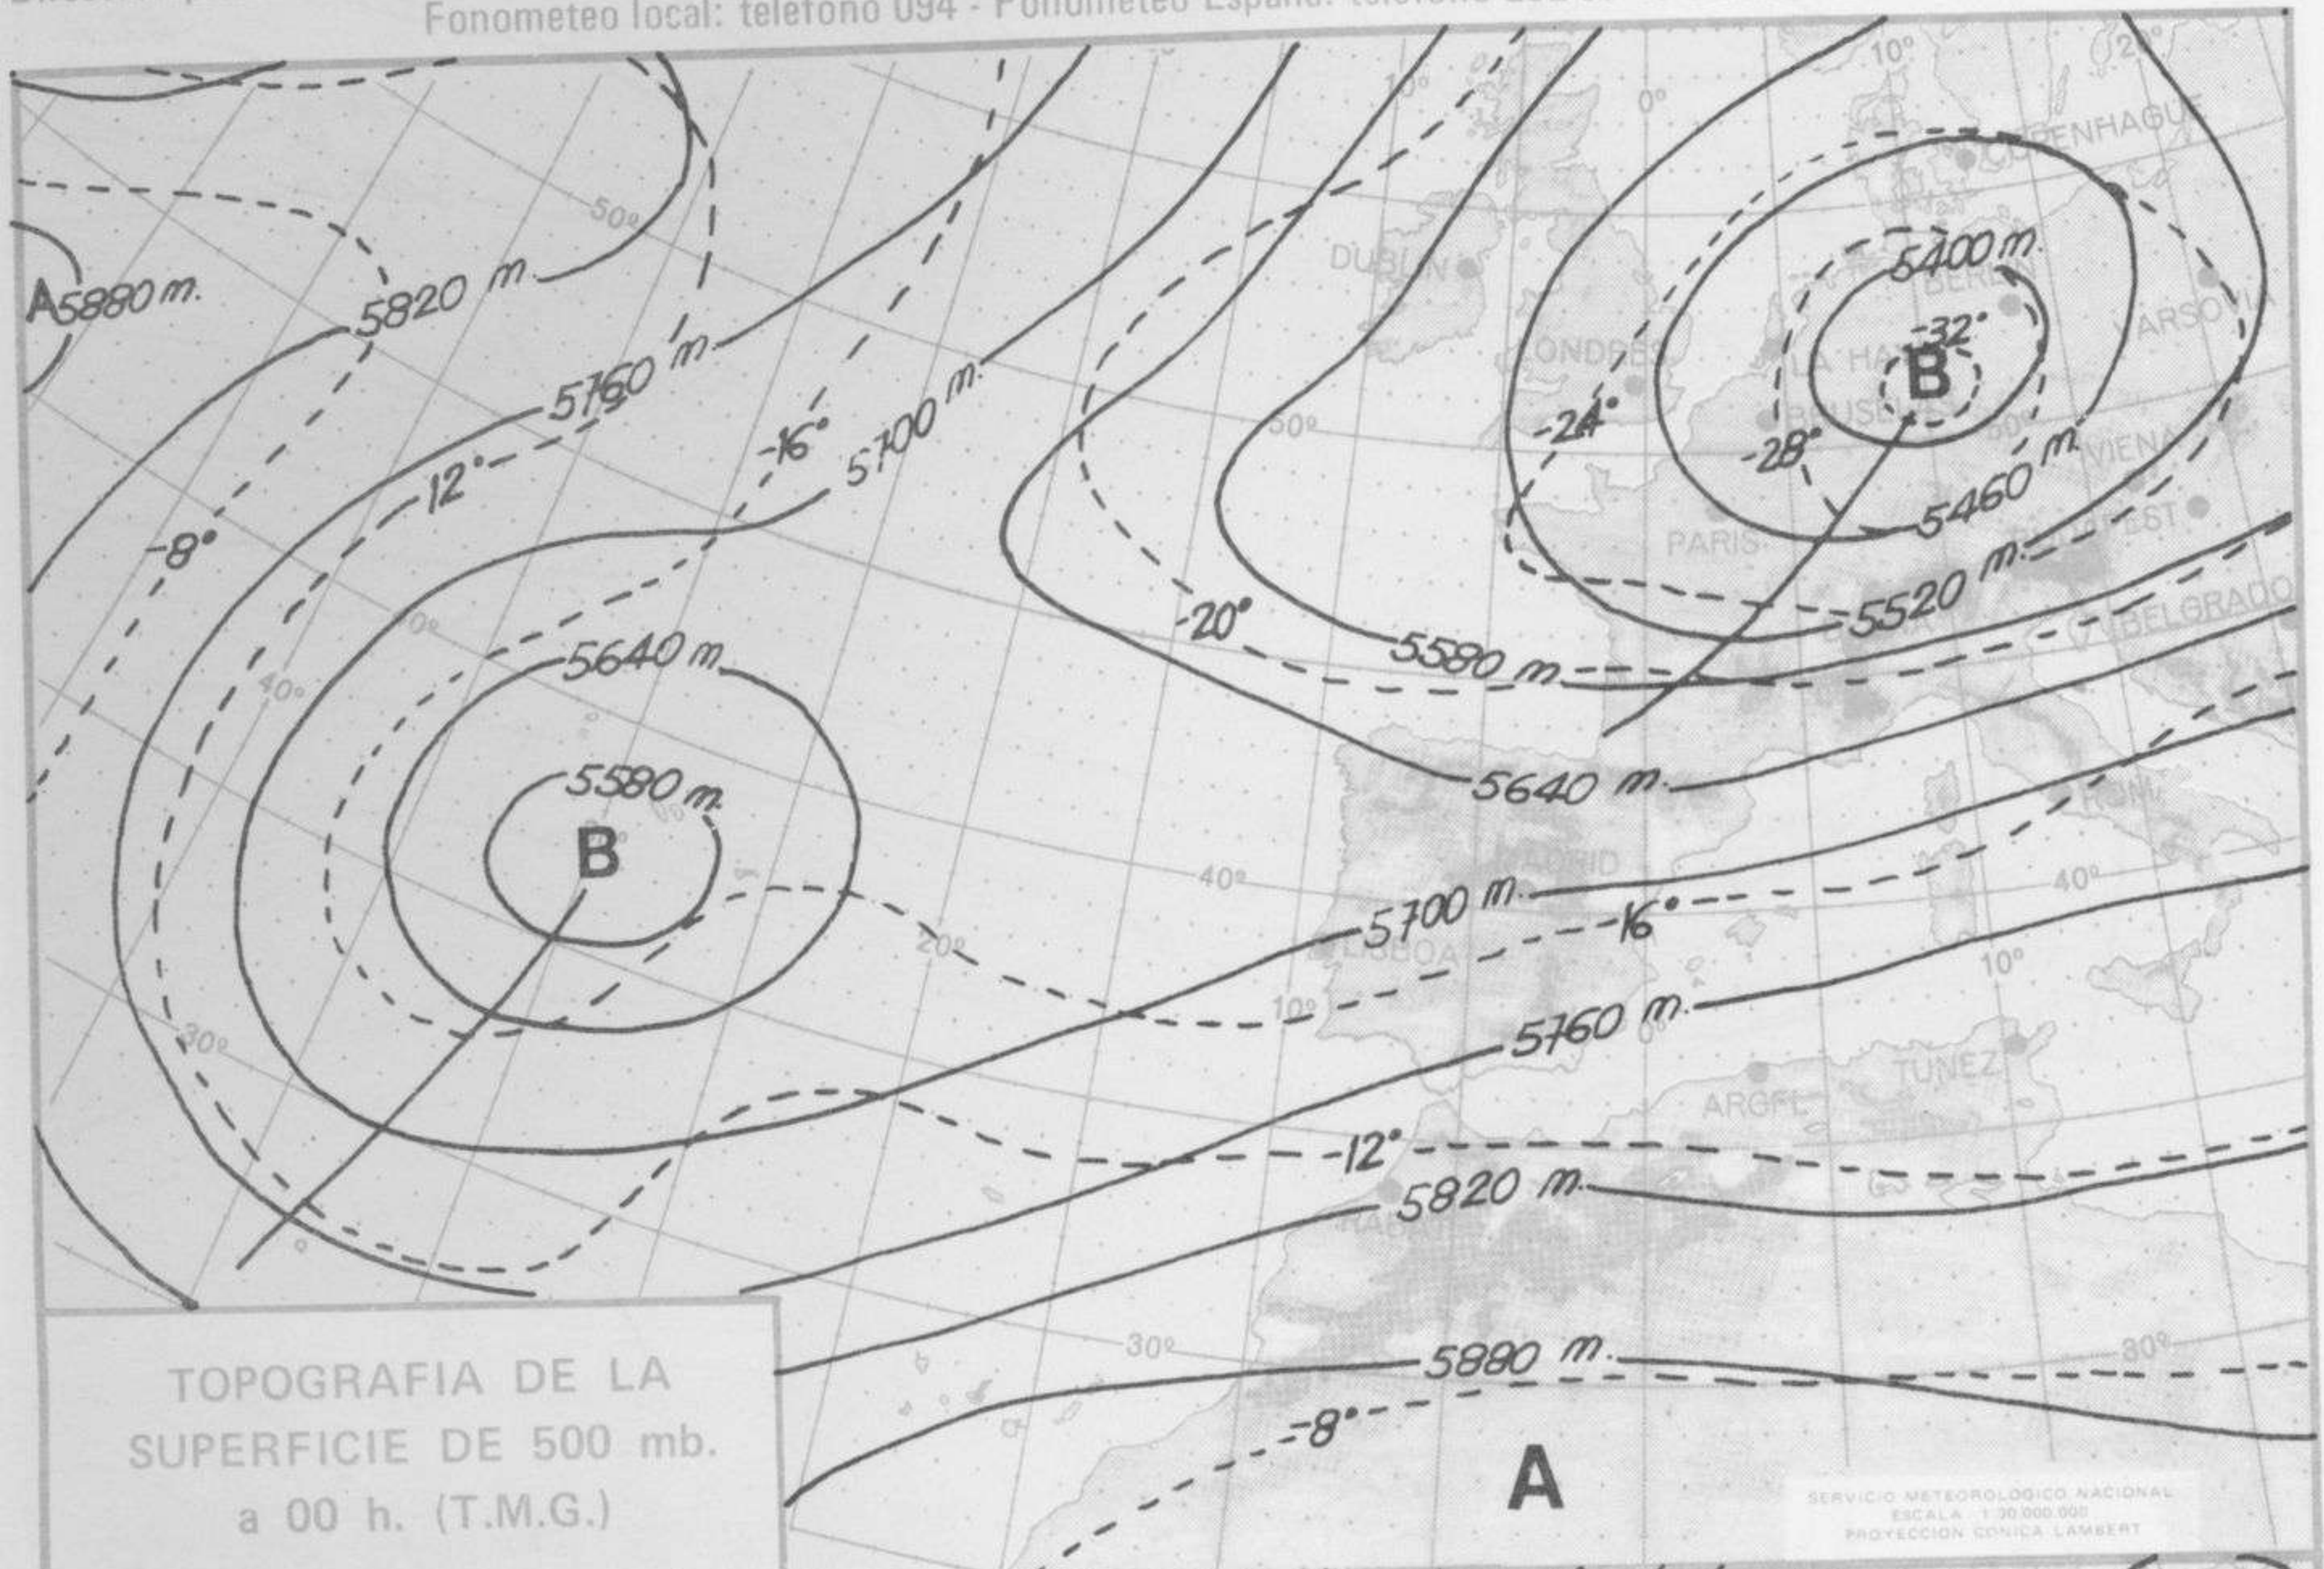

Dirección postal: Centro de Análisis y Predicción (Ciudad Universitaria), Apartado 285 - Madrid - 3 - (España) - Teléfono: 244 35 00
Fonometeo local: teléfono 094 - Fonometeo España: teléfono 232 69 40 de Madrid