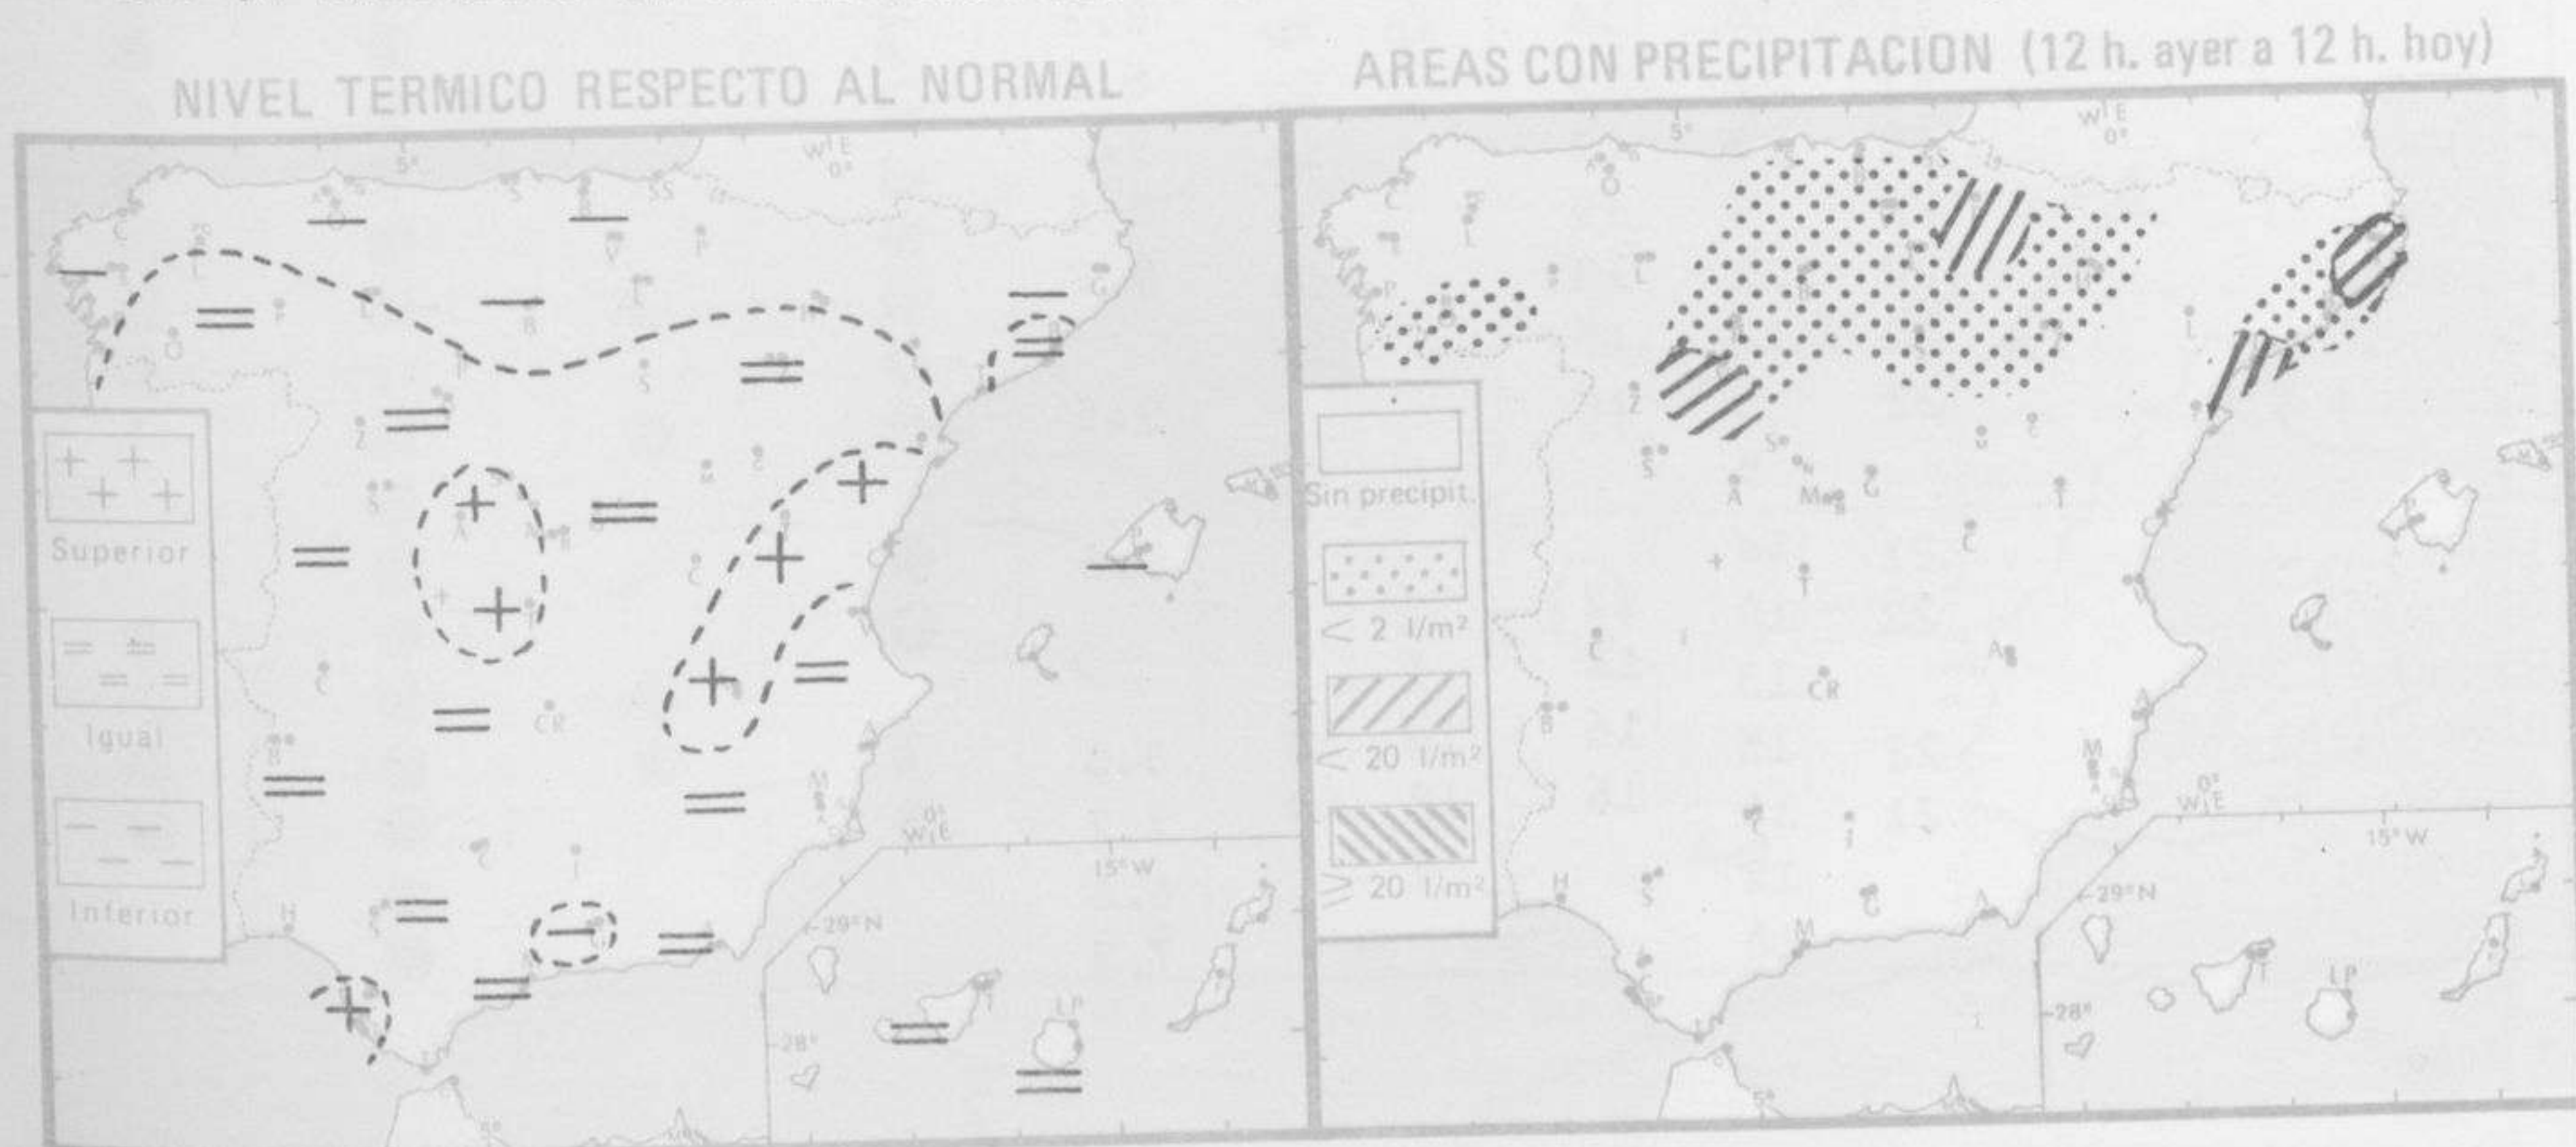

Dirección postal: Centro de Análisis y Predicción (Ciudad Universitaria), Apartado 285 - Madrid - 3 - (España) - Teléfono: 244 35 00
Fonometeo local: teléfono 094 - Fonometeo España: teléfono 232 69 40 de Madrid

TIEMPO PASADO (de 12 horas de ayer a 12 horas, T.M.G., de hoy):

Nubosidad y precipitaciones: Se han registrado chubascos muy irregulares en puntos del Cantábrico oriental, cabecera del Ebro, Duero, Cataluña y sur de Galicia. Fenómenos tormentosos se han producido en el sur de Cataluña. Al amanecer de hoy había bancos de niebla dispersos en el Cantábrico, Duero, Centro y golfo de Cádiz.

Vientos fuertes: No se han registrado.

Temperaturas destacables: Las temperaturas máximas de ayer entre capitales de provincia peninsulares han oscilado entre los 13º de Lugo y los 30º de Sevilla; en las capitales isleñas 25º. Las mínimas de hoy se hallan comprendidas entre los 6º en Soria y Granada y los 19º de Cádiz; en las islas: 12º en Palma, 20º en Santa Cruz de Tenerife y 19º en Las Palmas.

PRONOSTICO PARA MAÑANA:

En el Cantábrico, Andalucía y Área mediterránea nubosidad variable con precipitaciones dispersas. Parcialmente nuboso en las demás regiones.

TENDENCIA PARA LOS DIAS ...6.Y.7.....:

Día 6: Nuboso con alguna precipitación aislada en la vertiente atlántica. Chubascos en el Cantábrico. Poco nuboso en las demás regiones.

Día 7: Chubascos en el Cantábrico. Poco nuboso en las demás regiones.