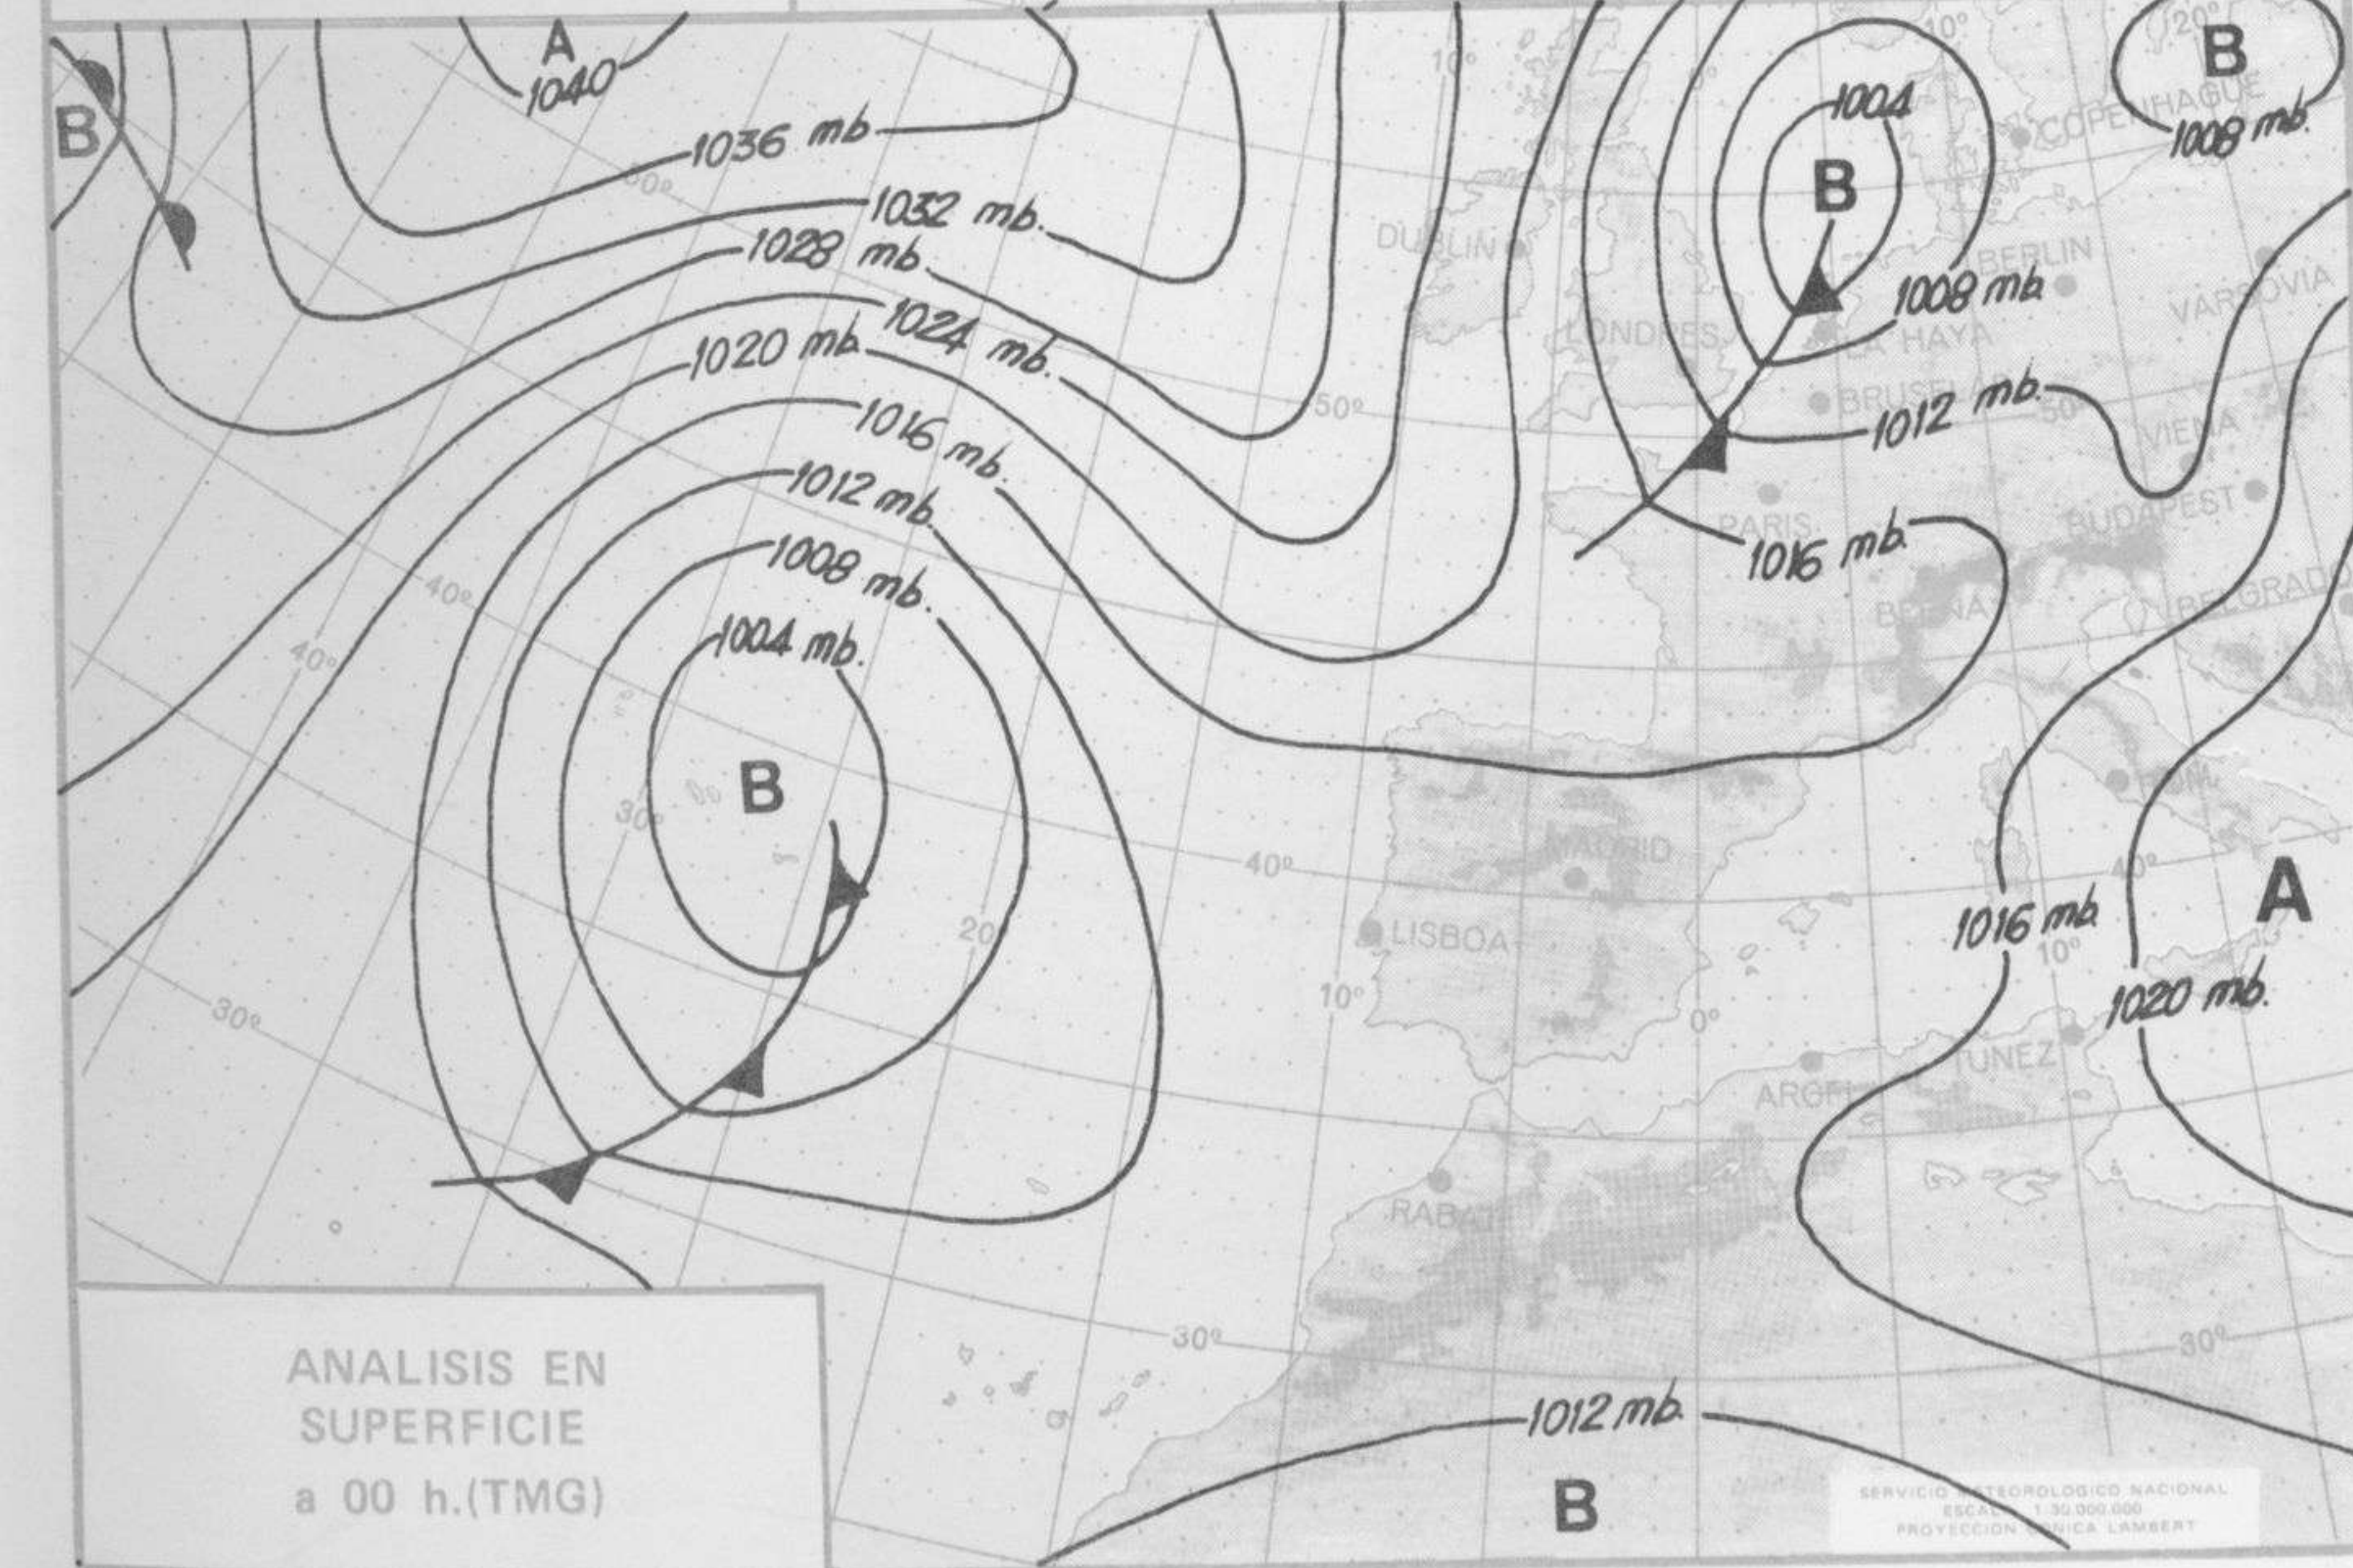

TOPOGRAFIA DE LA SUPERFICIE DE 500 mb. a 12 h. (T.M.G.)

Dirección postal: Centro de Análisis y Predicción (Ciudad Universitaria), Apartado 285 - Madrid - 3 - (España) - Teléfono: 244 35 00
Fonometeo local: teléfono 094 - Fonometeo España: teléfono 232 69 40 de Madrid