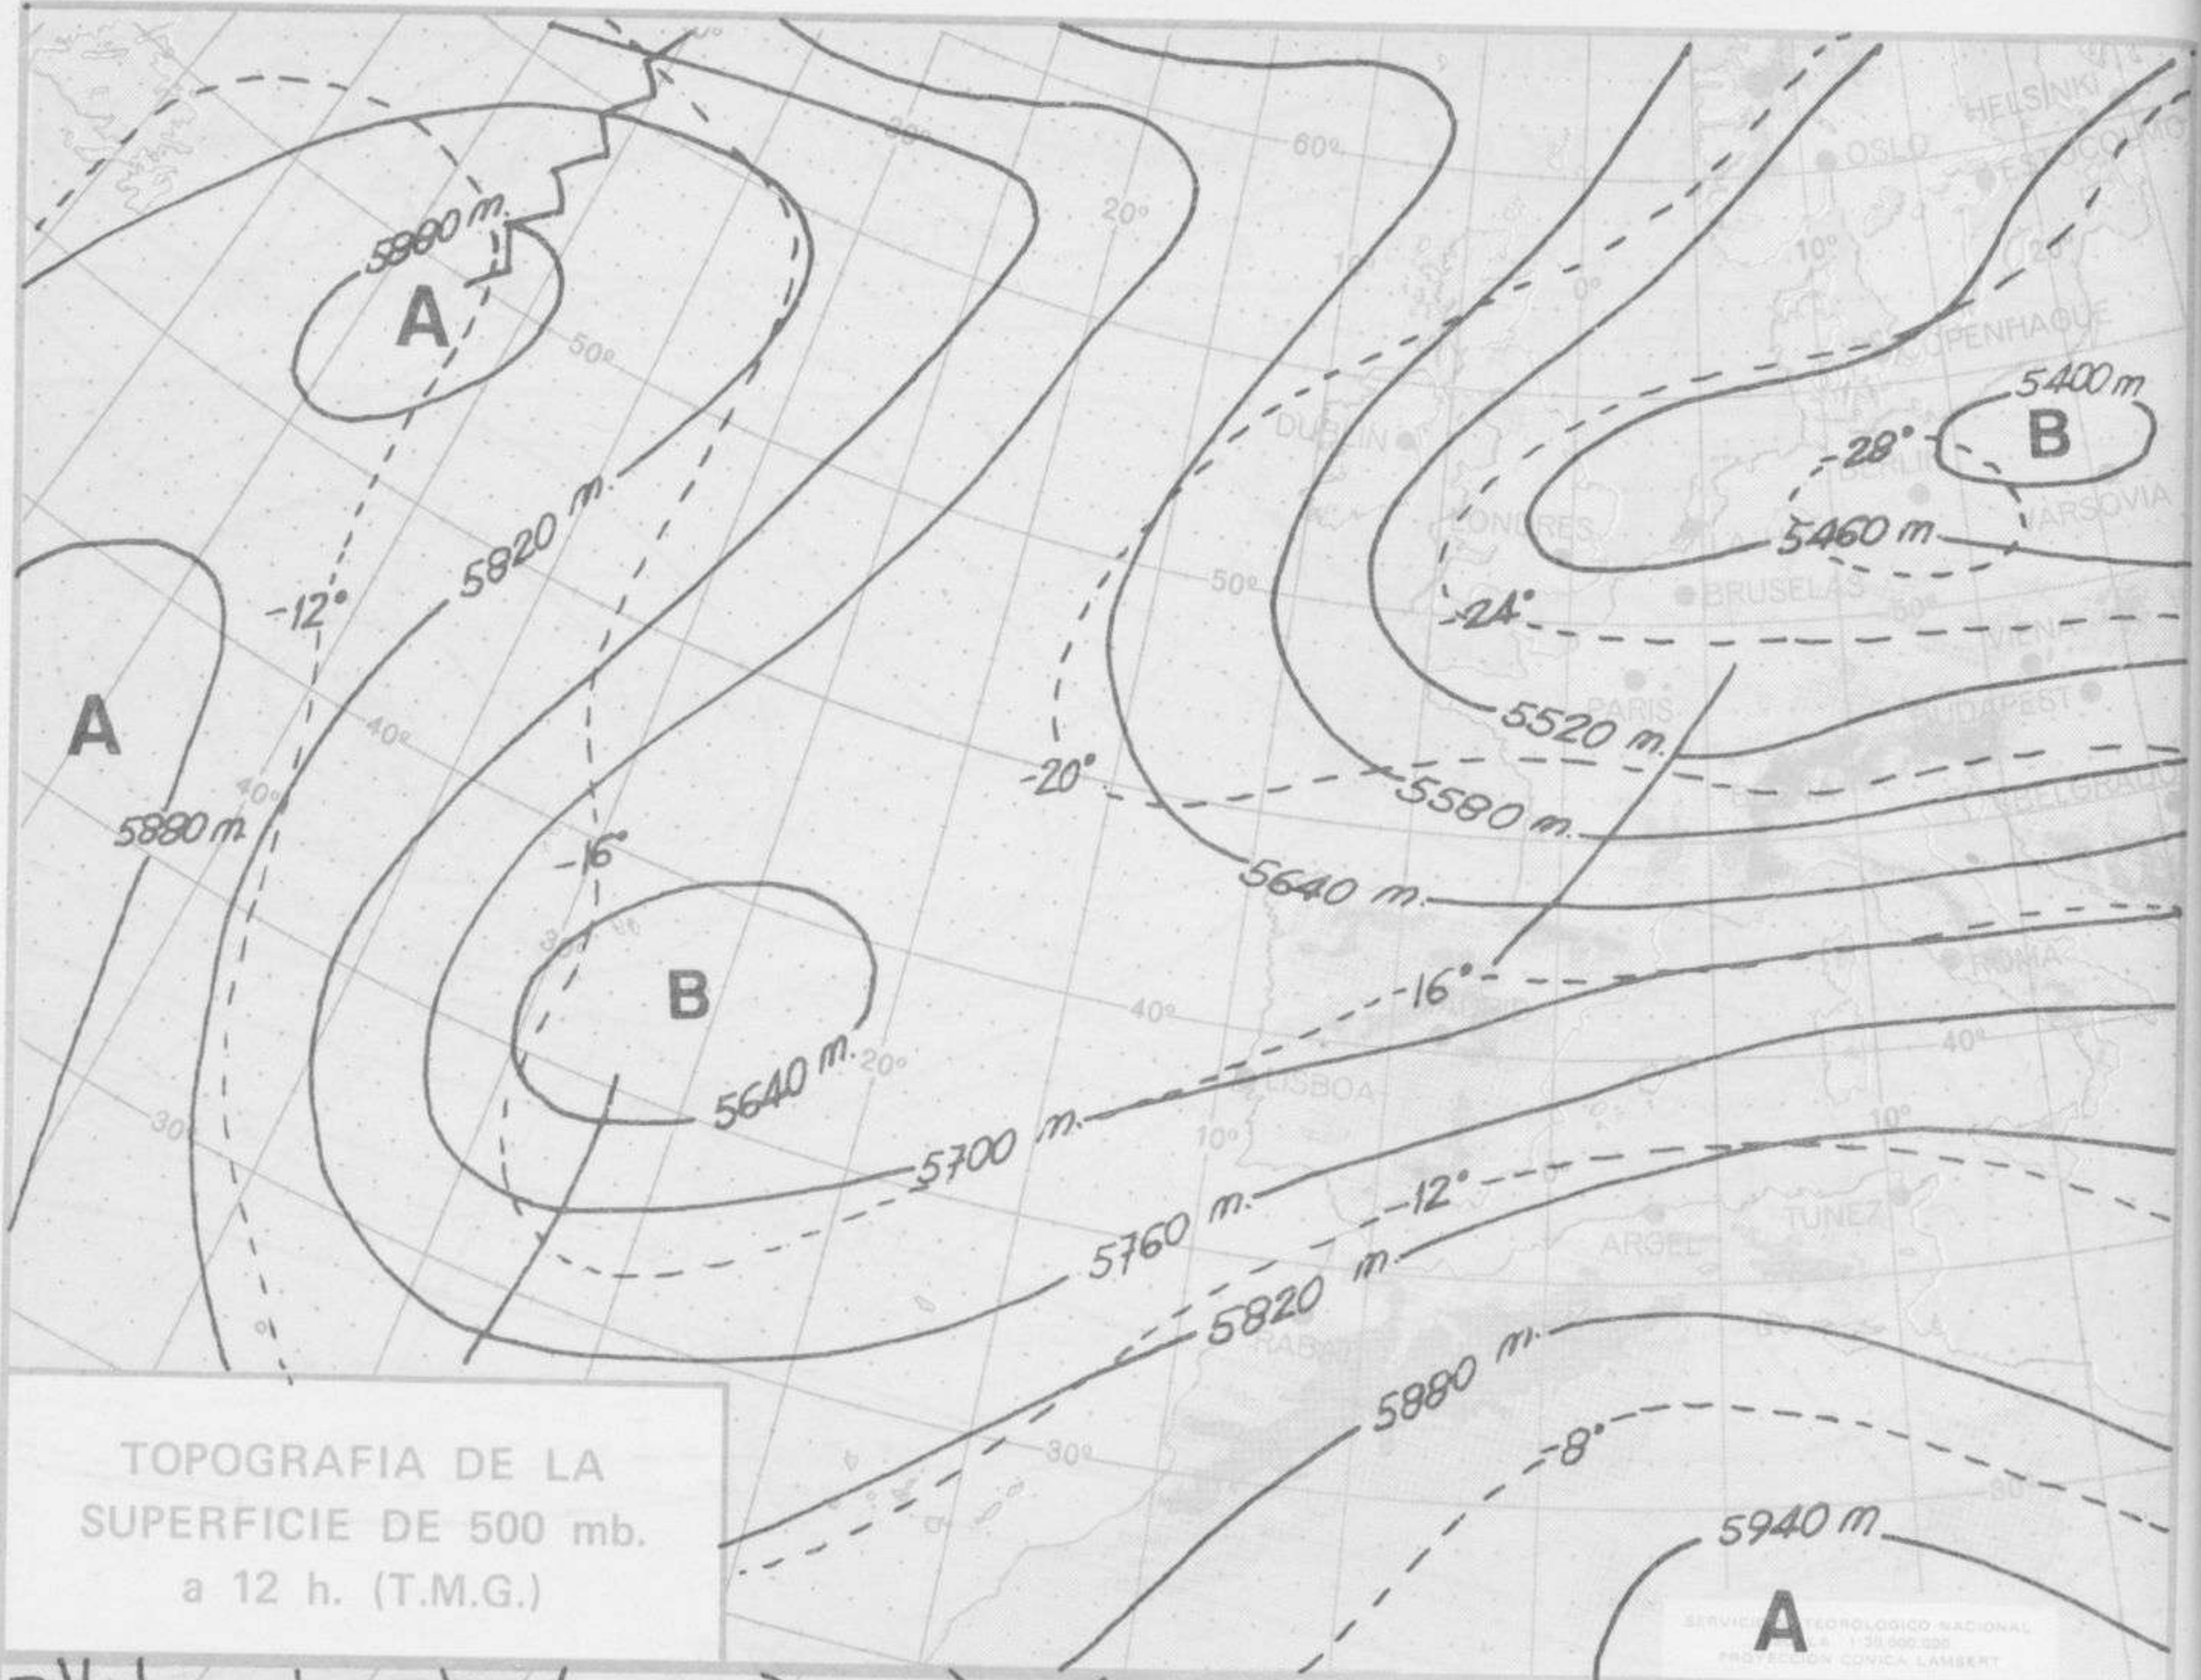

SERVICIO METEOROLOGICO NACIONAL
ESCALA 1:20 000 000
PROYECCION CONICA LAMBERT