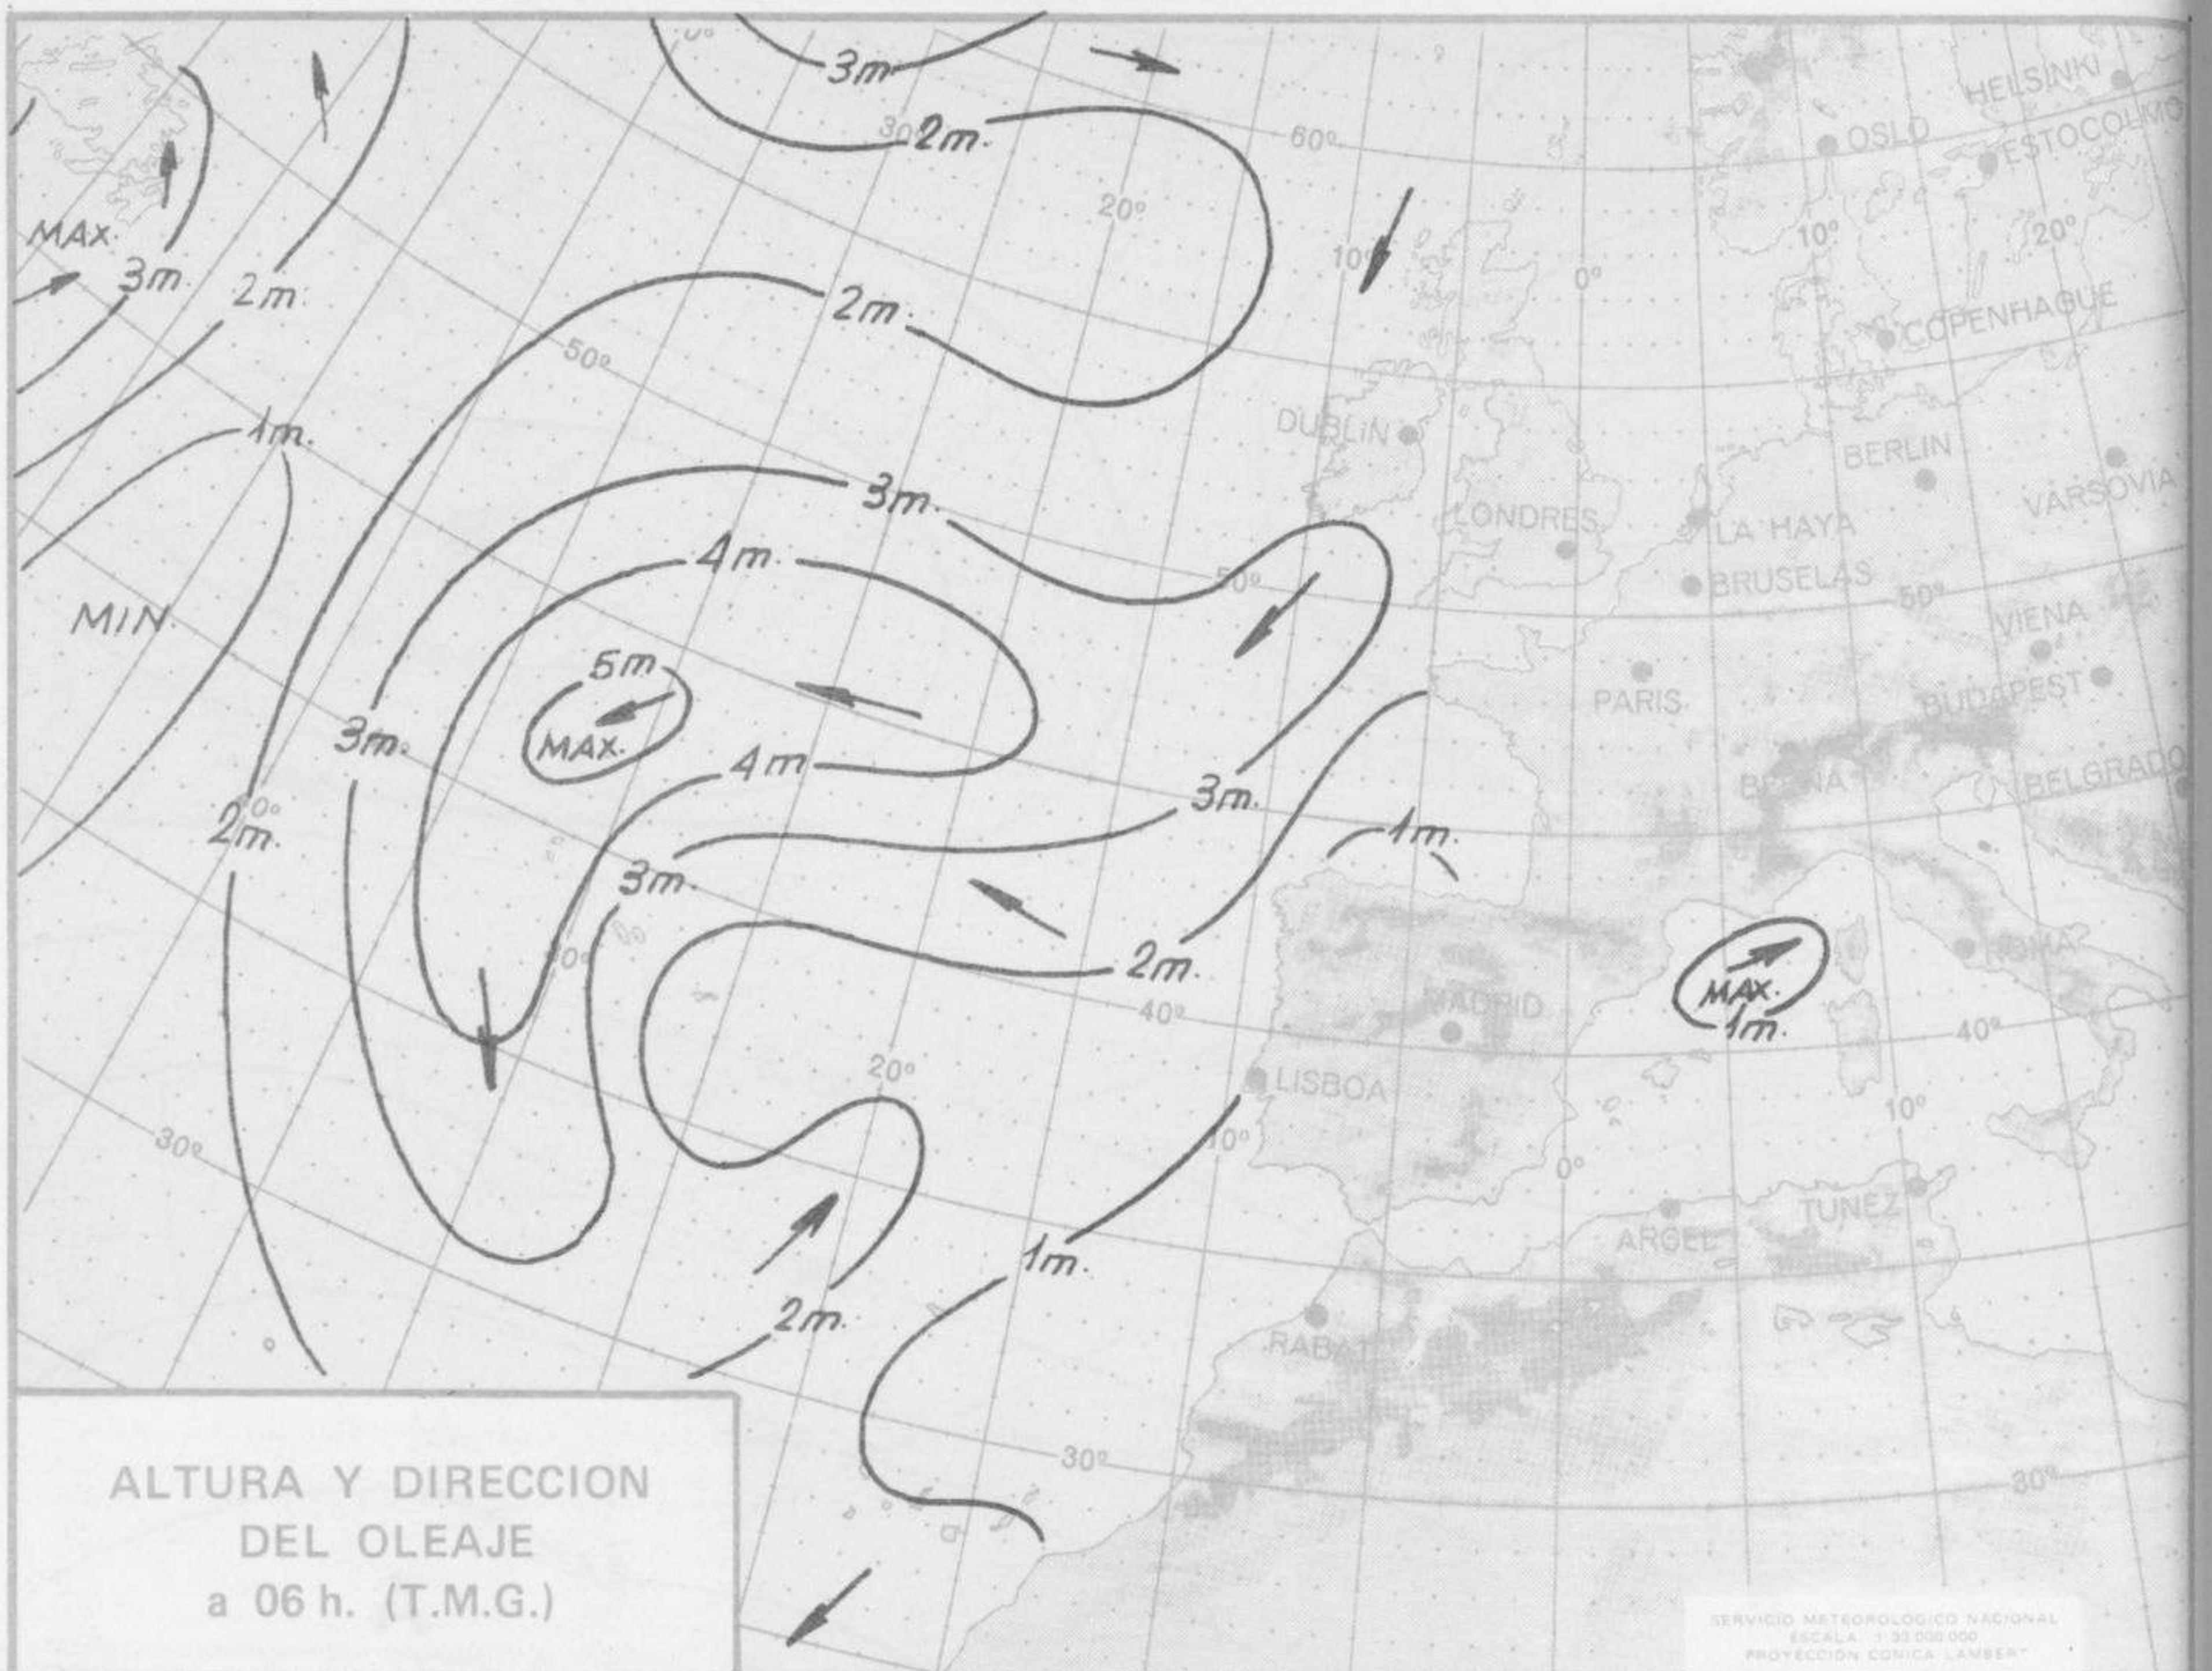

TOPOGRAFIA DE LA SUPERFICIE DE 500 mb. a 12 h. (T.M.G.)

SERVICIO METEOROLOGICO NACIONAL
 ESCALA 1:20 000 000
 PROYECCION CONICA LAMBERT

ANALISIS EN SUPERFICIE a 12 h. (T.M.G.)

SERVICIO METEOROLOGICO NACIONAL
 ESCALA 1:20 000 000
 PROYECCION CONICA LAMBERT