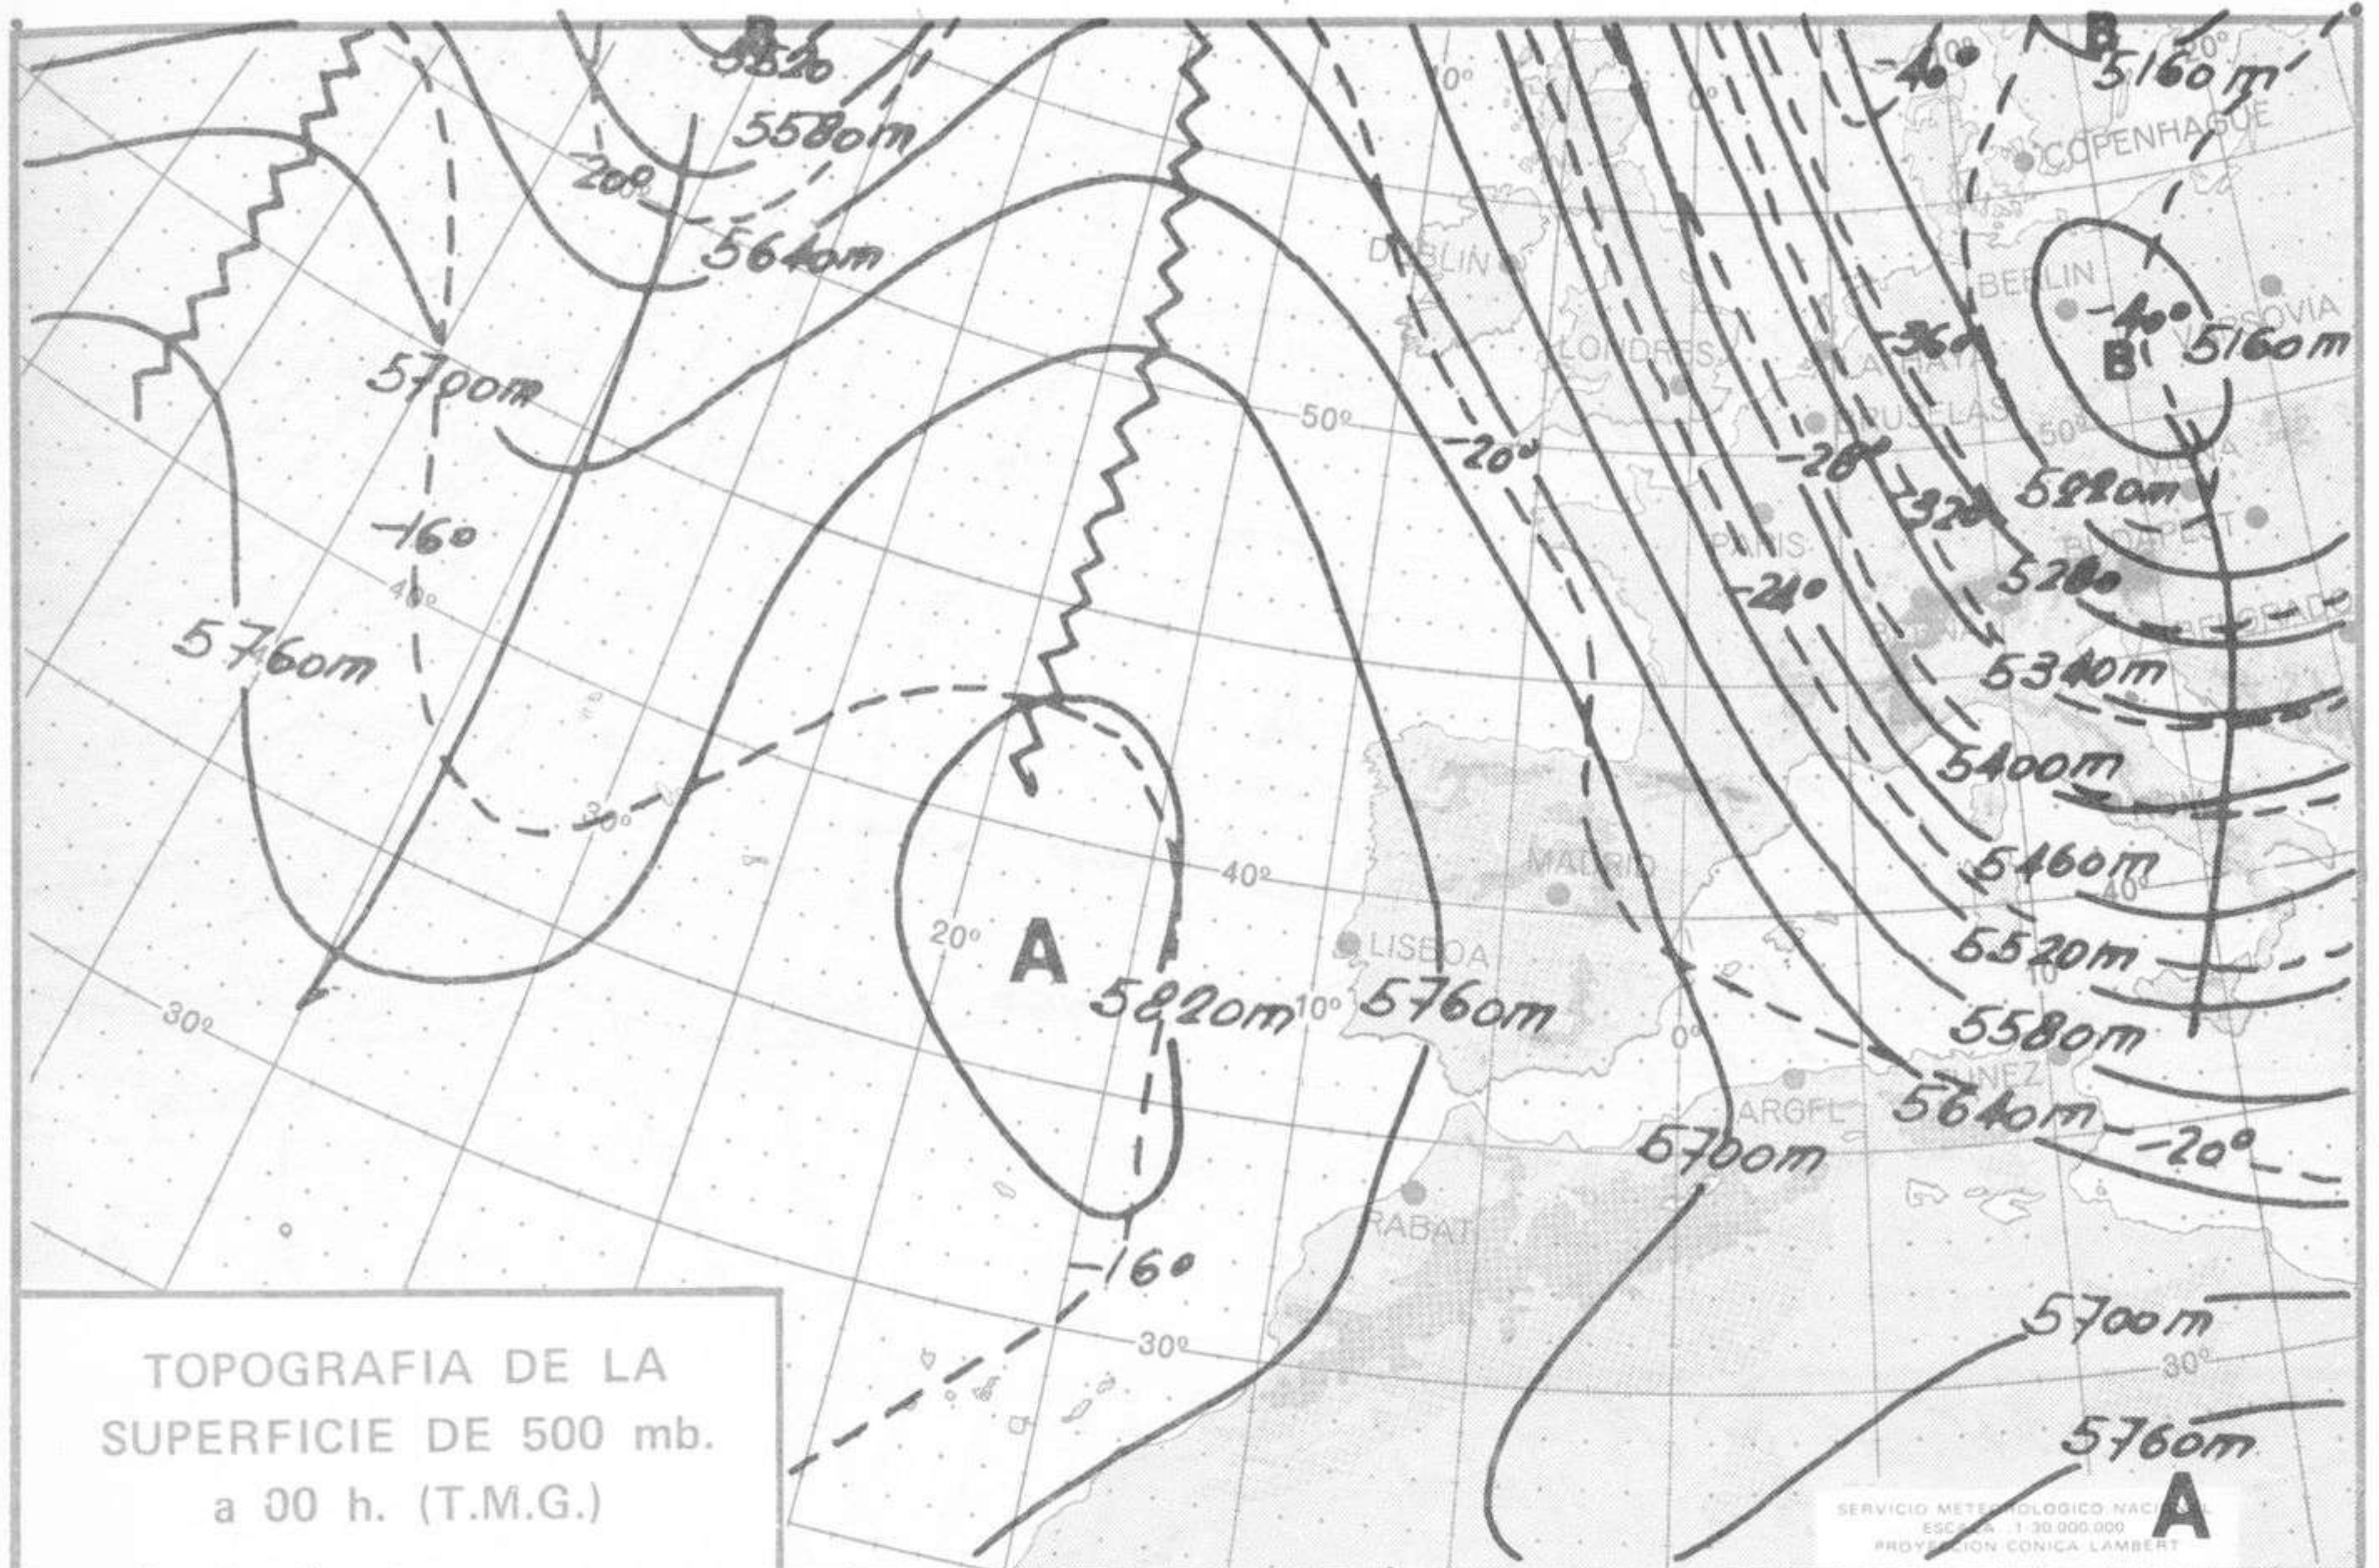

Dirección postal: Centro de Análisis y Predicción (Ciudad Universitaria), Apartado 285 - Madrid - 3 - (España) - Teléfono: 244 35 00
Fonometeo local: teléfono 094 - Fonometeo España: teléfono 232 69 40 de Madrid