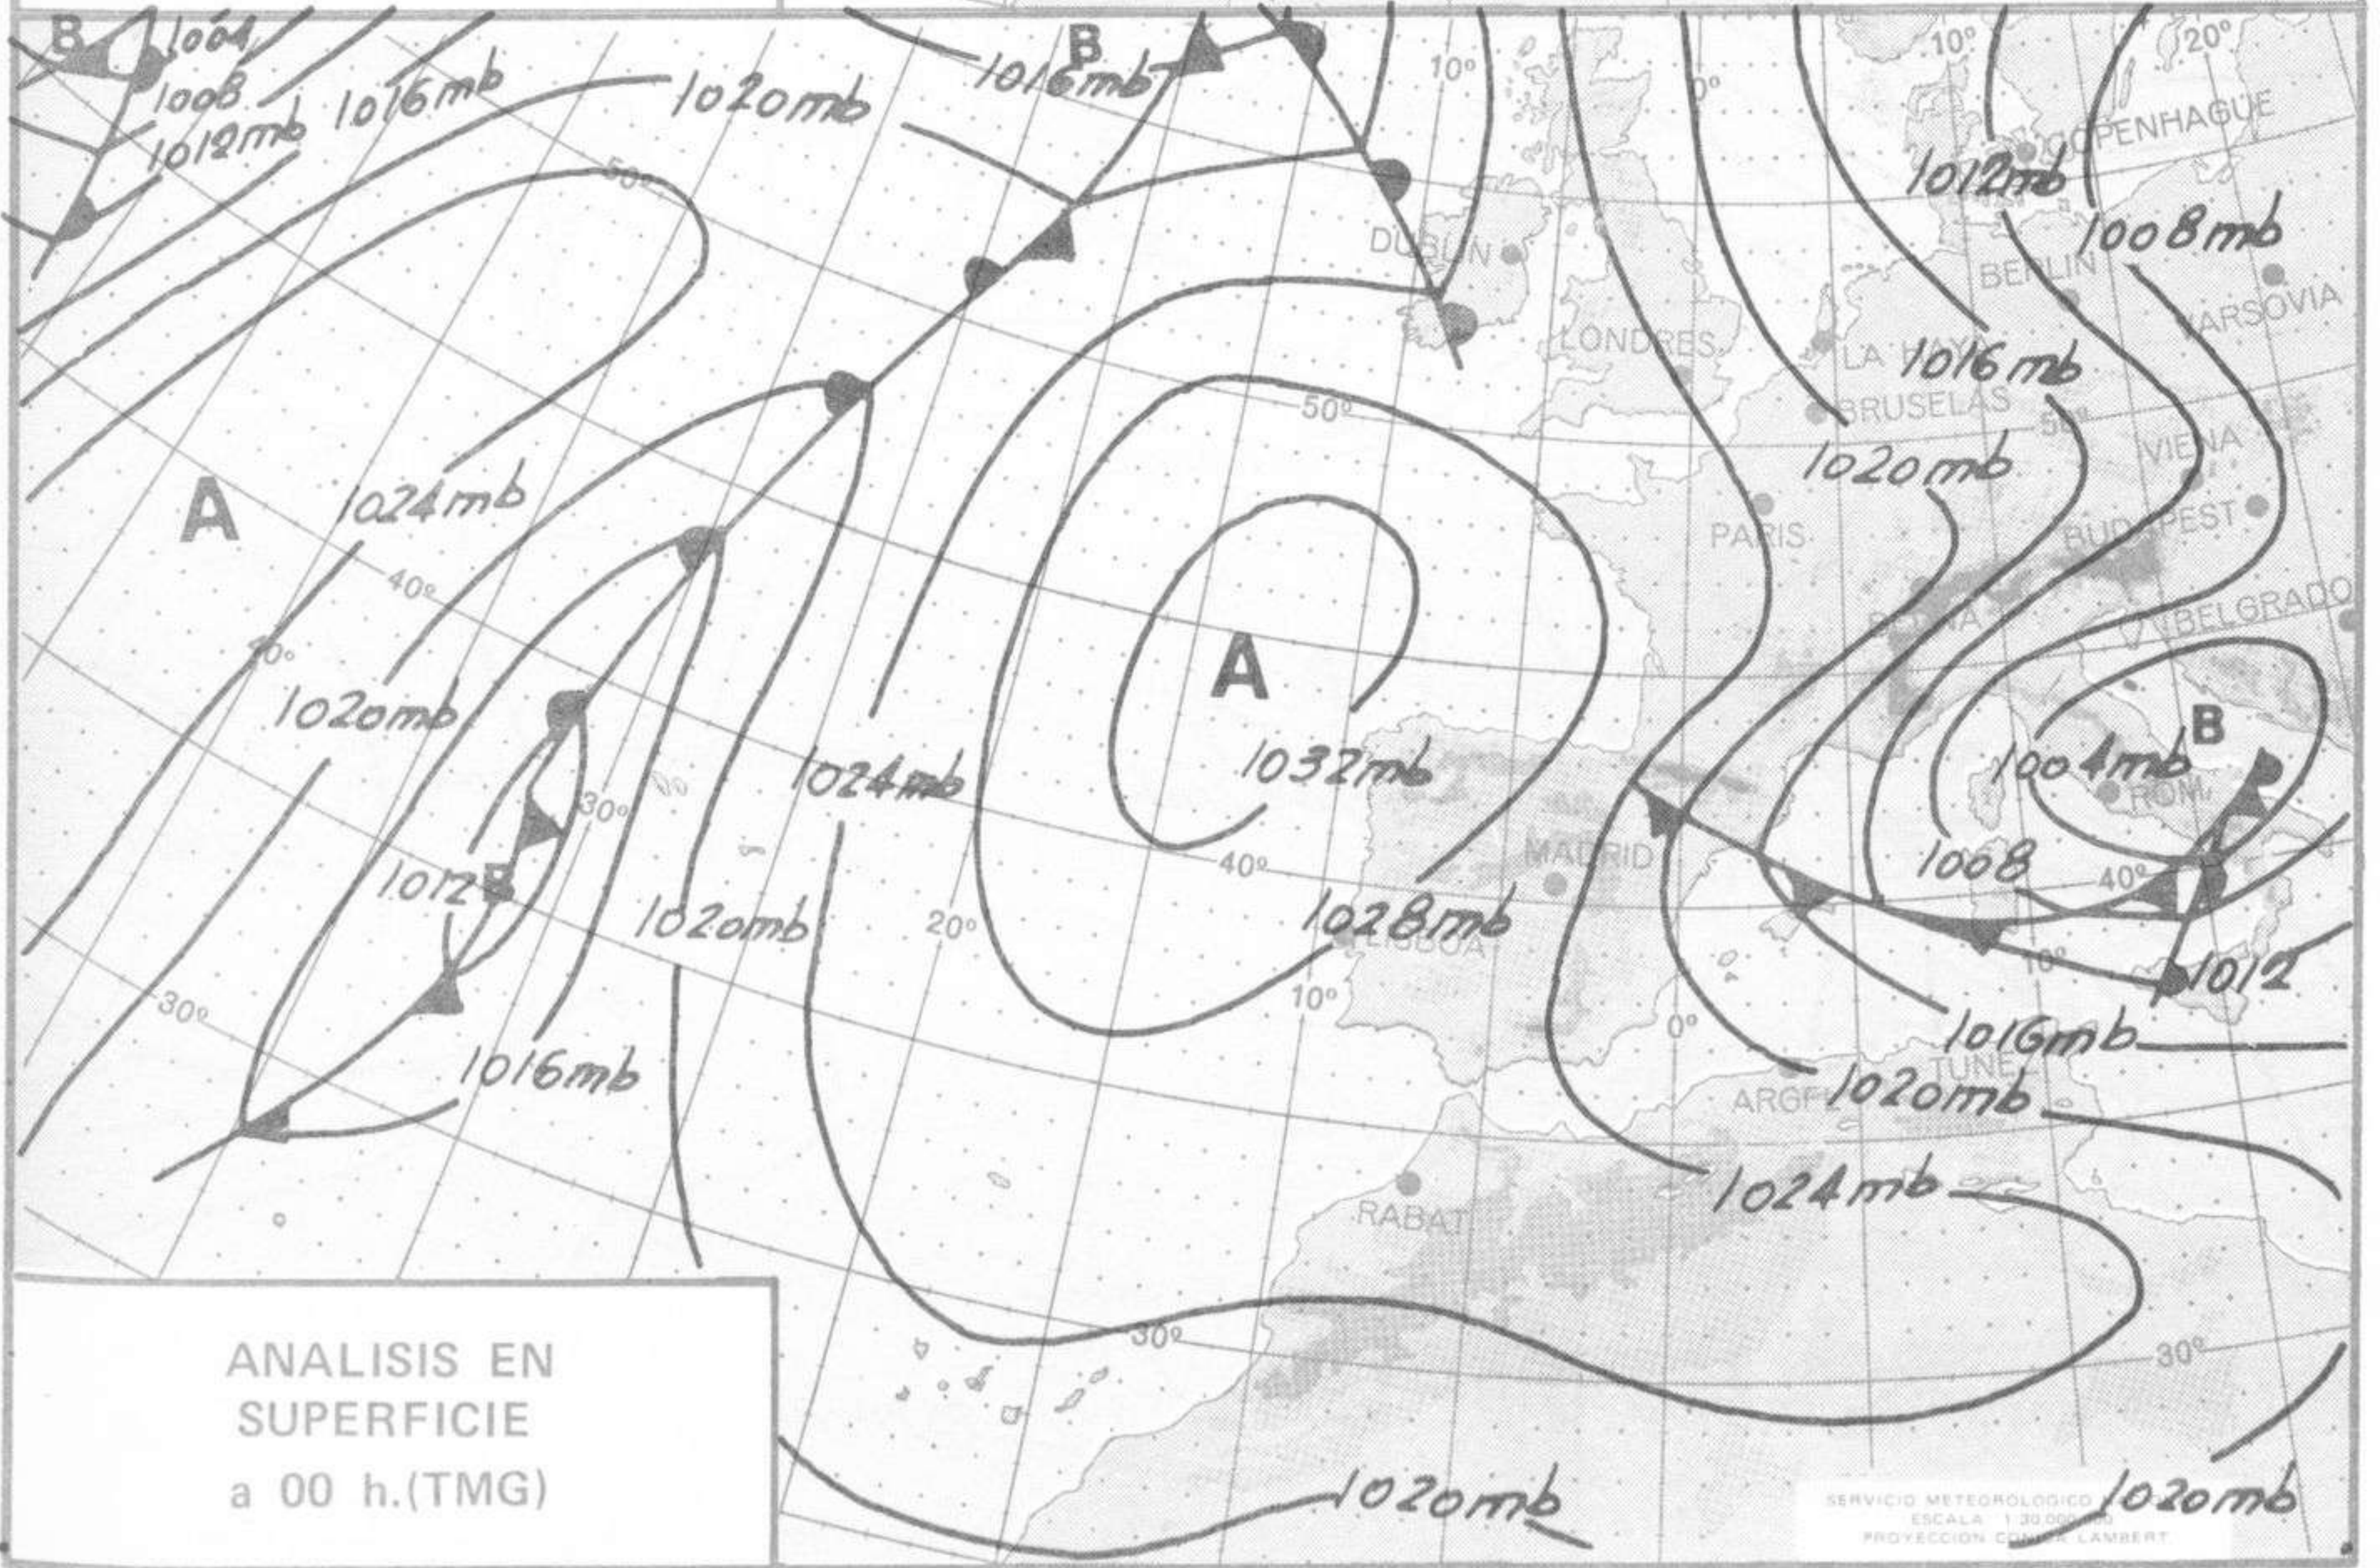

Dirección postal: Centro de Análisis y Predicción (Ciudad Universitaria), Apartado 285 - Madrid - 3 - (España) - Teléfono: 244 35 00
Fonometeo local: teléfono 094 - Fonometeo España: teléfono 232 69 40 de Madrid