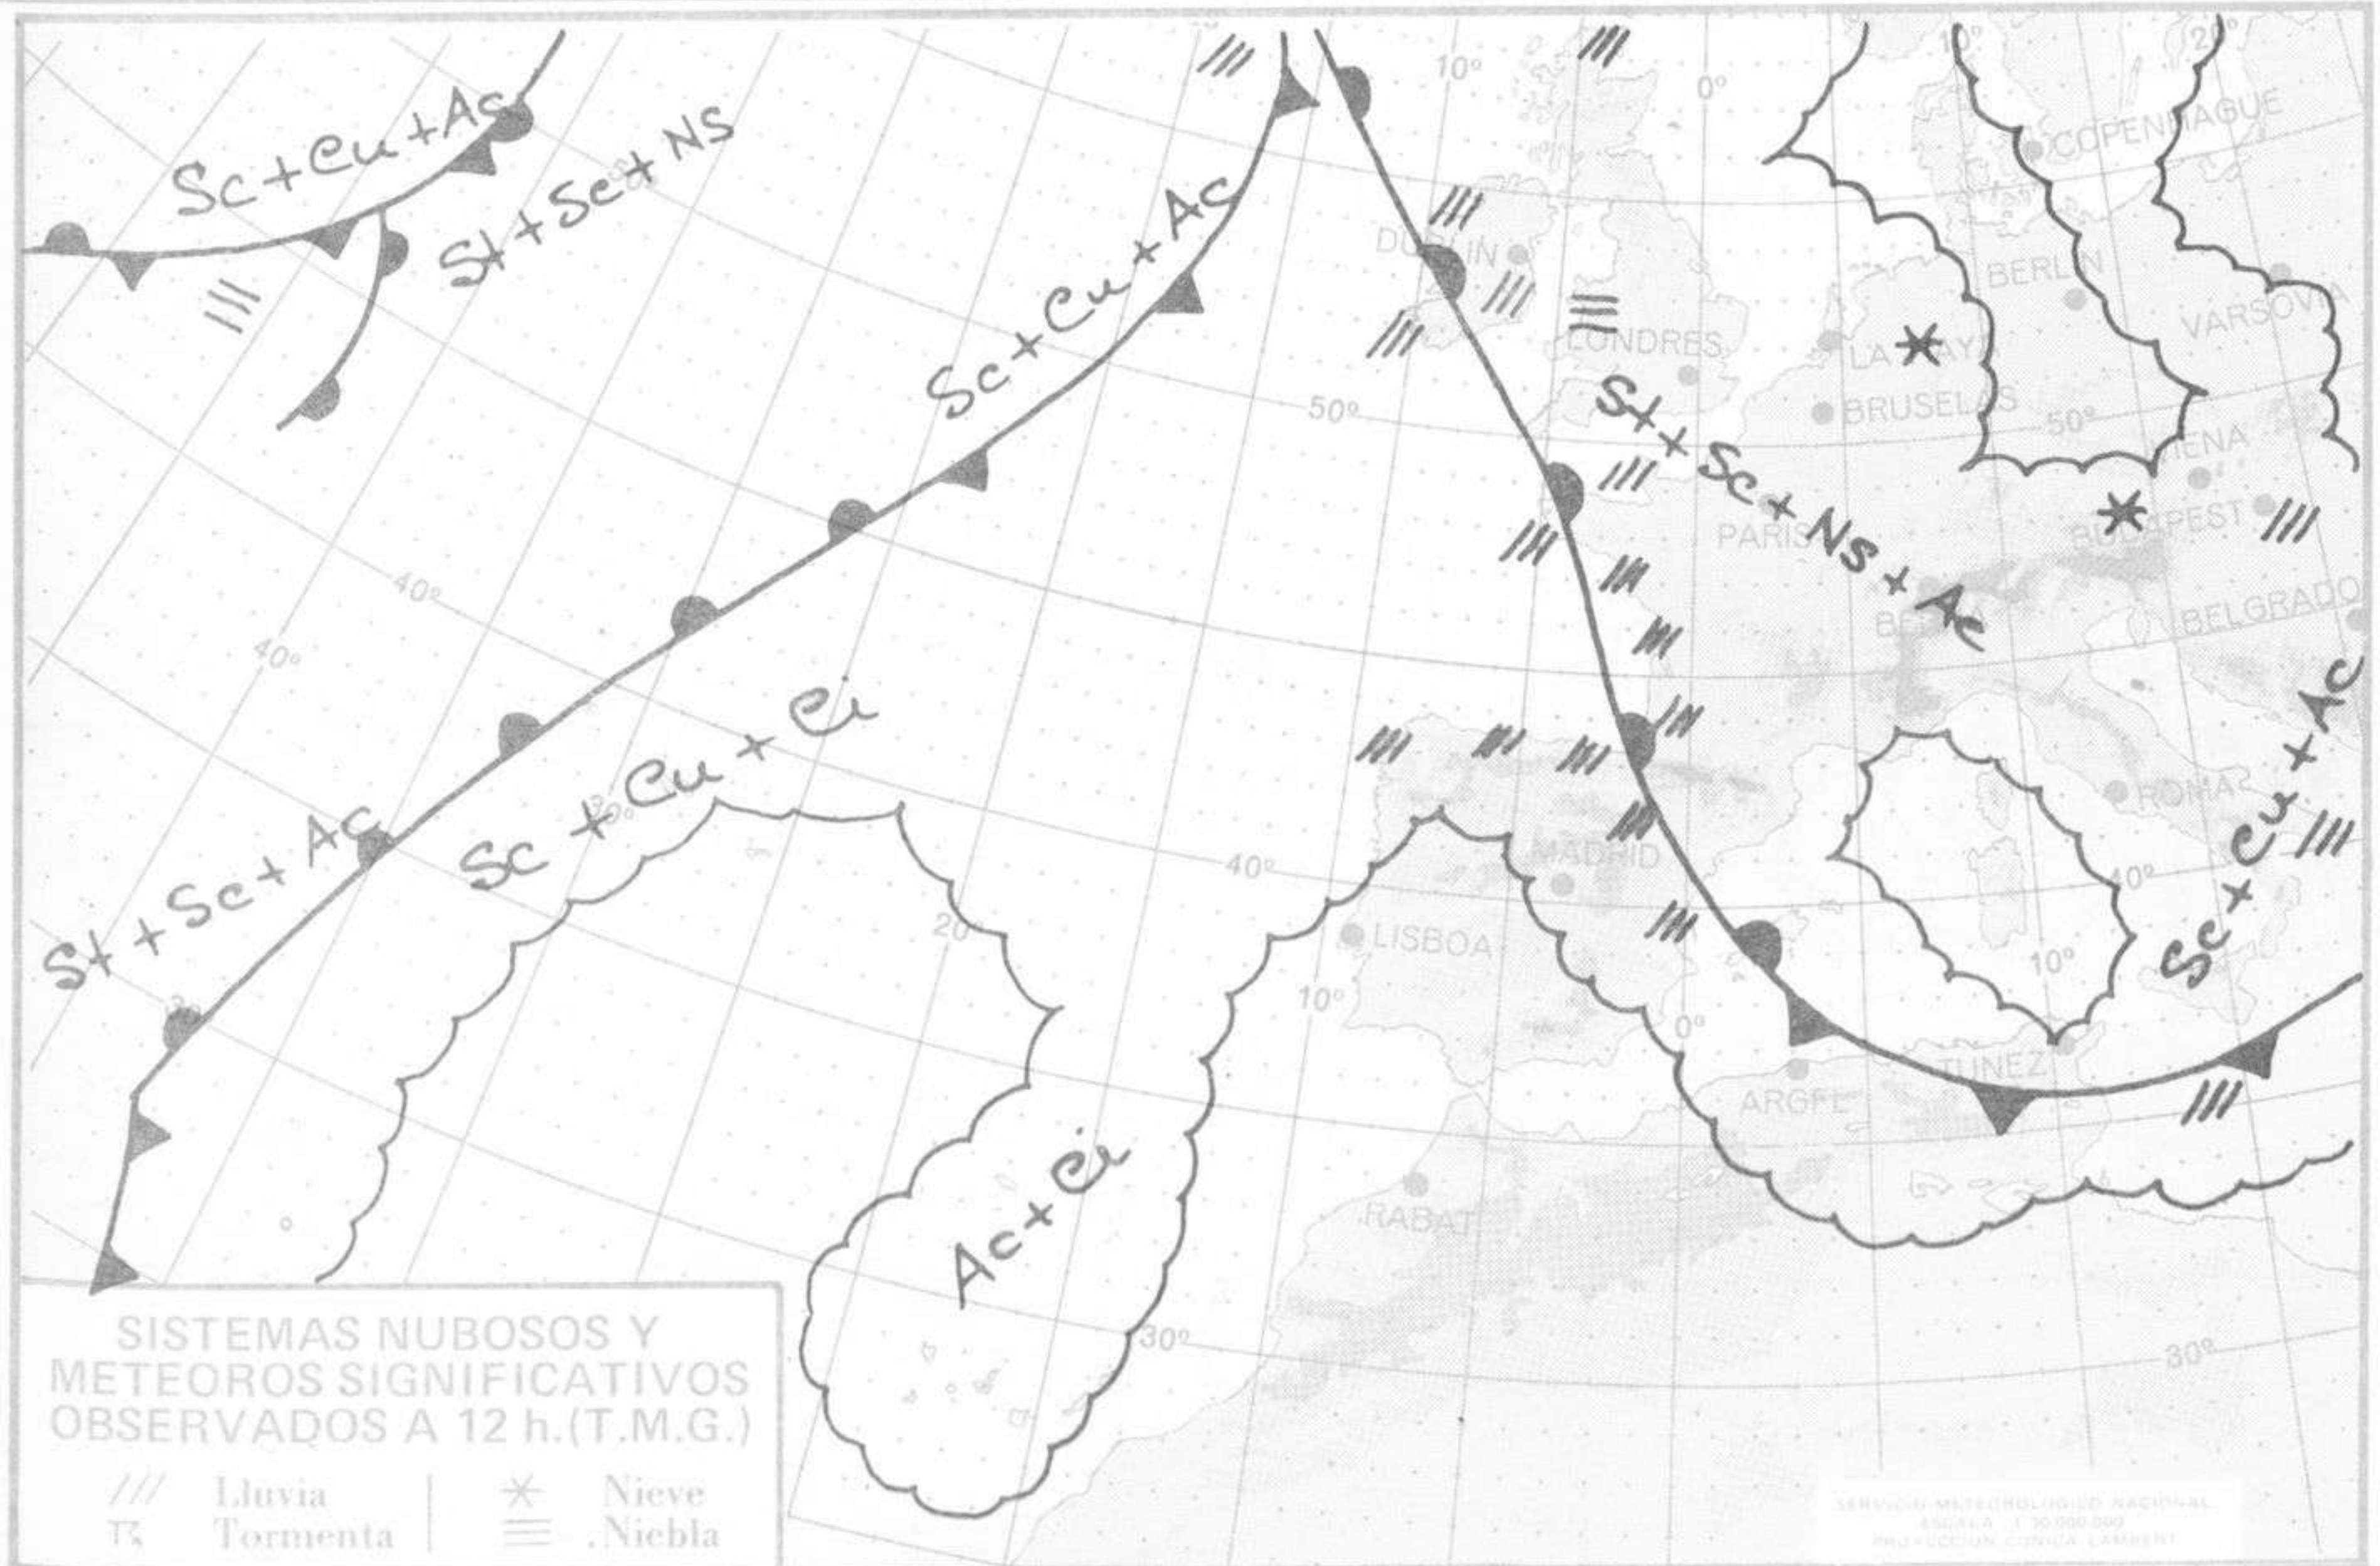

Estaciones	Temperaturas (°C)			Precipitación (l/m²)		Horas de sol ayer	Meteoros significativos			
	Máxima de ayer	Mínima de hoy	12 horas de hoy	06 ayer a 06 hoy	Hoy 06-12		18 horas de ayer	00 horas de hoy	06 horas de hoy	12 horas de hoy
Castellón de la Plana	18	12				2.0	☾		☀	☾
Valencia (A)	17	11	21			0.8	☀	☾	☾	☾
Valencia	17	13				9.5	☀		☾	
Alicante (A)	17	13	20			7.4	☾	☾	☾	☾
Alicante	18	13				8.1	☾		☾	
Murcia (A)	17	9	19			5.2	☾		☾	☾
Murcia	18	14	19			5.4	☾		☾	☾
Cartagena	15	14	17				☾		☾	☾
San Javier	16	12	19			6.2	☾		☾	☾
Sevilla (A)	19	4	16			6.0	☾	☾	☾	☾
Córdoba (A)		2	13			9.1		☾	☾	☾
Jaén	15	6				7.6	☾		☾	
Granada (A)	15	2	11			8.0	☾	☾	☾	☾
Huelva	20	8	15			9.0	☾		☾	
Jerez de la Frontera (A) ...	18	6	17				☾	☾	☾	☾
Cádiz	17	11	16			9.5	☾		☾	
San Fernando			16						☾	☾
Tarifa	18	12				8.7	☾		☾	
Málaga (A)	19	13	22			7.5	☾	☾	☾	☾
Almería (A)	17	8	19			8.0	☾		☾	☾
Palma de Mallorca (A)	17	6	12			3.3	☾	☾	☾	☾
Mahón (A)	16	9	11			4.7	☾	☾	☾	☾
Ibiza (A)	16	10	16			7.3	☾	☾	☾	☾
Santa Cruz de Tenerife (A)...	16	14	17			7.7	☾		☾	☾
Santa Cruz de Tenerife	22		22				☾		☾	☾
Las Palmas (A)	22	18	22			8.7	☾		☾	☾
Fuerteventura (A)	23	19	22			8.6	☾		☾	☾
Lanzarote (A)	24	16	22			9.4	☾		☾	☾
Ceuta	16		17				☾		☾	☾
Melilla	18	14	20			8.5	☾	☾	☾	☾