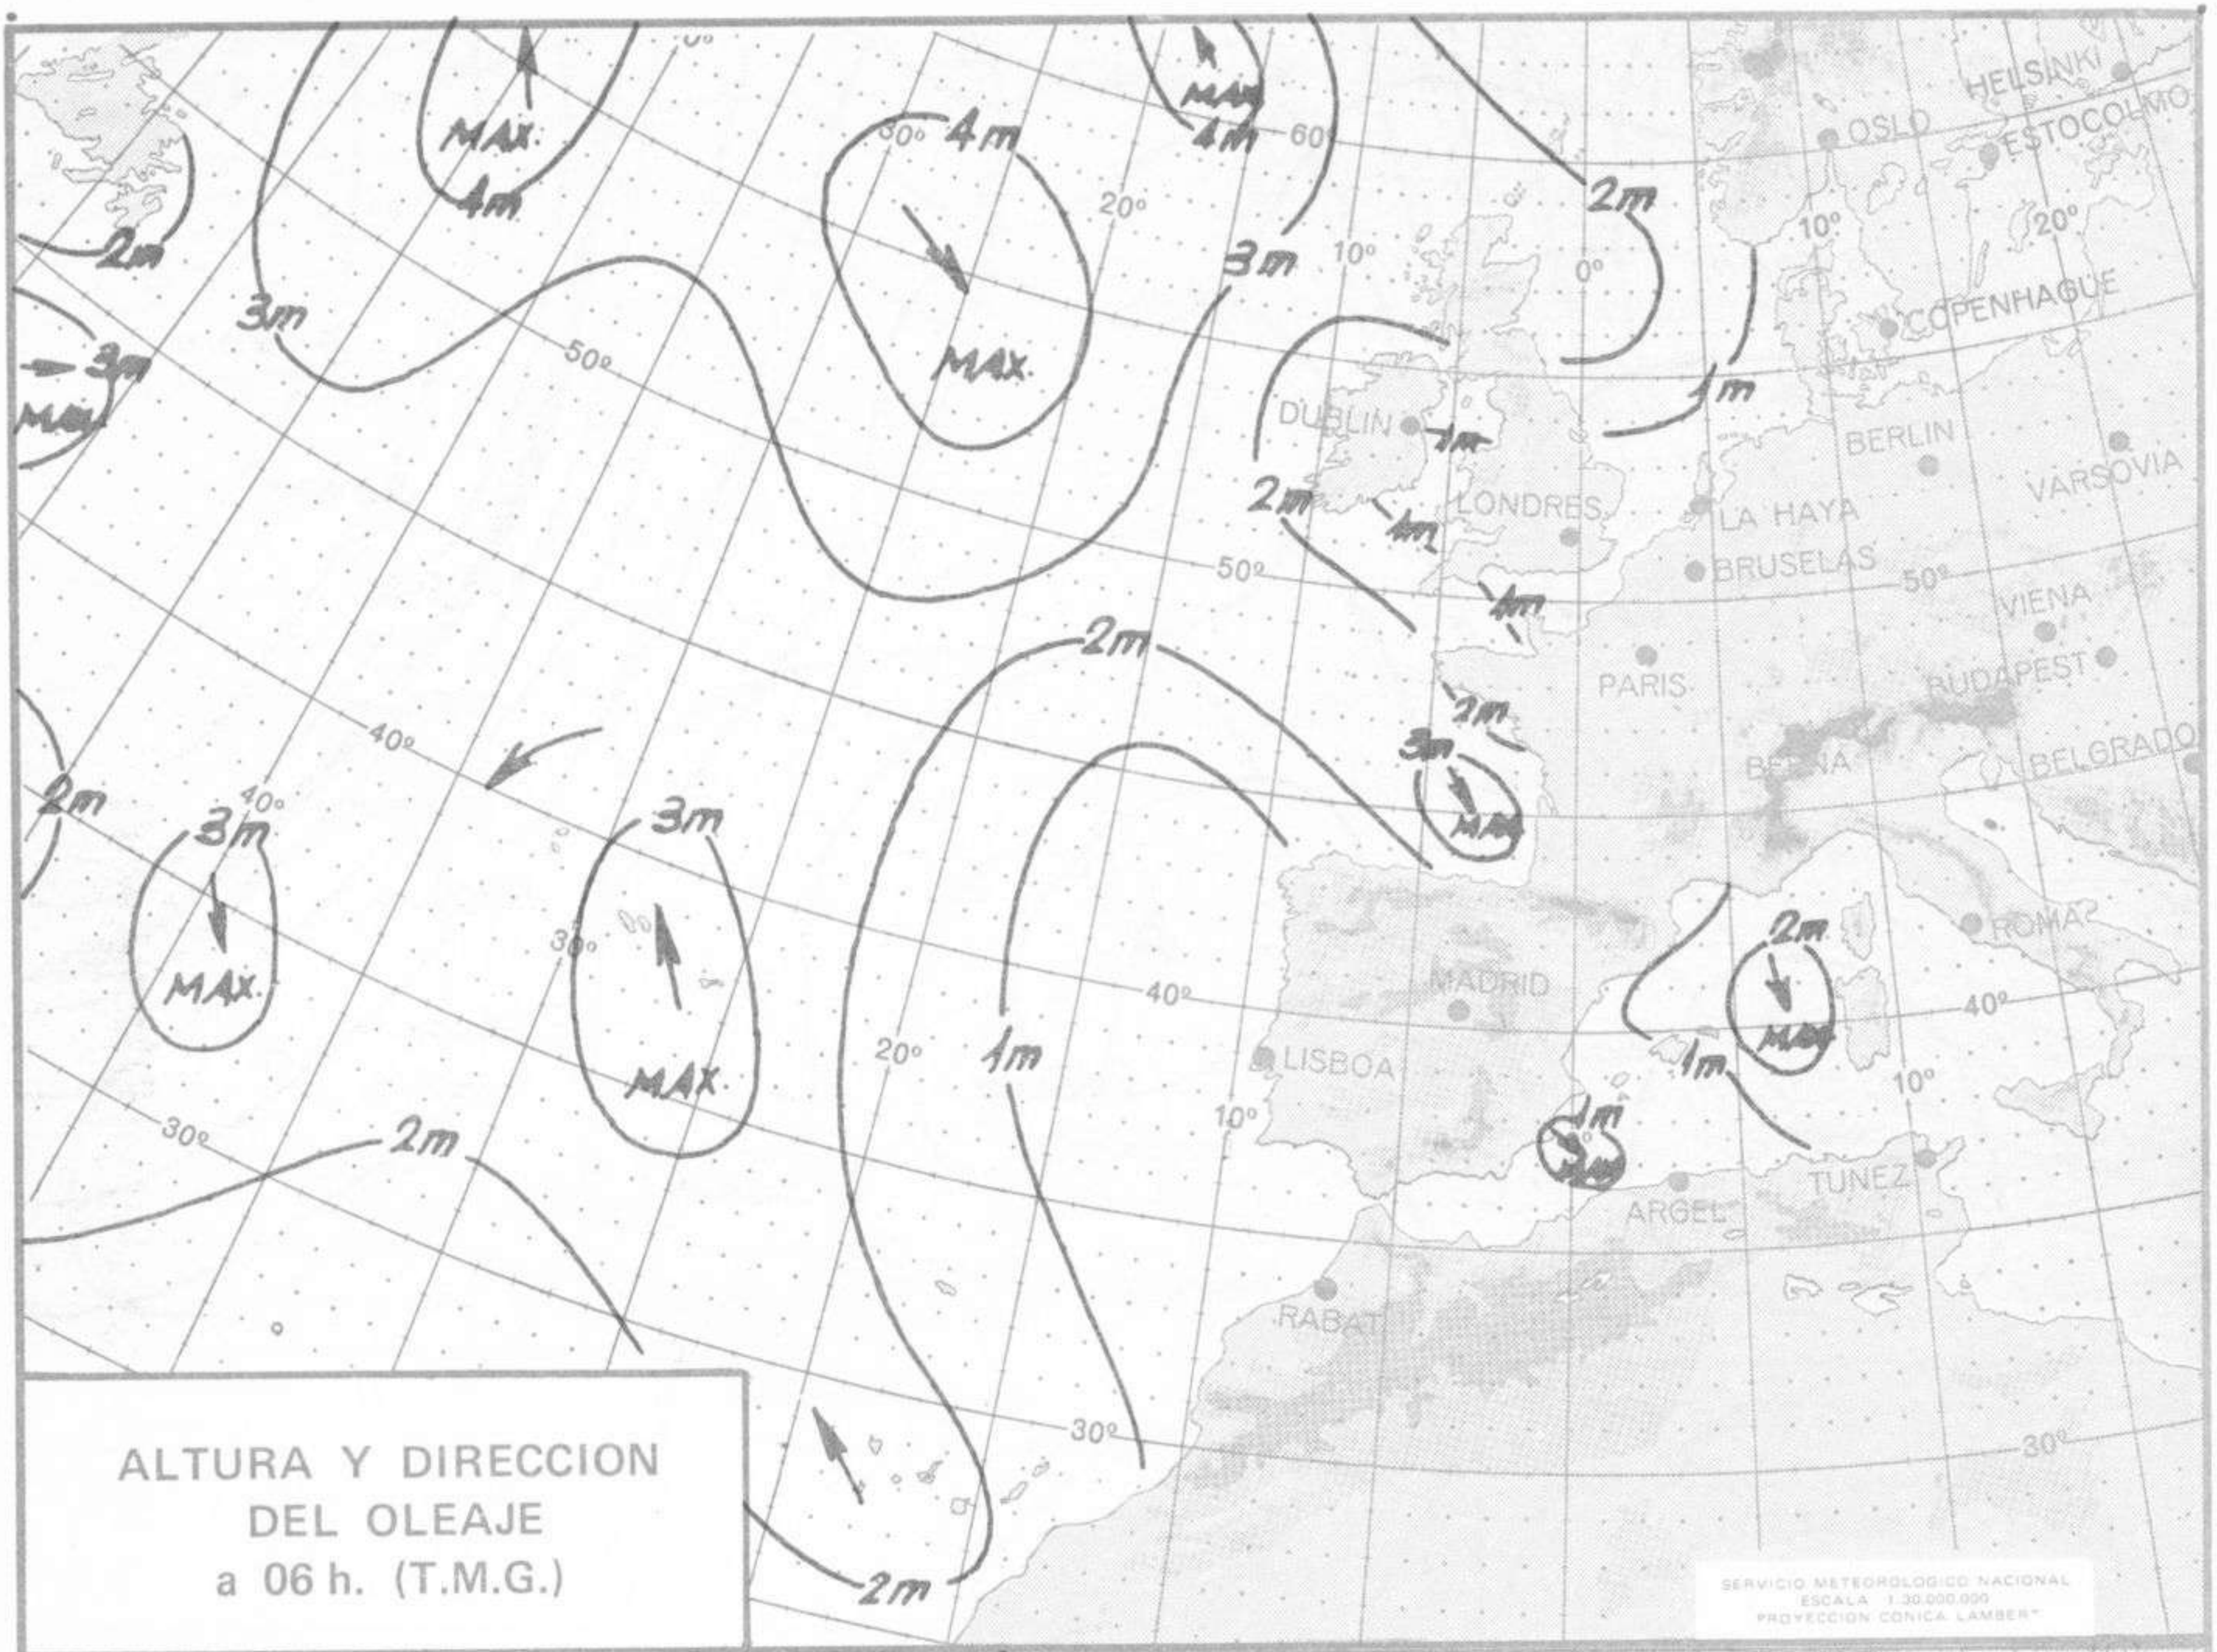

COMPLEMENTO A LA INFORMACION TECNICA DIARIA

Dirección postal: Centro de Análisis y Predicción (Ciudad Universitaria), Apartado 285 - Madrid - 3 - (España) - Teléfono: 244 35 00
Fonometeo local: teléfono 094 - Fonometeo España: teléfono 232-69 40 de Madrid

MADRID, Viernes 30 de NOVIEMBRE de 1.973

		R A D I O S O N D E O S																										
		Sondeos a 00 horas (T M G)						Sondeos a 12 horas (T M G)																				
		Presiones tipo			Puntos notables			Presiones tipo			Puntos notables																	
		PPP	h,h,h	TT	DD	dd	ff	PPP	TT	DD	PPP	TT	DD	PPP	h,h,h	TT	DD	dd	ff	PPP	TT	DD	PPP	TT	DD			
La Coruña 08.001	1000	1000	232	11	18	31	08	1027	12	19	1000	137	10	11	22	04	1017	12	13	1000	214							
	850	1582		4	51	34	14	870	2	00	850	1525		1	00	02	958	6	00	850	1561		7	63	29	03		
	700	3199		0	59	15	21	837	6	58	700	3089		0	59	11	826	0	00	700	3138		1	66	36	38		
	500	5750	-17	46	34	19	780	5	59	500	5720	-15	54	34	32	812	2	58	500	5740	-18	62	34	36	448	-25	50	
	400	7400	-27	58	33	33	645	-4	59	400	7370	-24	57	34	18	779	4	59	400	7360	-31	66	35	50	314	-44	60	
	300	9410	-42		33	37	535	-14	04	300	9400	-39	58	32	18	735	0	59	300	9340	-46		35	50	200	-62		
	250	10620	-51		33	39	415	-27	59	250	10600	-48		33	50	685	1	59	250	10500	-54		36	60				
	200	12670	-60		33	42	314	-40	57	200	12070	-57		33	20	508	-14	52	200	11940	-62							
	150	14810	-64		34	33	220	-57		150					399	-25	57			150								
	100	16320	-60		32	27	164	-66		100					371	-29	56			100								
70						125	-60		70					296	-40	57			70									
50									50					226	-51				50									
30									30					180	-59				30									
20									20										20									
Madrid / Barajas 08.221	1000	1000	238					952	4	58	1000	214					951	11	50	1000	214							
	850	1566		7	57			944	10	57	850	1561		7	63	29	03	702	1	66	850	1561		7	63	29	03	
	700	3173		3	50			914	9	57	700	3138		1	66	36	38	508	-18	64	700	3138		1	66	36	38	
	500	5720	-20	50				896	9	57	500	5740	-18	62	34	36	448	-25	50	500	5740	-18	62	34	36	448	-25	50
	400	7440	-30					570	-12	50	400	7360	-31	66	35	50	314	-44	60	400	7360	-31	66	35	50	314	-44	60
	300	9110	-47					427	-29	57	300	9340	-46		35	50	200	-62		300	9340	-46		35	50	200	-62	
	250	10490	-57					400	-30		250	10500	-54		36	60				250	10500	-54		36	60			
	200							214	-65		200	11940	-62							200	11940	-62						
	150										150									150								
	100										100									100								
70										70									70									
50										50									50									
30										30									30									
20										20									20									
Palma de Mallorca / Son Bonet 08.302	1000										1000									1000								
	850										850									850								
	700										700									700								
	500										500									500								
	400										400									400								
	300										300									300								
	250										250									250								
	200										200									200								
	150										150									150								
	100										100									100								
70										70									70									
50										50									50									
30										30									30									
20										20									20									
Santa Cruz de Tenerife 60.020	1000										1000									1000								
	850										850									850								

V I E N T O E N A L T I T U D																
Estación	Tipo de Sondeo	Indicativo	dia/hora	Tierra dd ff	1000m dd ff	1500m dd ff	2000m dd ff	3000m dd ff	4000m dd ff	5500m dd ff	7000m dd ff	9000m dd ff	10500m dd ff	12000m dd ff	13500m dd ff	16000m dd ff