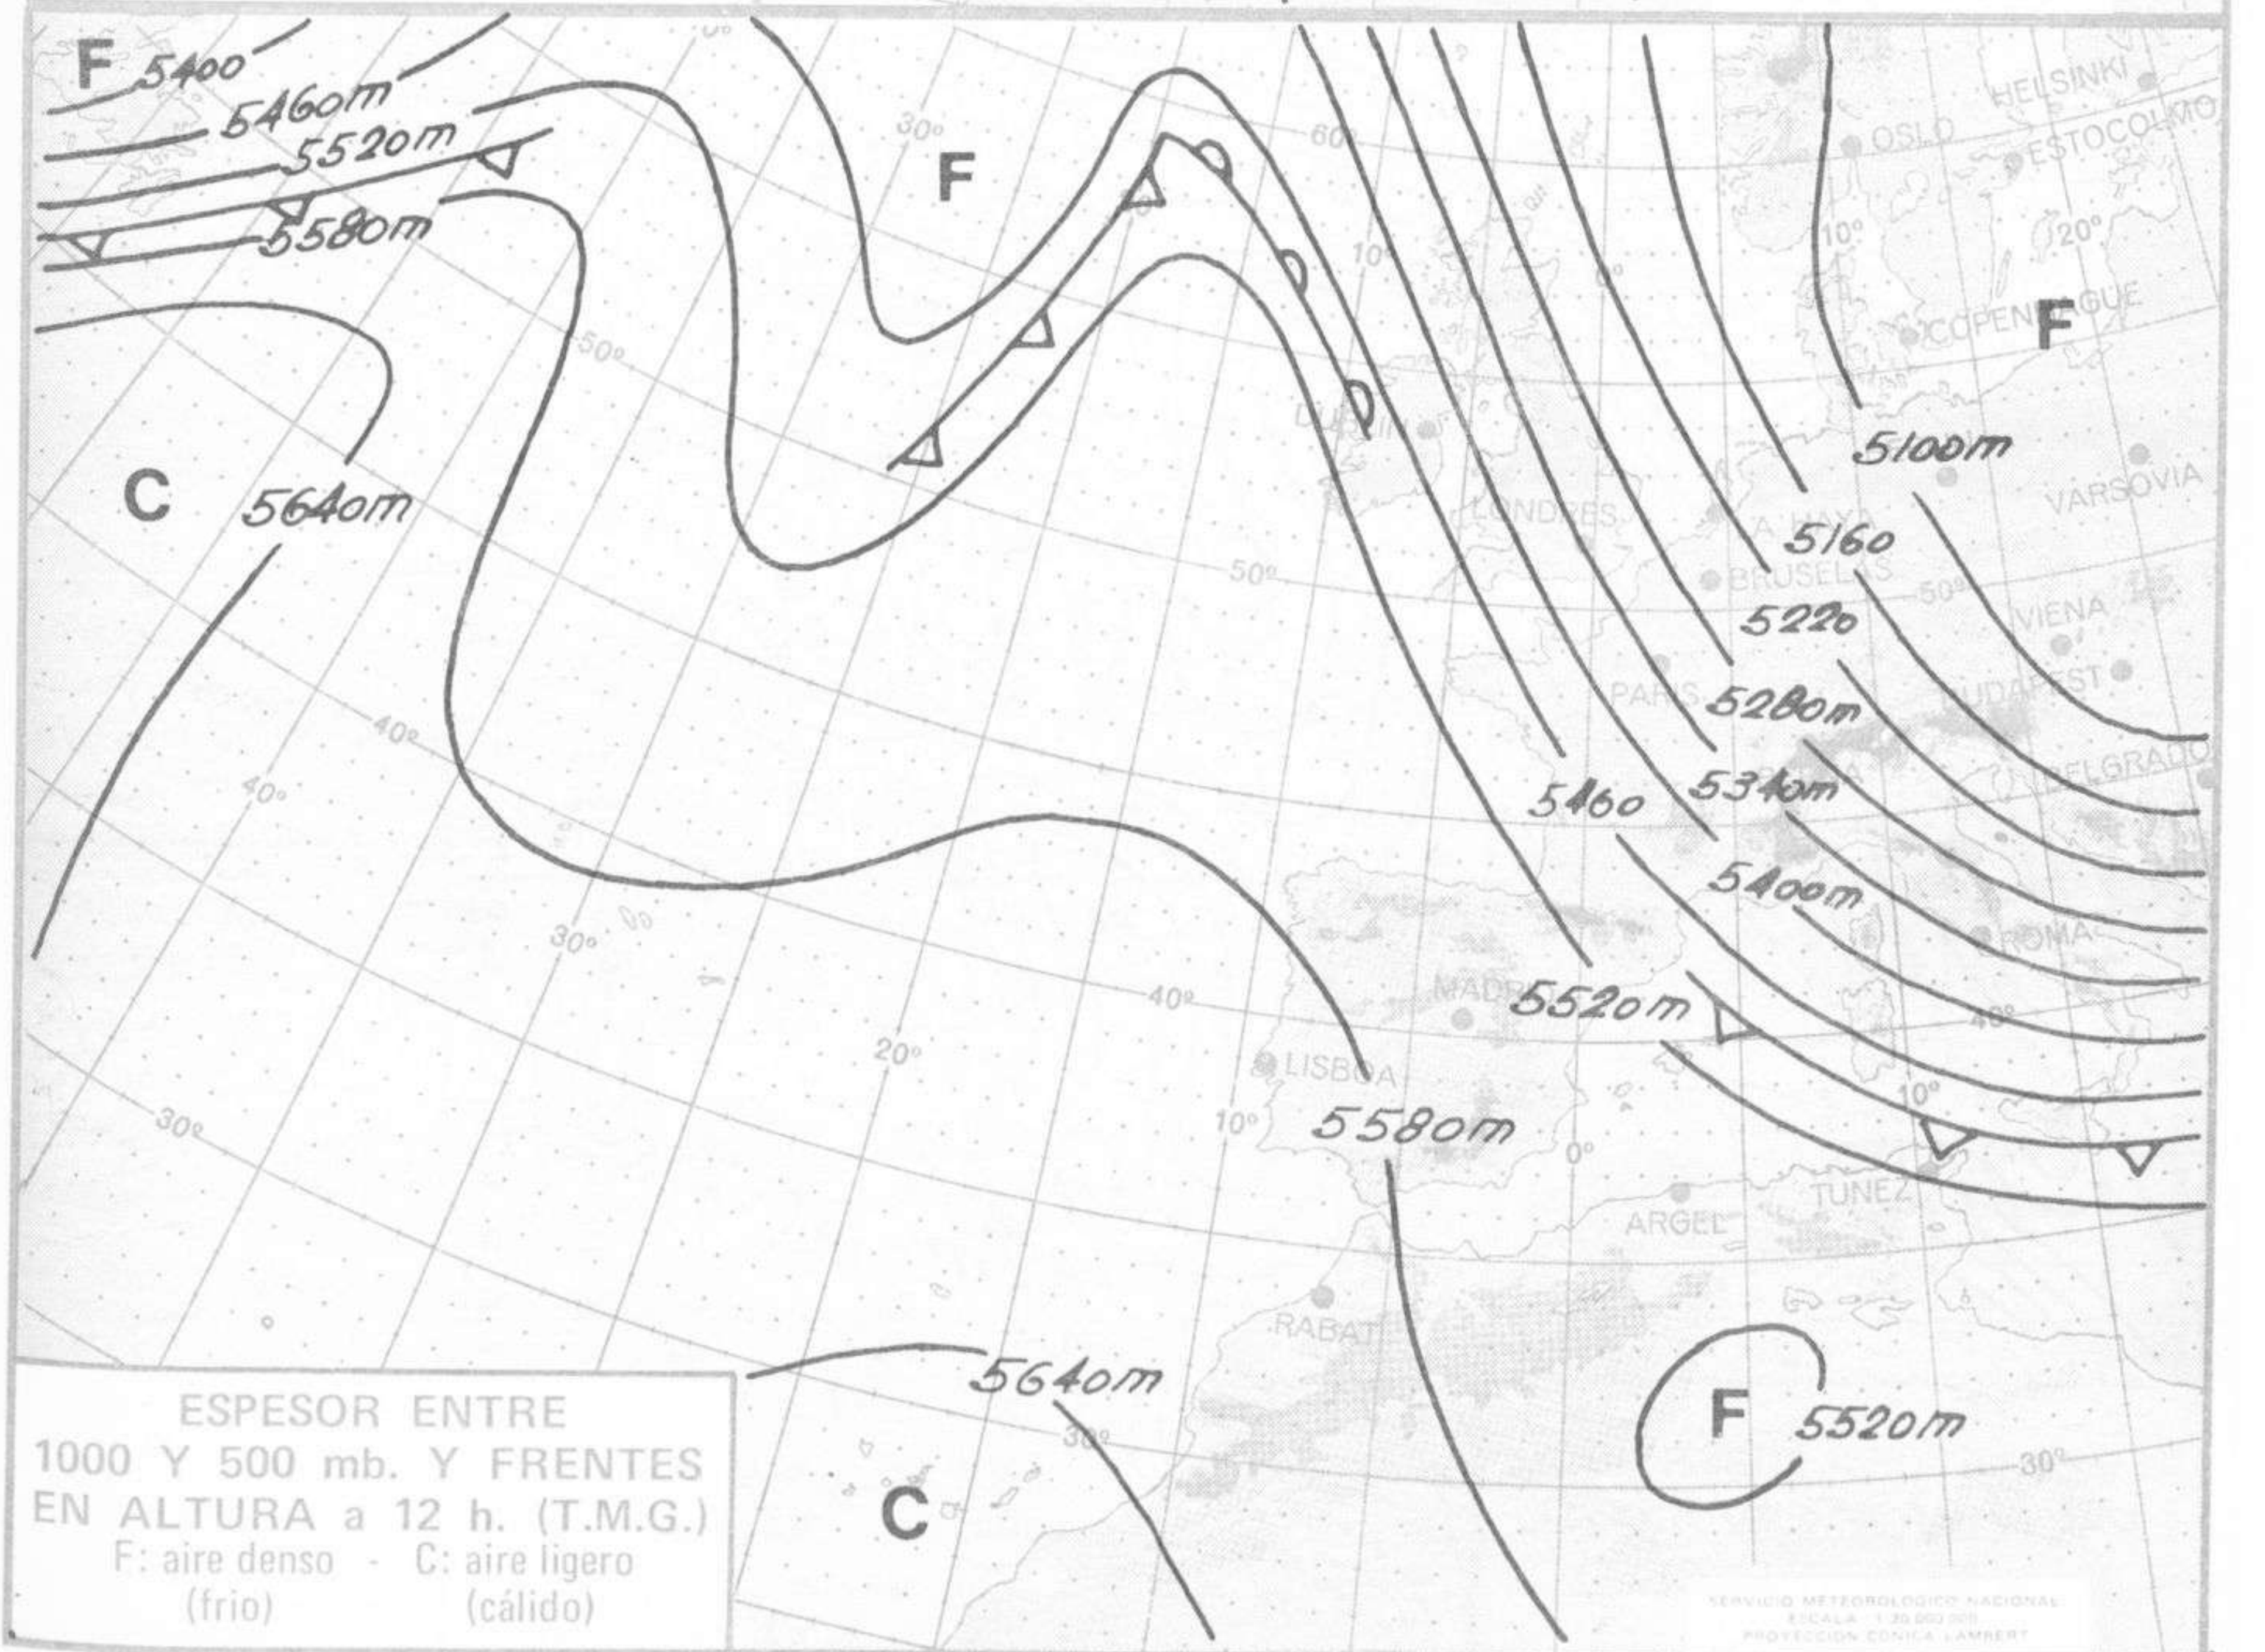

SERVICIO METEOROLÓGICO NACIONAL
ESCALA 1:20.000.000
PROYECCIÓN CONICA LAMBERT