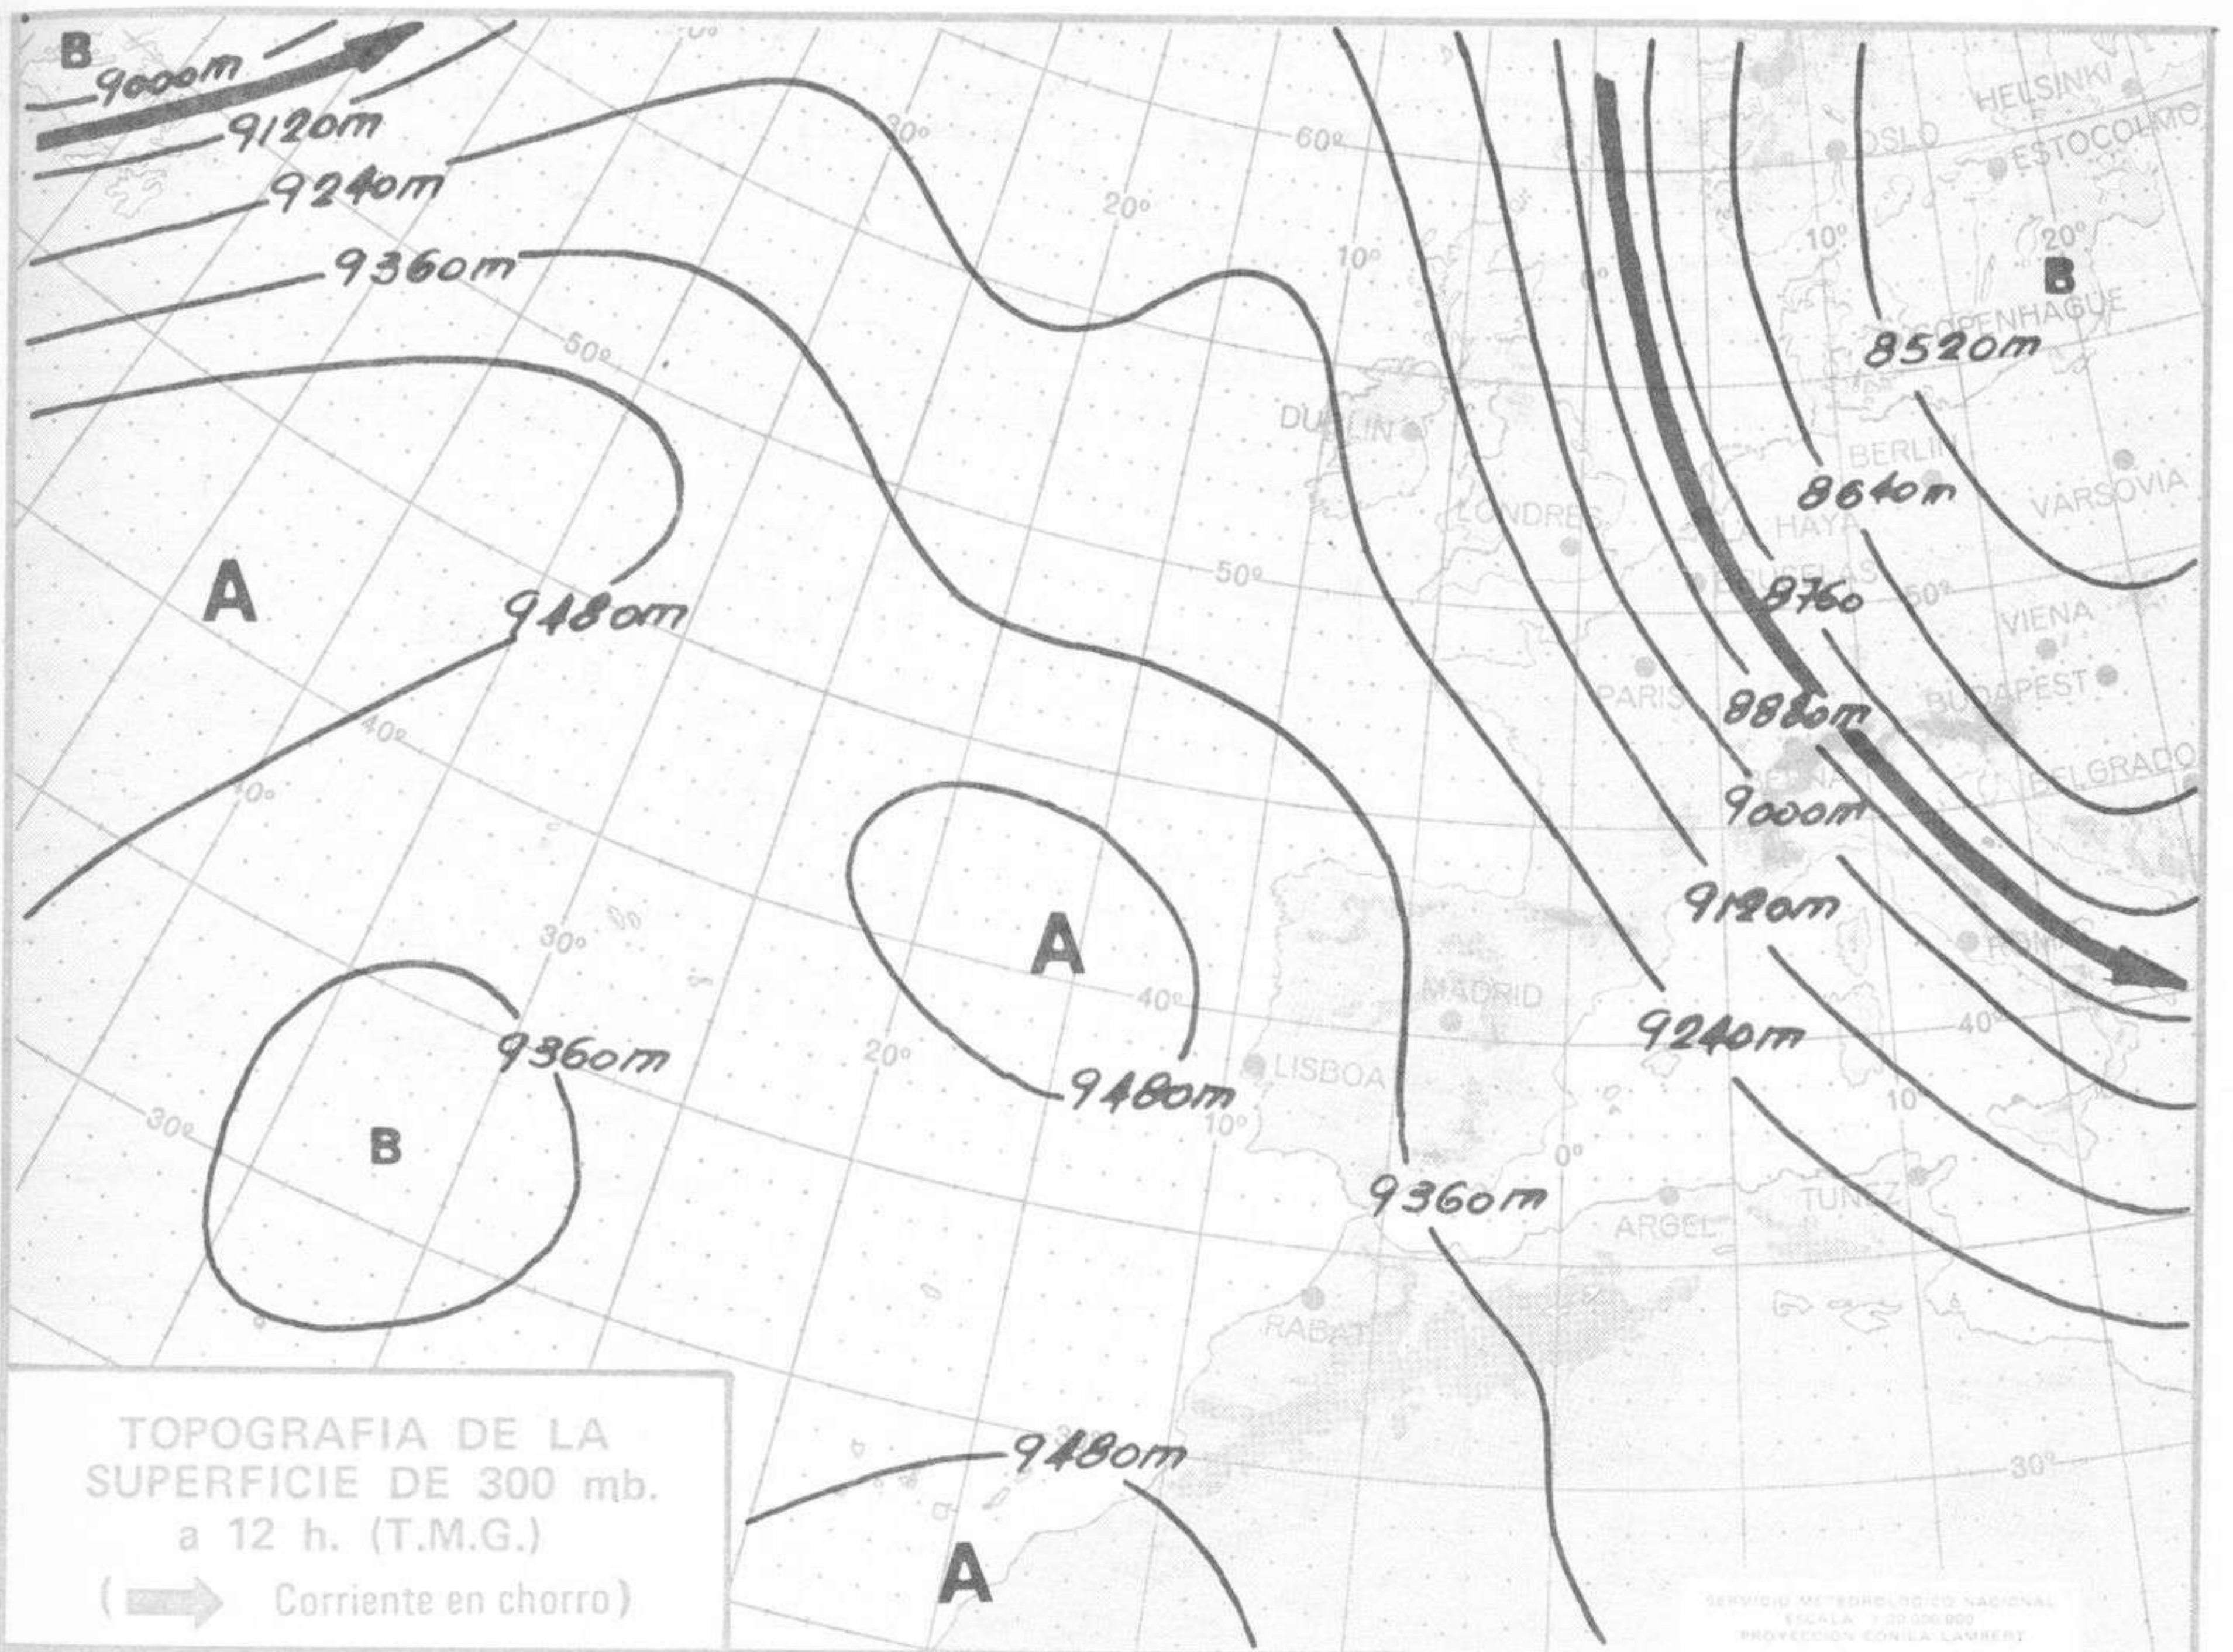

SERVICIO METEOROLÓGICO NACIONAL
ESCALA 1:20.000.000
PROYECCIÓN CONICA LAMBERT