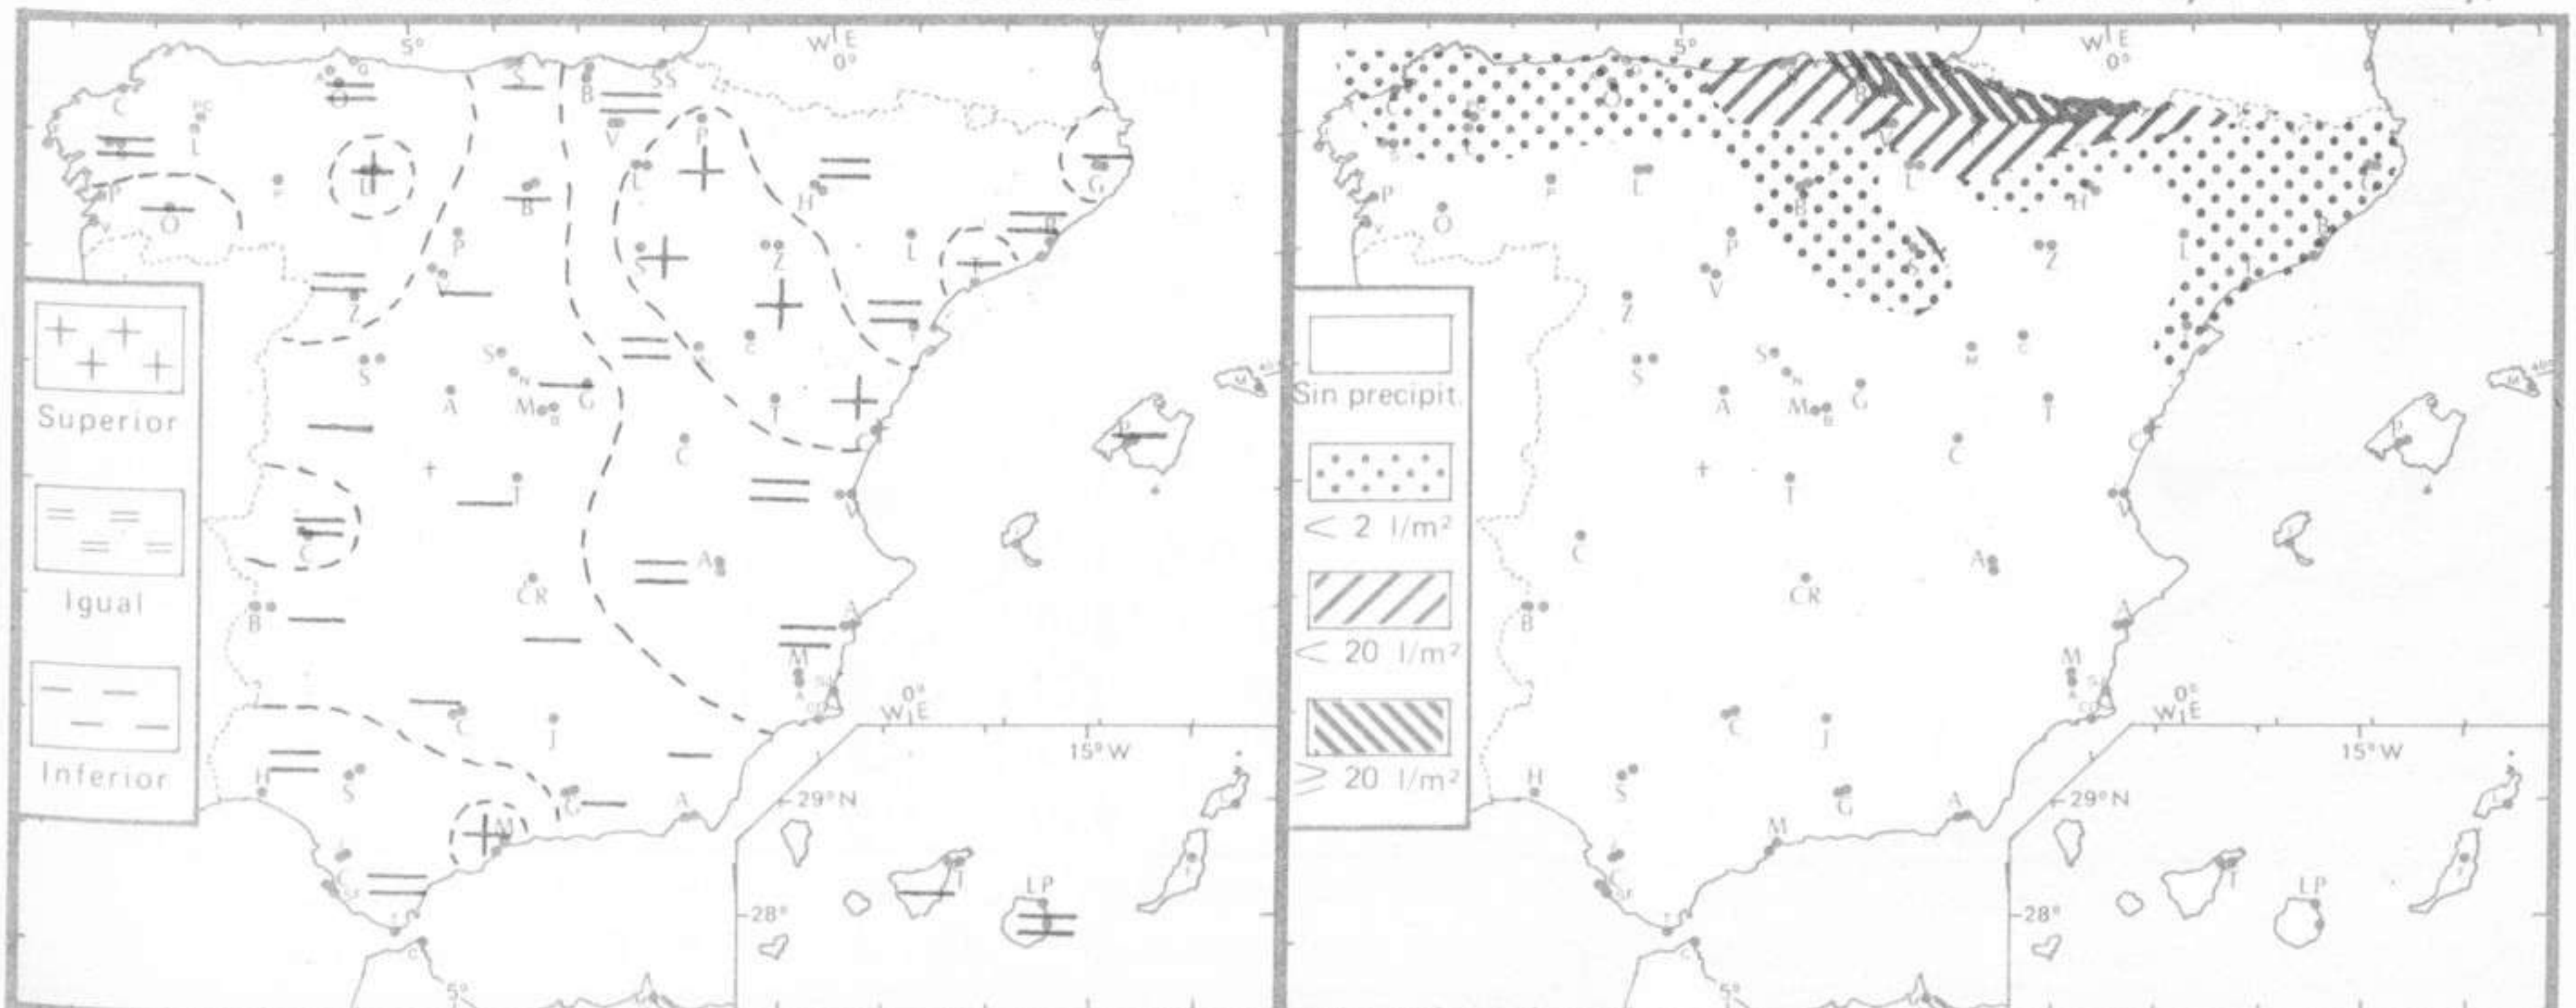

Vientos fuertes: Algunas ráchas algo superiores a los 50 Km/h. en el Ebro medio.

Temperaturas destacables: Máximas extremas de ayer entre capitales de provincia y en las capitales insulares: 6º en Burgos, 20º en Huelva; 17º en Palma de Mallorca y 22º en ambas capitales canarias. Mínimas extremas de hoy y en las capitales isleñas: 2º bajo cero en Valladolid, Salamanca, Ciudad Real y Badajoz; 14º en Murcia; 6º en Palma de Mallorca; alrededor de los 18º en Canarias.

PRONOSTICO PARA MAÑANA:

En Galicia, Cantábrico, Pirineos y cabecera del Duero y Ebro nuboso con chubascos que serán de nieve en la cordillera Cantábrica y Pirineos. Parcialmente nuboso con alguna precipitación aislada en Aragón, Cataluña y Baleares. Parcialmente nuboso en el resto del Duero y Centro con riesgo de algún chubasco en el sistema Central. Poco nuboso en las demás regiones.

TENDENCIA PARA LOS DIAS 2 Y 3.

Día 2: Chubascos frecuentes en Galicia, Cantábrico y Duero. Chubascos dispersos en el Centro y cuadrante nordeste. Nuboso en las demás regiones. Se iniciará un descenso de temperaturas acompañado de vientos de componente norte.

Día 3: Extensión de las precipitaciones dispersas a toda el área peninsular y Baleares.

NIVEL TERMICO RESPECTO AL NORMAL

AREAS CON PRECIPITACION (12 h. ayer a 12 h. hoy)