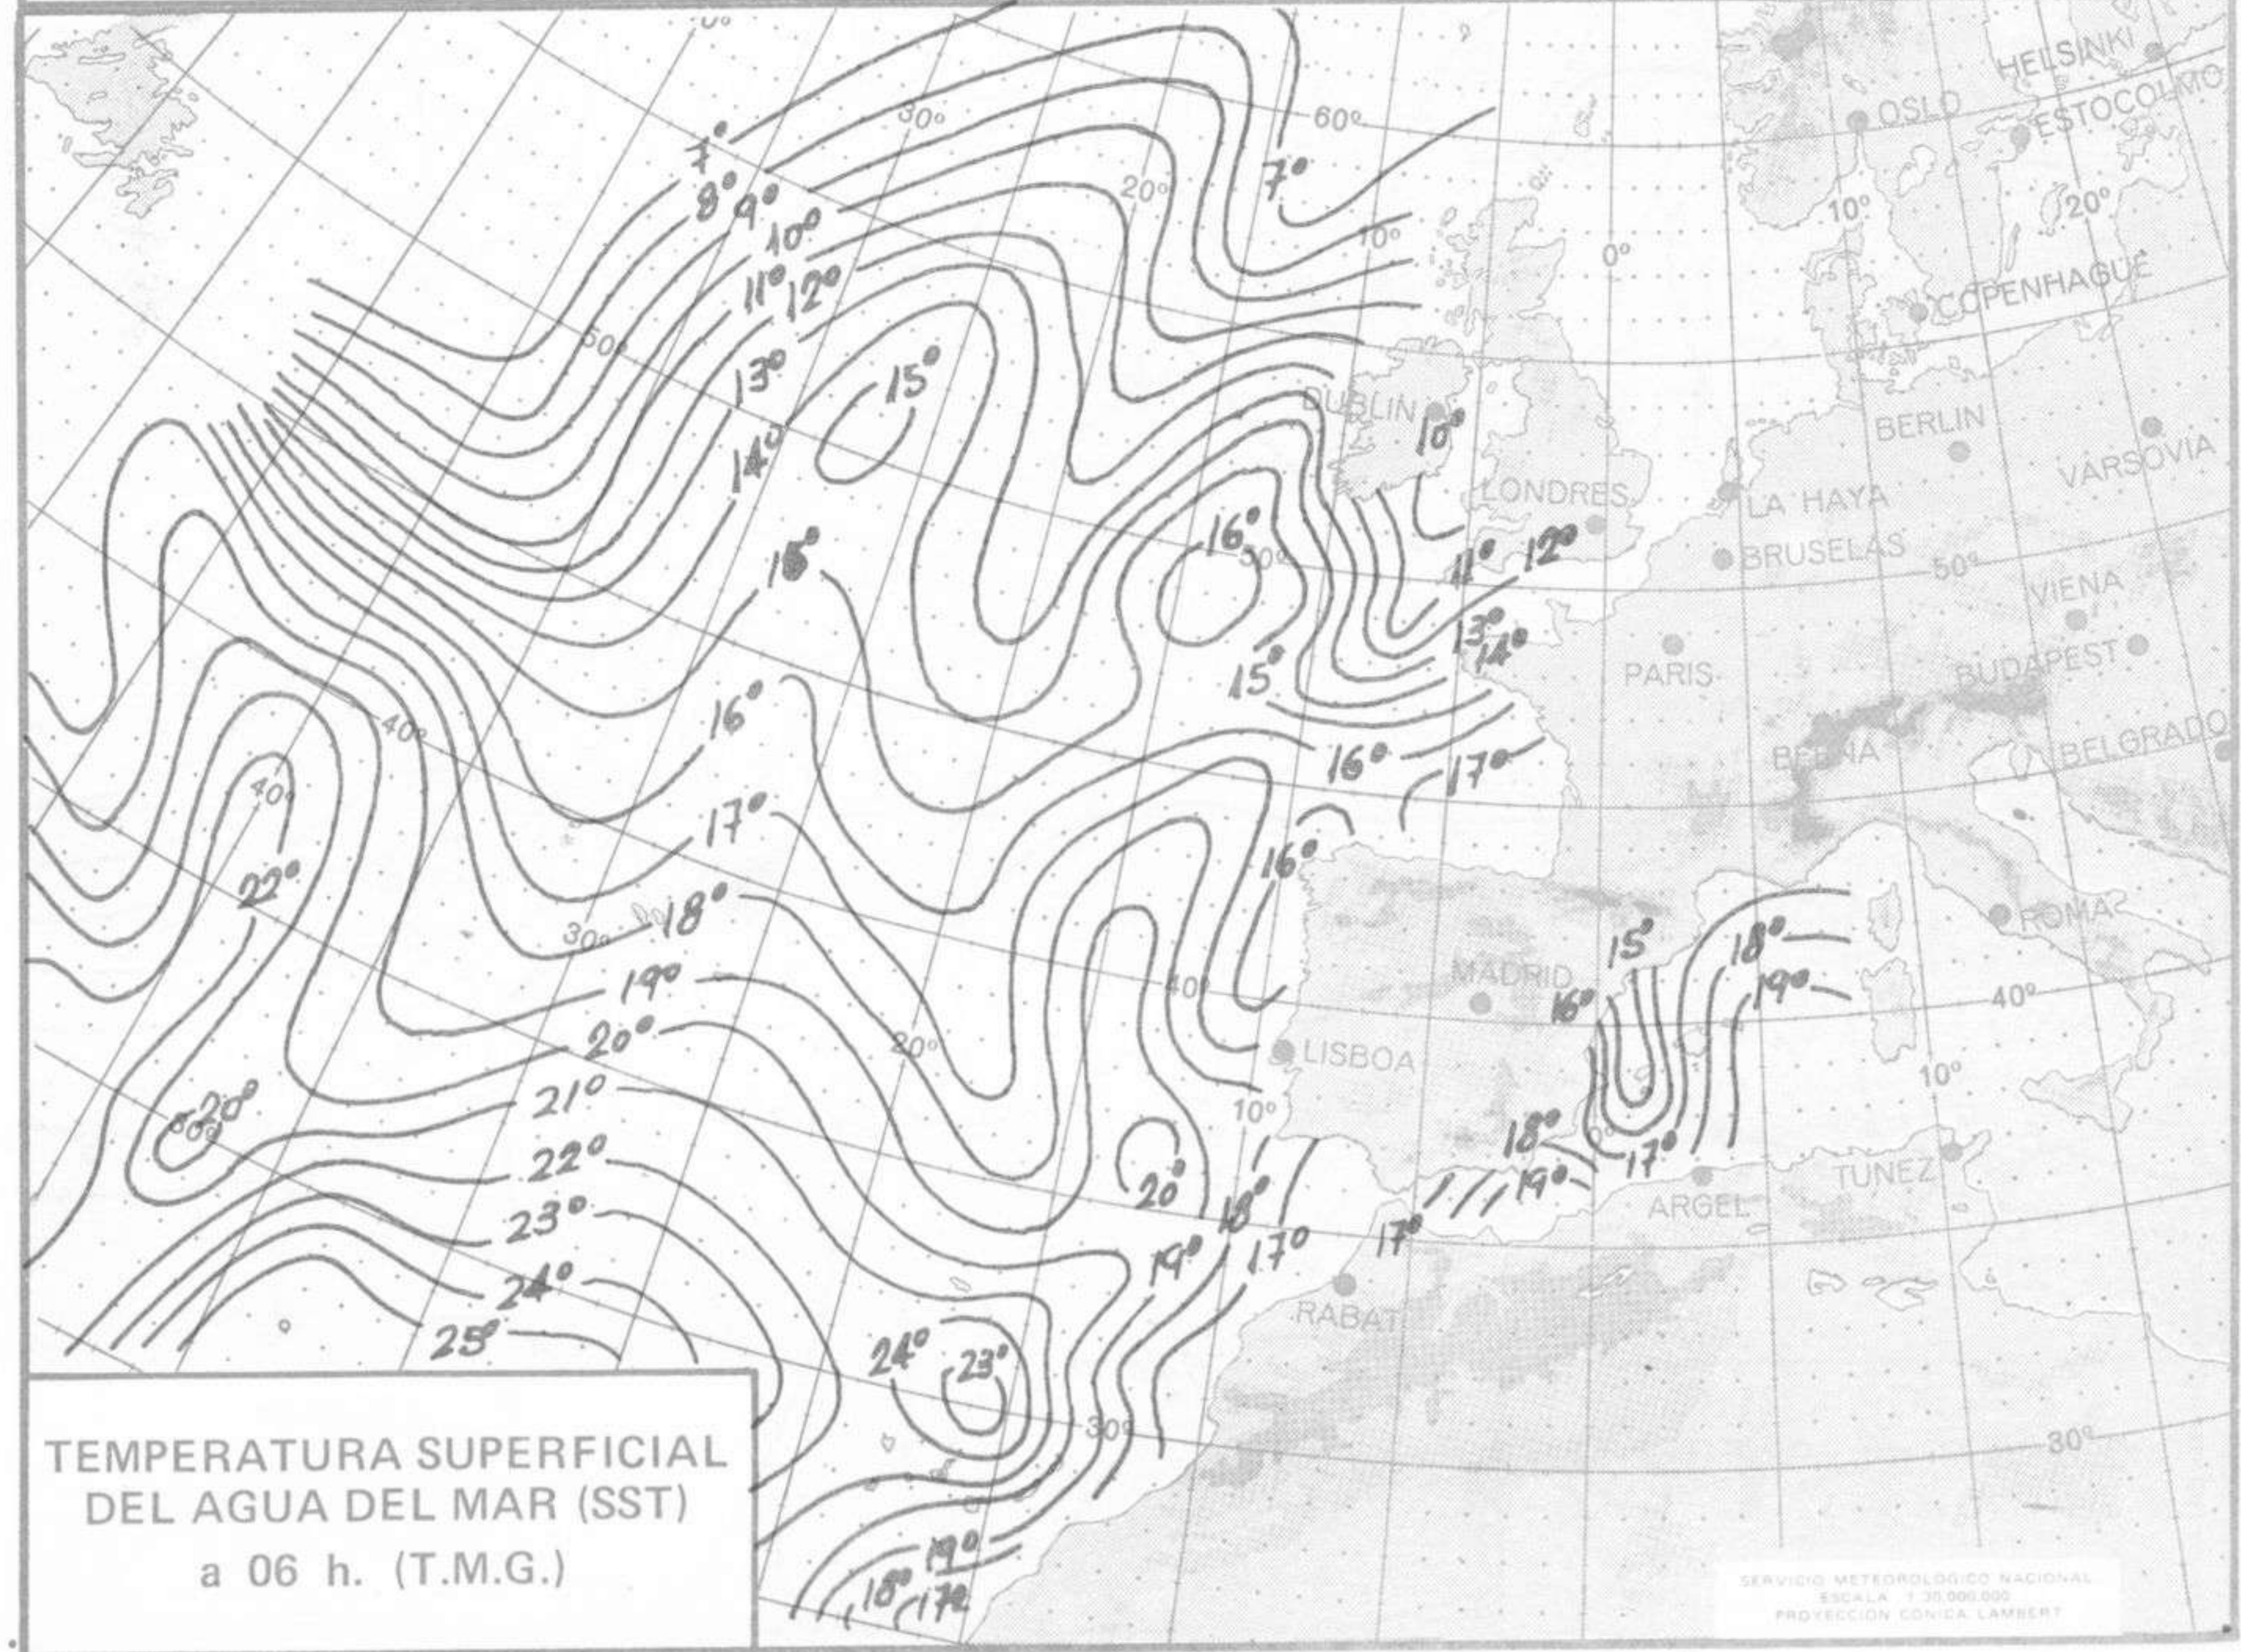

COMPLEMENTO A LA INFORMACION TECNICA DIARIA

Dirección postal: Centro de Análisis y Predicción (Ciudad Universitaria), Apartado 285 - Madrid - 3 - (España) - Teléfono: 244 35 00
Fonometeo local: teléfono 094 - Fonometeo España: teléfono 232-69 40 de Madrid

MADRID, Viernes 30 de NOVIEMBRE de 1.973

		R A D I O S O N D E O S																										
		Sondeos a 00 horas (T M G)						Sondeos a 12 horas (T M G)																				
		Presiones tipo			Puntos notables			Presiones tipo			Puntos notables																	
		PPP	h,h,h	TT	DD	dd	ff	PPP	TT	DD	PPP	TT	DD	PPP	h,h,h	TT	DD	dd	ff	PPP	TT	DD	PPP	TT	DD			
La Coruña 08.001	1000	1000	232	11	18	31	08	1027	12	19	1000	137	10	11	22	04	1017	12	13	1000	214							
	850	1582		4	51	34	14	870	2	00	850	1525		1	00	02	958	6	00	850	1561		7	63	29	03		
	700	3199		0	59	15	21	837	6	58	700	3089		0	59	11	826	0	00	700	3138		1	66	36	38		
	500	5750	-17	46	34	19	780	5	59	500	5720	-15	54	34	32	812	2	58	500	5740	-18	62	34	36	448	-25	50	
	400	7400	-27	58	33	33	645	-4	59	400	7370	-24	57	34	18	779	4	59	400	7360	-31	66	35	50	314	-44	60	
	300	9410	-42		33	37	535	-14	04	300	9400	-39	58	32	18	735	0	59	300	9340	-46		35	50	200	-62		
	250	10620	-51		33	39	415	-27	59	250	10600	-48		33	50	685	1	59	250	10500	-54		36	60				
	200	12670	-60		33	42	314	-40	57	200	12070	-57		33	20	508	-14	52	200	11940	-62							
	150	14810	-64		34	33	220	-57		150					399	-25	57			150								
	100	16320	-60		32	27	164	-66		100					371	-29	56			100								
70						125	-60		70					296	-40	57			70									
50									50					226	-51				50									
30									30					180	-59				30									
20									20										20									
Madrid / Barajas 08.221	1000	1000	238					952	4	58	1000	214					951	11	50	1000	214							
	850	1566		7	57			944	10	57	850	1561		7	63	29	03	702	1	66	850	1561		7	63	29	03	
	700	3173		3	50			914	9	57	700	3138		1	66	36	38	508	-18	64	700	3138		1	66	36	38	
	500	5720	-20	50				896	9	57	500	5740	-18	62	34	36	448	-25	50	500	5740	-18	62	34	36	448	-25	50
	400	7440	-30					570	-12	50	400	7360	-31	66	35	50	314	-44	60	400	7360	-31	66	35	50	314	-44	60
	300	9110	-47					427	-29	57	300	9340	-46		35	50	200	-62		300	9340	-46		35	50	200	-62	
	250	10490	-57					400	-30		250	10500	-54		36	60				250	10500	-54		36	60			
	200							214	-65		200	11940	-62							200	11940	-62						
	150										150									150								
	100										100									100								
70										70									70									
50										50									50									
30										30									30									
20										20									20									
Palma de Mallorca / Son Bonet 08.302	1000										1000									1000								
	850										850									850								
	700										700									700								
	500										500									500								
	400										400									400								
	300										300									300								
	250										250									250								
	200										200									200								
	150										150									150								
	100										100									100								
70										70									70									
50										50									50									
30										30									30									
20										20									20									
Santa Cruz de Tenerife 60.020	1000										1000									1000								
	850										850									850								

V I E N T O E N A L T I T U D																
Estación	Tipo de Sondeo	Indicativo	dia/hora	Tierra dd ff	1000m dd ff	1500m dd ff	2000m dd ff	3000m dd ff	4000m dd ff	5500m dd ff	7000m dd ff	9000m dd ff	10500m dd ff	12000m dd ff	13500m dd ff	16000m dd ff