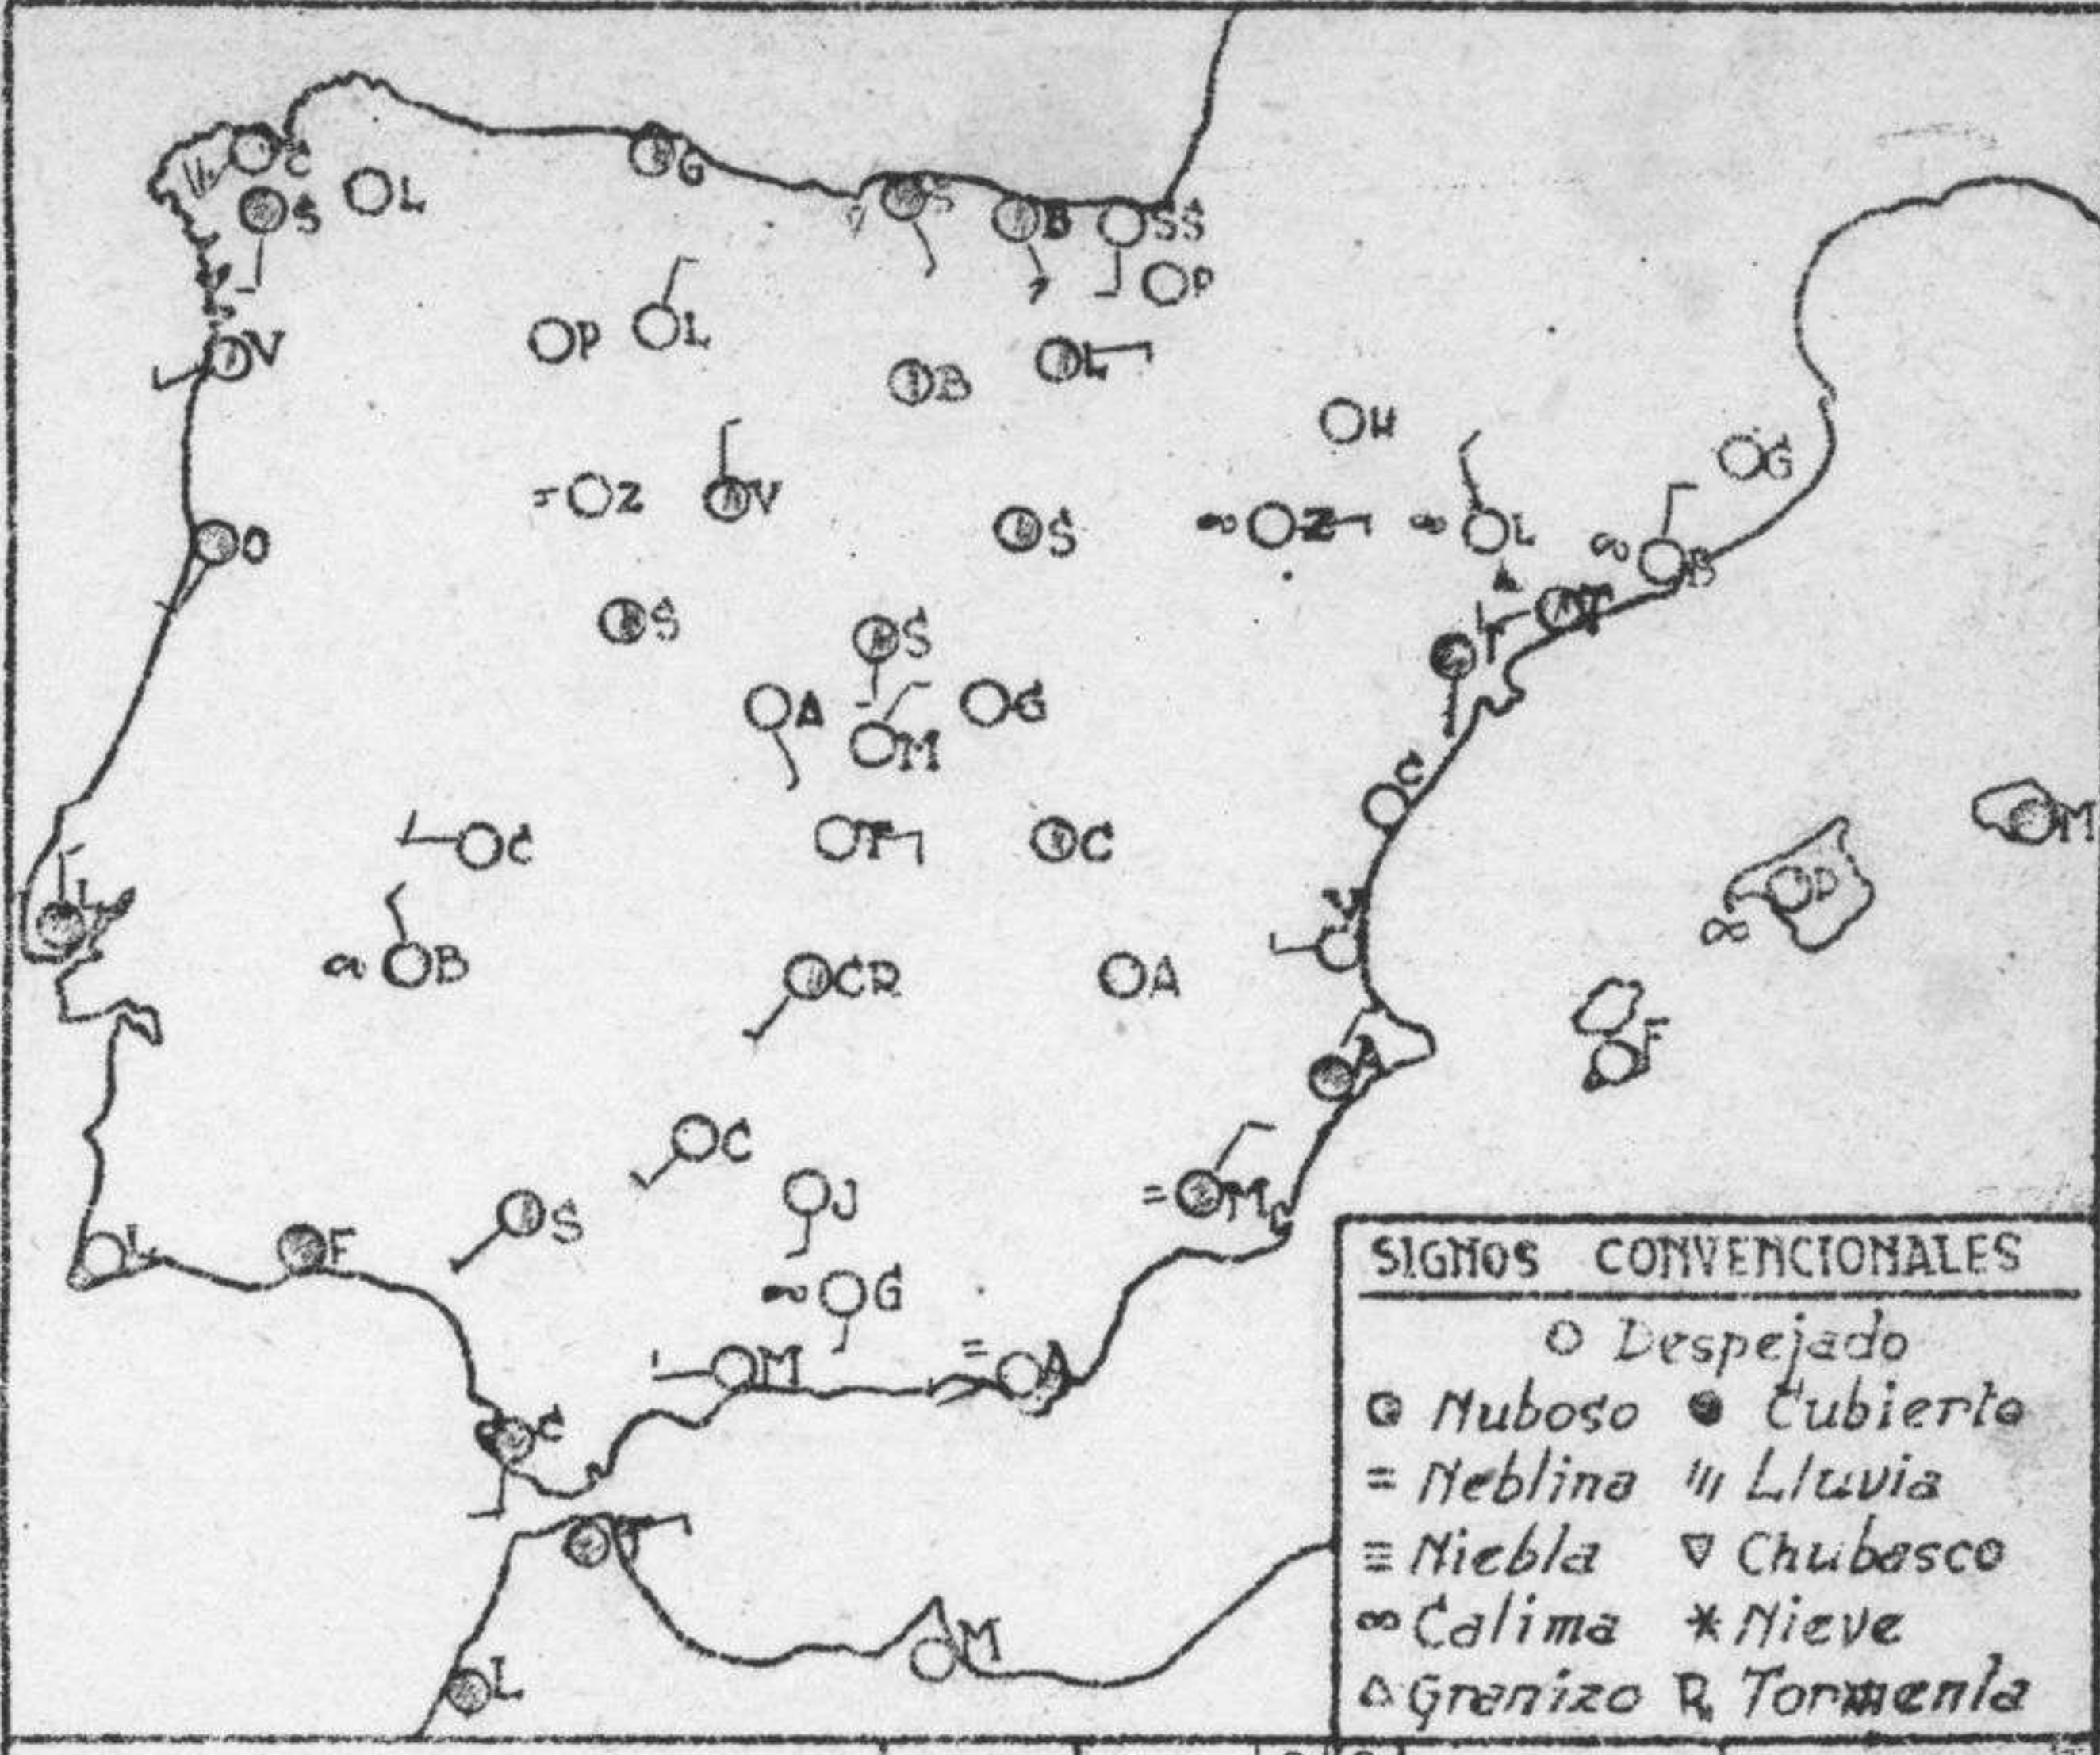

**INFORMACION GENERAL.**

Durante las últimas 24 horas ha continuado el buen tiempo, con temperaturas muy elevadas, en toda España.

En la mañana de hoy se observan nubes a diferentes alturas en la región cantábrica, cuenca del Duero, Centro y Levante.