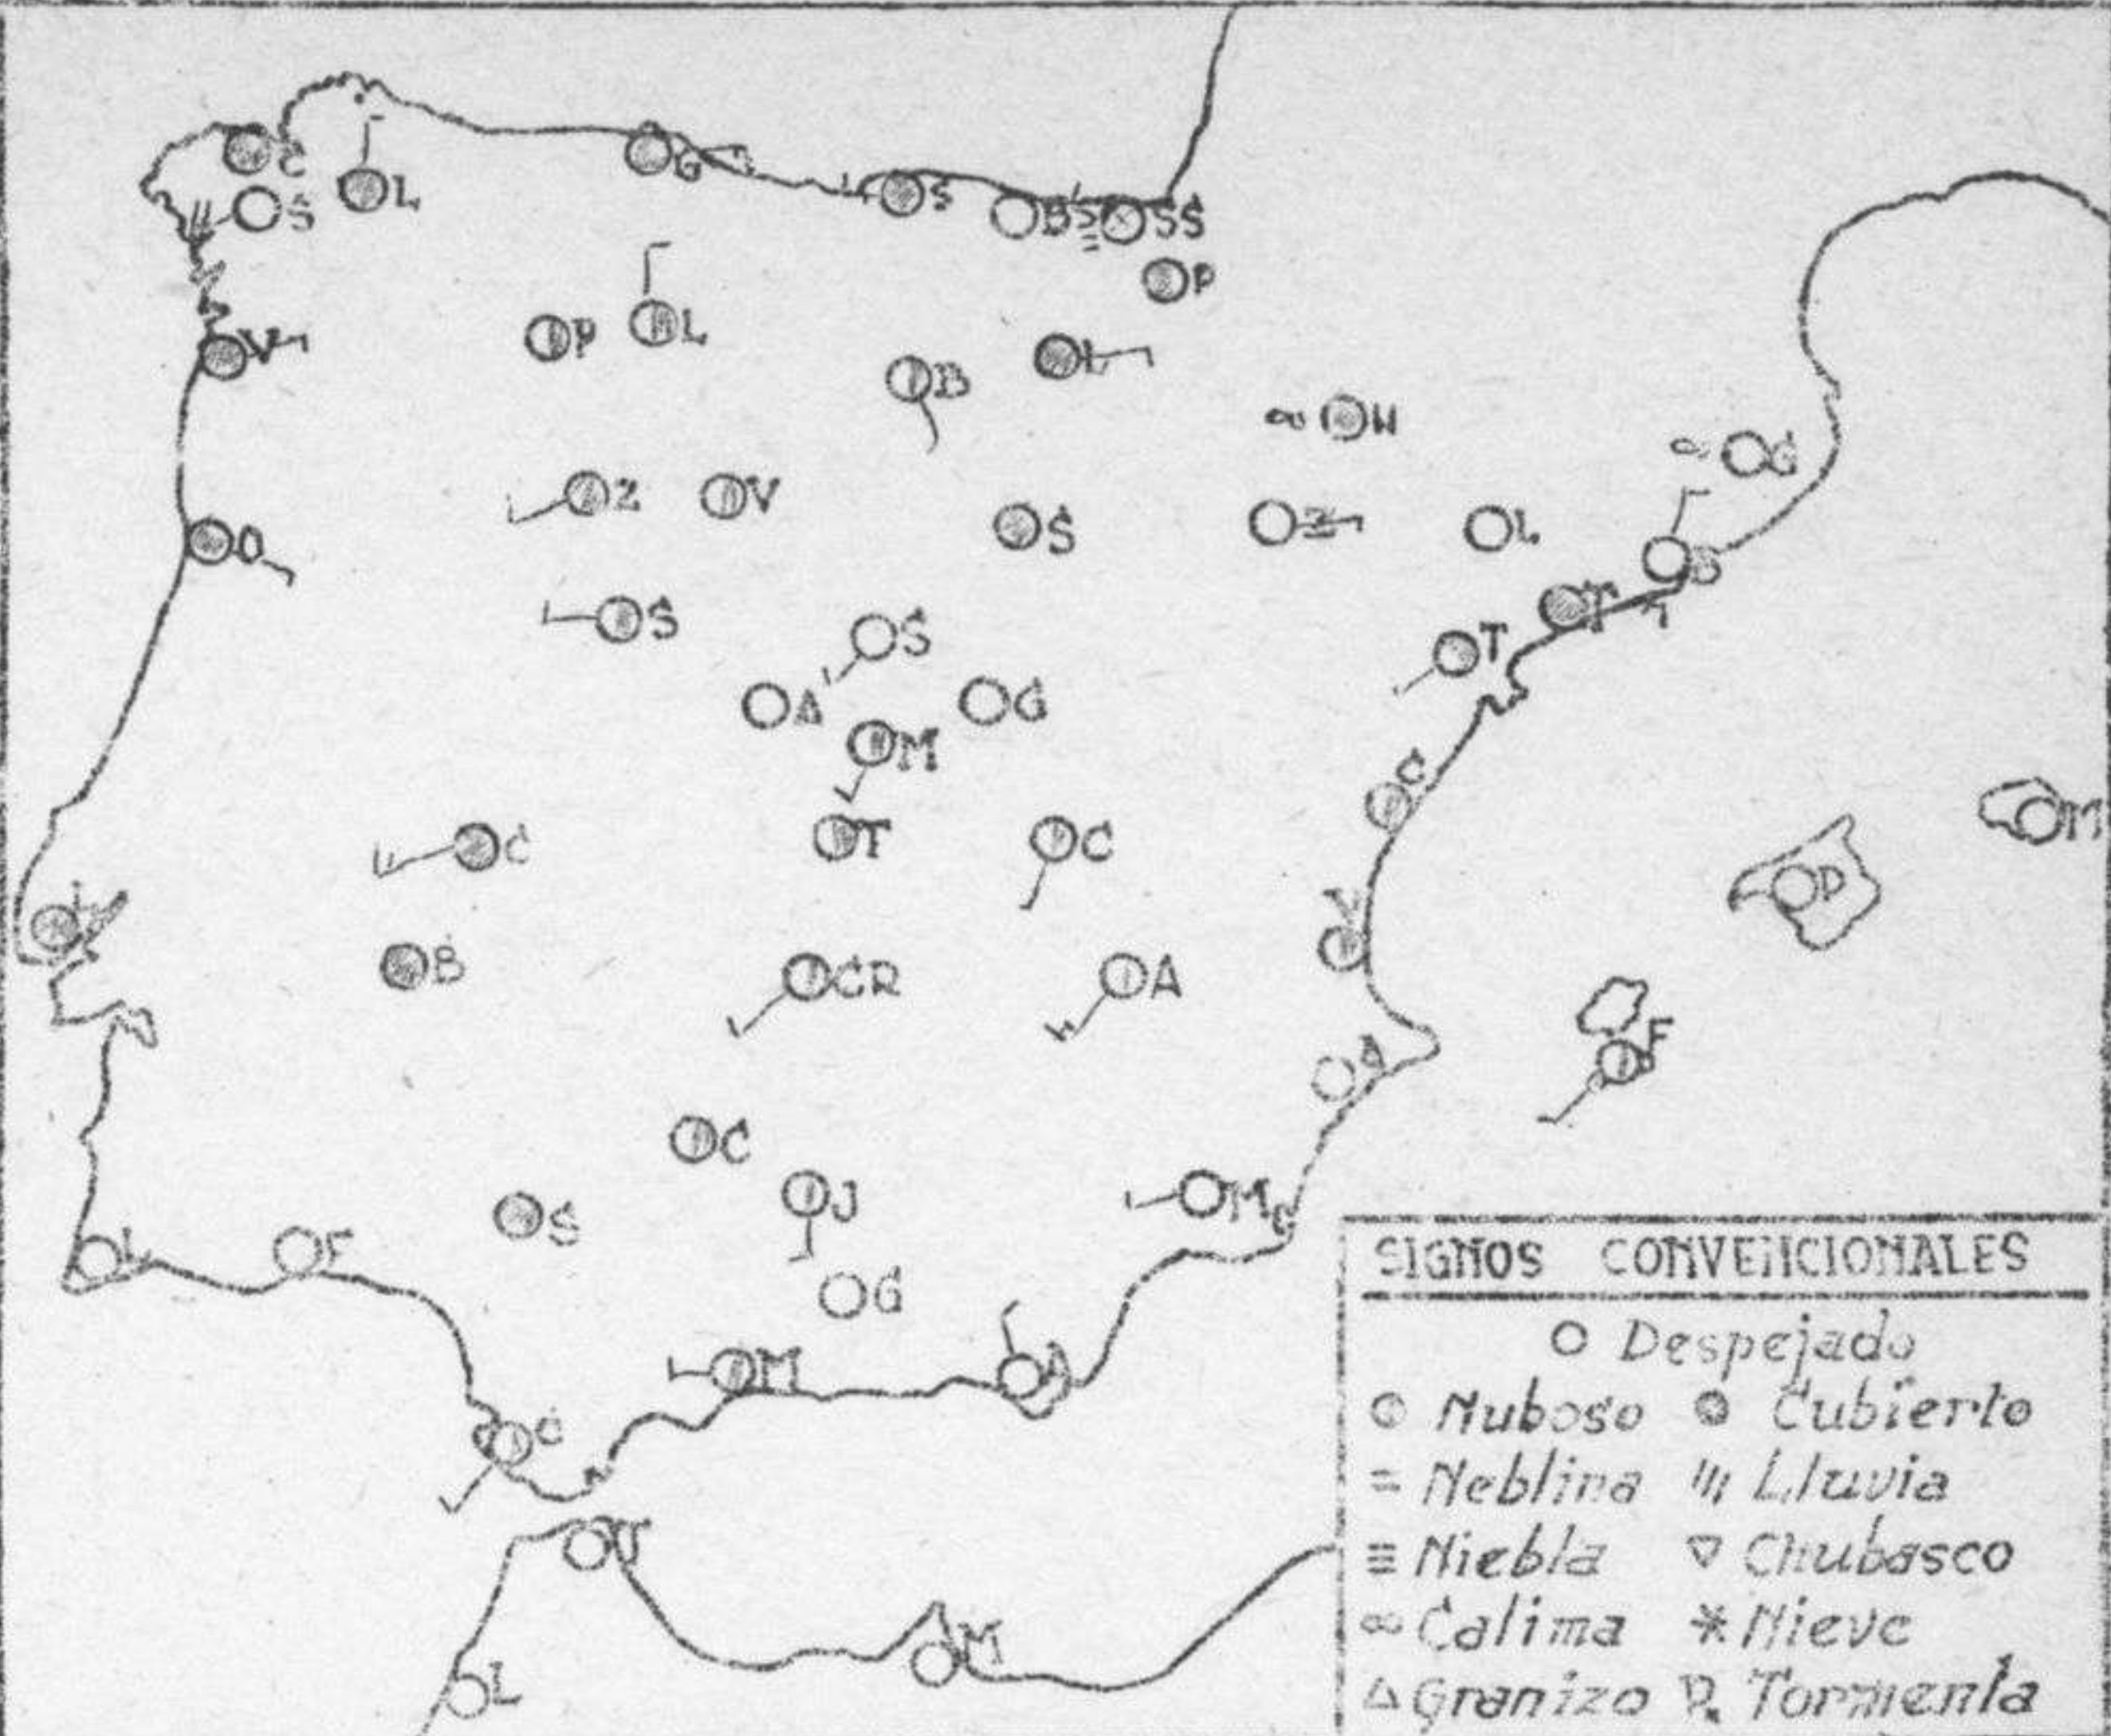

ESTACIONES	EN LAS ÚLTIMAS 24 HORAS			
	TEMPERATURA		LLUVIA	
	MÁXIMA °C	MÍNIMA °C	DÍA	NOCHE
La Coruña	16	8		
Santiago	19	3	2	
Pontevedra	20	9	ip	
Vigo	20	11		
Lugo	17	7		
Gijón	16	12		
Santander	15	11	05	
Punta Galea	17			
Igueldo	16	10	2	
León	21	7		11
Zamora	22	8		
Palencia	20	6	2	
Burgos	16	8	8	4
Soria	17		5	1
Valladolid	21	6	ip	
Villanueva	21	6	ip	02
Salamanca	23	7		
Ávila	18	7	4	4
Segovia	12	7	2	2
Navacerrada		4		11
Madrid	24	9		12
Toledo	27	11	ip	ip
Cuenca	18	10		
Ciudad Real	27	9		1
Albacete	25	10	ip	
Cáceres	26	13		
Badajoz	25	14		
Vitoria	17	9		
Logroño	17	12	8	8
Pamplona	16	10	5	
Huesca	14	8	4	21
Zaragoza	16	?	1	10
Lérida	14		9	
Gerona	19	11	04	03
Barcelona	17	13	01	02
Tarragona	16	11	1	
Tortosa	17	14	2	3
Castellón	21	14	01	3
Valencia	20	11	ip	02
Alicante	25	15		
Murcia	25	15		
Los Alcázares	?	?		
Sevilla	23	12		
Córdoba	26	15		
Jaén	25	12		
Granada	25	8		
San Fernando	?	?		04
Málaga		13		
Almería	23	15		
Palma Mallorca	?	?		
Mabón	?	?		
S. Cruz Tenerife	24	18		
Las Palmas	?	?		
Ceuta				
Teruán	24			
Larache	23			
Melilla	25			

SIGNOS CONVENCIONALES

- Despejado
- ☁ Nuboso
- ☁ Cubierto
- ☁≡ Nebolina
- ☁≡ Lluvia
- ☁≡ Niebla
- ☁≡ Chubasco
- ☁≡ Calima
- ☁≡ Nieve
- ☁≡ Granizo
- ☁≡ Tormenta