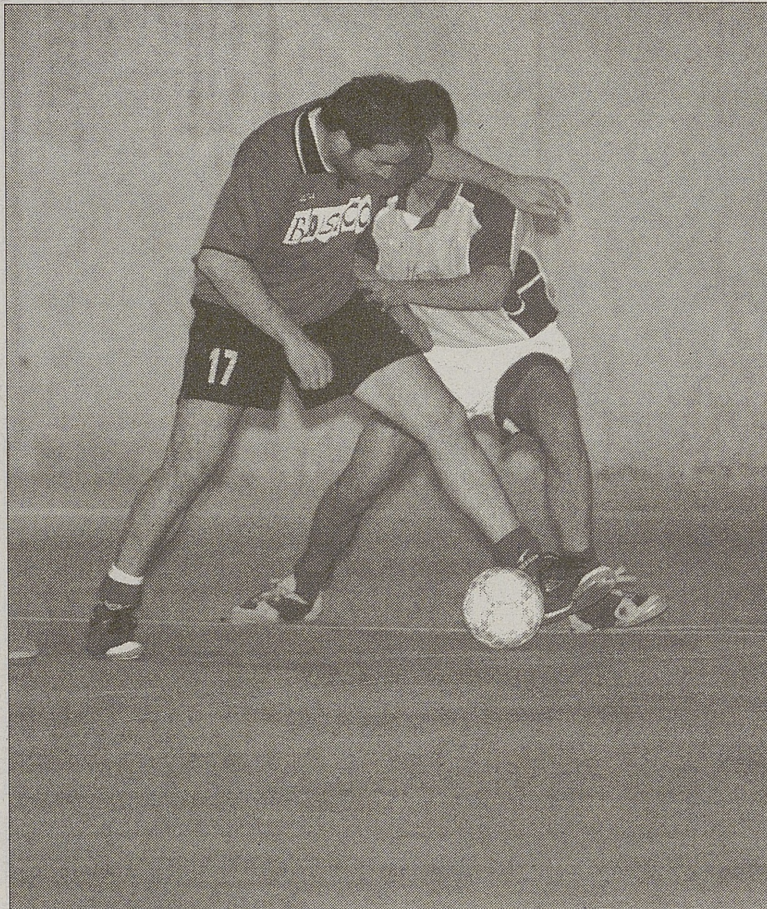

GOLES
1-0, min. 4. Gustavo. 1-1, min. 20. Fernando. 1-2, min. 38. Roberto.

INCIDENCIAS
Partido correspondiente a la duodécima jornada de la Liga de fútbol sala abulense disputada en las instalaciones de El Seminario.

J.S. MAROTO / ÁVILA

Más que tres puntos se ponían en juego en el enfrentamiento entre Gasóleos y el colista pues una victoria supondría una pequeña vía de escape a su situación. Y los que más empeño pusieron fueron los chicos de Carpe, que vieron recompensado su esfuerzo con los tres puntos. La primera mitad fue aburrida y sin ocasiones claras. Los primeros minutos fueron para los locales que montaban bien el contragolpe, y en uno de ellos, Gustavo con un tiro a bocajarro rompía las tablas. El gol sirvió a los locales para intentar dormir el partido, y bien que lo logró, al menos hasta el minuto 20, cuando Fernando, en el primer balón que tocaba, logra enganchar un disparo flojo pero que acaba en las mallas.

Pans&Company salió, tras el descanso, con más mordiente, y dispuso de las ocasiones más claras, como la fallada por Roberto, cuando no supo resolver una jugada en la que el portero había salido de su área. A pesar de todo, Carpe seguía presionando muy arriba lo que imposibilitaba la salida del balón por parte local. Las numerosas jugadas atacantes de los visitantes hacía que se mascara el gol, que llegó en el minuto 38 con un disparo de doble penalti por parte de Roberto.

José, jugador de Básico, que empató a cuatro con Navas. / RAÚL SANCHIDRIÁN