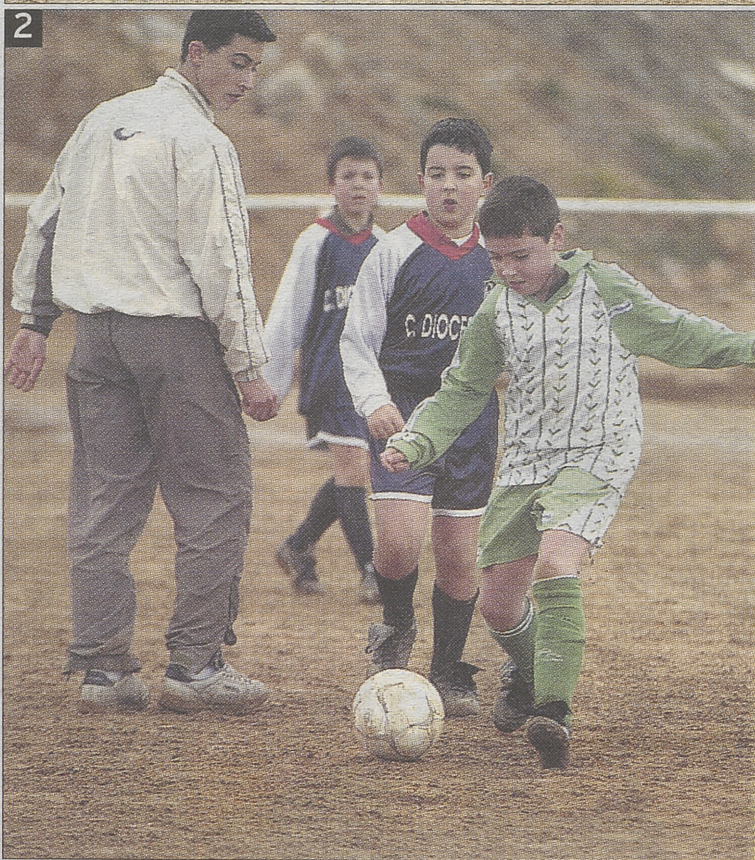

Comienza la segunda fase

Ya están definidos los nuevos grupos en las categorías de infantiles y alevines

• La segunda fase del Campeonato Regional de Edad de fútbol en las categorías de infantiles y alevines comenzará a disputarse el próximo fin de semana.

REDACCIÓN / ÁVILA

Ya están definidos los grupos dentro de las categorías de infantiles y alevines que disputarán la segunda fase en el Campeonato Regional de Edad, cuya primera jornada se celebrará la próxima semana.

En la CATEGORÍA INFANTIL los equipos han quedado divididos de la siguiente forma:

- **Grupo A, lucha por el título:** Bosco de Arévalo, la Zona Norte, el Real Ávila y el Colegio Diocesano B.
- **Grupo B, lucha por el quinto puesto:** Medinaceli, El Tiemblo, Casa Social B y Las Navas.
- **Grupo C, lucha por el noveno puesto:** Casa Social A, el Real Ávila B y el Bosco de Arévalo B.

En la CATEGORÍA ALEVÍN los cuatro grupos en los que han quedado encuadrados los equipos son los siguientes:

- **Grupo A, lucha por el título:** Zona Norte A, Real Ávila A, Casa Social A y Deportivo Arenas.
- **Grupo B, lucha por el quinto puesto:** Casa Social C, Colegio Diocesano A, El Barco y Las Navas.
- **Grupo C, lucha por el noveno puesto:** Bosco de Arévalo, Real Ávila D, Real Ávila B, El Tiemblo y Real Ávila C.
- **Grupo D, lucha por el decimo-cuarto puesto:** Colegio Diocesano B, Casa Social B, El Pradillo, Medinaceli y Zona Norte B.

Plantilla de uno de los equipos participantes en el Regional de Edad, e imágenes de dos de los encuentros celebrados en la mañana del pasado sábado. / ENRIQUE

Provincial Cadete, grupo I

• RESULTADOS:

Las Navas, 3 - Cebrereña, 0
Zona Norte, 10 - El Tiemblo, 3
Hoyo de Pinares, 2 - Real Ávila, 1
Medinaceli, 7 - Casa Social B, 3

• PRÓXIMA JORNADA:

Partidos aplazados:
Real Ávila - El Tiemblo
Casa Social B - Hoyo de Pinares
Las Navas - Medinaceli

	Ptos.	J.	G.	E.	P.	G.F.	G.C.
1. Hoyo de Pinares	33	13	11	0	2	65	16
2. Zona Norte	27	14	8	3	3	66	32
3. Real Ávila	25	12	8	1	3	56	18
4. Las Navas	22	11	7	1	3	40	17
5. Medinaceli	15	12	5	0	7	25	55
6. Cebrereña	8	13	3	2	8	47	66
7. Casa Social B	1	12	1	1	10	10	70
8. El Tiemblo	0	11	2	0	9	18	53

Provincial Cadete, grupo II

• RESULTADOS:

Bosco A, 0 - D. Arenas, 2
Diocesano A, 5 - El Barco, 2
At. Candeleda, 6 - Casa Social A, 1

• PRÓXIMA JORNADA:

Partido aplazado:
Bosco B - D. Arenas

	Ptos.	J.	G.	E.	P.	G.F.	G.C.
1. Bosco A	33	12	11	0	1	69	10
2. Casa Social	24	11	8	0	3	53	24
3. D. Arenas	19	11	6	1	4	39	21
4. At. Candeleda	16	11	6	1	4	69	25
5. Bosco B	10	10	3	1	6	20	49
6. Diocesano	10	12	3	1	8	26	83
7. El Barco	0	11	0	0	11	9	73

Saco para
PERROS
20 Kg.
desde
13 euros

Koala

Peluquería Canina

Todos los
martes
ESPECIAL
MASCOTAS
en
CANAL 4
ÁVILA

SERVICIO A DOMICILIO
EN TODOS NUESTROS
PRODUCTOS

El Bulevar 920 21 98 06

Eukanuba
La nutrición que entiende a su perro y a su gato