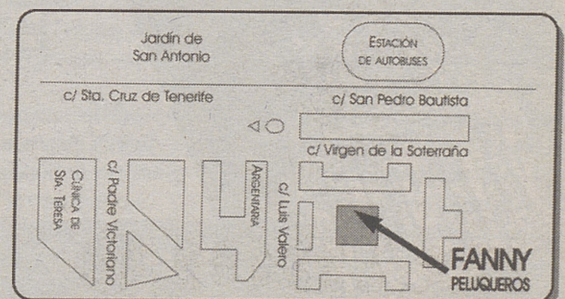

FANNY PELUQUEROS

Virgen de la Soterraña, 21 | Teléfono 920 228 237 - 05005 Ávila

LES OFRECEMOS TAMBIÉN NUESTROS SERVICIOS DE ESTÉTICA-SOLARIUM

BALONCESTO

CAMPEONATO DE CASTILLA Y LEÓN

El equipo júnior de la Escuela de Ávila cayó en León y baja a la cuarta plaza