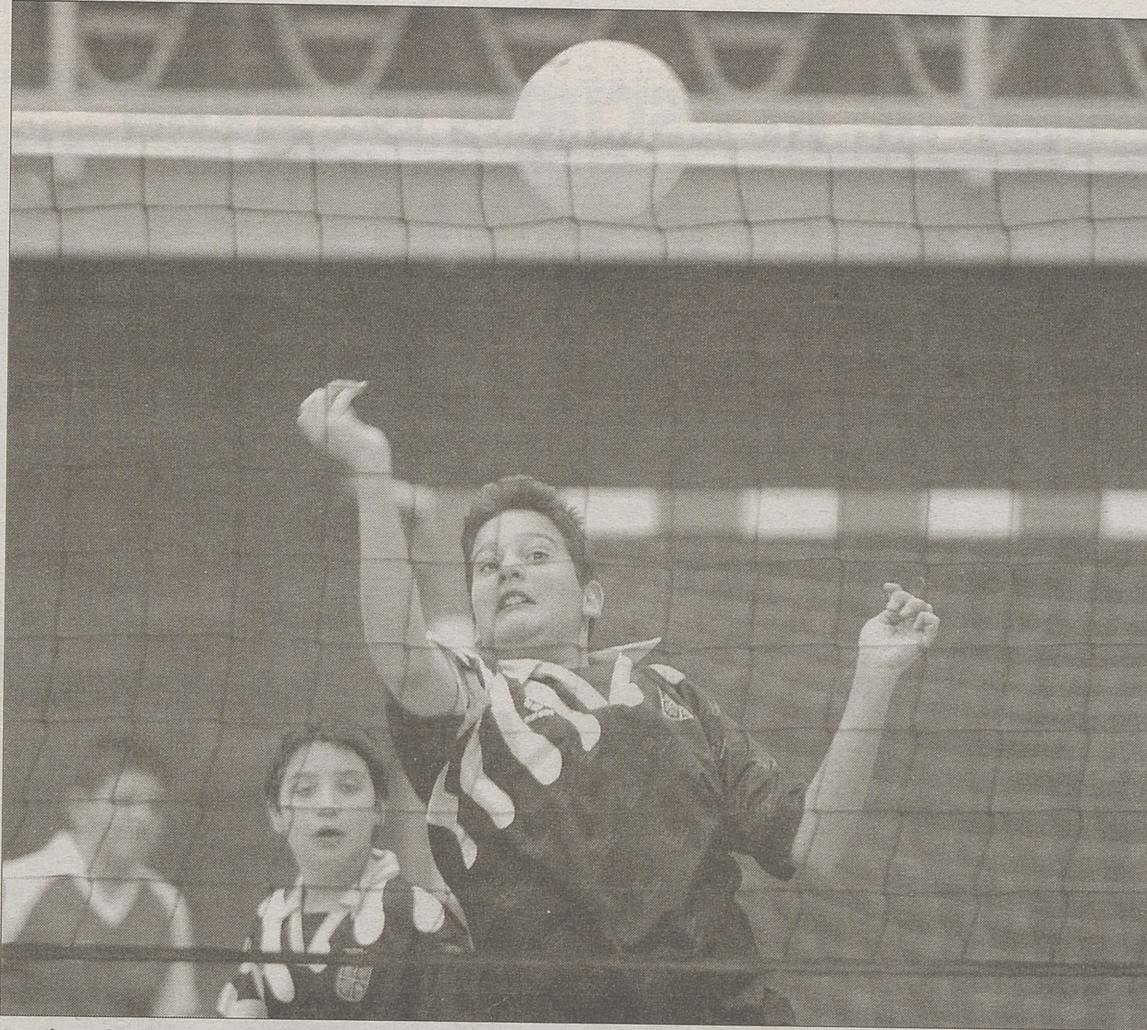

- Equipos:

- 1º Arturo Duperier, 20 puntos.
- 2º Santísimo Rosario, 32 puntos.
- 3º El Pradillo, 32 puntos.
- 4º Santo Tomás, 49 puntos.
- 5º Diocesano, 52 puntos.
- 6º C. Sánchezz Albornoz, 61.
- 7º Juan de Yepes, 75 puntos.
- 8º Pablo VI, 91 puntos.

• INFANTIL MASCULINO (2.250 metros):

- 1º Javier Velayos (I. Castilla), 8'41".
- 2º Marcos Alonso (V. Zarza), 9'34".
- 3º Gonzalo Galán (V. Zarza), 10'24".
- 4º Juan D. Alonso (Diocesano), 10'39".

• INFANTIL FEMENINO (1.500 metros):

- 1ª Ana Isabel Gutiérrez (Alonso Madrigal), 5'35".
- 2ª Elia Blázquez (S. Rosario), 6'52".

• CADETE/JUVENIL MASCULINO (3.000 metros):

- 1º Alberto Sánchez (V. Zarza), 11'13".
- 2º Luis C. Jiménez (V. Zarza), 11'23".
- 3º Diego Corral (S. Rosario), 11'31".
- 4º Pablo Peinado (Las Nieves), 11'31".
- 5º José A. Santodomingo (Pablo VI), 11'53".
- 6º Daniel Crespo (I. Santayana), 12'04".
- 7º Álvaro Sánchez (Diocesano), 12'54".
- 8º Albano Hernández (Diocesano), 14'31".
- 9º Rodrigo Parrón (Diocesano), 15'39".

• CADETE/JUVENIL (2.250 metros):

- 1ª Marta María Combrados (Isabel de Castilla), 10'49".
- 2ª Claudia Muñoz (Santísimo Rosario), 12'12".

Jugadores de voleibol. / ENRIQUE

La categoría cadete-juvenil, única en la que hubo partidos

El equipo del Vasco de la Zarza en féminas y el del Colegio Diocesano en chicos son los primeros clasificados

• La categoría cadete-juvenil, tanto en féminas como en chicos, fue la única en la que se celebraron encuentros la pasada jornada.

REDACCIÓN / ÁVILA

El conjunto juvenil del Vasco de la Zarza en categoría femenina y el del Colegio Diocesano en la masculina, son los primeros clasificados en estas competiciones, después de la disputa de la novena jornada el pasado sábado, que registró los siguientes resultados y clasificaciones:

• CADETE JUVENIL FEMENINO:

Resultados:

- Jorge de Santayana, 0 - Colegio Diocesano, 2.
- Milagrosa Juvenil, 1 - Isabel de Castilla A Juvenil, 2.
- Santísimo Rosario Cadete, np - Alonso Madrigal Cadete, 2.
- Las Nieves Cadete, 0 - Isabel de

Castilla B Juvenil, 2.
- Vasco de la Zarza Cadete, 0 - Vasco de la Zarza Juvenil, 2.

Clasificación:

- 1º V. Zarza juv. 12 puntos.
- 2º I. Castilla B (*) 10 puntos.
- 3º A. Madrigal 10 puntos.
- 4º Diocesano (*) 9 puntos.
- 5º J. Santayana 8 puntos.
- 6º I. Castilla A 7 puntos.
- 7º Las Nieves (*) 6 puntos.
- 8º V. Zarza cad. (*) 6 puntos.
- 9º Milagrosa (*) 5 puntos.

El equipo Vasco de la Zarza cadete se ha presentado incompleto a dos de sus partidos, la próxima vez que ocurra lo mismo se procederá a su descalificación de la competición.

• CADETE JUVENIL MASCULINO:

Resultados:

- Colegio Diocesano, 2 - Santísimo Rosario, 0.
- Milagrosa, np - I. Castilla, 2.

Clasificación:

- 1º Diocesano 6 puntos.
- 2º I. Castilla 5 puntos.

3º S. Rosario 4 puntos.

• ALEVÍN FEMENINO:

Clasificación rectificada:

- 1º Fabiola 4 puntos.
- 1º Pablo VI A 4 puntos.
- 3º Duperier A 4 puntos.
- 3º Cervantes A 4 puntos.
- 5º Diocesano 3 puntos.
- 5º S. Rosario B 3 puntos.
- 7º Pradillo A 3 puntos.
- 7º S. Albornoz B 3 puntos.
- 7º Santa Ana 3 puntos.
- 7º J. Yepes 3 puntos.
- 7º S. Tomás A 3 puntos.
- 7º S. Albornoz A 3 puntos.
- 7º S. Rosario A 3 puntos.
- 7º S. Tomás B 3 puntos.
- 7º Las Nieves C 3 puntos.
- 16º Comuneros (*) 2 puntos.
- 17º Cervantes B (*) 2 puntos.
- 18º Las Nieves A 2 puntos.
- 18º Pablo VI B 2 puntos.
- 20º S.P. Bautista 2 puntos.
- 21º Duperier B (*) 1 punto.
- 22º El Pradillo B (*) 1 punto.
- 23º Diocesano B (*) 1 punto.
- (*) Con un partido menos.

Las Nieves y Madrigal, dos de los primeros en baloncesto

REDACCIÓN / ÁVILA

El equipo de Las Nieves en la categoría cadete masculina y el Alonso Madrigal en la cadete-juvenil femenina son dos de los primeros clasificados en el deporte del baloncesto de los Juegos Escolares, que en la pasada jornada sólo celebró tres encuentros.

• CADETE MASCULINO:

Resultados:

- Colegio Diocesano, 6 - Alonso Madrigal, 10.
- Las Nieves, 20 - Jorge Santayana, np.

Clasificación:

- 1º Las Nieves 6 puntos.
- 2º Diocesano 4 puntos.
- 3º A. Madrigal (*) 3 puntos.

• CADETE FEMENINO:

Resultados:

- Alonso Madrigal, 25 - Pablo VI, 10.

Clasificación:

- 1º A. Madrigal (*) 2 puntos.
- 2º Pablo VI 1 punto.
- 3º I. Castilla (*) 0 puntos.

• ALEVÍN FEMENINO:

Clasificación rectificada: