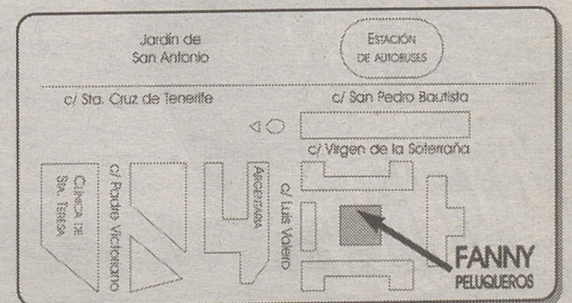

San Pedro Bautista, El Pradillo, 'Dioce', Fabiola y Vasco de la Zarza, líderes

En tres categorías del deporte del voleibol únicamente se han disputado dos jornadas, mientras que en las otras dos se alcanzan ya los siete encuentros celebrados

• Las cinco categorías que hay en marcha dentro del deporte del voleibol en los Juegos Escolares tienen cinco líderes diferentes y distintas jornadas disputadas.

REDACCIÓN / ÁVILA

• ALEVÍN FEMENINO:

Resultados:

- S. Rosario B, 2 - S.P. Bautista, 0.
- Las Nieves B, np - S. Rosario A, 0.
- S. Albornoz A, 0 - Las Nieves C, 2.
- El Pradillo B, 0 - Duperier B, 2.
- Diocesano B, 0 - S. Tomás B, 2.

Clasificación:

- 1º Fabiola 4 puntos.
- 2º Pablo VI A 4 puntos.
- 3º Cervantes A 4 puntos.
- 3º Duperier A 4 puntos.
- 5º Diocesano A 3 puntos.
- 6º Pradillo A 3 puntos.
- 6º S. Albornoz B 3 puntos.
- 6º Santa Ana 3 puntos.
- 6º J. Yepes 3 puntos.
- 6º S. Tomás A 3 puntos.
- 11º Comuneros (*) 2 puntos.
- 11º S. Albornoz A (*) 2 puntos.
- 13º Cervantes B (*) 2 puntos.
- 14º Las Nieves A 2 puntos.
- 14º Pablo VI B 2 puntos.
- 16º S. Rosario B (*) 1 punto.
- 16º Duperier B (*) 1 punto.
- 18º S. Rosario A (*) 1 punto.
- 18º S.P. Bautista (*) 1 punto.
- 18º El Pradillo B (*) 1 punto.
- 18º Diocesano B (*) 1 punto.
- 18º S. Tomás B (*) 1 punto.
- 18º Las Nieves C (*) 1 punto.
- 19º Las Nieves B (*) 1 punto.

• ALEVÍN MASCULINO:

Resultados:

- El Pradillo A, 2 - Duperier, 0.

Clasificación:

- 1º El Pradillo A 4 puntos.
- 2º Duperier 3 puntos.
- 3º J. Yepes A (*) 2 puntos.
- 3º S. Albornoz C (*) 2 puntos.
- 3º S. Esteban (*) 2 puntos.
- 3º S. Ana B (*) 2 puntos.
- 3º Pablo VI B (*) 2 puntos.
- 3º Diocesano A (*) 2 puntos.
- 3º Pablo VI D (*) 2 puntos.
- 3º S. Tomás A (*) 2 puntos.
- 11º S. Tomás B (*) 2 puntos.
- 11º Pablo VI C (*) 2 puntos.
- 11º Las Nieves A (*) 2 puntos.
- 11º Pablo VI B (*) 2 puntos.
- 15º Cervantes A (*) 1 punto.
- 15º S. Rosario A (*) 1 punto.
- 15º Cervantes A (*) 1 punto.