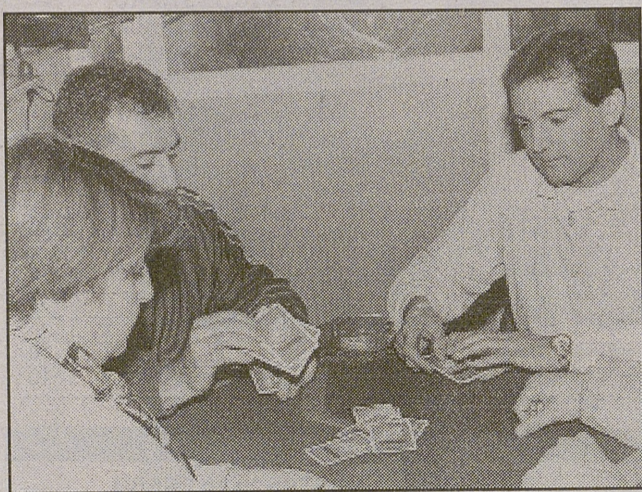

Bar Yeka C 4-5 Bolera Richard SL A
Bar Yeka E 5-4 Bar Yeka A
Bar Yeka B 1-5 Bar Yeka D

Pts. J G P TF TC

Table with 6 rows of team names and scores for Grupo 48.

Bar Guti

Mesón Ávila

Hostería El Emperador

Bar La Sidrería