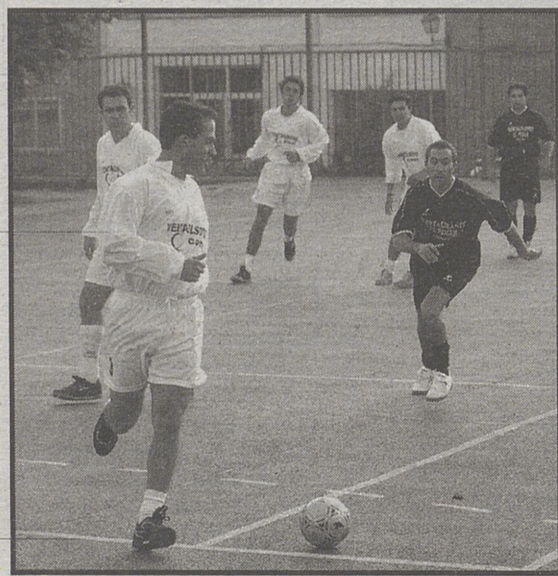

Diferentes partidos disputados a lo largo de la temporada.

EL TERMÓMETRO

SUBE

Bar Tic Tac/Lencería Noemí, que tras su victoria abandona la penúltima plaza de la clasificación de su grupo

BAJA

D. F. Cocinas/Bar Los Conductores, que con su derrota pasa a ocupar los puestos de descenso

El nuevo año arranca sin cambios

Arrancó la liga en este nuevo año 2002, que desde aquí aprovechamos para felicitar a toda la familia del fútbol sala abulense, deseándoles felicidad, prosperidad y éxitos. Y lo hizo tristemente como terminó el pasado, sin ningún cambio en este grupo. Y decimos tristemente, porque la emoción es lo que da vida a este deporte, y en este grupo andamos faltos de ella. Los equipos parecen haber aprendido bien la conocida canción de Tamara, y no están dispuestos a que cambien las cosas en la clasificación. Ático/Carpe Diem, y Muebles Blázquez/Nacex siguen como claros favoritos al ascenso de categoría en esta temporada, y ningún equipo parece ser capaz de hacer frente a estos dos conjuntos, ya que jornada tras jornada consiguen cómodas victorias, y ya distancian a sus perseguidores en ocho puntos, diferencia que va a ser muy difícil de acortar. Lo único que mantiene vivo este grupo es la lucha por la permanencia que se la disputan entre media docena de equipos.

CATEGORÍA SENIOR - GRUPO B

LA JORNADA

AIRE/CRESPOS, 1 - IDEA PUBLICIDAD, 1

Los dos equipos que se enfrentaban en este partido, Aire/Crespos e Idea Publicidad, se jugaban el alejarse definitivamente de los puestos de descenso, aunque el que permanecía en una situación más delicada era Idea Publicidad Verticalia. Pero al final, el resultado no dejó contento a ninguno y se repartieron los puntos. Rubén marcó para los locales, y Carlos lo hizo para los visitantes.

DEP. TIRITORU, 0 - ÁTICO/CARPE DIEM, 3

Muy difícil se le presentaba el partido al equipo de Deportes Tiritoru, ya que se debía enfrentar con el líder, el cual todavía no sabe lo que es perder en esta temporada. El partido acabó como se imaginaba, con clara victoria de los visitantes que siguen como líderes en solitario.

D.F. COCINAS, 2 - MUEBLES BLÁZQUEZ, 7

El equipo que se presentaba como favorito a este encuentro, era el de Muebles Blázquez/Nacex, ya que es uno de los dos conjuntos que todavía no conocen la derrota. Y en este encuentro no iba a ser menos y consiguió vencer cómodamente y así seguir presionando al líder.

VENTA EL SOTO, 5 - MINGORRÍA, 4

Irregularidad es la palabra que mejor define a estos dos conjuntos, ya que nos tienen acostumbrados a dar una de cal y otra de arena, por lo que era imprevisible lo que iba a suceder en este encuentro. Venta El Soto fue ganando por uno a tres, pero Mingorría consiguió dar la vuelta al marcador. Al final Venta El Soto consiguió agónicamente la victoria situándose cuarto.

BAR MONET, 3 - FIAT/AUTOS CERVERA, 4