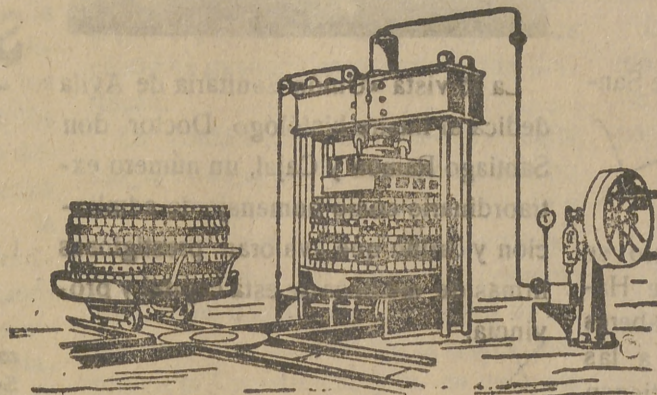

De venta en Avila: Oficina de Farmacia del Dr. Gutiérrez, Plaza de la Constitución 17.

DUCHSCHER y C.º (Luxembourg)

Casa fundada en 1873

PRESAS HIDRAULICAS de todos sistemas y cabidas para VINO
 PRESAS HIDRAULICAS de ACEITE.
 TIPOS ESPECIALES para VINO y ACEITE.
 PRESAS CONTINUAS para todas producciones.
 Presas a mano y mecánicas de gran diámetro.
 Elevadores.—Turbinas —Estrujadoras.—Derrapadoras y Separadoras.—Bombas.—Motores, etcétera, etcétera.
 Instalaciones modernas de Bodegas y Molinos de Aceite.
 Exclusiva para la Península e Islas: GUILLERMO COTI.—INGENIERO.
 Provenza 362. BARCELONA.
 Pídanse catálogos y referencias.—Presupuestos gratis.