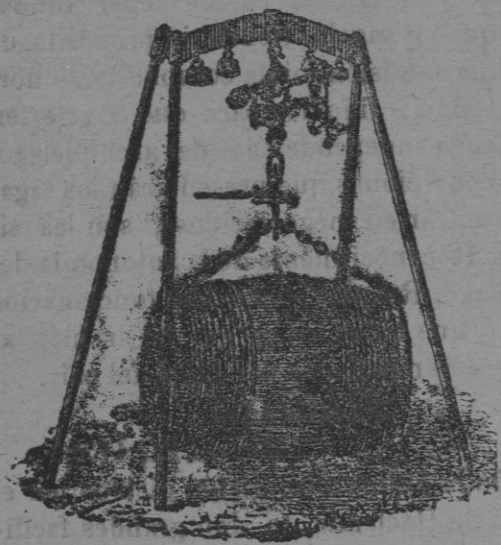

Sándalo Sol Esencia pura de Sándalo con **SALOL**
El mejor remedio y el más económico para curar rápidamente la **BLENNORRAGIA** y demás flujos de las vías urinarias. Precio 2 pesetas 50 céntos.

VENTA: En todas las farmacias de España, Portugal y América.—Depósitos en Palma: Farmacias de Valenzuela Hermanos, Plaza de la Cuartera y de la Libertad.

Tos, Catarros, Bronquitis, Tisis se curan seguramente con **Perlas antisépticas SOLA** a base **CREOSOTAL TERPINOL** y **CUASINA**

MORRHOL con hipofosfitos **SOL** cura las enfermedades del pecho, tumores, glándulas, escrófulas y raquitismo, obrando como poderoso reconstituyente. Cada frasco contiene 40 cápsulas dosificadas, pequeñas y redondas.

Gran taller de básculas, romanas, balanzas y cajas para caudales

DE **JOSE VICH Y QUETGLAS**

PREMIADO CON DIPLOMA DE HONOR Y MEDALLA DE ORO

Con la romana para focoyes se puede pesar desde 50 gramos á 1 tonelada: á precios económicos y con garantía de 2 años. Todos los demás aparatos de pesar y medir se construyen con grandes ventajas. Las cajas de caudales se hacen á la perfección y para evitar engaños pueden examinarse antes de pintarse contra robos y contra incendios.

Jaime 2.º, 83 y Escursach 12 y 14

Servicio de la Compañía Trasatlántica de Barcelona

Mes de Abril

Combinación á puertos americanos del Atlántico y puertos N. S. del Pacífico. Línea de las Antillas, New York y Veracruz.

El de Barcelona y el de Cádiz, vapor «X.» capitán N., para Puerto Rico y Habana y con trasbordo para Fregeso y Veracruz.—Solo se admite carga hasta el día 2.
El 20 de Santander, vapor «Buenos Aires», capitán N., para Coruña, Habana y Veracruz.
El 5 de Barcelona y el 10 de Cádiz, vapor «Monte videos», capitán N., para Las Palmas, Puerto Rico, Habana, Fregeso y Veracruz, y con trasbordo para los litorales de Estados Unidos.—Solo se admite carga hasta el día 4.
Línea de Filipinas.—El 22 de Barcelona, vapor «P. de Sastruguis», capitán N., para Port Said, Aden, Colonbo, Fingapore y Manila.—No se admite carga la víspera de la salida.
Línea de Buenos Aires.—El 2 de Mayo de Barcelona y el 7 de Cadiz, vapor «Reina Maria Cristina», capitán N., para Santa Cruz de Tenerife, Montevideo y Buenos Aires.—No se admite carga á la víspera de la salida.
Línea de Ferrol y Pco.—El de Barcelona y el de Cádiz, vapor «X», capitán Plá, para Las Palmas, puertos de la Costa Occidental de Africa y Golfo de Guinea.
Servicio de Africa: línea de Marruecos.—El de Barcelona, vapor «X», capitán Rubio, para Málaga, Ceuta, Cádiz, Tánger, Estoril, Estoril, Casablanca, Mazagán y Mogador.
Servicio de Tánger.—El vapor «Joaquín del Piélagos», sale de Cádiz para Tánger, Algeciras y Gibraltar, los días 10, 17, 24 y 31 de Abril, llegando á Cádiz, los martes, jueves y sábados.
Los pasajeros y carga se despachan en Palma, Plaza de Antonio Maura, número 4.

LA PREVISION PATERNAL

SOCIEDAD COOPERATIVA DE SEGUROS SOBRE LA VIDA DE Niños y Jóvenes