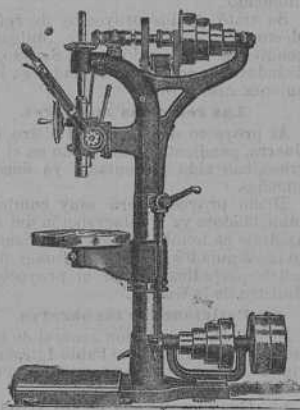

Línea de Tánger.

Salidas de Cádiz: Lunes, Miércoles y Viernes. Salidas de Tánger: Martes, Jueves y Sábados.

Schuchardt y Schüte

Máquinas y herramientas

BILBAO, Gran Vía 29.

Taladros, fresadoras, cepillos, tornos, martillos de forja á vapor.