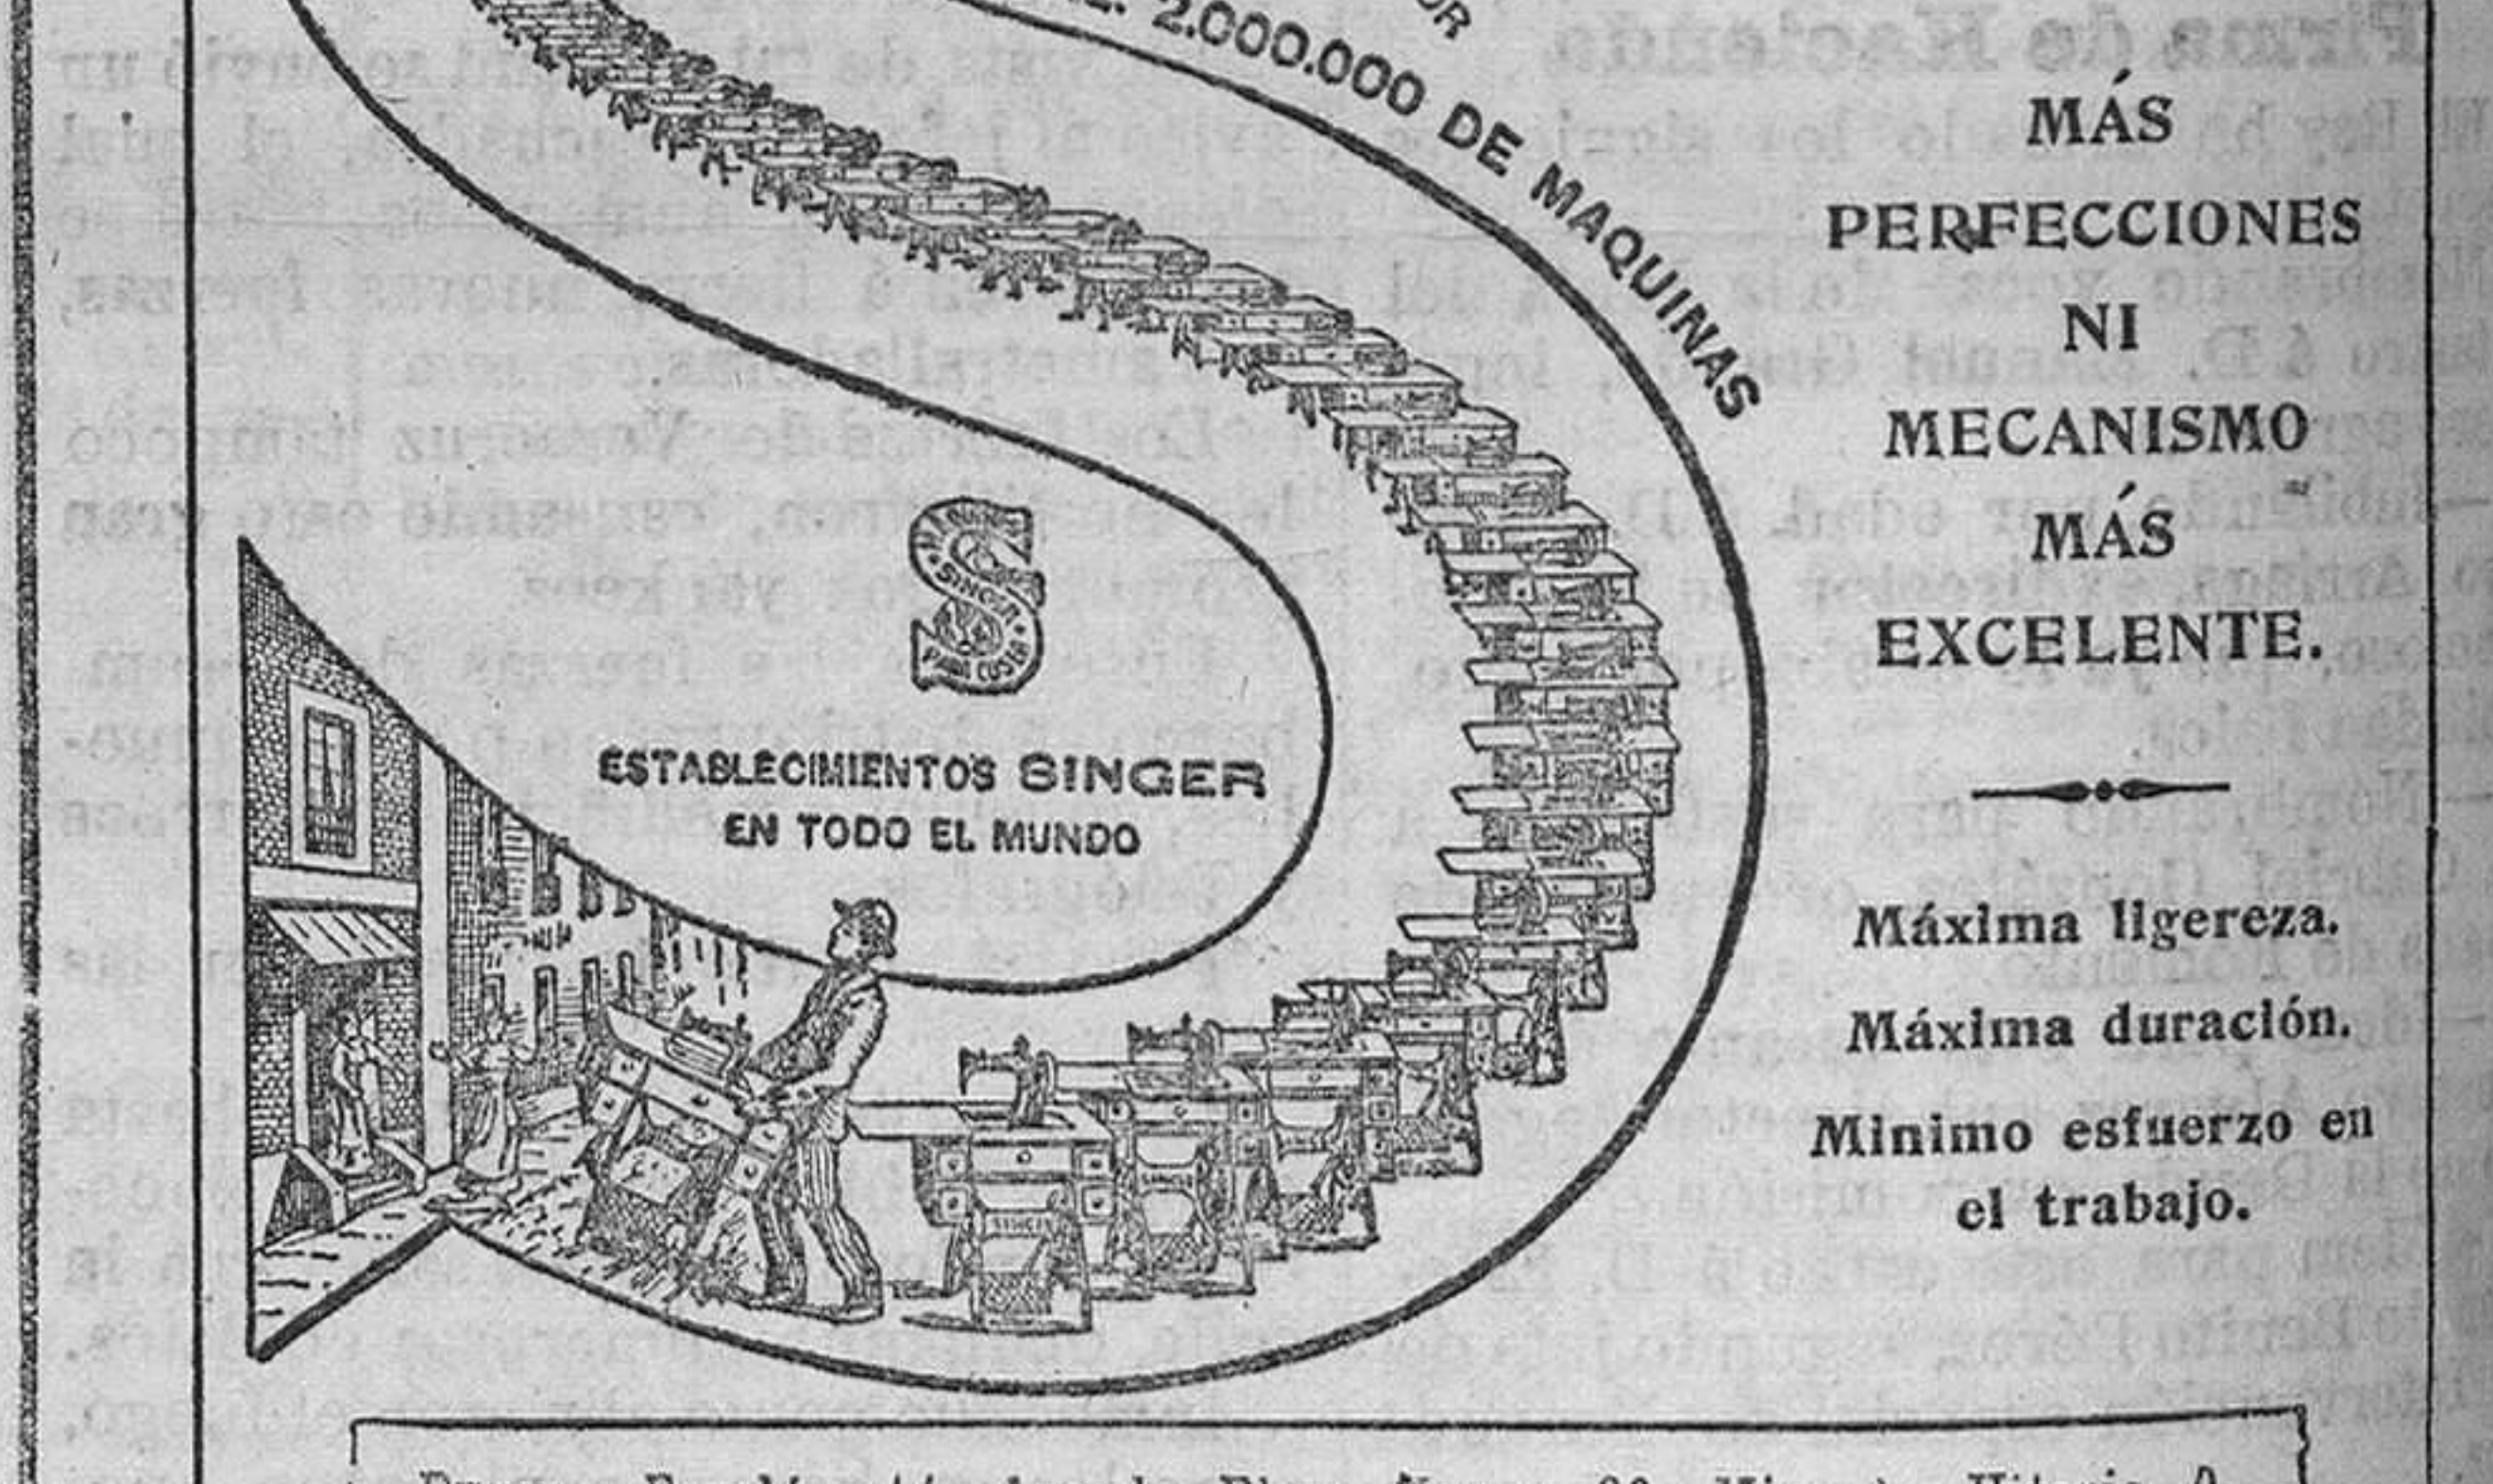

Informes: Edmundo Couto

Agente marítimo jurado Bailén, 3, Bilbao

Vapores trasatlánticos de Pinillos Izquierdo y Compañía

SERVICIO AL BRASIL-PLATA son salidas fijas para Santos, Montevideo y Buenos Aires SALIDAS DE BARCELONA 1.º de Mayo, vapor BARCELONA. 8 de Junio, vapor VALBANERA. 12 de Mayo, vapor INFANTA ISABEL. 23 de Junio, vapor CADIZ.

SERVICIO A LAS ANTILLAS Y ESTADOS UNIDOS, con salidas fijas quincenales. Puerto Rico, Mayagüez, Ponce, Santiago de Cuba y Habana. Puerto Rico, Santiago de Cuba, Habana y Cienfuegos.

Vapores correos franceses Servicio á Cuba y México por los magníficos vapores extra-rápidos ESPAGNE LA NAVARRE 175 metros de largo, 10.010 toneladas de desplazamiento y 9.000 caballos de fuerza.

Manual del Aspirante á Secretario del Juzgado Municipal Compendio de nociones de Derecho, necesarias para exámenes anuales, conforme Reglamento 10 Abril 1871. Pedidos, acompañando importe 10 pesetas ejemplar, al autor D. Julián Castro, Secretario Gobierno Audiencia, Valladolid.

NUEVO ESTANTE A PEDAL CON FRICCIONES de BOLSAS de ACERO

LA MEJORA MÁS ÚTIL QUE PODIA DESEARSE. NO CABEN YA EN LAS MÁQUINAS PARA COSER SINGER

Burgos: Espolón 44.-Aranda: Plaza Mayor 39.-Miranda, Vitoria, 2.

SOLUCIÓN COIRRE

á base de CLORHIDRO-FOSFATO de CAL TISIS, ANEMIA, RAQUITISMO, ENFERMEDADES de los HUESOS, CAQUEXIA, ESCRÓFULAS, INAFERENCIA, DISPEPSIA, ESTADO NERVIOSO.

LEVADURA COIRRE

(LEVADURA SECA DE CERVEZA) ÁNTRAX, FURÚNCULOS Y FURÚNCULOSIS, GASTRO-ENTERITIS, DISENTERIA, NEUMONIA, FIEBRE TIFOIDEA, DIABETES, ACNE, FLEMONES, SUPURACIONES, LEUCORRÉAS Y VAGINITIS y todas las AFECIONES que dan lugar á Supuraciones.

COIRRE, 5, Boul' du Montparnasse, 5, PARIS Y EN LAS BUENAS FARMACIAS DEL MUNDO ENTERO

Todo el mundo sabe que las mejores CAMAS Y MUEBLES se encuentran siempre en "La Gran Bretaña," Géneros garantizados. Precios baratísimos. Elegantísimas camas con muelle, desde 25 pesetas.