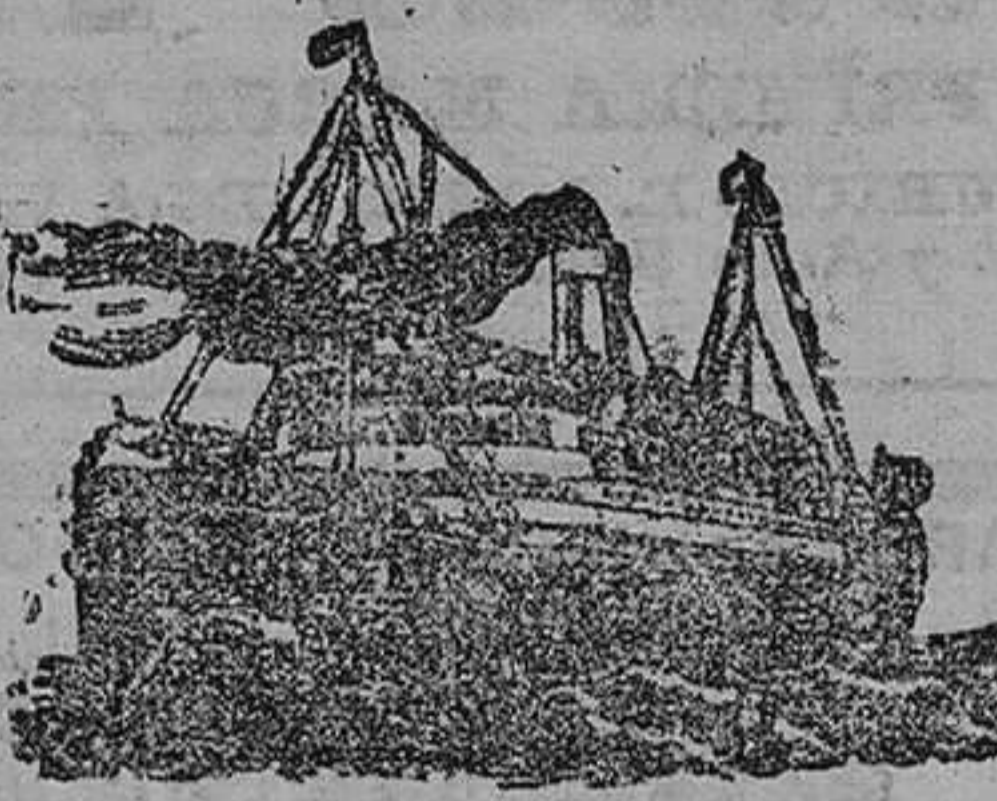

VIAJES LOS MAS RAPIDOS

DIRECTOS A LA

HABANA y VERACRUZ

El 22 de abril saldrá de Santander el vapor España. PRECIOS DEL PASAJE PARA HABANA PARA VERACRUZ

En camarás, desde... 625 pts. En tercera preferente... 425 » En tercera ordinaria... 225 »