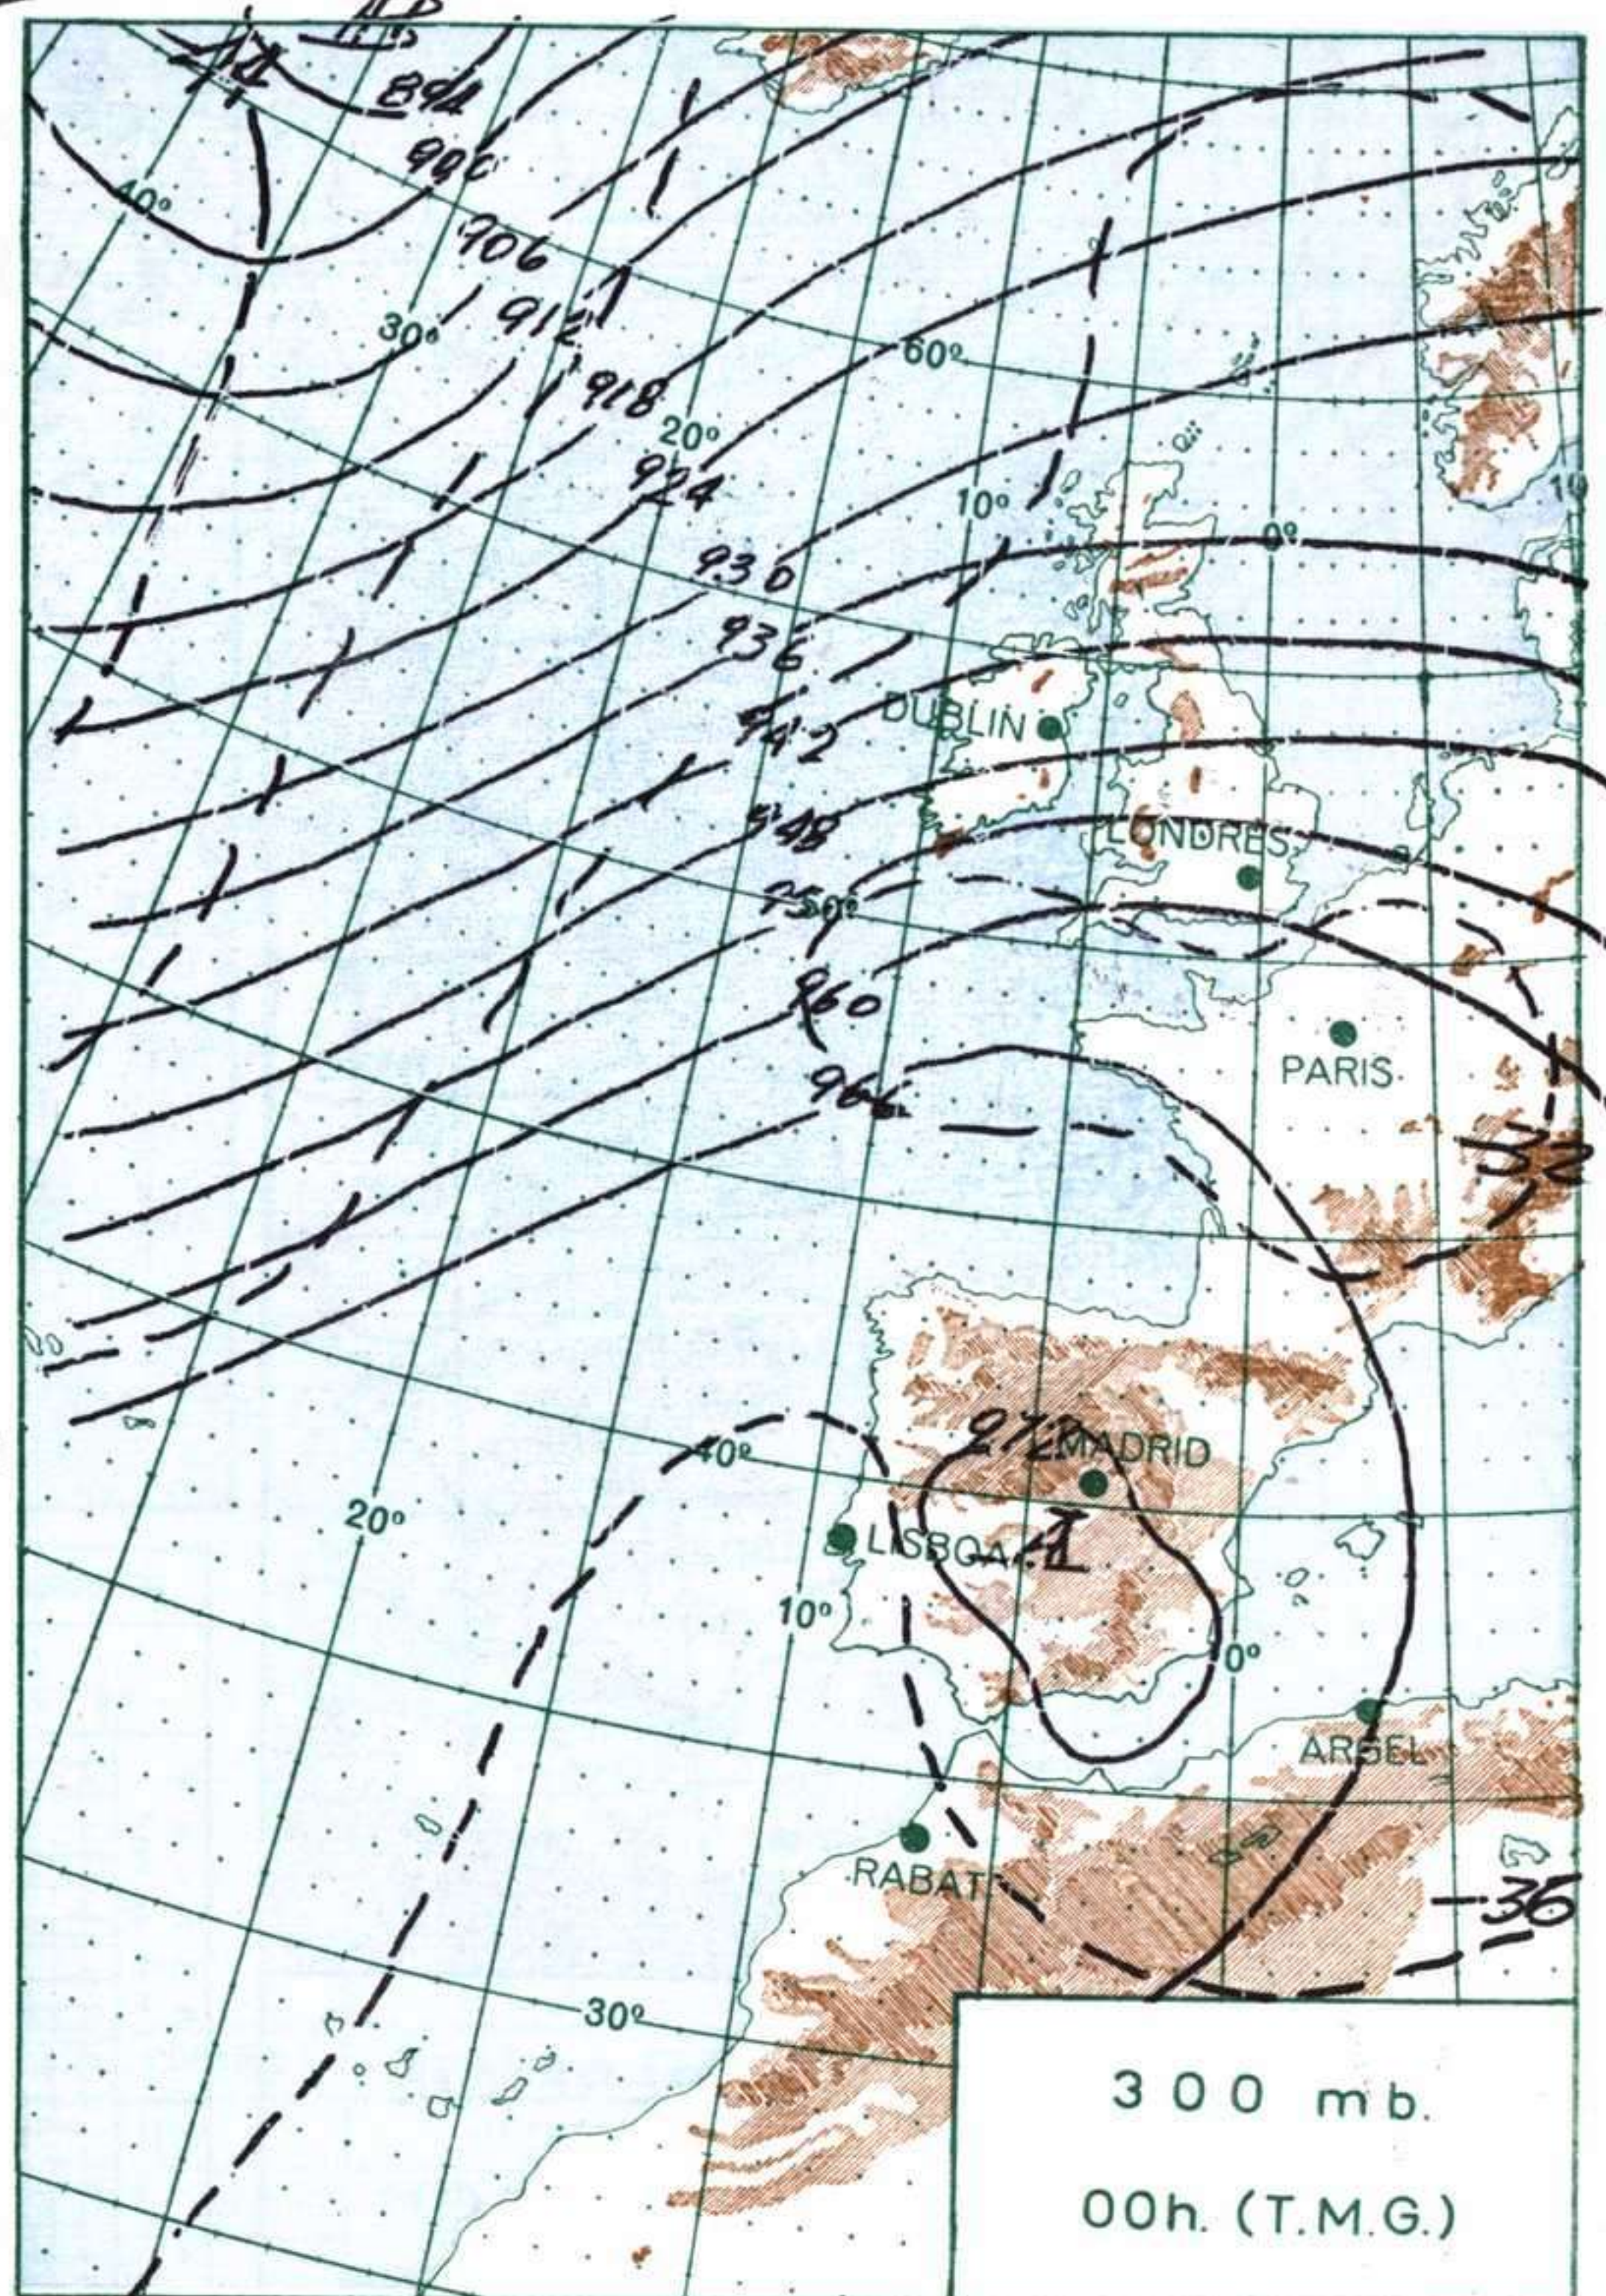

ALTITUDES >2000 2000 1000 500 0 Mts