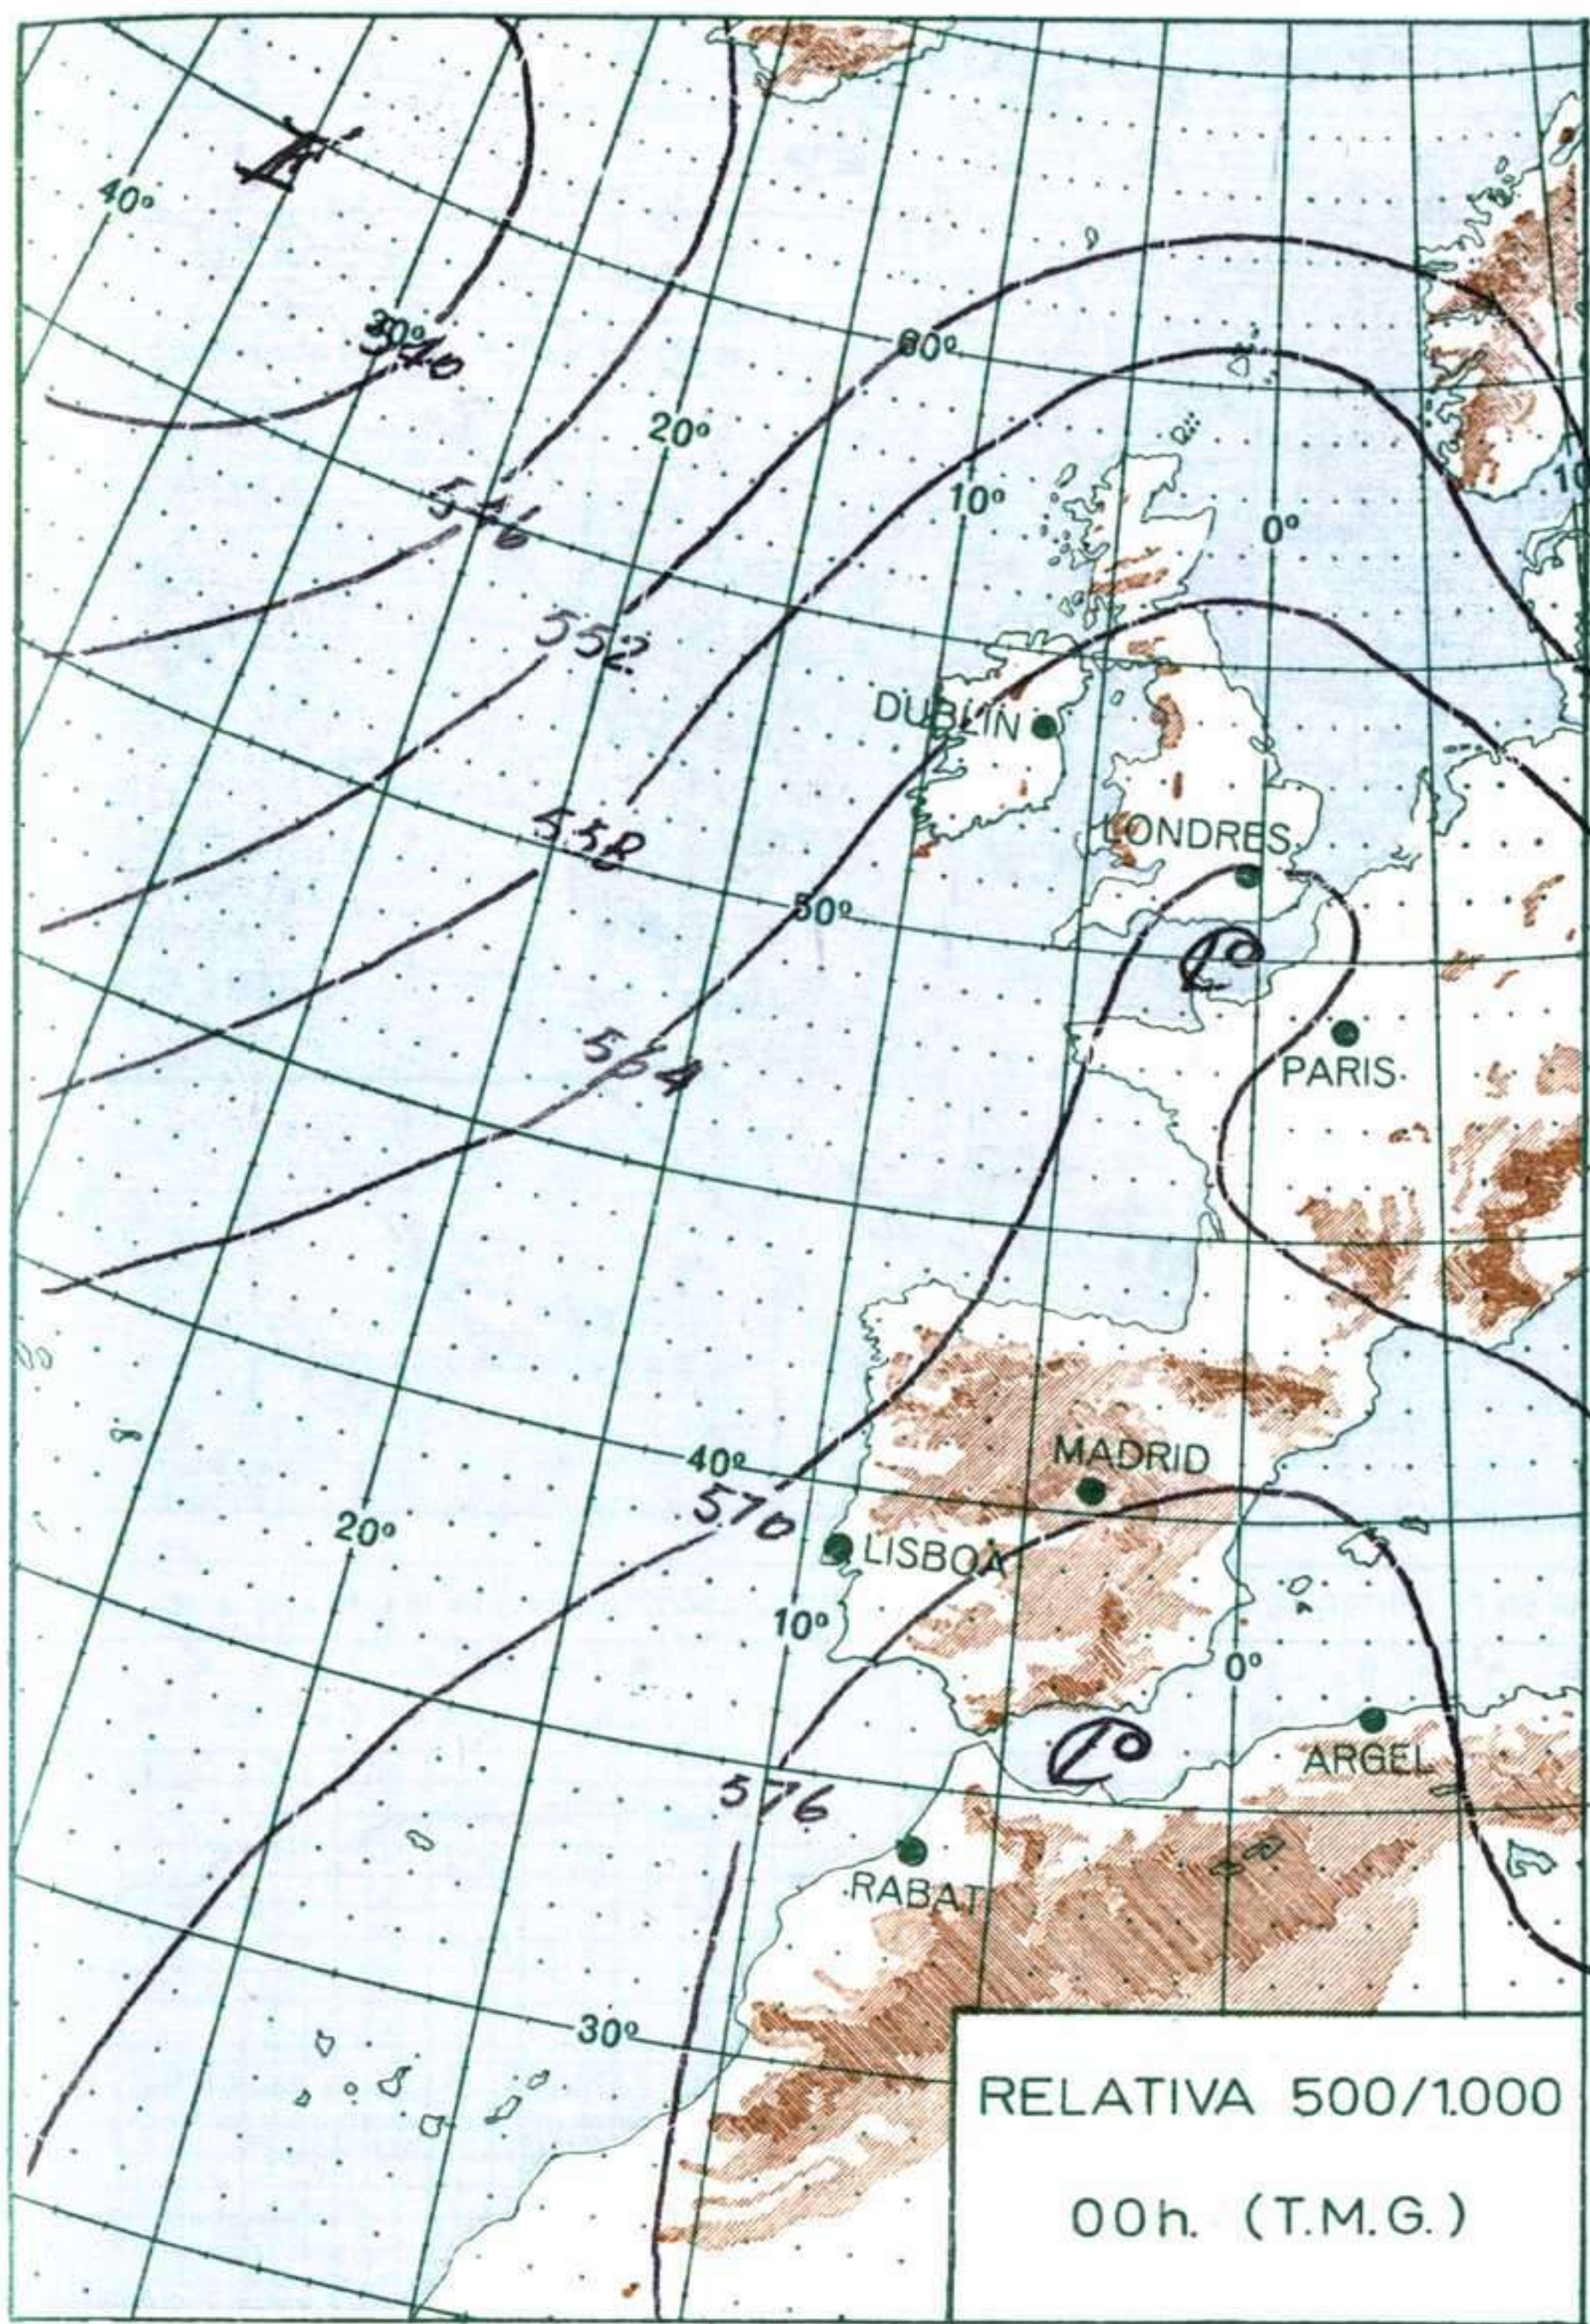

ALTITUDES >2000 2000 1000 500 0 Mts