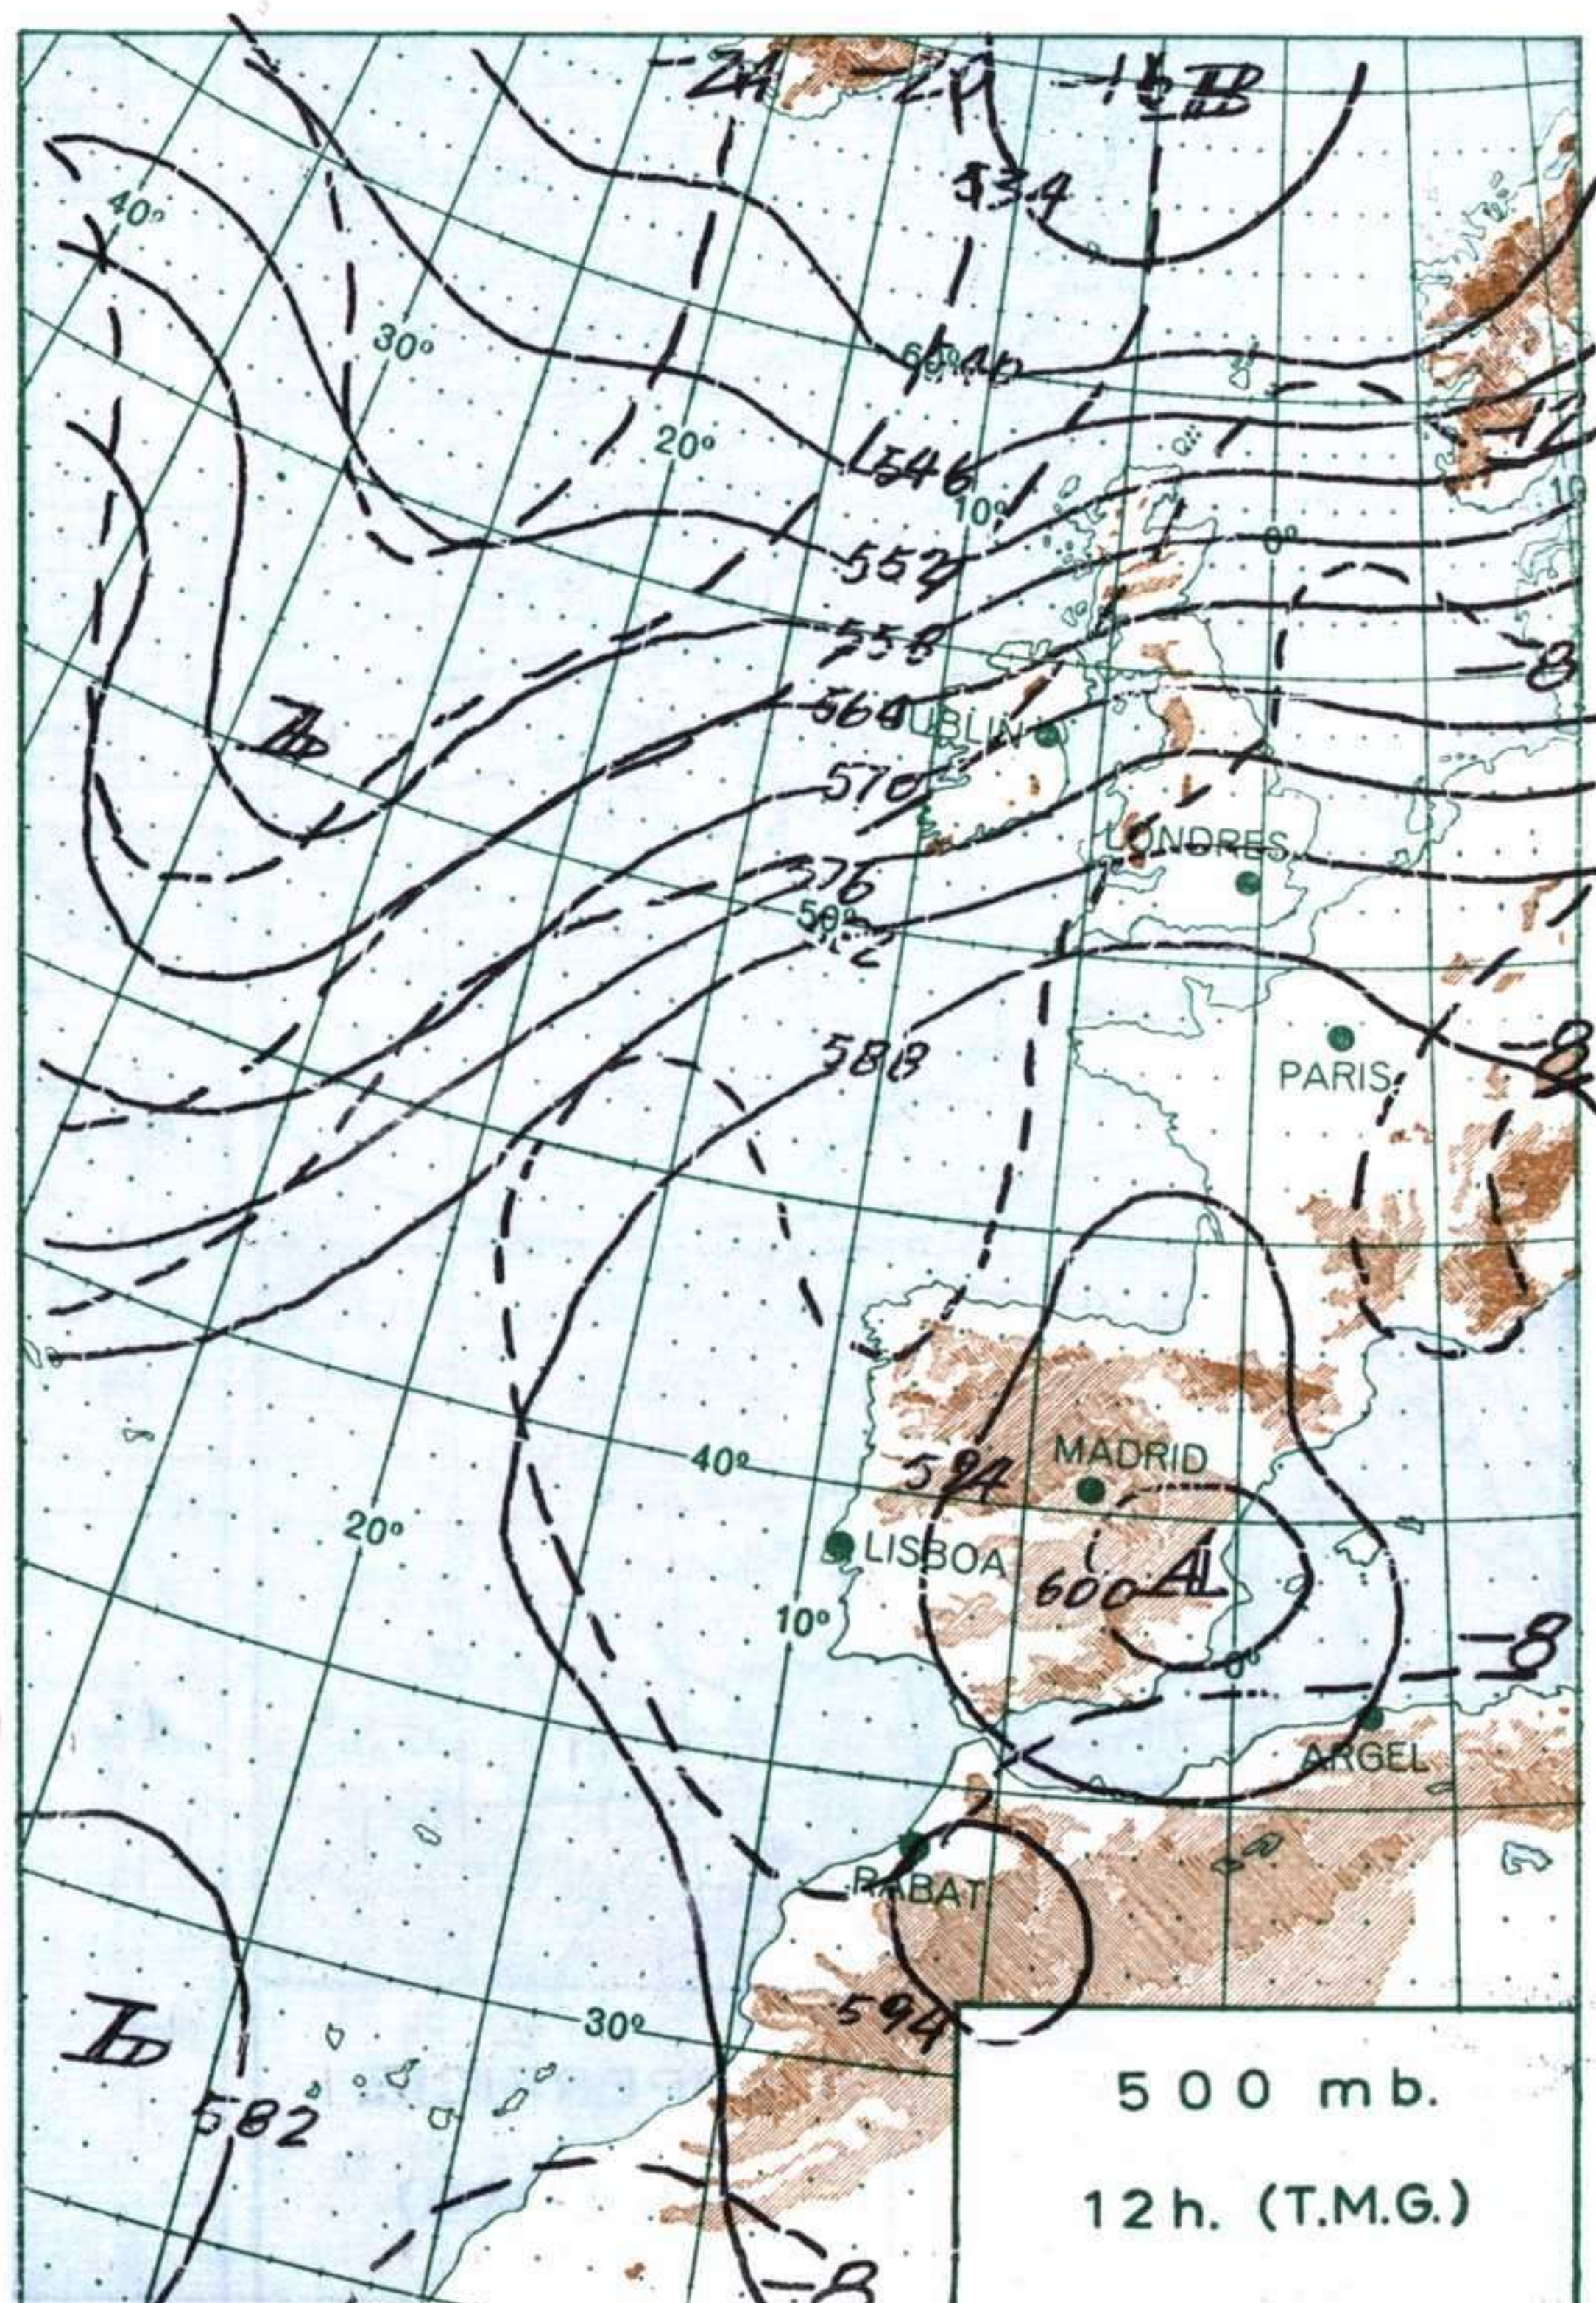

ALTITUDES >2000 2000 1000 500 0 Mts