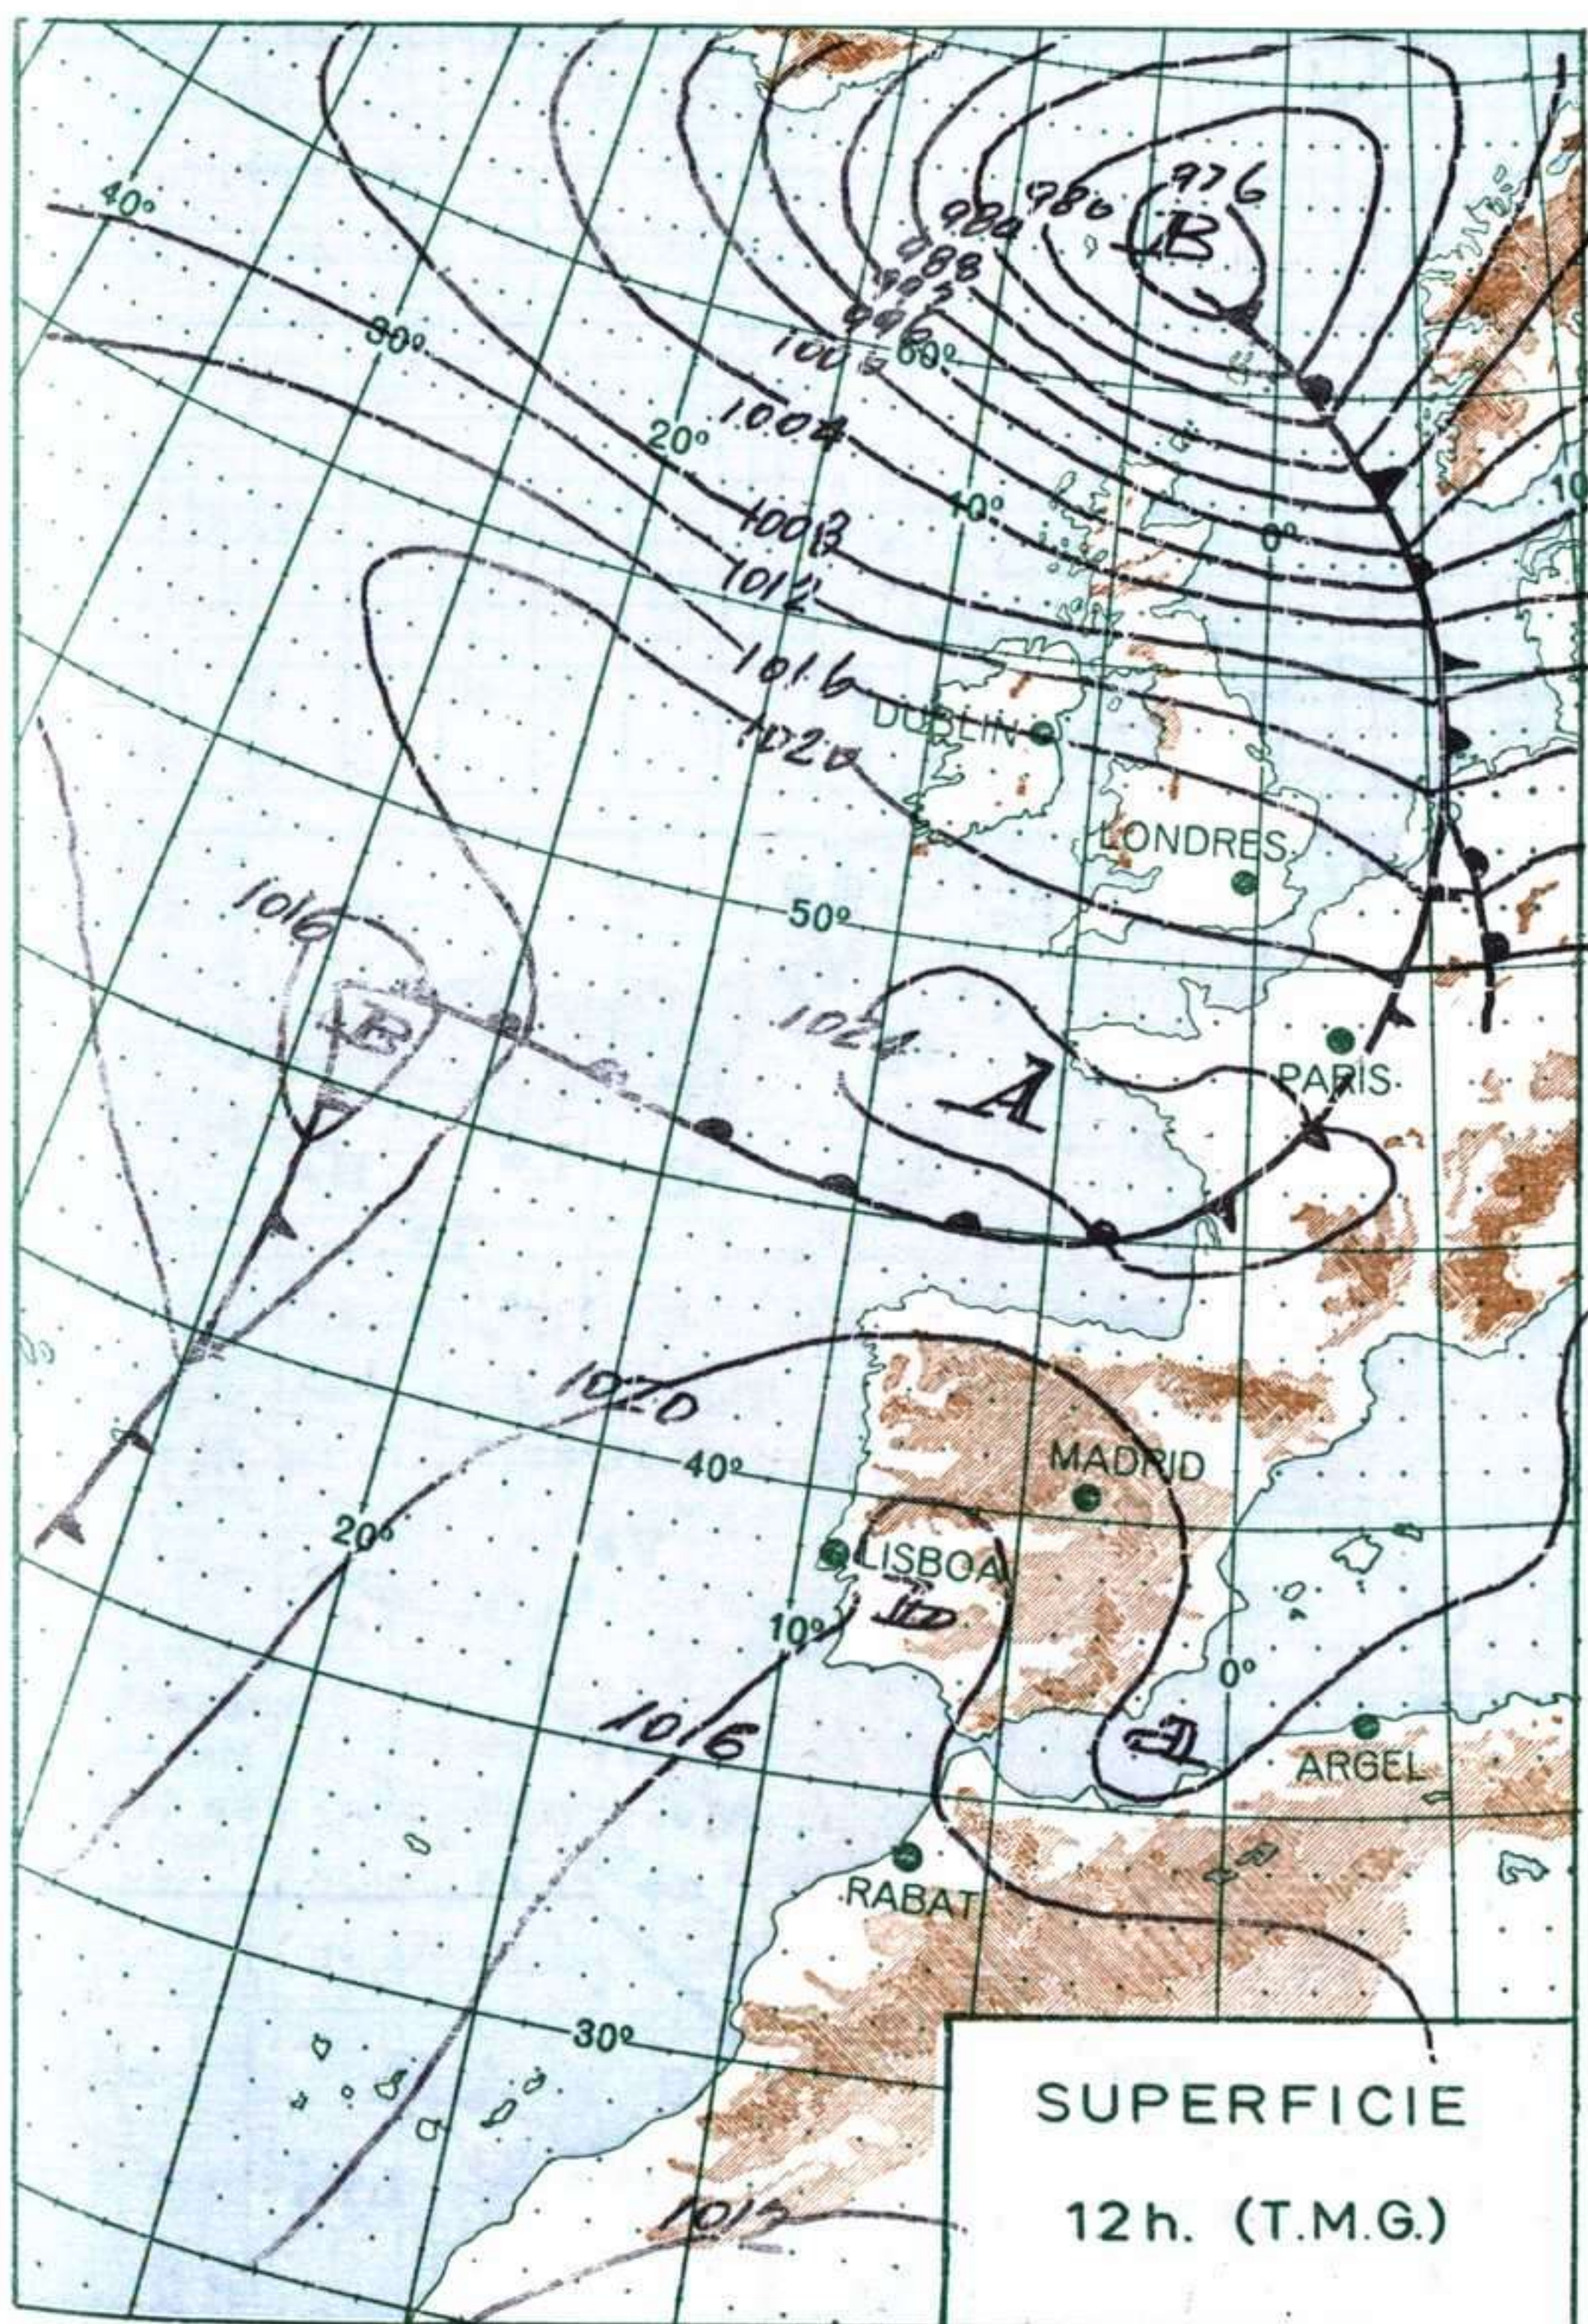

ALTITUDES >2000 2000 1000 500 0 Mts