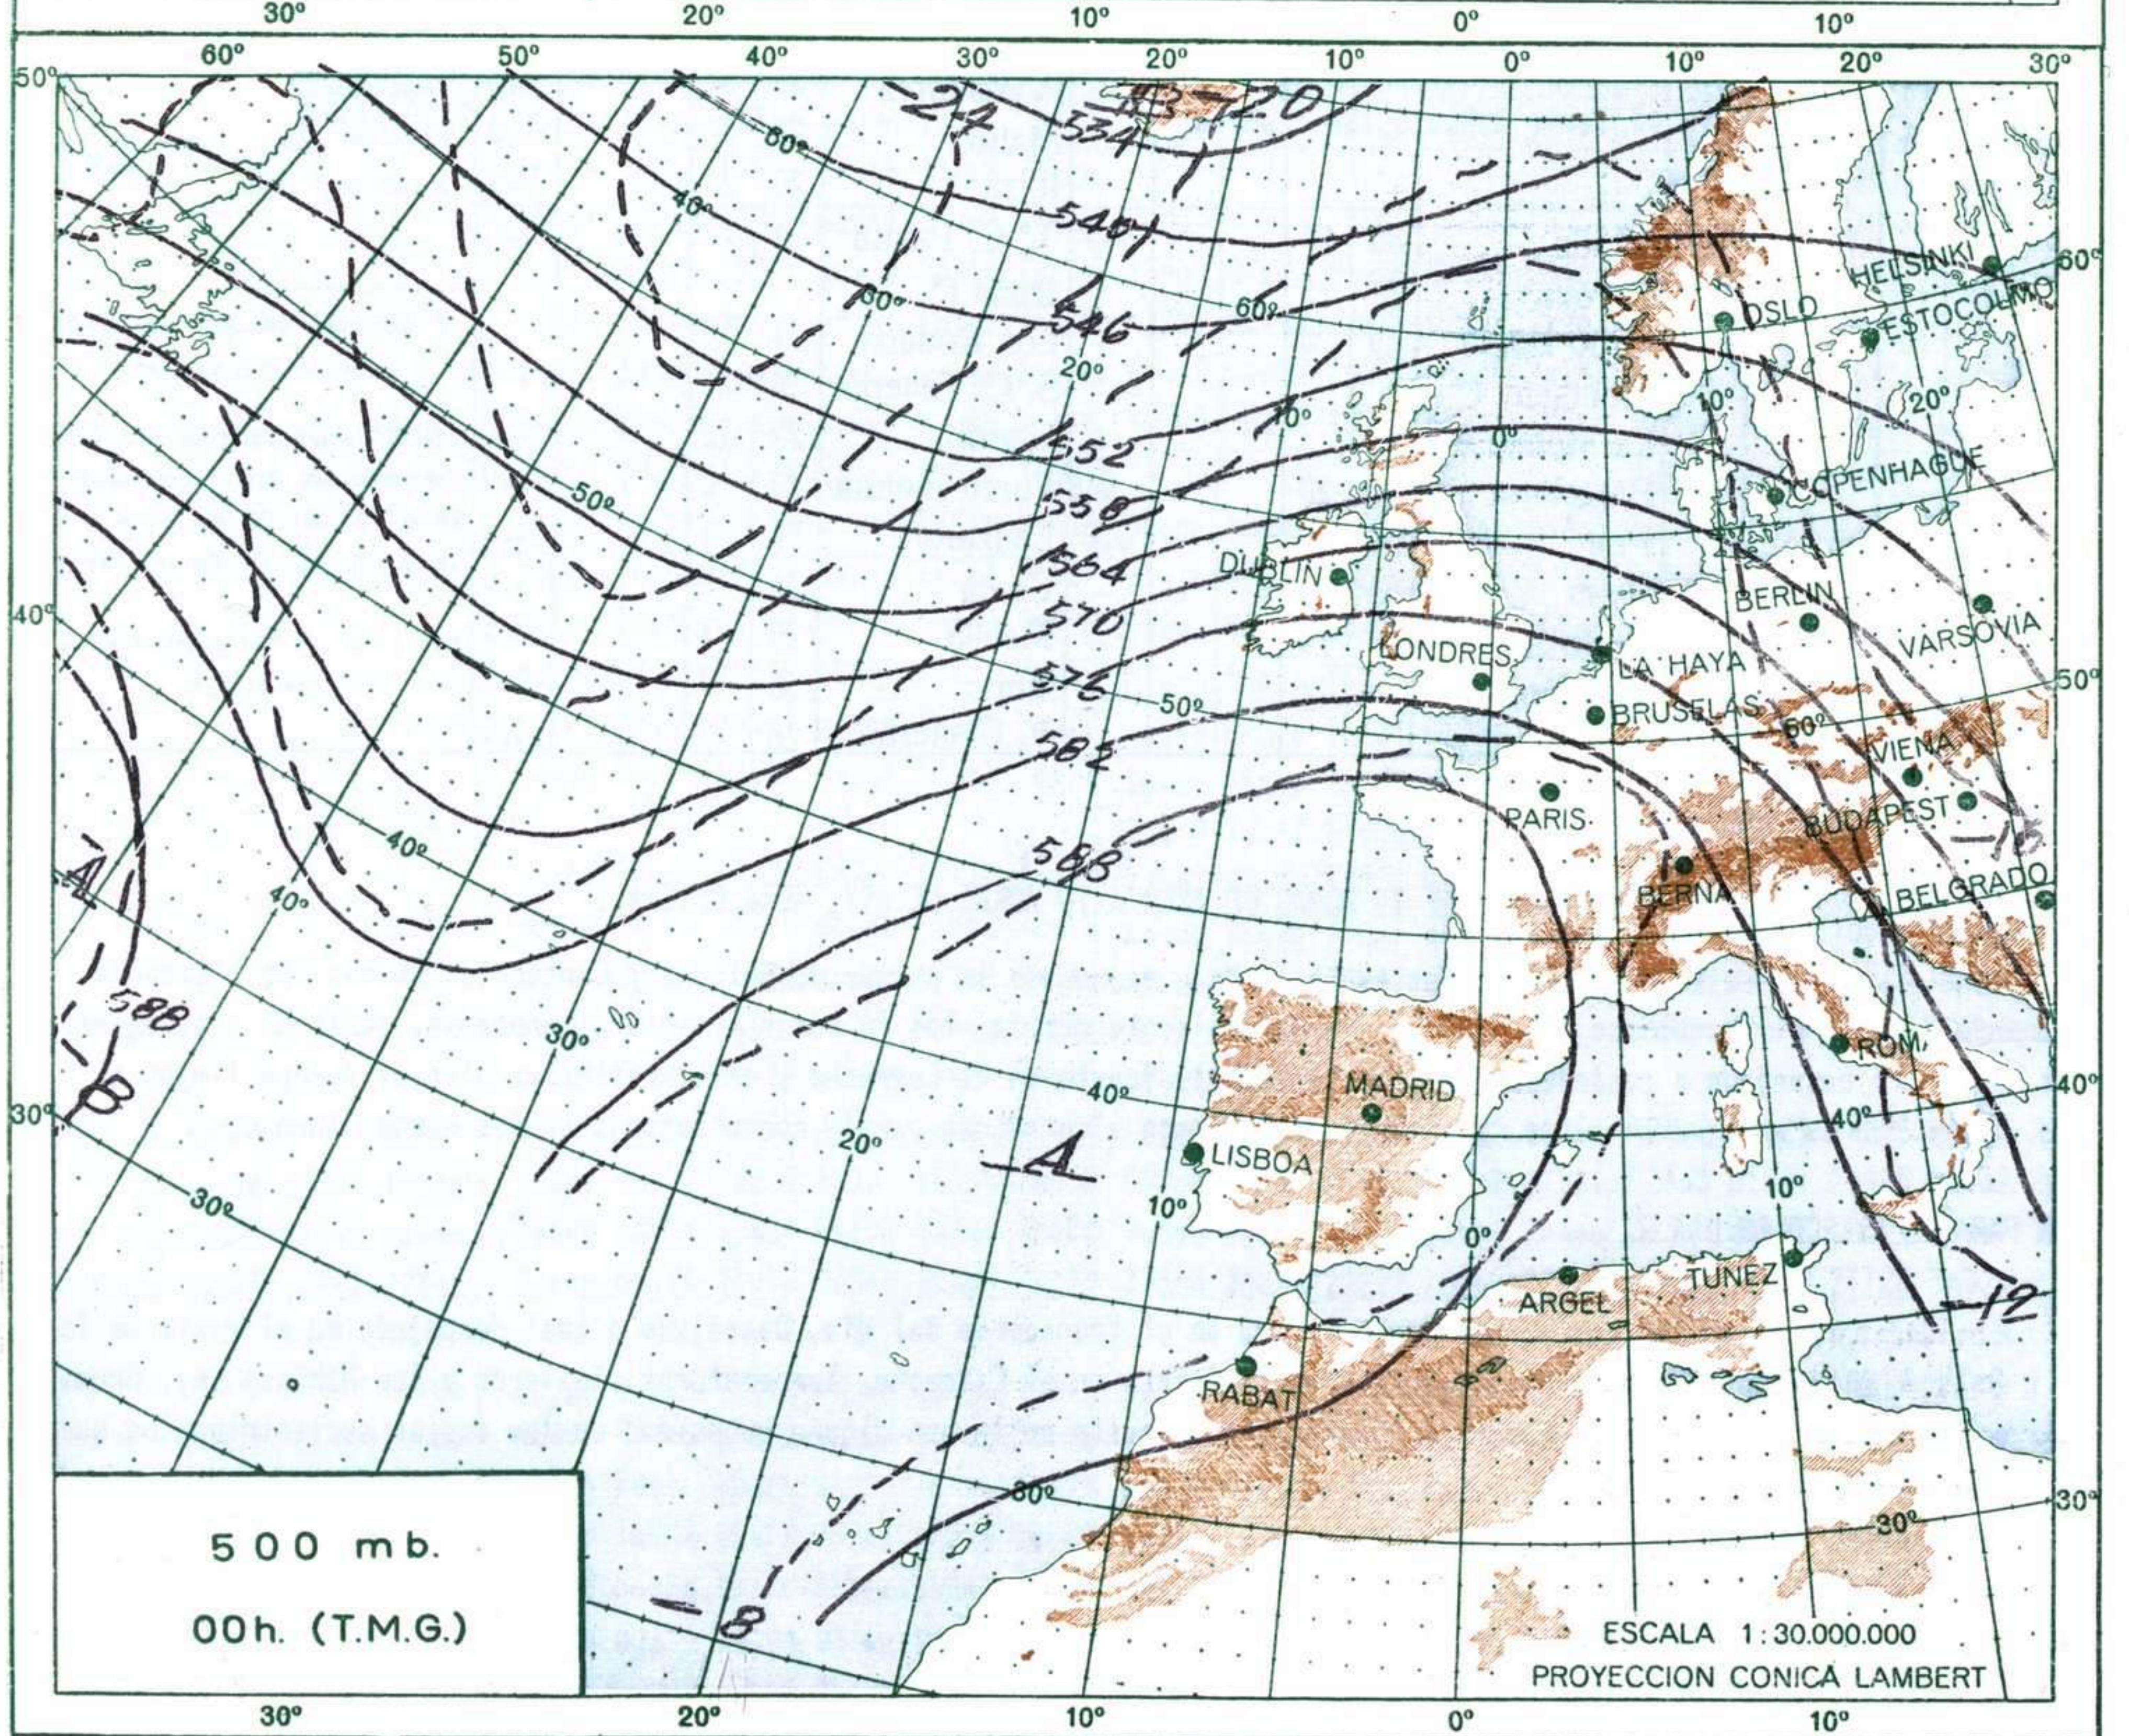

TEMPERATURAS EXTREMAS
(De las capitales Peninsulares)

MAXIMA: 40° en Sevilla.

MINIMA: 11° en Avila y Soria.

OBSERVACIONES DE MADRID
(Parque del Retiro)

TEMPERATURAS
Máx. 32,8 a 14,45 h.
Min. 18,8 a 7,00 h.
a 1 h. 29,0 a 13 h. 29,8
a 7 h. 18,8 a 18 h. 29,2

PRESIONES
Máx. 710,5 mm. a 9,00 h.
Min. 708,0 mm. a 18,00 h.
a 1 h. 709,9 a 13 h. 709,4
a 7 h. 710,3 a 18 h. 708,8

VIENTO
Veloc. máx. 6 m/s. a 1,15 h.
Dirección: Norte.
Recorrido en 24 horas 187 km.

(* Estaciones situadas a más de 1.600 metros sobre el nivel del mar.

NOTA.—Los datos de este Boletín comprenden las observaciones desde las 18 h. T. M. G. de ayer a las 18 h. T. M. G. del día de hoy

Las horas de sol corresponden al día de ayer.

INFORMACION GENERAL DE LAS ULTIMAS 24 HORAS (DE 19 HORAS DE AYER A 19 HORAS DE HOY, HORA OFICIAL).

La nubosidad y nieblas existentes o formadas en la noche y madrugada en puntos de Galicia y Cantábrico se han ido disipando progresivamente durante el transcurso del día. Estuvo parcialmente nuboso las 24 horas el interior onubense, gaditano y malagueño y Baleares. El resto despejado o casi despejado. Sopló Levante fuerte en el Estrecho y en el resto los vientos fueron flojos o encalmados. Temperaturas en general altas. En Canarias el tiempo algo nuboso por la noche despejó en las horas diurnas.

PREDICCIÓN PARA EL MIERCOLES DIA 7.

Alguna nubosidad parcial en las costas que desaparecerá en el transcurso del día. Despejado o casi despejado en el resto de la Península y Baleares. Vientos flojos o encalmados. Levante fuerte en el Estrecho. Temperaturas similares a las habidas hoy. Brumas en el interior y nieblas costeras. En Canarias viento de componente norte con alguna nubosidad en las costas septentrionales que despejará finalmente.