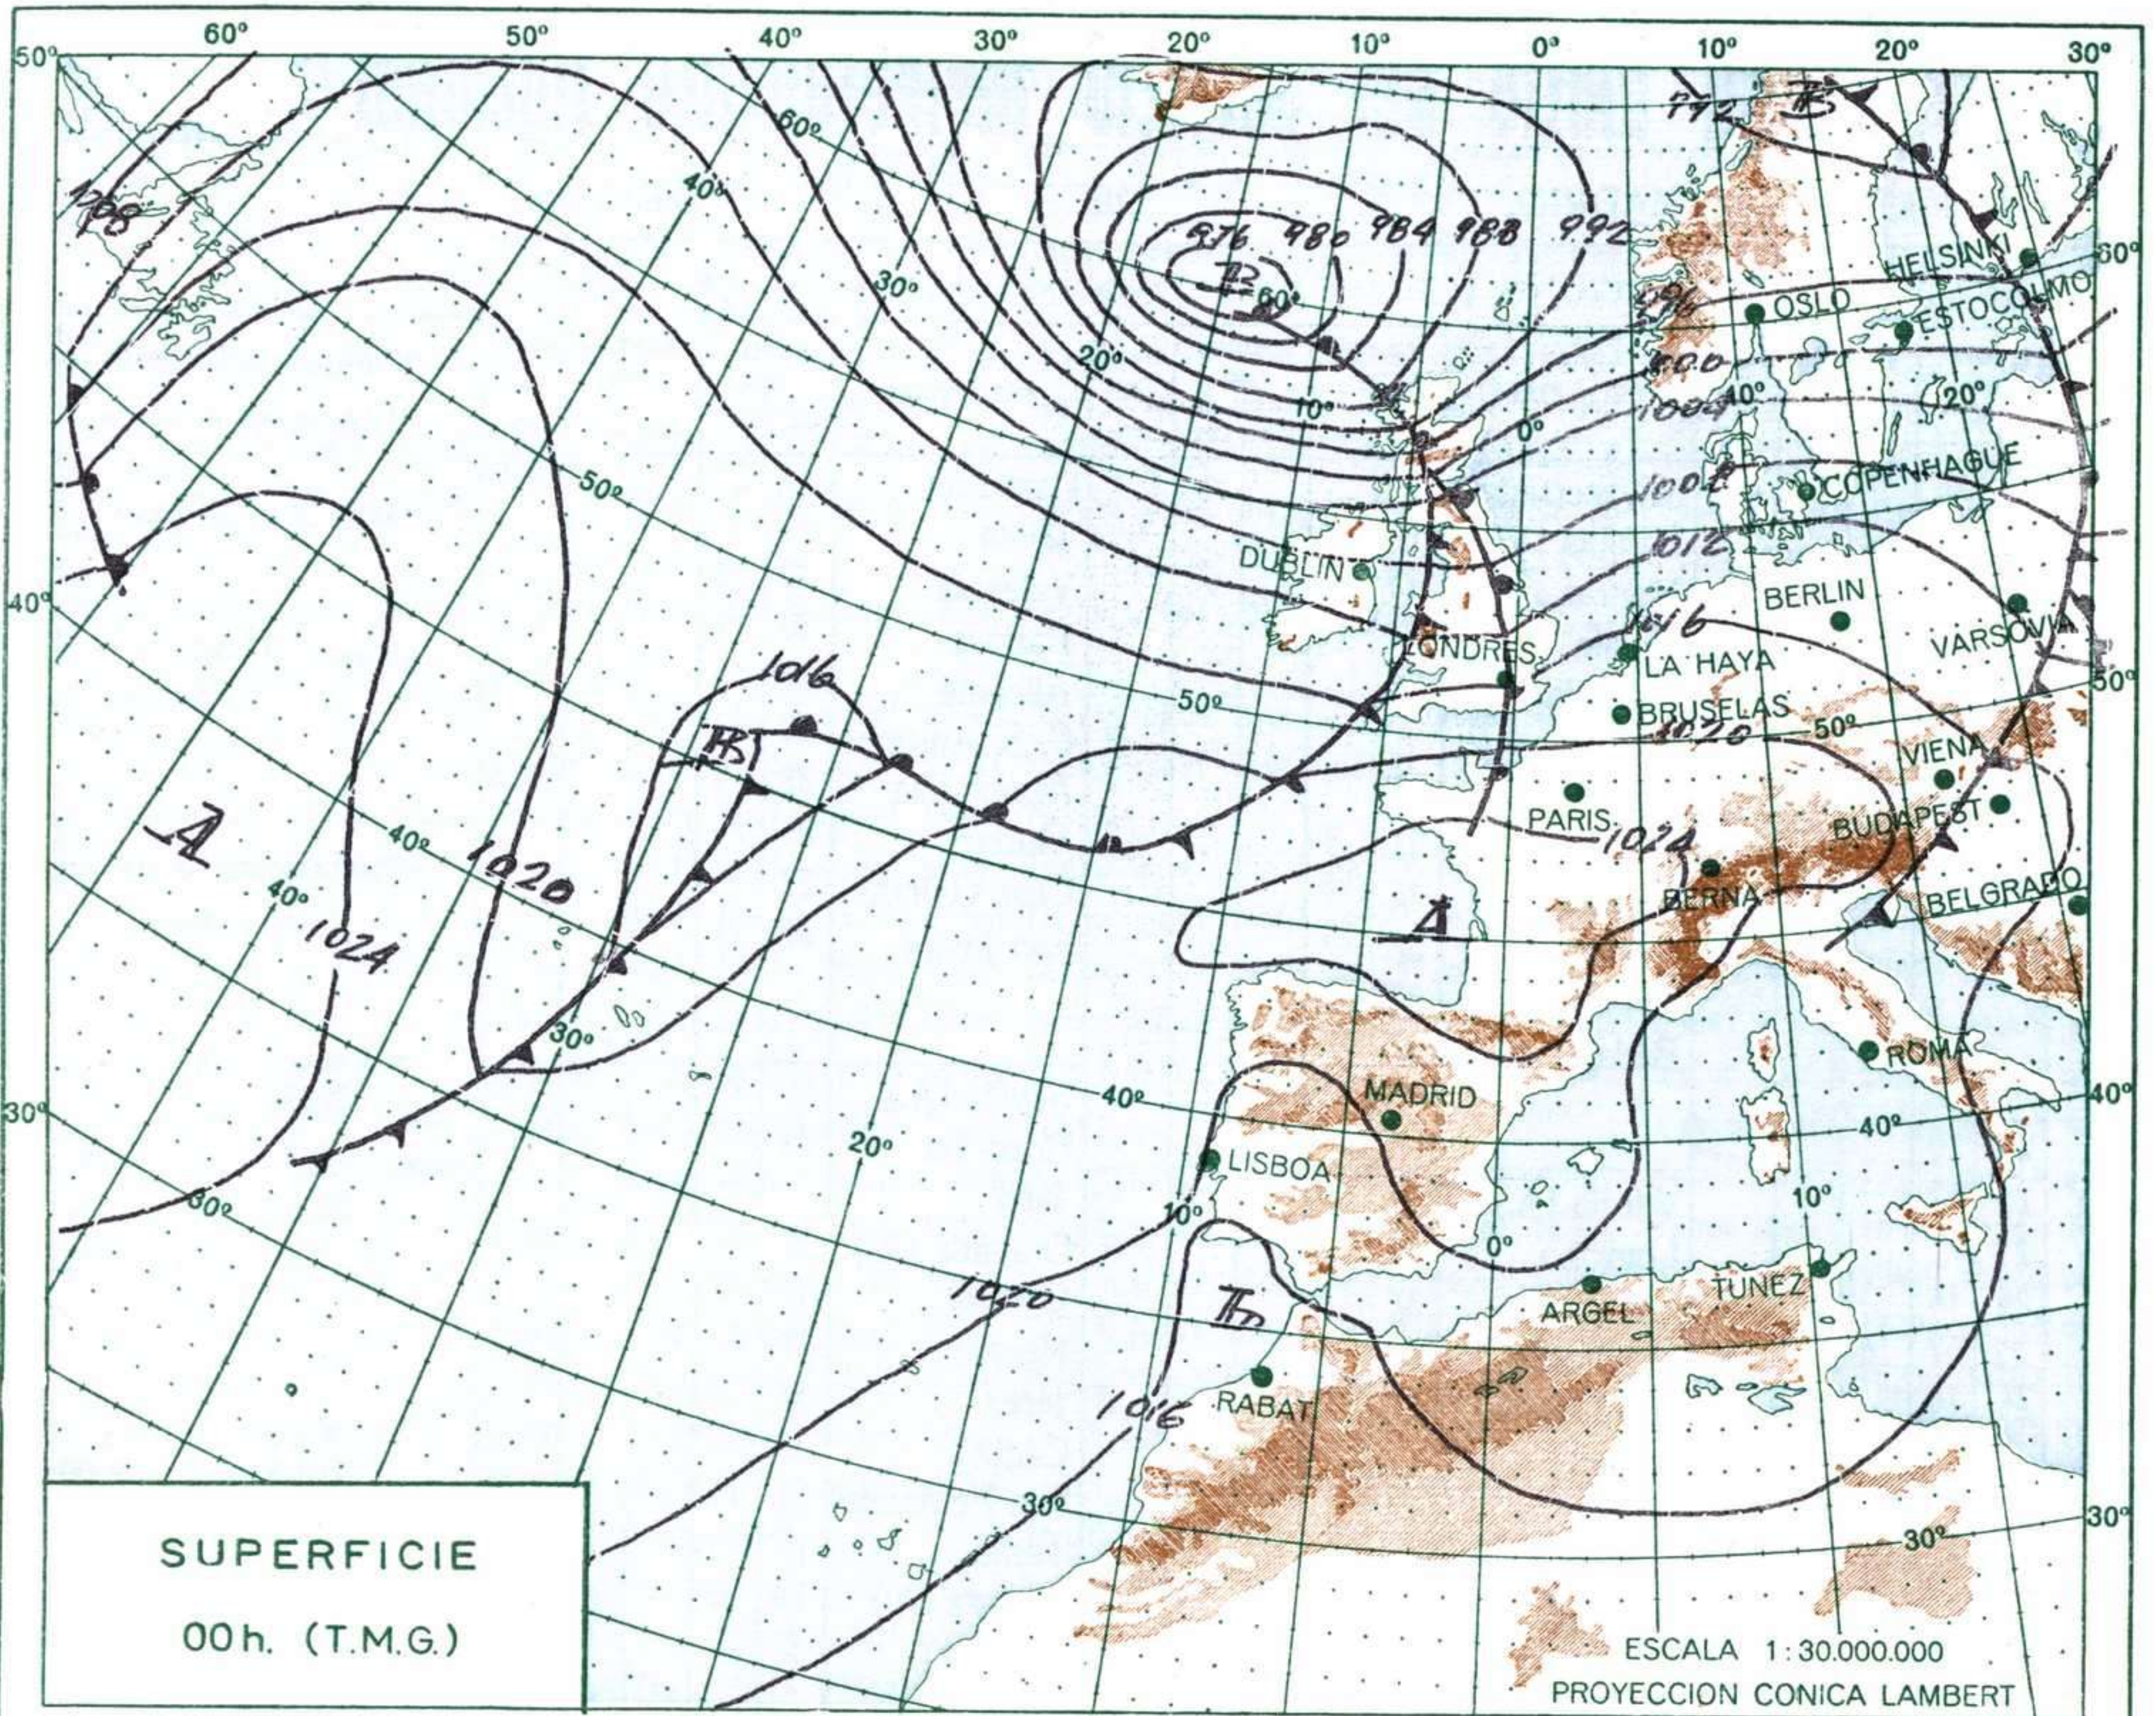

TEMPERATURAS EXTREMAS
(De las capitales Peninsulares)

MAXIMA: 40° en Sevilla.

MINIMA: 11° en Avila y Soria.

OBSERVACIONES DE MADRID
(Parque del Retiro)

TEMPERATURAS
Máx. 32,8 a 14,45 h.
Min. 18,8 a 7,00 h.
a 1 h. 29,0 a 13 h. 29,8
a 7 h. 18,8 a 18 h. 29,2

PRESIONES
Máx. 710,5 mm. a 9,00 h.
Min. 708,0 mm. a 18,00 h.
a 1 h. 709,9 a 13 h. 709,4
a 7 h. 710,3 a 18 h. 708,8

VIENTO
Veloc. máx. 6 m/s. a 1,15 h.
Dirección: Norte.
Recorrido en 24 horas 187 km.

(* Estaciones situadas a más de 1.600 metros sobre el nivel del mar.

NOTA.—Los datos de este Boletín comprenden las observaciones desde las 18 h. T. M. G. de ayer a las 18 h. T. M. G. del día de hoy

Las horas de sol corresponden al día de ayer.

INFORMACION GENERAL DE LAS ULTIMAS 24 HORAS (DE 19 HORAS DE AYER A 19 HORAS DE HOY, HORA OFICIAL).

La nubosidad y nieblas existentes o formadas en la noche y madrugada en puntos de Galicia y Cantábrico se han ido disipando progresivamente durante el transcurso del día. Estuvo parcialmente nuboso las 24 horas el interior onubense, gaditano y malagueño y Baleares. El resto despejado o casi despejado. Sopló Levante fuerte en el Estrecho y en el resto los vientos fueron flojos o encalmados. Temperaturas en general altas. En Canarias el tiempo algo nuboso por la noche despejó en las horas diurnas.

PREDICCIÓN PARA EL MIERCOLES DIA 7.

Alguna nubosidad parcial en las costas que desaparecerá en el transcurso del día. Despejado o casi despejado en el resto de la Península y Baleares. Vientos flojos o encalmados. Levante fuerte en el Estrecho. Temperaturas similares a las habidas hoy. Brumas en el interior y nieblas costeras. En Canarias viento de componente norte con alguna nubosidad en las costas septentrionales que despejará finalmente.