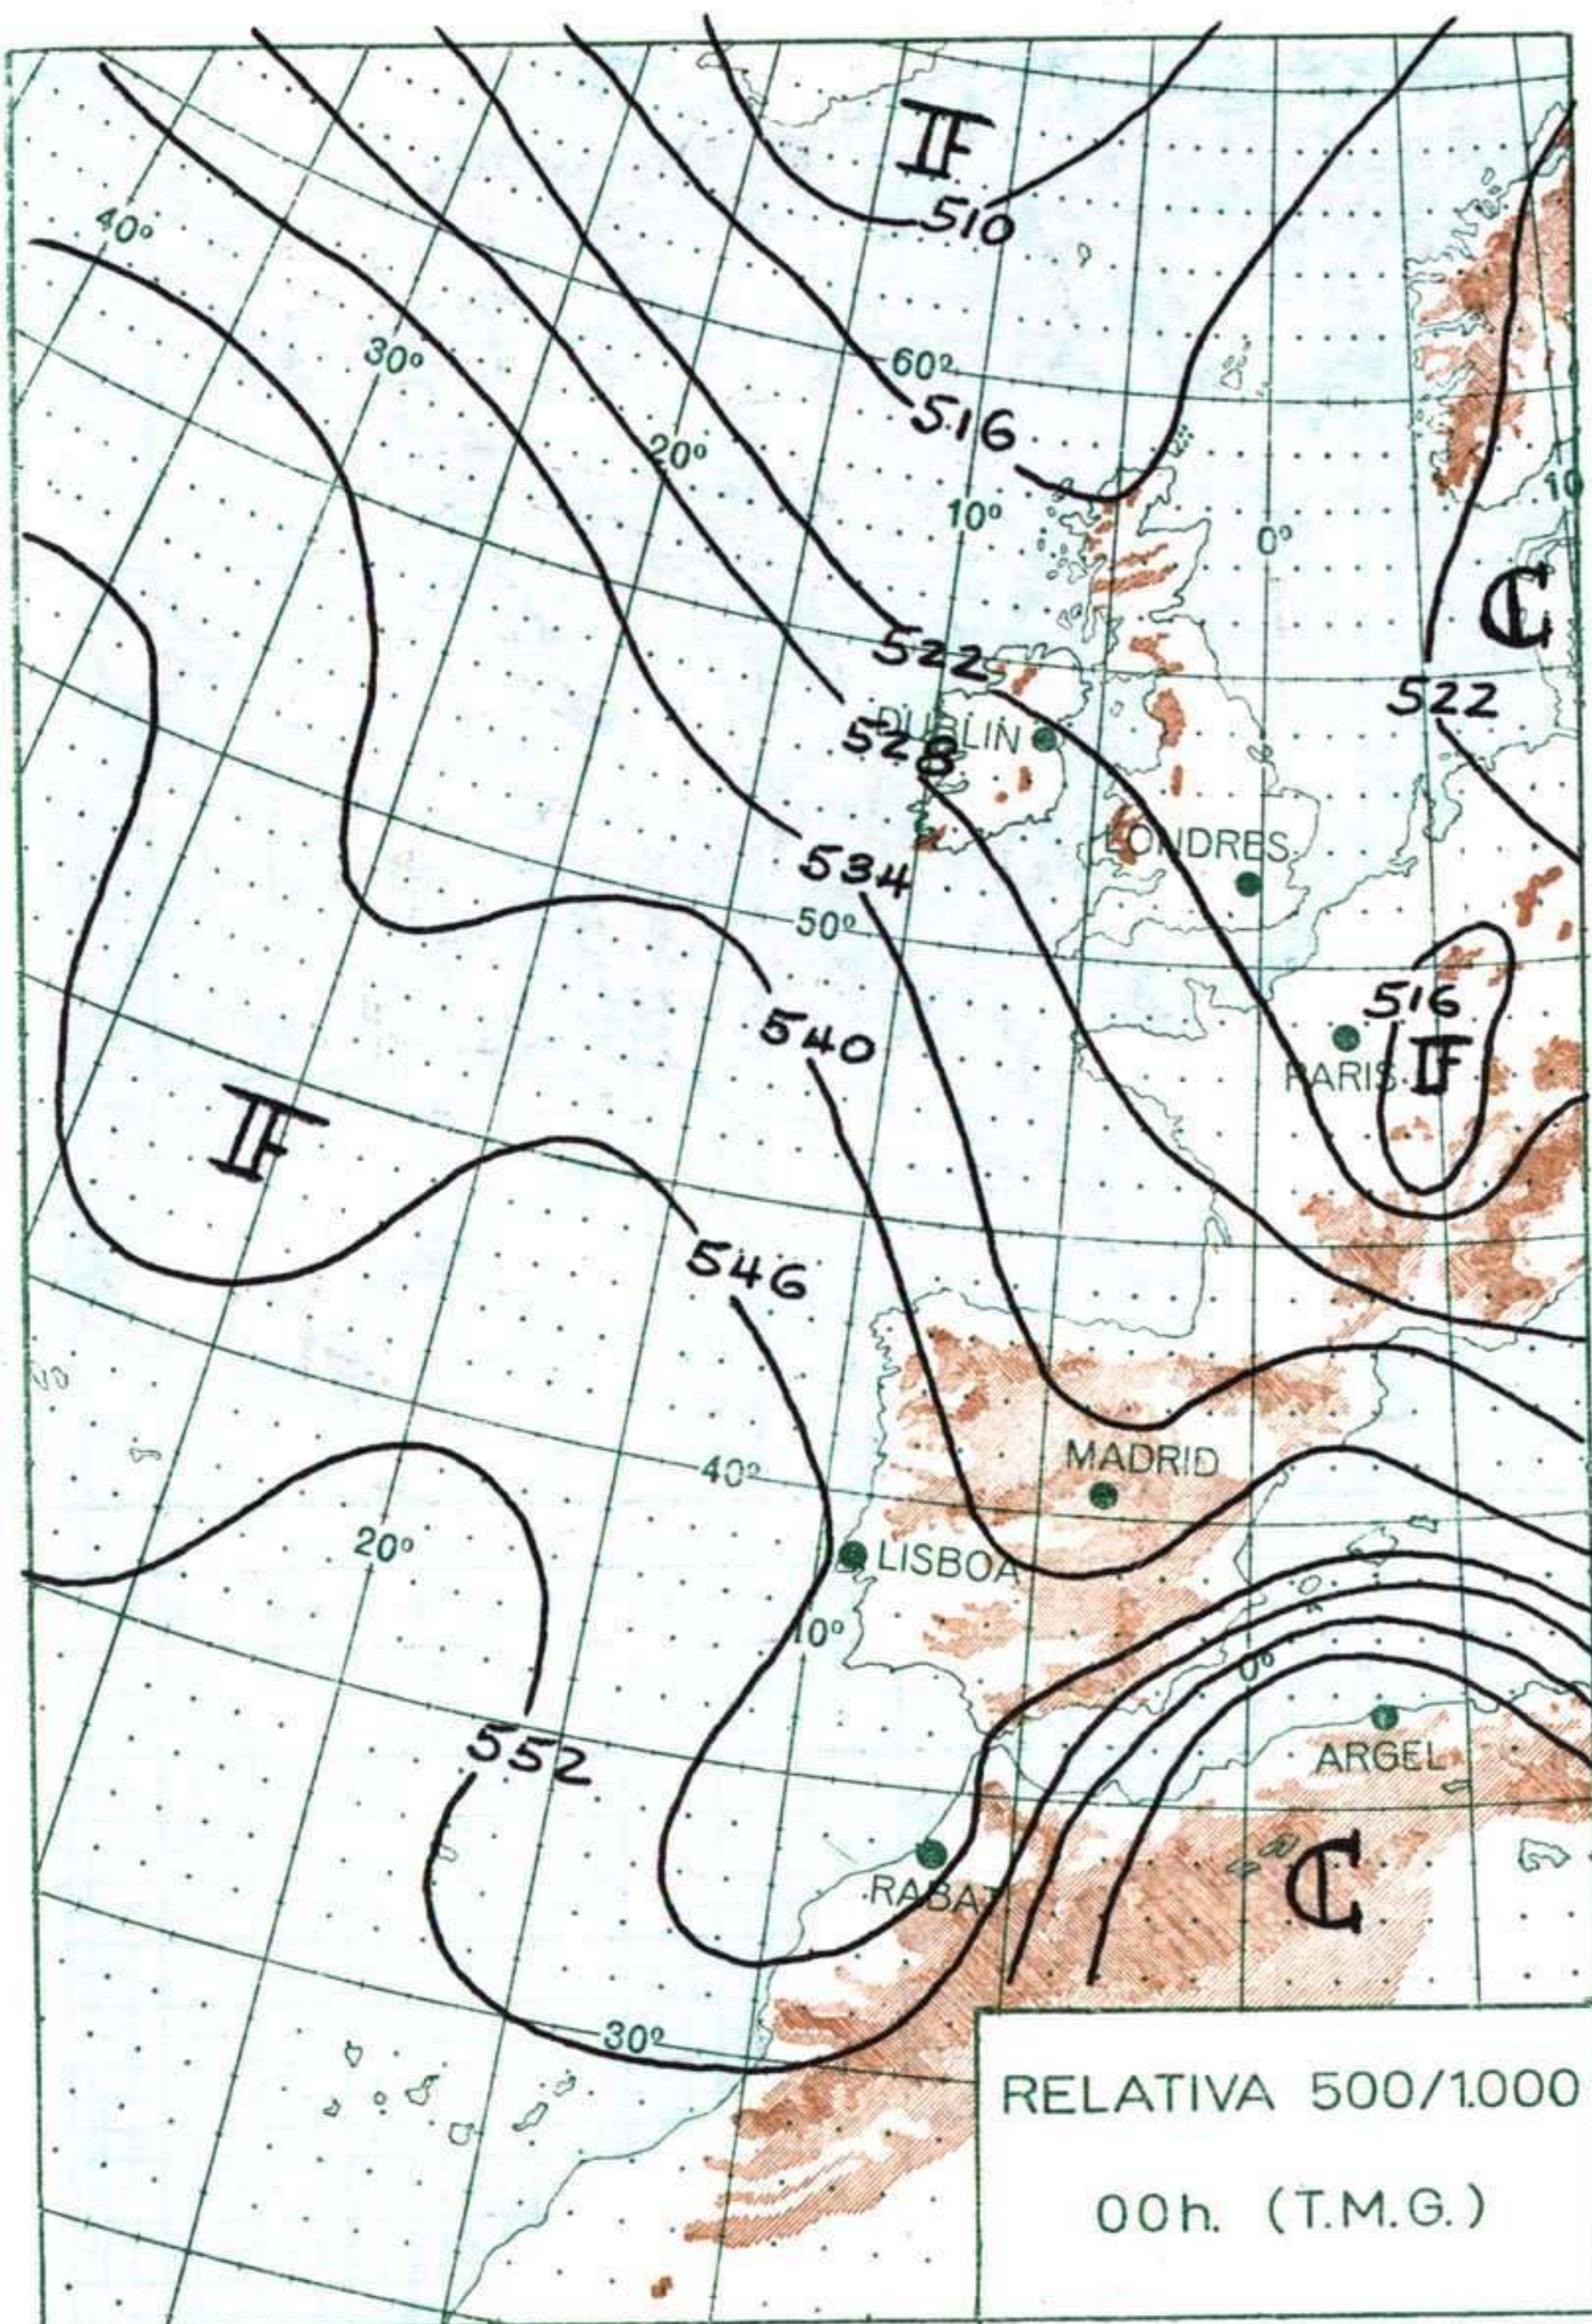

ALTITUDES >2000 2000 1000 500 0 Mts.