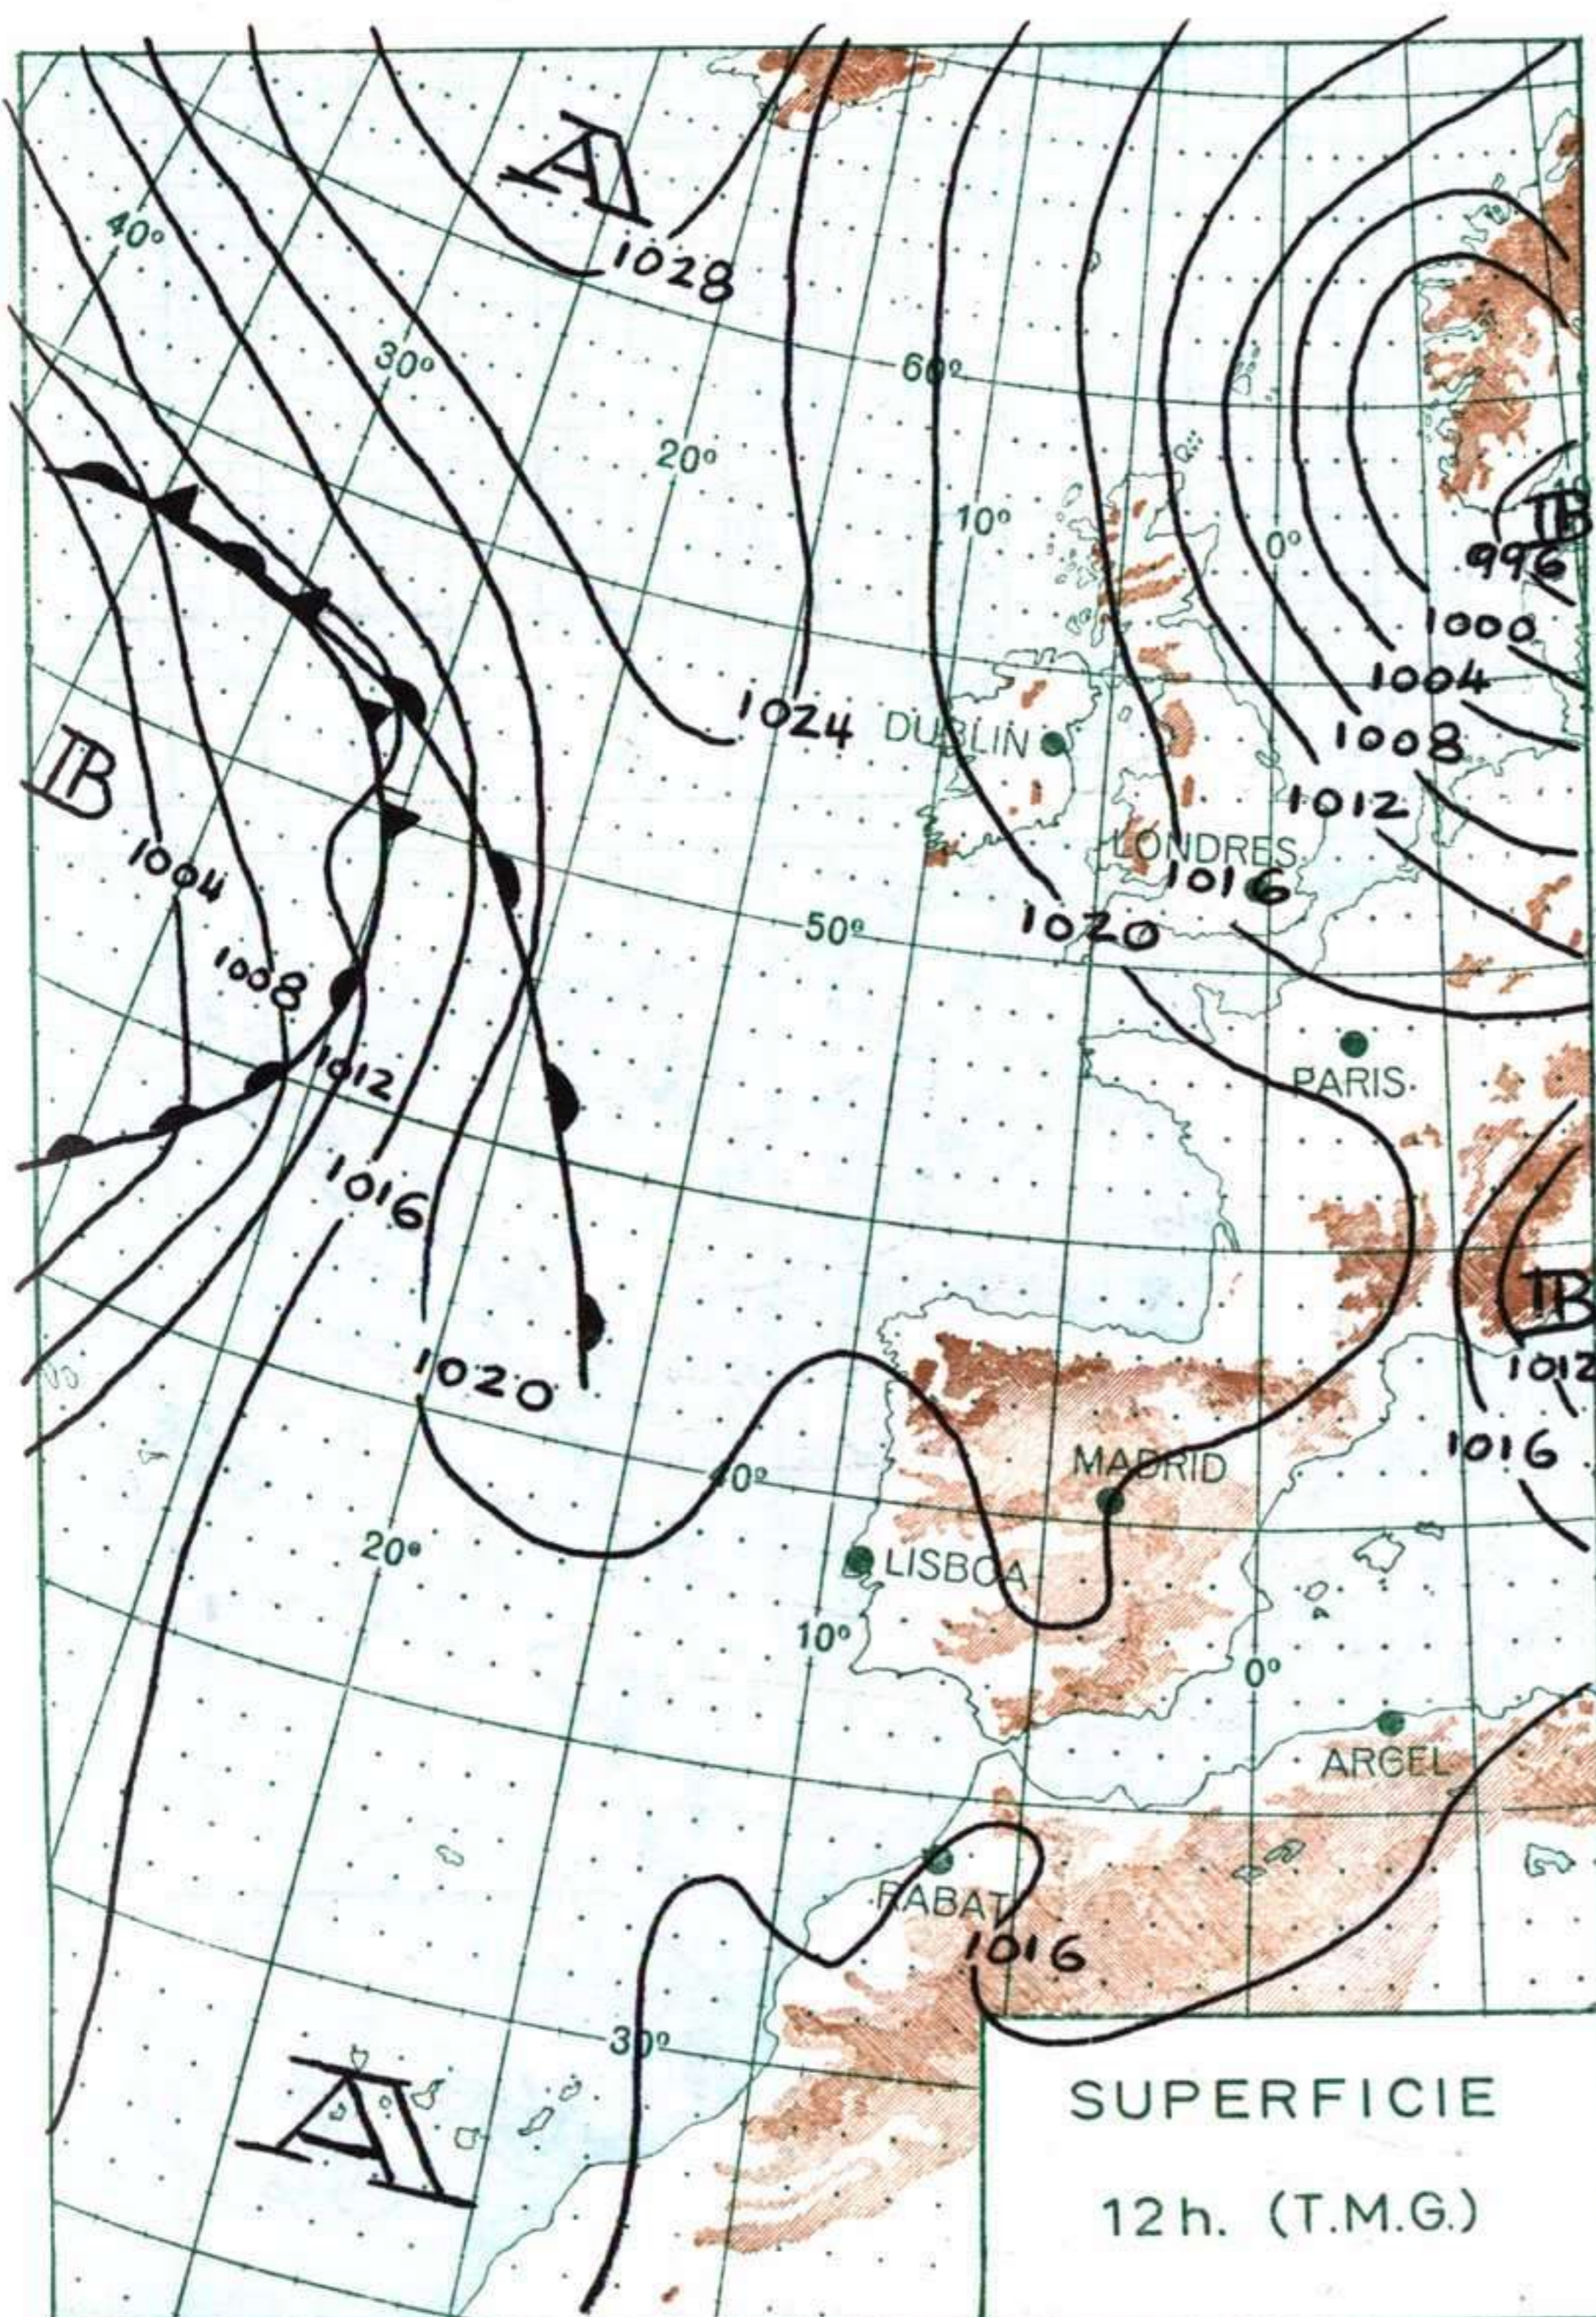

ALTITUDES >2000 2000 1000 500 0 Mts.