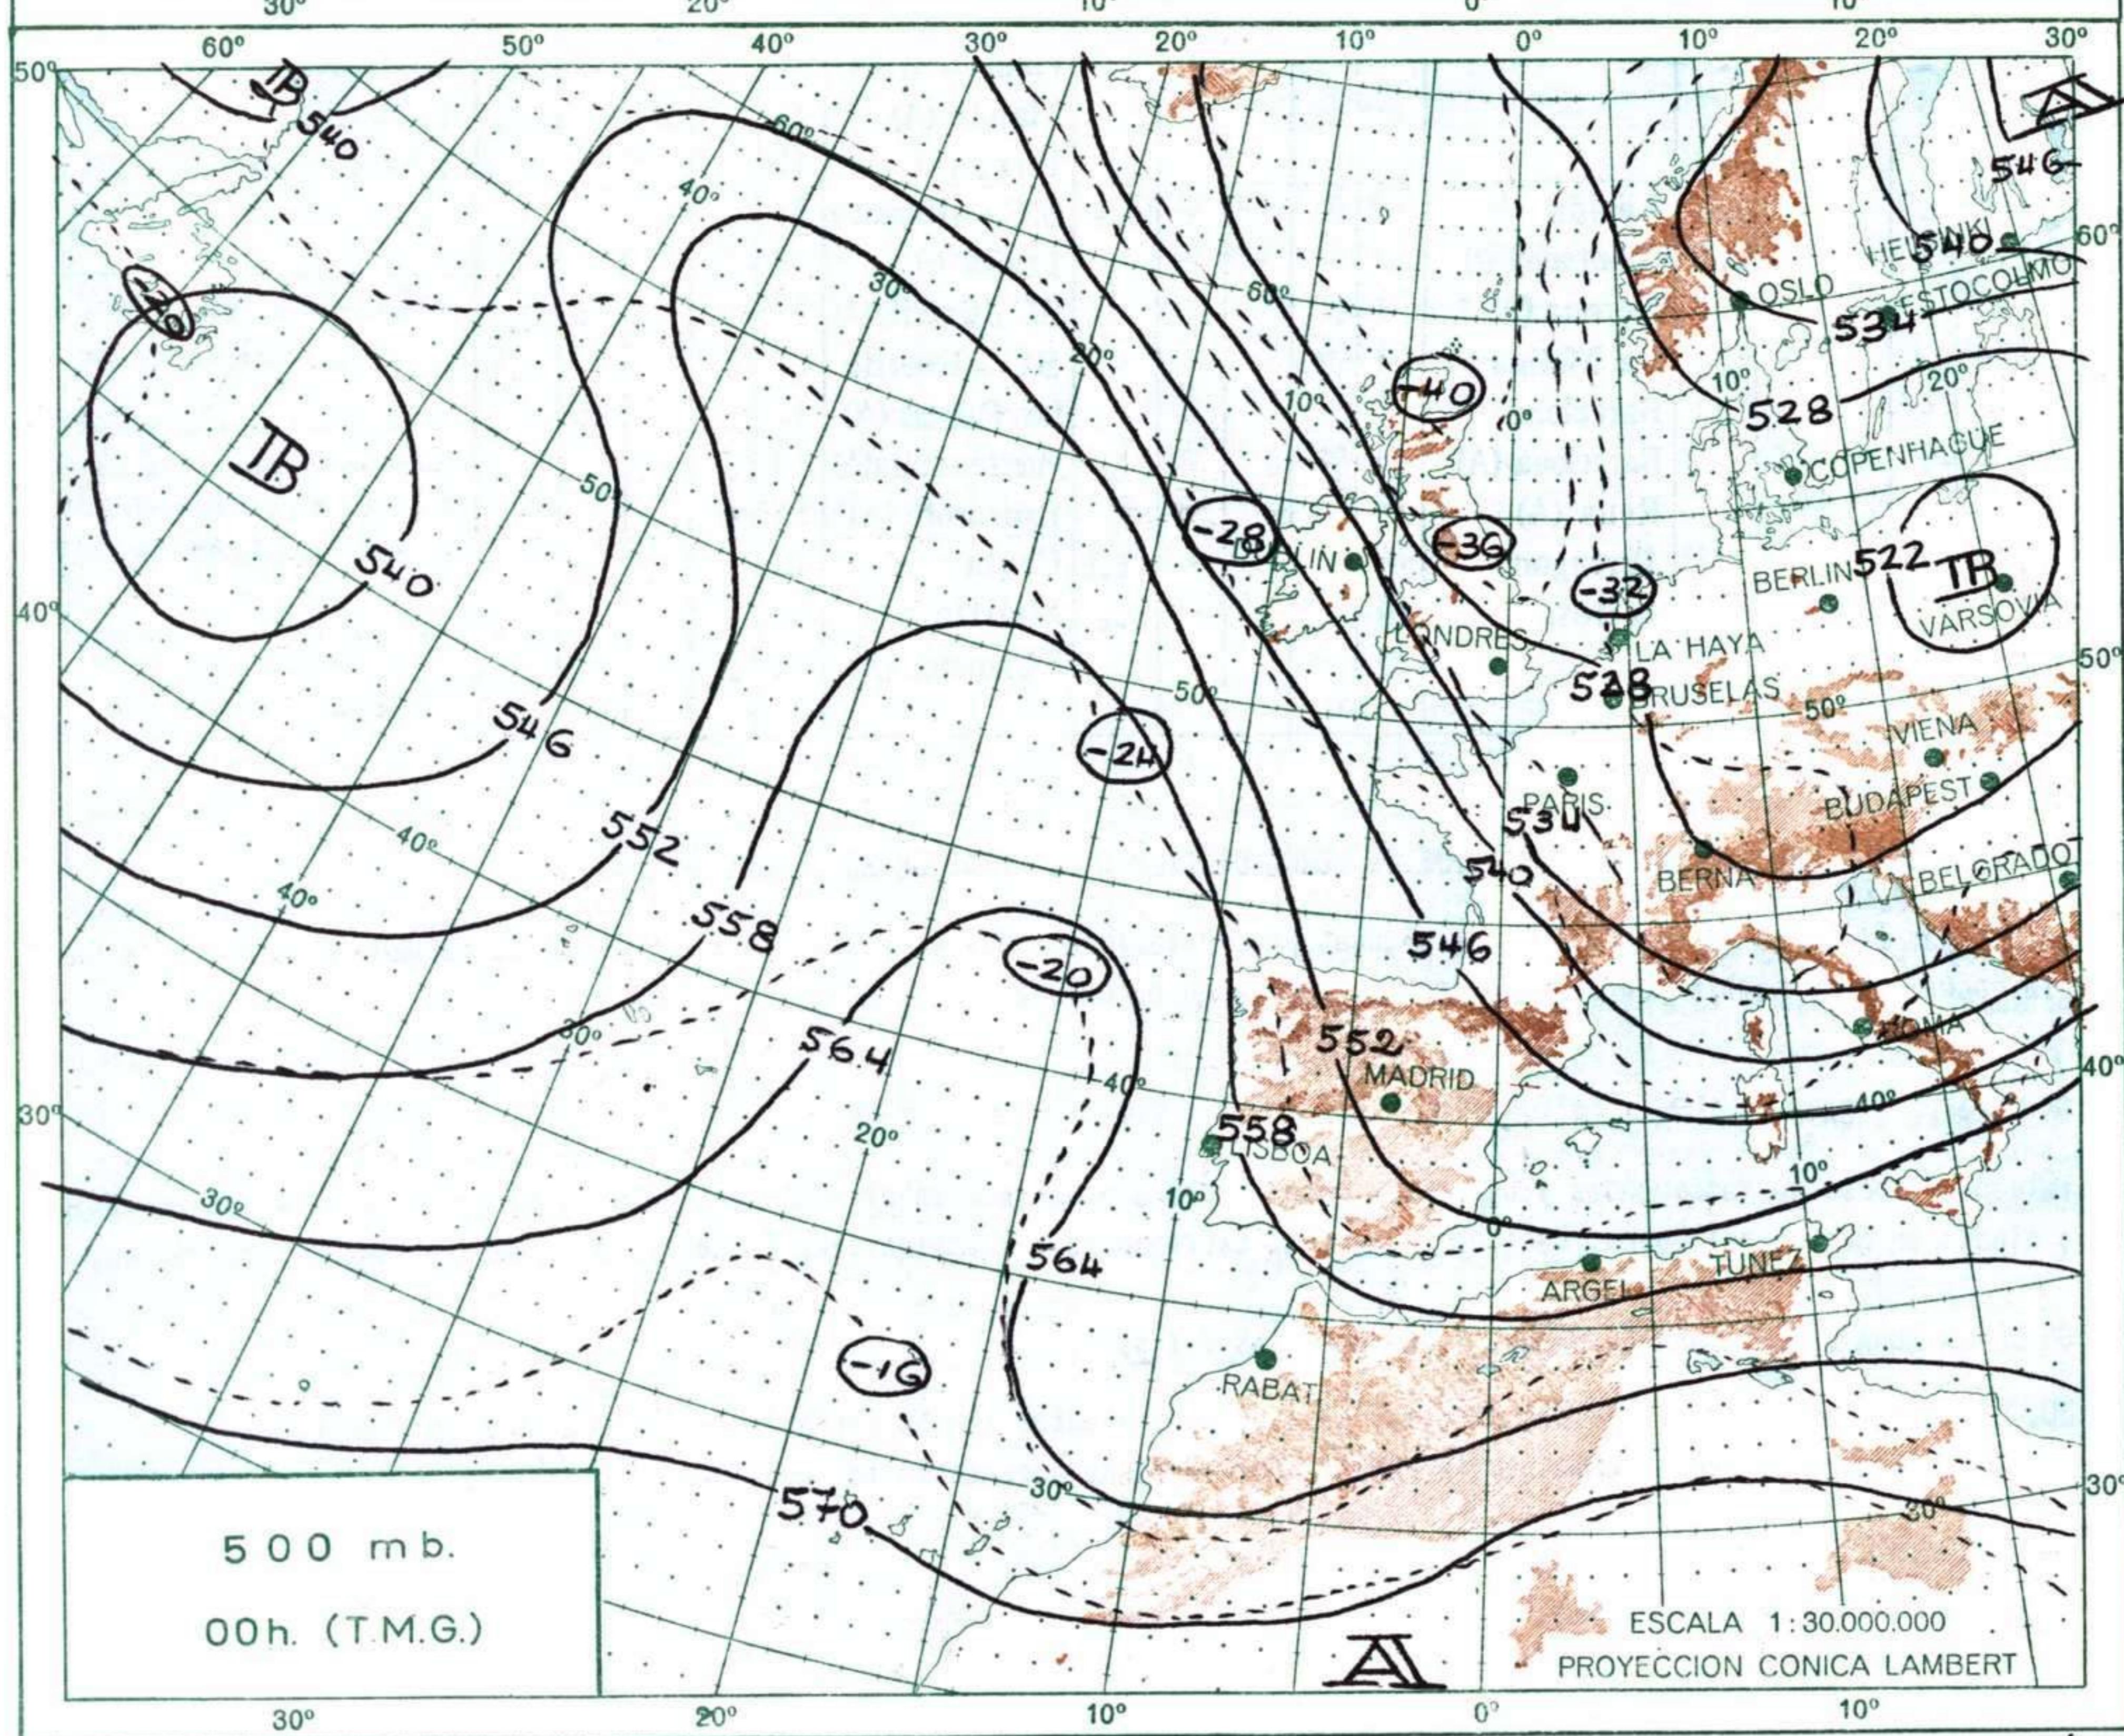

ESTACIONES	TEMPERATURA		PRECIPITACION		Horas de sol	ESTACIONES	TEMPERATURA		PRECIPITACION		Horas de sol	ESTACIONES	TEMPERATURA		PRECIPITACION		Horas de sol	TEMPERATURAS EXTREMAS (De las capitales Peninsulares)				
	Máx.	Mín.	Noche	Día			Máx.	Mín.	Noche	Día			Máx.	Mín.	Noche	Día			Máx.	Mín.	Noche	Día
La Coruña	12	4			6.2	Navacerrada (*)	2	-5			7.2	Castellón	16					MAXIMA: 20° en Córdoba y Sevilla. MINIMA: 5° bajo cero en Albacete y Valladolid				
Montevitoso	11	5				Madrid/Barajas	12	-1			10.4	Valencia (A)	15	2			10.0					
Bares						Madrid	11	2			9.4	Valencia	15				10.0					
Lugo (P.Centro)	12	-3			2.1	Madrid/C.Vientos	11	-1			10.4	Alicante (A)	14	5			10.0					
Finisterre						Getafe	12					Alicante	19	5			10.7					
Santiago (A)	14	2			4.5	Guadalajara	12	0			6.5	Aitana										
Pontevedra	17	4				Toledo	13	0			10.3	Murcia/Alcant.	19				9.5					
Vigo (A)	15	0			4.5	Cuenca	12	-4			3.0	Murcia	19	6			8.5					
Vigo	16	4				Molina de Arag.	8	-7			10.5	Castillo Galeras	14	7								
Orense					5.6	Ciudad Real	13	5			10.2	San Javier	14	8								
Ponferrada	12	-3				Albacete (A)	12	-5			9.9	Sevilla (A)	20	4			6.5					
Asturias (A)	11					Cáceres	16	5				Córdoba (A)	20	2			7.4					
Gijón	12	3	ip		3.4	Badajoz (A)	17	1				Jaén	18	3								
Santander (A)	12					Vitoria (A)	9				1.2	Granada (A)	16	1			6.4					
Santander	12	4			1.8	Logroño	10	1			3.2	Huelva	19	6			10.8					
Bilbao (A)	12					Logroño (A)	10	2	ip		1.5	Jerez de la F.ª (A)	18	5								
S. Sebastián/Ig.º	10	3	1	ip		Pamplona		0	ip		9.4	Cádiz	16	8			8.5					
S. Sebastián (A)	8			3		Huesca/Monfl.	12	-2				San Fernando	17	7			7.5					
						Candanchú (*)	-2	-12				Tarifa	20	9			10.5					
						Veruela						Málaga (A)		11			11.1					
						Daroca	8					Almería (A)	18									
						Zaragoza (A)	11	1			6.6											
						Zaragoza	11	2			4.2	Palma de M.ª (A)	10	5		ip	10.3					
						Calamocho	8	-7				Mahón (A)	11	7	ip		3.0					
						Teruel	9	-3				Ibiza (A)	15	5			9.9					
León (A)	9											S.ª C. de la Palma (A)	18	13			1.1					
Zamora		-2			7.1	Lérida	13	0			10.4	Izaña (*)	8	-2			3.0					
Palencia		-2			3.3	Montseny (*)						S.ª C. de Tenerife (A)	17	12		ip	6.0					
Burgos (A)	7	-5			5.0	Gerona (A)	13	-1				S.ª C. de Tenerife	21	16			6.1					
Burgos	8	-3			9.0	La Molina (*)	-3					Las Palmas (A)	18	12	2	ip	6.3					
Valladolid (A)	10	-6			8.3	Barcelona	11					Fuerteventura (A)	19	13			9.2					
Valladolid	11	-5			5.2	Barcelona (A)	12	5	8			Lanzarote (A)	19	14			5.3					
Soria	9	-4			8.8	Reus (A)	14				8.6	Ceuta	16									
Salamanca (A)	10	-3			10.9	Tarragona	14	4			7.2	Melilla	16	10			7.3					
Avila	8	-4			11.0	Tortosa	16	6				V. Cisneros (A)	23	13			10.0					
Segovia	9	-3																				

OBSERVACIONES DE MADRID
(Parque del Retiro)

TEMPERATURAS
Máx. 11,0 a 14,30 h.
Mín. 1,2 a 7,00 h.
a 1 h. 4,7 a 13 h. 8,2
a 7 h. 1,2 a 18 h. 9,6

PRESIONES
Máx. 707,4 mm. a 11,00 hoy
Mín. 702,1 mm. a 18,00 ayer
a 1 h. 704,4 a 13 h. 707,3
a 7 h. 706,6 a 18 h. 706,8

VIENTO
Veloc. máx. 12 m/s. a 19,20 h.
Dirección: Nordeste.
Recorrido en 24 horas 234 km.

(*) Estaciones situadas a más de 1.600 metros sobre el nivel del mar.

NOTA.— Los datos de este Boletín comprenden las observaciones desde las 18 h. T. M. G. de ayer a las 18 h. T. M. G. del día de hoy

Las horas de sol corresponden al día de ayer.

INFORMACION GENERAL DE LAS ULTIMAS 24 HORAS (DE 19 HORAS DE AYER A 19 HORAS DE HOY, HORA OFICIAL).

En las últimas 24 horas se han registrado algunas precipitaciones débiles y dispersas en puntos de Baleares, Guipuzcoa y Canarias; en la noche pasada también en la cabecera del Ebro y en Barcelona.

PREDICCIÓN PARA EL SABADO DIA 7.

Parcialmente nuboso en Vascongadas y Canarias. Poco nuboso o despejado en el resto del país. A la salida del sol se formarán bancos de niebla en puntos del Duero, Centro, La Mancha, Extremadura y Guadalquivir. Tendencia ascender la temperatura máxima.

PREDICCIÓN DE LA ZONA CENTRO PARA EL SABADO Y DOMINGO DIAS 7 Y 8.

SABADO.— Buen tiempo con cielo despejado o muy poco nuboso. Vientos flojos variables y temperaturas sin cambios.

DOMINGO.— Continuará el buen tiempo por la mañana. Por la tarde aumento de la nubosidad. Ligero aumento de las temperaturas máximas.