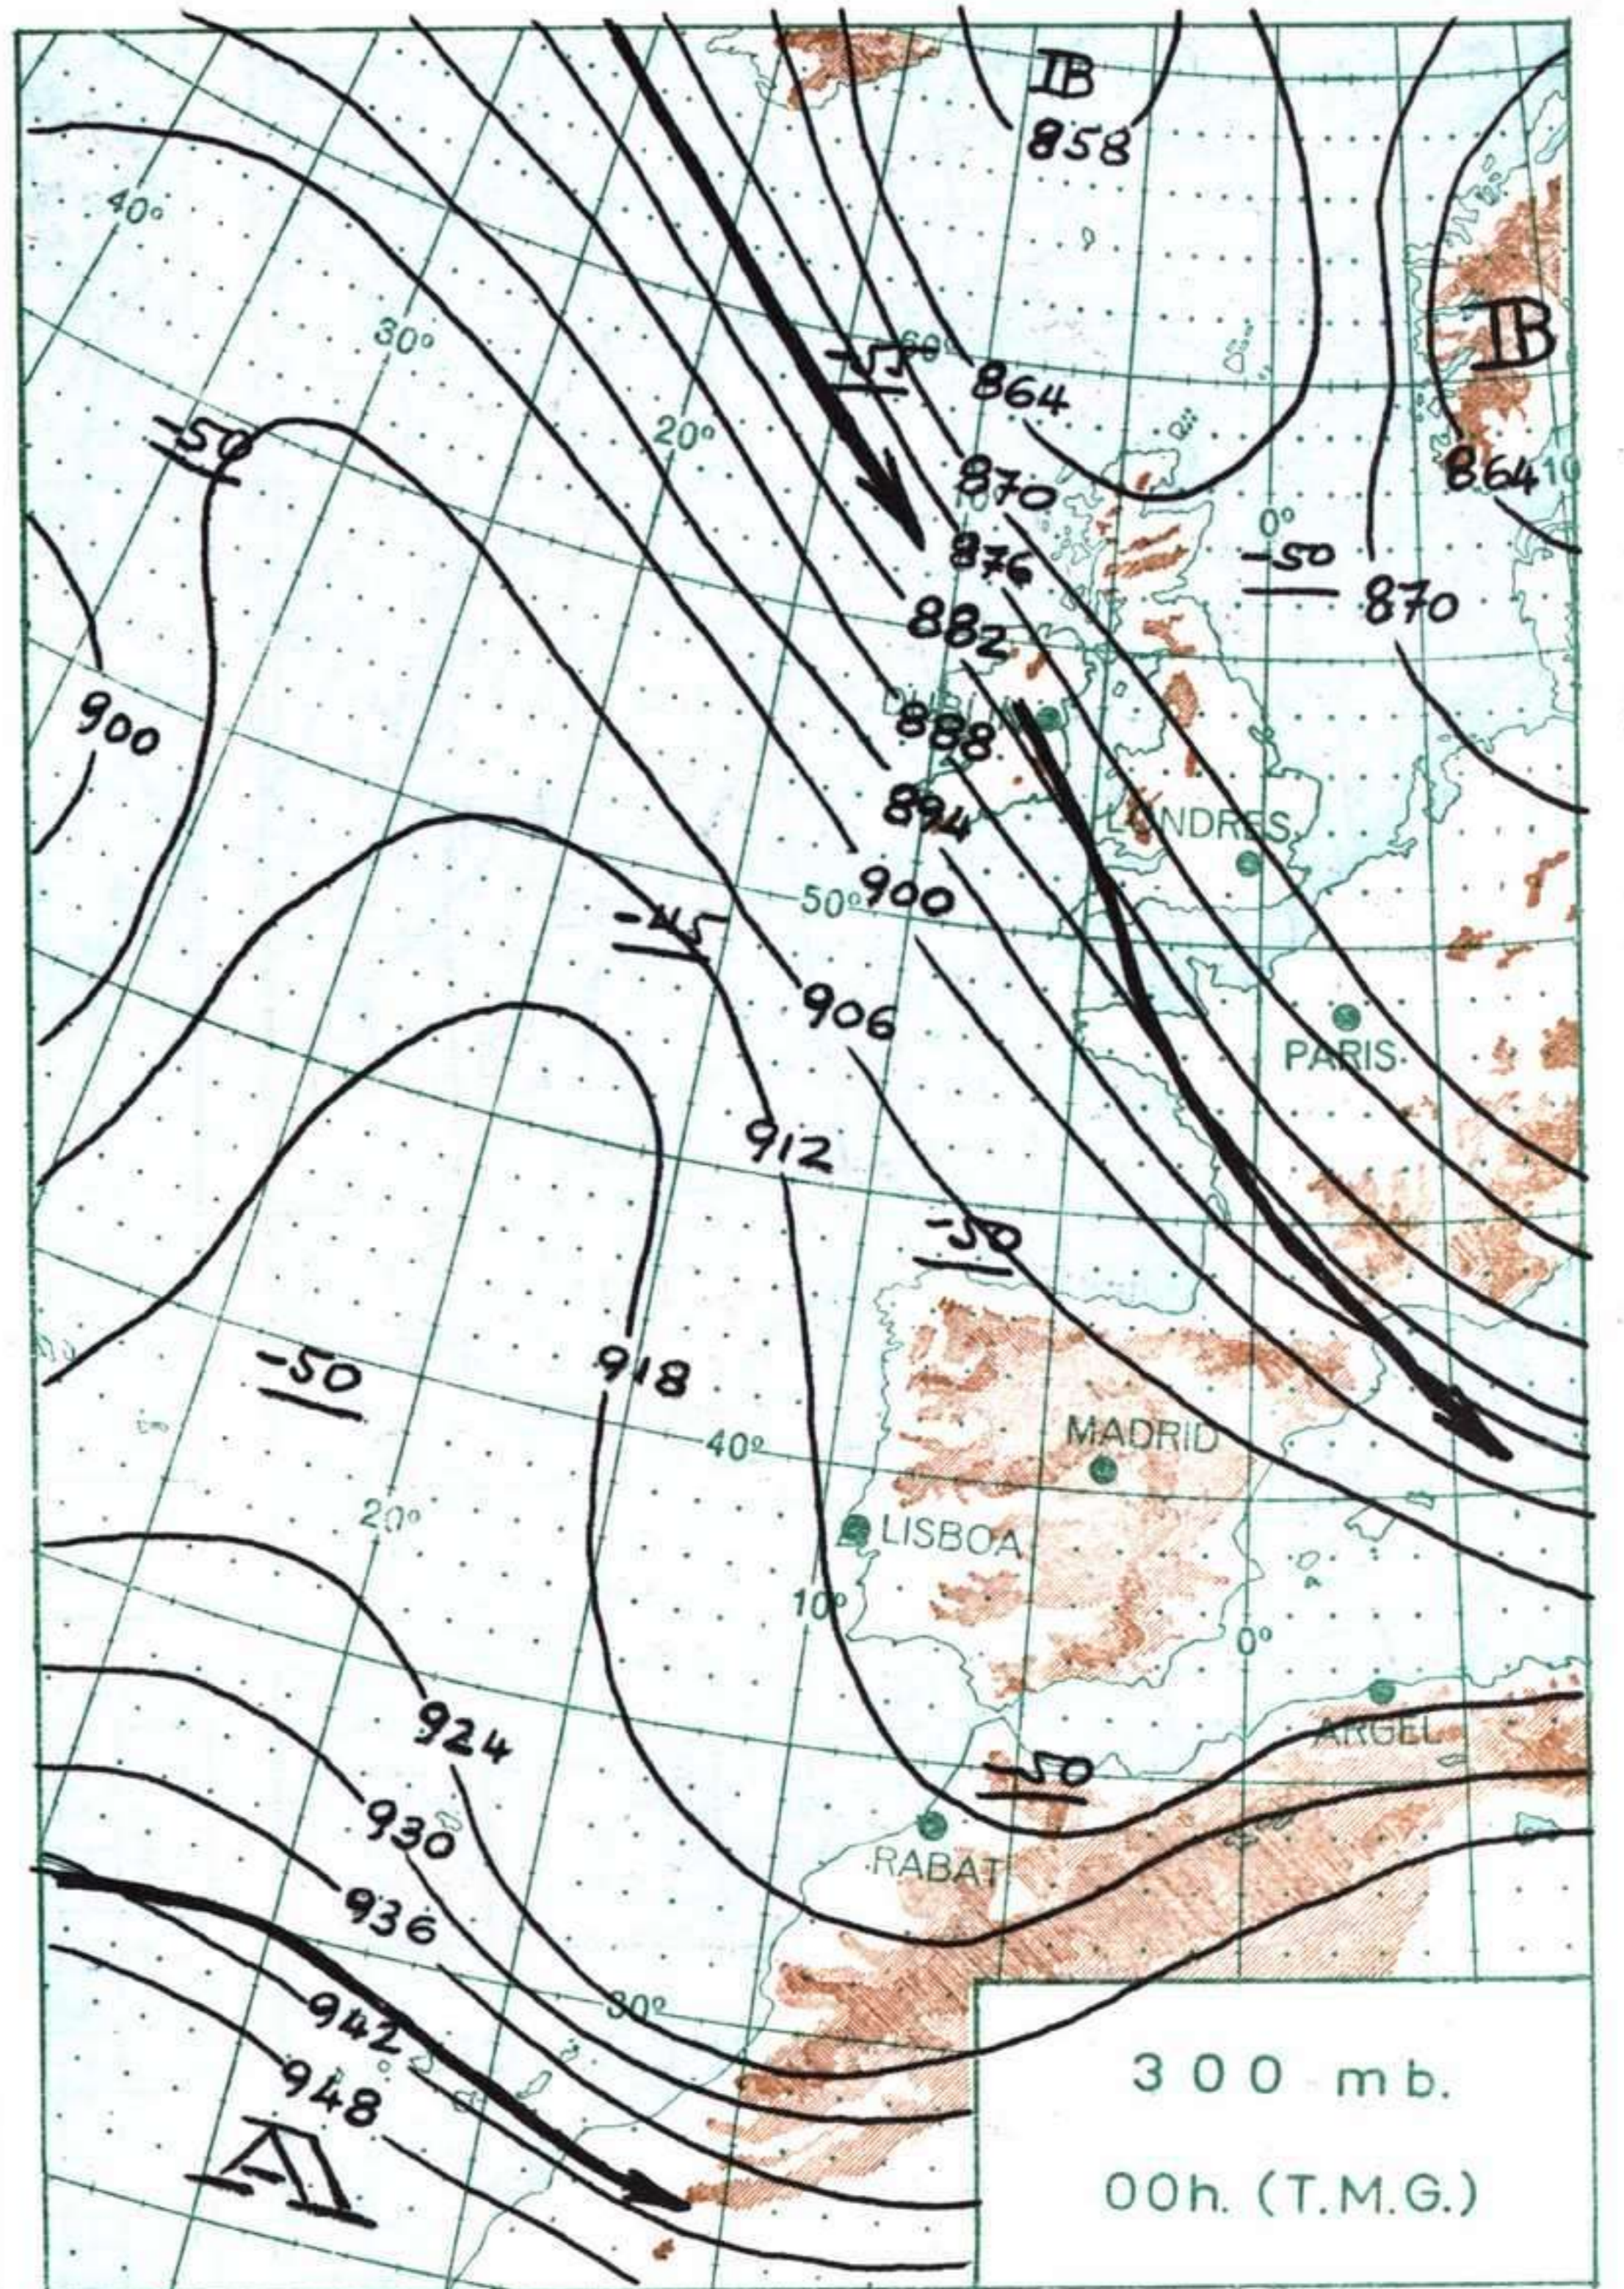

ALTITUDES >2000 2000 1000 500 0 Mts.