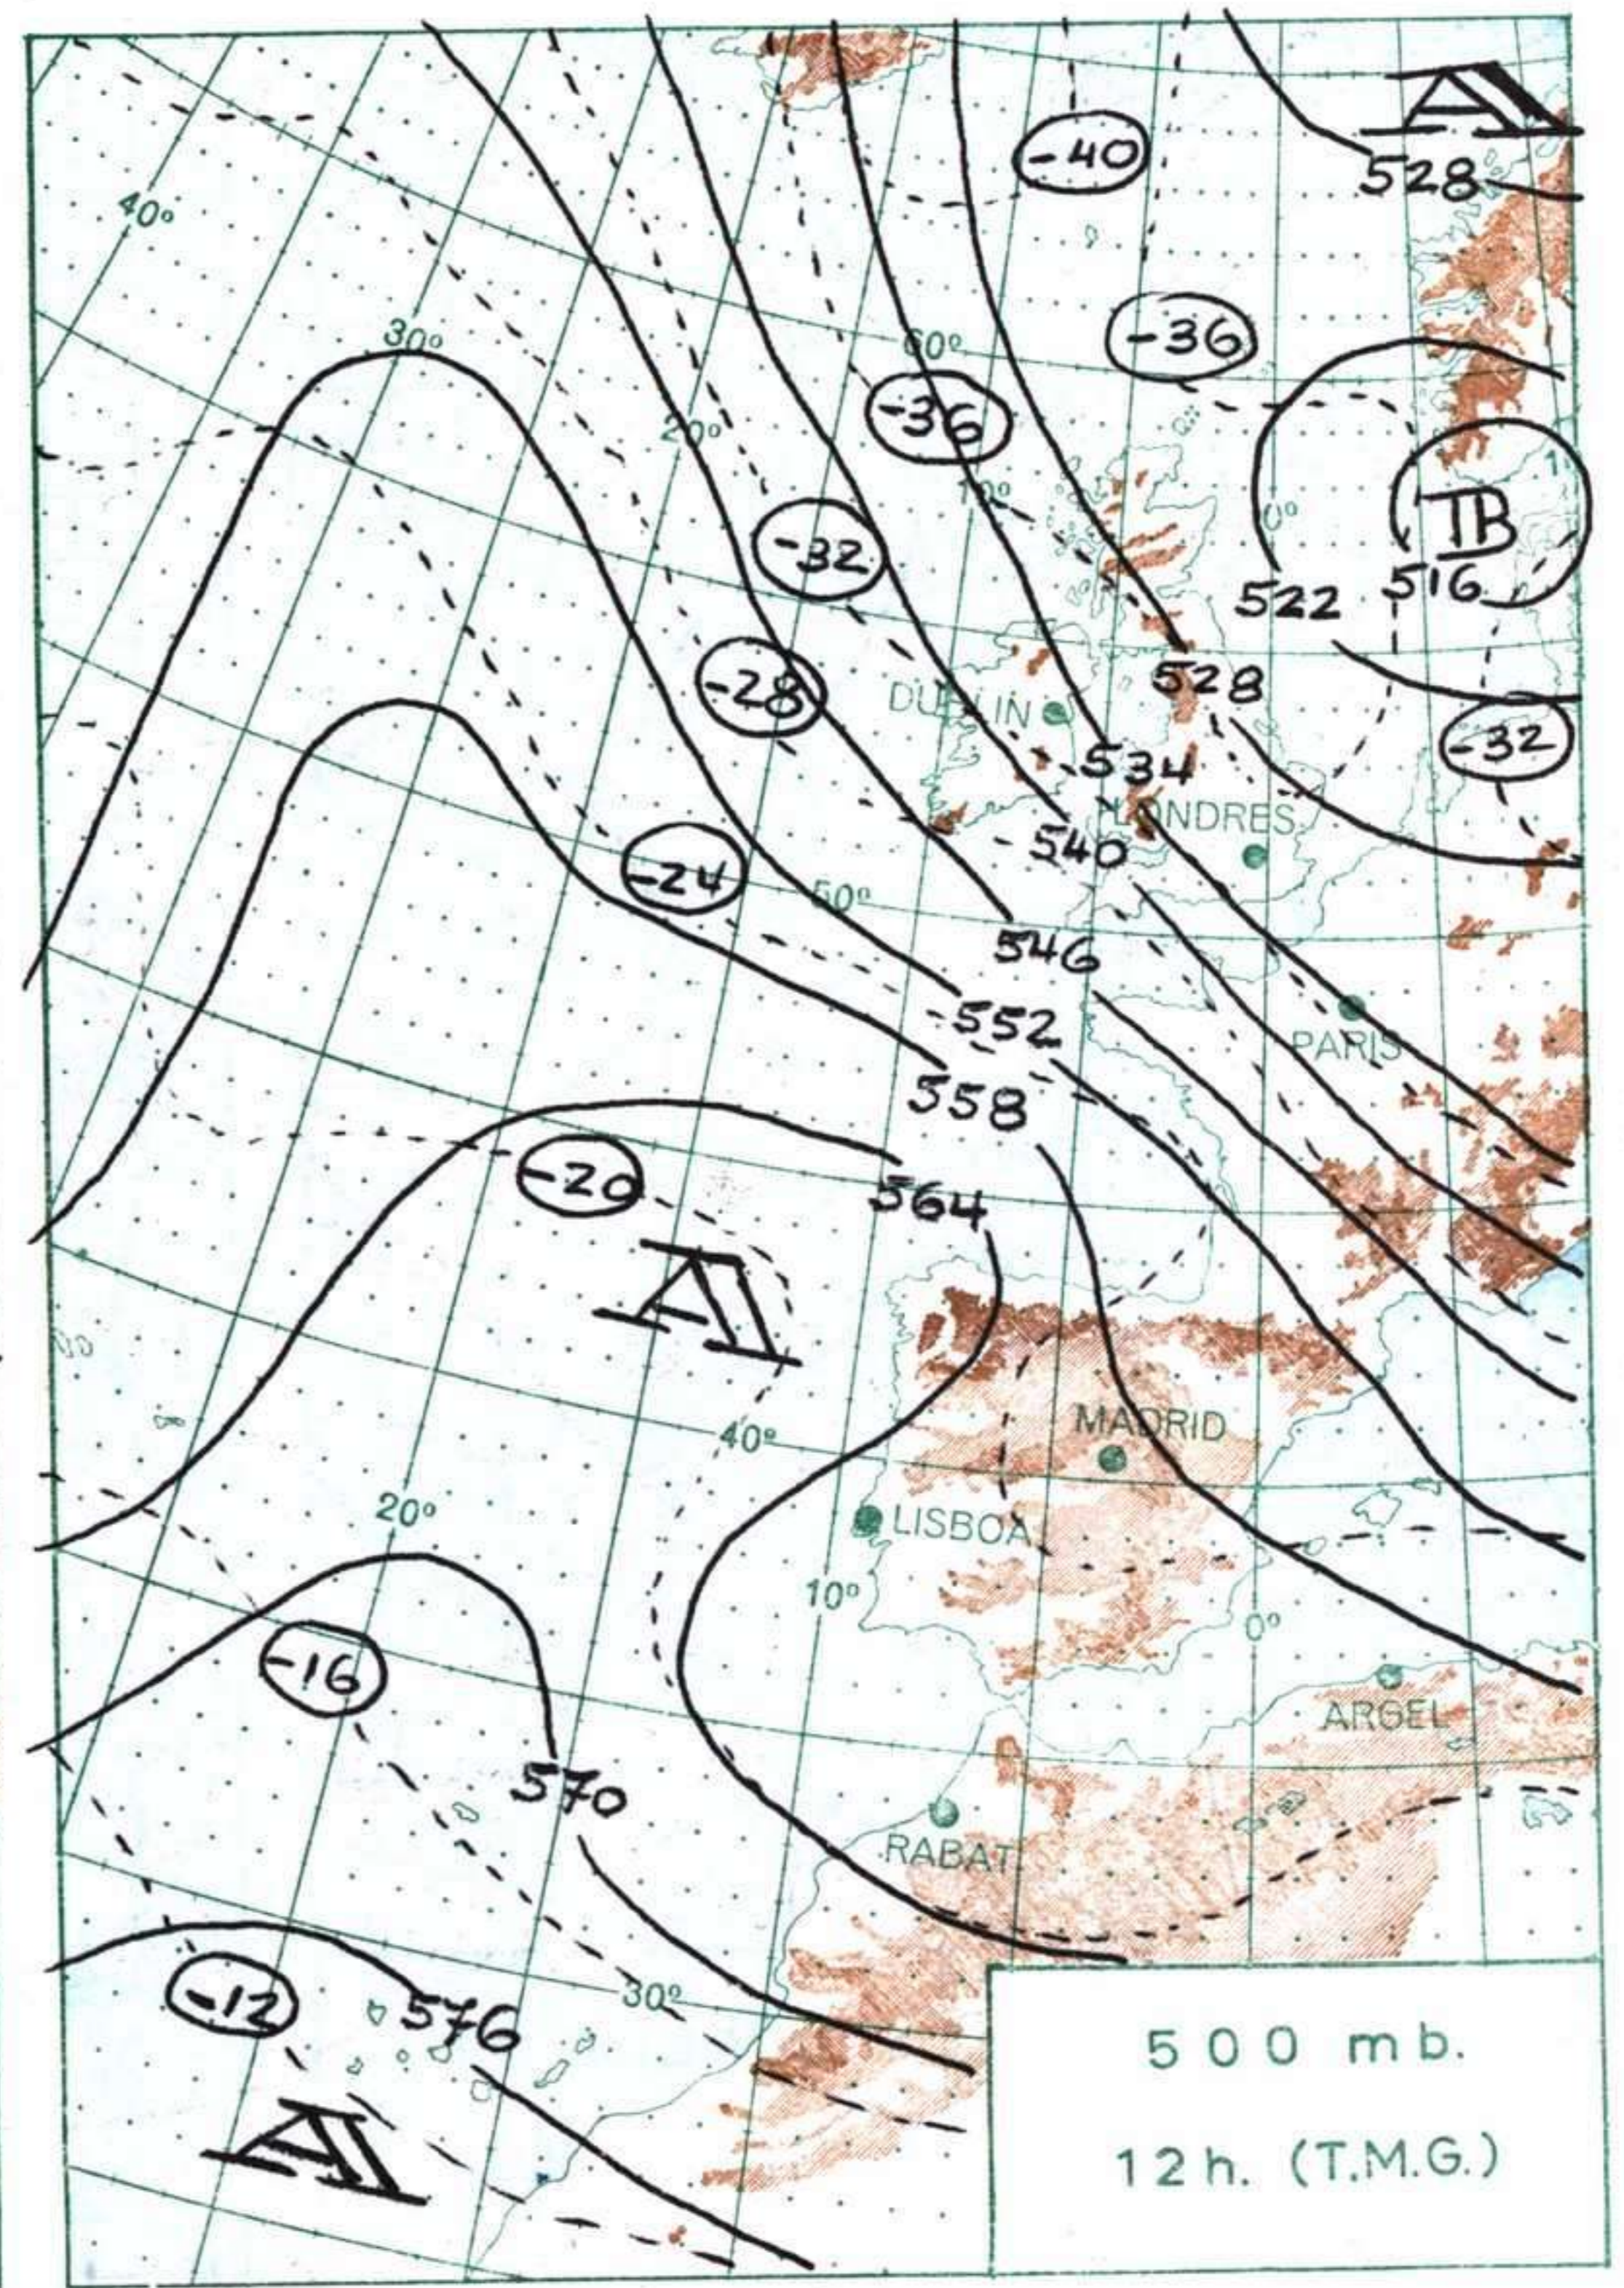

VIENTO  
Veloc. máx. 12 m/s. a 19,20 h.  
Dirección: Nordeste.  
Recorrido en 24 horas 234 km.

(\*) Estaciones situadas a más de 1.600 metros sobre el nivel del mar.

NOTA.— Los datos de este Boletín comprenden las observaciones desde las 18 h. T. M. G. de ayer a las 18 h. T. M. G. del día de hoy

### INFORMACION GENERAL DE LAS ULTIMAS 24 HORAS (DE 19 HORAS DE AYER A 19 HORAS DE HOY, HORA OFICIAL).

En las últimas 24 horas se han registrado algunas precipitaciones débiles y dispersas en puntos de Baleares, Guipuzcoa y Canarias; en la noche pasada también en la cabecera del Ebro y en Barcelona.

ALTITUDES  >2000  2000  1000  500  0 Mts.