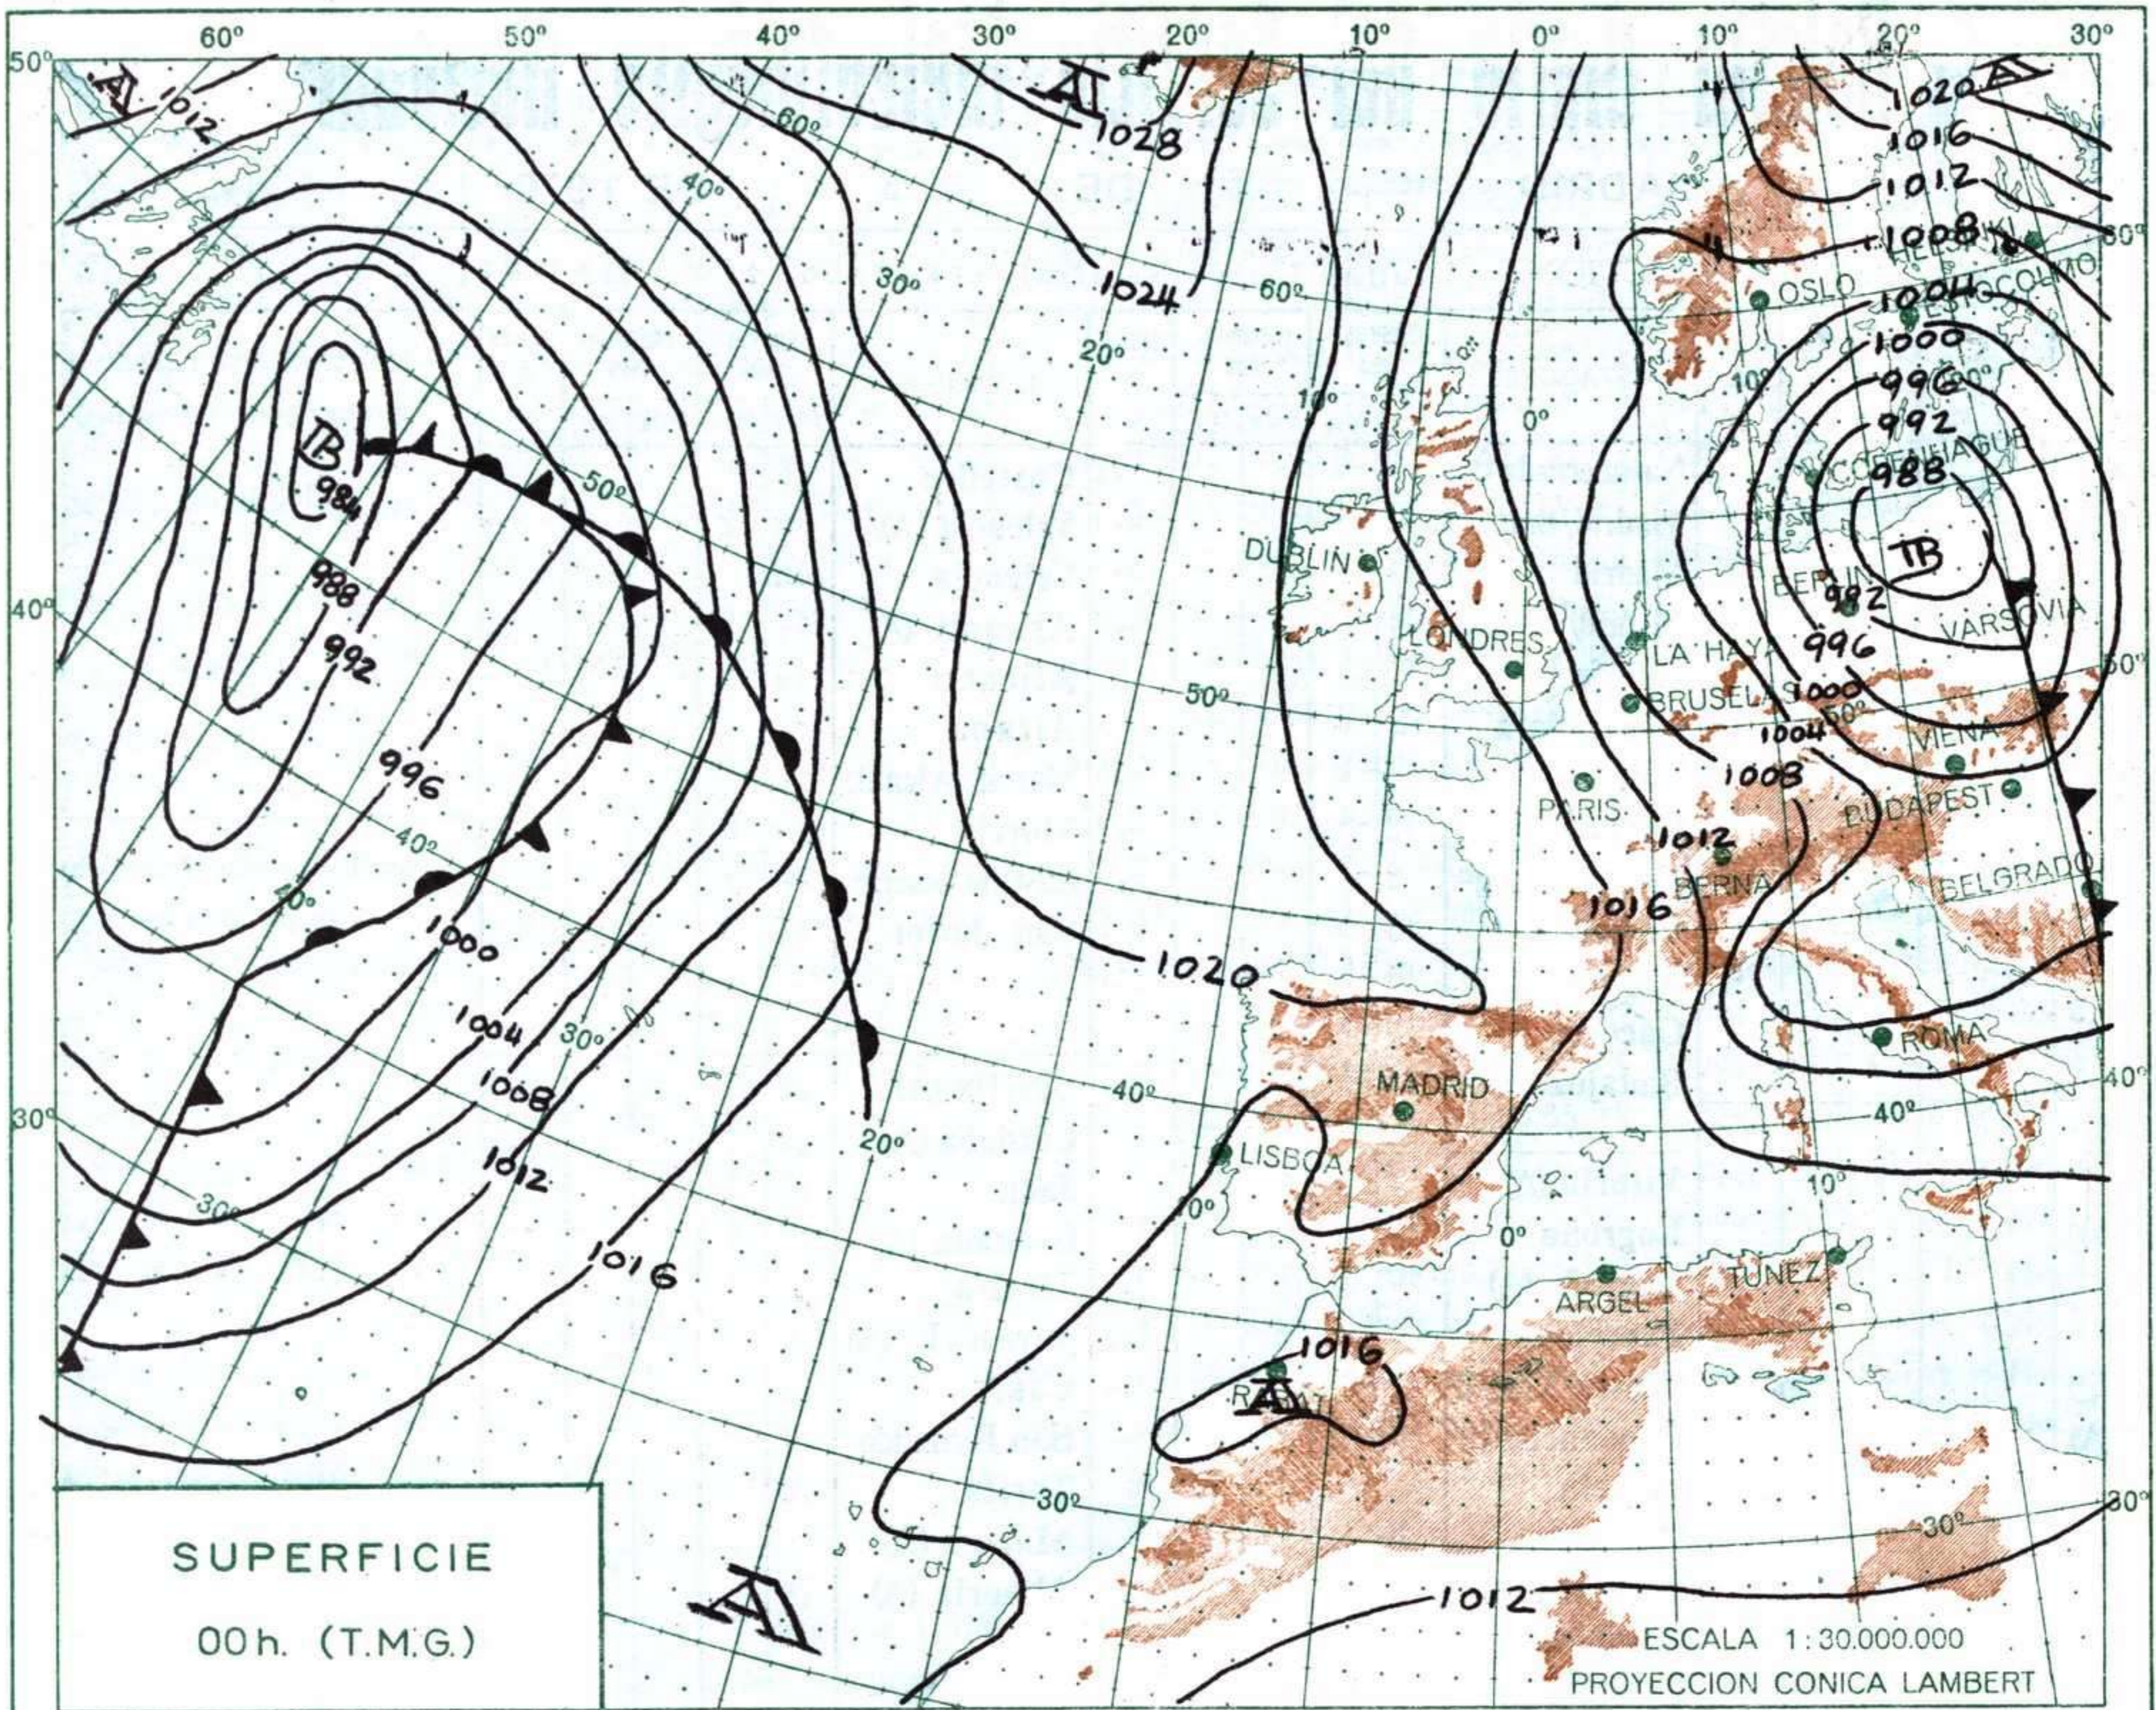

ESTACIONES	TEMPERATURA		PRECIPITACION		Horas de sol	ESTACIONES	TEMPERATURA		PRECIPITACION		Horas de sol	ESTACIONES	TEMPERATURA		PRECIPITACION		Horas de sol	TEMPERATURAS EXTREMAS (De las capitales Peninsulares)				
	Máx.	Mín.	Noche	Día			Máx.	Mín.	Noche	Día			Máx.	Mín.	Noche	Día			Máx.	Mín.	Noche	Día
La Coruña	12	4			6.2	Navacerrada (*)	2	-5			7.2	Castellón	16					MAXIMA: 20° en Córdoba y Sevilla. MINIMA: 5° bajo cero en Albacete y Valladolid				
Montevitoso	11	5				Madrid/Barajas	12	-1			10.4	Valencia (A)	15	2			10.0					
Bares						Madrid	11	2			9.4	Valencia	15				10.0					
Lugo (P.Centro)	12	-3			2.1	Madrid/C.Vientos	11	-1			10.4	Alicante (A)	14	5			10.0					
Finisterre						Getafe	12					Alicante	19	5			10.7					
Santiago (A)	14	2			4.5	Guadalajara	12	0			6.5	Aitana										
Pontevedra	17	4				Toledo	13	0			10.3	Murcia/Alcant.	19				9.5					
Vigo (A)	15	0			4.5	Cuenca	12	-4			3.0	Murcia	19	6			8.5					
Vigo	16	4				Molina de Arag.	8	-7			10.5	Castillo Galeras	14	7								
Orense					5.6	Ciudad Real	13	5			10.2	San Javier	14	8								
Ponferrada	12	-3				Albacete (A)	12	-5			9.9	Sevilla (A)	20	4			6.5					
Asturias (A)	11					Cáceres	16	5				Córdoba (A)	20	2			7.4					
Gijón	12	3	ip		3.4	Badajoz (A)	17	1				Jaén	18	3								
Santander (A)	12					Vitoria (A)	9				1.2	Granada (A)	16	1			6.4					
Santander	12	4			1.8	Logroño	10	1			3.2	Huelva	19	6			10.8					
Bilbao (A)	12					Logroño (A)	10	2	ip		1.5	Jerez de la F.ª (A)	18	5								
S. Sebastián/Ig.º	10	3	1	ip		Pamplona		0	ip		9.4	Cádiz	16	8			8.5					
S. Sebastián (A)	8			3		Huesca/Monfl.	12	-2				San Fernando	17	7			7.5					
						Candanchú (*)	-2	-12				Tarifa	20	9			10.5					
						Veruela						Málaga (A)		11			11.1					
						Daroca	8					Almería (A)	18									
						Zaragoza (A)	11	1			6.6											
						Zaragoza	11	2			4.2	Palma de M.ª (A)	10	5		ip	10.3					
						Calamocho	8	-7				Mahón (A)	11	7	ip		3.0					
						Teruel	9	-3				Ibiza (A)	15	5			9.9					
León (A)	9											S.ª C. de la Palma (A)	18	13			1.1					
Zamora		-2			7.1	Lérida	13	0			10.4	Izaña (*)	8	-2			3.0					
Palencia		-2			3.3	Montseny (*)						S.ª C. de Tenerife (A)	17	12		ip	6.0					
Burgos (A)	7	-5			5.0	Gerona (A)	13	-1				S.ª C. de Tenerife	21	16			6.1					
Burgos	8	-3			9.0	La Molina (*)	-3					Las Palmas (A)	18	12	2	ip	6.3					
Valladolid (A)	10	-6			8.3	Barcelona	11					Fuerteventura (A)	19	13			9.2					
Valladolid	11	-5			5.2	Barcelona (A)	12	5	8			Lanzarote (A)	19	14			5.3					
Soria	9	-4			8.8	Reus (A)	14				8.6	Ceuta	16									
Salamanca (A)	10	-3			10.9	Tarragona	14	4			7.2	Melilla	16	10			7.3					
Avila	8	-4			11.0	Tortosa	16	6				V. Cisneros (A)	23	13			10.0					
Segovia	9	-3																				

OBSERVACIONES DE MADRID
(Parque del Retiro)

TEMPERATURAS
Máx. 11,0 a 14,30 h.
Mín. 1,2 a 7,00 h.
a 1 h. 4,7 a 13 h. 8,2
a 7 h. 1,2 a 18 h. 9,6

PRESIONES
Máx. 707,4 mm. a 11,00 hoy
Mín. 702,1 mm. a 18,00 ayer
a 1 h. 704,4 a 13 h. 707,3
a 7 h. 706,6 a 18 h. 706,8

VIENTO
Veloc. máx. 12 m/s. a 19,20 h.
Dirección: Nordeste.
Recorrido en 24 horas 234 km.

(*) Estaciones situadas a más de 1.600 metros sobre el nivel del mar.

NOTA.— Los datos de este Boletín comprenden las observaciones desde las 18 h. T. M. G. de ayer a las 18 h. T. M. G. del día de hoy

Las horas de sol corresponden al día de ayer.

INFORMACION GENERAL DE LAS ULTIMAS 24 HORAS (DE 19 HORAS DE AYER A 19 HORAS DE HOY, HORA OFICIAL).

En las últimas 24 horas se han registrado algunas precipitaciones débiles y dispersas en puntos de Baleares, Guipuzcoa y Canarias; en la noche pasada también en la cabecera del Ebro y en Barcelona.

PREDICCIÓN PARA EL SABADO DIA 7.

Parcialmente nuboso en Vascongadas y Canarias. Poco nuboso o despejado en el resto del país. A la salida del sol se formarán bancos de niebla en puntos del Duero, Centro, La Mancha, Extremadura y Guadalquivir. Tendencia ascender la temperatura máxima.

PREDICCIÓN DE LA ZONA CENTRO PARA EL SABADO Y DOMINGO DIAS 7 Y 8.

SABADO.— Buen tiempo con cielo despejado o muy poco nuboso. Vientos flojos variables y temperaturas sin cambios.

DOMINGO.— Continuará el buen tiempo por la mañana. Por la tarde aumento de la nubosidad. Ligero aumento de las temperaturas máximas.