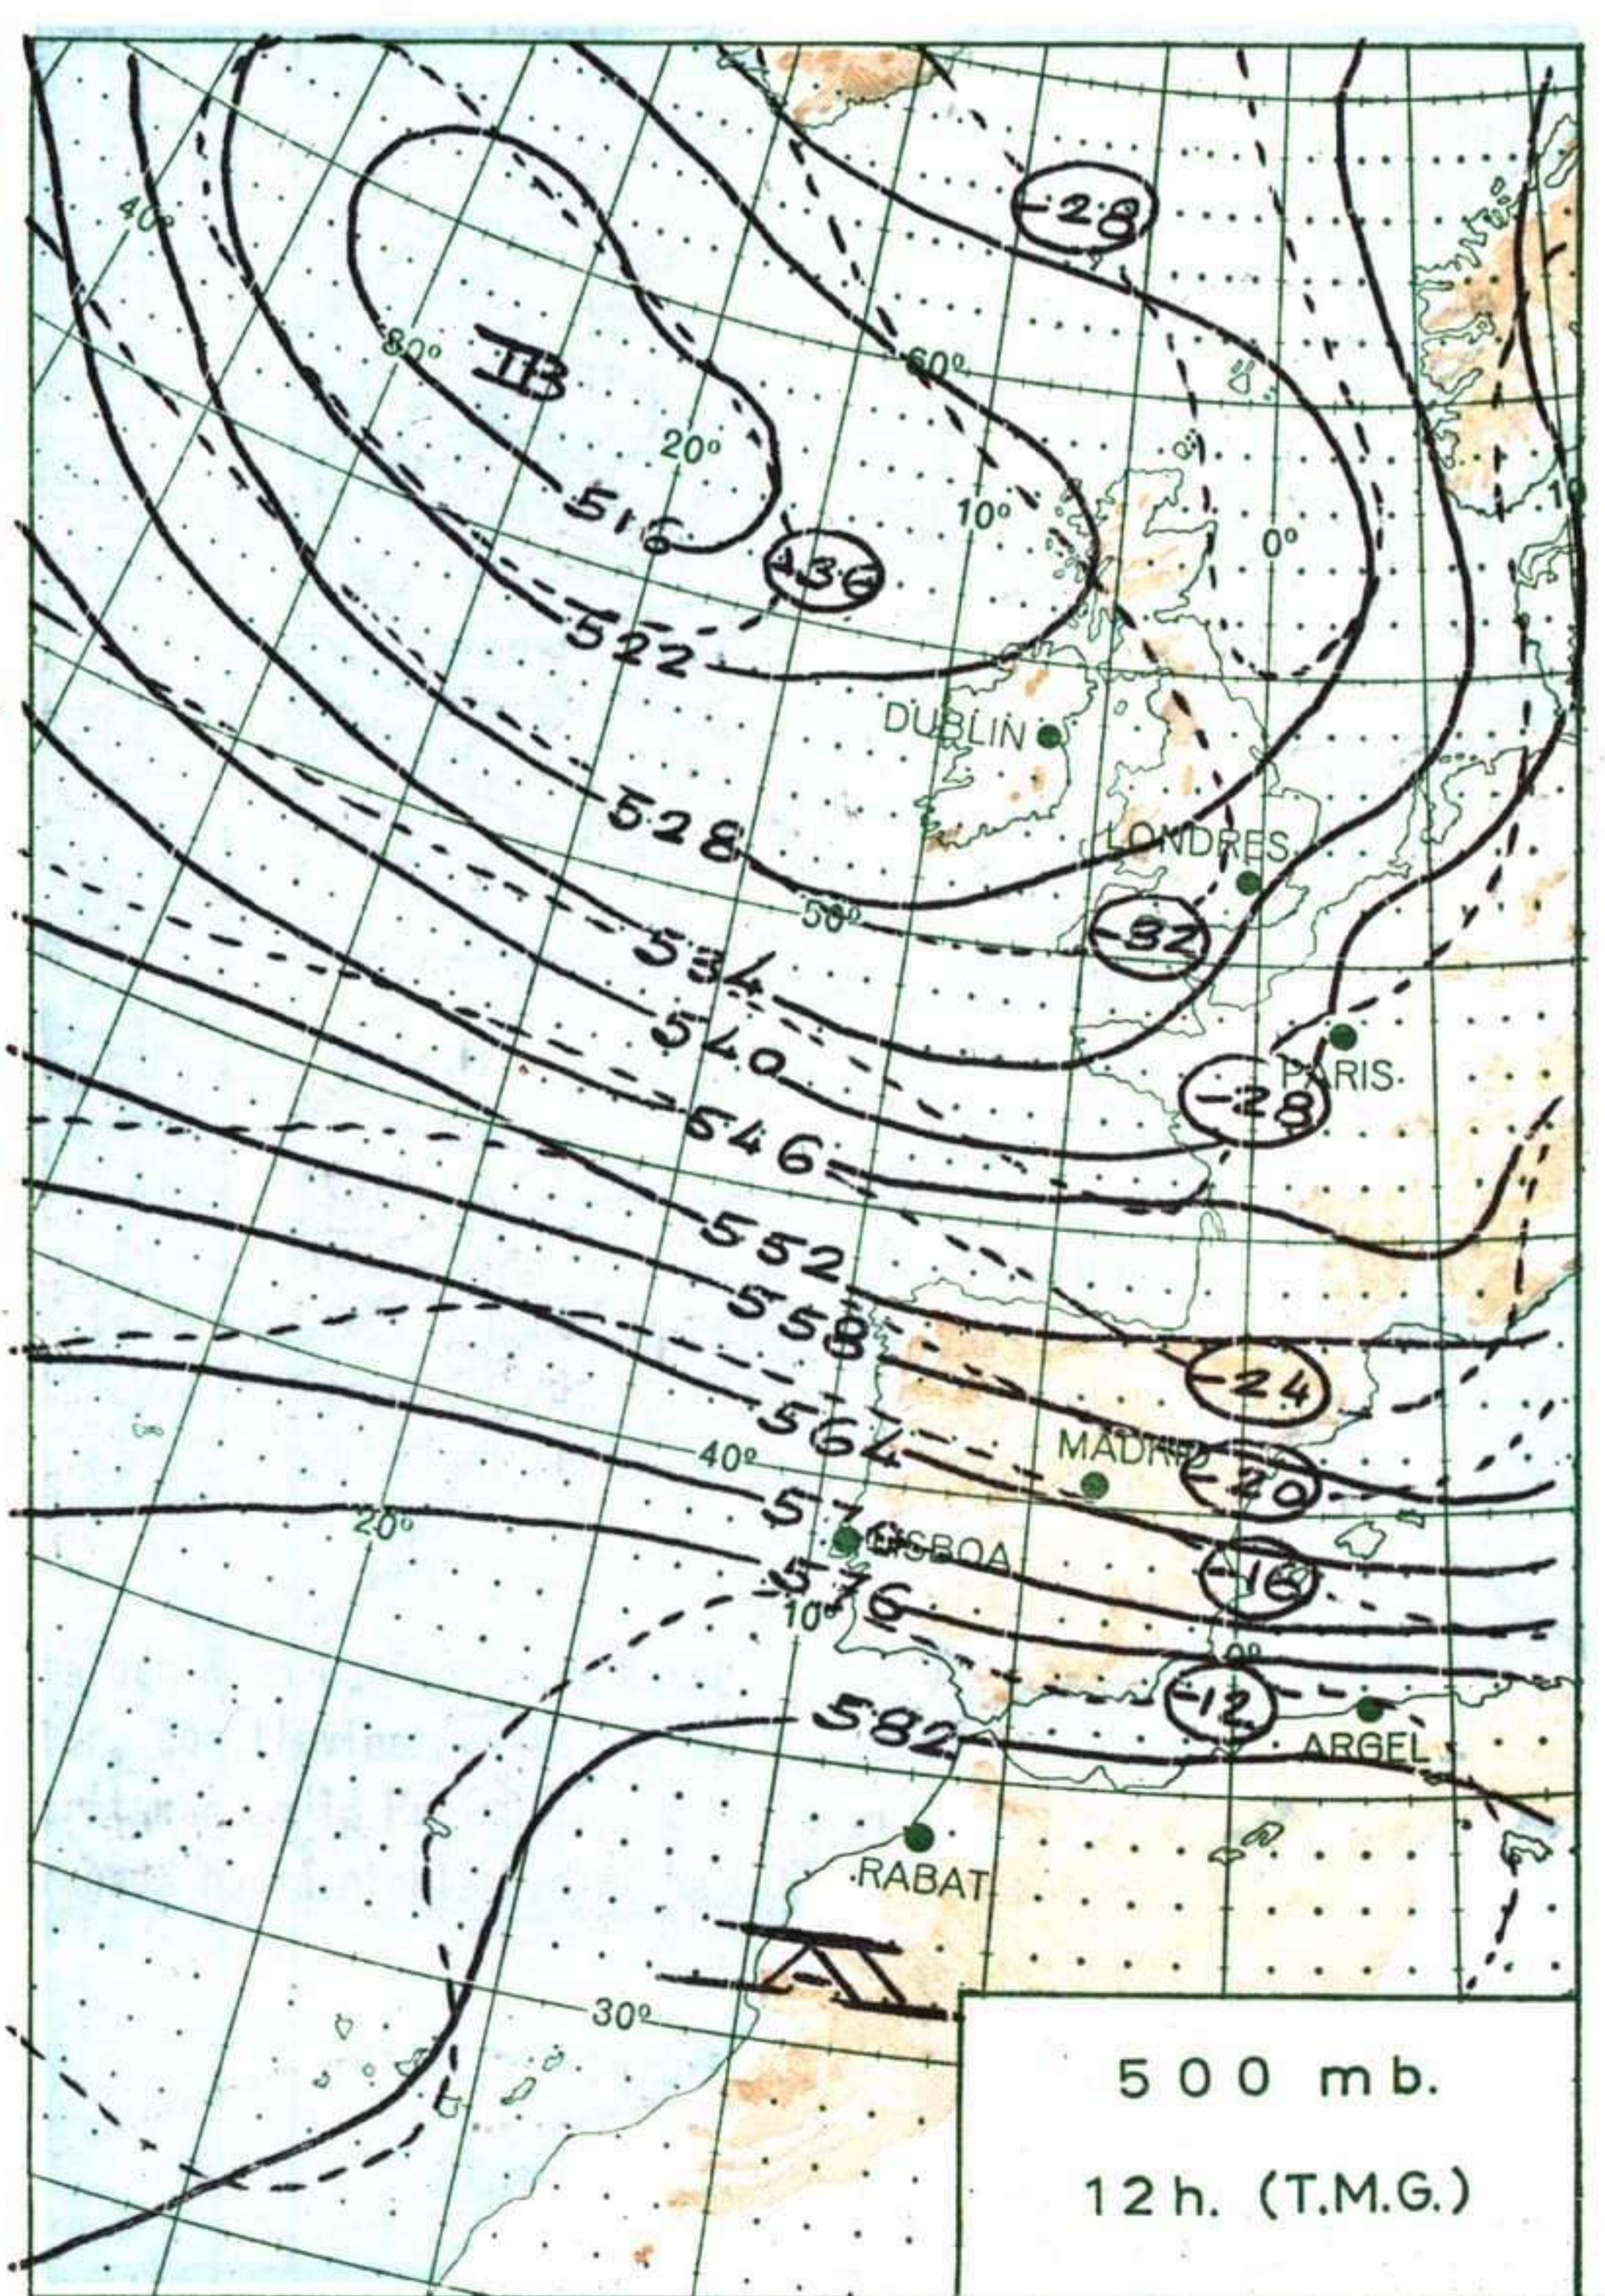

ALTITUDES > 2000 2000 1000 500 0 Mts.