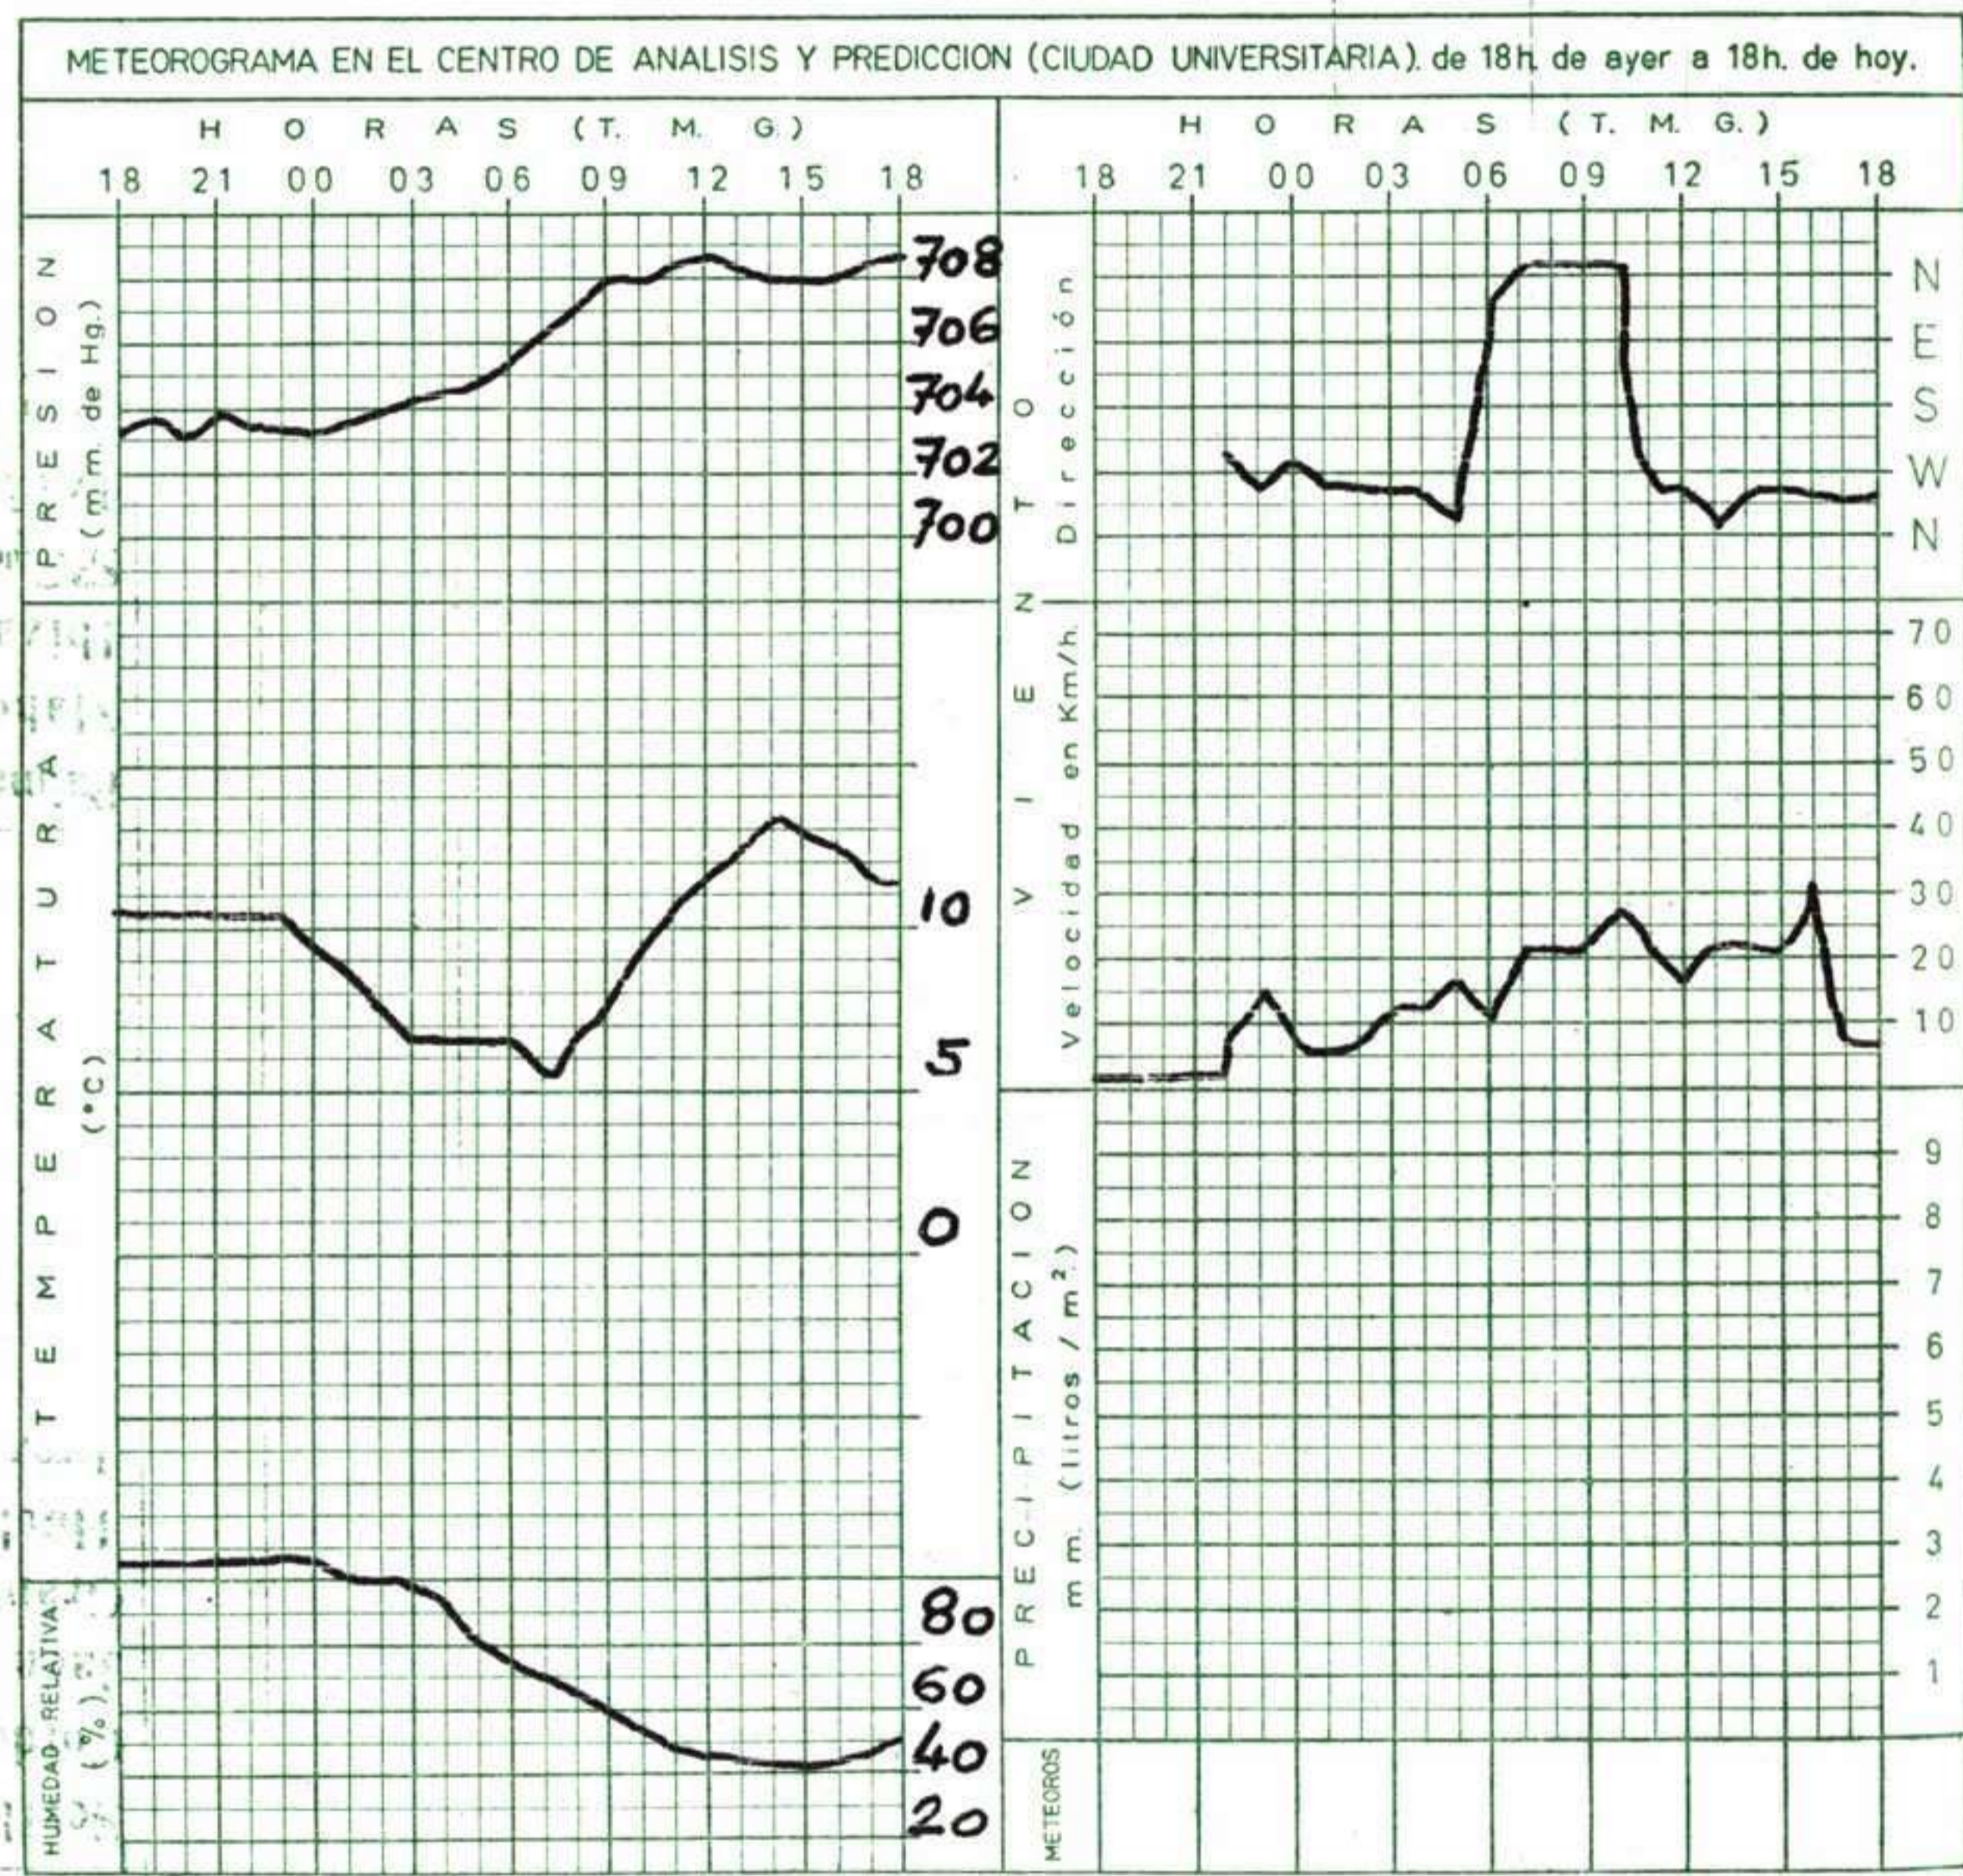

MADRID, Dia 21 de NOVIEMBRE de 1.970

Núm. 325.

R A D I O S O N D E O S																VIENTO EN ALTITUD													
LA CORUÑA 08 001				MADRID / BARAJAS 08 221				PALMA DE M./SON BONET 08 302				SANTA CRUZ DE TENERIFE 60 020				Estación		Cuenca											
Sondeo a 00 h.(T.M.G.)				Sondeo a 00 h.(T.M.G.)				Sondeo a 00 h.(T.M.G.)				Sondeo a 00 h.(T.M.G.)				Indicativo		231											
Sondeo a 12 h.(T.M.G.)				Sondeo a 12 h.(T.M.G.)				Sondeo a 12 h.(T.M.G.)				Sondeo a 12 h.(T.M.G.)				Dia/hora		21/00											
Sondeo a 00 h.(T.M.G.)				Sondeo a 00 h.(T.M.G.)				Sondeo a 00 h.(T.M.G.)				Sondeo a 00 h.(T.M.G.)				Altitud		dd ff		dd ff		dd ff							
Presiones tipo	1.000	68	10	37	21	18	1.000														Tierra								
	850	14	18	0	15	26	48	850														1.000	04	04					
	700	29	41	-11	57	26	56	700														1.500	23	05					
	500	54	30	-30	47			500														2.000	27	03					
	400	69	90	-39	59			400														3.000	04	08					
	300	89	30	-48				300														4.000							
	250	01	30	-48				250														5.500							
	200	15	90	-48				200														7.000							
	150	34	40	-56				150														9.000							
	100							100														10.500							
	70							70														12.000							
	50							50														13.500							
	30							30														16.000							
	20							20														Estación	Logroño	Madrid	Javier				
	10							10														Indicativo	084	314	430				
																						Dia/hora	21/12	21/12	21/12				
Puntos notables	100	4	10	40	180	-53															Tierra								
	854	7	34	171	-53																1.000	27	42	31	30	32	15		
	916	7	19	117	-61																1.500	26	52	30	28	28	57		
	878	2	07																		2.000	29	37			25	36		
	802	-4	31																		3.000	30	51			27	05		
	765	-5	58																		4.000	30	05			27	50		
	626	-17	50																		5.500								
	501	-30	46																		7.000								
	451	-35	50																		9.000								
	444	-36	59																		10.500								
	388	-40	59																		12.000								
	312	-48																			13.500								
	220	-48																			16.000								
																					Estación								
																					Indicativo								
																					Dia/hora								
Presiones tipo	1.000	150	10	50	21	12	1.000	174													Tierra								
	850	14	25	-1	23	25	25	850	1517	3	61	32	24	850							1.000	189	19	36	08	06			
	700	29	00	-10	48	26	32	700	3056	-8		29	37	700							1.500	850	1566	12		04	10		
	500	55	10	-22	57	29	65	500	5630	-16	59	29	00	500							2.000	700	3193	7	05	02	10		
	400	71	30	-30	60			400	7280	-28		29	90	400							3.000	500	5830	-13	05	03	50		
	300	91	10	-46				300	9280	-43		29	25	300							4.000	400	7500	-25	45	03	25		
	250							250	10480	-53		29	10	250							5.500	300	9540	-40		03	45		
	200							200	11890	-63		26	15	200							7.000	250	0770	-46		02	35		
	150							150													9.000	200	2250	-48		02	30