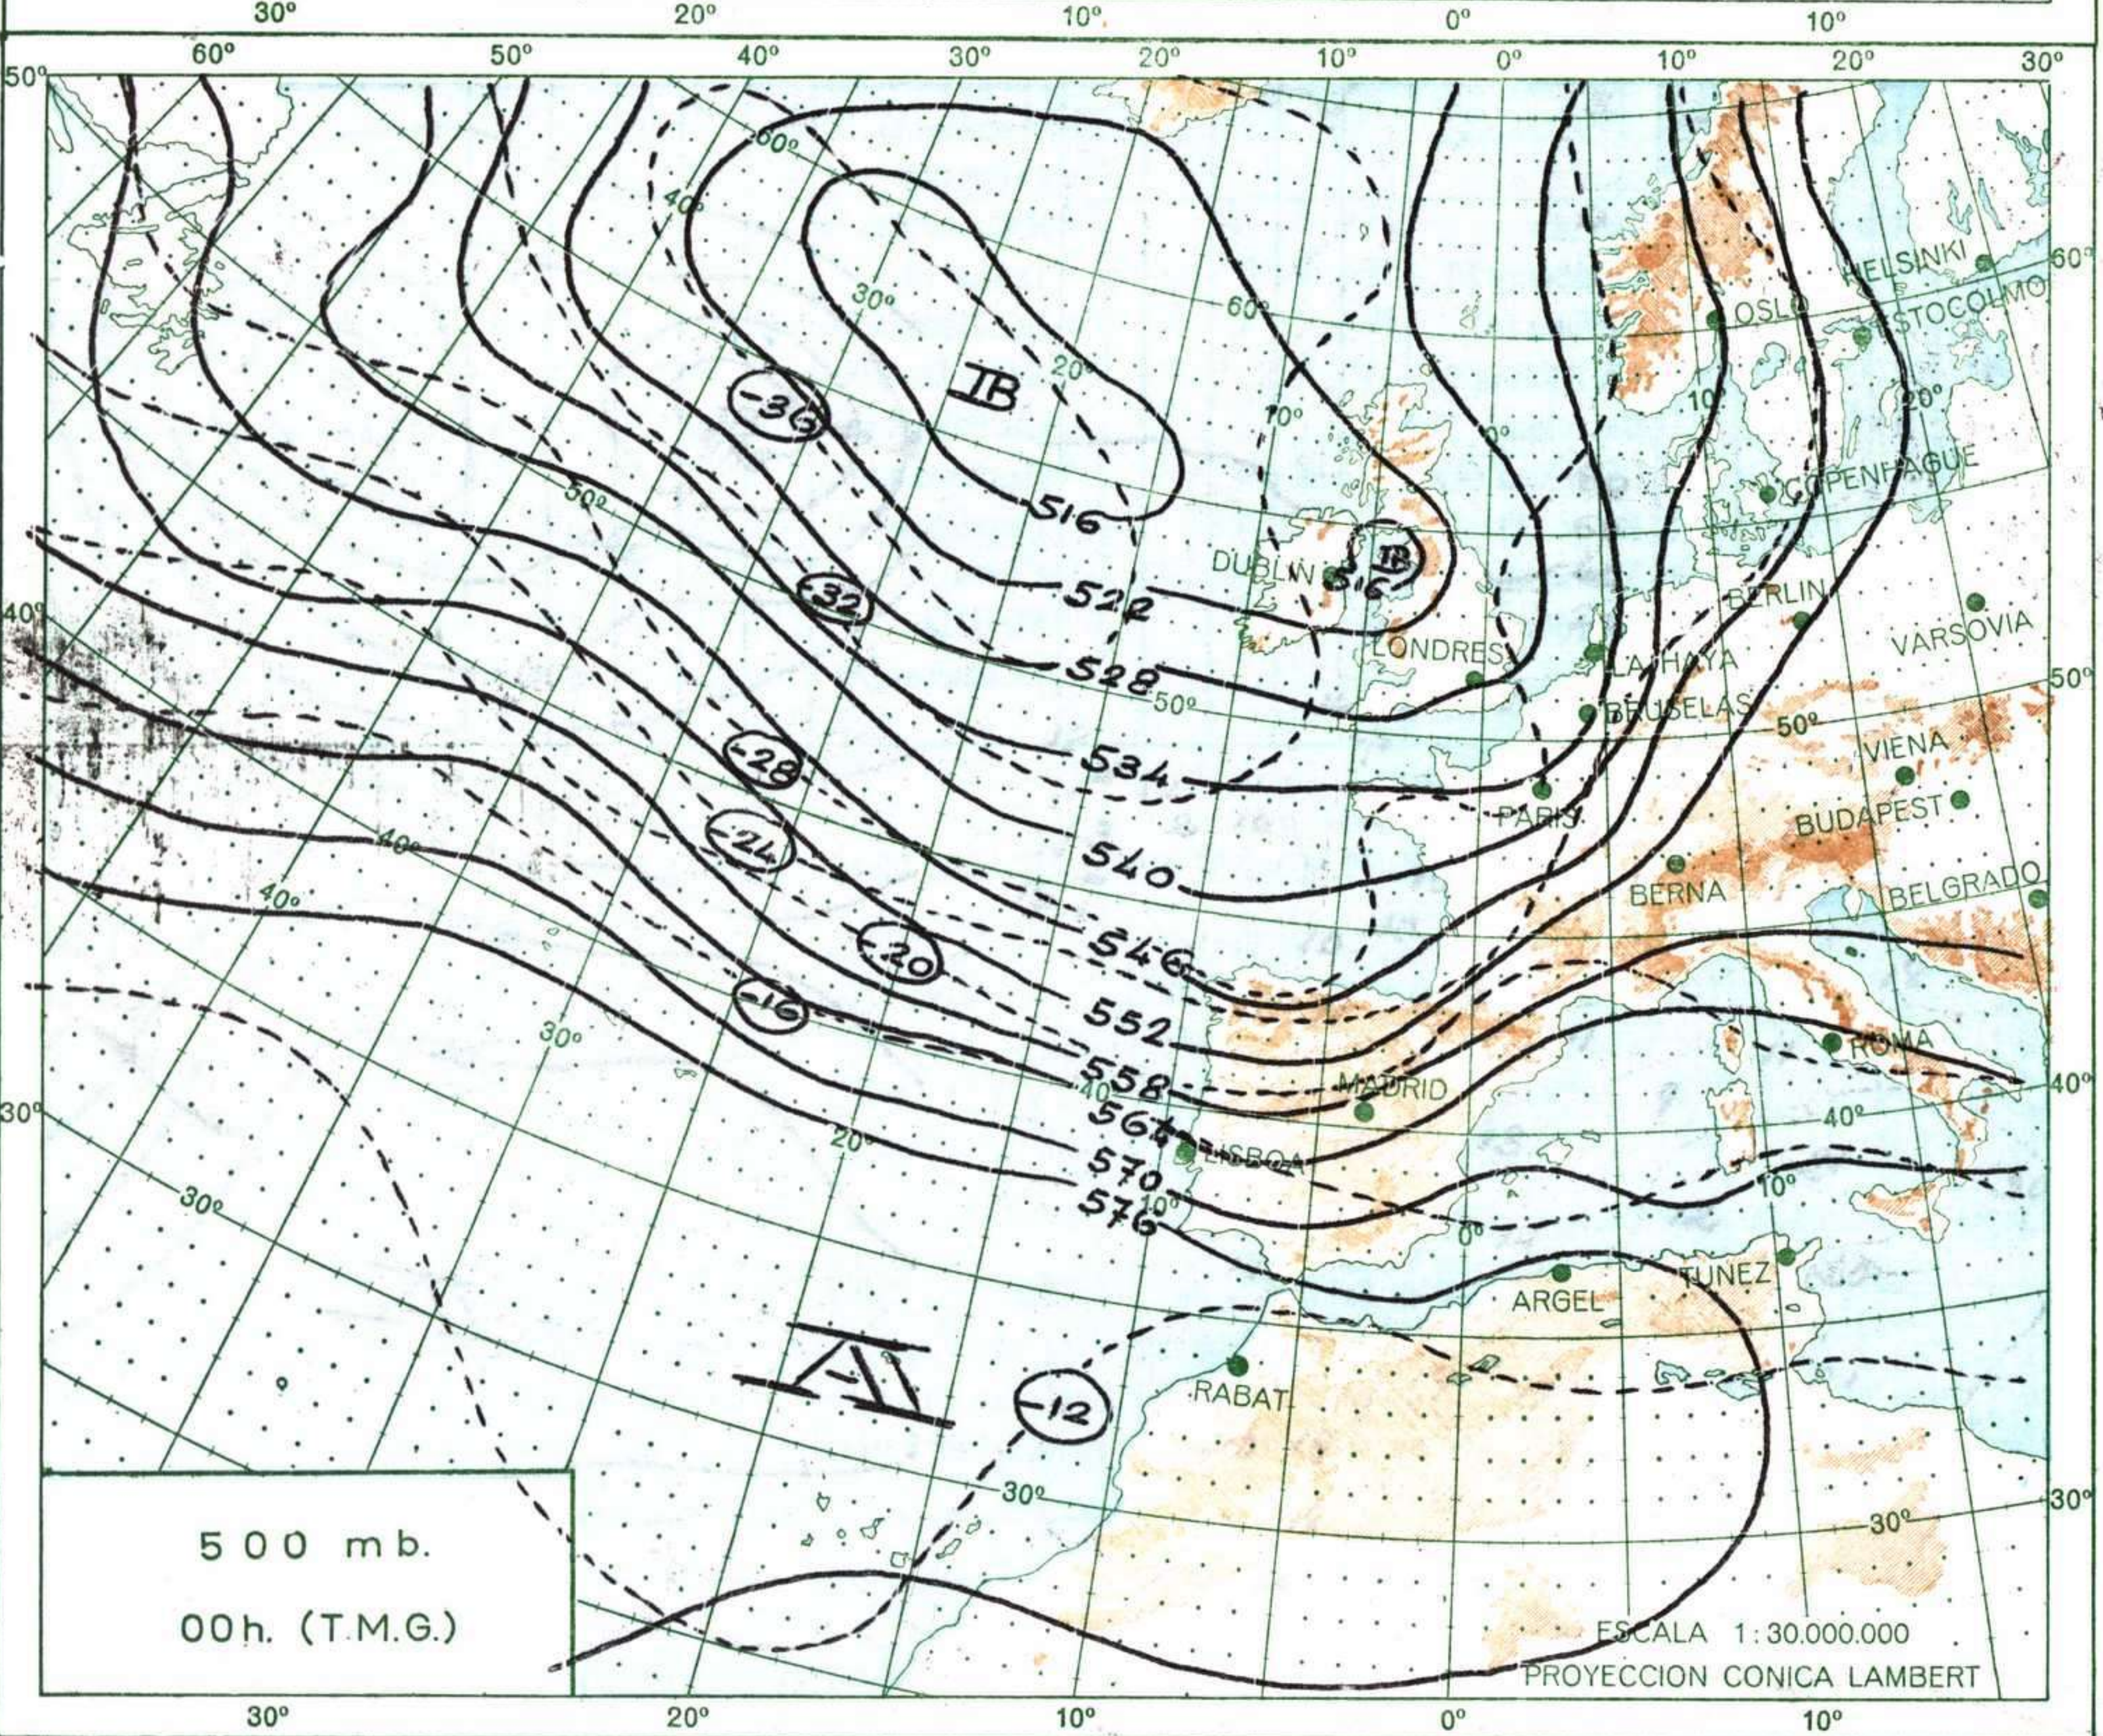

INFORMACION GENERAL DE LAS ULTIMAS 24 HORAS (DE 19 HORAS DE AYER A 19 HORAS DE HOY, HORA OFICIAL).

En la noche pasada hubo precipitaciones moderadas en Centro y Andalucía, débiles en Galicia, Cantábrico, Duero, Ebro, Cataluña y Baleares, recogiendo 8 litros por metro cuadrado en Córdoba, 7 en Huelva y Cuenca, 5 en Barajas, 4 en Vigo, Soria y Sevilla. En las demás regiones el cielo estuvo poco nublado. Durante el día de hoy, continuaron los chubascos en Galicia, Cantábrico oriental, registrándose 6 litros por metro cuadrado en Fuenterrabía y 4 en Coruña. En la cordillera Central y en Canarias estuvo nublado; hubo nubosidad variable en el Duero y Centro y continuó casi despejado en el resto.

PREDICCION PARA EL DOMINGO DIA 22.

Cielo muy nublado con lluvias y nevadas en Galicia y de forma débil en Cantábrico y Duero. Nubosidad variable en Aragón, que a última hora de la tarde se extenderá al Centro y Guadalquivir, con lluvias por la noche. Nublado con chubascos en Baleares y poco nublado o despejado en las demás regiones. Aumento de las temperaturas en la Península y Baleares. Vientos variables del suroeste en Galicia, moderados en Cantábrico, flojos en el resto. De madrugada habrá nieblas en el bajo Ebro, puntos del centro y vertientes mediterráneas.