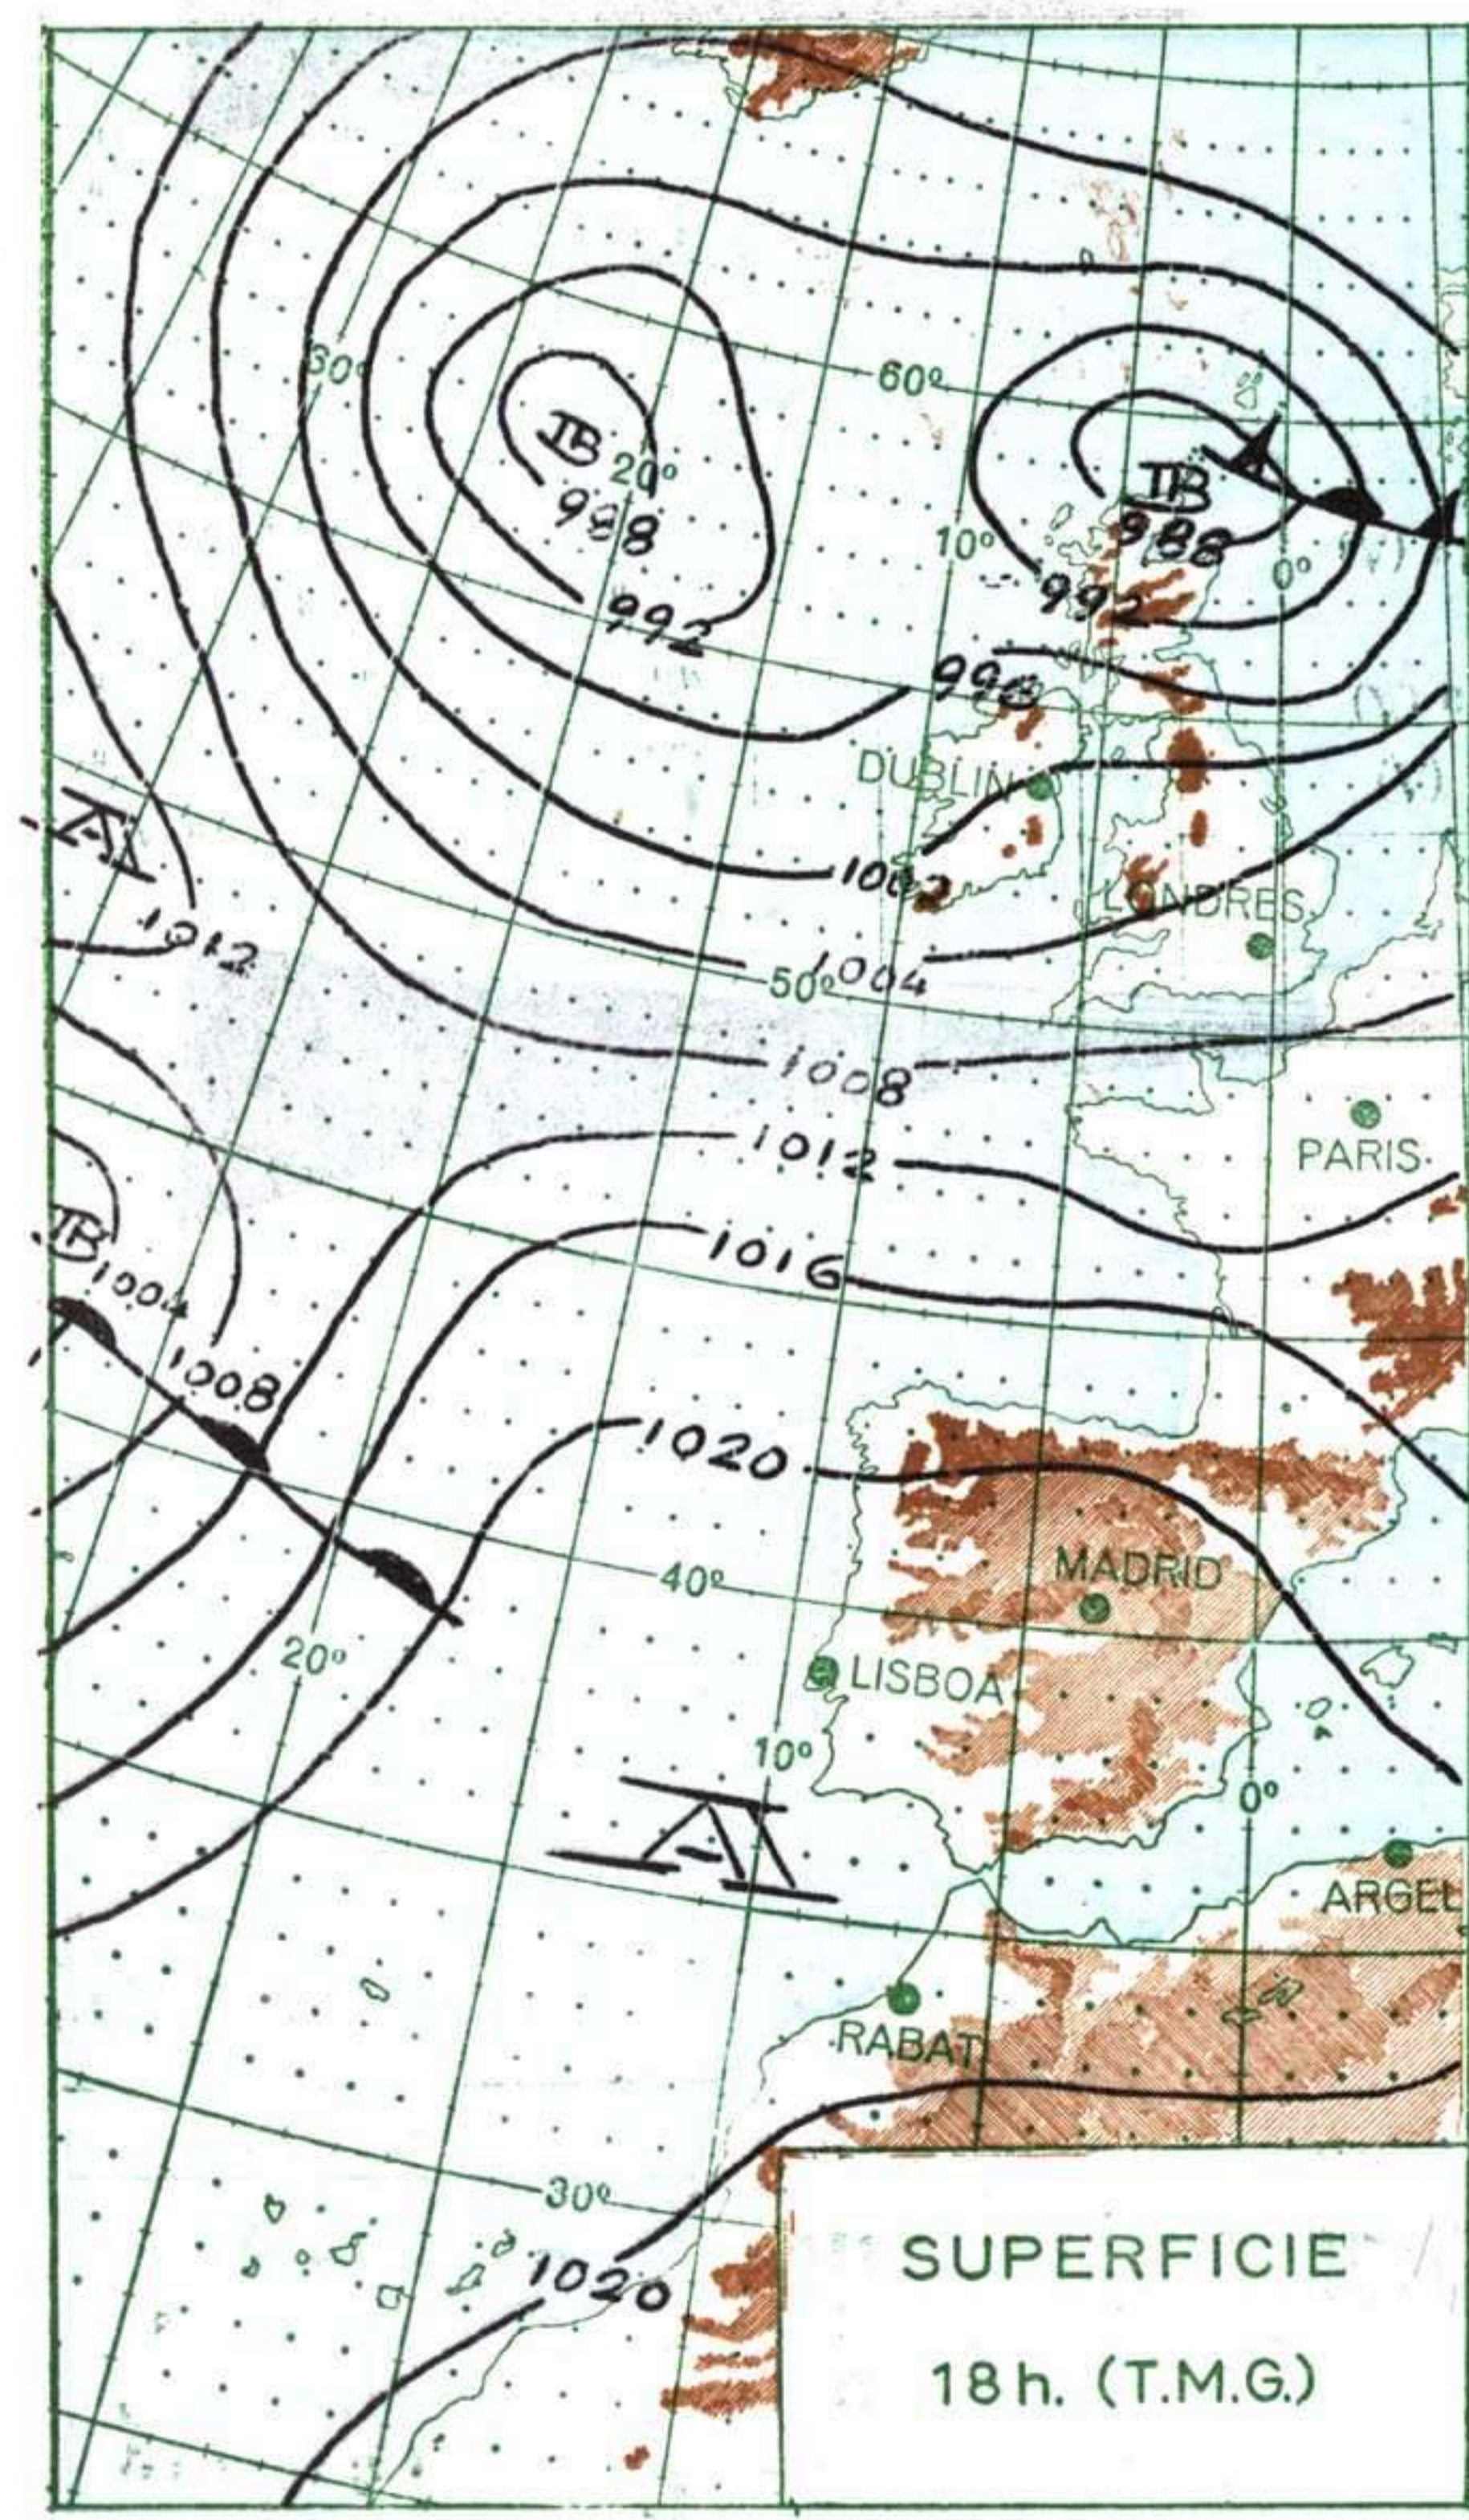

MADRID, Dia 21 de NOVIEMBRE de 1.970

Núm. 325.

R A D I O S O N D E O S																VIENTO EN ALTITUD													
LA CORUÑA 08 001				MADRID / BARAJAS 08 221				PALMA DE M./SON BONET 08 302				SANTA CRUZ DE TENERIFE 60 020				Estación		Cuenca											
Sondeo a 00 h.(T.M.G.)				Sondeo a 00 h.(T.M.G.)				Sondeo a 00 h.(T.M.G.)				Sondeo a 00 h.(T.M.G.)				Indicativo		231											
Sondeo a 12 h.(T.M.G.)				Sondeo a 12 h.(T.M.G.)				Sondeo a 12 h.(T.M.G.)				Sondeo a 12 h.(T.M.G.)				Dia/hora		21/00											
Sondeo a 00 h.(T.M.G.)				Sondeo a 00 h.(T.M.G.)				Sondeo a 00 h.(T.M.G.)				Sondeo a 00 h.(T.M.G.)				Altitud		dd ff		dd ff		dd ff							
Presiones tipo	1.000	68	10	37	21	18	1.000														Tierra								
	850	14	18	0	15	26	48	850														1.000	04	04					
	700	29	41	-11	57	26	56	700														1.500	23	05					
	500	54	30	-30	47			500														2.000	27	03					
	400	69	90	-39	59			400														3.000	04	08					
	300	89	30	-48				300														4.000							
	250	01	30	-48				250														5.500							
	200	15	90	-48				200														7.000							
	150	34	40	-56				150														9.000							
	100							100														10.500							
	70							70														12.000							
	50							50														13.500							
	30							30														16.000							
	20							20														Estación	Logroño	Madrid	Javier				
	10							10														Indicativo	084	314	430				
																						Dia/hora	21/12	21/12	21/12				
Puntos notables	100	4	10	40	180	-53															Tierra								
	854	7	34	171	-53																1.000	27	42	31	30	32	15		
	916	7	19	117	-61																1.500	26	52	30	28	28	57		
	878	2	07																		2.000	29	37			25	36		
	802	-4	31																		3.000	30	51			27	05		
	765	-5	58																		4.000	30	05			27	50		
	626	-17	50																		5.500								
	501	-30	46																		7.000								
	451	-35	50																		9.000								
	444	-36	59																		10.500								
	388	-40	59																		12.000								
	312	-48																			13.500								
	220	-48																			16.000								
																					Estación								
																					Indicativo								
																					Dia/hora								
Presiones tipo	1.000	150	10	50	21	12	1.000	174													Tierra								
	850	14	25	-1	23	25	25	850	1517	3	61	32	24	850							1.000	189	19	36	08	06			
	700	29	00	-10	48	26	32	700	3056	-8		29	37	700							1.500	850	1566	12		04	10		
	500	55	10	-22	57	29	65	500	5630	-16	59	29	00	500							2.000	700	3193	7	05	02	10		
	400	71	30	-30	60			400	7280	-28		29	90	400							3.000	500	5830	-13	05	03	50		
	300	91	10	-46				300	9280	-43		29	25	300							4.000	400	7500	-25	45	03	25		
	250							250	10480	-53		29	10	250							5.500	300	9540	-40		03	45		
	200							200	11890	-63		26	15	200							7.000	250	0770	-46		02	35		
	150							150													9.000	200	2250	-48		02	30