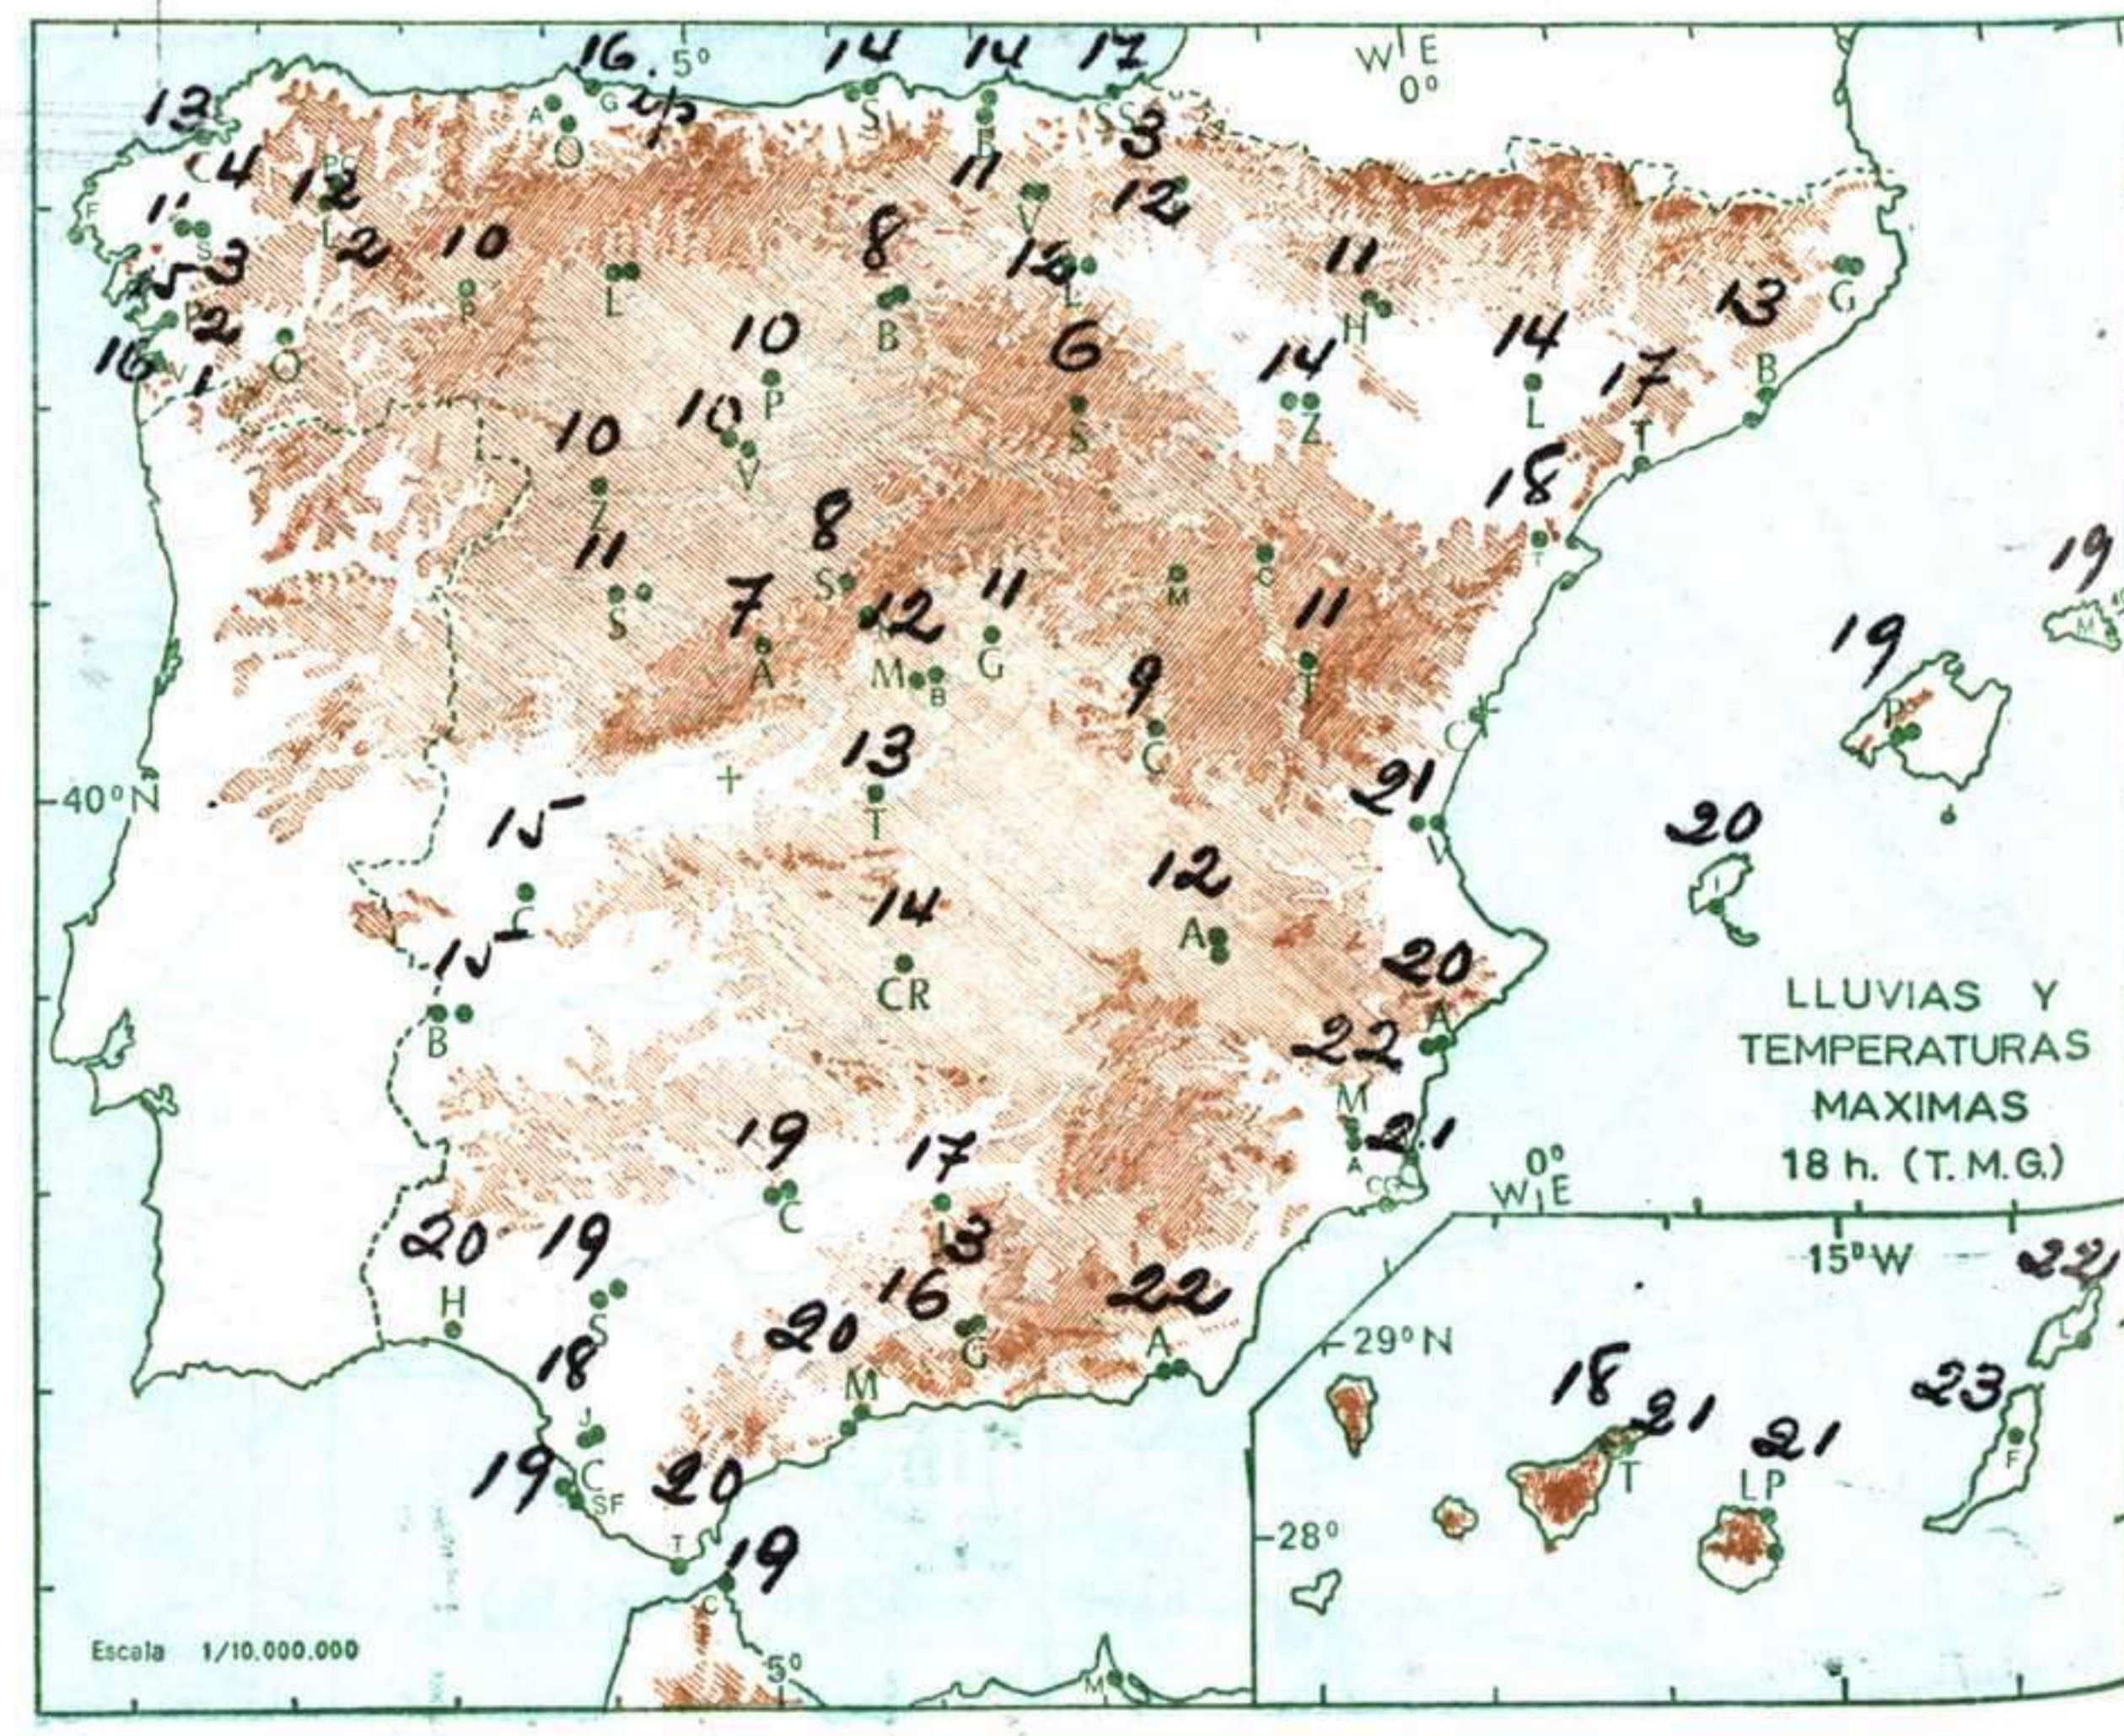

MADRID, Dia 21 de NOVIEMBRE de 1.970

Núm. 325.

R A D I O S O N D E O S																VIENTO EN ALTITUD													
LA CORUÑA 08 001				MADRID / BARAJAS 08 221				PALMA DE M./SON BONET 08 302				SANTA CRUZ DE TENERIFE 60 020				Estación		Cuenca											
Sondeo a 00 h.(T.M.G.)				Sondeo a 00 h.(T.M.G.)				Sondeo a 00 h.(T.M.G.)				Sondeo a 00 h.(T.M.G.)				Indicativo		231											
Sondeo a 12 h.(T.M.G.)				Sondeo a 12 h.(T.M.G.)				Sondeo a 12 h.(T.M.G.)				Sondeo a 12 h.(T.M.G.)				Dia/hora		21/00											
Sondeo a 00 h.(T.M.G.)				Sondeo a 00 h.(T.M.G.)				Sondeo a 00 h.(T.M.G.)				Sondeo a 00 h.(T.M.G.)				Altitud		dd ff		dd ff		dd ff							
Presiones tipo	1.000	68	10	37	21	18	1.000														Tierra								
	850	14	18	0	15	26	48	850														1.000	04	04					
	700	29	41	-11	57	26	56	700														1.500	23	05					
	500	54	30	-30	47			500														2.000	27	03					
	400	69	90	-39	59			400														3.000	04	08					
	300	89	30	-48				300														4.000							
	250	01	30	-48				250														5.500							
	200	15	90	-48				200														7.000							
	150	34	40	-56				150														9.000							
	100							100														10.500							
	70							70														12.000							
	50							50														13.500							
	30							30														16.000							
	20							20														Estación	Logroño	Madrid	Javier				
	10							10														Indicativo	084	314	430				
																						Dia/hora	21/12	21/12	21/12				
Puntos notables	100	4	10	40	180	-53															Tierra								
	854	7	34	171	-53																1.000	27	42	31	30	32	15		
	916	7	19	117	-61																1.500	26	52	30	28	28	57		
	878	2	07																		2.000	29	37			25	36		
	802	-4	31																		3.000	30	51			27	05		
	765	-5	58																		4.000	30	05			27	50		
	626	-17	50																		5.500								
	501	-30	46																		7.000								
	451	-35	50																		9.000								
	444	-36	59																		10.500								
	388	-40	59																		12.000								
	312	-48																			13.500								
	220	-48																			16.000								
																					Estación								
																					Indicativo								
																					Dia/hora								
Presiones tipo	1.000	150	10	50	21	12	1.000	174													Tierra								
	850	14	25	-1	23	25	25	850	1517	3	61	32	24	850							1.000	189	19	36	08	06			
	700	29	00	-10	48	26	32	700	3056	-8		29	37	700							1.500	850	1566	12		04	10		
	500	55	10	-22	57	29	65	500	5630	-16	59	29	00	500							2.000	700	3193	7	05	02	10		
	400	71	30	-30	60			400	7280	-28		29	90	400							3.000	500	5830	-13	05	03	50		
	300	91	10	-46				300	9280	-43		29	25	300							4.000	400	7500	-25	45	03	25		
	250							250	10480	-53		29	10	250							5.500	300	9540	-40		03	45		
	200							200	11890	-63		26	15	200							7.000	250	0770	-46		02	35		
	150							150													9.000	200	2250	-48		02	30