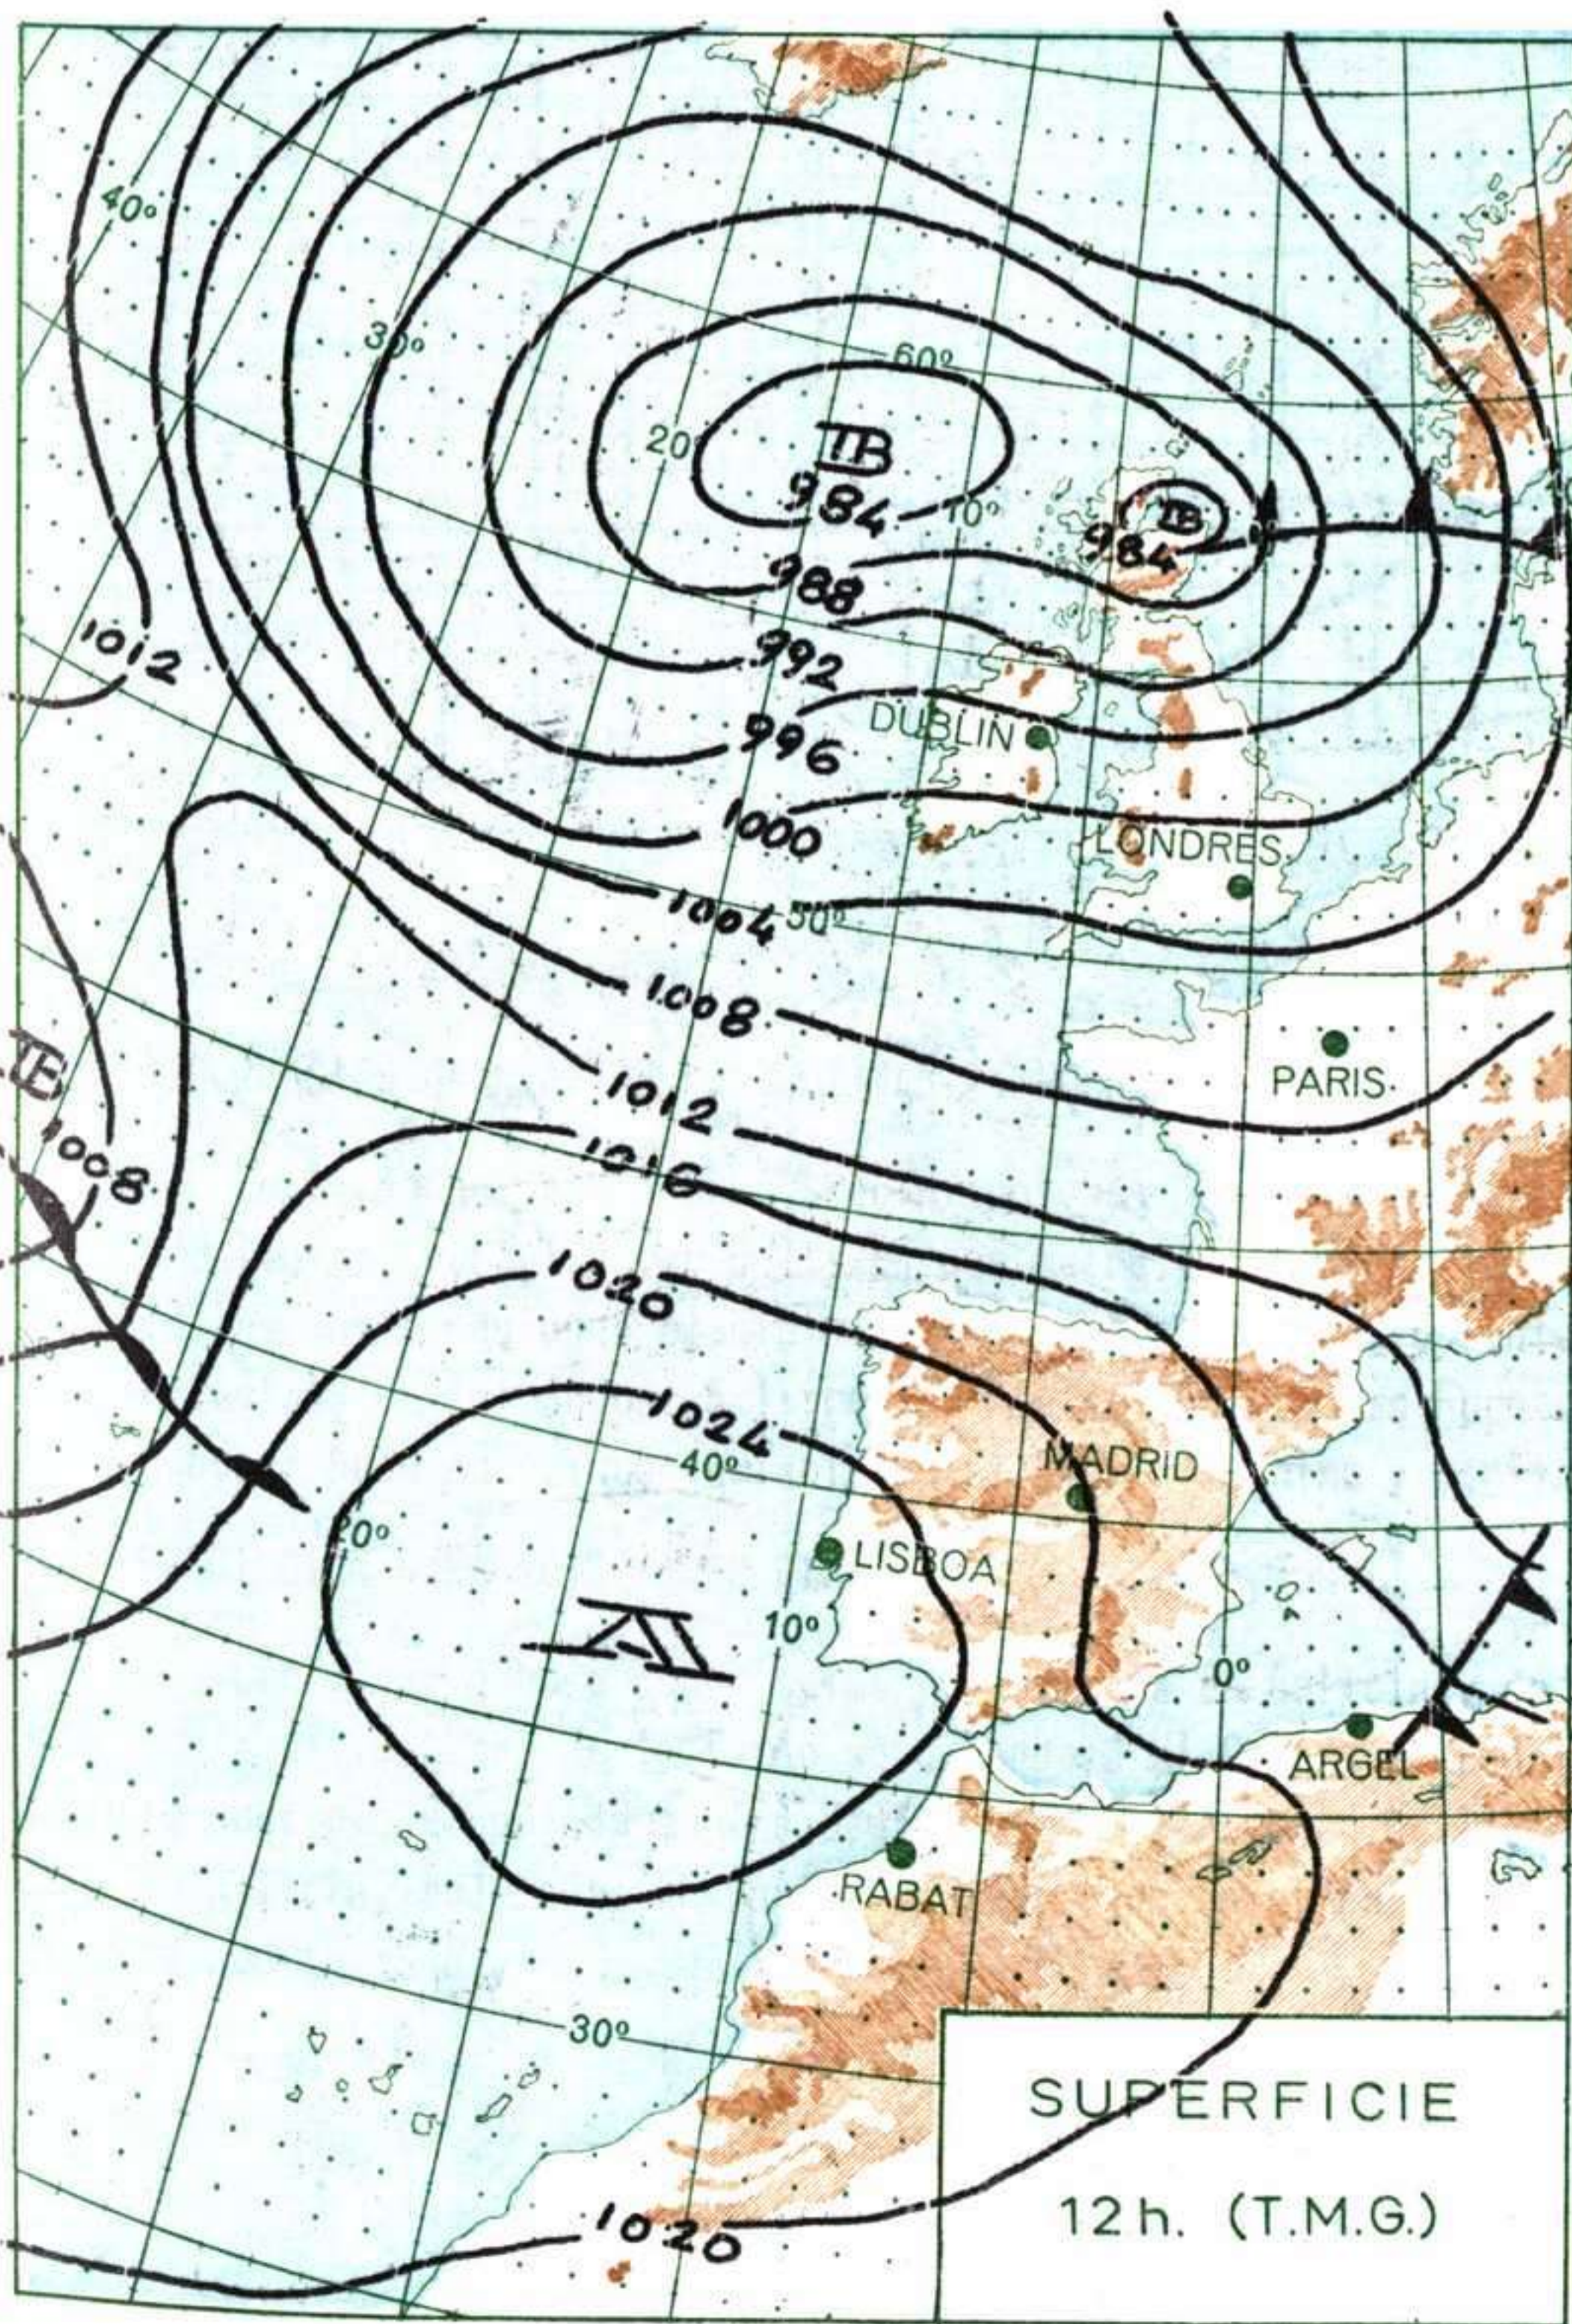

ALTITUDES > 2000 2000 1000 500 0 Mts.