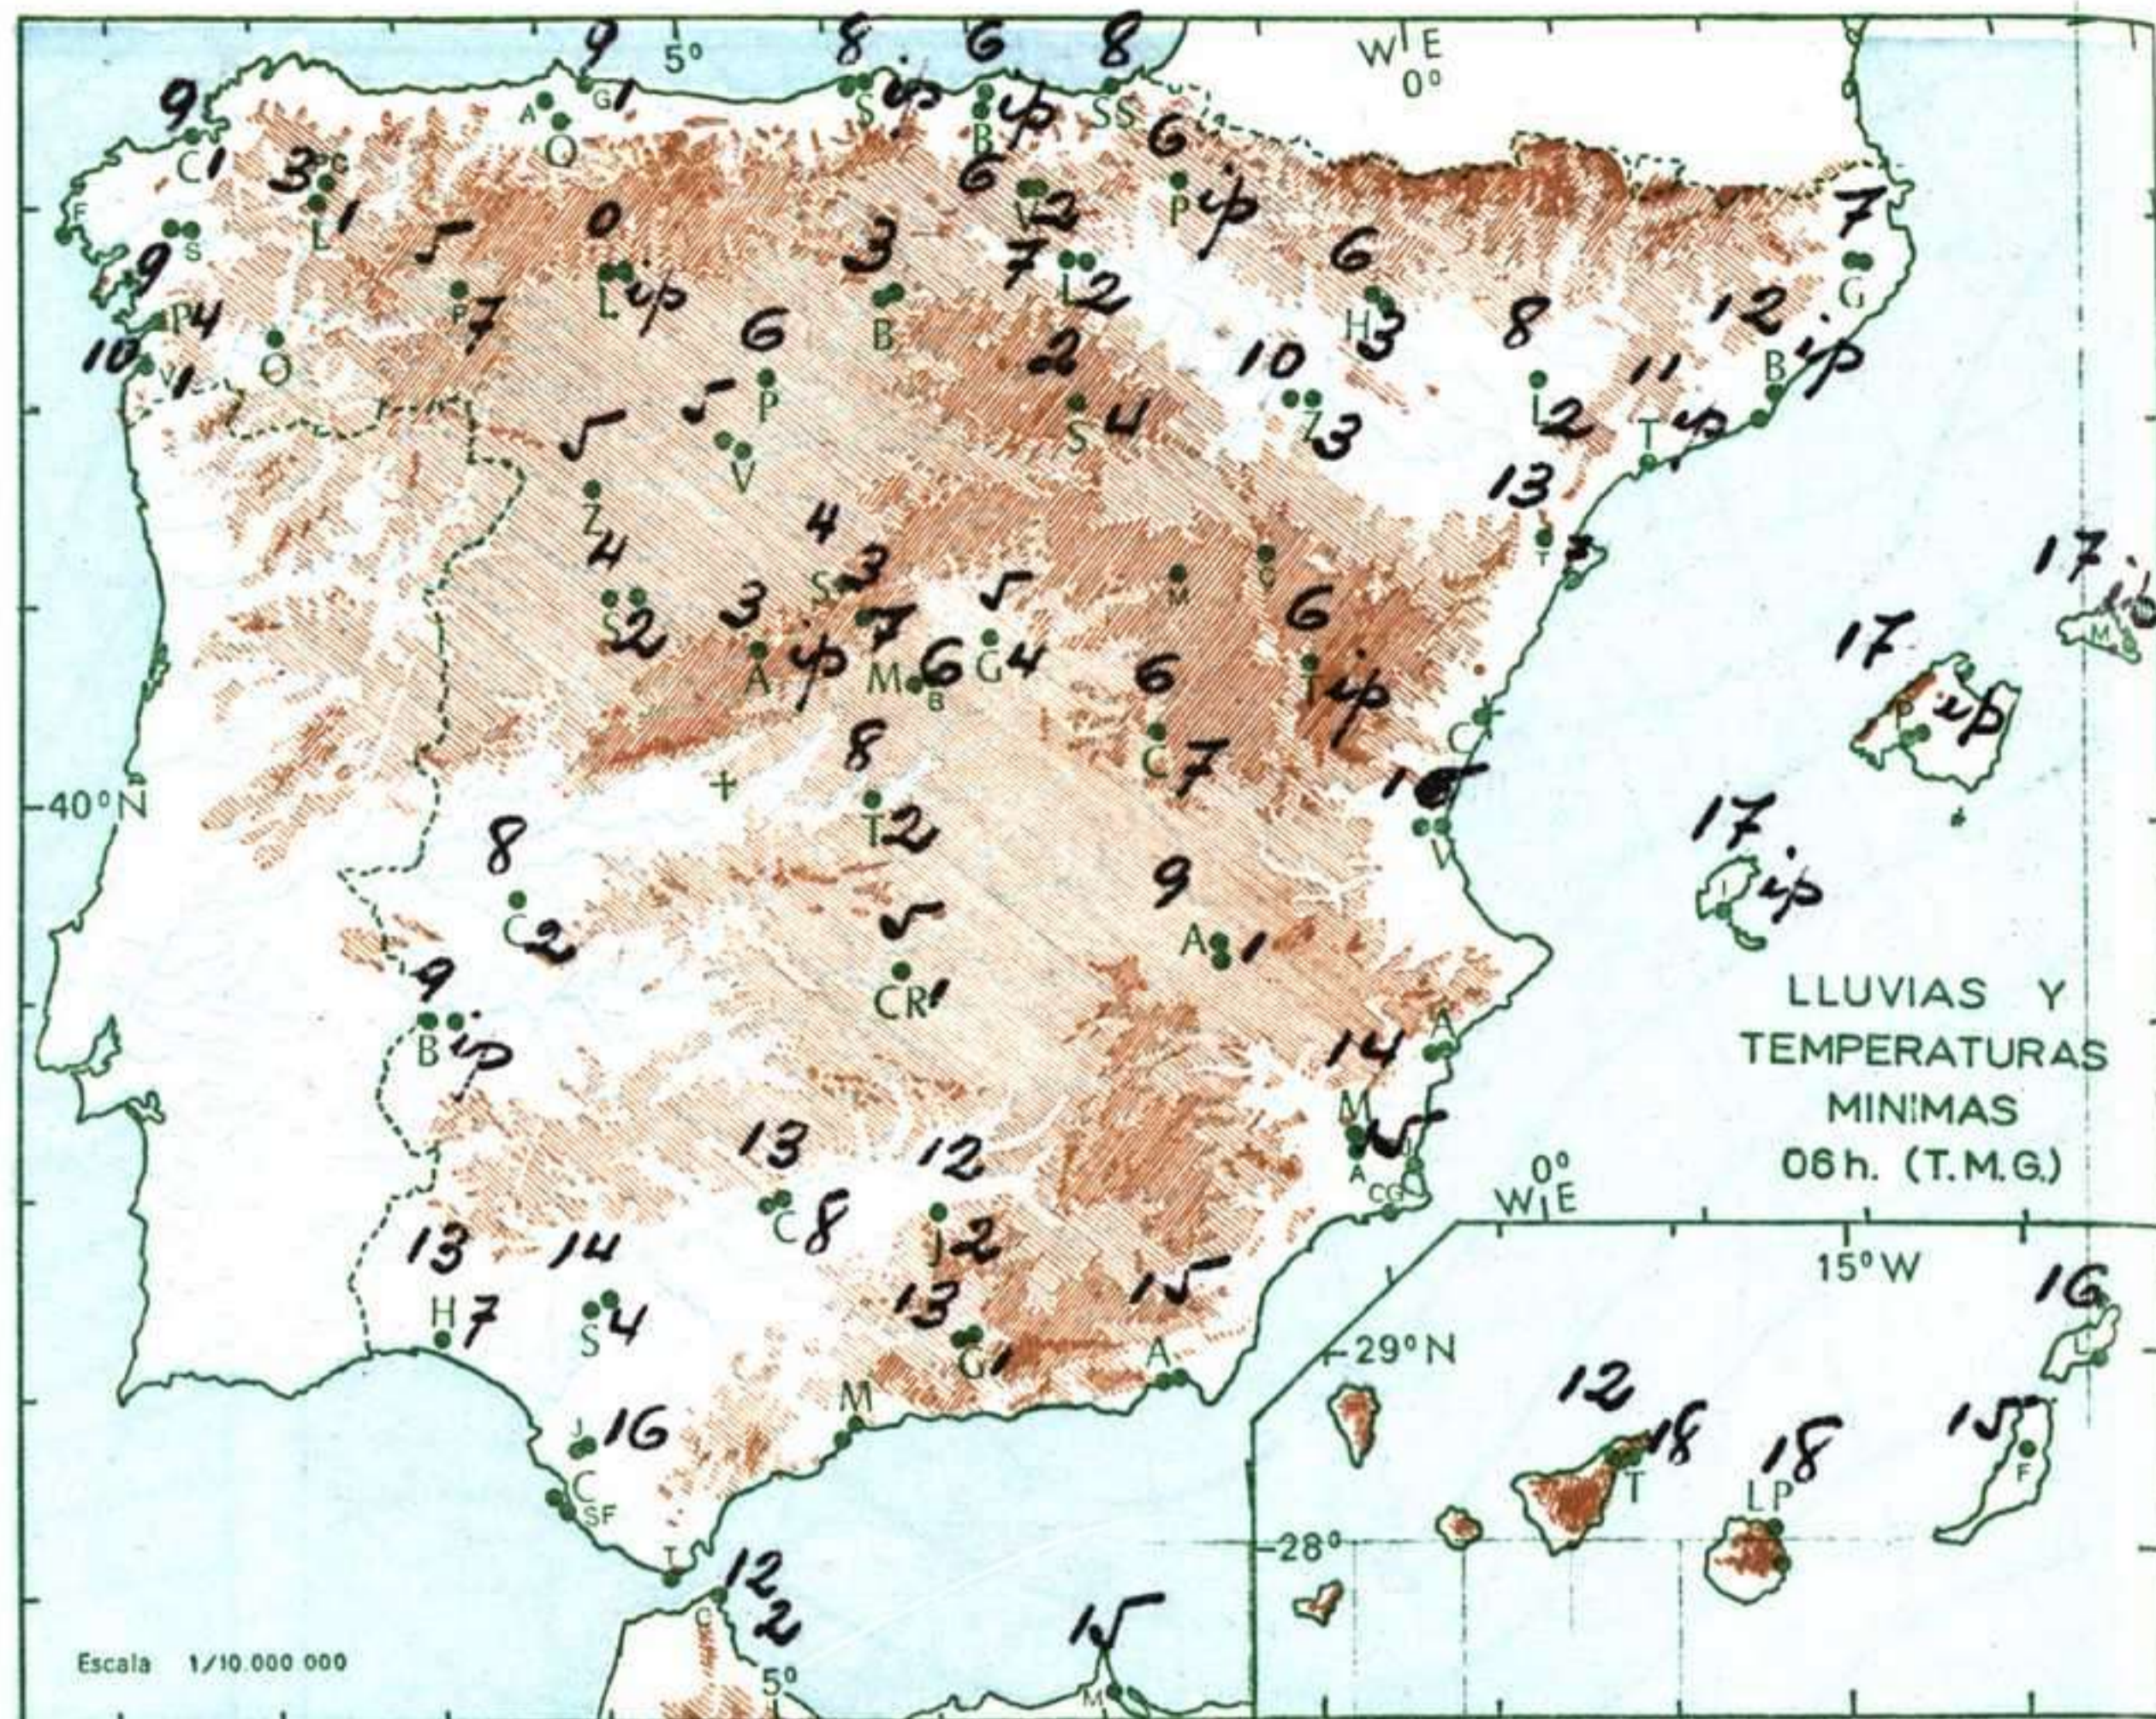

MADRID, Dia 21 de NOVIEMBRE de 1.970

Núm. 325.

R A D I O S O N D E O S																VIENTO EN ALTITUD													
LA CORUÑA 08 001				MADRID / BARAJAS 08 221				PALMA DE M./SON BONET 08 302				SANTA CRUZ DE TENERIFE 60 020				Estación		Cuenca											
Sondeo a 00 h.(T.M.G.)				Sondeo a 00 h.(T.M.G.)				Sondeo a 00 h.(T.M.G.)				Sondeo a 00 h.(T.M.G.)				Indicativo		231											
Sondeo a 12 h.(T.M.G.)				Sondeo a 12 h.(T.M.G.)				Sondeo a 12 h.(T.M.G.)				Sondeo a 12 h.(T.M.G.)				Dia/hora		21/00											
Sondeo a 00 h.(T.M.G.)				Sondeo a 00 h.(T.M.G.)				Sondeo a 00 h.(T.M.G.)				Sondeo a 00 h.(T.M.G.)				Altitud		dd ff		dd ff		dd ff							
Presiones tipo	1.000	68	10	37	21	18	1.000														Tierra								
	850	14	18	0	15	26	48	850														1.000	04	04					
	700	29	41	-11	57	26	56	700														1.500	23	05					
	500	54	30	-30	47			500														2.000	27	03					
	400	69	90	-39	59			400														3.000	04	08					
	300	89	30	-48				300														4.000							
	250	01	30	-48				250														5.500							
	200	15	90	-48				200														7.000							
	150	34	40	-56				150														9.000							
	100							100														10.500							
	70							70														12.000							
	50							50														13.500							
	30							30														16.000							
	20							20														Estación	Logroño	Madrid	Javier				
	10							10														Indicativo	084	314	430				
																						Dia/hora	21/12	21/12	21/12				
Puntos notables	100	4	10	40	180	-53															Tierra								
	854	7	34	171	-53																1.000	27	42	31	30	32	15		
	916	7	19	117	-61																1.500	26	52	30	28	28	57		
	878	2	07																		2.000	29	37			25	36		
	802	-4	31																		3.000	30	51			27	05		
	765	-5	58																		4.000	30	05			27	50		
	626	-17	50																		5.500								
	501	-30	46																		7.000								
	451	-35	50																		9.000								
	444	-36	59																		10.500								
	388	-40	59																		12.000								
	312	-48																			13.500								
	220	-48																			16.000								
																					Estación								
																					Indicativo								
																					Dia/hora								
Presiones tipo	1.000	150	10	50	21	12	1.000	174													Tierra								
	850	14	25	-1	23	25	25	850	1517	3	61	32	24	850							1.000	189	19	36	08	06			
	700	29	00	-10	48	26	32	700	3056	-8		29	37	700							1.500	850	1566	12		04	10		
	500	55	10	-22	57	29	65	500	5630	-16	59	29	00	500							2.000	700	3193	7	05	02	10		
	400	71	30	-30	60			400	7280	-28		29	90	400							3.000	500	5830	-13	05	03	50		
	300	91	10	-46				300	9280	-43		29	25	300							4.000	400	7500	-25	45	03	25		
	250							250	10480	-53		29	10	250							5.500	300	9540	-40		03	45		
	200							200	11890	-63		26	15	200							7.000	250	0770	-46		02	35		
	150							150													9.000	200	2250	-48		02	30