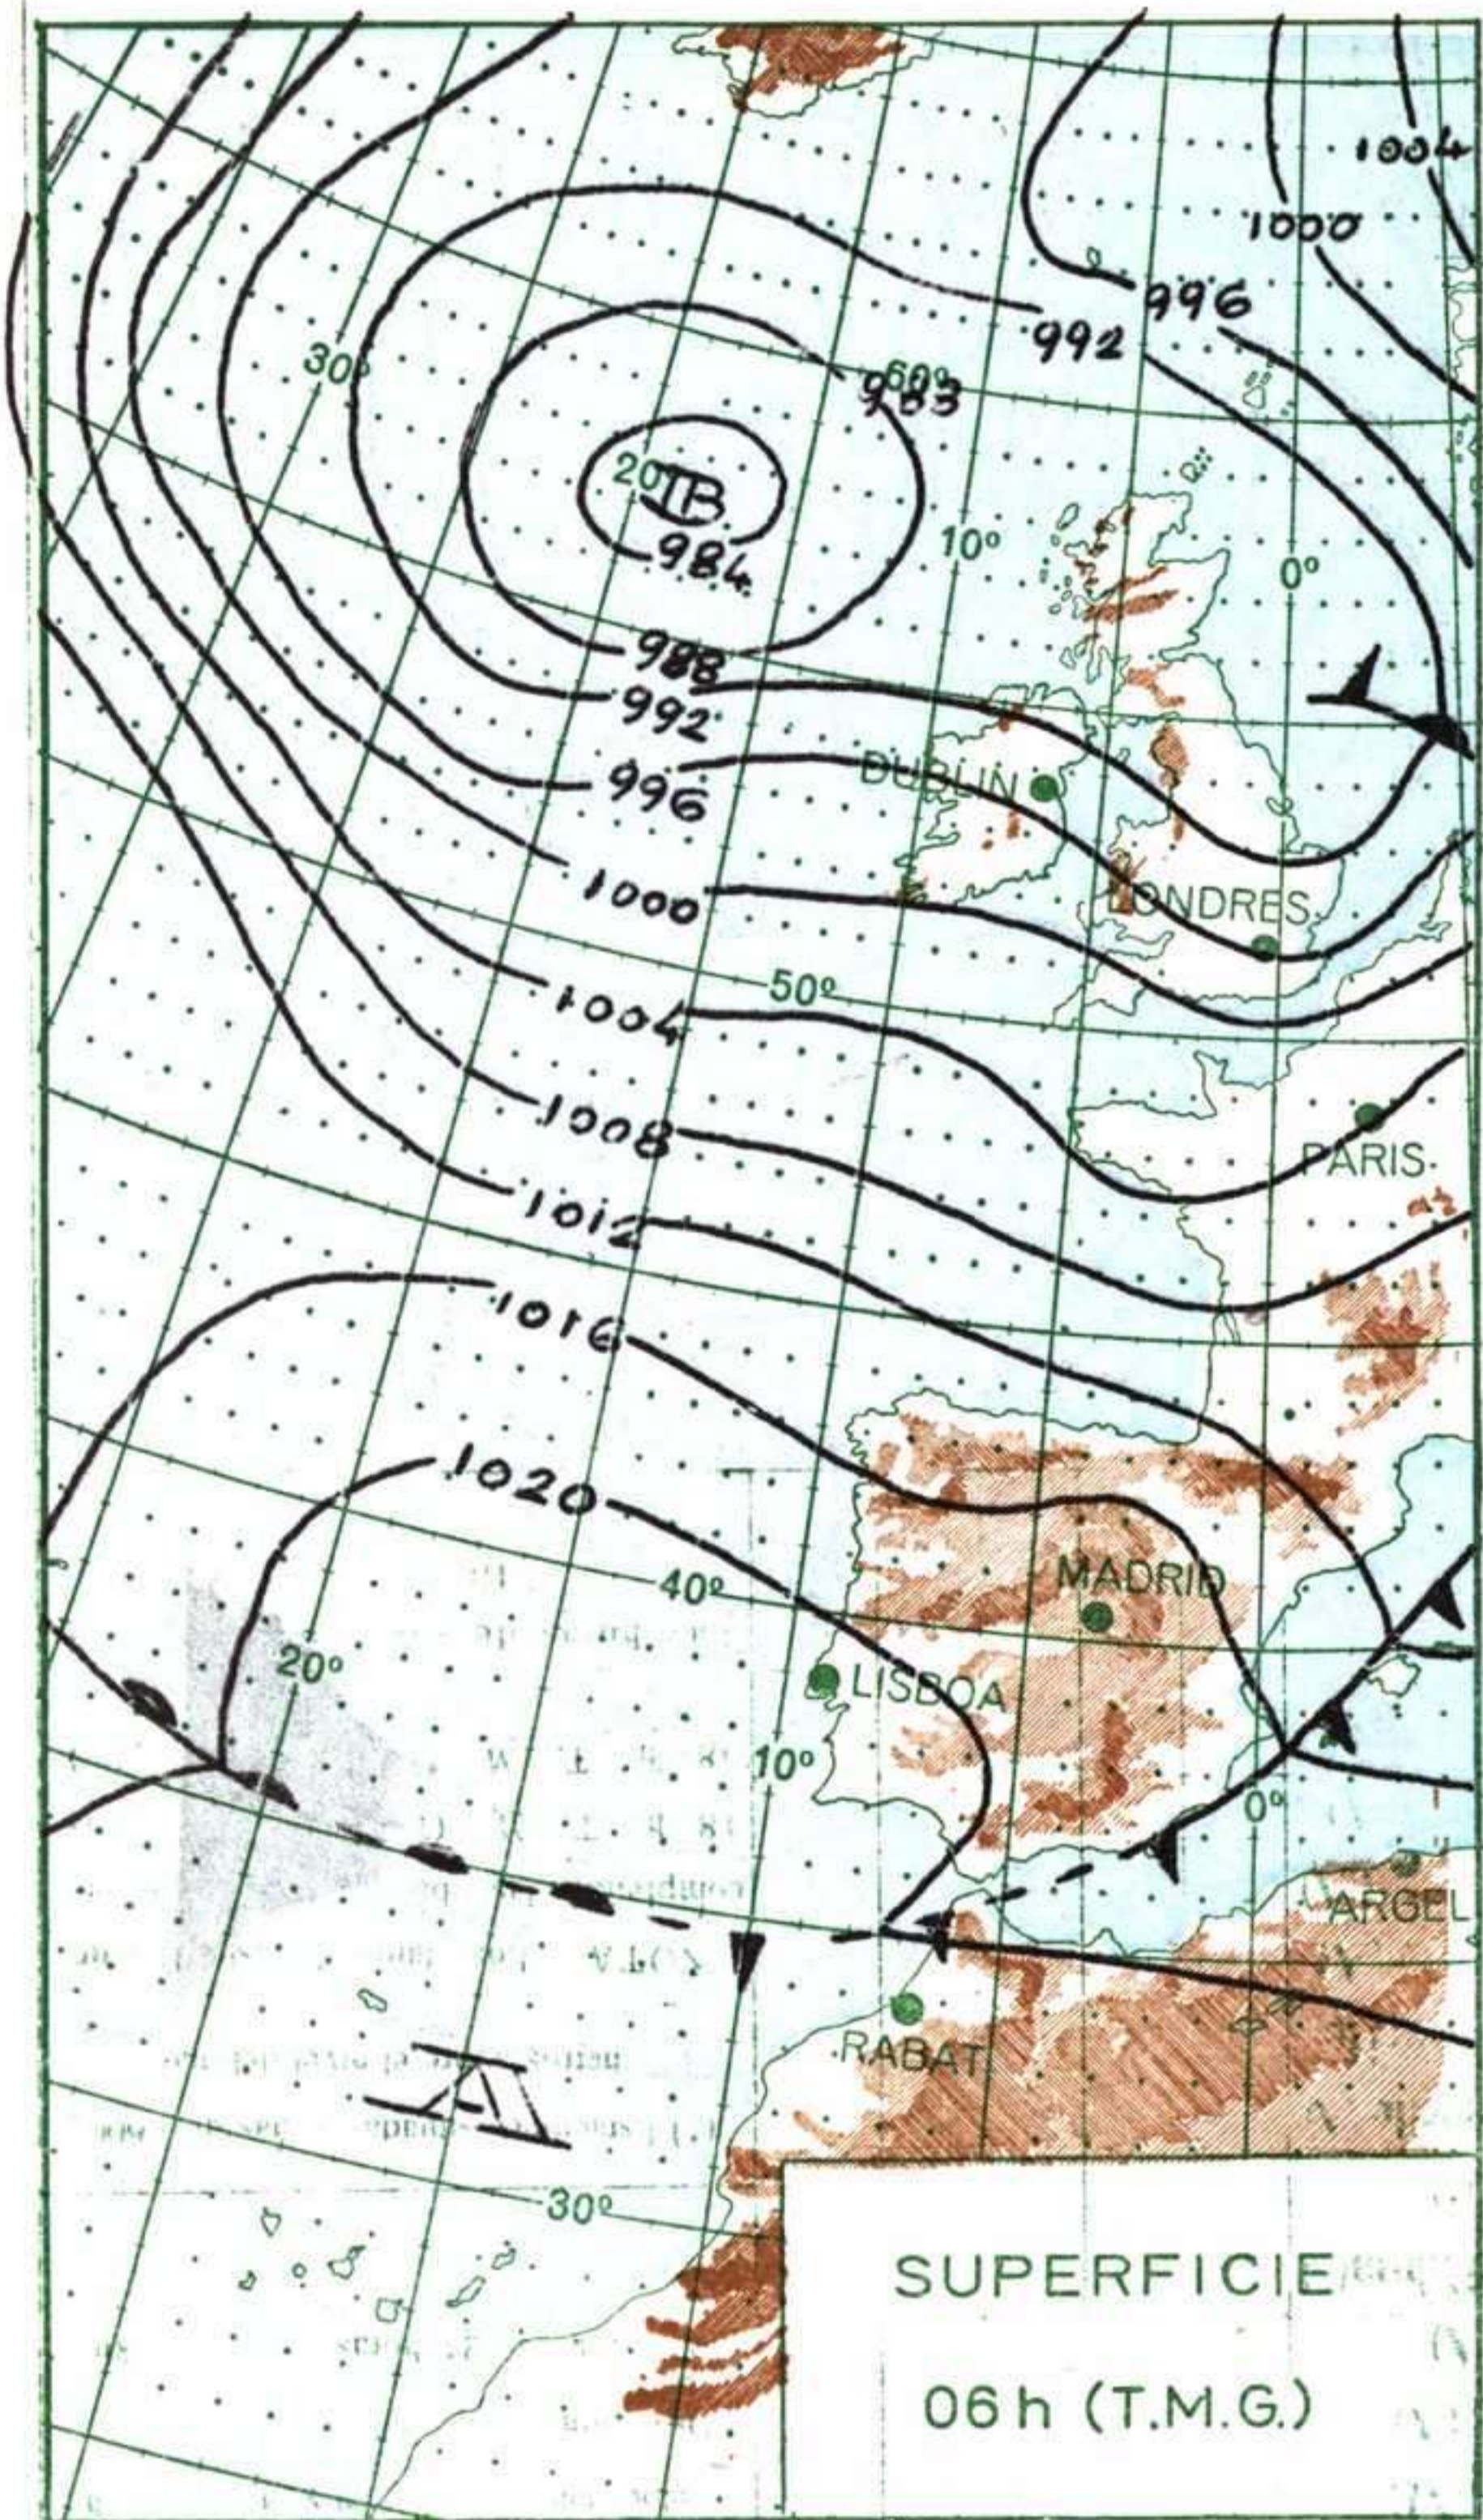

MADRID, Dia 21 de NOVIEMBRE de 1.970

Núm. 325.

R A D I O S O N D E O S																VIENTO EN ALTITUD													
LA CORUÑA 08 001				MADRID / BARAJAS 08 221				PALMA DE M./SON BONET 08 302				SANTA CRUZ DE TENERIFE 60 020				Estación		Cuenca											
Sondeo a 00 h.(T.M.G.)				Sondeo a 00 h.(T.M.G.)				Sondeo a 00 h.(T.M.G.)				Sondeo a 00 h.(T.M.G.)				Indicativo		231											
Sondeo a 12 h.(T.M.G.)				Sondeo a 12 h.(T.M.G.)				Sondeo a 12 h.(T.M.G.)				Sondeo a 12 h.(T.M.G.)				Dia/hora		21/00											
Sondeo a 00 h.(T.M.G.)				Sondeo a 00 h.(T.M.G.)				Sondeo a 00 h.(T.M.G.)				Sondeo a 00 h.(T.M.G.)				Altitud		dd ff		dd ff		dd ff							
Presiones tipo	1.000	68	10	37	21	18	1.000														Tierra								
	850	14	18	0	15	26	48	850														1.000	04	04					
	700	29	41	-11	57	26	56	700														1.500	23	05					
	500	54	30	-30	47			500														2.000	27	03					
	400	69	90	-39	59			400														3.000	04	08					
	300	89	30	-48				300														4.000							
	250	01	30	-48				250														5.500							
	200	15	90	-48				200														7.000							
	150	34	40	-56				150														9.000							
	100							100														10.500							
	70							70														12.000							
	50							50														13.500							
	30							30														16.000							
	20							20														Estación	Logroño	Madrid	Javier				
	10							10														Indicativo	084	314	430				
																						Dia/hora	21/12	21/12	21/12				
Puntos notables	100	4	10	40	180	-53															Tierra								
	854	7	34	171	-53																1.000	27	42	31	30	32	15		
	916	7	19	117	-61																1.500	26	52	30	28	28	57		
	878	2	07																		2.000	29	37			25	36		
	802	-4	31																		3.000	30	51			27	05		
	765	-5	58																		4.000	30	05			27	50		
	626	-17	50																		5.500								
	501	-30	46																		7.000								
	451	-35	50																		9.000								
	444	-36	59																		10.500								
	388	-40	59																		12.000								
	312	-48																			13.500								
	220	-48																			16.000								
																					Estación								
																					Indicativo								
																					Dia/hora								
Presiones tipo	1.000	150	10	50	21	12	1.000	174													Tierra								
	850	14	25	-1	23	25	25	850	1517	3	61	32	24	850							1.000	189	19	36	08	06			
	700	29	00	-10	48	26	32	700	3056	-8		29	37	700							1.500	850	1566	12		04	10		
	500	55	10	-22	57	29	65	500	5630	-16	59	29	00	500							2.000	700	3193	7	05	02	10		
	400	71	30	-30	60			400	7280	-28		29	90	400							3.000	500	5830	-13	05	03	50		
	300	91	10	-46				300	9280	-43		29	25	300							4.000	400	7500	-25	45	03	25		
	250							250	10480	-53		29	10	250							5.500	300	9540	-40		03	45		
	200							200	11890	-63		26	15	200							7.000	250	0770	-46		02	35		
	150							150													9.000	200	2250	-48		02	30