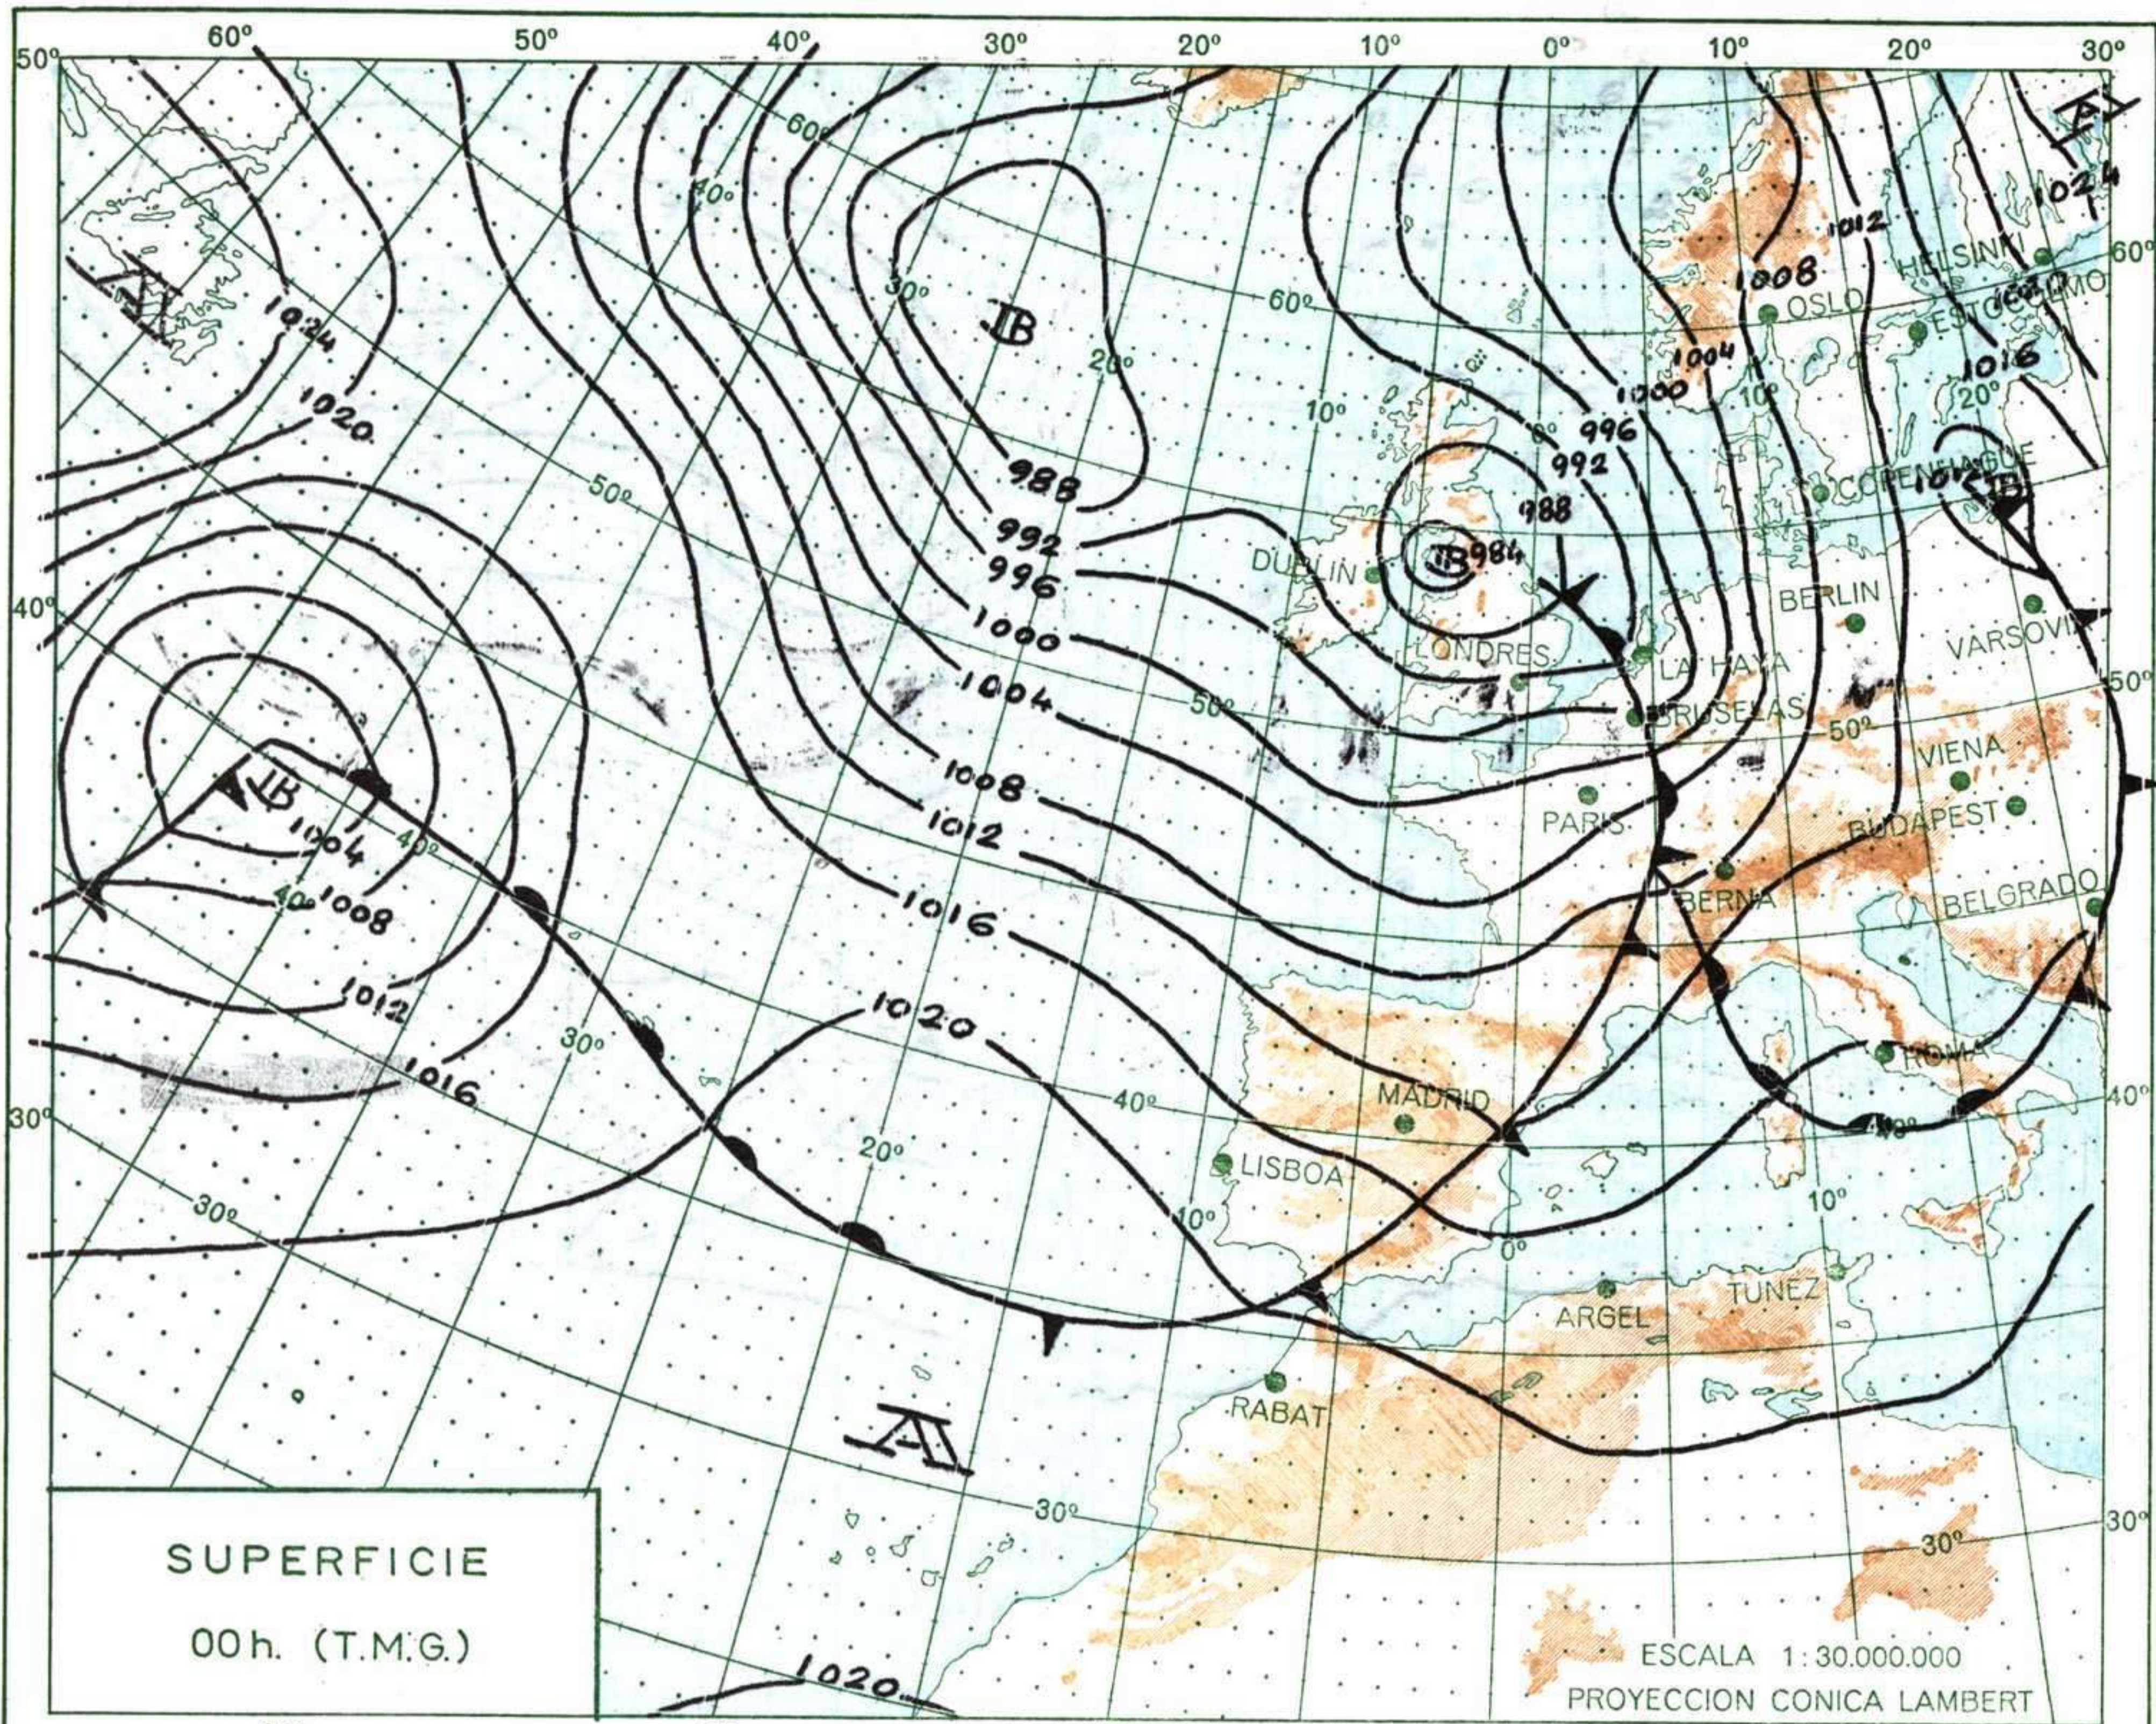

INFORMACION GENERAL DE LAS ULTIMAS 24 HORAS (DE 19 HORAS DE AYER A 19 HORAS DE HOY, HORA OFICIAL).

En la noche pasada hubo precipitaciones moderadas en Centro y Andalucía, débiles en Galicia, Cantábrico, Duero, Ebro, Cataluña y Baleares, recogiendo 8 litros por metro cuadrado en Córdoba, 7 en Huelva y Cuenca, 5 en Barajas, 4 en Vigo, Soria y Sevilla. En las demás regiones el cielo estuvo poco nublado. Durante el día de hoy, continuaron los chubascos en Galicia, Cantábrico oriental, registrándose 6 litros por metro cuadrado en Fuenterrabía y 4 en Coruña. En la cordillera Central y en Canarias estuvo nublado; hubo nubosidad variable en el Duero y Centro y continuó casi despejado en el resto.

PREDICCION PARA EL DOMINGO DIA 22.

Cielo muy nublado con lluvias y nevadas en Galicia y de forma débil en Cantábrico y Duero. Nubosidad variable en Aragón, que a última hora de la tarde se extenderá al Centro y Guadalquivir, con lluvias por la noche. Nublado con chubascos en Baleares y poco nublado o despejado en las demás regiones. Aumento de las temperaturas en la Península y Baleares. Vientos variables del suroeste en Galicia, moderados en Cantábrico, flojos en el resto. De madrugada habrá nieblas en el bajo Ebro, puntos del centro y vertientes mediterráneas.