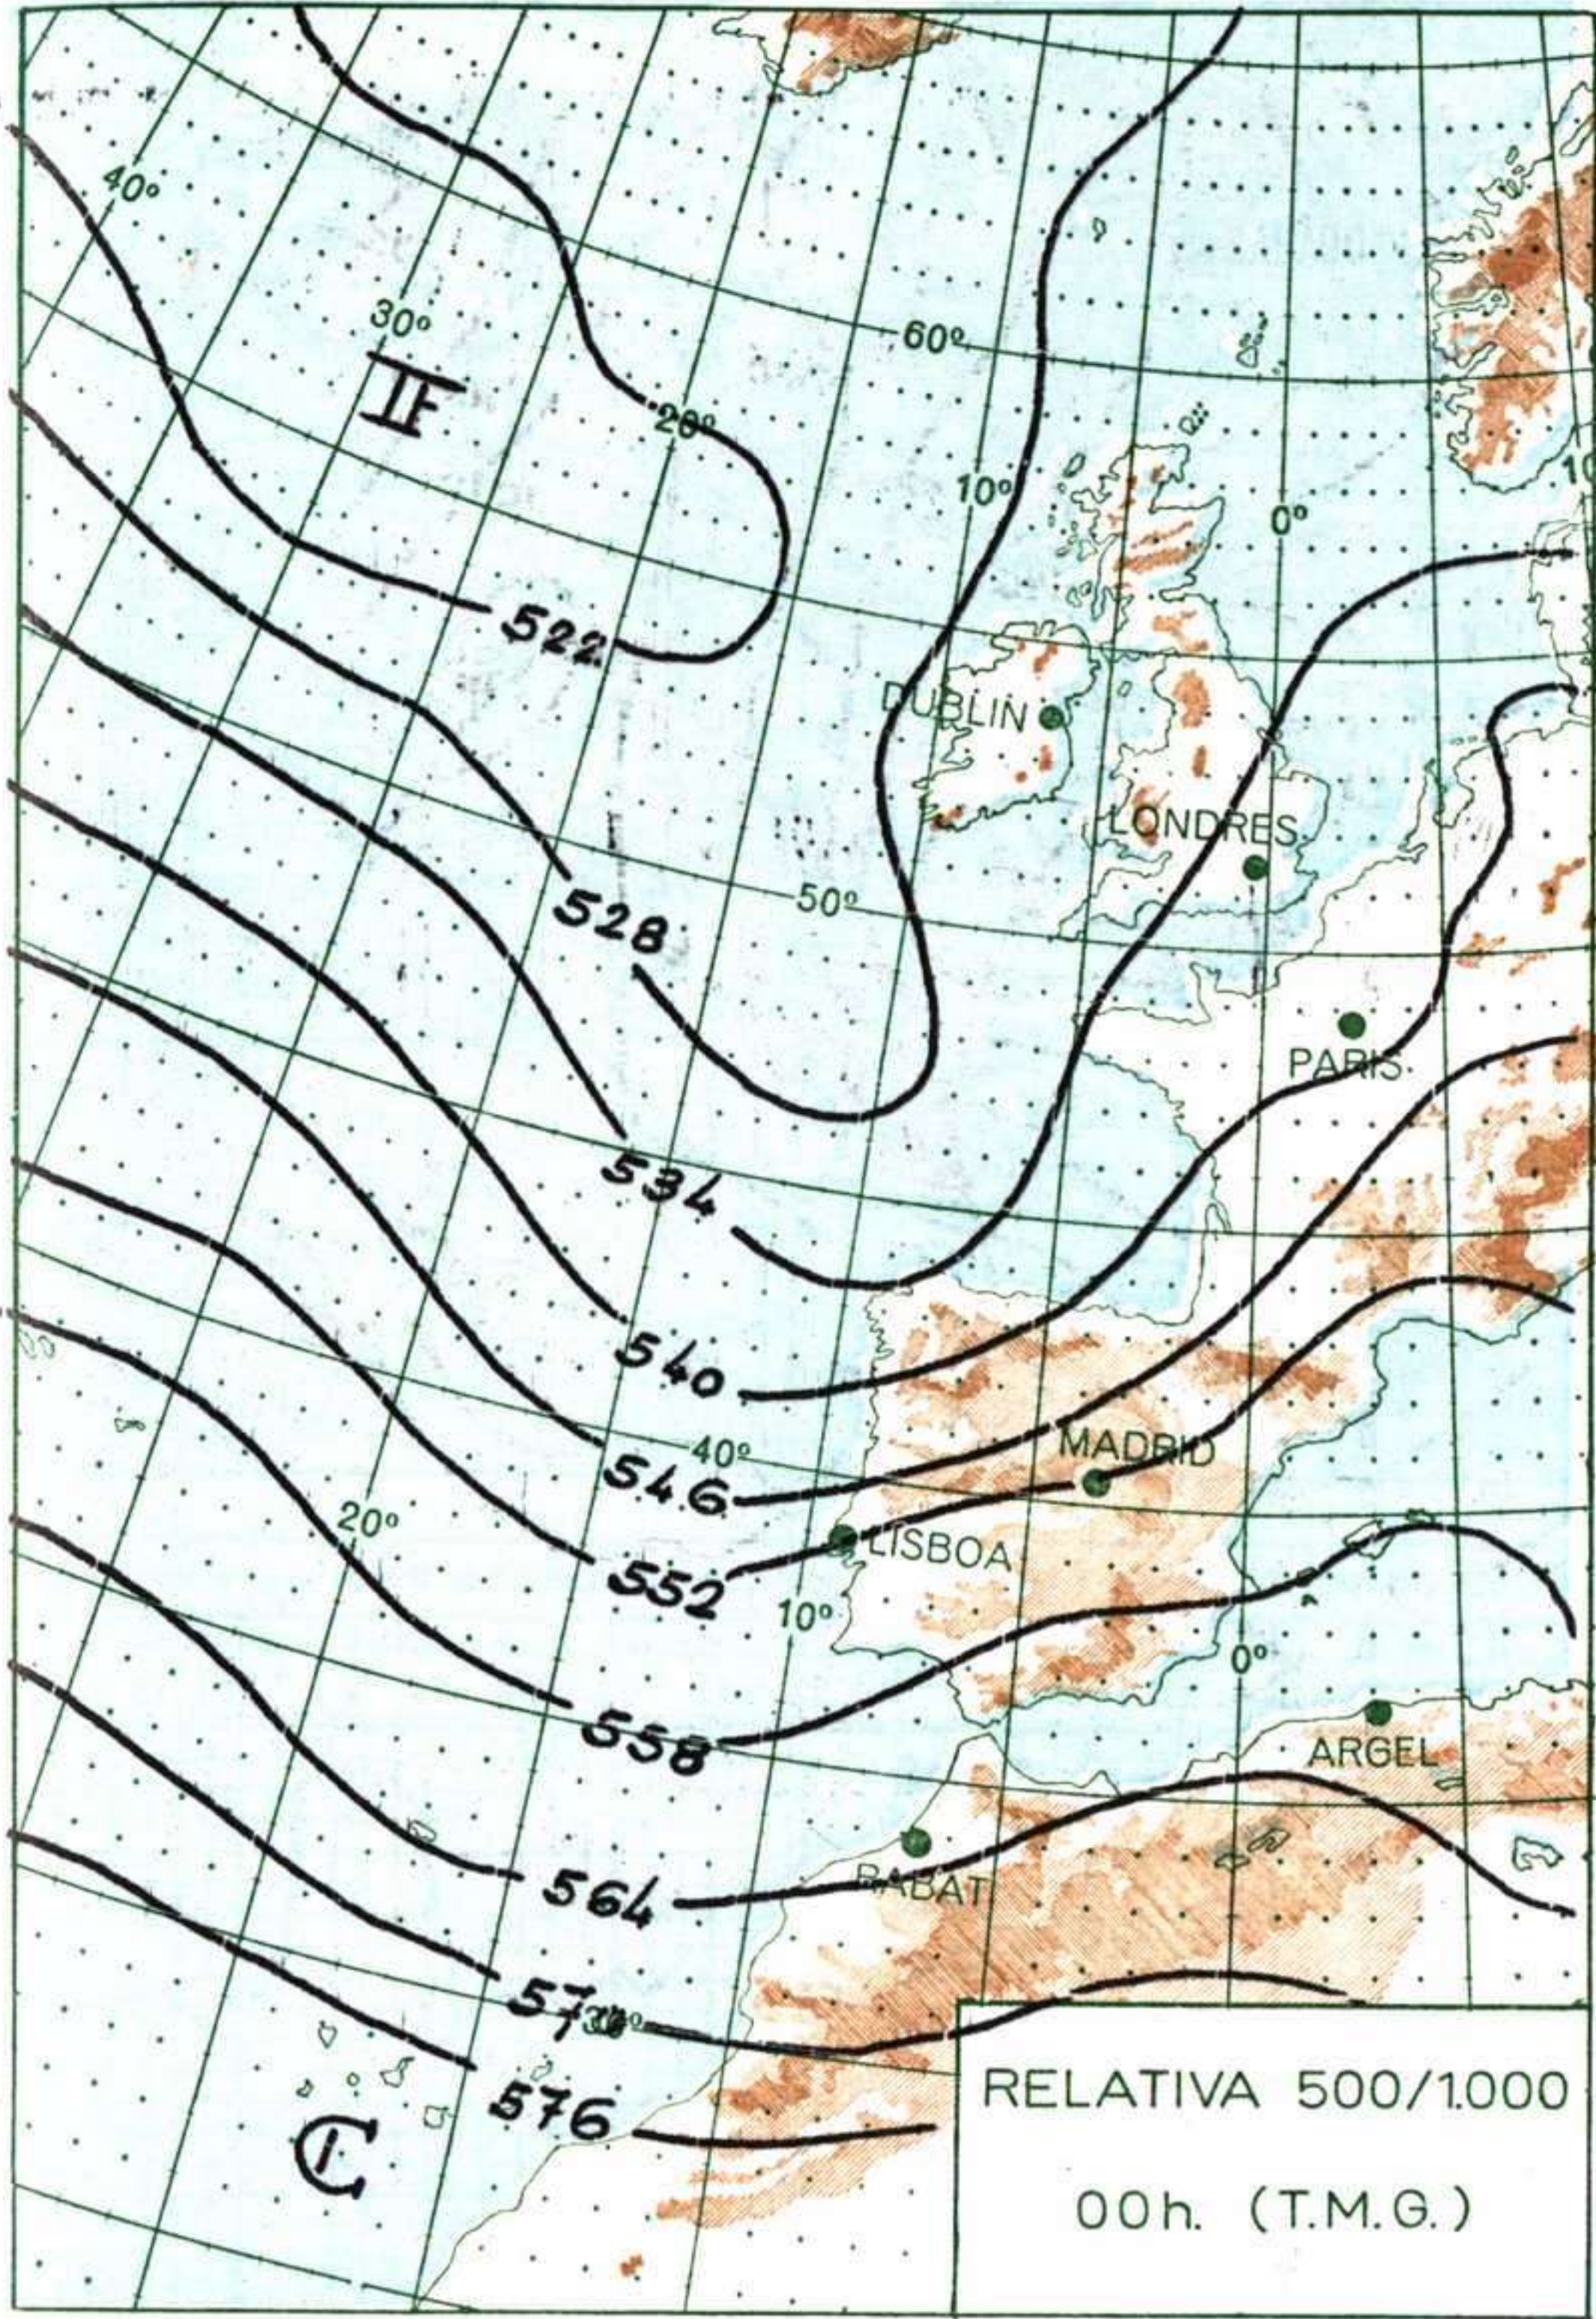

ALTITUDES > 2000 2000 1000 500 0 Mts.