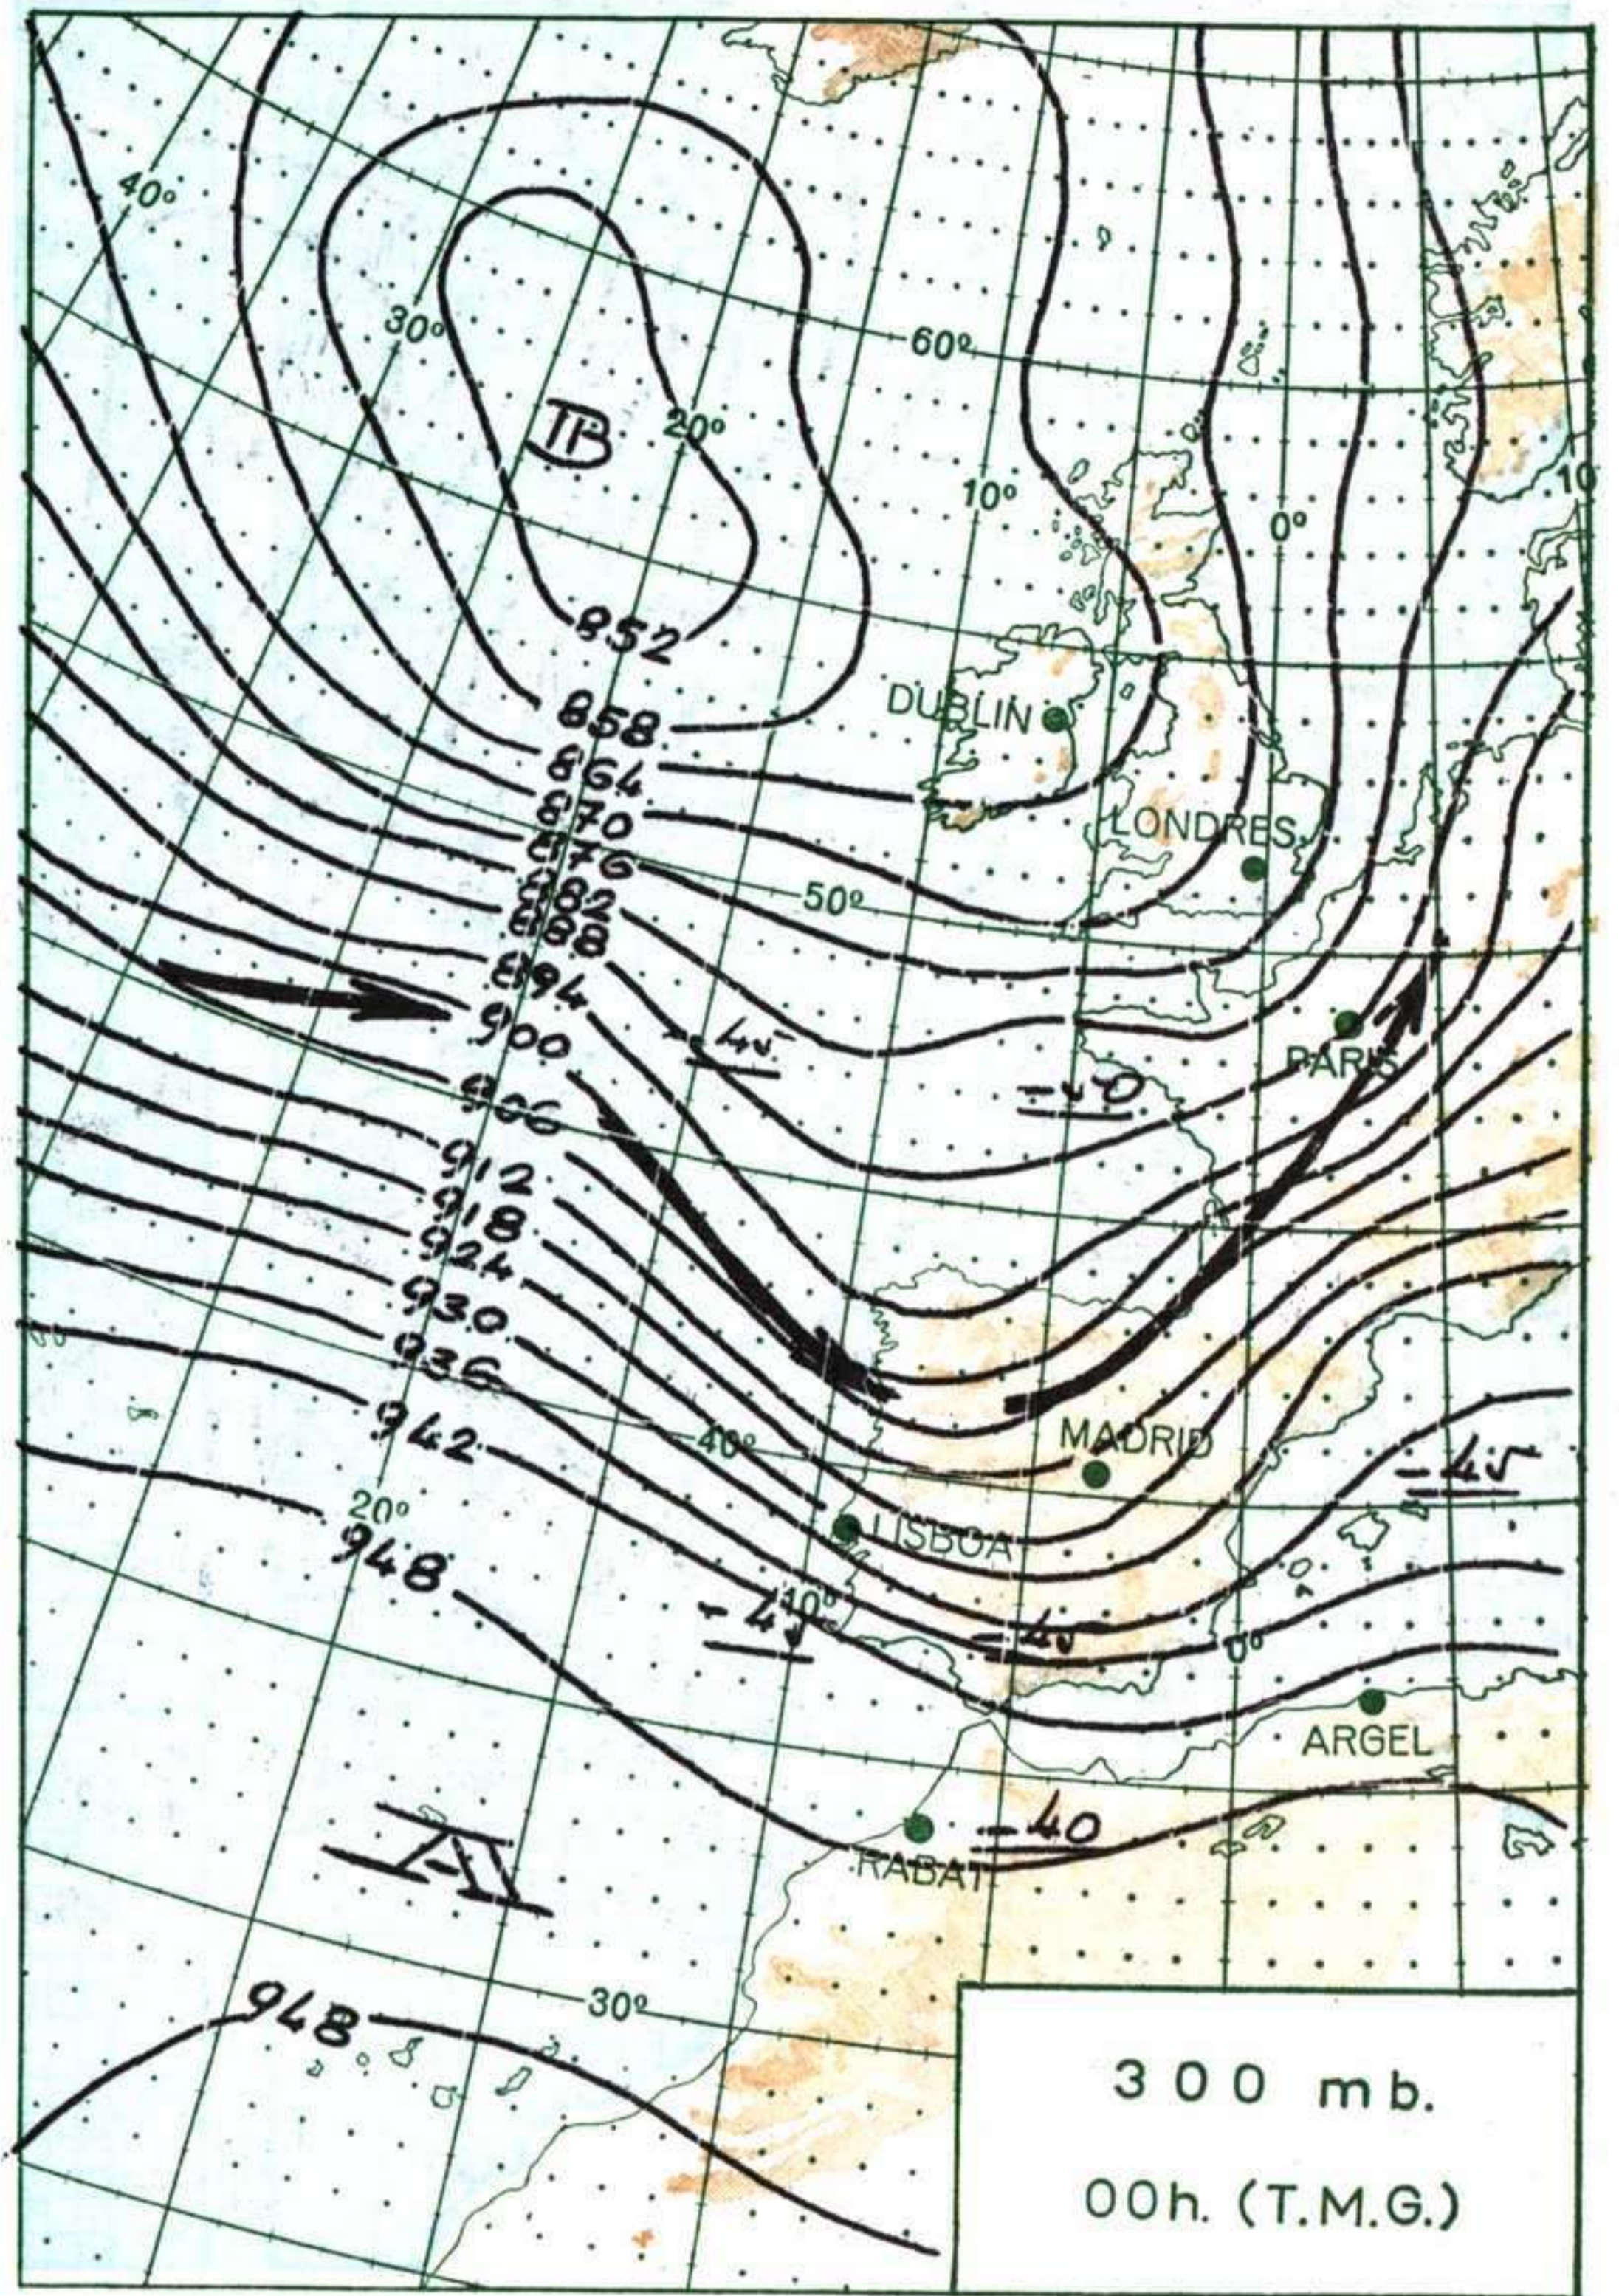

ALTITUDES > 2000 2000 1000 500 0 Mts.