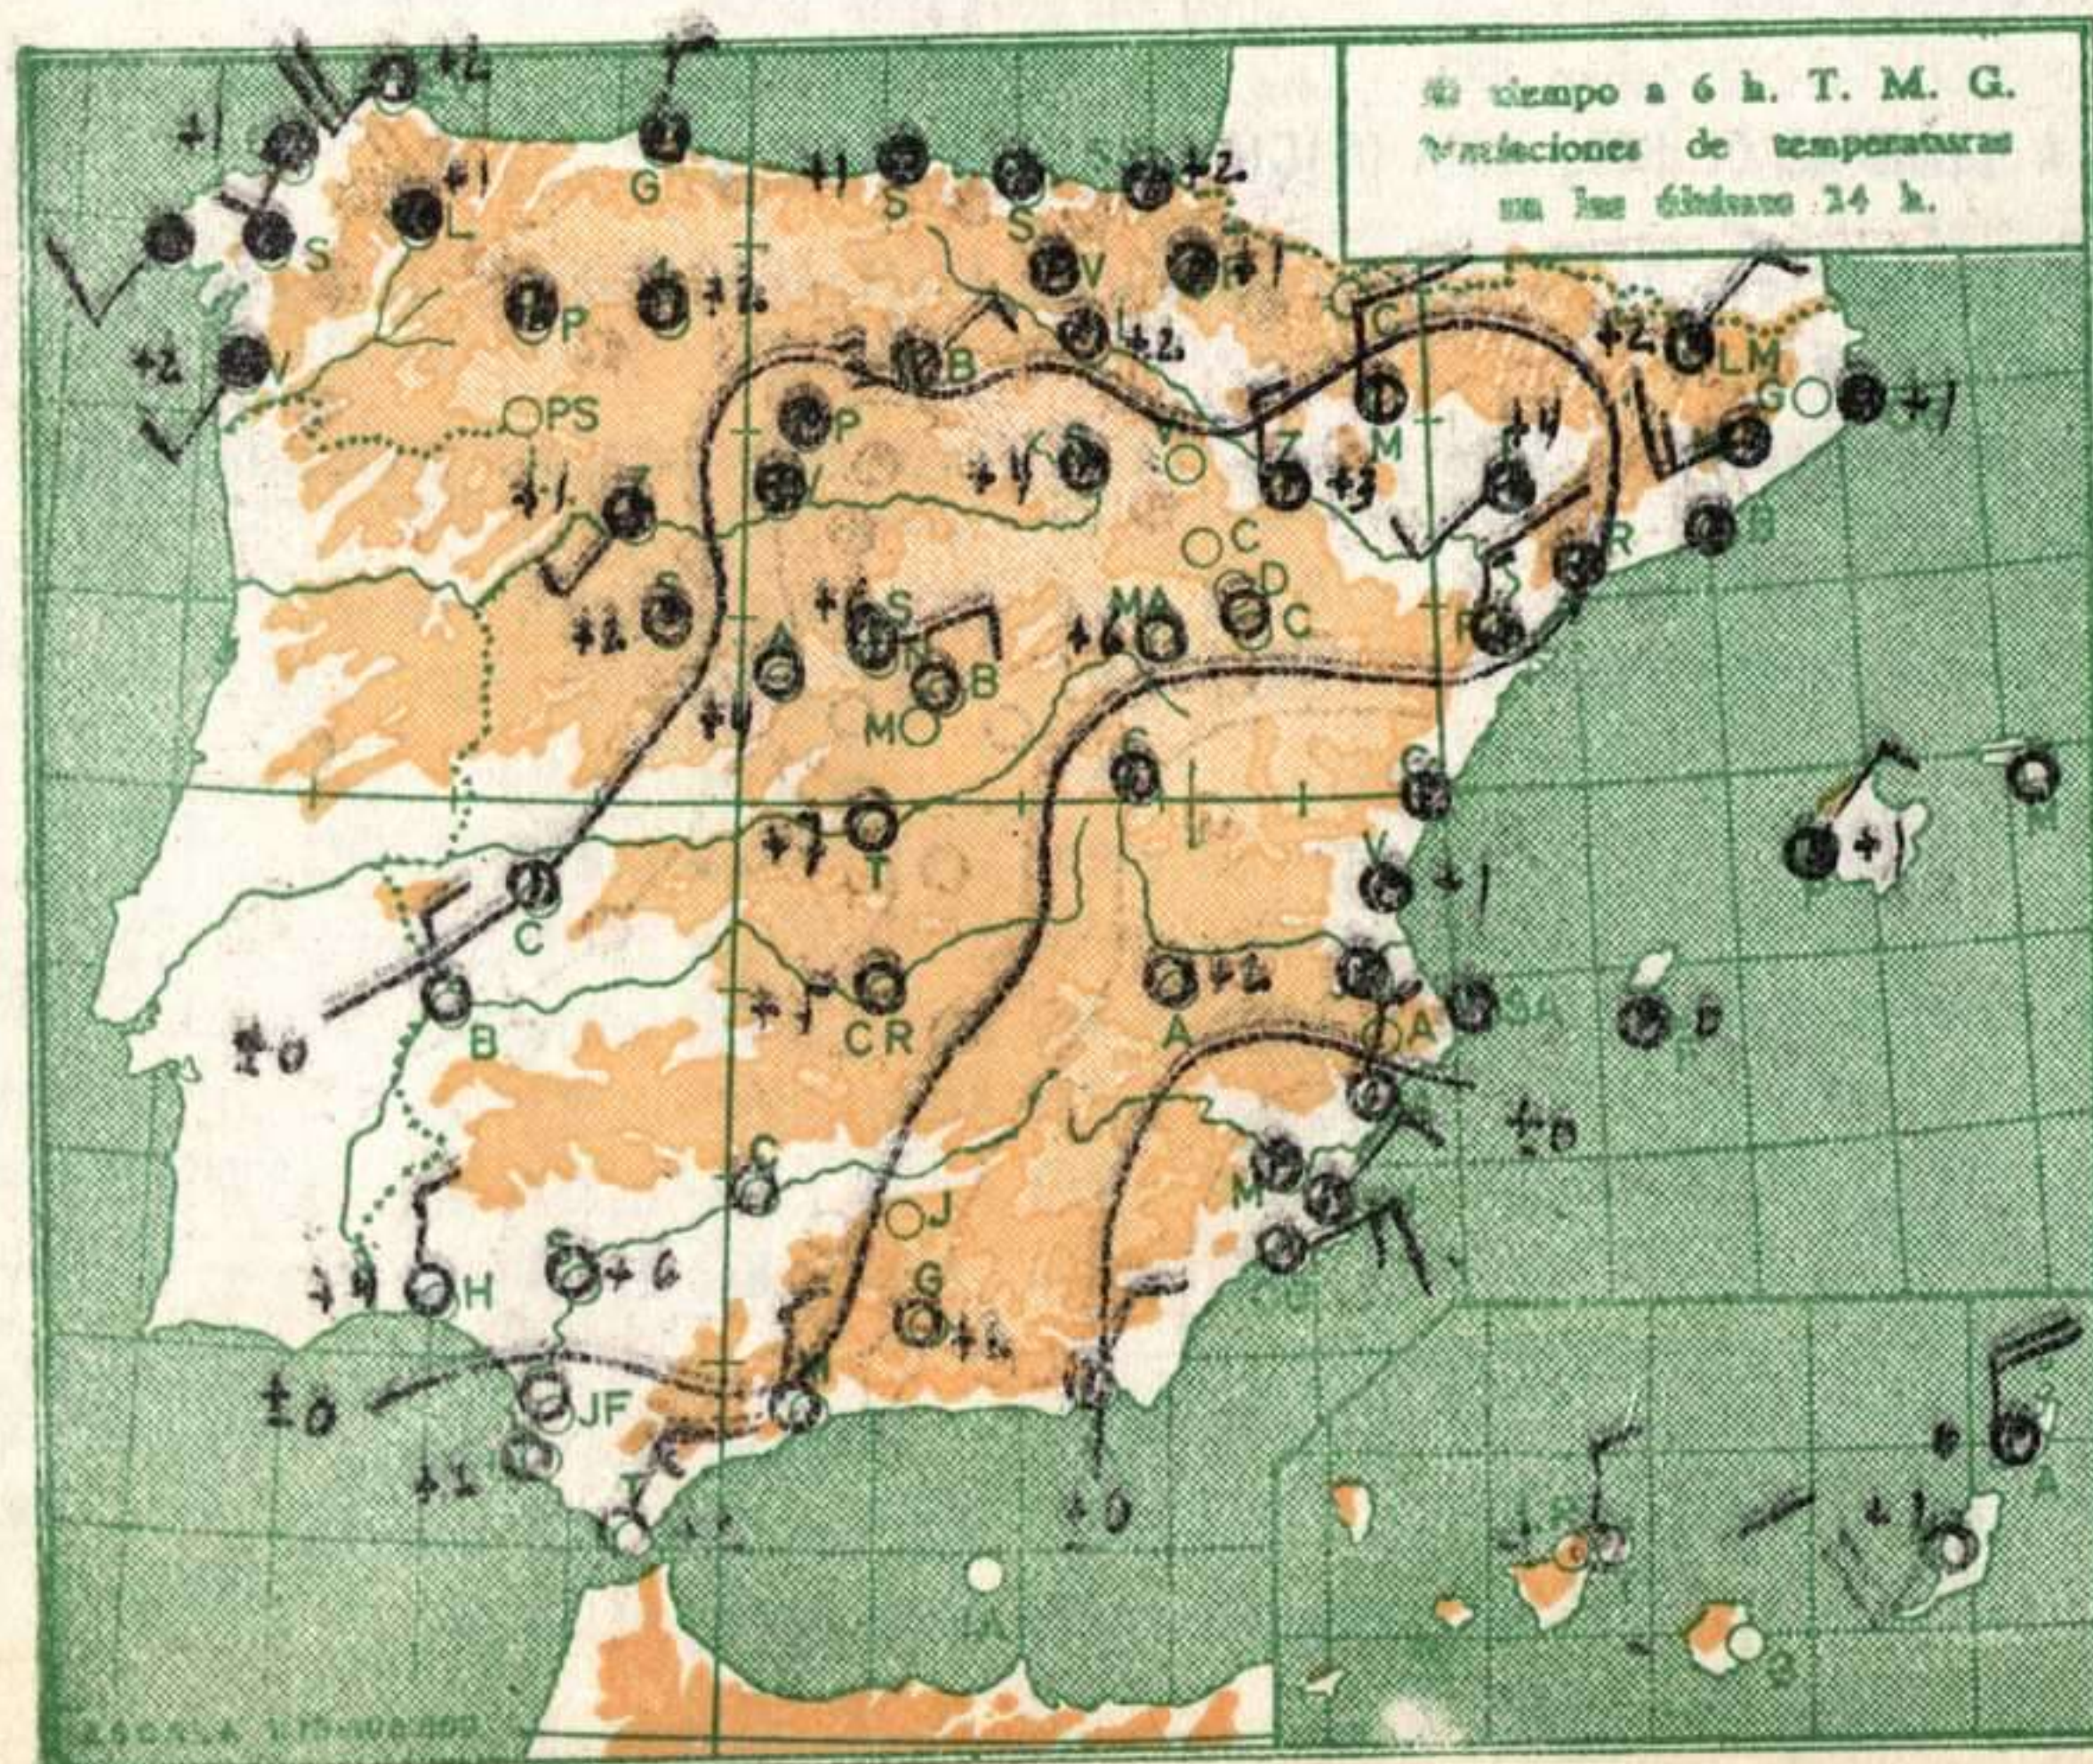

R A D I O S O N D E O S

ISOBARAS TIPO				PUNTOS NOTABLES				ISOBARAS TIPO				PUNTOS NOTABLES				ISOBARAS TIPO				PUNTOS NOTABLES															
ppp	hhh	TT	T _d T _d	dd	ff	ppp	hhh	TT	T _d T _d	dd	ff	ppp	hhh	TT	T _d T _d	dd	ff	ppp	hhh	TT	T _d T _d	dd	ff	ppp	hhh	TT	T _d T _d	dd	ff						
Estación ZARAGOZA				Indicativo 159				Día/hora 30/23				Estación BARAJAS				Indicativo 221				Día/hora 1/00				Estación S.C. TENERIFE				Indicativo 020				Día/hora 1/00			
1000	185			989	13 9	1000	168			947	15 7	00 00	1000	163	18 19	34 15	1015	19 11	33 15	850	1546	7 3	32 30	979	14 10	850	1531	14	03 21	895	6 5	36 24			
850	3124	1-12	32 29	928	11 6	700	3140	2 -7	31 17	790	4 1	30 03	700	3150	7	36 12	845	15	03 20	700	5750	-14-23	31 44	912	11 4	500	5820	-11	25 30	780	13 -8	02 22			
500	7400	-28-34	30 45	870	8 1	400	7380	-27	31 32	658	1 -3	32 30	400	7500	-23	26 28	713	8 -7	03 12	400	9400	-45	31 52	842	3 3	300	9540	-40	27 31	593	-3	35 10			
300	10590	-54	31 62	802	6 0	300	9380	-43	31 35	460	-20-33	30 28	250	12210	-55	27 60	578	-3	31 11	250	11990	-62	32 57	756	2 -5	200	14930	-60	26 76	519	-9	31 21			
200	13770	-57	31 42	744	2 -8	150	11980	-64	31 35	300	-43	31 35	150	16530	-68	25 70	438	-17	27 28	150	16310	-60	30 29	725	0 -5	100	16530	-68	25 70	282	-43	24 01			
100				705	1-19	100				160	-62	31 37	100				200	-55	27 60																
				694	1 -8												150	-60	26 76																
Estación ZARAGOZA				Indicativo 159				Día/hora 1/11				Estación BARAJAS				Indicativo 221				Día/hora 1/12				Estación LA CORUÑA				Indicativo 001				Día/hora 1/12			
1000	167			987	18 7	1000	156			947	21 8	00 00	1000	173	15 12	21 12	1014	16 13	21 10	850	1538	10 -2	31 24	886	10 4	850	1524	6 4	25 25	947	11 9	23 19			
850	3126	1 -7	33 25	865	11 -8	700	3161	4 -4	33 18	865	15 3	30 05	700	3101	-1 -9	25 27	825	4 3	25 27	700	5750	-16-22	32 27	842	10 -0	500	5710	-17-19	34 11	805	7 2	25 31			
500	7400	-27-36	30 34	586	-8-14	400	5800	-15-21	32 22	800	10 1	34 11	400	7350	-29-32	29 48	777	6 -9	25 33	400	9400	-43	30 37	576	-8-15	300	9340	-44	29 48	627	-8-12	26 47			
300	10600	-54	30 39	440	-22-29	250	12060	-59	30 45	250	-49	29 36	250				603	-7-11	27 51	250	11990	-66	30 46	335	-36-46	200	179	-64	30 45	500	-17-19				
200	13760	-58	29 33	315	-40-50	150	13840	-59		179	-64	30 45	150				320	-40-45		150	16310	-61	31 29	188	-66	100	165	-57		290	-47				
100				176	-66	100				143	-57		100				250	-47																	
				165	-61																														
Estación PALMA DE MCA				Indicativo 302				Día/hora 1/12				Estación				Indicativo				Día/hora				Estación				Indicativo				Día/hora			
1000	162	20 6	24 02	1013	23 18	24 02	1000						1000						850	1532	9 -8	31 06	1007	20 6	24 06	850									
850	3106	1 -7	31 31	827	8-10	31 14	700						700						700	3106	1 -7	31 31	1007	20 6	24 06	700									
500	5730	-14-22	31 43	744	5 -5	32 25	500						500						500	5730	-14-22	31 43	827	8-10	31 14	500									
400	7390	-26	31 43	633	-5-11	32 31	400						400						400	7390	-26	31 43	744	5 -5	32 25	400									
300	9410	-43	32 95	595	-6-13	31 39	300						300						300	9410	-43	32 95	633	-5-11	32 31	300									
250	11990	-64		448	-19-28	30 49	250						250						250	11990	-64		595	-6-13	31 39	250									
200	13770	-58		369	-31-47	31 54	200						200						200	13770	-58		448	-19-28	30 49	200									
150				201	-64		150						150						150				369	-31-47	31 54	150									
100				146	-58		100						100						100				201	-64		100									
				106	-58																		146	-58											
																							106	-58											