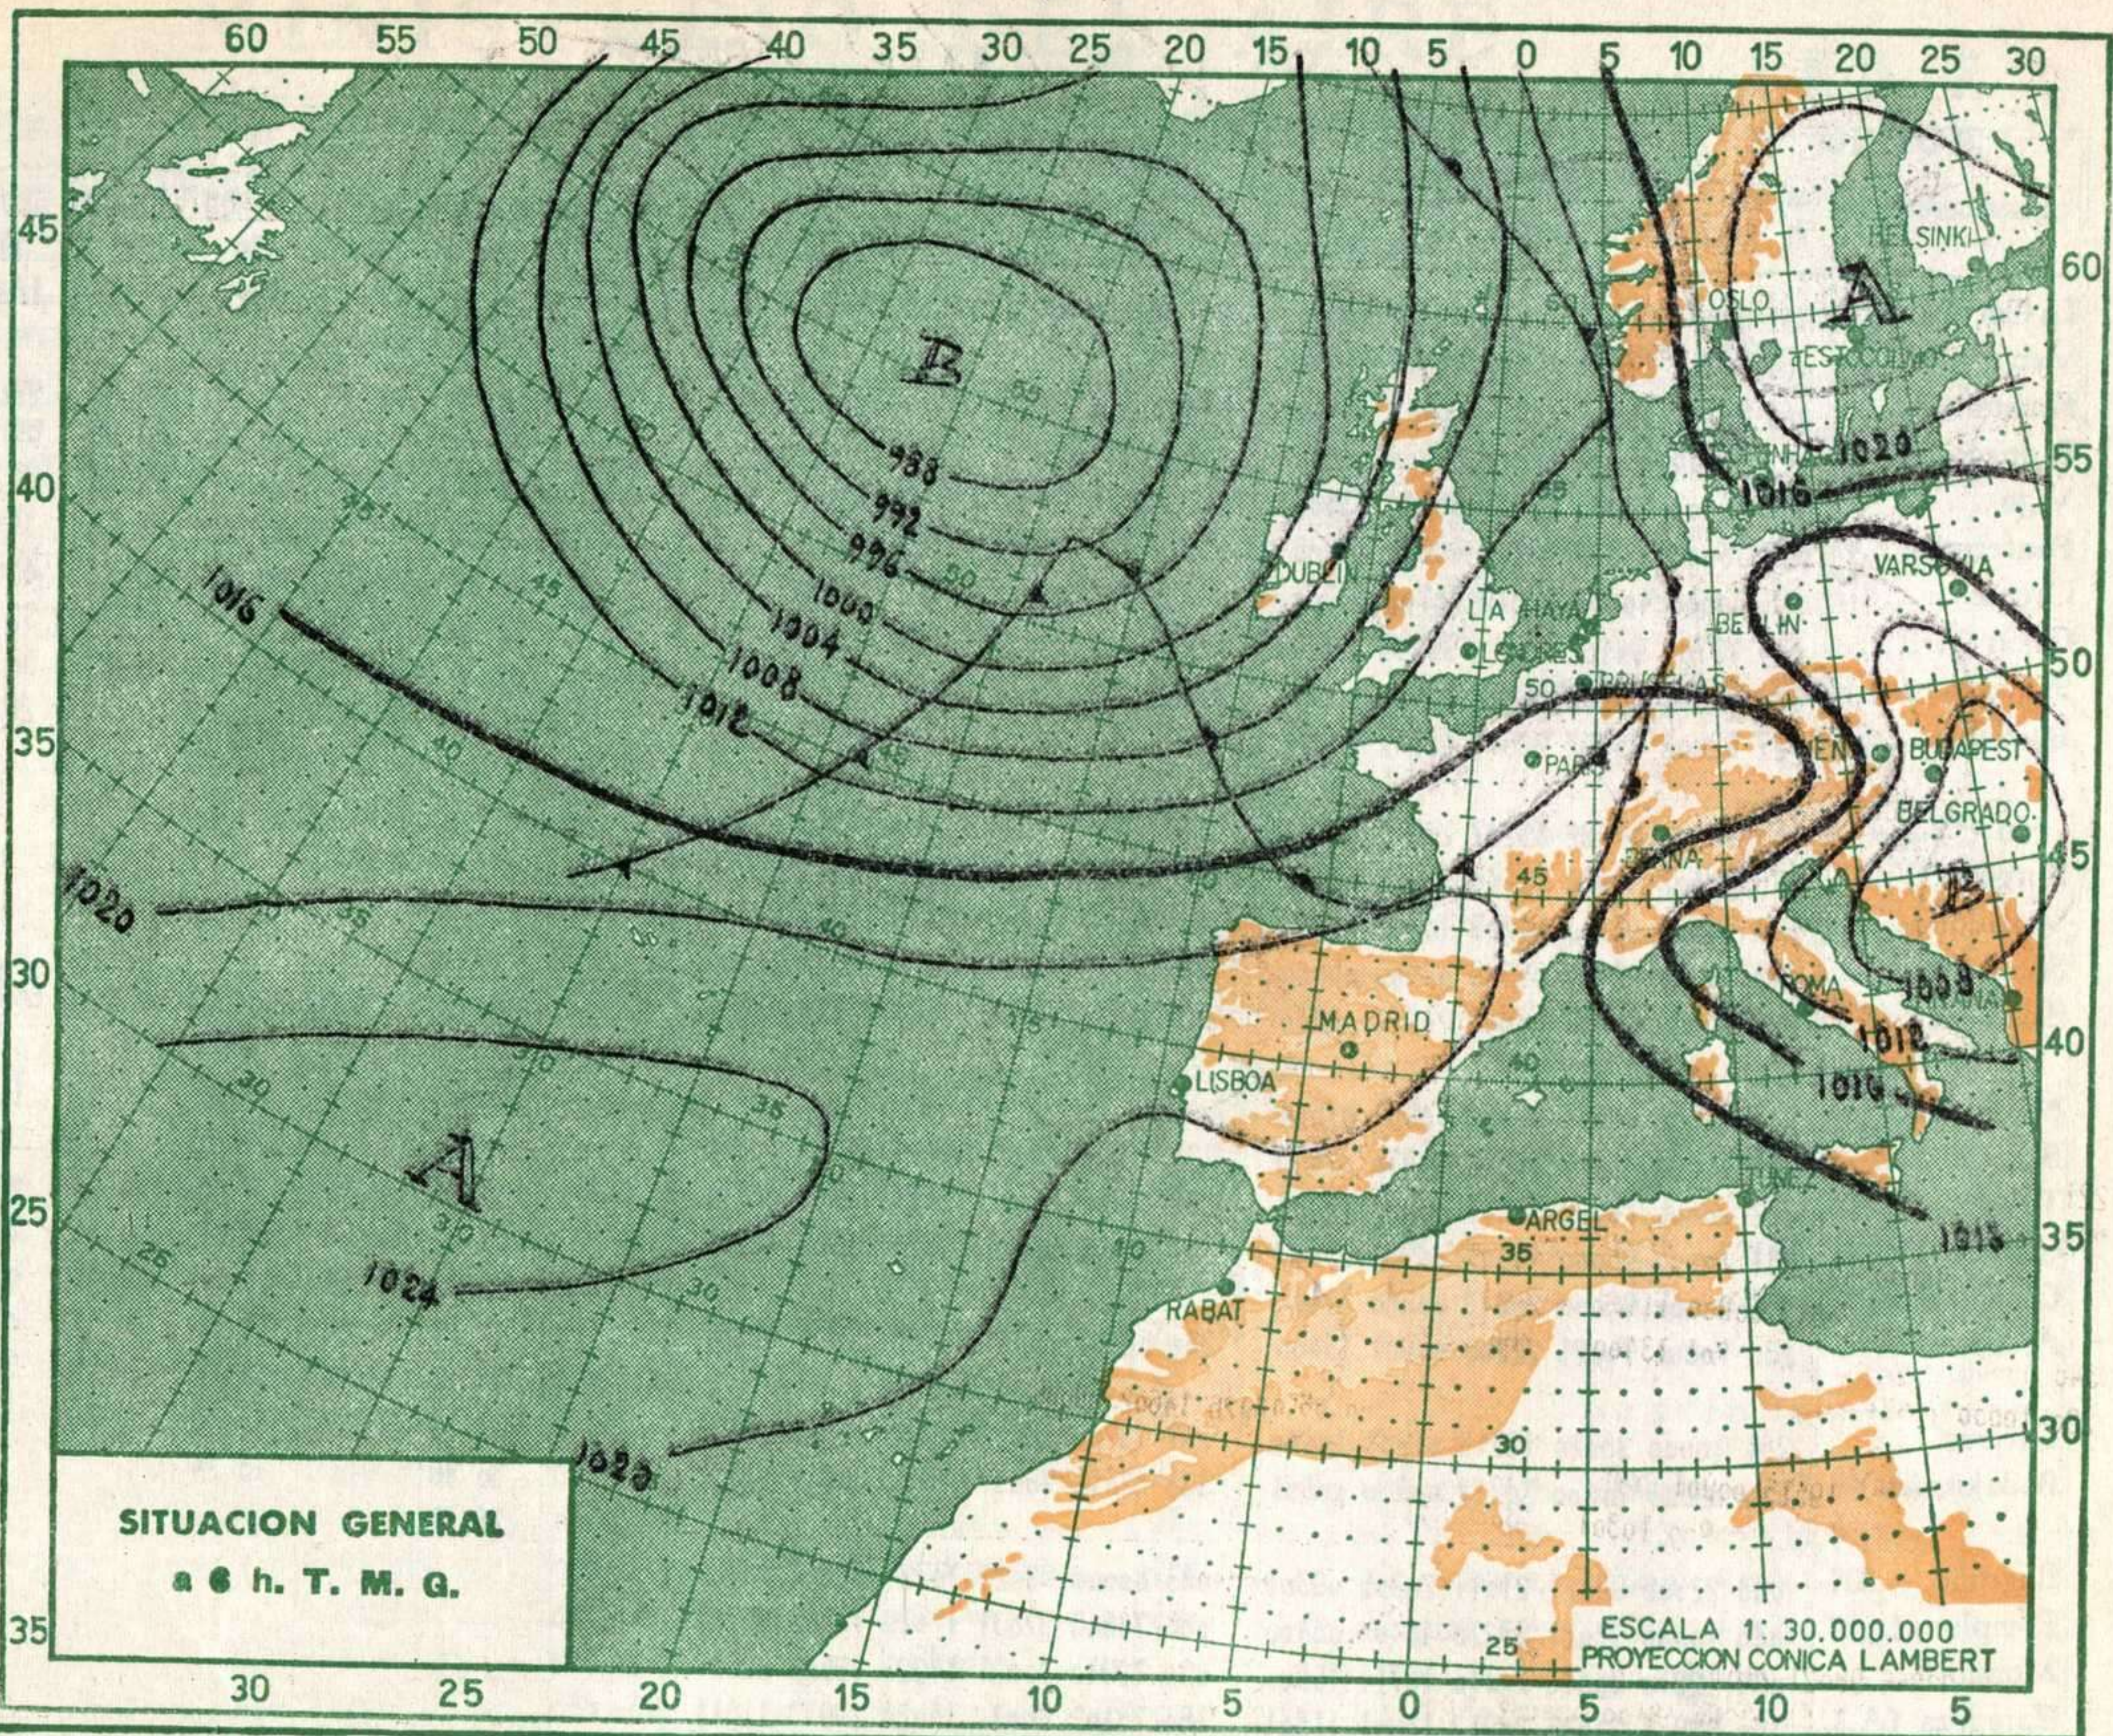

R A D I O S O N D E O S

ISOBARAS TIPO				PUNTOS NOTABLES				ISOBARAS TIPO				PUNTOS NOTABLES				ISOBARAS TIPO				PUNTOS NOTABLES															
ppp	hhh	TT	T _d T _d	dd	ff	ppp	hhh	TT	T _d T _d	dd	ff	ppp	hhh	TT	T _d T _d	dd	ff	ppp	hhh	TT	T _d T _d	dd	ff	ppp	hhh	TT	T _d T _d	dd	ff						
Estación ZARAGOZA				Indicativo 159				Día/hora 30/23				Estación BARAJAS				Indicativo 221				Día/hora 1/00				Estación S.C. TENERIFE				Indicativo 020				Día/hora 1/00			
1000	185			989	13 9	1000	168			947	15 7	00 00	1000	163	18 19	34 15	1015	19 11	33 15	850	1546	7 3	32 30	979	14 10	850	1531	14	03 21	895	6 5	36 24			
850	3124	1-12	32 29	928	11 6	700	3140	2 -7	31 17	790	4 1	30 03	700	3150	7	36 12	845	15	03 20	700	5750	-14-23	31 44	912	11 4	500	5820	-11	25 30	780	13 -8	02 22			
500	7400	-28-34	30 45	870	8 1	400	7380	-27	31 32	658	1 -3	32 30	400	7500	-23	26 28	713	8 -7	03 12	400	9400	-45	31 52	842	3 3	300	9540	-40	27 31	593	-3	35 10			
300	10590	-54	31 62	802	6 0	300	9380	-43	31 35	460	-20-33	30 28	250	12210	-55	27 60	578	-3	31 11	250	11990	-62	32 57	756	2 -5	200	14930	-60	26 76	519	-9	31 21			
200	13770	-57	31 42	744	2 -8	150	11980	-64	31 35	300	-43	31 35	150	16530	-68	25 70	438	-17	27 28	150	16310	-60	30 29	725	0 -5	100	16530	-68	25 70	282	-43	24 01			
100				705	1-19	100				160	-62	31 37	100				200	-55	27 60																
				694	1 -8												150	-60	26 76																
Estación ZARAGOZA				Indicativo 159				Día/hora 1/11				Estación BARAJAS				Indicativo 221				Día/hora 1/12				Estación LA CORUÑA				Indicativo 001				Día/hora 1/12			
1000	167			987	18 7	1000	156			947	21 8	00 00	1000	173	15 12	21 12	1014	16 13	21 10	850	1538	10 -2	31 24	886	10 4	850	1524	6 4	25 25	947	11 9	23 19			
850	3126	1 -7	33 25	865	11 -8	700	3161	4 -4	33 18	865	15 3	30 05	700	3101	-1 -9	25 27	825	4 3	25 27	700	5750	-16-22	32 27	842	10 -0	500	5710	-17-19	34 11	805	7 2	25 31			
500	7400	-27-36	30 34	586	-8-14	400	5800	-15-21	32 22	800	10 1	34 11	400	7350	-29-32	29 48	777	6 -9	25 33	400	9400	-43	30 37	576	-8-15	300	9340	-44	29 48	627	-8-12	26 47			
300	10600	-54	30 39	440	-22-29	250	12060	-59	30 45	250	-49	29 36	250				603	-7-11	27 51	250	11990	-66	30 46	335	-36-46	200	179	-64	30 45	500	-17-19				
200	13760	-58	29 33	315	-40-50	150	13840	-59		179	-64	30 45	150				320	-40-45		150	16310	-61	31 29	188	-66	100	165	-57		290	-47				
100				176	-66	100				143	-57		100				250	-47																	
				165	-61																														
Estación PALMA DE MCA				Indicativo 302				Día/hora 1/12				Estación				Indicativo				Día/hora				Estación				Indicativo				Día/hora			
1000	162	20 6	24 02	1013	23 18	24 02	1000						1000						850	1532	9 -8	31 06	1007	20 6	24 06	850									
850	3106	1 -7	31 31	827	8-10	31 14	700						700						700	3106	1 -7	31 31	1007	20 6	24 06	700									
500	5730	-14-22	31 43	744	5 -5	32 25	500						500						500	5730	-14-22	31 43	827	8-10	31 14	500									
400	7390	-26	31 43	633	-5-11	32 31	400						400						400	7390	-26	31 43	744	5 -5	32 25	400									
300	9410	-43	32 95	595	-6-13	31 39	300						300						300	9410	-43	32 95	633	-5-11	32 31	300									
250	11990	-64		448	-19-28	30 49	250						250						250	11990	-64		595	-6-13	31 39	250									
200	13770	-58		369	-31-47	31 54	200						200						200	13770	-58		448	-19-28	30 49	200									
150				201	-64		150						150						150				369	-31-47	31 54	150									
100				146	-58		100						100						100				201	-64		100									
				106	-58																		146	-58											
																							106	-58											