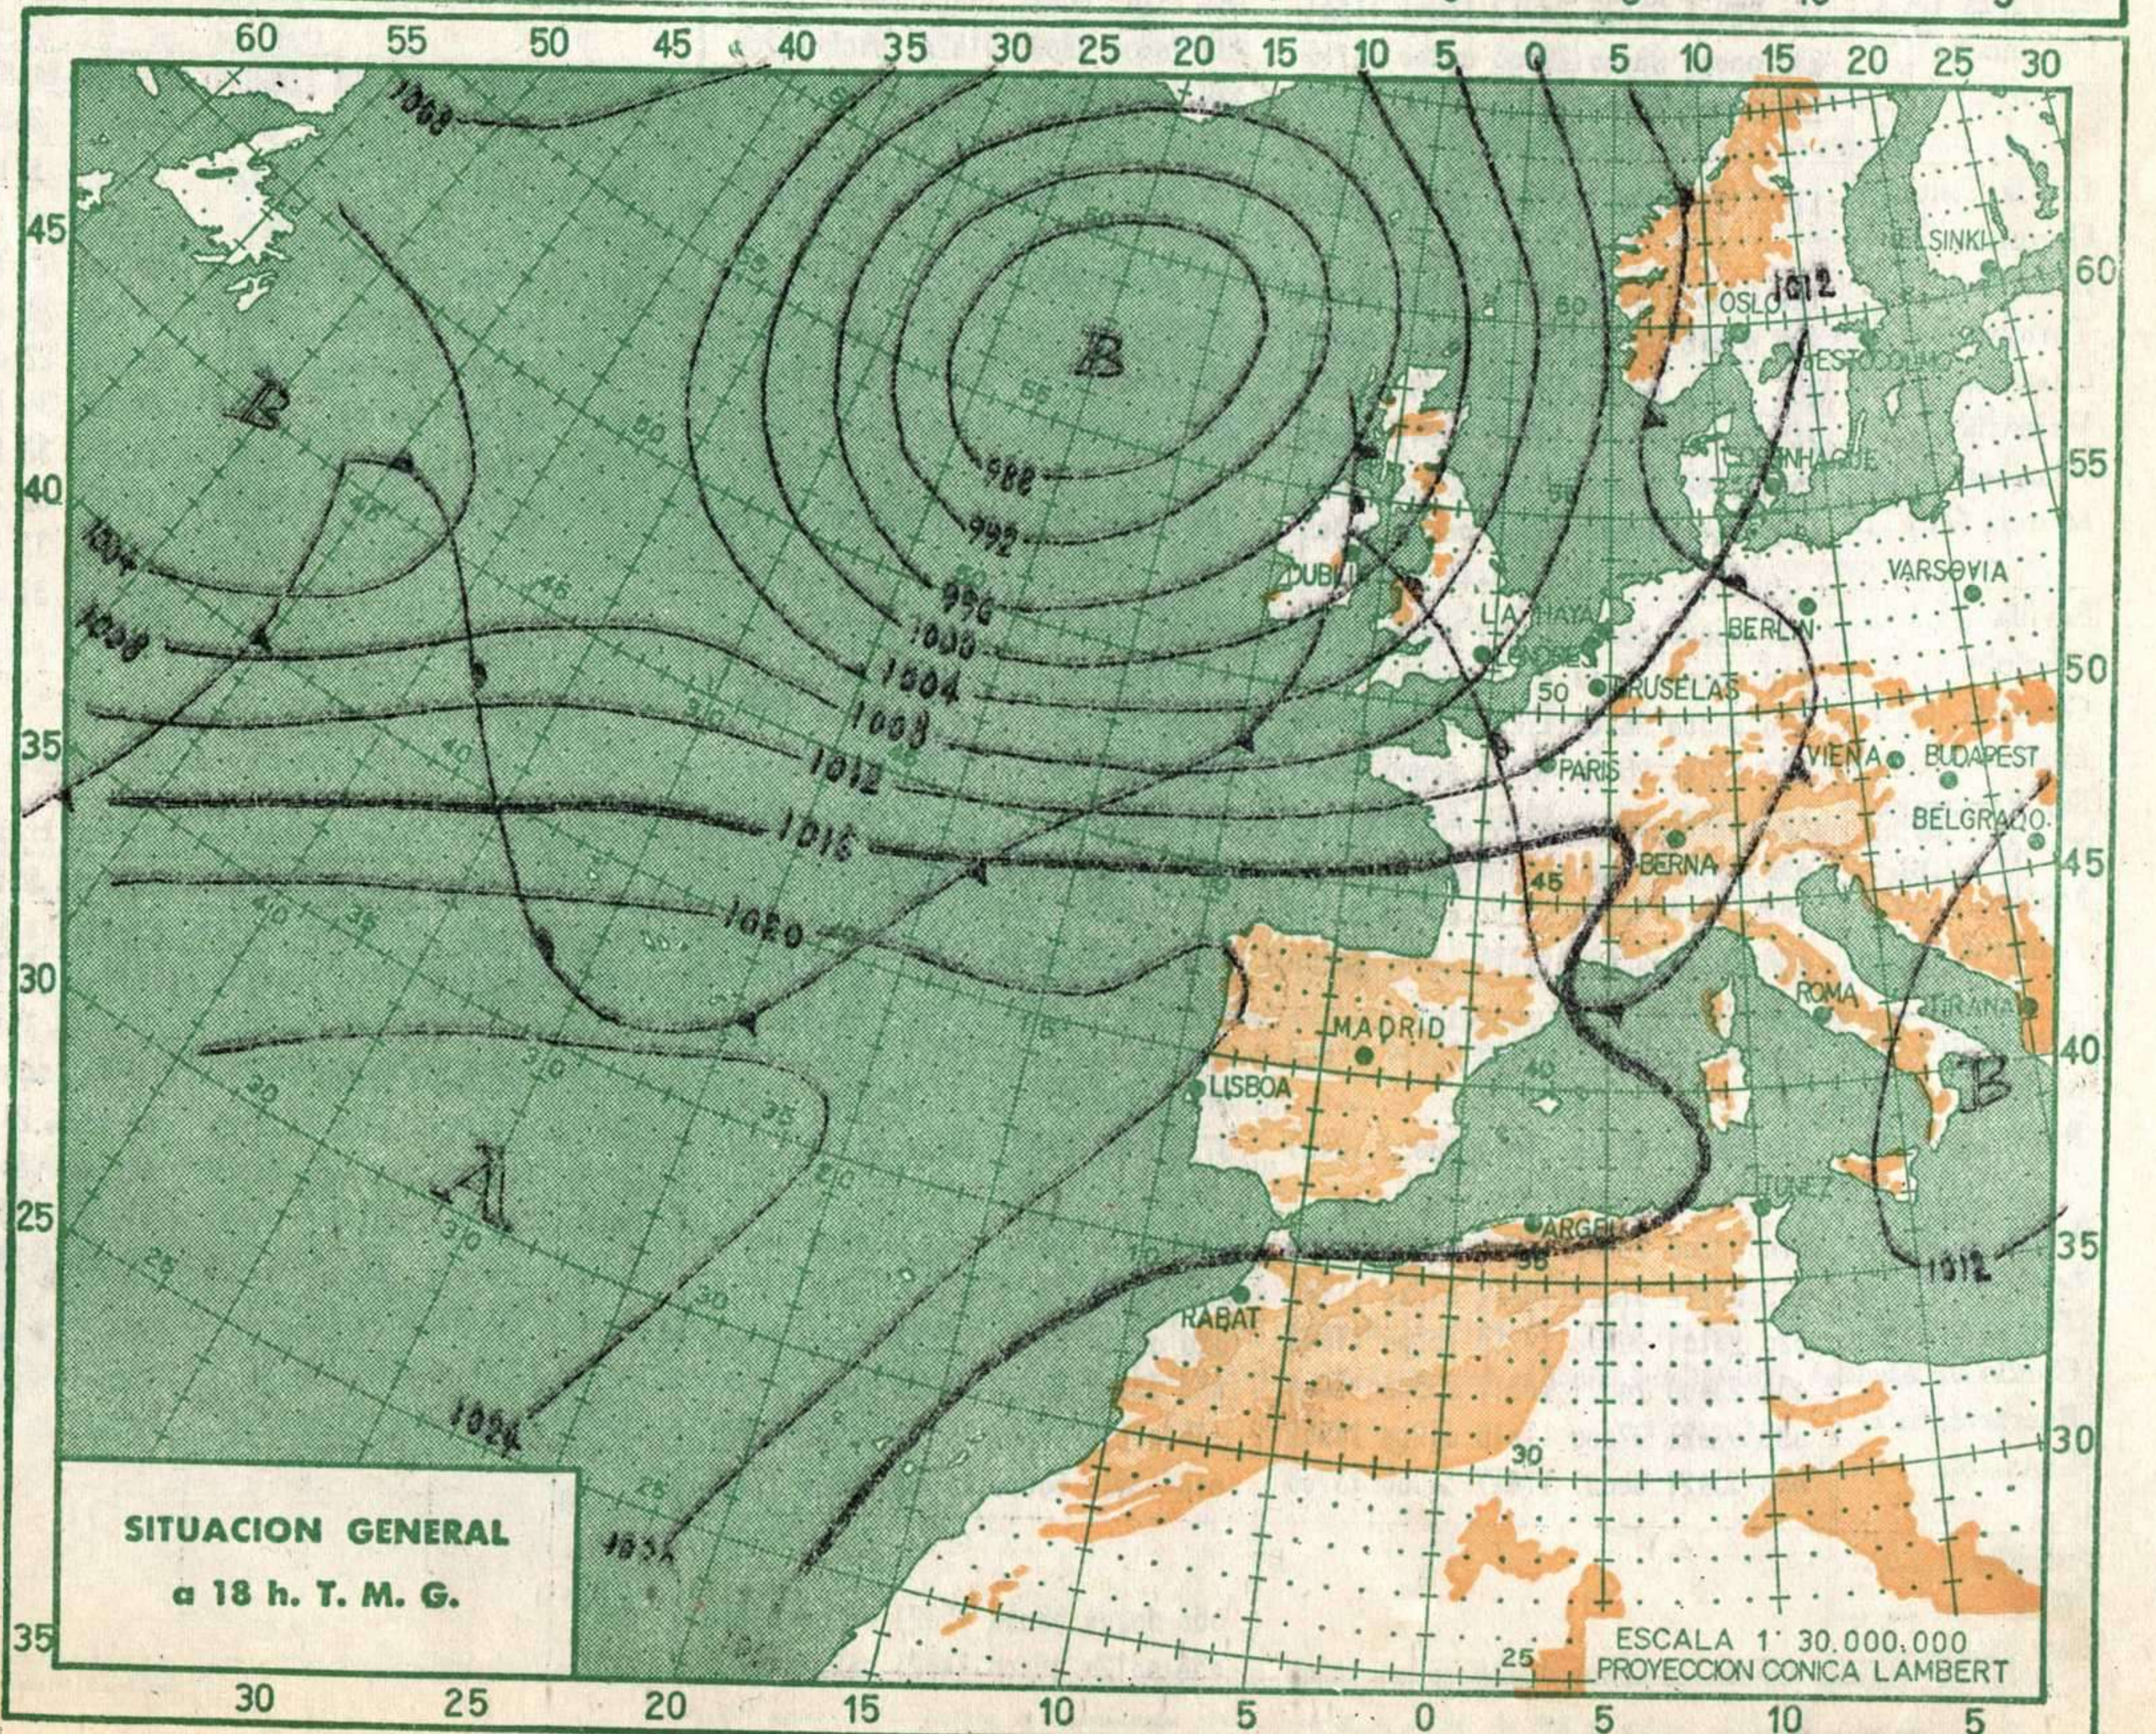

R A D I O S O N D E O S

ISOBARAS TIPO				PUNTOS NOTABLES				ISOBARAS TIPO				PUNTOS NOTABLES				ISOBARAS TIPO				PUNTOS NOTABLES															
ppp	hhh	TT	T _d T _d	dd	ff	ppp	hhh	TT	T _d T _d	dd	ff	ppp	hhh	TT	T _d T _d	dd	ff	ppp	hhh	TT	T _d T _d	dd	ff	ppp	hhh	TT	T _d T _d	dd	ff						
Estación ZARAGOZA				Indicativo 159				Día/hora 30/23				Estación BARAJAS				Indicativo 221				Día/hora 1/00				Estación S.C. TENERIFE				Indicativo 020				Día/hora 1/00			
1000	185			989	13 9	1000	168			947	15 7	00 00	1000	163	18 19	34 15	1015	19 11	33 15	850	1546	7 3	32 30	979	14 10	850	1531	14	03 21	895	6 5	36 24			
850	3124	1-12	32 29	928	11 6	700	3140	2 -7	31 17	790	4 1	30 03	700	3150	7	36 12	845	15	03 20	700	5750	-14-23	31 44	912	11 4	500	5820	-11	25 30	780	13 -8	02 22			
500	7400	-28-34	30 45	870	8 1	400	7380	-27	31 32	658	1 -3	32 30	400	7500	-23	26 28	713	8 -7	03 12	400	9400	-45	31 52	842	3 3	300	9540	-40	27 31	593	-3	35 10			
300	10590	-54	31 62	802	6 0	300	9380	-43	31 35	460	-20-33	30 28	250	12210	-55	27 60	578	-3	31 11	250	11990	-62	32 57	756	2 -5	200	14930	-60	26 76	519	-9	31 21			
200	13770	-57	31 42	744	2 -8	150	11980	-64	31 35	300	-43	31 35	150	16530	-68	25 70	438	-17	27 28	150	16310	-60	30 29	725	0 -5	100	16530	-68	25 70	282	-43	24 01			
100				705	1-19	100				160	-62	31 37	100				200	-55	27 60																
				694	1 -8												150	-60	26 76																
Estación ZARAGOZA				Indicativo 159				Día/hora 1/11				Estación BARAJAS				Indicativo 221				Día/hora 1/12				Estación LA CORUÑA				Indicativo 001				Día/hora 1/12			
1000	167			987	18 7	1000	156			947	21 8	00 00	1000	173	15 12	21 12	1014	16 13	21 10	850	1538	10 -2	31 24	886	10 4	850	1524	6 4	25 25	947	11 9	23 19			
850	3126	1 -7	33 25	865	11 -8	700	3161	4 -4	33 18	865	15 3	30 05	700	3101	-1 -9	25 27	825	4 3	25 27	700	5750	-16-22	32 27	842	10 -0	500	5710	-17-19	34 11	805	7 2	25 31			
500	7400	-27-36	30 34	586	-8-14	400	5800	-15-21	32 22	800	10 1	34 11	400	7350	-29-32	29 48	777	6 -9	25 33	400	9400	-43	30 37	576	-8-15	300	9340	-44	29 48	627	-8-12	26 47			
300	10600	-54	30 39	440	-22-29	250	12060	-59	30 45	250	-49	29 36	250				603	-7-11	27 51	250	11990	-66	30 46	335	-36-46	200	179	-64	30 45	500	-17-19				
200	13760	-58	29 33	315	-40-50	150	13840	-59		179	-64	30 45	150				320	-40-45		150	16310	-61	31 29	188	-66	100	165	-57		290	-47				
100				176	-66	100				143	-57		100				250	-47																	
				165	-61																														
Estación PALMA DE MCA				Indicativo 302				Día/hora 1/12				Estación				Indicativo				Día/hora				Estación				Indicativo				Día/hora			
1000	162	20 6	24 02	1013	23 18	24 02	1000						1000						850	1532	9 -8	31 06	1007	20 6	24 06	850									
850	3106	1 -7	31 31	827	8-10	31 14	700						700						700	3106	1 -7	31 31	1007	20 6	24 06	700									
500	5730	-14-22	31 43	744	5 -5	32 25	500						500						500	5730	-14-22	31 43	827	8-10	31 14	500									
400	7390	-26	31 43	633	-5-11	32 31	400						400						400	7390	-26	31 43	744	5 -5	32 25	400									
300	9410	-43	32 95	595	-6-13	31 39	300						300						300	9410	-43	32 95	633	-5-11	32 31	300									
250	11990	-64		448	-19-28	30 49	250						250						250	11990	-64		595	-6-13	31 39	250									
200	13770	-58		369	-31-47	31 54	200						200						200	13770	-58		448	-19-28	30 49	200									
150				201	-64		150						150						150				369	-31-47	31 54	150									
100				146	-58		100						100						100				201	-64		100									
				106	-58																		146	-58											
																							106	-58											