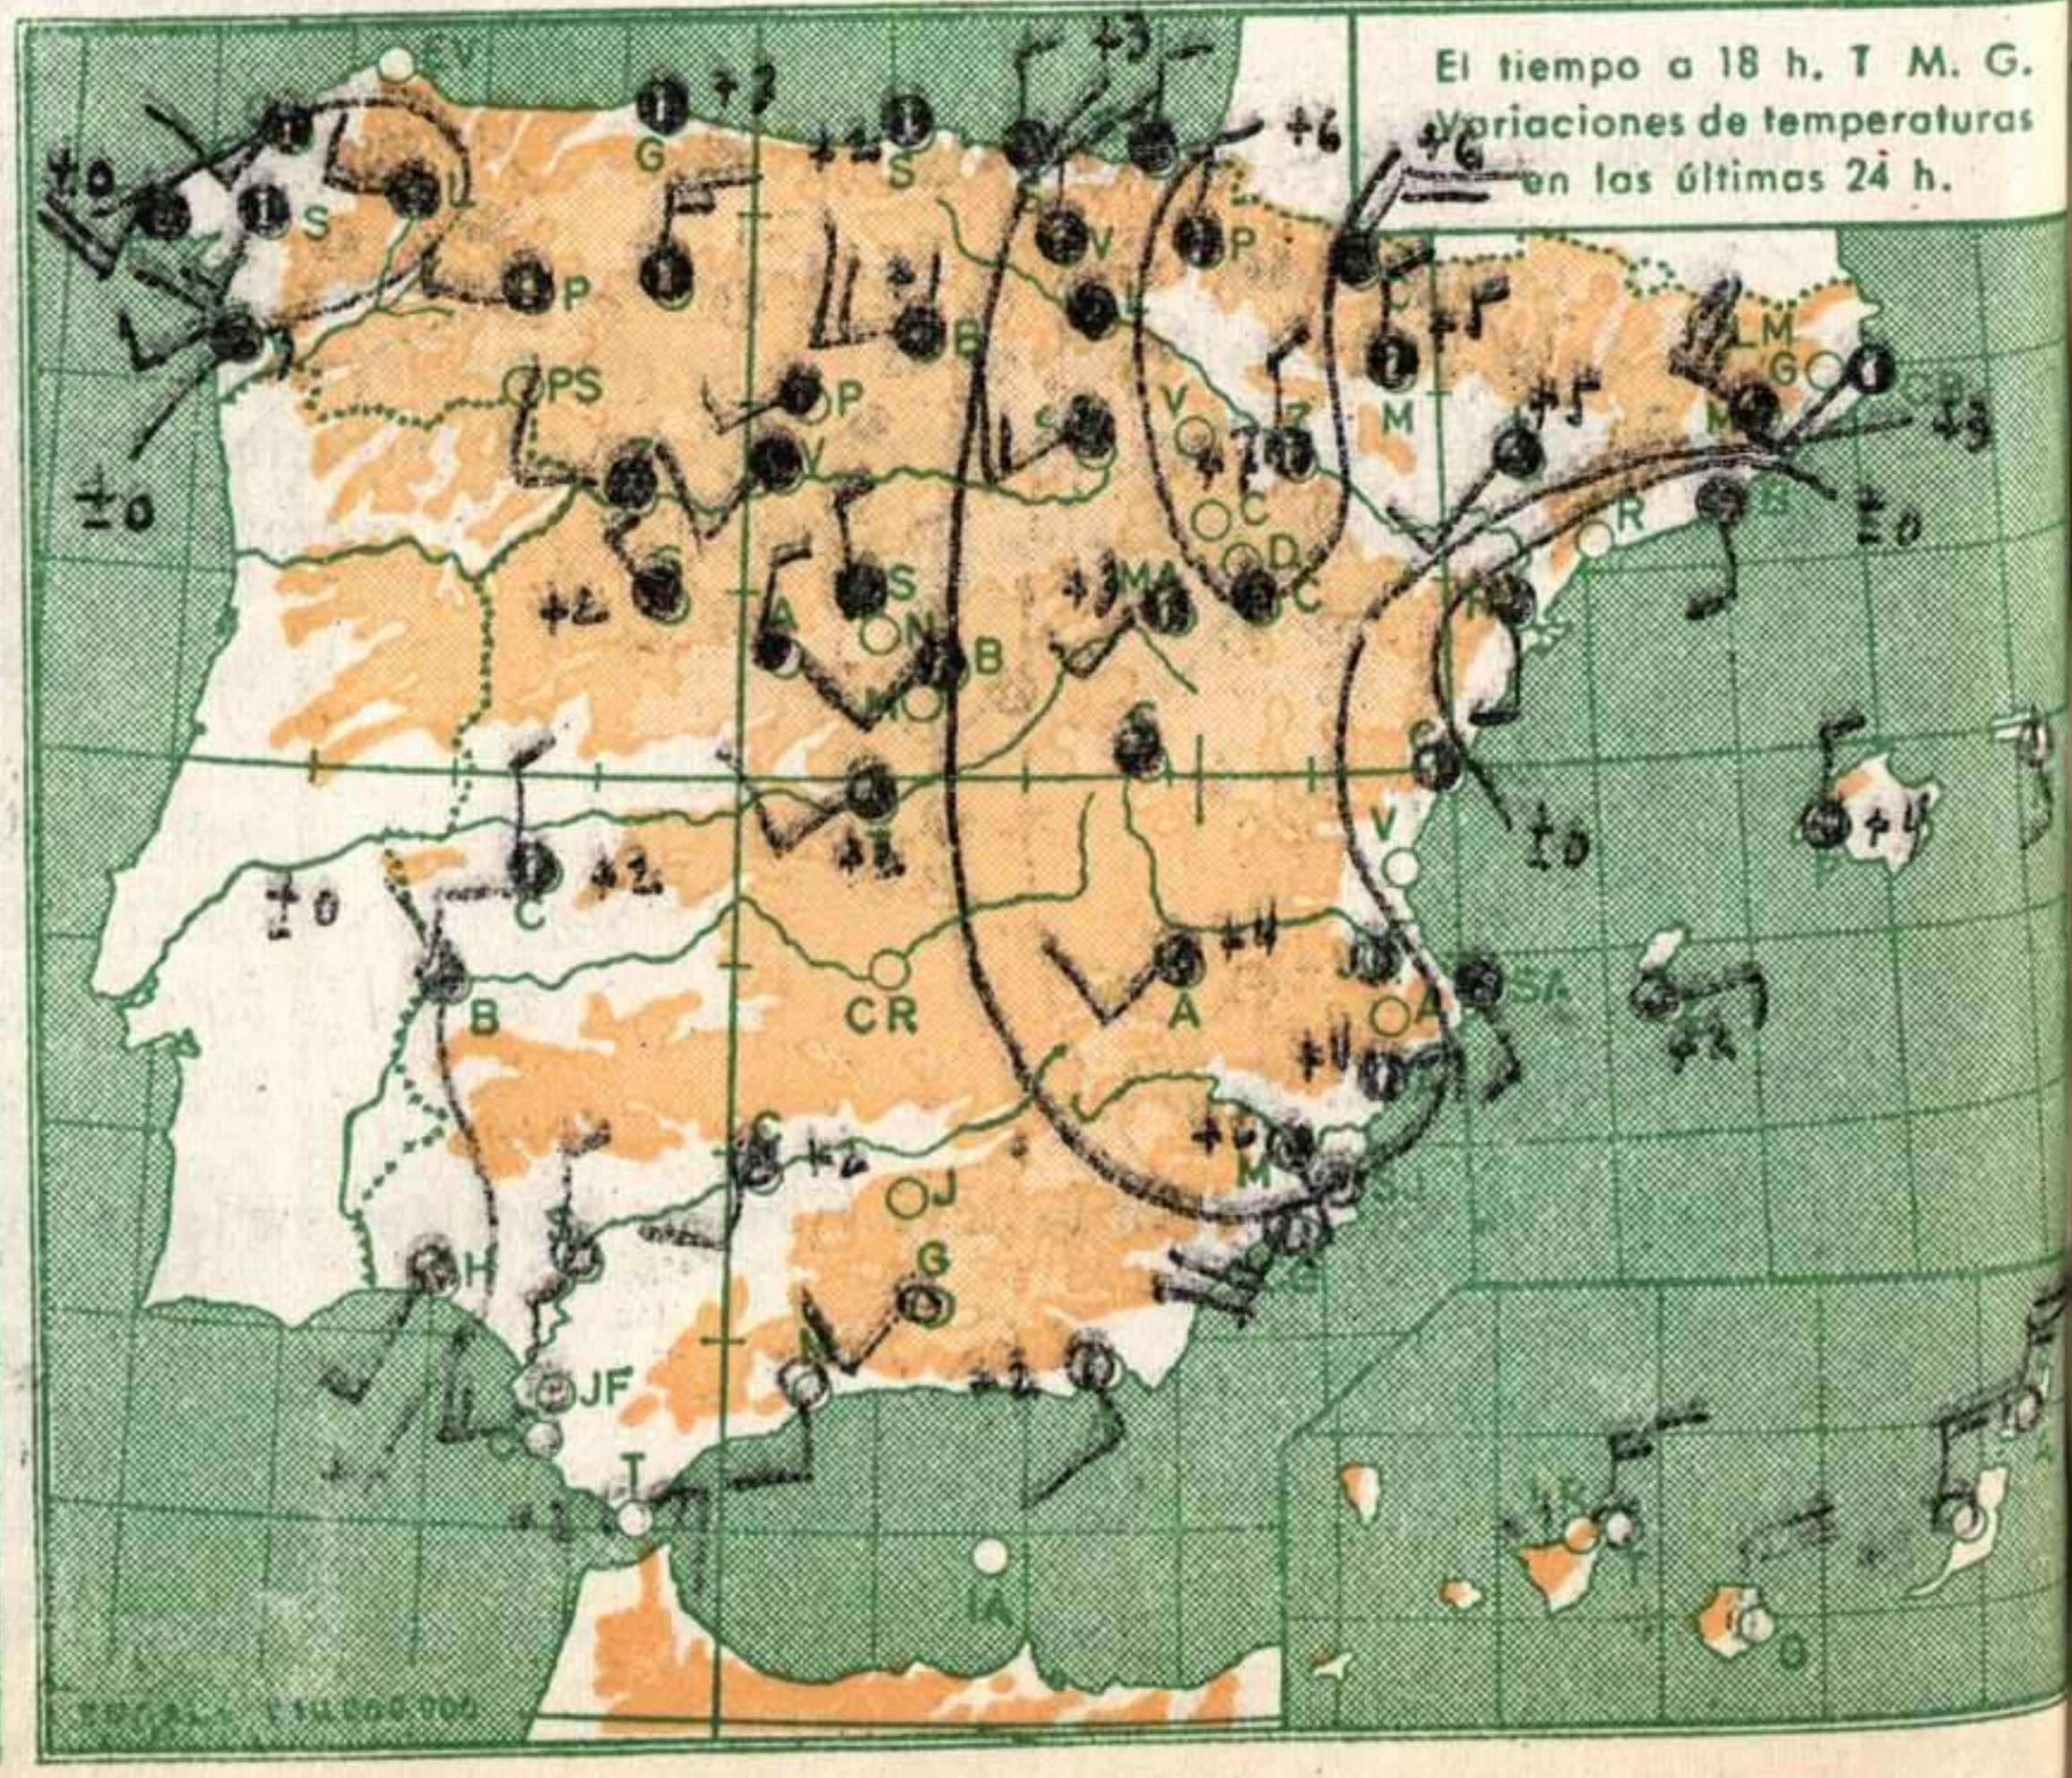

R A D I O S O N D E O S

ISOBARAS TIPO				PUNTOS NOTABLES				ISOBARAS TIPO				PUNTOS NOTABLES				ISOBARAS TIPO				PUNTOS NOTABLES															
ppp	hhh	TT	T _d T _d	dd	ff	ppp	hhh	TT	T _d T _d	dd	ff	ppp	hhh	TT	T _d T _d	dd	ff	ppp	hhh	TT	T _d T _d	dd	ff	ppp	hhh	TT	T _d T _d	dd	ff						
Estación ZARAGOZA				Indicativo 159				Día/hora 30/23				Estación BARAJAS				Indicativo 221				Día/hora 1/00				Estación S.C. TENERIFE				Indicativo 020				Día/hora 1/00			
1000	185			989	13 9	1000	168			947	15 7	00 00	1000	163	18 19	34 15	1015	19 11	33 15	850	1546	7 3	32 30	979	14 10	850	1531	14	03 21	895	6 5	36 24			
850	3124	1-12	32 29	928	11 6	700	3140	2 -7	31 17	790	4 1	30 03	700	3150	7	36 12	845	15	03 20	700	5750	-14-23	31 44	912	11 4	500	5820	-11	25 30	780	13 -8	02 22			
500	7400	-28-34	30 45	870	8 1	400	7380	-27	31 32	658	1 -3	32 30	400	7500	-23	26 28	713	8 -7	03 12	400	9400	-45	31 52	842	3 3	300	9540	-40	27 31	593	-3	35 10			
300	10590	-54	31 62	802	6 0	300	9380	-43	31 35	460	-20-33	30 28	250	12210	-55	27 60	578	-3	31 11	250	11990	-62	32 57	756	2 -5	200	14930	-60	26 76	519	-9	31 21			
200	13770	-57	31 42	744	2 -8	150	11980	-64	31 35	300	-43	31 35	150	16530	-68	25 70	438	-17	27 28	150	16310	-60	30 29	725	0 -5	100	16530	-68	25 70	282	-43	24 01			
100				705	1-19	100				160	-62	31 37	100				200	-55	27 60																
				694	1 -8												150	-60	26 76																
Estación ZARAGOZA				Indicativo 159				Día/hora 1/11				Estación BARAJAS				Indicativo 221				Día/hora 1/12				Estación LA CORUÑA				Indicativo 001				Día/hora 1/12			
1000	167			987	18 7	1000	156			947	21 8	00 00	1000	173	15 12	21 12	1014	16 13	21 10	850	1538	10 -2	31 24	886	10 4	850	1524	6 4	25 25	947	11 9	23 19			
850	3126	1 -7	33 25	865	11 -8	700	3161	4 -4	33 18	865	15 3	30 05	700	3101	-1 -9	25 27	825	4 3	25 27	700	5750	-16-22	32 27	842	10 -0	500	5710	-17-19	34 11	805	7 2	25 31			
500	7400	-27-36	30 34	586	-8-14	400	5800	-15-21	32 22	800	10 1	34 11	400	7350	-29-32	29 48	777	6 -9	25 33	400	9400	-43	30 37	576	-8-15	300	9340	-44	29 48	627	-8-12	26 47			
300	10600	-54	30 39	440	-22-29	250	12060	-59	30 45	250	-49	29 36	250				603	-7-11	27 51	250	11990	-66	30 46	335	-36-46	200	179	-64	30 45	500	-17-19				
200	13760	-58	29 33	315	-40-50	150	13840	-59		179	-64	30 45	150				320	-40-45		150	16310	-61	31 29	188	-66	100	165	-57		290	-47				
100				176	-66	100				143	-57		100				250	-47																	
				165	-61																														
Estación PALMA DE MCA				Indicativo 302				Día/hora 1/12				Estación				Indicativo				Día/hora				Estación				Indicativo				Día/hora			
1000	162	20 6	24 02	1013	23 18	24 02	1000						1000						850	1532	9 -8	31 06	1007	20 6	24 06	850									
850	3106	1 -7	31 31	827	8-10	31 14	700						700						700	3106	1 -7	31 31	1007	20 6	24 06	700									
500	5730	-14-22	31 43	744	5 -5	32 25	500						500						500	5730	-14-22	31 43	827	8-10	31 14	500									
400	7390	-26	31 43	633	-5-11	32 31	400						400						400	7390	-26	31 43	744	5 -5	32 25	400									
300	9410	-43	32 95	595	-6-13	31 39	300						300						300	9410	-43	32 95	633	-5-11	32 31	300									
250	11990	-64		448	-19-28	30 49	250						250						250	11990	-64		595	-6-13	31 39	250									
200	13770	-58		369	-31-47	31 54	200						200						200	13770	-58		448	-19-28	30 49	200									
150				201	-64		150						150						150				369	-31-47	31 54	150									
100				146	-58		100						100						100				201	-64		100									
				106	-58																		146	-58											
																							106	-58											