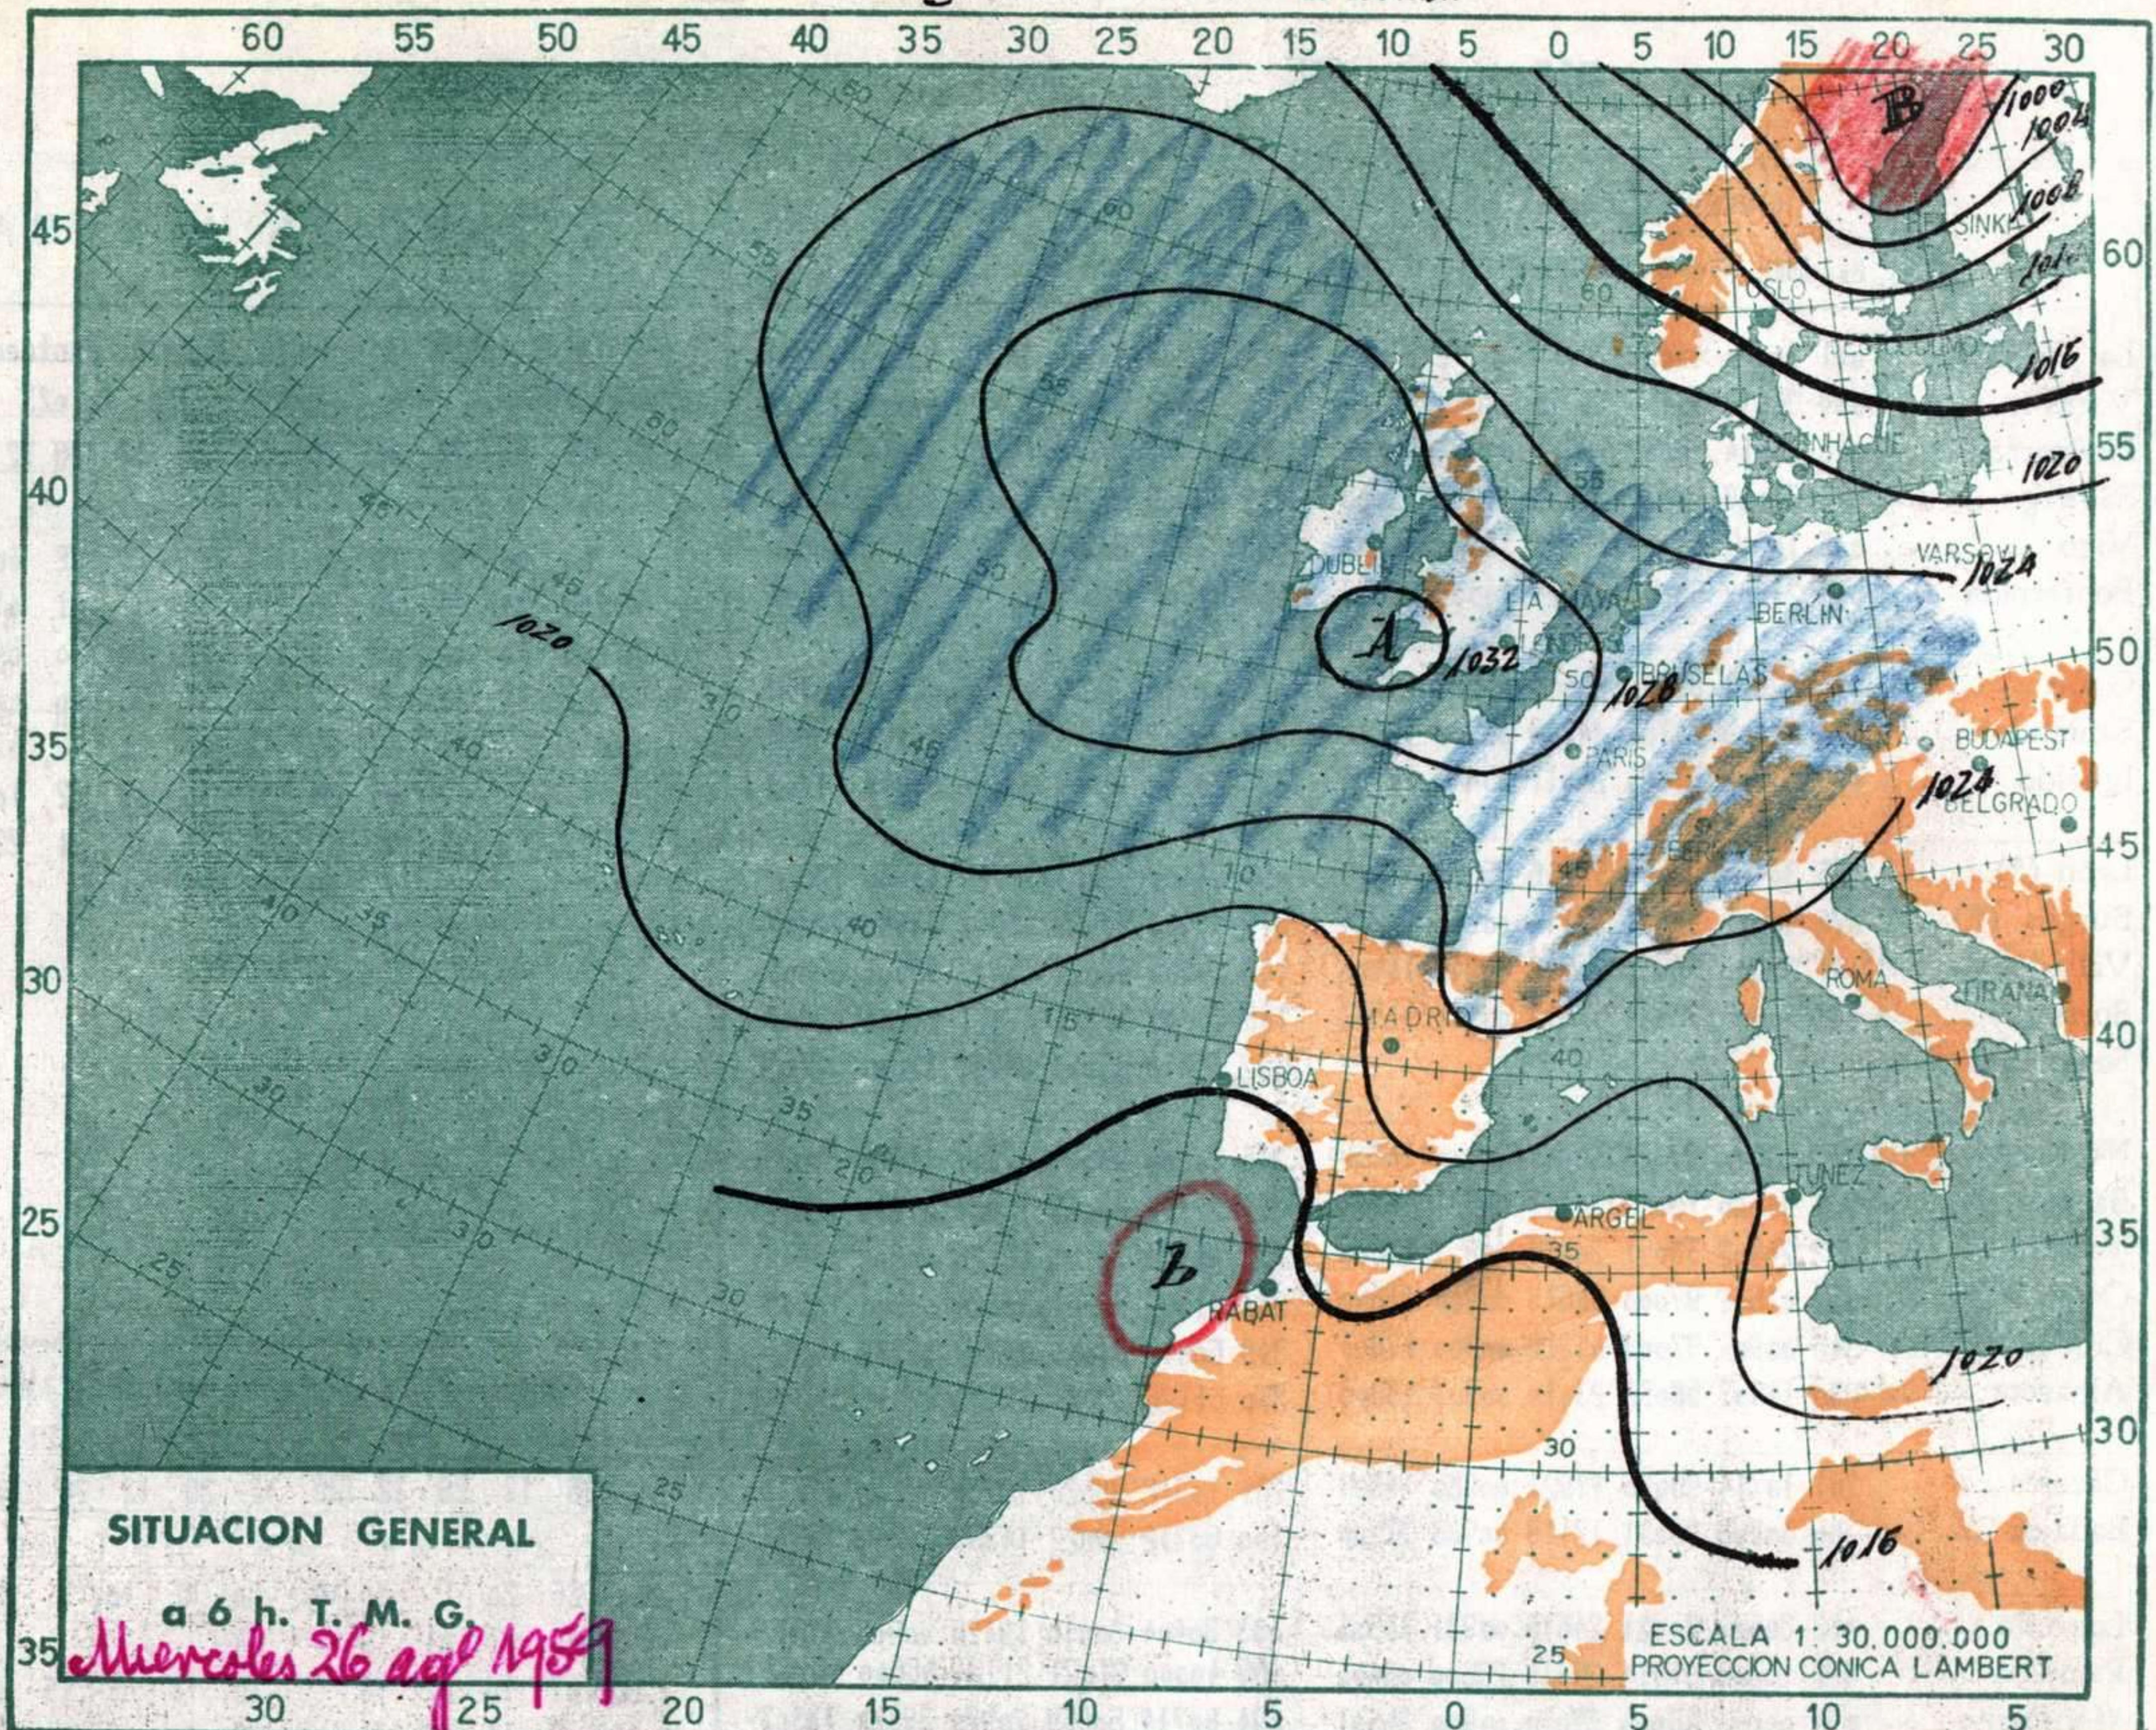

OBSERVACIONES a 6 h.							OBSERVACIONES a 18 h.							VIENTO EN ALTURA						
	iii	Nddff	VVwwW	PPPTT	N_hC_LhC_MC_N	T_dT_dapp		iii	Nddff	VVwwW	PPPTT	N_hC_LhC_MC_N	T_dT_dapp								
La Coruña ...	001	30000	40021	20719	00902	17607	001	88208	58171	17625	79503	14204	<table border="1"> <thead> <tr> <th>Estación</th> <th>Valencia</th> <th>Logroño</th> <th>Gando</th> <th>Badajoz</th> <th>Santder</th> <th>Tortosa</th> </tr> <tr> <th>Indicativo</th> <td>285</td> <td>084</td> <td>030</td> <td>330</td> <td>023</td> <td>238</td> </tr> <tr> <th>Día y hora</th> <td>26 00</td> <td>26 00</td> <td>26 05</td> <td>26 12</td> <td>26 12</td> <td>26 12</td> </tr> <tr> <th>Altitud</th> <td>dd ff</td> <td>dd ff</td> <td>dd ff</td> <td>dd ff</td> <td>dd ff</td> <td>dd ff</td> </tr> <tr> <th>Tierra</th> <td>00 00</td> <td>W 10</td> <td>N 10</td> <td>E 20</td> <td>NE 10</td> <td>SE 10</td> </tr> <tr> <td>500</td> <td>07 14</td> <td>27 06</td> <td>35 15</td> <td>08 21</td> <td>21 01</td> <td>13 12</td> </tr> <tr> <td>1.000</td> <td>06 16</td> <td>05 06</td> <td>35 02</td> <td>28 20</td> <td>20 04</td> <td>10 08</td> </tr> <tr> <td>1.500</td> <td>05 18</td> <td>11 05</td> <td>27 06</td> <td>11 23</td> <td>10 04</td> <td>07 14</td> </tr> <tr> <td>2.000</td> <td></td> <td>10 08</td> <td>27 14</td> <td>10 20</td> <td>12 01</td> <td>07 16</td> </tr> <tr> <td>2.500</td> <td></td> <td>13 06</td> <td>28 21</td> <td>10 16</td> <td>12 10</td> <td>06 08</td> </tr> <tr> <td>3.000</td> <td></td> <td>11 16</td> <td>29 25</td> <td>11 16</td> <td>11 22</td> <td>08 19</td> </tr> <tr> <td>4.000</td> <td></td> <td>11 16</td> <td>29 24</td> <td>14 14</td> <td></td> <td></td> </tr> <tr> <td>5.000</td> <td></td> <td>09 19</td> <td></td> <td></td> <td></td> <td></td> </tr> <tr> <td>5.500</td> <td></td> <td></td> <td></td> <td></td> <td></td> <td></td> </tr> <tr> <td>6.000</td> <td></td> <td></td> <td></td> <td></td> <td></td> <td></td> </tr> <tr> <td>7.000</td> <td></td> <td></td> <td></td> <td></td> <td></td> <td></td> </tr> <tr> <td>8.000</td> <td></td> <td></td> <td></td> <td></td> <td></td> <td></td> </tr> <tr> <td>9.000</td> <td></td> <td></td> <td></td> <td></td> <td></td> <td></td> </tr> <tr> <td>10.000</td> <td></td> <td></td> <td></td> <td></td> <td></td> <td></td> </tr> <tr> <td>11.000</td> <td></td> <td></td> <td></td> <td></td> <td></td> <td></td> </tr> <tr> <td>12.000</td> <td></td> <td></td> <td></td> <td></td> <td></td> <td></td> </tr> </thead></table>								
Gijón ...	014	82001	95052	23418	865xx	17707	014	40710	96051	19523	00901	20708									
Santander...	023	00000	94104	24218	00900	17605	023	30504	97101	20623	19401	19608									
Igueldo ...	027	61202	57025	24517	4544x	17201	027	60000	40051	29024	0097x	21708									
León (*) ...	055	30404	96050	57916	25531	12601	055	51108	97251	56725	49630	12608									
Burgos (*) ...	076	40000	97021	57114	00940	13704	076	51403	98029	56622	33480	12705									
Valladolid...	141	33603	58030	20516	00946	14400	141	50905	80022	15427	59500	08605									
Soria (*) ...	148	20000	98020	54813	00941	11302	148	20909	98011	83423	21600	08808									
Salamanca (*)							202	21010	97011	54226	12601	12609									
Navacerrada (*)	215	81110	93026	59811	780xx	10604	215	10000	98021	57717	11400	07605									
Barajas...	221	40000	70021	22117	00981	16308	221	21108	80011	15628	21600	12612									
Toledo...	272	20902	58051	20818	00951	13308	272	41110	70181	16128	00902	12608									
Cuenca (*) ...	231	01602	97000	50613	00900	11300	231	01609	98001	50624	00900	10605									
Ciudad Real ...	348	00904	97000	05218	00900	17803	348	60911	98031	01829	35732	16711									
Albacete ...	280	11507	58051	23014	00901	13805	280	61120	70021	17423	32511	14301									
Cáceres ...	261	10714	98020	17521	00980	12303	261	10918	98020	13230	00980	11611									
Badajoz ...	330	30808	98031	17119	00983	13208	330	60712	98022	11333	22690	16714									
Logroño ...	083	30000	70021	24616	00931	13505	083	30404	80010	19426	00903	17612									
Pamplona...	086	20000	94414	25416	28600	06400	086	40000	97021	21124	48600	06708									
Monflorite...	094	00000	58000	29010	00900	14501	094	80714	60959	20920	895xx	13303									
Zaragoza ...	160	30000	60000	24015	00931	13304	160	40406	80031	18728	48601	15607									
Calamocha (*)	233	40000	98011	46013	00912	11208	233	40810	88021	45723	42500	18704									
Lérida ...	171	20402	97110	22617	00940	15708	171	41306	98031	18929	29533	15809									
Gerona ...	183	60000	60032	23018	00941	15503	183	30901	75021	21327	22601	16708