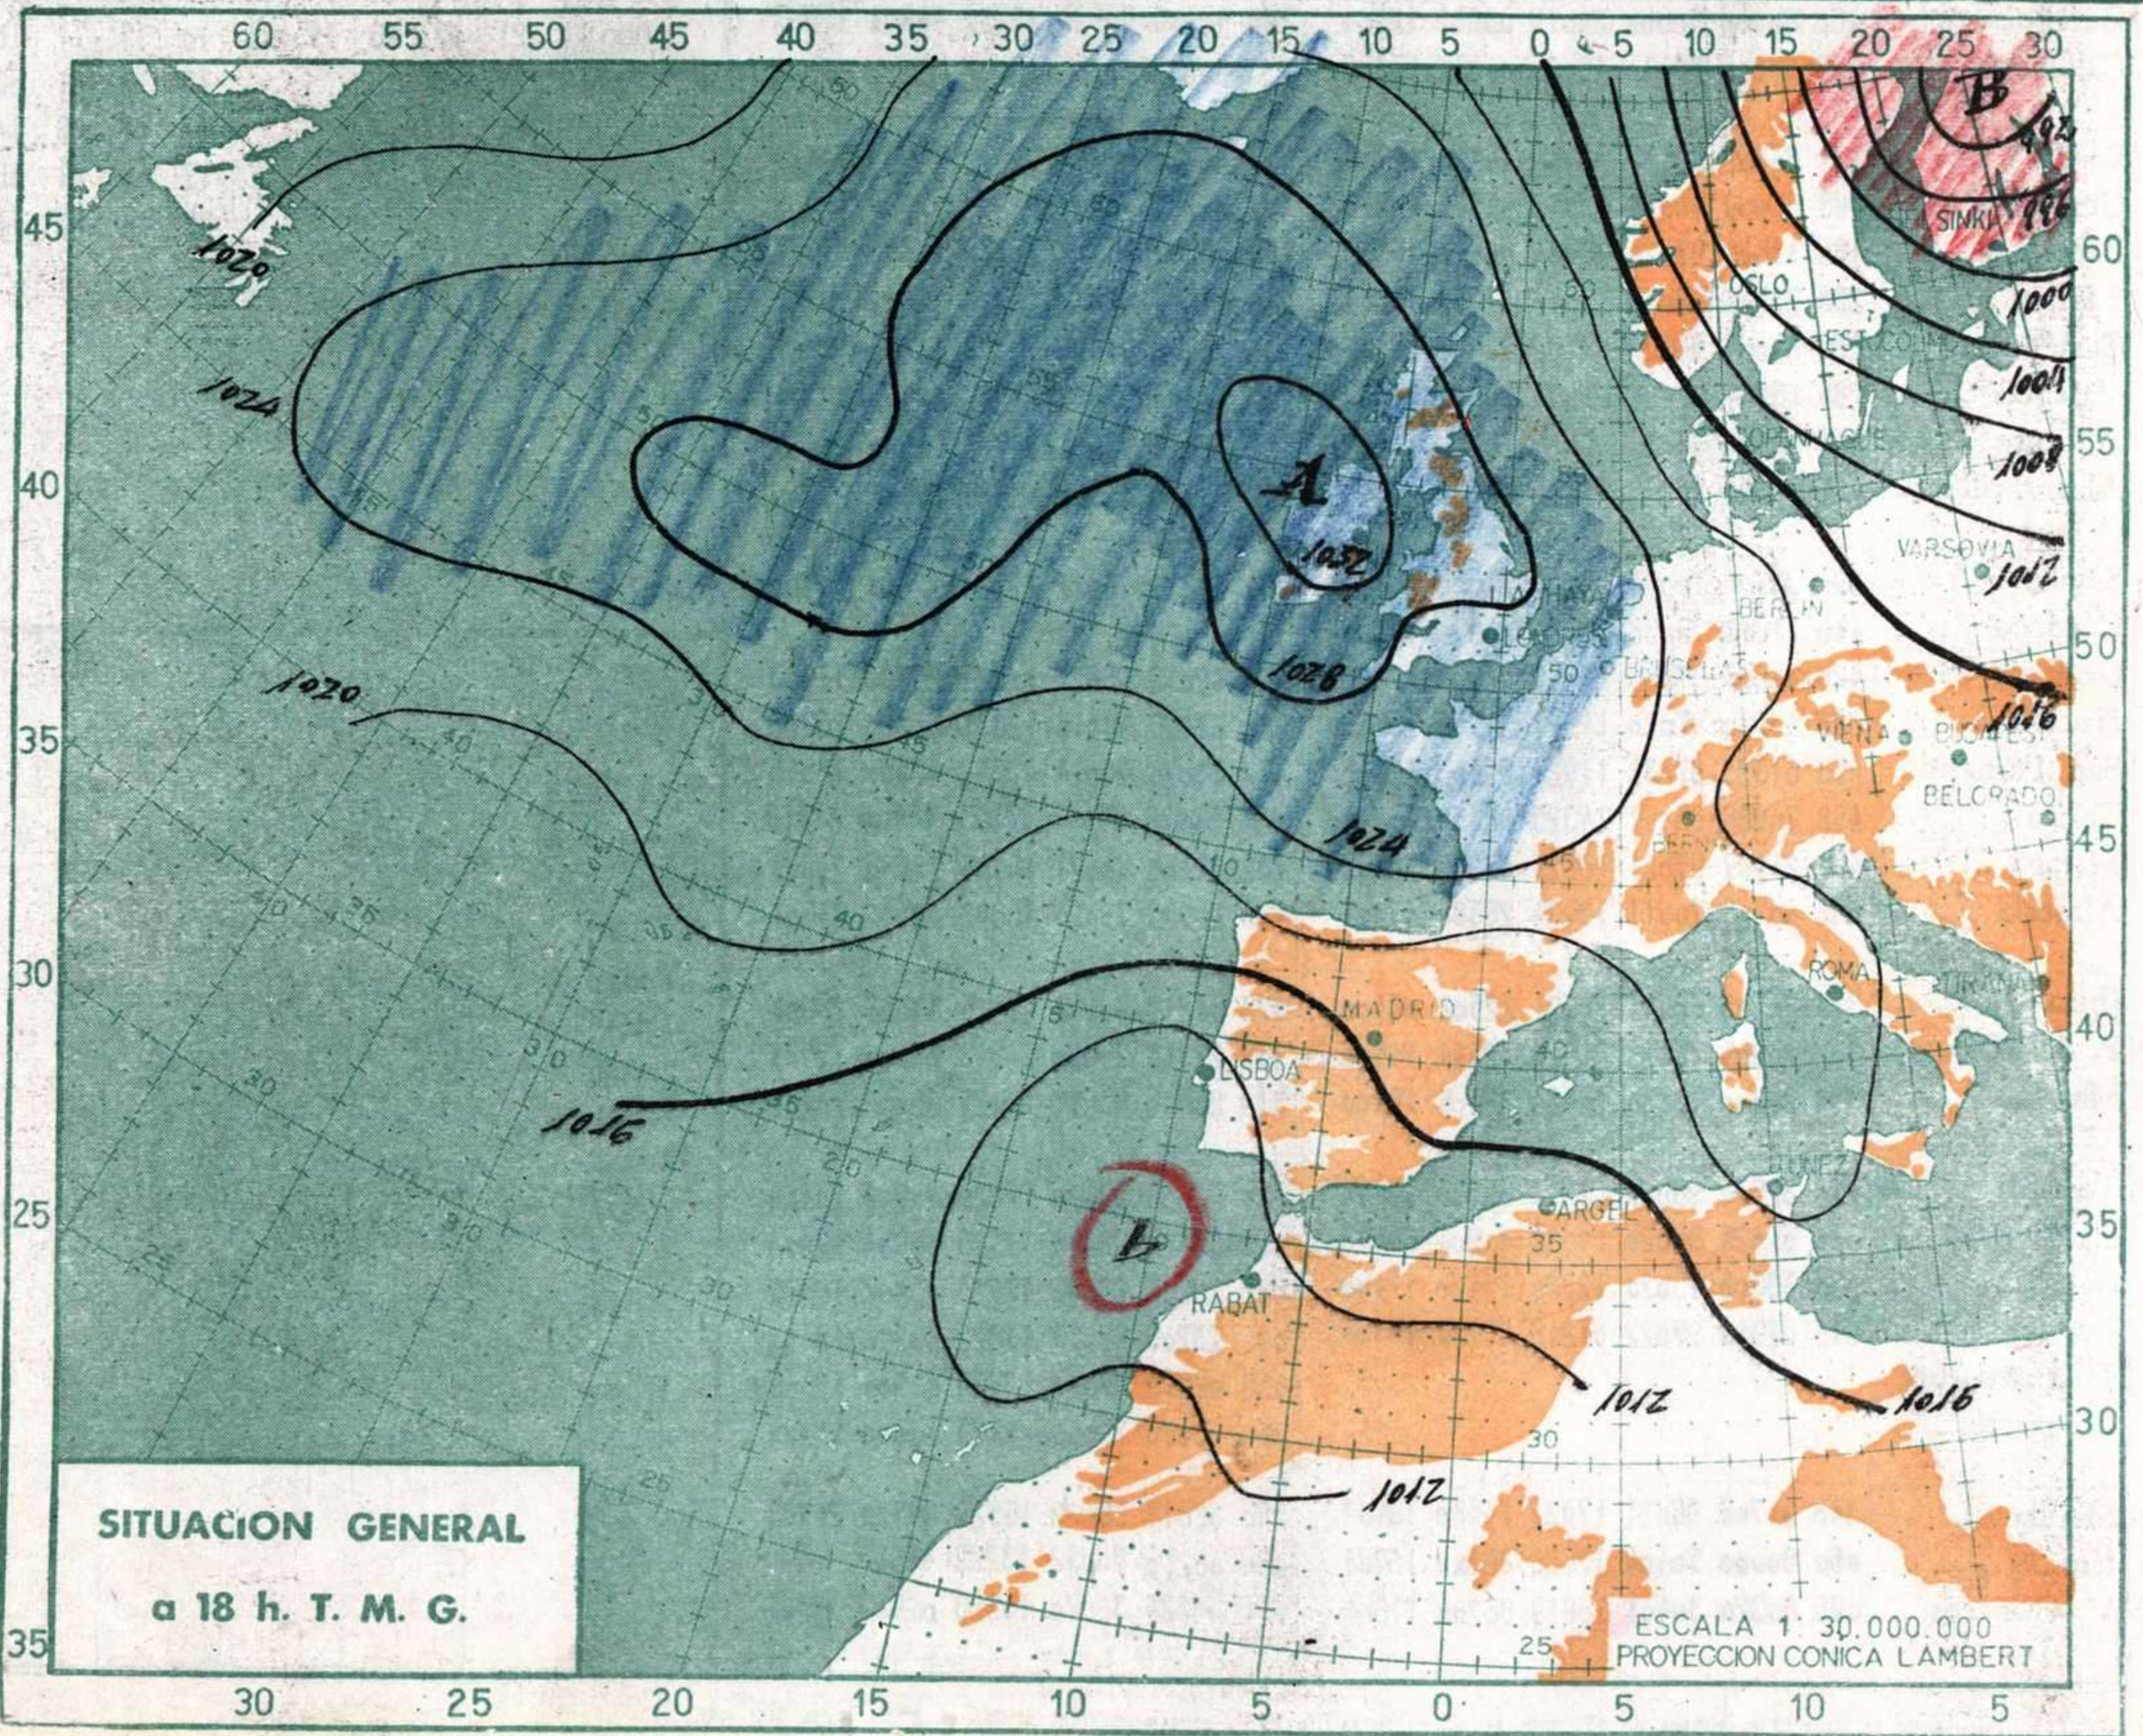

OBSERVACIONES a 6 h.							OBSERVACIONES a 18 h.							VIENTO EN ALTURA						
	iii	Nddff	VVwwW	PPPTT	N_hC_LhC_MC_N	T_dT_dapp		iii	Nddff	VVwwW	PPPTT	N_hC_LhC_MC_N	T_dT_dapp								
La Coruña ...	001	30000	40021	20719	00902	17607	001	88208	58171	17625	79503	14204	<table border="1"> <thead> <tr> <th>Estación</th> <th>Valencia</th> <th>Logroño</th> <th>Gando</th> <th>Badajoz</th> <th>Santder</th> <th>Tortosa</th> </tr> <tr> <th>Indicativo</th> <td>285</td> <td>084</td> <td>030</td> <td>330</td> <td>023</td> <td>238</td> </tr> <tr> <th>Día y hora</th> <td>26 00</td> <td>26 00</td> <td>26 05</td> <td>26 12</td> <td>26 12</td> <td>26 12</td> </tr> <tr> <th>Altitud</th> <td>dd ff</td> <td>dd ff</td> <td>dd ff</td> <td>dd ff</td> <td>dd ff</td> <td>dd ff</td> </tr> <tr> <th>Tierra</th> <td>00 00</td> <td>W 10</td> <td>N 10</td> <td>E 20</td> <td>NE 10</td> <td>SE 10</td> </tr> <tr> <td>500</td> <td>07 14</td> <td>27 06</td> <td>35 15</td> <td>08 21</td> <td>21 01</td> <td>13 12</td> </tr> <tr> <td>1.000</td> <td>06 16</td> <td>05 06</td> <td>35 02</td> <td>28 20</td> <td>20 04</td> <td>10 08</td> </tr> <tr> <td>1.500</td> <td>05 18</td> <td>11 05</td> <td>27 06</td> <td>11 23</td> <td>10 04</td> <td>07 14</td> </tr> <tr> <td>2.000</td> <td></td> <td>10 08</td> <td>27 14</td> <td>10 20</td> <td>12 01</td> <td>07 16</td> </tr> <tr> <td>2.500</td> <td></td> <td>13 06</td> <td>28 21</td> <td>10 16</td> <td>12 10</td> <td>06 08</td> </tr> <tr> <td>3.000</td> <td></td> <td>11 16</td> <td>29 25</td> <td>11 16</td> <td>11 22</td> <td>08 19</td> </tr> <tr> <td>4.000</td> <td></td> <td>11 16</td> <td>29 24</td> <td>14 14</td> <td></td> <td></td> </tr> <tr> <td>5.000</td> <td></td> <td>09 19</td> <td></td> <td></td> <td></td> <td></td> </tr> <tr> <td>5.500</td> <td></td> <td></td> <td></td> <td></td> <td></td> <td></td> </tr> <tr> <td>6.000</td> <td></td> <td></td> <td></td> <td></td> <td></td> <td></td> </tr> <tr> <td>7.000</td> <td></td> <td></td> <td></td> <td></td> <td></td> <td></td> </tr> <tr> <td>8.000</td> <td></td> <td></td> <td></td> <td></td> <td></td> <td></td> </tr> <tr> <td>9.000</td> <td></td> <td></td> <td></td> <td></td> <td></td> <td></td> </tr> <tr> <td>10.000</td> <td></td> <td></td> <td></td> <td></td> <td></td> <td></td> </tr> <tr> <td>11.000</td> <td></td> <td></td> <td></td> <td></td> <td></td> <td></td> </tr> <tr> <td>12.000</td> <td></td> <td></td> <td></td> <td></td> <td></td> <td></td> </tr> </thead></table>								
Gijón ...	014	82001	95052	23418	865xx	17707	014	40710	96051	19523	00901	20708									
Santander...	023	00000	94104	24218	00900	17605	023	30504	97101	20623	19401	19608									
Igueldo ...	027	61202	57025	24517	4544x	17201	027	60000	40051	29024	0097x	21708									
León (*) ...	055	30404	96050	57916	25531	12601	055	51108	97251	56725	49630	12608									
Burgos (*) ...	076	40000	97021	57114	00940	13704	076	51403	98029	56622	33480	12705									
Valladolid...	141	33603	58030	20516	00946	14400	141	50905	80022	15427	59500	08605									
Soria (*) ...	148	20000	98020	54813	00941	11302	148	20909	98011	83423	21600	08808									
Salamanca (*)							202	21010	97011	54226	12601	12609									
Navacerrada (*)	215	81110	93026	59811	780xx	10604	215	10000	98021	57717	11400	07605									
Barajas...	221	40000	70021	22117	00981	16308	221	21108	80011	15628	21600	12612									
Toledo...	272	20902	58051	20818	00951	13308	272	41110	70181	16128	00902	12608									
Cuenca (*) ...	231	01602	97000	50613	00900	11300	231	01609	98001	50624	00900	10605									
Ciudad Real ...	348	00904	97000	05218	00900	17803	348	60911	98031	01829	35732	16711									
Albacete ...	280	11507	58051	23014	00901	13805	280	61120	70021	17423	32511	14301									
Cáceres ...	261	10714	98020	17521	00980	12303	261	10918	98020	13230	00980	11611									
Badajoz ...	330	30808	98031	17119	00983	13208	330	60712	98022	11333	22690	16714									
Logroño ...	083	30000	70021	24616	00931	13505	083	30404	80010	19426	00903	17612									
Pamplona...	086	20000	94414	25416	28600	06400	086	40000	97021	21124	48600	06708									
Monflorite...	094	00000	58000	29010	00900	14501	094	80714	60959	20920	895xx	13303									
Zaragoza ...	160	30000	60000	24015	00931	13304	160	40406	80031	18728	48601	15607									
Calamocha (*)	233	40000	98011	46013	00912	11208	233	40810	88021	45723	42500	18704									
Lérida ...	171	20402	97110	22617	00940	15708	171	41306	98031	18929	29533	15809									
Gerona ...	183	60000	60032	23018	00941	15503	183	30901	75021	21327	22601	16708