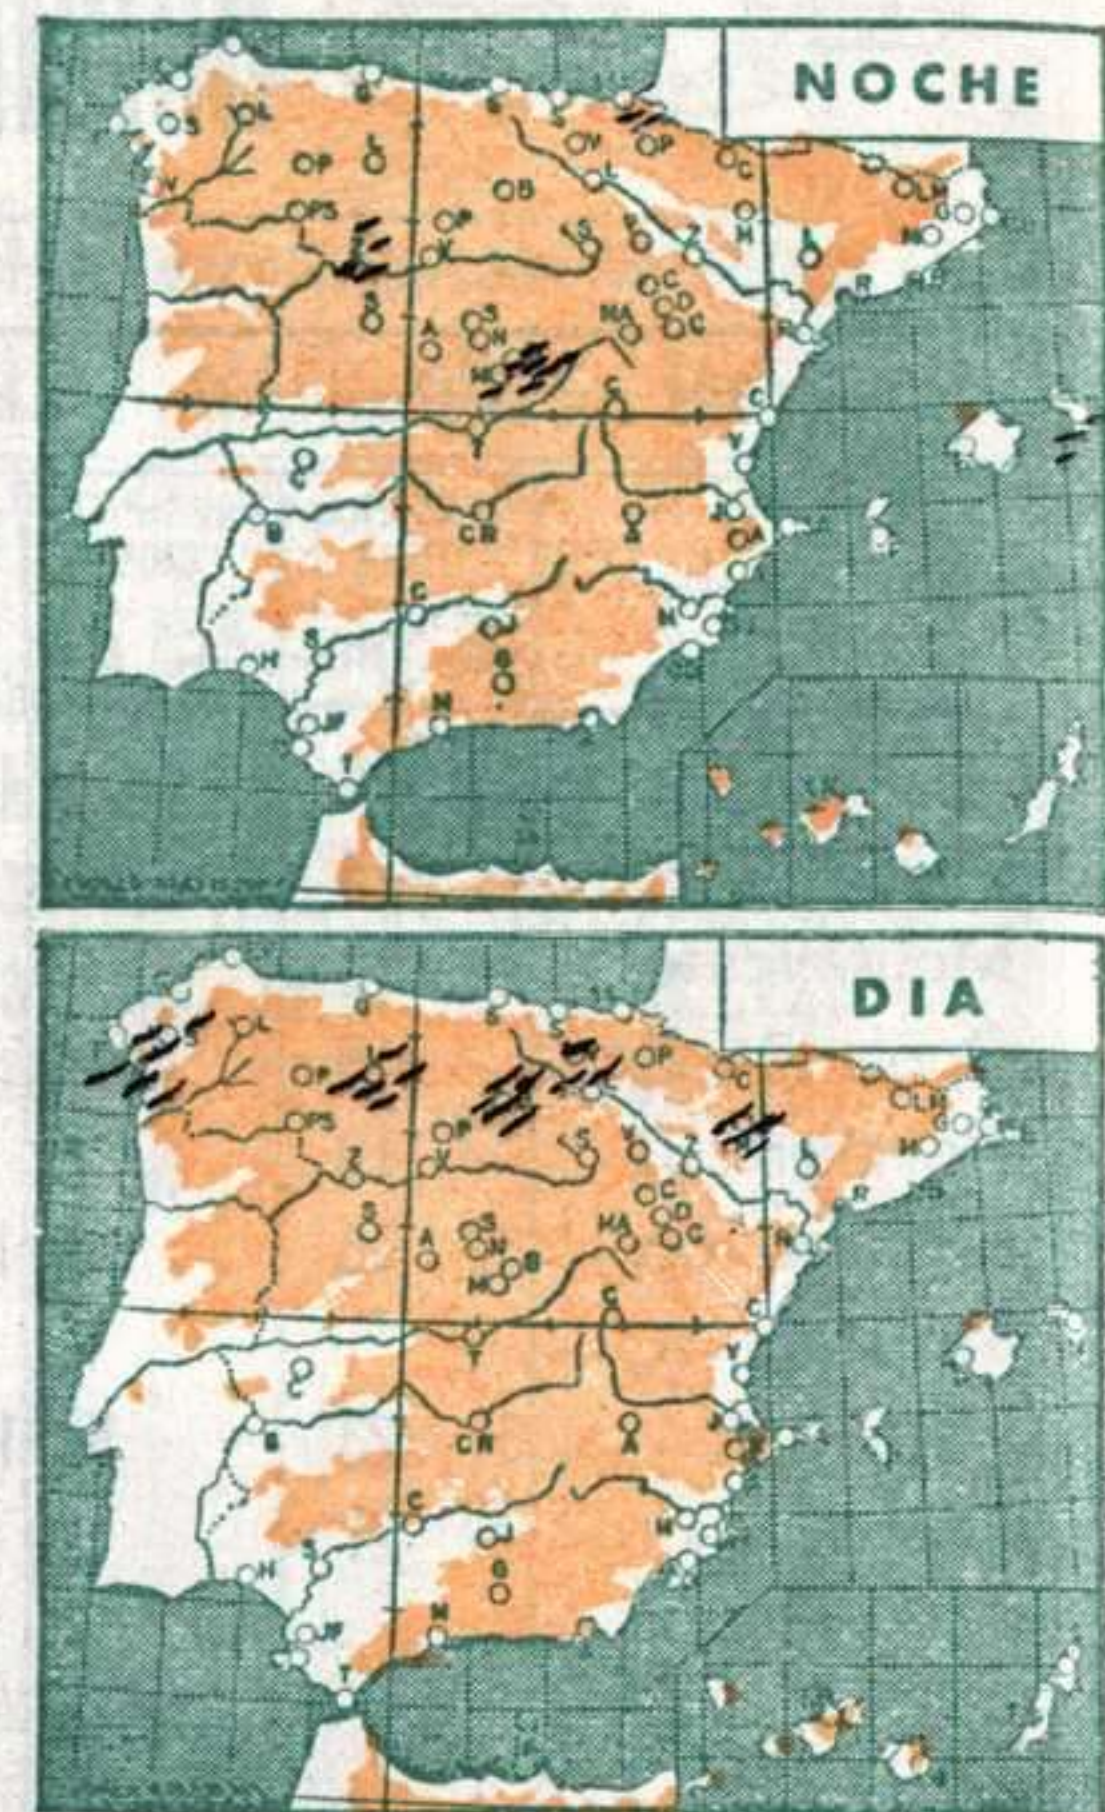

PRESIONES

Máx. 710,5 mm. a 7,00h.
Mín. 707,4 mm. a 18,00h.
a 1 h. 710,4 a 13 h. 709,0
a 7 h. 710,5 a 18 h. 707,4

VIENTO

Velo. máx. 10 m/s a 12,20h.
Dirección: Sudeste,
Recorrido en 24 horas 224 km.

(*) Estaciones situadas a más de 1.600 metros sobre el nivel del mar.
NOTA. — Los datos de este Boletín comprenden las observaciones desde las 18 h. T. M. G. de ayer a las 18 h. T. M. G. del día de hoy.

Las horas de sol corresponden al día de ayer.

INFORMACION GENERAL DEDUCIDA DE LAS OBSERVACIONES DE LAS DIECINUEVE HORAS (HORA OFICIAL).

Se han registrado chubascos tormentosos en algunos puntos de Galicia, Duero, sierra Ibérica, Demanda y Pirineos. También se registró algún chubasco muy aislado en la costa del sudeste. Se formaron nubes de desarrollo vertical en el sistema Central.

Estación Coruña					Estación Valenzuela				
pp	hhh	TT	T _d	T _d	pp	hhh	TT	T _d	T _d
dd	ff				dd	ff			
Indicativo 001 Día/hora 26/11					Indicativo 159 Día/hora 25/11				
1000	172	26	16	07 08	1000	198			
850	1586	18	8	10 08	850	1590	12	3	13 08
700	3135	6	-1	10 15	700	3194	3	-2	10 17
500	5787	-10		09 22	500	5839	-13	-26	18 16
400	7467	-22		08 40	400	7500	-25	-34	35 02
300	9520	-37		08 58	300	9520	-41		34 06
250					250	10730	-50		27 14
200	12240	-51			200	12180	-48		22 17
150	14080	-52			150	14050	-52		15 12
100	16710	-52			100	16650	-57		13 10