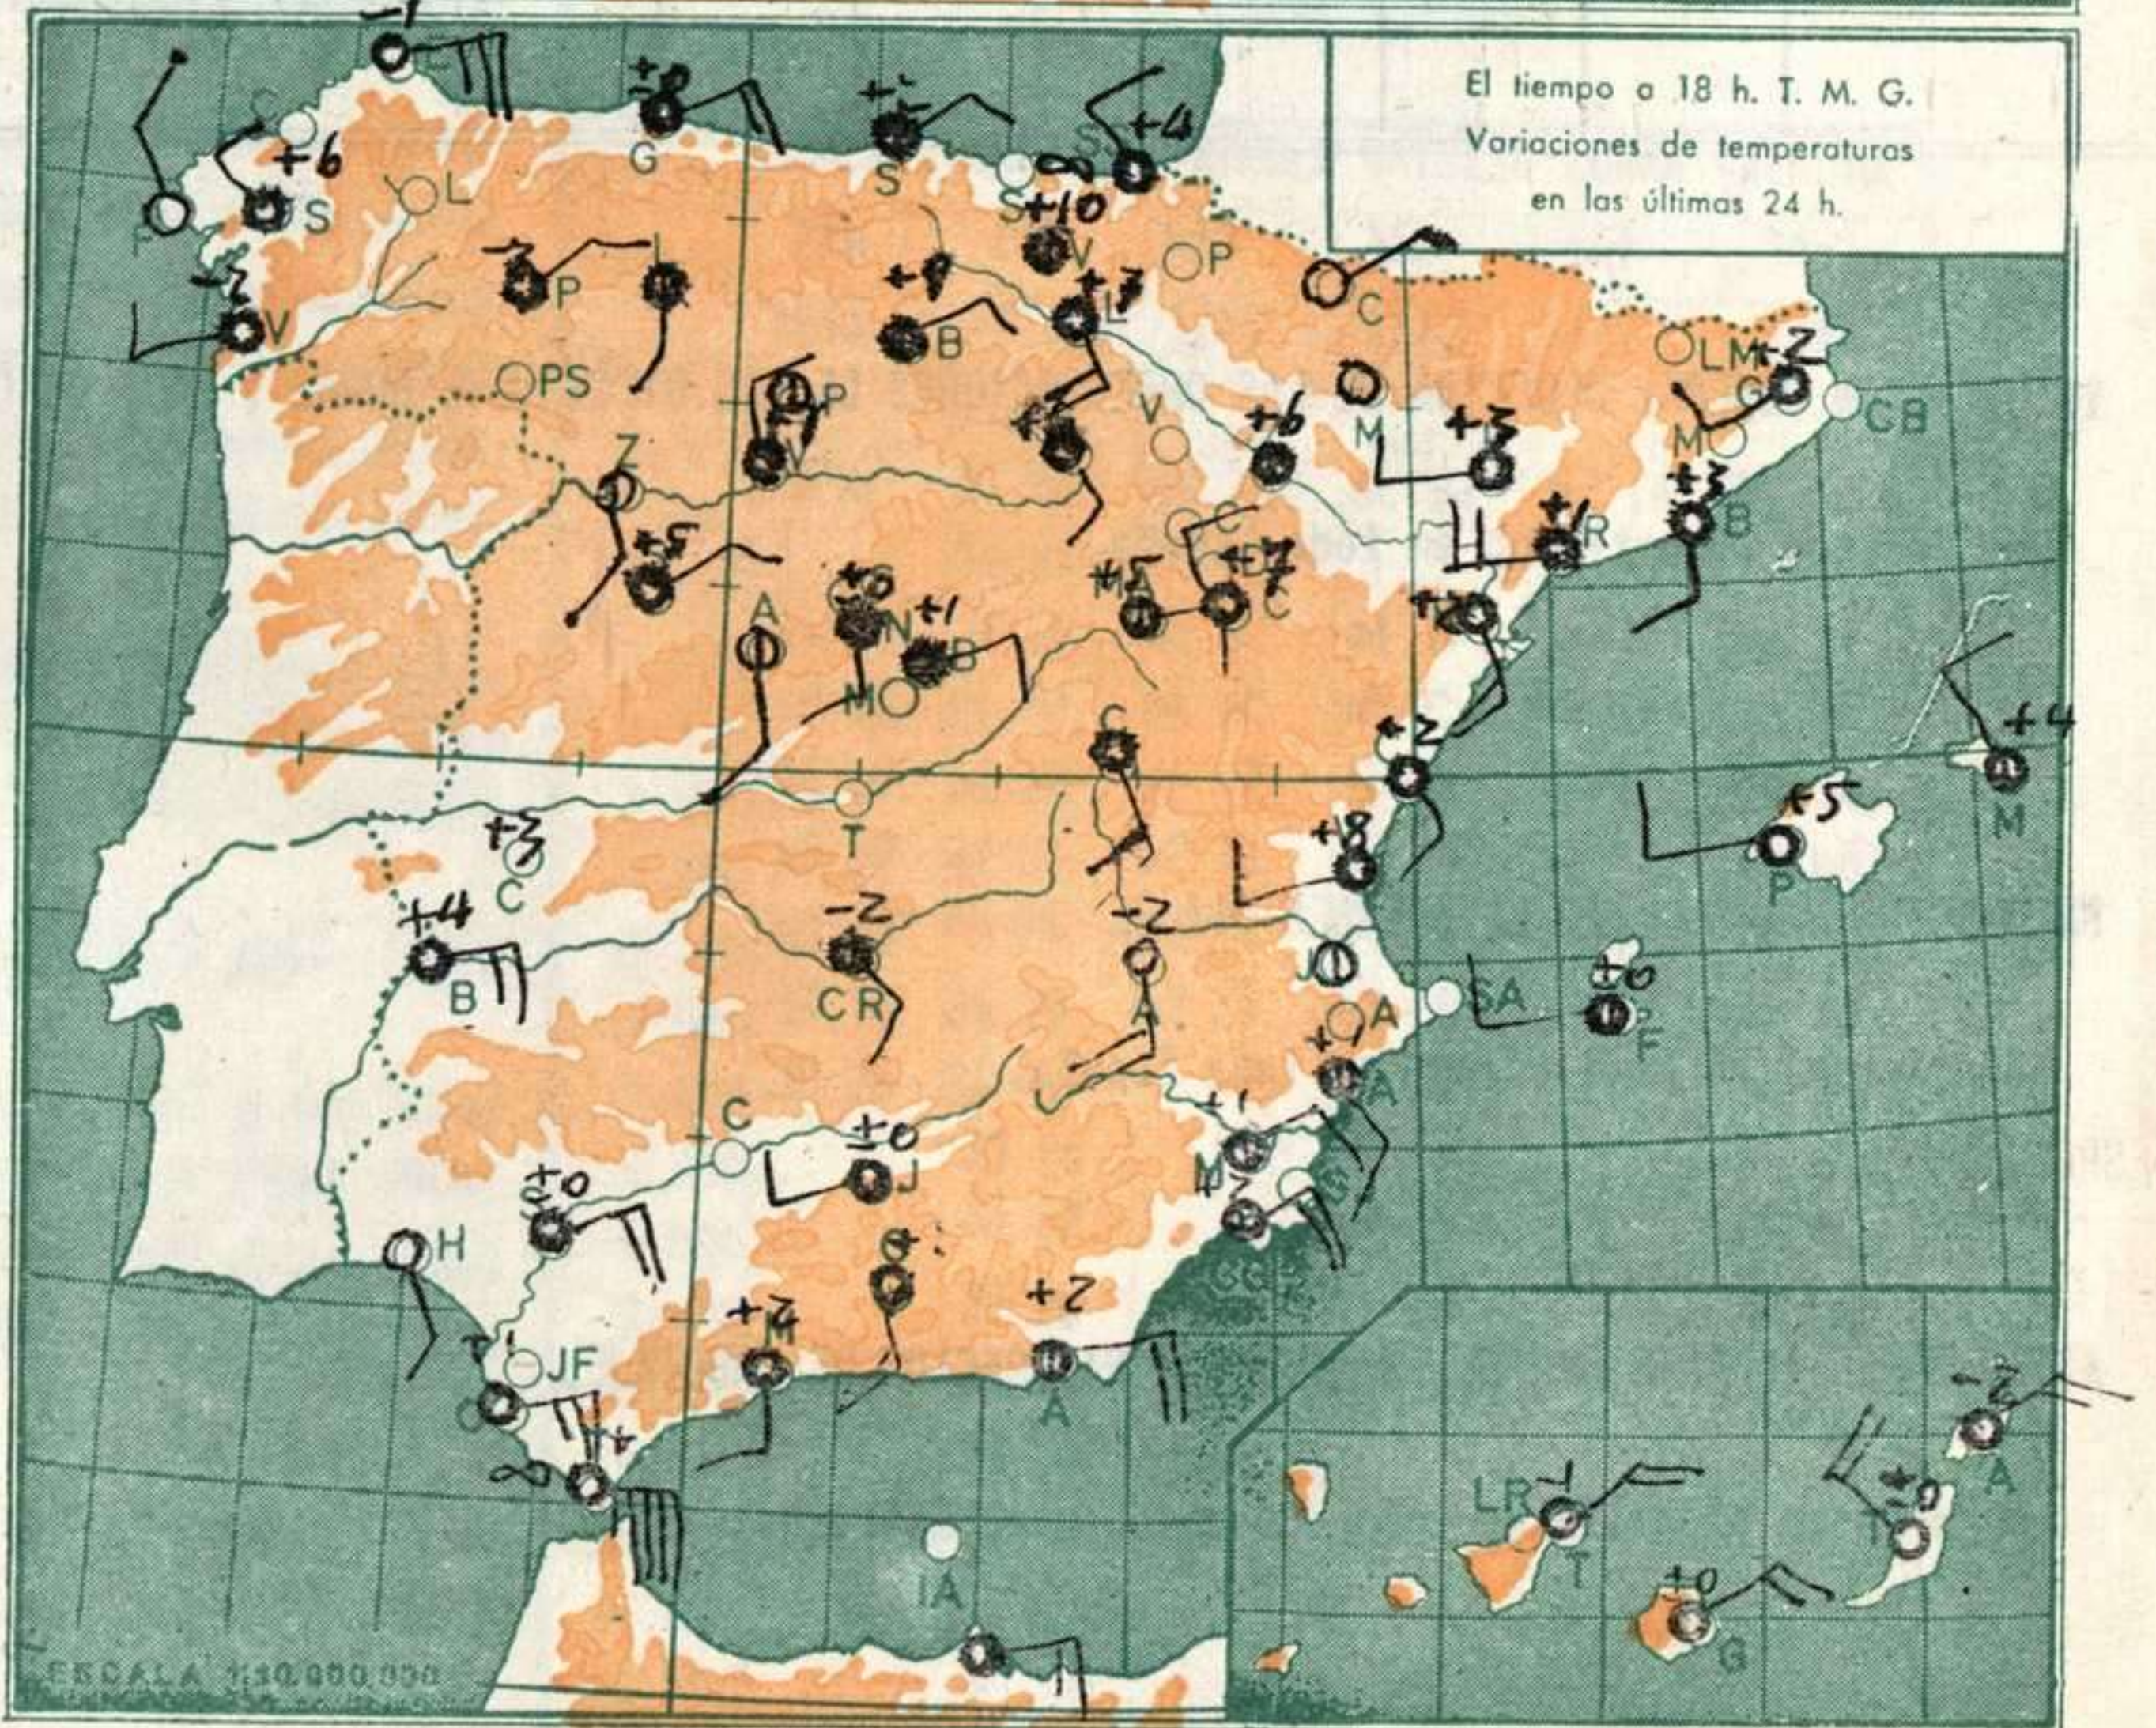

Estación	Indicativo	Día/hora
1000		
850		
700		
500		
400		
300		
250		
200		
150		
100		

Estación	Indicativo	Día/hora
1000		
850		
700		
500		
400		
300		
250		
200		
150		
100		

Estación	Indicativo	Día/hora
1000		
850		
700		
500		
400		
300		
250		
200		
150		
100		

Estación	Indicativo	Día/hora
1000		
850		
700		
500		
400		
300		
250		
200		
150		
100