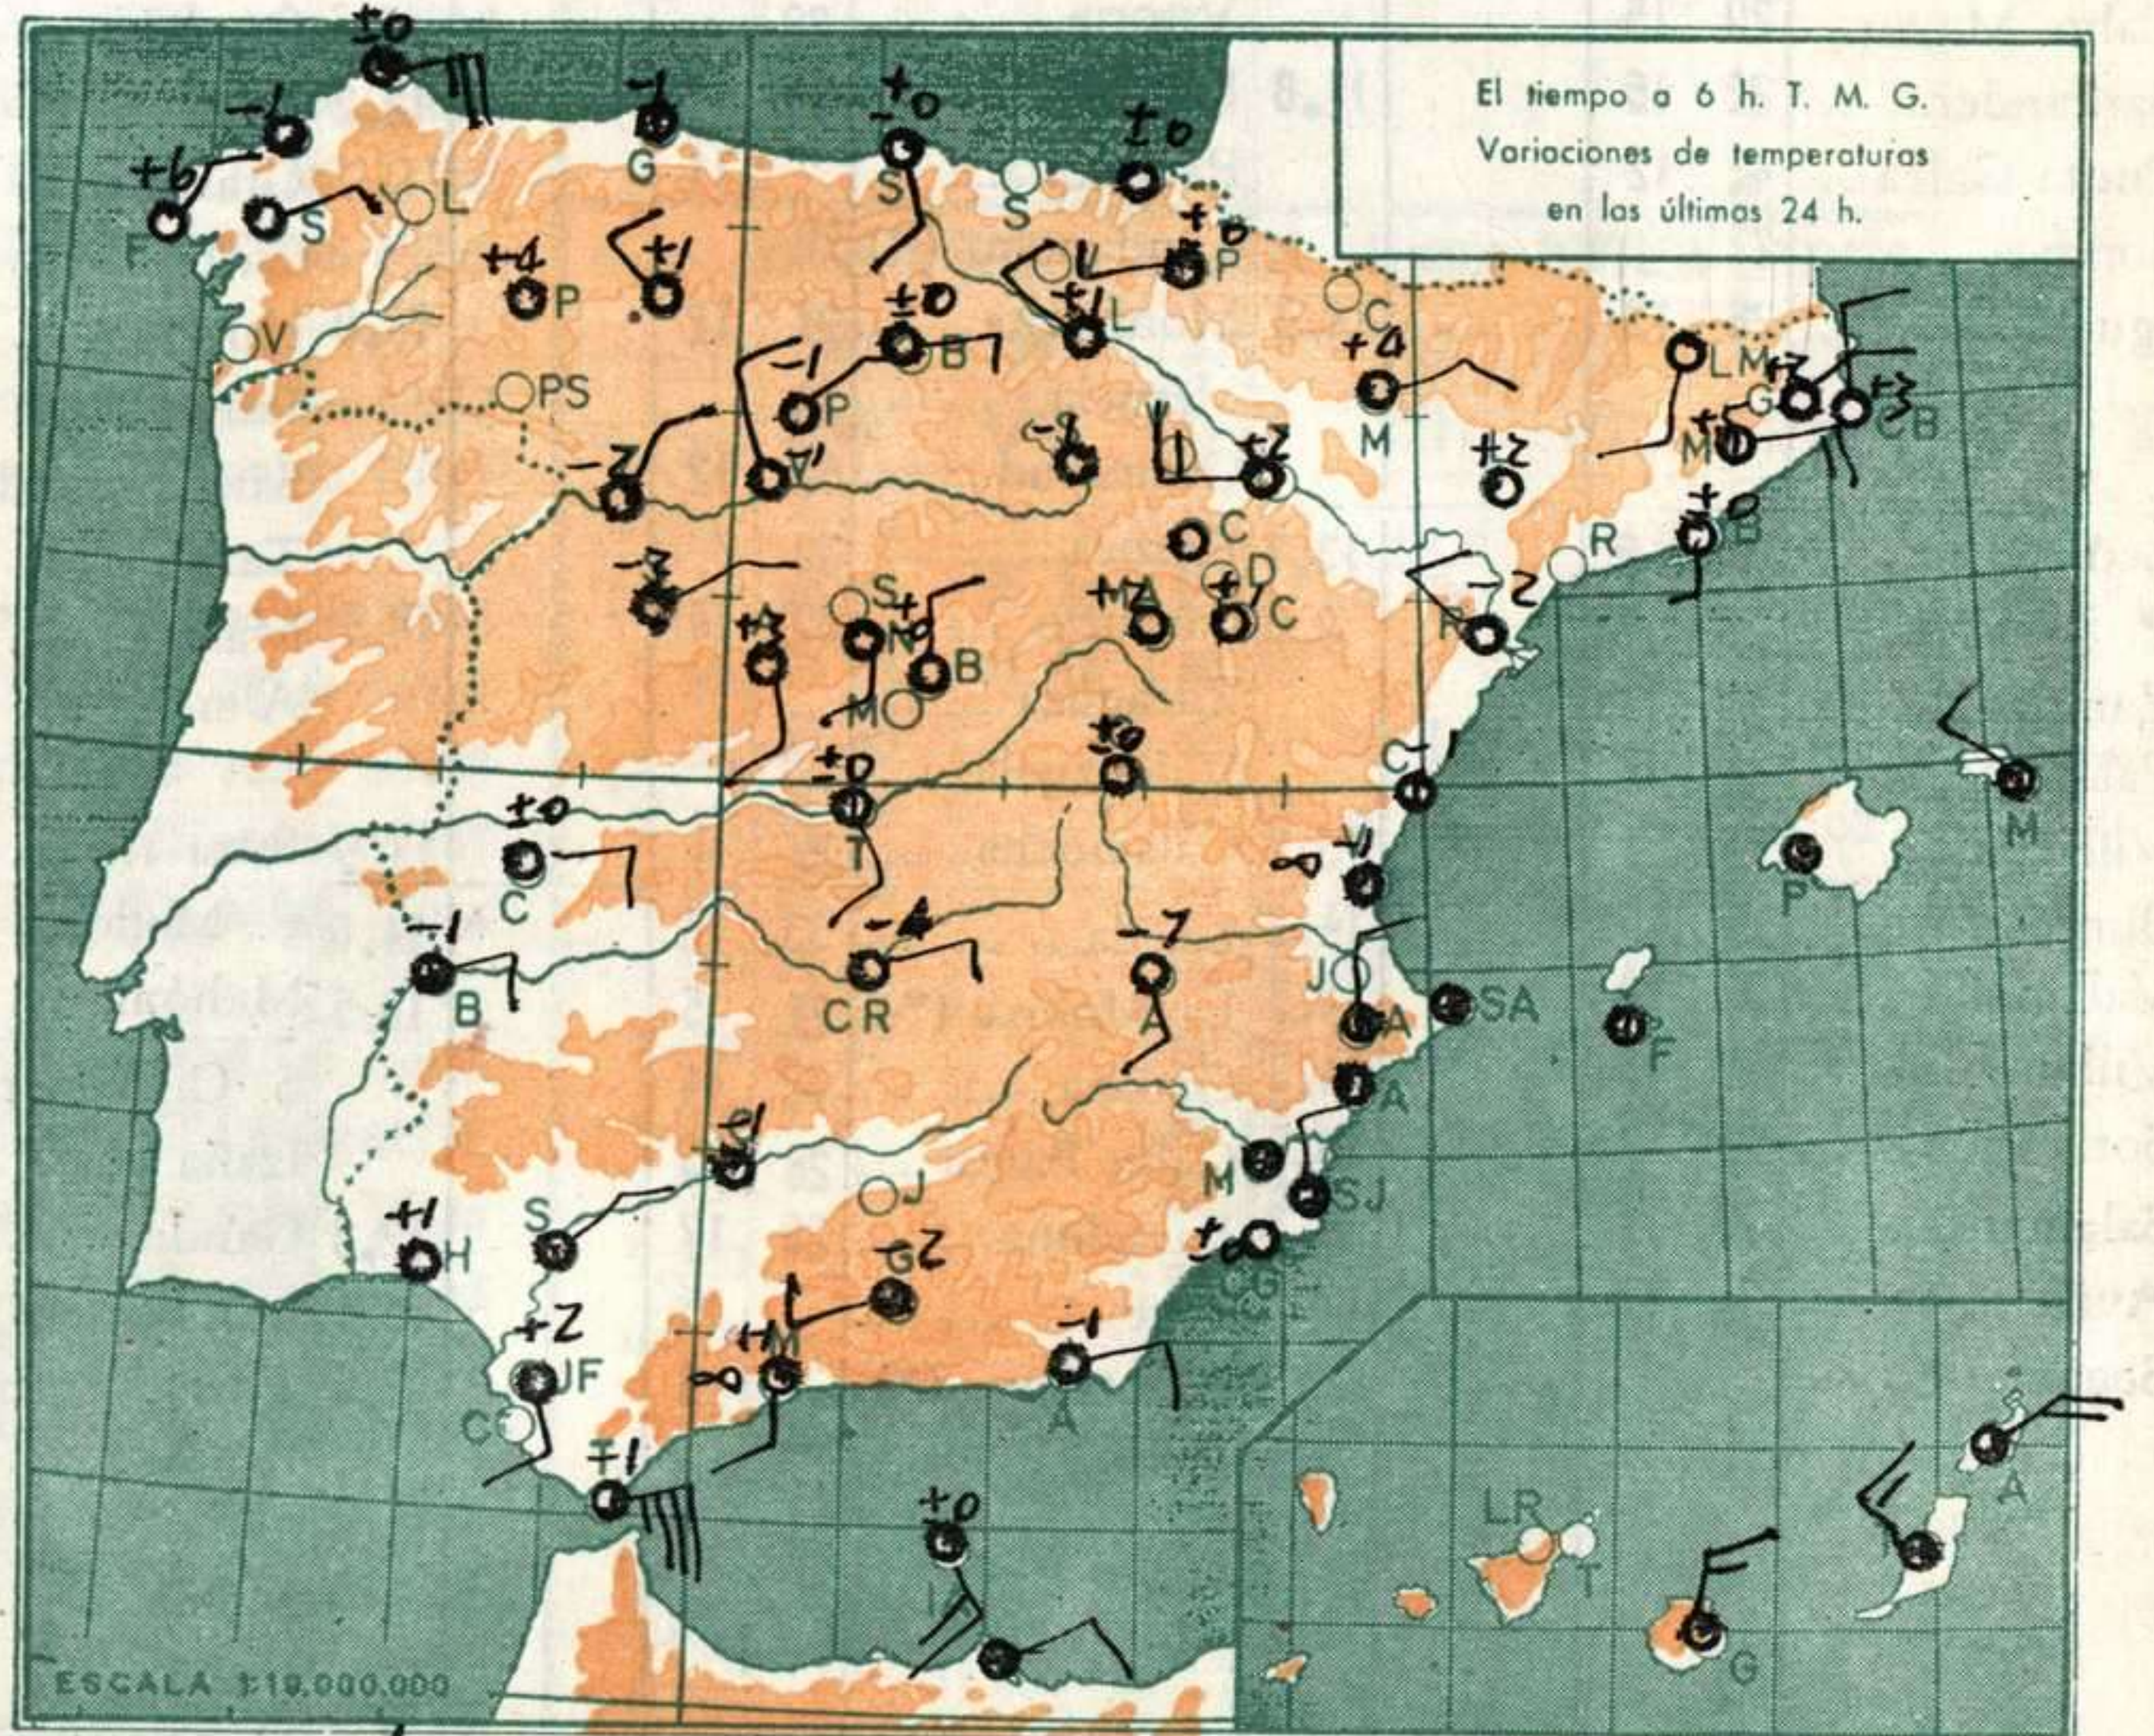

Estación	Indicativo	Día/hora
1000		
850		
700		
500		
400		
300		
250		
200		
150		
100		

Estación	Indicativo	Día/hora
1000		
850		
700		
500		
400		
300		
250		
200		
150		
100		

Estación	Indicativo	Día/hora
1000		
850		
700		
500		
400		
300		
250		
200		
150		
100		

Estación	Indicativo	Día/hora
1000		
850		
700		
500		
400		
300		
250		
200		
150		
100