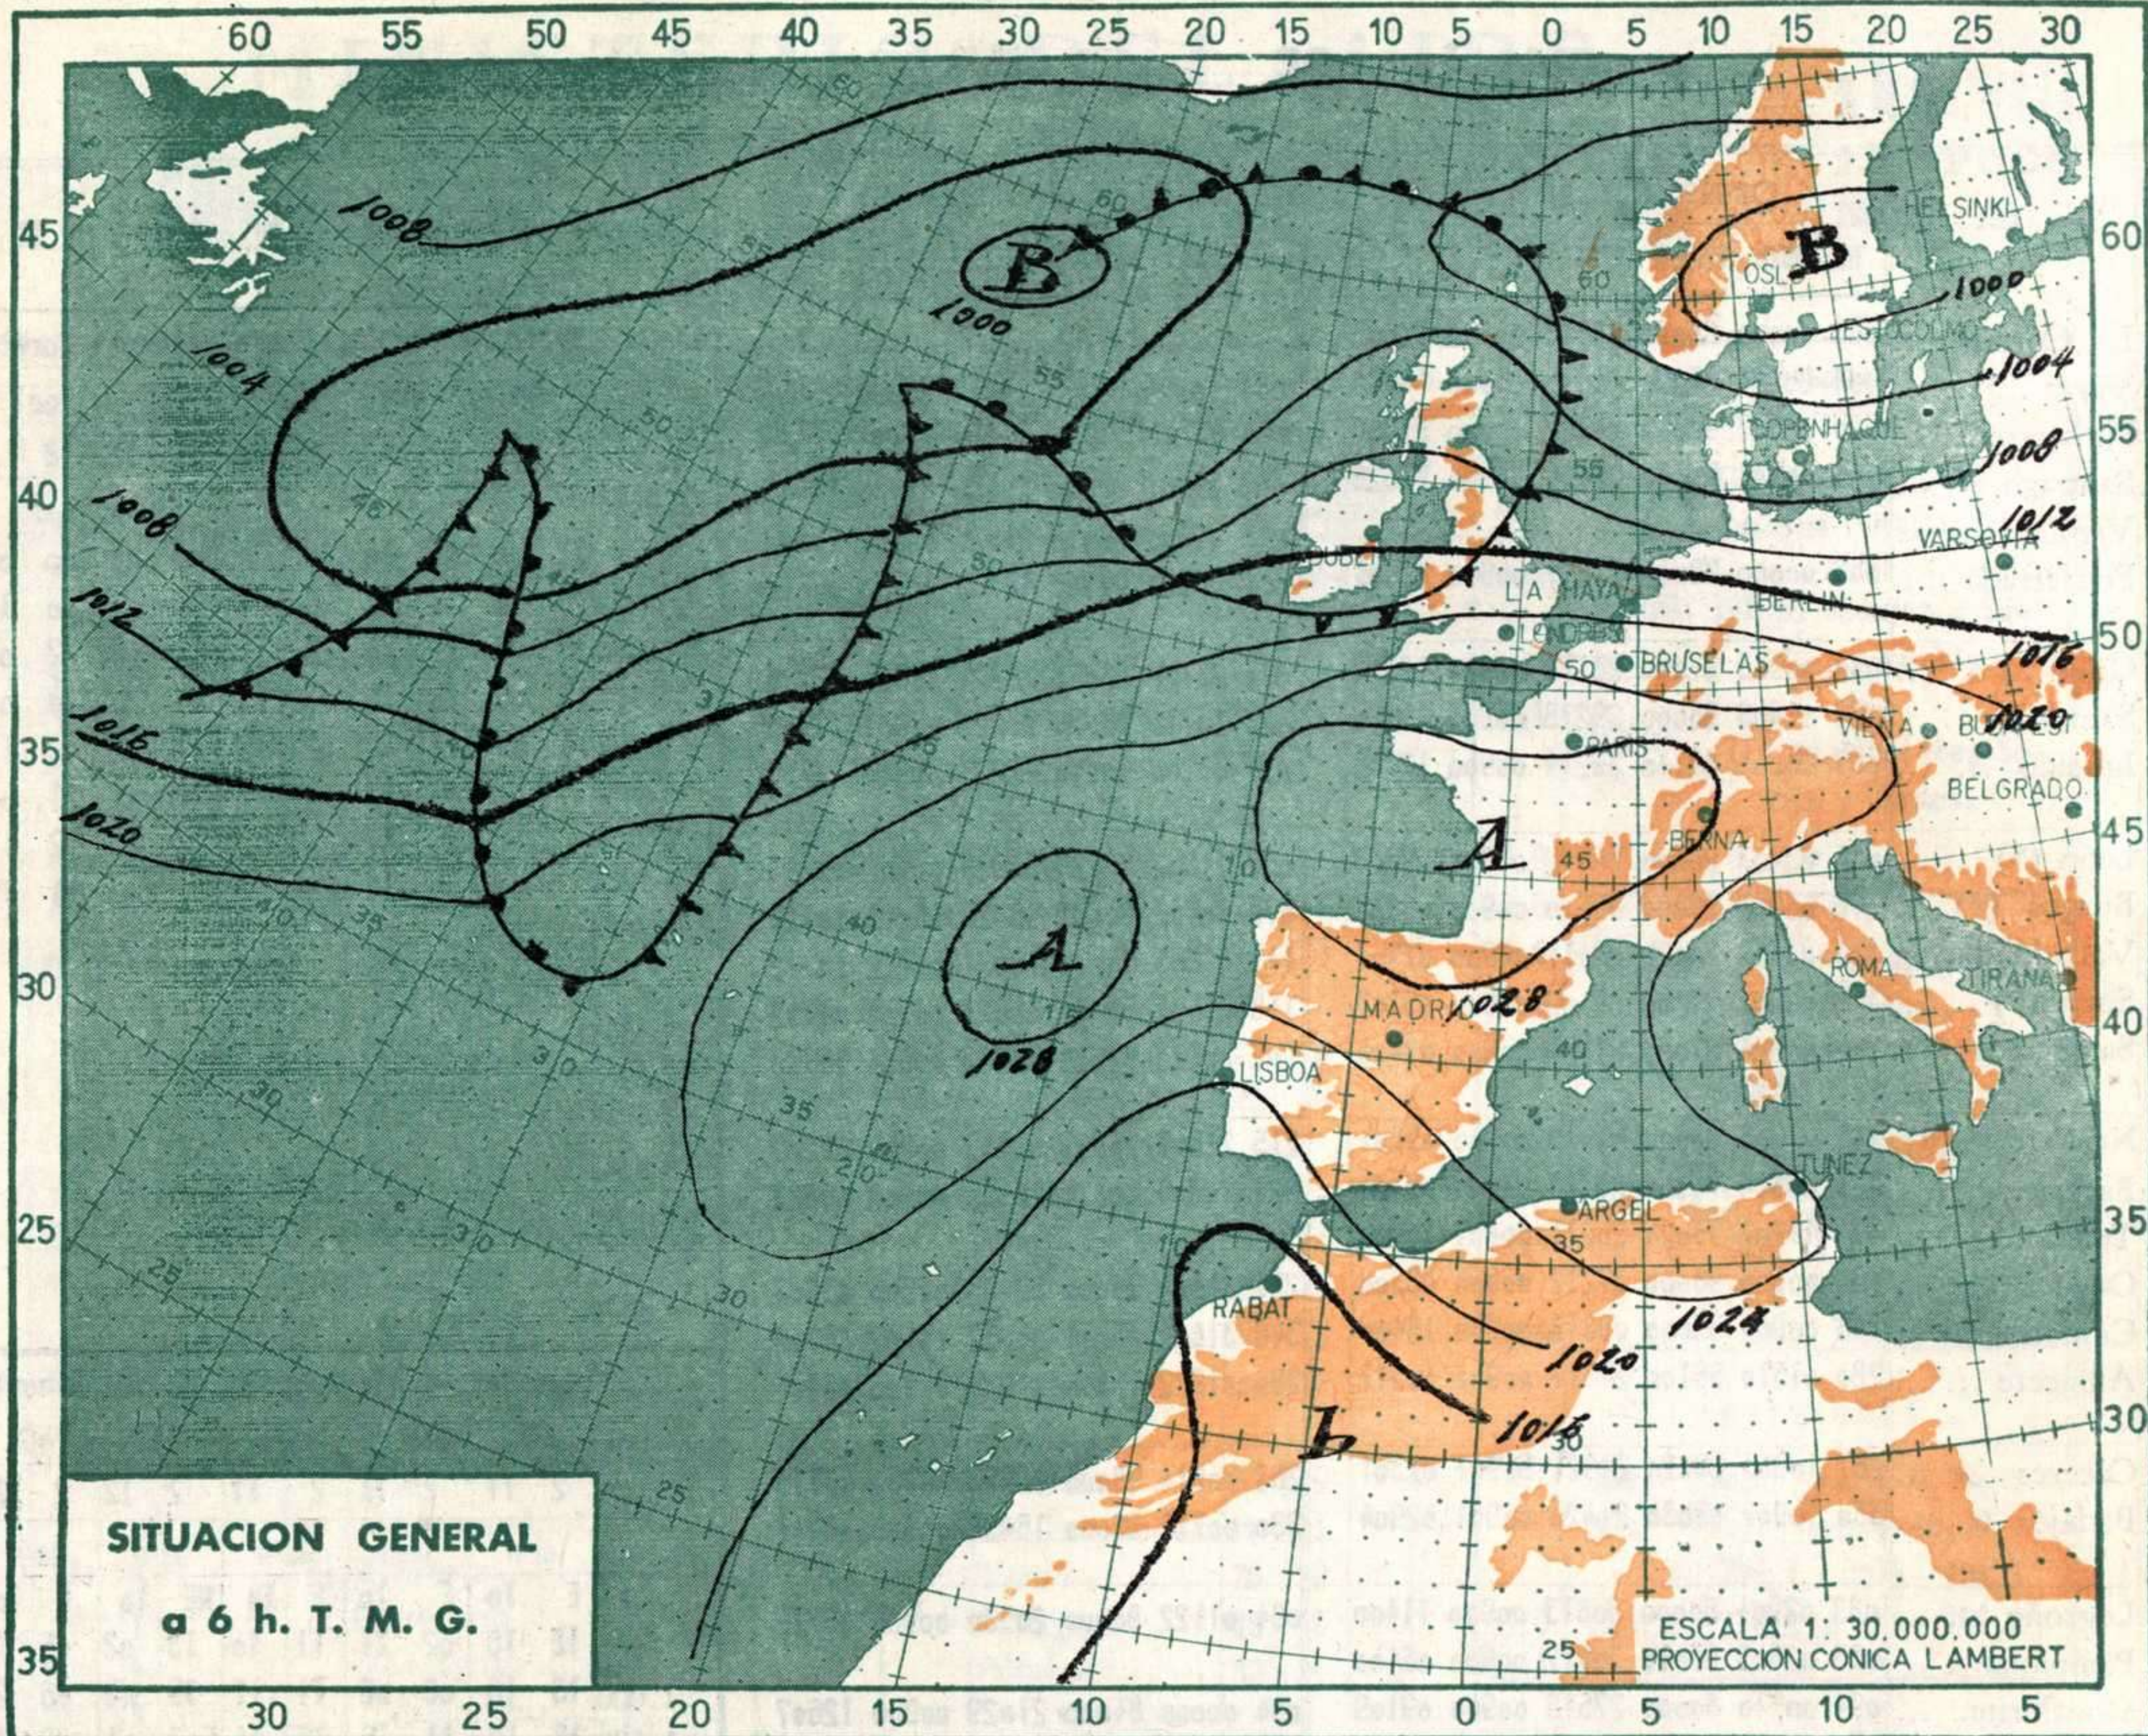

OBSERVACIONES a 6 h.							OBSERVACIONES a 18 h.							VIENTO EN ALTURA						
	iii	Nddff	VVww	PPPTT	N_hC_LhC_MC_N	T_dT_dapp		iii	Nddff	VVww	PPPTT	N_hC_LhC_MC_N	T_dT_dapp		Estación	Valencia	Logroño	Gando	Valencia	Coruña	Leon
La Coruña ...	001	00000	66020	24715	00900	13808		004	10924	66020	19817	15000	15608		285	084	030	285	001	055	
Vares ...	004	20924	66020	24316	25000	14613		040	03208	97020	21620	00900	16608		2 00	2 00	2 00	2 06	2 06	2 11	
Finisterre ...	040	00507	97050	24622	00900	12707		043	03201	65000	17530	00900	17809		Altitud	dg ff	dd ff	dd ff	dd ff	dd ff	dd ff
Santiago ...	043	00501	50000	22415	00900	13628		046	02102	98000	21026	00900	14603		Tierra	00 00	NW 10	S 10	00 00	00 00	SE 03
Vigo ...	053	00000	98000	27817	00900	10301		053	00701	98000	16932	00900	06612		500	18 06	31 10	35 27	26 05	10 14	
Ponferrada ...															1.000	15 06	29 24	25 15	28 12	12 07	
Gijón ...	014	00903	97000	28114	00900	12709		023	10710	98010	23221	00901	15708		1.500	13 05	30 16	03 13	23 10	10 04	10 06
Santander...	023	01408	98000	29218	00900	11710		027	03106	70050	22723	00900	19716		2.000	13 09	07 18	02 15	21 12	09 11	15 08
Igueldo ...	027	00000	83110	30214	00900	12705									2.500		06 22		19 10	11 09	15 11
León (*) ...	055	03403	98000	59412	00900	08603		055	11802	98020	60629	00902	09713		3.000		06 24		22 10	12 11	15 09
Burgos (*) ...	076	00903	98000	59610	00900	08603		076	10903	98030	58829	00901	10711		4.000		08 30			11 11	18 16
Valladolid...	141	03607	80020	26411	00900	07701		141	43603	80030	18031	00902	06702		5.000						18 14
Soria (*) ...	148	00000	98000	67109	00900	05208		148	21602	98030	66827	00901	05712		5.500						20 18
Salamanca (*)	202	00804	97000	97411	00900	08400		202	20608	97021	58832	00901	10710		6.000						22 18
Navacerrada (*)	215	01806	98000	62810	00900	05801		215	21807	98021	61517	00901	07209		7.000						
Barajas...	221	03604	70000	26315	00900	09104		221	20908	80021	18930	00902	08623		8.000						
Toledo...	272	11207	75020	26217	00901	14xxx									9.000						
Cuenca (*) ...	231	00000	98000	37212	00900	08300		231	01414	98000	37425	00900	07607		10.000						
Ciudad Real ...	348	00904	98000	08818	00900	16400		348	31404	98011	05032	14702	14709		11.000						
Albacete ...	280	01510	56100	27517	00900	10311		280	01822	75000	22925	00900	08904		12.000						
Cáceres ...	261	10905	98020	21921	00901	02301		261	00914	98000	16733	00900	01715		Estación	Santnder.	Badajoz	Logroño	Tortosa	Almeria	Valencia
Badajoz ...	330	10902	98030	21420	00901	02904		330	00712	98000	15437	00900	16711		Indicativo	023	330	084	238	488	285
Logroño ...	083	02904	80000	30813	00900	11400		084	01122	98000	20530	00900	06715		Día y hora	2 11	2 11	2 11	2 12	2 12	2 12
Pamplona...	086	02403	97010	30812	00900	06400									Altitud	dd ff	dd ff	dd ff	dd ff	dd ff	dd ff
Monflorite..	094	00710	80000	27516	00900	09109		094	00000	84000	21029	00900	12607		Tierra	E 10	E 10	E 10	NE 10	E 20	N 10
Zaragoza ...	160	02714	85000	28116	00900	02212		160	20000	75030	20331	00901	08717		500	12 16	02 21	11 10	13 02	05 12	12 04
Calamocha (*)	233	00000	98000	44012	00900	11208		233	02910	98000	48727	00900	21703		1.000	13 16	08 08	11 12	35 02	06 23	15 04
Lérida ...	171	00000	98020	26916	00900	11213		171	02204	98020	20531	00900	12614		1.500	12 19	11 16	15 14	03 04	09 16	12 14
Gerona ...	183	00401	80000	26115	00900	13400									2.000	14 20	10 14	15 16	03 02	16 08	07 08
Barcelona...	180	01802	96000	27120	00900	13203		180	01806	97000	23727	00900	16709		2.500	16 10	01 04	17 16	08 10	24 05	08 08
Tortosa ...	238	13401	97000	27116	11500	12108		238	03515	99000	22328	00900	12719		3.000	14 12	23 08	14 08	08 12	29 08	20 01
Castellón ...	286	10000	97020	20520	16400	143xx		286	01502	97000	29426	00900	15712		4.000	27 10	17 08	12 06	35 12	28 14	09 08
Valencia ...	285	00000	96050	26616	00900	12903		285	02406	97000	24205	00900	14812		5.000			22 06	30 04	22 16	09 09
Alicante ...	359	10906	98020	27420	11500	13308		359	11106	98030	24626	00902	17617		5.500				31 18