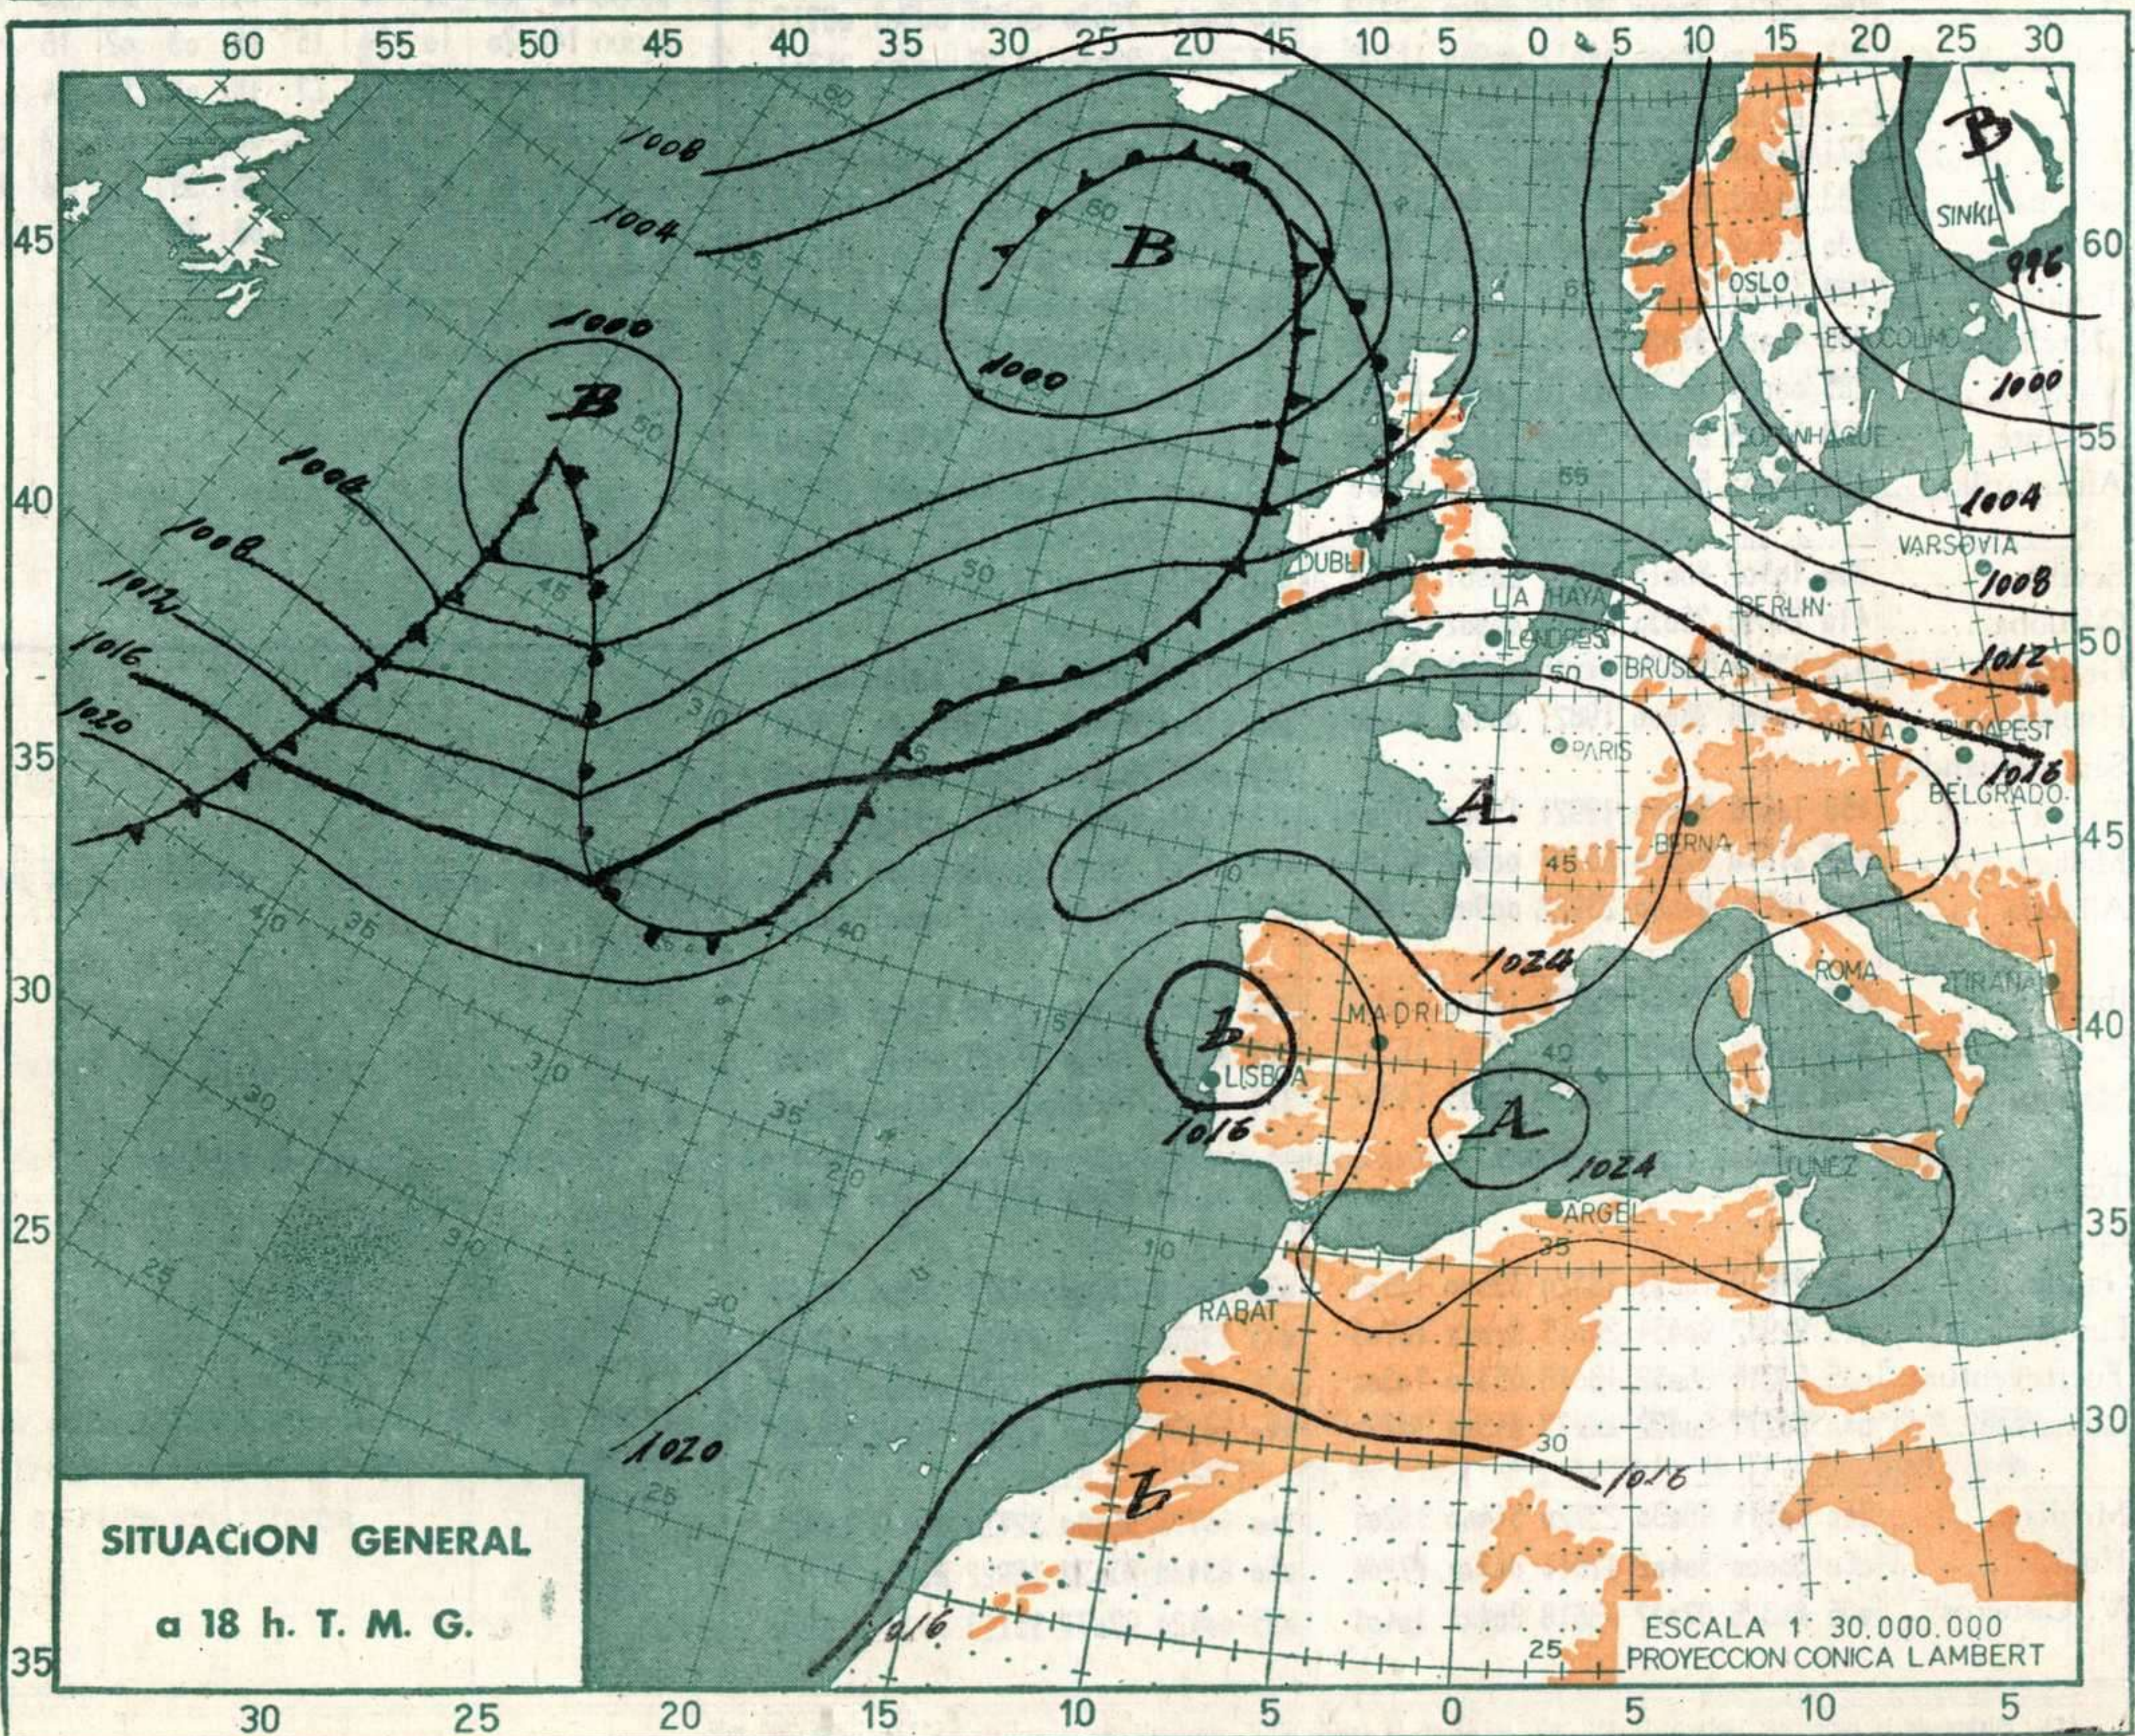

OBSERVACIONES a 6 h.							OBSERVACIONES a 18 h.							VIENTO EN ALTURA						
	iii	Nddff	VVww	PPPTT	N_hC_LhC_MC_N	T_dT_dapp		iii	Nddff	VVww	PPPTT	N_hC_LhC_MC_N	T_dT_dapp		Estación	Valencia	Logroño	Gando	Valencia	Coruña	Leon
La Coruña ...	001	00000	66020	24715	00900	13808		004	10924	66020	19817	15000	15608		285	084	030	285	001	055	
Vares ...	004	20924	66020	24316	25000	14613		040	03208	97020	21620	00900	16608		2 00	2 00	2 00	2 06	2 06	2 11	
Finisterre ...	040	00507	97050	24622	00900	12707		043	03201	65000	17530	00900	17809		Altitud	dg ff	dd ff	dd ff	dd ff	dd ff	dd ff
Santiago ...	043	00501	50000	22415	00900	13628		046	02102	98000	21026	00900	14603		Tierra	00 00	NW 10	S 10	00 00	00 00	SE 03
Vigo ...	053	00000	98000	27817	00900	10301		053	00701	98000	16932	00900	06612		500	18 06	31 10	35 27	26 05	10 14	
Ponferrada ...															1.000	15 06	29 24	25 15	28 12	12 07	
Gijón ...	014	00903	97000	28114	00900	12709		023	10710	98010	23221	00901	15708		1.500	13 05	30 16	03 13	23 10	10 04	10 06
Santander...	023	01408	98000	29218	00900	11710		027	03106	70050	22723	00900	19716		2.000	13 09	07 18	02 15	21 12	09 11	15 08
Igueldo ...	027	00000	83110	30214	00900	12705									2.500		06 22		19 10	11 09	15 11
León (*) ...	055	03403	98000	59412	00900	08603		055	11802	98020	60629	00902	09713		3.000		06 24		22 10	12 11	15 09
Burgos (*) ...	076	00903	98000	59610	00900	08603		076	10903	98030	58829	00901	10711		4.000		08 30			11 11	18 16
Valladolid...	141	03607	80020	26411	00900	07701		141	43603	80030	18031	00902	06702		5.000						18 14
Soria (*) ...	148	00000	98000	67109	00900	05208		148	21602	98030	66827	00901	05712		5.500						20 18
Salamanca (*)	202	00804	97000	97411	00900	08400		202	20608	97021	58832	00901	10710		6.000						22 18
Navacerrada (*)	215	01806	98000	62810	00900	05801		215	21807	98021	61517	00901	07209		7.000						
Barajas...	221	03604	70000	26315	00900	09104		221	20908	80021	18930	00902	08623		8.000						
Toledo...	272	11207	75020	26217	00901	14xxx									9.000						
Cuenca (*) ...	231	00000	98000	37212	00900	08300		231	01414	98000	37425	00900	07607		10.000						
Ciudad Real ...	348	00904	98000	08818	00900	16400		348	31404	98011	05032	14702	14709		11.000						
Albacete ...	280	01510	56100	27517	00900	10311		280	01822	75000	22925	00900	08904		12.000						
Cáceres ...	261	10905	98020	21921	00901	02301		261	00914	98000	16733	00900	01715		Estación	Santnder.	Badajoz	Logroño	Tortosa	Almeria	Valencia
Badajoz ...	330	10902	98030	21420	00901	02904		330	00712	98000	15437	00900	16711		Indicativo	023	330	084	238	488	285
Logroño ...	083	02904	80000	30813	00900	11400		084	01122	98000	20530	00900	06715		Día y hora	2 11	2 11	2 11	2 12	2 12	2 12
Pamplona...	086	02403	97010	30812	00900	06400									Altitud	dd ff	dd ff	dd ff	dd ff	dd ff	dd ff
Monflorite..	094	00710	80000	27516	00900	09109		094	00000	84000	21029	00900	12607		Tierra	E 10	E 10	E 10	NE 10	E 20	N 10
Zaragoza ...	160	02714	85000	28116	00900	02212		160	20000	75030	20331	00901	08717		500	12 16	02 21	11 10	13 02	05 12	12 04
Calamocha (*)	233	00000	98000	44012	00900	11208		233	02910	98000	48727	00900	21703		1.000	13 16	08 08	11 12	35 02	06 23	15 04
Lérida ...	171	00000	98020	26916	00900	11213		171	02204	98020	20531	00900	12614		1.500	12 19	11 16	15 14	03 04	09 16	12 14
Gerona ...	183	00401	80000	26115	00900	13400									2.000	14 20	10 14	15 16	03 02	16 08	07 08
Barcelona...	180	01802	96000	27120	00900	13203		180	01806	97000	23727	00900	16709		2.500	16 10	01 04	17 16	08 10	24 05	08 08
Tortosa ...	238	13401	97000	27116	11500	12108		238	03515	99000	22328	00900	12719		3.000	14 12	23 08	14 08	08 12	29 08	20 01
Castellón ...	286	10000	97020	20520	16400	143xx		286	01502	97000	29426	00900	15712		4.000	27 10	17 08	12 06	35 12	28 14	09 08
Valencia ...	285	00000	96050	26616	00900	12903		285	02406	97000	24205	00900	14812		5.000			22 06	30 04	22 16	09 09
Alicante ...	359	10906	98020	27420	11500	13308		359	11106	98030	24626	00902	17617		5.500				31 18