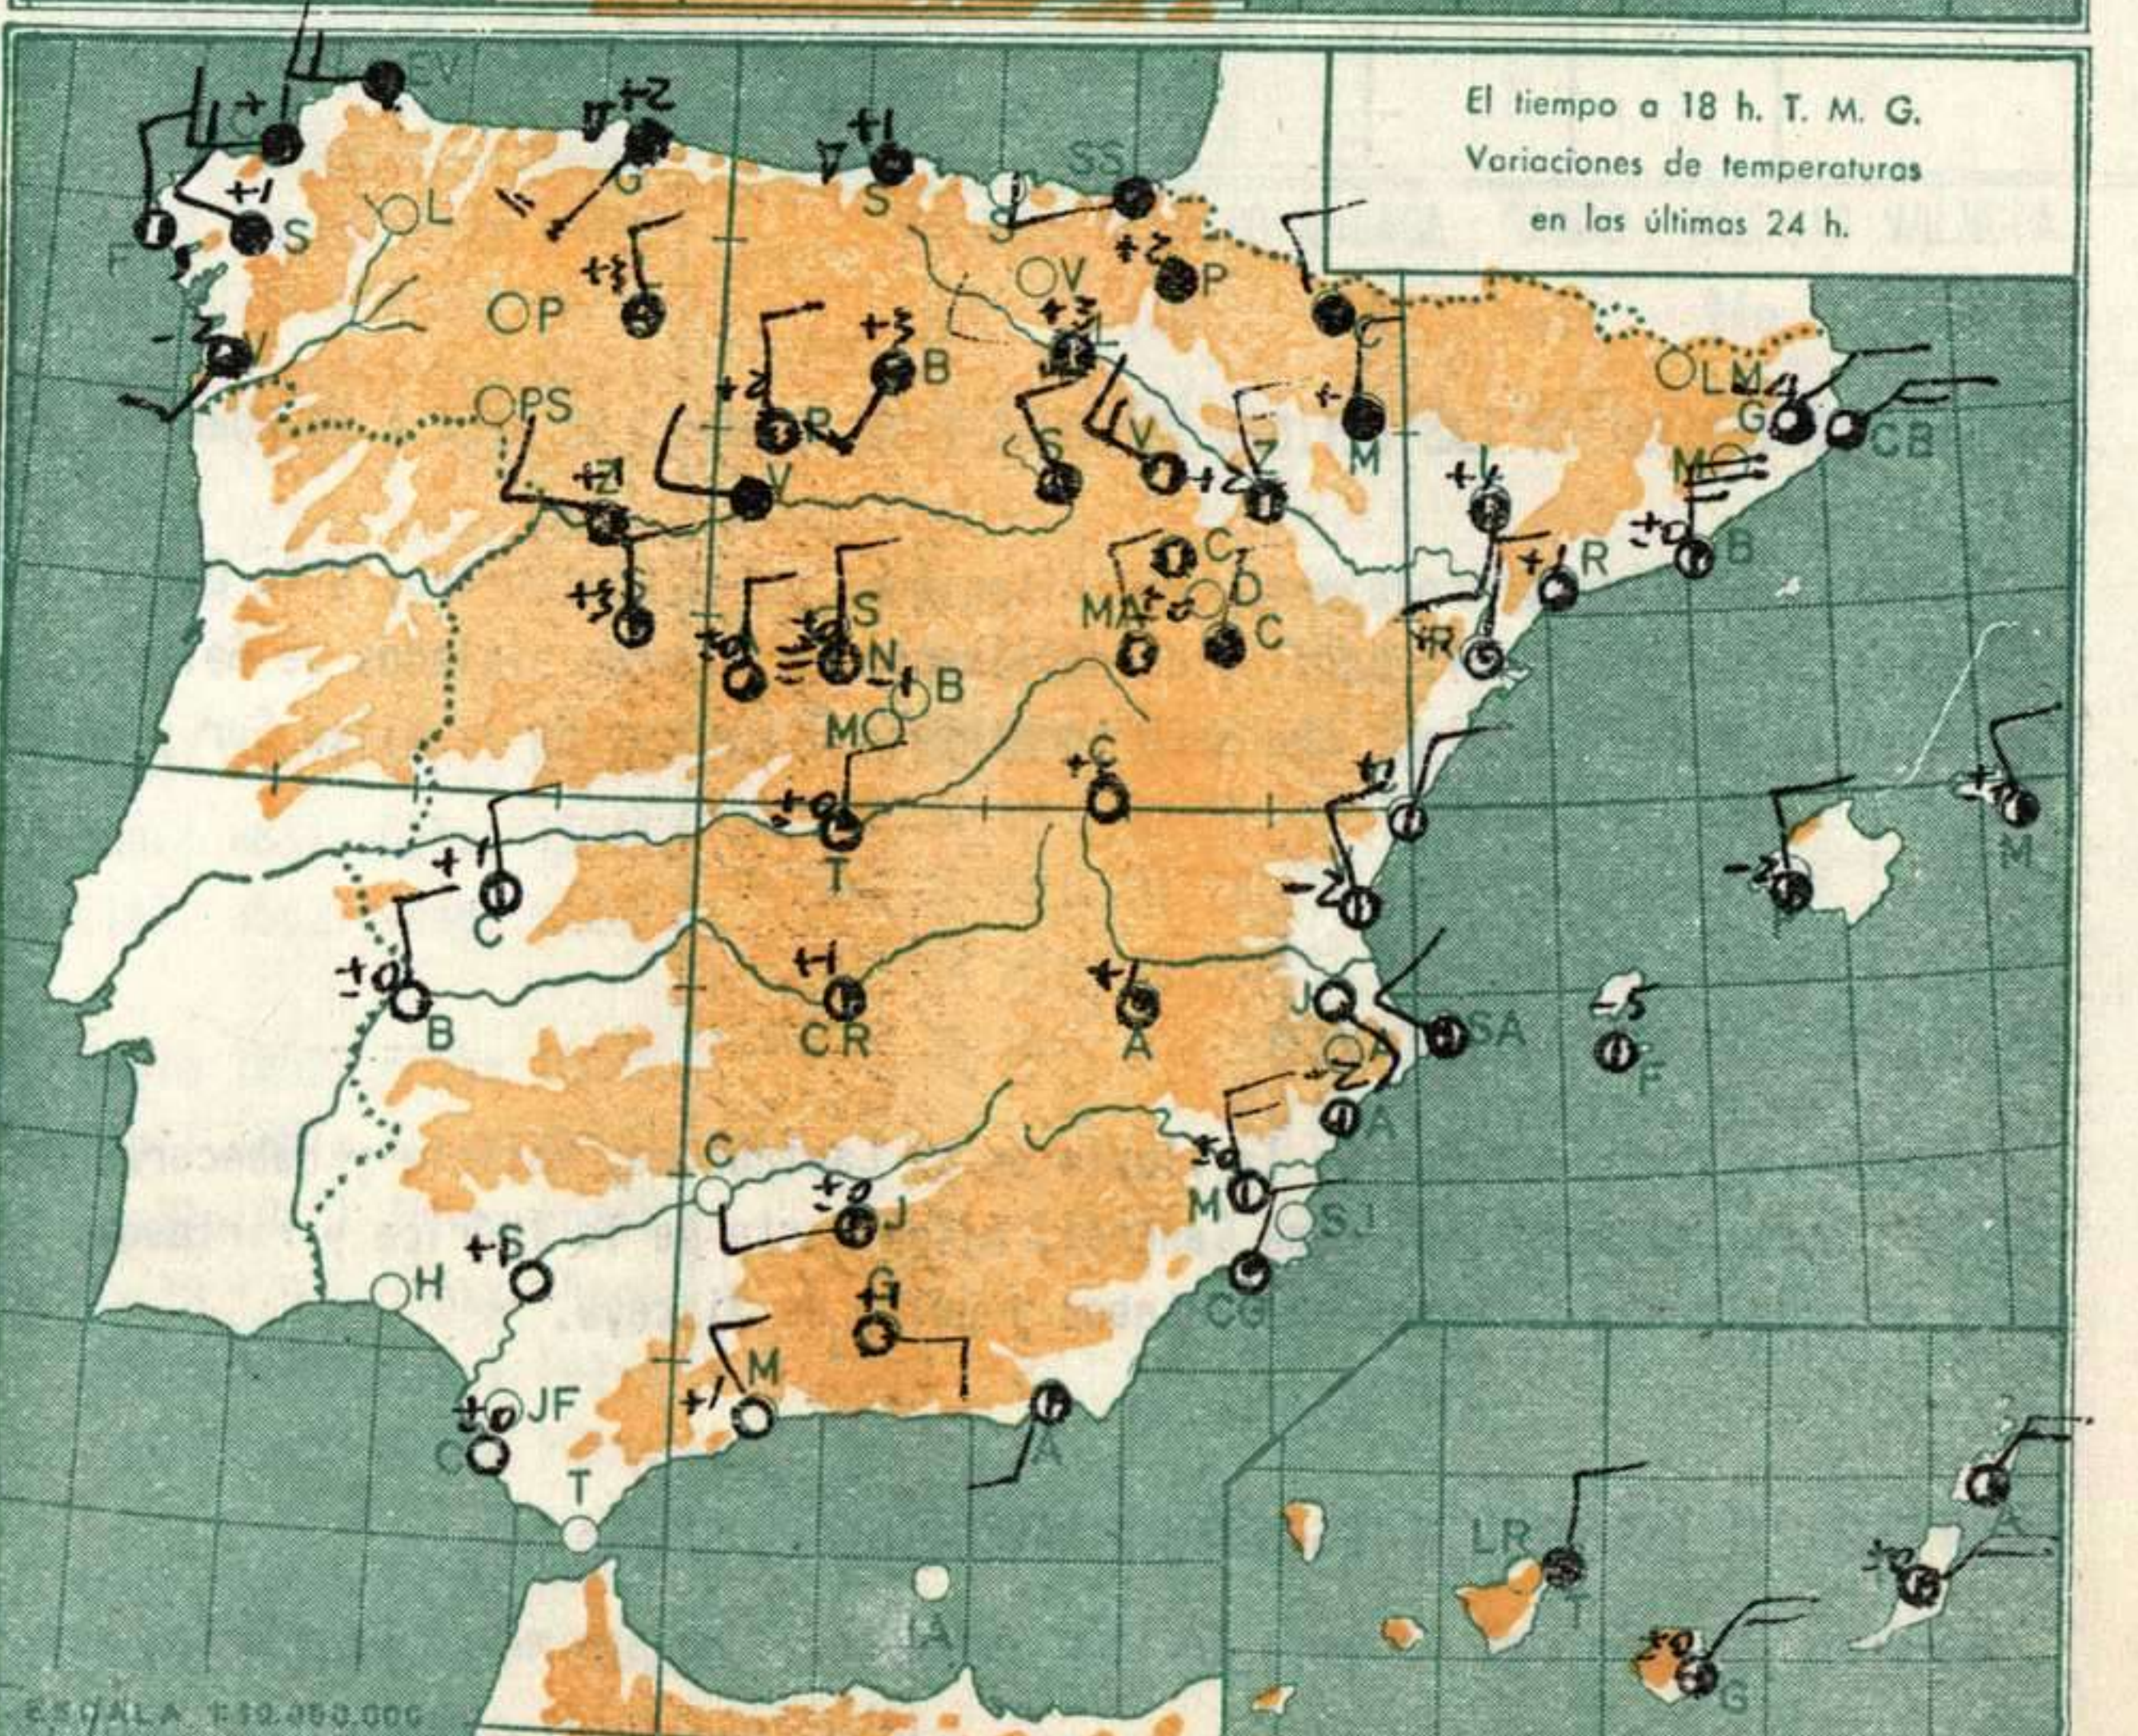

(*) Altura de la superficie isobara de 850 mb. se da en la casilla PPP, suprimiendo el millar.