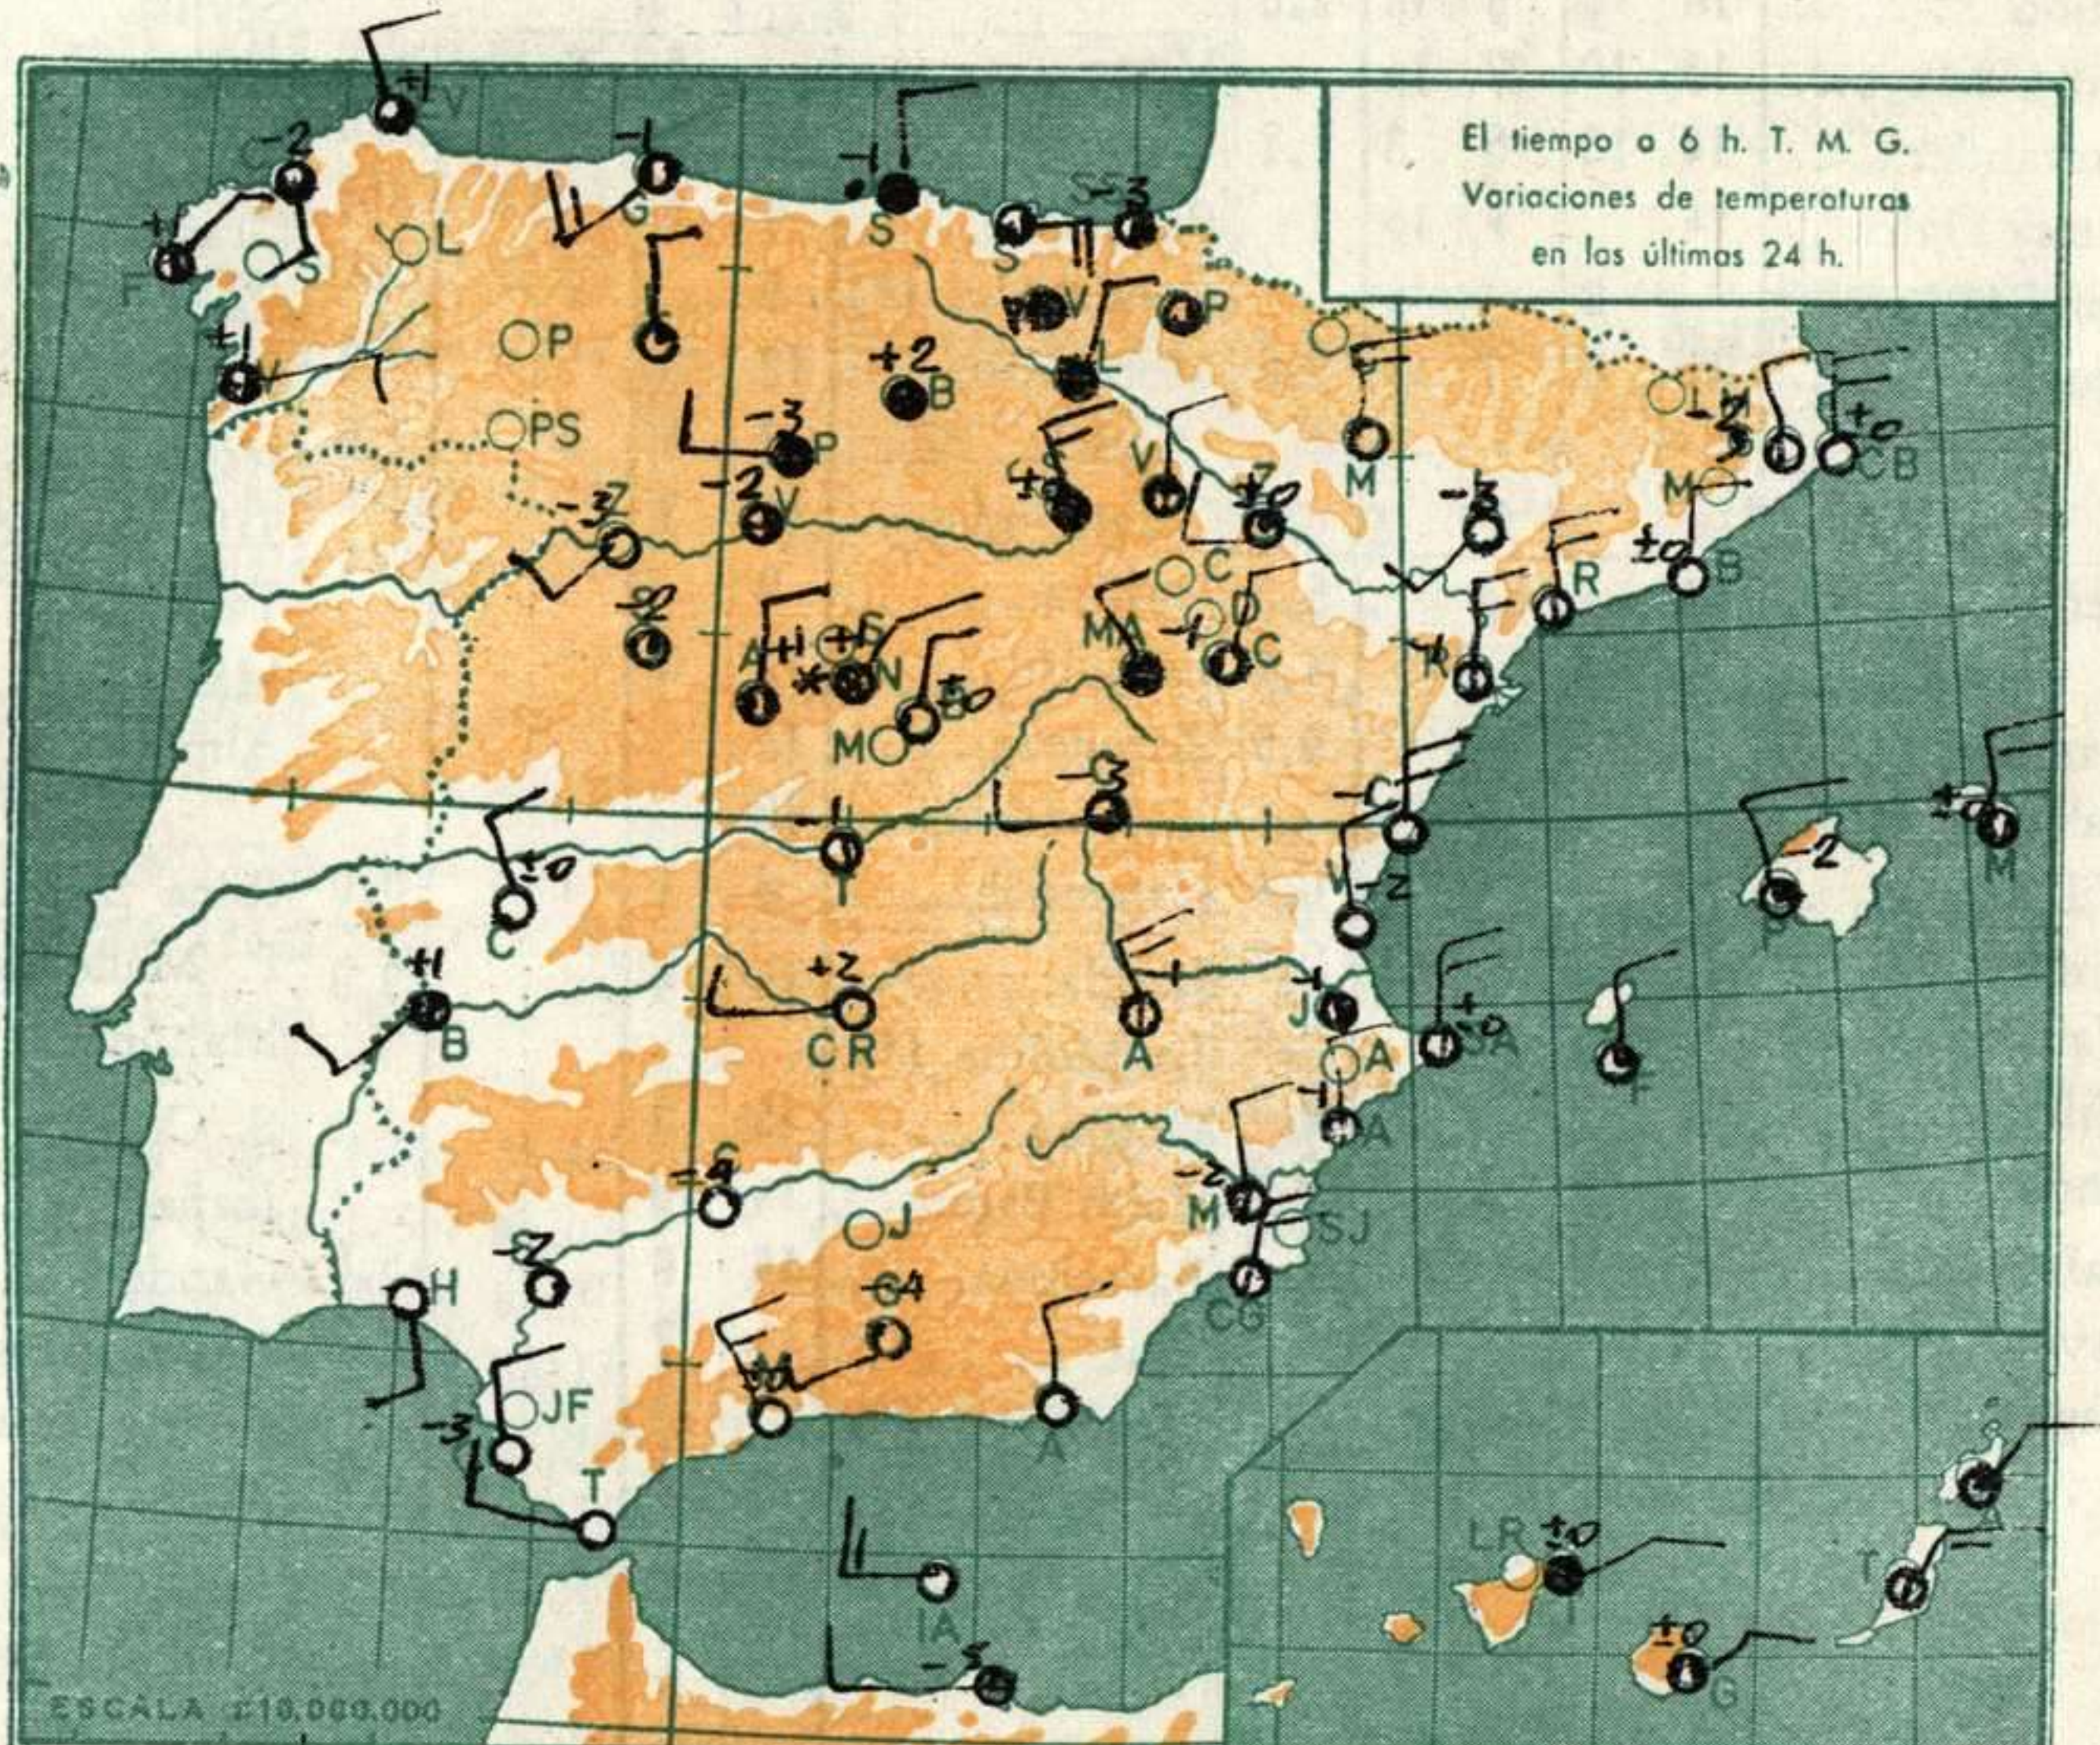

(*) Altura de la superficie isobara de 850 mb. se da en la casilla PPP, suprimiendo el millar.