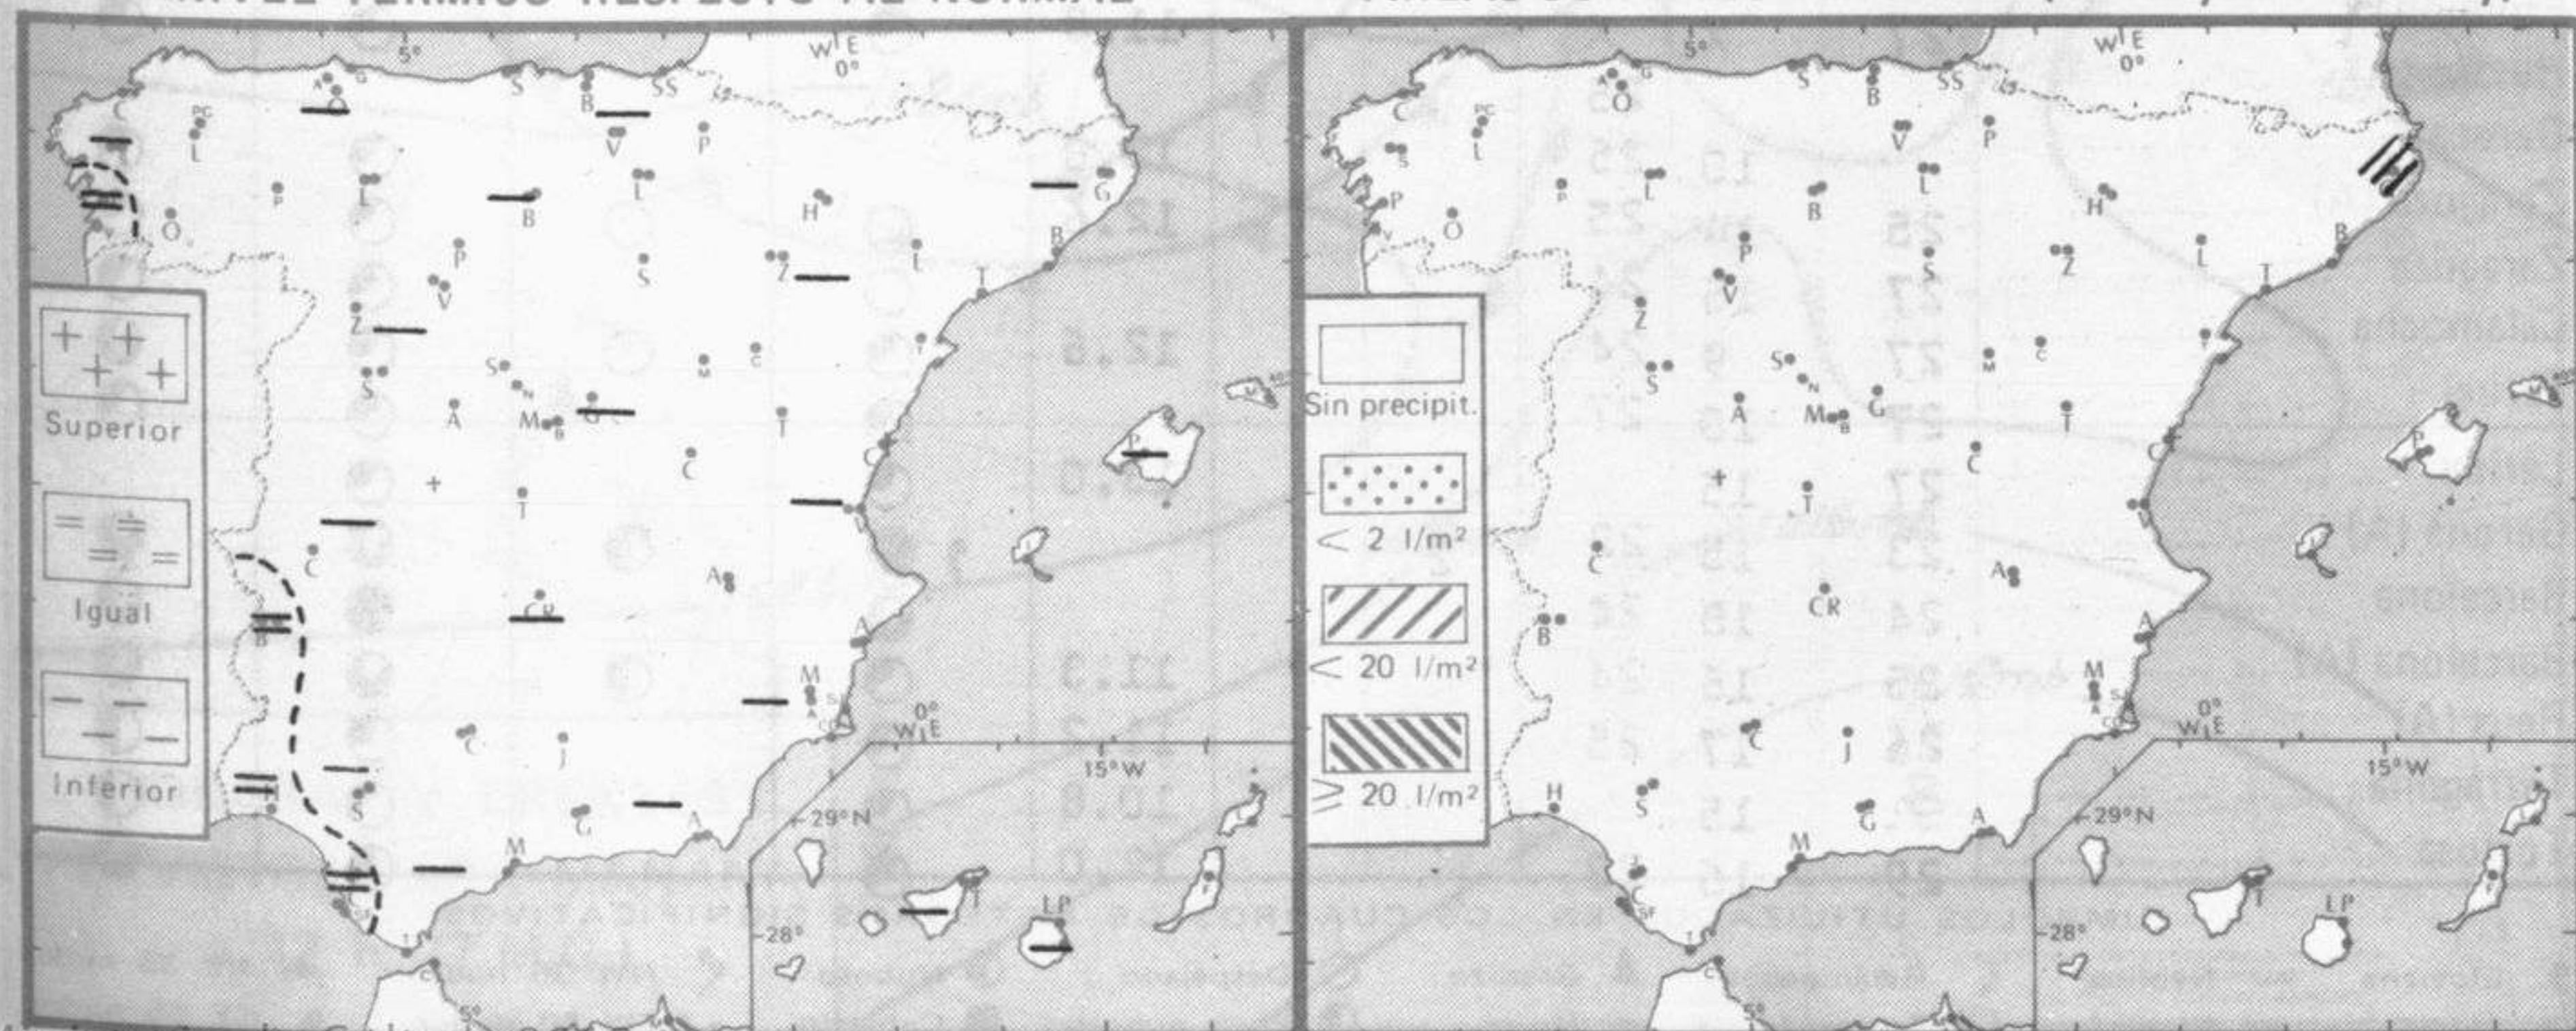

Vientos fuertes: Ha soplado Levante en el Estrecho alcanzando 60 Kms/hora.

Temperaturas destacables: Hubo una moderada subida térmica en toda la Península, con máximas de ayer comprendidas entre 35° en Córdoba y Sevilla y los 20° de Oviedo y mínimas de hoy entre 6° en Vitoria y 20° en Alicante (A), Almería y Huelva. En las capitales canarias las extremas fueron de 27 y 19°.

PRONOSTICO PARA MAÑANA:

Aumento progresivo de la nubosidad en Galicia y Asturias con alguna precipitación débil a última hora. Nieblas matinales en puntos del Cantábrico, Galicia, alto Ebro y Cataluña, Nubosidad de evolución diurna, generalmente escasa, en las cordilleras del interior y puntos de Levante. Nuboso en Canarias. Temperaturas moderadas.

TENDENCIA PARA LOS DIAS 12 y 13:

Día 12: Nuboso en Galicia, Cantábrico y alto Ebro con alguna precipitación débil. Nubosidad de evolución diurna en las regiones del interior, Cataluña y Levante. Nuboso en Canarias.

Día 13: Continuará con análogas características, pero con posibilidad de algún chubasco tormentoso o tormentas en puntos del Ebro, Cataluña y Levante.

NIVEL TERMICO RESPECTO AL NORMAL

AREAS CON PRECIPITACION (12 h. ayer a 12 h. hoy)