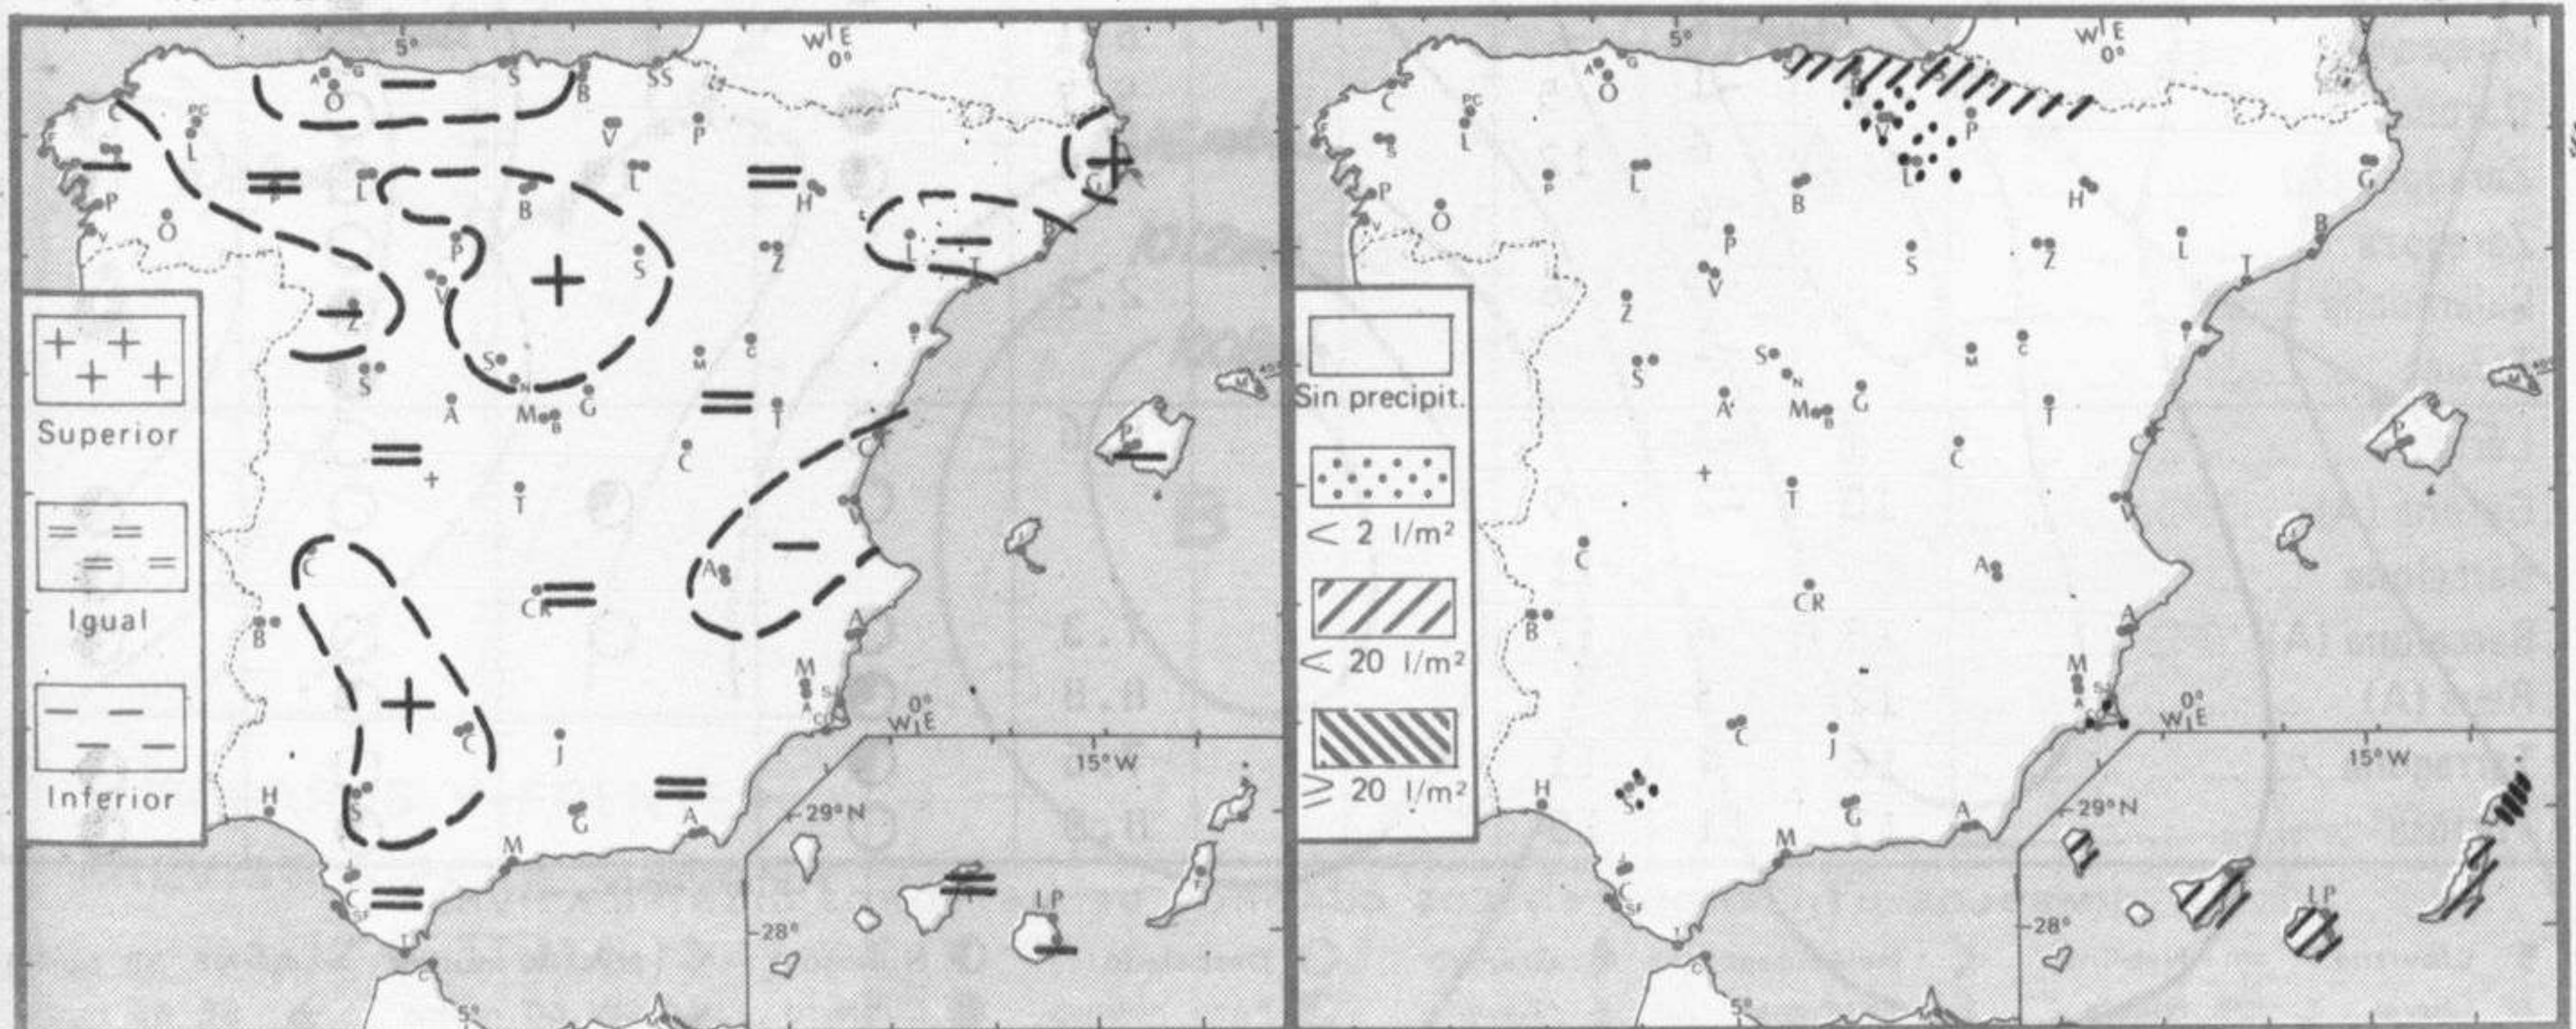

Vientos fuertes: Ayer se registraron fuertes del este en el Estrecho y esta mañana fuertes del NW. en el Ebro.

Temperaturas destacables: Las máximas de ayer han oscilado entre los 5º en Palencia y los 19º en Almería, y alrededor de los 16º en Canarias. Las mínimas de hoy se registraron desde los 3º bajo cero en Orense, León y Albacete hasta los 10º en Sevilla, Huelva y Málaga y entre 11 y 17º en capitales canarias.

PRONOSTICO PARA MAÑANA:

En Andalucía y Extremadura muy nuboso con lluvias y lloviznas intermitentes. En el Centro y Duero y Sudeste de la Península nubosidad variable con algunas precipitaciones dispersas. En Canarias chubascos. Poco nuboso en las demás regiones.

TENDENCIA PARA LOS DIAS .....2 y 3.....:

Día 2: En Andalucía, Extremadura, Centro, Murcia y Canarias, chubascos o lluvias intermitentes. En el Duero, Galicia y Levante, nubosidad variable con chubascos dispersos. Poco nuboso en las demás regiones.

Día 3: Chubascos en el Cantábrico y vertiente atlántica. Poco nuboso en las demás regiones.

NIVEL TERMICO RESPECTO AL NORMAL

AREAS CON PRECIPITACION (12 h. ayer a 12 h. hoy)