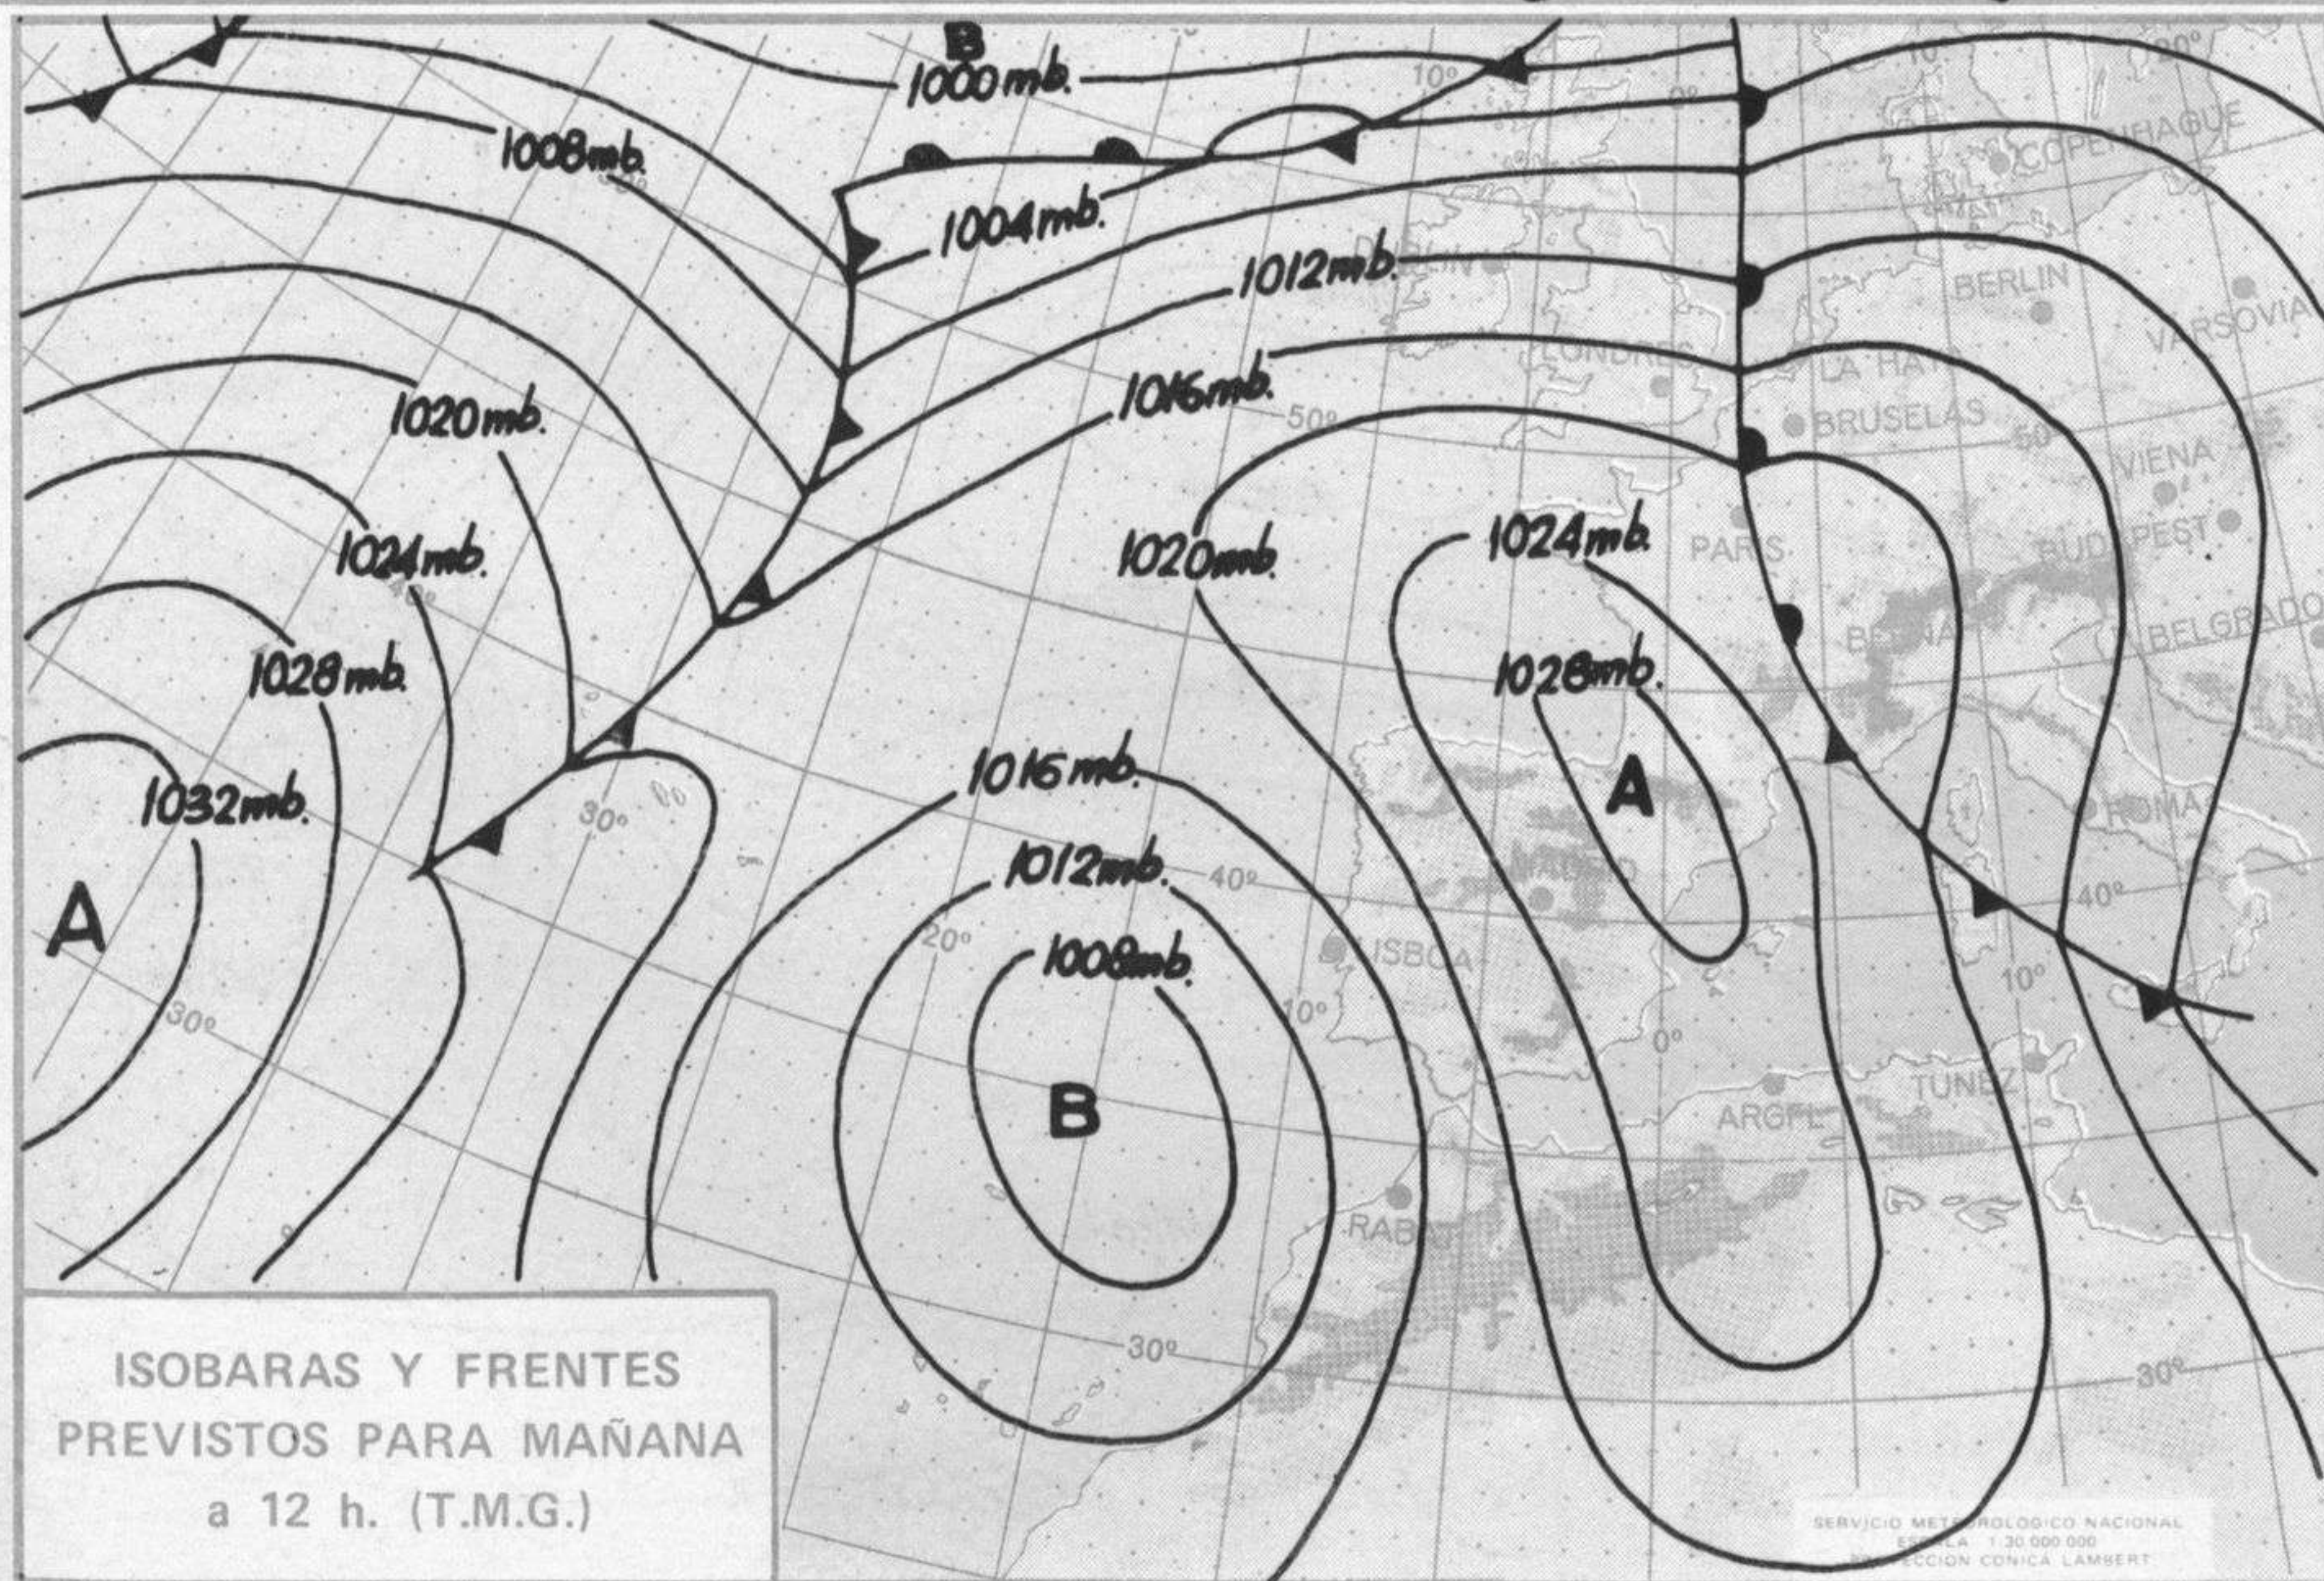

Estaciones	Temperaturas (°C)			Precipitación (l/m)		Horas de sol ayer	Meteoros significativos *			
	Máxima de ayer	Mínima de hoy	12 horas de hoy	06 ayer a 06 hoy	Hoy 06-12		18 horas de ayer	00 horas de hoy	06 horas de hoy	12 horas de hoy
Castellón de la Plana	16		15				○			○
Valencia (A)	15	3	13			3.8	○	○	○	○
Valencia	16	6				3.2	○			
Alicante (A)	16	6	16			3.3	☉	○	○	☉
Alicante	17	5				2.7	☉			
Murcia (A)	16	6				2.0	☉		○	
Murcia	17	8	16	ip		1.8	☉		○	○
Cartagena	13	11					○		○	
San Javier	15	5	15			0.0	○		○	○
Sevilla (A)	17	10	15			X	○	○	○	○
Córdoba (A)	18	7	13			8.2	○	○	○	○
Jaén	18						☉			
Granada (A)	15	1	9			4.3	☉	○	☉	○
Huelva	16	10		1		2.0	○		○	
Jerez de la Frontera (A) ...	16	7	15	3			○	○	○	○
Cádiz		8	15			2.6			○	○
San Fernando	16	12	17			1.7	☉		○	○
Tarifa	17	15	16			3.5	☉☉☉		☉☉☉	☉☉☉
Málaga (A)	17	10	15			2.9	☉	●	☉	☉
Almería (A)	19	9	17			4.5	☉	○	○	○
Palma de Mallorca (A)	15	1	14			8.7	☉	☉	☉	☉
Mahón (A)	14	7	13			8.5	☉	☉	☉	☉
Ibiza (A)	16	7	16			7.7	○	○	○	○
Santa Cruz de Tenerife (A)...	X	8	13	3		3.2	☉	☉	☉	☉
Santa Cruz de Tenerife	X	17	20	10		1.6	●	●	☉	☉
Las Palmas (A)	16	11	20	4	6	0.0	●	☉	☉	☉
Fuerteventura (A)	17	15	15	15	5	0.0	●	●	●	●
Lanzarote (A)	17	15	16	32	2	0.0	●	●	●	●
Ceuta	16						☉			
Melilla	16	11	15			3.2	●		○	○