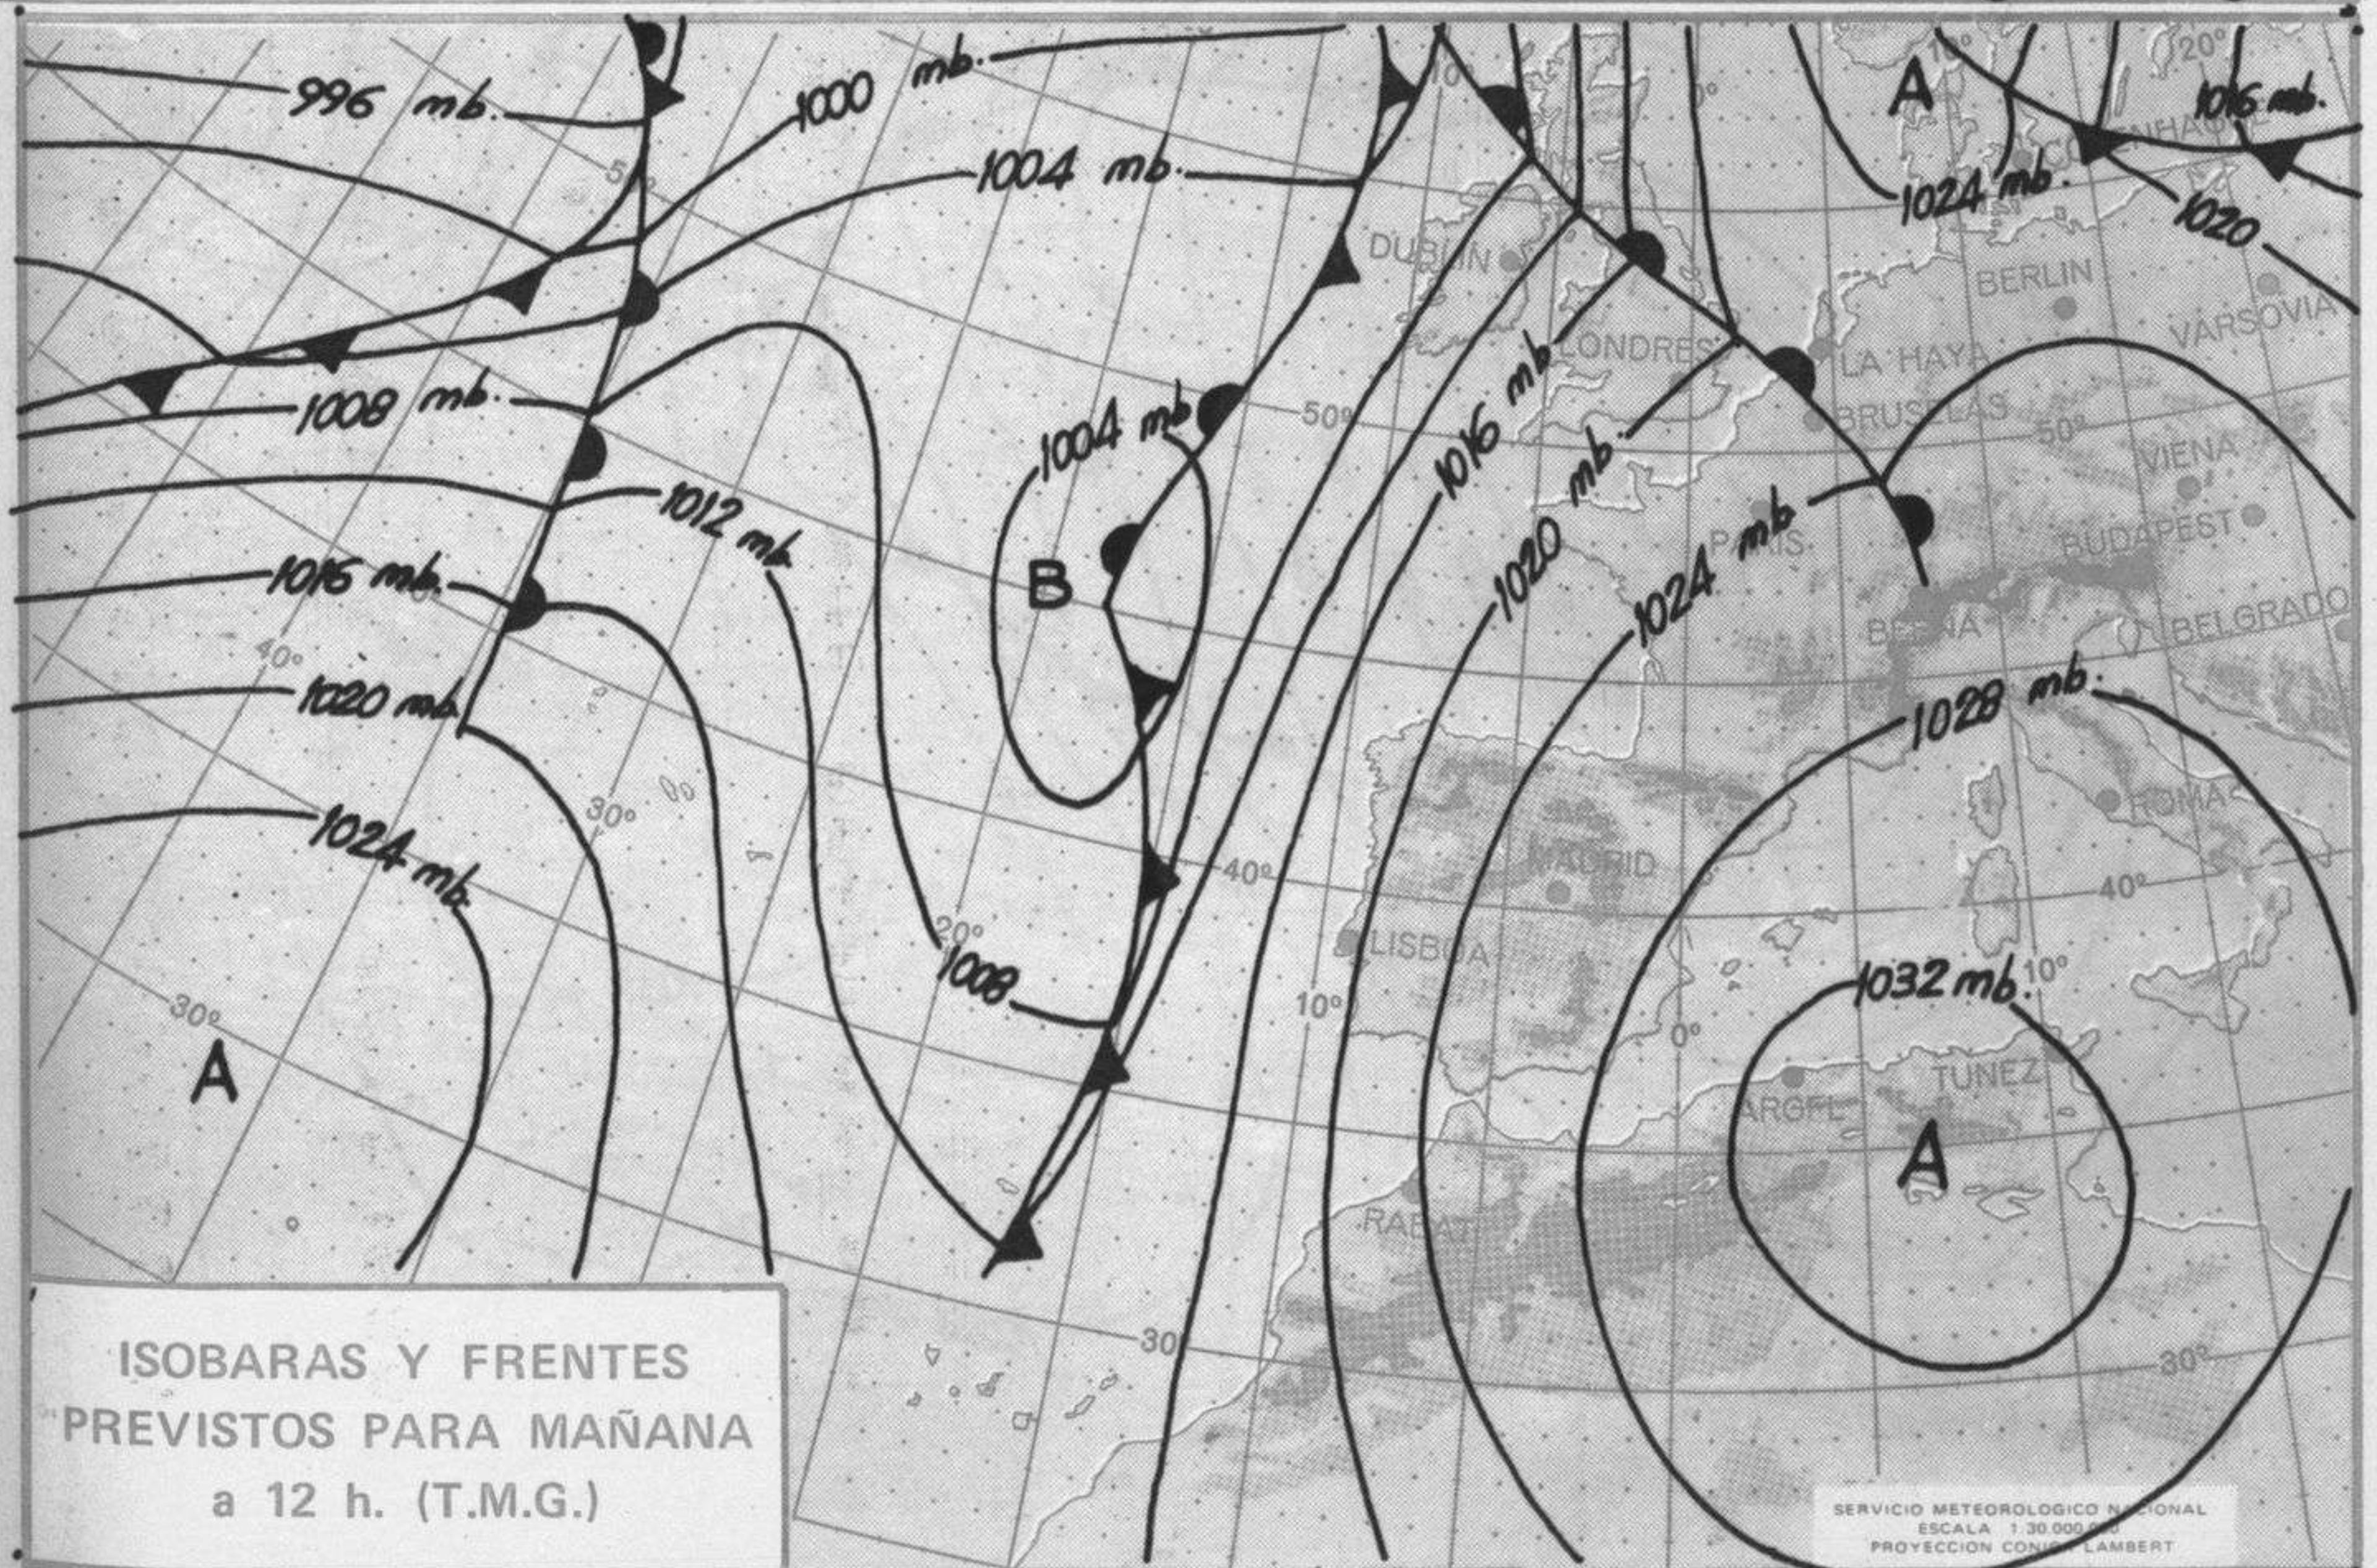

Estaciones	Temperaturas (°C)			Precipitación (l/m²)		Horas de sol ayer	Meteoros significativos			
	Máxima de ayer	Mínima de hoy	12 horas de hoy	06 ayer a 06 hoy	Hoy 06-12		18 horas de ayer	00 horas de hoy	06 horas de hoy	12 horas de hoy
Castellón de la Plana	22	8				9.7	☉		☉	
Valencia (A)	24	7	17			10.5	☉	○	○	☉
Valencia	25	11				9.7	☉			
Alicante (A)	25	9	18			10.5	☉	☉	☉	☉
Alicante	25	9				10.5	☉			
Murcia (A)	24	7	18			10.4	☉		☉	☉
Murcia	24	8	18			10.2	☉			
Cartagena		11	16							
San Javier	24	6	16			9.5	☉		☉	☉
Sevilla (A)	22	10	20			6.5	☉	○	☉	☉
Córdoba (A)	21	8	18			9.5	☉	○	☉	☉
Jaén	20	7					☉		☉	
Granada (A)	21		17				○	○	☉	☉
Huelva	24	12	20			7.0	☉		○	☉
Jerez de la Frontera (A)	23	9	22				☉	○	☉	☉
Cádiz	24	12	20			10.5	☉		☉	☉
San Fernando	23	13	20			8.1	☉	○	☉	☉
Tarifa	19	14				9.5	☉	○	☉	☉
Málaga (A)	23	9	18			9.9	☉	☉	☉	☉
Almería (A)	20	11	21			10.7	☉	☉	☉	☉
Palma de Mallorca (A)	19	10	17			8.5	☉	☉	☉	☉
Mahón (A)	16	6	15			6.3	☉	☉	☉	☉
Ibiza (A)	22	10	18			9.3	☉	○	☉	☉
Santa Cruz de Tenerife (A)	23	15	22			10.3	○	○	○	○
Santa Cruz de Tenerife	28	19	27			10.4	○		○	○
Las Palmas (A)	28	17	27			9.5	○	○	○	○
Fuerteventura (A)	27	15	23			11.0	○		○	○
Lanzarote (A)	26	18	24			9.5	○		○	○
Ceuta	17	8	16				○		☉	☉
Melilla	22	12	18			9.0	○	○	☉	☉