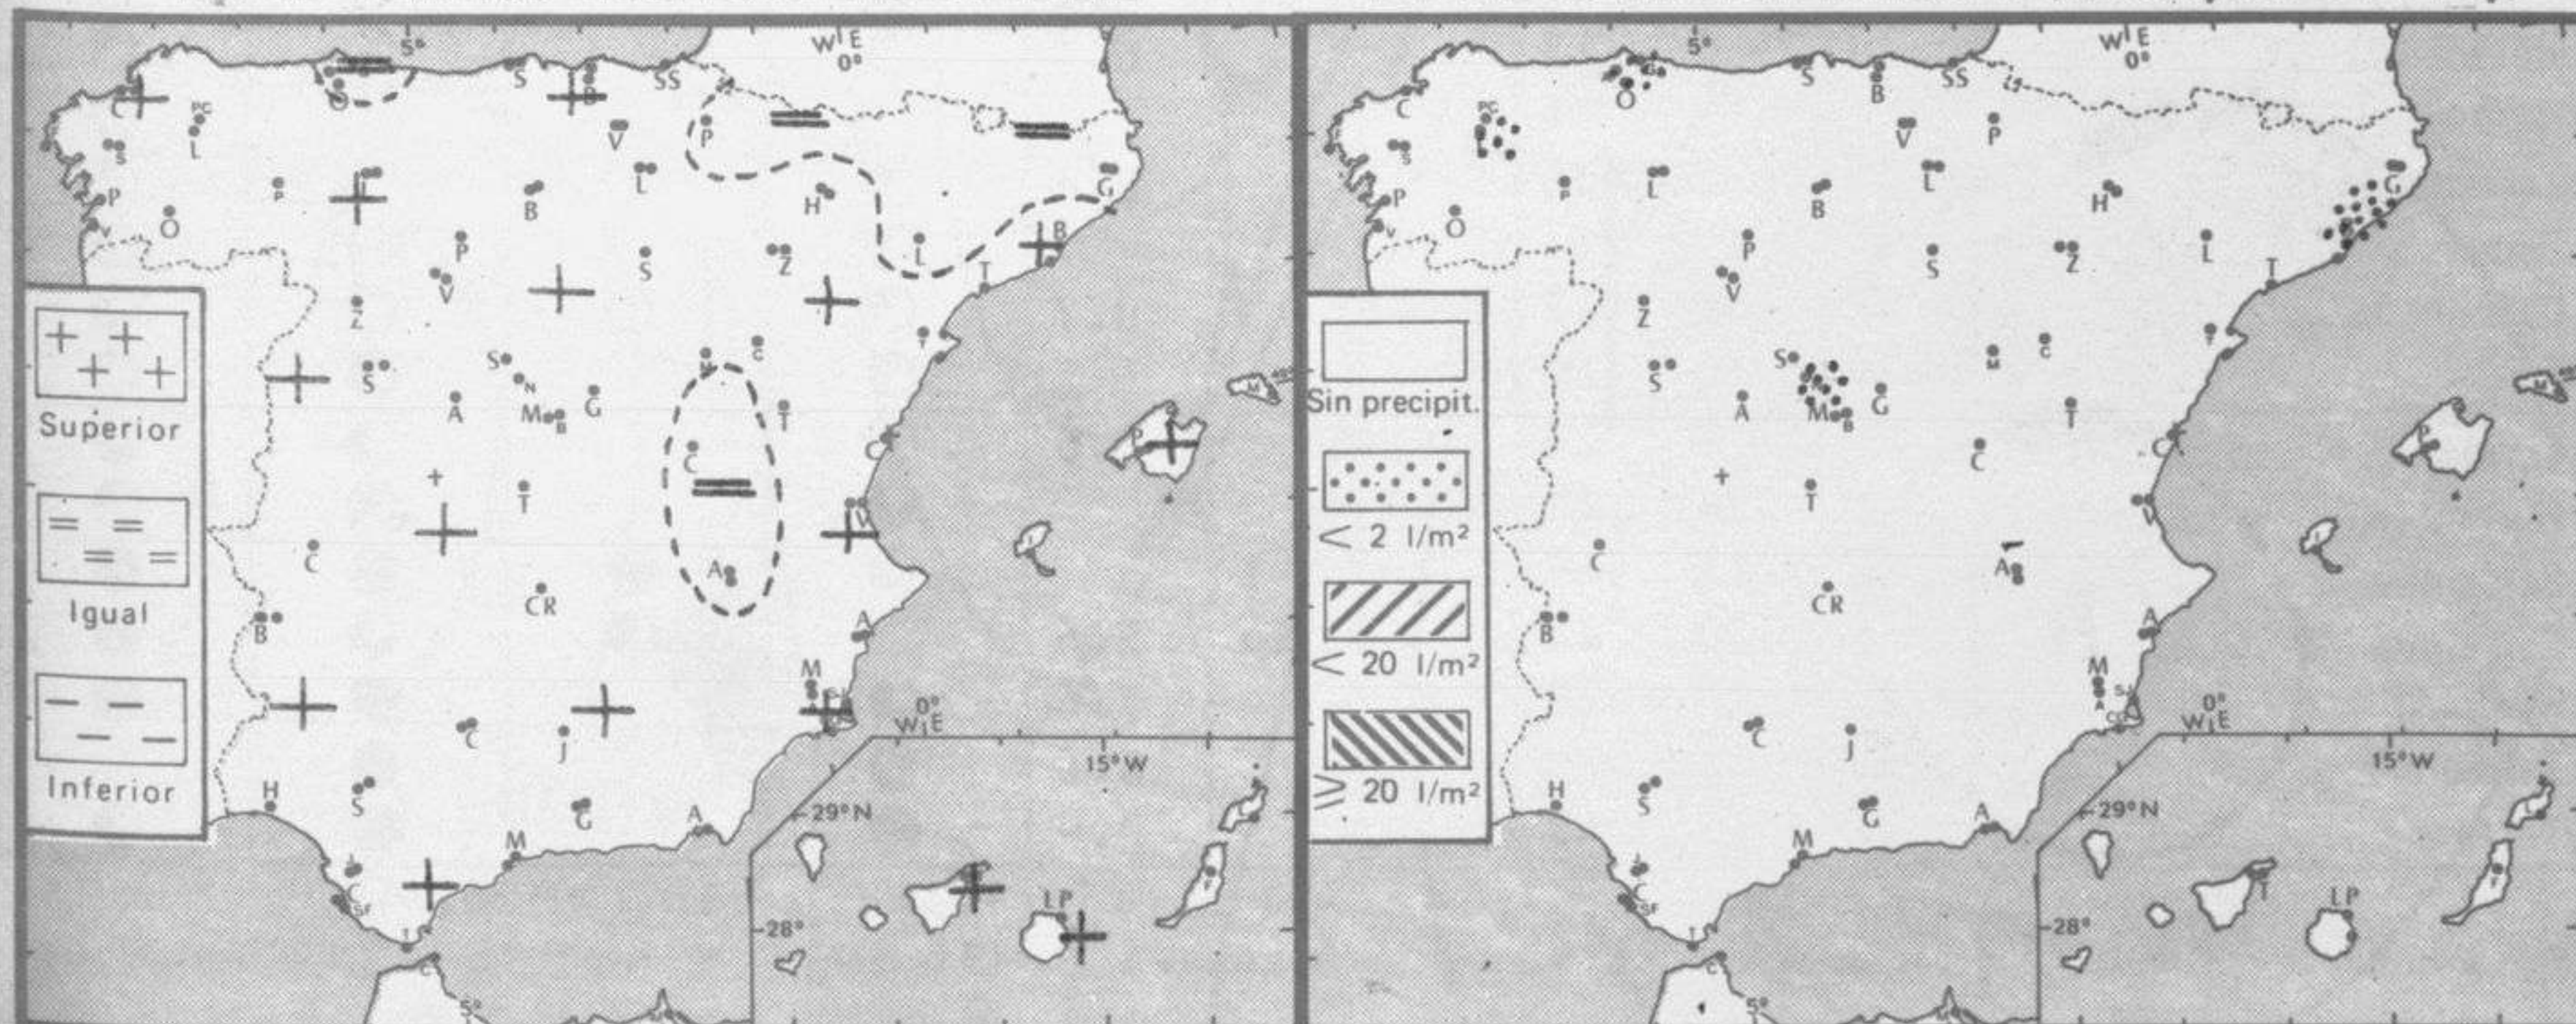

AREAS CON PRECIPITACION (12 h. ayer a 12 h. hoy)

Estaciones	Temperaturas (°C)			Precipitación (l/m²)		Horas de sol ayer	Meteoros significativos			
	Máxima de ayer	Mínima de hoy	12 horas de hoy	06 ayer a 06 hoy	Hoy 06-12		18 horas de ayer	00 horas de hoy	06 horas de hoy	12 horas de hoy
La Coruña	19	12	21			1.5	☉	☉	☉	☉
Monteventoso	16	12	19				☉		☉	☉
Lugo (Punto Centro)	18	6	16	ip		4.0	☉	☉	☉	☉
Santiago de Compostela (A)	18	10	18			2.3	☉		☉	☉
Pontevedra	18	9	18			6.0	☉		☉	☉
Vigo (A)	18	11	18			4.2	☉	☉	☉	☉
Orense	22	7	17				☉		☉	☉
Ponferrada	17	6	12	ip		6.0	☉		☉	☉
Asturias (A)	20	10	20			3.7	☉		☉	☉
Gijón	12		21				☉		☉	☉
Oviedo (A)	20	11	20	ip		3.7	☉	☉	☉	☉
Santander	19	11	19			5.2	☉		☉	☉
Bilbao (A)	20	8	22			2.5	☉		☉	☉
San Sebastian/Igueldo	14	10	18			0.0	☉	☉	☉	☉
San Sebastian (A)	15	6	18			0.0	☉		☉	☉
León (A)	17	3	13			3.6	☉		☉	☉
Zamora	18	6	13			7.5	☉		☉	☉
Palencia	14	5				6.4	☉		☉	☉
Burgos (A)	13	1	13			5.1	☉	☉	☉	☉
Burgos	15	3	14			4.7	☉		☉	☉
Valladolid (A)	15	X	13			3.4	☉		☉	☉
Valladolid	17	2	13			5.7	☉	☉	☉	☉
Soria	15	2	15			5.2	☉		☉	☉
Salamanca (A)	16	4	13			8.7	☉	☉	☉	☉
Avila	12	3	13			6.4	☉		☉	☉
Segovia	14	4	14			5.5	☉		☉	☉
Navacerrada	5	2	7	ip		5.0	☉		☉	☉
Madrid/Barajas	18	4	16			8.5	☉	☉	☉	☉
Madrid (Cdad. Universitaria)	18	3	17			X	☉	☉	☉	☉
Guadalajara	16	6	15				☉		☉	☉
Toledo	18	7	14			8.7	☉		☉	☉
Cuenca	X	3				8.7	☉		☉	☉
Molina de Aragón	15		14				☉		☉	☉
Ciudad Real	19	3	14			8.1	☉	☉	☉	☉
Albacete (A)	17	1	16			8.9	☉	☉	☉	☉
Cáceres	18	10	18				☉		☉	☉
Badajoz (A)	19	8	17			6.7	☉		☉	☉
Vitoria (A)	17	3	17				☉		☉	☉
Logroño	19	5	17			4.7	☉		☉	☉
Logroño (A)	18	7	16			3.2	☉	☉	☉	☉
Pamplona	14	4	13			0.8	☉		☉	☉
Huesca (A)	17	6	13			6.7	☉		☉	☉
Daroca			14				☉		☉	☉
Zaragoza (A)	19	7	16			8.4	☉	☉	☉	☉
Zaragoza	18	17	14				☉		☉	☉
Calamocha	16	-1	15			8.7	☉	☉	☉	☉
Teruel	16	0	16				☉		☉	☉
Lérida	20	7	15			8.6	☉		☉	☉
Gerona (A)	18	4	16				☉		☉	☉
Barcelona	17	11	14		1		☉	☉	☉	☉
Barcelona (A)		8	15		ip	5.6		☉	☉	☉
Reus (A)	20	10	14			7.6	☉		☉	☉
Tarragona	17	11				6.6	☉		☉	☉
Tortosa	22	11	19			2.9	☉		☉	☉