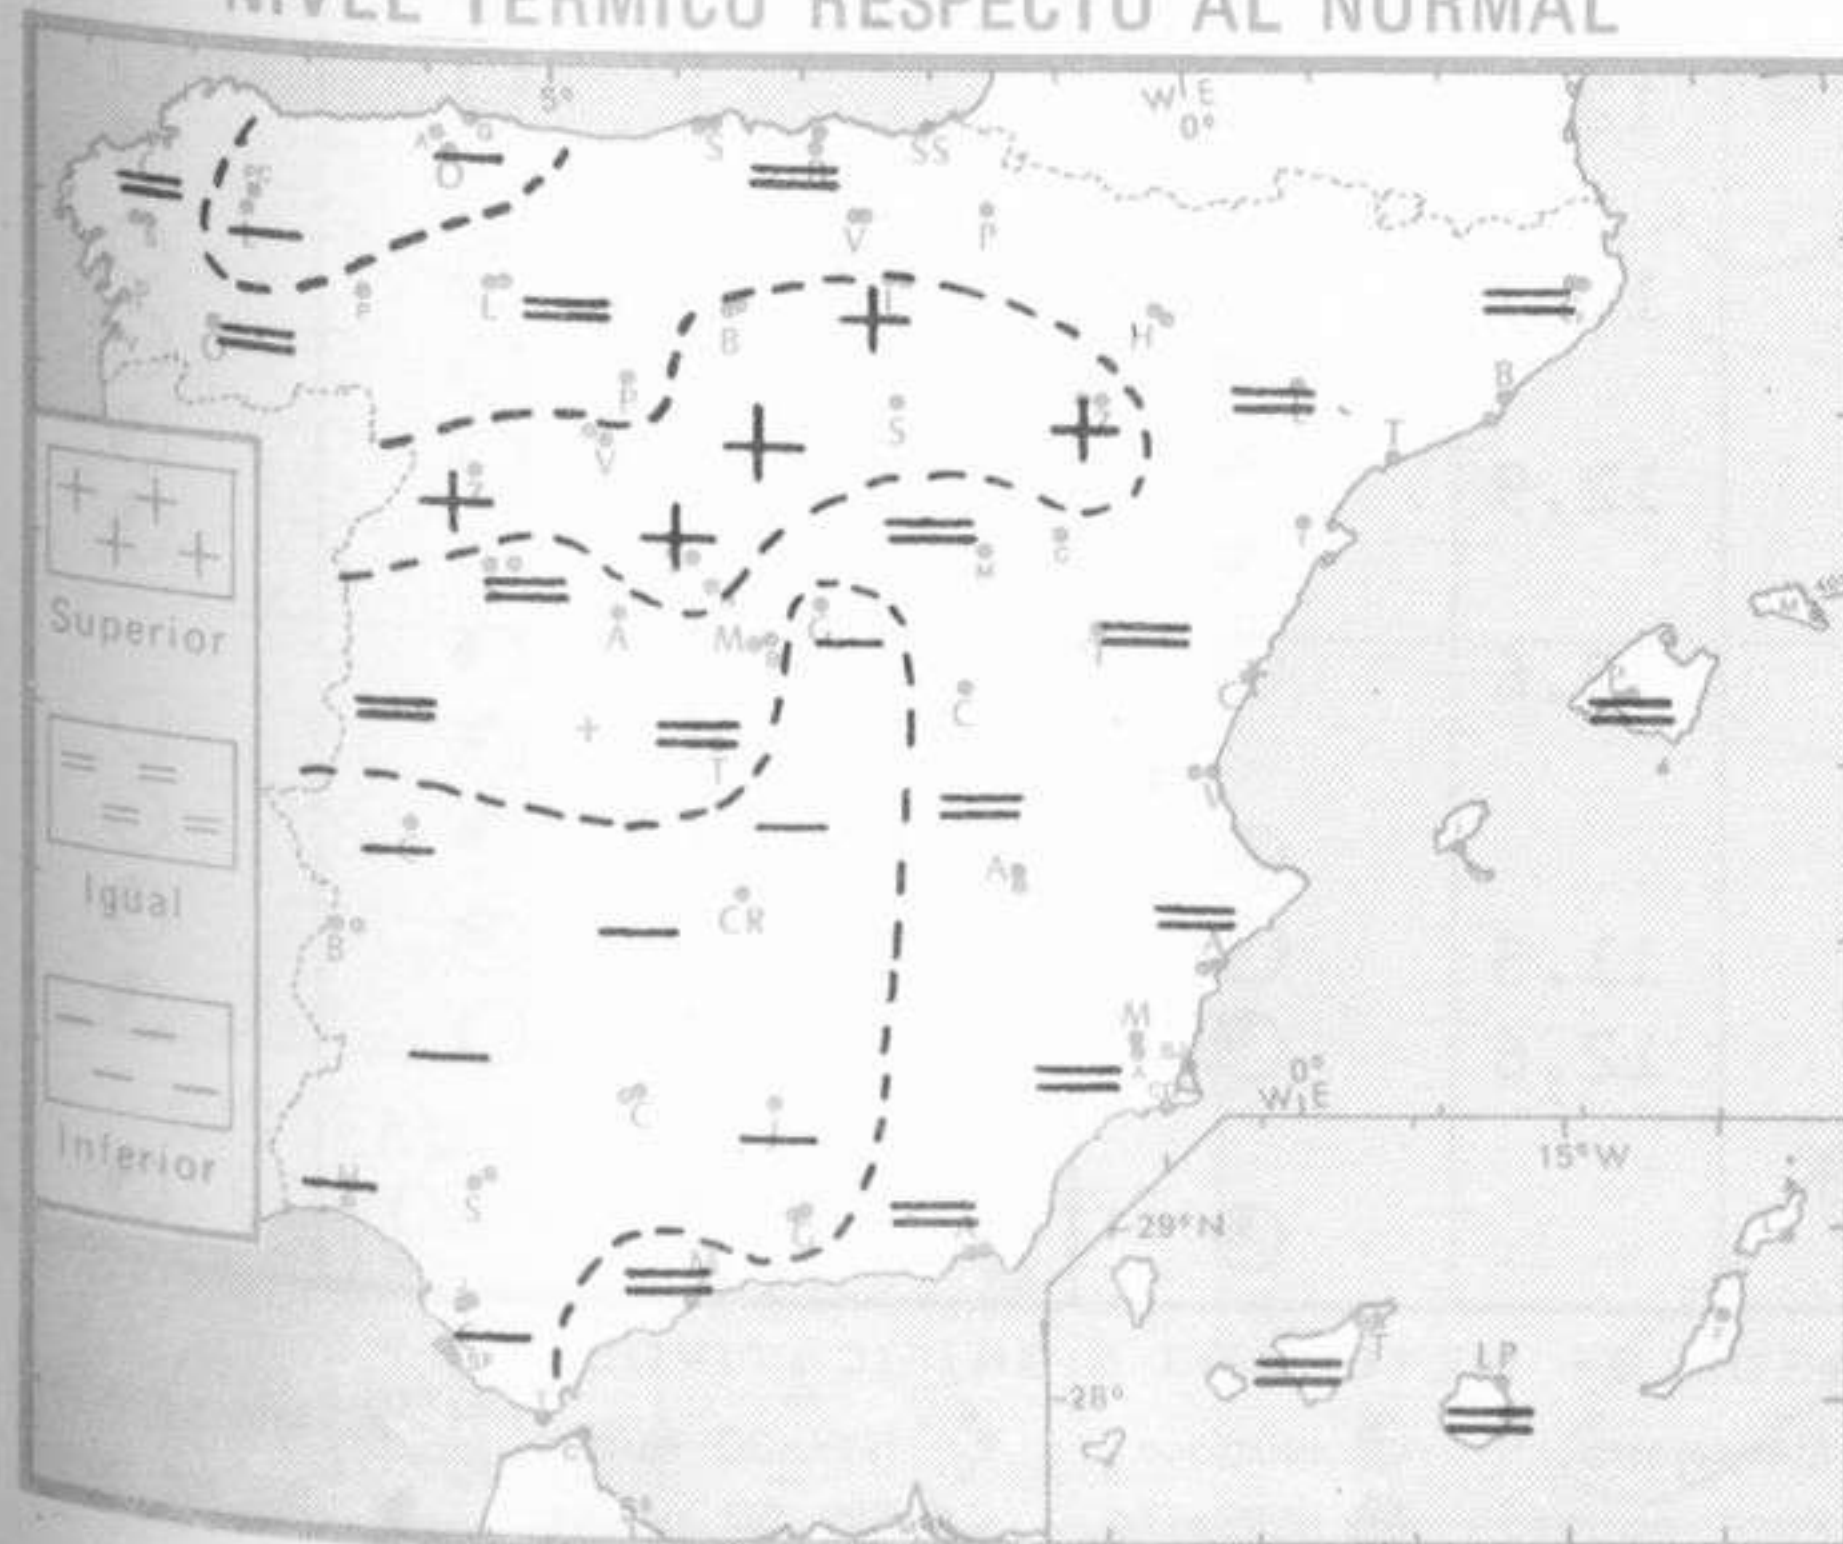

Nubosidad y precipitaciones: Se han registrado precipitaciones muy débiles y dispersas en la vertiente cantábrica y norte de Galicia. Al amanecer de hoy había bancos de niebla muy aislados en el Cantábrico, cabeceras del Duero y Ebro, Sureste, y área del golfo de Cádiz. A media mañana de hoy en el Centro hay una fuerte calma.

Vientos fuertes: Algunas rachas superiores a 50 Kms. hora del primer cuadrante, localmente en Canarias, ayer por la tarde.

Temperaturas destacables: Las temperaturas máximas de ayer entre capitales de provincia, oscilaron en la Península entre los 19º de Oviedo y los 36º de Jaén; en Palma 34º; en Las Palmas 24º; en Santa Cruz de Tenerife 29º. Las mínimas de hoy se hallan comprendidas entre los 9º de Lugo (Otero de Rey) y los 22º de Toledo, Barcelona, Castellón y Murcia; en ambas capitales canarias 20º.

PRONOSTICO PARA MAÑANA:

En el Duero, Ebro y Centro nubosidad de evolución diurna, con riesgo a última hora de algún chubasco aislado de carácter tormentoso. Poco nuboso en las demás regiones con neblinas o nubes bajas durante las primeras horas de la mañana en el Cantábrico.

TENDENCIA PARA LOS DIAS .....26 y 27....:

Día 26: Continuará con análogas características, aunque con tendencia a una mayor inestabilidad en las regiones del Duero y Centro.

Día 27: Alguna nubosidad de evolución diurna en las zonas del interior. Poco nuboso en las demás regiones.

NIVEL TERMICO RESPECTO AL NORMAL