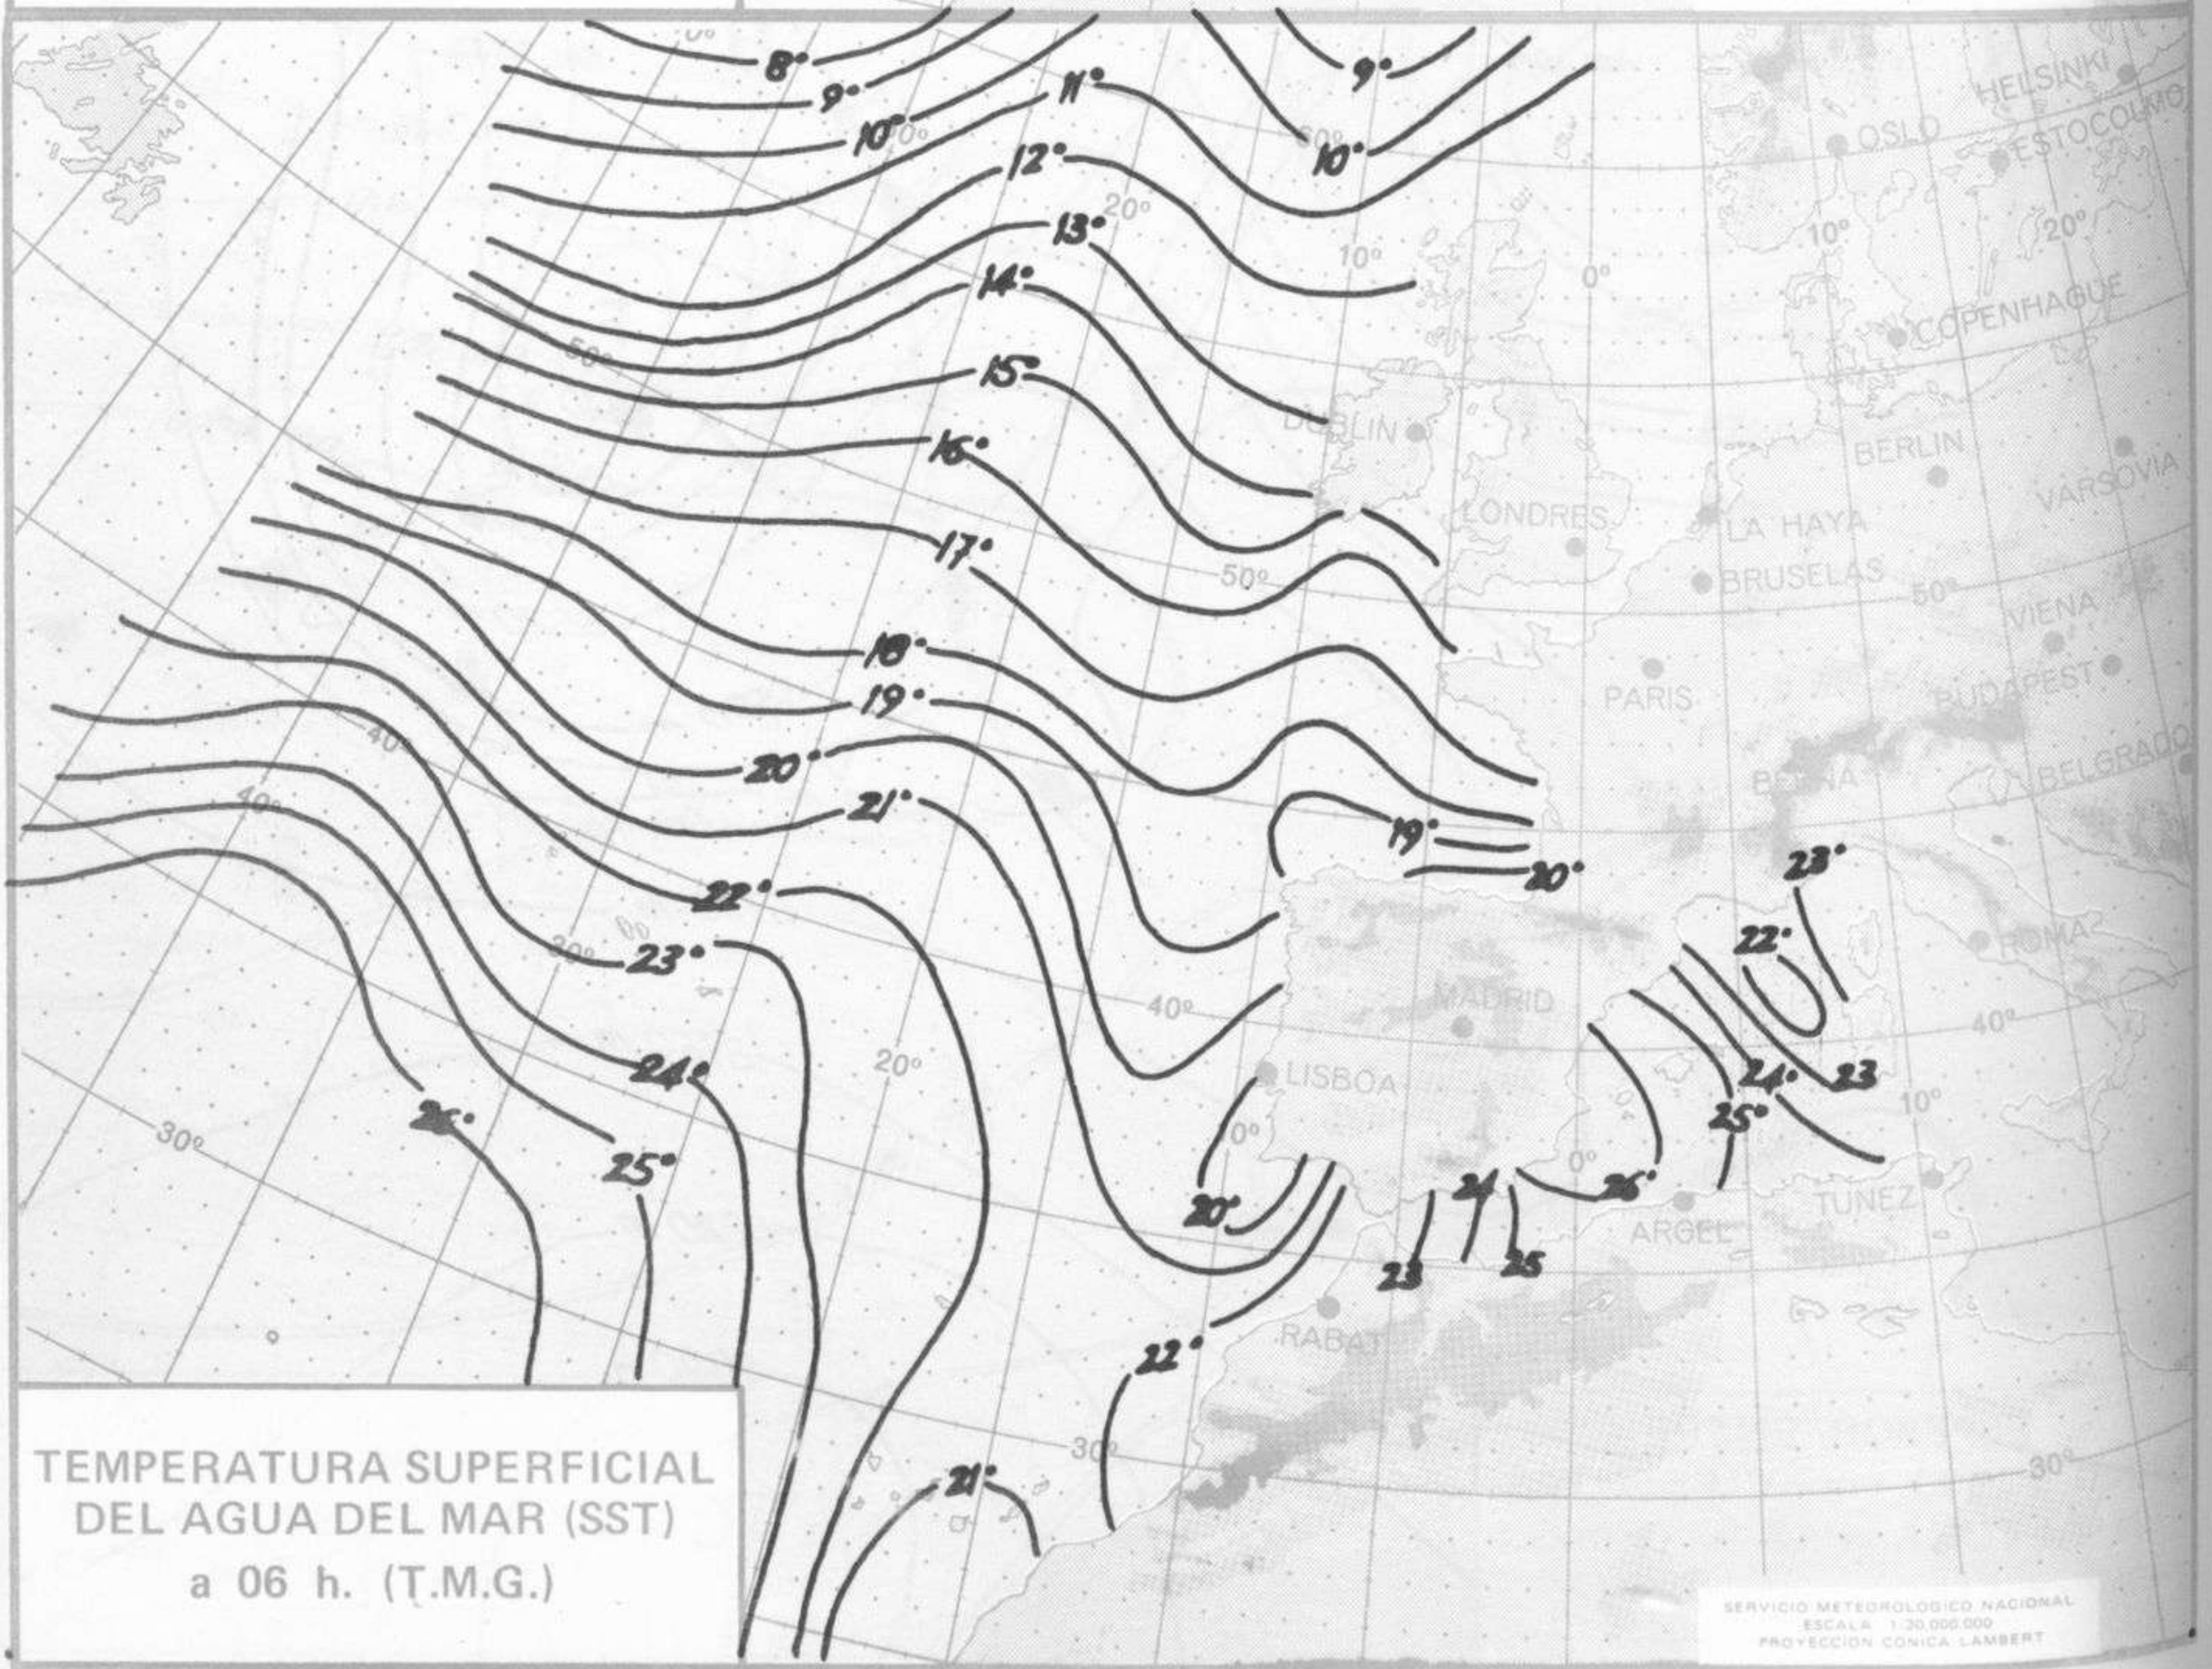

COMPLEMENTO A LA INFORMACION TECNICA DIARIA

Dirección postal: Centro de Análisis y Predicción (Ciudad Universitaria), Apartado 285 - Madrid - 3 - (España) - Teléfono: 244 35 00
Fonometeo local: teléfono 094 - Fonometeo España: teléfono 232 69 40 de Madrid

MADRID, Jueves 24 de JULIO de 1.975

R A D I O S O N D E O S																								
Sondeos a 00 horas (T M G)										Sondeos a 12 horas (T M G)														
Presiones tipo					Puntos notables					Presiones tipo					Puntos notables									
PPP	hhh	TT	DD	dd	ff	PPP	TT	DD	PPP	TT	DD	PPP	hhh	TT	DD	dd	ff	PPP	TT	DD	PPP	TT	DD	
La Coruña 08.001	1000	153	16	13	32	05	1011	17	14				1000	169	18	35	02	10	1013	19	36			
	850	1514	8	28	34	10	921	10	09				850	1534	6	13	04	11	940	14	21			
	700	3130	7	68	29	15	910	11	22				700	3148	8	64	32	10	849	6	11			
	500	5810	-9	73	29	19	854	7	13				500	5840	-9	43	30	17	830	12	81			
	400	7500	-22	71	29	18	832	13	79				400	7530	-22	71	27	16	777	12	81			
	300	9550	-37	68	29	14	752	10	63				300	9590	-37	68	26	16	645	4	69			
	250	10780	-47		29	15	650	3	74				250	10830	-46		26	19	560	-2	77			
	200	12220	-58		29	18	481	-11	73				200	12280	-55		28	17	222	-52				
	150	14010	-63		29	29	367	-26	70				150	14080	-60		29	30	172	-60				
	100	16510	-61		29	19	293	-39	66				100	16610	xx		30	18						
	70						184	-62					70											
50						163	-63					50												
30						100	-61					30												
20												20												
Madrid / Barajas 08.221	1000	84					940	27	69				1000	106					943	28	70			
	850	1517	24	74	18	03	859	27	76				850	1538	21	65	25	04	807	17	63			
	700	3167	8	60	00	00	630	0	56				700	3169	7	60	22	05	735	10	58			
	500	5860	-9		32	03	553	-3	72				500	5860	-8		26	16	657	4	64			
	400	7540	-22		35	08	231	-52					400	7550	-21		28	10	634	-4	70			
	300	9590	-38		02	10	160	-62					300	9610	-36		28	11	491	-9				
	250	10820	-48		32	10							250	10860	-43		27	14	320	-34				
	200	12260	-56		29	18							200	12340	-52		28	24	143	-63				
	150	14060	-62		28	28							150	14170	-62		29	29	132	-63				
	100	16570	-62		28	18							100											
	70	18780	-60		12	06							70											
50	20900	-56										50												
30												30												
20												20												
Palma de Mallorca / Bon Bonet 08.302	1000	121	24	58	00	00	1008	24	58				1000	125	30	69	22	14	1008	31	69			
	850	1538	22		21	08	1000	28	58				850	1552	21	68	12	06	753	14	67			
	700	3176	8		28	17	943	24	62				700	3192	8	66	26	10	621	0	65			
	500	5840	-11		28	21	875	23					500	5880	-9		30	12	561	-2	70			
	400	7520	-24		30	19	748	12					400	7570	-21		31	04	344	-28				
	300	9560	-39		35	21	571	-4					300	9630	-36		33	12	230	-52				
	250	10790	-47		35	19	267	-45					250	10870	-48		35	12						
	200	12240	-54		29	19	214	-53					200											
	150						163	-58					150											
	100												100											
	70												70											
50												50												
30												30												
20												20												
Santa Cruz de Tenerife 60.020	1000	122	21	55	12	06	1010	22	57				1000	123	26	61	03	06	1010	26	62			
	850	1530	23		12	06	965	18	50				850	1546	24		11	18	950	23	58			
	700	3187	11		13	06	908	26					700	3106	11		21	12	895	27				
	500	5860	-8		18	16	792	21					500	5780	-13		16	20	767	19				
	400	7570	-18		19	10	636	4					400	7470	-20		16	12	607	0				
	300	9600	-33		18	10	518	-12	32				300	9550	-33		16	12	498	-13	48			

V I E N T O E N A L T I T U D																
Estación	Tipo de Sonda	Indicativo	dia/hora	Tierra dd ff	1.000m. dd ff	1.500m. dd ff	2.000m. dd ff	3.000m. dd ff	4.000m. dd ff	5.500m. dd ff	7.000m. dd ff	9.000m. dd ff	10.500m. dd ff	12.000m. dd ff	13.500m. dd ff	16.000m. dd ff