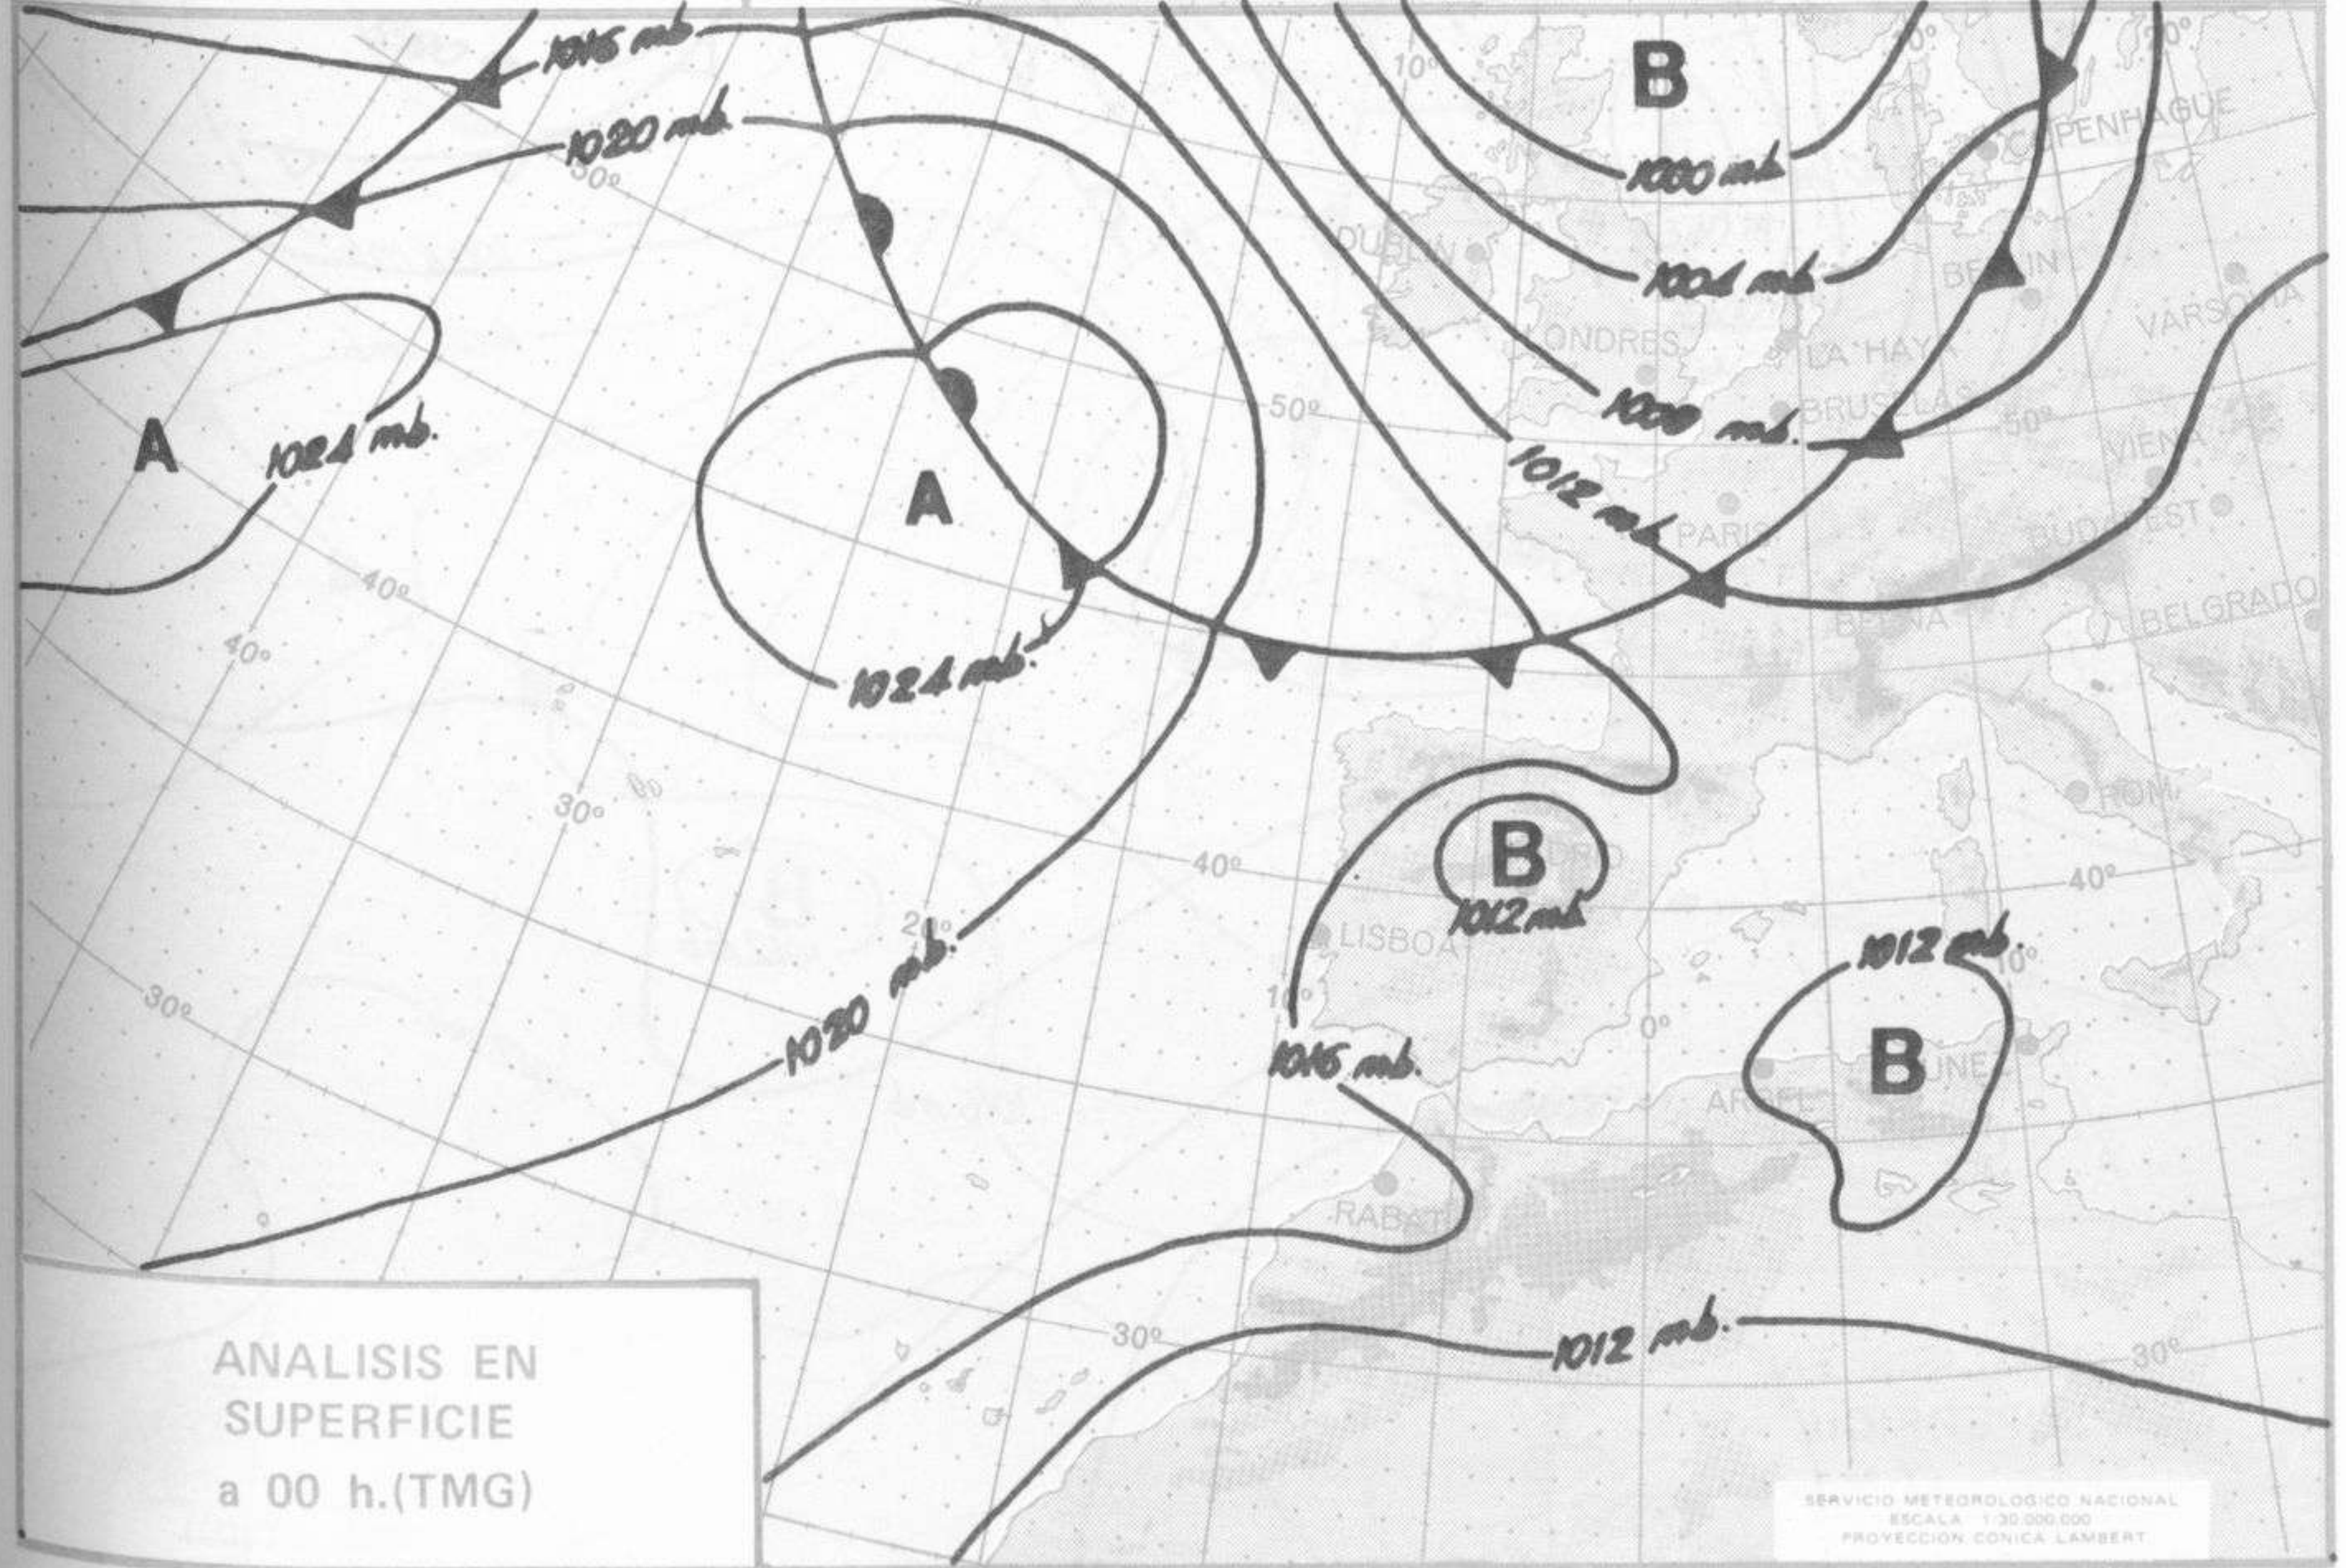

INFORMACION TECNICA DIARIA Núm. 205

MADRID, JUEVES 24 de JULIO de 1978

Dirección postal: Centro de Análisis y Predicción (Ciudad Universitaria), Apartado 285 - Madrid - 3 - (España) - Teléfono: 244 35 00
Fonometeo local: teléfono 094 - Fonometeo España: teléfono 232 69 40 de Madrid