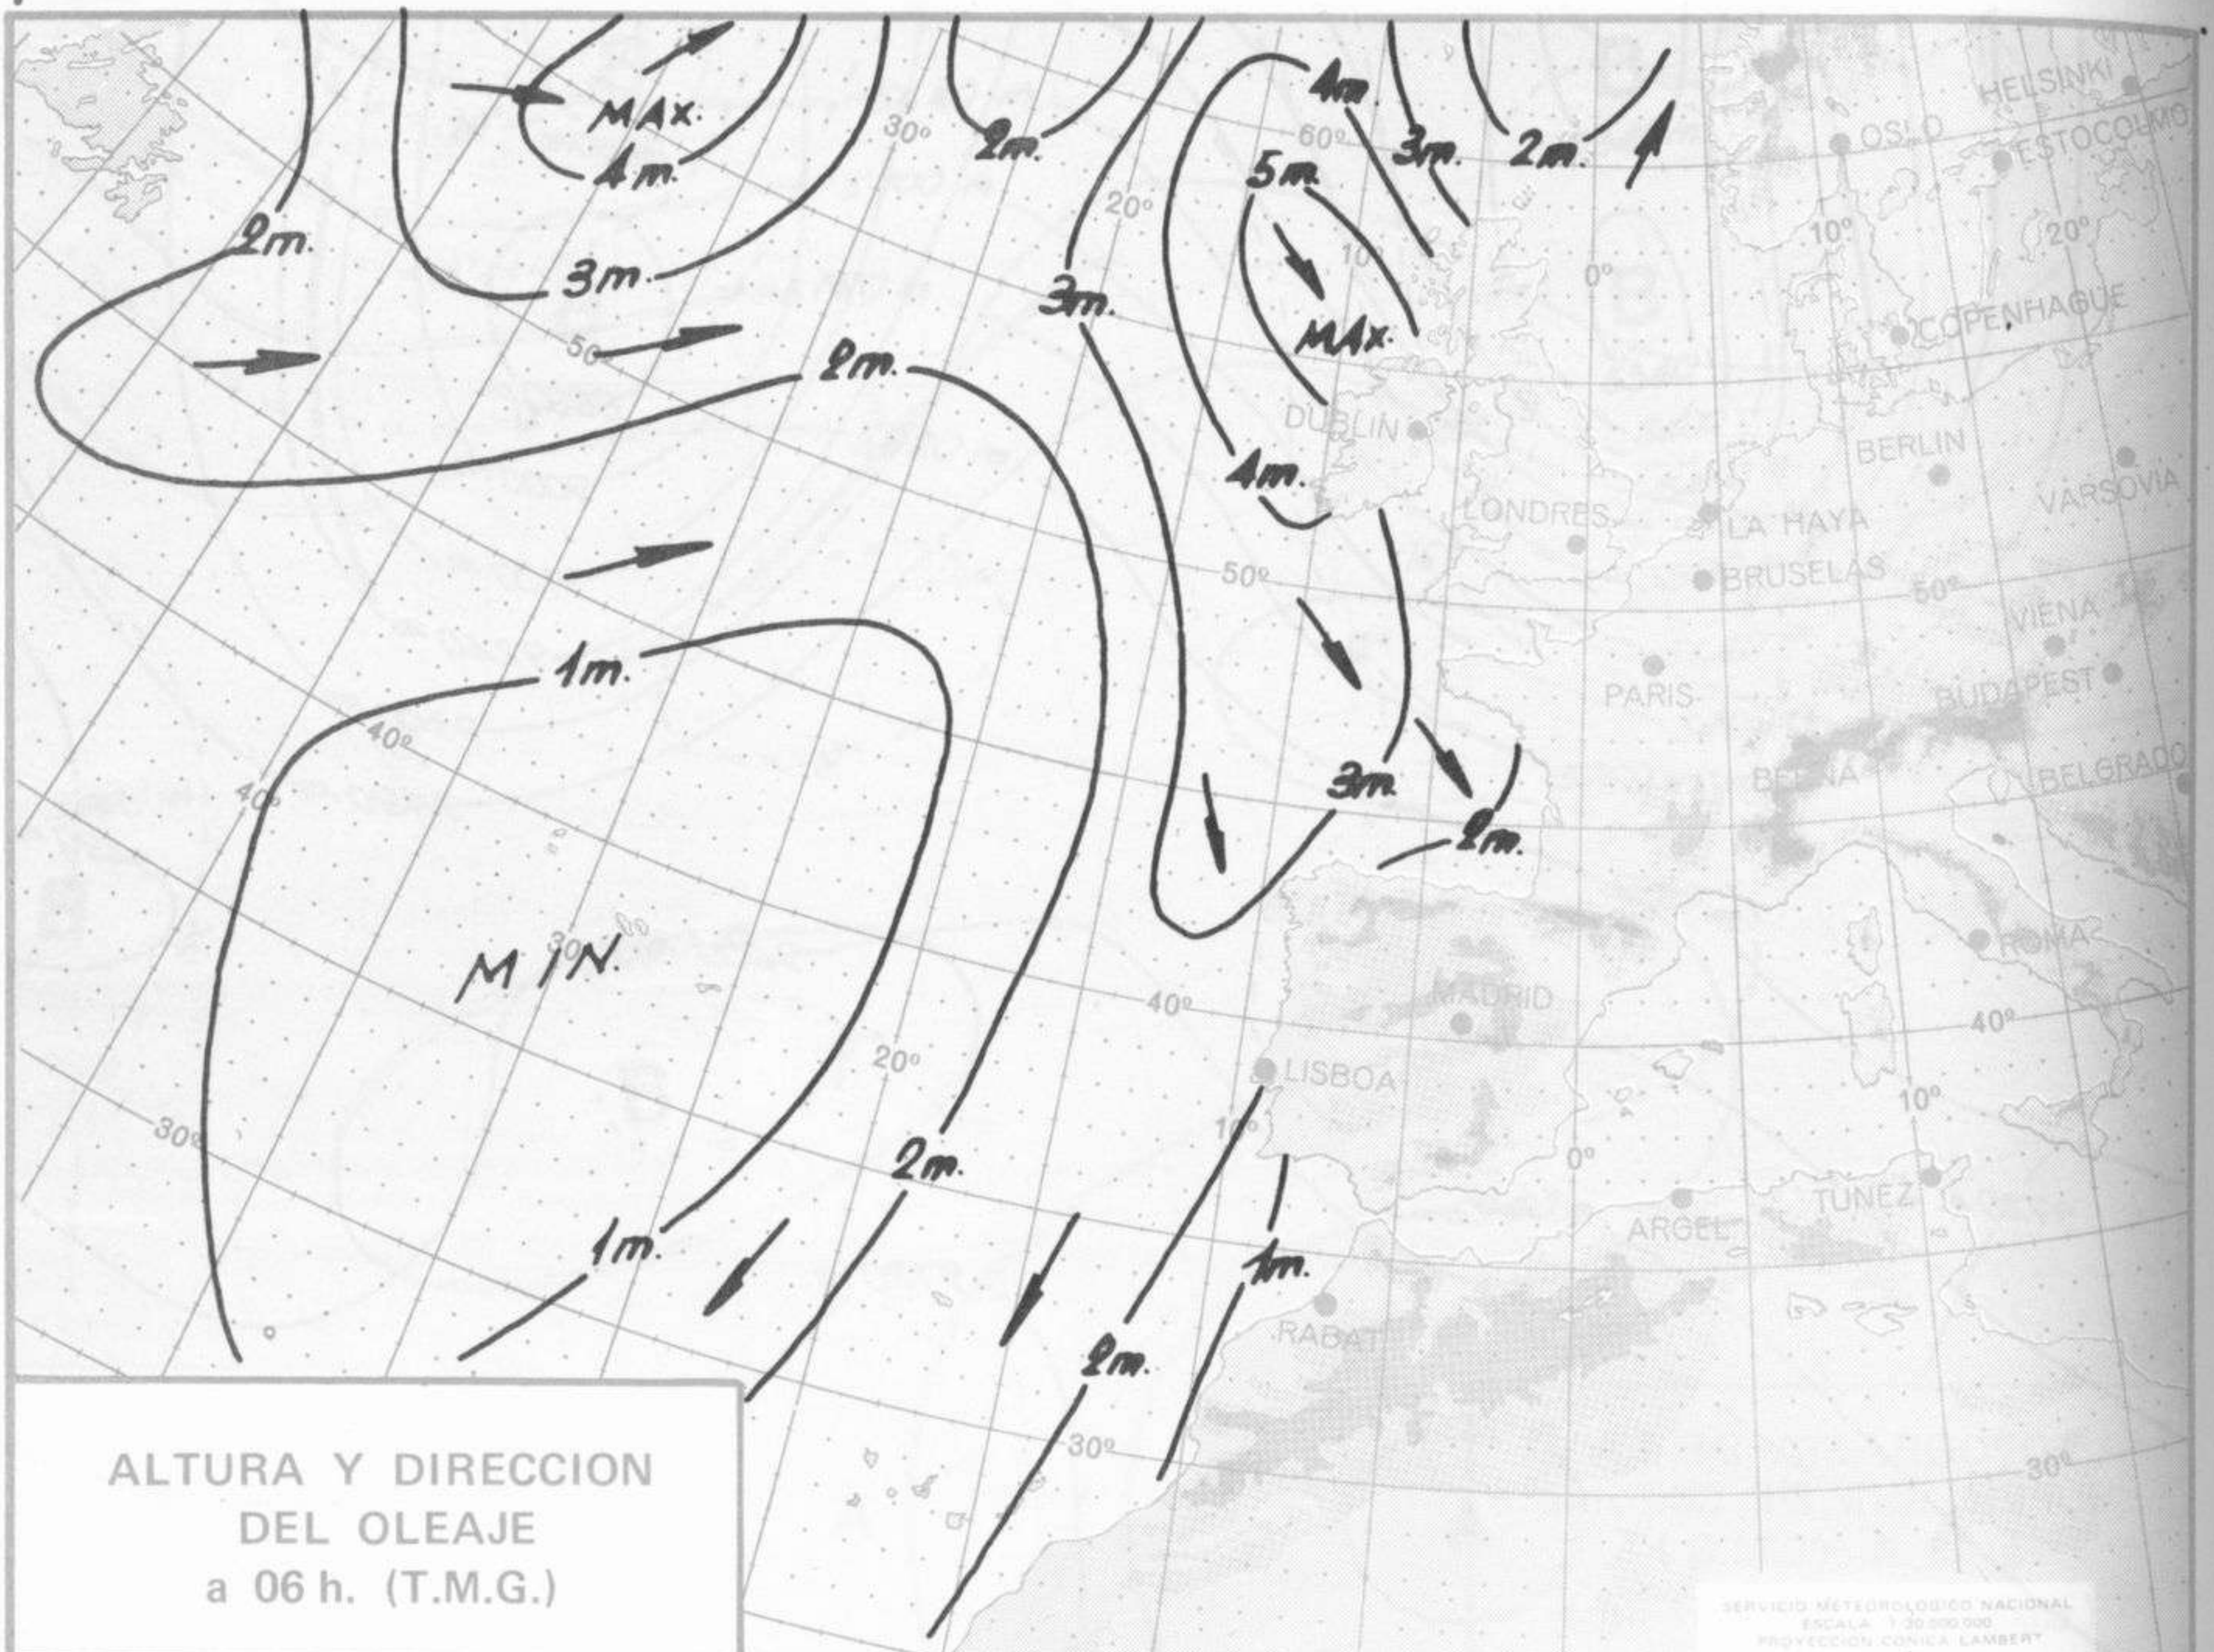

COMPLEMENTO A LA INFORMACION TECNICA DIARIA

Dirección postal: Centro de Análisis y Predicción (Ciudad Universitaria), Apartado 285 - Madrid - 3 - (España) - Teléfono: 244 35 00
Fonometeo local: teléfono 094 - Fonometeo España: teléfono 232 69 40 de Madrid

MADRID, Jueves 24 de JULIO de 1.975

R A D I O S O N D E O S																								
Sondeos a 00 horas (T M G)										Sondeos a 12 horas (T M G)														
Presiones tipo					Puntos notables					Presiones tipo					Puntos notables									
PPP	hhh	TT	DD	dd	ff	PPP	TT	DD	PPP	TT	DD	PPP	hhh	TT	DD	dd	ff	PPP	TT	DD	PPP	TT	DD	
La Coruña 08.001	1000	153	16	13	32	05	1011	17	14				1000	169	18	35	02	10	1013	19	36			
	850	1514	8	28	34	10	921	10	09				850	1534	6	13	04	11	940	14	21			
	700	3130	7	68	29	15	910	11	22				700	3148	8	64	32	10	849	6	11			
	500	5810	-9	73	29	19	854	7	13				500	5840	-9	43	30	17	830	12	81			
	400	7500	-22	71	29	18	832	13	79				400	7530	-22	71	27	16	777	12	81			
	300	9550	-37	68	29	14	752	10	63				300	9590	-37	68	26	16	645	4	69			
	250	10780	-47		29	15	650	3	74				250	10830	-46		26	19	560	-2	77			
	200	12220	-58		29	18	481	-11	73				200	12280	-55		28	17	222	-52				
	150	14010	-63		29	29	367	-26	70				150	14080	-60		29	30	172	-60				
	100	16510	-61		29	19	293	-39	66				100	16610	xx		30	18						
	70						184	-62					70											
50						163	-63					50												
30						100	-61					30												
20												20												
Madrid / Barajas 08.221	1000	84					940	27	69				1000	106					943	28	70			
	850	1517	24	74	18	03	859	27	76				850	1538	21	65	25	04	807	17	63			
	700	3167	8	60	00	00	630	0	56				700	3169	7	60	22	05	735	10	58			
	500	5860	-9		32	03	553	-3	72				500	5860	-8		26	16	657	4	64			
	400	7540	-22		35	08	231	-52					400	7550	-21		28	10	634	-4	70			
	300	9590	-38		02	10	160	-62					300	9610	-36		28	11	491	-9				
	250	10820	-48		32	10							250	10860	-43		27	14	320	-34				
	200	12260	-56		29	18							200	12340	-52		28	24	143	-63				
	150	14060	-62		28	28							150	14170	-62		29	29	132	-63				
	100	16570	-62		28	18							100											
	70	18780	-60		12	06							70											
50	20900	-56										50												
30												30												
20												20												
Palma de Mallorca / Bon Bonet 08.302	1000	121	24	58	00	00	1008	24	58				1000	125	30	69	22	14	1008	31	69			
	850	1538	22		21	08	1000	28	58				850	1552	21	68	12	06	753	14	67			
	700	3176	8		28	17	943	24	62				700	3192	8	66	26	10	621	0	65			
	500	5840	-11		28	21	875	23					500	5880	-9		30	12	561	-2	70			
	400	7520	-24		30	19	748	12					400	7570	-21		31	04	344	-28				
	300	9560	-39		35	21	571	-4					300	9630	-36		33	12	230	-52				
	250	10790	-47		35	19	267	-45					250	10870	-48		35	12						
	200	12240	-54		29	19	214	-53					200											
	150						163	-58					150											
	100												100											
	70												70											
50												50												
30												30												
20												20												
Santa Cruz de Tenerife 60.020	1000	122	21	55	12	06	1010	22	57				1000	123	26	61	03	06	1010	26	62			
	850	1530	23		12	06	965	18	50				850	1546	24		11	18	950	23	58			
	700	3187	11		13	06	908	26					700	3106	11		21	12	895	27				
	500	5860	-8		18	16	792	21					500	5780	-13		16	20	767	19				
	400	7570	-18		19	10	636	4					400	7470	-20		16	12	607	0				
	300	9600	-33		18	10	518	-12	32				300	9550	-33		16	12	498	-13	48			

V I E N T O E N A L T I T U D																
Estación	Tipo de Sonda	Indicativo	dia/hora	Tierra dd ff	1.000m. dd ff	1.500m. dd ff	2.000m. dd ff	3.000m. dd ff	4.000m. dd ff	5.500m. dd ff	7.000m. dd ff	9.000m. dd ff	10.500m. dd ff	12.000m. dd ff	13.500m. dd ff	16.000m. dd ff