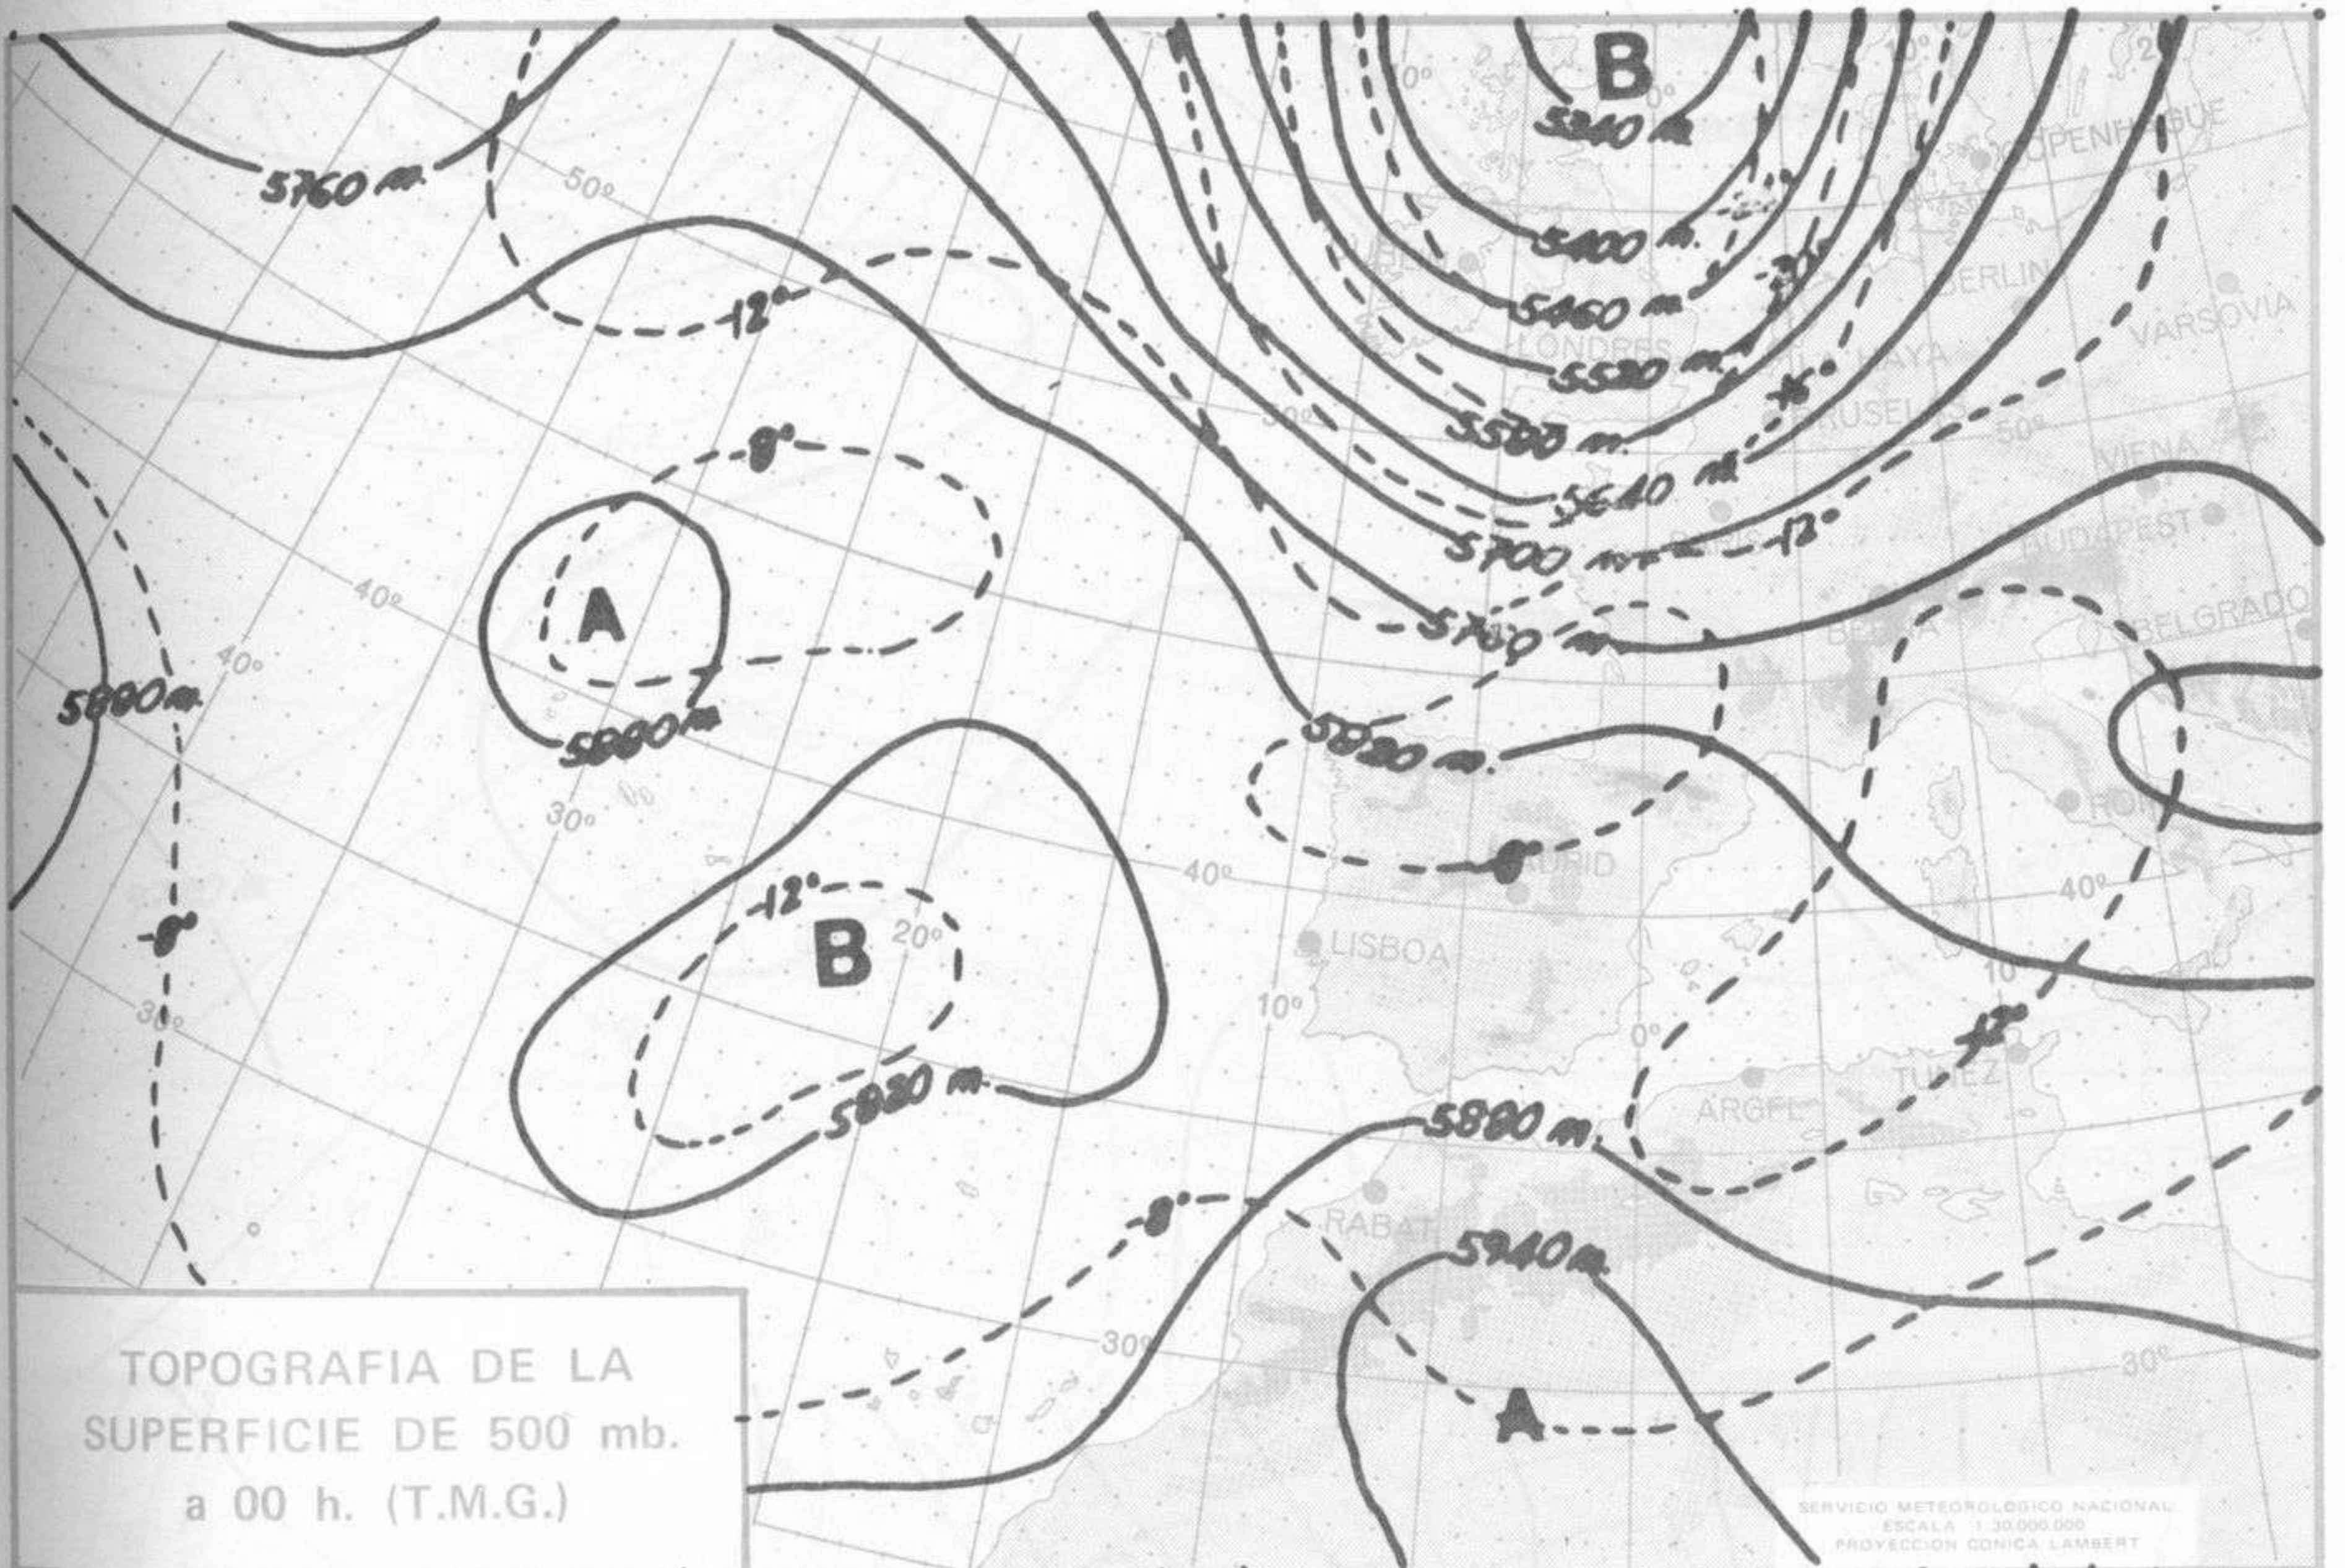

INFORMACION TECNICA DIARIA Núm. 205

MADRID, JUEVES 24 de JULIO de 1978

Dirección postal: Centro de Análisis y Predicción (Ciudad Universitaria), Apartado 285 - Madrid - 3 - (España) - Teléfono: 244 35 00
Fonometeo local: teléfono 094 - Fonometeo España: teléfono 232 69 40 de Madrid