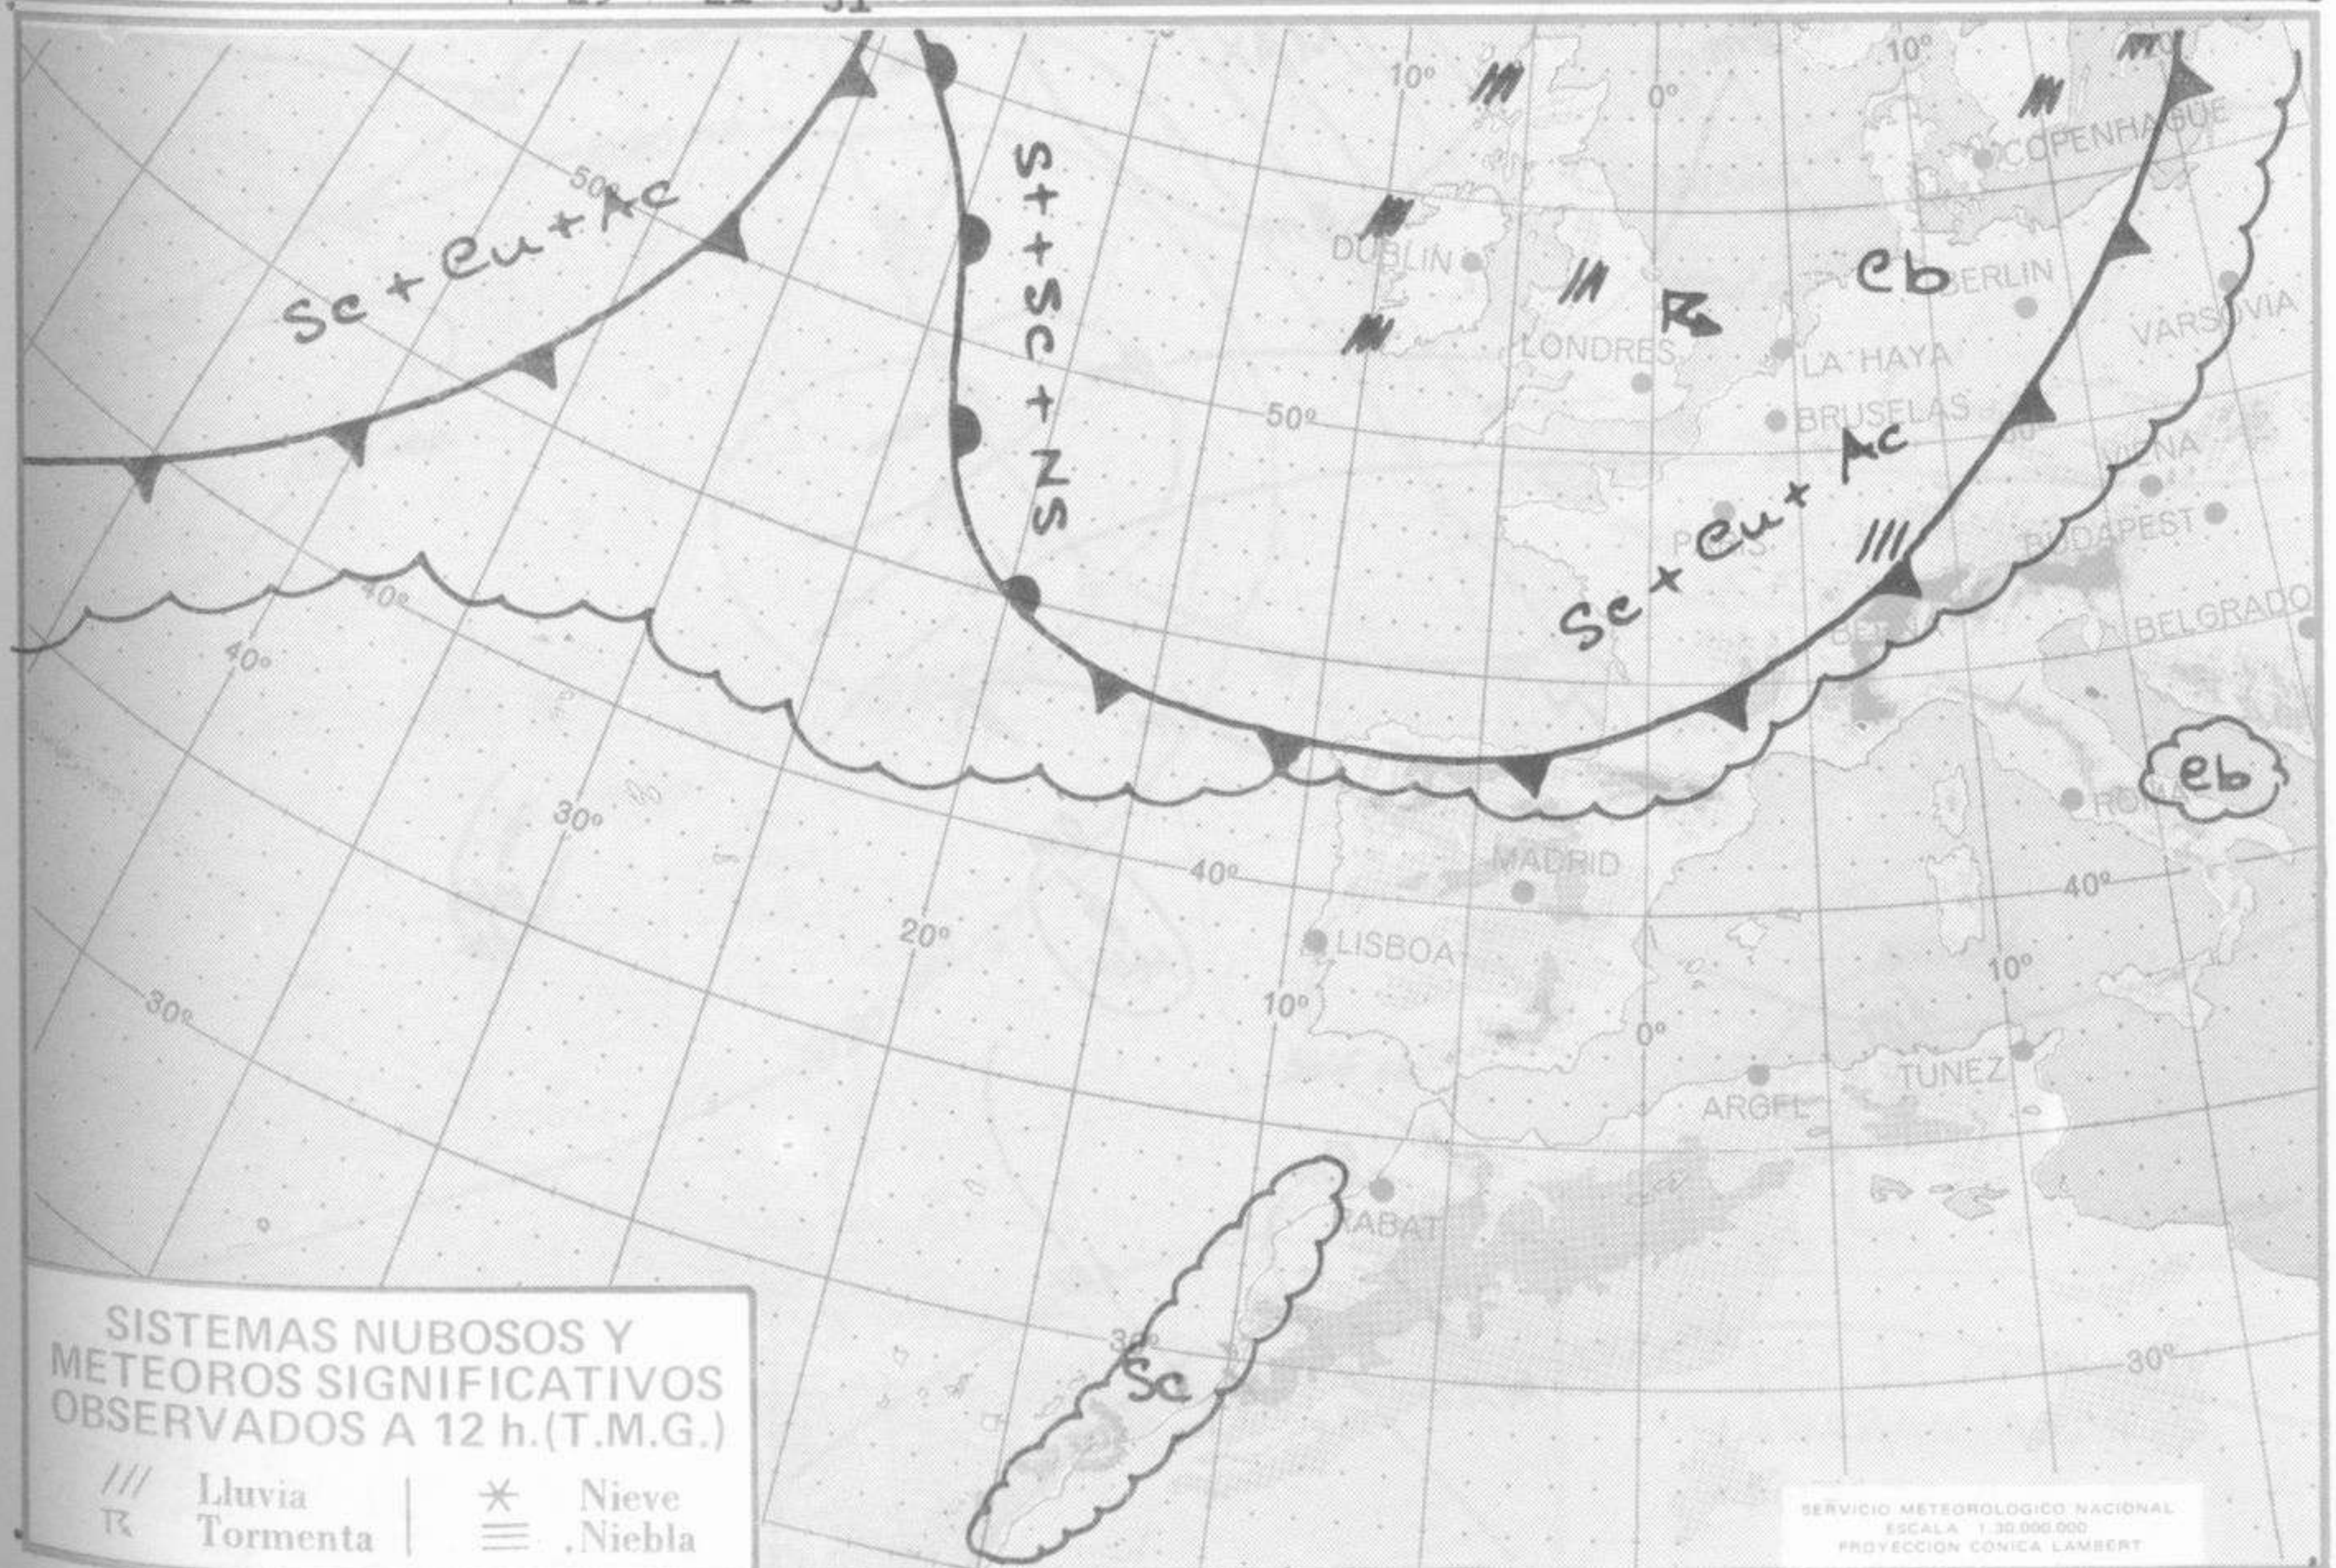

Estaciones	Temperaturas (°C)			Precipitación (l/m²)		Horas de sol ayer	Meteoros significativos			
	Máxima de ayer	Mínima de hoy	12 horas de hoy	06 ayer a 06 hoy	Hoy 06-12		18 horas de ayer	00 horas de hoy	06 horas de hoy	12 horas de hoy
Castellón de la Plana	30	22	29			12.0	○		○	☾
Valencia (A)	31	20	30			11.0	☾	☾	○	☾
Valencia	30	21				11.7	☾			
Alicante (A)	30	20	28			12.9	☾	☾		○
Alicante	32	20				12.7	☾		☾	
Murcia (A)	34	22	32			11.3	☾		☾	○
Murcia	34	22	32			11.8	☾		☾	○
Cartagena	30	21	24				☾		○	○
San Javier	29	21	28			9.3	☾	☾	☾	☾
Sevilla (A)	33	19	28			10.5	○	○	☾	○
Córdoba (A)	35	17	29			12.4	○	○	☾	○
Jaén	36	19	28			13.0	☾		○	○
Granada (A)	35	12	30			13.2	☾	○	○	○
Huelva	32	17				13.8	○		☾	
Jerez de la Frontera (A) ...	29	17	28			12.0	○	○	☾	○
Cádiz	27	19	23				○		☾	○
San Fernando	27	19	24			10.3	○		☾	☾
Tarifa	24	19				11.9	○		☾	
Málaga (A)	29	18	27			11.5	○	○	○	○
Almería (A)	29	20	26			12.0	☾	○	○	○
Palma de Mallorca (A)	34	15	30			11.3	○	○	○	○
Mahón (A)	31	21	29			10.5	☾	○	○	○
Ibiza (A)	31	21	28			12.1	○	☾	☾	☾
Santa Cruz de Tenerife (A)...	22	15	20			10.5	☾	☾	☾	☾
Santa Cruz de Tenerife	29	20	26			10.0	☾		○	○
Las Palmas (A)	23	20	25			9.2	☾	☾	☾	☾
Fuerteventura (A)	25	19	24			9.7	○		☾	☾
Lanzarote (A)	27	20	25			7.1	☾		☾	☾
Ceuta	27		21				☾			☾
Melilla	29	21	31			10.1	☾		☾	○