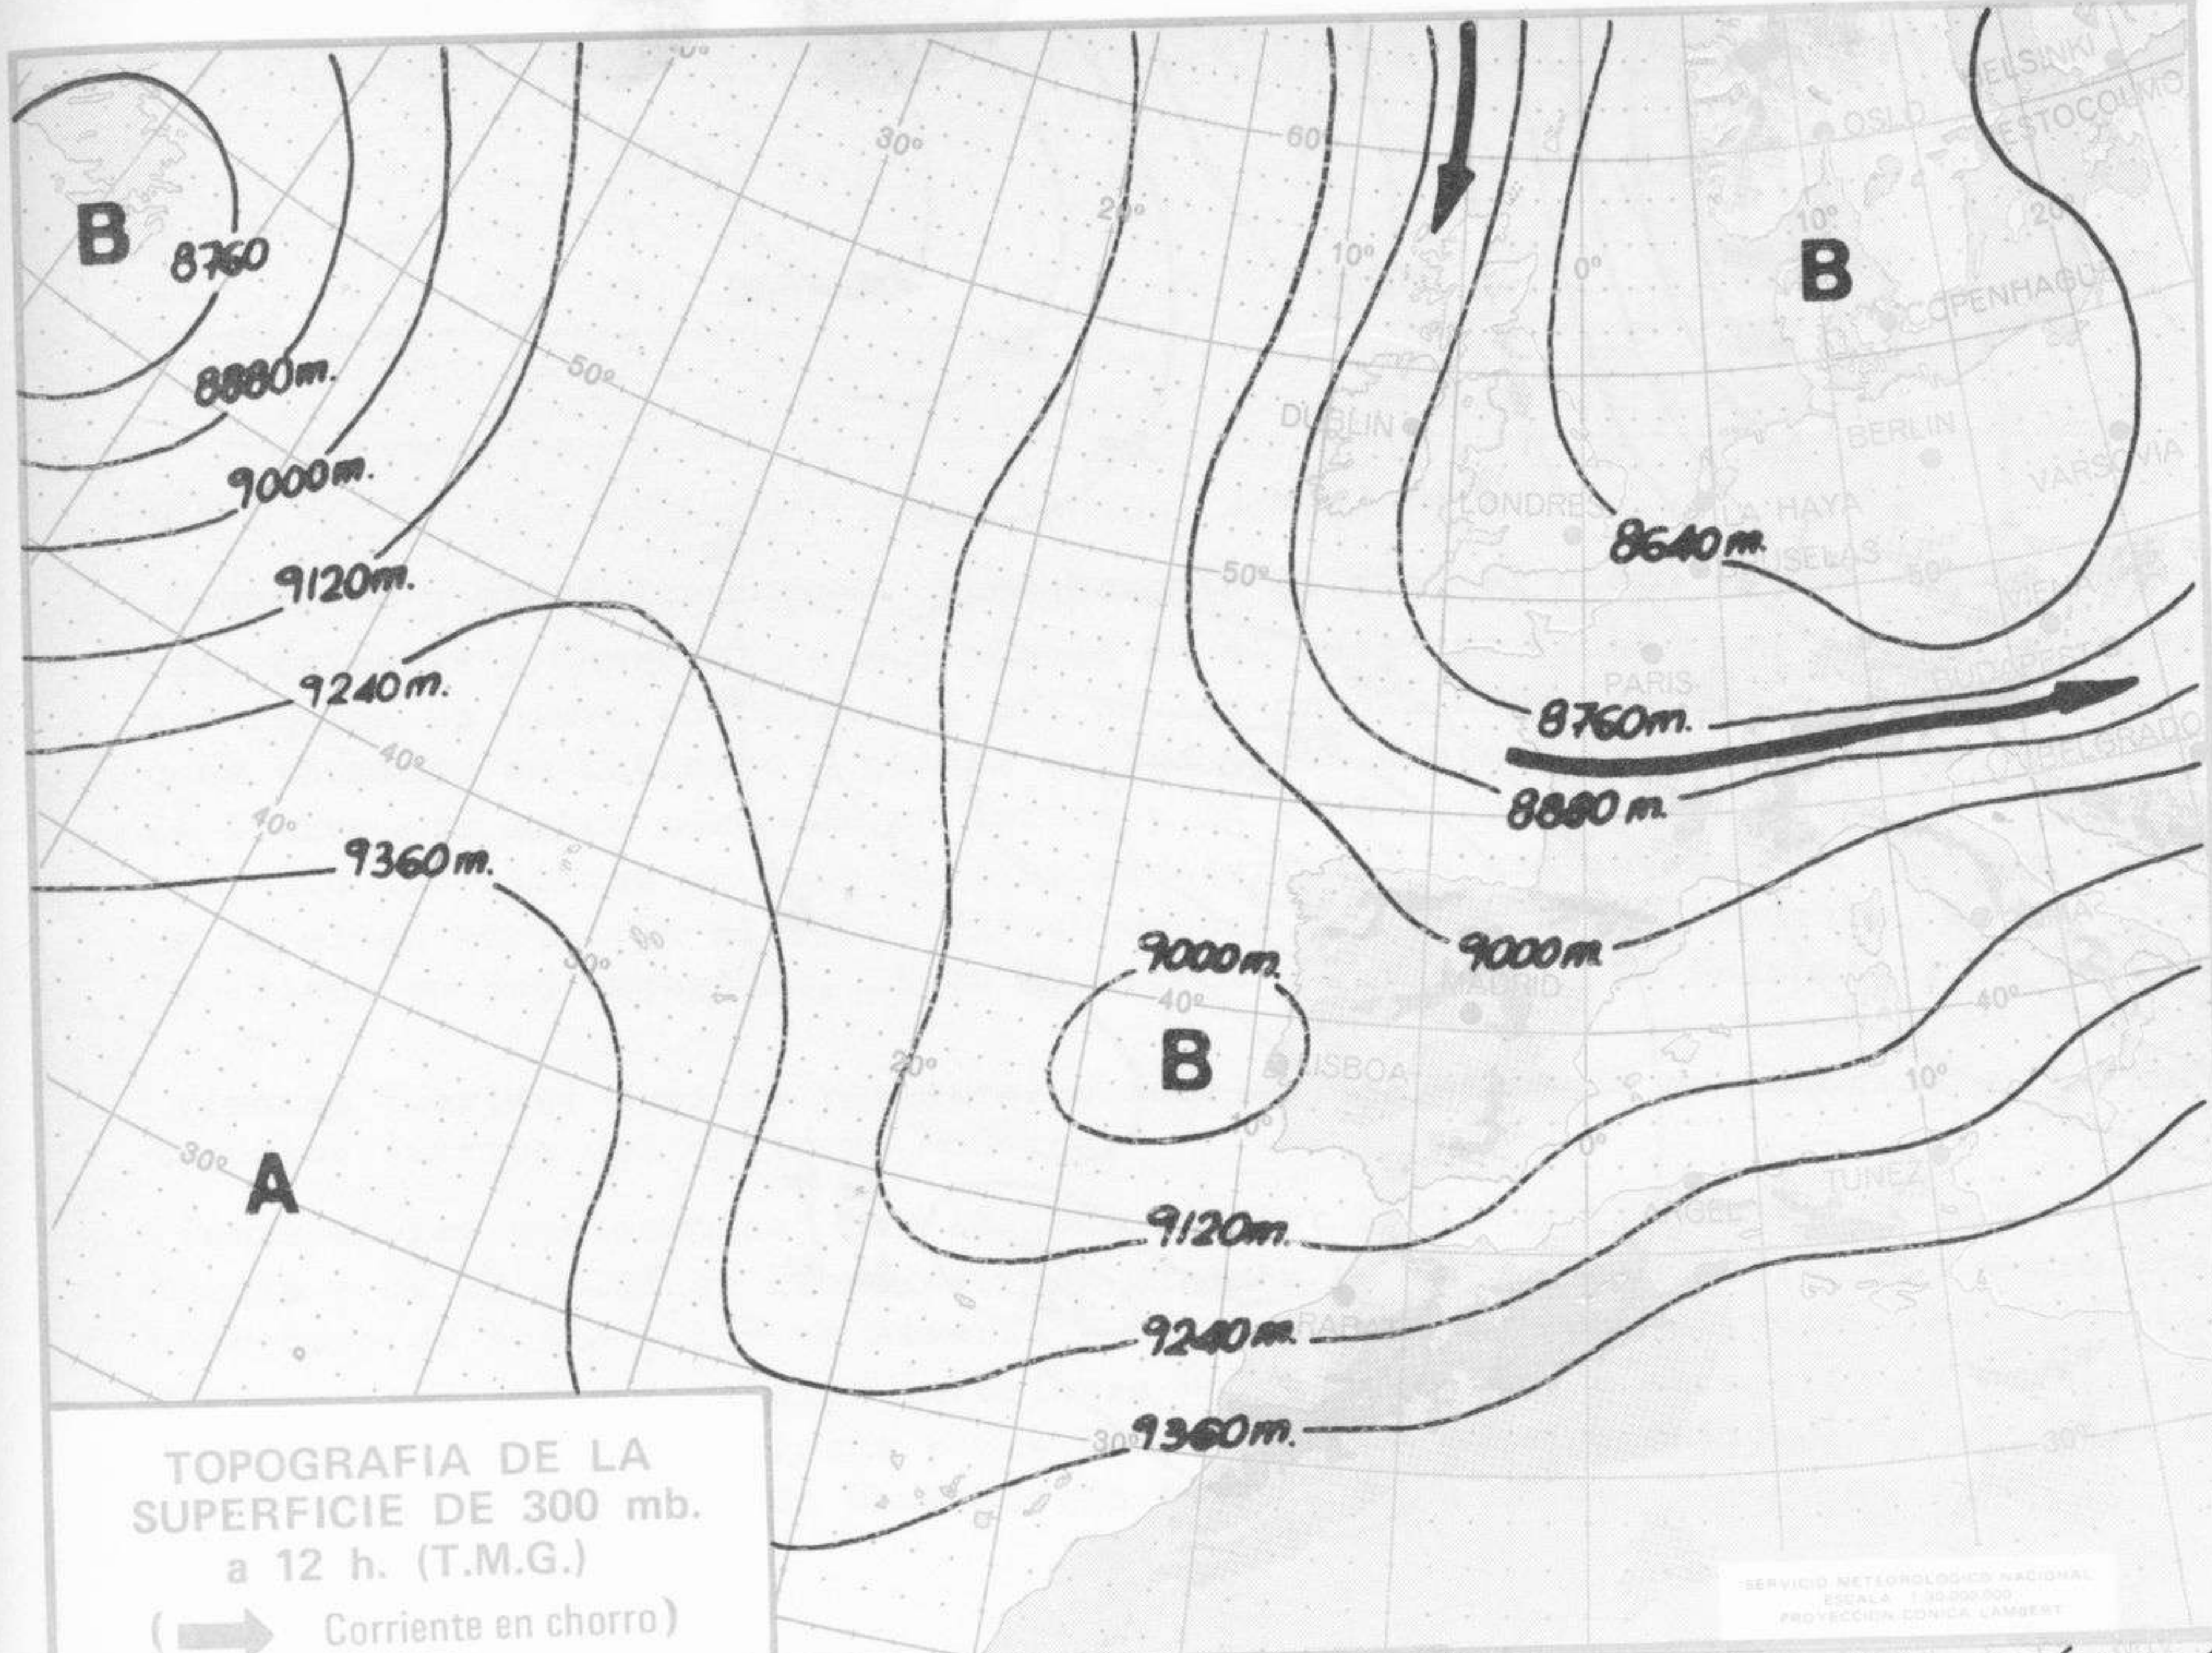

ALTURA Y DIRECCION DEL OLEAJE a 06 h. (T.M.G.)

SERVICIO METEOROLÓGICO NACIONAL
 ESCALA 1:30.000.000
 PROYECCION CONICA LAMBERT

TEMPERATURA SUPERFICIAL DEL AGUA DEL MAR (SST) a 06 h. (T.M.G.)

SERVICIO METEOROLÓGICO NACIONAL
 ESCALA 1:30.000.000
 PROYECCION CONICA LAMBERT