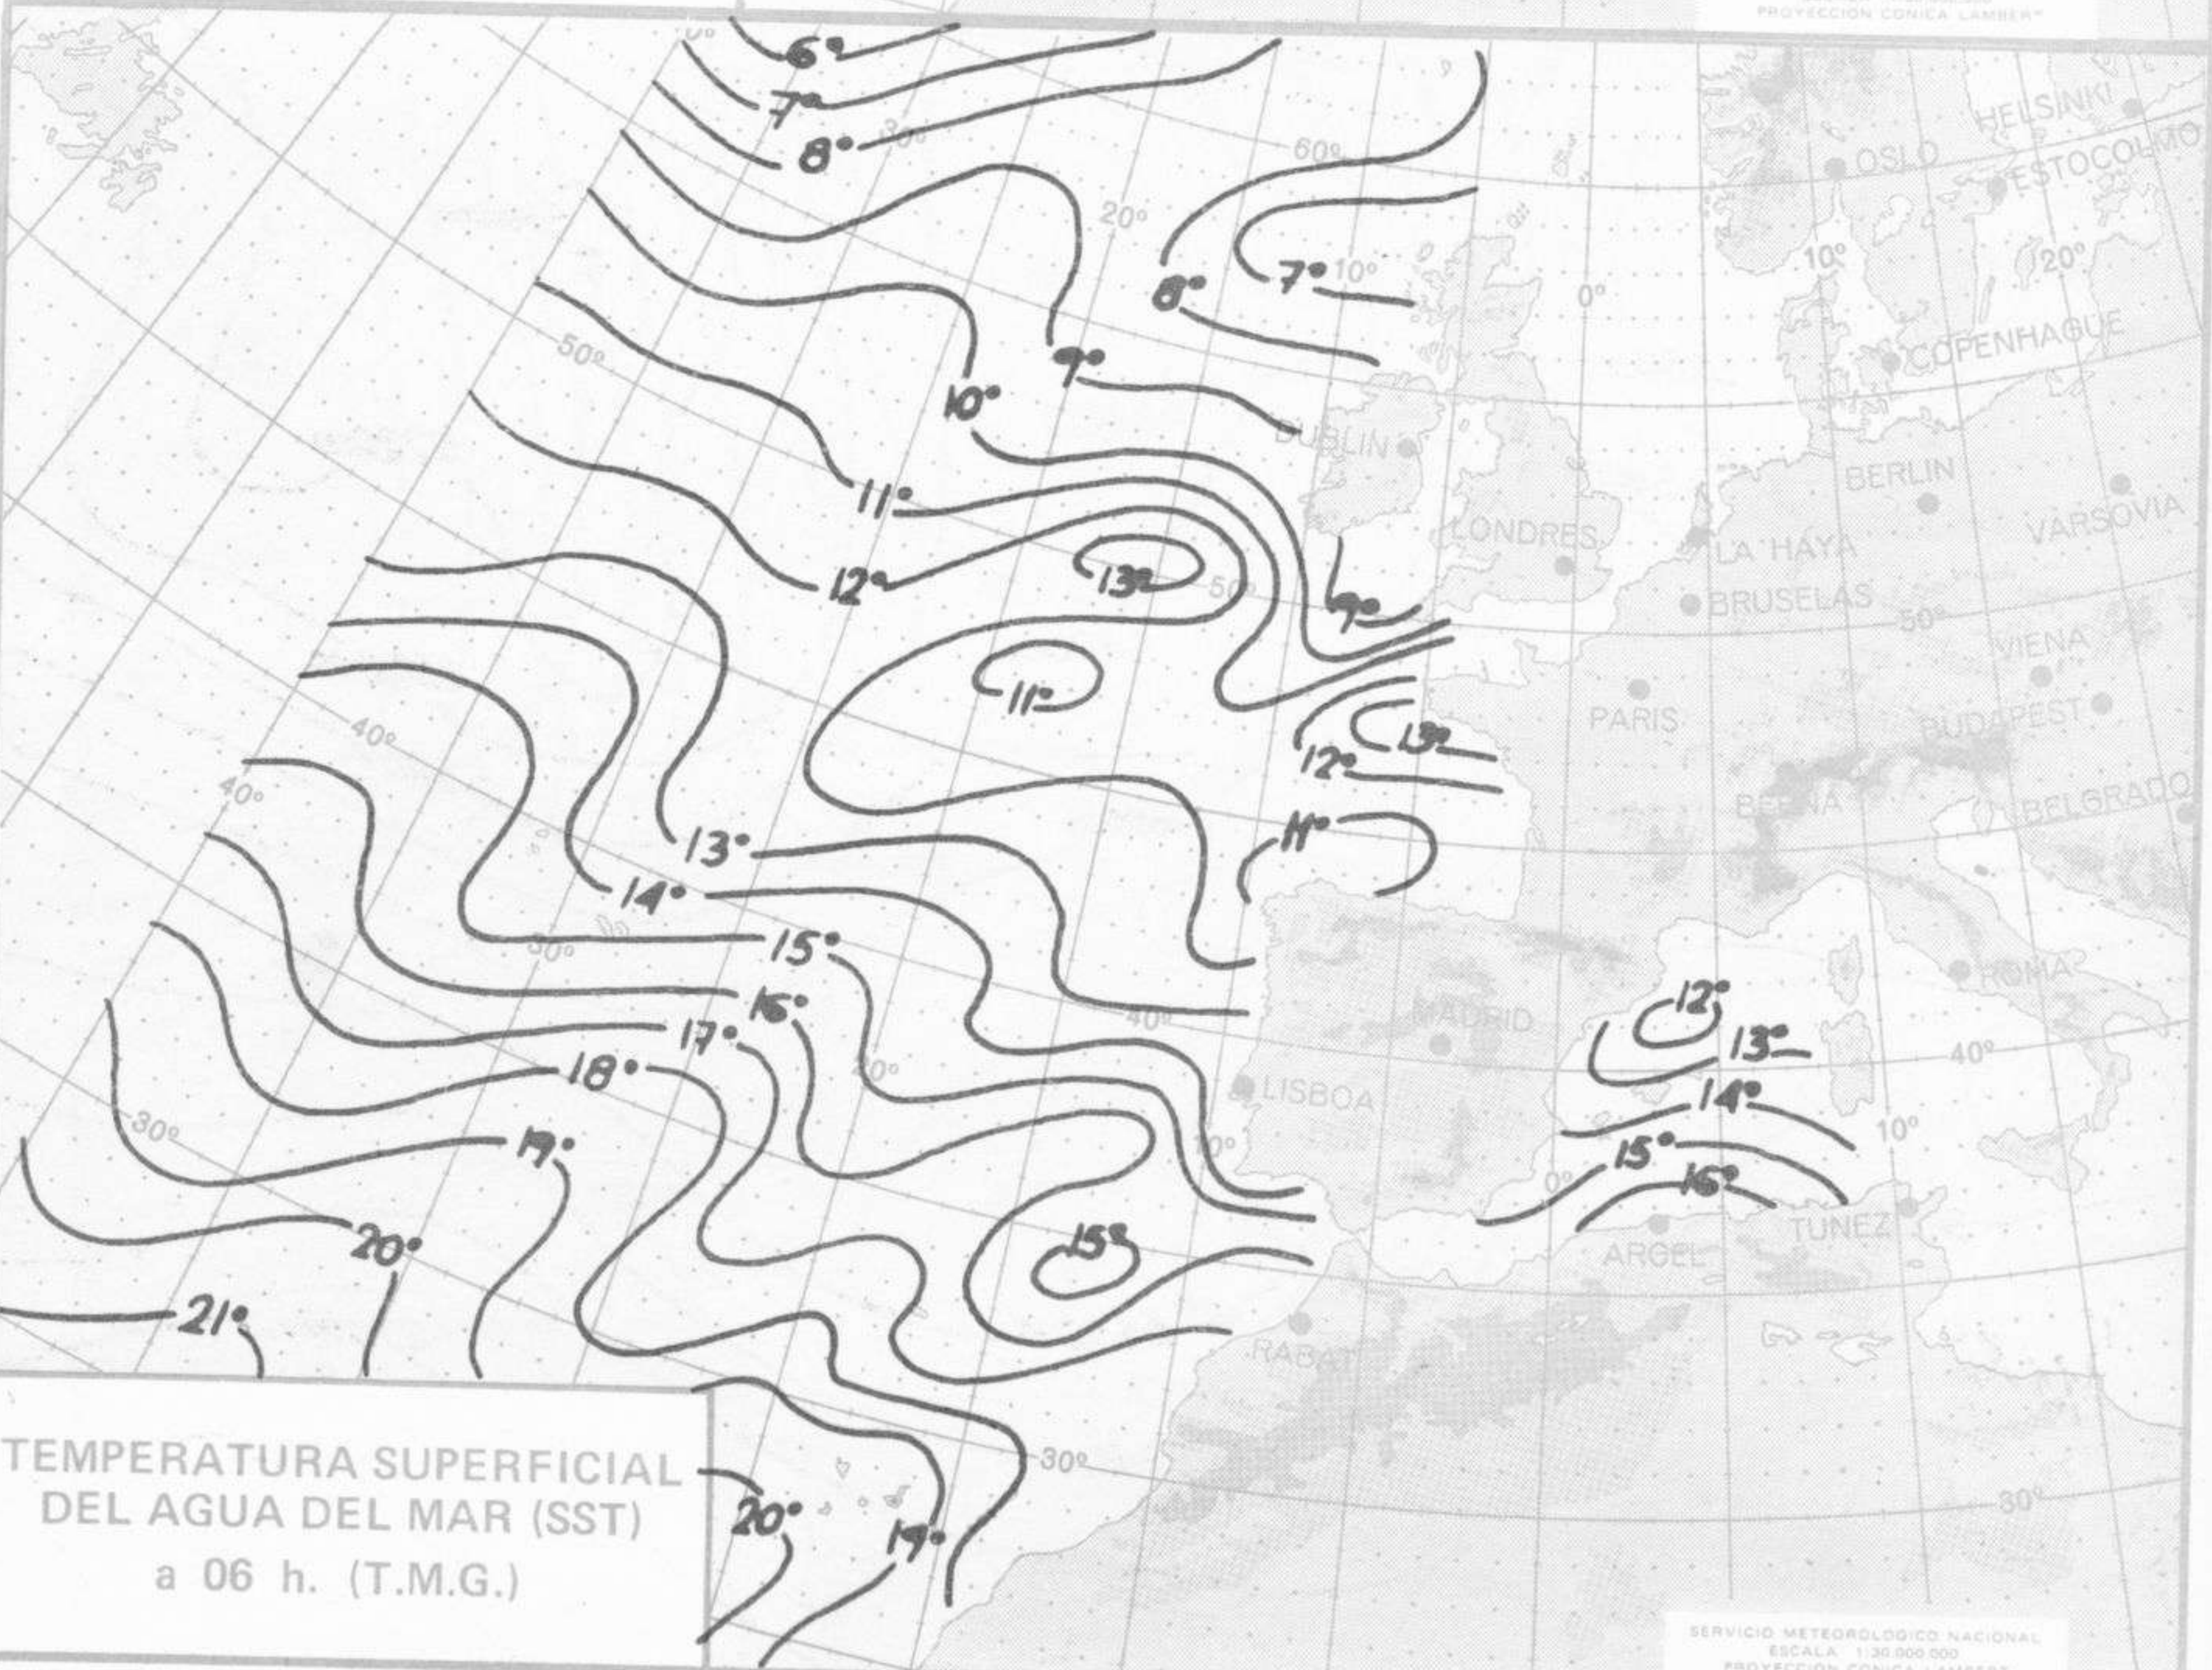

ALTURA Y DIRECCION DEL OLEAJE a 06 h. (T.M.G.)

SERVICIO METEOROLÓGICO NACIONAL
 ESCALA 1:30.000.000
 PROYECCION CONICA LAMBERT

TEMPERATURA SUPERFICIAL DEL AGUA DEL MAR (SST) a 06 h. (T.M.G.)

SERVICIO METEOROLÓGICO NACIONAL
 ESCALA 1:30.000.000
 PROYECCION CONICA LAMBERT