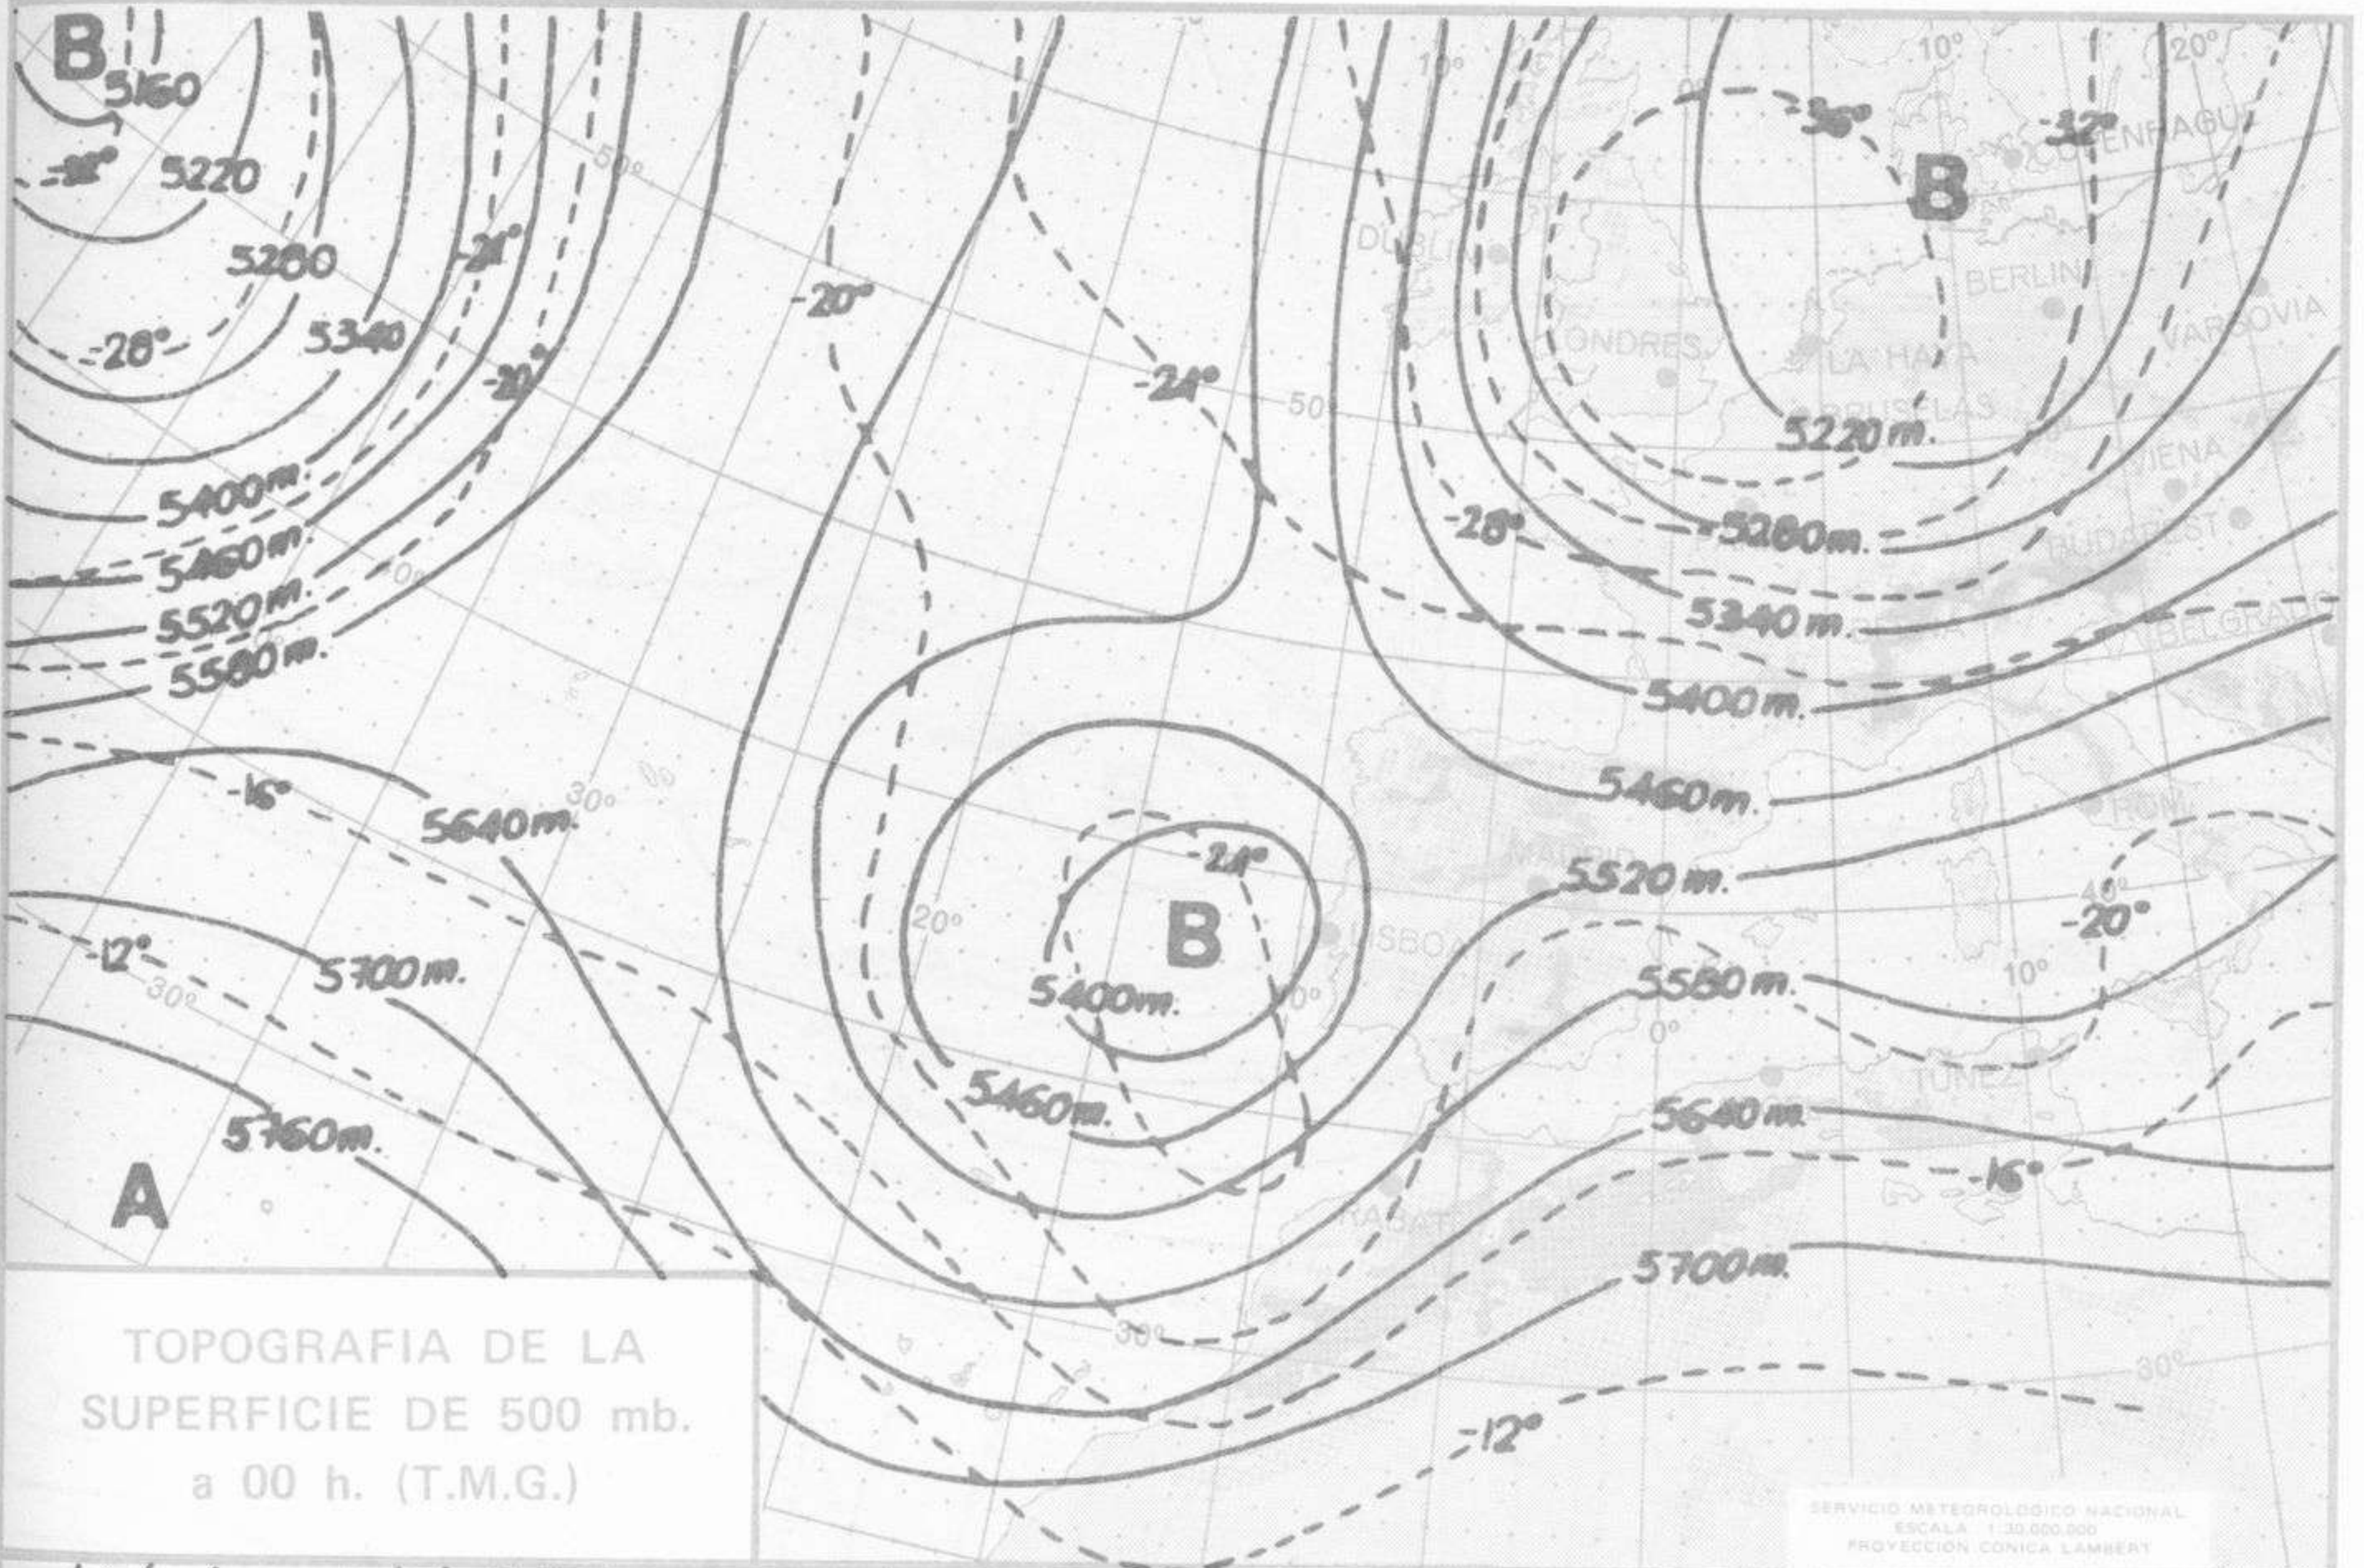

INFORMACION TECNICA DIARIA

Núm. 88

MADRID, SABADO 29 de MARZO de 1975

Dirección postal: Centro de Análisis y Predicción (Ciudad Universitaria), Apartado 285 - Madrid - 3 - (España) - Teléfono: 244 35 00
Fonometeo local: teléfono 094 - Fonometeo España: teléfono 232 69 40 de Madrid