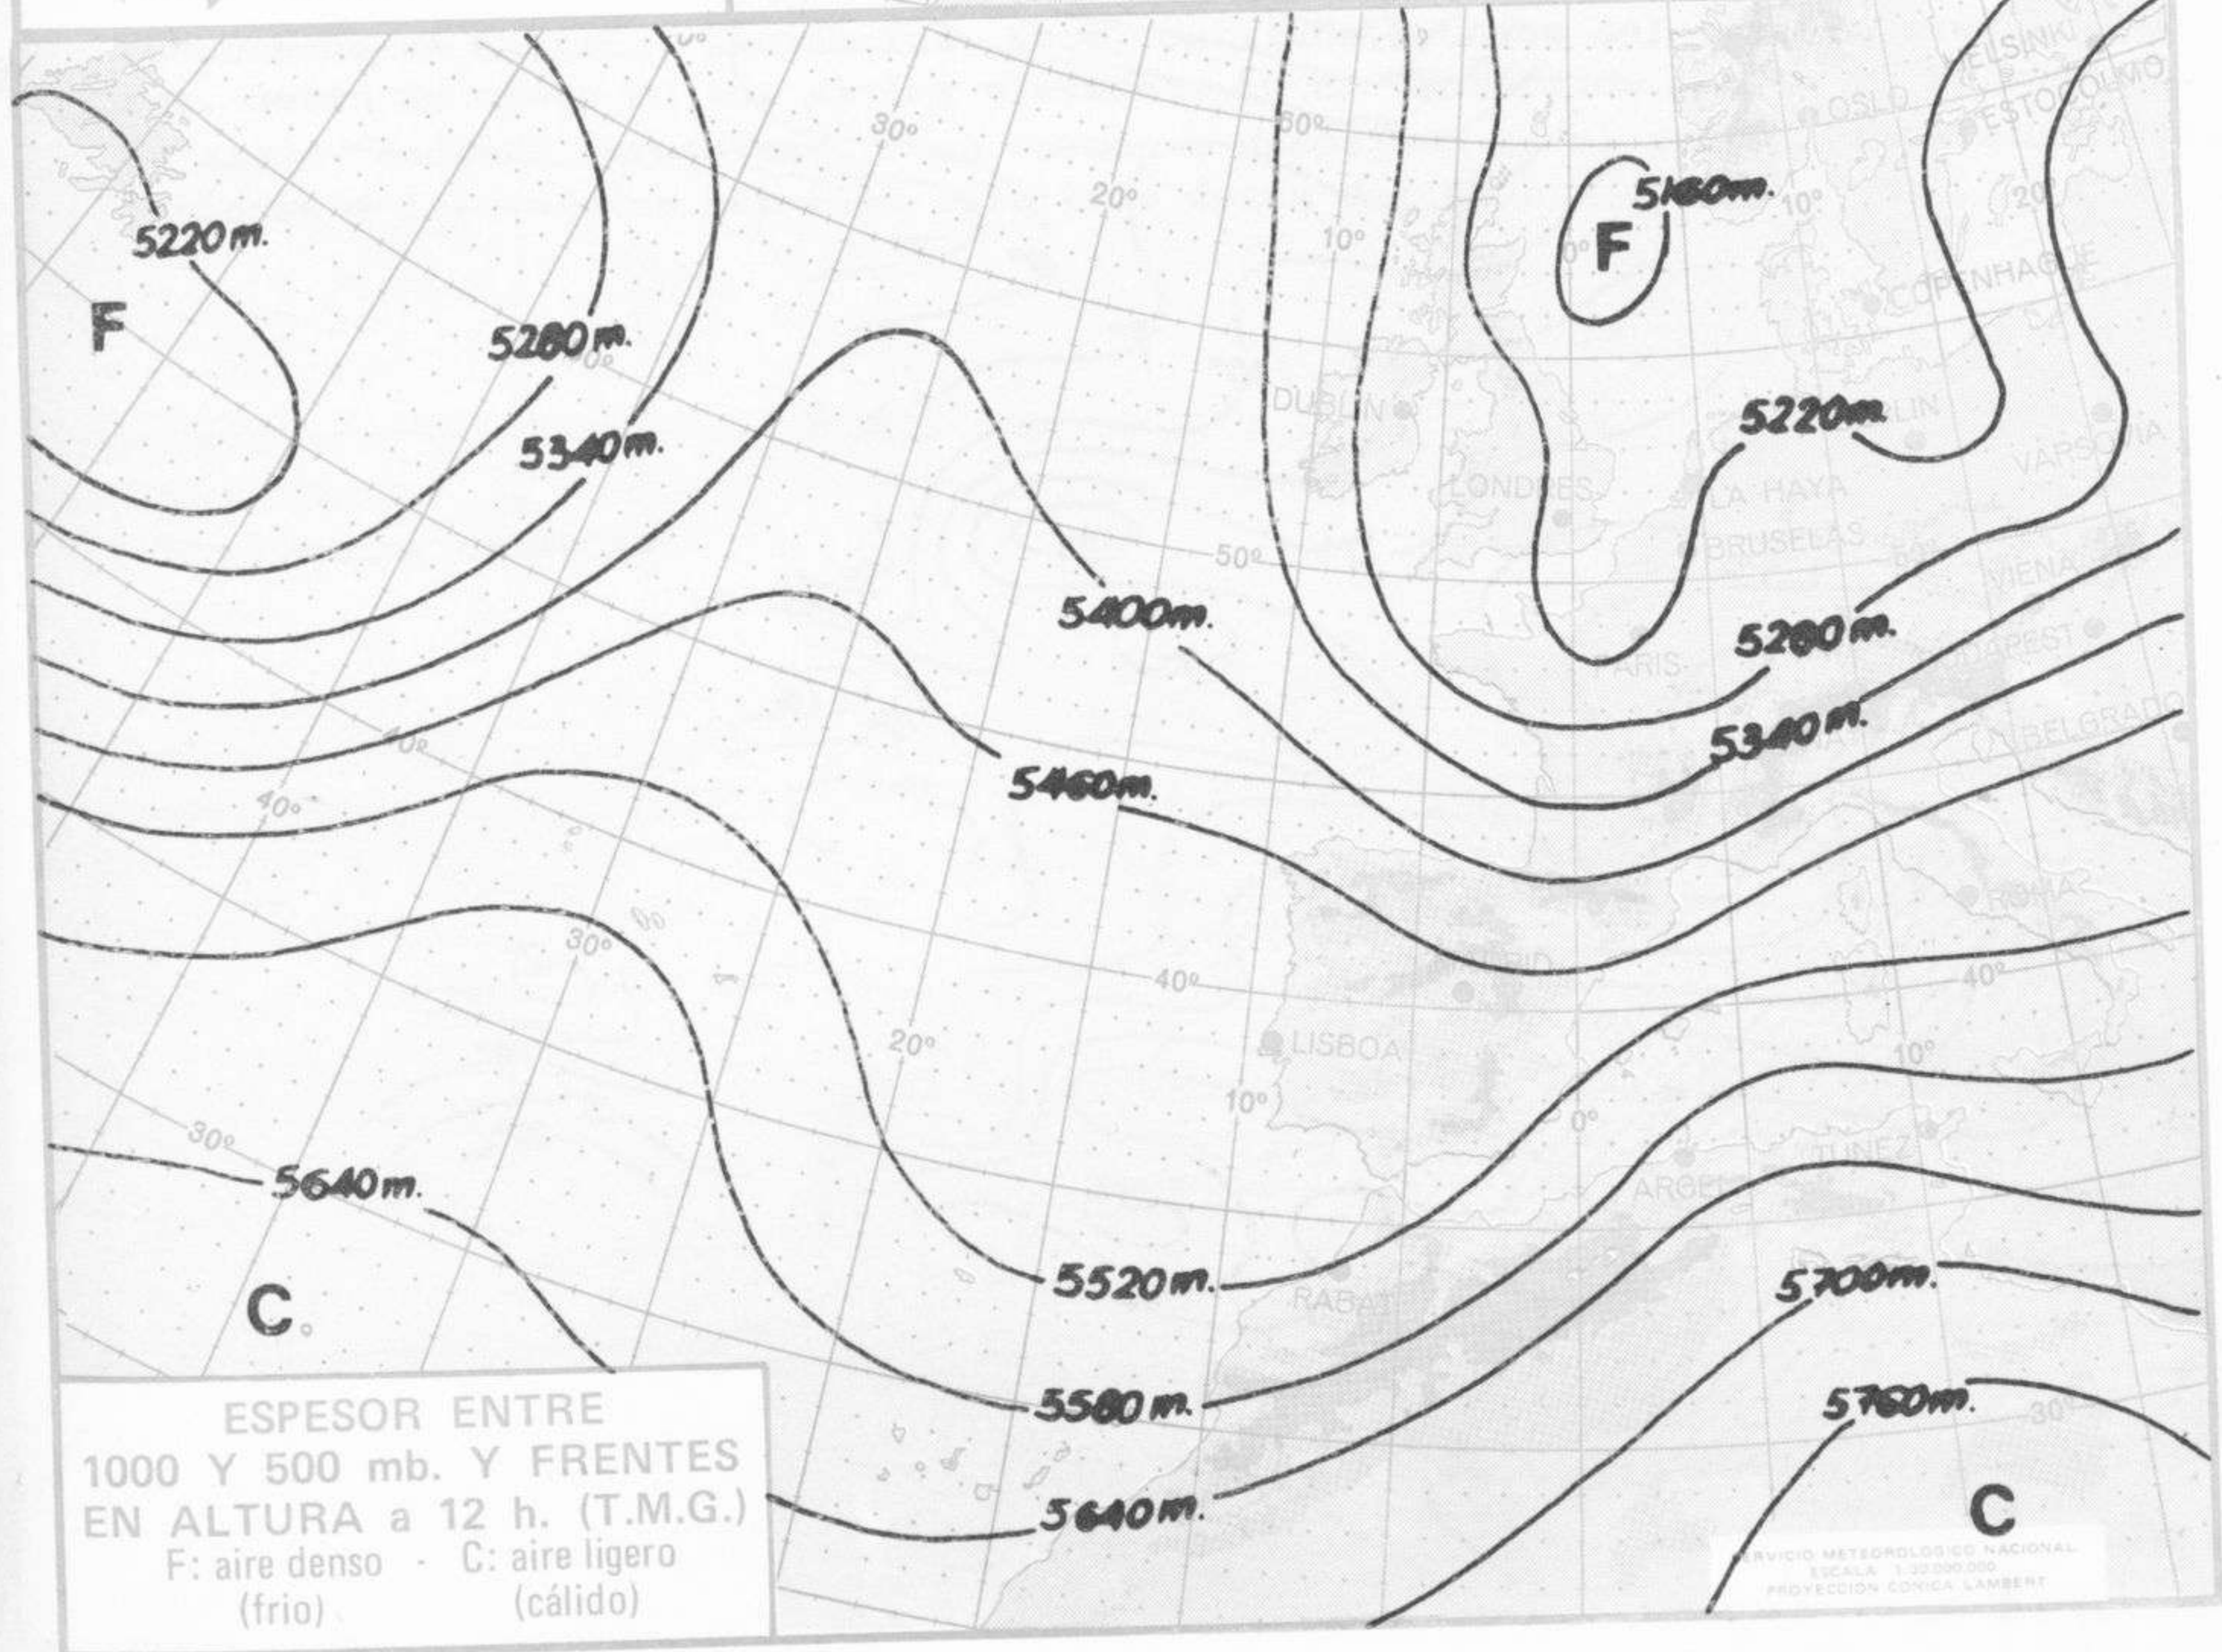

ALTURA Y DIRECCION DEL OLEAJE a 06 h. (T.M.G.)

SERVICIO METEOROLÓGICO NACIONAL
 ESCALA 1:30.000.000
 PROYECCION CONICA LAMBERT

TEMPERATURA SUPERFICIAL DEL AGUA DEL MAR (SST) a 06 h. (T.M.G.)

SERVICIO METEOROLÓGICO NACIONAL
 ESCALA 1:30.000.000
 PROYECCION CONICA LAMBERT