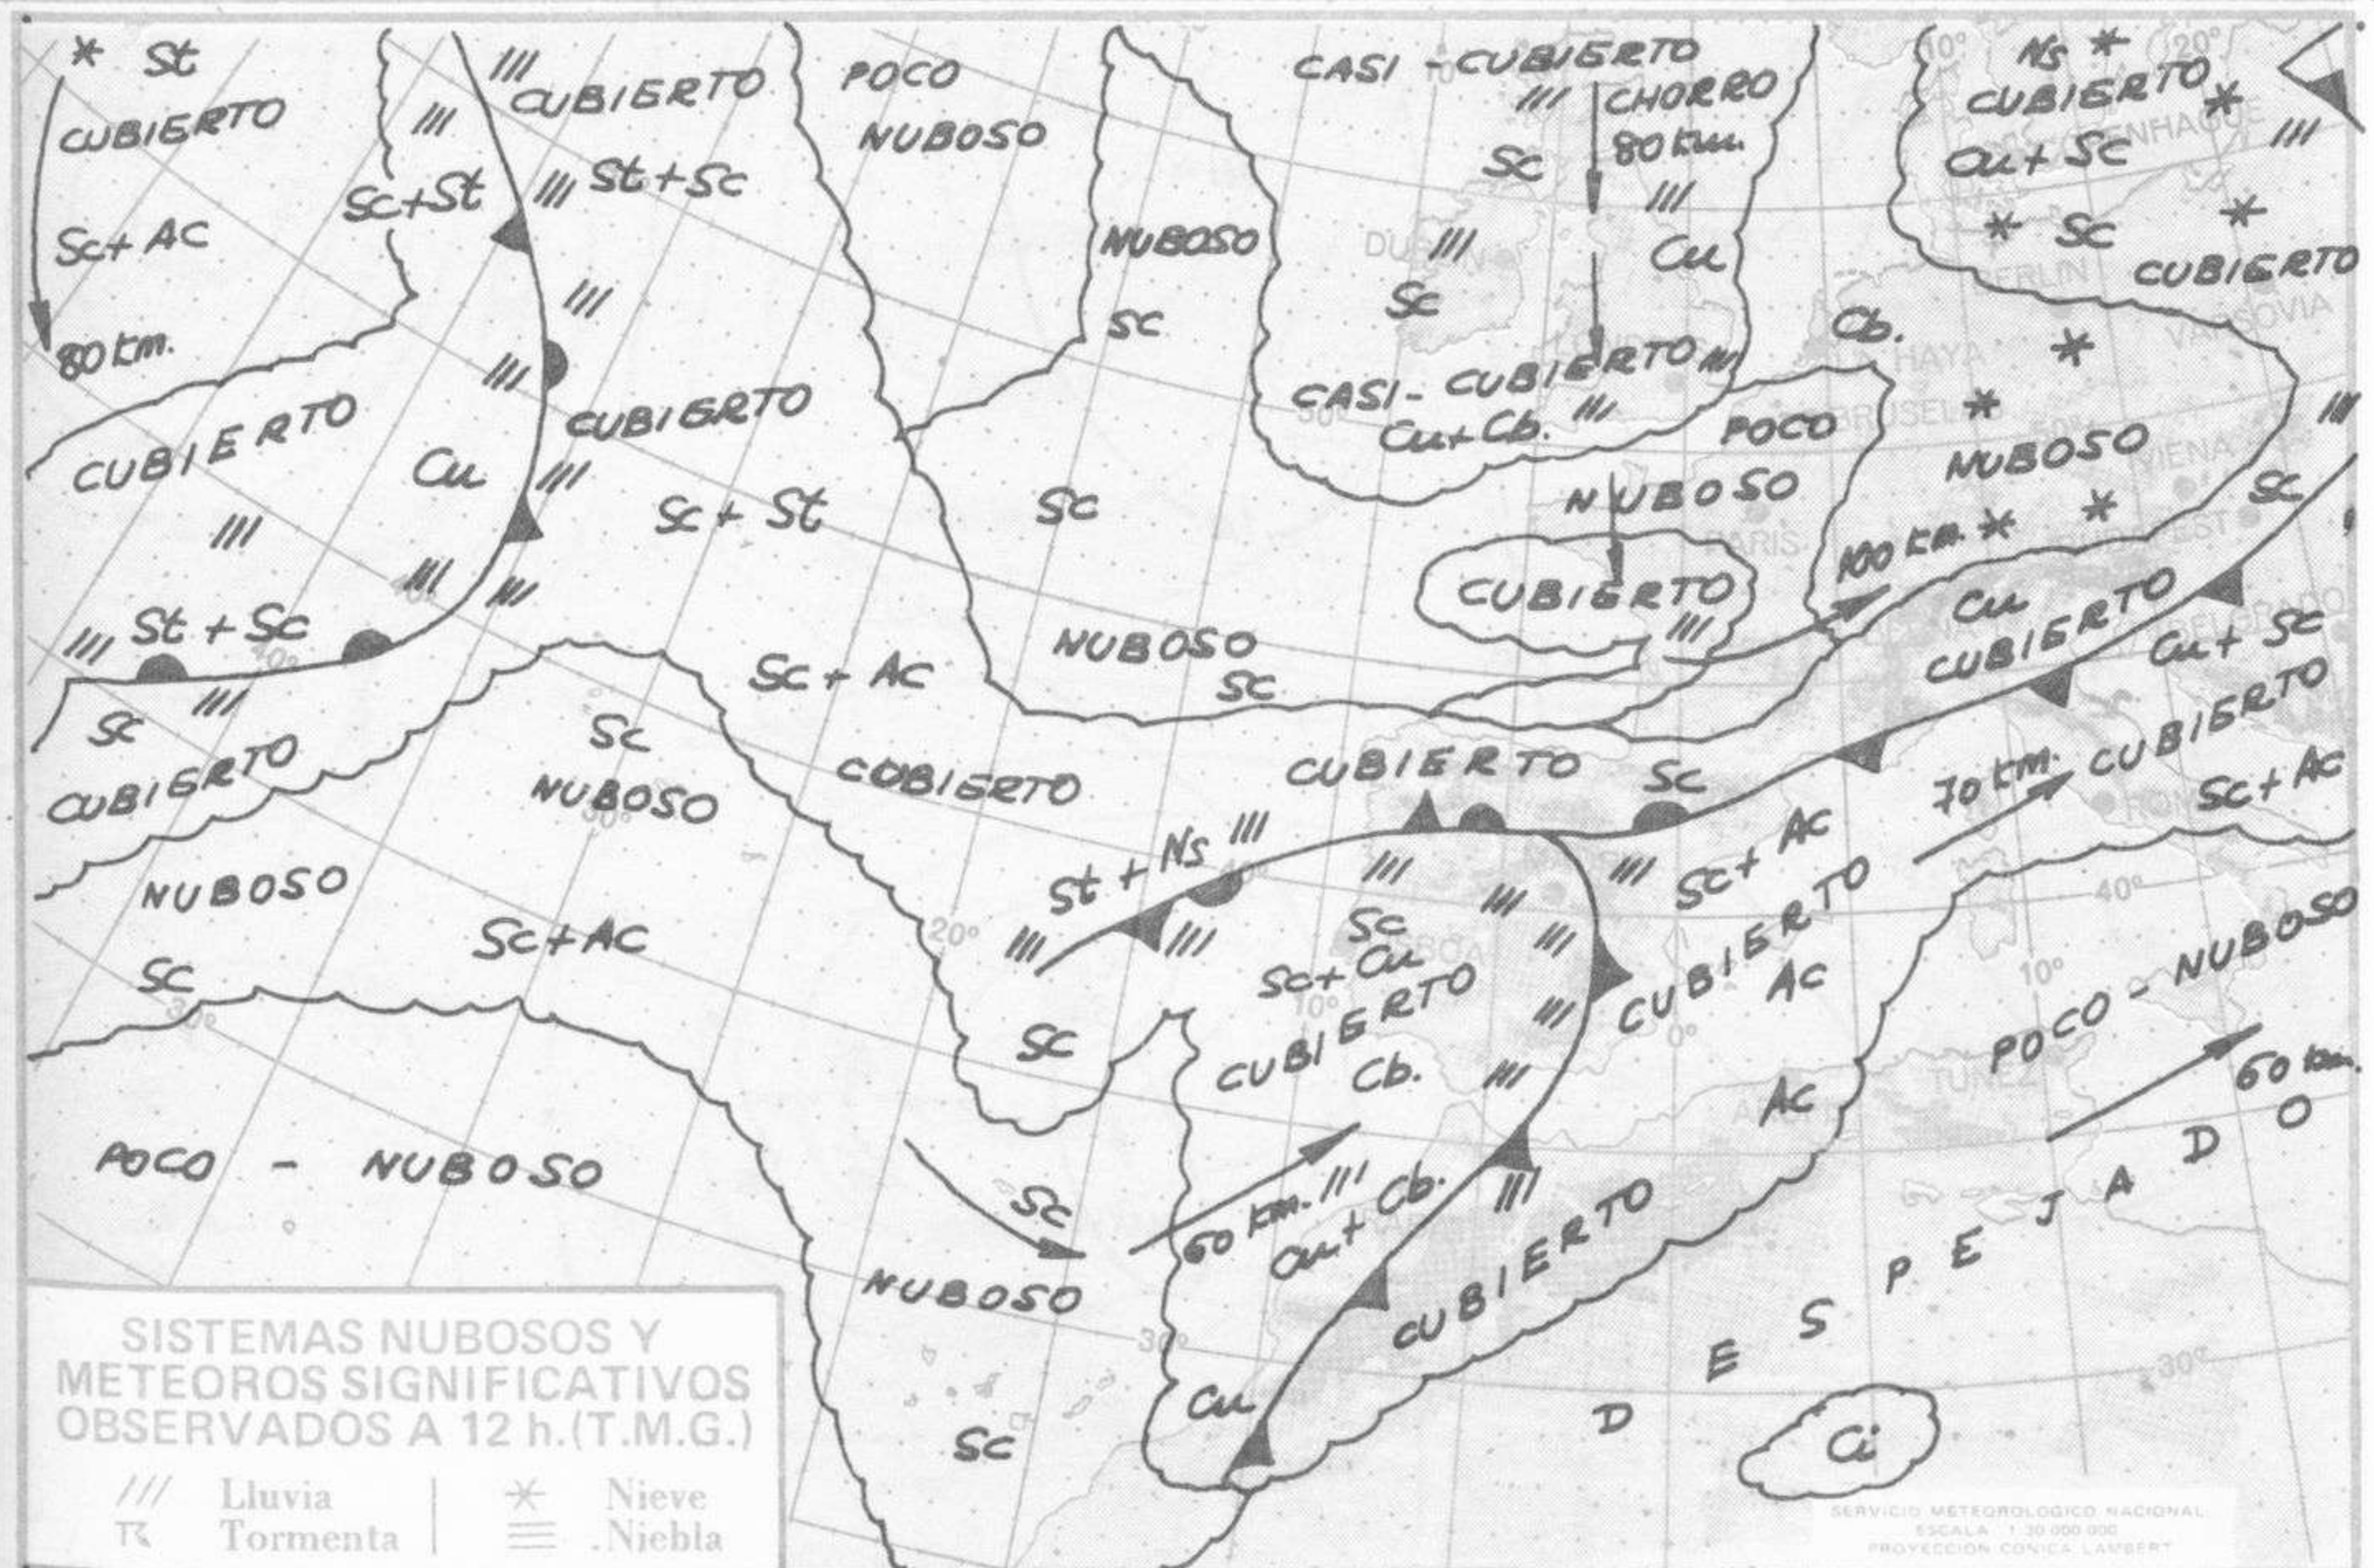

Estaciones	Temperaturas (°C)			Precipitación (l/m²)		Horas de sol ayer	Meteoros significativos			
	Máxima de ayer	Mínima de hoy	12 horas de hoy	06 ayer a 06 hoy	Hoy 06-12		18 horas de ayer	00 horas de hoy	06 horas de hoy	12 horas de hoy
Castellón de la Plana	20						●			
Valencia (A)	23	10	15		ip	6.5	●	●	☾	●
Valencia	23	12				5.0	☾			
Alicante (A)	21	10	16			9.0	☾	☾	●	●
Alicante	21	12				9.8	●			
Murcia (A)	23	8	19			13.2	☾		●	●
Murcia	24	10	18		ip	9.6	●		●	●
Cartagena	16	10	14		ip		☾		☾	●
San Javier	19	7	15		ip	6.4	●		●	●
Sevilla (A)	22	11	15	7	ip	6.1	●	●	☾	●
Córdoba (A)	X	10	14	7		4.8	☾	☾	☾	●
Jaén	19	8	12	1	ip	6.2	☾		●	☾
Granada (A)	21	9	10		2	8.7	☾	●	☾	☾
Huelva	19	13	17	16	4	4.7	☾		●	●
Jerez de la Frontera (A) ...	21	12	15	9	ip		●	●	●	●
Cádiz	17	12	16	7		9.0	☾		☾	☾
San Fernando	19	12		10		7.1	●		●	●
Tarifa	17	11	15	15	20	7.7	☾		●	●
Málaga (A)	19	11	13	1	X	7.5	☾	●	●	☾
Almería (A)	19	13	16		ip	8.3	●	☾	☾	☾
Palma de Mallorca (A)	17	7	16			7.0	☾	☾	●	●
Mahón (A)	18	11	12			7.0	●	☾	●	●
Ibiza (A)	17	9	15			9.7	☾	●	●	●
Santa Cruz de Tenerife (A)...	20	12	16			8.1	●	☾	☾	☾
Santa Cruz de Tenerife	25	17	20			8.6	☾		☾	☾
Las Palmas (A)	24	15	21			8.7	☾	☾	☾	☾
Fuerteventura (A)	24	17	22			10.8	☾		☾	☾
Lanzarote (A)	24	13	21	2		7.8	●		☾	●
Ceuta	18	8	14	12	ip	10.2	☾		☾	☾
Melilla	19	12	19			9.5	☾	●	☾	●