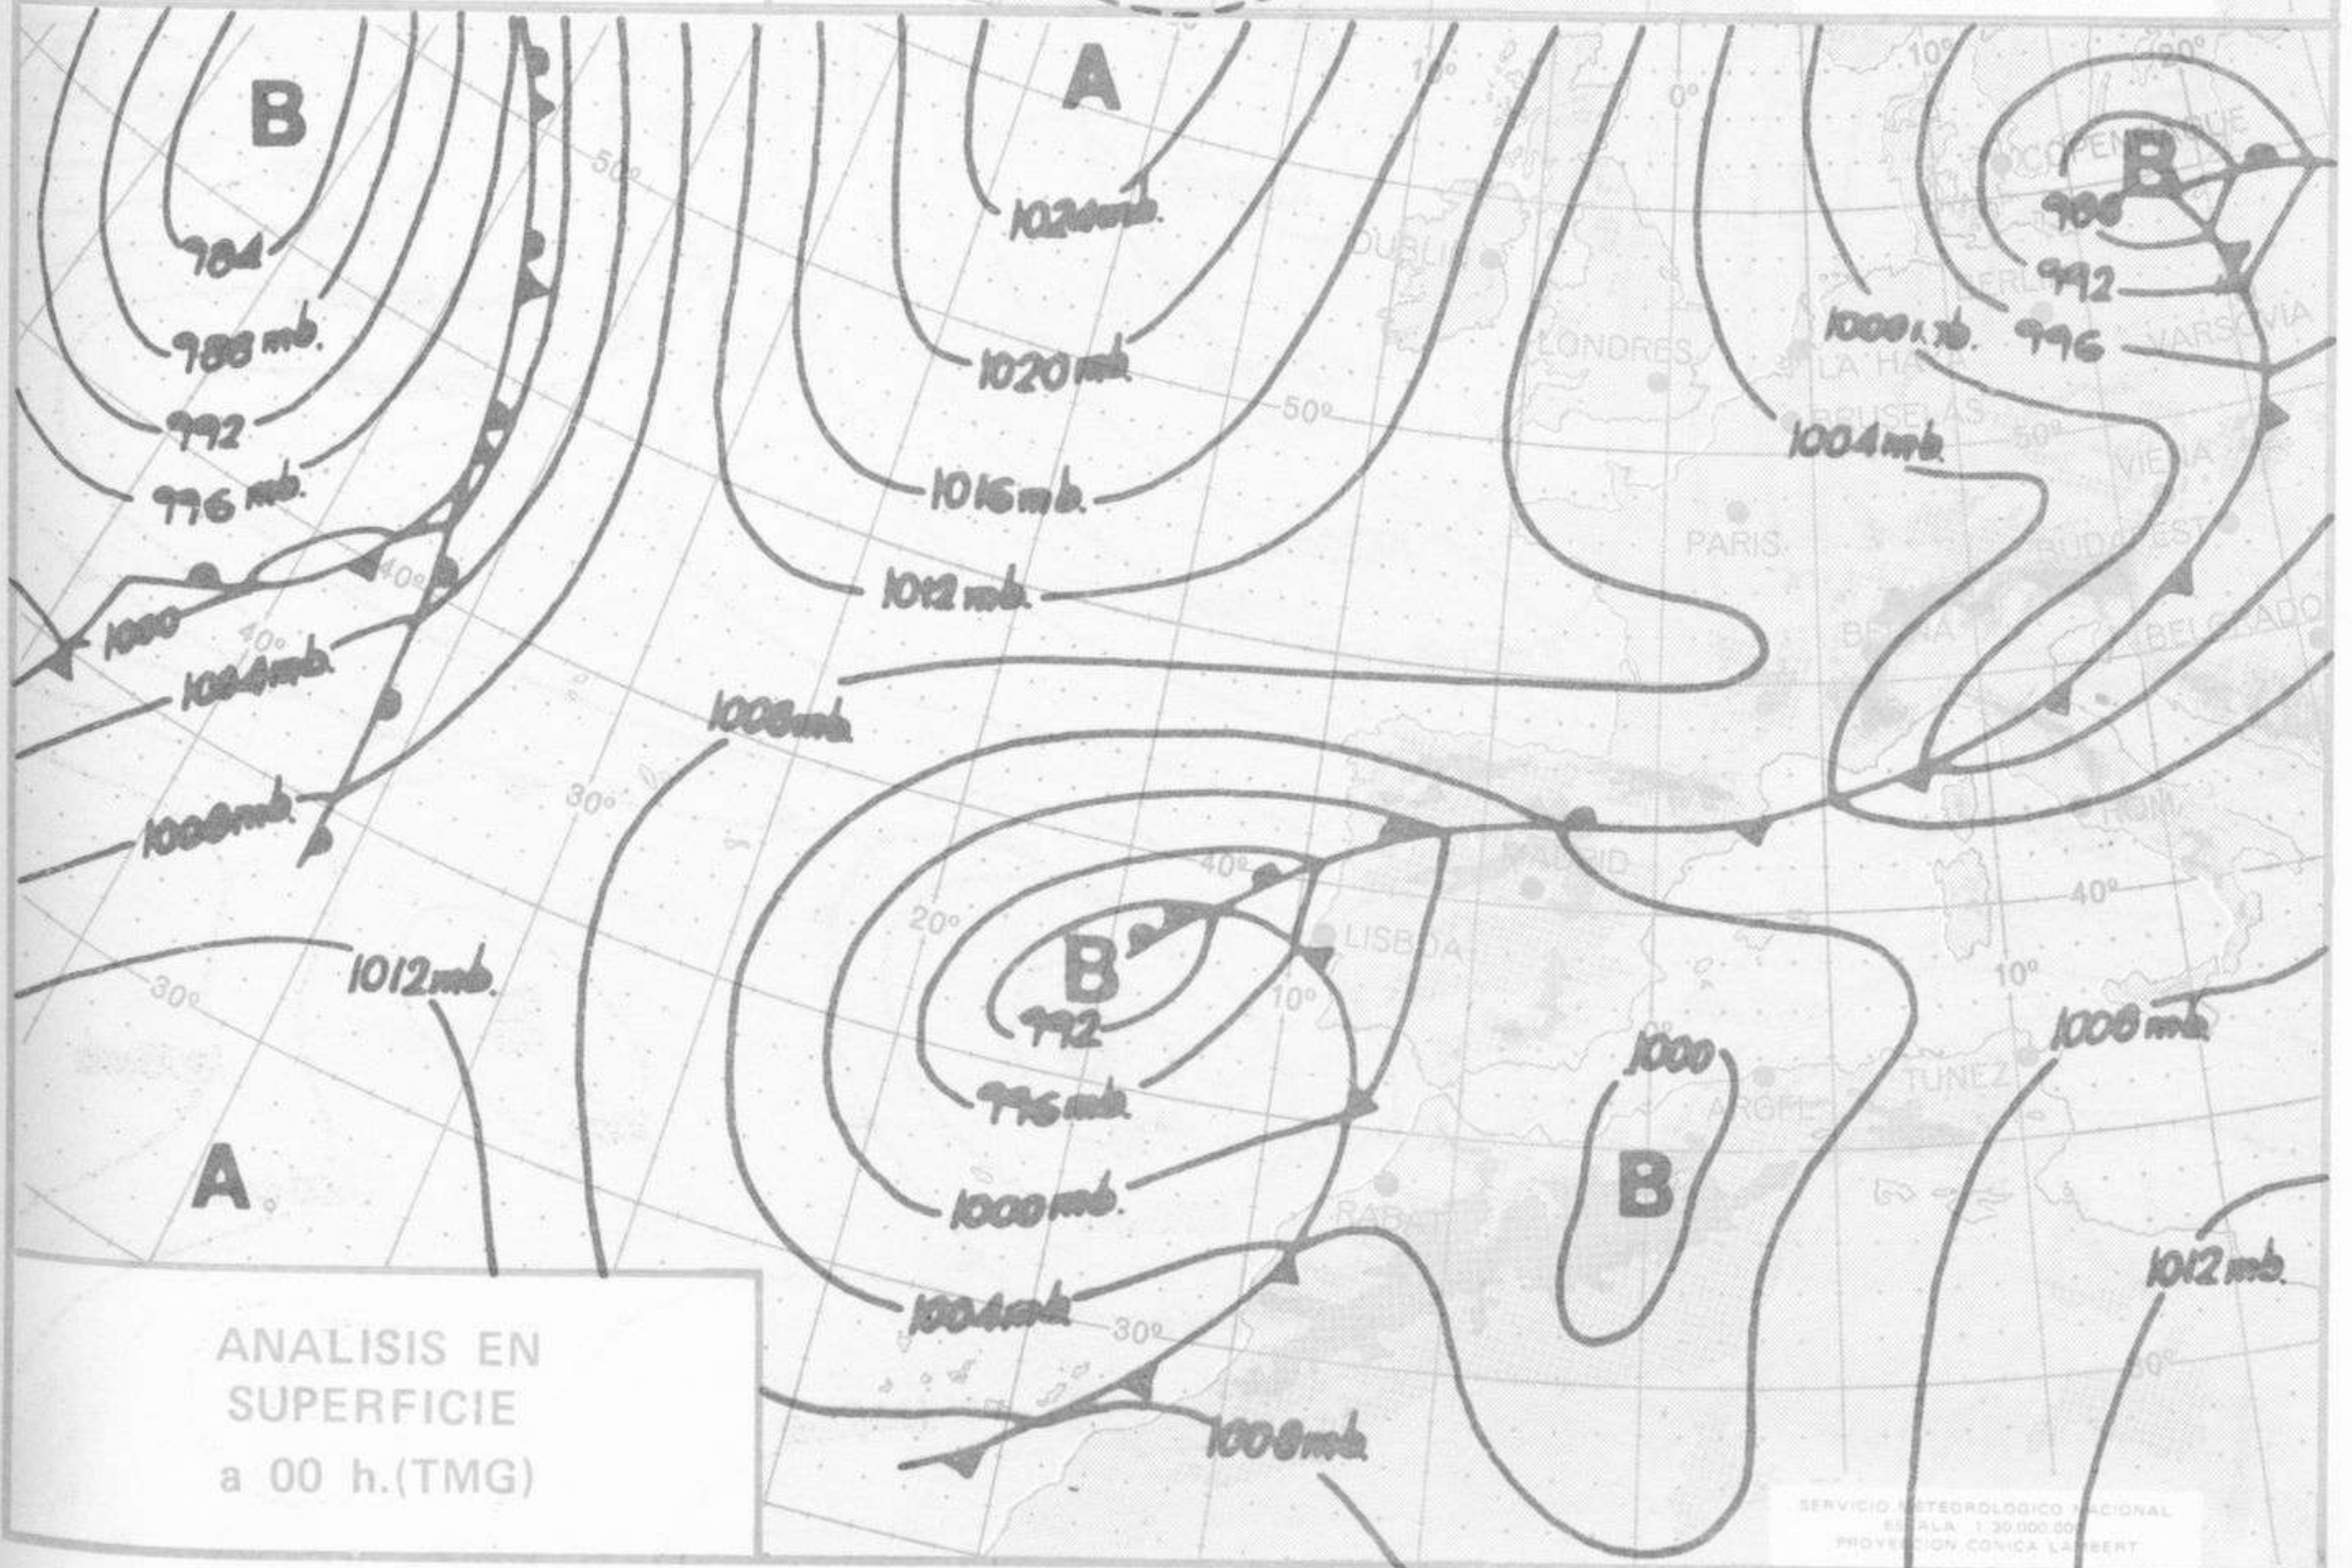

INFORMACION TECNICA DIARIA

Núm. 88

MADRID, SABADO 29 de MARZO de 1975

Dirección postal: Centro de Análisis y Predicción (Ciudad Universitaria), Apartado 285 - Madrid - 3 - (España) - Teléfono: 244 35 00
Fonometeo local: teléfono 094 - Fonometeo España: teléfono 232 69 40 de Madrid