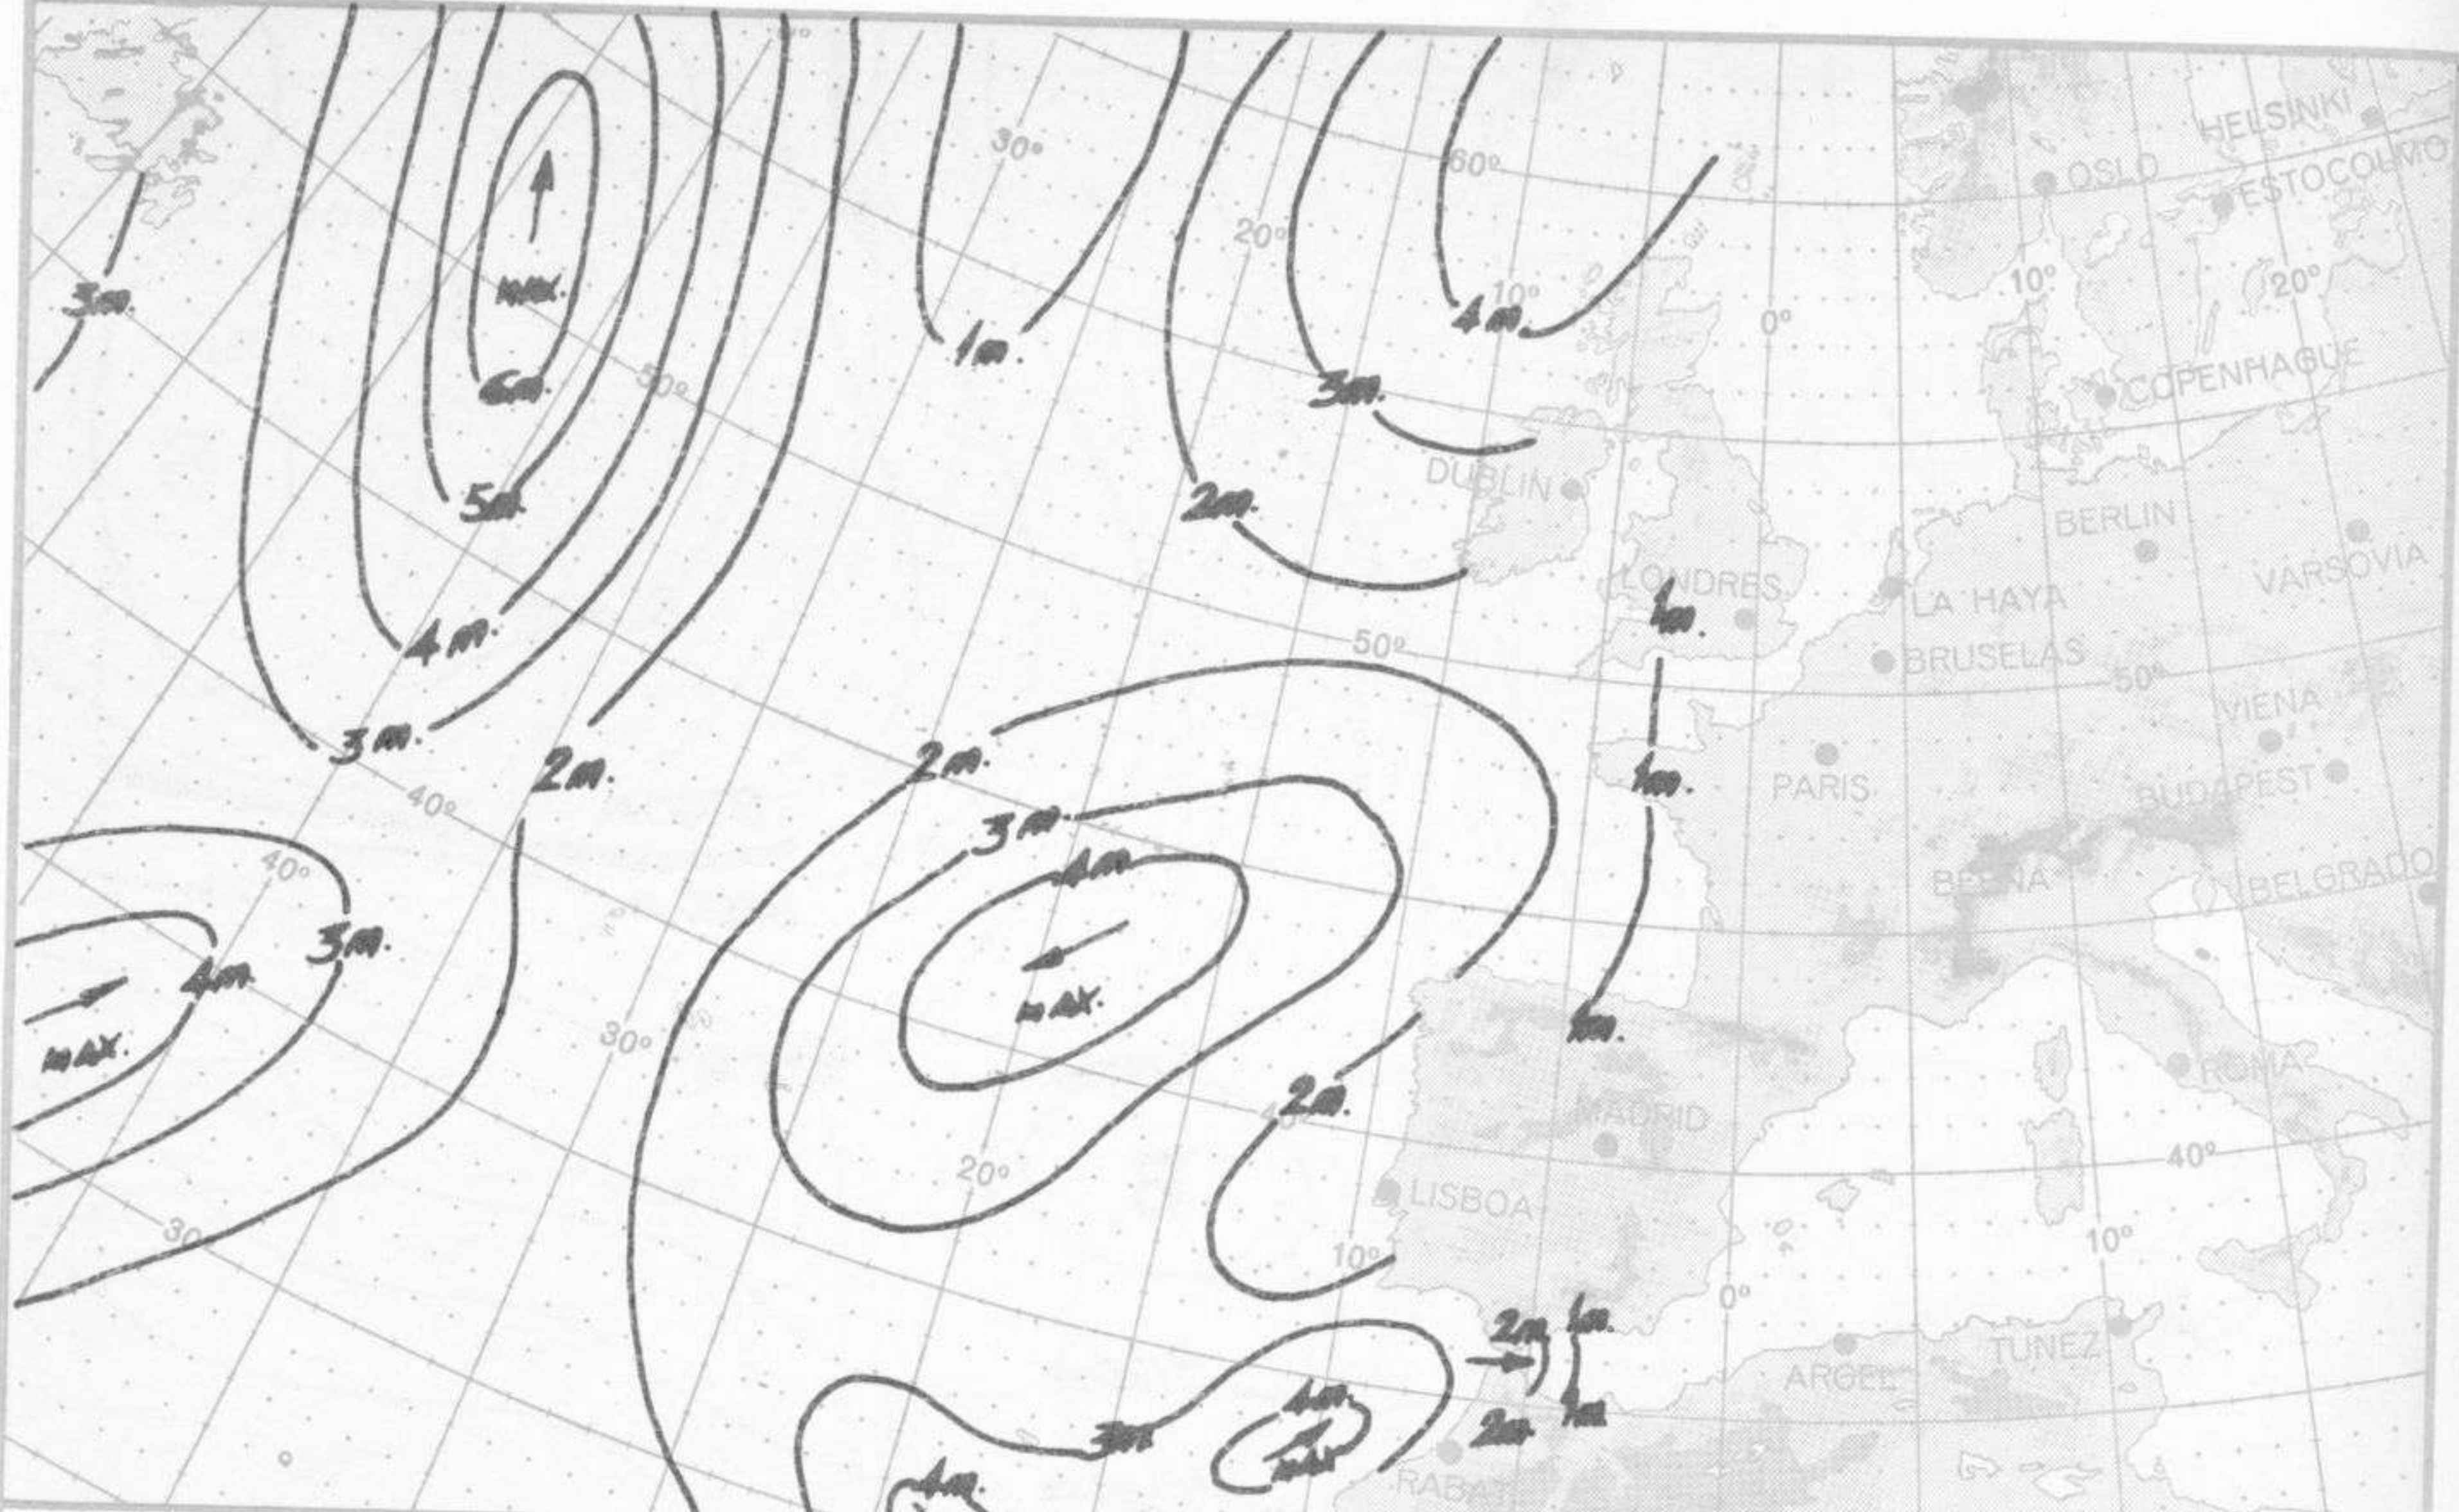

ALTURA Y DIRECCION DEL OLEAJE a 06 h. (T.M.G.)

SERVICIO METEOROLÓGICO NACIONAL
 ESCALA 1:30.000.000
 PROYECCION CONICA LAMBERT

TEMPERATURA SUPERFICIAL DEL AGUA DEL MAR (SST) a 06 h. (T.M.G.)

SERVICIO METEOROLÓGICO NACIONAL
 ESCALA 1:30.000.000
 PROYECCION CONICA LAMBERT