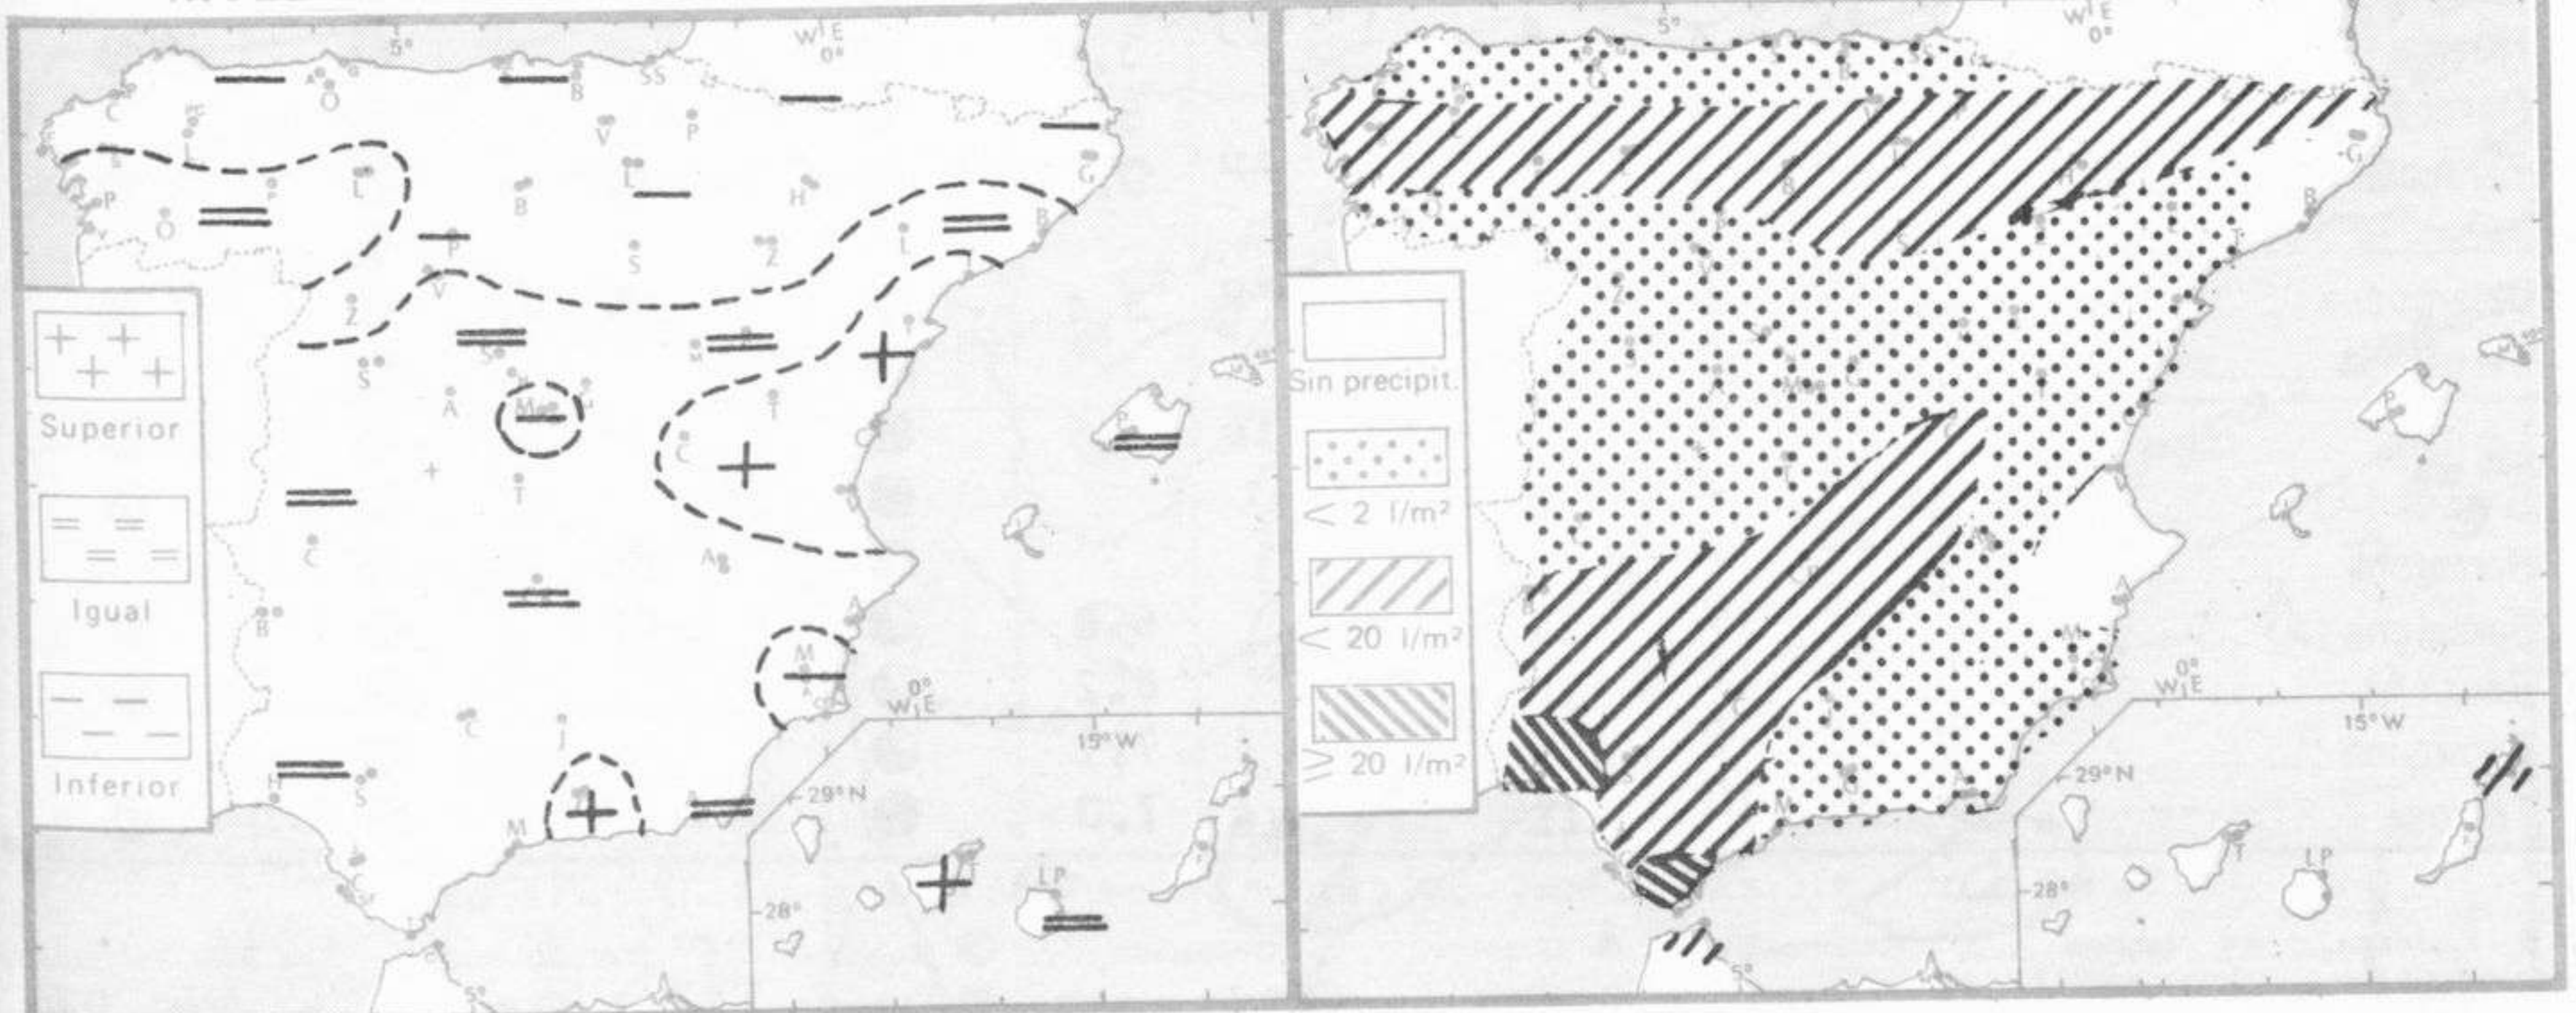

Vientos fuertes: Hoy se registraron fuertes del noroeste en Canarias.

Temperaturas destacables: Las máximas de ayer han oscilado entre 8° en Lugo, Oviedo y Vitoria y 24° en Murcia y de 24 a 25° en Canarias. Las mínimas de hoy se registraron entre 1° en Burgos y 13° en Almería y Huelva y de 15 a 17° en capitales canarias.

PRONOSTICO PARA MAÑANA:

Chubascos en el norte de Galicia, Cantábrico, cabeceras del Duero y Ebro, Cataluña, Ibérica, Levante y Baleares. En el Sureste habrá chubascos que podrán ir acompañados de fenómenos tormentosos. Nuboso en el resto. Descenso de las temperaturas en la mitad norte de la Península.

TENDENCIA PARA LOS DIAS ...31 y 1...:

Sin cambios notables.

NIVEL TERMICO RESPECTO AL NORMAL

AREAS CON PRECIPITACION (12 h. ayer a 12 h. hoy)