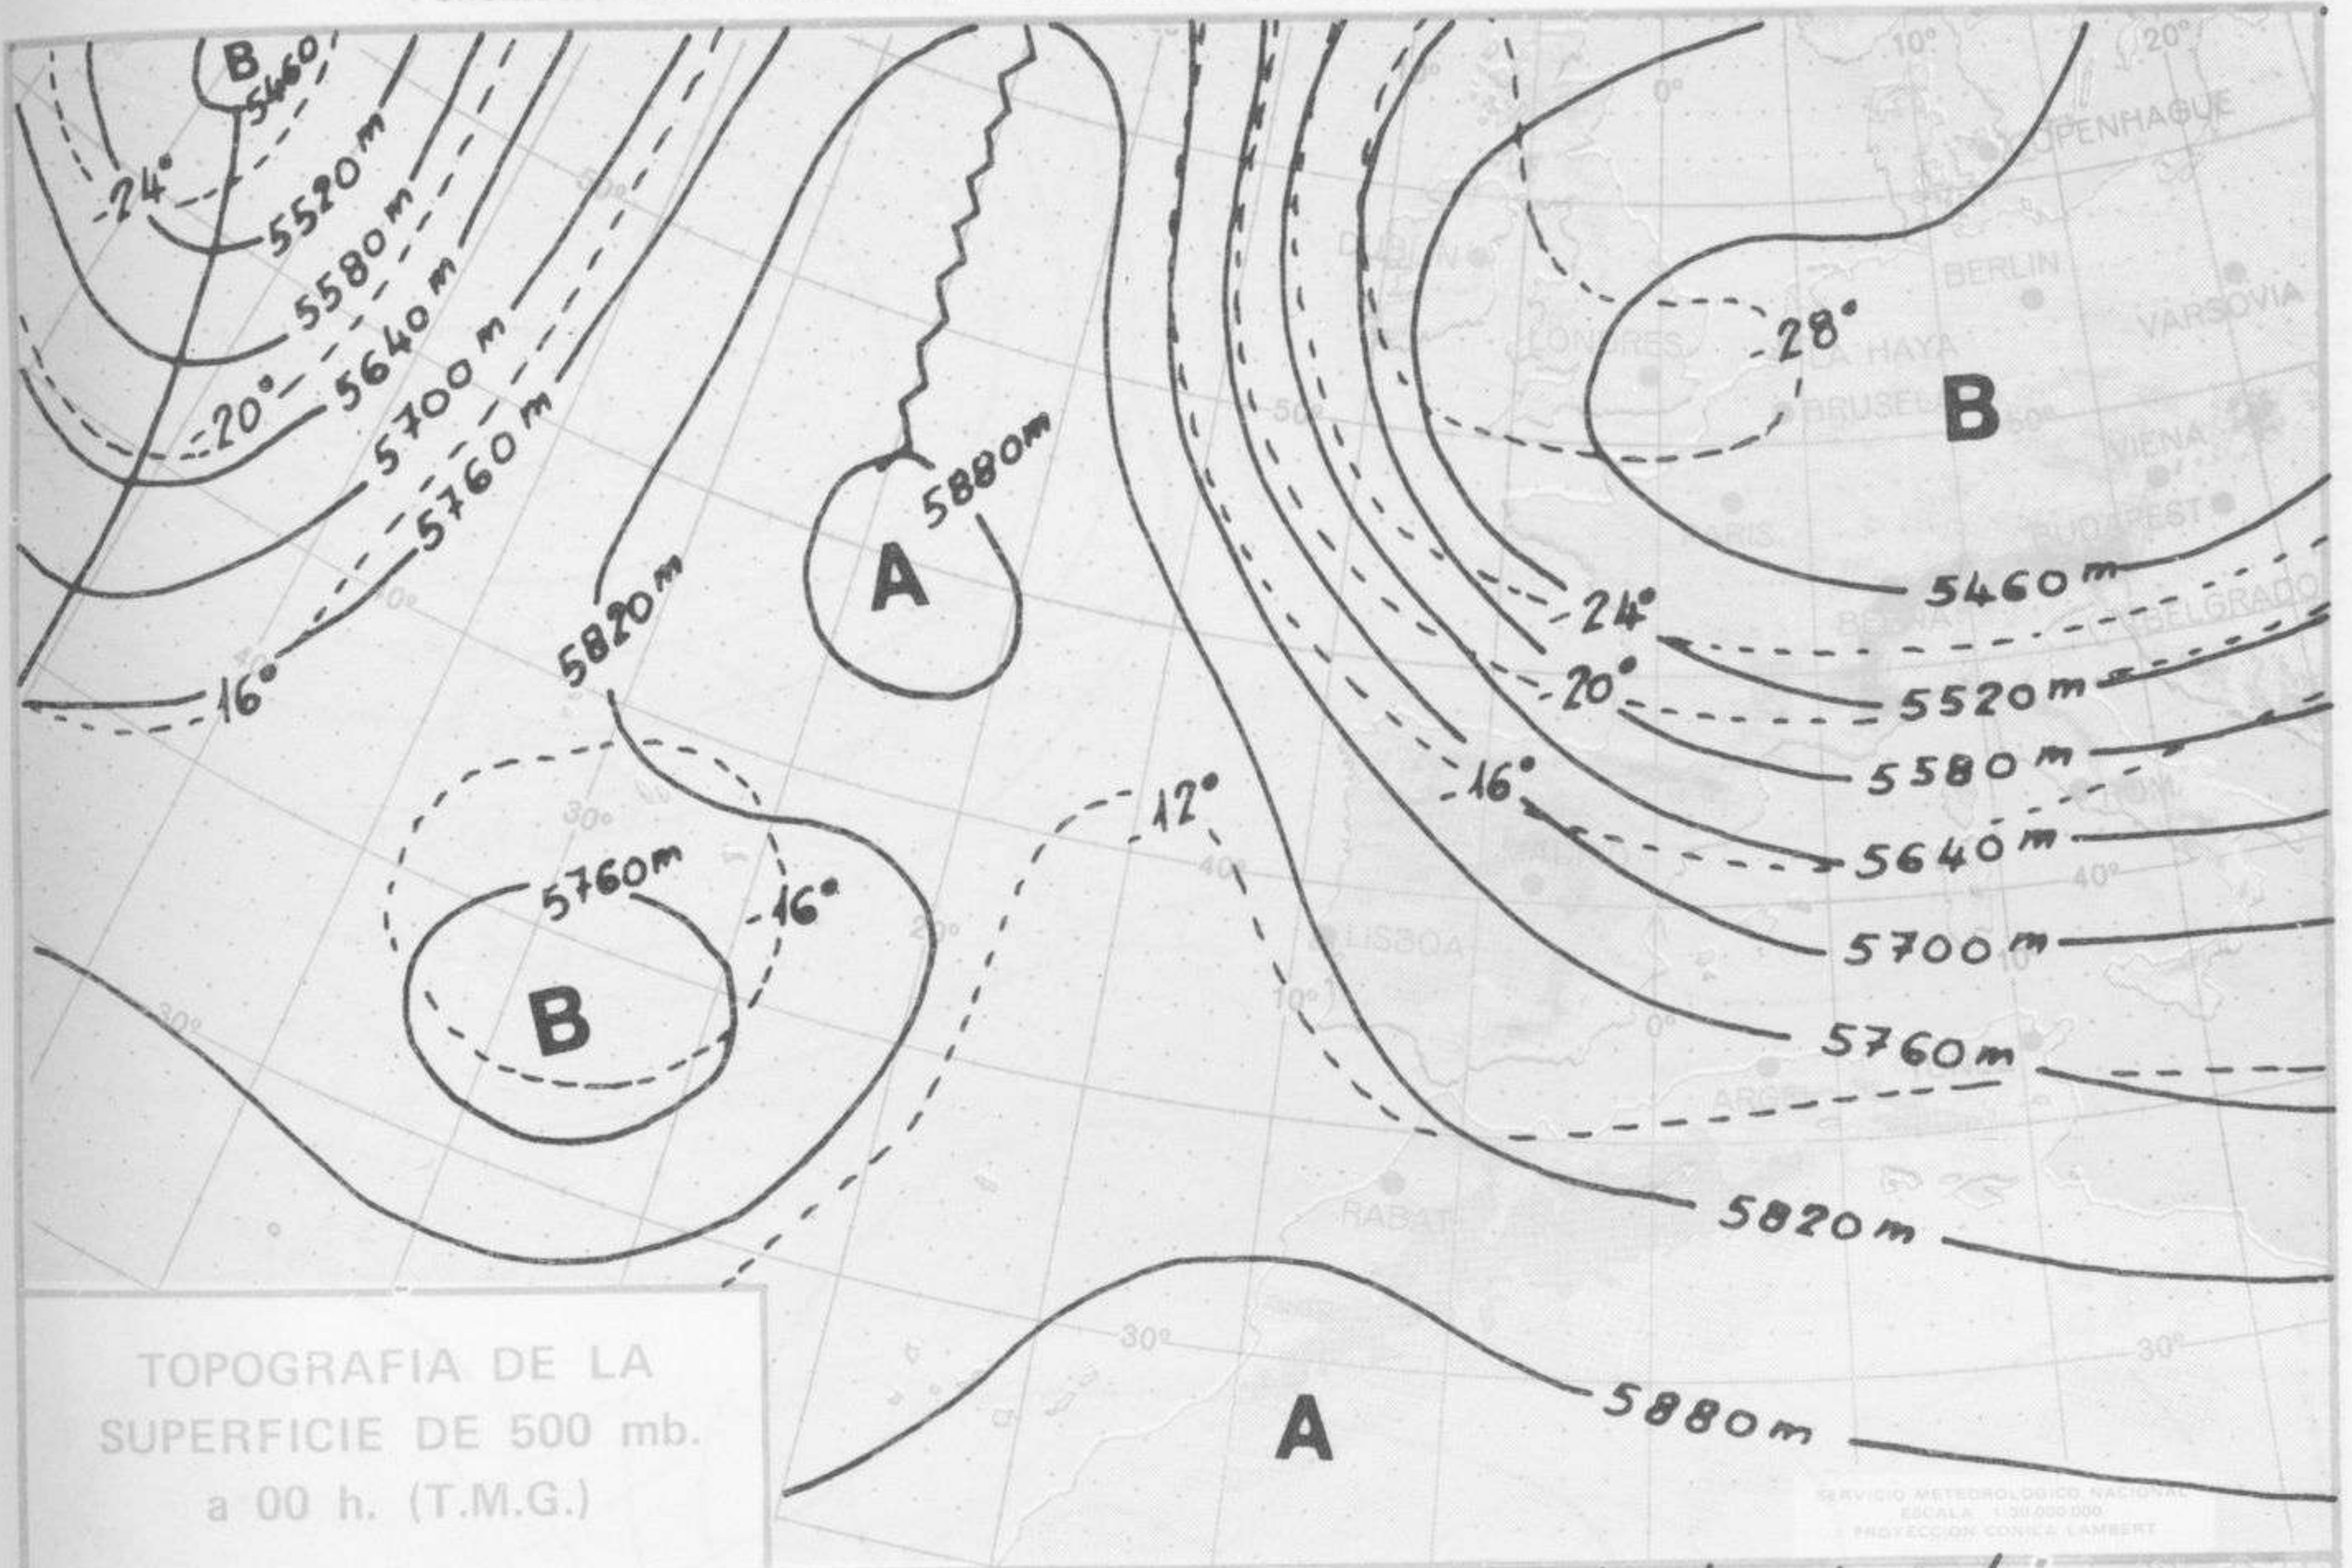

Dirección postal: Centro de Análisis y Predicción (Ciudad Universitaria), Apartado 285 - Madrid - 3 - (España) - Teléfono: 244 35 00
Fonometeo local: teléfono 094 - Fonometeo España: teléfono 232 69 40 de Madrid