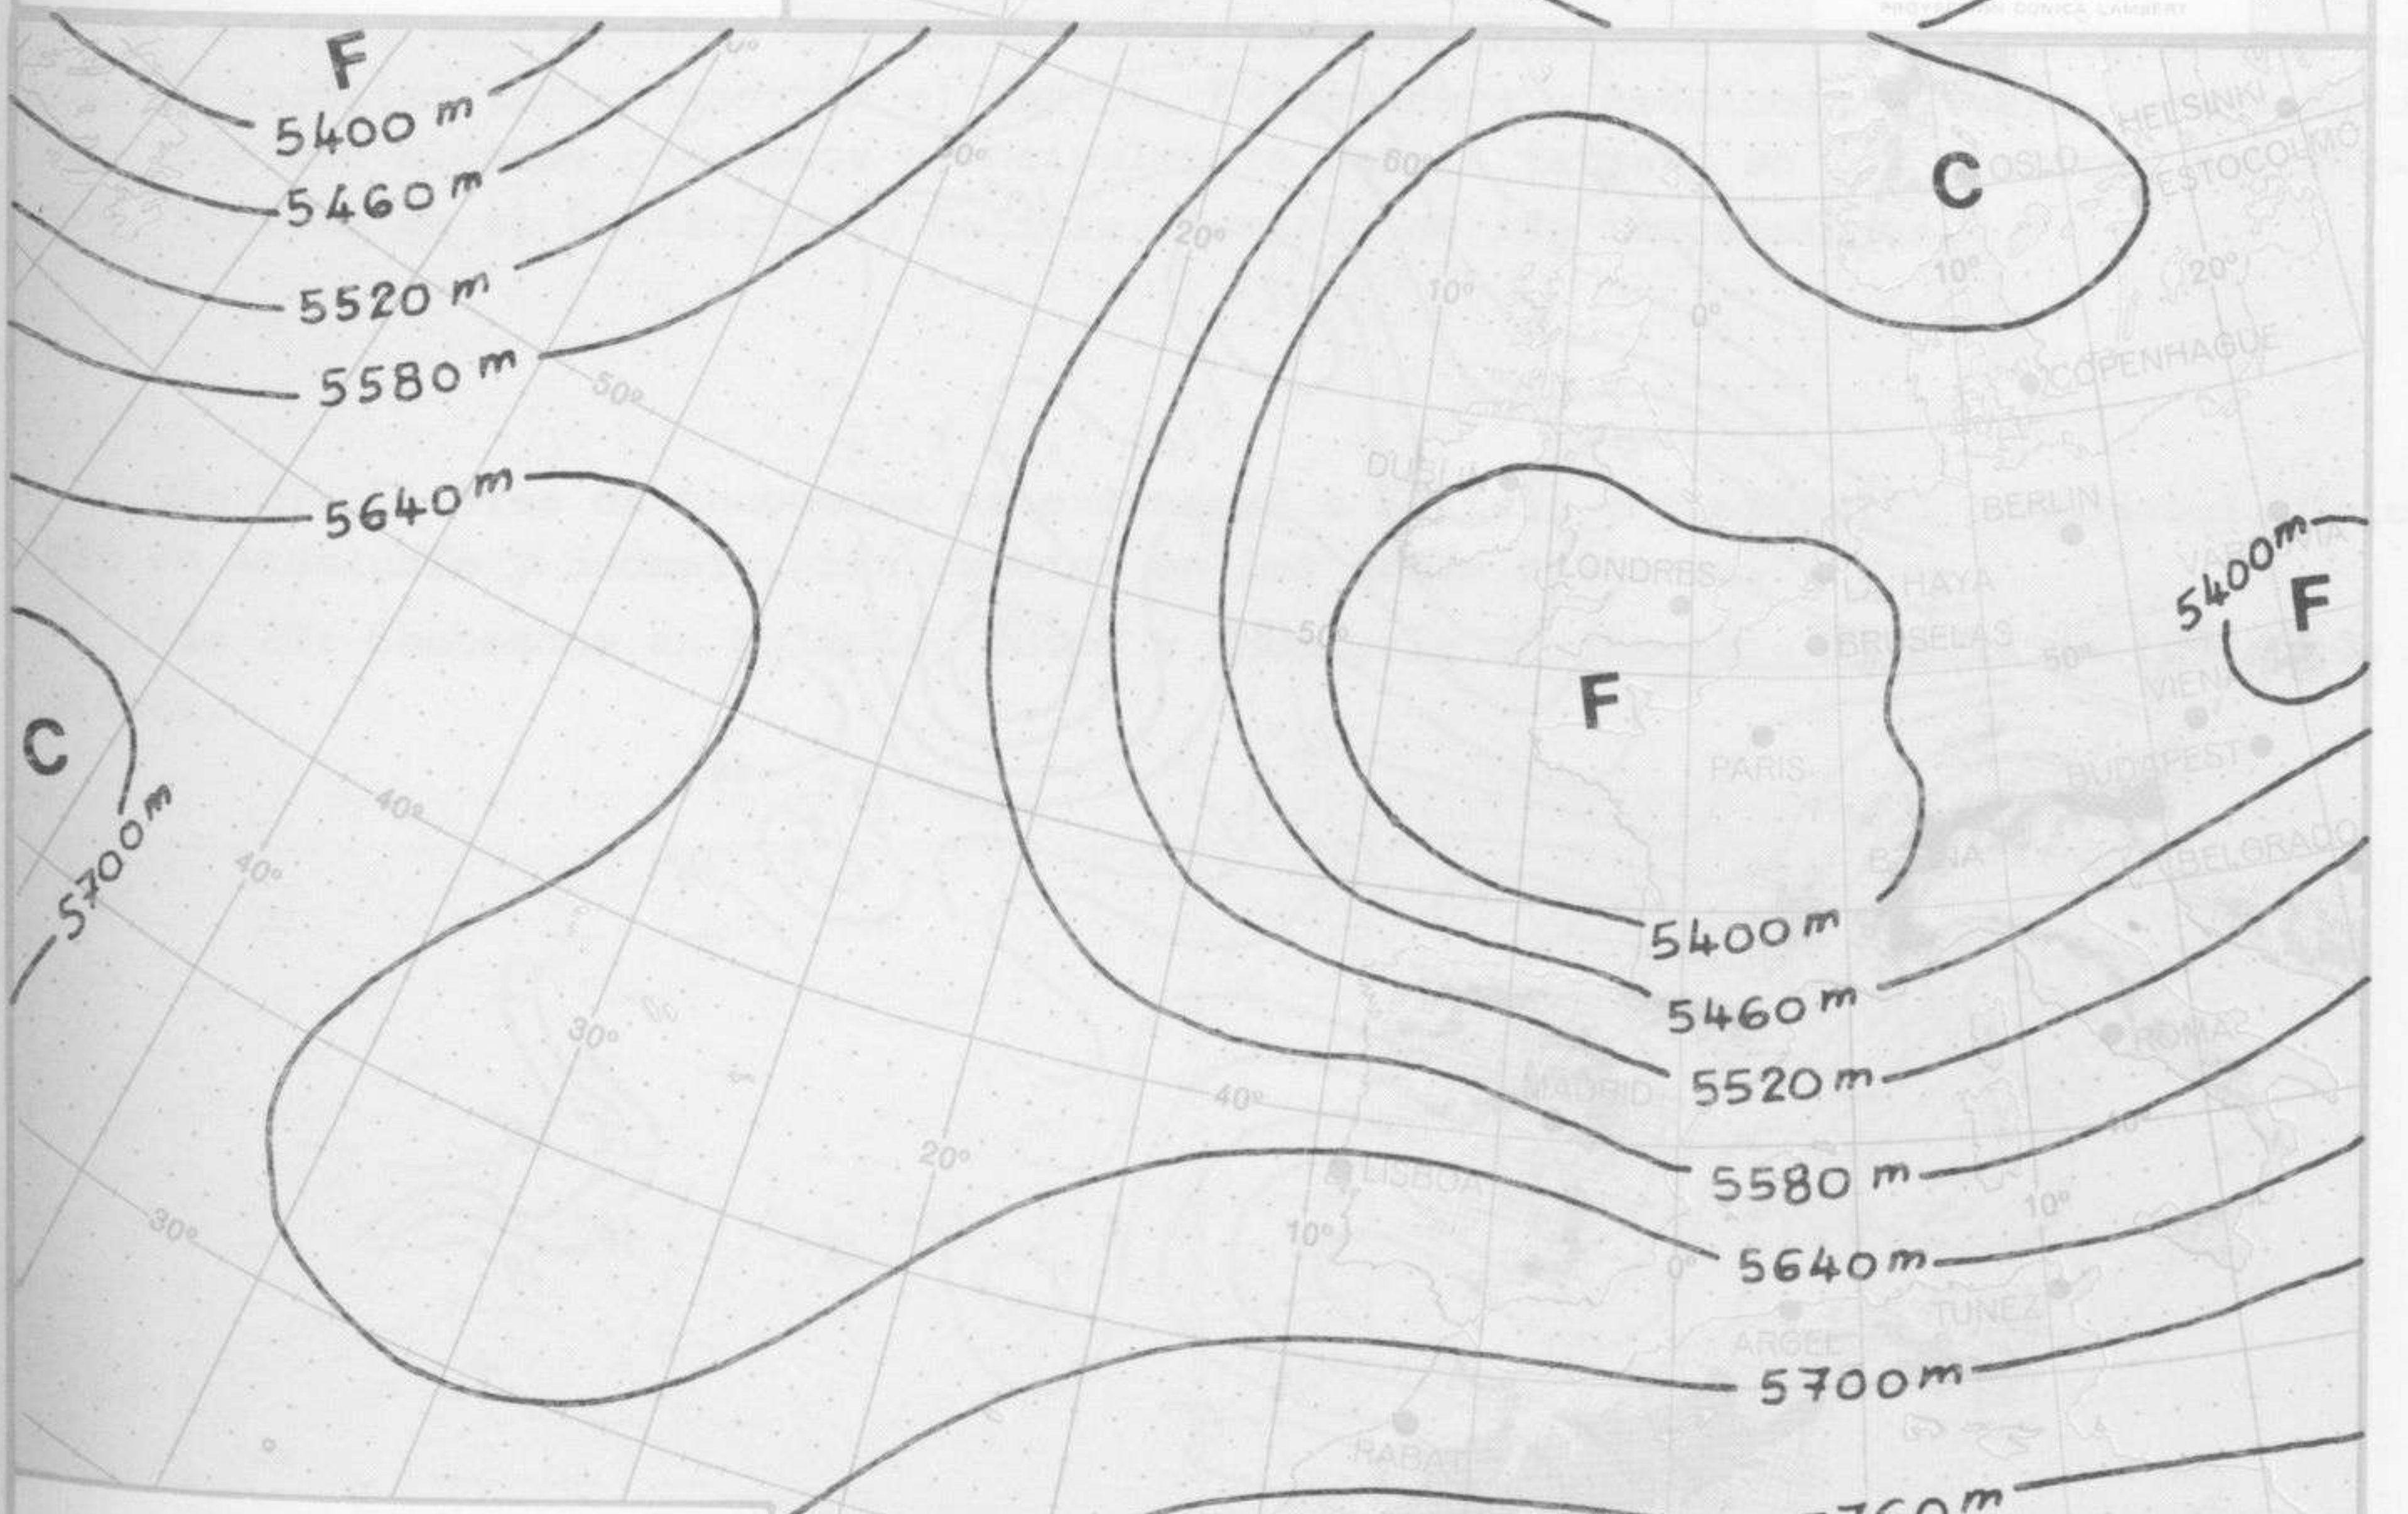

TOPOGRAFIA DE LA SUPERFICIE DE 500 mb. a 12 h. (T.M.G.)

ANALISIS EN SUPERFICIE a 12 h. (T.M.G.)

TOPOGRAFIA DE LA SUPERFICIE DE 300 mb. a 12 h. (T.M.G.)

(→) Corriente en chorro

ESPESOR ENTRE 1000 Y 500 mb. Y FRENTE EN ALTURA a 12 h. (T.M.G.)
 F: aire denso (frio) - C: aire ligero (cálido)