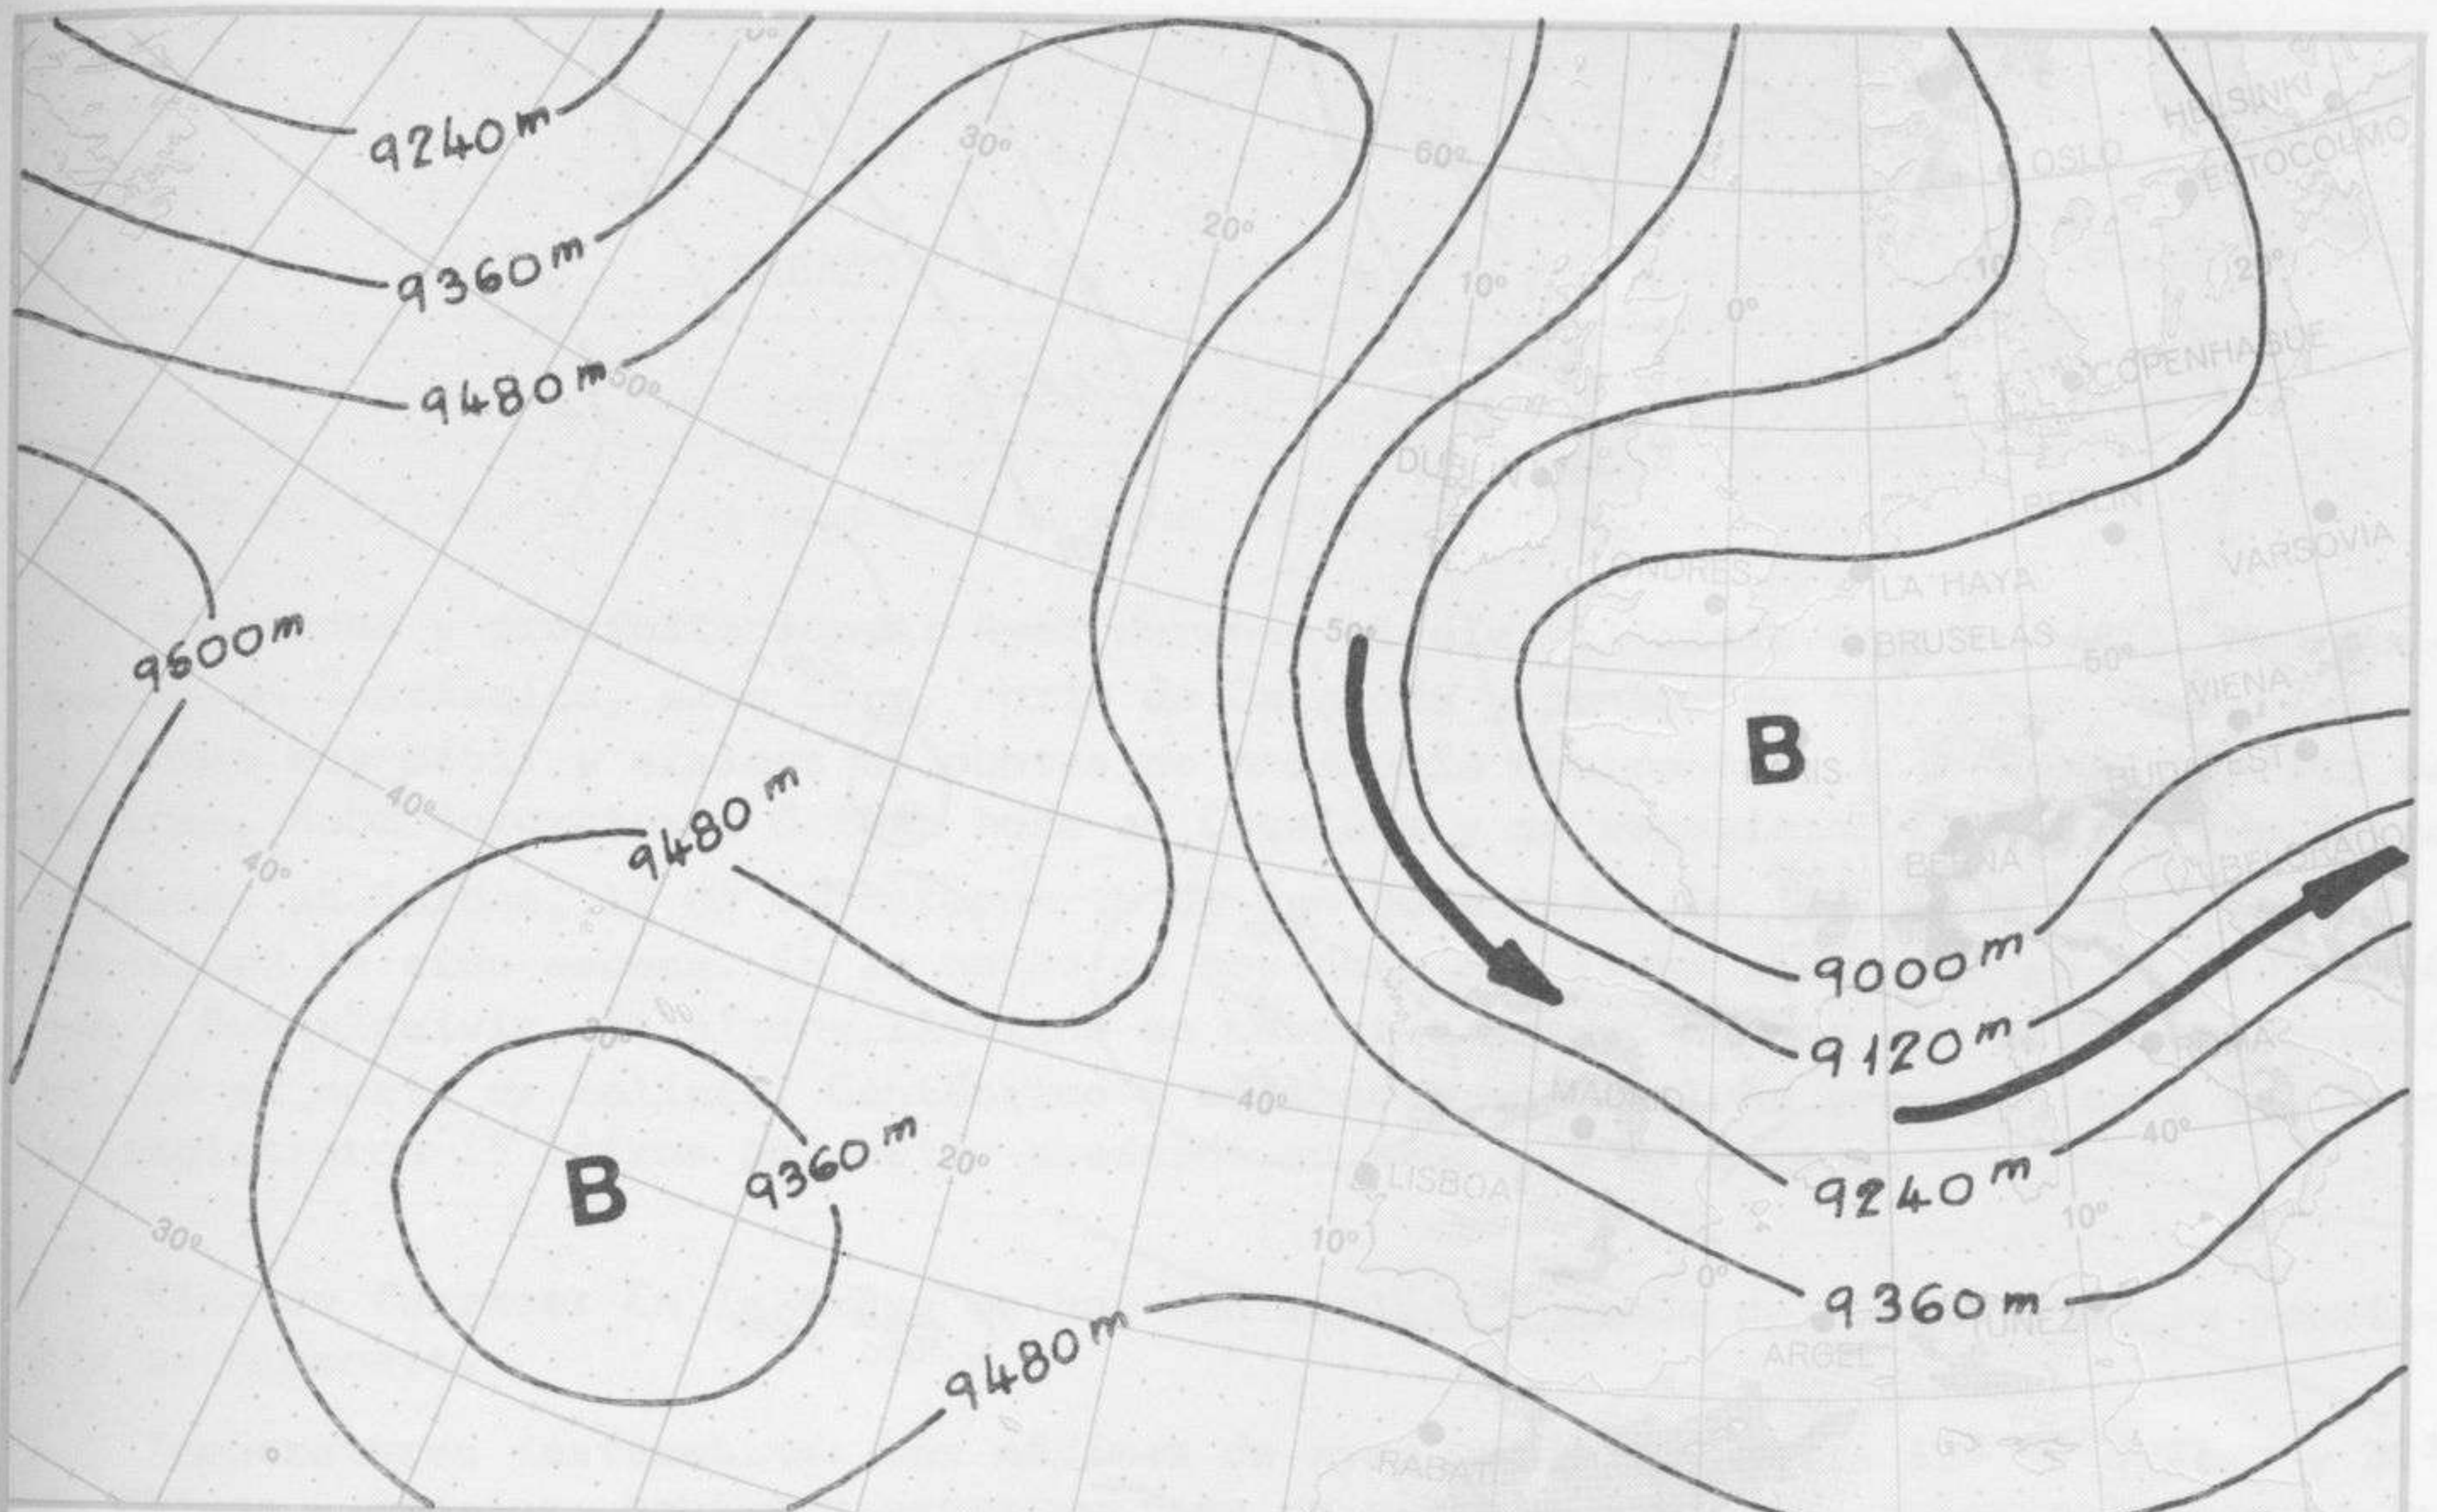

TOPOGRAFIA DE LA SUPERFICIE DE 500 mb. a 12 h. (T.M.G.)

ANALISIS EN SUPERFICIE a 12 h. (T.M.G.)

TOPOGRAFIA DE LA SUPERFICIE DE 300 mb. a 12 h. (T.M.G.)

(→) Corriente en chorro

ESPESOR ENTRE 1000 Y 500 mb. Y FRENTE EN ALTURA a 12 h. (T.M.G.)
 F: aire denso (frio) - C: aire ligero (cálido)