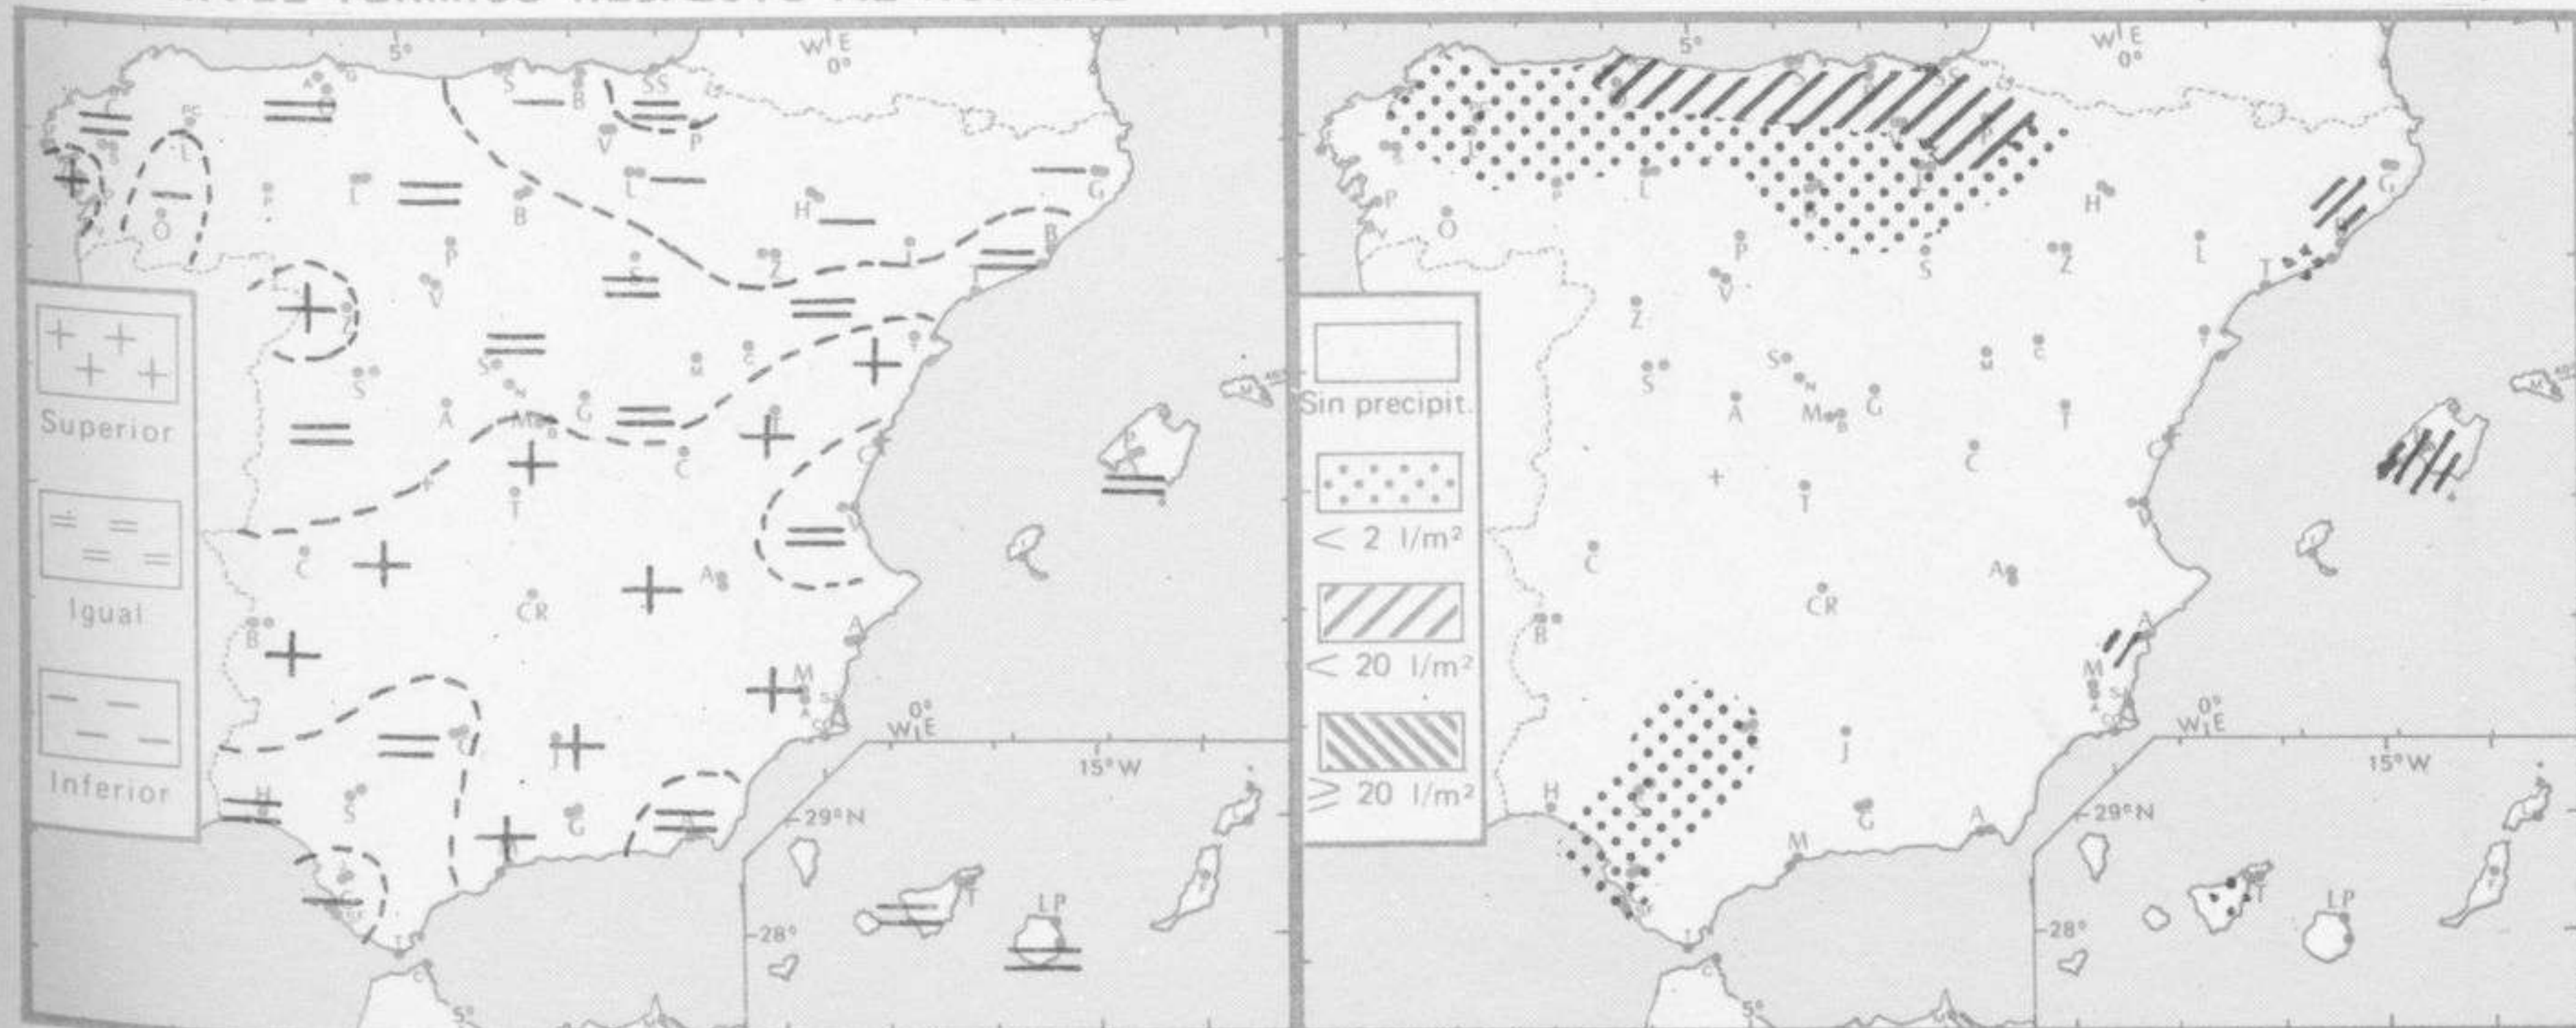

Vientos fuertes: Algunas rachas aisladas ligeramente superiores a 50 Kms. hora del noroeste(cierzo), ayer en el Ebro medio.

Temperaturas destacables: Máximas extremas de ayer entre capitales de provincia peninsulares y en las capitales provinciales insulares; 14º en Pamplona; 35º en Badajoz; 23º en Santa Cruz de Tenerife y 25º en Palma de Mallorca y en Las Palmas de Gran Canaria. Mínimas de hoy, 2º en León; 21º en Málaga; 15º en Palma; 18º en Santa Cruz de Tenerife y 19º en Las Palmas.

PRONOSTICO PARA MAÑANA:

En el Cantábrico nuboso con chubascos. En el área mediterránea nubosidad variable con algunas precipitaciones aisladas que en algunos puntos serán de carácter tormentoso. Nubosidad de evolución diurna en Aragón, Centro y Duero con riesgo de algún chubasco en los sistemas montañosos. Vientos flojos de componente norte con ligero descenso de temperatura.

TENDENCIA PARA LOS DIAS ...26...y...27.....:

Día 26: Chubascos dispersos en todas las regiones peninsulares y Baleares. Serán de carácter tormentoso en numerosos puntos. Nuevo descenso de temperaturas.

Día 27: Mejoría del tiempo en todas las regiones.

NIVEL TERMICO RESPECTO AL NORMAL

AREAS CON PRECIPITACION (12 h. ayer a 12 h. hoy)