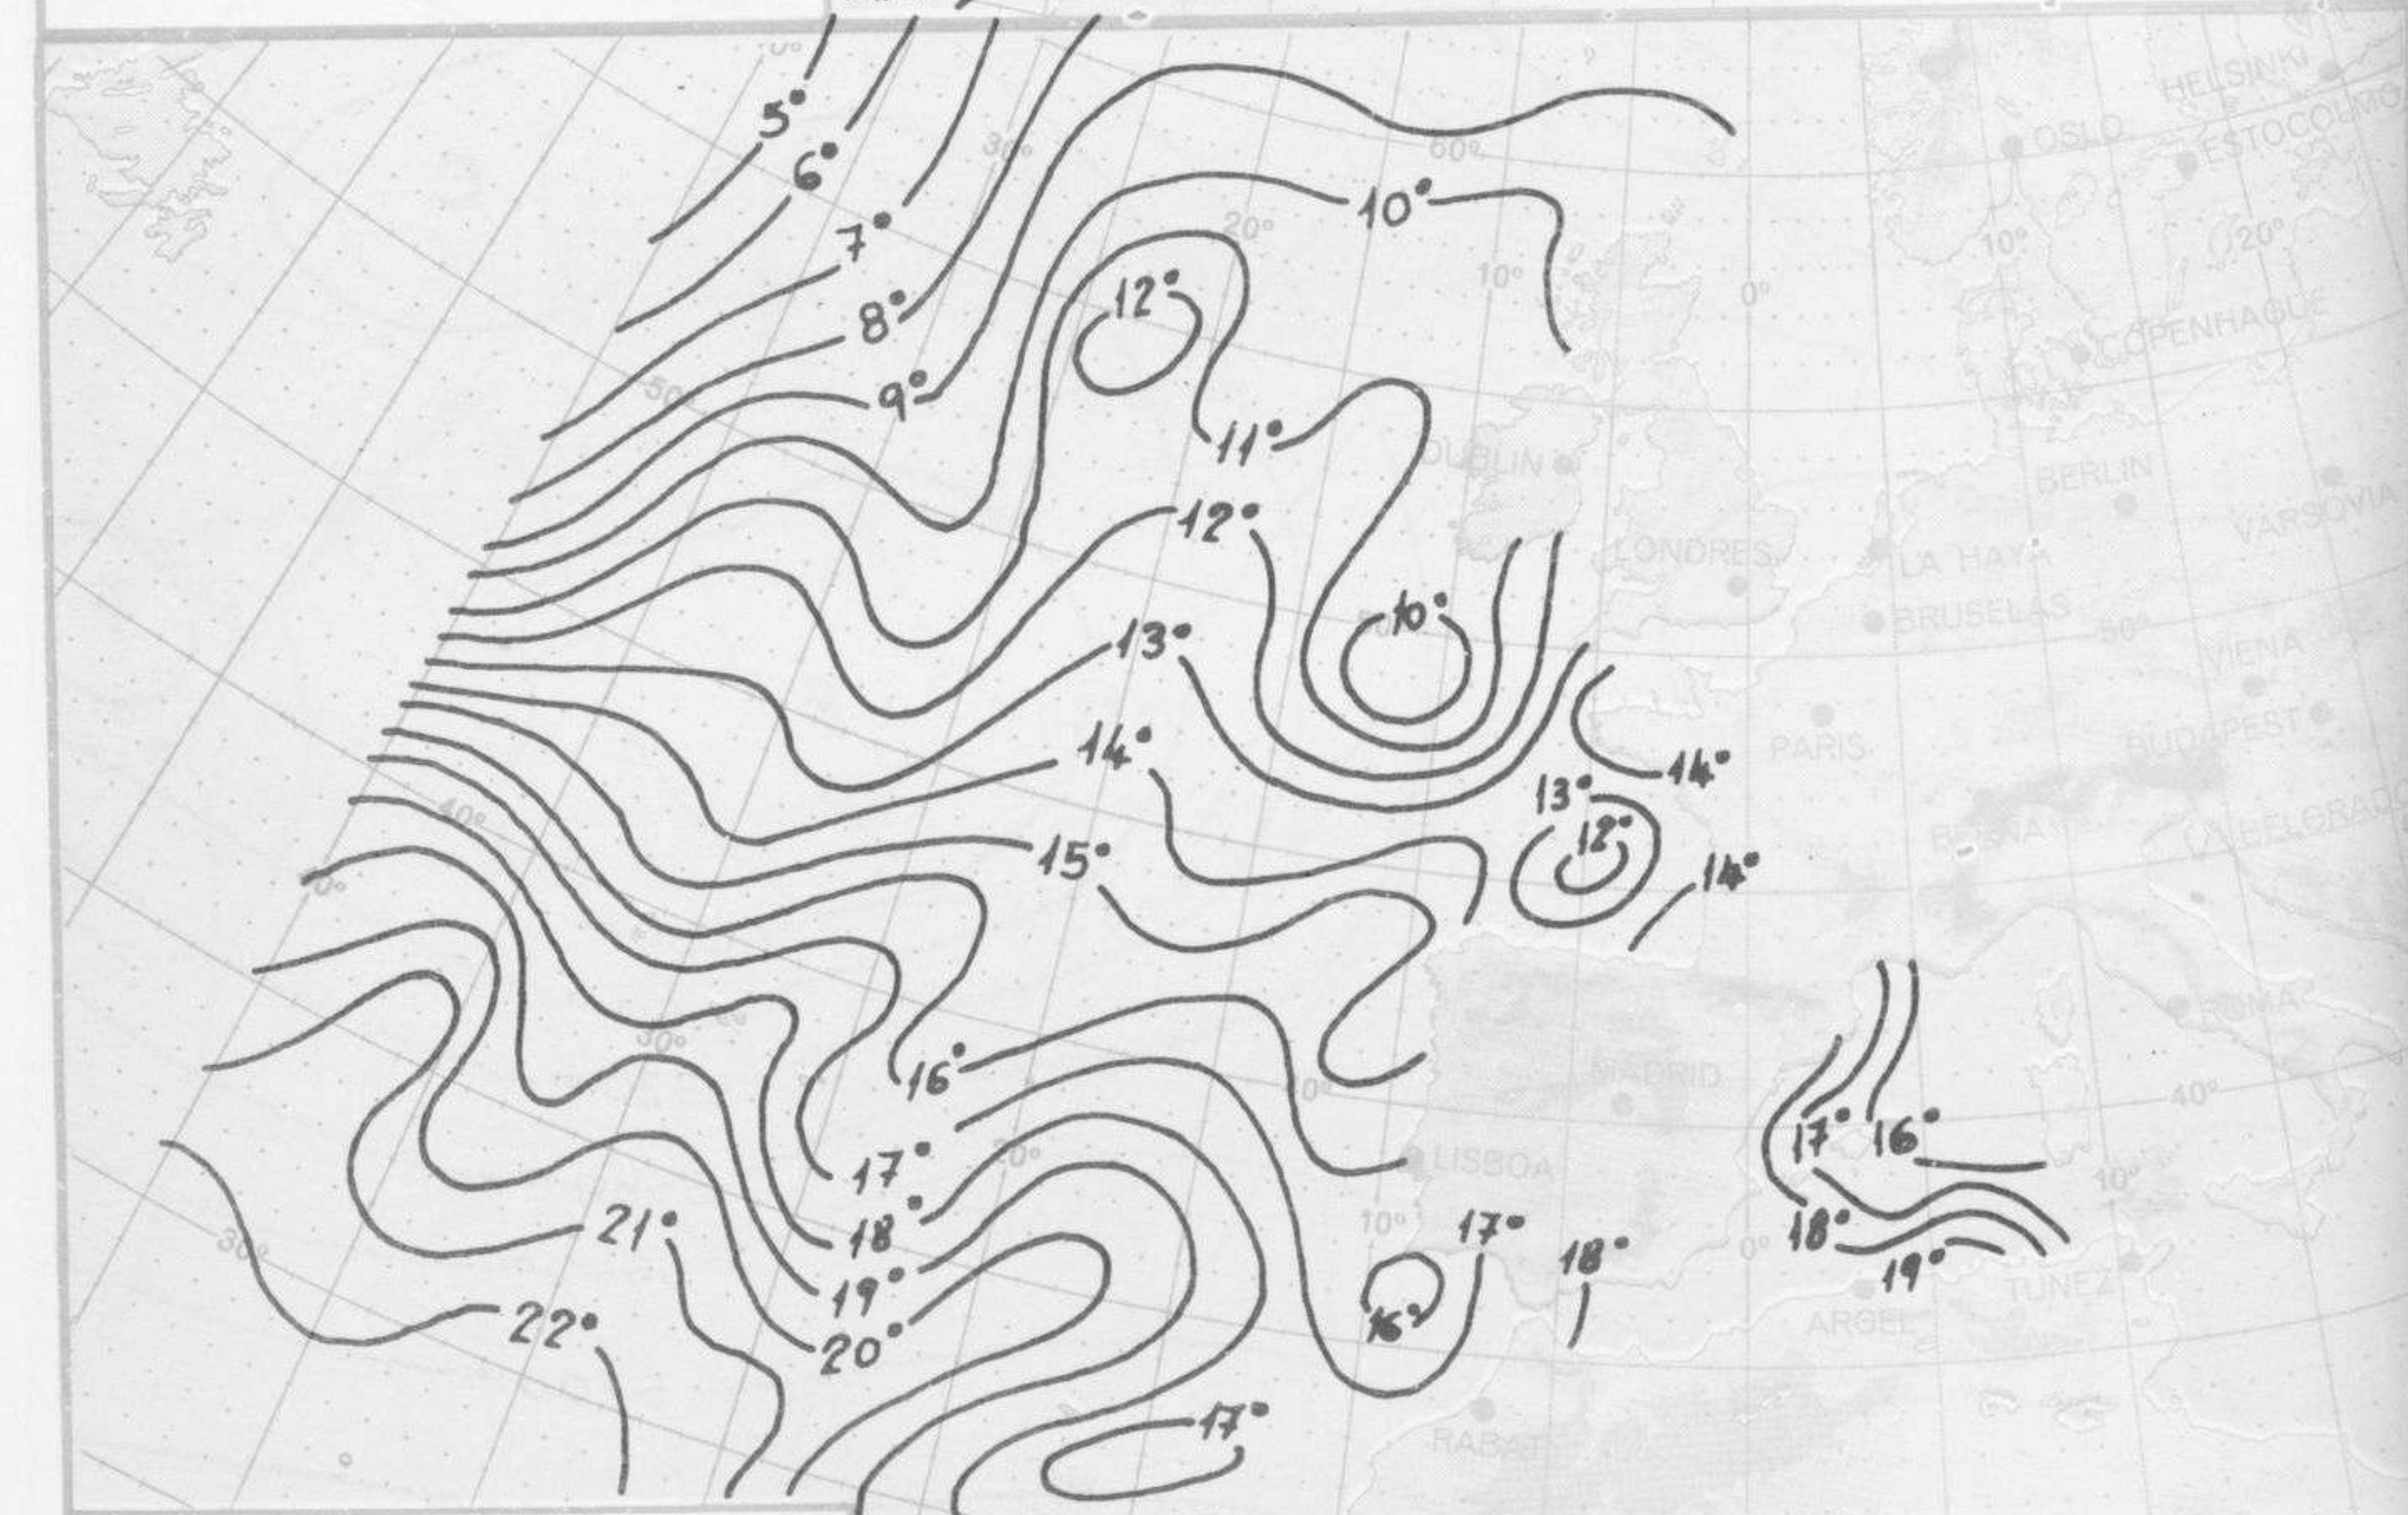

SERVICIO METEOROLOGICO NACIONAL
ESCALA 1:20.000.000
PROYECCION CONICA LAMBERT

TEMPERATURA SUPERFICIAL DEL AGUA DEL MAR (SST) a 06 h. (T.M.G.)