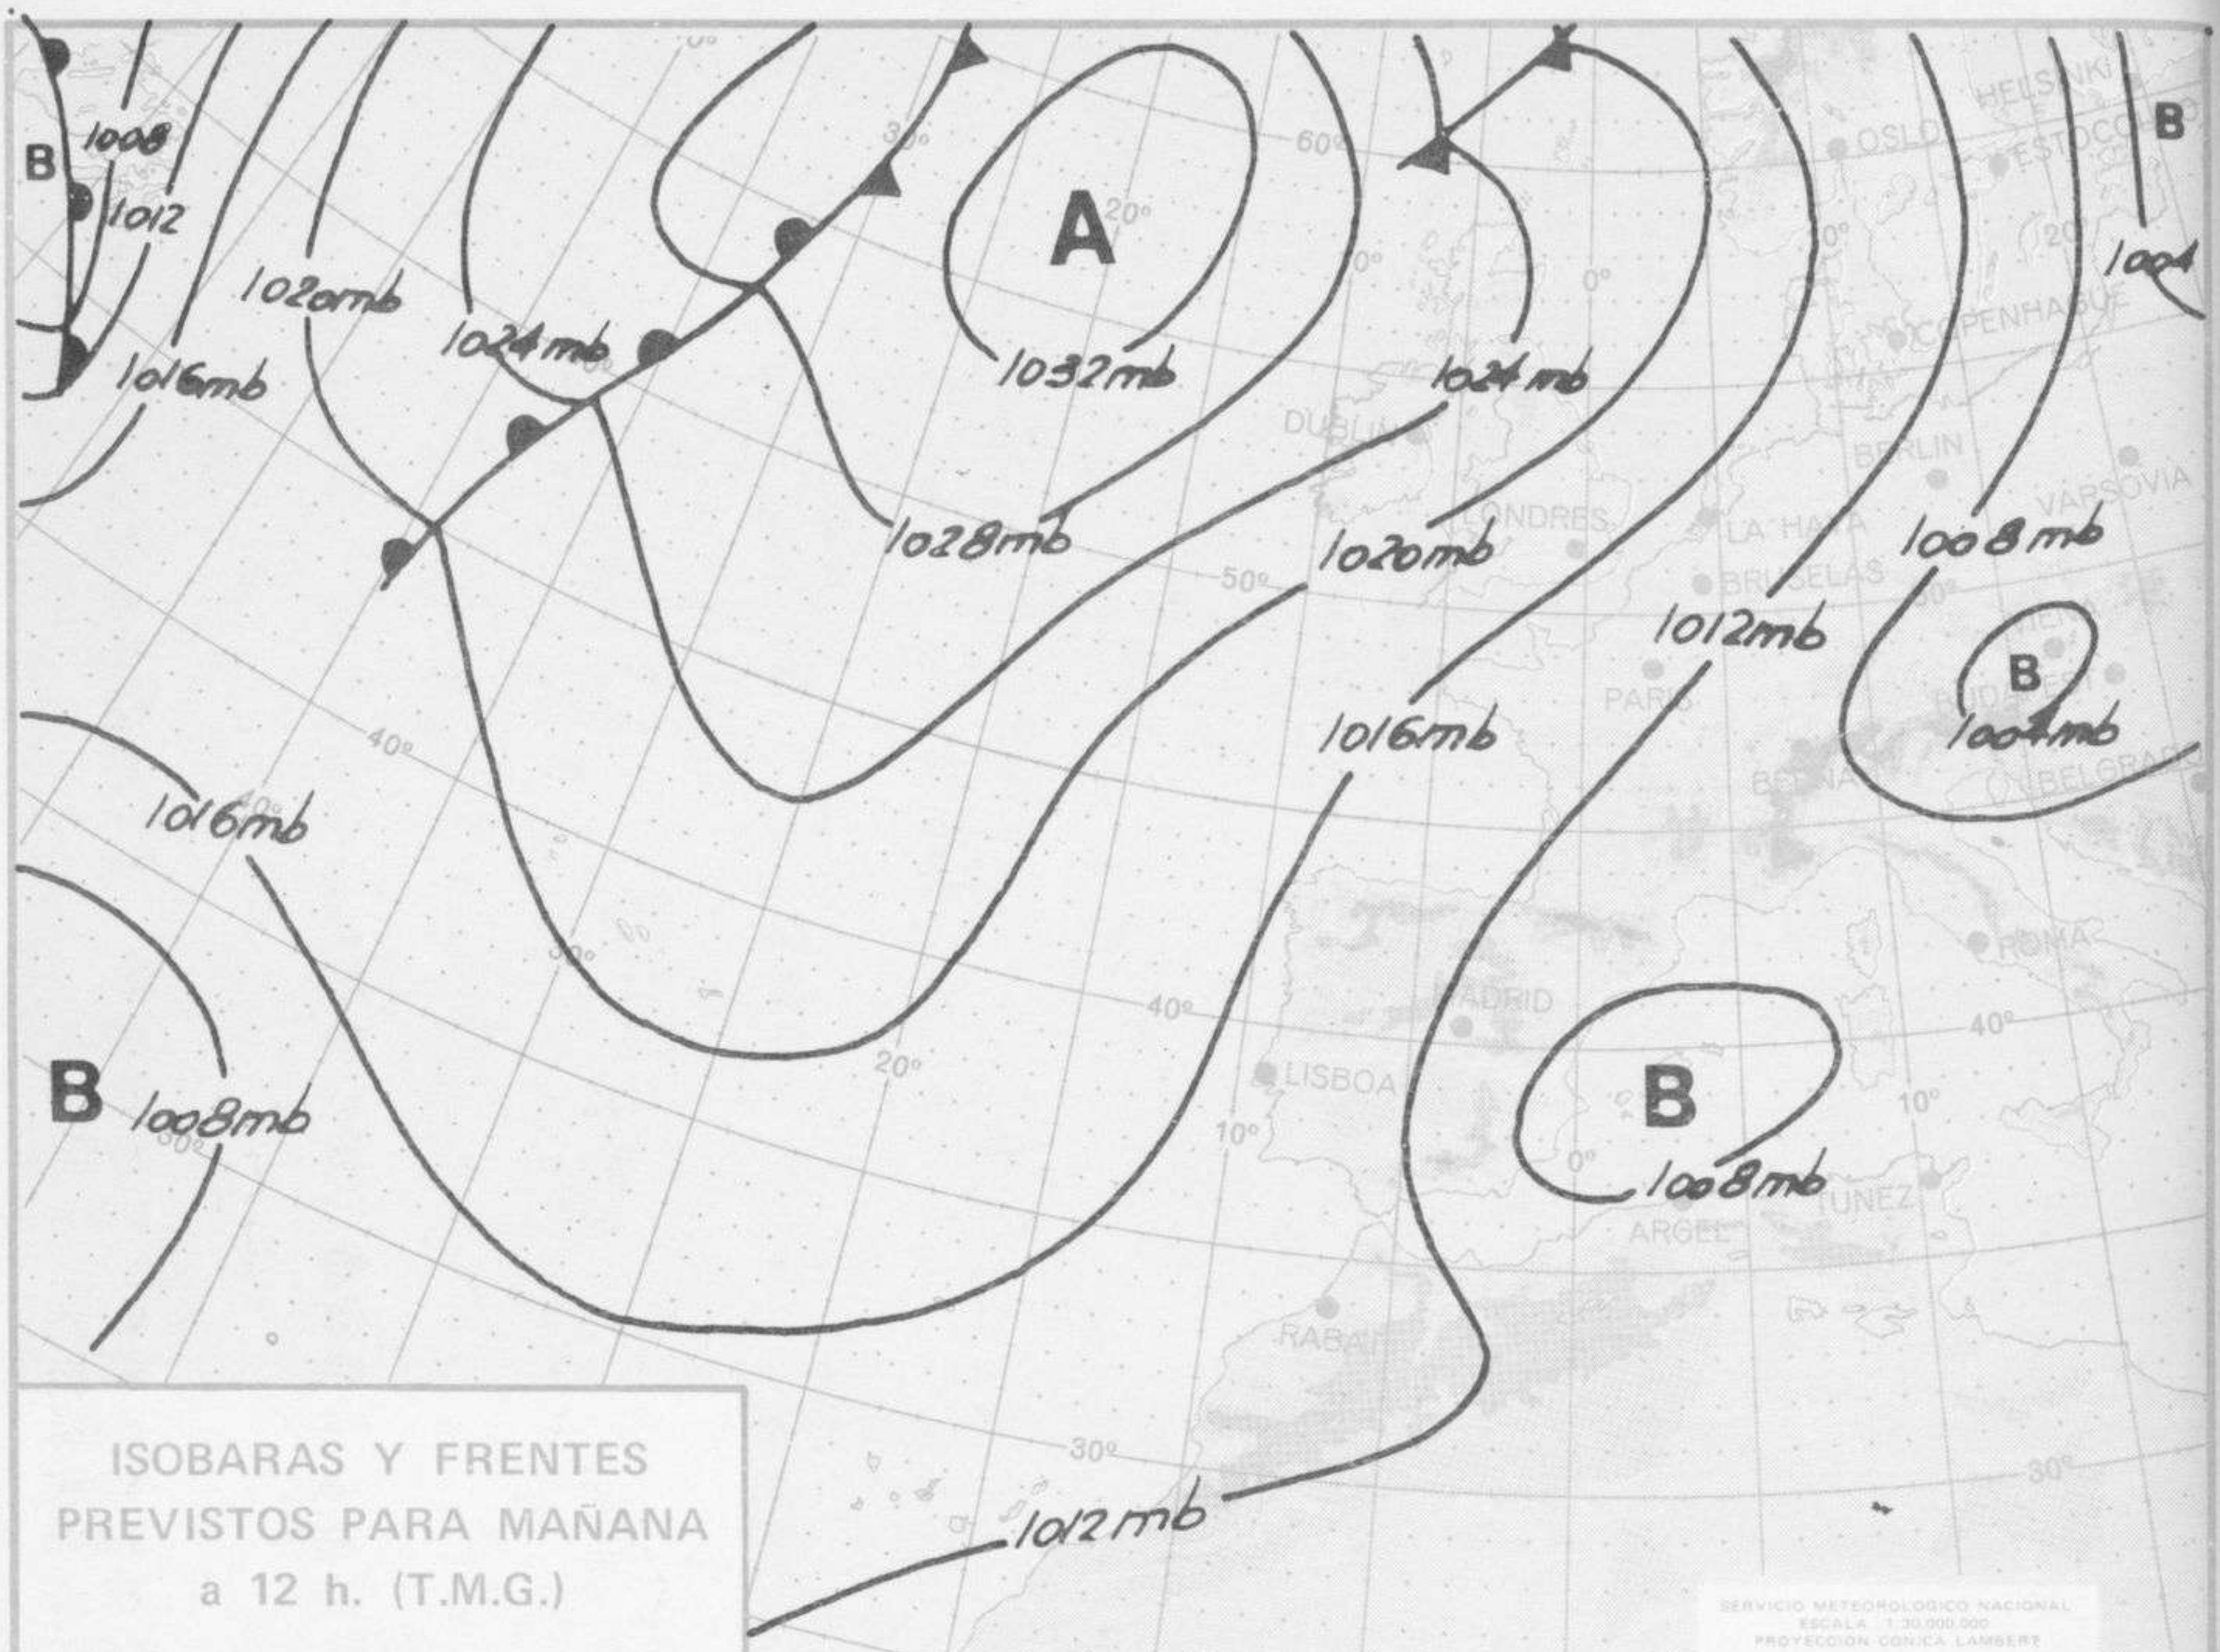

SERVICIO METEOROLOGICO NACIONAL
ESCALA 1:30.000.000
PROYECCION CONICA LAMBERT