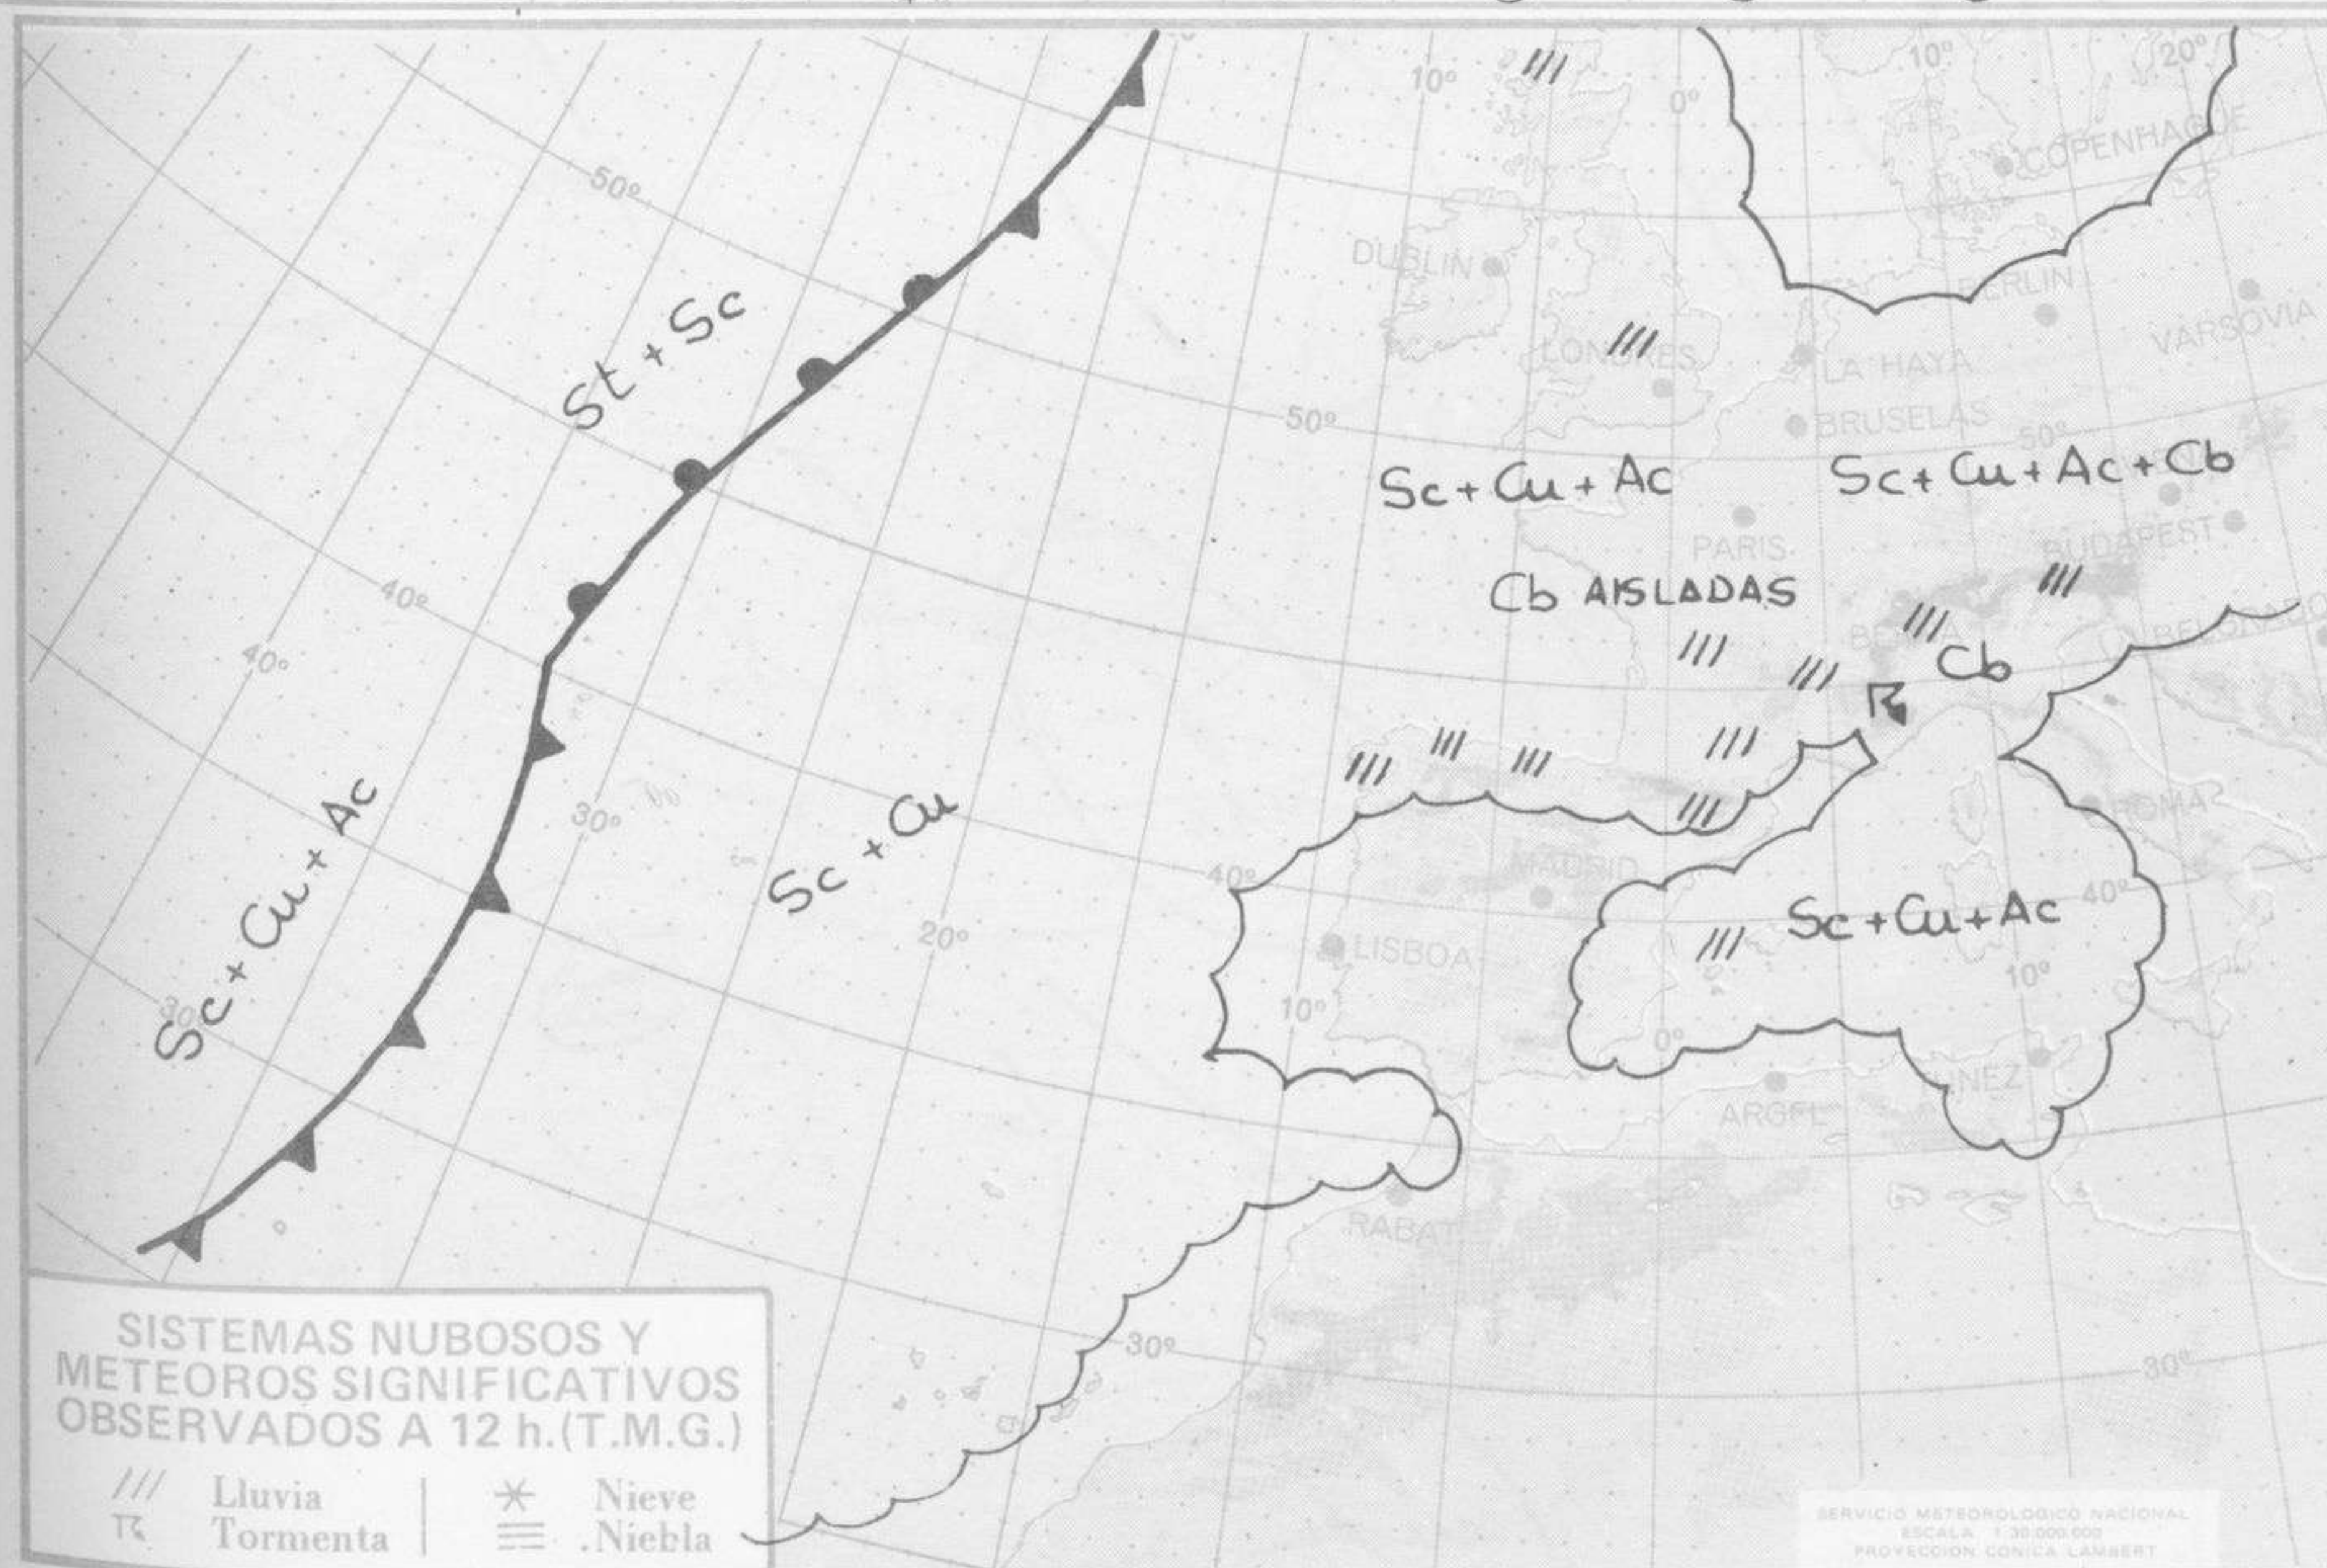

ISOBARAS Y FRENTES
PREVISTOS PARA MAÑANA
a 12 h. (T.M.G.)

Estaciones	Temperaturas (°C)			Precipitación (l/m²)		Horas de sol ayer	Meteoros significativos			
	Máxima de ayer	Mínima de hoy	12 horas de hoy	06 ayer a 06 hoy	Hoy 06-12		18 horas de ayer	00 horas de hoy	06 horas de hoy	12 horas de hoy
Castellón de la Plana	25	15	21			12.0	☉		☉	☉
Valencia (A)	26	13	19			12.5	☉	○	☉	☉
Valencia	25	15				11.8	☉		☉	
Alicante (A)	28	18	21	2		12.9	☉	●	☉	☉
Alicante	29	17		ip		12.3	☉		☉	
Murcia (A)	31	18	19			12.8	○		☉	☉
Murcia	31		19				☉			☉
Cartagena	24	15	18				○		☉	☉
San Javier	25	17	19			10.8	○		☉	☉
Sevilla (A)	25	17	18	ip	ip	11.7	○	●	☉	☉
Córdoba (A)	32	13	19	ip	ip	11.4	○	●	☉	☉
Jaén	33	15				13.1	○		☉	
Granada (A)	33	14				12.8	○		☉	
Huelva	22	18				5.2	●		☉	☉
Jerez de la Frontera (A) ...	21	17	20				●		☉	☉
Cádiz	18	11	18	ip			●		☉	☉
San Fernando	20	17	20	ip		0.0	●		☉	☉
Tarifa	18	16	17			10.0	●		☉	☉
Málaga (A)	34	21	28			10.6	○	○	○	○
Almería (A)	24	17	24			11.8	☉	☉	☉	☉
Palma de Mallorca (A)	25	15	14	X	9	12.5	☉	☉	☉	m
Mahón (A)	22	13	15			11.5	☉	☉	☉	☉
Ibiza (A)	25	18	20			12.2	☉	☉	☉	☉
Santa Cruz de Tenerife (A)...	27	12	28		ip	10.6	☉	☉	☉	☉
Santa Cruz de Tenerife	23	18	23	1	ip	10.7	●		☉	☉
Las Palmas (A)	25	19	22			9.0	☉	☉	☉	☉
Fuerteventura (A)	26	14	19			11.6	○		☉	○
Lanzarote (A)	33	15	20			3.1	○		☉	☉
Ceuta	21	12				3.6	☉		☉	
Melilla	28	19	24			10.7	☉	○	○	○