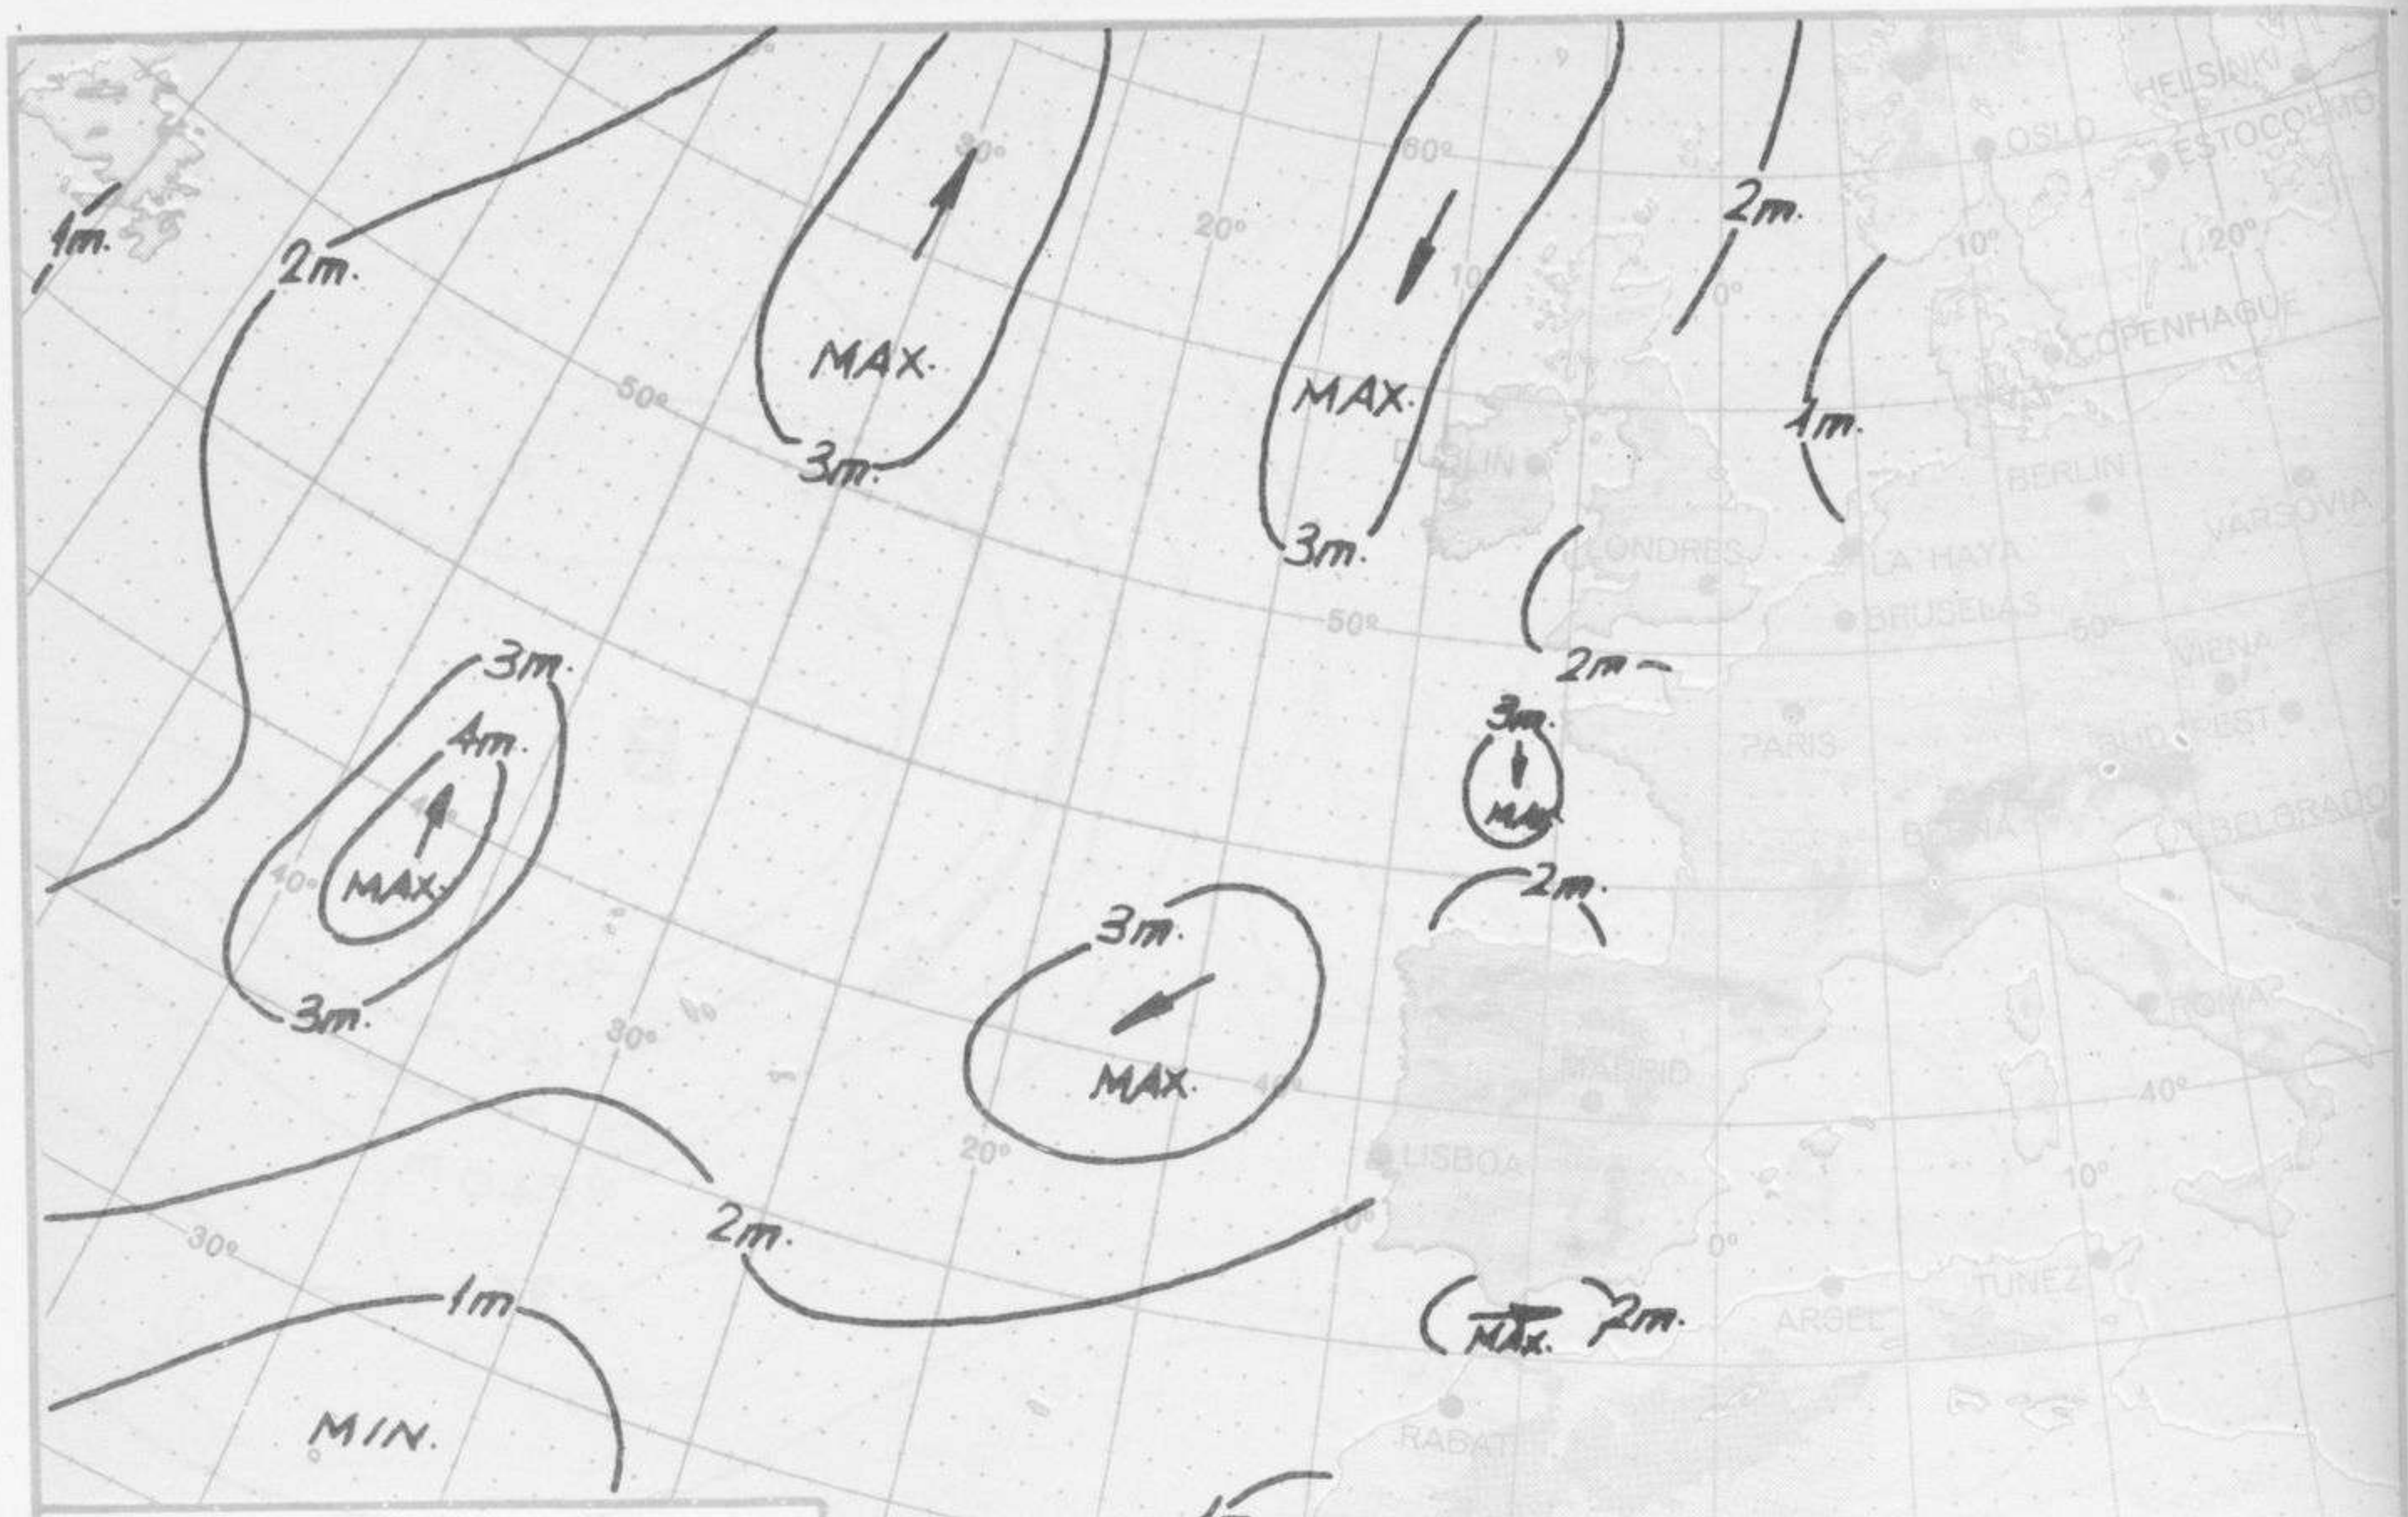

ALTURA Y DIRECCION DEL OLEAJE a 06 h. (T.M.G.)