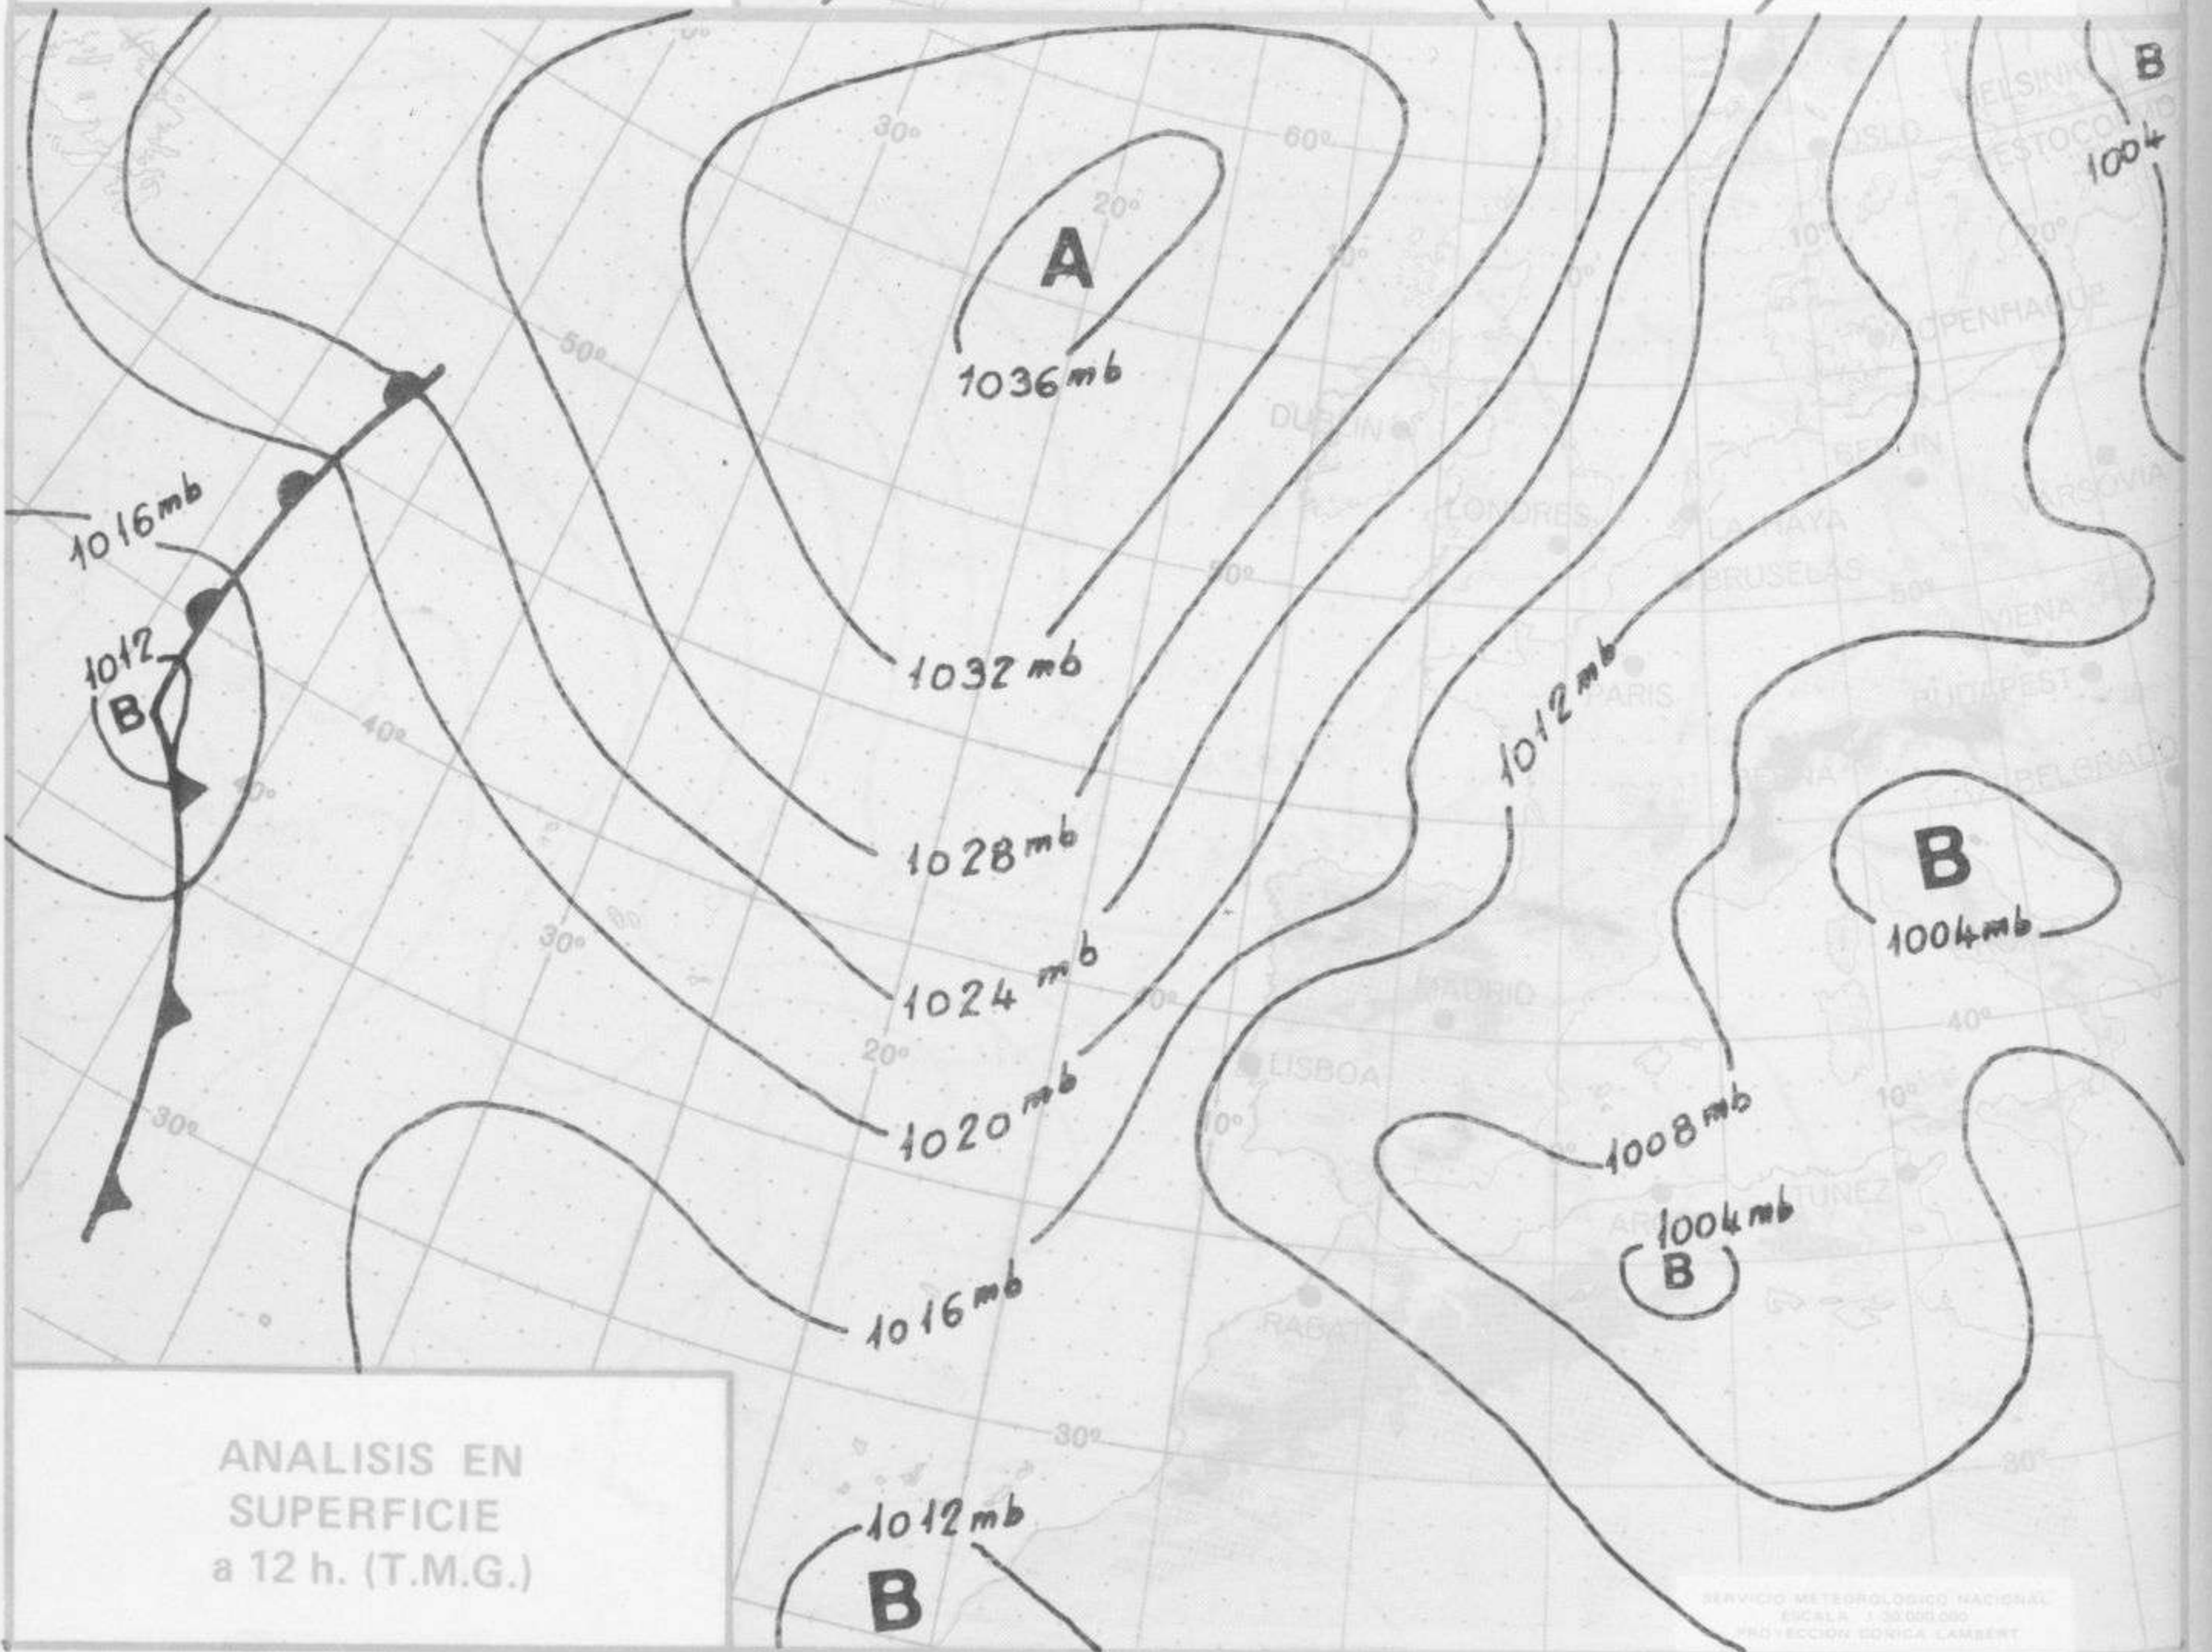

ANALISIS EN SUPERFICIE a 12 h. (T.M.G.)