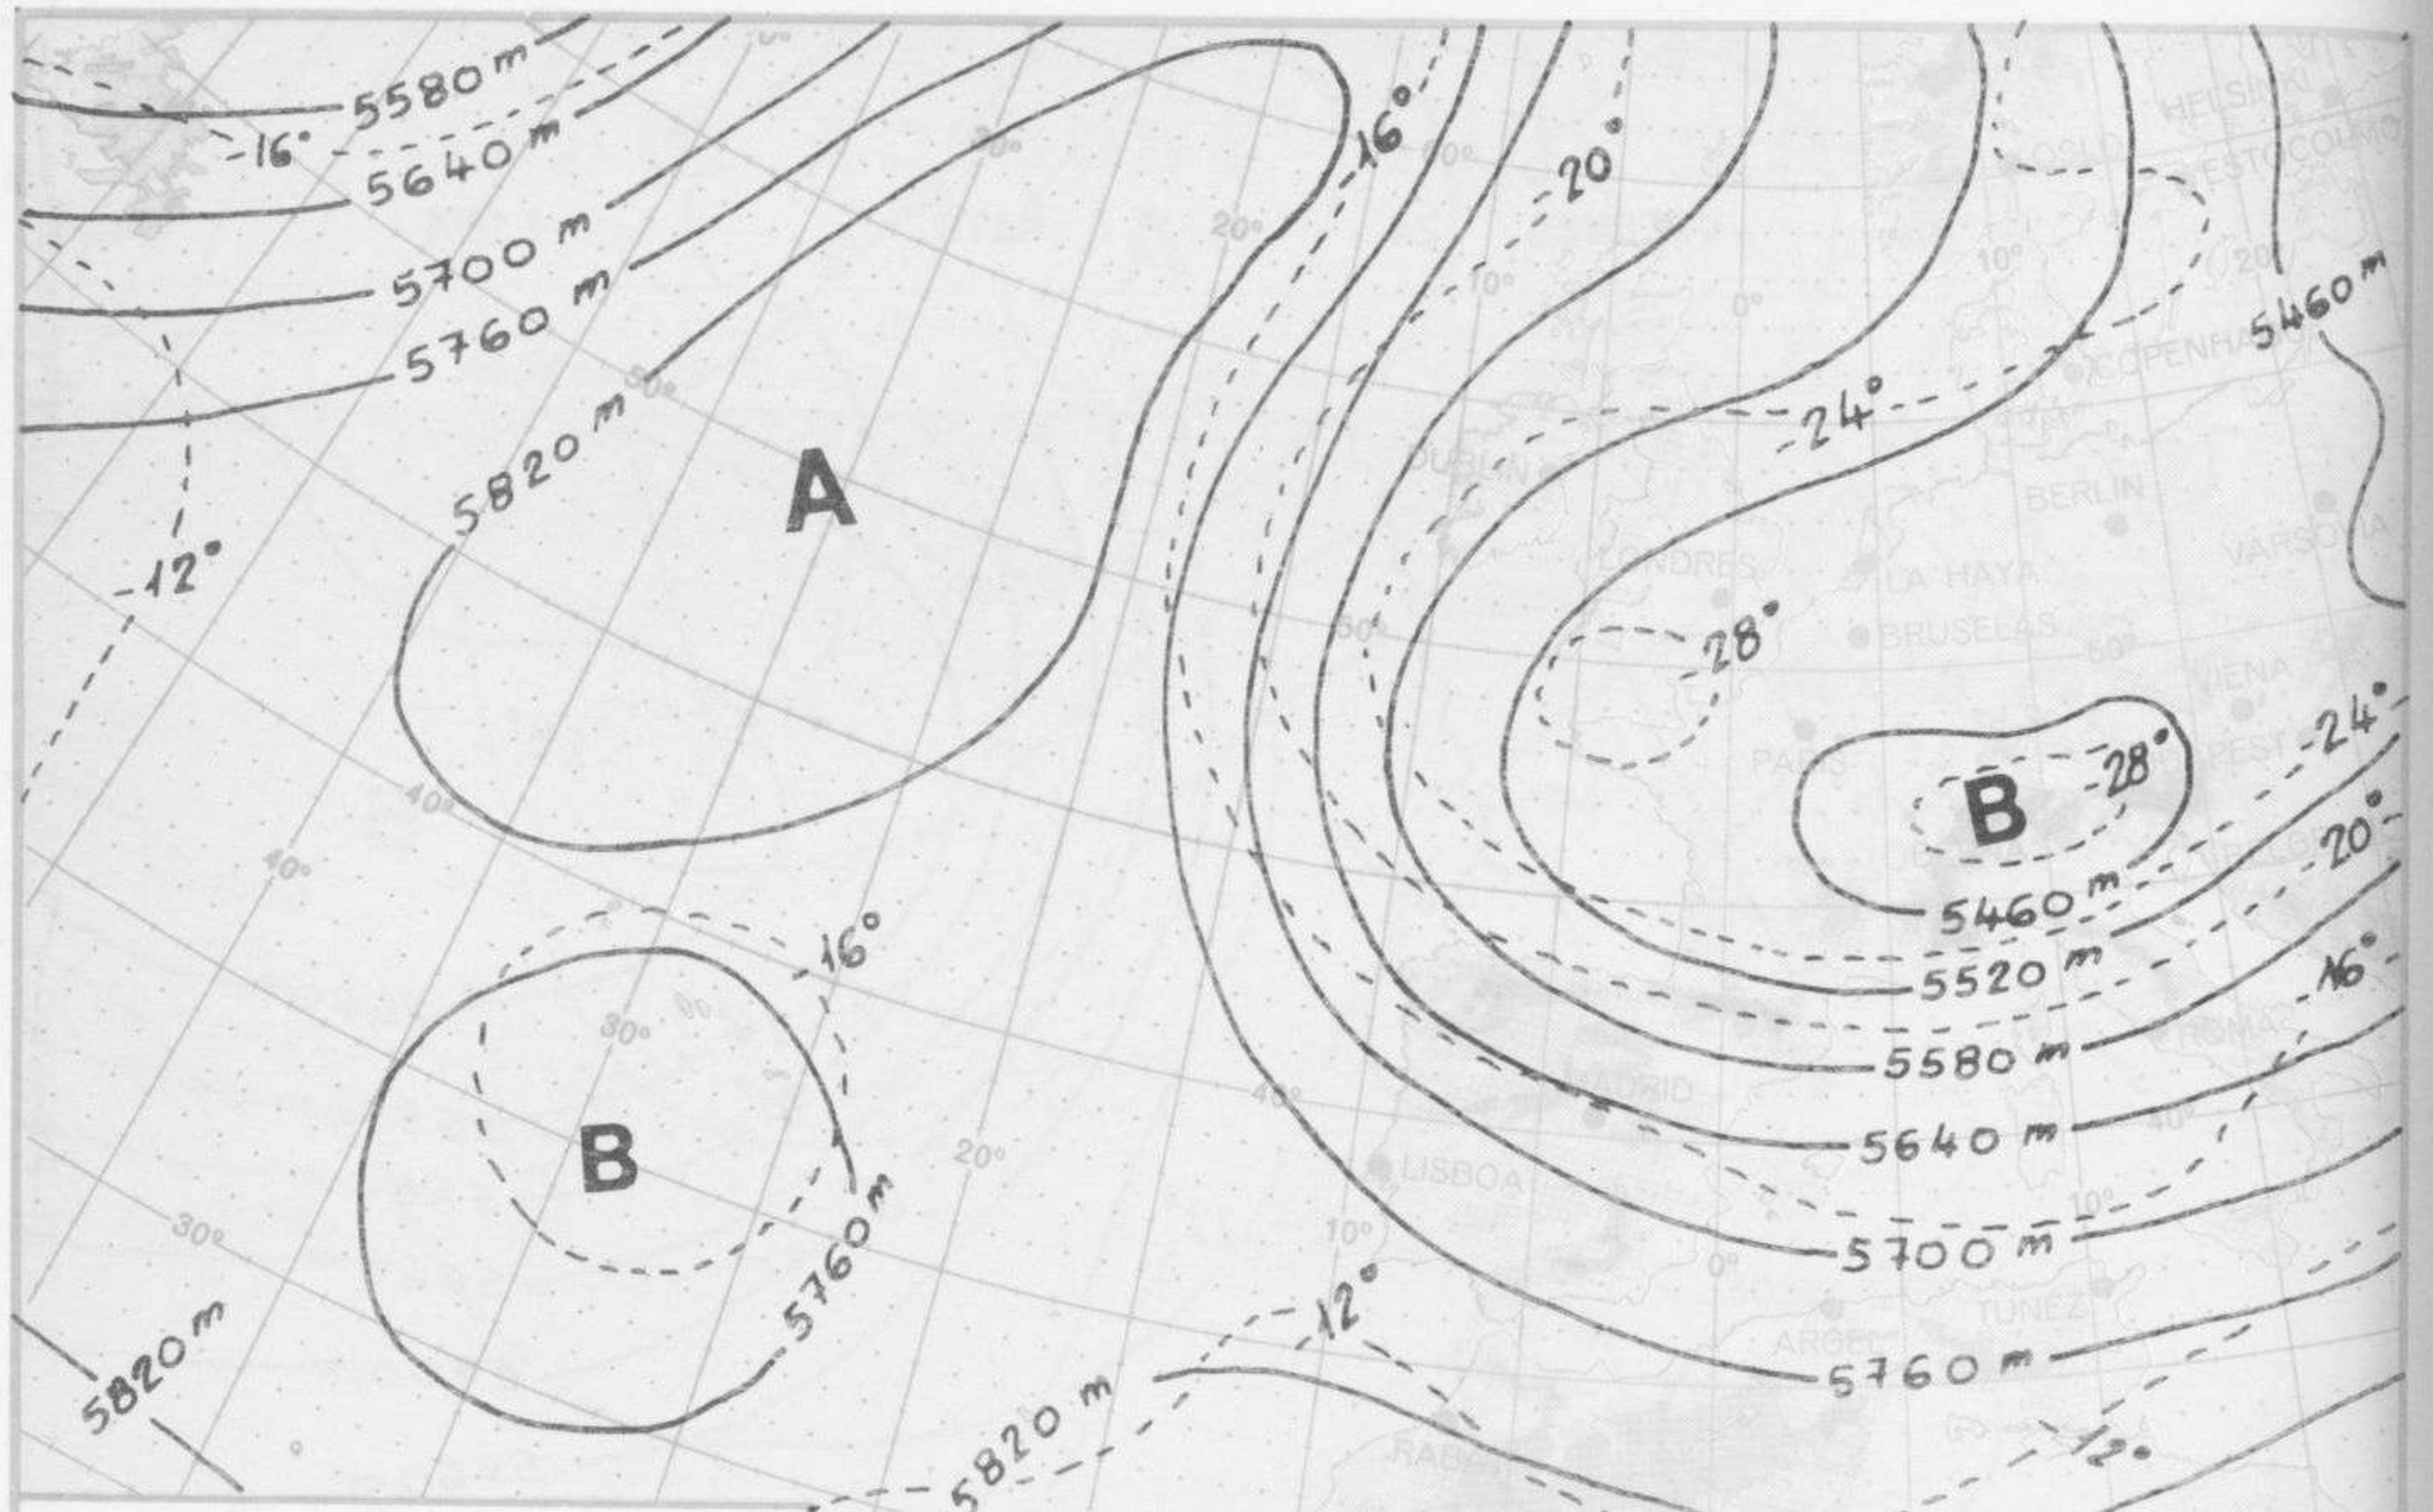

TOPOGRAFIA DE LA SUPERFICIE DE 500 mb. a 12 h. (T.M.G.)