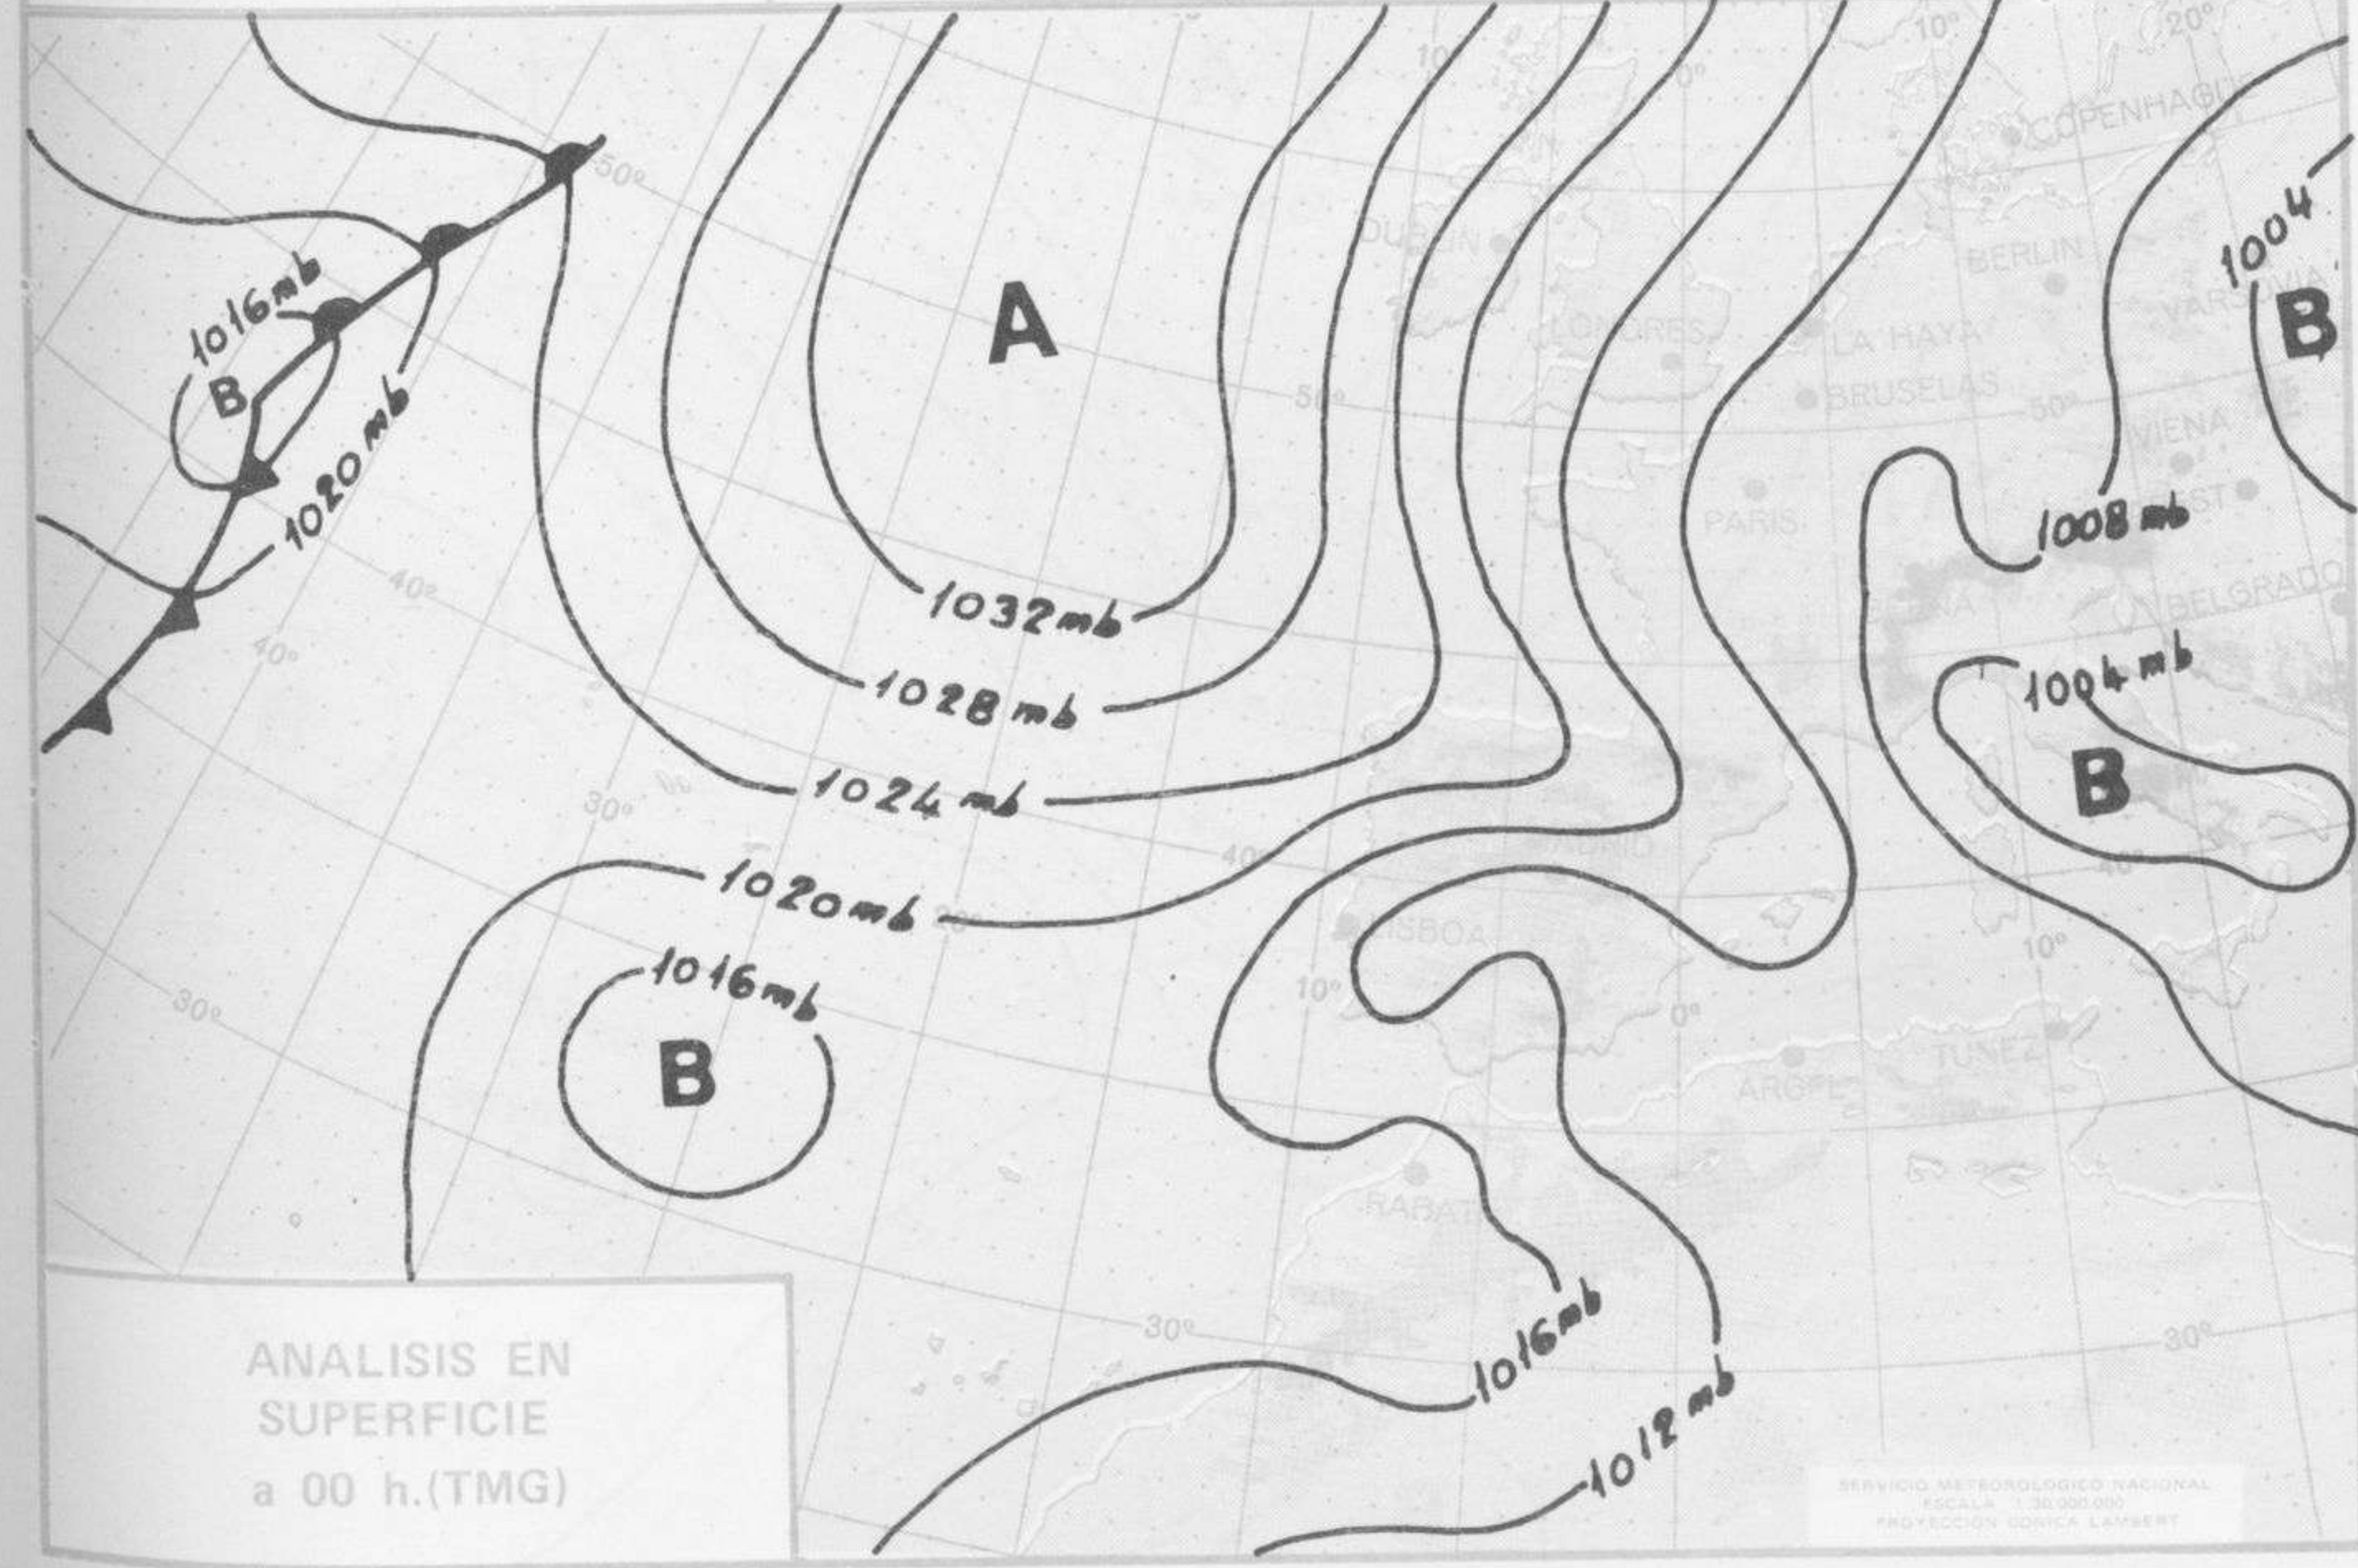

Dirección postal: Centro de Análisis y Predicción (Ciudad Universitaria), Apartado 285 - Madrid - 3 - (España) - Teléfono: 244 35 00
Fonometeo local: teléfono 094 - Fonometeo España: teléfono 232 69 40 de Madrid