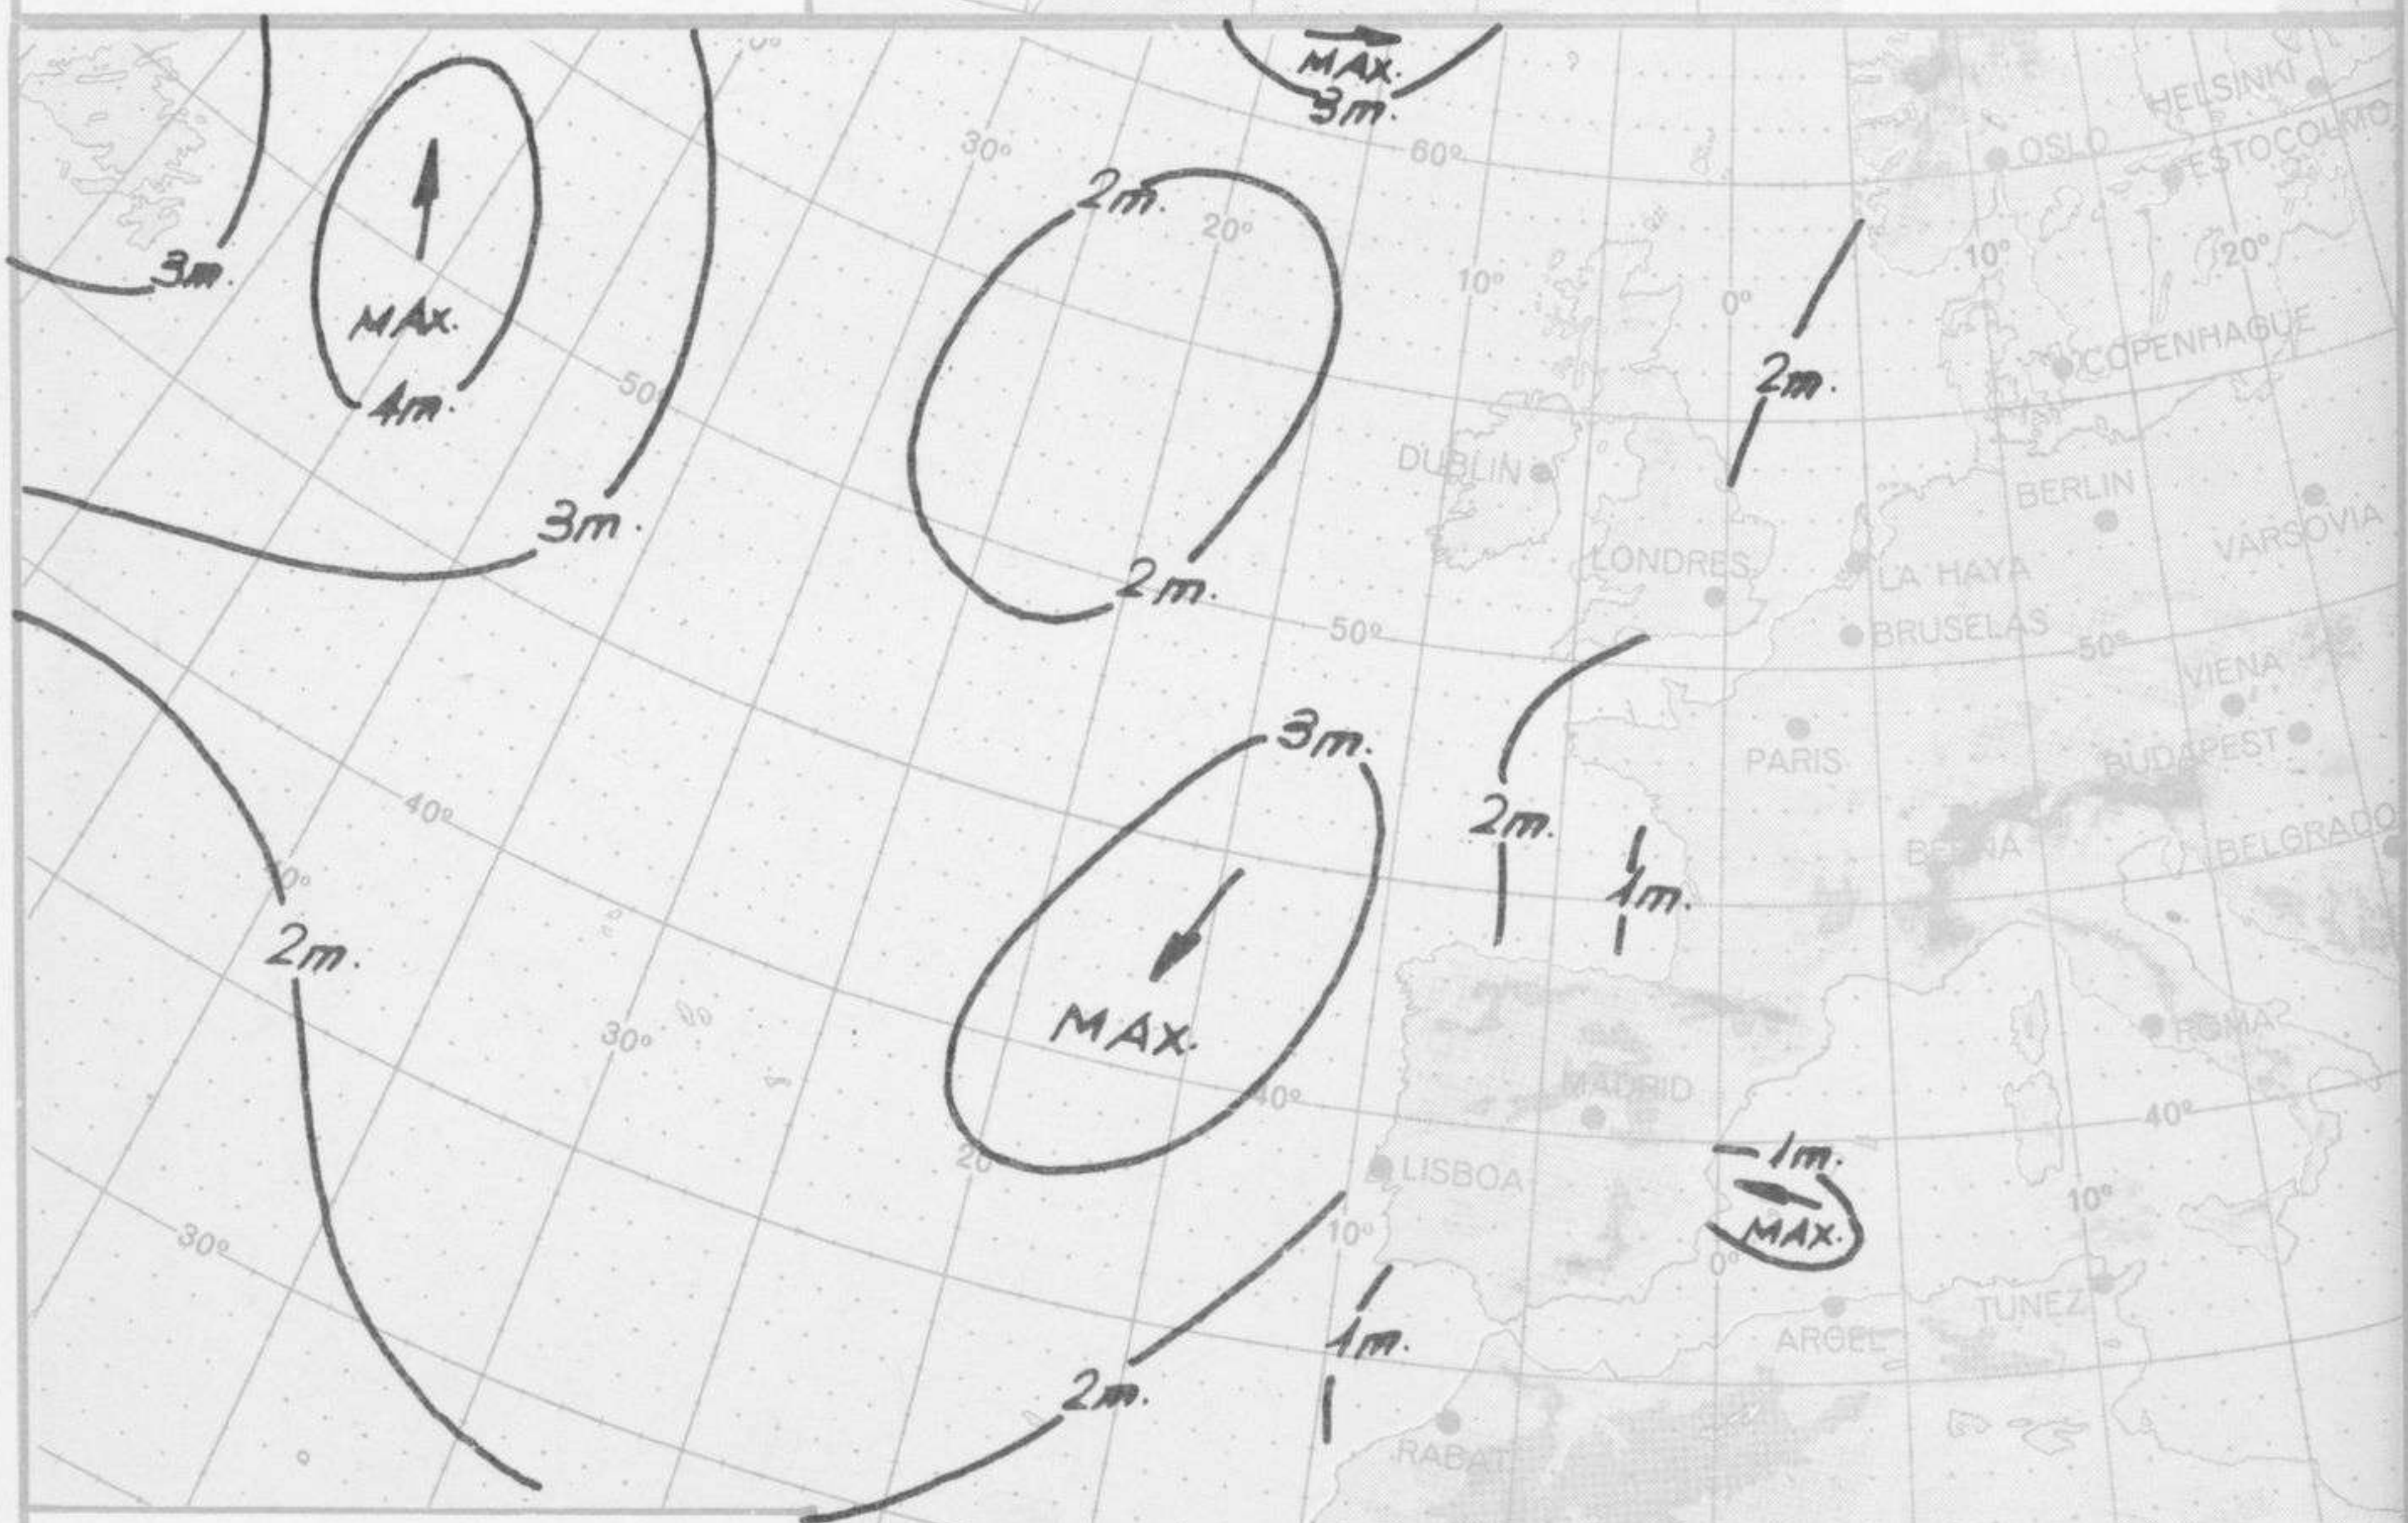

PREVISION DE OLEAJE
PARA MAÑANA
a 12 h. (T.M.G.)

SERVICIO METEOROLOGICO NACIONAL
ESCALA 1:30.000.000
PROYECCION CONICA LAMBERT