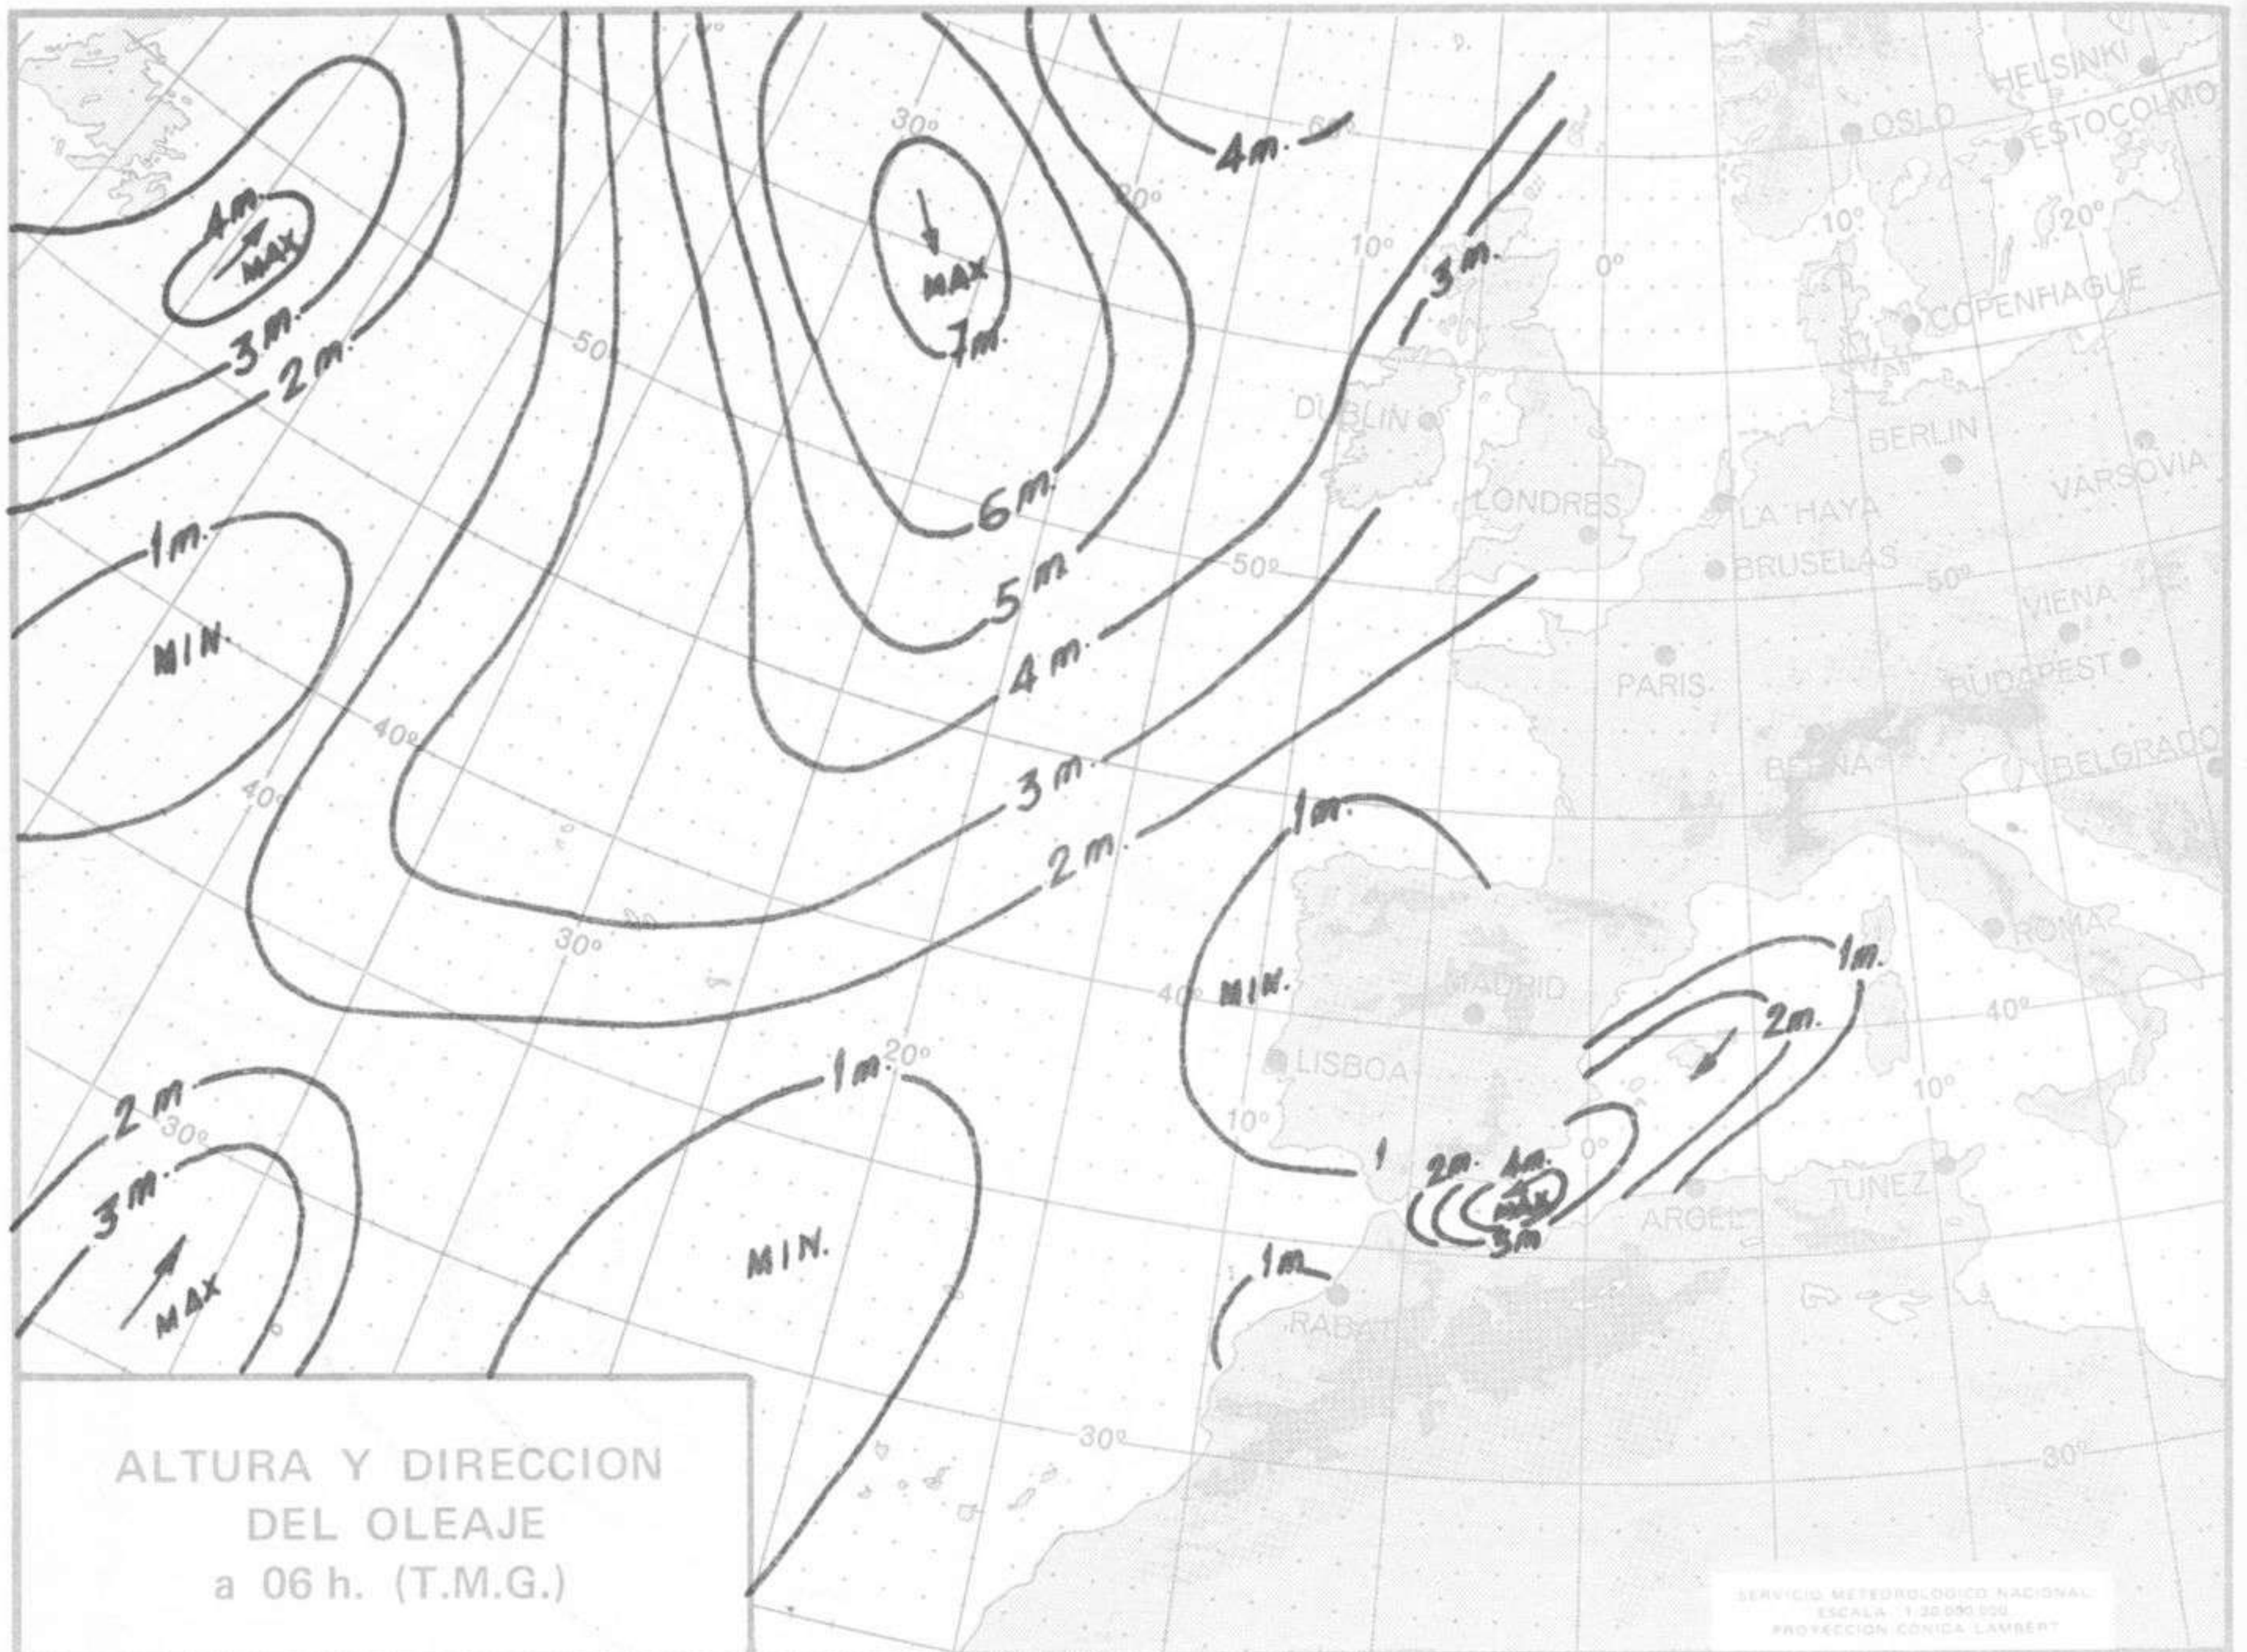

TOPOGRAFIA DE LA SUPERFICIE DE 500 mb. a 12 h. (T.M.G.)

SERVICIO METEOROLÓGICO NACIONAL  
 ESCALA 1:100 000  
 PROYECCION CONICA LAMBERT

ANALISIS EN SUPERFICIE a 12 h. (T.M.G.)

SERVICIO METEOROLÓGICO NACIONAL  
 ESCALA 1:100 000  
 PROYECCION CONICA LAMBERT