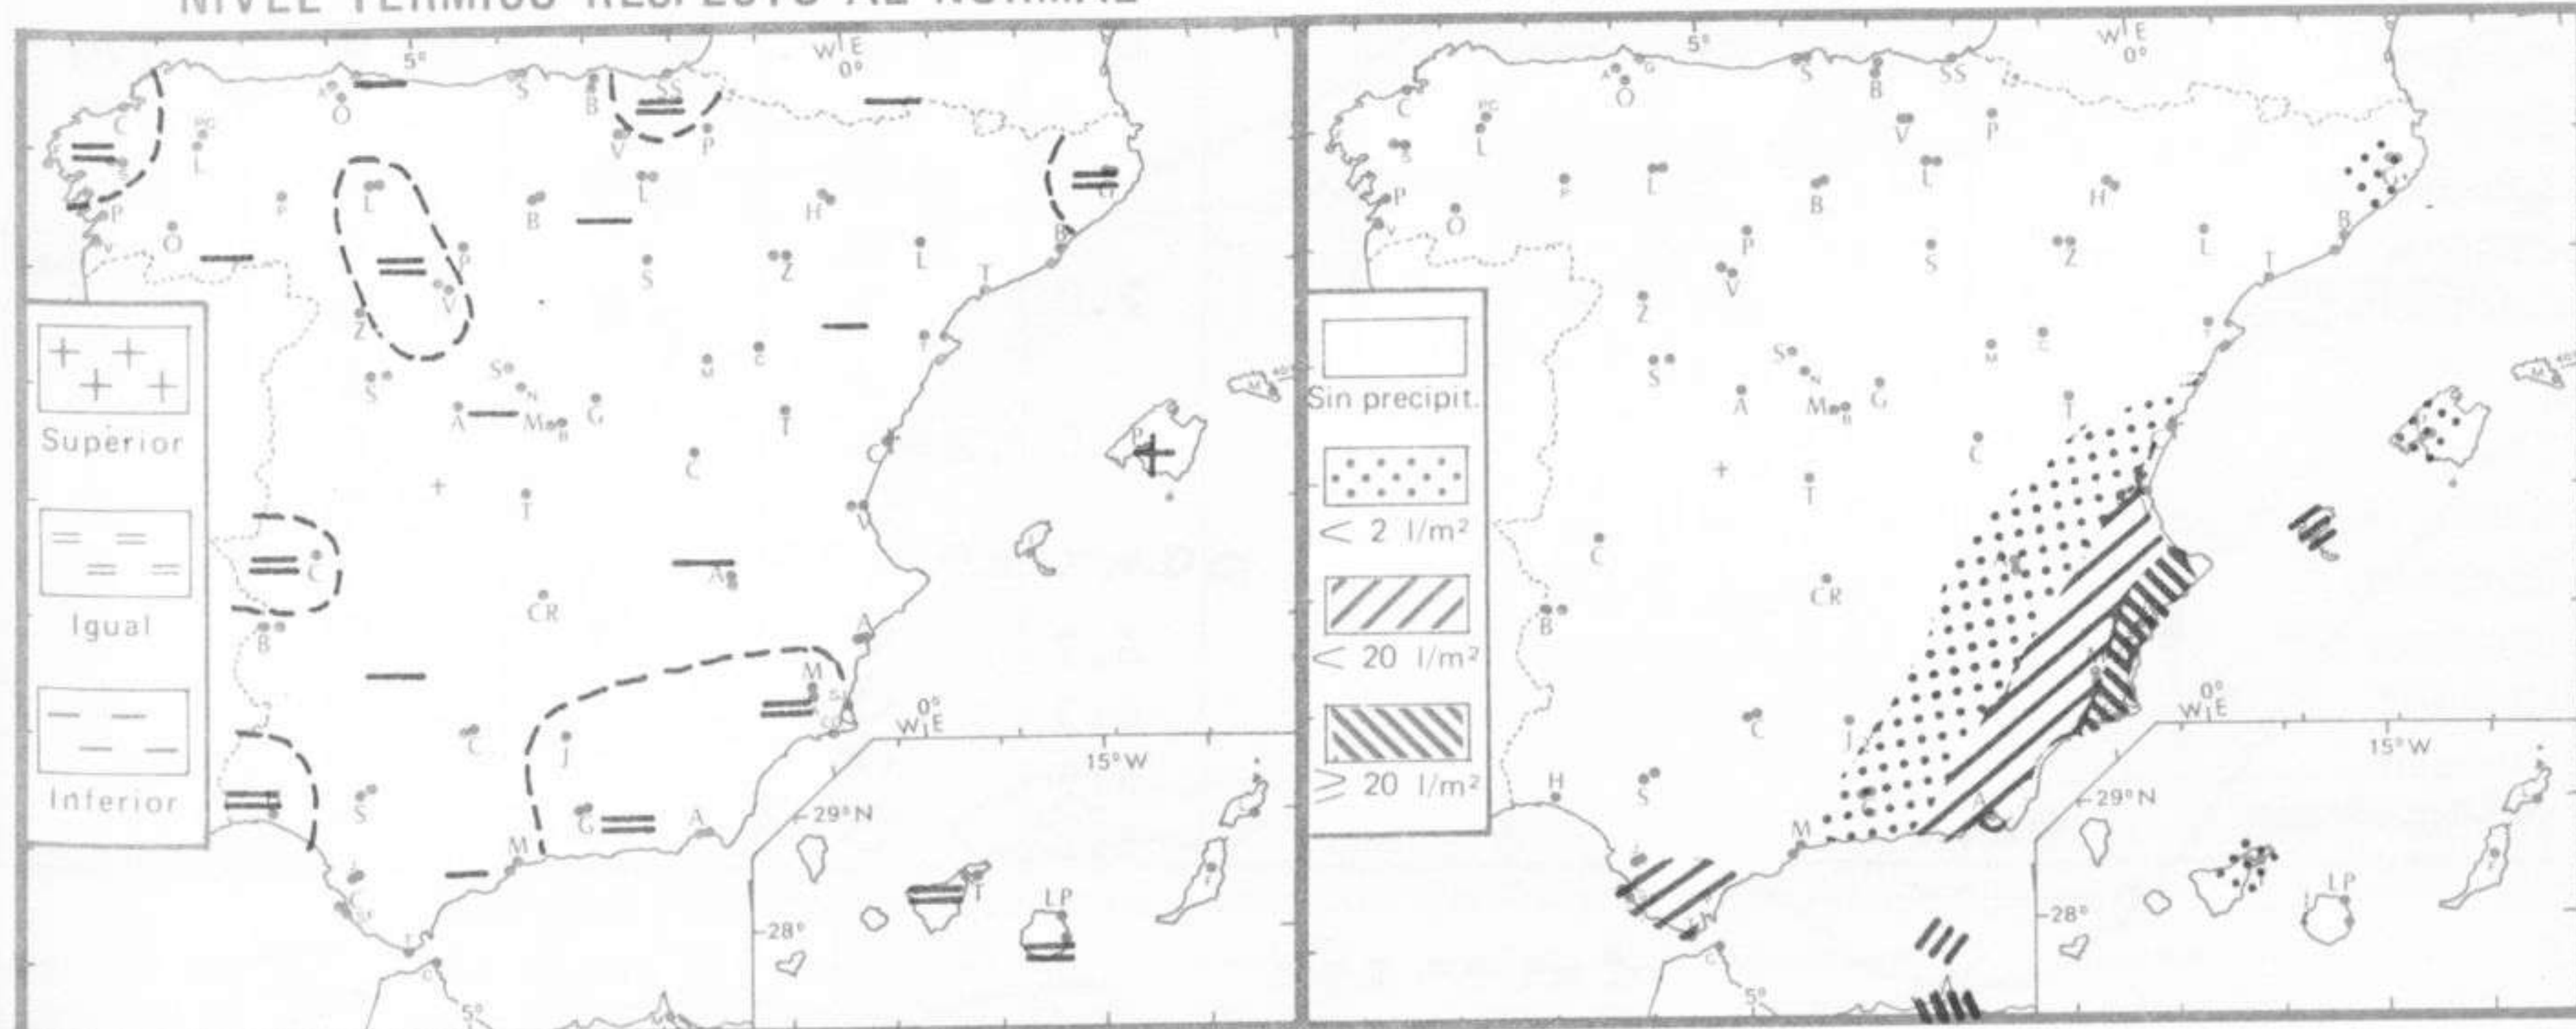

Vientos fuertes: En la madrugada de hoy, se registraron fuertes del Nordeste en Murcia y Menorca.

Temperaturas destacables: Las máximas de ayer oscilaron de 3ª en Vitoria y Logroño a 16ª en Almería, Huelva, Sevilla y Alicante. y de 20 a 21ª en las capitales canarias. Las mínimas de hoy han variado de 5ª bajo cero en Soria a 10ª en Alicante, Almería y Palma de Mallorca y de 14 a 15ª en Canarias.

PRONOSTICO PARA MAÑANA:

En el área mediterránea cielo muy nuboso con chubascos, que en algunos puntos serán de carácter tormentoso. Existe riesgo de que en algunos puntos las precipitaciones sean intensas. En el Centro y Andalucía, cielo con nubosidad variable e intervalos de precipitación. Parcialmente nuboso con algún chubasco en Galicia y Cantábrico occidental. Poco nuboso en las demás regiones.

TENDENCIA PARA LOS DIAS .....31...y...1...:

Día 31: Empeoramiento en la vertiente atlántica y ligera mejoría en la mediterránea. Chubascos dispersos en el Cantábrico.

Día 1: Continuará la mejoría en la vertiente mediterránea y el empeoramiento en la vertiente atlántica.

NIVEL TERMICO RESPECTO AL NORMAL

AREAS CON PRECIPITACION (12 h. ayer a 12 h. hoy)