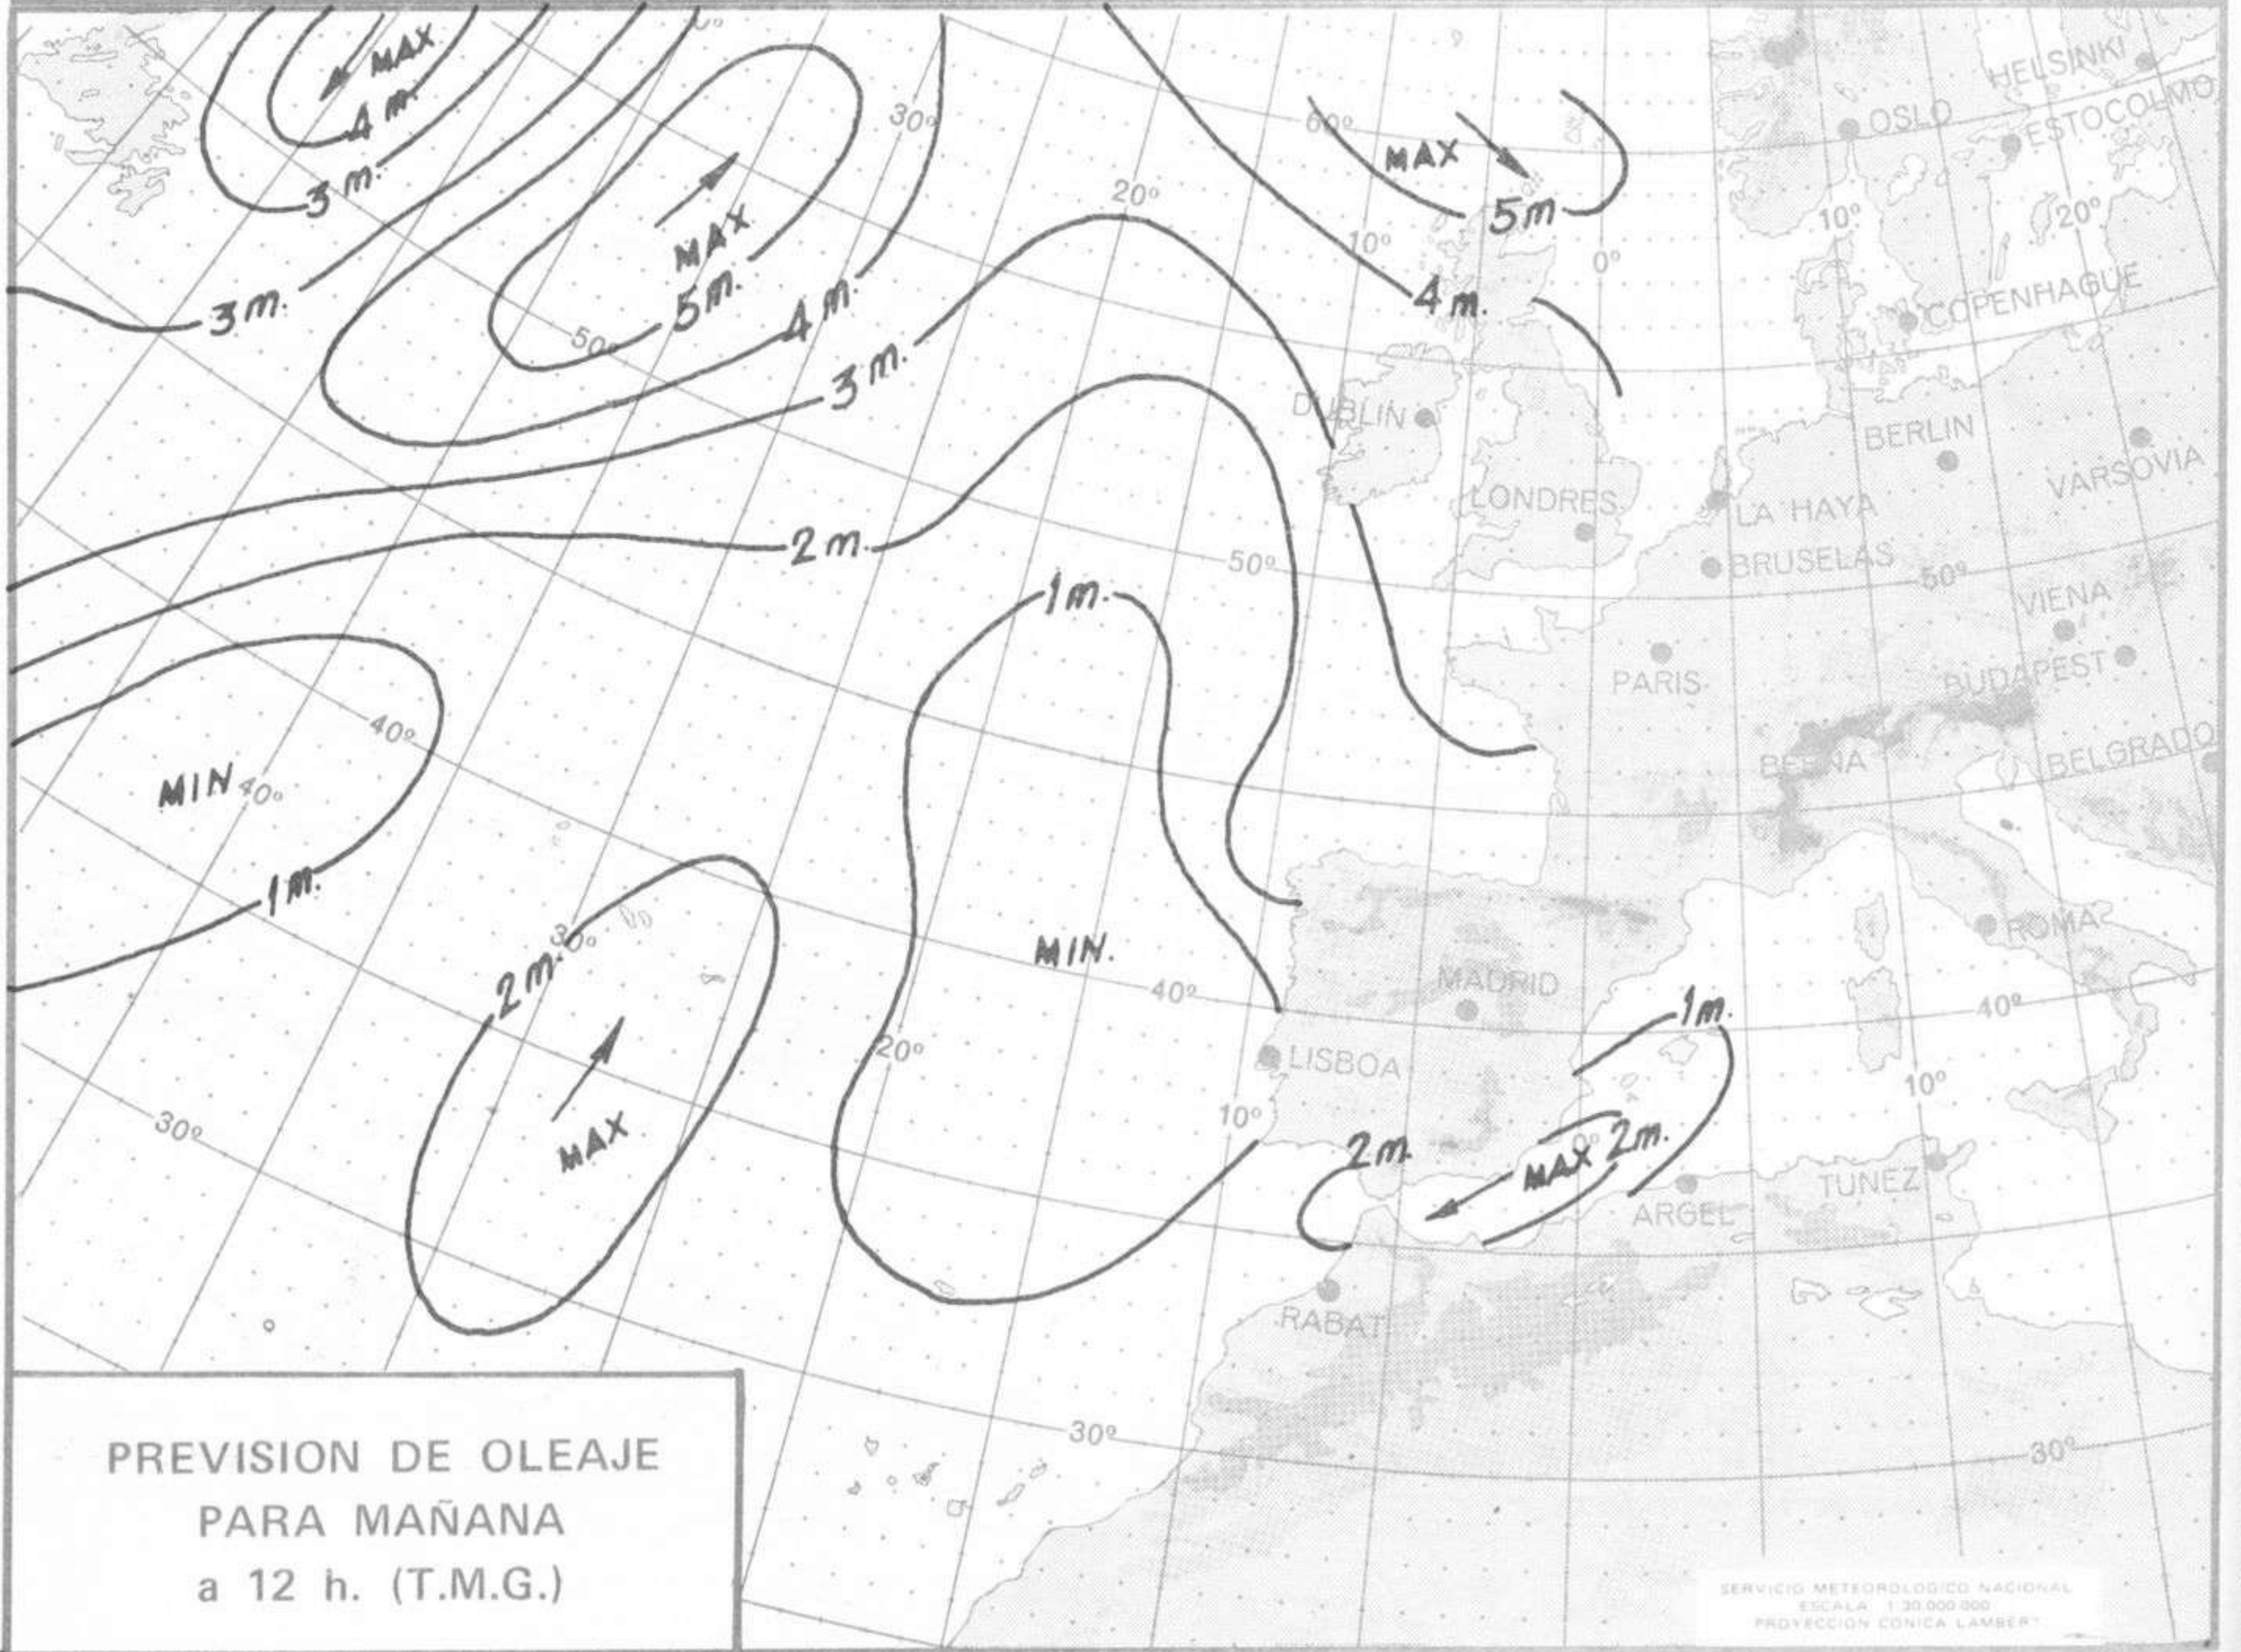

PREVISION DE OLEAJE
PARA MAÑANA
a 12 h. (T.M.G.)

SERVICIO METEOROLÓGICO NACIONAL
ESCALA 1:30.000.000
PROYECCIÓN CÓNICA LAMBERT