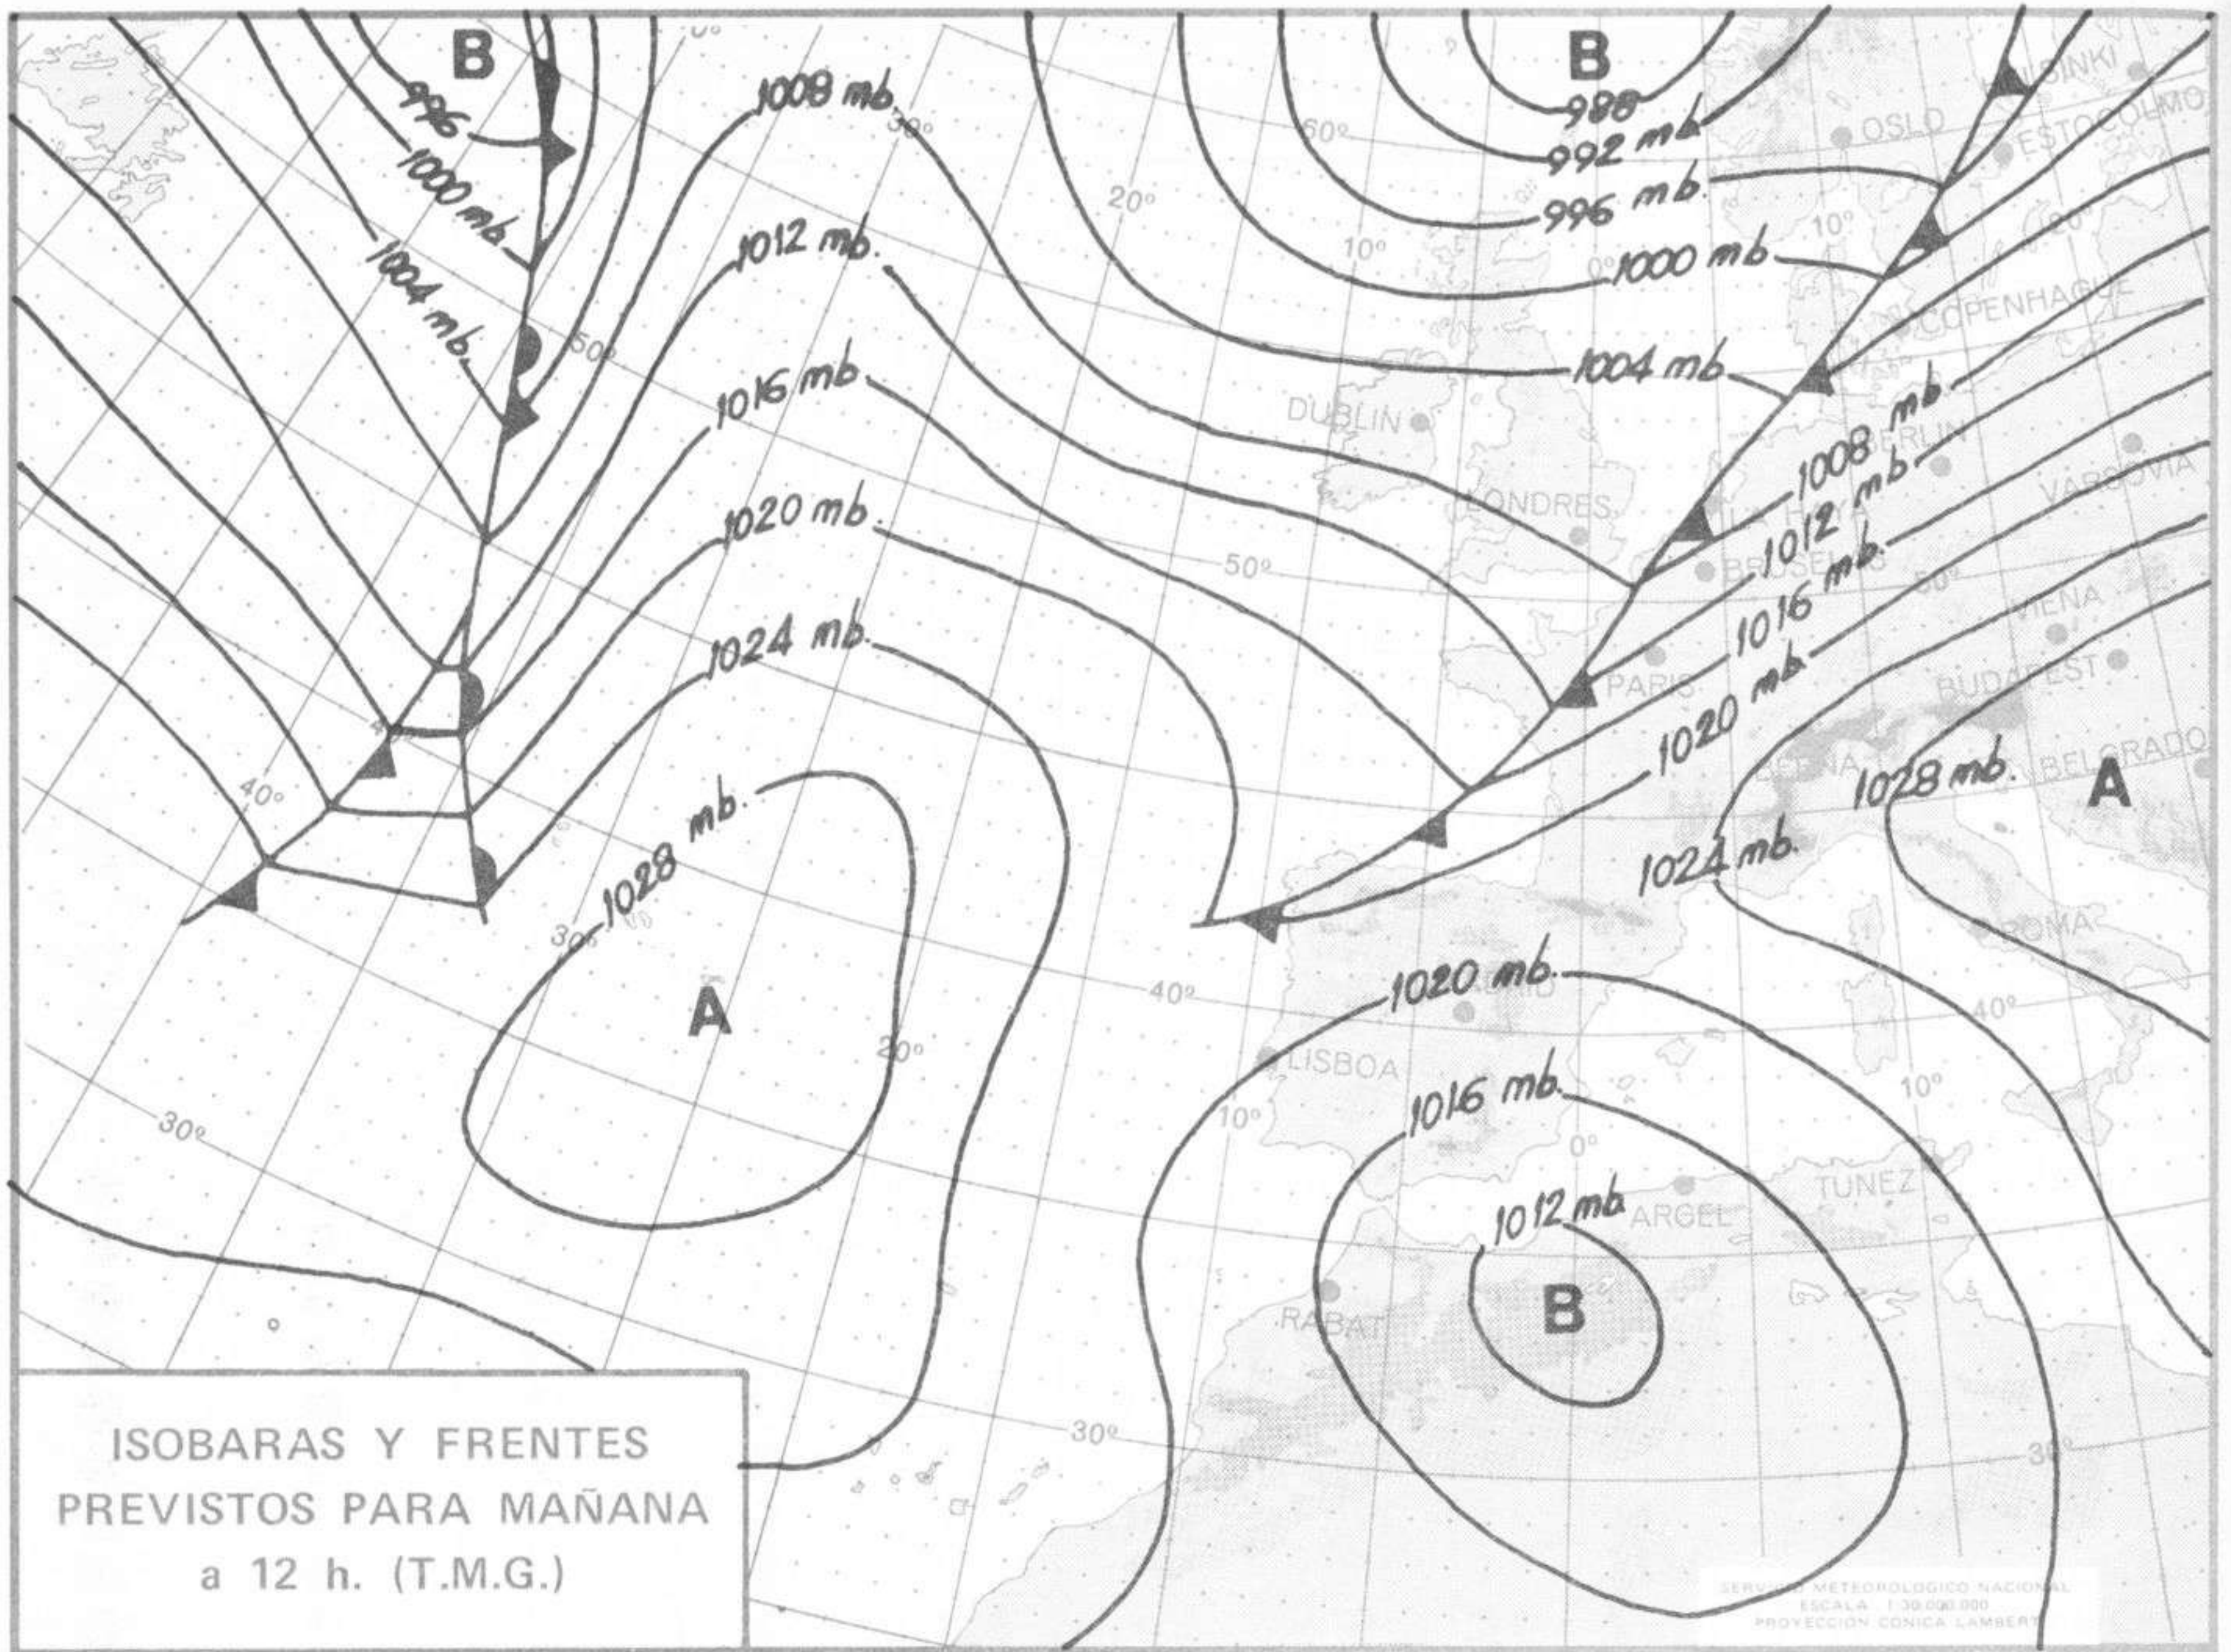

SERVICIO METEOROLÓGICO NACIONAL
ESCALA 1:30.000.000
PROYECCIÓN CÓNICA LAMBERT