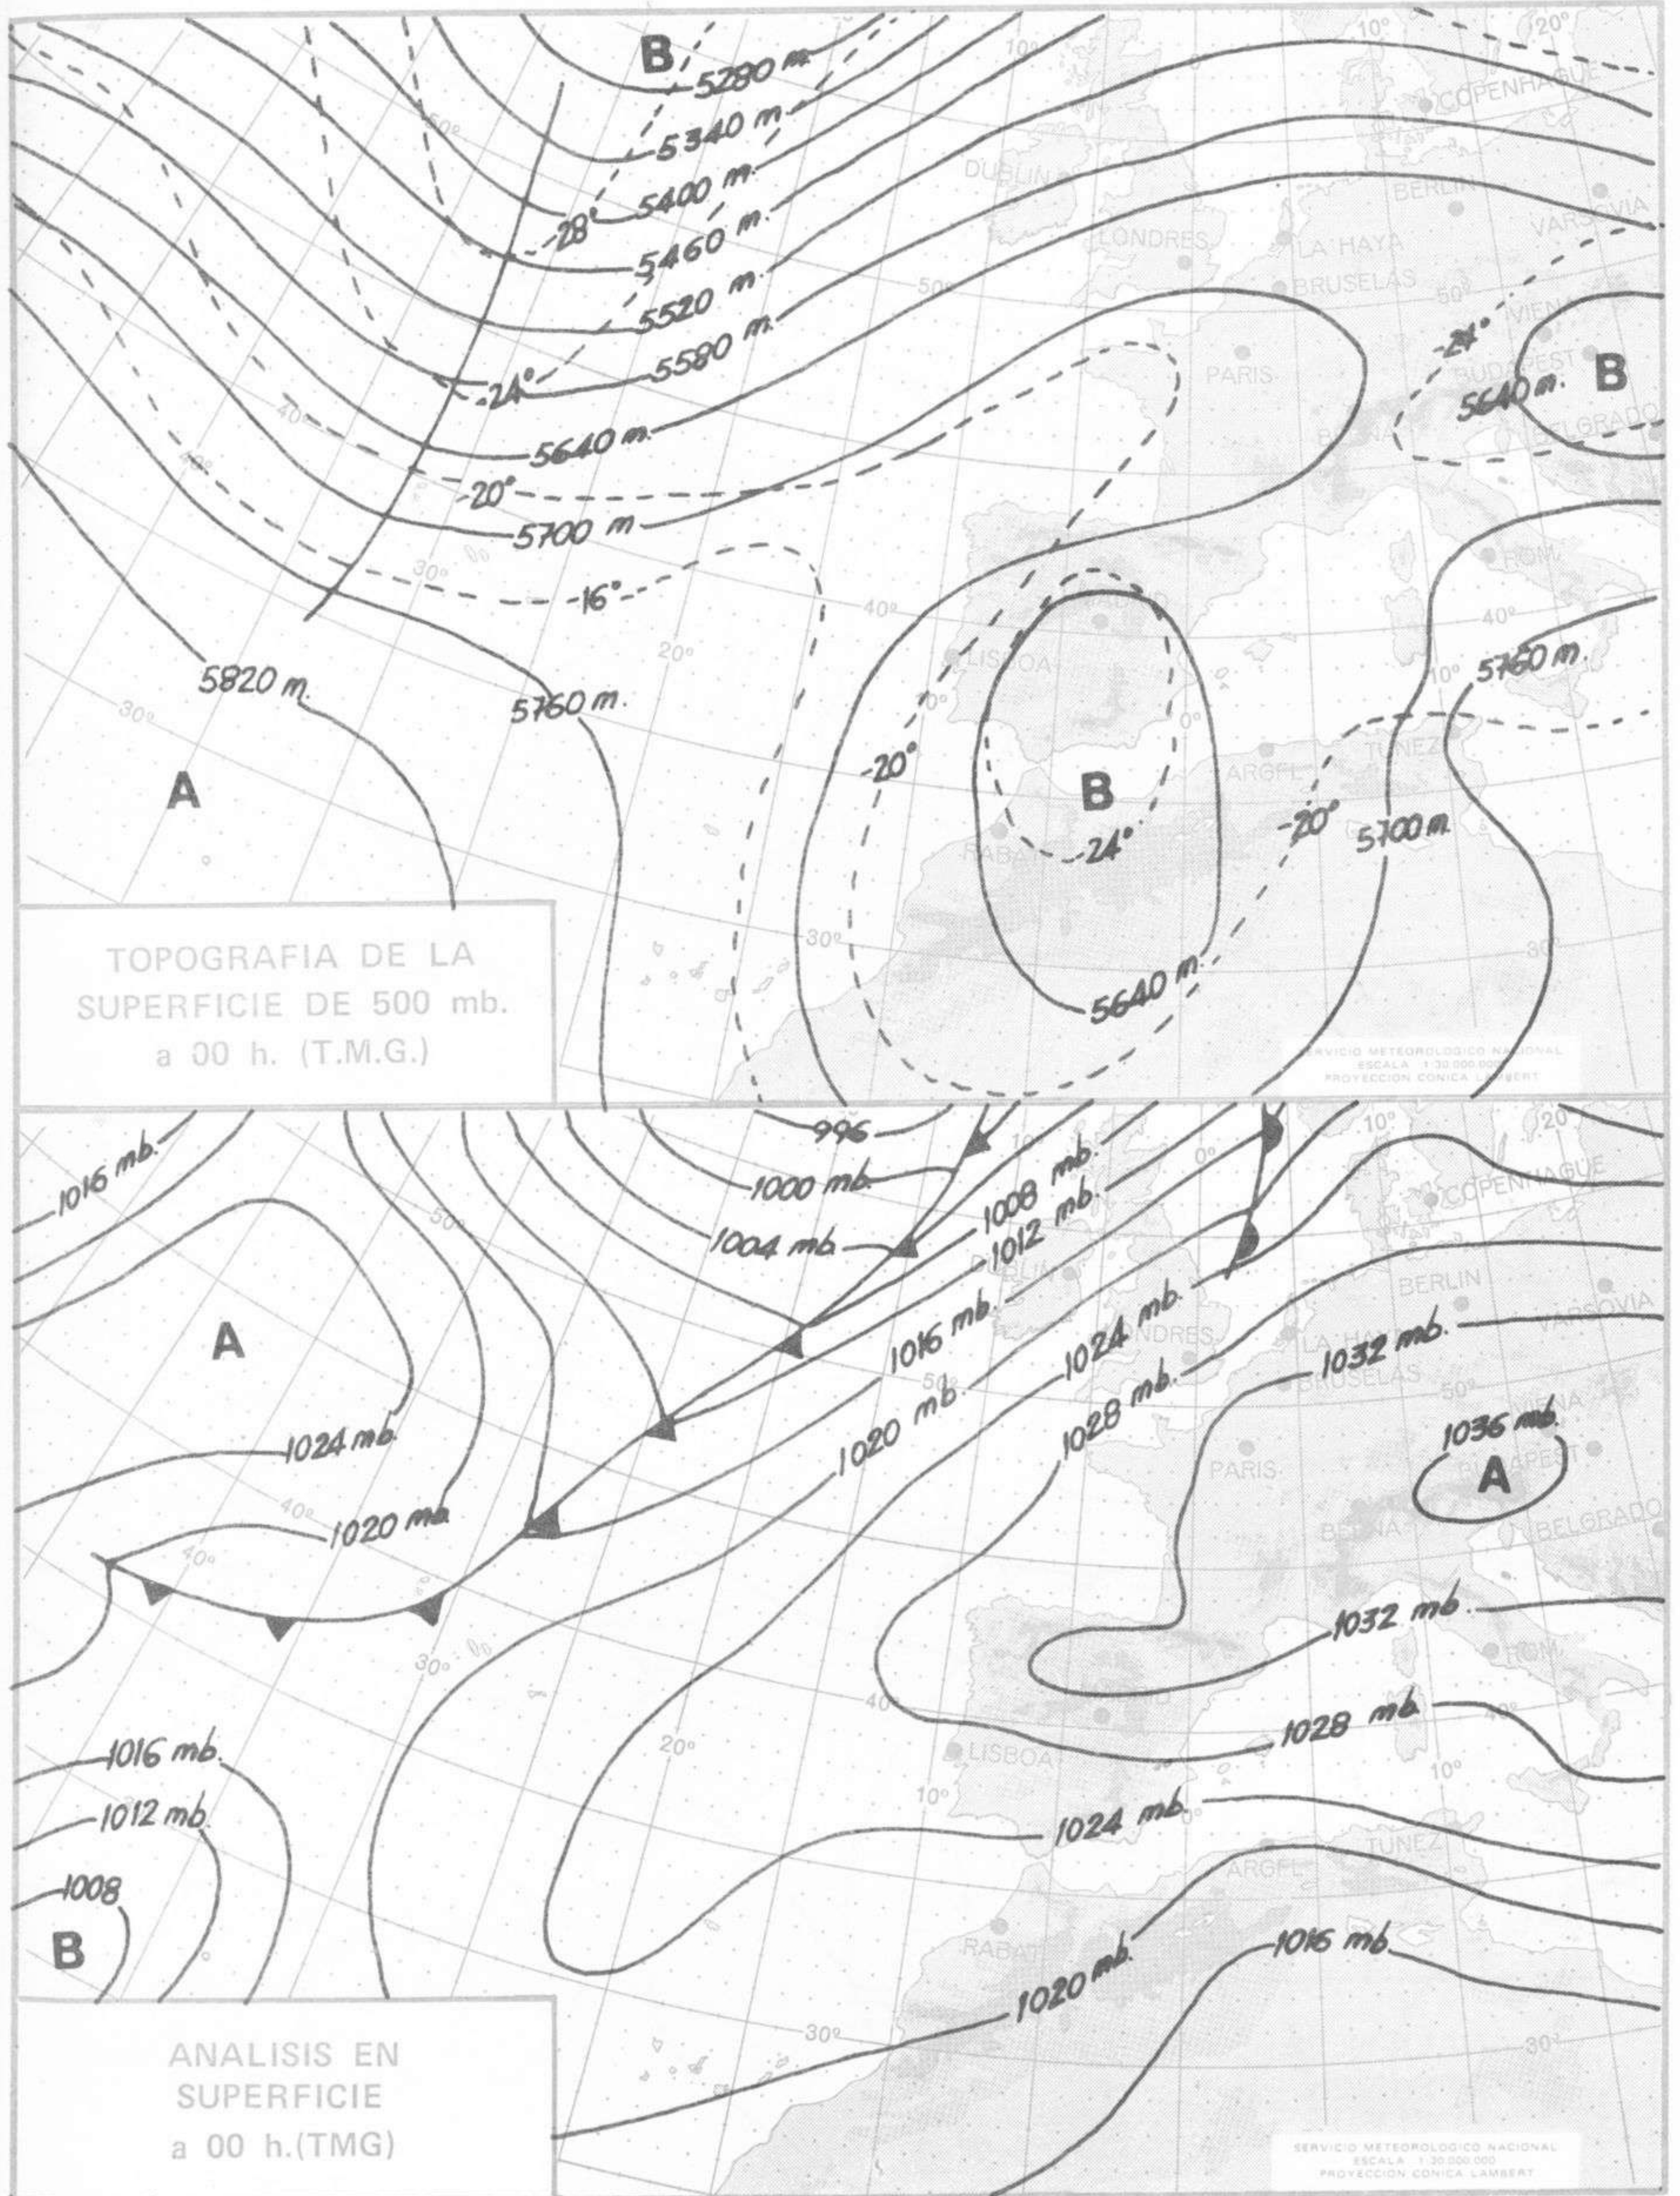

TOPOGRAFIA DE LA SUPERFICIE DE 500 mb. a 12 h. (T.M.G.)

Dirección postal: Centro de Análisis y Predicción (Ciudad Universitaria), Apartado 285 - Madrid - 3 - (España) - Teléfono: 244 35 00
Fonometeo local: teléfono 094 - Fonometeo España: teléfono 232 69 40 de Madrid