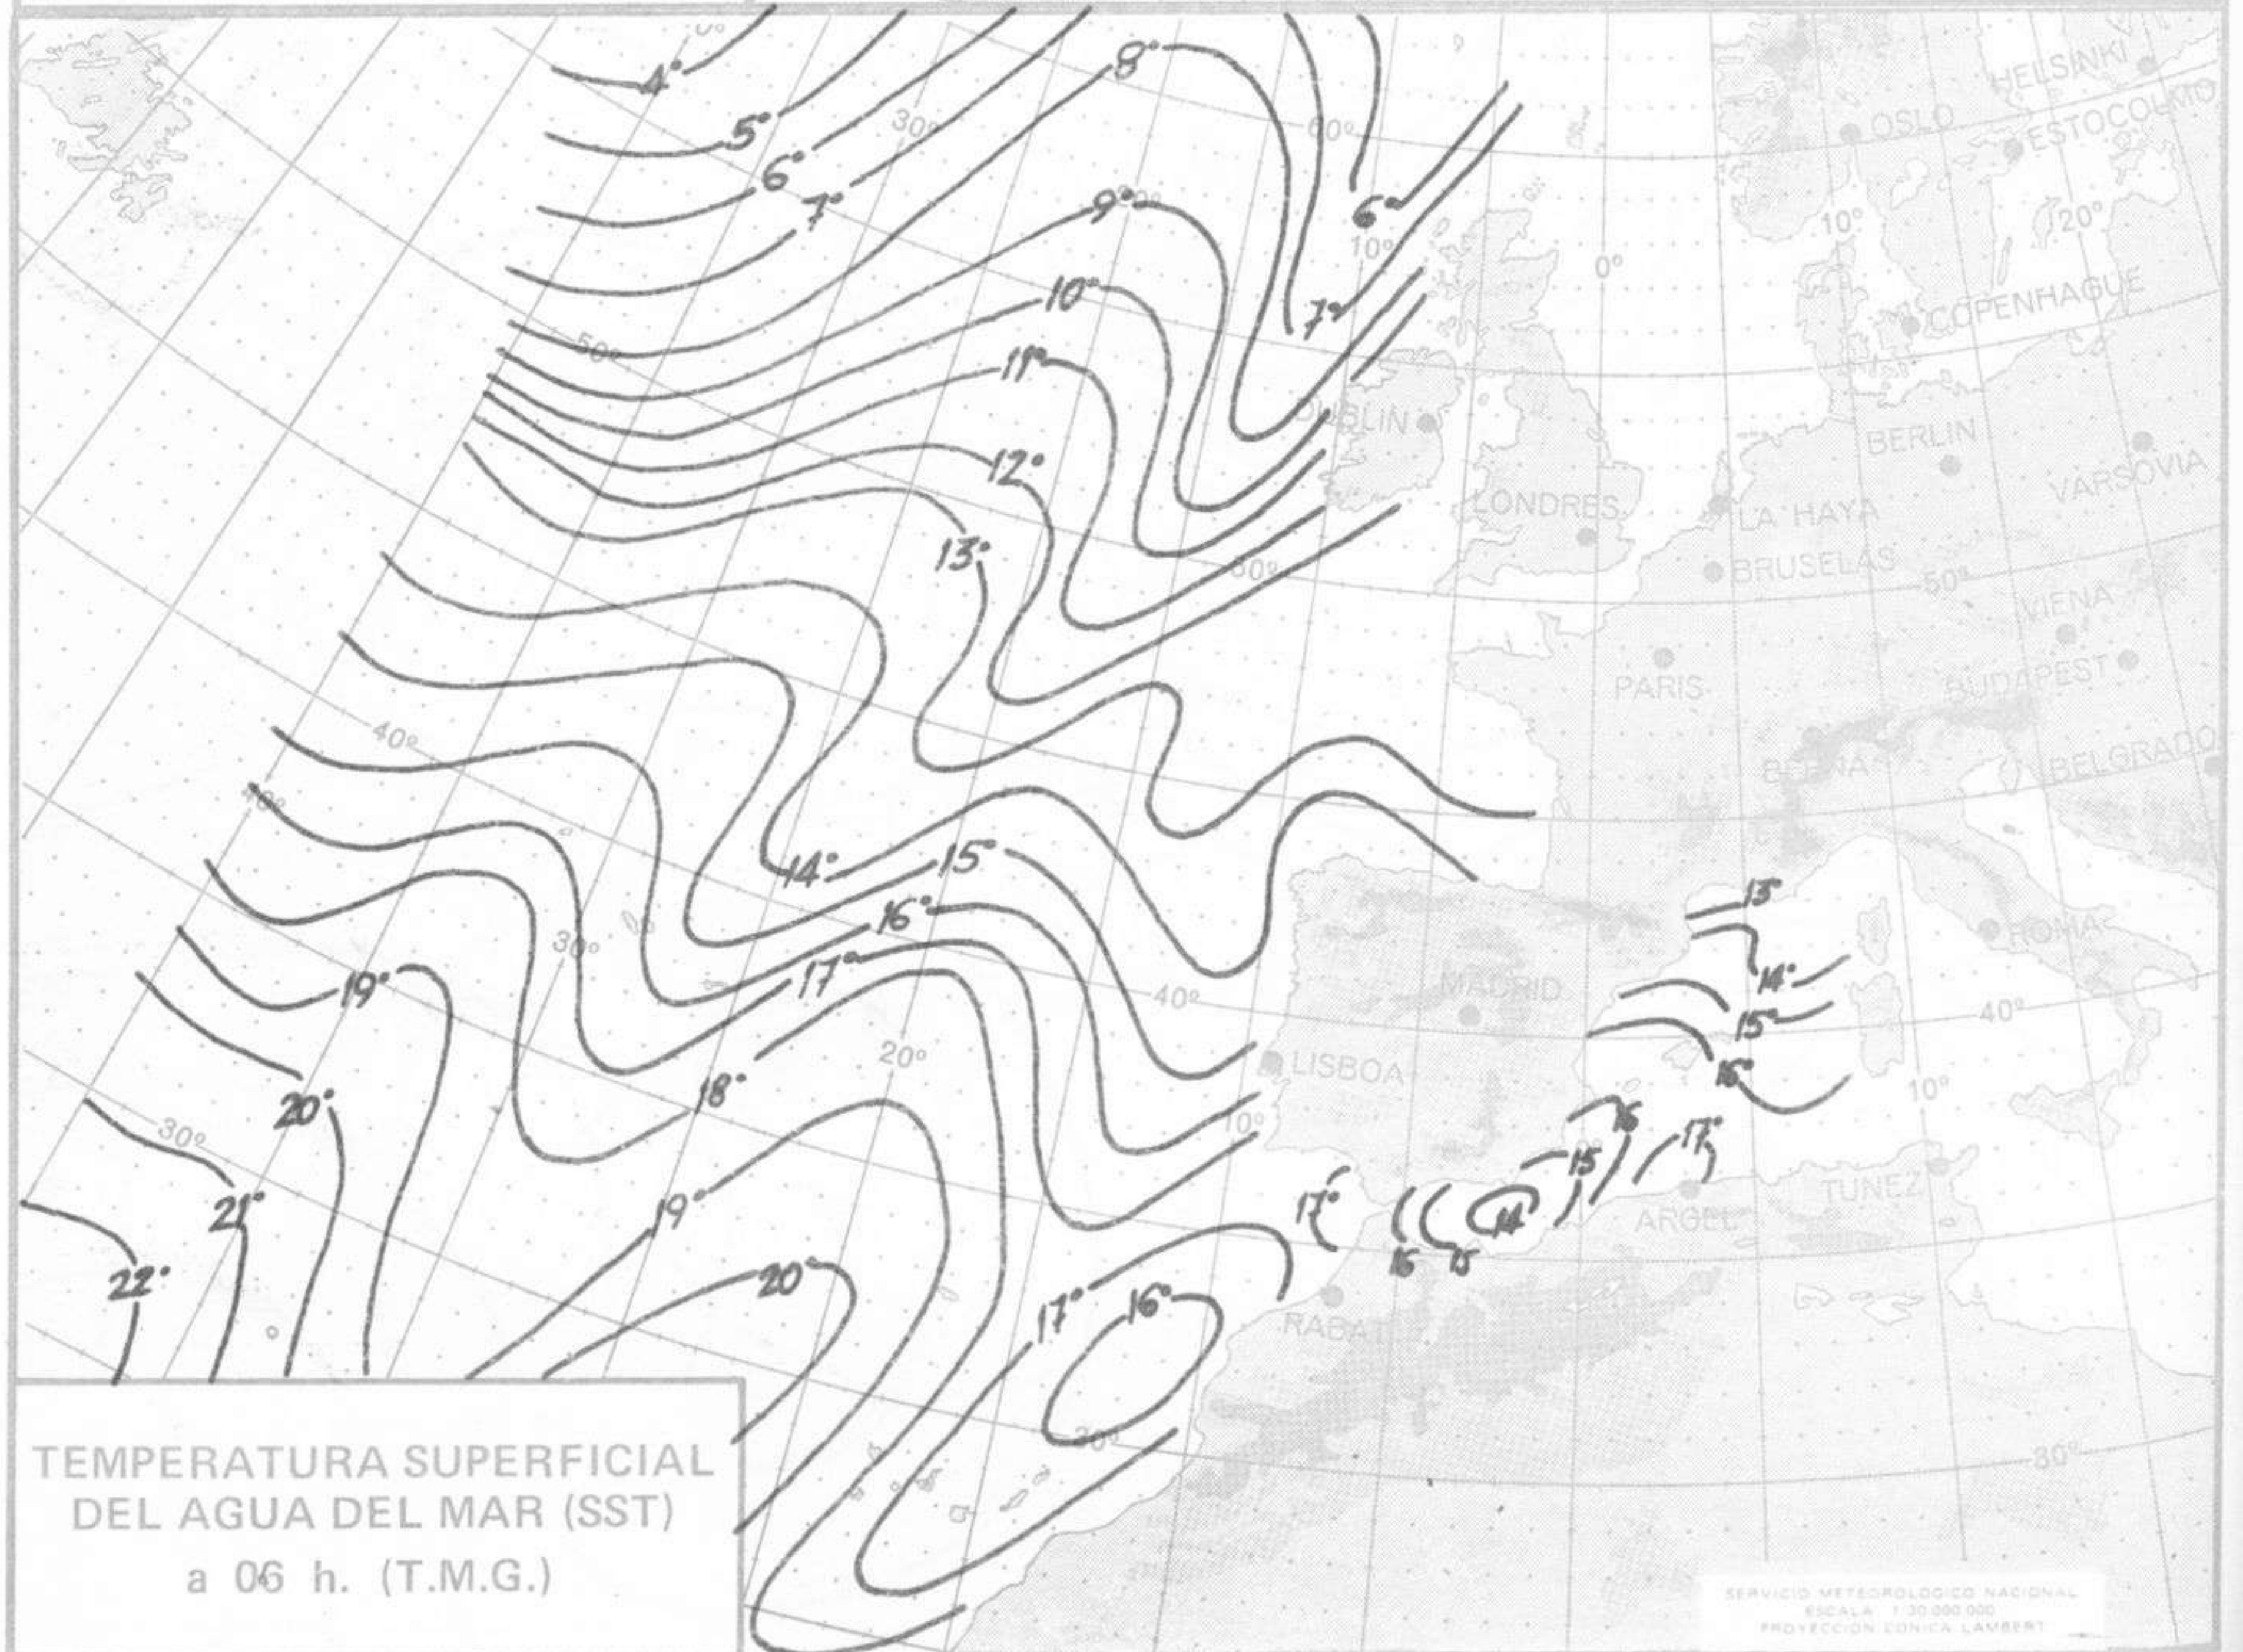

TOPOGRAFIA DE LA SUPERFICIE DE 500 mb. a 12 h. (T.M.G.)

SERVICIO METEOROLÓGICO NACIONAL  
 ESCALA 1:100 000  
 PROYECCION CONICA LAMBERT

ANALISIS EN SUPERFICIE a 12 h. (T.M.G.)

SERVICIO METEOROLÓGICO NACIONAL  
 ESCALA 1:100 000  
 PROYECCION CONICA LAMBERT