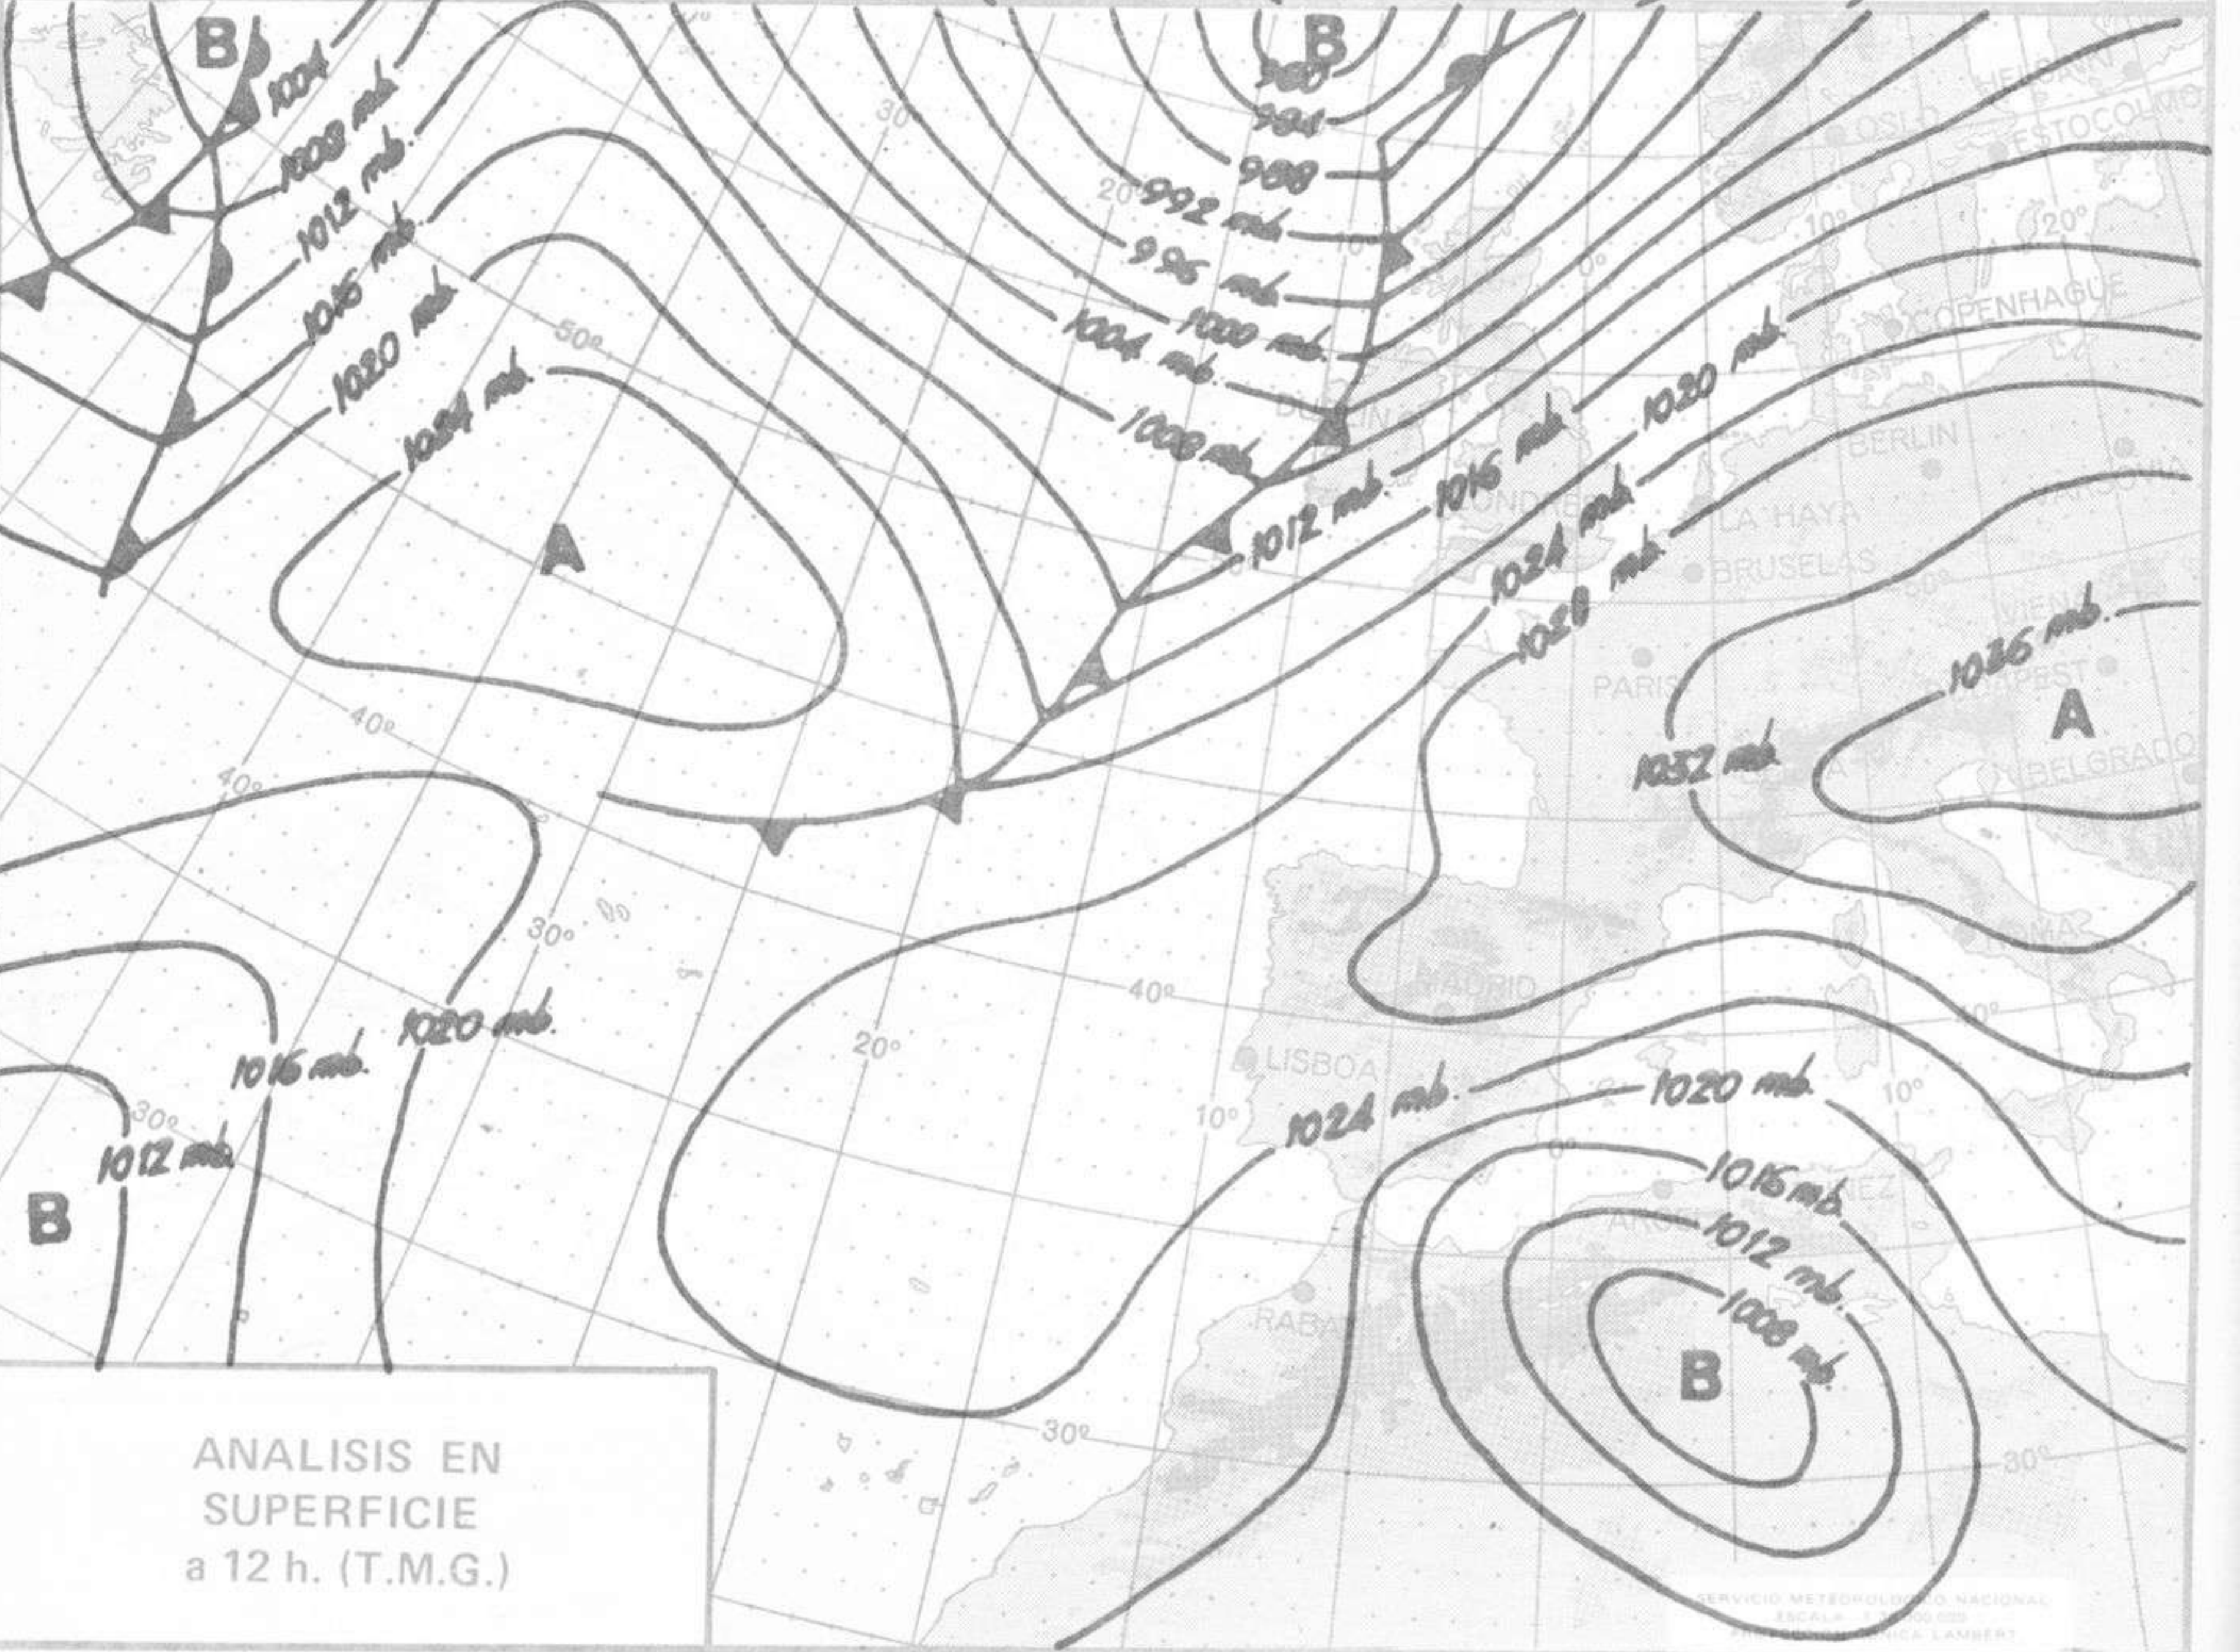

ANALISIS EN SUPERFICIE a 12 h. (T.M.G.)

SERVICIO METEOROLÓGICO NACIONAL
ESCALA 1:100 000
PROYECCION CONICA LAMBERT