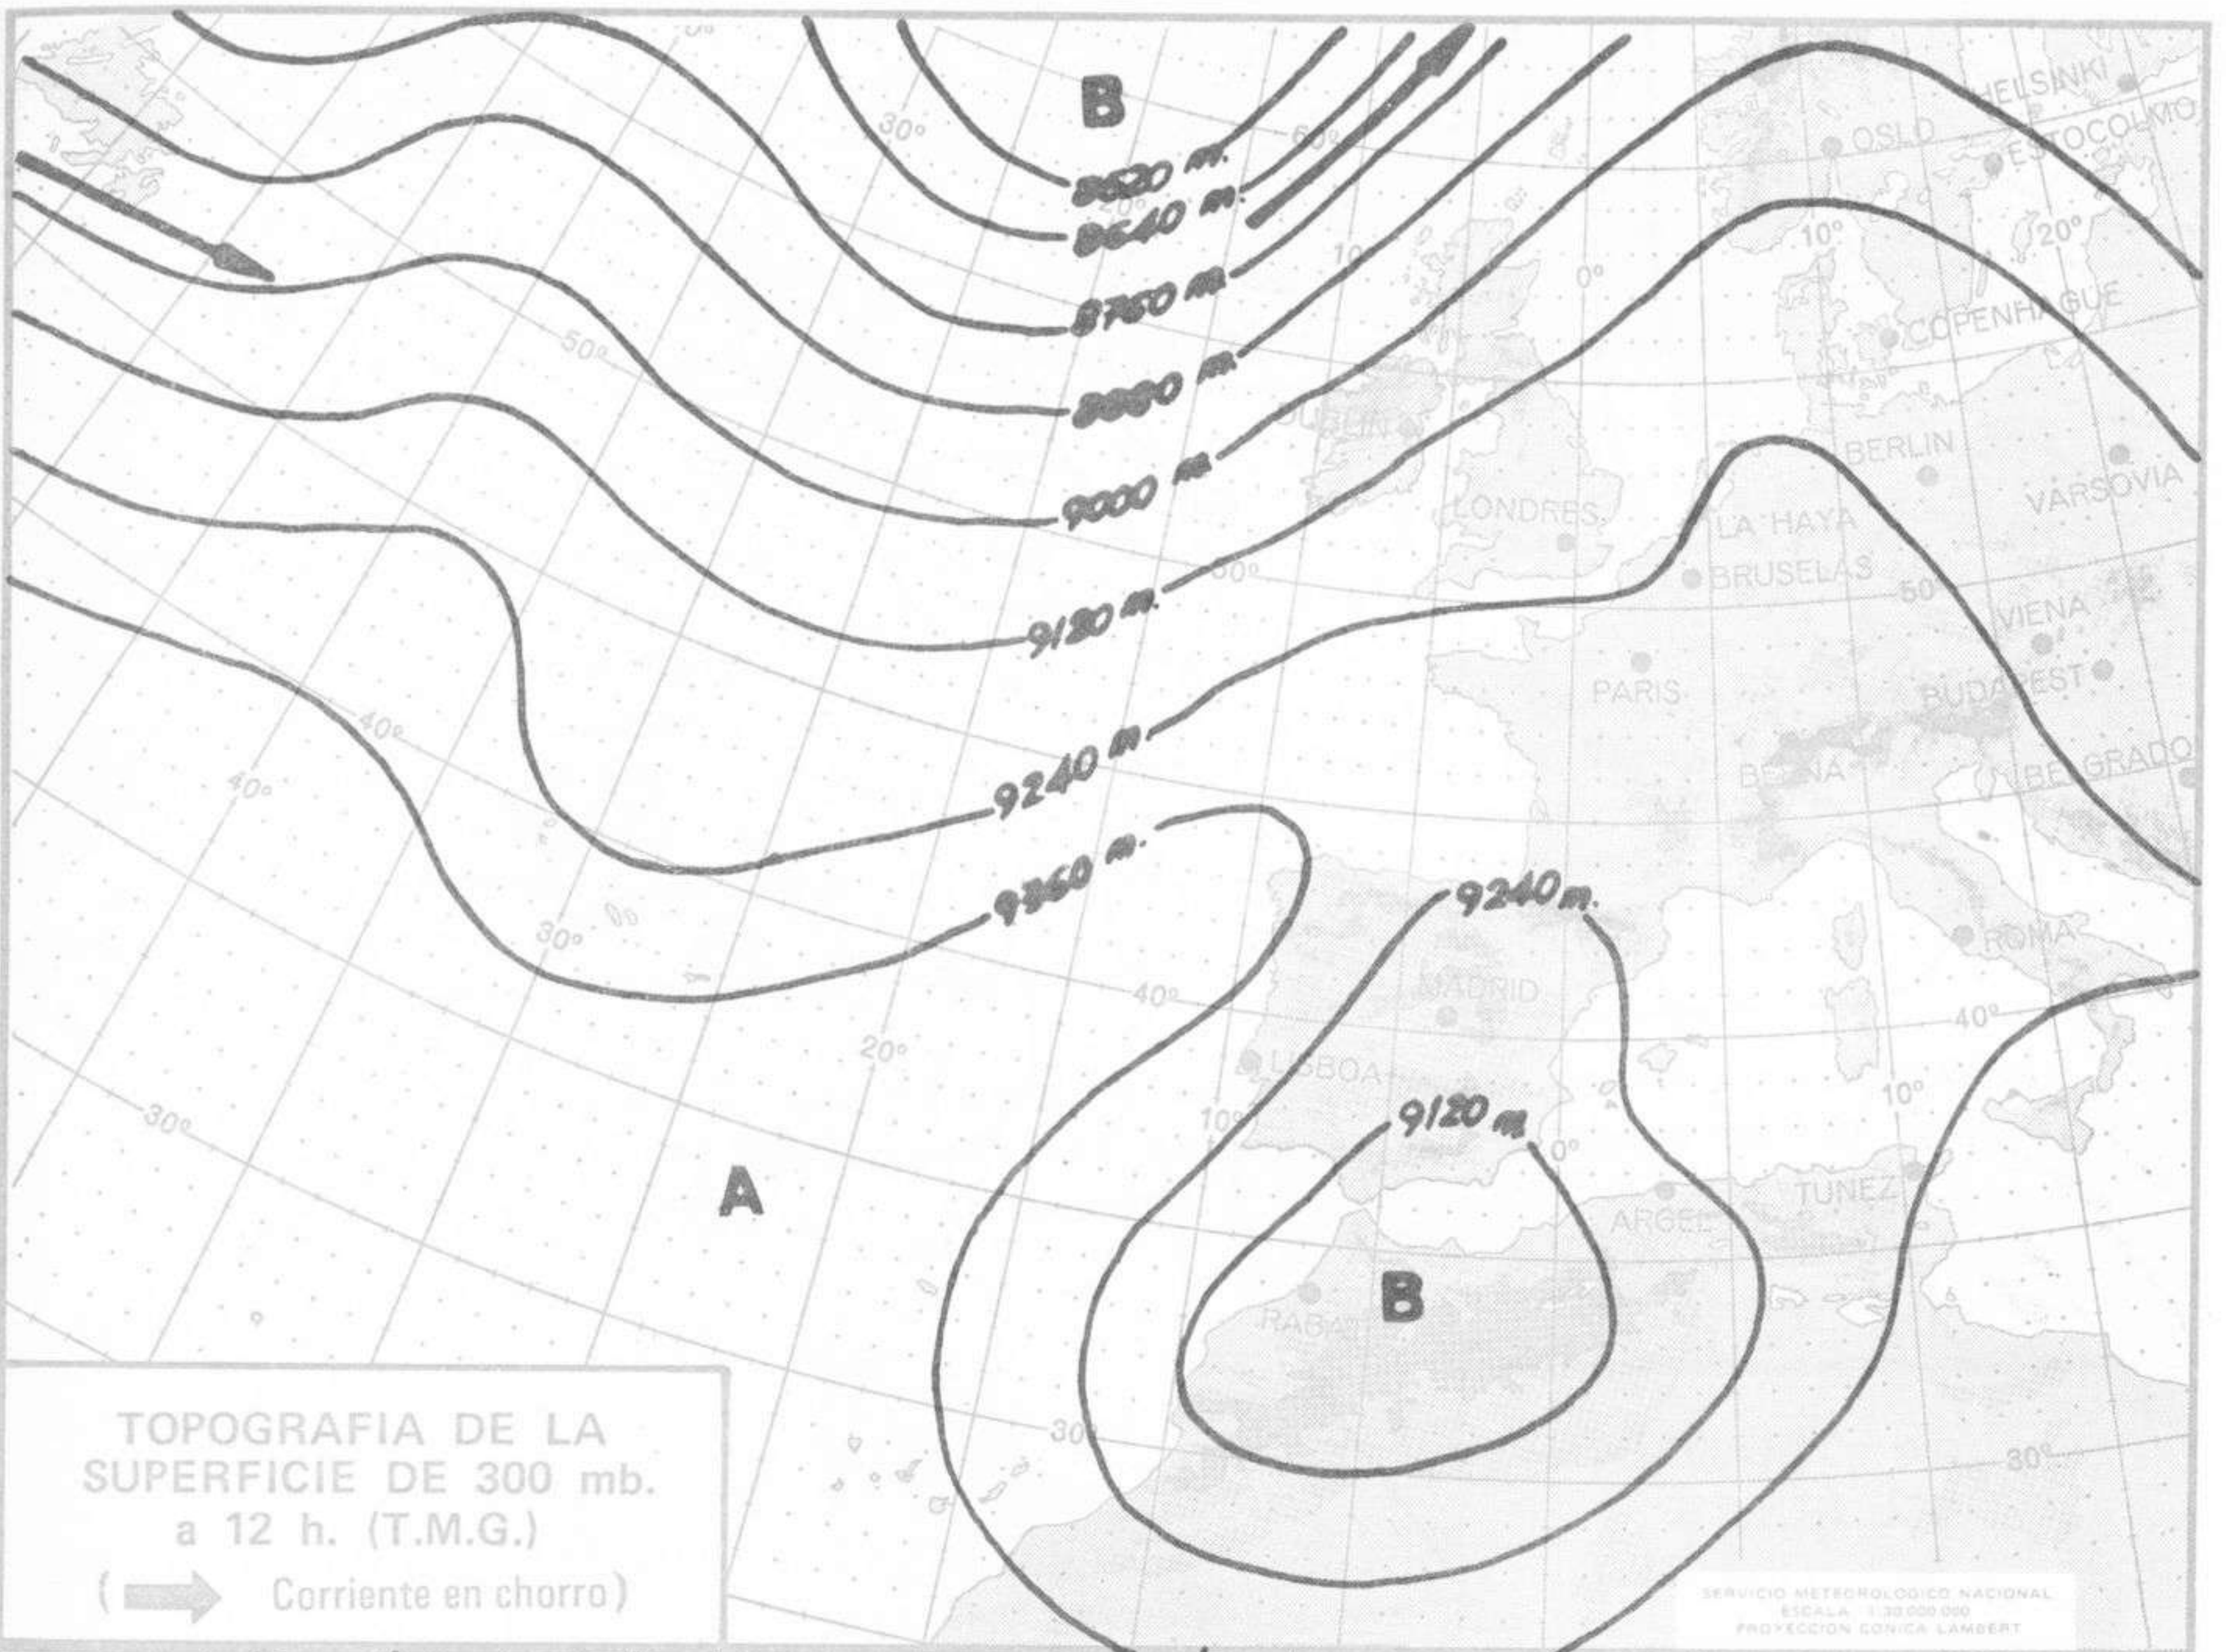

TOPOGRAFIA DE LA SUPERFICIE DE 500 mb. a 12 h. (T.M.G.)

SERVICIO METEOROLÓGICO NACIONAL  
 ESCALA 1:100 000  
 PROYECCION CONICA LAMBERT

ANALISIS EN SUPERFICIE a 12 h. (T.M.G.)

SERVICIO METEOROLÓGICO NACIONAL  
 ESCALA 1:100 000  
 PROYECCION CONICA LAMBERT