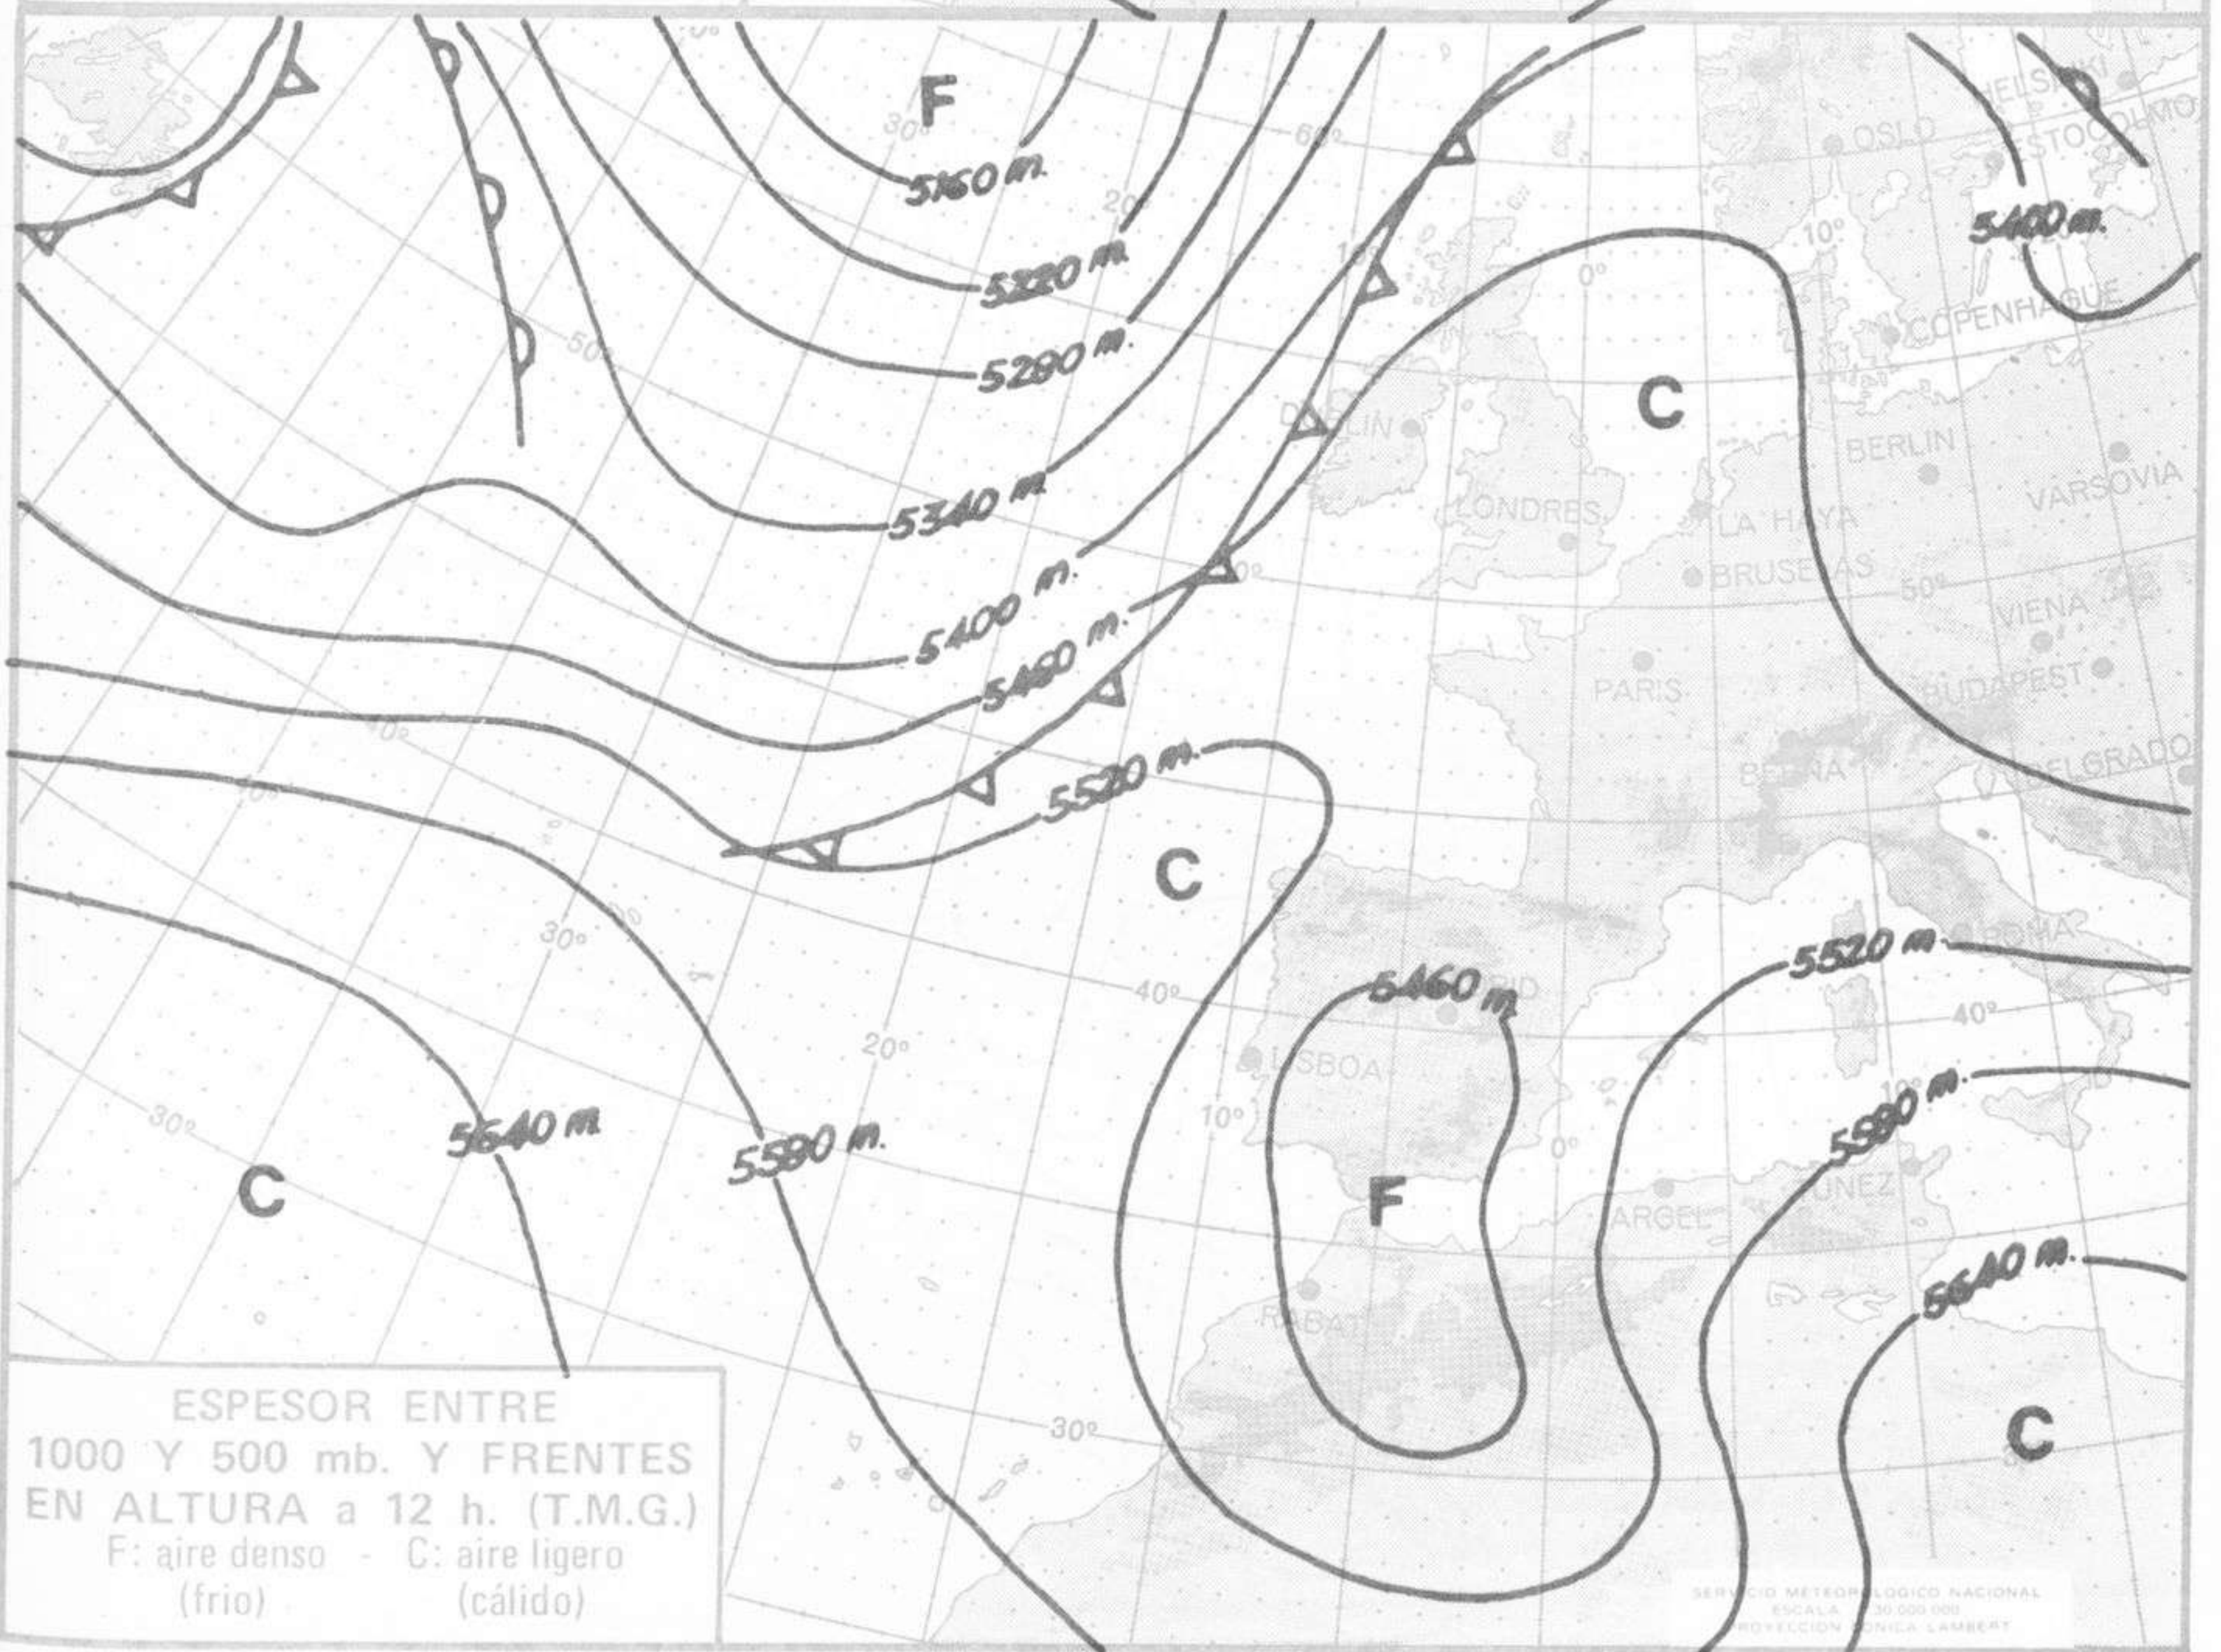

TOPOGRAFIA DE LA SUPERFICIE DE 500 mb. a 12 h. (T.M.G.)

SERVICIO METEOROLÓGICO NACIONAL  
 ESCALA 1:100 000  
 PROYECCION CONICA LAMBERT

ANALISIS EN SUPERFICIE a 12 h. (T.M.G.)

SERVICIO METEOROLÓGICO NACIONAL  
 ESCALA 1:100 000  
 PROYECCION CONICA LAMBERT