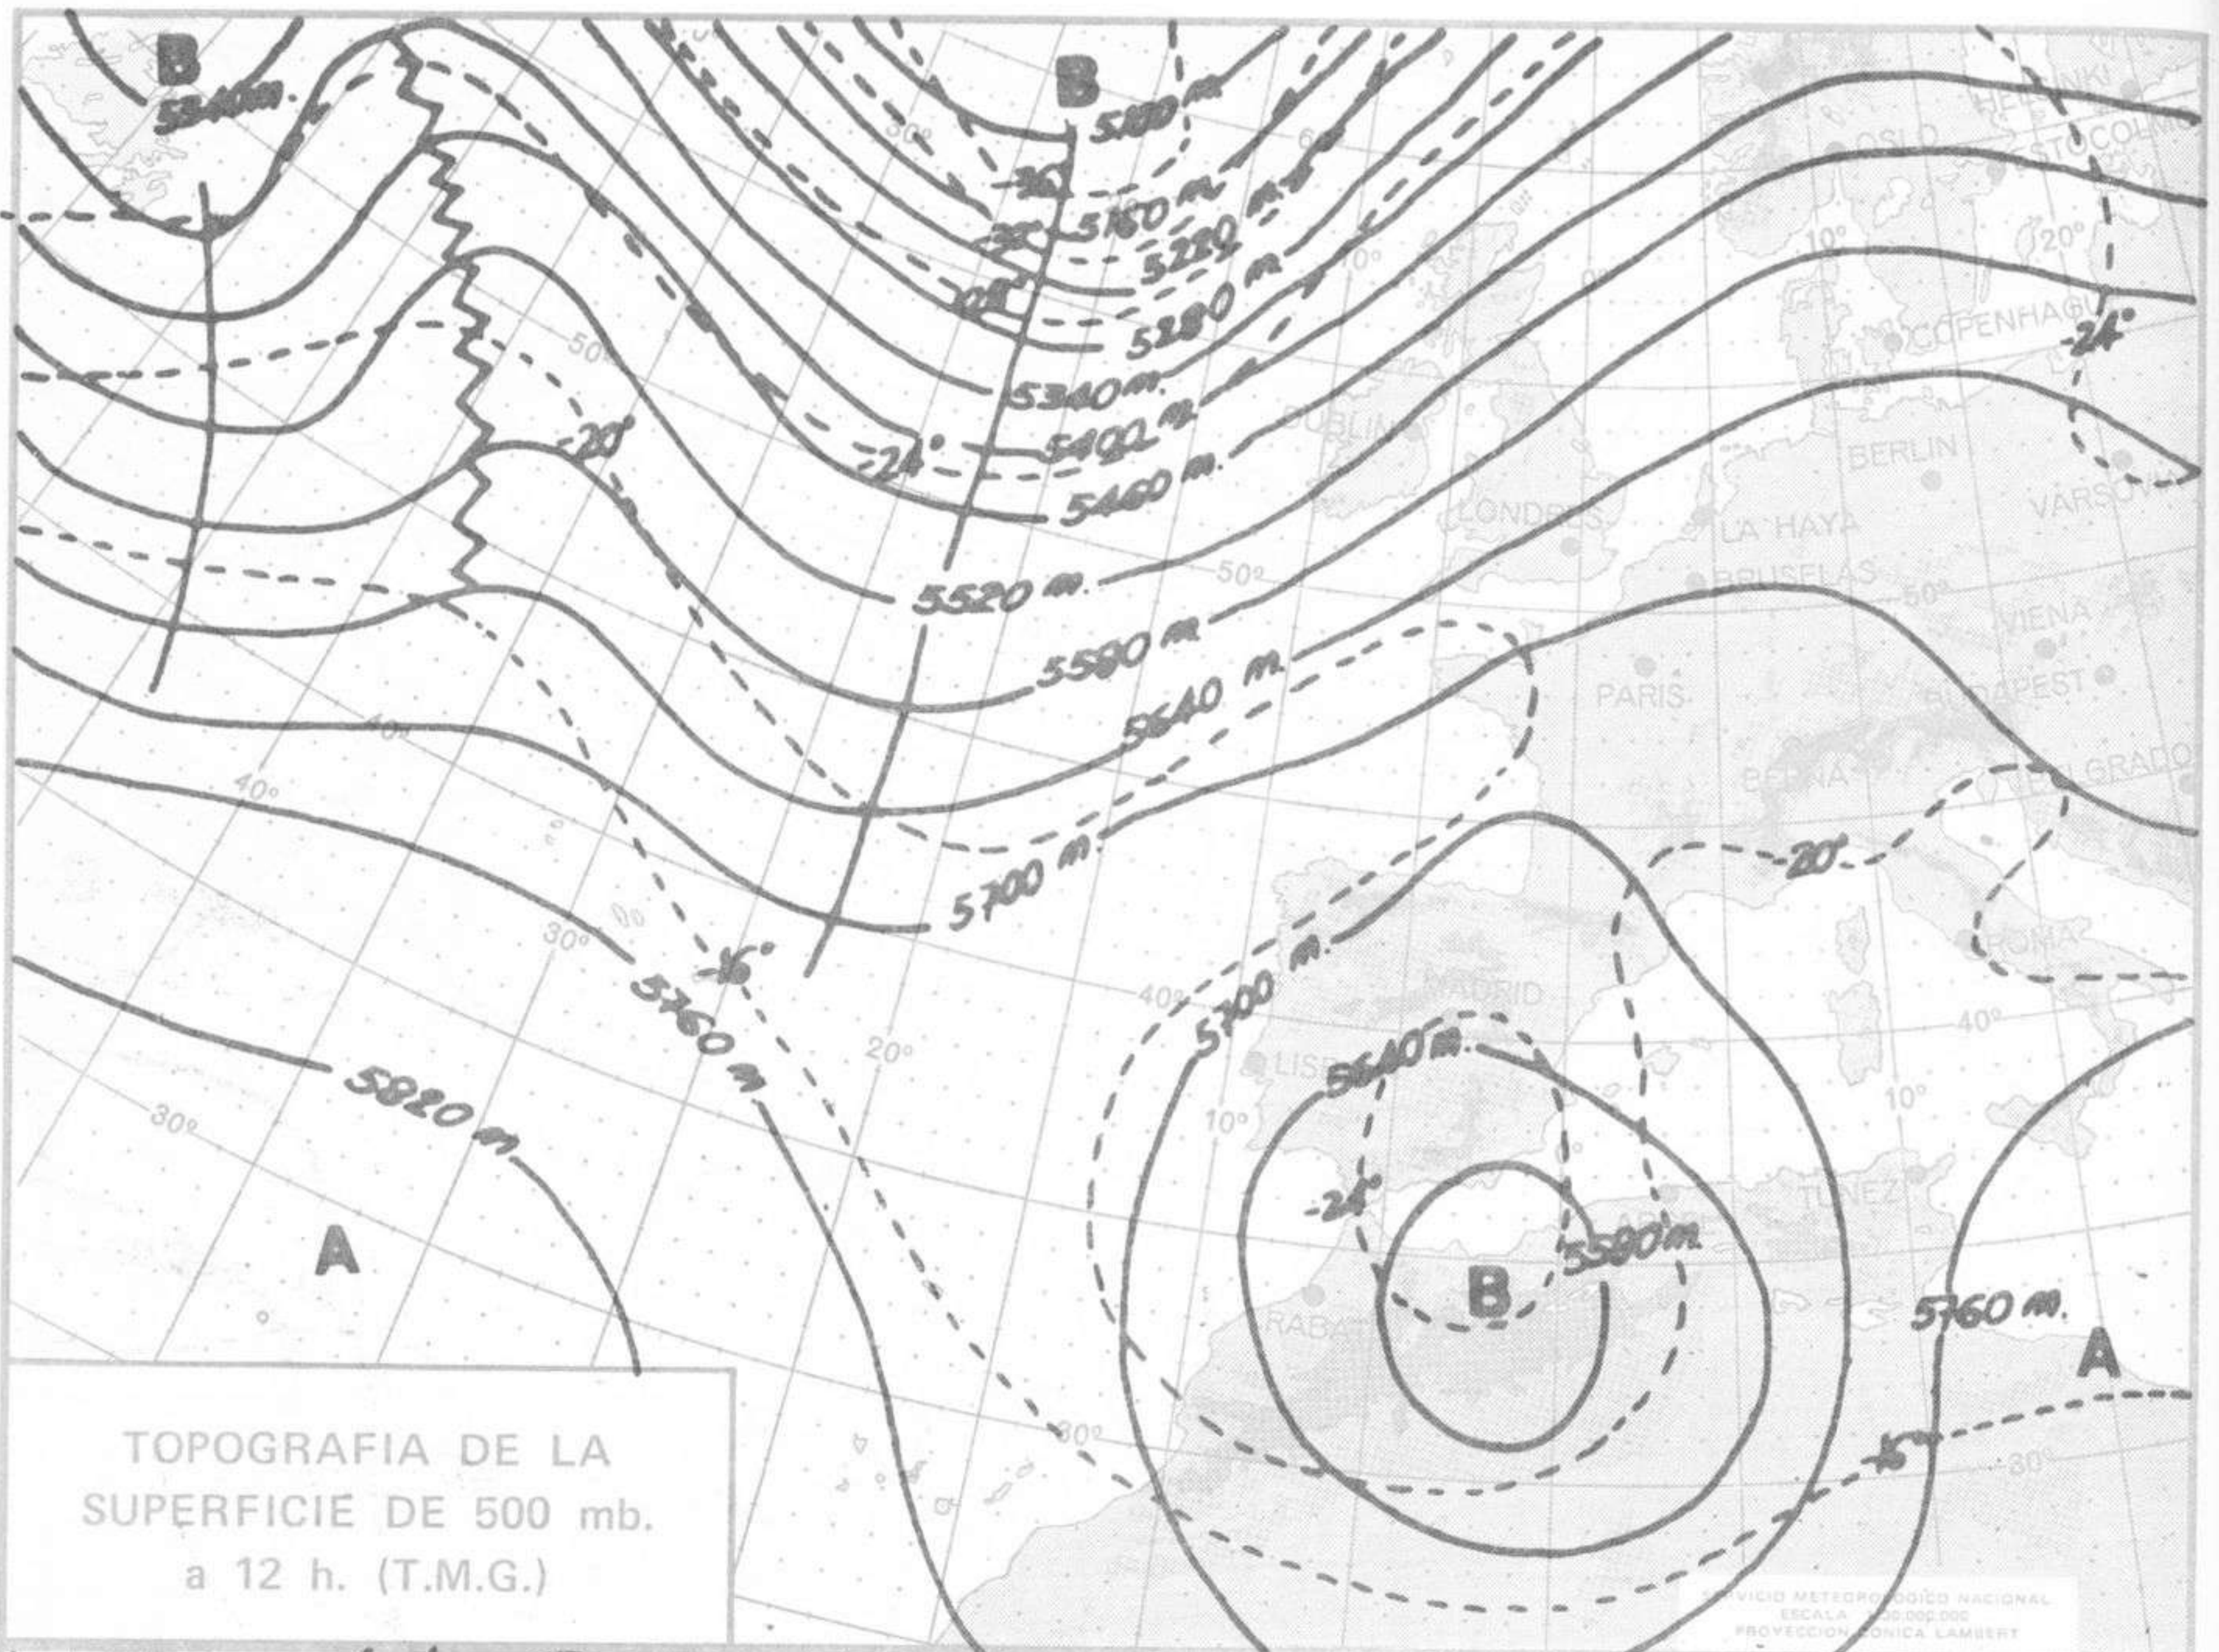

SERVICIO METEOROLÓGICO NACIONAL
ESCALA 1:100 000
PROYECCION CONICA LAMBERT