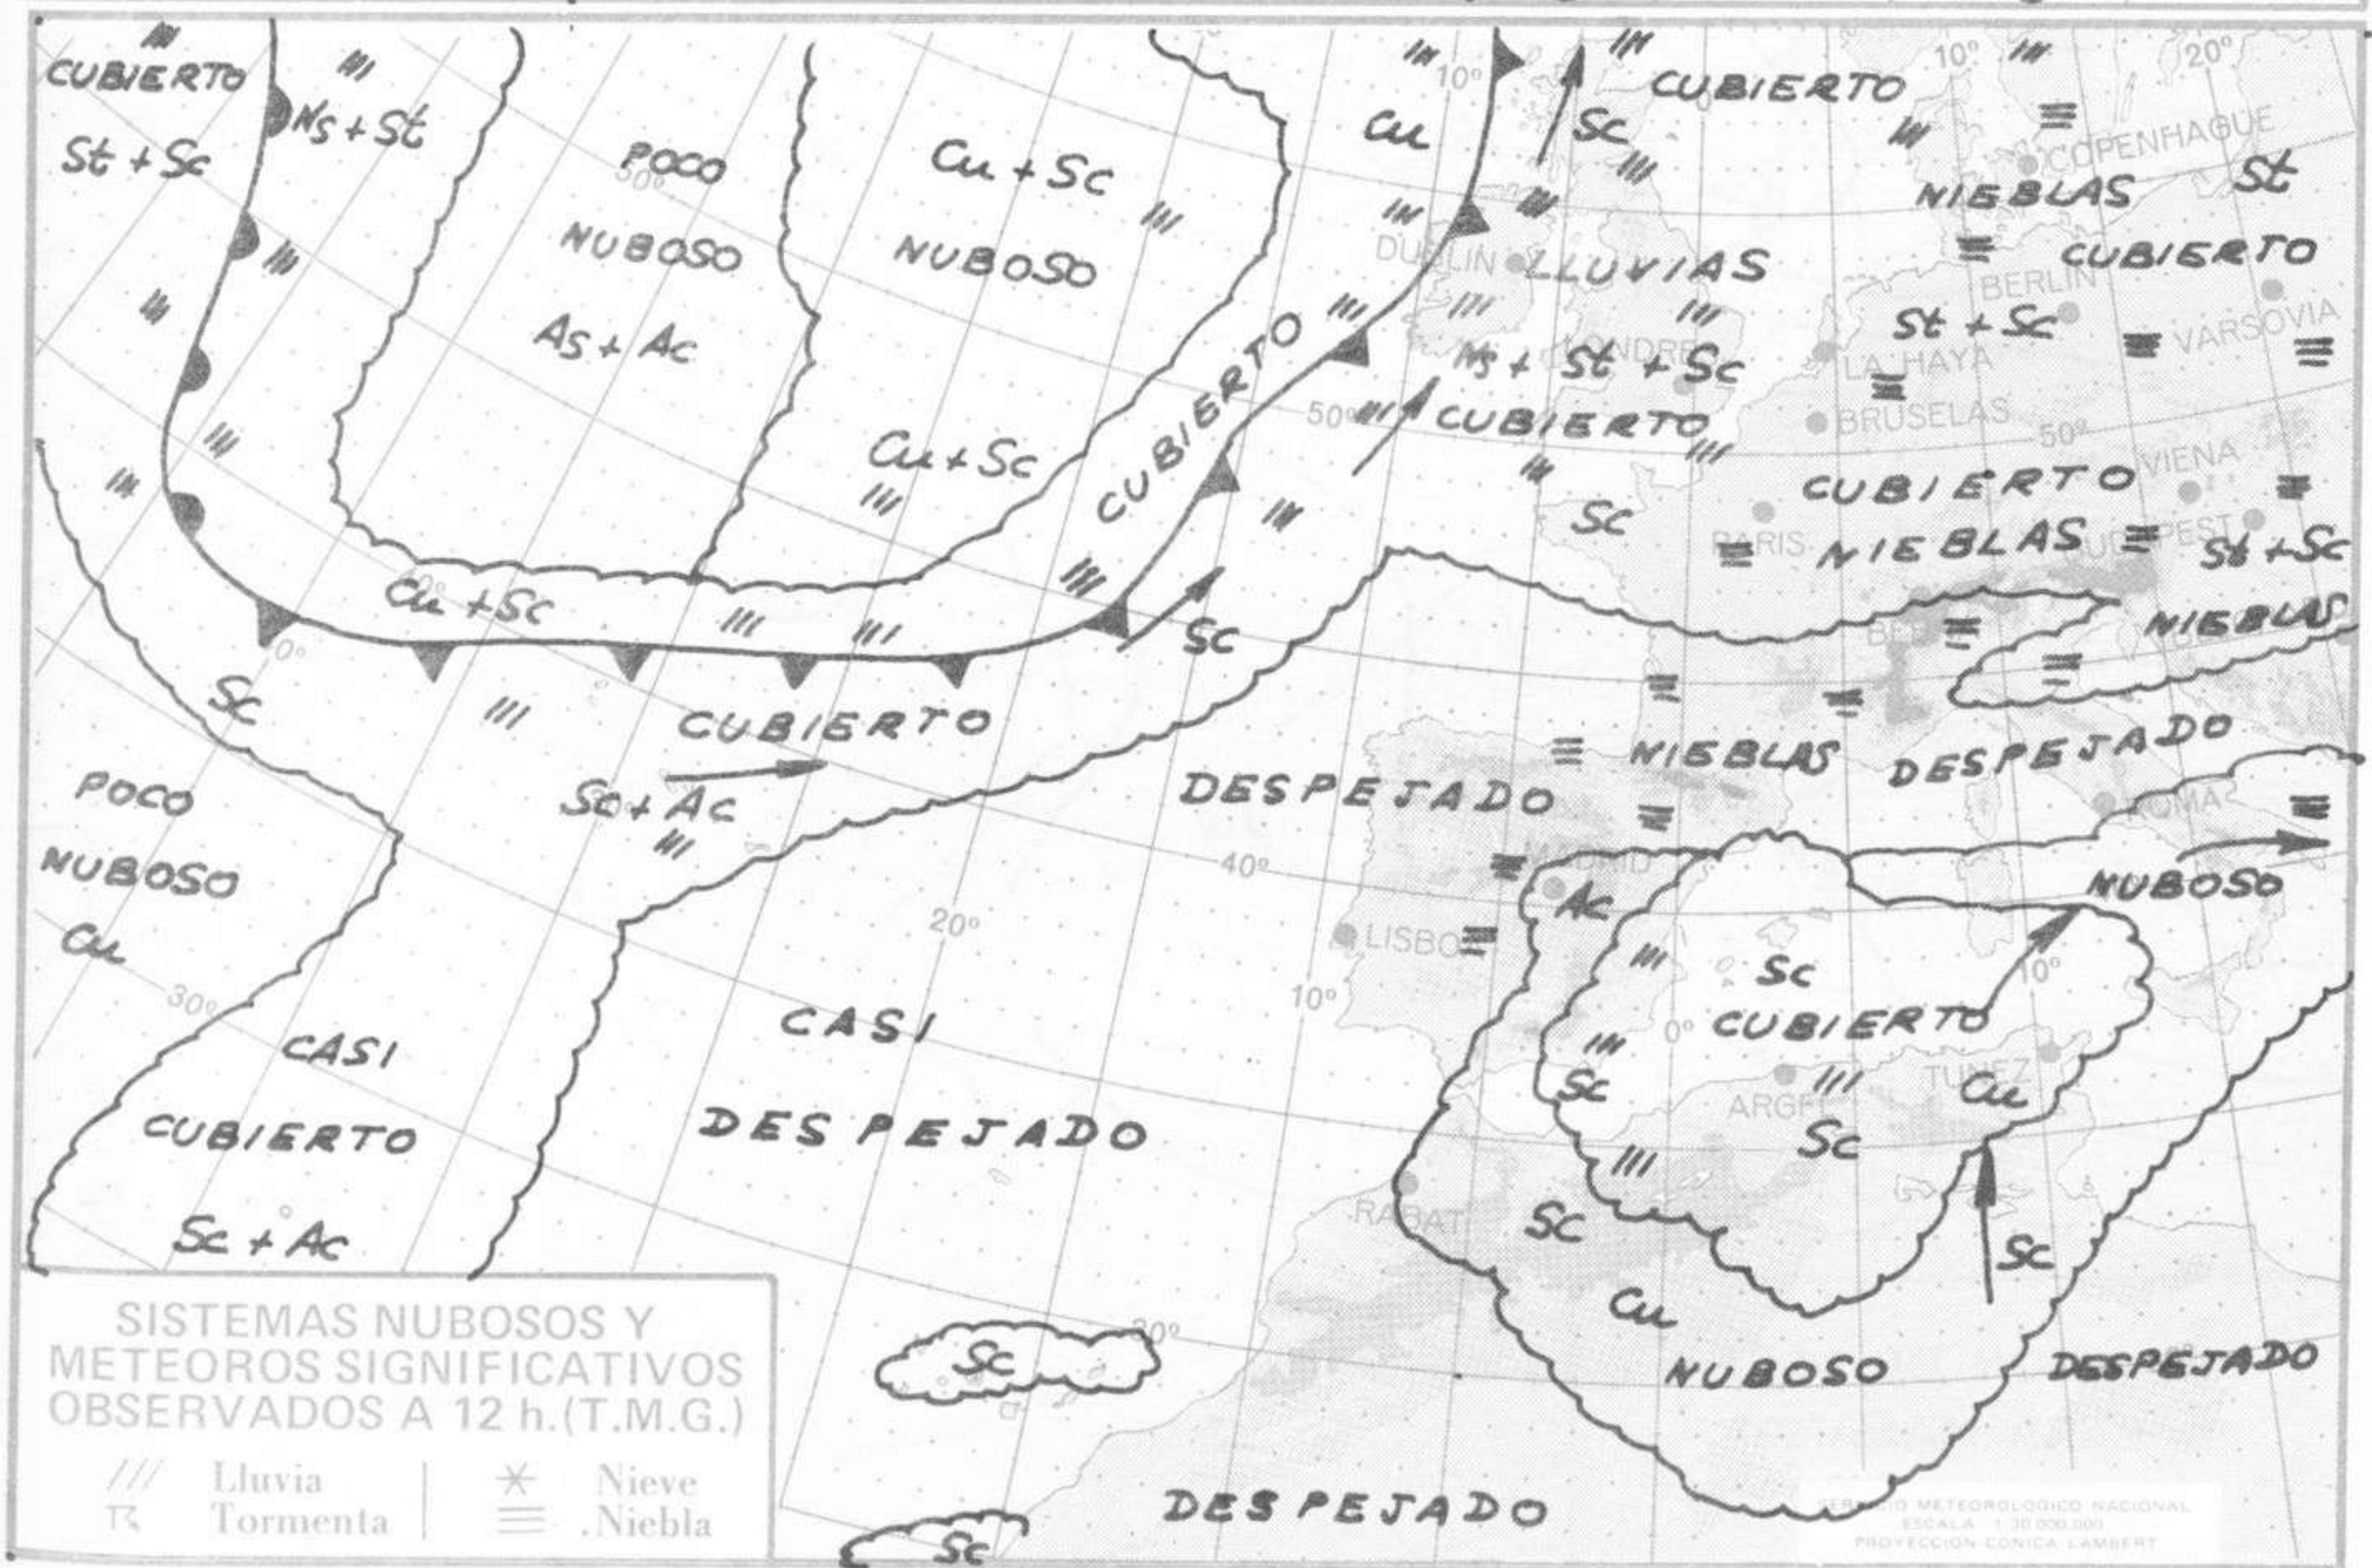

ISOBARAS Y FRENTES
PREVISTOS PARA MAÑANA
a 12 h. (T.M.G.)

Estaciones	Temperaturas (°C)			Precipitación (l/m²)		Horas de sol ayer	Meteoros significativos			
	Máxima de ayer	Mínima de hoy	12 horas de hoy	06 ayer a 06 hoy	Hoy 06-12		18 horas de ayer	00 horas de hoy	06 horas de hoy	12 horas de hoy
Castellón de la Plana	13	8	10	ip	ip	0.9	●		●	●
Valencia (A)	13	6	10		2		☾	☾	●	●
Valencia	13	10				3.3	☾		●	
Alicante (A)	16	11	12	ip	6	1.9	☾	/// ●	/// ●	/// ●
Alicante	16	10		2		4.3	☾		/// ●	
Murcia (A)	13	11	10	ip	12	0.7	☾	☾	/// ●	/// ●
Murcia	12	9	10	11	10	1.2	☾	/// ●	/// ●	/// ●
Cartagena	13	9	8	10	23		●	☾	/// ●	/// ●
San Javier	13	9	10	29	15	1.0	/// ●	☾	/// ●	/// ●
Sevilla (A)	16	3	13			9.2	☾	○	○	☾
Córdoba (A)	15	3	10			9.3	☾		○	☾
Jaén		4	7			2.7			○	●
Granada (A)	12	3	7		ip	8.1	☾	☾	☾	☾
Huelva	16	6				7.0	○		○	
Jerez de la Frontera (A) ...	15	6	10				☾	○	○	☾
Cádiz	14	8	10			6.0	☾		○	☾
San Fernando	16	6	11			4.0	☾		○	☾
Tarifa		10				5.8			○	
Málaga (A)	15	7	11			5.8	☾	○	○	●
Almería (A)	16	10	11	2	5	2.5	/// ●	☾	/// ●	/// ●
Palma de Mallorca (A)	15	10	14	1	ip	7.0	☾	☾	☾	●
Mahón (A)	15	8	13			6.5	☾	☾	☾	●
Ibiza (A)	15	10	13	5	1	7.4	☾	☾	●	●
Santa Cruz de Tenerife (A)...	14	10	11			7.9	☾	☾	☾	●
Santa Cruz de Tenerife	21	15	17	ip	ip	8.2	☾		○	●
Las Palmas (A)	20	14	18			5.2	●	☾	☾	☾
Fuerteventura (A)	21	17	18			6.4	☾		☾	☾
Lanzarote (A)	19	11	19	10		3.8	☾		☾	☾
Ceuta	13						☾			
Melilla	15	9		42		2.6	TR ●	/// ●