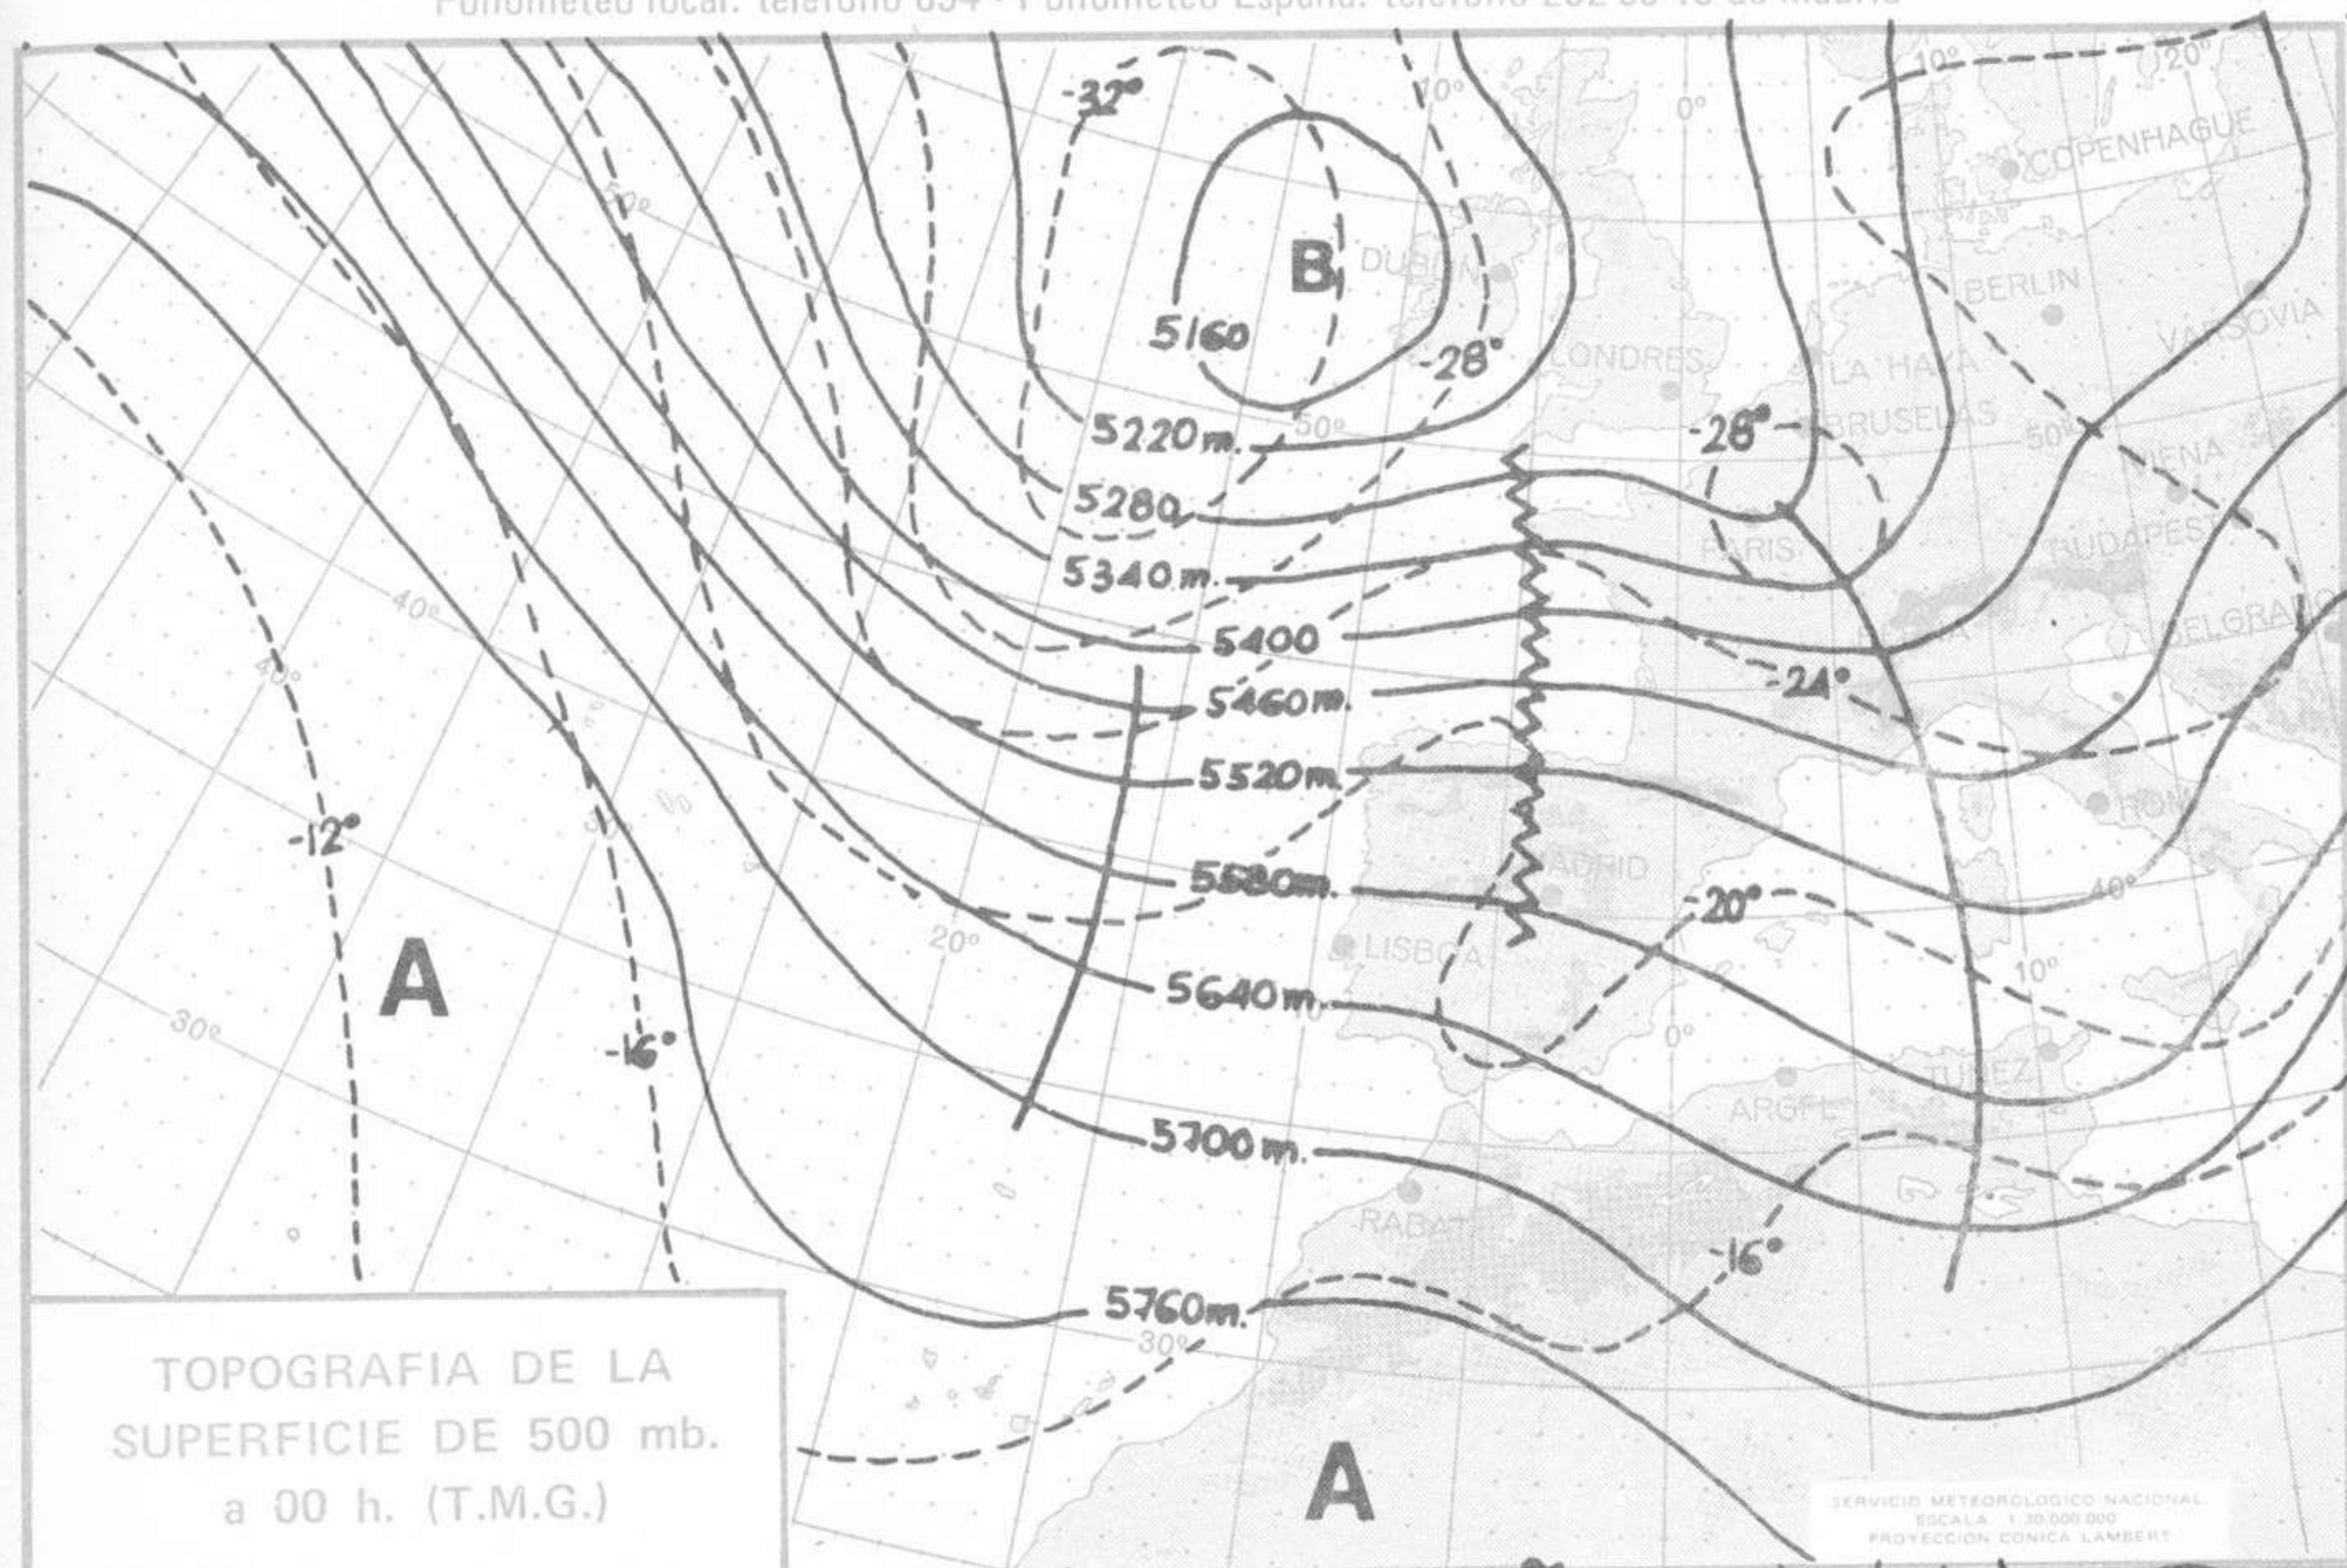

Dirección postal: Centro de Análisis y Predicción (Ciudad Universitaria), Apartado 285 - Madrid - 3 - (España) - Teléfono: 244 35 00
Fonometeo local: teléfono 094 - Fonometeo España: teléfono 232 69 40 de Madrid