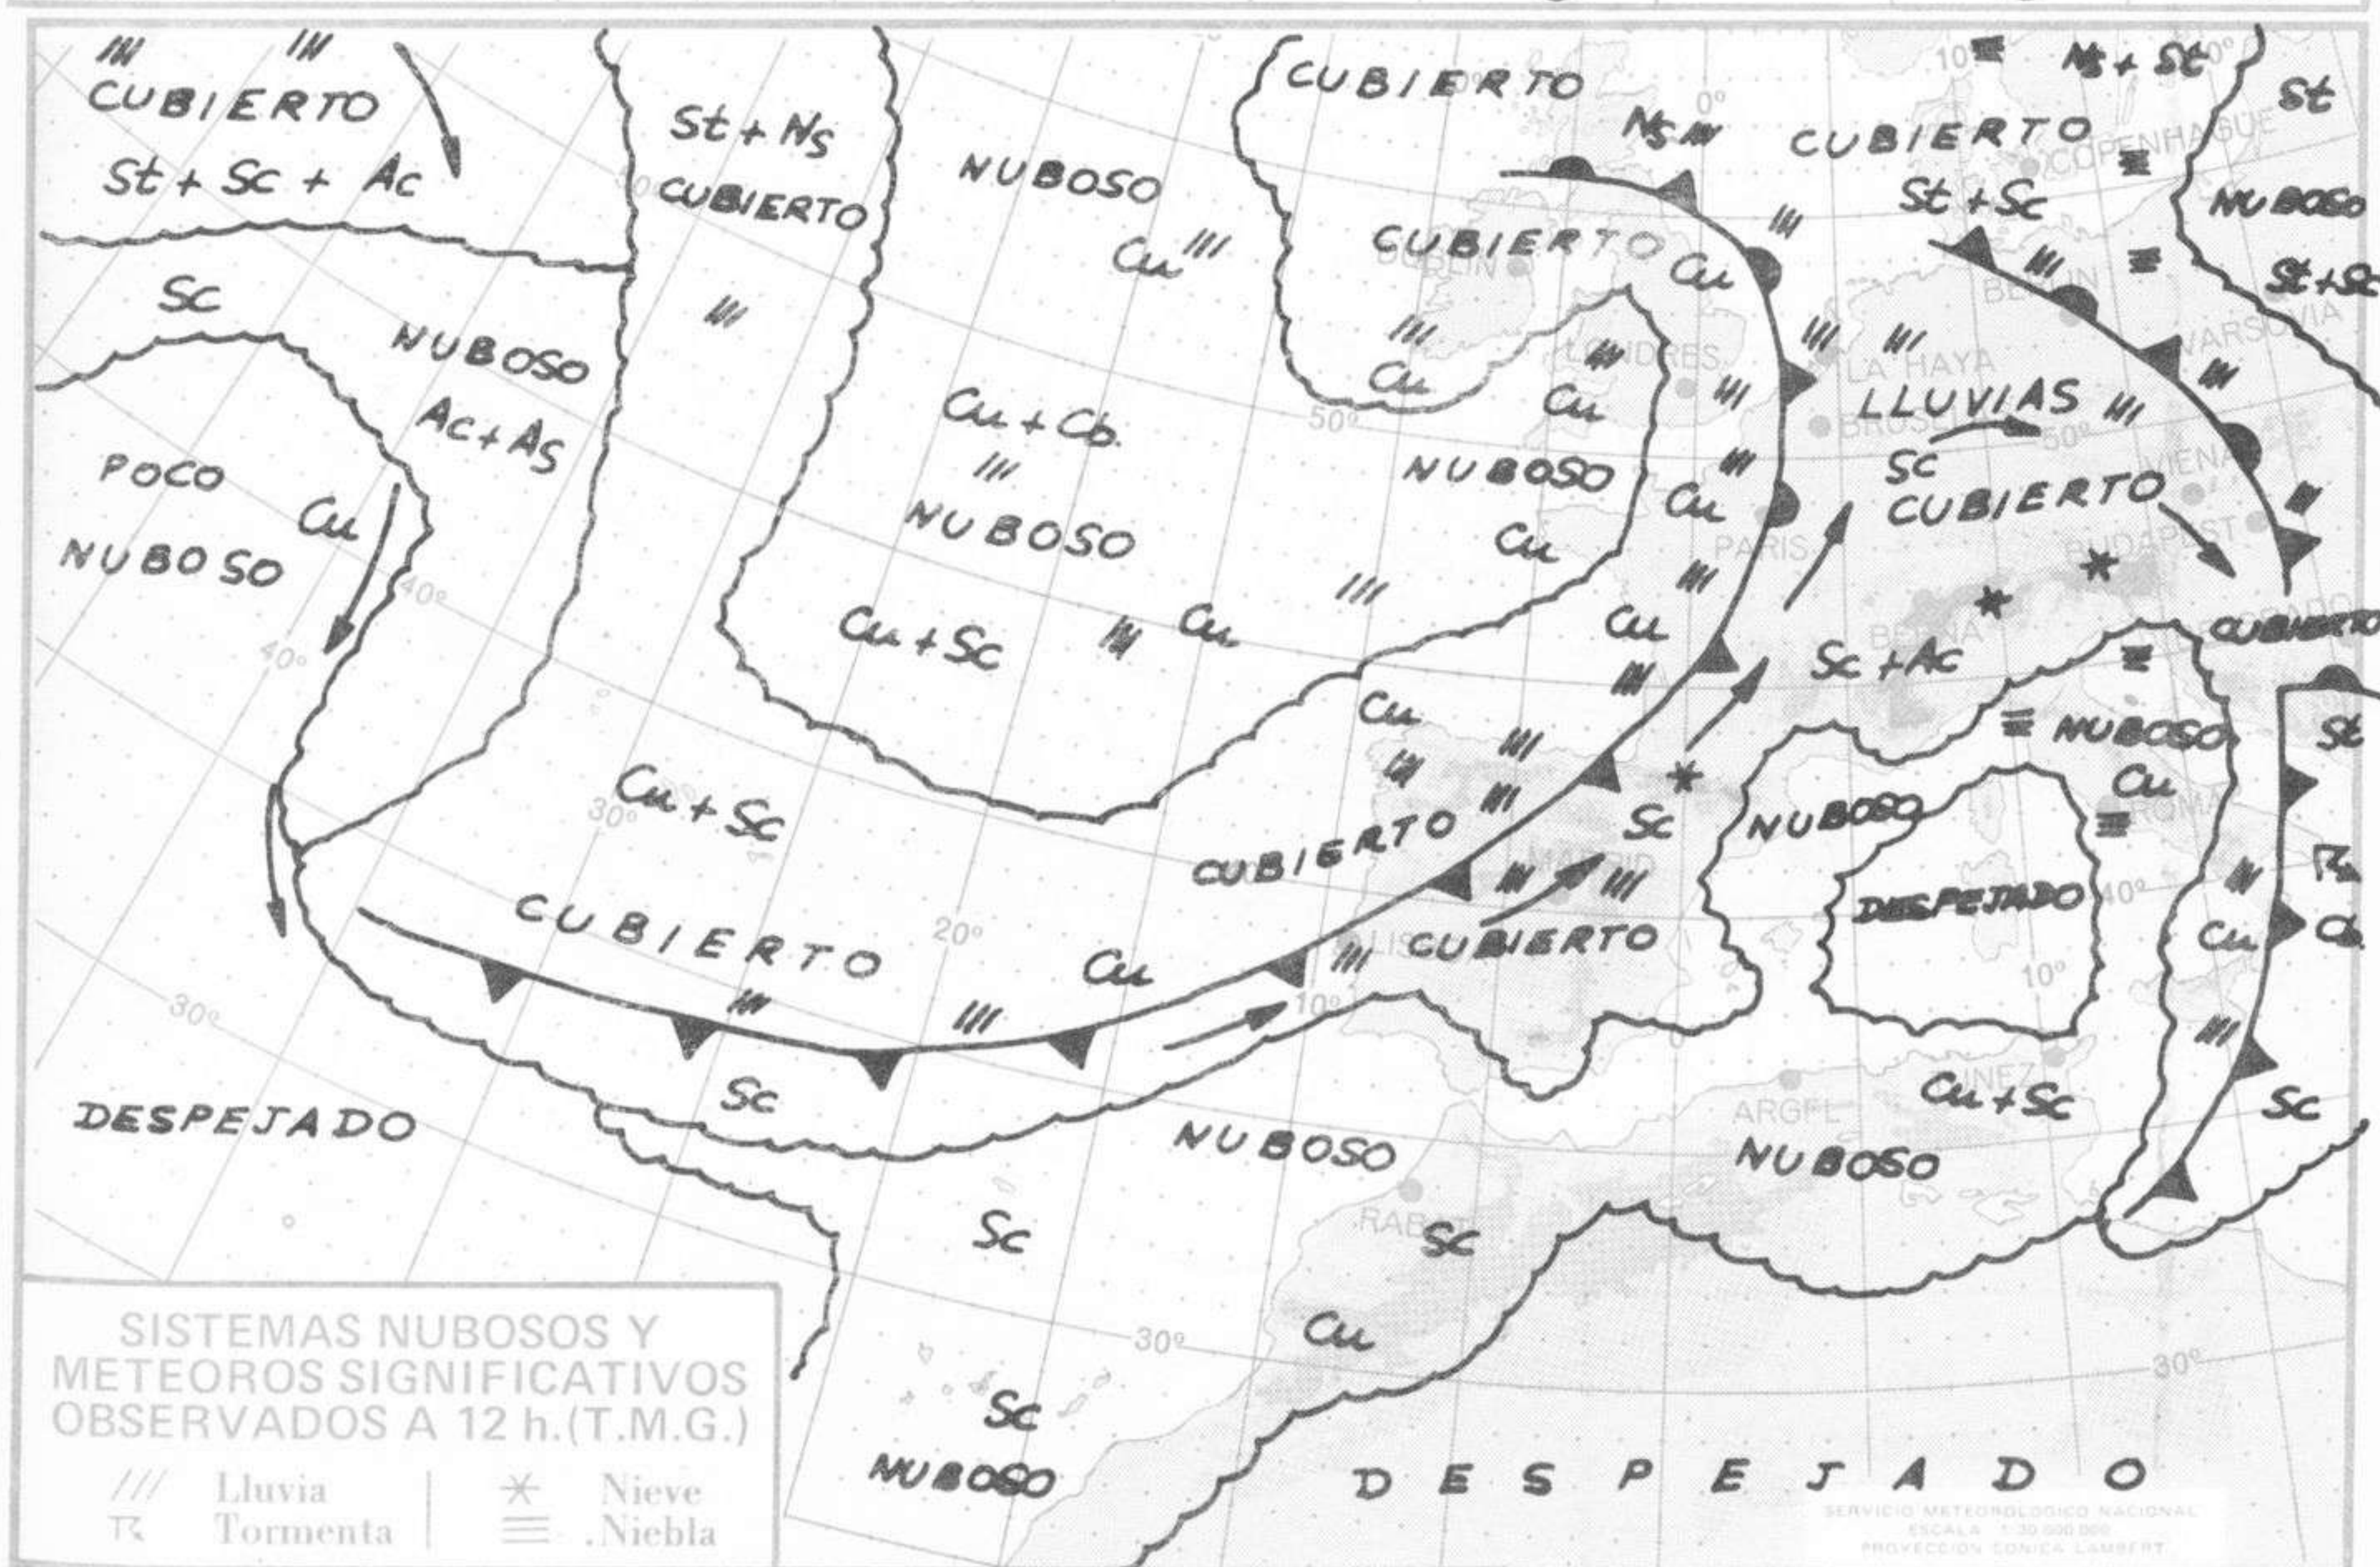

Estaciones	Temperaturas (°C)			Precipitación (l/m²)		Horas de sol ayer	Meteoros significativos			
	Máxima de ayer	Mínima de hoy	12 horas de hoy	06 ayer a 06 hoy	Hoy 06-12		18 horas de ayer	00 horas de hoy	06 horas de hoy	12 horas de hoy
Castellón de la Plana ...	18	5				3.4	☉		☉	
Valencia (A) ...	18	7	13			5.7	☉	○	○	●
Valencia ...	18			ip			☉			
Alicante (A) ...	18	6	15	ip		5.4	☉	☉	○	●
Alicante ...	18	8		ip		3.2	☉		☉	
Murcia (A) ...	18	1	13			4.9	☉		○	☉
Murcia ...	18		14	ip			☉			☉
Cartagena ...	17	10					☉		☉	
San Javier ...	18	3	15			3.9	☉	○	○	☉
Sevilla (A) ...	15	5	10		ip	6.0	☉	○	●	●
Córdoba (A) ...	15	5	9			0.0	☉	●	●	●
Jaén ...	10	6		1		1.5	☉		☉	
Granada (A) ...	9	4	8	6		1.0	☉	○	☉	●
Huelva ...	16	8				5.8	☉		●	
Jerez de la Frontera (A) ...	14	6	15		ip		☉	☉	☉	●
Cádiz ...	15	12	14			7.8	☉		☉	☉
San Fernando ...	15	10	15	ip		4.6	☉		●	☉
Tarifa ...	15	11		1		3.9	☉		●	
Málaga (A) ...	18	7	14			6.2	☉	☉	○	●
Almería (A) ...	18	8	15				☉	☉	☉	☉
Palma de Mallorca (A) ...	16	4	14			5.5	☉	☉	☉	☉
Mahón (A) ...	16	9	14	2		6.5	☉	☉	☉	☉
Ibiza (A) ...	16	12	14			7.4	☉	○	○	☉
Santa Cruz de Tenerife (A) ...	13	11	13	ip	ip	2.0	☉	●	●	☉
Santa Cruz de Tenerife ...	20	16	19			3.8	☉		☉	☉
Las Palmas (A) ...	19	14	18	ip		1.5	☉	●	☉	☉
Fuerteventura (A) ...	20	15	18			0.5	☉		☉	☉
Lanzarote (A) ...	20	13	18	ip	ip	2.0	☉		☉	☉
Ceuta ...	12	6	12	2		0.0	☉	☉	☉	☉
Melilla ...	19	13	15		1	0.2	☉		☉	☉