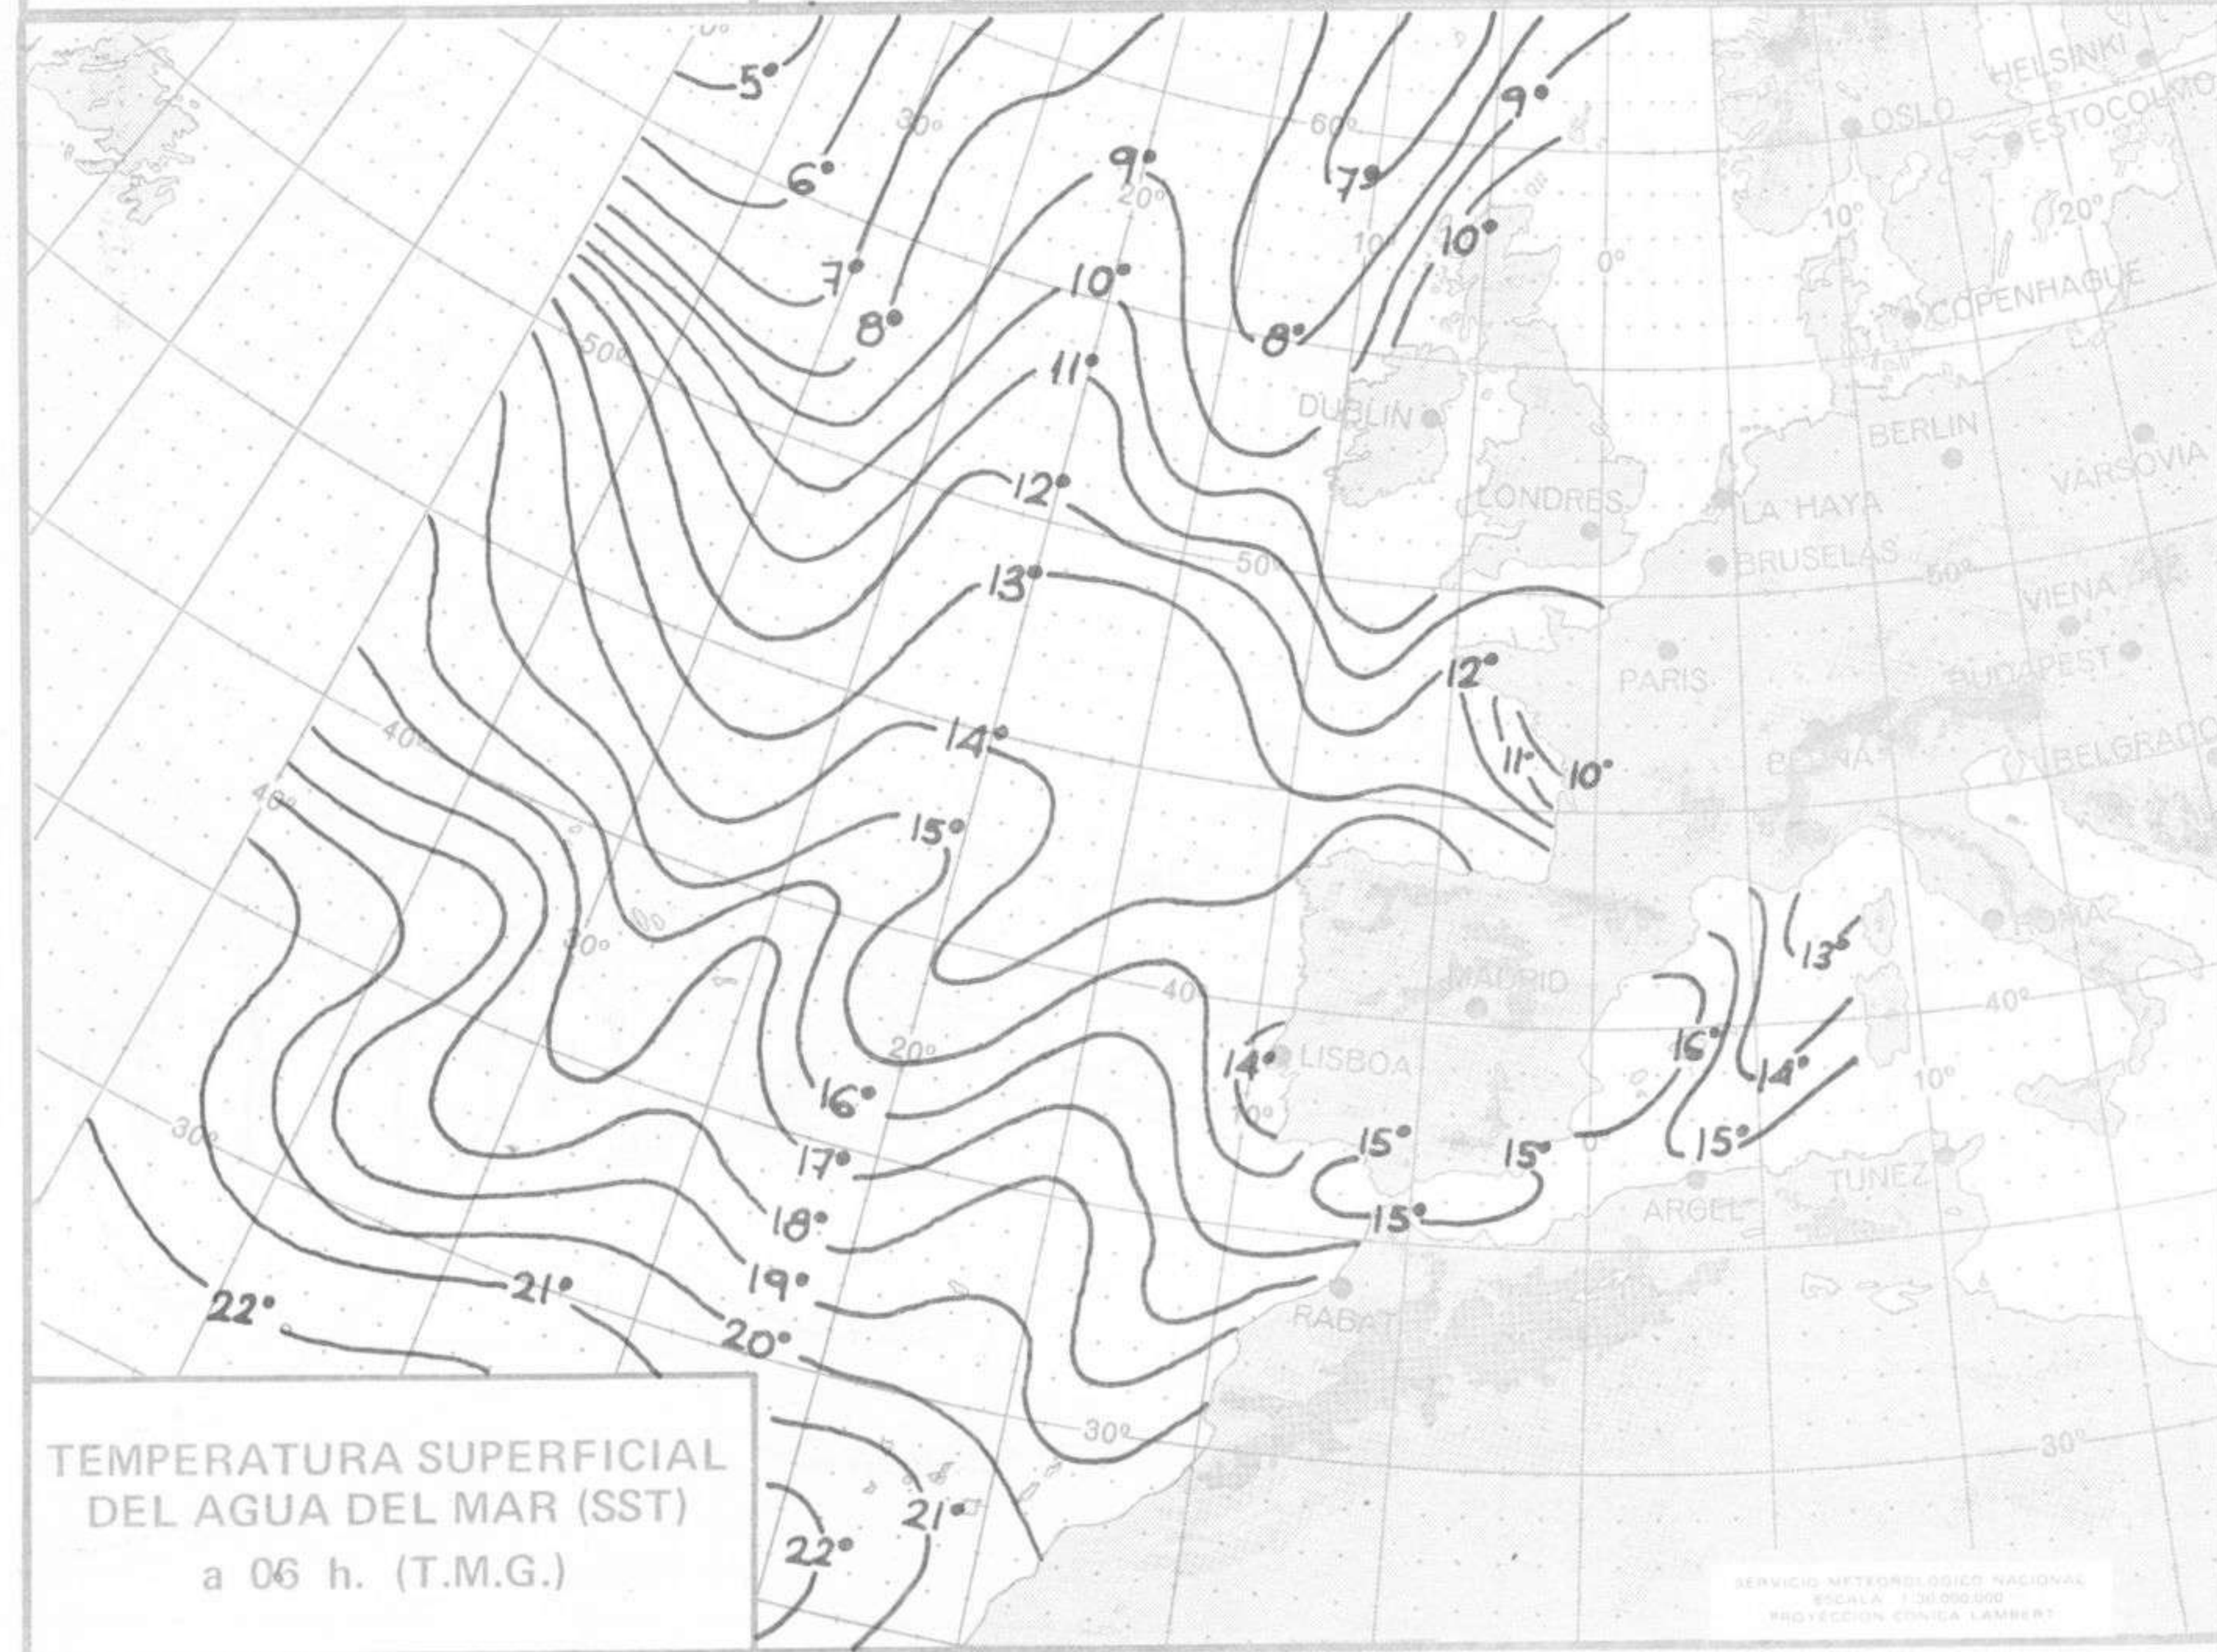

MINISTERIO DEL AIRE - SERVICIO METEOROLOGICO NACIONAL

COMPLEMENTO A LA INFORMACION TECNICA DIARIA

Dirección postal: Centro de Análisis y Predicción (Ciudad Universitaria), Apartado 285 - Madrid - 3 - (España) - Teléfono: 244 35 00
Fonometeo local: teléfono 094 - Fonometeo España: teléfono 232 69 40 de Madrid

MADRID, Sábado 22 de DICIEMBRE de 1.973

		R A D I O S O N D E O S										
		Sondeos a 00 horas (TMG)					Sondeos a 12 horas (TMG)					
		Presiones tipo					Puntos notables					
		PPP	hhh	TT	DD	dd ff	PPP	TT	DD	PPP	TT	DD
La Coruña 08.001	1000	52					999	11	39			
	850	1366	3	08	24	42	906	6	07			
	700	2933	-6	06	25	47	691	-6	08			
	500	550	-20	58	26	55	662	-6	69			
	400	7130	-27	71			502	-20	58			
	300	9130	-41				403	-27	73			
	250	10350	-50				322	-38	58			
	200	11780	-57				304	-40	60			
	150	13600	-54				232	-54				
	100	16210	xx				186	-59				
	70						141	-53				
50						115	-54					
30						106	-53					
20												
Madrid / Barajas 08.221	1000	172					938	5	31			
	850	1427	1	56	31	06	883	3	58			
	700	2980	-4	66	30	27	845	-1	56			
	500	5540	-22		24	36	786	3	62			
	400	7150	-34		29	45	731	-3	60			
	300	9090	-51		30	45	694	-5	69			
	250	10270	-50		29	40	446	-27				
	200	11690	-63		29	38	300	-51				
	150	13470	-62		28	45	230	-62				
	100	15470	-61		27	40	195	-65				
	70						181	-61				
50						106	-63					
30												
20												
Palma de Mallorca / Ben Bonet 08.302	1000	-19	13	57	30	10	1002	13	57			
	850	1415	5	56	32	45	697	-5	43			
	700	2973	-4	45	27	25	684	-5	59			
	500	5560	-18		32	39	629	-9	10			
	400	7190	-31		32	58	602	-9	76			
	300	9170	-45				532	-15				
	250	10370	-51				524	-15				
	200	11810	-55				381	-34				
	150	13670	-52				279	-48				
	100	15280	-55				202	-56				
	70						180	-49				
50												
30												
20												
Santa Cruz de Tenerife 60.020	1000	153	16	55	35	12	1014	12	50			
	850	1308	5	02	32	06	815	3				
	700	2997	3		26	10	738	10				
	500	5730	-16		27	20	541	-10				
	400	7360	-20		27	30	264	-54				
	300	9350	-46		26	30	202	-62				
	250	10540	-55		25	30						
	200	12140	-63		25	30						
	150	13710	-65		25	50						
	100	15350	-69		25	40						
	70											
50												
30												
20												

I E N T O E N A L T I T U D															
Estación	Indicativo	dia/hora	Tierra	1000m	1500m	2000m	3000m	4000m	5500m	7000m	9000m	10500m	12000m	13500m	16000m
			dd ff	dd ff	dd ff	dd ff	dd ff	dd ff	dd ff	dd ff	dd ff	dd ff	dd ff	dd ff	dd ff