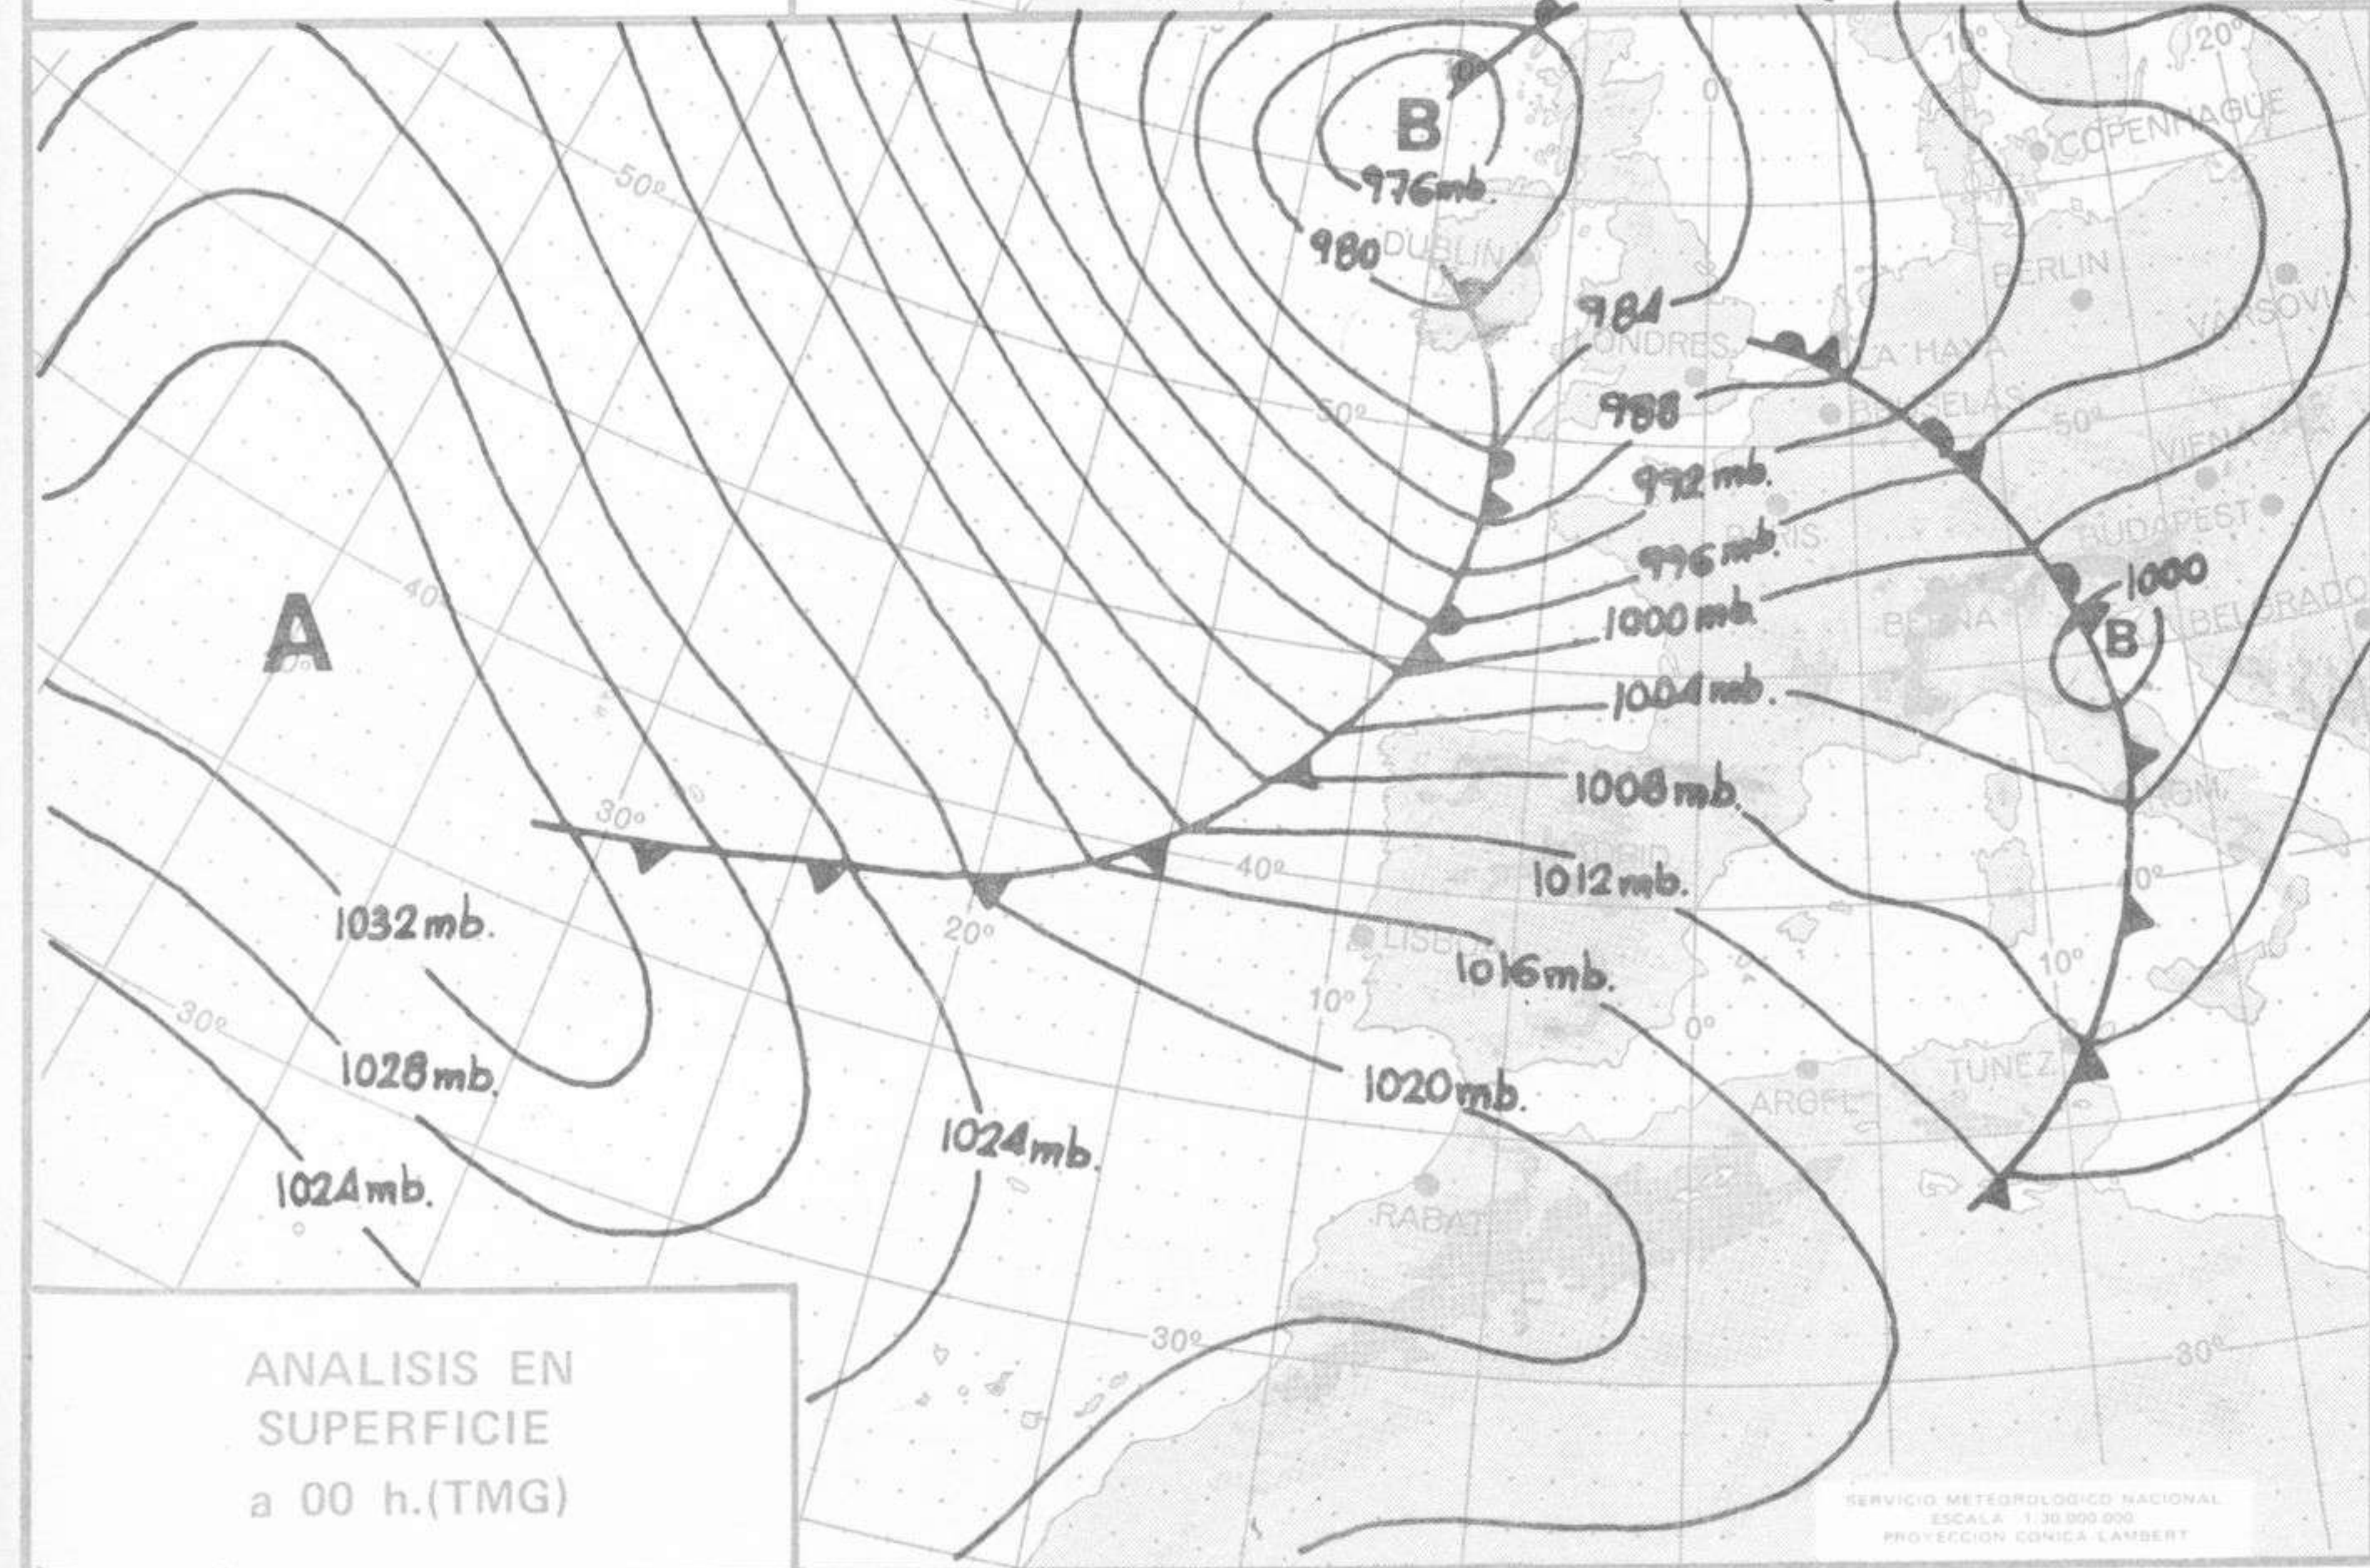

Dirección postal: Centro de Análisis y Predicción (Ciudad Universitaria), Apartado 285 - Madrid - 3 - (España) - Teléfono: 244 35 00
Fonometeo local: teléfono 094 - Fonometeo España: teléfono 232 69 40 de Madrid