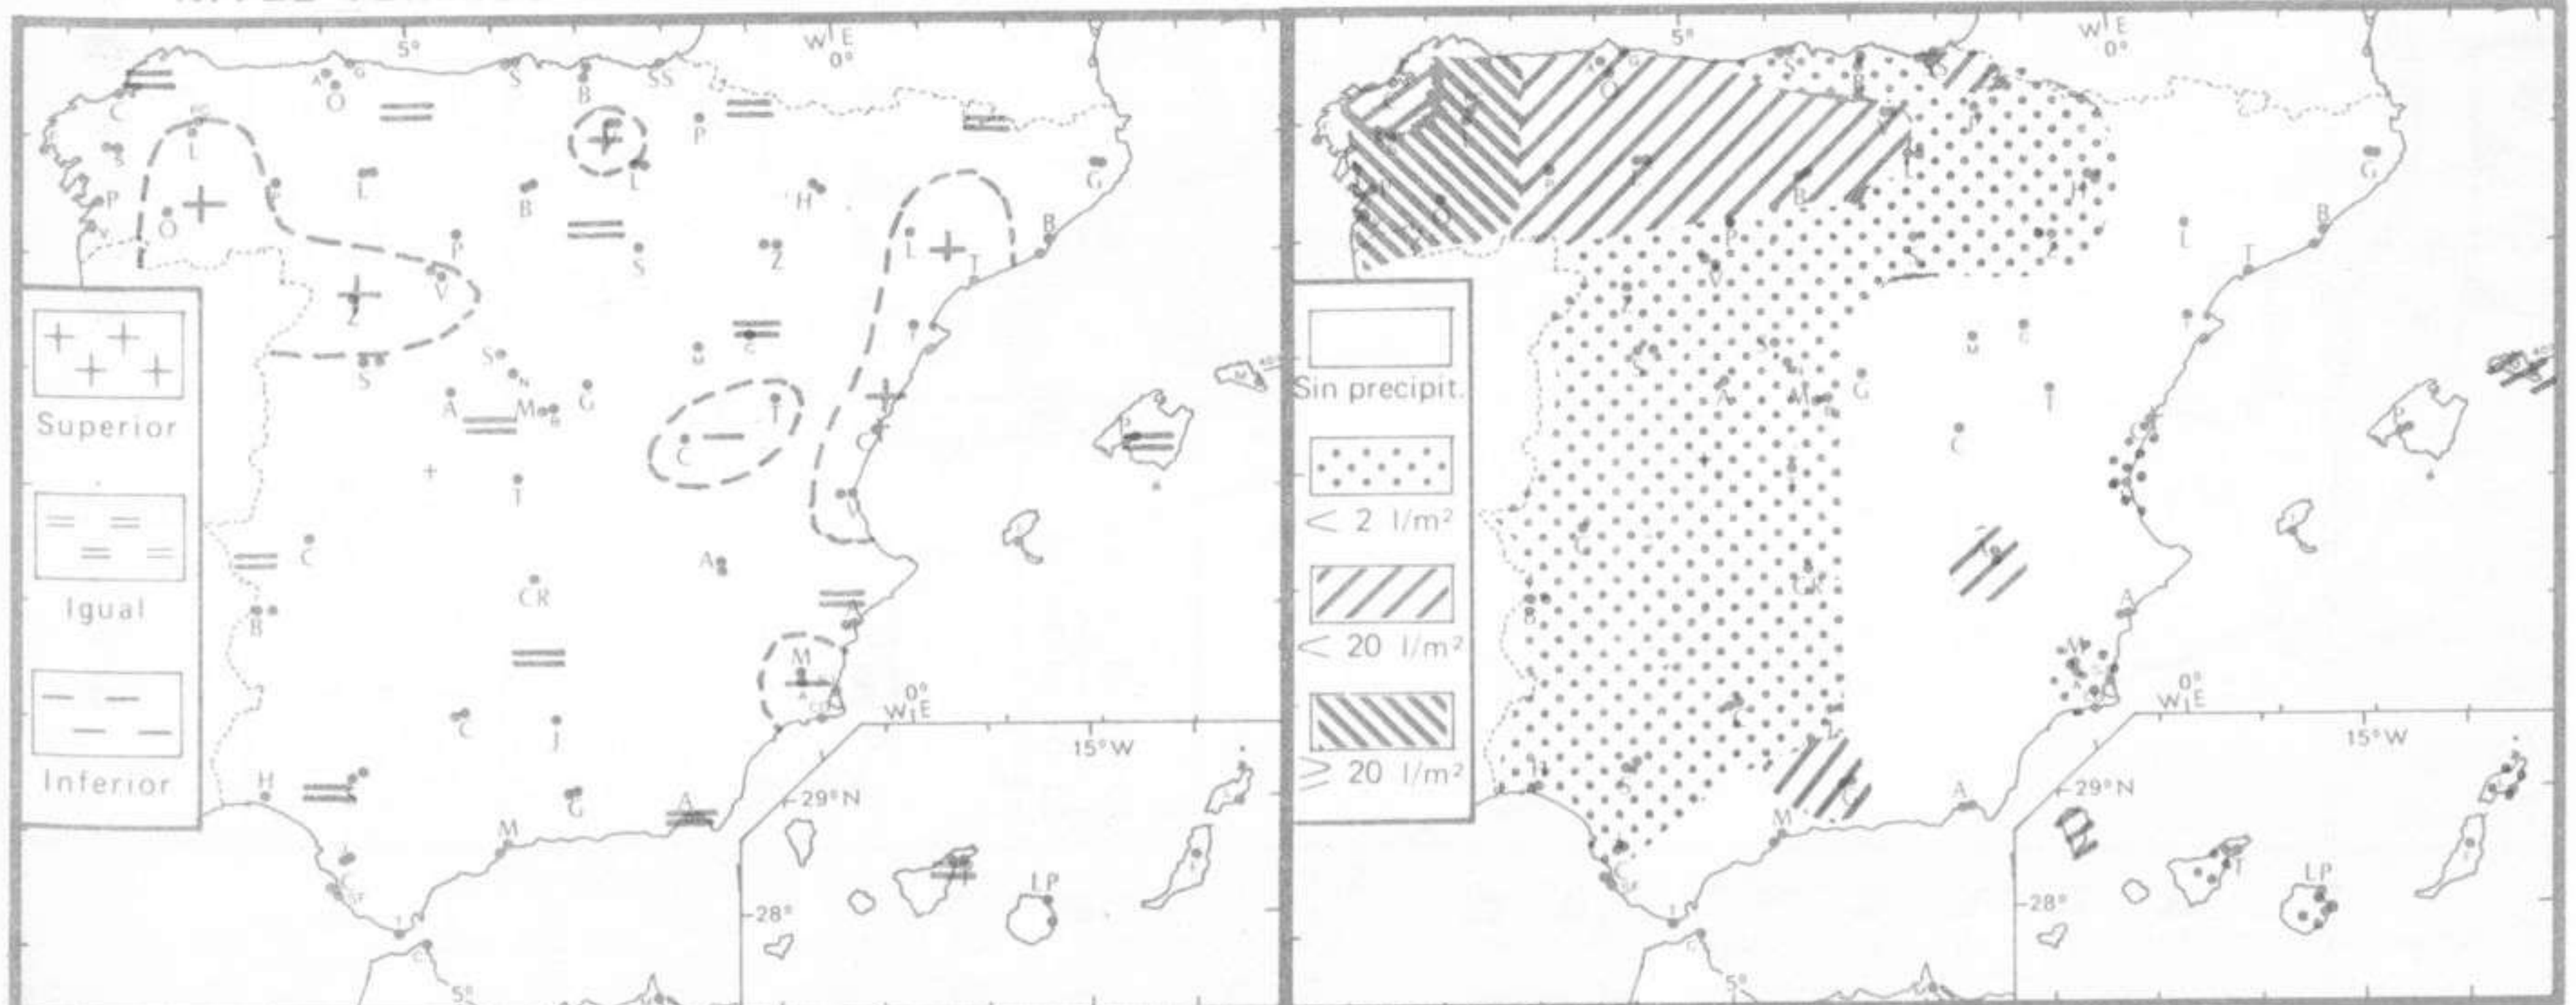

Vientos fuertes: Ayer se registraron intervalos fuertes del noroeste en diversos puntos de la Península. Hoy hubo rachas fuertes del suroeste en Duero y Cantábrico.

Temperaturas destacables: Las máximas de ayer oscilaron de 4º en Avila y Zamora a 18º en Castellón, Valencia, Alicante, Murcia y Almería y de 20º a 21º en Canarias. Las mínimas de hoy han oscilado entre 4º bajo cero en Teruel a 12º en Cádiz y de 4ª a 12ª en Baleares y de 16º a 17º en las capitales Canarias.

PRONOSTICO PARA MAÑANA:

Lluvias en todas las regiones, siendo de nieve en los sistemas montañosos y puntos de la Meseta Norte. Las precipitaciones más abundantes corresponderán a Galicia y Andalucía y las más escasas al Cantábrico. En Canarias nuboso con algunas precipitaciones.

TENDENCIA PARA LOS DIAS ..... 24 Y 25. .:

Día 24: Continuarán las precipitaciones en toda la Península y Baleares, aunque decreciendo en intensidad en la vertiente Atlántica y apareciendo algunos claros.

Día 25: Chubascos en el Cantábrico y Galicia. Chubascos dispersos en las demás regiones con descenso de las temperaturas.

NIVEL TERMICO RESPECTO AL NORMAL

AREAS CON PRECIPITACION (12 h. ayer a 12 h. hoy)