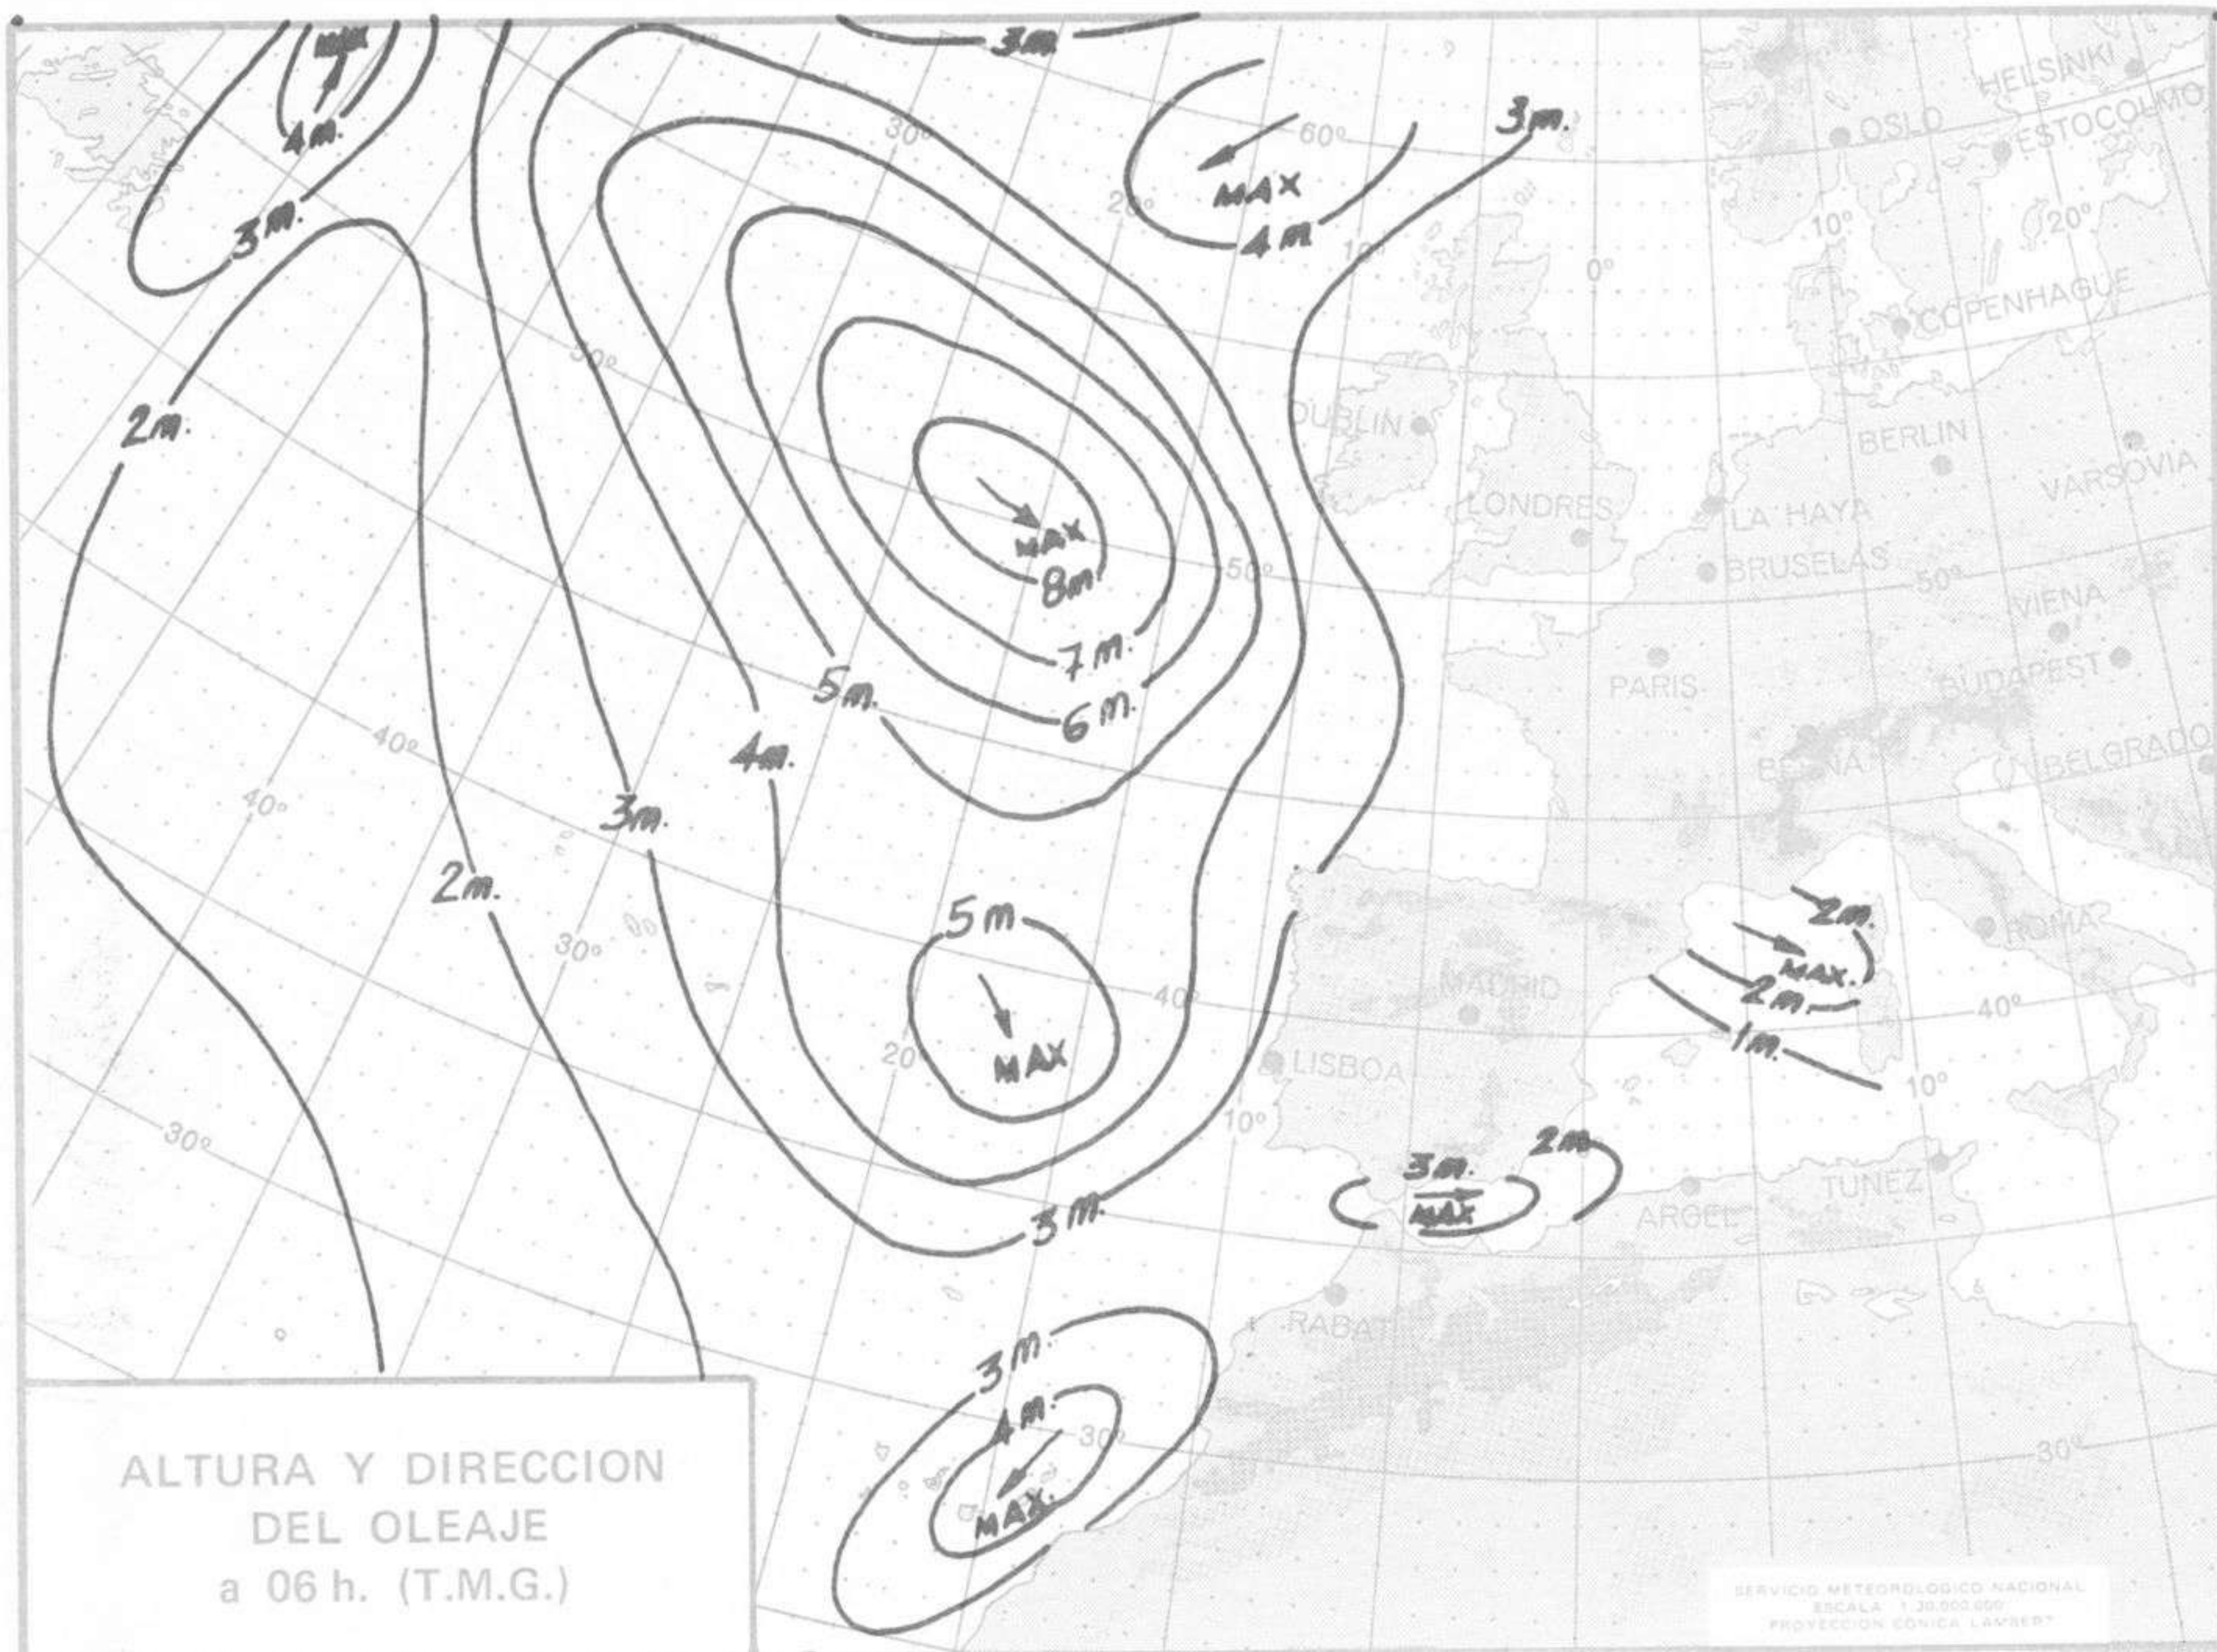

MINISTERIO DEL AIRE - SERVICIO METEOROLOGICO NACIONAL

COMPLEMENTO A LA INFORMACION TECNICA DIARIA

Dirección postal: Centro de Análisis y Predicción (Ciudad Universitaria), Apartado 285 - Madrid - 3 - (España) - Teléfono: 244 35 00
Fonometeo local: teléfono 094 - Fonometeo España: teléfono 232 69 40 de Madrid

MADRID, Sábado 22 de DICIEMBRE de 1.973

		R A D I O S O N D E O S										
		Sondeos a 00 horas (TMG)					Sondeos a 12 horas (TMG)					
		Presiones tipo					Puntos notables					
		PPP	hhh	TT	DD	dd ff	PPP	TT	DD	PPP	TT	DD
La Coruña 08.001	1000	52					999	11	39			
	850	1366	3	08	24	42	906	6	07			
	700	2933	-6	06	25	47	691	-6	08			
	500	550	-20	58	26	55	662	-6	69			
	400	7130	-27	71			502	-20	58			
	300	9130	-41				403	-27	73			
	250	10350	-50				322	-38	58			
	200	11780	-57				304	-40	60			
	150	13600	-54				232	-54				
	100	16210	xx				186	-59				
	70						141	-53				
50						115	-54					
30						106	-53					
20												
Madrid / Barajas 08.221	1000	172					938	5	31			
	850	1427	1	56	31	06	883	3	58			
	700	2980	-4	66	30	27	845	-1	56			
	500	5540	-22		24	36	786	3	62			
	400	7150	-34		29	45	731	-3	60			
	300	9090	-51		30	45	694	-5	69			
	250	10270	-50		29	40	446	-27				
	200	11690	-63		29	38	300	-51				
	150	13470	-62		28	45	230	-62				
	100	15470	-61		27	40	195	-65				
	70						181	-61				
50						106	-63					
30												
20												
Palma de Mallorca / Ben Bonet 08.302	1000	-19	13	57	30	10	1002	13	57			
	850	1415	5	56	32	45	697	-5	43			
	700	2973	-4	45	27	25	684	-5	59			
	500	5560	-18		32	39	629	-9	10			
	400	7190	-31		32	58	602	-9	76			
	300	9170	-45				532	-15				
	250	10370	-51				524	-15				
	200	11810	-55				381	-34				
	150	13670	-52				279	-48				
	100	15280	-55				202	-56				
	70						180	-49				
50												
30												
20												
Santa Cruz de Tenerife 60.020	1000	153	16	55	35	12	1014	12	50			
	850	1308	5	02	32	06	815	3				
	700	2997	3		26	10	738	10				
	500	5730	-16		27	20	541	-10				
	400	7360	-20		27	30	264	-54				
	300	9350	-46		26	30	202	-62				
	250	10540	-55		25	30						
	200	12140	-63		25	30						
	150	13710	-65		25	50						
	100	15350	-69		25	40						
	70											
50												
30												
20												

I E N T O E N A L T I T U D															
Estación	Indicativo	dia/hora	Tierra	1000m	1500m	2000m	3000m	4000m	5500m	7000m	9000m	10500m	12000m	13500m	16000m
			dd ff	dd ff	dd ff	dd ff	dd ff	dd ff	dd ff	dd ff	dd ff	dd ff	dd ff	dd ff	dd ff