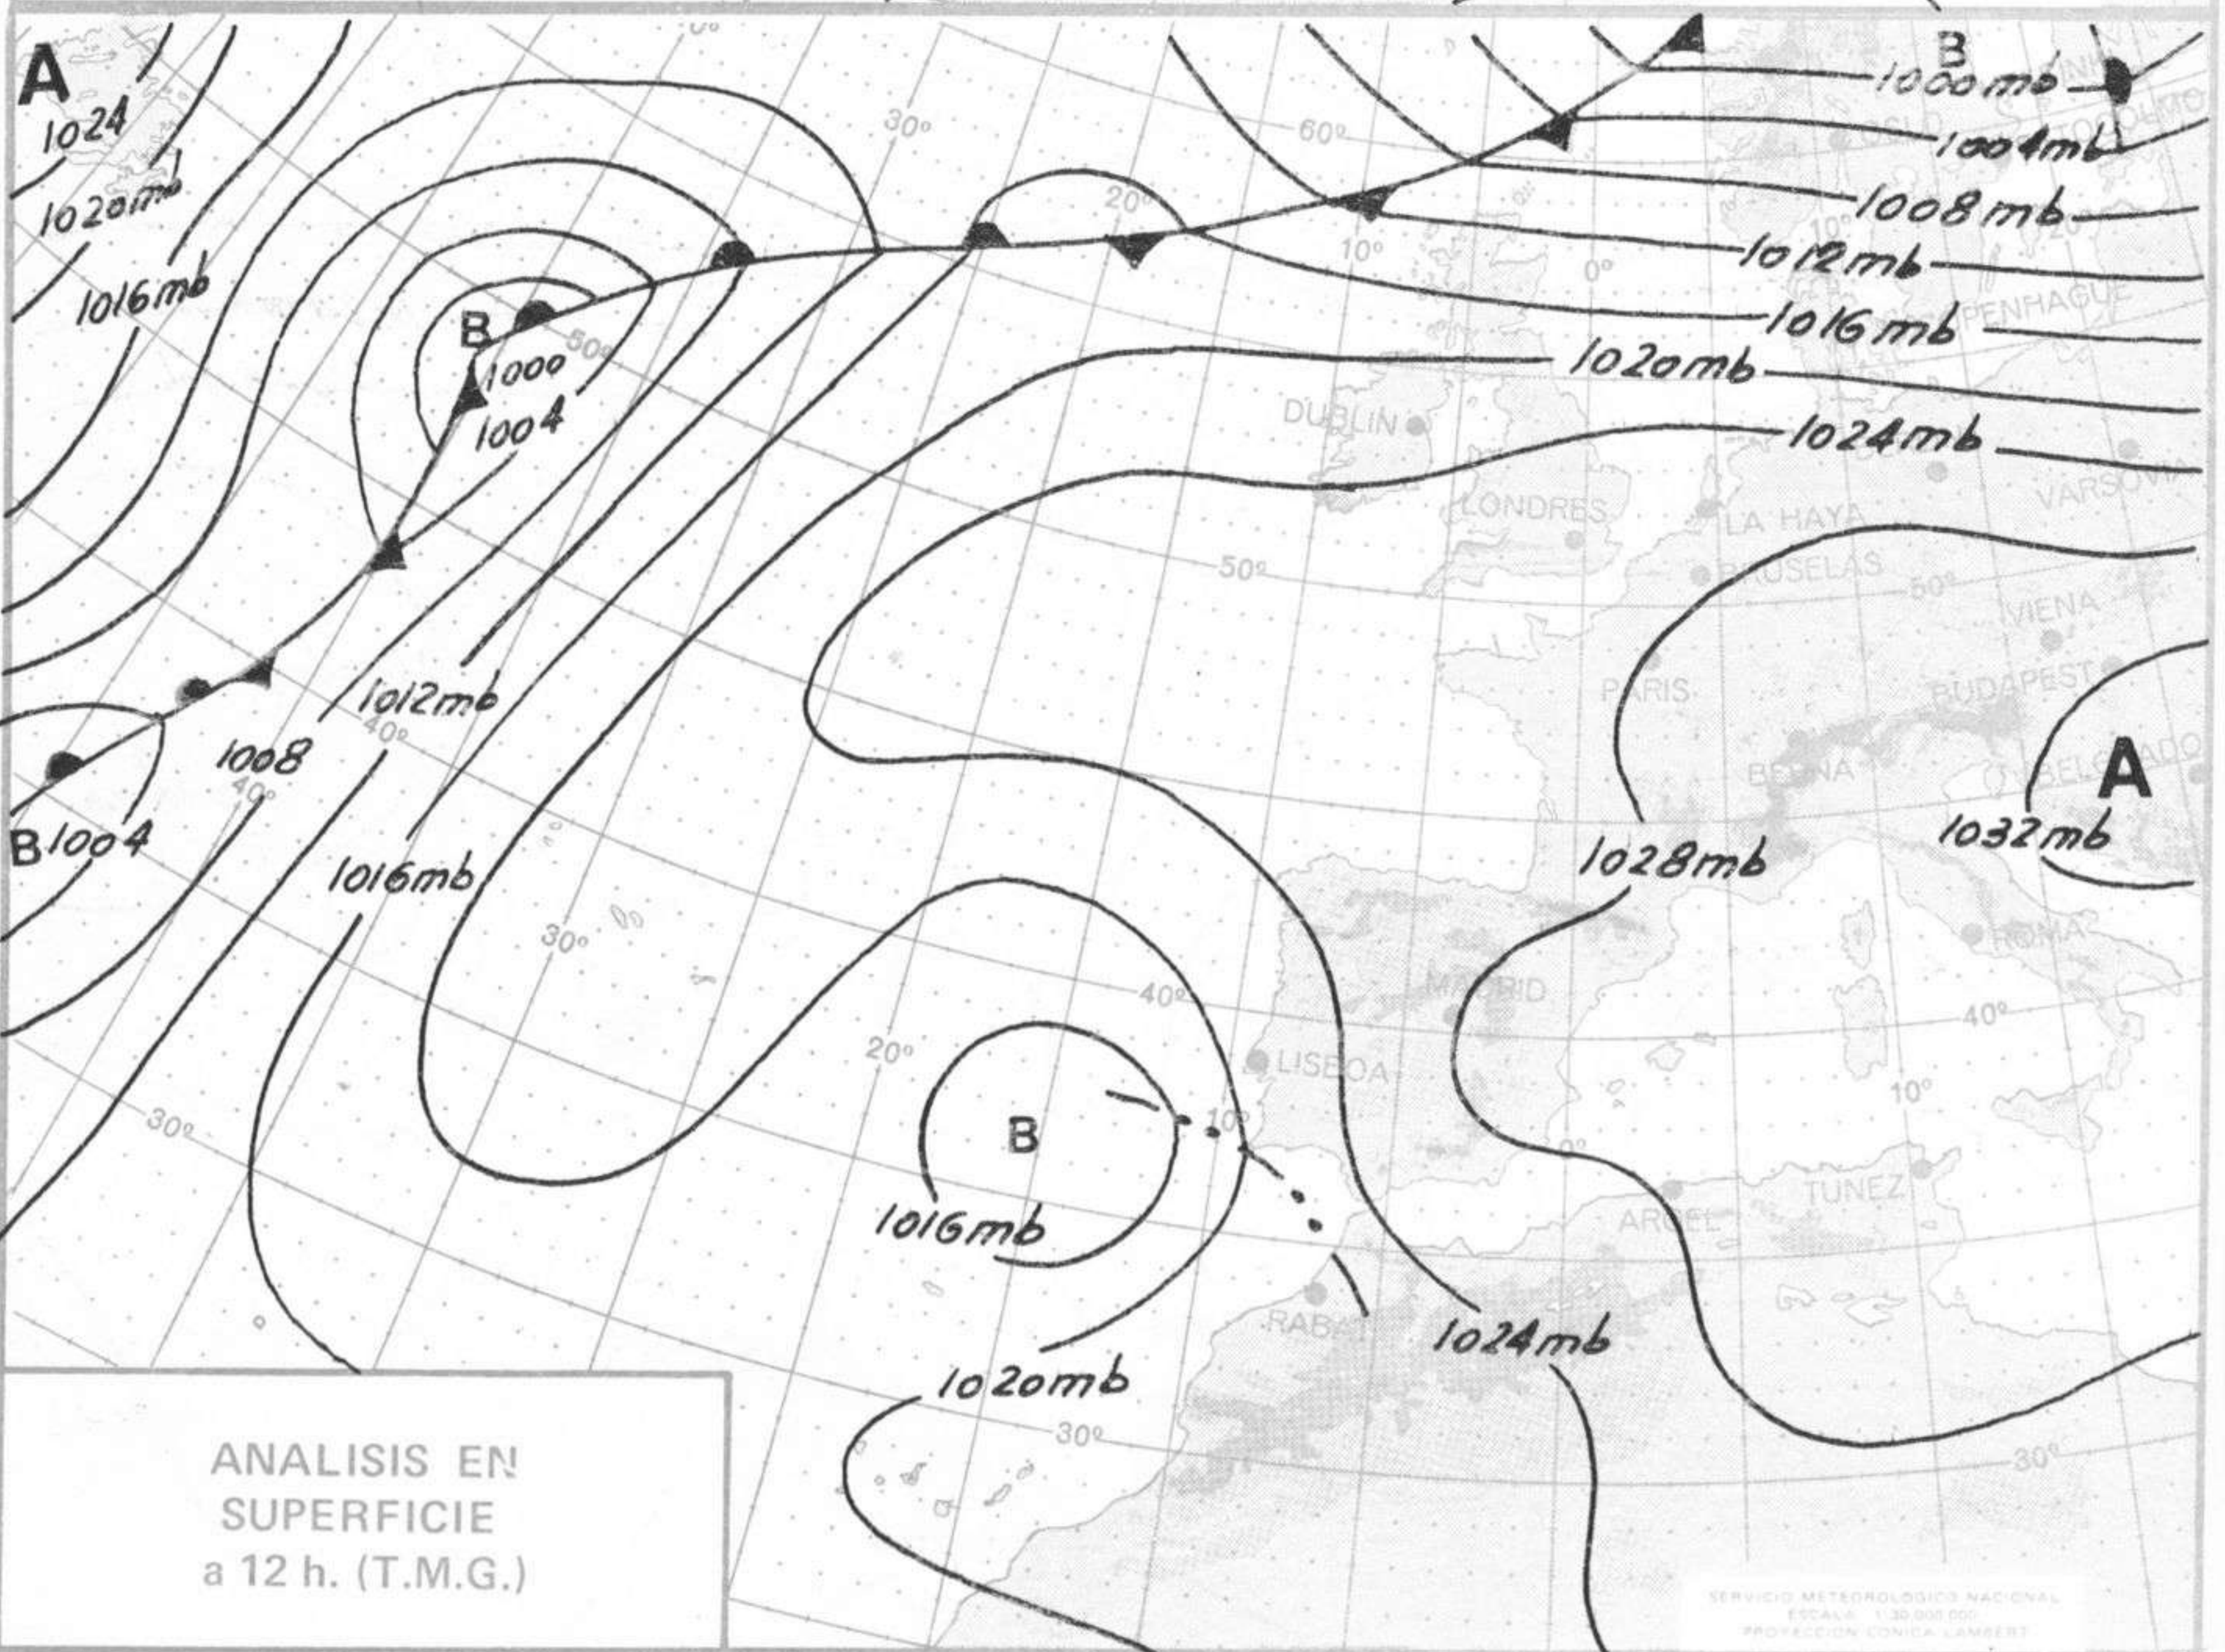

ISOBARAS Y FRENTES  
PREVISTOS PARA MAÑANA  
a 12 h. (T.M.G.)

PREVISION DE OLEAJE  
PARA MAÑANA  
a 12 h. (T.M.G.)

Dirección postal: Centro de Análisis y Predicción (Ciudad Universitaria), Apartado 285 - Madrid - 3 - (España) - Teléfono: 244 35 00  
Fonometeo local: teléfono 094 - Fonometeo España: teléfono 232 69 40 de Madrid