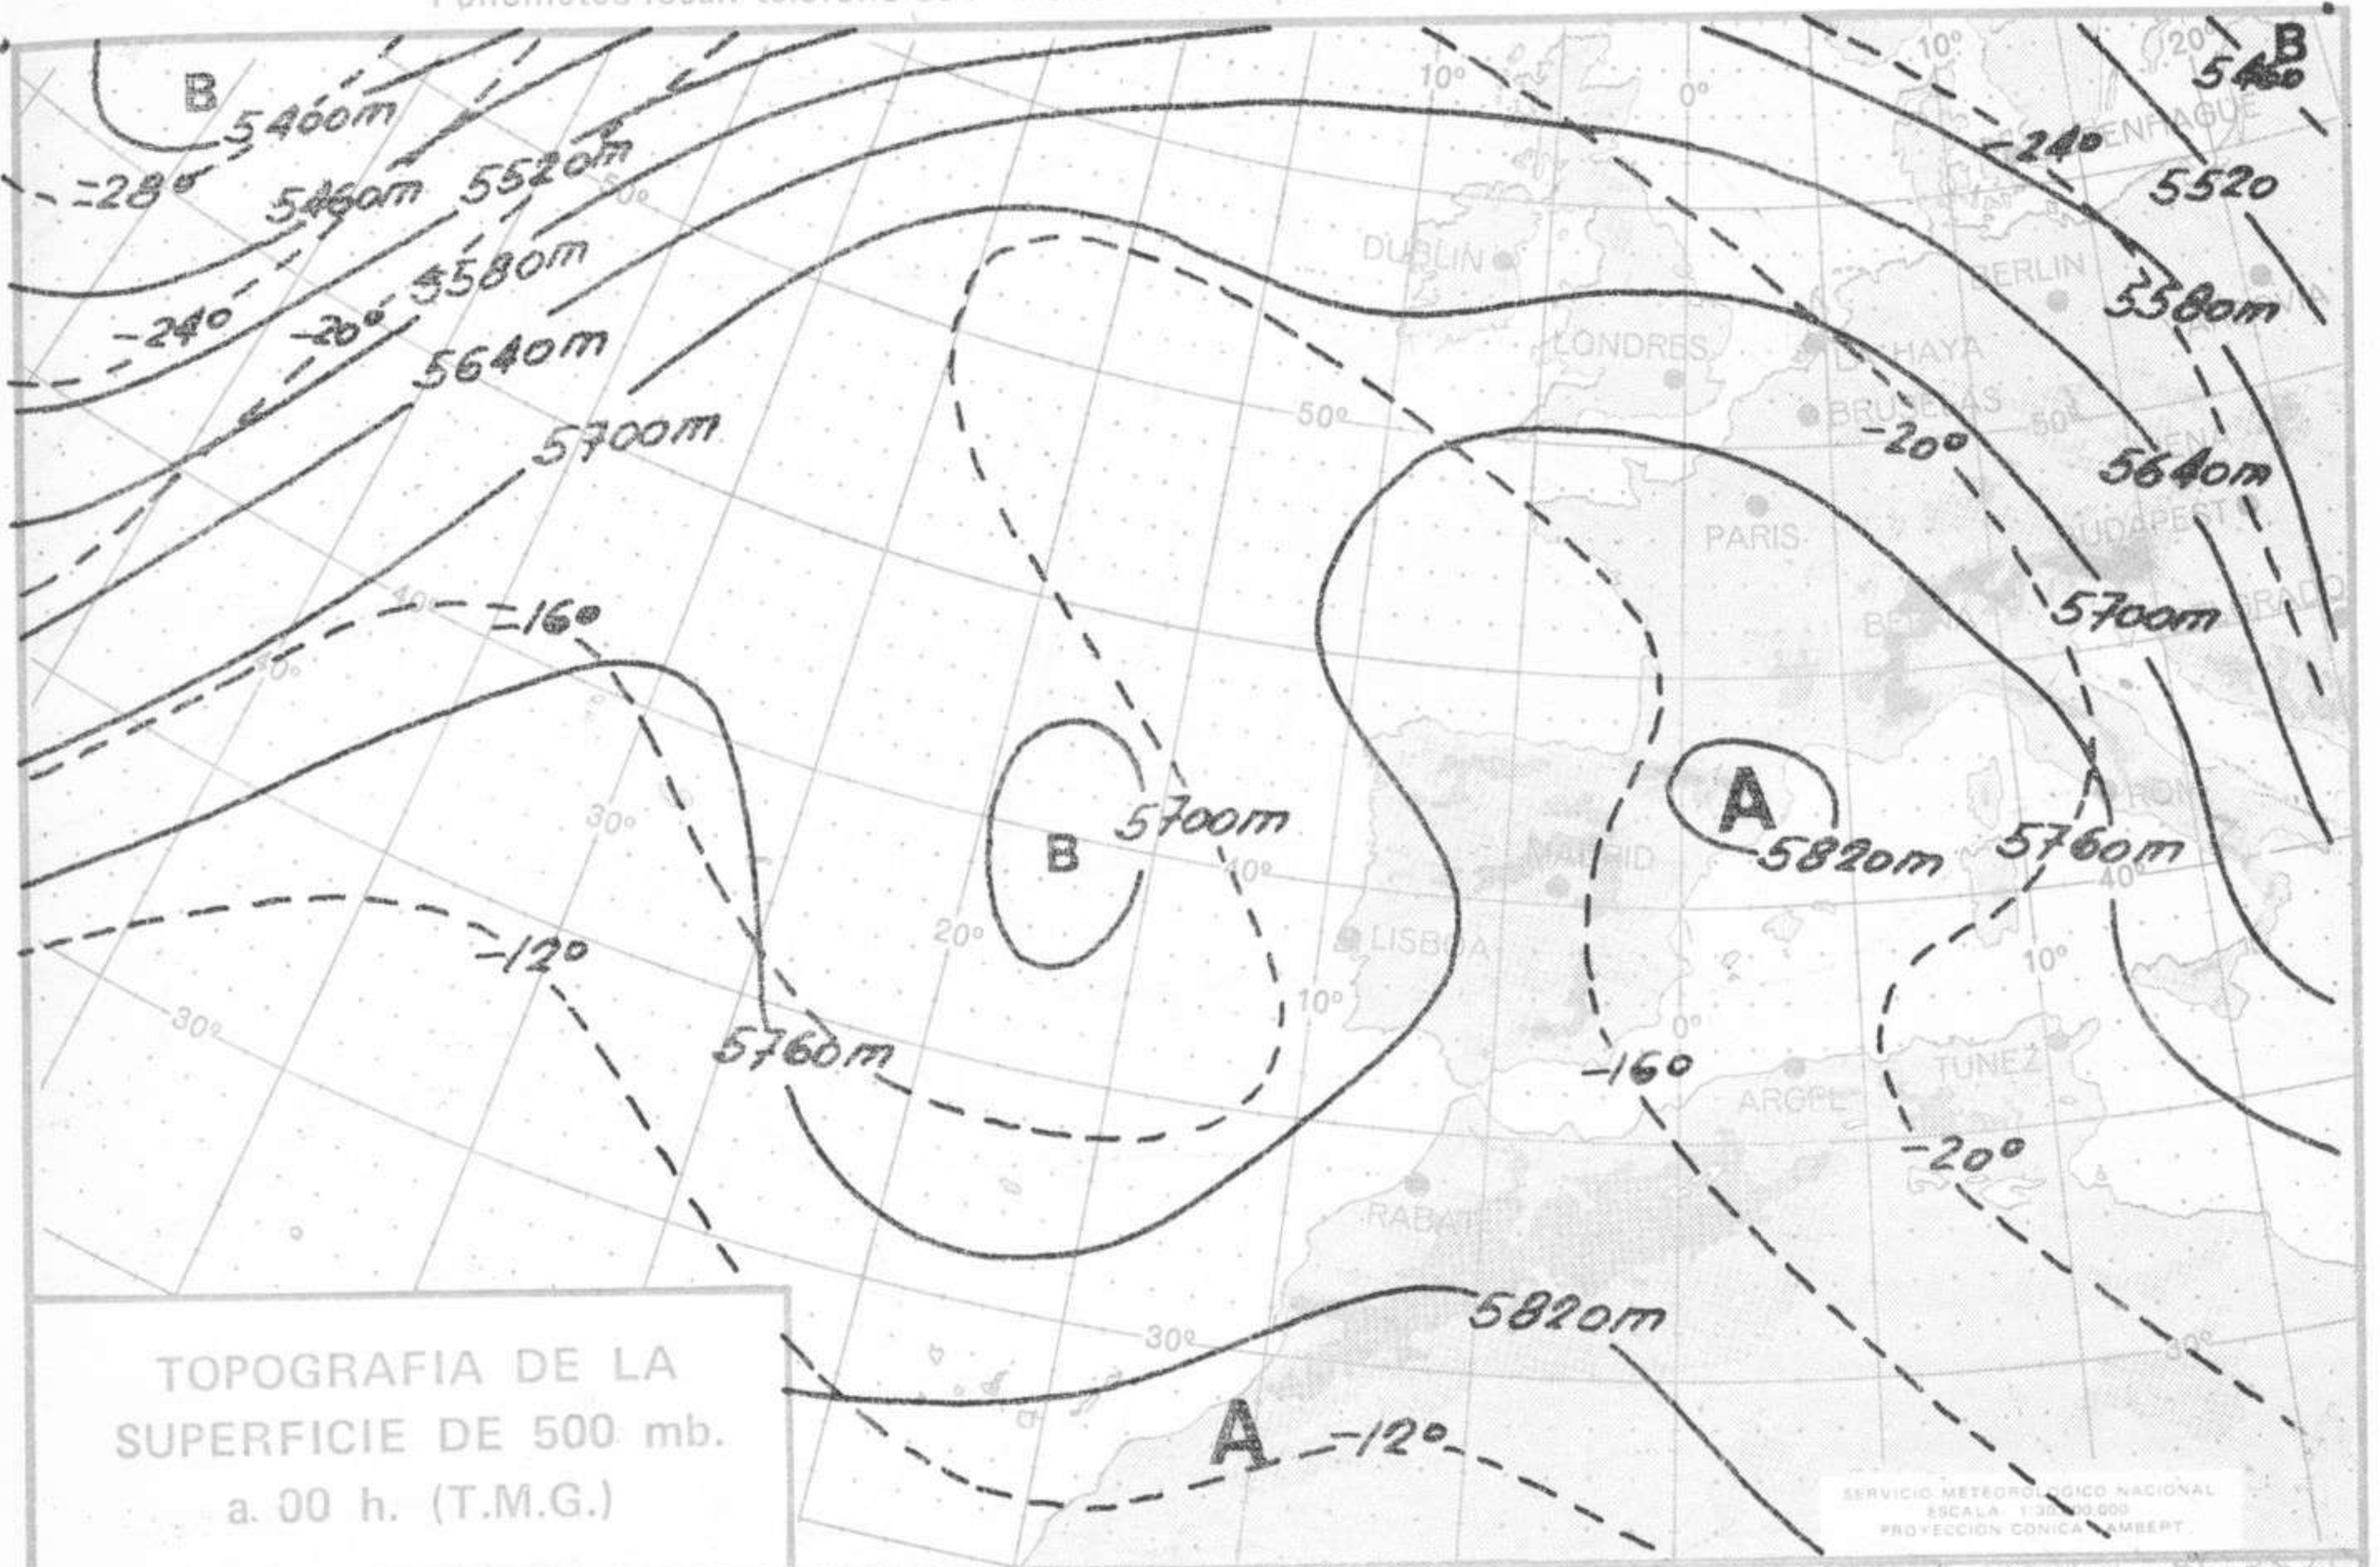

Dirección postal: Centro de Análisis y Predicción (Ciudad Universitaria), Apartado 285 - Madrid - 3 - (España) - Teléfono: 244 35 00
Fonometeo local: teléfono 094 - Fonometeo España: teléfono 232 69 40 de Madrid