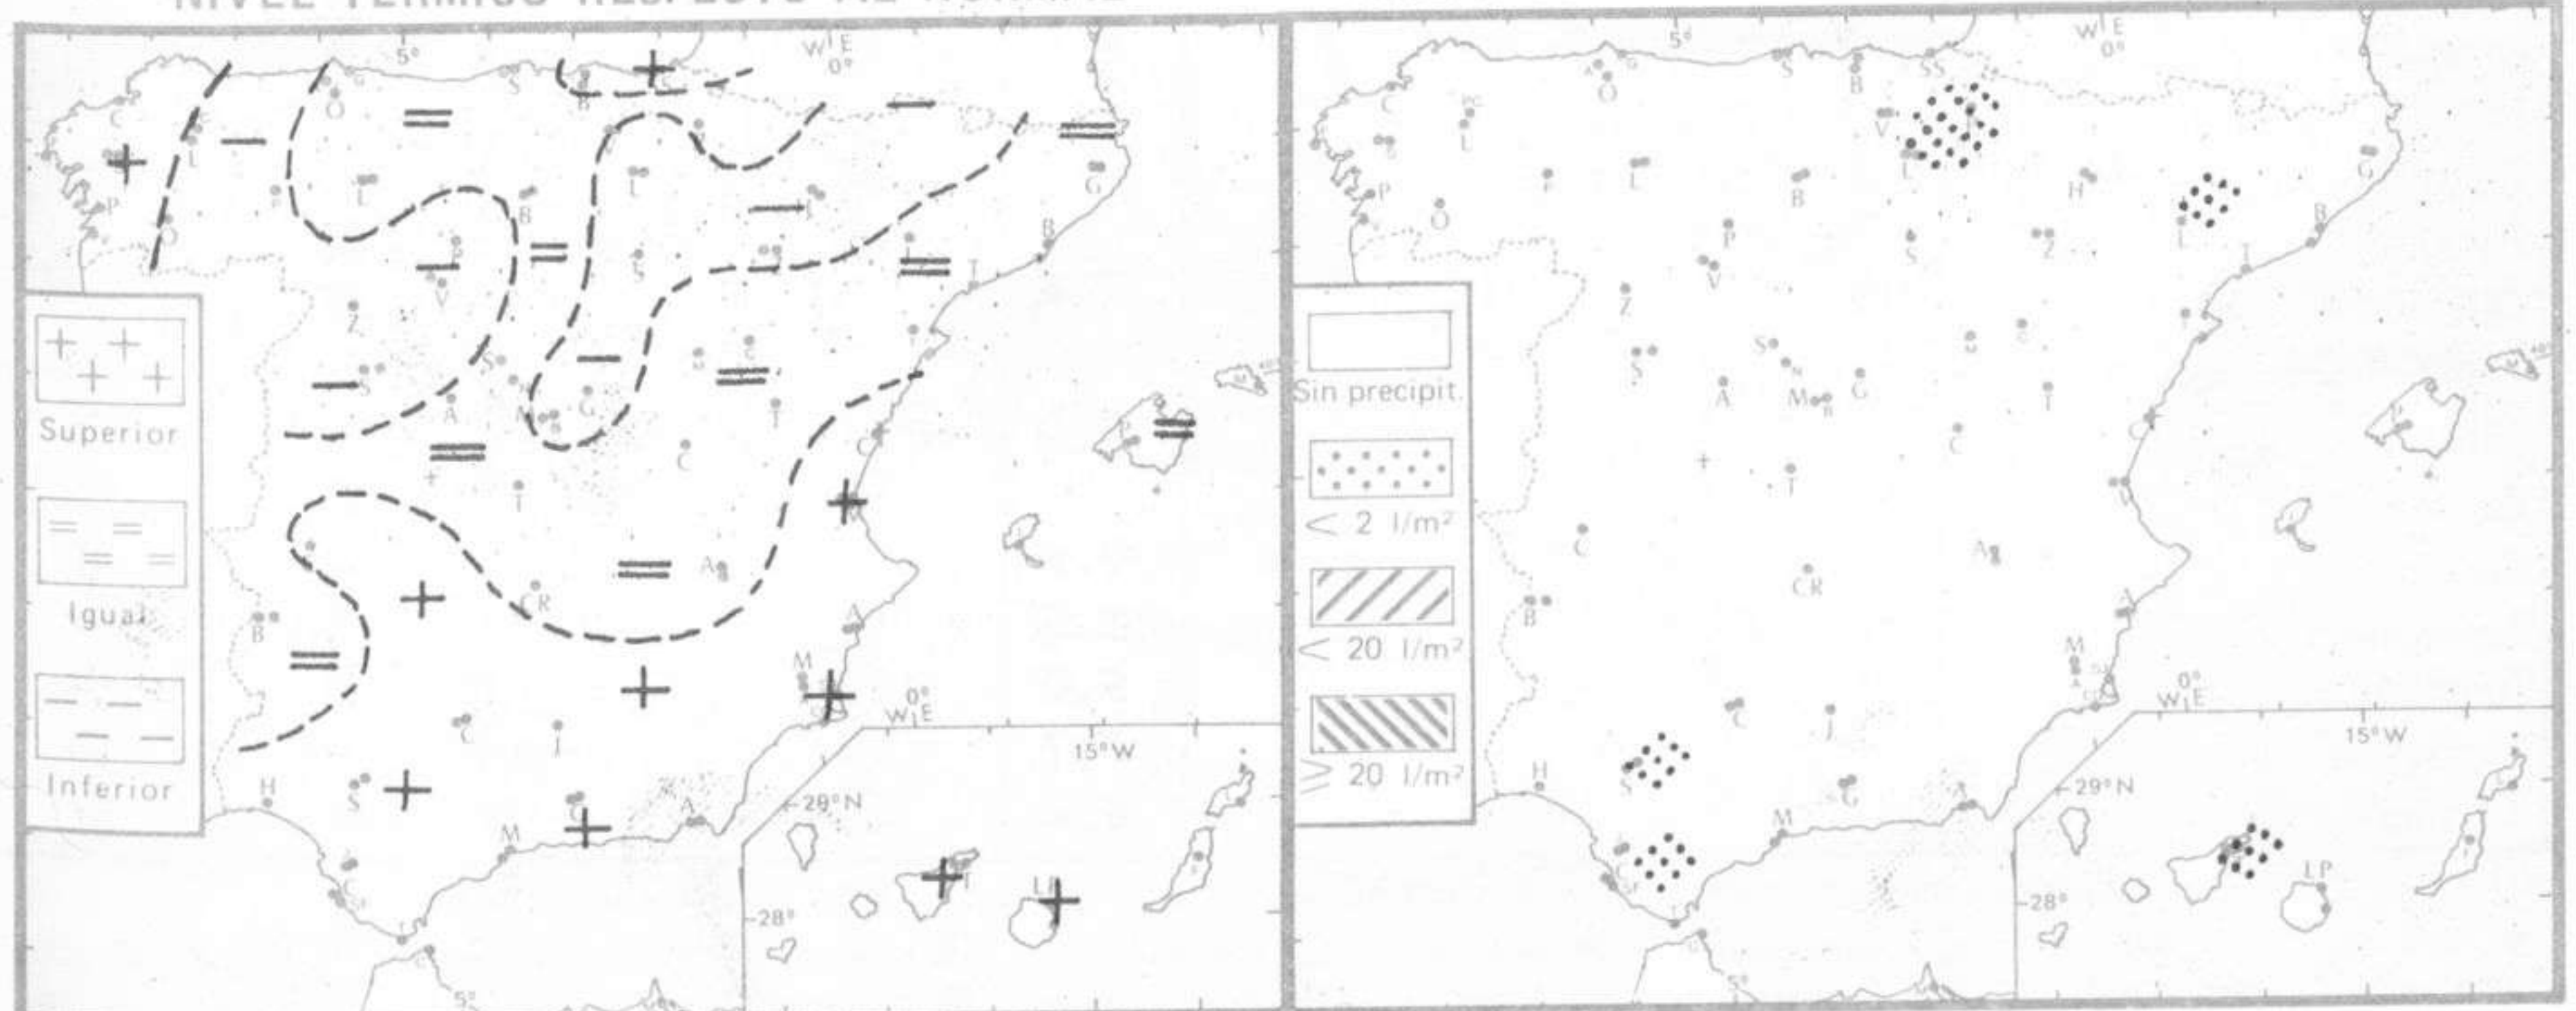

Estaciones	Temperaturas (°C)			Precipitación (l/m²)		Horas de sol ayer	Meteoros significativos			
	Máxima de ayer	Mínima de hoy	12 horas de hoy	06 ayer a 06 hoy	Hoy 06-12		18 horas de ayer	00 horas de hoy	06 horas de hoy	12 horas de hoy
La Coruña	21	10	17				☉	☉	☉	☾
Monteventoso	21	11					☉		☉	
Lugo (Punto Centro)	16	-4	7				☉	☉	☉	☾
Santiago de Compostela (A)	18	5	15			7.1	☉	☉	☉	☾
Pontevedra	21					8.8	☉		☉	
Vigo (A)	17	7	13				☉	☉		☉
Orense		-1	11						☉	☉
Ponferrada	11		6				☉			☉
Asturias (A)	21	6	11			8.4	☉		☉	☉
Gijón	16	7				7.5	☉		☉	
Santander (A)	15		13				☉			☉
Santander	16	6	17			8.0	☉	☉	☉	☉
Bilbao (A)	16	8	16			8.0	☉		☉	☉
San Sebastian/Igueldo	19	10	15			8.7	☉	☉	☉	☉
San Sebastian (A)	19	3	18			7.6	☉		☉	☉
León (A)			10							☉
Zamora		-1	1			3.5			☉	☉
Palencia		-1	9			8.2			☉	☉
Burgos (A)	12	-5	10			8.2	☉	☉	☉	☉
Burgos	14	-2	8			7.9	☉		☉	☉
Valladolid (A)		0	9			8.4			☉	☉
Valladolid	13	-2	9			6.0	☉	☉	☉	☉
Soria	9	-5	9			2.5	☉		☉	☉
Salamanca (A)	13	-2	7			7.0	☉		☉	☉
Avila	11	2	10			8.6	☉		☉	☉
Segovia	14	X	3			8.8	☉		☉	☉
Navacerrada	9	4	9			8.5	☉		☉	☉
Madrid/Barajas	15	1	12			8.1	☉	☉	☉	☉
Madrid (Cdad. Universitaria)	14	2	13			7.5	☉	☉	☉	☉
Guadalajara	15	1					☉		☉	☉
Toledo	13	5				4.3	☉		☉	☉
Cuenca	16	2	14			8.0	☉		☉	☉
Molina de Aragón		-4				7.2			☉	☉
Ciudad Real	14		12				☉	☉	☉	☉
Albacete (A)	X	7	14			8.1	☉	☉	☉	☉
Cáceres	18	9	14				☉	☉	☉	☉
Badajoz (A)	20	6				9.2	☉		☉	☉
Vitoria (A)	11	0	7				☉		☉	☉
Logroño	6	4	5	ip		0.0	☉		☉	☉
Logroño (A)	6	4	5	ip	ip	0.0	☉		☉	☉
Pamplona	9	3	5			4.5	☉		☉	☉
Huesca (A)	5	-2				0.0	☉		☉	☉
Daroca	14	-1				7.0	☉		☉	☉
Zaragoza (A)	6	3	4			0.0	☉		☉	☉
Zaragoza	6	3					☉	☉	☉	☉
Calamocha	16	-3	10			7.6	☉		☉	☉
Teruel	15	1	13				☉		☉	☉
Lérida	6	3	6	ip		0.0	☉		☉	☉
Gerona (A)	17	3	14				☉		☉	☉
Barcelona		12	15			7.6			☉	☉
Barcelona (A)	16	7	13			8.0	☉	☉	☉	☉
Reus (A)	17	8	15			9.0	☉		☉	☉
Tarragona	17	8	14			7.7	☉		☉	☉
Tortosa	14	6	10			8.4	☉		☉	☉