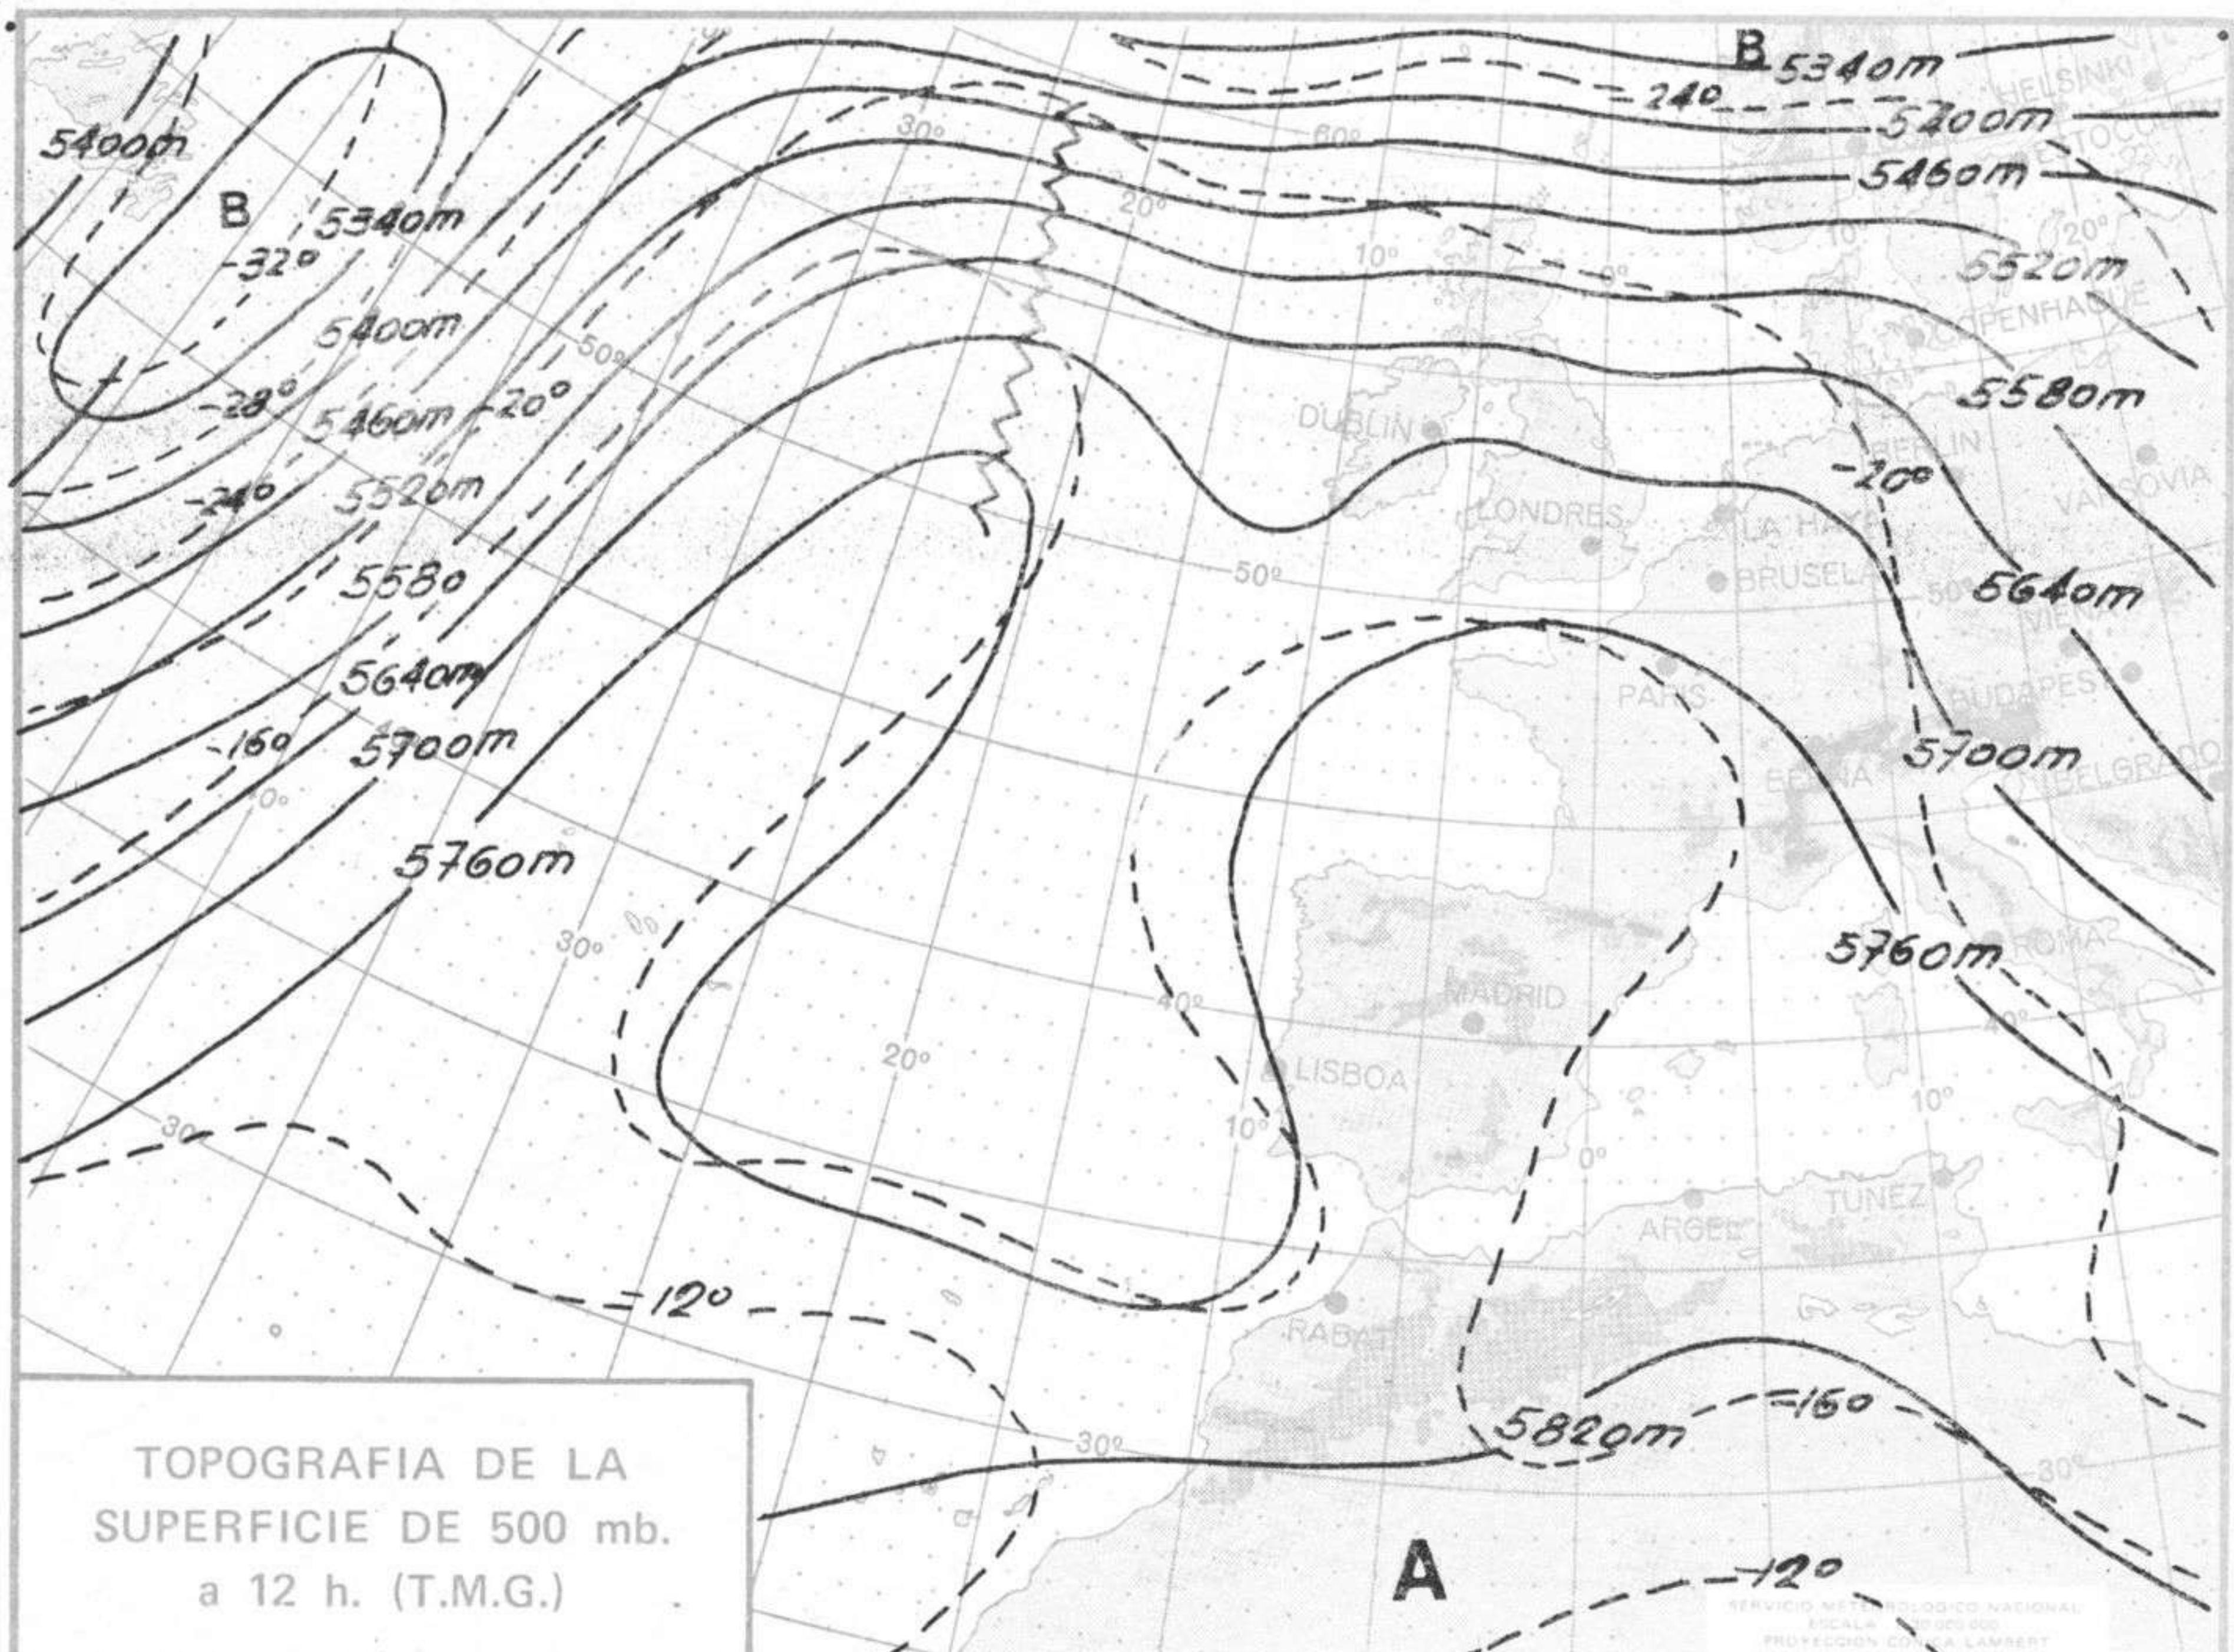

ISOBARAS Y FRENTES  
PREVISTOS PARA MAÑANA  
a 12 h. (T.M.G.)

PREVISION DE OLEAJE  
PARA MAÑANA  
a 12 h. (T.M.G.)

Dirección postal: Centro de Análisis y Predicción (Ciudad Universitaria), Apartado 285 - Madrid - 3 - (España) - Teléfono: 244 35 00  
Fonometeo local: teléfono 094 - Fonometeo España: teléfono 232 69 40 de Madrid