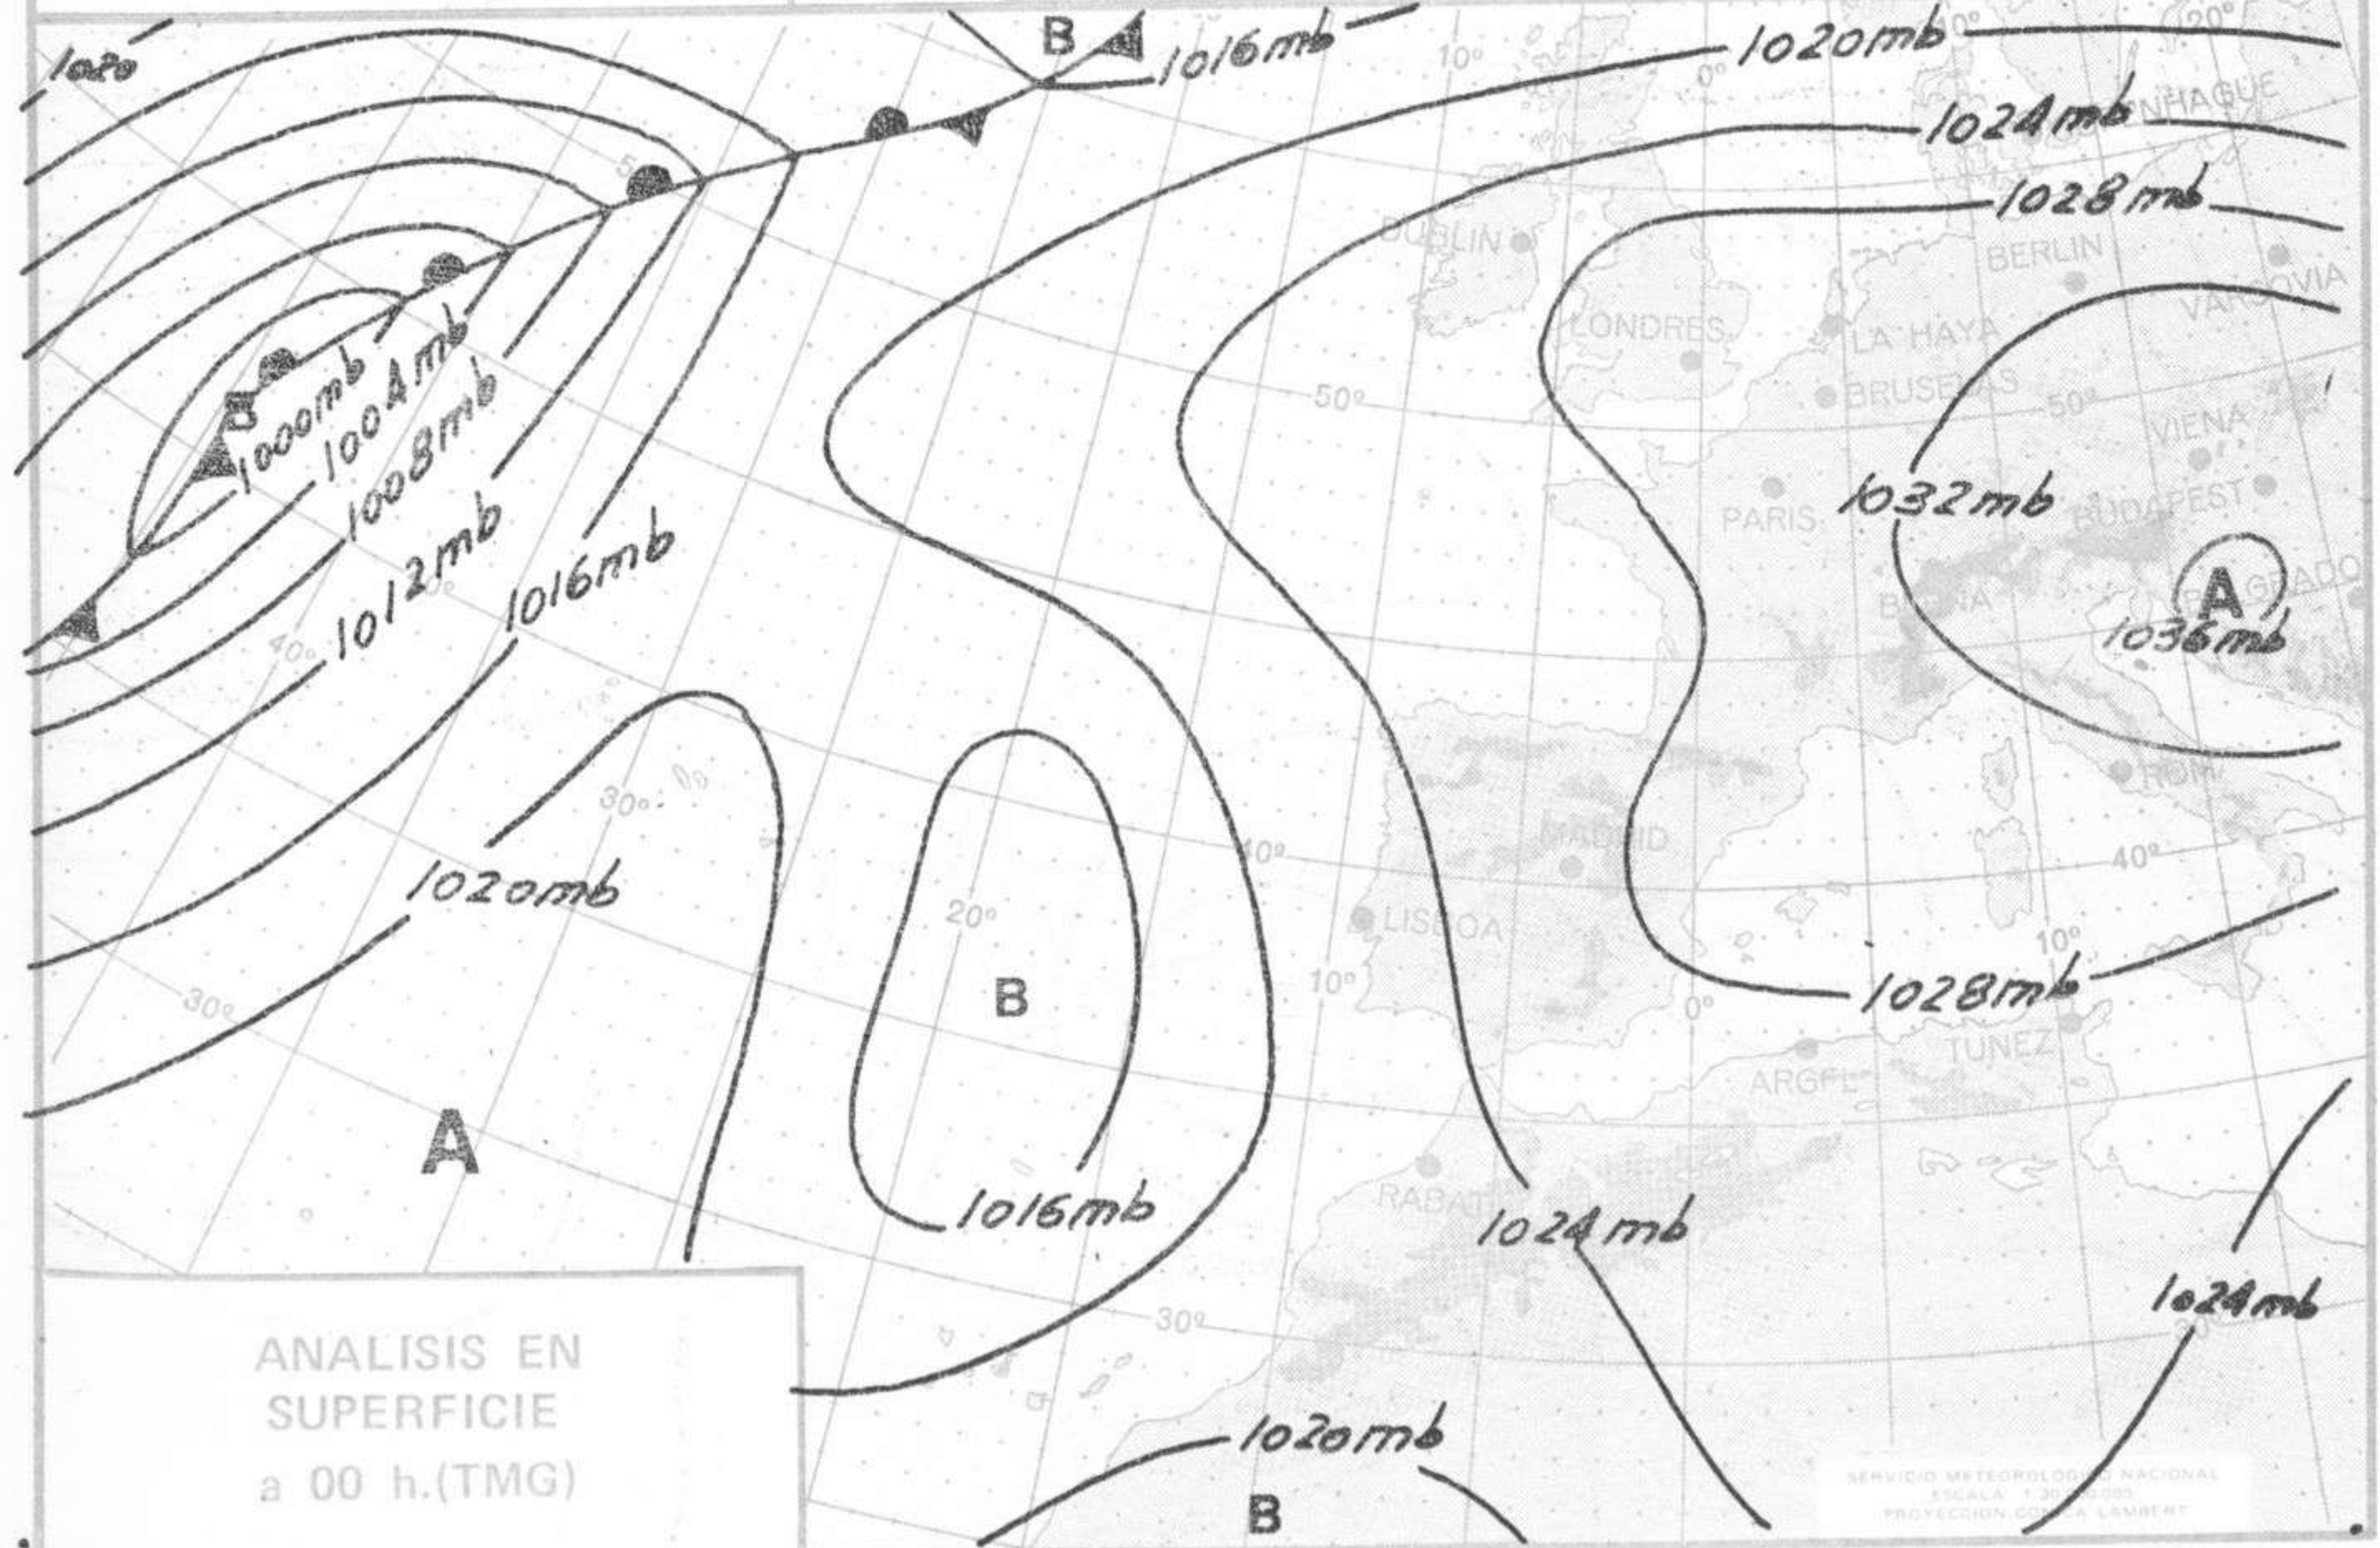

Dirección postal: Centro de Análisis y Predicción (Ciudad Universitaria), Apartado 285 - Madrid - 3 - (España) - Teléfono: 244 35 00
Fonometeo local: teléfono 094 - Fonometeo España: teléfono 232 69 40 de Madrid