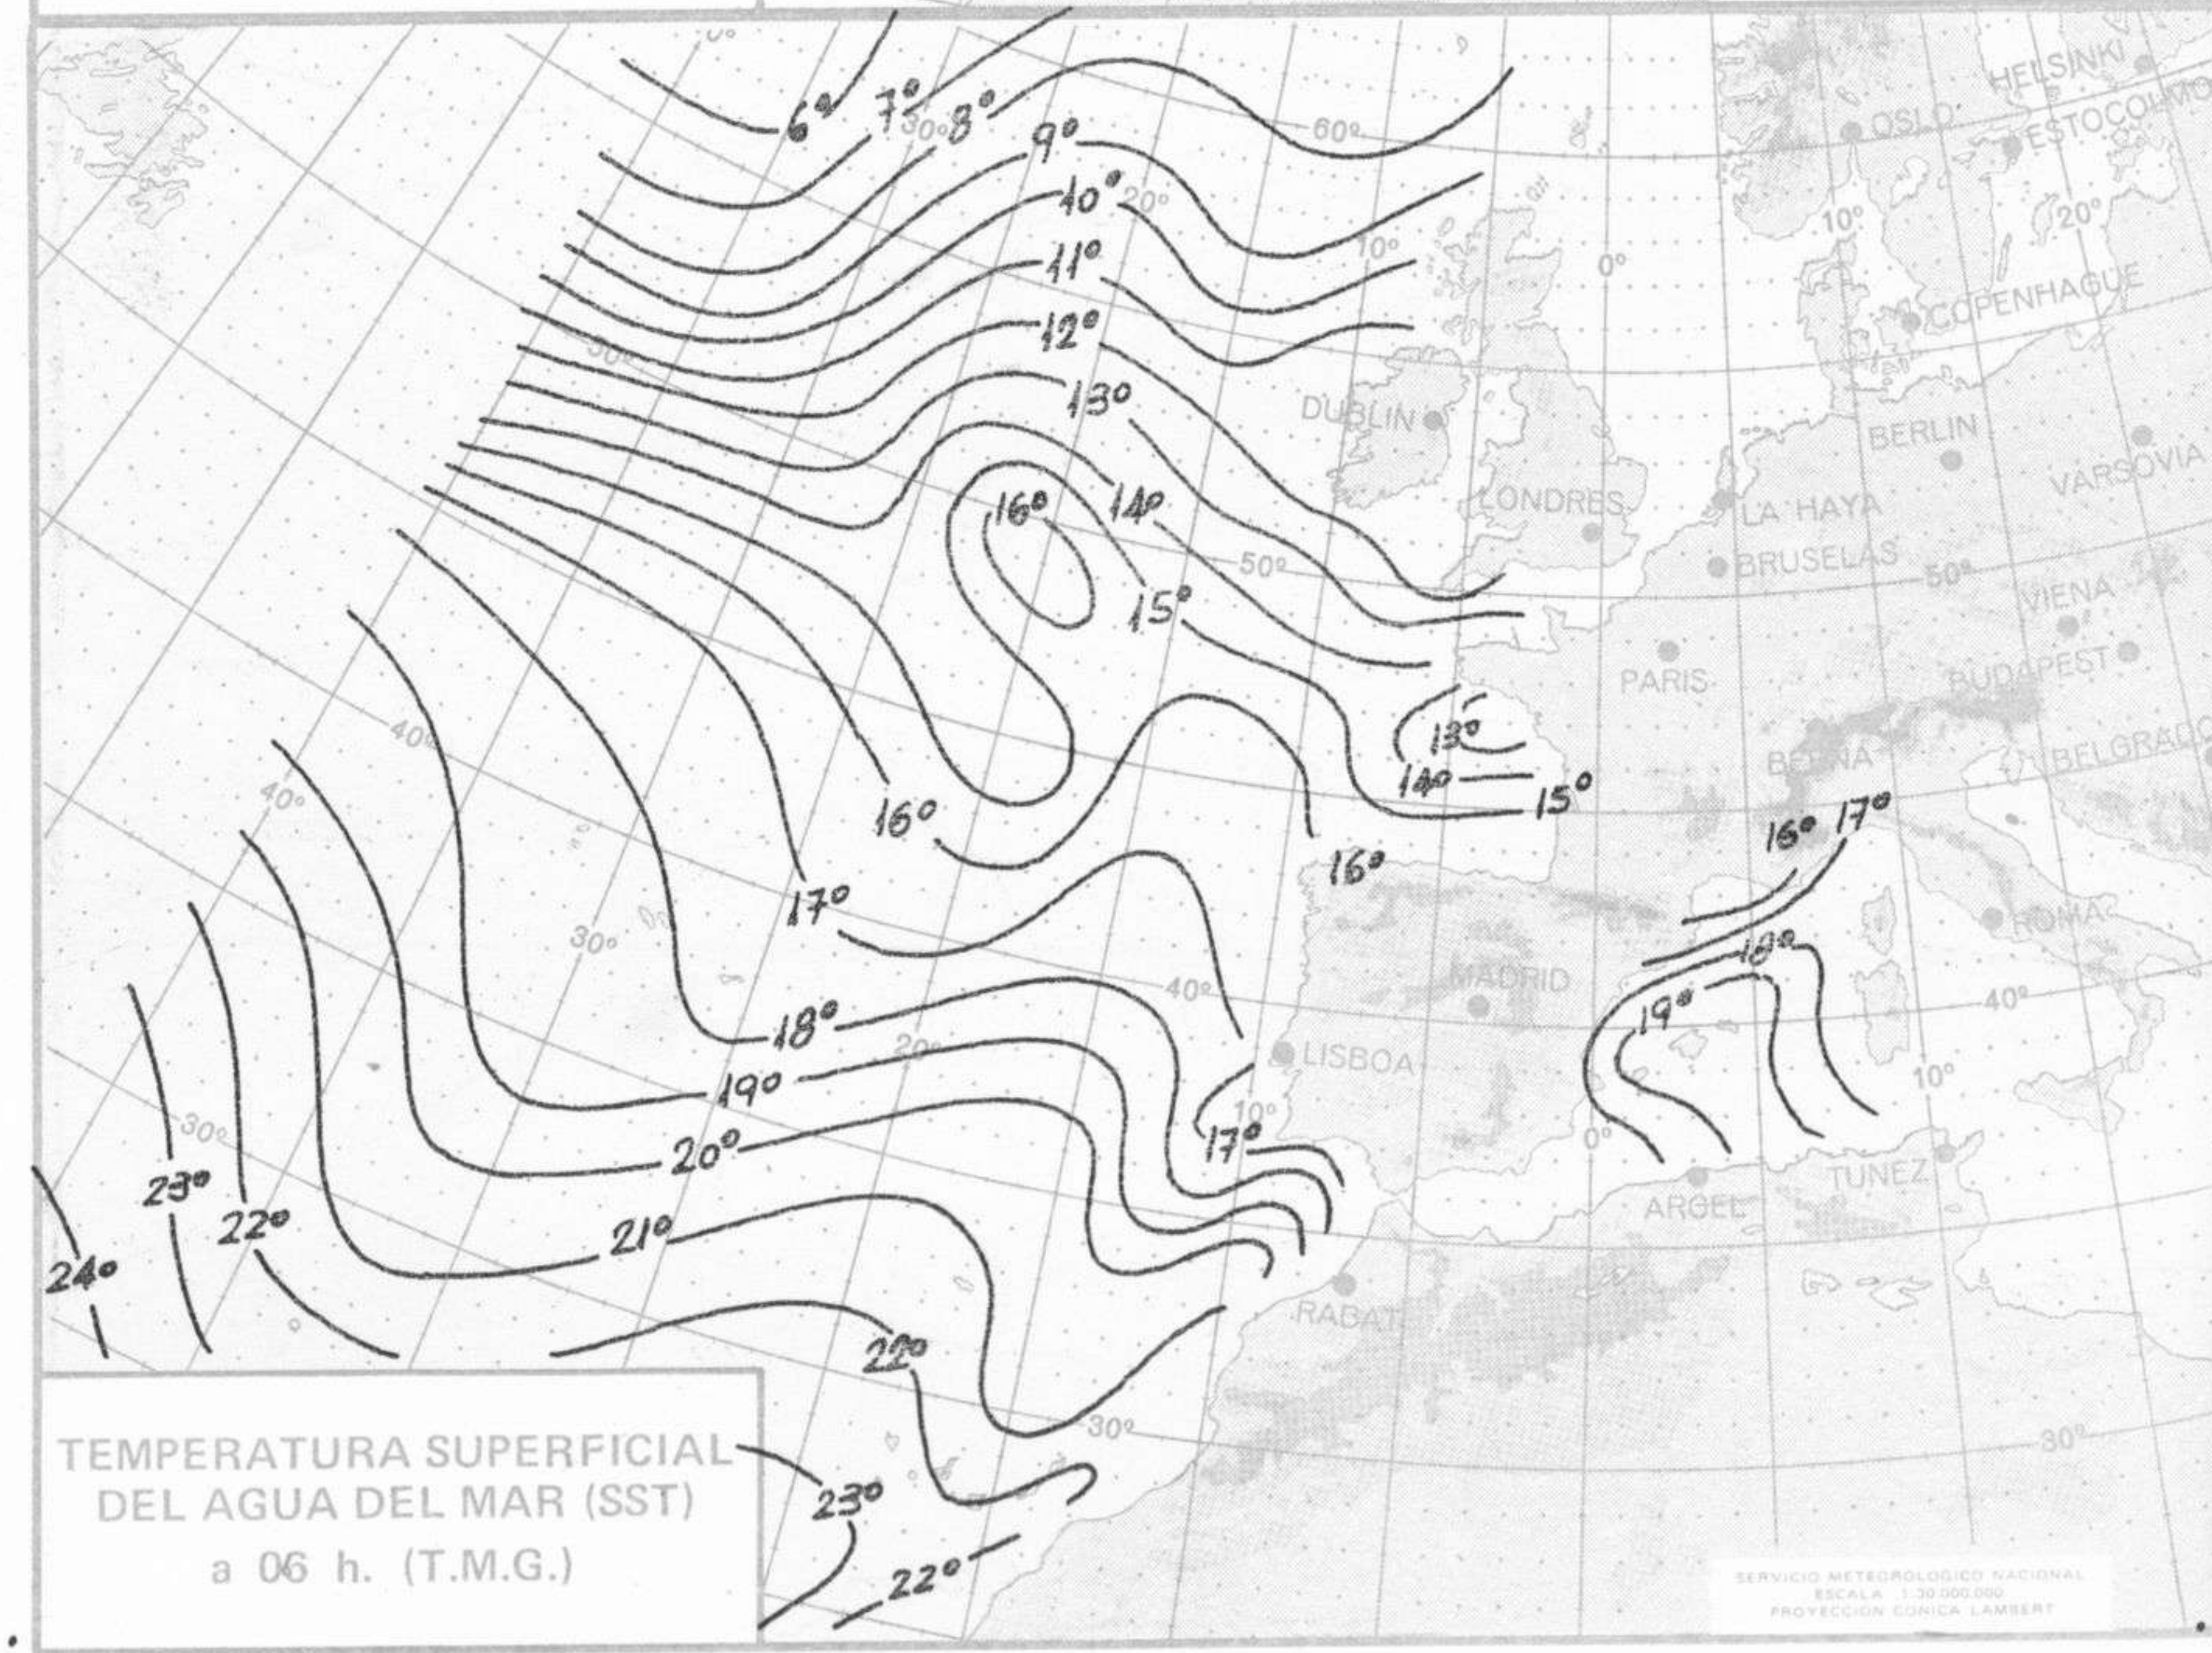

ISOBARAS Y FRENTES  
PREVISTOS PARA MAÑANA  
a 12 h. (T.M.G.)

PREVISION DE OLEAJE  
PARA MAÑANA  
a 12 h. (T.M.G.)

Dirección postal: Centro de Análisis y Predicción (Ciudad Universitaria), Apartado 285 - Madrid - 3 - (España) - Teléfono: 244 35 00  
Fonometeo local: teléfono 094 - Fonometeo España: teléfono 232 69 40 de Madrid