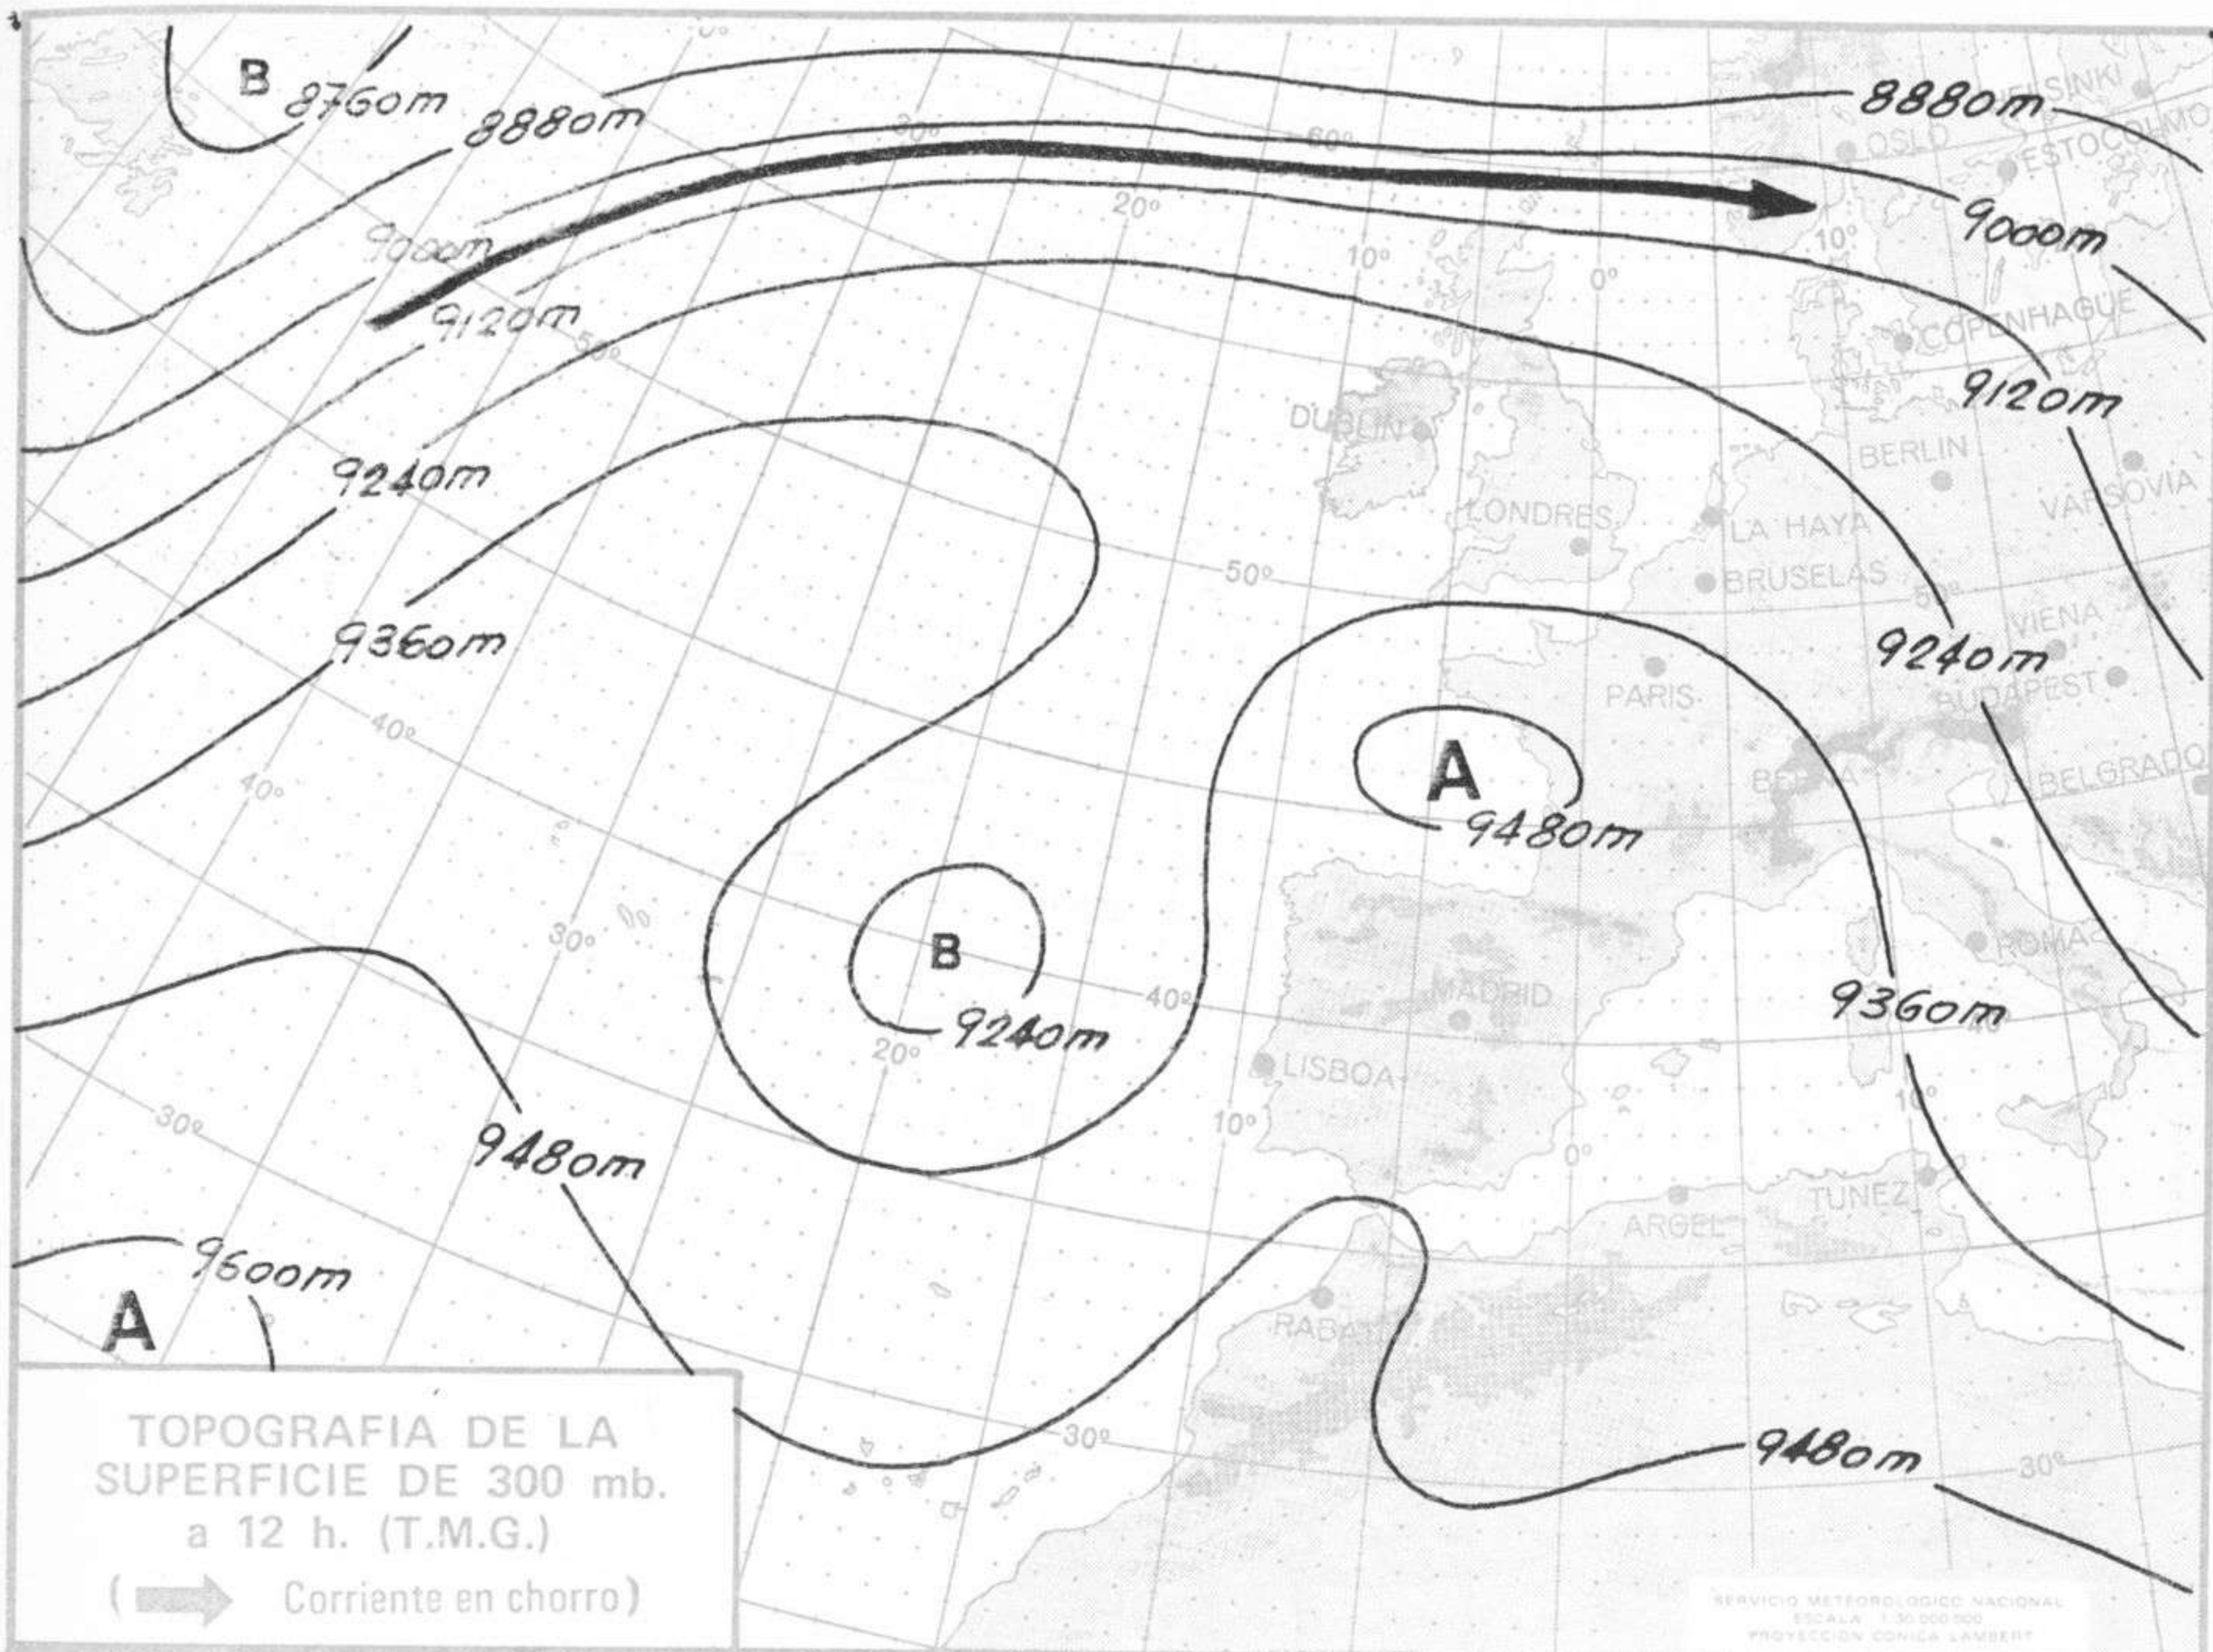

ISOBARAS Y FRENTES  
PREVISTOS PARA MAÑANA  
a 12 h. (T.M.G.)

PREVISION DE OLEAJE  
PARA MAÑANA  
a 12 h. (T.M.G.)

Dirección postal: Centro de Análisis y Predicción (Ciudad Universitaria), Apartado 285 - Madrid - 3 - (España) - Teléfono: 244 35 00  
Fonometeo local: teléfono 094 - Fonometeo España: teléfono 232 69 40 de Madrid