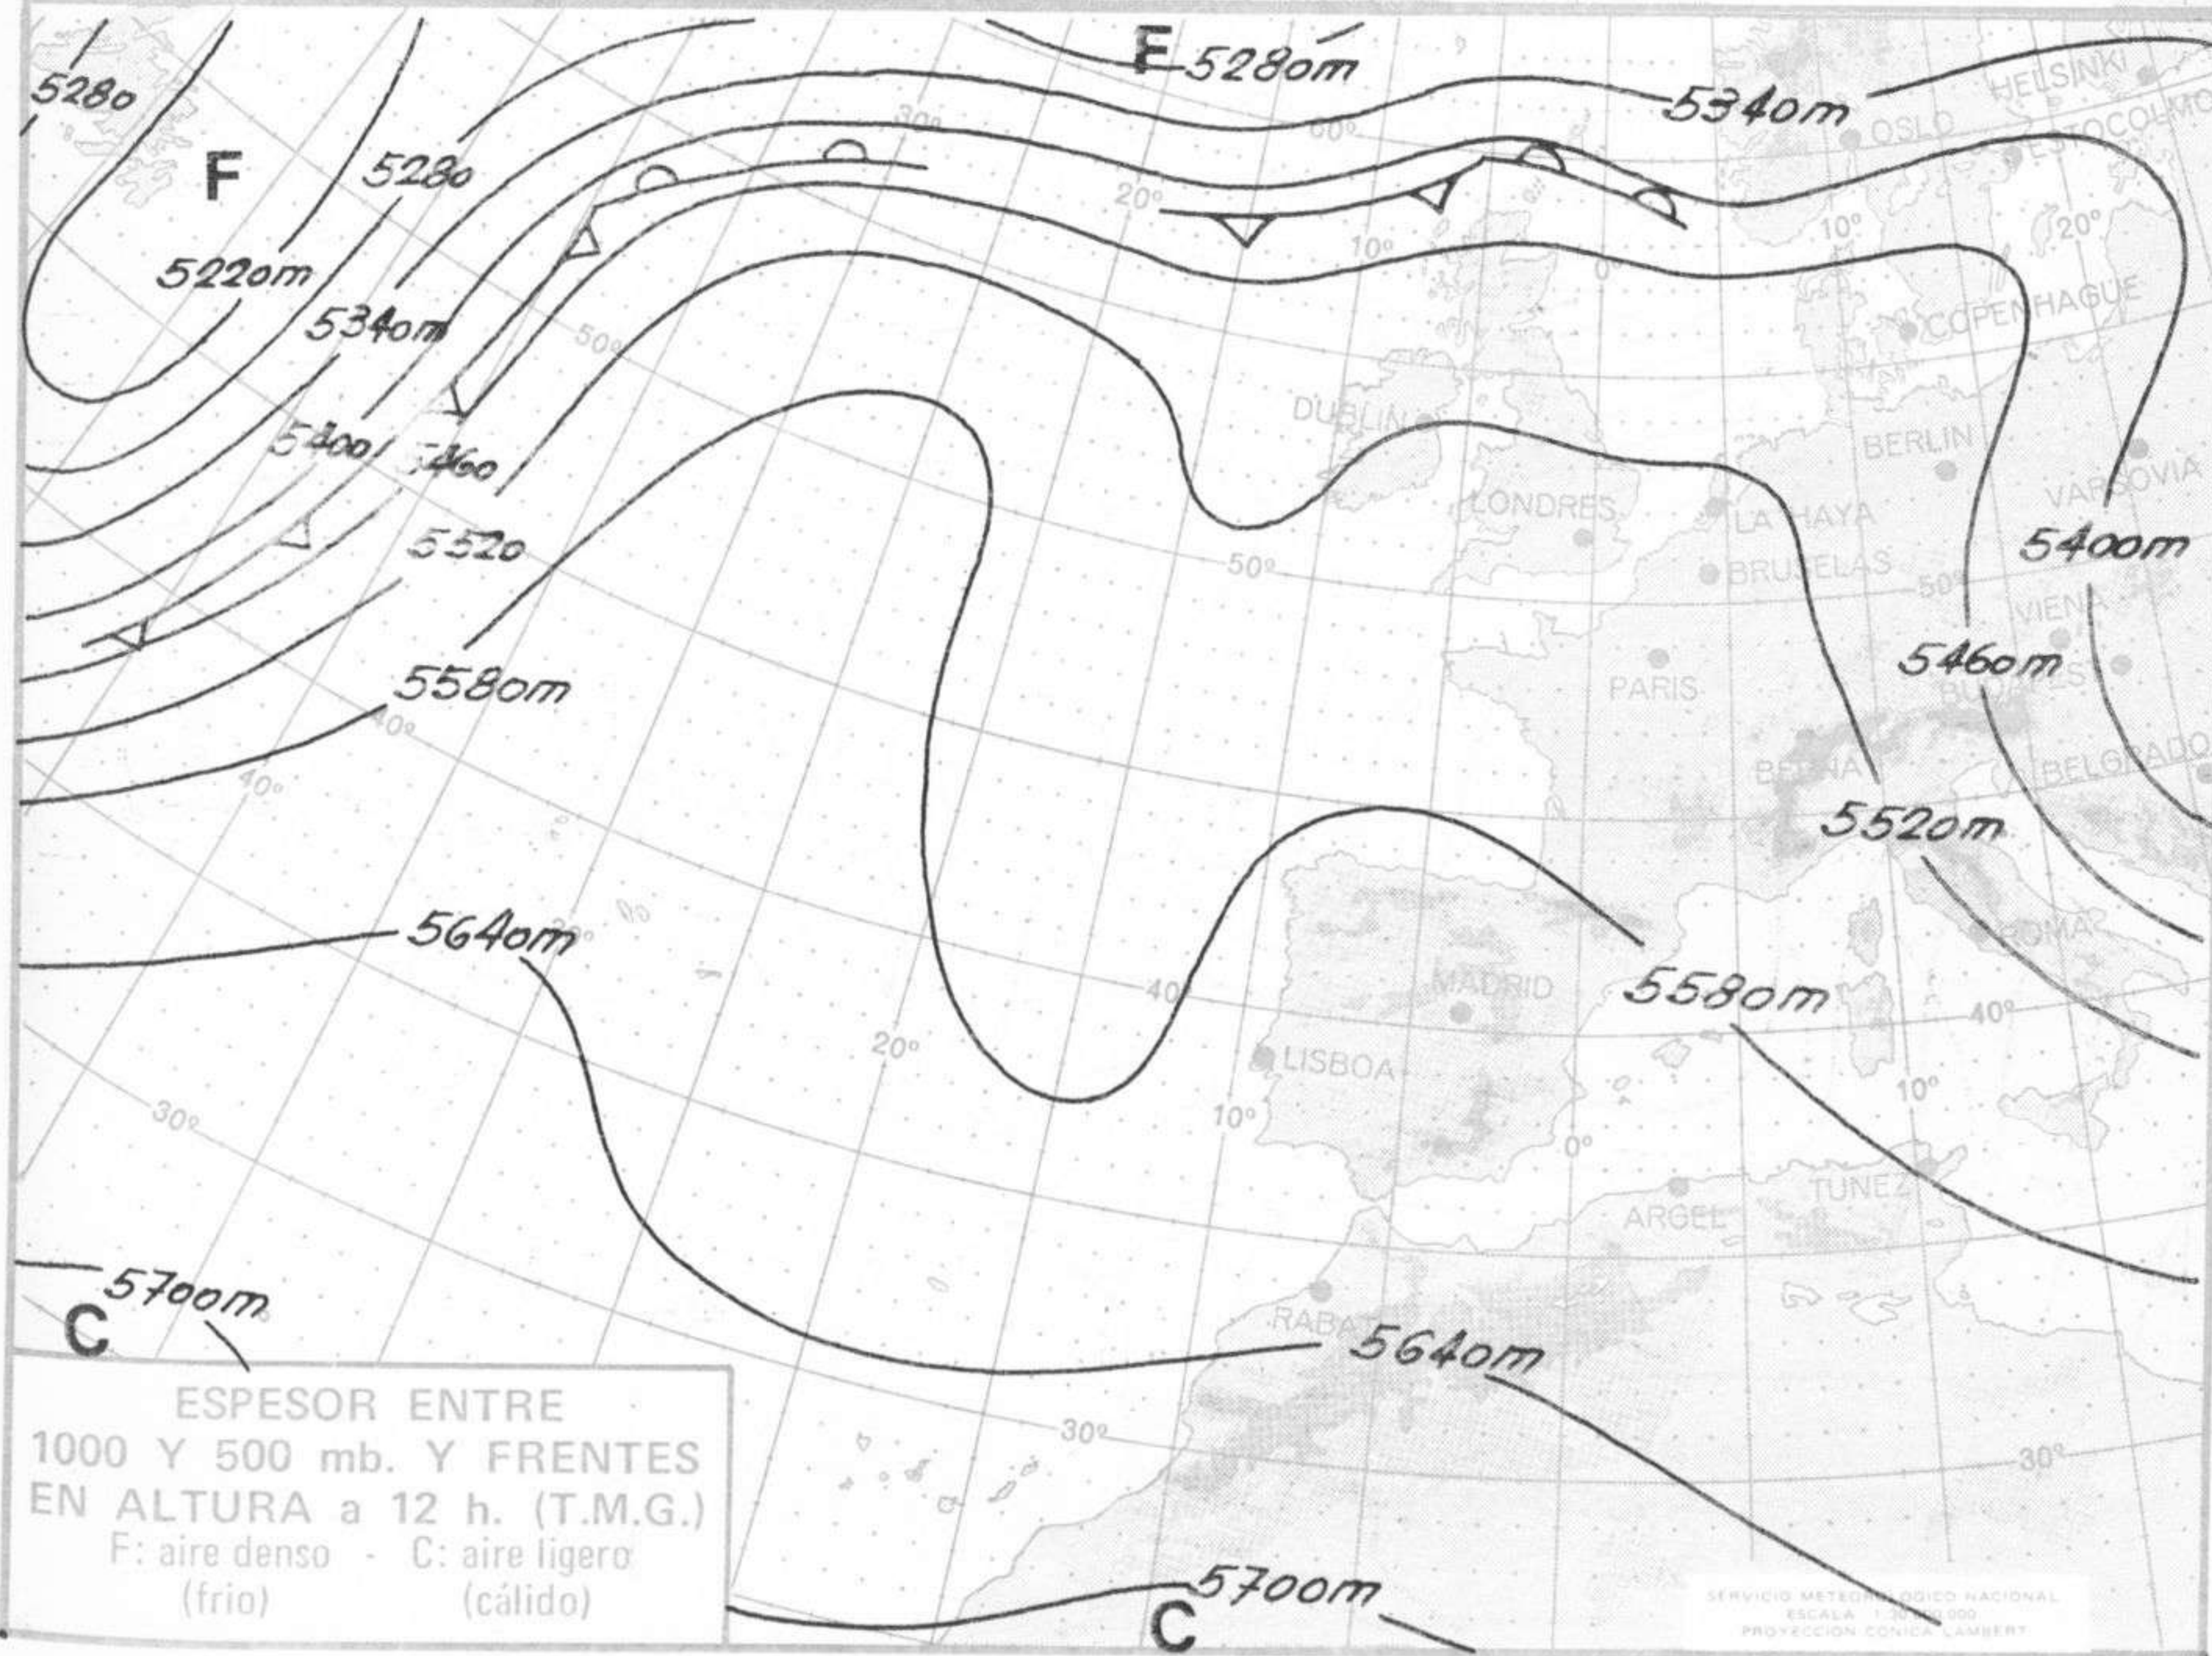

ISOBARAS Y FRENTES  
PREVISTOS PARA MAÑANA  
a 12 h. (T.M.G.)

PREVISION DE OLEAJE  
PARA MAÑANA  
a 12 h. (T.M.G.)

Dirección postal: Centro de Análisis y Predicción (Ciudad Universitaria), Apartado 285 - Madrid - 3 - (España) - Teléfono: 244 35 00  
Fonometeo local: teléfono 094 - Fonometeo España: teléfono 232 69 40 de Madrid