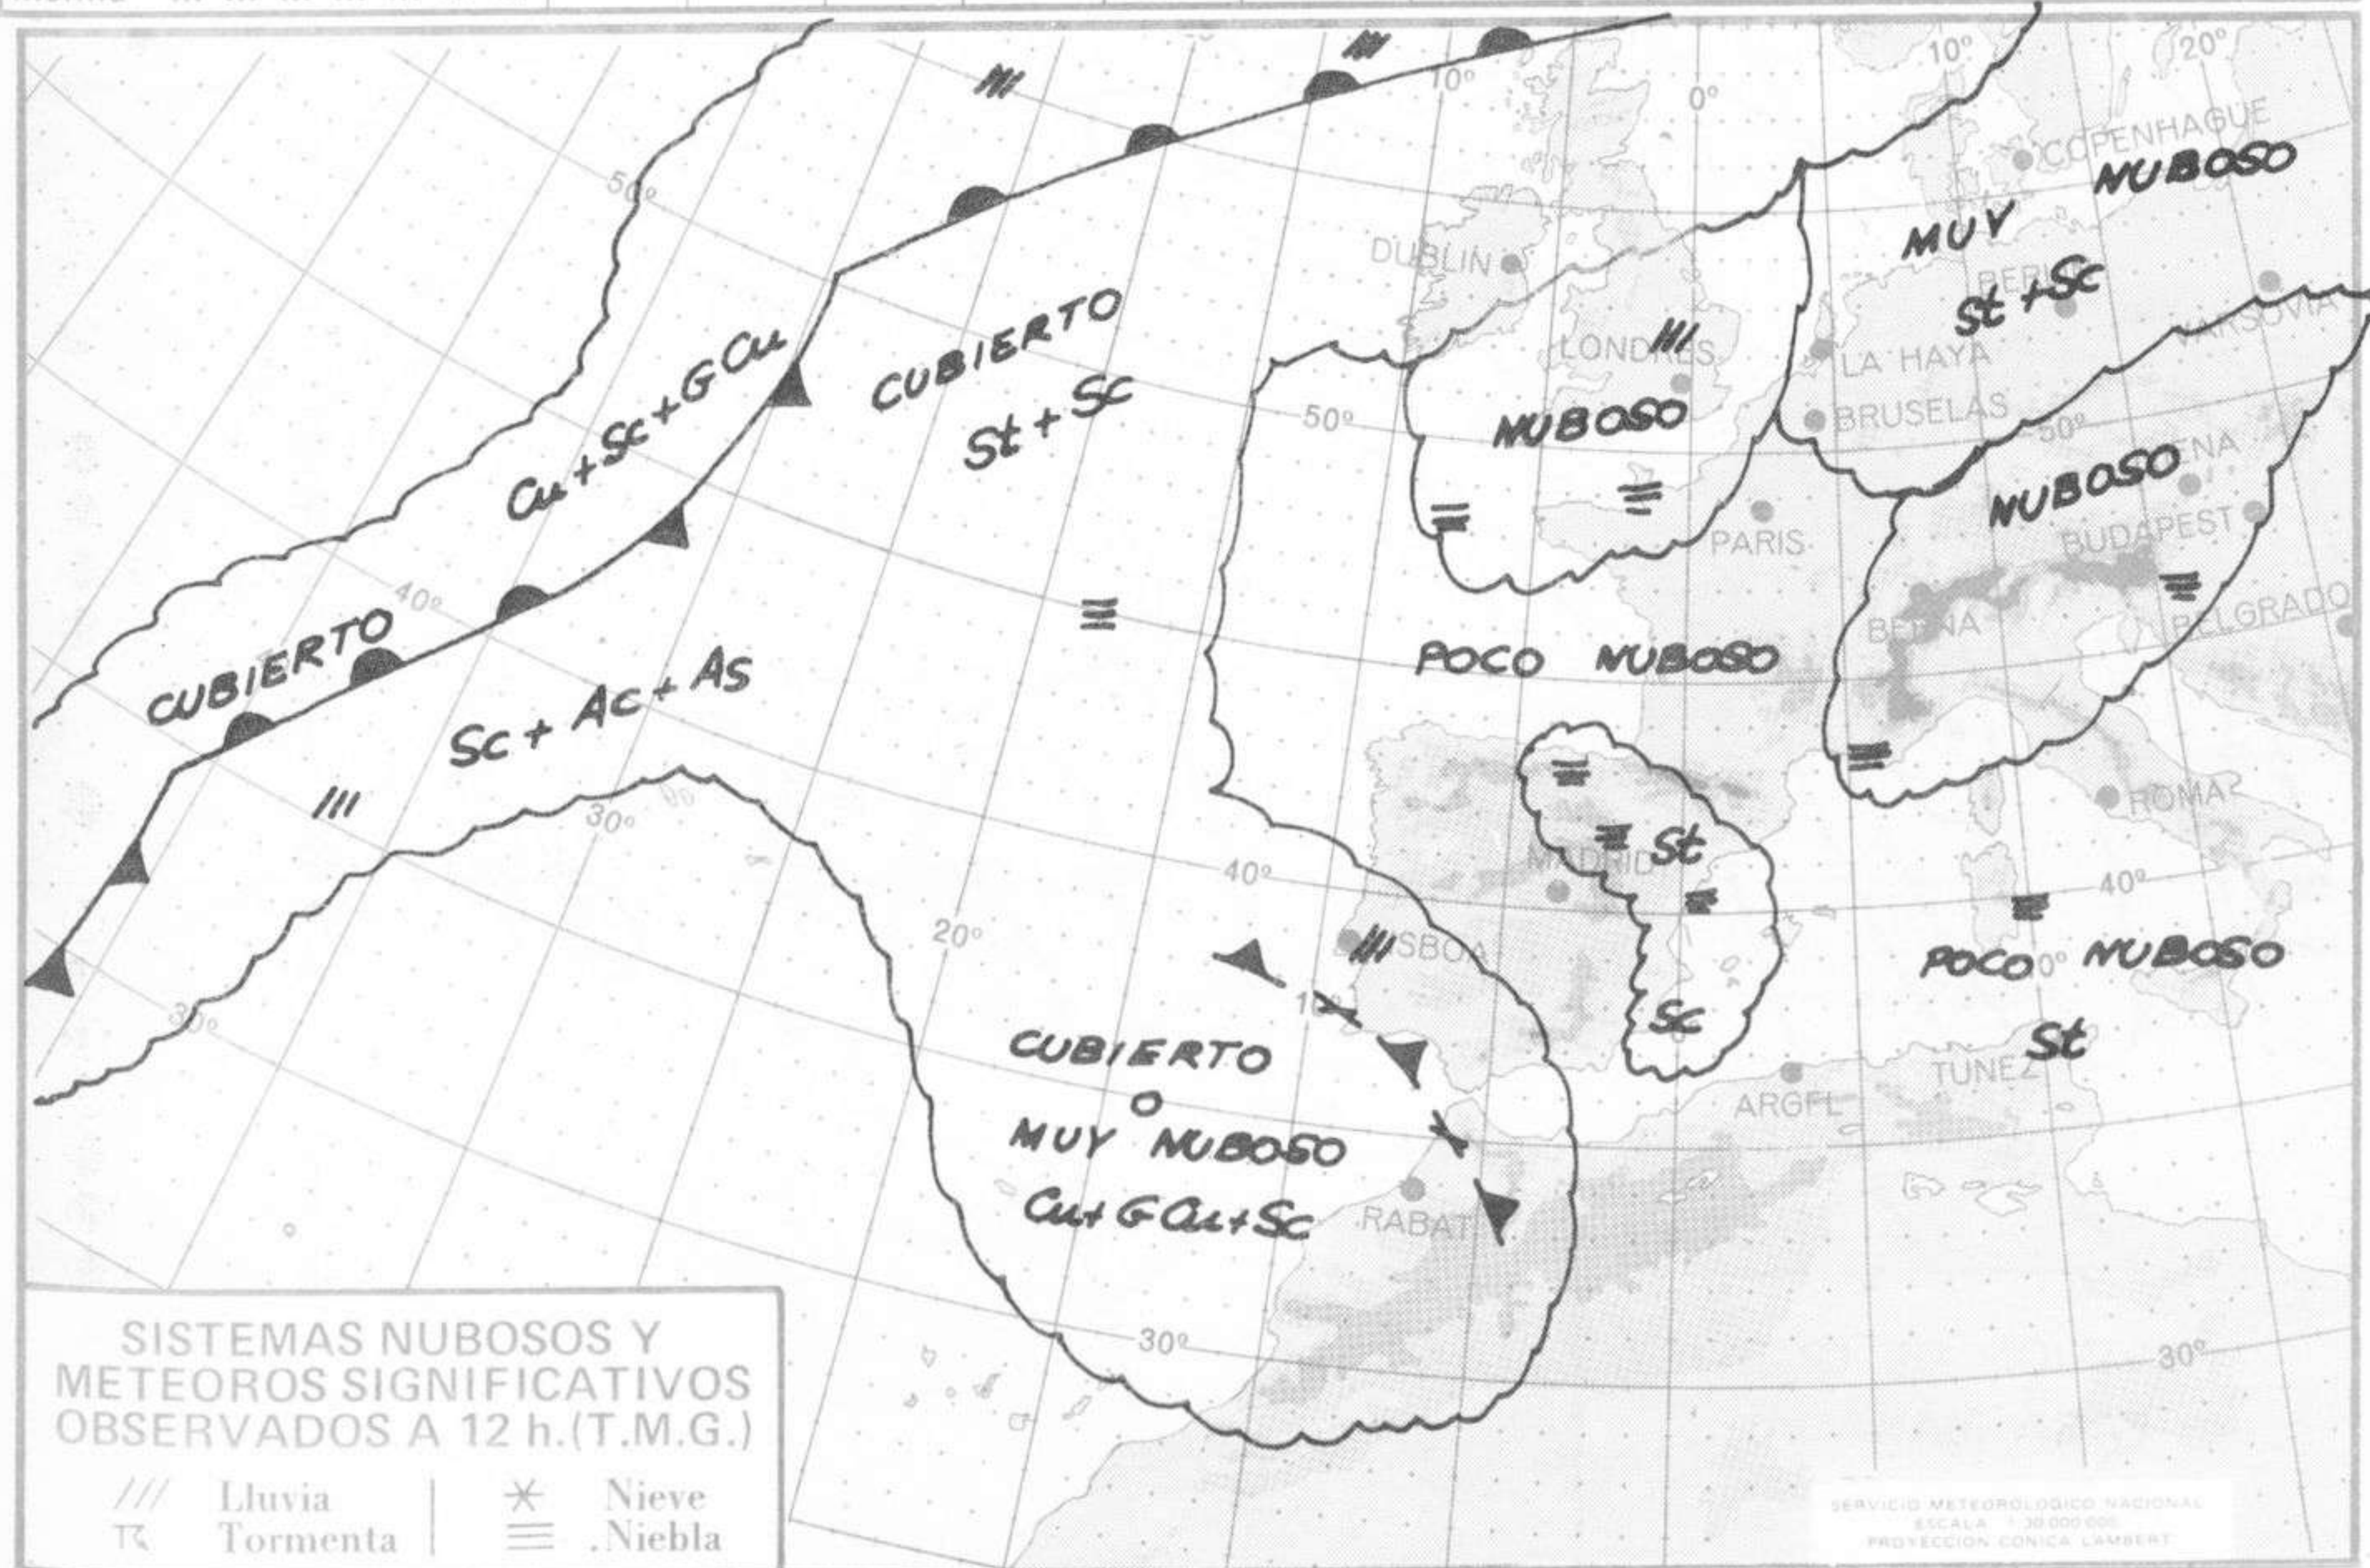

ISOBARAS Y FRENTES
PREVISTOS PARA MAÑANA
a 12 h. (T.M.G.)

Estaciones	Temperaturas (°C)			Precipitación (l/m²)		Horas de sol ayer	Meteoros significativos			
	Máxima de ayer	Mínima de hoy	12 horas de hoy	06 ayer a 06 hoy	Hoy 06-12		18 horas de ayer	00 horas de hoy	06 horas de hoy	12 horas de hoy
Castellón de la Plana	21	11				9.0	○		●	
Valencia (A)	20	11	18			8.3	○	●	●	◐
Valencia	20	13				8.5	○		●	
Alicante (A)	19	13	19			8.7	◐	○	○	◐
Alicante	21	9				8.4	◐		◐	
Murcia (A)	18	9	16			2.8	◐		◐	●
Murcia	20	11	17			5.8	◐		●	◐
Cartagena	18	12	16				◐		◐	◐
San Javier	19		18				◐		●	●
Sevilla (A)	X	13	19	ip		9.0	◐		●	◐
Córdoba (A)	21	9	16			9.1	◐	○	◐	◐
Jaén	21	11	19			8.7	◐		◐	◐
Granada (A)	20	5	16			8.6	◐	○	○	◐
Huelva	23	15				6.6	◐		●	
Jerez de la Frontera (A) ...	24	15	21	ip			●	●	●	●
Cádiz	25	17	19			7.5	◐		◐	◐
San Fernando	21	17	20			5.1	◐		◐	◐
Tarifa	18	17	18			4.2	◐		◐	◐
Málaga (A)	20	14	20				●		●	◐
Almería (A)	22	14	20			9.0	○		○	●
Palma de Mallorca (A)	20	6	20			9.0	◐	○	◐	◐
Mahón (A)	20	10	18			9.0	◐	◐	◐	◐
Ibiza (A)	20	10	19			8.7	◐	◐	◐	◐
Santa Cruz de Tenerife (A)...	19	13	17	ip		5.8	●	◐	◐	◐
Santa Cruz de Tenerife	25	18	23			5.6	◐	○	◐	◐
Las Palmas (A)	24	18	22			8.2	●	◐	◐	●
Fuerteventura (A)	25	18	23			9.0	◐		◐	◐
Lanzarote (A)	25	18	22			4.2	◐		◐	◐
Ceuta	16	11	16			0.0	●	●	●	●
Melilla	20	16	19			3.3	●		●	●