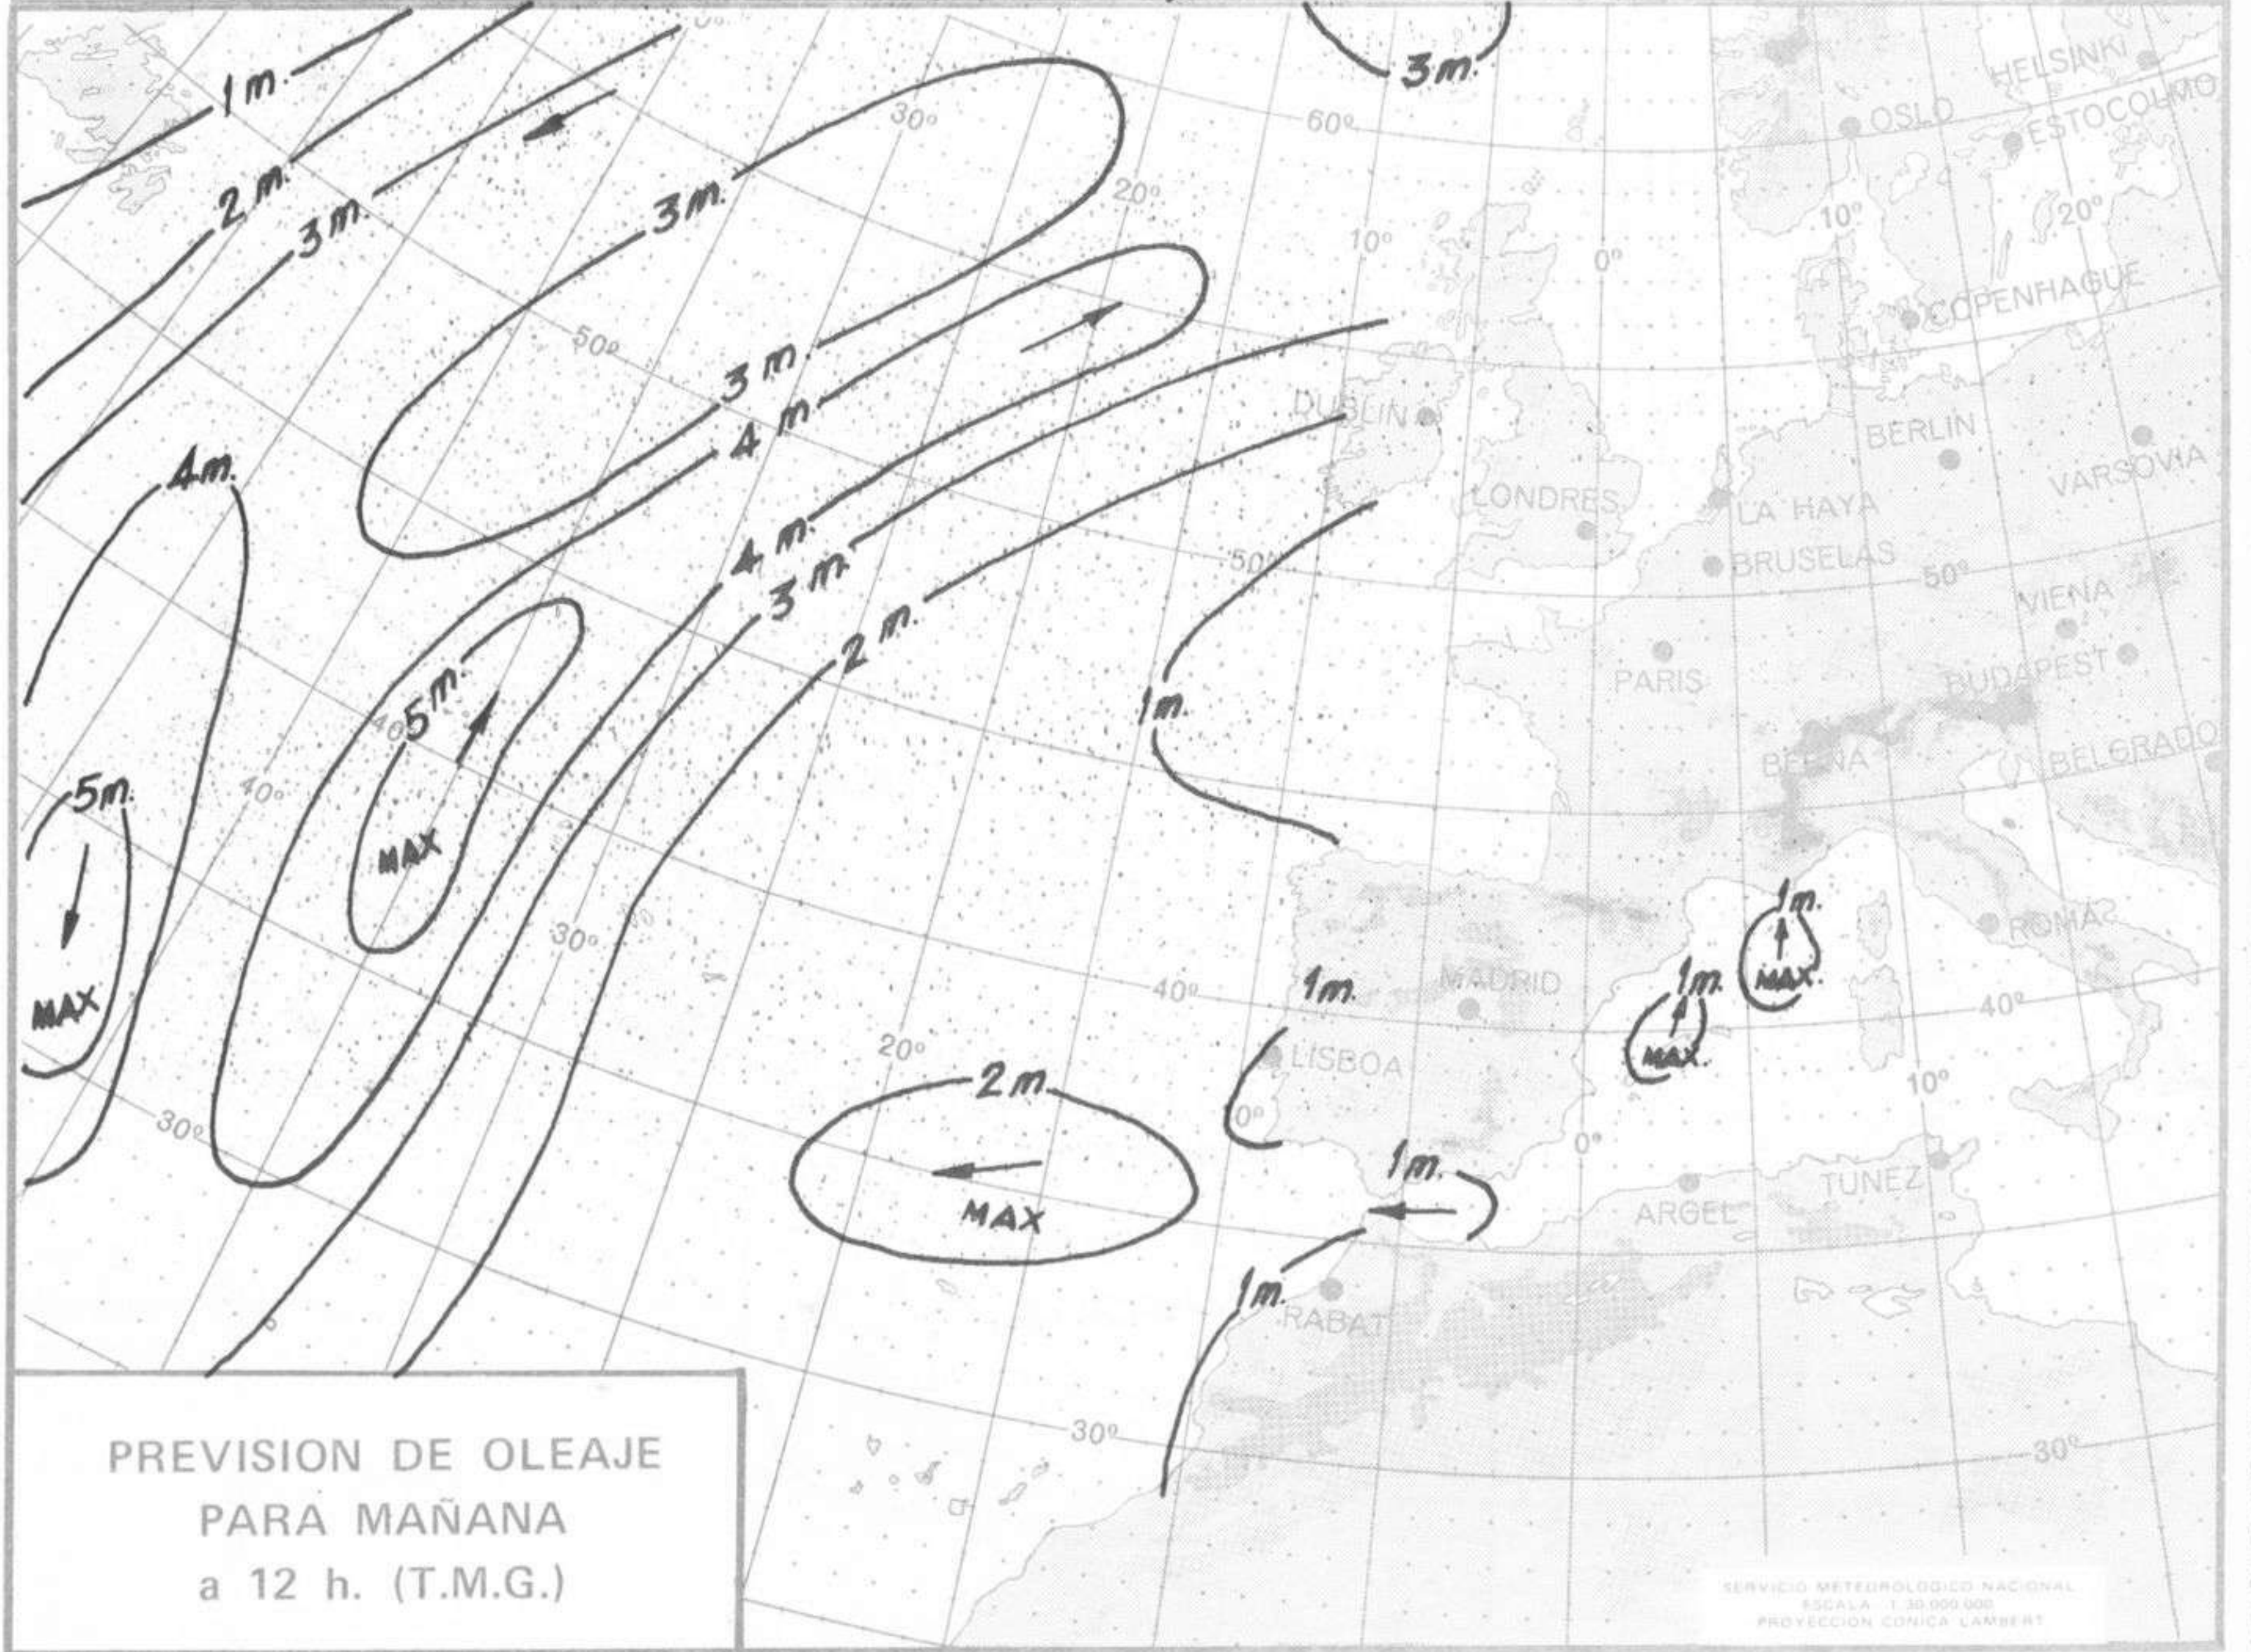

PREVISION DE OLEAJE
PARA MAÑANA
a 12 h. (T.M.G.)