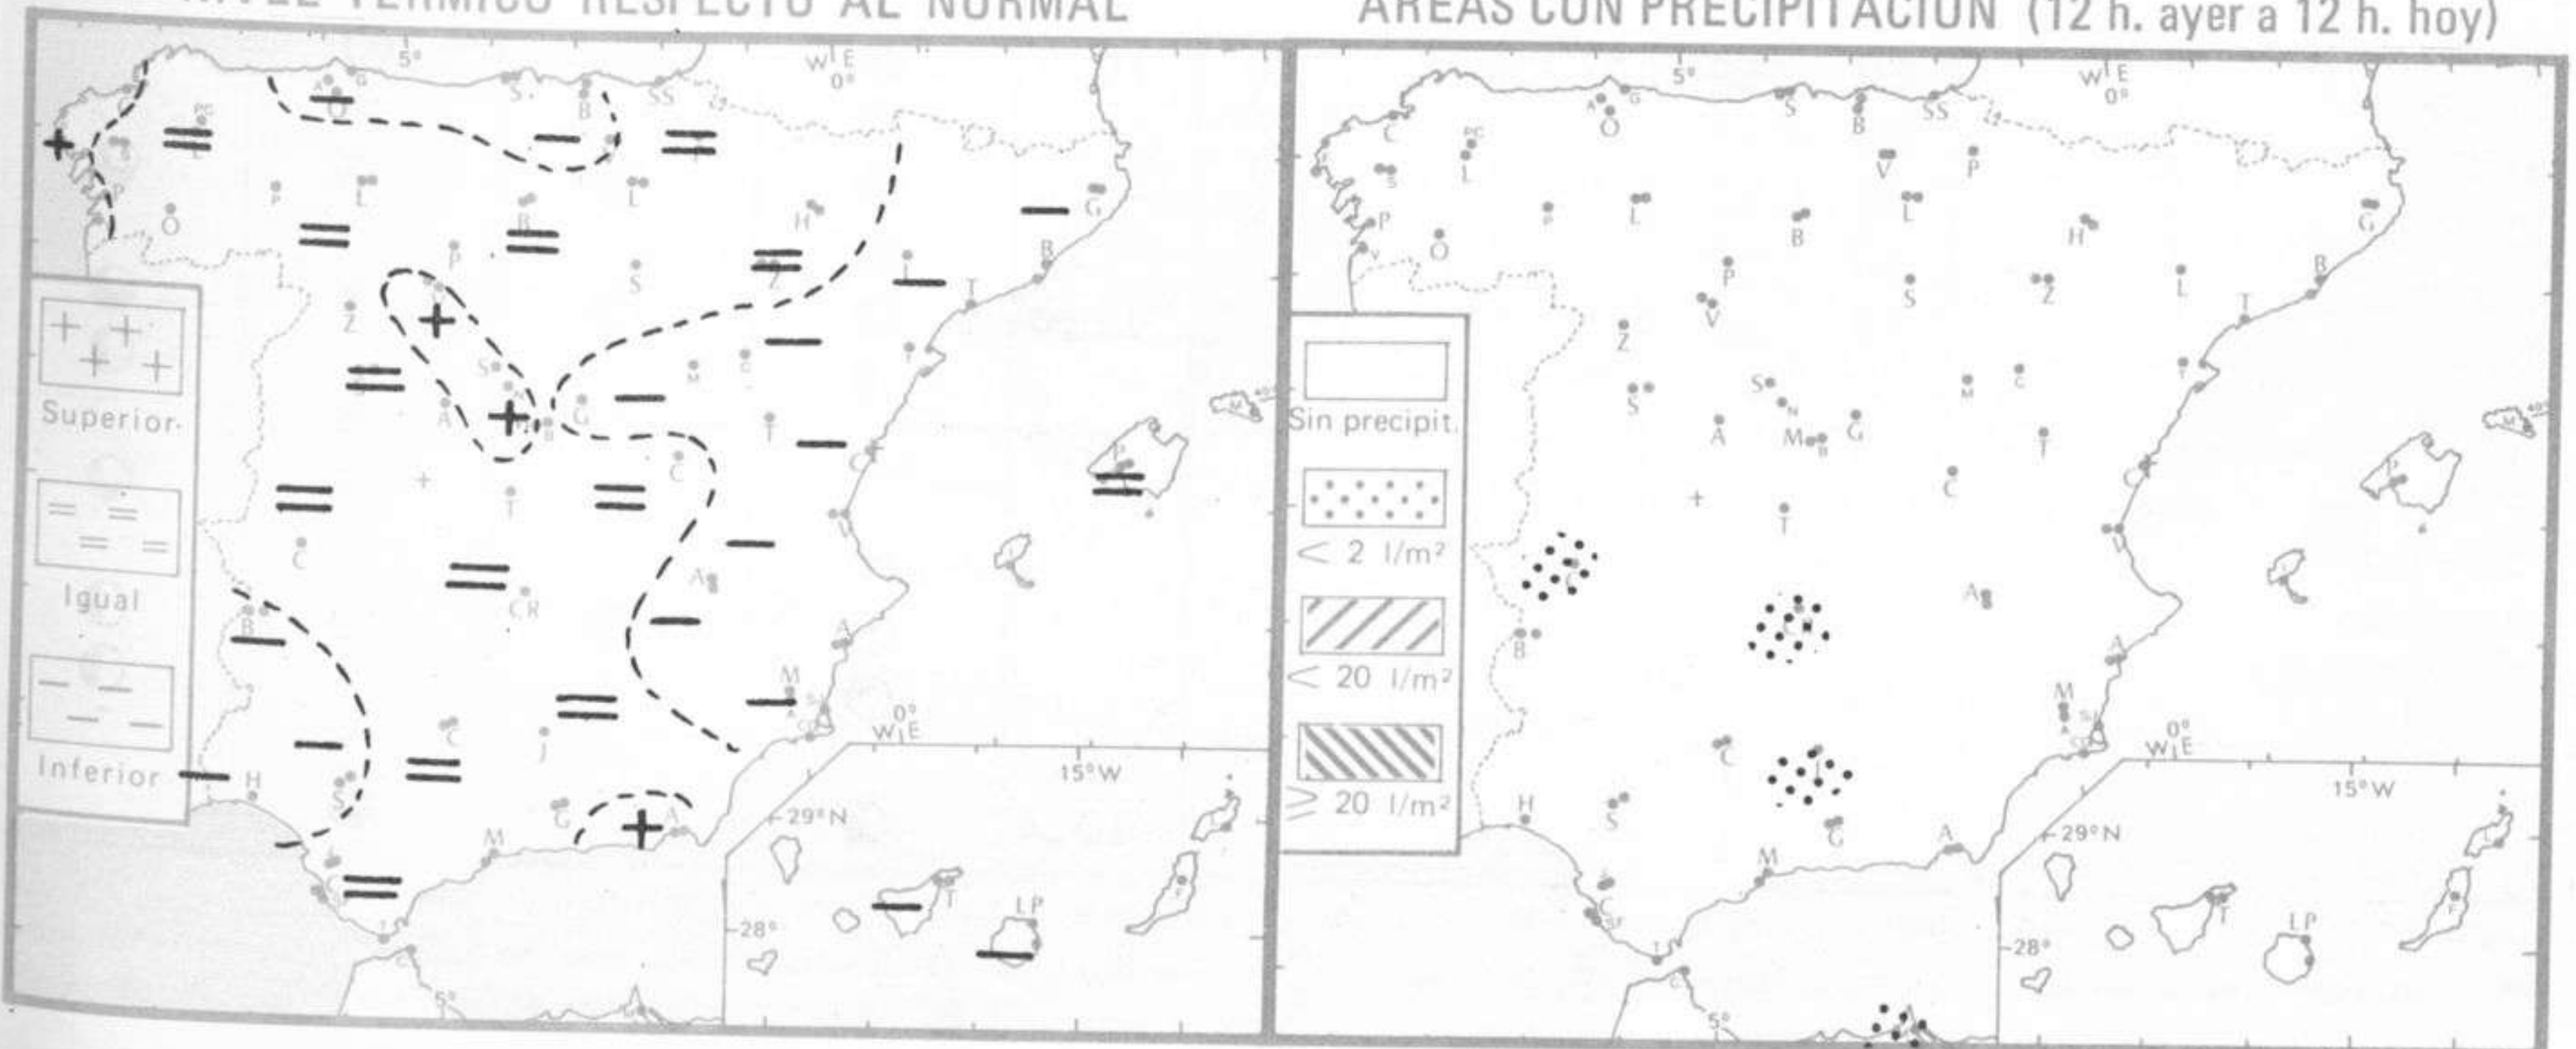

TIEMPO PASADO (de 12 horas de ayer a 12 horas, T.M.G., de hoy):

Nubosidad y precipitaciones: El cielo ha estado muy nuboso o cubierto en el Cantábrico y parcialmente nuboso en las demás regiones. Se han registrado precipitaciones muy dispersas a veces de tipo tormentoso, en el Duero, Ebro, norte de Cataluña y Extremadura.

Vientos fuertes: No se han registrado.

Temperaturas destacables: Se han mantenido inferiores a las normales en el Cantábrico, Cataluña, Levante, Canarias y puntos de Extremadura y del bajo Guadalquivir, superiores en la baja Galicia y puntos del Centro e iguales en las demás regiones.

PRONOSTICO PARA MAÑANA:

En el Cantábrico y Galicia formación de algunas neblinas durante la madrugada y cielo poco nuboso durante el resto del día. En las demás regiones nubosidad variable pero con tendencia a ser más abundante por la tarde y chubascos de carácter tormentoso muy dispersos. Las regiones de mayor frecuencia de tormentas corresponderán a la región central y zonas de Levante.

TENDENCIA PARA LOS DIAS ..... 12 Y 13..

Día 12: Continuará con análogas características.

Día 13: Continuará la inestabilidad en las regiones del Centro y área mediterránea. Poco nuboso en el Cantábrico y Galicia.

NIVEL TERMICO RESPECTO AL NORMAL

AREAS CON PRECIPITACION (12 h. ayer a 12 h. hoy)