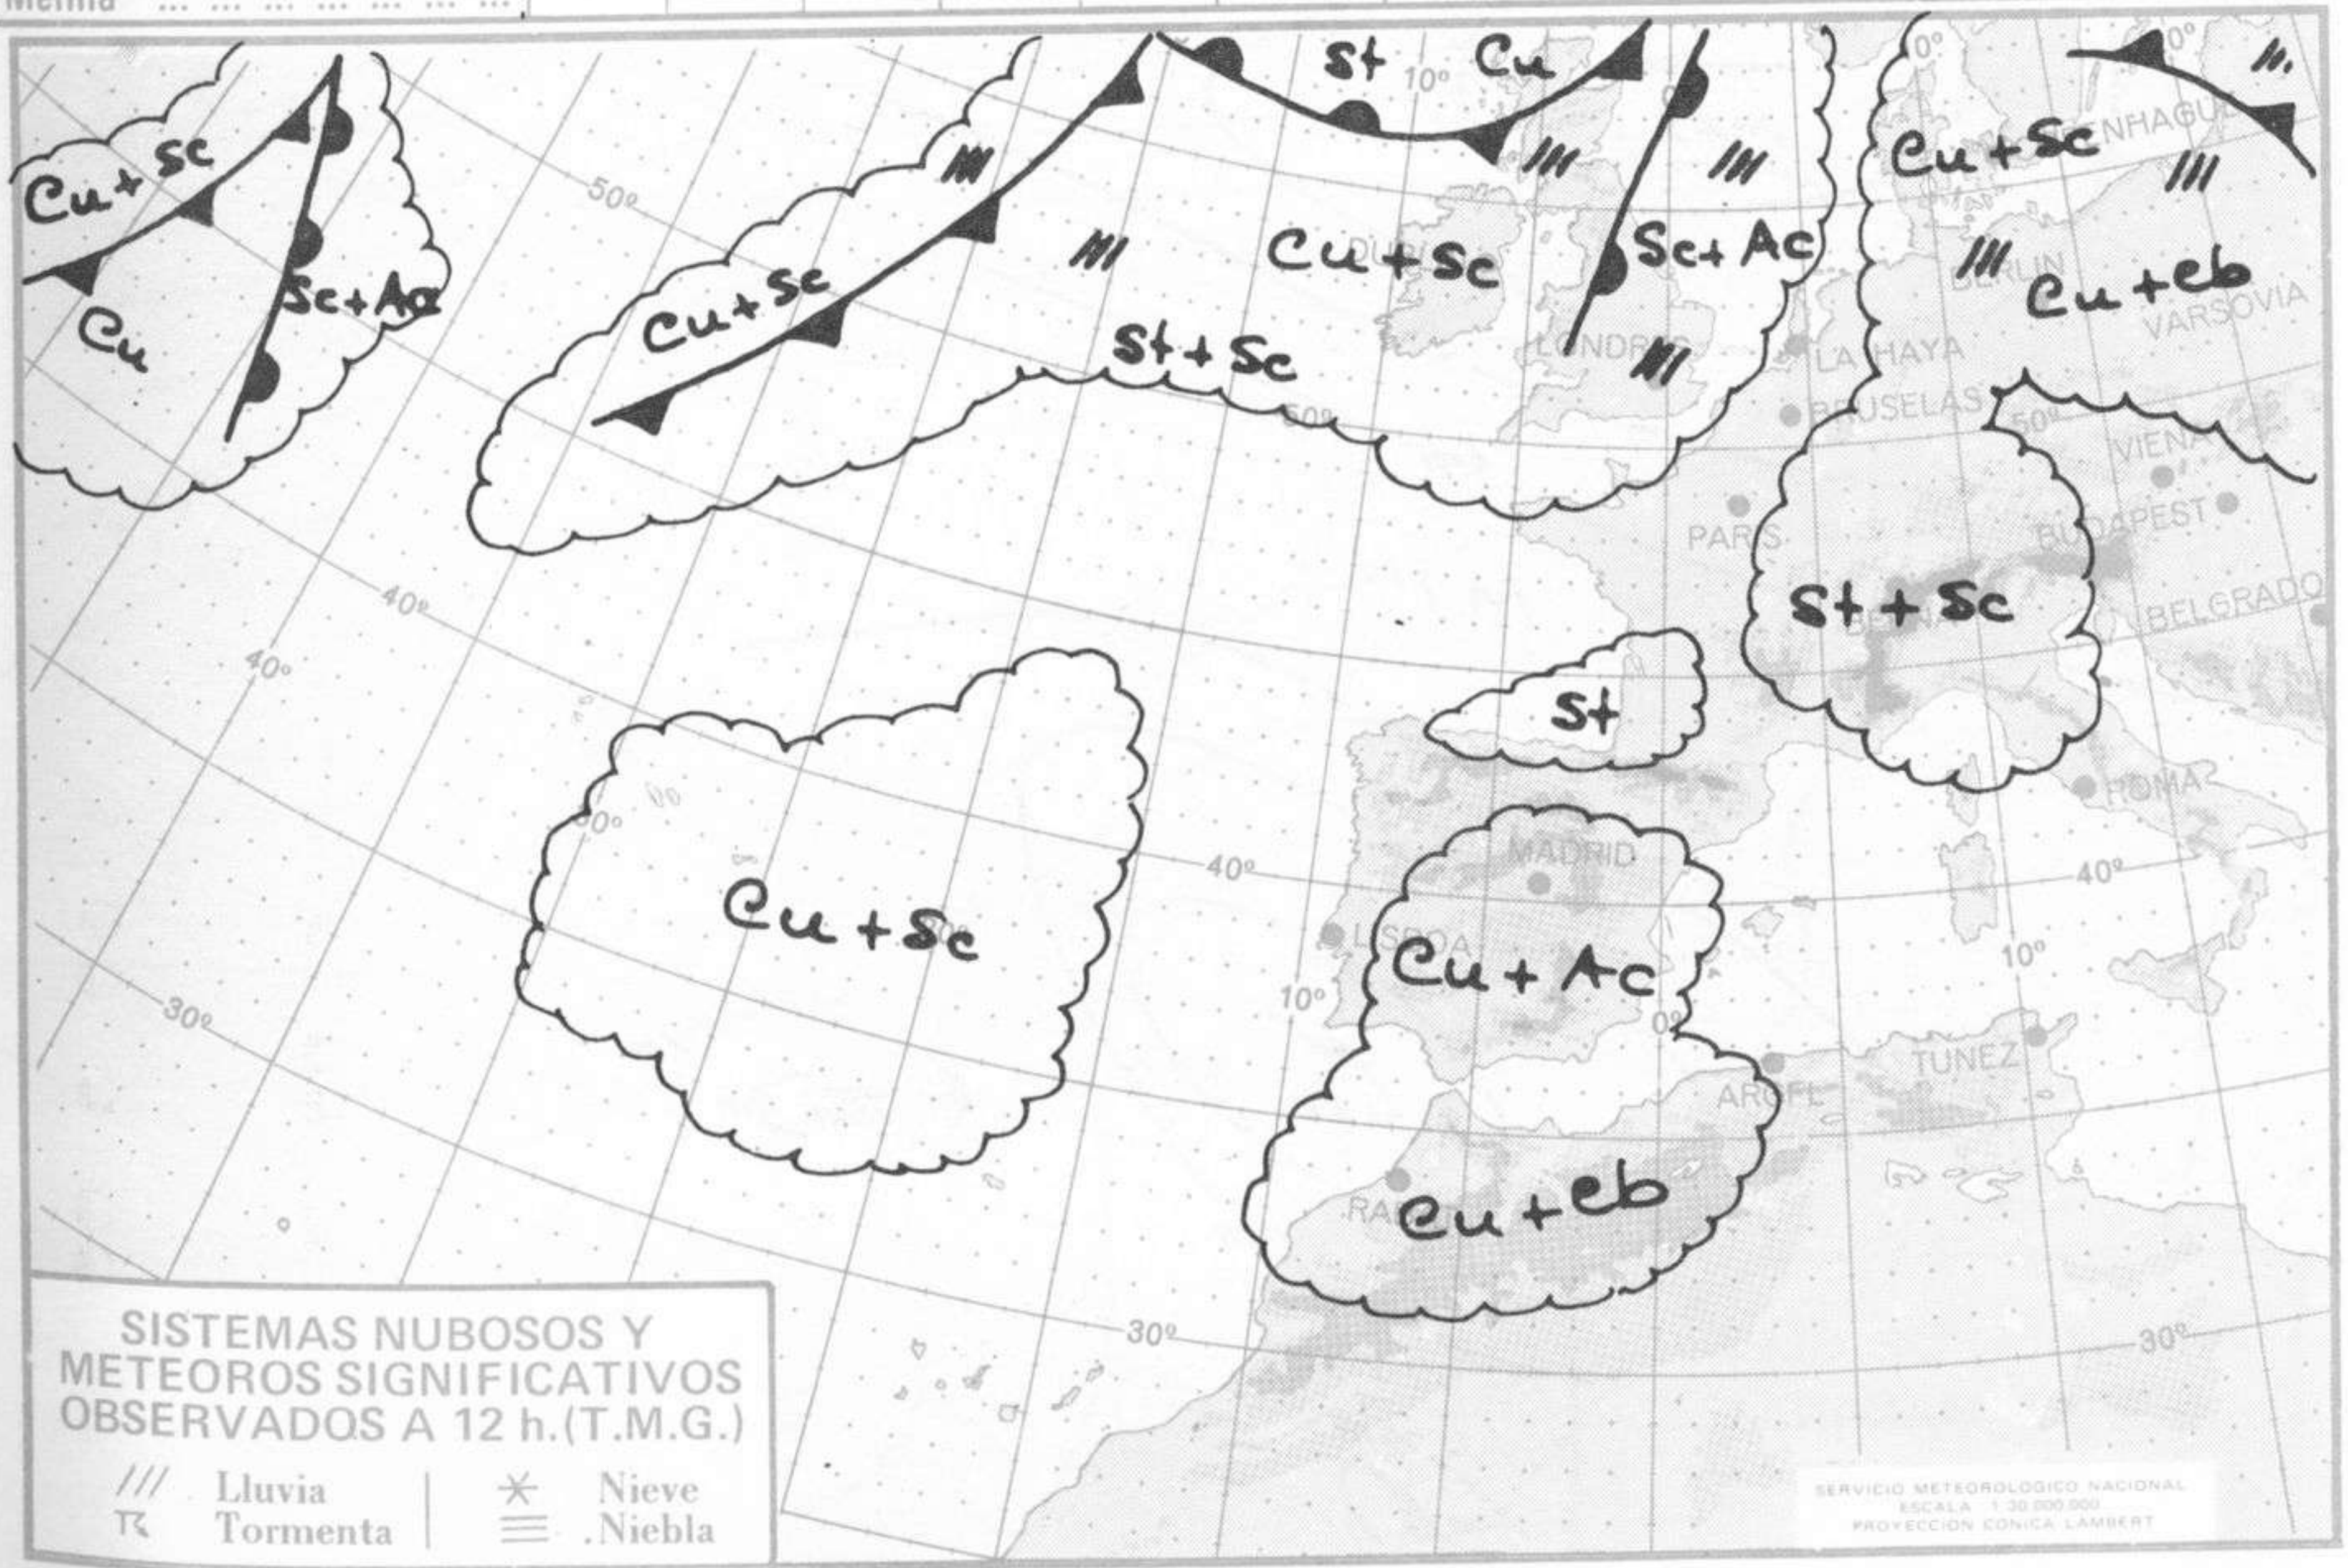

Estaciones	Temperaturas (°C)			Precipitación (l/m²)		Horas de sol ayer	Meteoros significativos			
	Máxima de ayer	Mínima de hoy	12 horas de hoy	06 ayer a 06 hoy	Hoy 06-12		18 horas de ayer	00 horas de hoy	06 horas de hoy	12 horas de hoy
Castellón de la Plana		20	28			11.6			☉	☉
Valencia (A)	29	18	28			8.8	☉	☉	☉	☉
Valencia	28	20				8.7	☉			
Alicante (A)	29	20	28			12.6	☉	☉	☉	☉
Alicante		20				12.0			☉	☉
Murcia (A)		19	28			12.5			☉	☉
Murcia	29		28				☉			☉
Cartagena	26	21	23				☉			☉
San Javier	27	20	25			8.3	☉	☉	☉	☉
Sevilla (A)	31	19	28			8.5	☉	☉	☉	☉
Córdoba (A)	34	21	24			8.5	☉	☉	☉	☉
Jaén	35	21	29		ip	11.4	☉		☉	☉
Granada (A)	33	18				10.5	☉	☉	☉	☉
Huelva	27	19				14.0	☉			☉
Jerez de la Frontera (A) ...	29	19	23				☉	☉	☉	☉
Cádiz		21	21			10.5			☉	☉
San Fernando	27	20	22			5.4	☉		☉	☉
Tarifa		20				6.8			☉	☉
Málaga (A)	27	22	26			9.4	☉	☉	☉	☉
Almería (A)	30	23	31				☉		☉	☉
Palma de Mallorca (A)	33	15	33			11.5	☉	☉	☉	☉
Mahón (A)	29	20	29			13.5	☉	☉	☉	☉
Ibiza (A)	27	22	28			11.2	☉	☉	☉	☉
Santa Cruz de Tenerife (A)...	20	14	20			7.5	☉	☉	☉	☉
Santa Cruz de Tenerife	28		26				☉			☉
Las Palmas (A)	26	19	24			9.3	☉	☉	☉	☉
Fuerteventura (A)	26	18	25			10.0	☉		☉	☉
Lanzarote (A)	26	17	24			4.3	☉		☉	☉
Ceuta	25						☉			☉
Melilla	26	22	X	ip		8.5	☉	☉	☉	☉