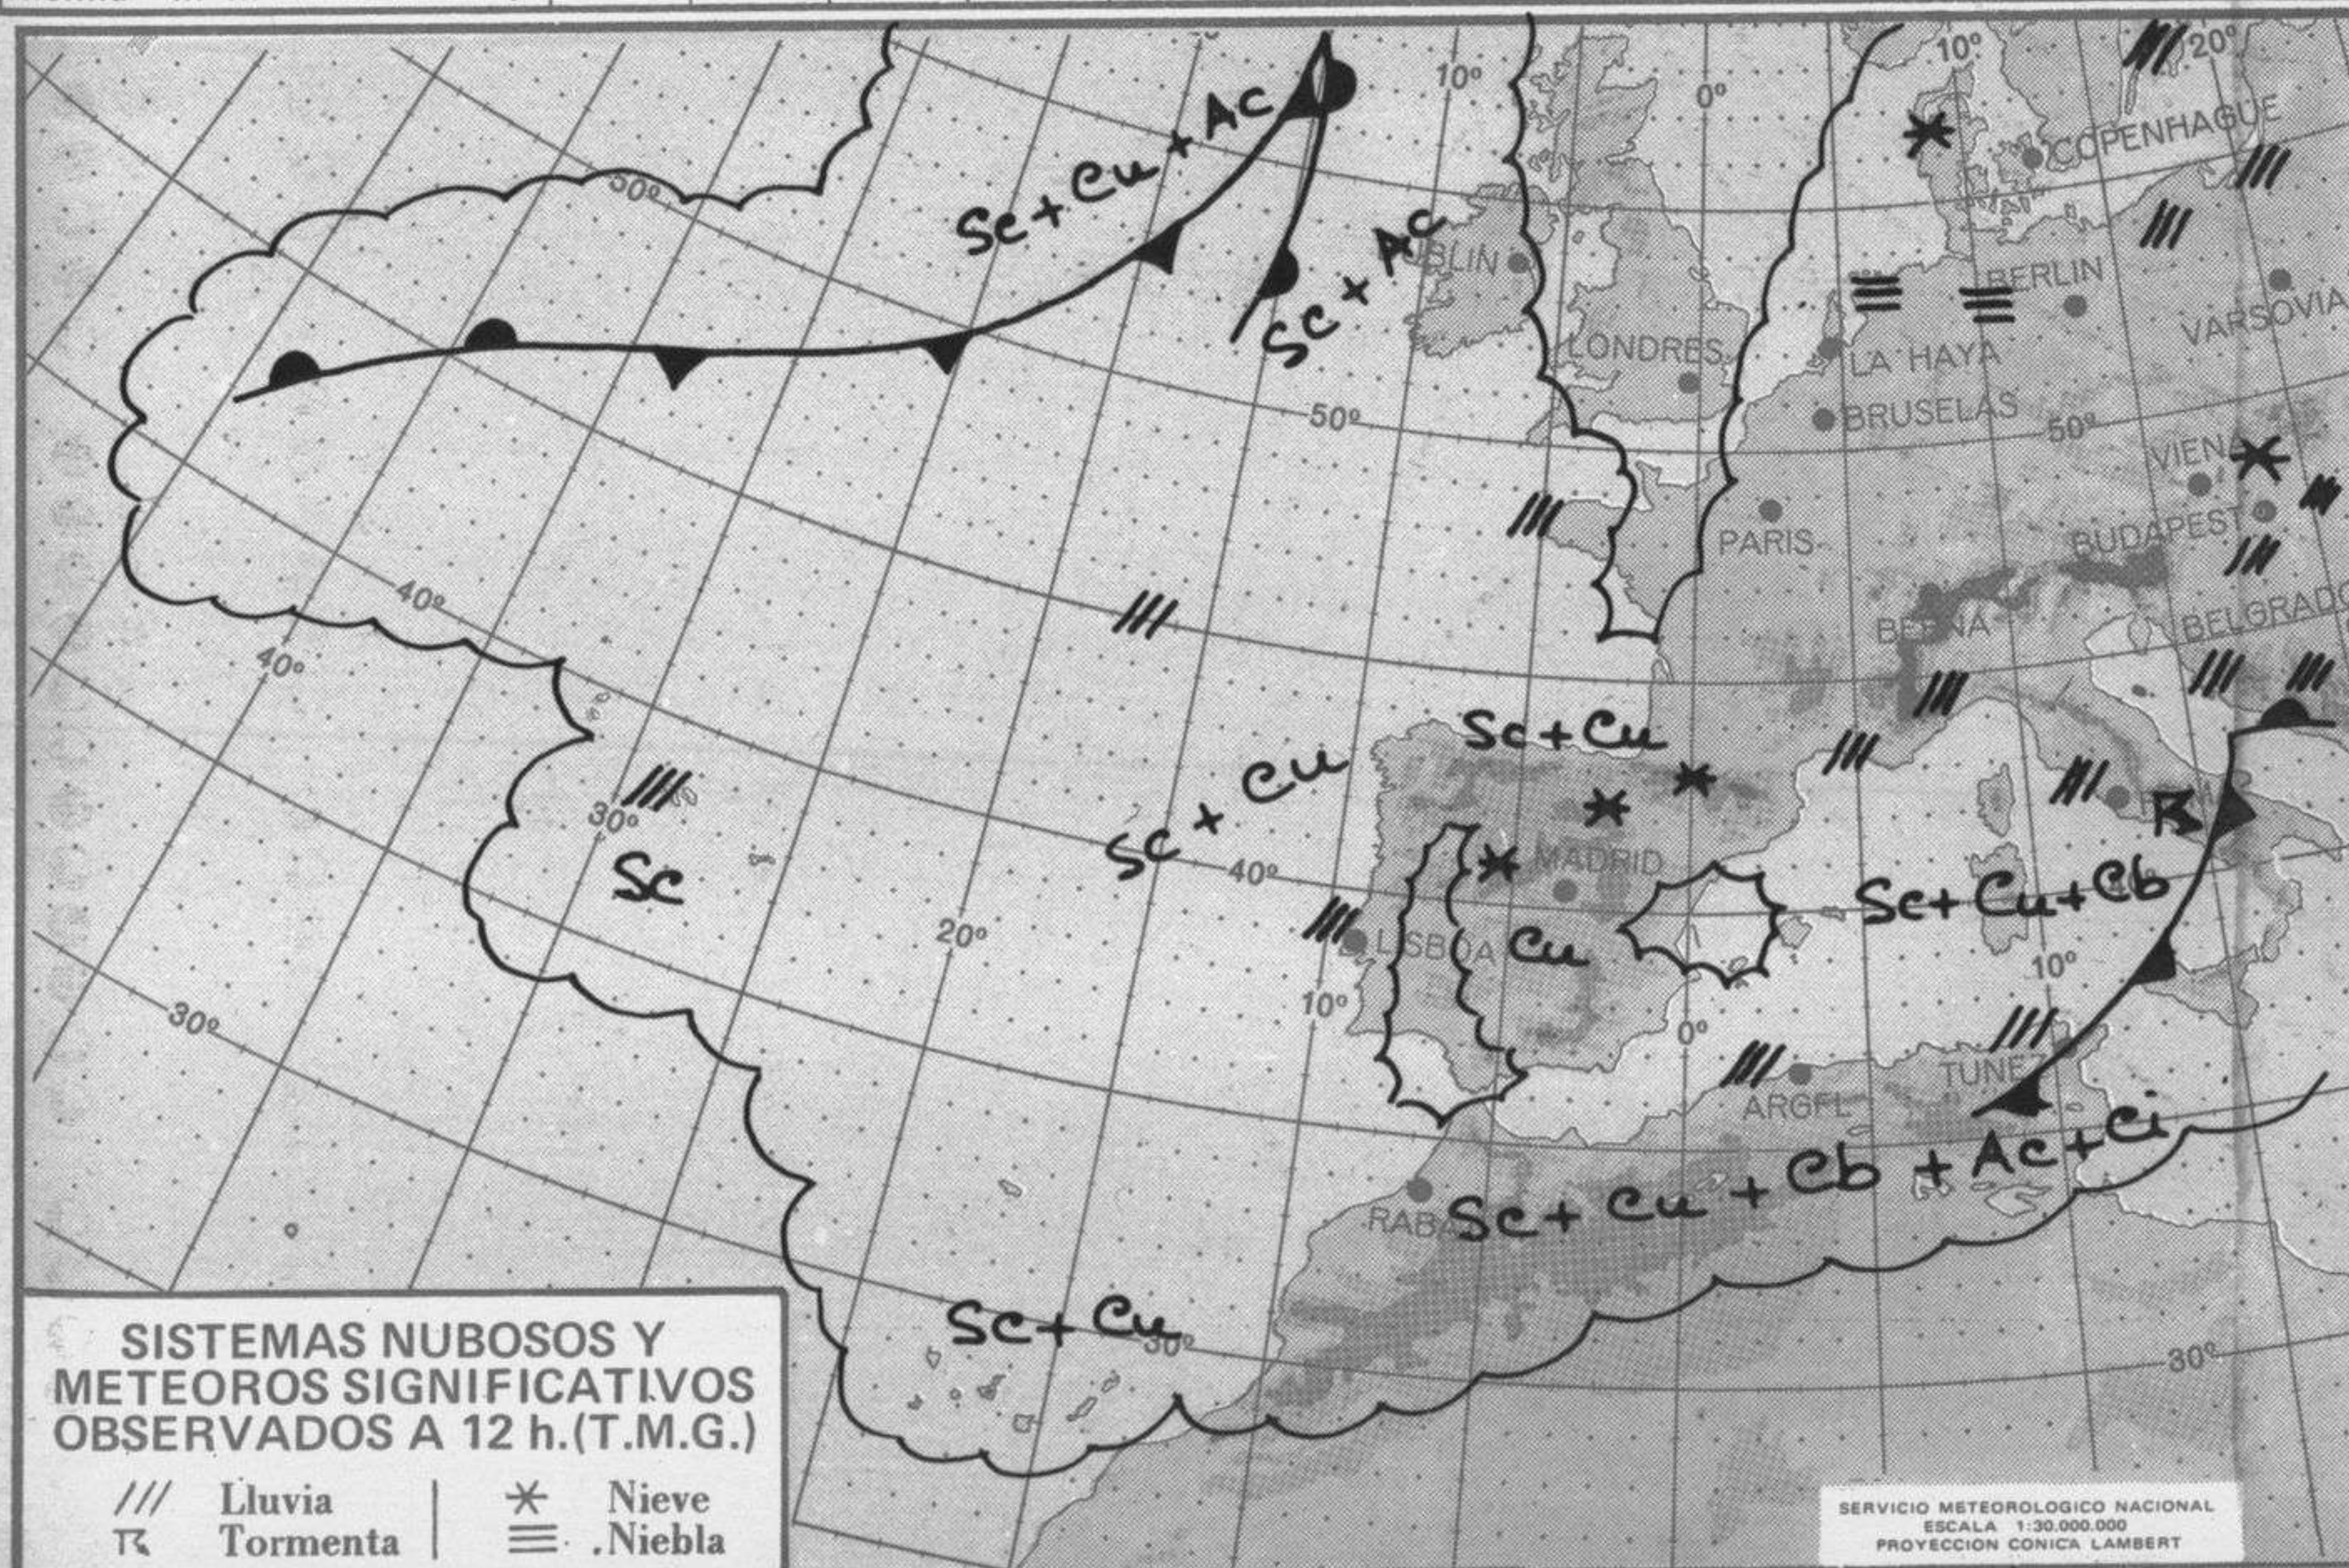

mb.

Estaciones	Temperaturas (°C)			Precipitación (l/m²)		Horas de sol ayer	Meteoros significativos			
	Máxima de ayer	Mínima de hoy	12 horas de hoy	06 ayer a 06 hoy	Hoy 06-12		18 horas de ayer	00 horas de hoy	06 horas de hoy	12 horas de hoy
Castellón de la Plana	16	3	12			6.0	☉		☉	☉
Valencia (A)	14	4	12			8.8	☉	☉	☉	☉
Valencia		6				5.1				
Alicante (A)	12	5	11			7.4	☉	☉	☉	☉
Alicante	12	6				9.1	☉			
Murcia (A)	13	1	11			6.3	☉			☉
Murcia	12	4	11			7.7	☉			☉
Cartagena	11	6	15				☉			☉
San Javier	12	0	12			7.1	☉			☉
Sevilla (A)	13	1	12			10.5	☉	☉	☉	☉
Córdoba (A)	12	0	10			8.8	☉	☉	☉	☉
Jaén		1	6							
Granada (A)	5	-1	3		ip	2.1	☉	☉	☉	☉
Huelva	13	4				8.8	☉			☉
Jerez de la Frontera (A) ...	12	3	12				☉	☉	☉	☉
Cádiz	12	8	11			9.5	☉			☉
San Fernando	13	7	12	3		8.8	☉			☉
Tarifa	12	7	14			5.0	☉			☉
Málaga (A)	15	5	12			8.5	☉	☉	☉	☉
Almería (A)	13	6				10.0	☉	☉	☉	☉
Palma de Mallorca (A)	10	3	11	5		3.2	☉	☉	☉	☉
Mahón (A)	10	4	10	10		2.3	☉	☉	☉	☉
Ibiza (A)	12	8	10	ip		3.9	☉	☉	☉	☉
Santa Cruz de Tenerife (A)...	12	9	9	2	1	0.9	☉	☉	☉	☉
Santa Cruz de Tenerife	18		16		ip		☉	☉	☉	☉
Las Palmas (A)	17	14	17	ip	ip	0.9	☉	☉	☉	☉
Fuerteventura (A)	19	14	18			2.5	☉			☉
Lanzarote (A)	18	12	17	ip		3.1	☉			☉
Ceuta	11		9				☉			☉
Melilla			13							☉

m./h.