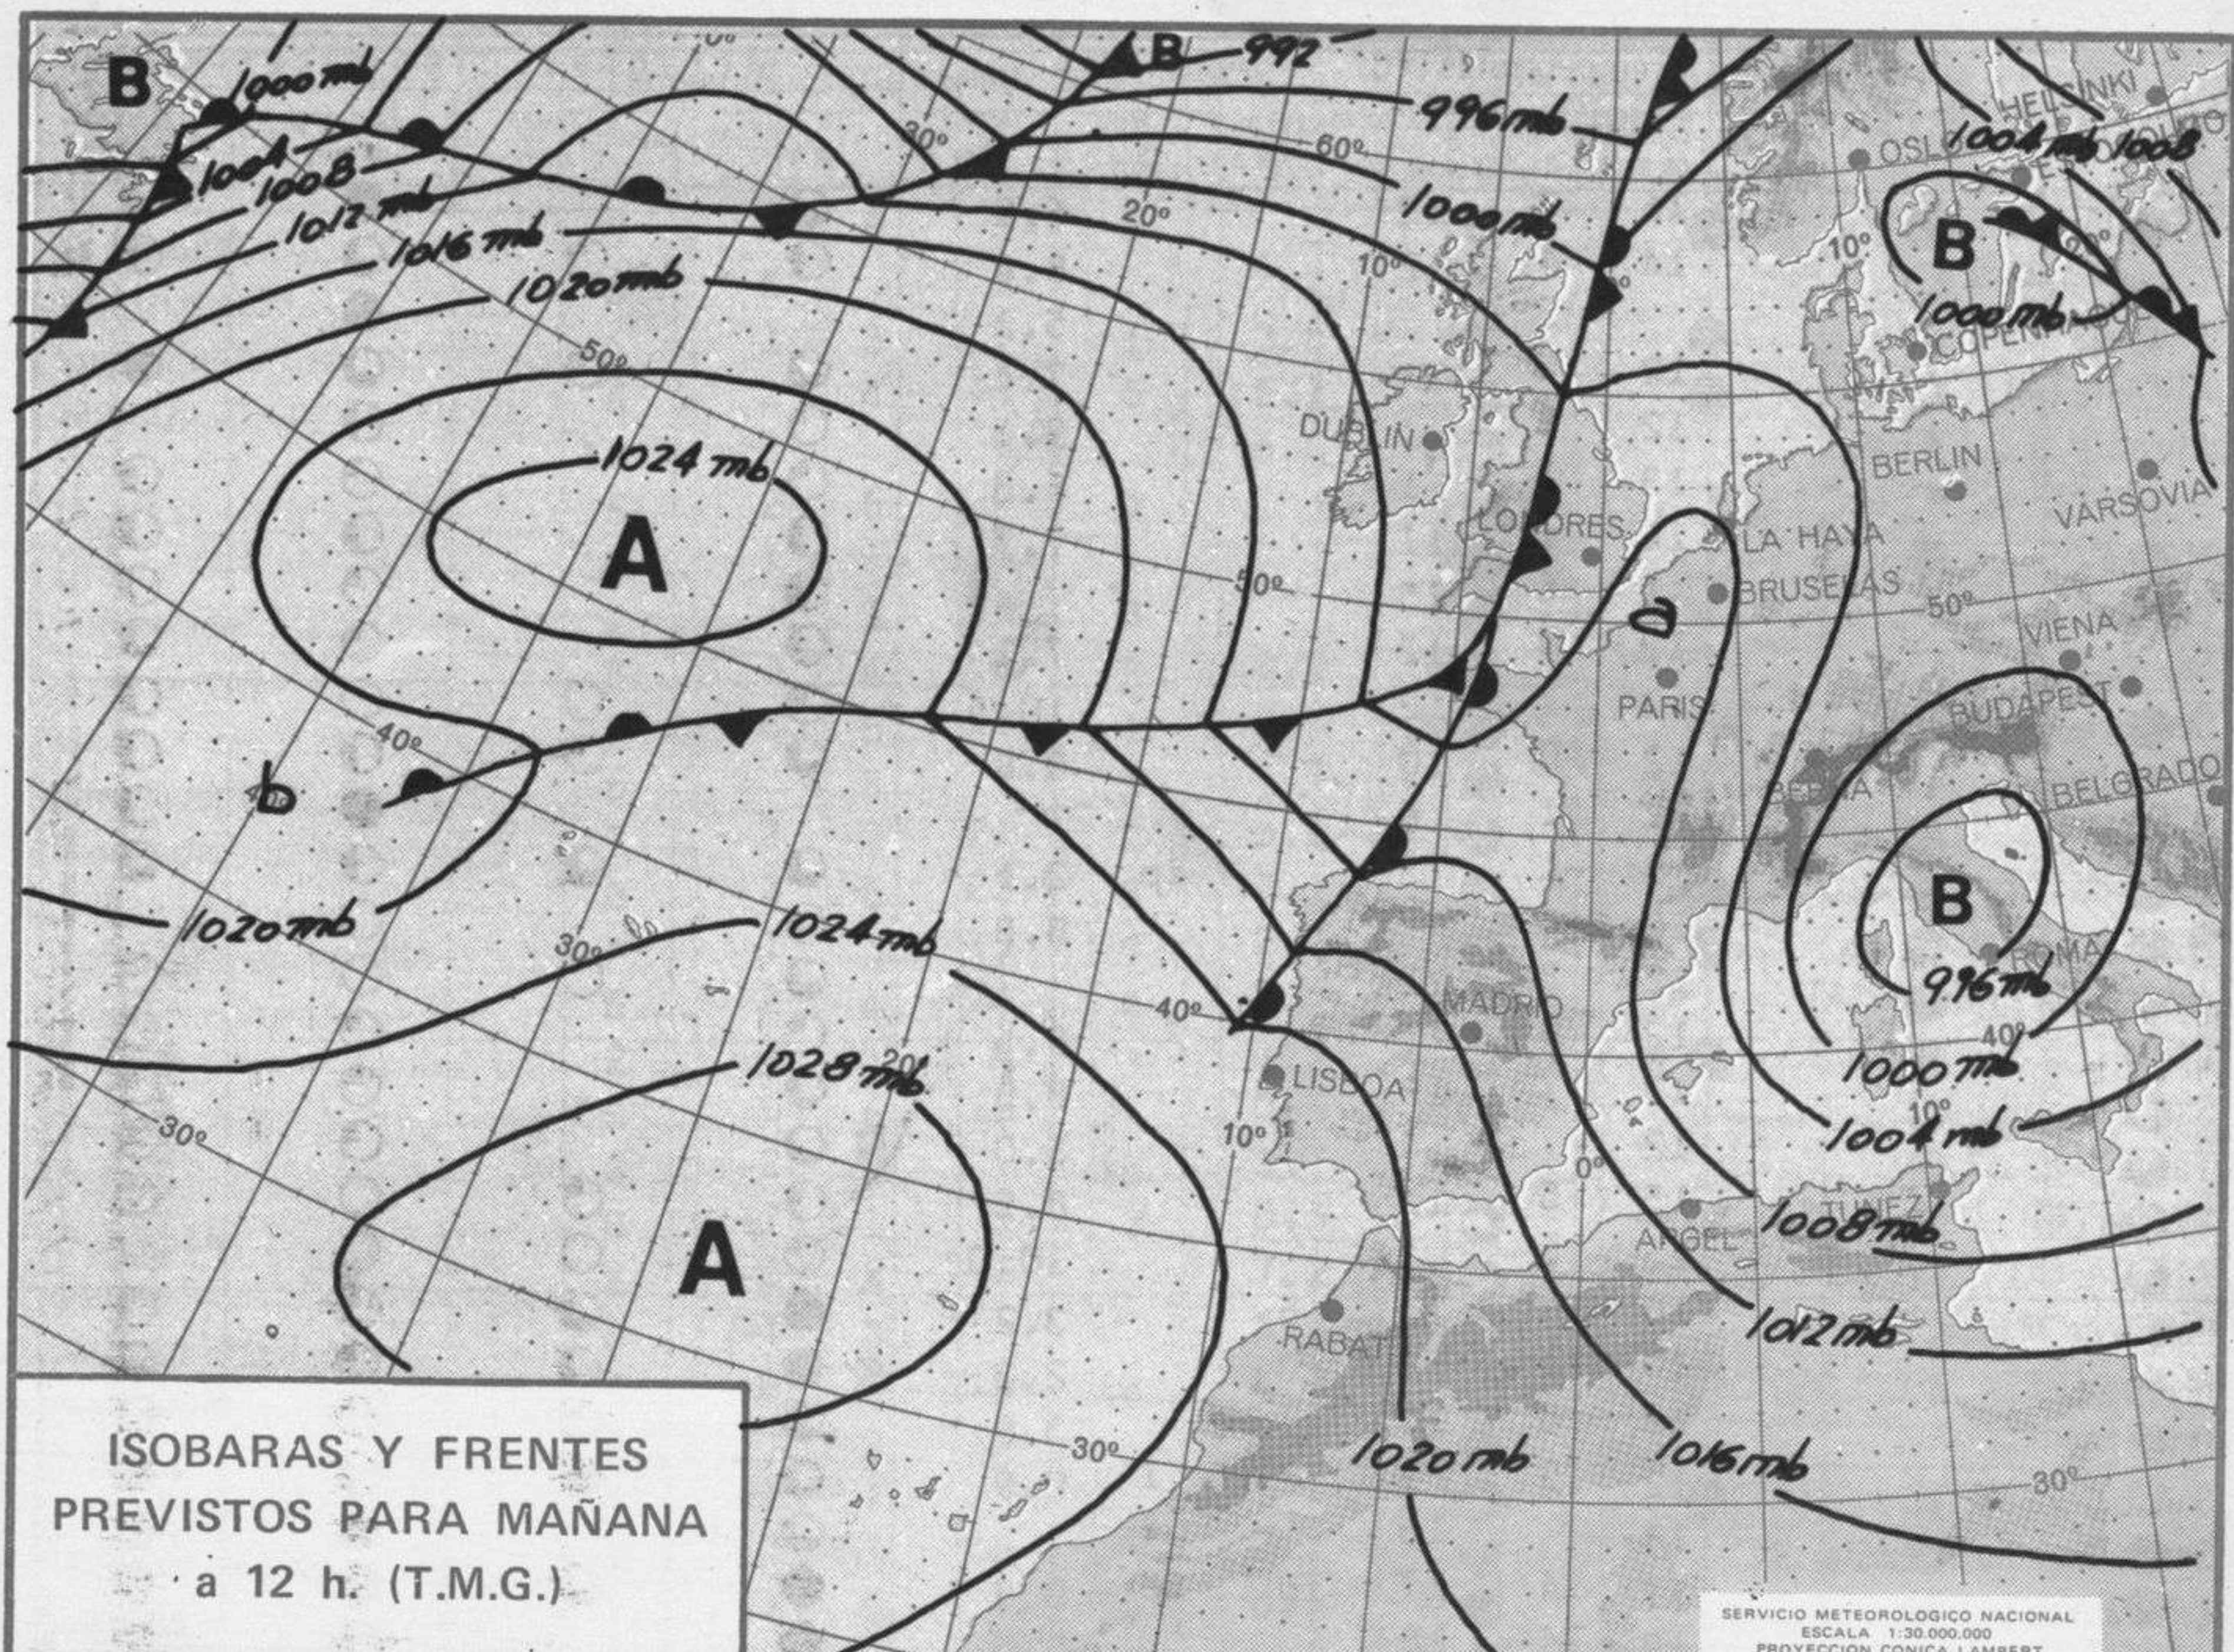

Imp. Sección de Publicaciones del Instituto Nacional de Meteorología