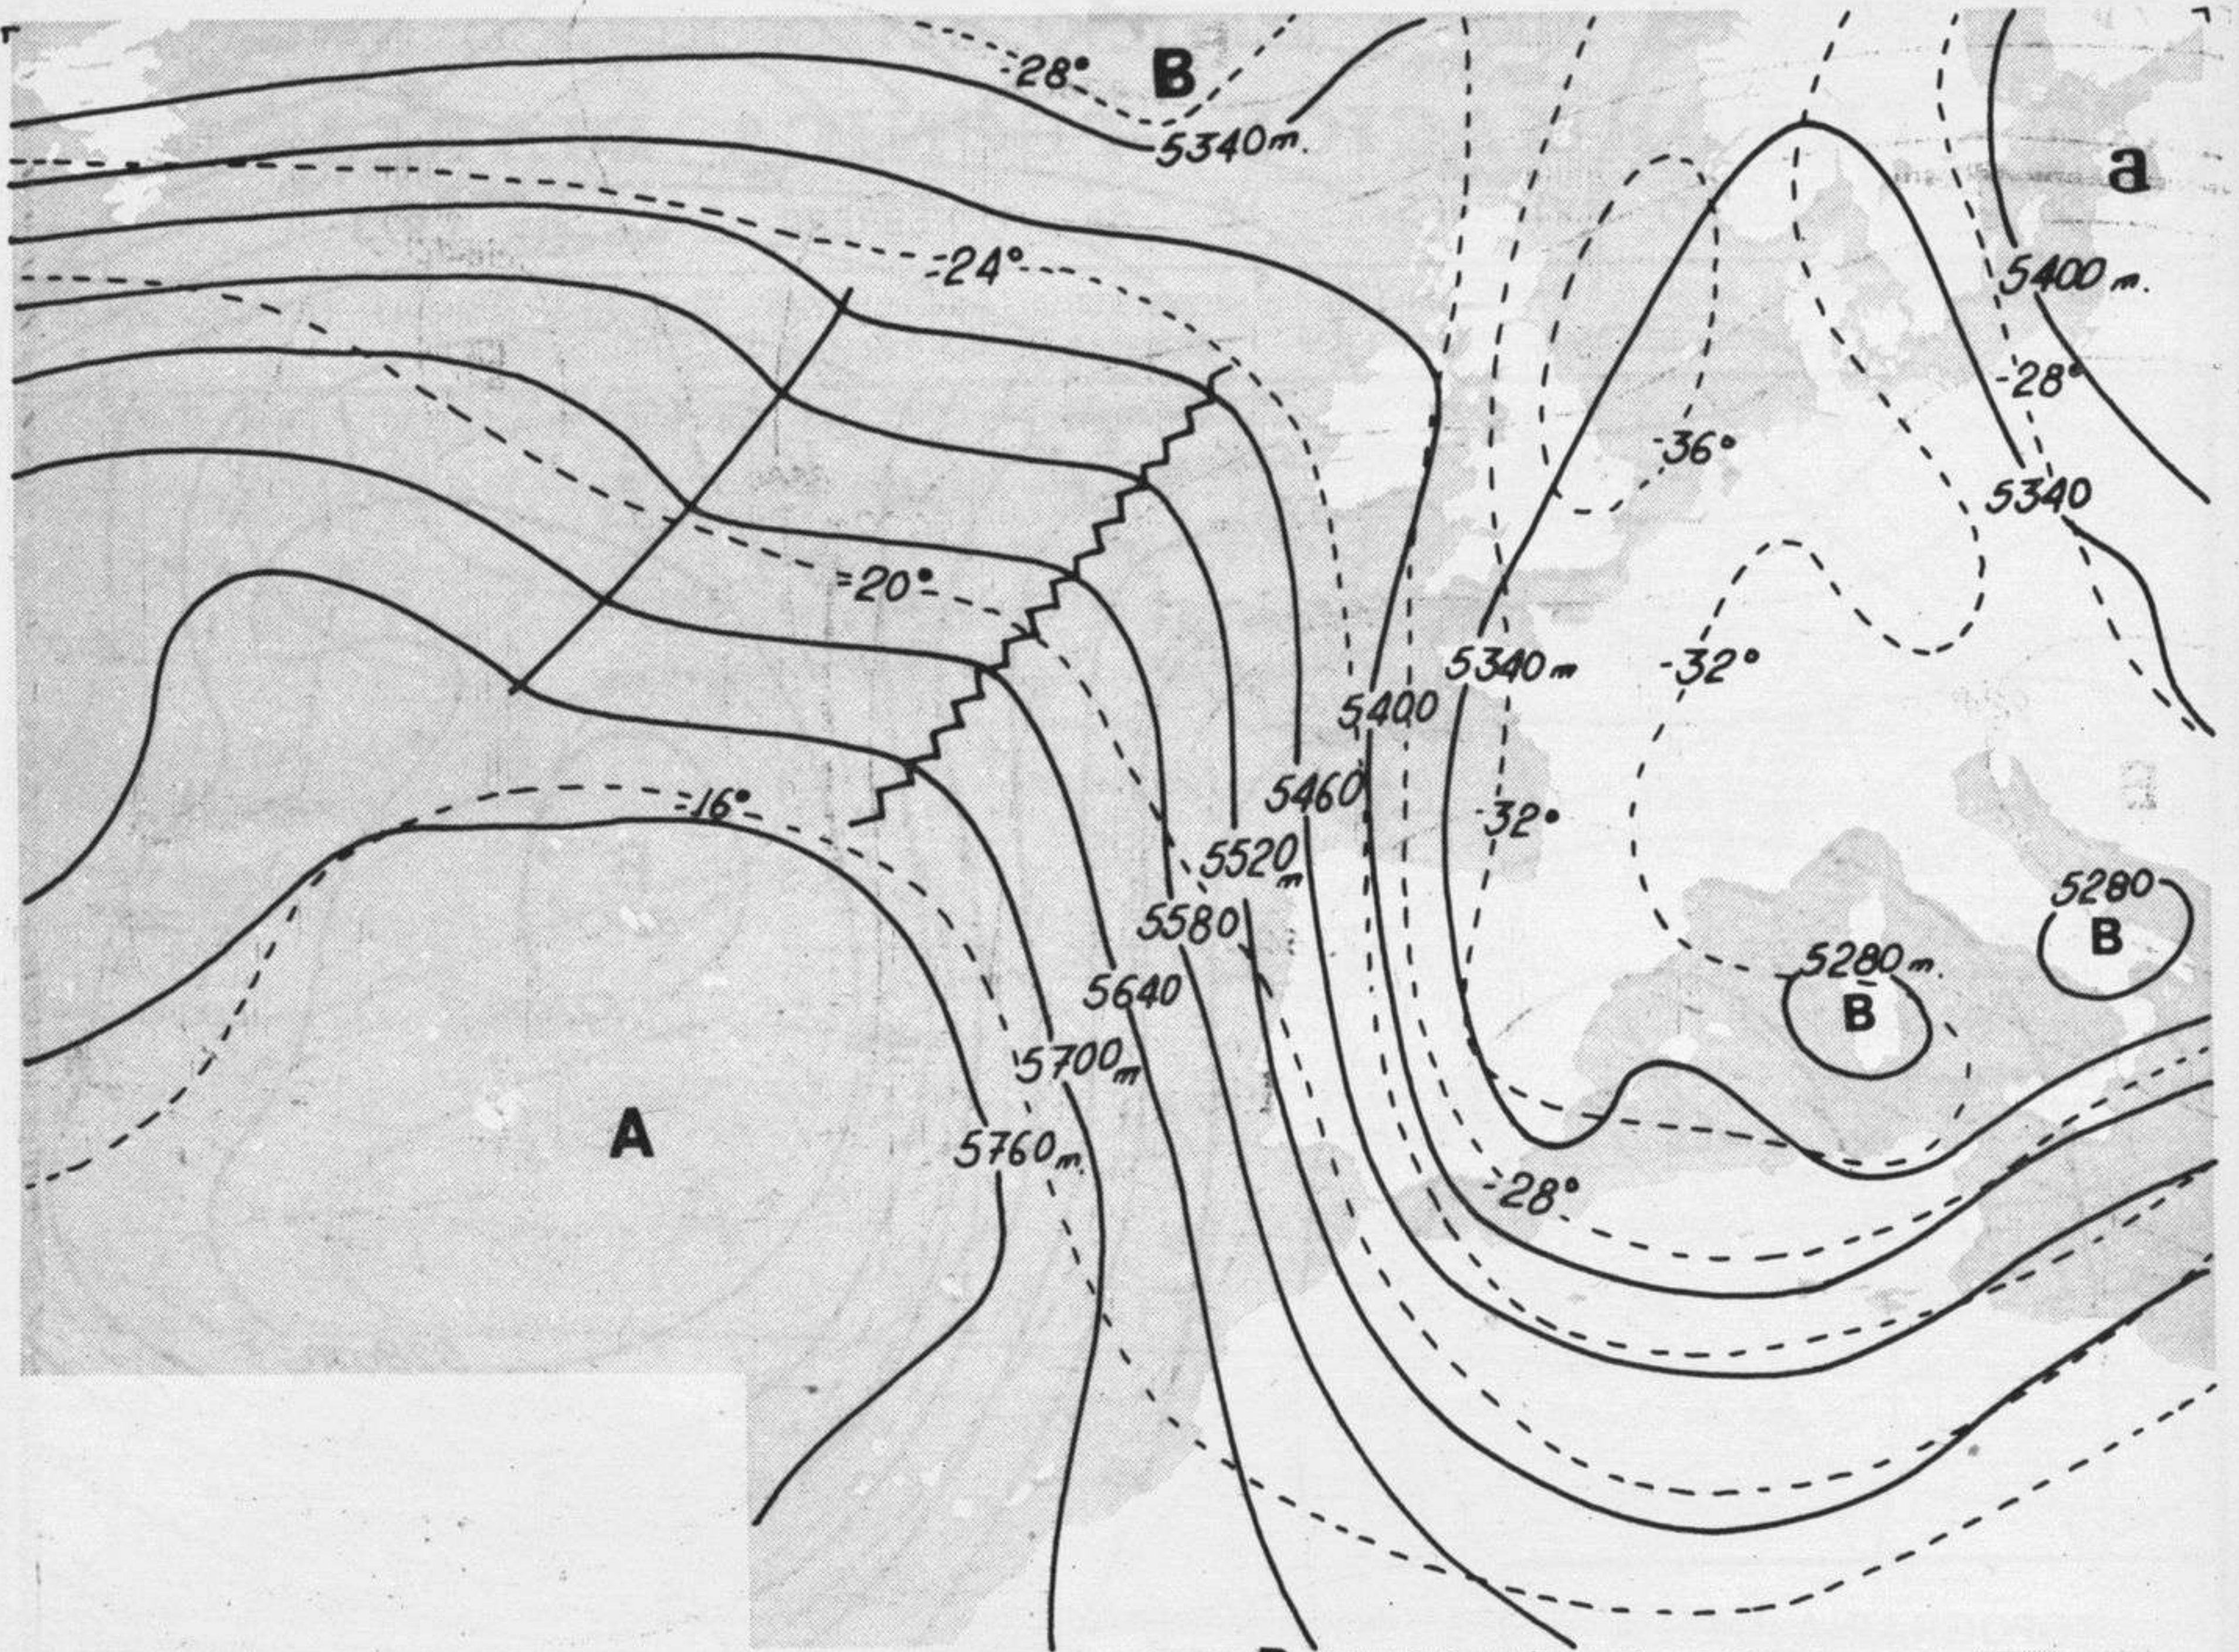

Estaciones	6 P.M.P. T.R.R.I.I. 95.5.5.5.5.										6 P.M.P. T.R.R.I.I. 95.5.5.5.5.										
	11111	Nddff	VVww	PPPT	NCNC	T.T.T.T.	T.R.R.I.I.	BN,CH,N.	95.5.5.5.5.	95.5.5.5.5.	11111	Nddff	VVww	PPPT	NCNC	T.T.T.T.	T.R.R.I.I.	BN,CH,N.	95.5.5.5.5.	95.5.5.5.5.	
SYNOPSIS de 00 horas (T.M.G.)																					
LA CORUÑA	04001	73625	62028	07208	73400	04215	79300	91857													
LUGO P. CENTRO	04008	73202	61268	01001	79400	50400	70300														
SANTIAGO DE C. (A)	08042	72612	51408	01001	79400	50400	70300														
VIGO (A)	08045	72612	51408	01001	79400	50400	70300														
PONFERRADA	08045	72612	51408	01001	79400	50400	70300														
SYNOPSIS de 06 horas (T.M.G.)																					
08001	73227	62252	10708	73400	03212	79400	91857	94000													
08008	63212	69278	05002	69400	50243	70401	94018														
08042	53610	60808	11004	42432	00215	70802	94057														
08045	23108	70021	10403	28500	02216	70502	81820														
SYNOPSIS de 12 horas (T.M.G.)																					
08001	70229	65258	16908	63400	03340	70107	91857														
08008	83613	60868	10303	89400	01235	70100															
08042	63614	70028	17004	50432	04235	70500															
08045	43608	70028	15006	50400	03237	70300	83920														
08053	60000	80227	14403	63400	00236	69490	70300														
SYNOPSIS de 18 horas (T.M.G.)																					
08001	40514	63021	20702	48500	52220	70109	91847														
08008	53612	65028	15504	59400	02215	70205															
08042	33608	70021	21205	28502	00224	70507															
08045	23616	70021	18407	28500	02224	70305	81820														
08053	13000	75227	19902	38400	50235	69539	70505														