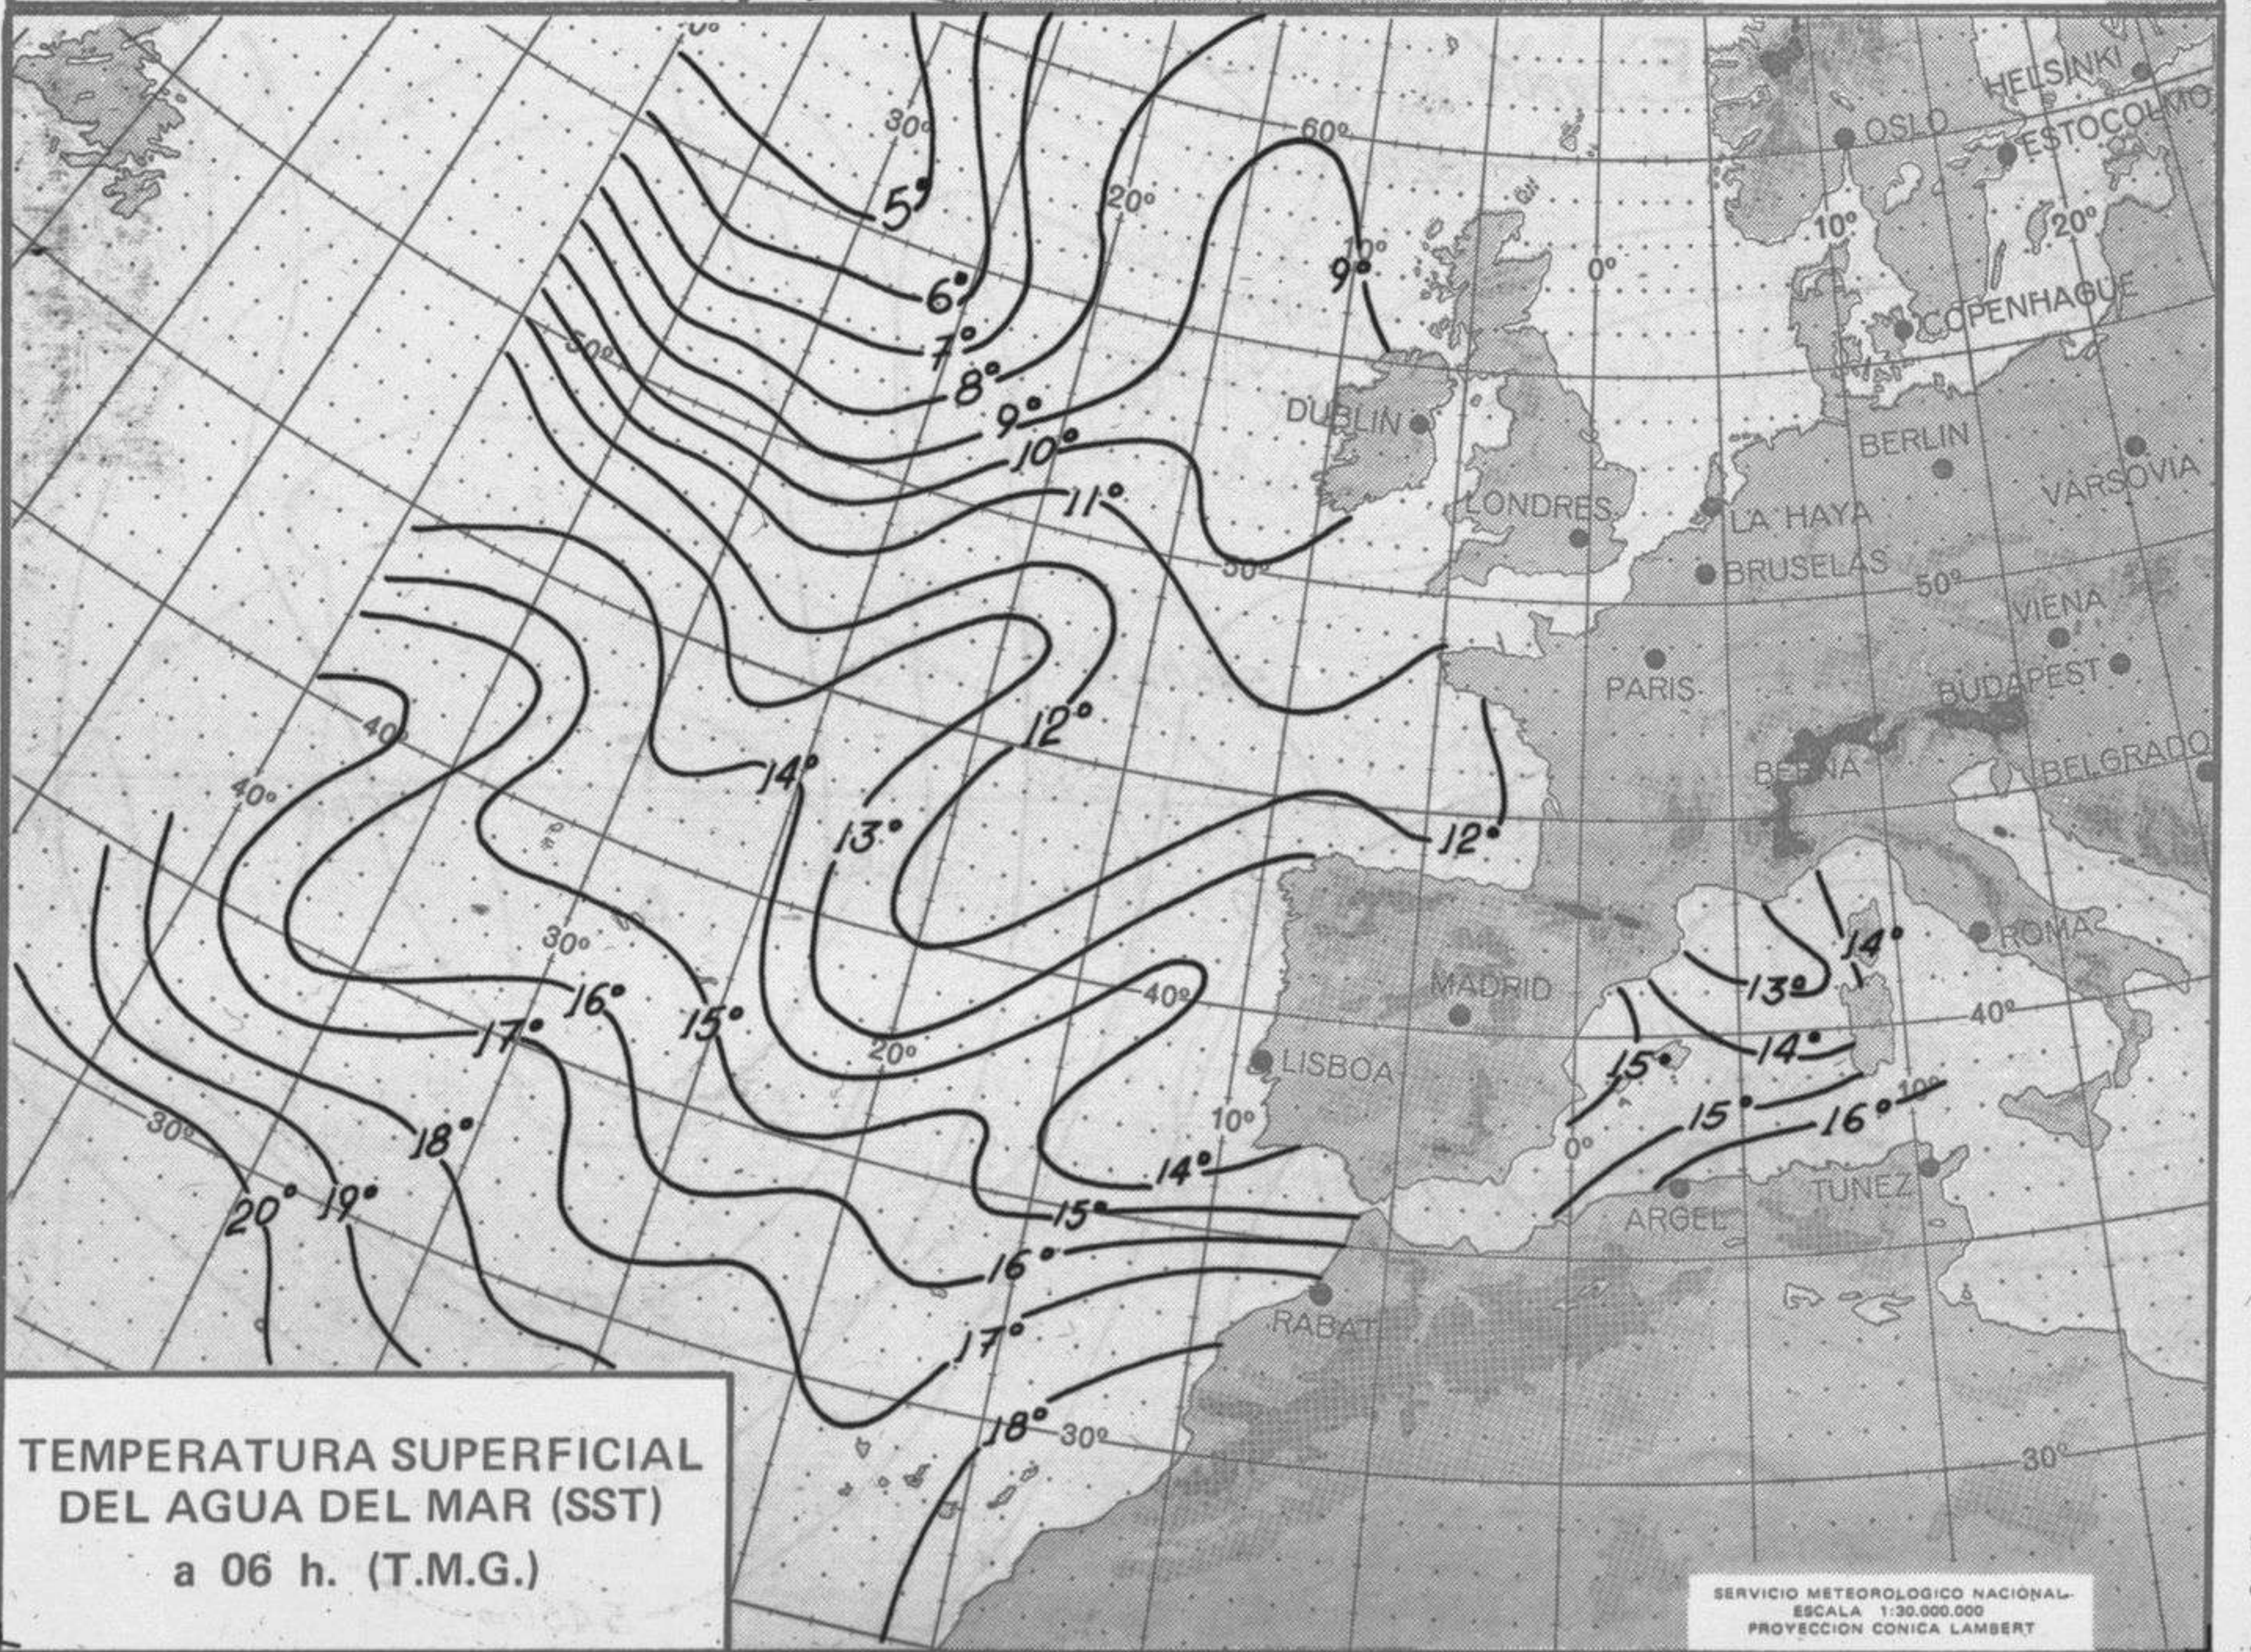

Estaciones	6 P.M.P. T.R.R.I.I. 95.5.5.5.5.										6 P.M.P. T.R.R.I.I. 95.5.5.5.5.										
	11111	Nddff	VVww	PPPT	NCNC	T.T.T.T.	T.R.R.I.I.	BN,CH,N.	95.5.5.5.5.	95.5.5.5.5.	11111	Nddff	VVww	PPPT	NCNC	T.T.T.T.	T.R.R.I.I.	BN,CH,N.	95.5.5.5.5.	95.5.5.5.5.	
SYNOPSIS de 00 horas (T.M.G.)																					
LA CORUÑA	04001	73625	62028	07208	73400	04215	79300	91857													
LUGO P. CENTRO	04008	73202	61268	01001	79400	50400	70300														
SANTIAGO DE C. (A)	08042	72612	51408	01001	79400	50400	70300														
VIGO (A)	08045	72612	51408	01001	79400	50400	70300														
PONFERRADA	08045	72612	51408	01001	79400	50400	70300														
SYNOPSIS de 06 horas (T.M.G.)																					
08001	73227	62252	10708	73400	03212	79400	91857	94000													
08008	63212	69278	05002	69400	50243	70401	94018														
08042	53610	60808	11004	42432	00215	70802	94057														
08045	23108	70021	10403	28500	02216	70502	81820														
SYNOPSIS de 12 horas (T.M.G.)																					
08001	70229	65258	16908	63400	03340	70107	91857														
08008	83613	60868	10303	89400	01235	70100															
08042	63614	70028	17004	50432	04235	70500															
08045	43608	70028	15006	50400	03237	70300	83920														
08053	60000	80227	14403	63400	00236	69490	70300														
SYNOPSIS de 18 horas (T.M.G.)																					
08001	40514	63021	20702	48500	52220	70109	91847														
08008	53612	65028	15504	59400	02215	70205															
08042	33608	70021	21205	28502	00224	70507															
08045	23616	70021	18407	28500	02224	70305	81820														
08053	13000	75227	19902	38400	50235	69539	70505														