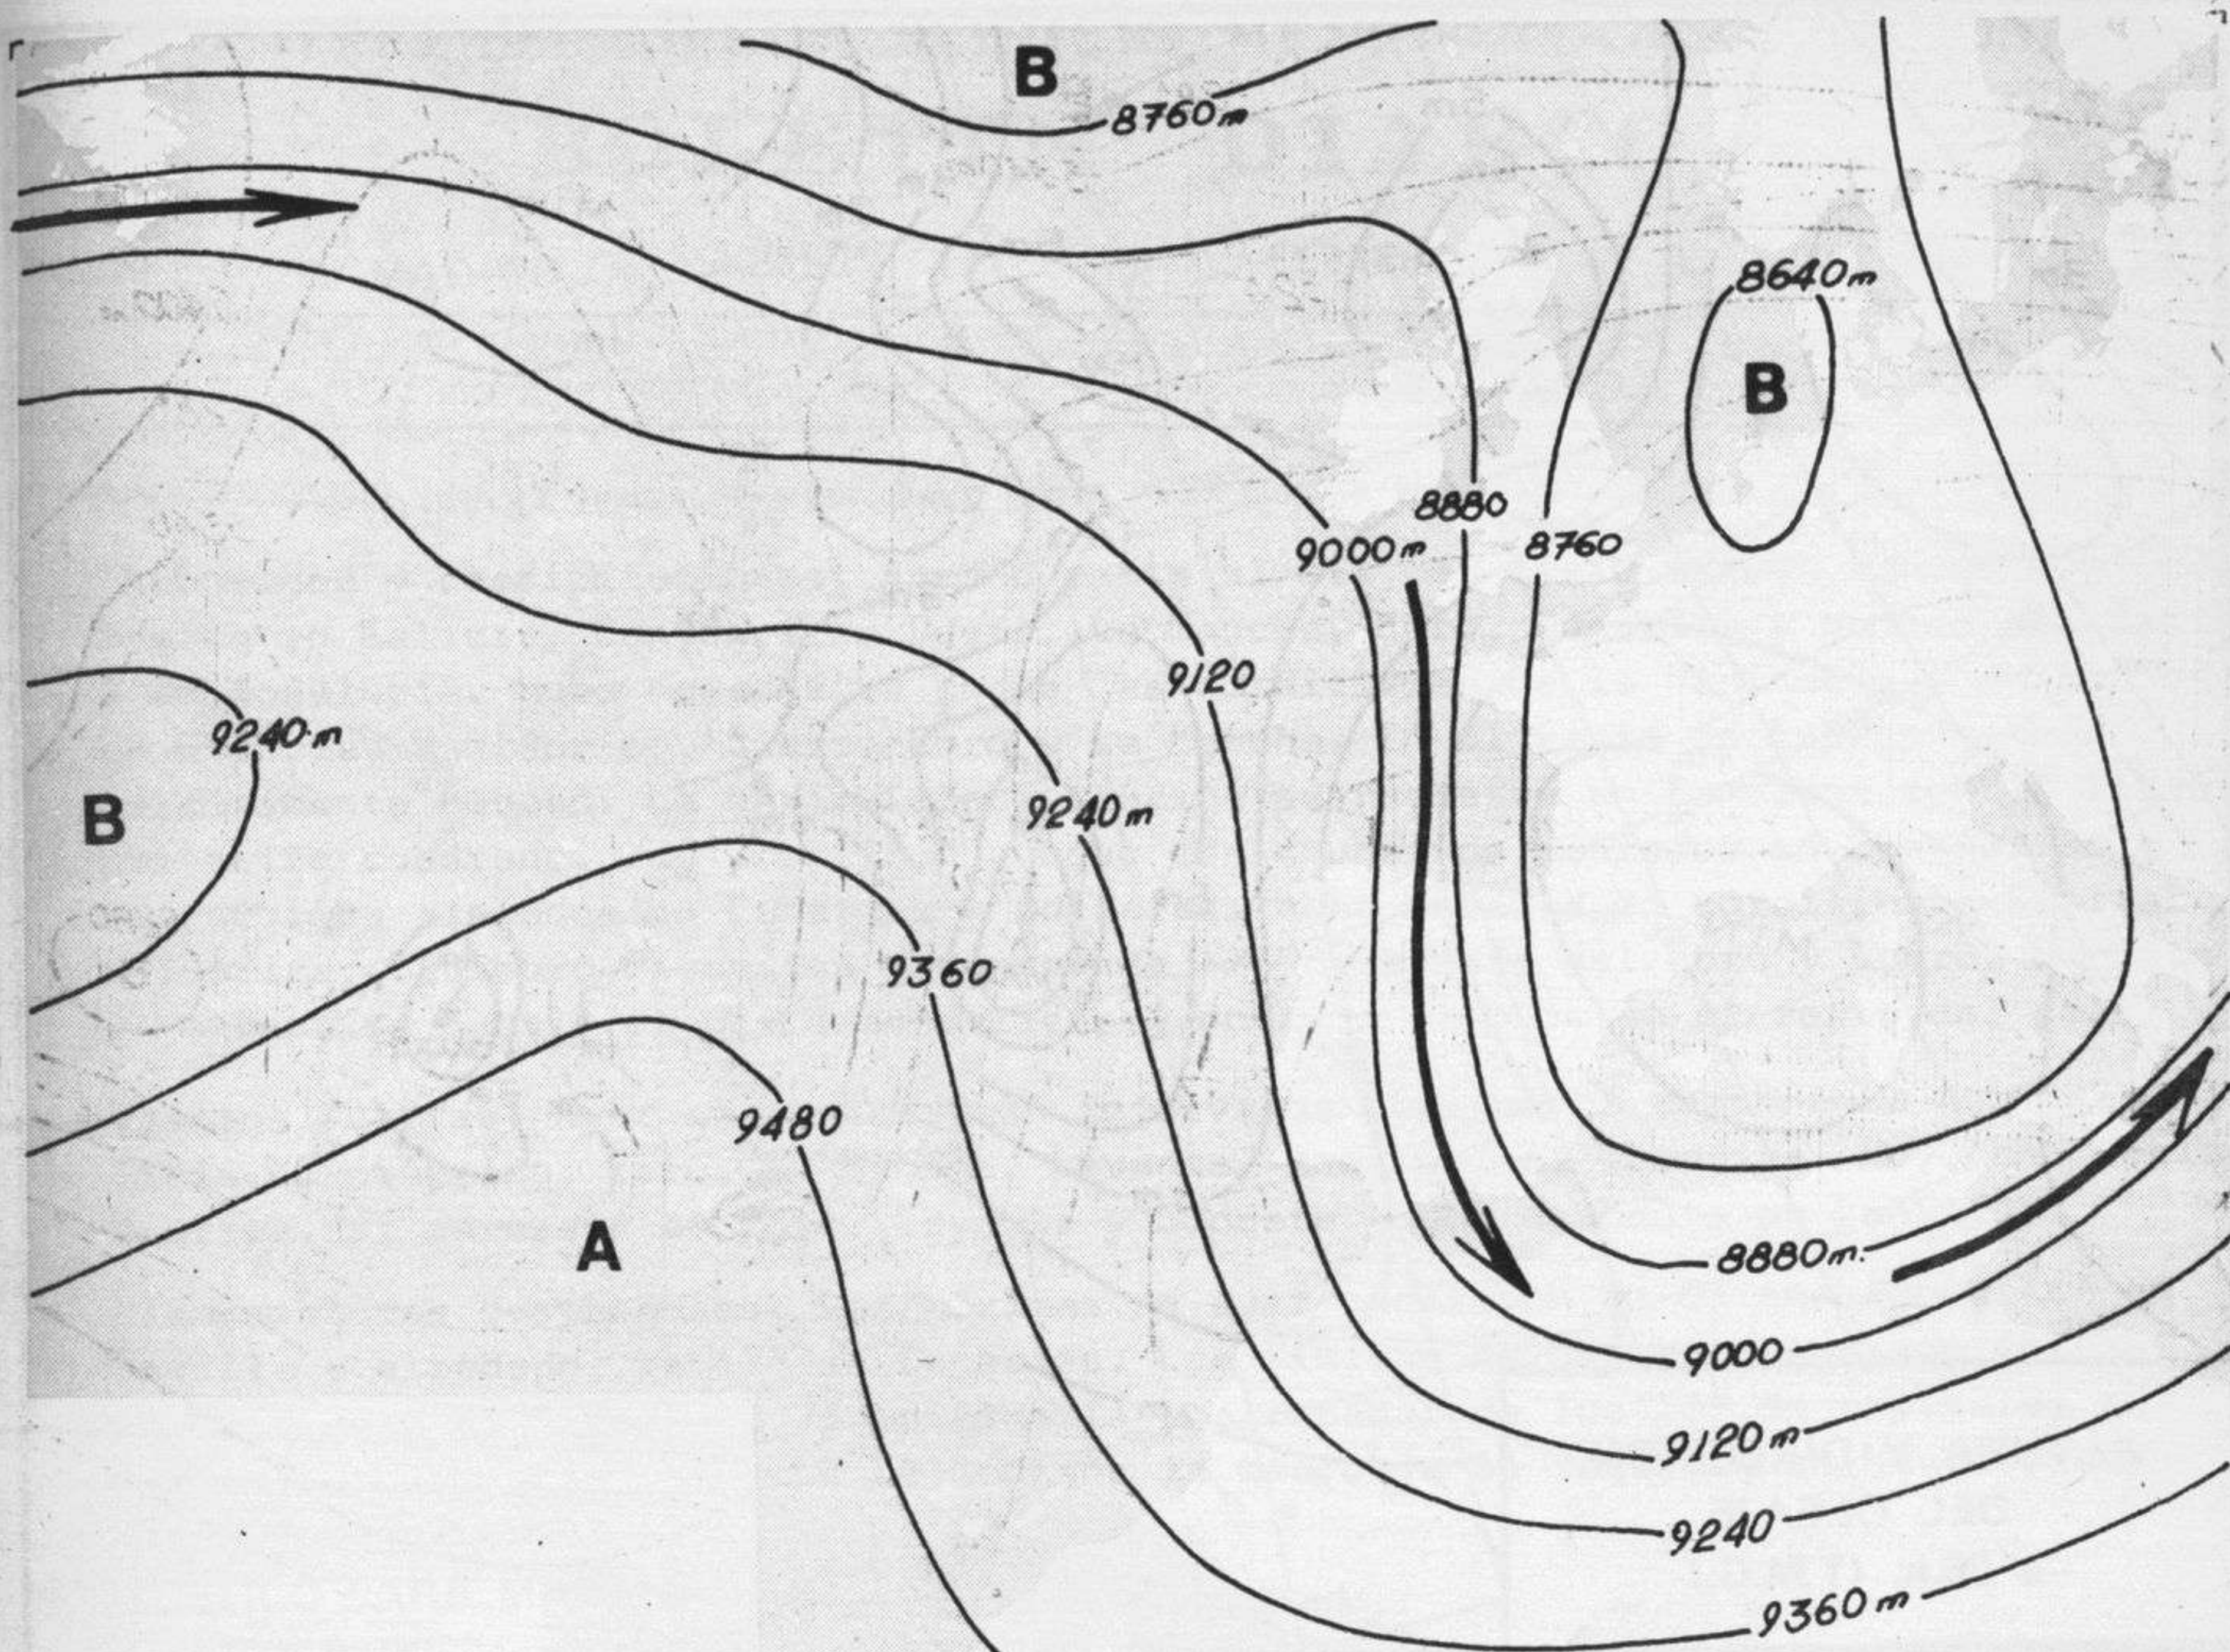

Estaciones	6 P.M.P. T.R.R.I.I. 95.5.5.5.5.										6 P.M.P. T.R.R.I.I. 95.5.5.5.5.										
	11111	Nddff	VVww	PPPT	NCNC	T.T.T.T.	T.R.R.I.I.	BN,CH,N.	95.5.5.5.5.	95.5.5.5.5.	11111	Nddff	VVww	PPPT	NCNC	T.T.T.T.	T.R.R.I.I.	BN,CH,N.	95.5.5.5.5.	95.5.5.5.5.	
SYNOPSIS de 00 horas (T.M.G.)																					
LA CORUÑA	04001	73625	62028	07208	73400	04215	79300	91857													
LUGO P. CENTRO	04008	73202	61268	01001	79400	50400	70300														
SANTIAGO DE C. (A)	08042	72612	51408	01001	79400	50400	70300														
VIGO (A)	08045	72612	51408	01001	79400	50400	70300														
PONFERRADA	08045	72612	51408	01001	79400	50400	70300														
SYNOPSIS de 06 horas (T.M.G.)																					
08001	73227	62252	10708	73400	03212	79400	91857	94000													
08008	63212	69278	05002	69400	50243	70401	94018														
08042	53610	60808	11004	42432	00215	70802	94057														
08045	23108	70021	10403	28500	02216	70502	81820														
SYNOPSIS de 12 horas (T.M.G.)																					
08001	70229	65258	16908	63400	03340	70107	91857														
08008	83613	60868	10303	89400	01235	70100															
08042	63614	70028	17004	50432	04235	70500															
08045	43608	70028	15006	50400	03237	70300	83920														
08053	60000	80227	14403	63400	00236	69490	70300														
SYNOPSIS de 18 horas (T.M.G.)																					
08001	40514	63021	20702	48500	52220	70109	91847														
08008	53612	65028	15504	59400	02215	70205															
08042	33608	70021	21205	28502	00224	70507															
08045	23616	70021	18407	28500	02224	70305	81820														
08053	13000	75227	19902	38400	50235	69539	70505														