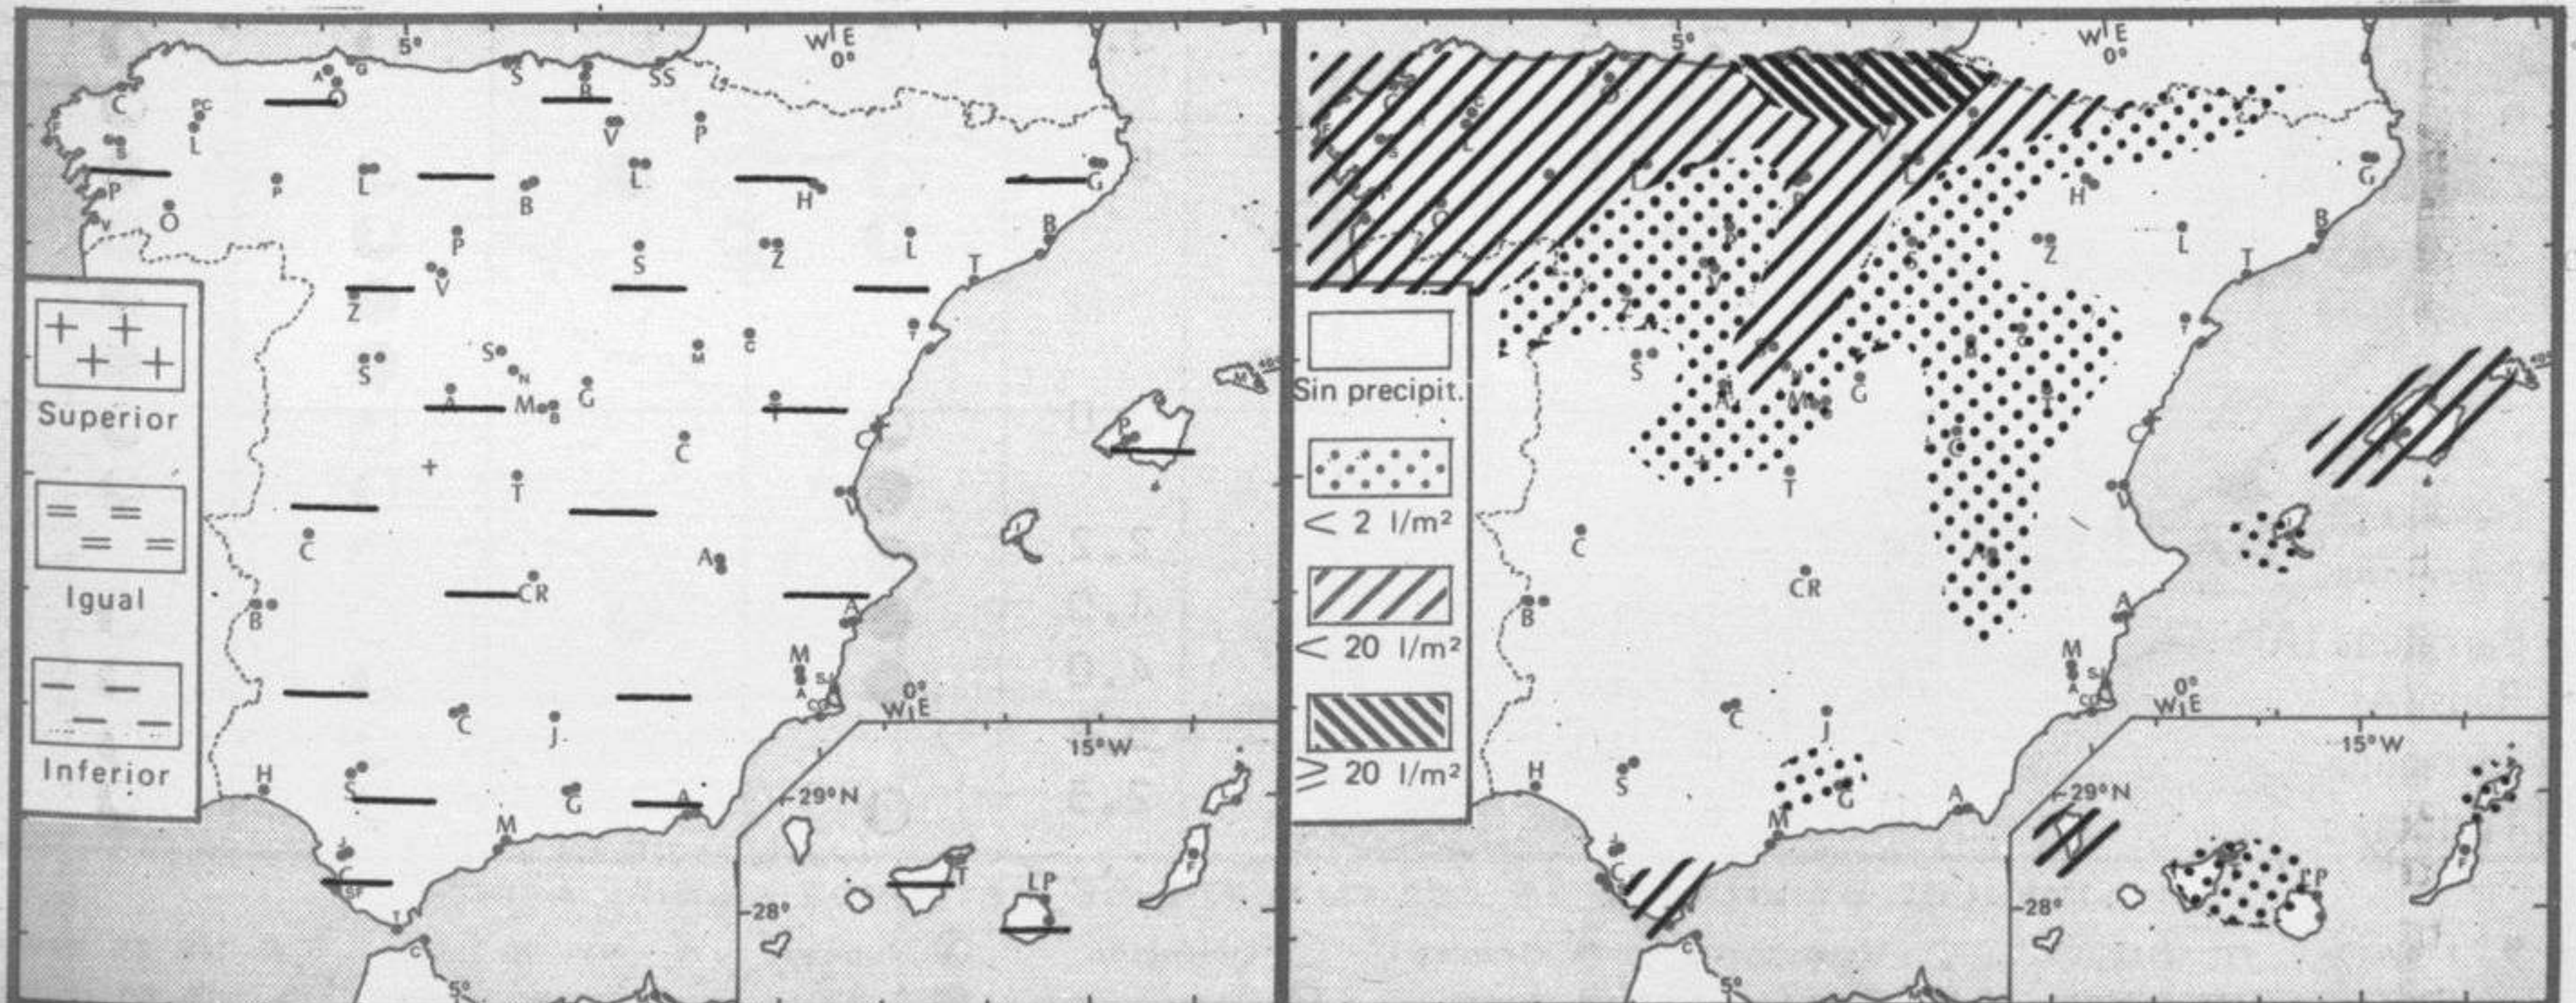

Vientos fuertes: Rachas superiores a los 50 Kms. en puntos de Galicia y Cantábrico.

Temperaturas destacables: En todo el país las temperaturas medias han sido, sin excepción inferiores a las normales en esta época del año. Máximas extremas de ayer entre capitales de provincia: 1ª en Burgos y Avila; 16ª en Castellón, 17ª en Las Palmas y 19ª en Santa Cruz de Tenerife. Mínimas extremas: 5ª bajo cero en Teruel, 8ª en La Coruña y Cádiz. Datos en Navacerrada: Máxima de ayer 7ª bajo cero, mínima de hoy, 8ª bajo cero.

PRONOSTICO PARA MAÑANA:

Nuboso con algunas precipitaciones en Galicia y Cantábrico. En el Duero nuboso con alguna precipitación aislada. Chubascos de nieve en la cordillera Cantábrica, sistema Central, Ibérica y Pirineos. En las demás regiones de la vertiente atlántica cielo parcialmente nuboso. Poco nuboso en las demás regiones peninsulares. En Baleares nuboso con algún chubasco. En Canarias cielo nuboso al norte de las islas con alguna precipitación.

TENDENCIA PARA LOS DIAS ..... 18 y 19 .....

Día 18: Chubascos en Galicia, Cantábrico y Duero y posteriormente en puntos del Centro y Andalucía. Chubascos dispersos en Baleares. Poco nuboso en las demás regiones. Se iniciará un nuevo descenso de temperaturas..- **Día 19:** Chubascos en el tercio norte y sur de la Península. Parcialmente nuboso en las demás regiones.

NIVEL TERMICO RESPECTO AL NORMAL

AREAS CON PRECIPITACION (12 h. ayer a 12 h. hoy)