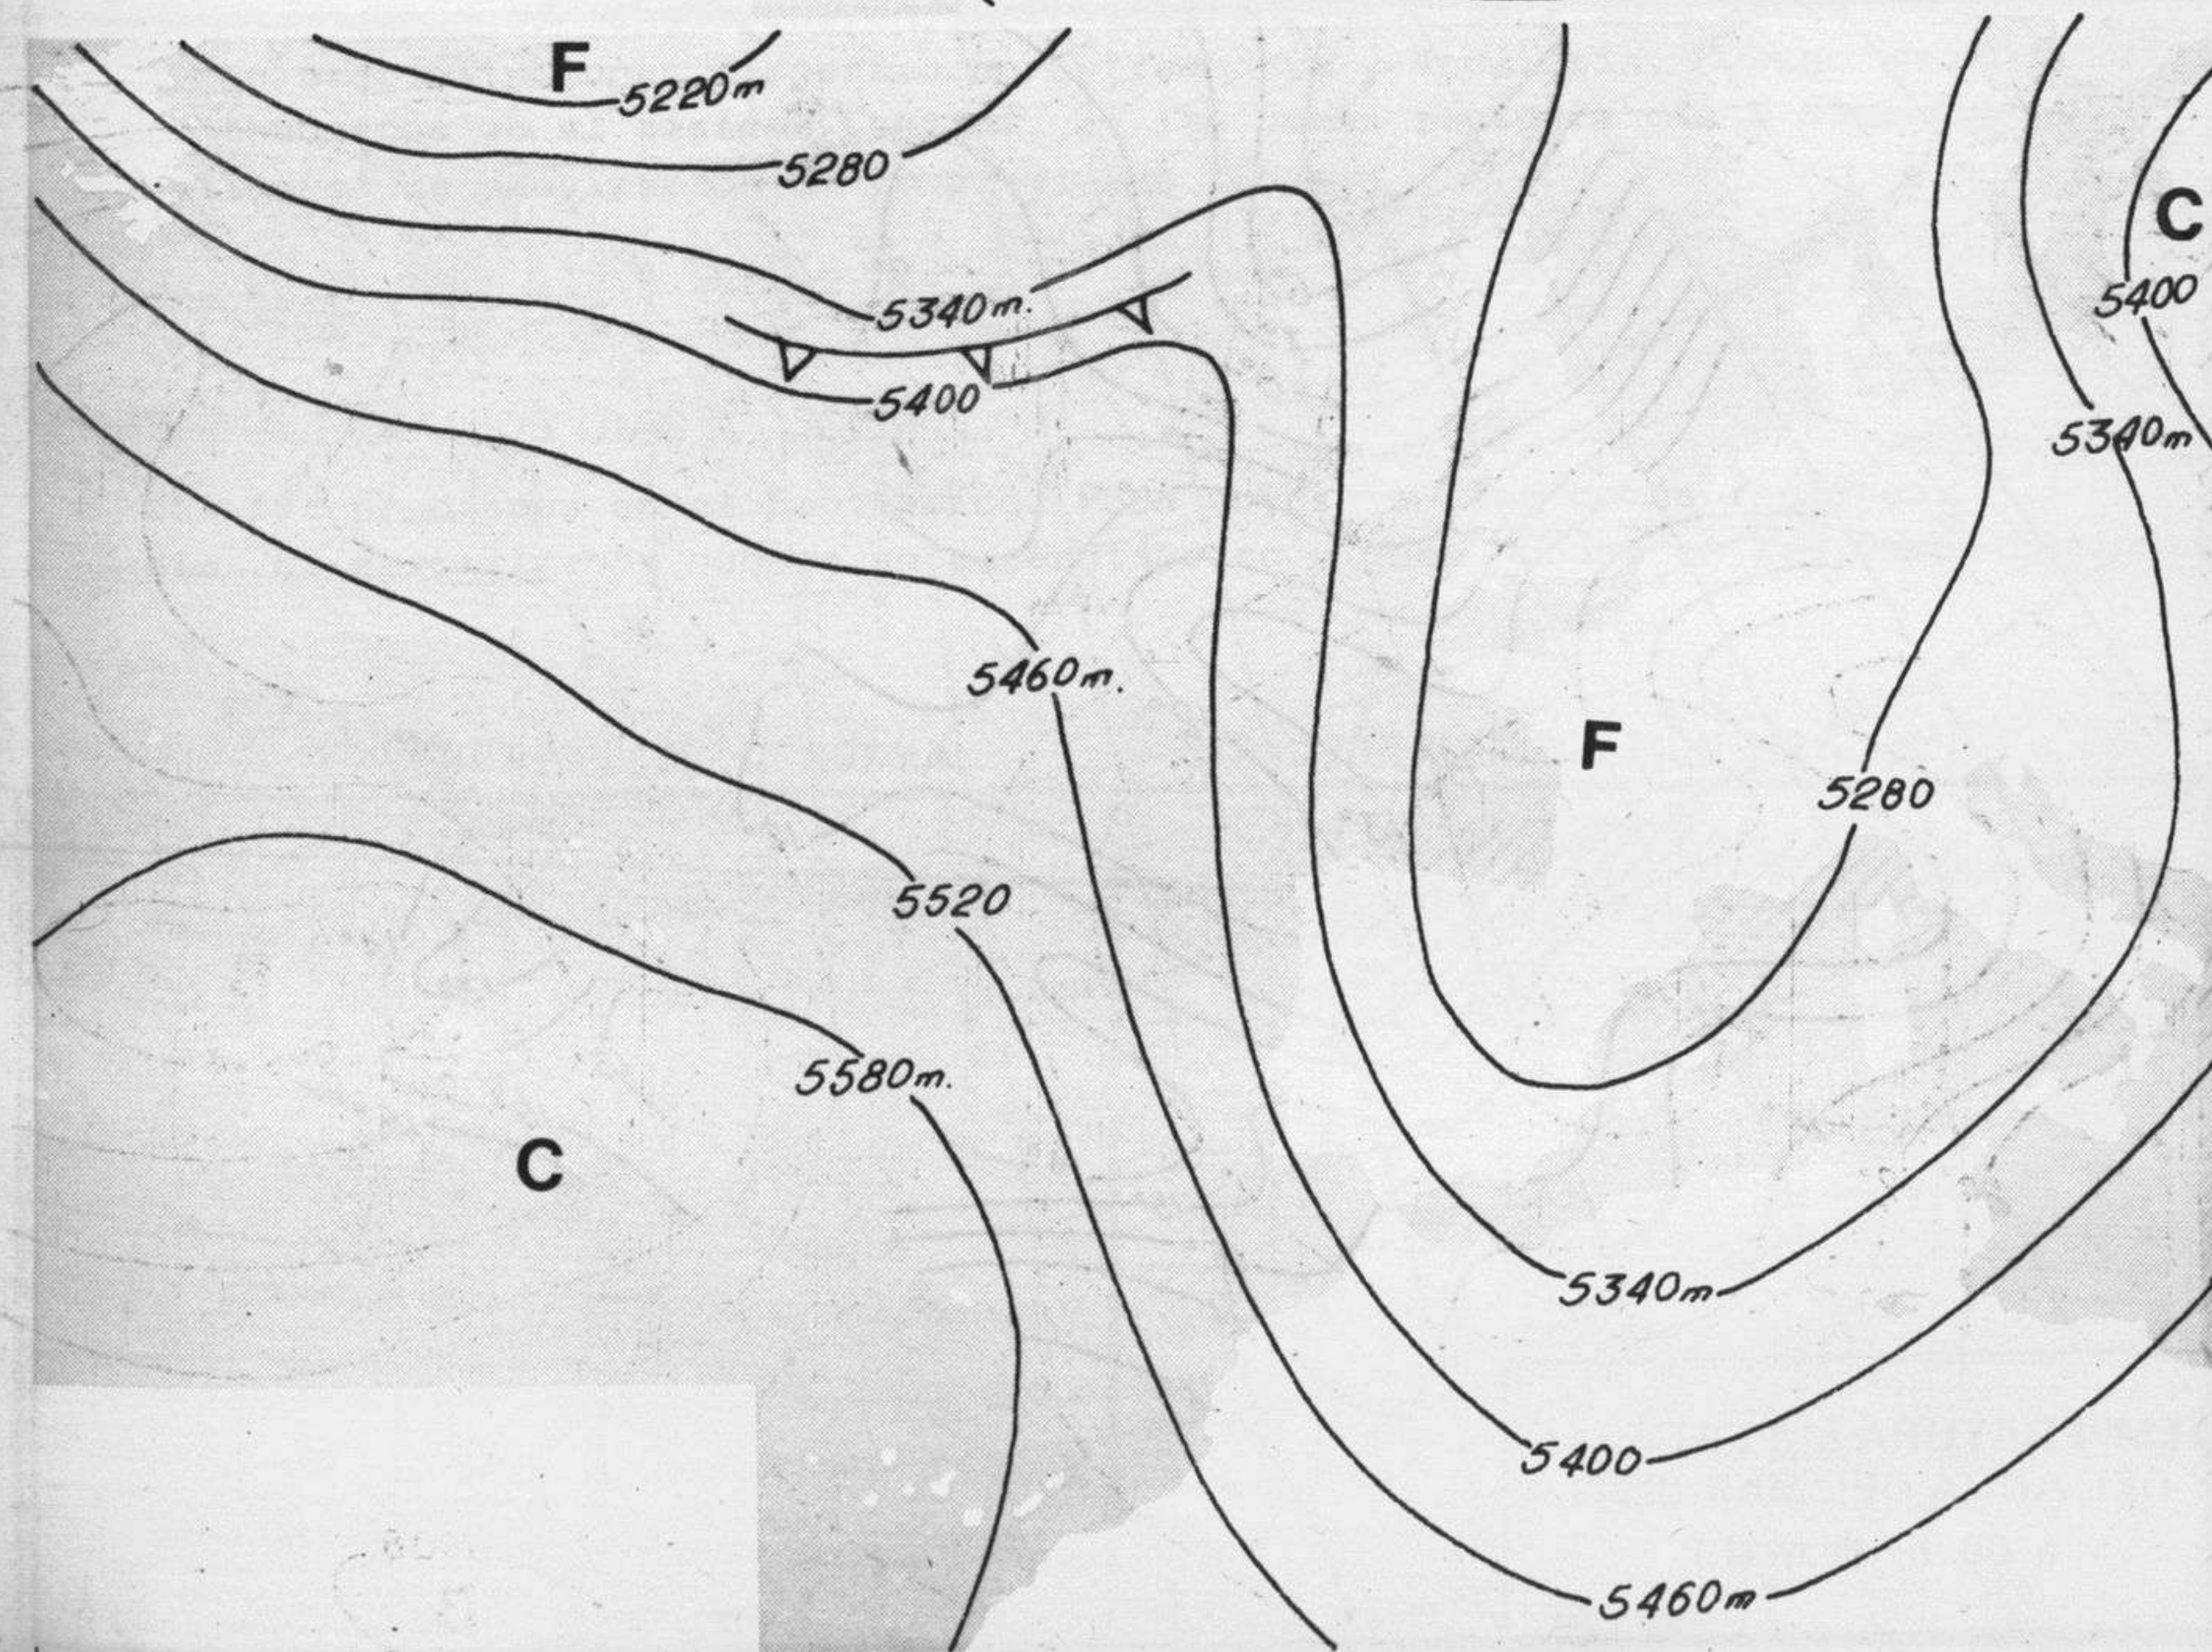

Estaciones	6 P.M.P. T.R.R.I.I. 95.5.5.5.5.										6 P.M.P. T.R.R.I.I. 95.5.5.5.5.										
	11111	Nddff	VVww	PPPT	NCNC	T.T.T.T.	T.R.R.I.I.	BN,CH,N.	95.5.5.5.5.	95.5.5.5.5.	11111	Nddff	VVww	PPPT	NCNC	T.T.T.T.	T.R.R.I.I.	BN,CH,N.	95.5.5.5.5.	95.5.5.5.5.	
SYNOPSIS de 00 horas (T.M.G.)																					
LA CORUÑA	04001	73625	62028	07208	73400	04215	79300	91857													
LUGO P. CENTRO	04008	73202	61268	01001	79400	50400	70300														
SANTIAGO DE C. (A)	08042	72612	51408	01001	79400	50400	70300														
VIGO (A)	08045	72612	51408	01001	79400	50400	70300														
PONFERRADA	08045	72612	51408	01001	79400	50400	70300														
SYNOPSIS de 06 horas (T.M.G.)																					
08001	73227	62252	10708	73400	03212	79400	91857	94000													
08008	63212	69278	05002	69400	50243	70401	94018														
08042	53610	60808	11004	42432	00215	70802	94057														
08045	23108	70021	10403	28500	02216	70502	81820														
SYNOPSIS de 12 horas (T.M.G.)																					
08001	70229	65258	16908	63400	03340	70107	91857														
08008	83613	60868	10303	89400	01235	70100															
08042	63614	70028	17004	50432	04235	70500															
08045	43608	70028	15006	50400	03237	70300	83920														
08053	60000	80227	14403	63400	00236	69490	70300														
SYNOPSIS de 18 horas (T.M.G.)																					
08001	40514	63021	20702	48500	52220	70109	91847														
08008	53612	65028	15504	59400	02215	70205															
08042	33608	70021	21205	28502	00224	70507															
08045	23616	70021	18407	28500	02224	70305	81820														
08053	13000	75227	19902	38400	50235	69539	70505														