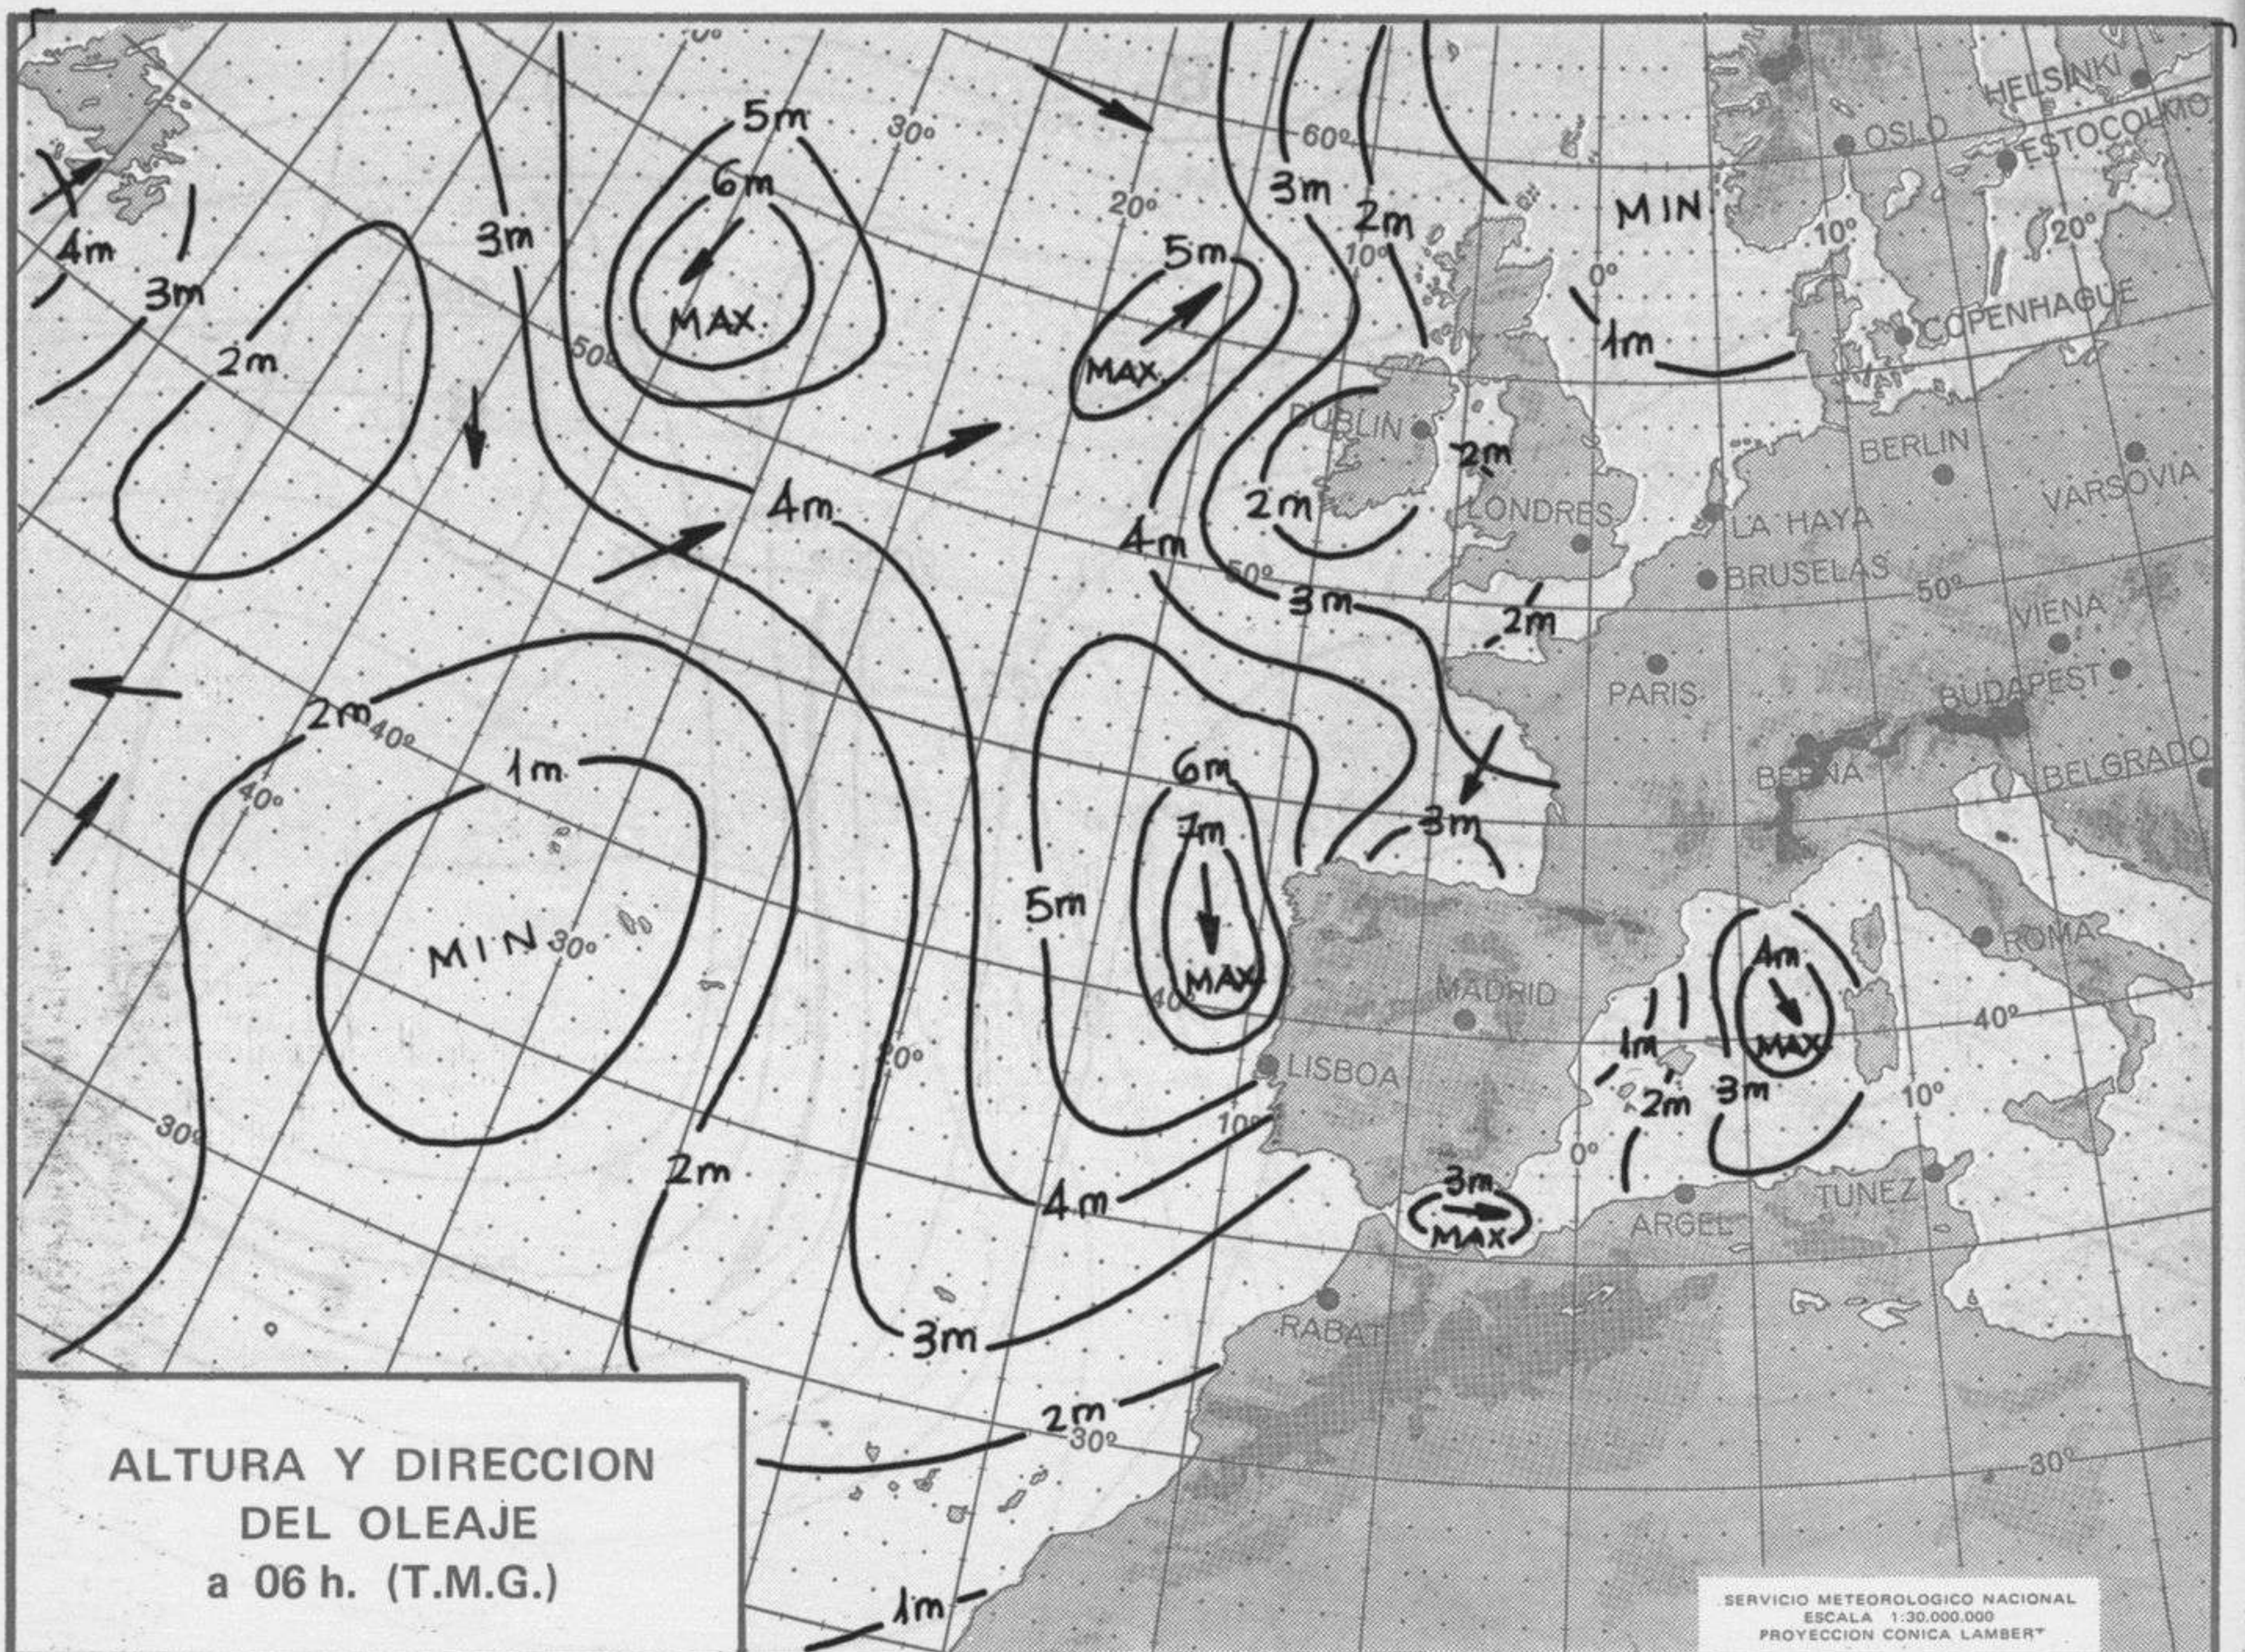

Estaciones	6 P.M.P. T.R.R.I.I. 95.5.5.5.5.										6 P.M.P. T.R.R.I.I. 95.5.5.5.5.										
	11111	Nddff	VVww	PPPT	NCNC	T.T.T.T.	T.R.R.I.I.	BN,CH,N.	95.5.5.5.5.	95.5.5.5.5.	11111	Nddff	VVww	PPPT	NCNC	T.T.T.T.	T.R.R.I.I.	BN,CH,N.	95.5.5.5.5.	95.5.5.5.5.	
SYNOPSIS de 00 horas (T.M.G.)																					
LA CORUÑA	04001	73625	62028	07208	73400	04215	79300	91857													
LUGO P. CENTRO	04008	73202	61268	01001	79400	50400	70300														
SANTIAGO DE C. (A)	08042	72612	51408	01001	79400	50400	70300														
VIGO (A)	08045	72612	51408	01001	79400	50400	70300														
PONFERRADA	08045	72612	51408	01001	79400	50400	70300														
SYNOPSIS de 06 horas (T.M.G.)																					
08001	73227	62252	10708	73400	03212	79400	91857	94000													
08008	63212	69278	05002	69400	50243	70401	94018														
08042	53610	60808	11004	42432	00215	70802	94057														
08045	23108	70021	10403	28500	02216	70502	81820														
SYNOPSIS de 12 horas (T.M.G.)																					
08001	70229	65258	16908	63400	03340	70107	91857														
08008	83613	60868	10303	89400	01235	70100															
08042	63614	70028	17004	50432	04235	70500															
08045	43608	70028	15006	50400	03237	70300	83920														
08053	60000	80227	14403	63400	00236	69490	70300														
SYNOPSIS de 18 horas (T.M.G.)																					
08001	40514	63021	20702	48500	52220	70109	91847														
08008	53612	65028	15504	59400	02215	70205															
08042	33608	70021	21205	28502	00224	70507															
08045	23616	70021	18407	28500	02224	70305	81820														
08053	13000	75227	19902	38400	50235	69539	70505														