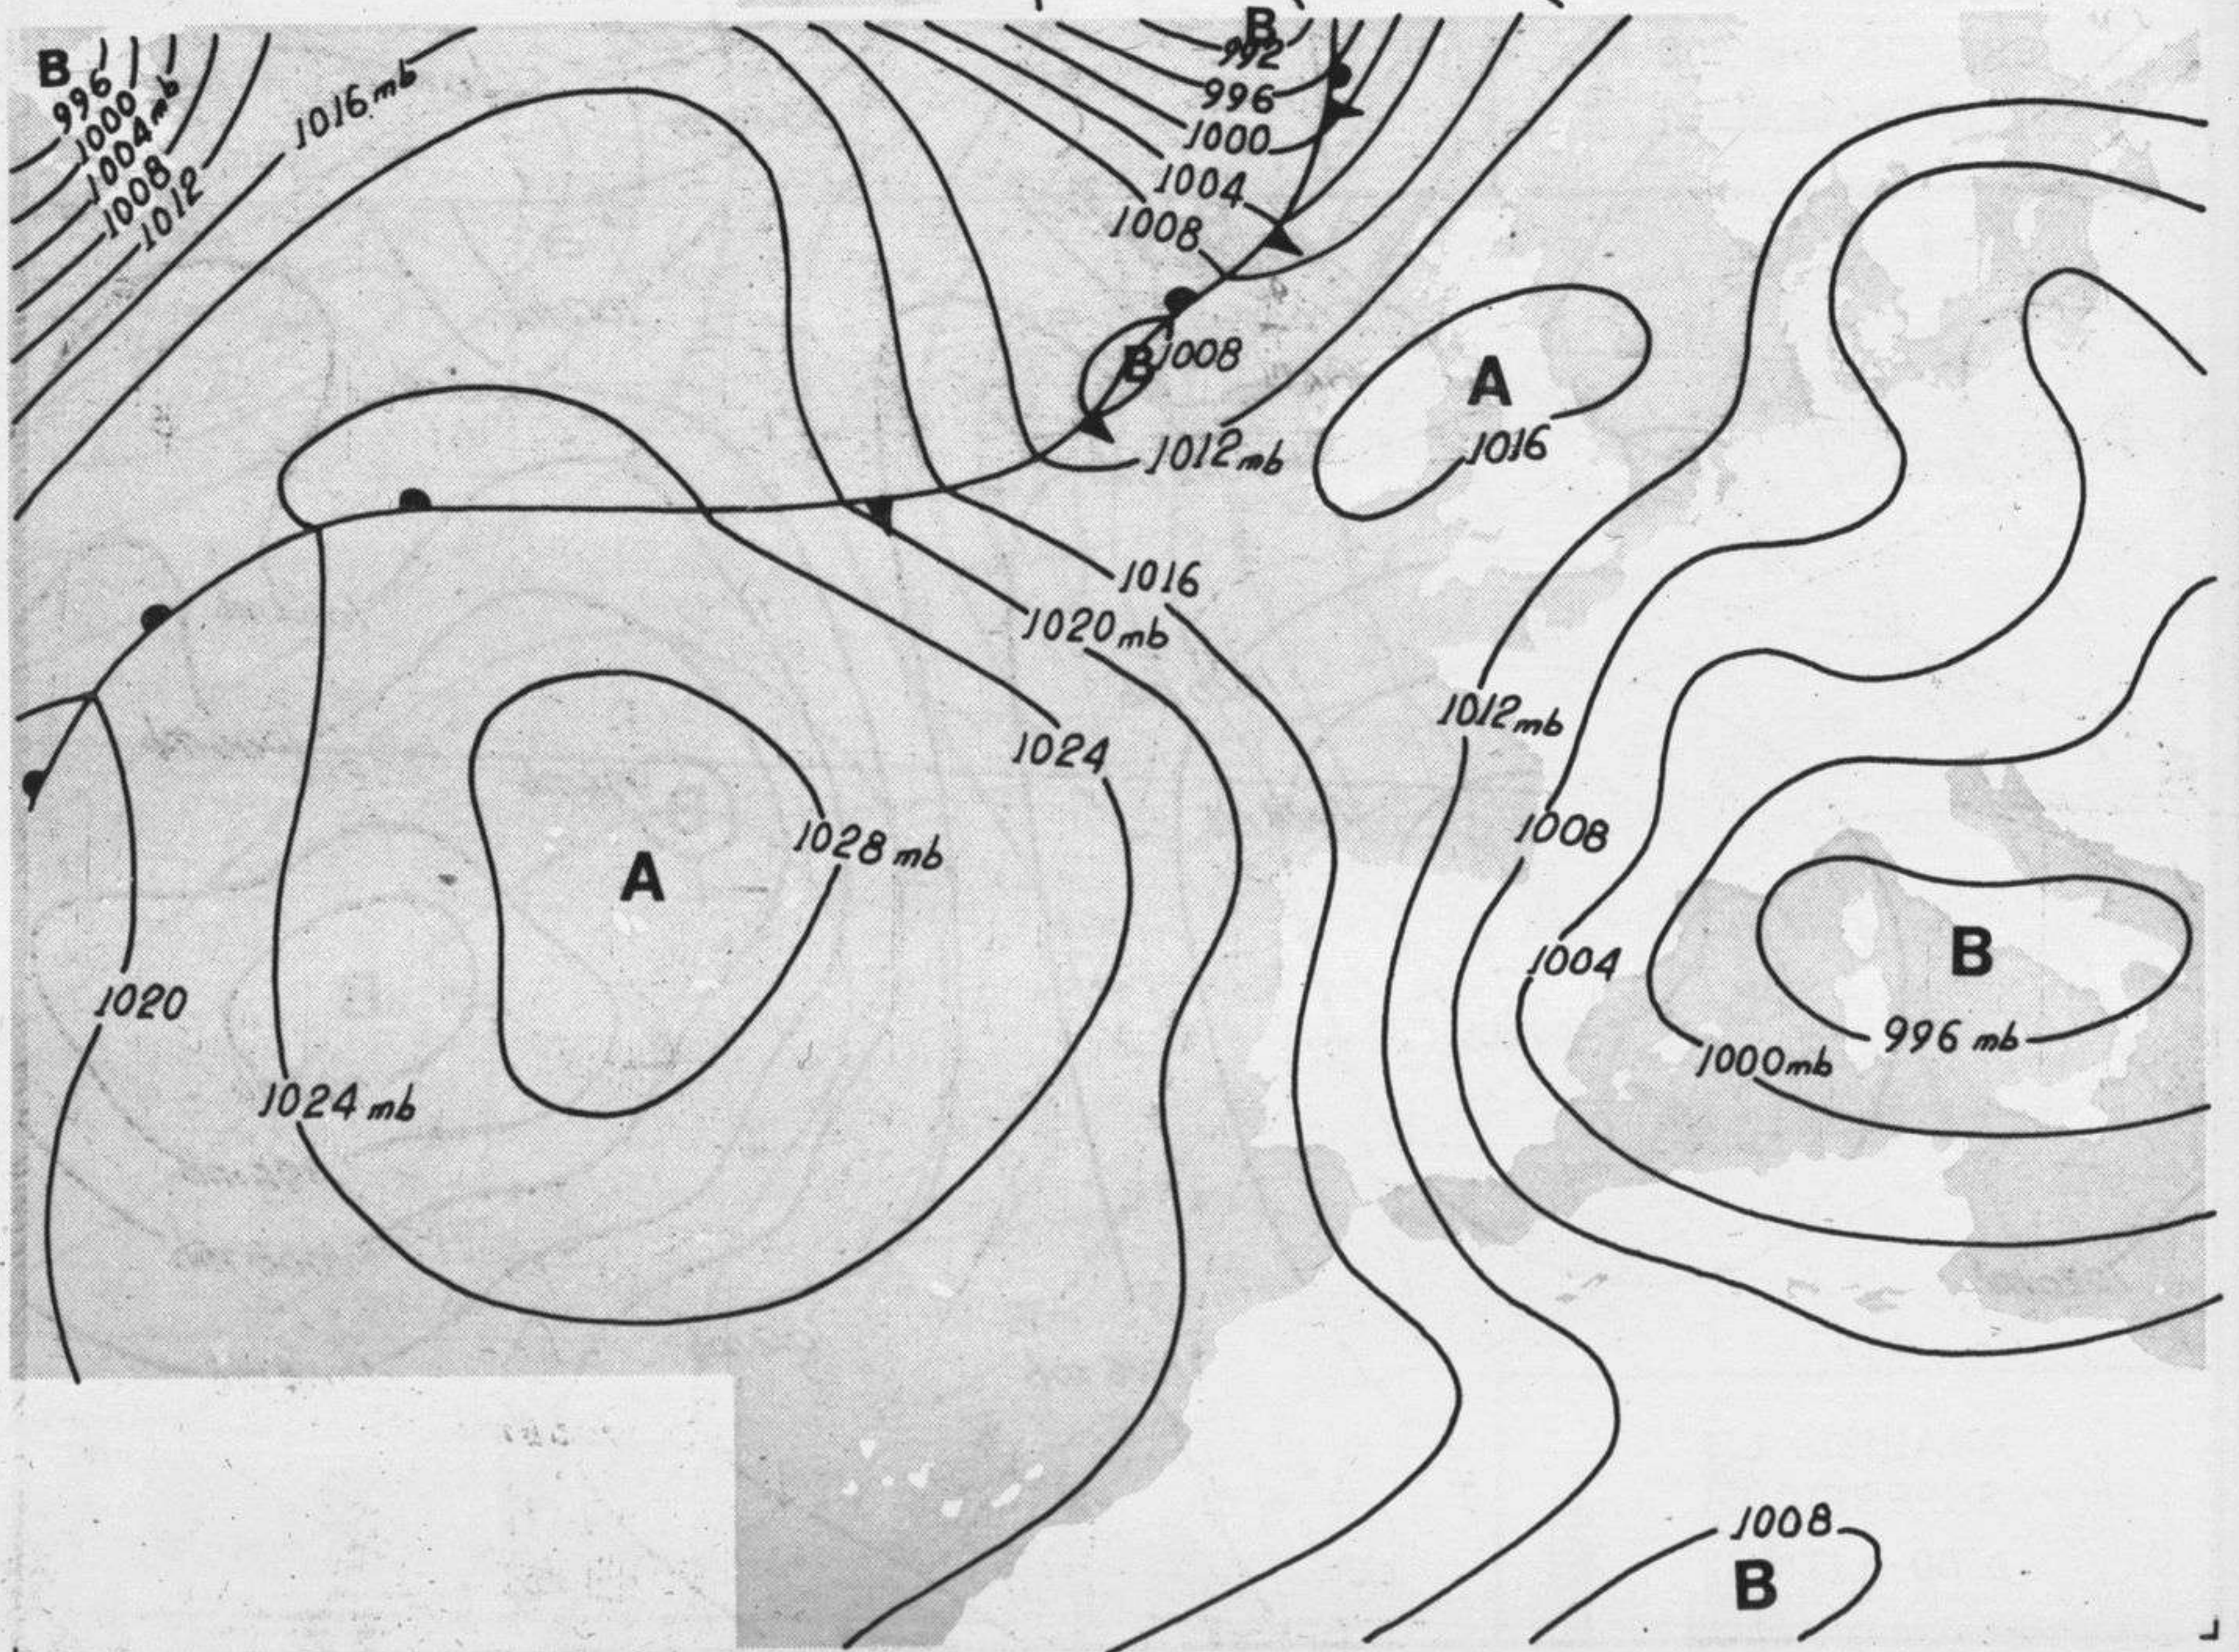

Estaciones	6 P.M.P. T.R.R.I.I. 95.5.5.5.5.										6 P.M.P. T.R.R.I.I. 95.5.5.5.5.										
	11111	Nddff	VVww	PPPT	NCNC	T.T.T.T.	T.R.R.I.I.	BN,CH,N.	95.5.5.5.5.	95.5.5.5.5.	11111	Nddff	VVww	PPPT	NCNC	T.T.T.T.	T.R.R.I.I.	BN,CH,N.	95.5.5.5.5.	95.5.5.5.5.	
SYNOPSIS de 00 horas (T.M.G.)																					
LA CORUÑA	04001	73625	62028	07208	73400	04215	79300	91857													
LUGO P. CENTRO	04008	73202	61268	01001	79400	50400	70300														
SANTIAGO DE C. (A)	08042	72612	51408	01001	79400	50400	70300														
VIGO (A)	08045	72612	51408	01001	79400	50400	70300														
PONFERRADA	08045	72612	51408	01001	79400	50400	70300														
SYNOPSIS de 06 horas (T.M.G.)																					
08001	73227	62252	10708	73400	03212	79400	91857	94000													
08008	63212	69278	05002	69400	50243	70401	94018														
08042	53610	60808	11004	42432	00215	70802	94057														
08045	23108	70021	10403	28500	02216	70502	81820														
SYNOPSIS de 12 horas (T.M.G.)																					
08001	70229	65258	16908	63400	03340	70107	91857														
08008	83613	60868	10303	89400	01235	70100															
08042	63614	70028	17004	50432	04235	70500															
08045	43608	70028	15006	50400	03237	70300	83920														
08053	60000	80227	14403	63400	00236	69490	70300														
SYNOPSIS de 18 horas (T.M.G.)																					
08001	40514	63021	20702	48500	52220	70109	91847														
08008	53612	65028	15504	59400	02215	70205															
08042	33608	70021	21205	28502	00224	70507															
08045	23616	70021	18407	28500	02224	70305	81820														
08053	13000	75227	19902	38400	50235	69539	70505														