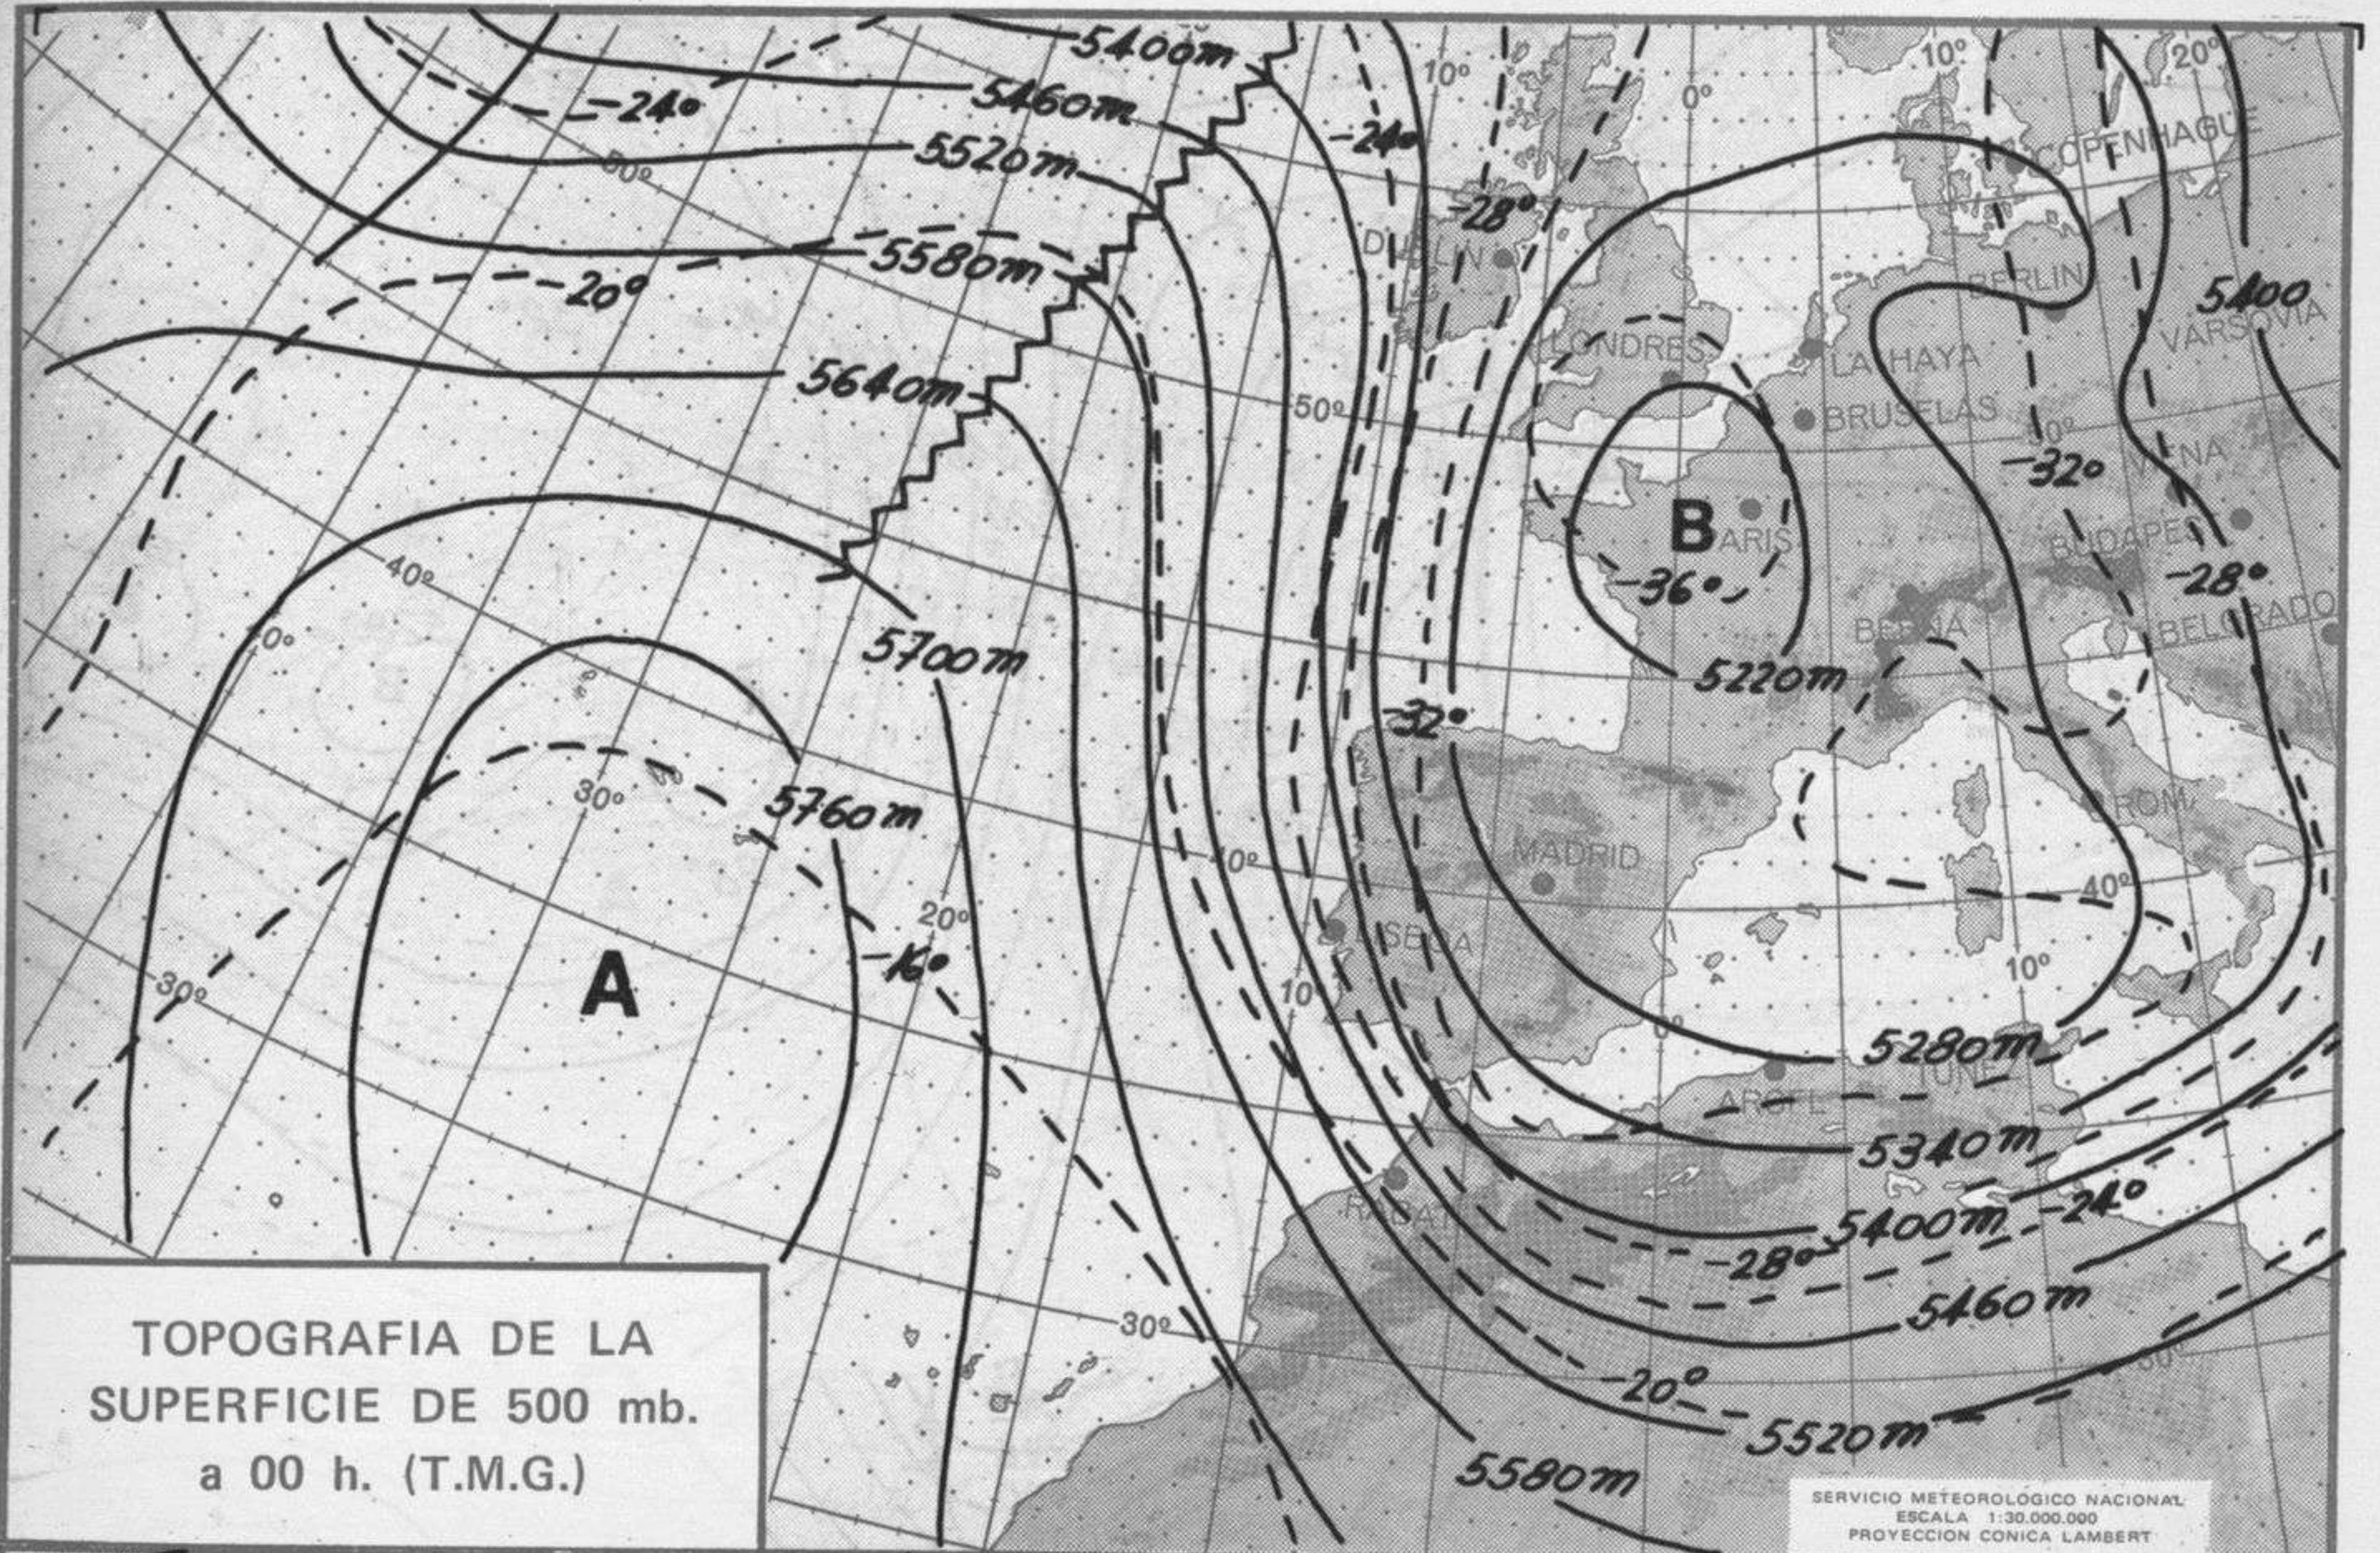

Estaciones	6 P.M.P. T.R.R.I.I. 95.5.5.5.5.										6 P.M.P. T.R.R.I.I. 95.5.5.5.5.										
	11111	Nddff	VVww	PPPT	NCNC	T.T.T.T.	T.R.R.I.I.	BN,CH,N.	95.5.5.5.5.	95.5.5.5.5.	11111	Nddff	VVww	PPPT	NCNC	T.T.T.T.	T.R.R.I.I.	BN,CH,N.	95.5.5.5.5.	95.5.5.5.5.	
SYNOPSIS de 00 horas (T.M.G.)																					
LA CORUÑA	04001	73625	62028	07208	73400	04215	79300	91857													
LUGO P. CENTRO	04008	73202	61268	01001	79400	50400	70300														
SANTIAGO DE C. (A)	08042	72612	51408	01001	79400	50400	70300														
VIGO (A)	08045	72612	51408	01001	79400	50400	70300														
PONFERRADA	08045	72612	51408	01001	79400	50400	70300														
SYNOPSIS de 06 horas (T.M.G.)																					
08001	73227	62252	10708	73400	03212	79400	91857	94000													
08008	63212	69278	05002	69400	50243	70401	94018														
08042	53610	60808	11004	42432	00215	70802	94057														
08045	23108	70021	10403	28500	02216	70502	81820														
SYNOPSIS de 12 horas (T.M.G.)																					
08001	70229	65258	16908	63400	03340	70107	91857														
08008	83613	60868	10303	89400	01235	70100															
08042	63614	70028	17004	50432	04235	70500															
08045	43608	70028	15006	50400	03237	70300	83920														
08053	60000	80227	14403	63400	00236	69490	70300														
SYNOPSIS de 18 horas (T.M.G.)																					
08001	40514	63021	20702	48500	52220	70109	91847														
08008	53612	65028	15504	59400	02215	70205															
08042	33608	70021	21205	28502	00224	70507															
08045	23616	70021	18407	28500	02224	70305	81820														
08053	13000	75227	19902	38400	50235	69539	70505														