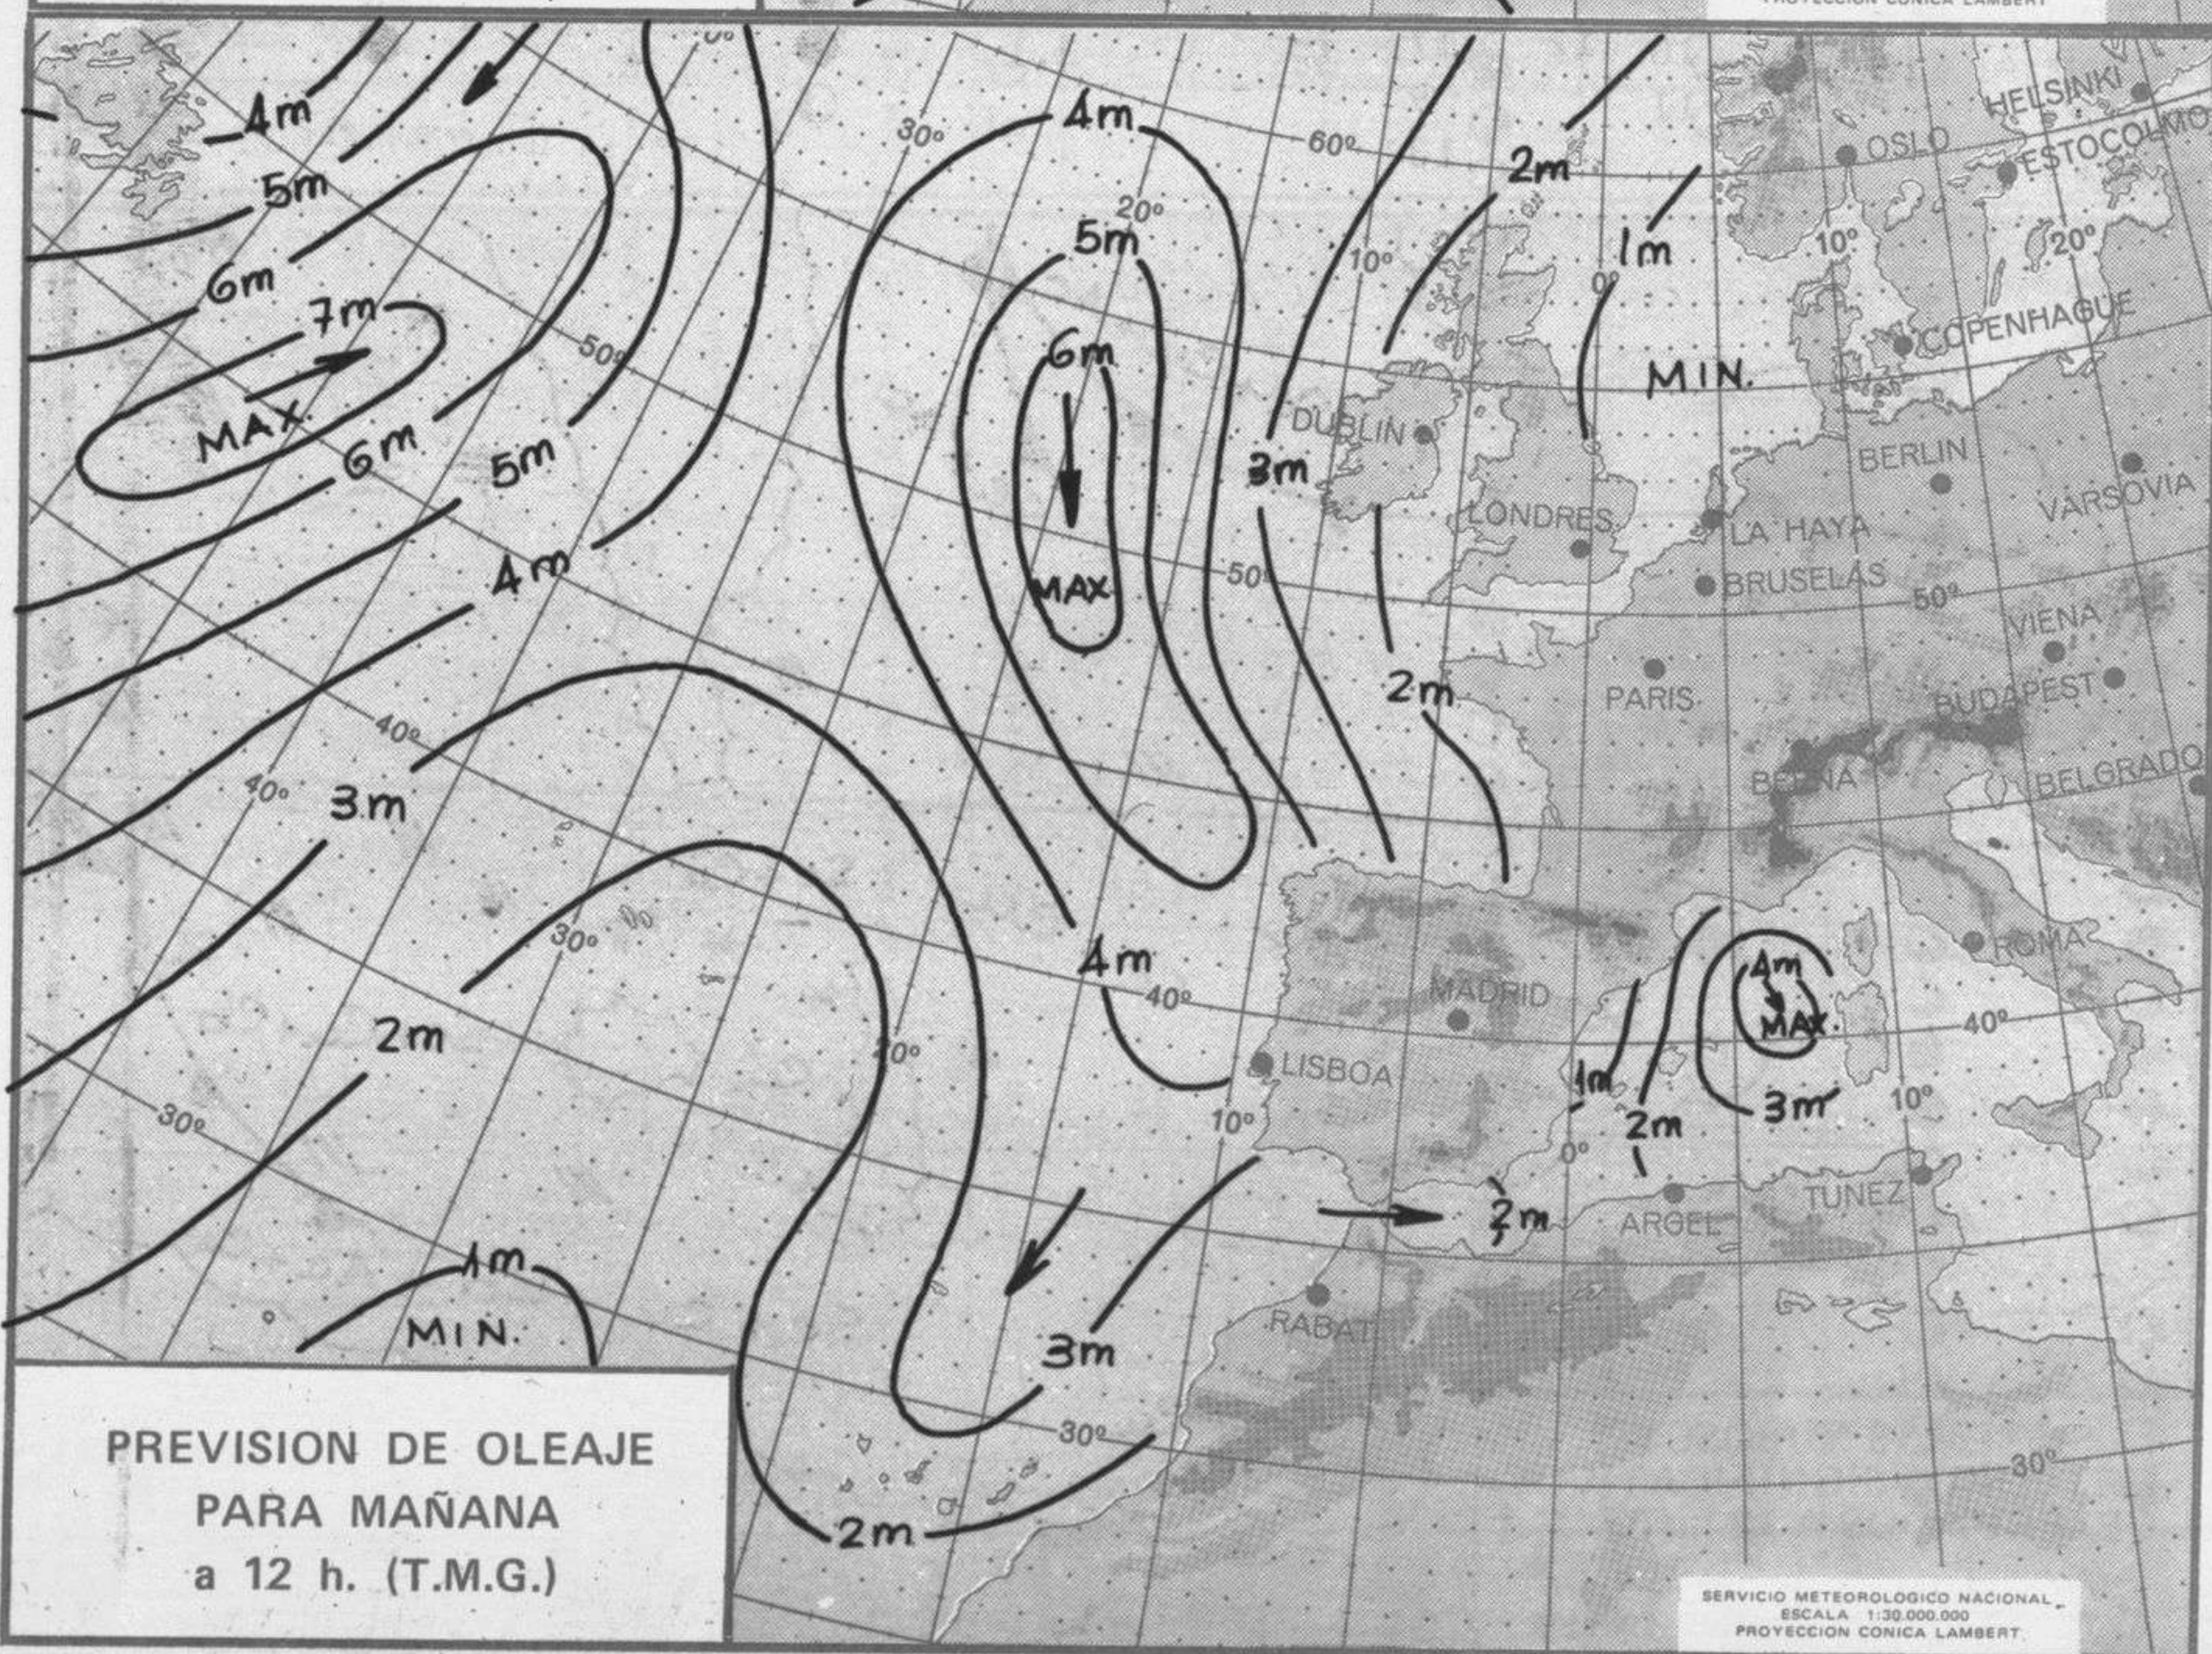

Imp. Sección de Publicaciones del Instituto Nacional de Meteorología