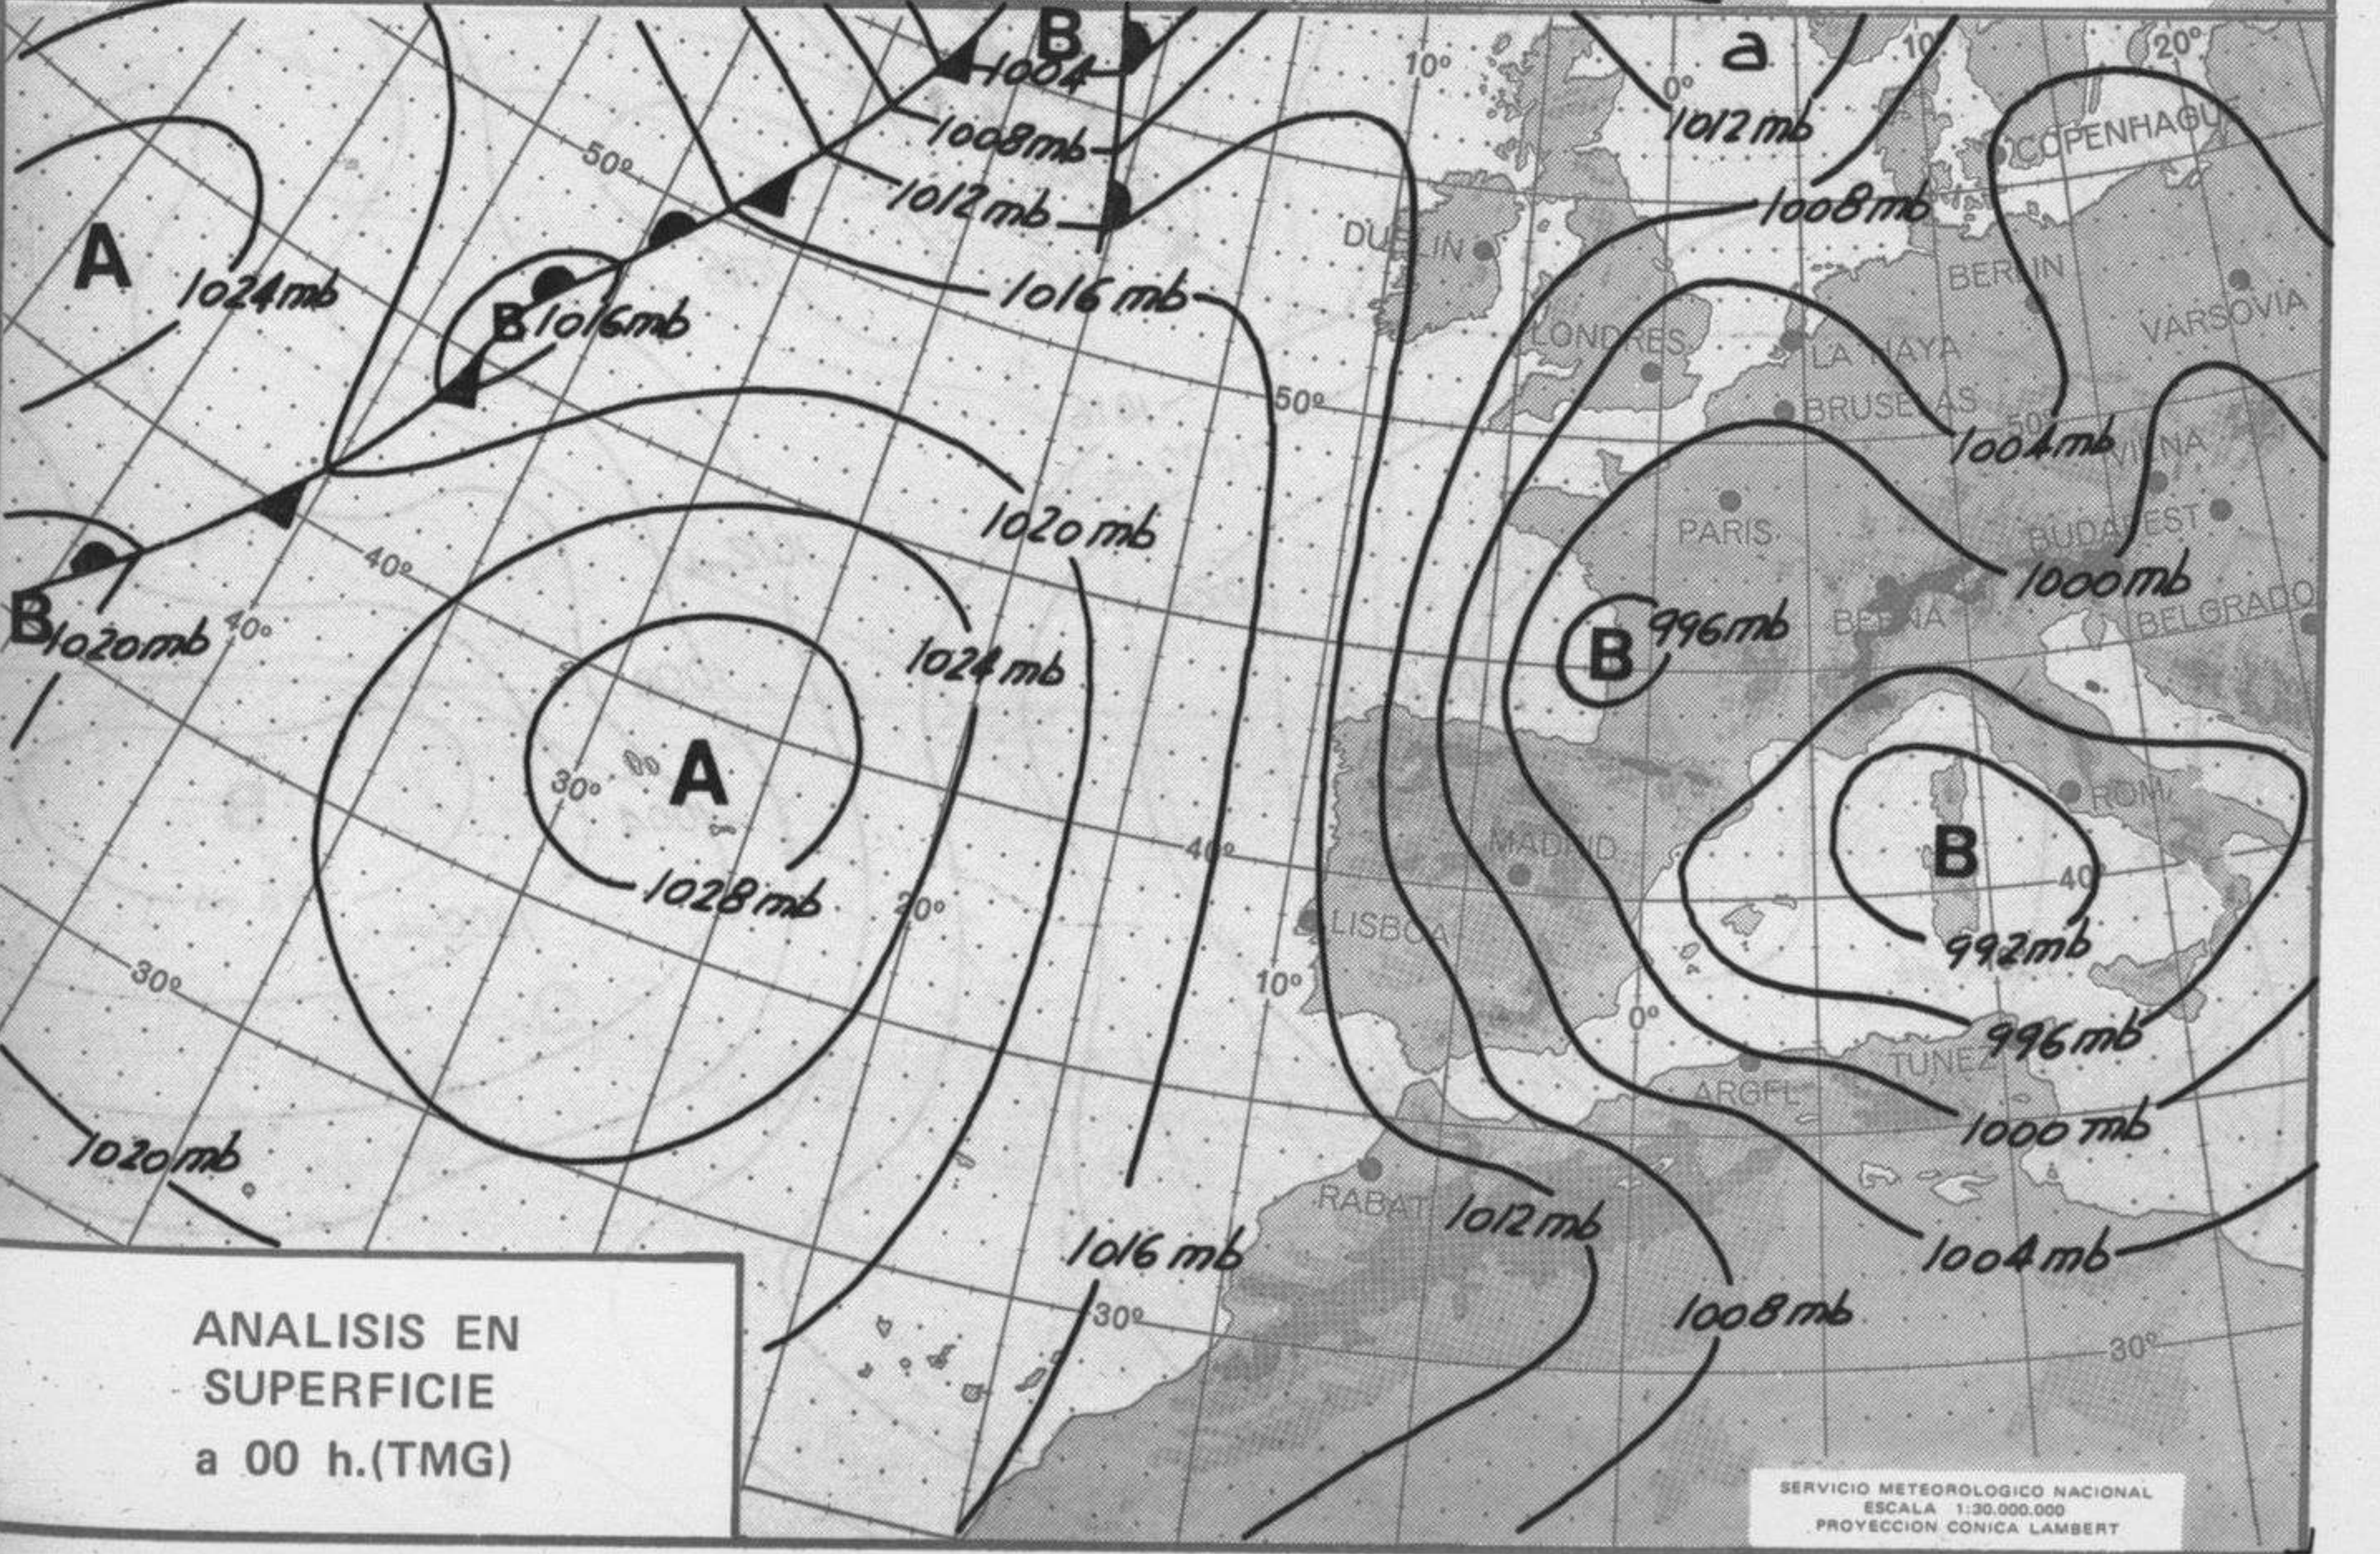

Estaciones	6 P.M.P. T.R.R.I.I. 95.5.5.5.5.										6 P.M.P. T.R.R.I.I. 95.5.5.5.5.										
	11111	Nddff	VVww	PPPT	NCNC	T.T.T.T.	T.R.R.I.I.	BN,CH,N.	95.5.5.5.5.	95.5.5.5.5.	11111	Nddff	VVww	PPPT	NCNC	T.T.T.T.	T.R.R.I.I.	BN,CH,N.	95.5.5.5.5.	95.5.5.5.5.	
SYNOPSIS de 00 horas (T.M.G.)																					
LA CORUÑA	04001	73625	62028	07208	73400	04215	79300	91857													
LUGO P. CENTRO	04008	73202	61268	01001	79400	50400	70300														
SANTIAGO DE C. (A)	08042	72612	51408	01001	79400	50400	70300														
VIGO (A)	08045	72612	51408	01001	79400	50400	70300														
PONFERRADA	08045	72612	51408	01001	79400	50400	70300														
SYNOPSIS de 06 horas (T.M.G.)																					
08001	73227	62252	10708	73400	03212	79400	91857	94000													
08008	63212	69278	05002	69400	50243	70401	94018														
08042	53610	60808	11004	42432	00215	70802	94057														
08045	23108	70021	10403	28500	02216	70502	81820														
SYNOPSIS de 12 horas (T.M.G.)																					
08001	70229	65258	16908	63400	03340	70107	91857														
08008	83613	60868	10303	89400	01235	70100															
08042	63614	70028	17004	50432	04235	70500															
08045	43608	70028	15006	50400	03237	70300	83920														
08053	60000	80227	14403	63400	00236	69490	70300														
SYNOPSIS de 18 horas (T.M.G.)																					
08001	40514	63021	20702	48500	52220	70109	91847														
08008	53612	65028	15504	59400	02215	70205															
08042	33608	70021	21205	28502	00224	70507															
08045	23616	70021	18407	28500	02224	70305	81820														
08053	13000	75227	19902	38400	50235	69539	70505														