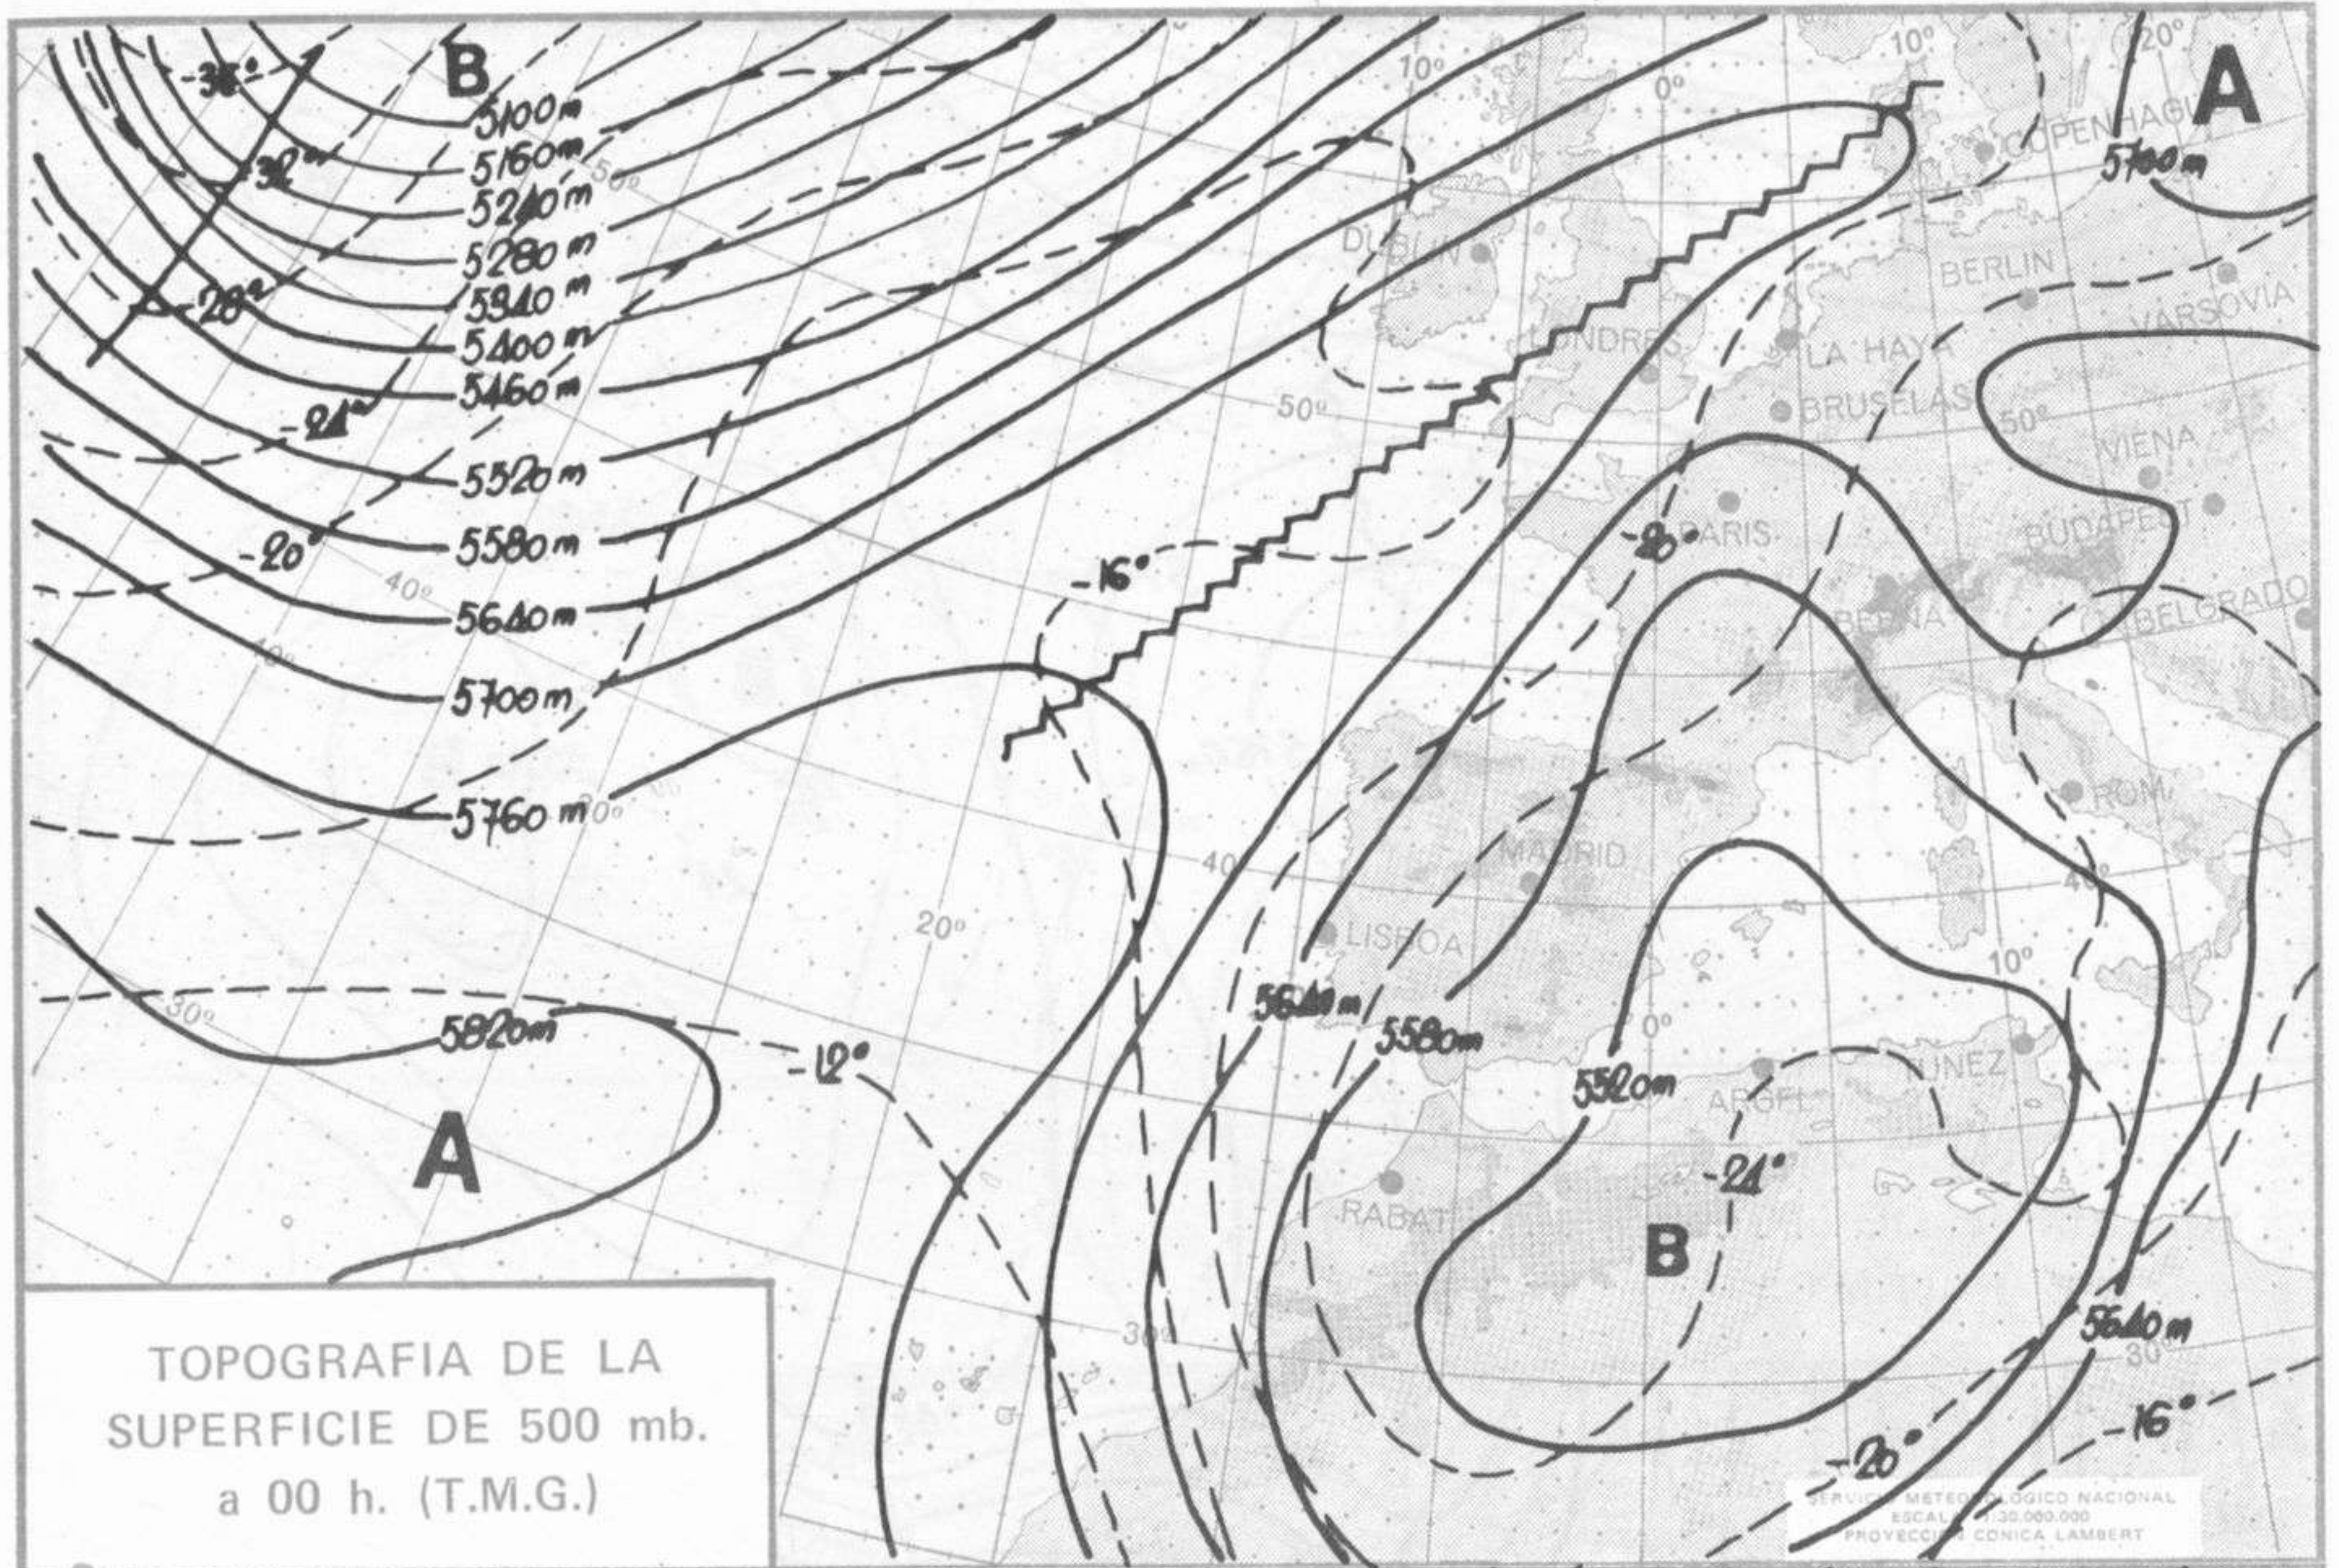

INFORMACION TECNICA DIARIA

Núm. 366.

MADRID, DOMINGO 31 de DICIEMBRE de 1972

Dirección postal: Centro de Análisis y Predicción (Ciudad Universitaria), Apartado 285 - Madrid - 3 - (España) - Teléfono: 244 35 00
Fonometeo local: teléfono 094 - Fonometeo España: teléfono 232 69 40 de Madrid