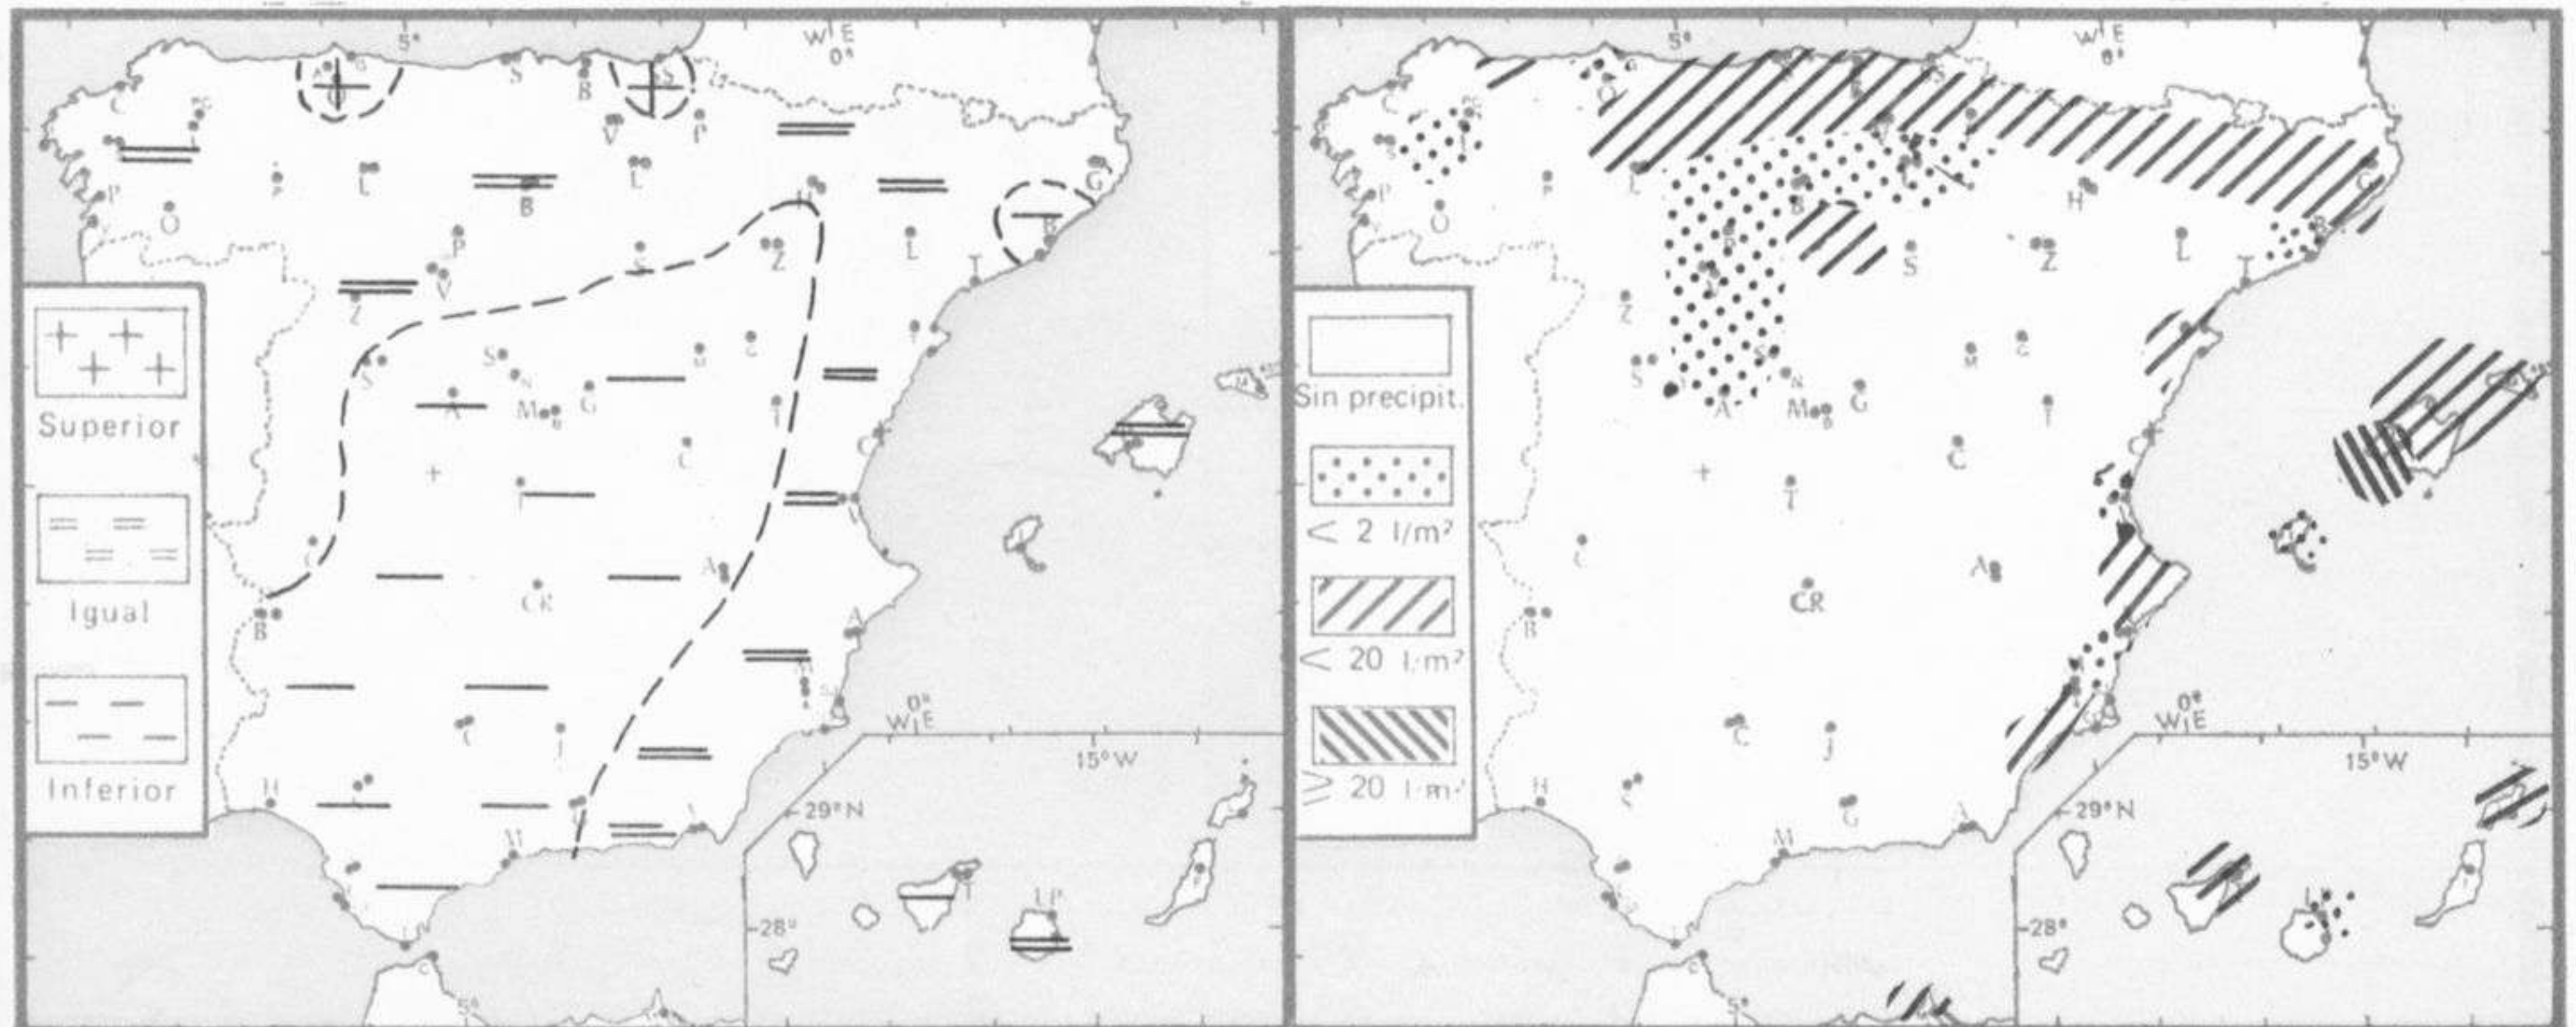

Vientos fuertes: En la tarde de ayer se registraron rachas fuertes del norte en Las Palmas.

Temperaturas destacables: Las máximas de ayer oscilaron de 2º en Avila a 16º en Almería y Pontevedra y alrededor de 19º en las capitales Canarias. En la noche de hoy hubo heladas en Centro, La Mancha y Duero. Las temperaturas han variado de 4 grados bajo cero en Albacete a 9º en Murcia y alrededor de los 15º en Canarias.

PRONOSTICO PARA MAÑANA:

Nuboso con chubascos en Baleares, Levante, Cantábrico oriental, puntos del Occidental y cabeceras del Ebro y Duero, siendo intensos en Cataluña y de nieve en Pirineos. En la región central nubosidad variable con chubascos débiles de nieve en los sistemas Central e Ibérico. Nubosidad variable en el norte de Galicia, sudeste de la Península y Canarias con algún chubasco al norte de las islas. En las demás regiones cielo poco nuboso. Nieblas en Galicia, Duero, Centro y Extremadura.

TENDENCIA PARA LOS DIAS .....2...Y...3.....

Día 2 Y 3: Nubosidad abundante con algunos chubascos dispersos en el área mediterránea. En el Centro nubosidad variable con algún chubasco aislado en los sistemas montañosos Central e Ibérico.

NIVEL TERMICO RESPECTO AL NORMAL

AREAS CON PRECIPITACION (12 h. ayer a 12 h. hoy)