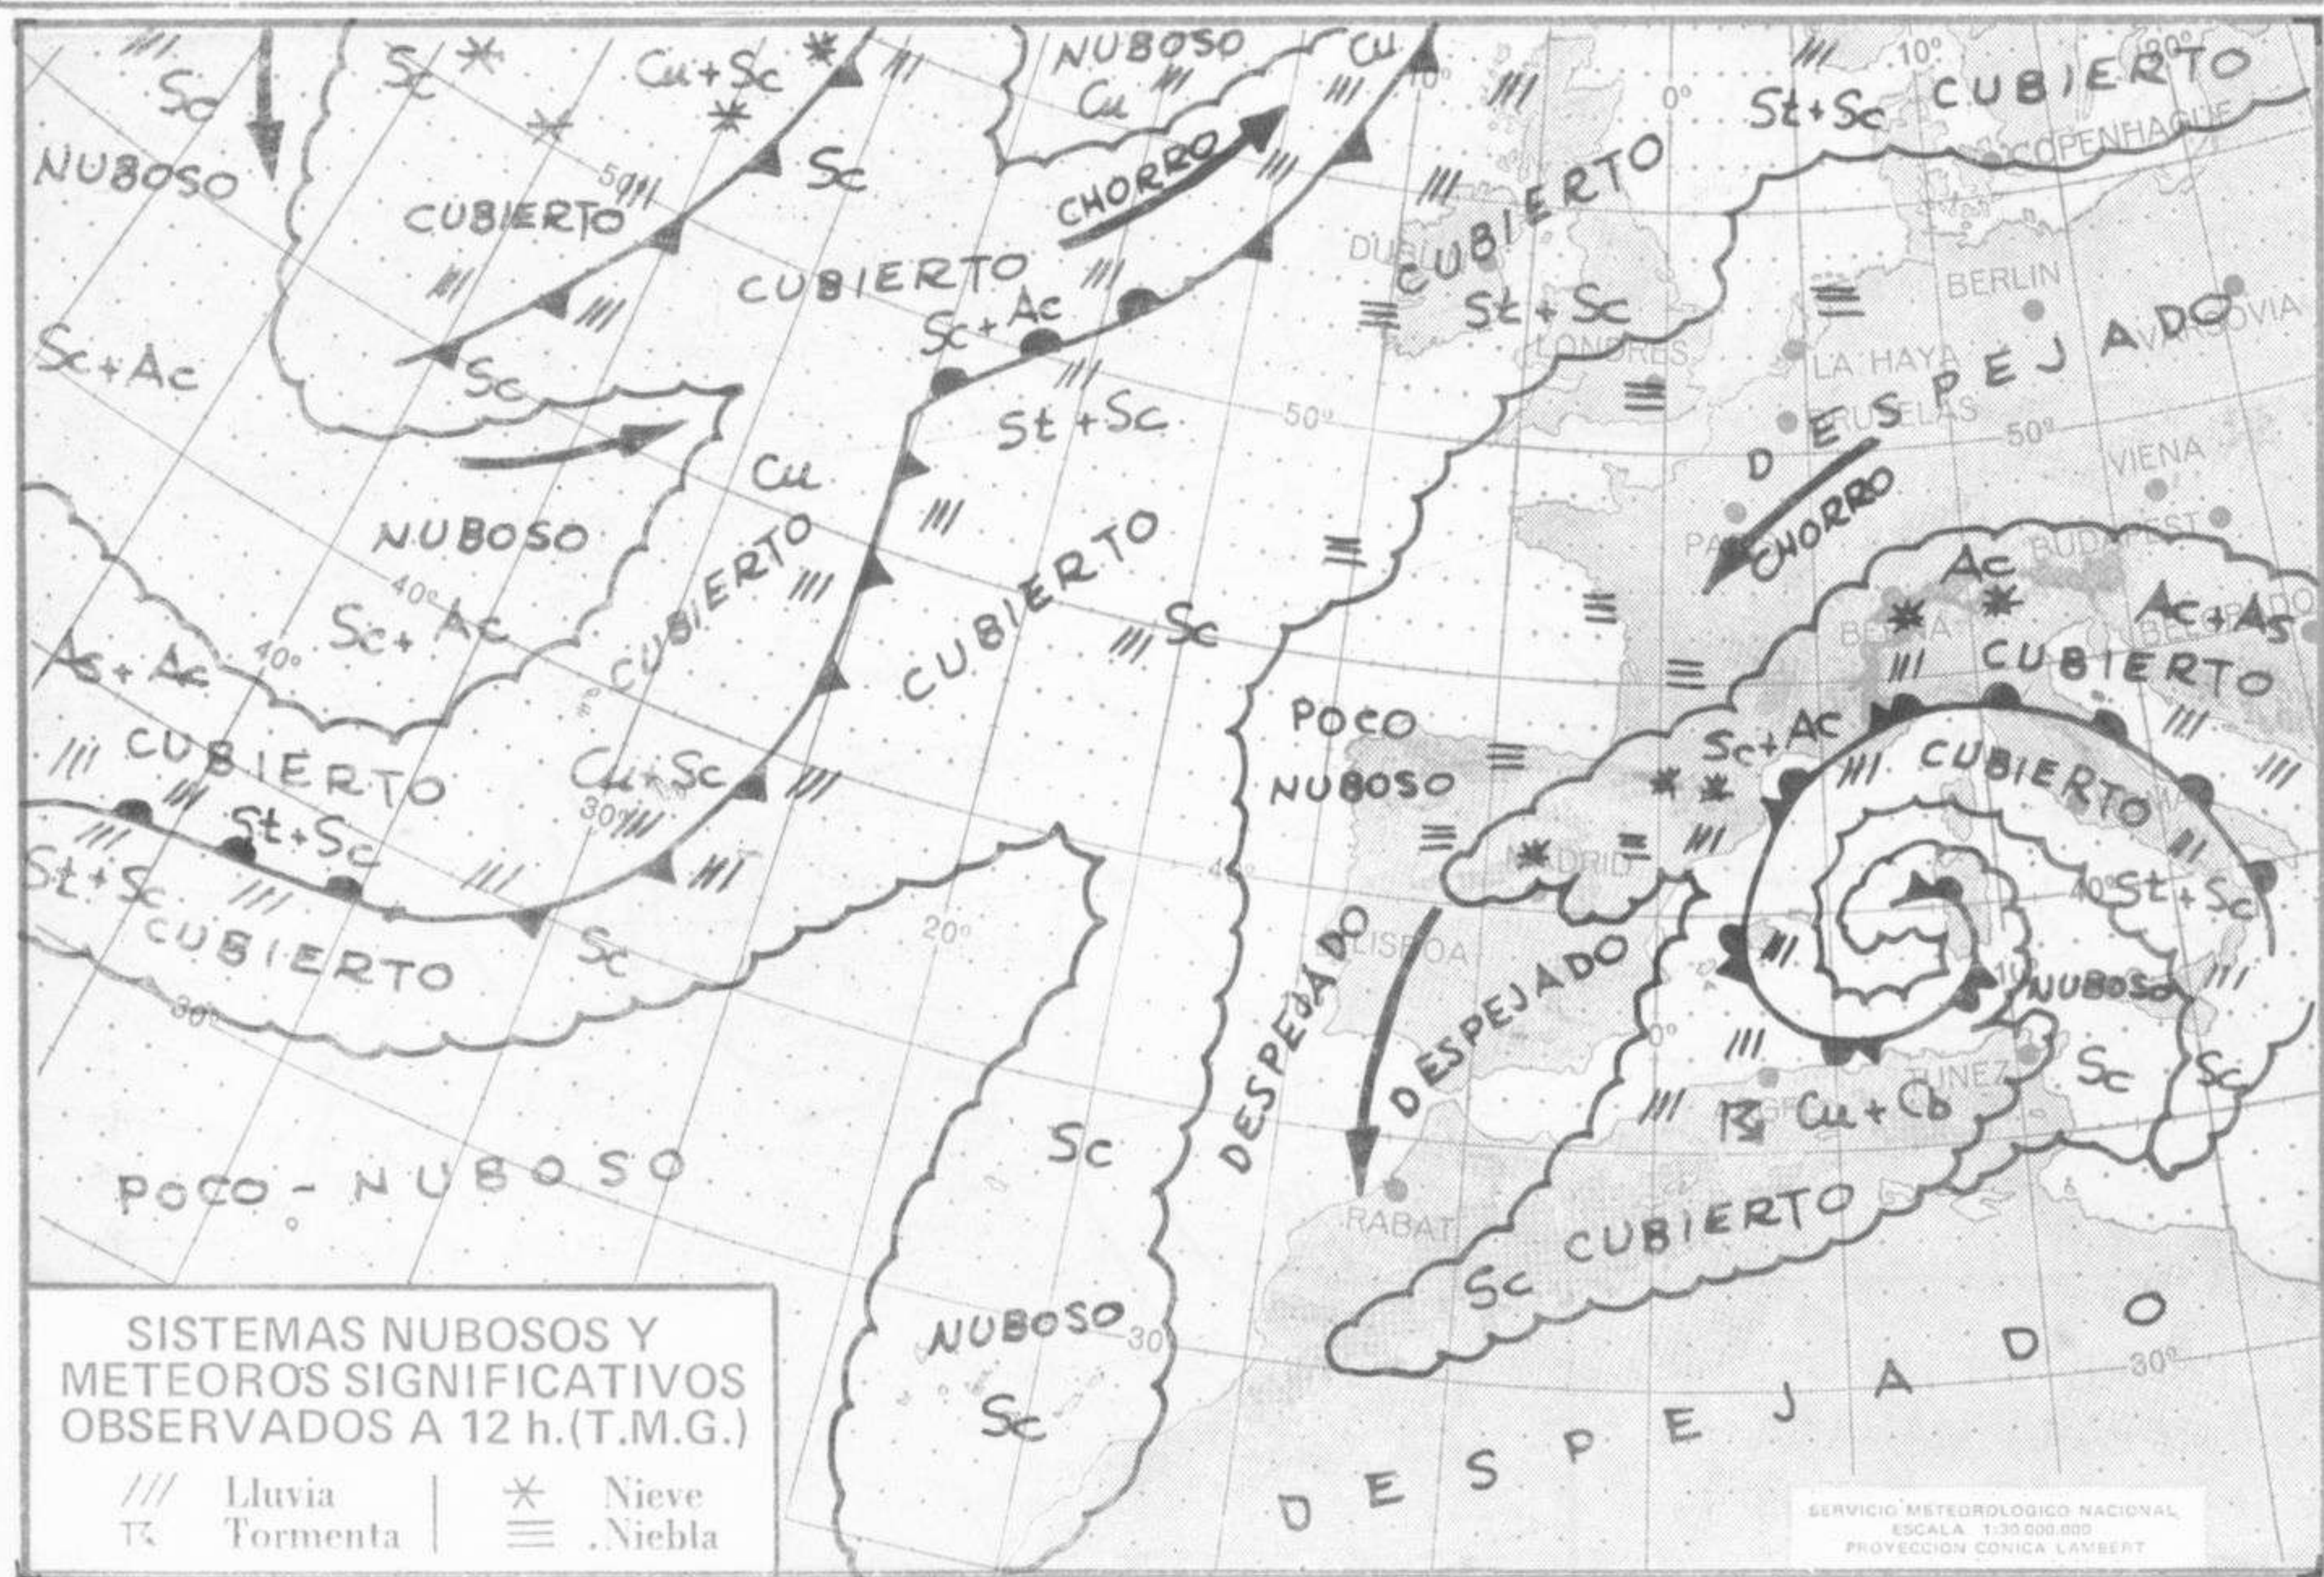

Estaciones	Temperaturas (°C)			Precipitación (l/m²)		Horas de sol ayer	Meteoros significativos			
	Máxima de ayer	Mínima de hoy	12 horas de hoy	06 ayer a 06 hoy	Hoy 06-12		18 horas de ayer	00 horas de hoy	06 horas de hoy	12 horas de hoy
Castellón de la Plana	14	6					☉		☉	
Valencia (A)	13	5	11				☉	☉	☉	☉
Valencia	14			ip			☉			
Alicante (A)	12	8	14	8		3.2	☉	☉	☉	☉
Alicante	12			5			☉			
Murcia (A)	11		13	ip			☉			☉
Murcia	11	9	13	ip		1.0	☉		☉	☉
Cartagena	11	X		1			☉		☉	
San Javier	12	5	13	5		1.0	☉	☉	☉	☉
Sevilla (A)		X	11				☉	☉	☉	☉
Córdoba (A)	13	-1	7				☉	☉	☉	☉
Jaén										
Granada (A)	10	X	6			6.6	☉	☉	☉	☉
Huelva	15	5	13			8.5	☉		☉	☉
Jerez de la Frontera (A) ...	13	4	11				☉	☉	☉	☉
Cádiz	12	8	11			9.5	☉	☉	☉	☉
San Fernando	14		10				☉		☉	☉
Tarifa	14	9	10			6.5	☉		☉	☉
Málaga (A)	15	5	14				☉	☉	☉	☉
Almería (A)	16	8	14				☉	☉	☉	☉
Palma de Mallorca (A)	15	9	15	3	ip		☉	☉	☉	☉
Mahón (A)	15	10	13	10	1	6.0	☉	☉	☉	☉
Ibiza (A)	14		11	ip	ip		☉	☉	☉	☉
Santa Cruz de Tenerife (A)...	12	9	13	19		4.6	☉	☉	☉	☉
Santa Cruz de Tenerife	19		18	ip			☉		☉	☉
Las Palmas (A)	X	15	18	1			☉	☉	☉	☉
Fuerteventura (A)	20		17				☉		☉	☉
Lanzarote (A)	19		17				☉		☉	☉
Ceuta	16		12				☉		☉	☉
Melilla	13	9	14	6		3.8	☉	☉	☉	☉