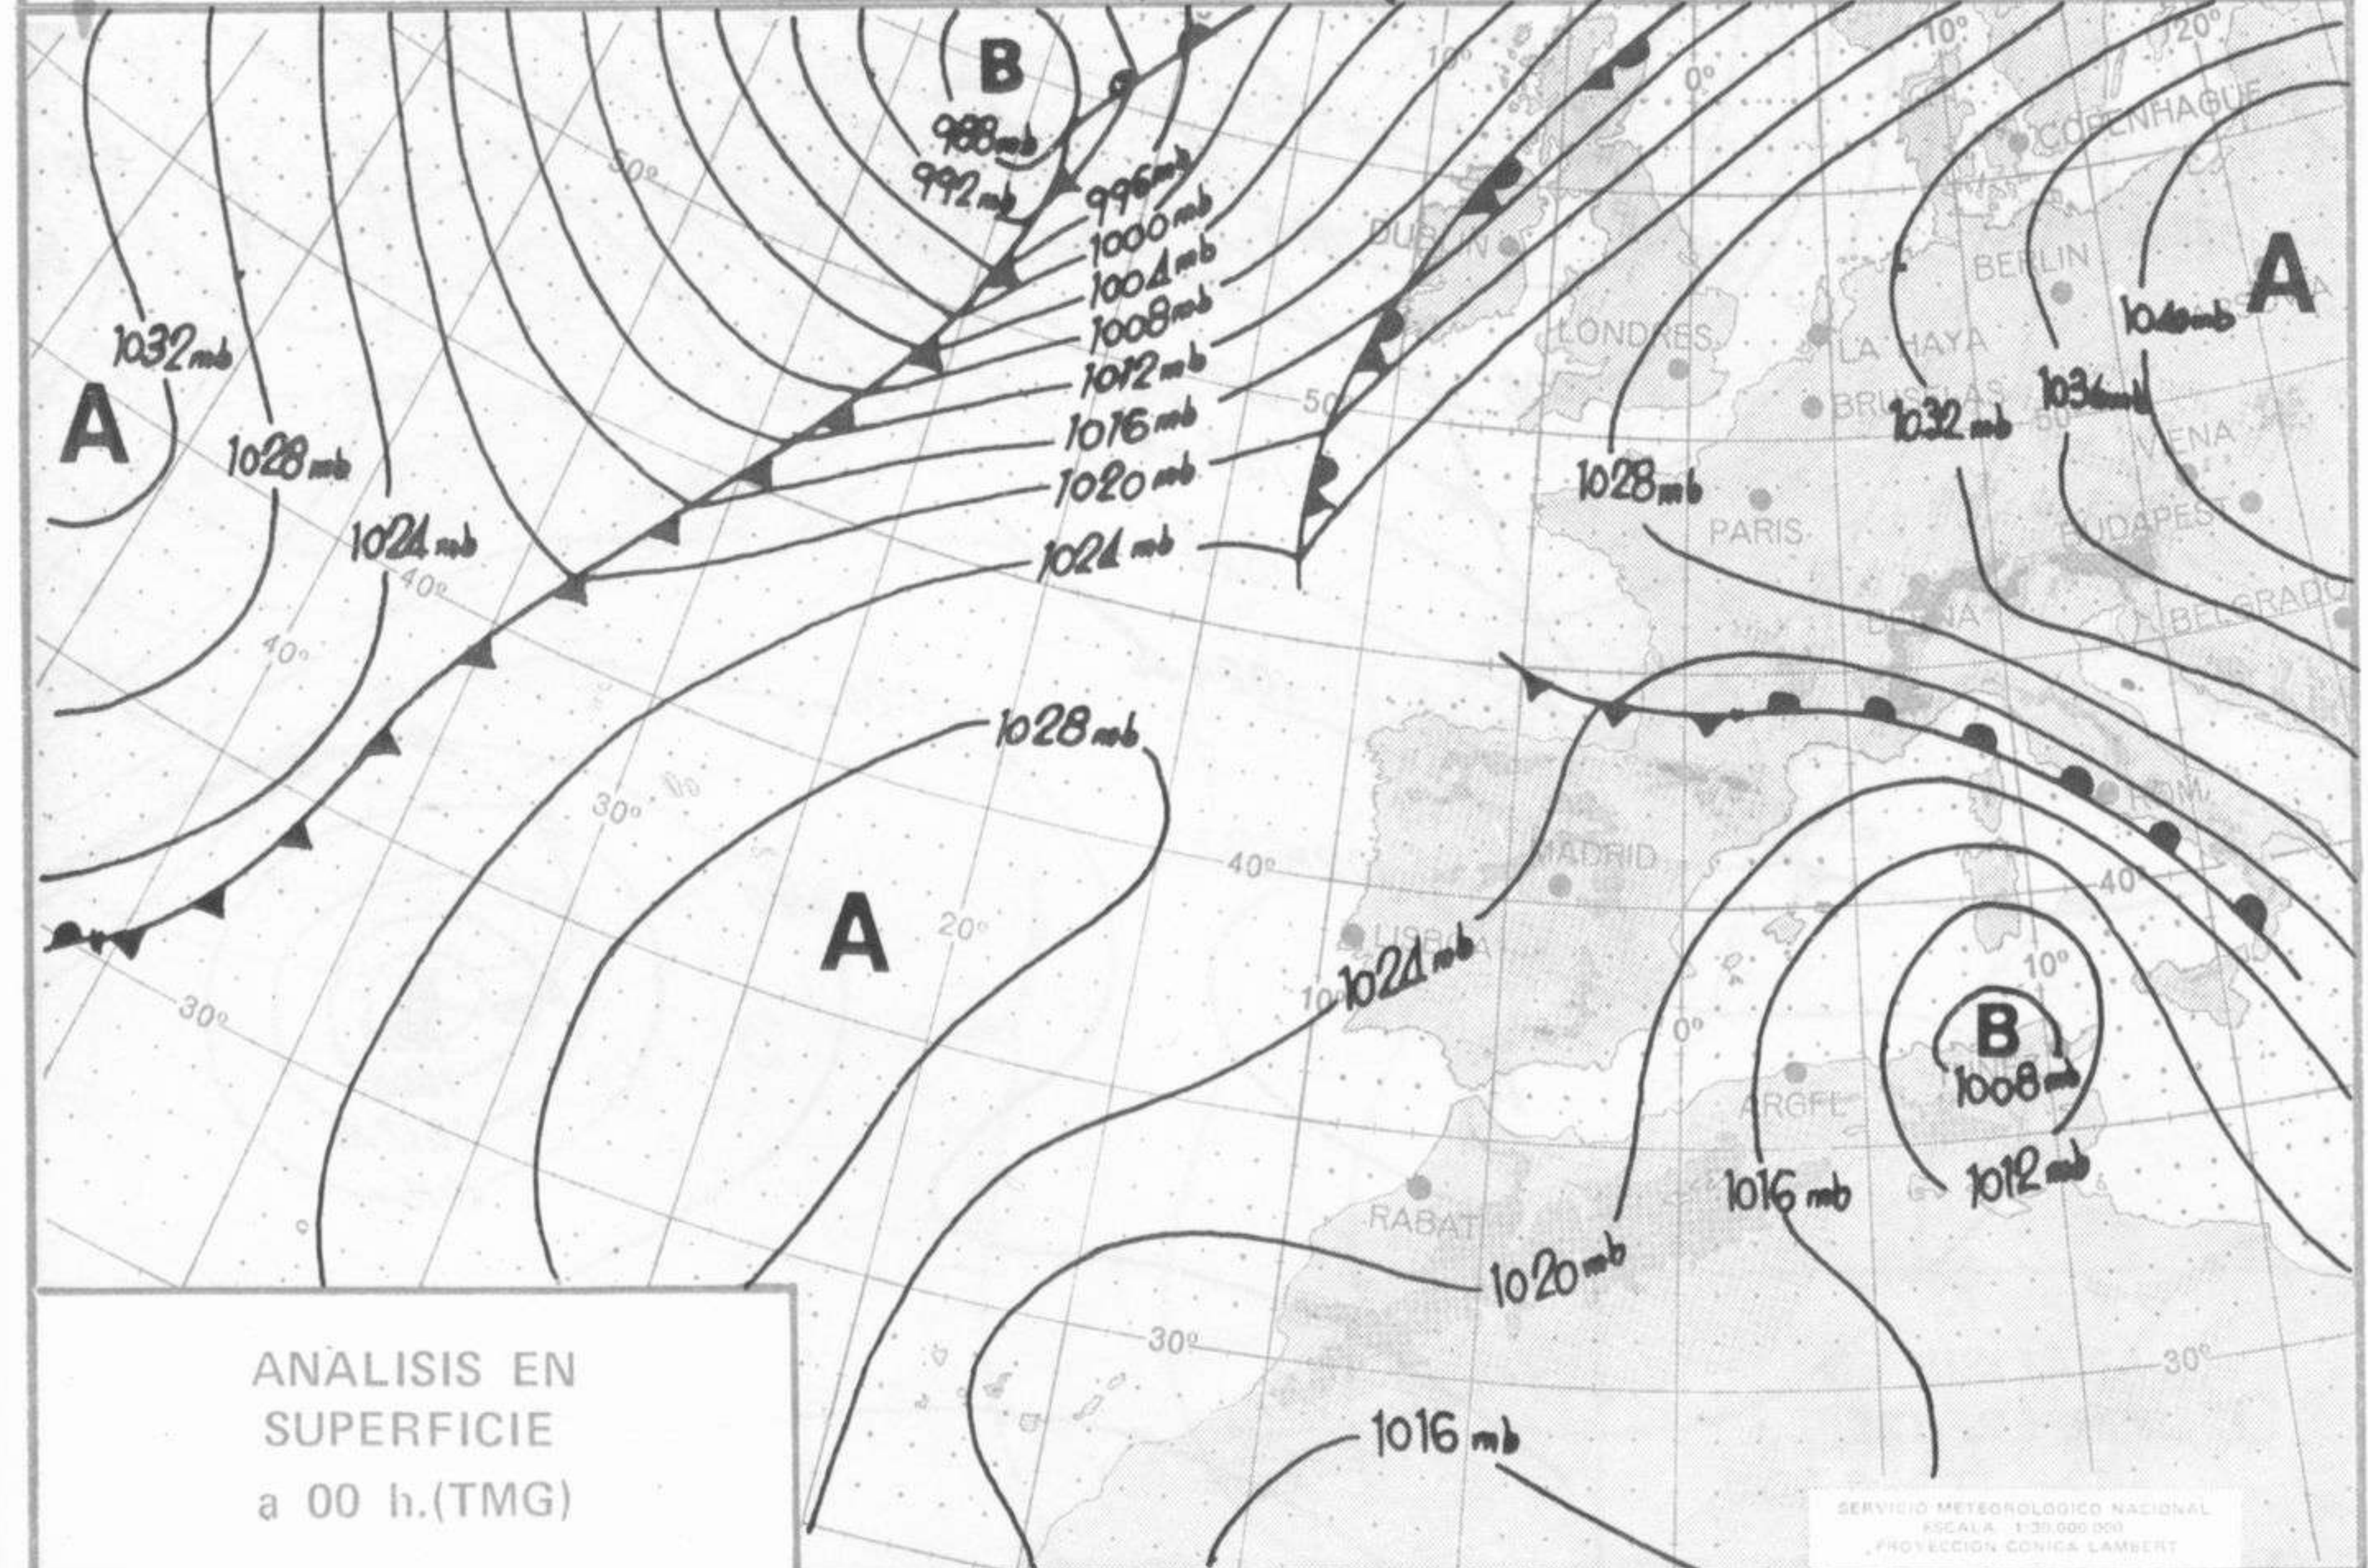

INFORMACION TECNICA DIARIA

Núm. 366.

MADRID, DOMINGO 31 de DICIEMBRE de 1972

Dirección postal: Centro de Análisis y Predicción (Ciudad Universitaria), Apartado 285 - Madrid - 3 - (España) - Teléfono: 244 35 00
Fonometeo local: teléfono 094 - Fonometeo España: teléfono 232 69 40 de Madrid