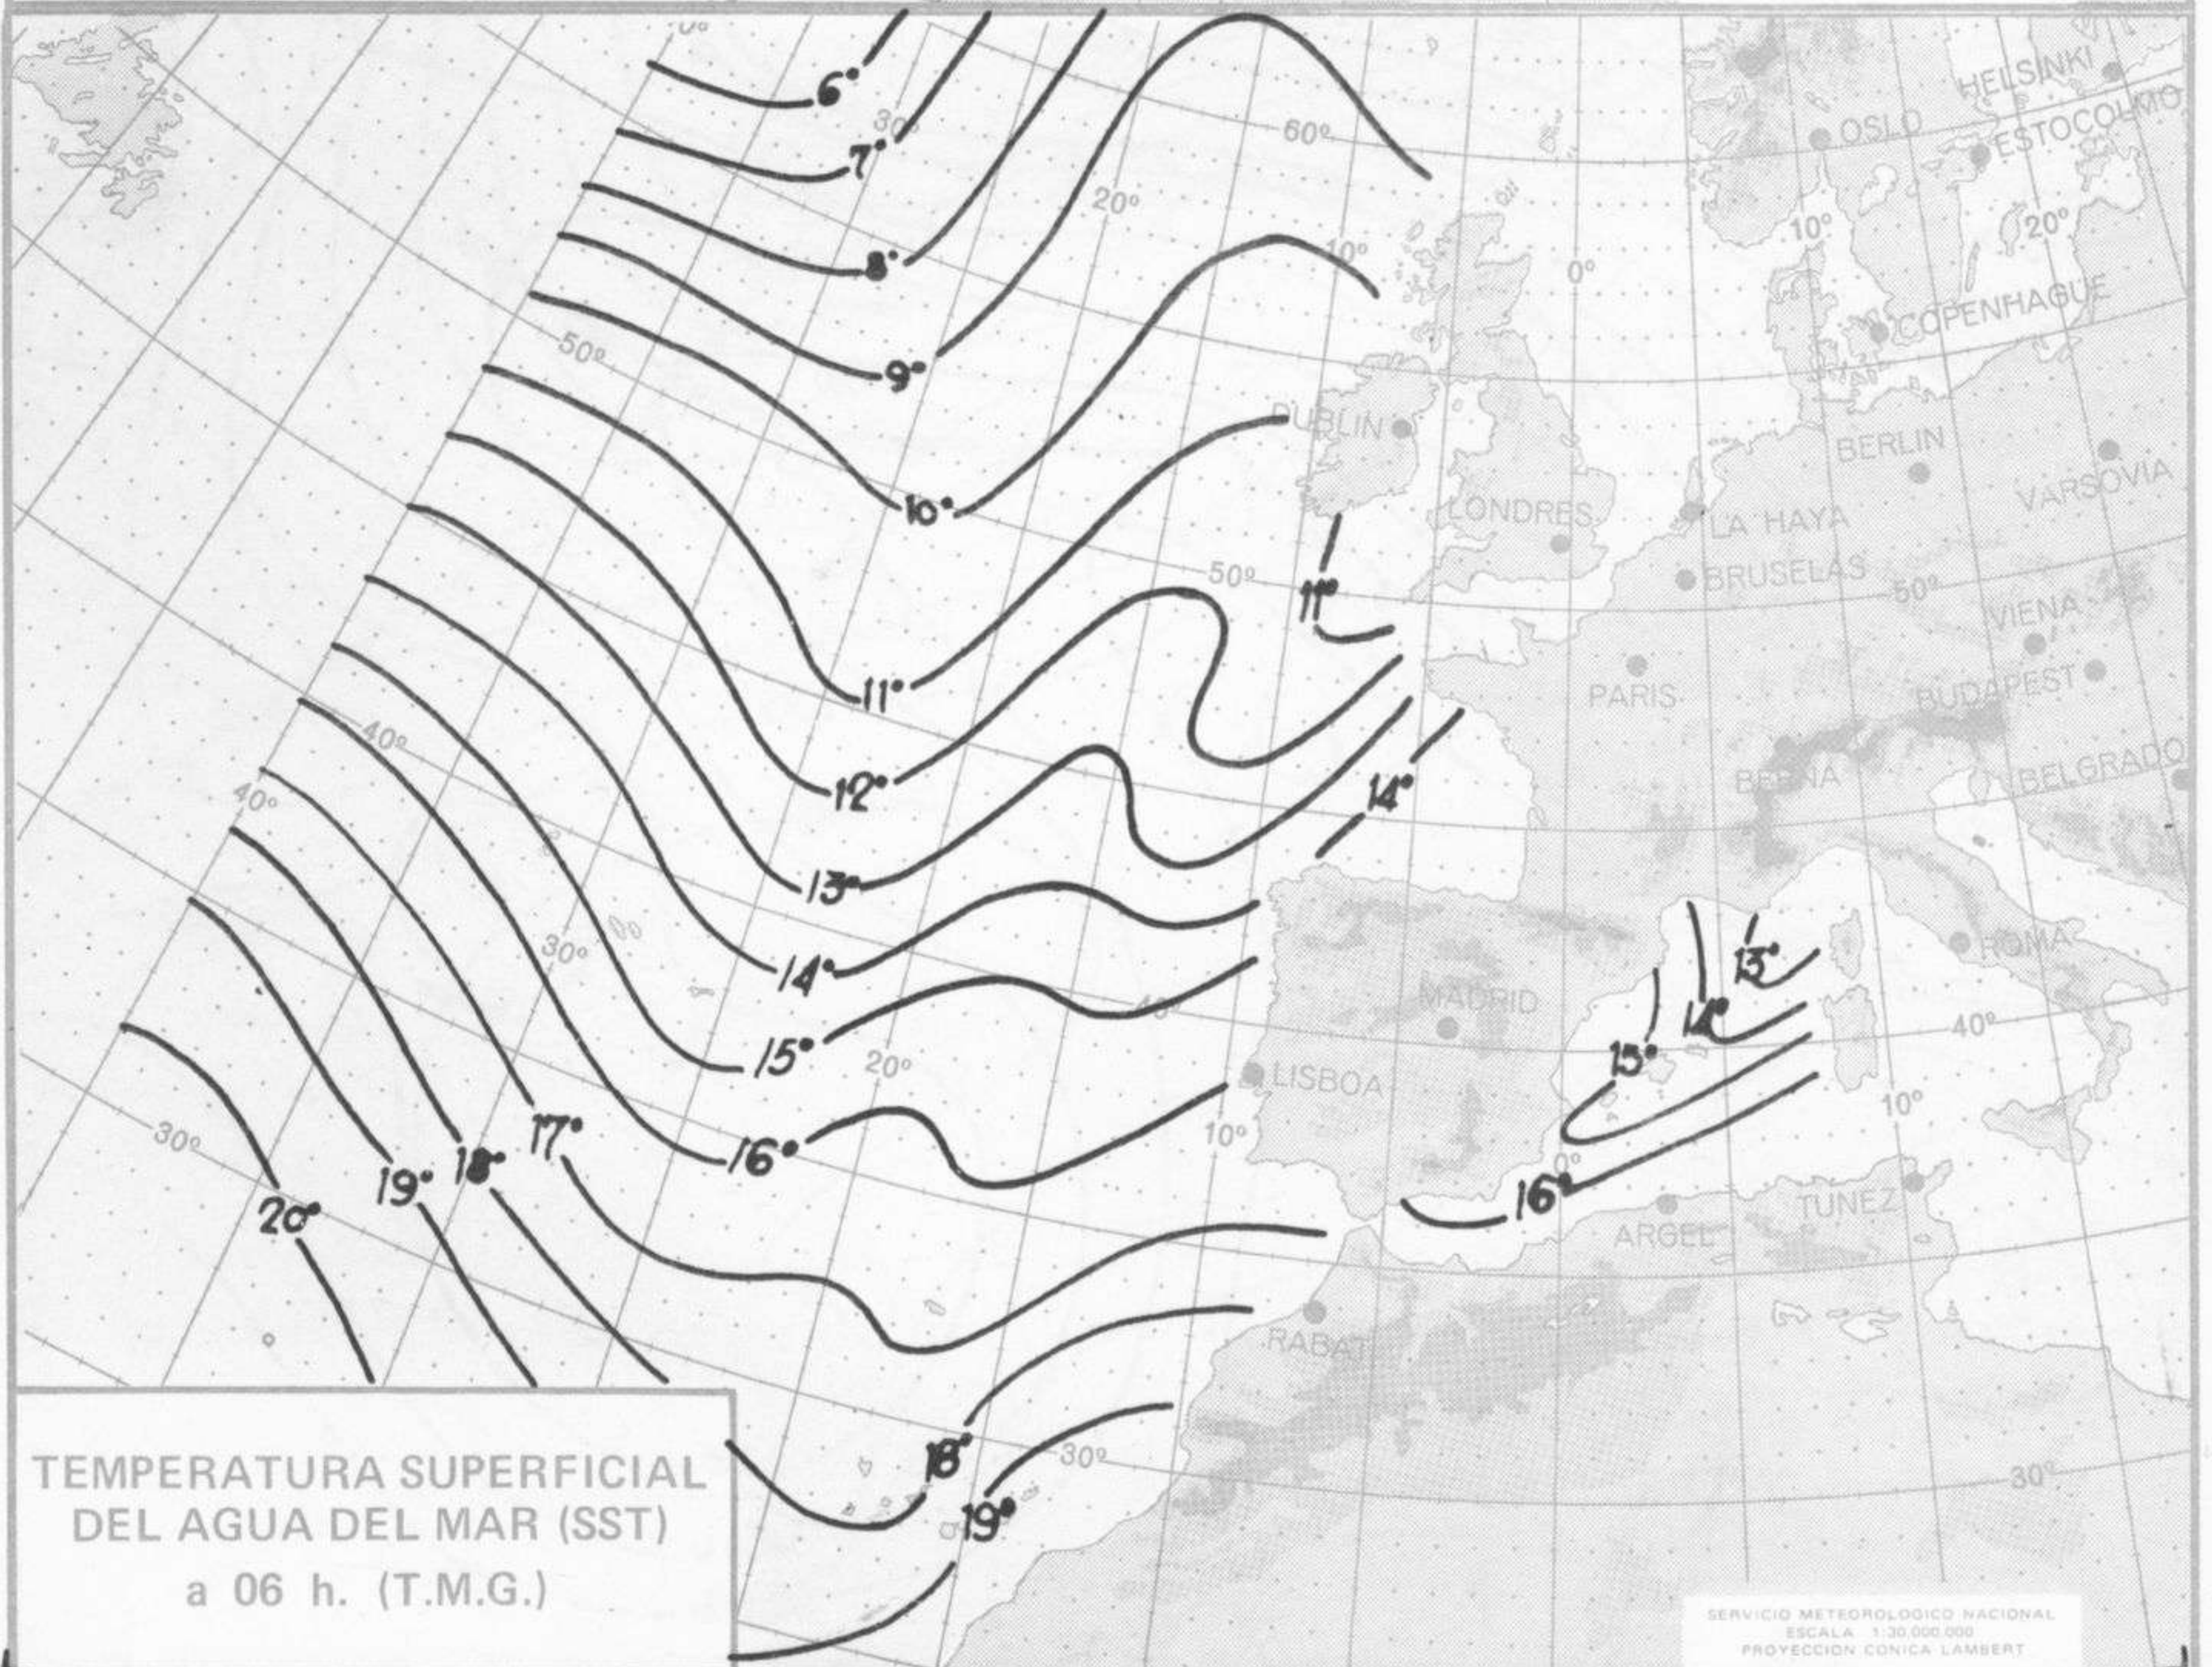

TOPOGRAFIA DE LA SUPERFICIE DE 500 mb. a 12 h. (T.M.G.)

ANALISIS EN SUPERFICIE a 12 h. (T.M.G.)

ALTURA Y DIRECCION DEL OLAJE a 06 h. (T.M.G.)

SERVICIO METEOROLOGICO NACIONAL
 ESCALA 1:30.000.000
 PROYECCION CONICA LAMBERT