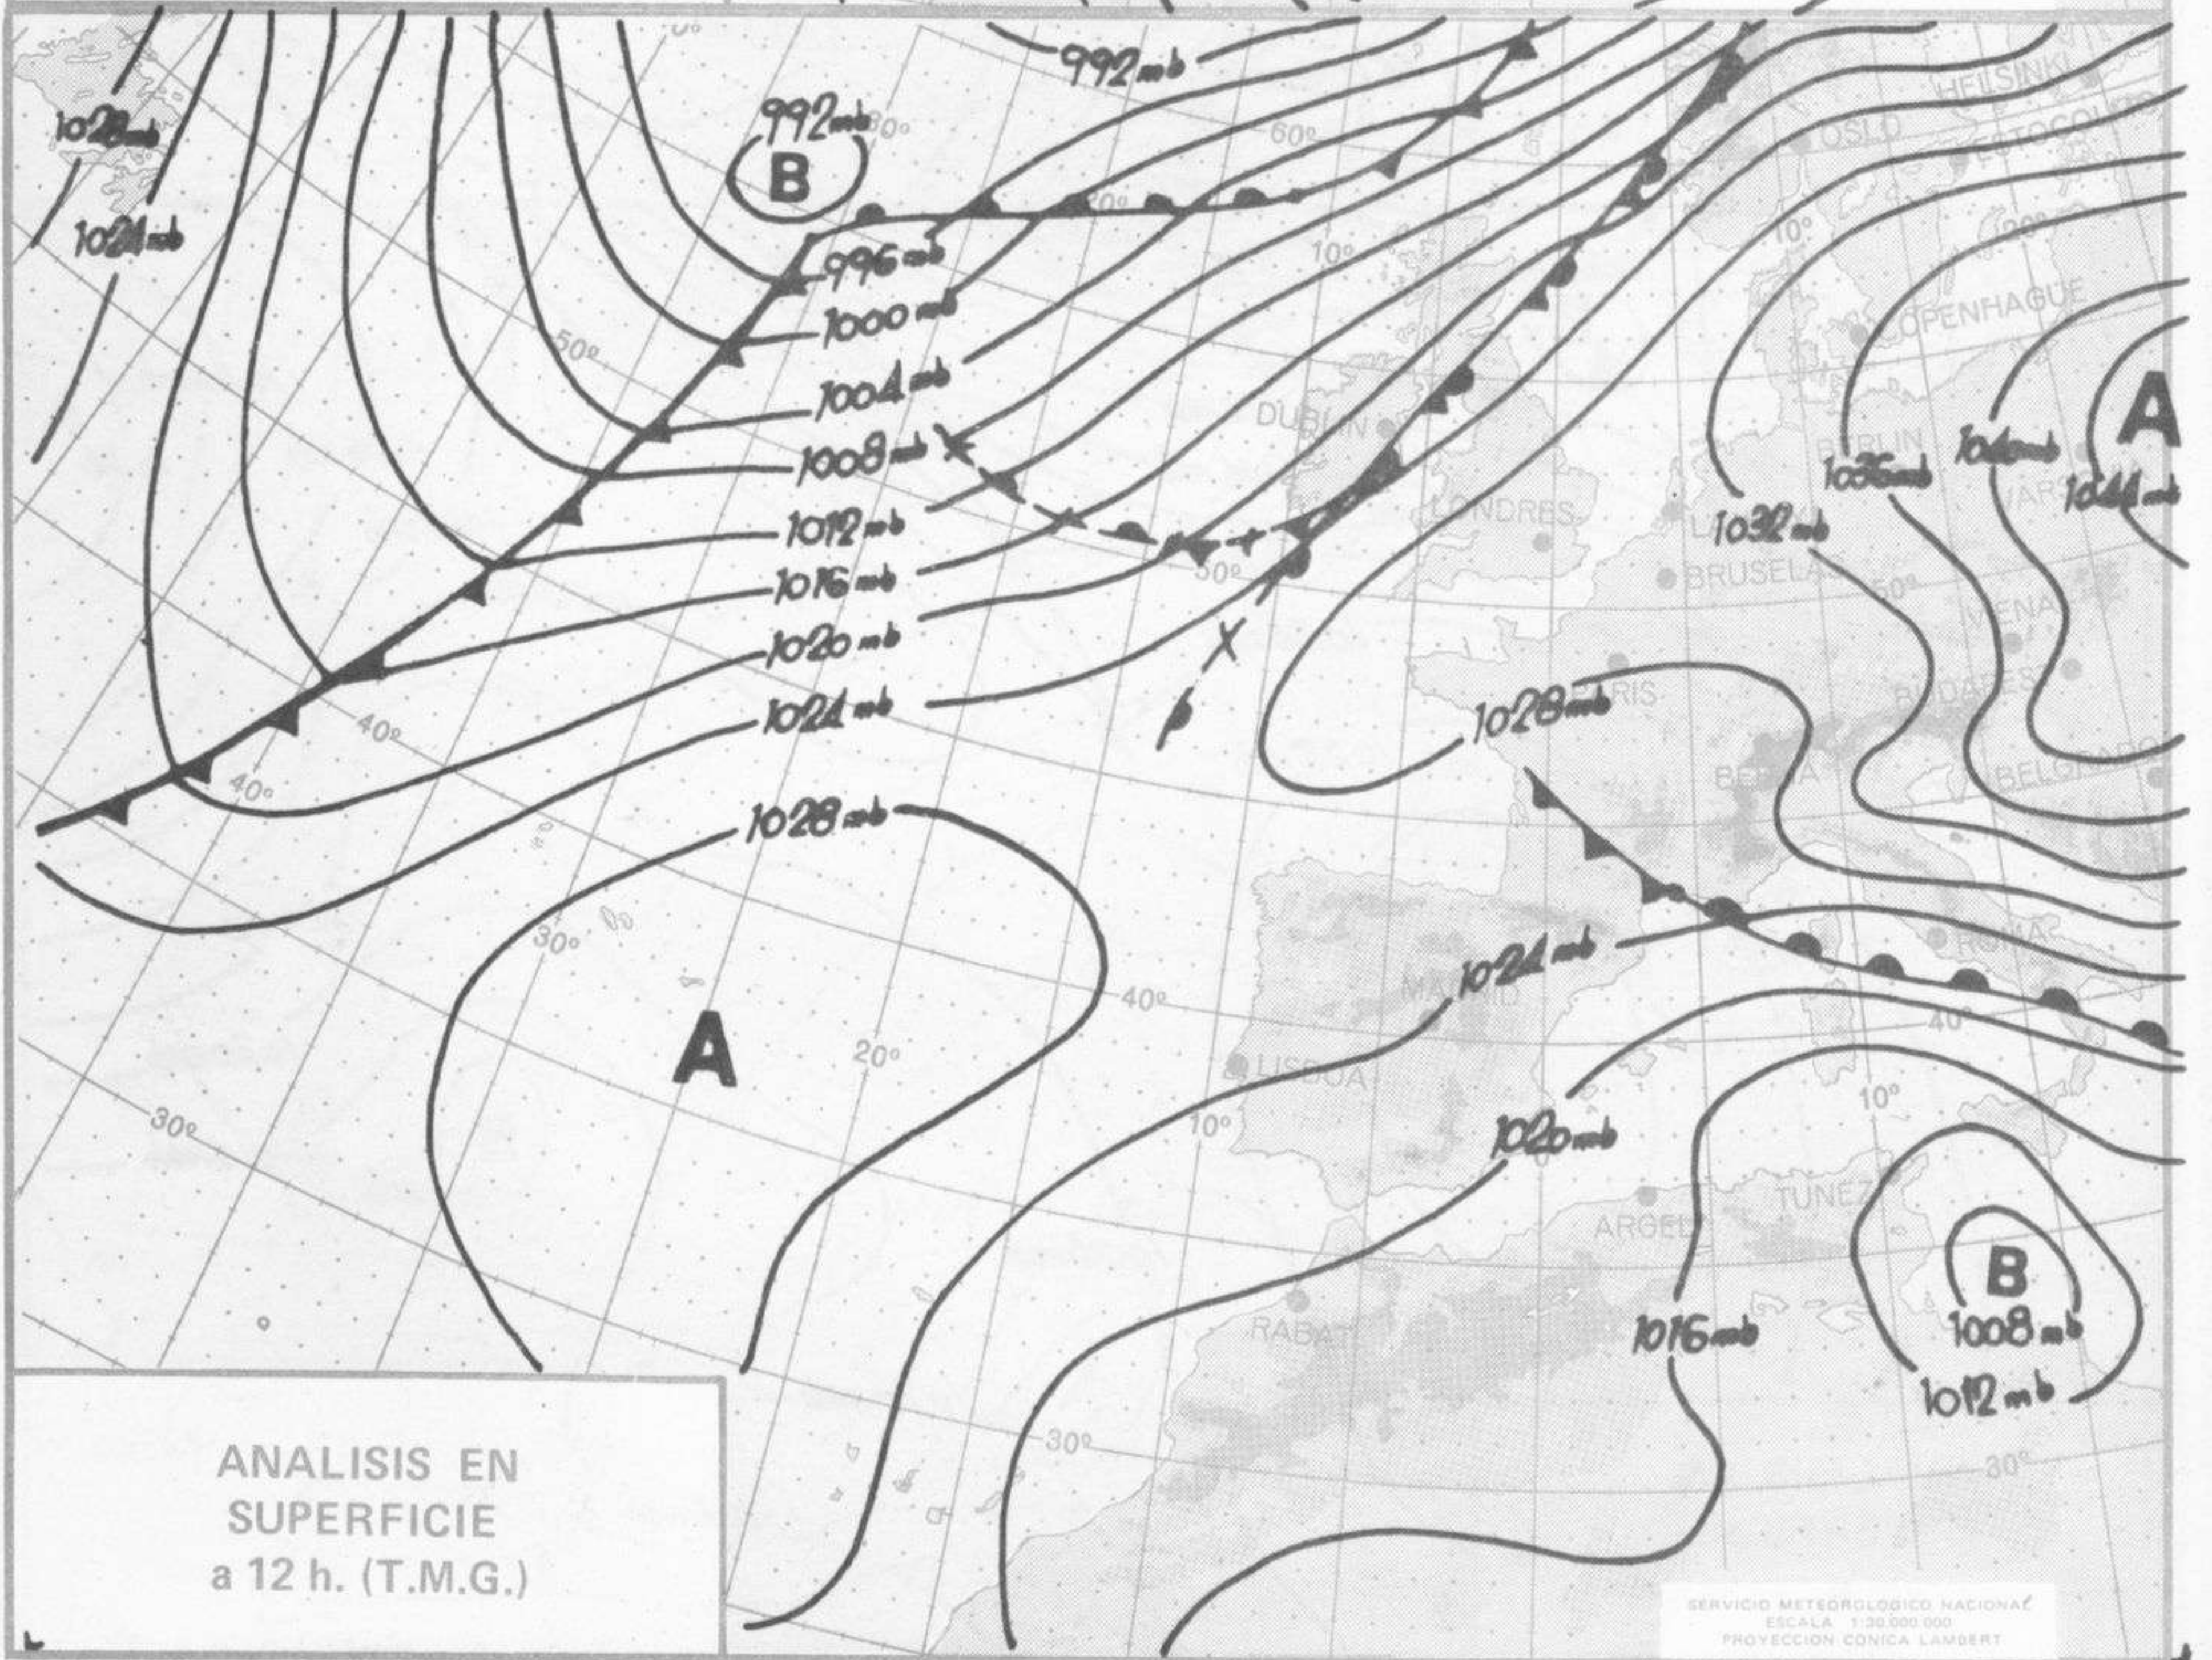

TOPOGRAFIA DE LA SUPERFICIE DE 500 mb. a 12 h. (T.M.G.)

ANALISIS EN SUPERFICIE a 12 h. (T.M.G.)

ALTURA Y DIRECCION DEL OLAJE a 06 h. (T.M.G.)

SERVICIO METEOROLOGICO NACIONAL
 ESCALA 1:30.000.000
 PROYECCION CONICA LAMBERT