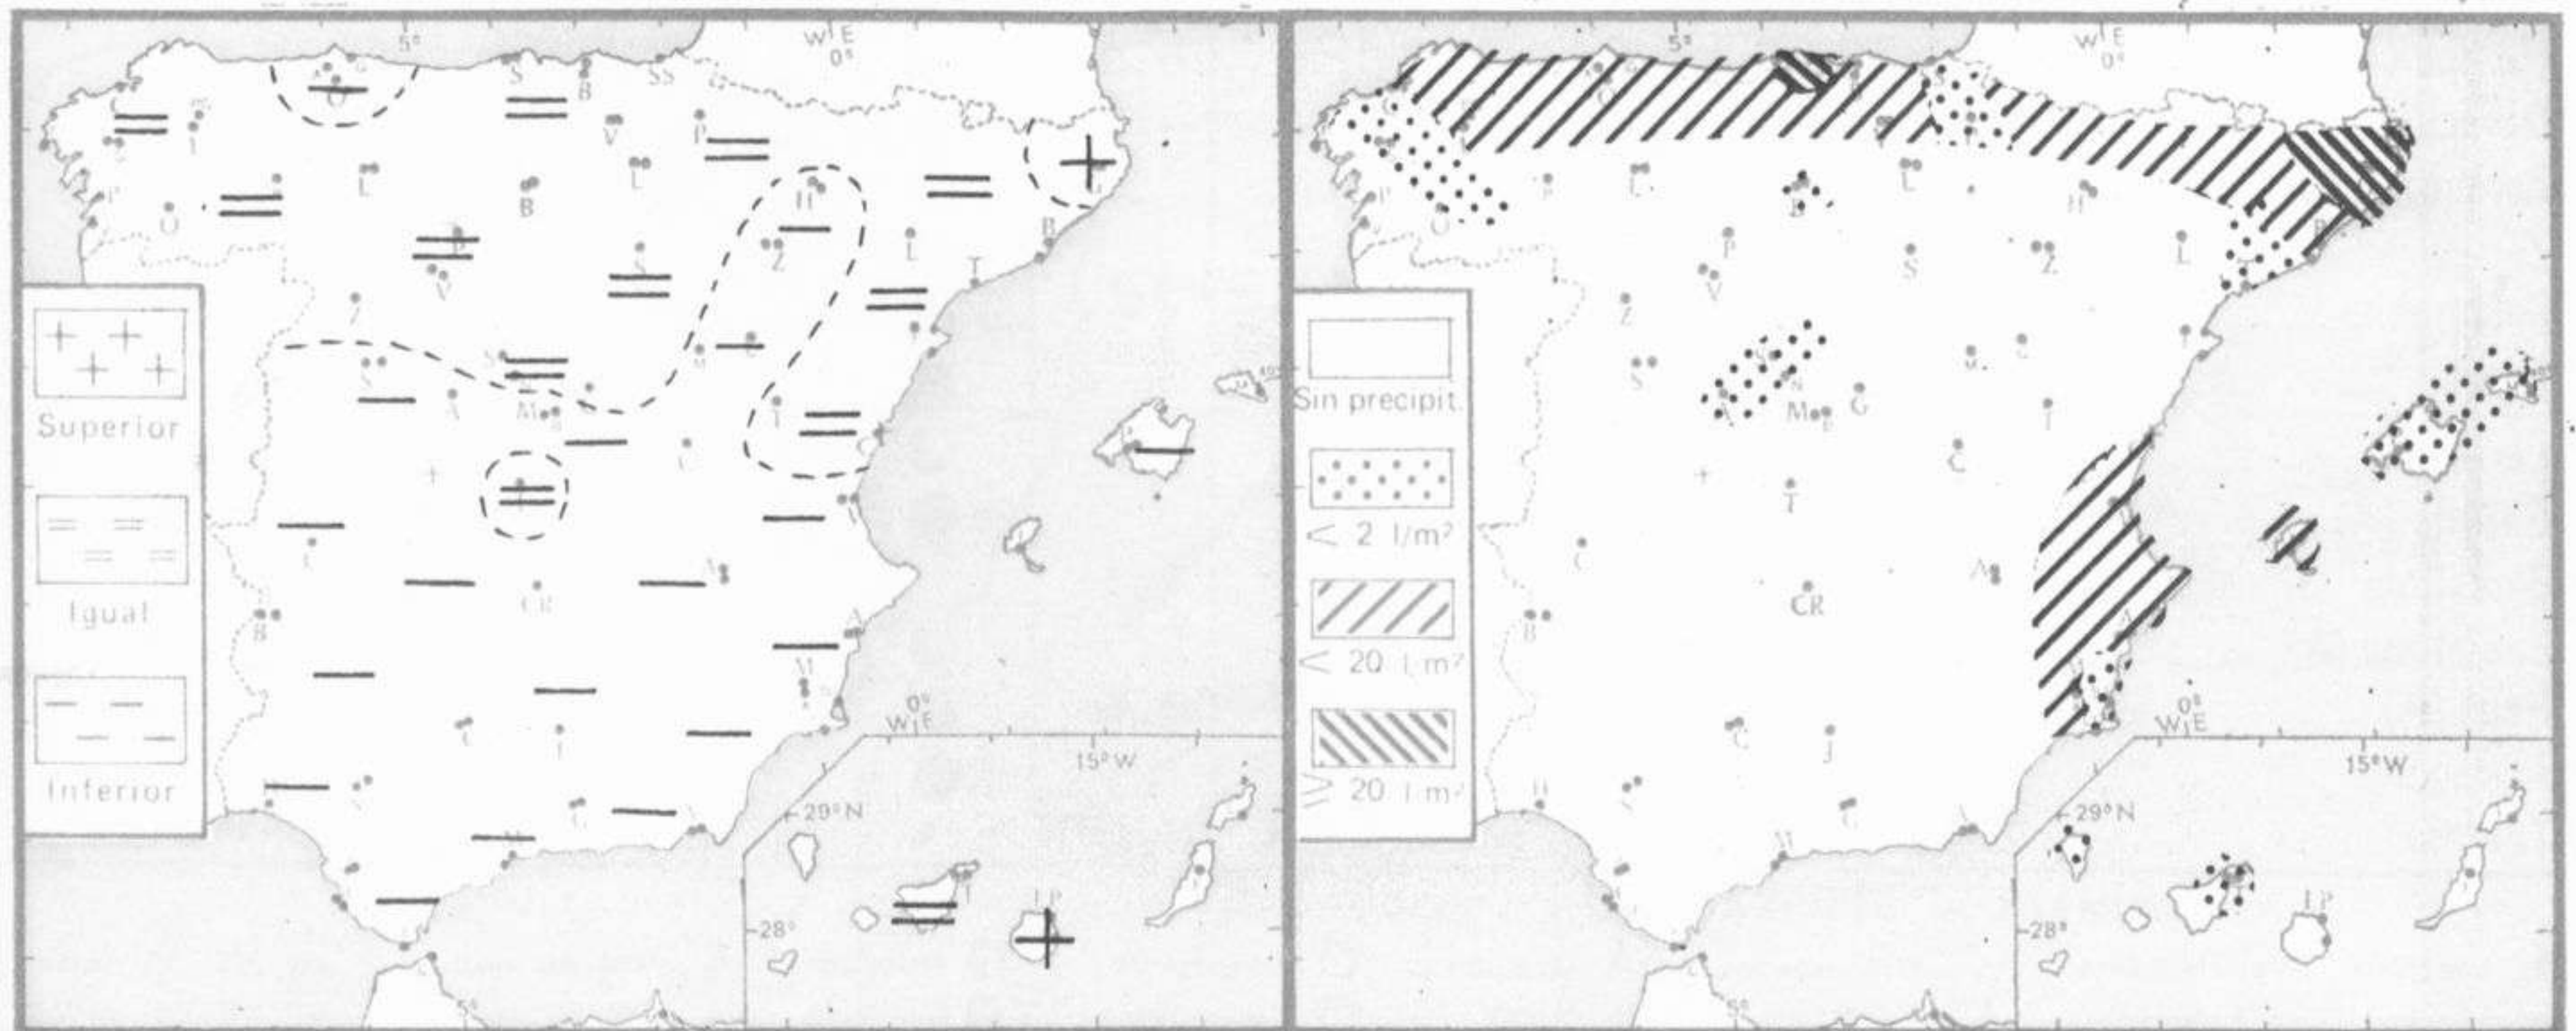

Vientos fuertes: Han soplado a mediodía rachas del noroeste en Vizcaya y durante la noche, hubo intervalos fuertes del nordeste.

Temperaturas destacables: Las máximas de ayer oscilaron de 2º en Avila a 16º en Valencia y Almería y de 19º a 20º en las capitales canarias. En la noche de hoy hubo heladas en La Mancha, Centro, Duero y puntos de Andalucía, oscilando las temperaturas mínimas de 4 grados bajo cero en Granada a 10º en Coruña y alrededor de 16º en Canarias.

PRONOSTICO PARA MAÑANA:

Nuboso con algún chubasco en el Cantábrico oriental. Parcialmente nuboso en el área mediterránea con alguna precipitación aislada. En la región central cielo parcialmente nuboso. Riesgo de algún chubasco de nieve en los sistemas Ibérico y Central. Temperaturas sin grandes cambios.

TENDENCIA PARA LOS DIAS ..... 1 Y 2.

Día 1 y 2: Continuará el tiempo con analogas características, aunque con tendencia a empeorar ligeramente en el área mediterránea y Centro.

NIVEL TERMICO RESPECTO AL NORMAL

AREAS CON PRECIPITACION (12 h. ayer a 12 h. hoy)