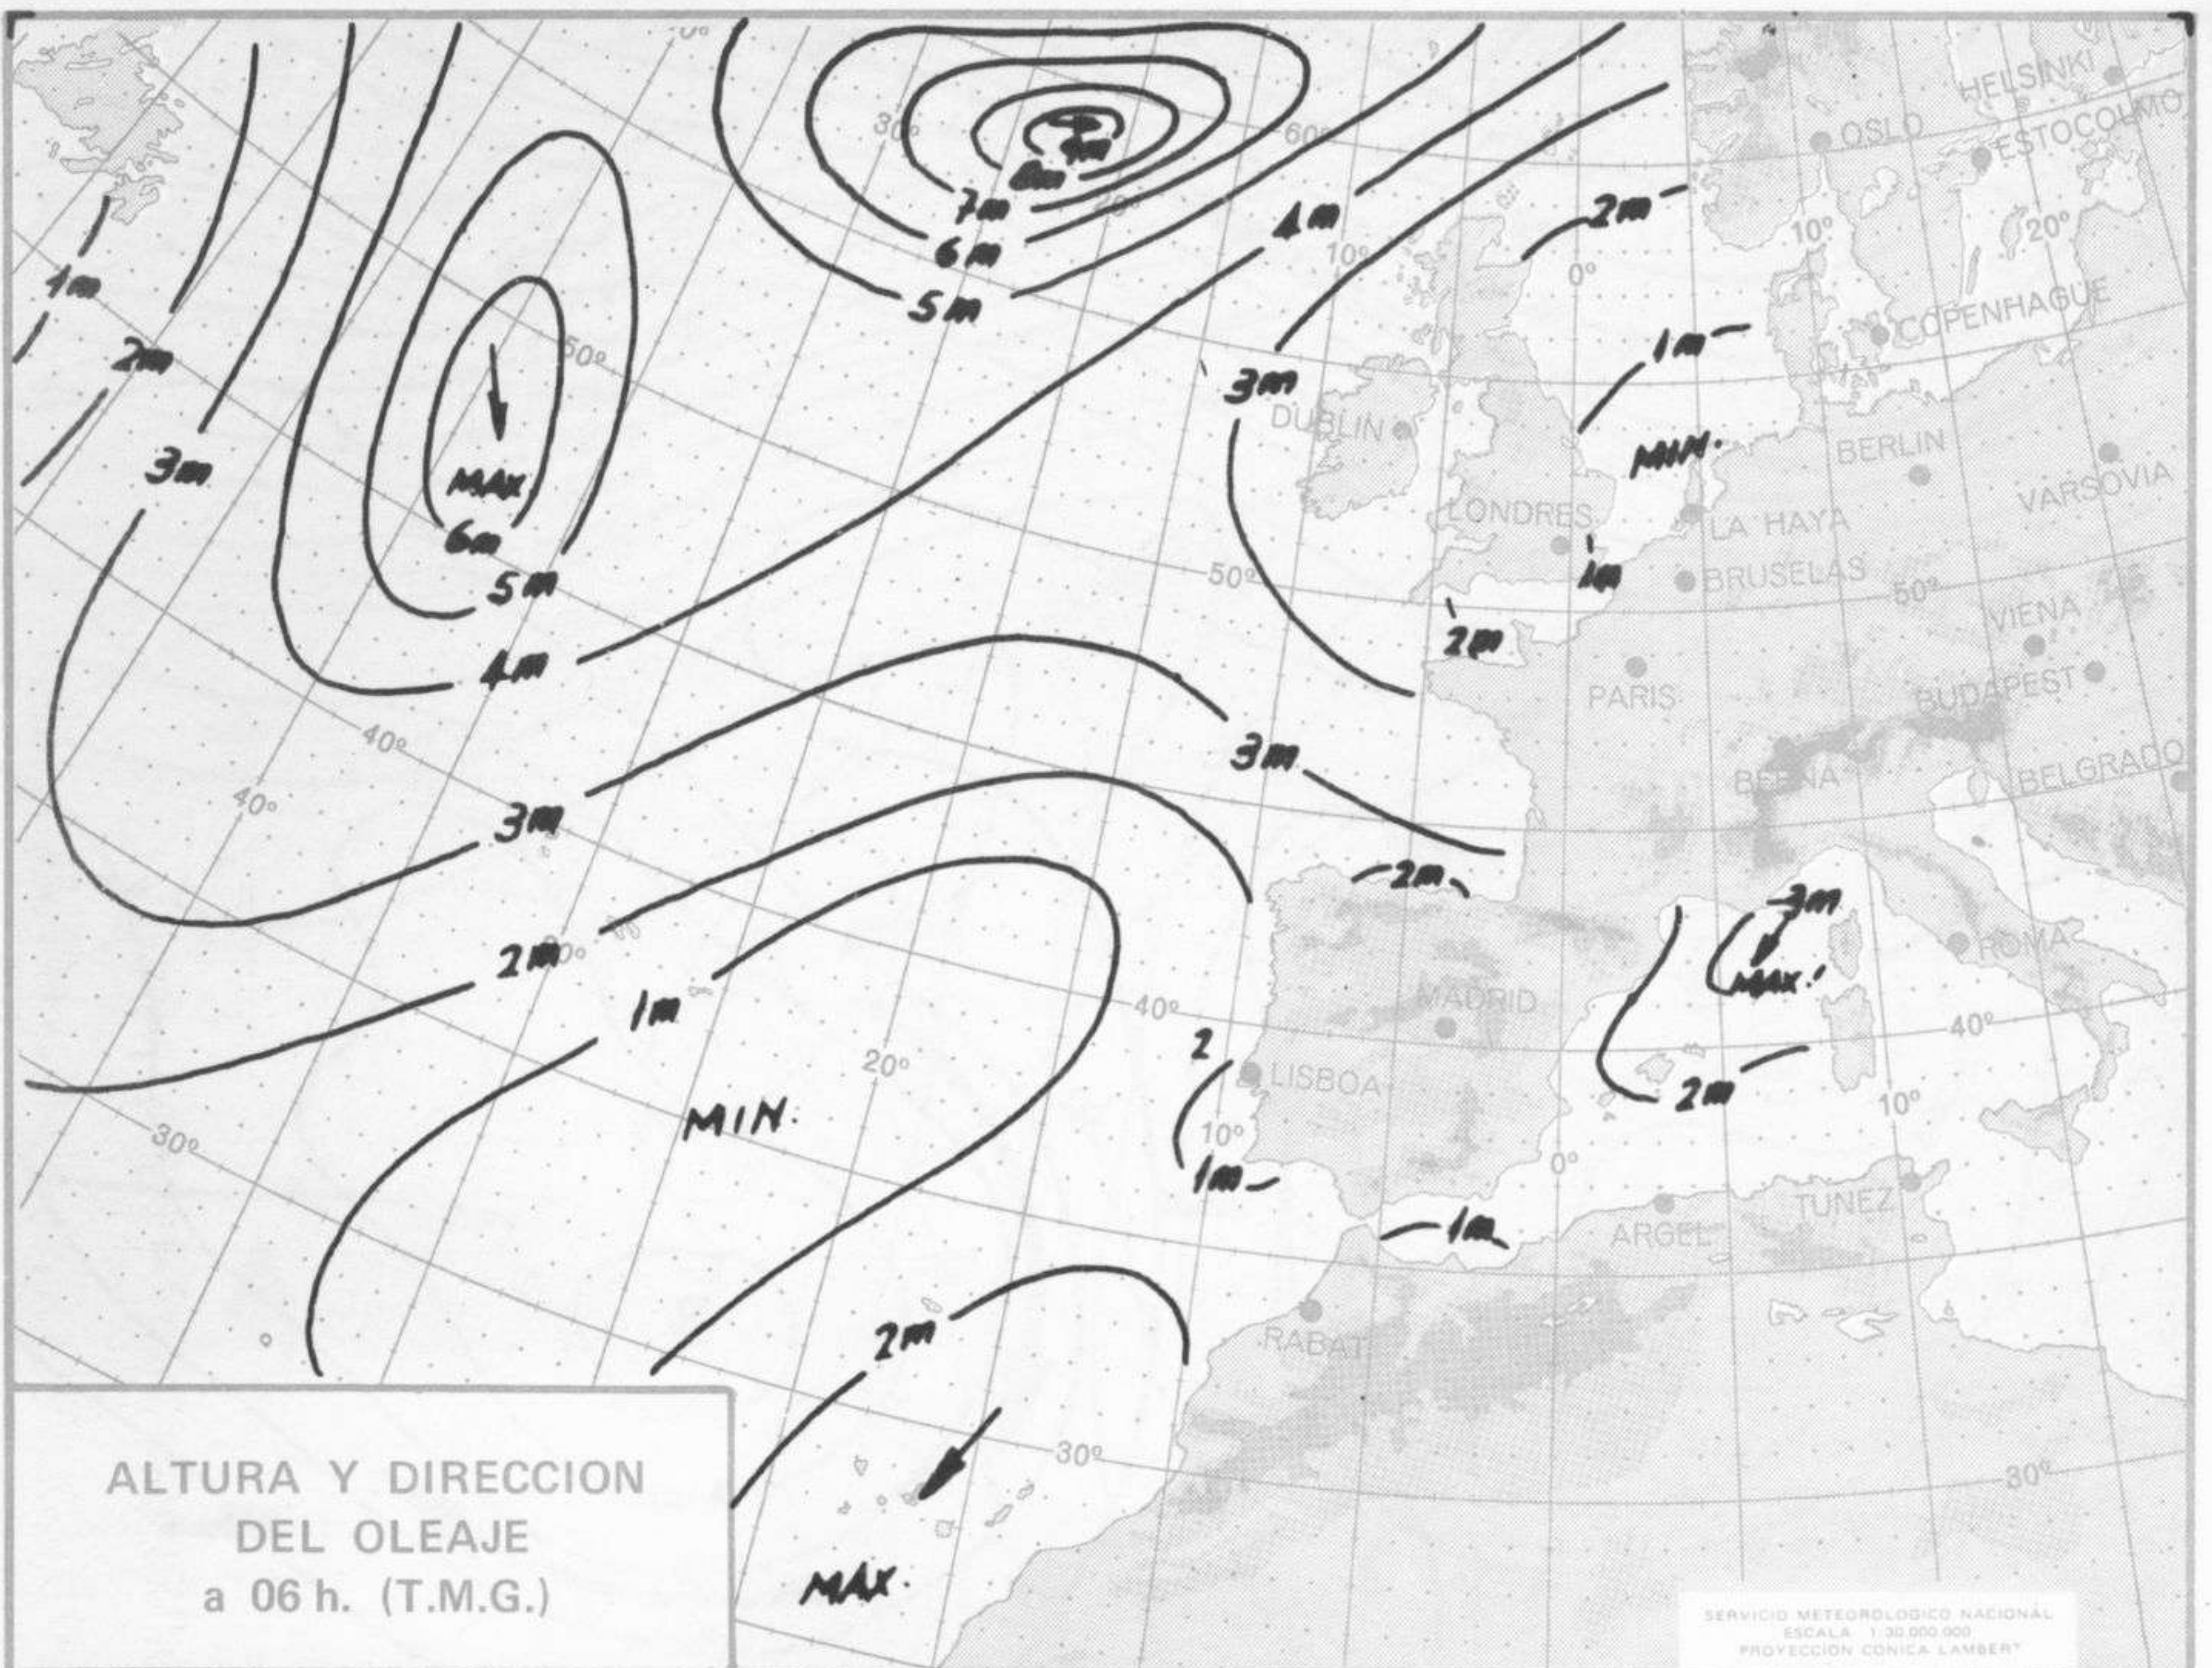

TOPOGRAFIA DE LA SUPERFICIE DE 500 mb. a 12 h. (T.M.G.)

ANALISIS EN SUPERFICIE a 12 h. (T.M.G.)

ALTURA Y DIRECCION DEL OLAJE a 06 h. (T.M.G.)

SERVICIO METEOROLOGICO NACIONAL
 ESCALA 1:30.000.000
 PROYECCION CONICA LAMBERT