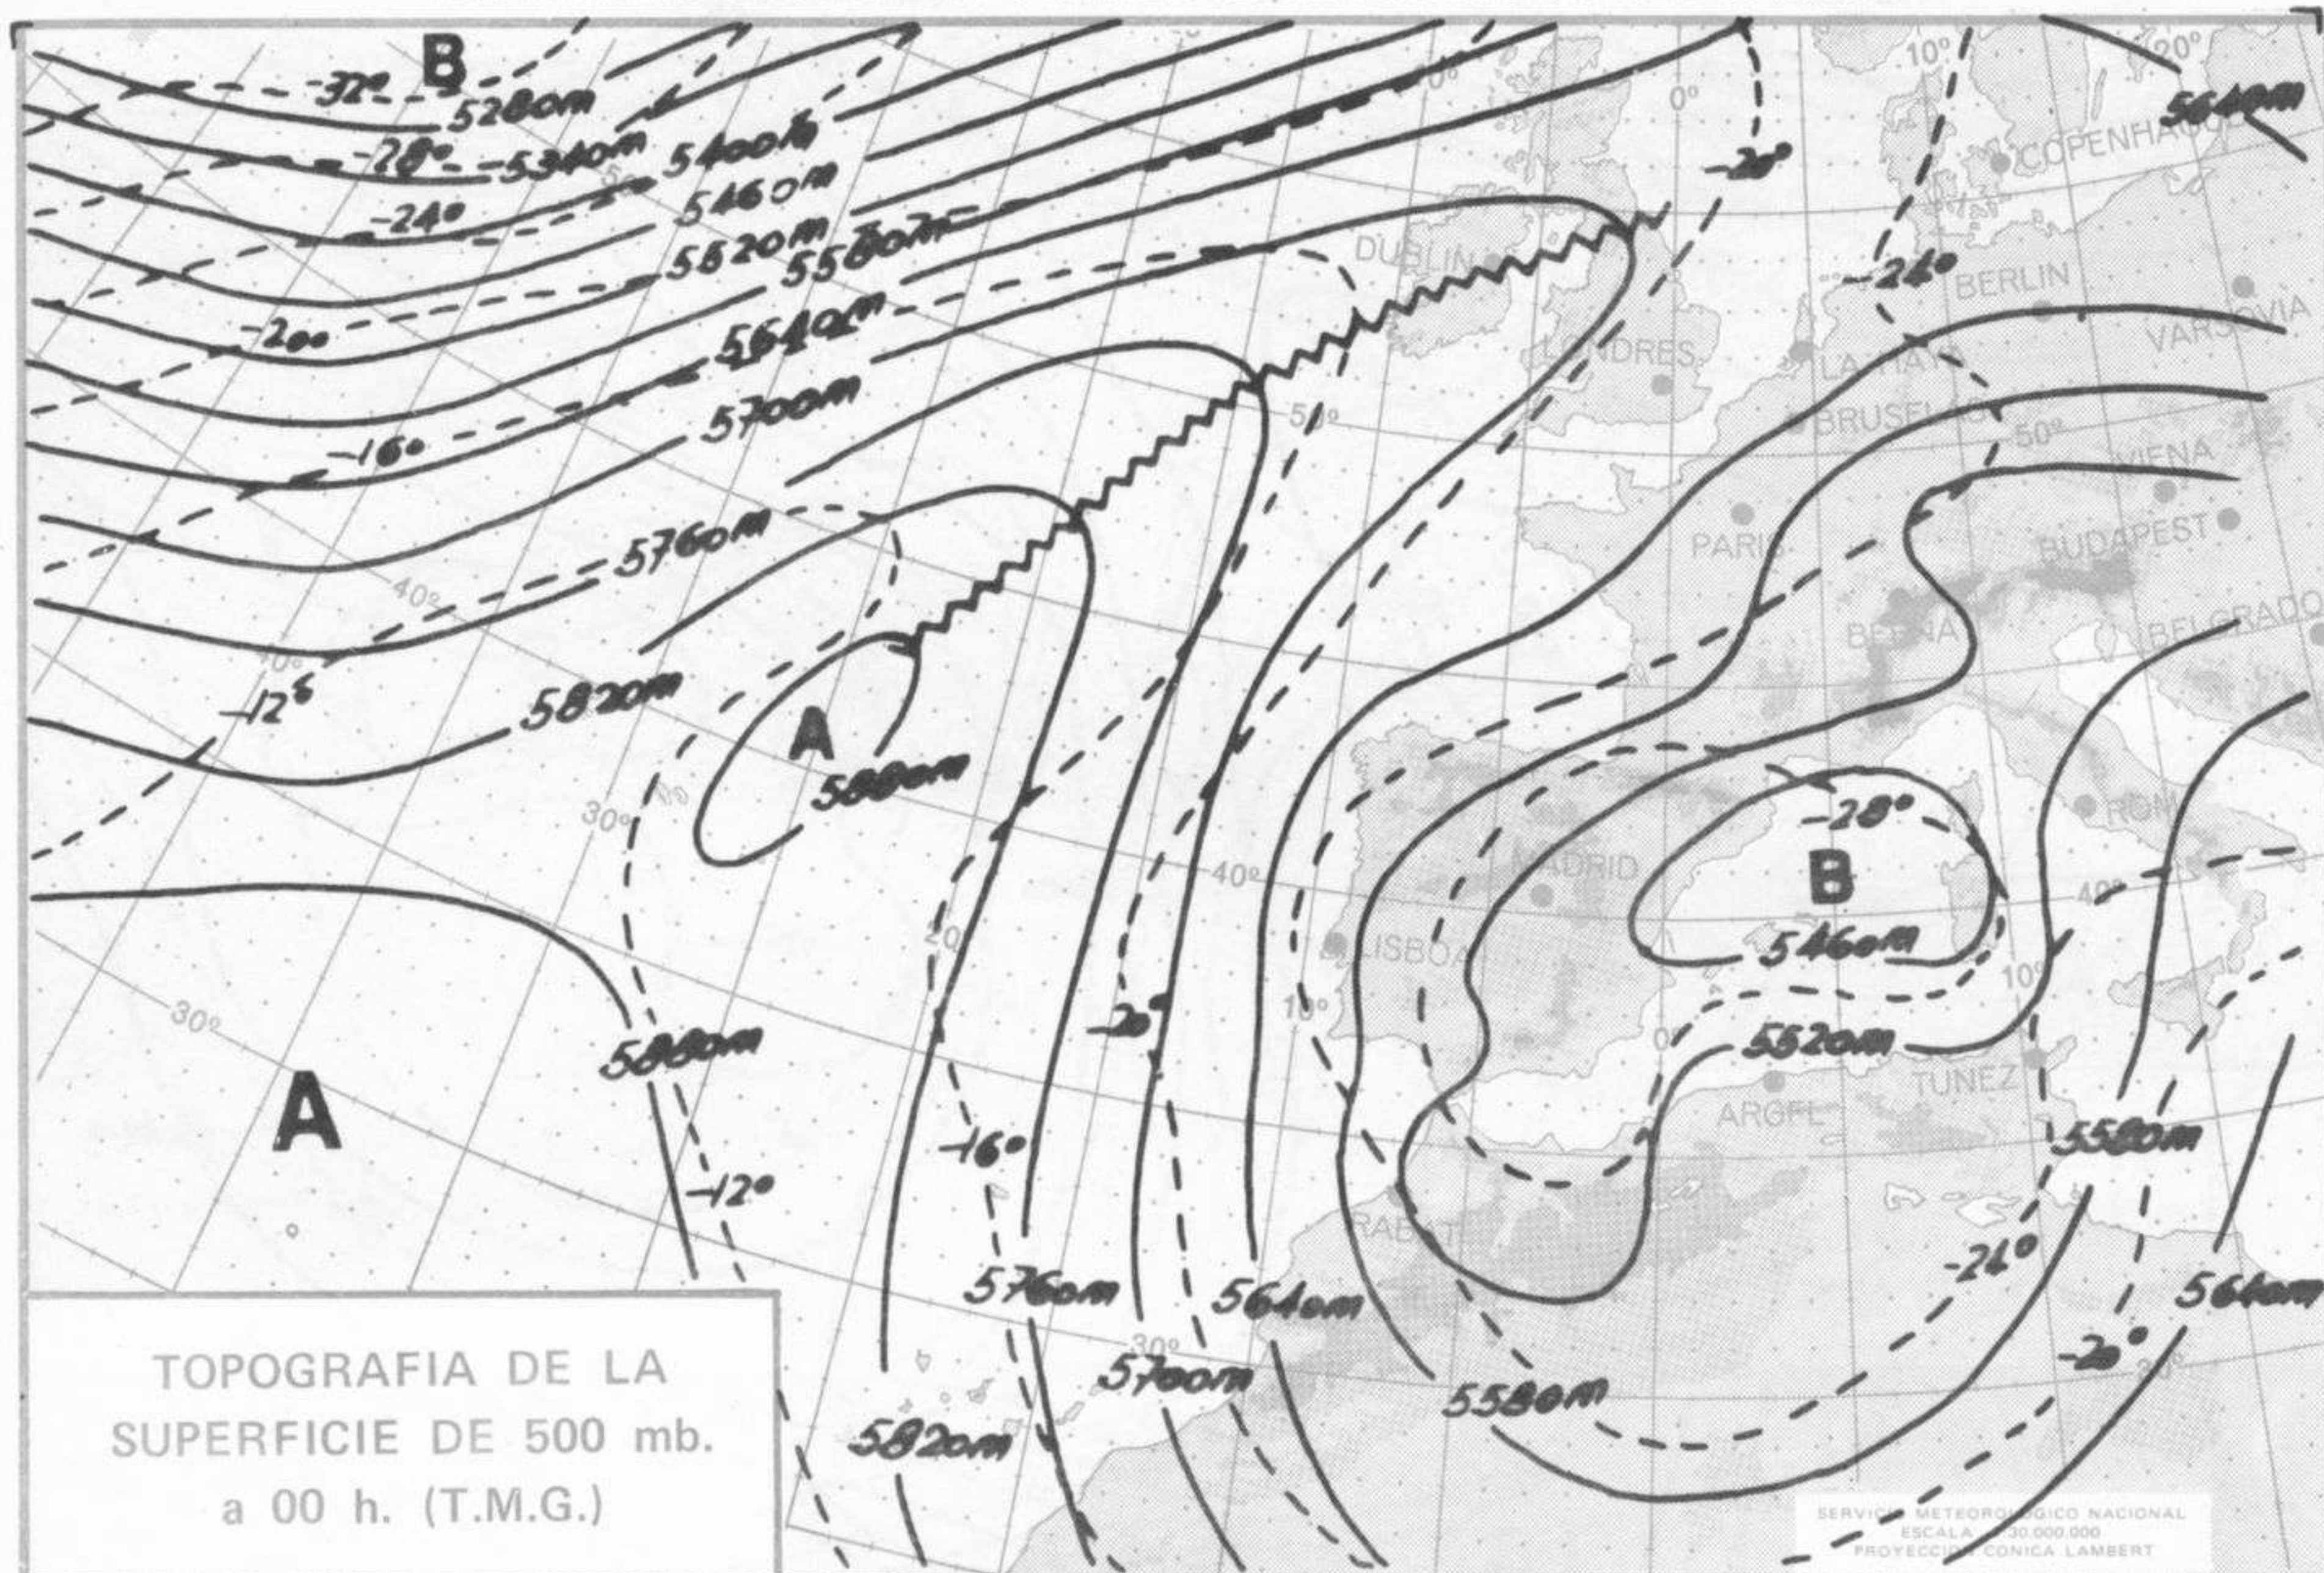

INFORMACION TECNICA DIARIA

Núm. 365.

MADRID, SABADO 30 de DICIEMBRE de 1.972

Dirección postal: Centro de Análisis y Predicción (Ciudad Universitaria), Apartado 285 - Madrid - 3 - (España) - Teléfono: 244 35 00
Fonometeo local: teléfono 094 - Fonometeo España: teléfono 232 69 40 de Madrid