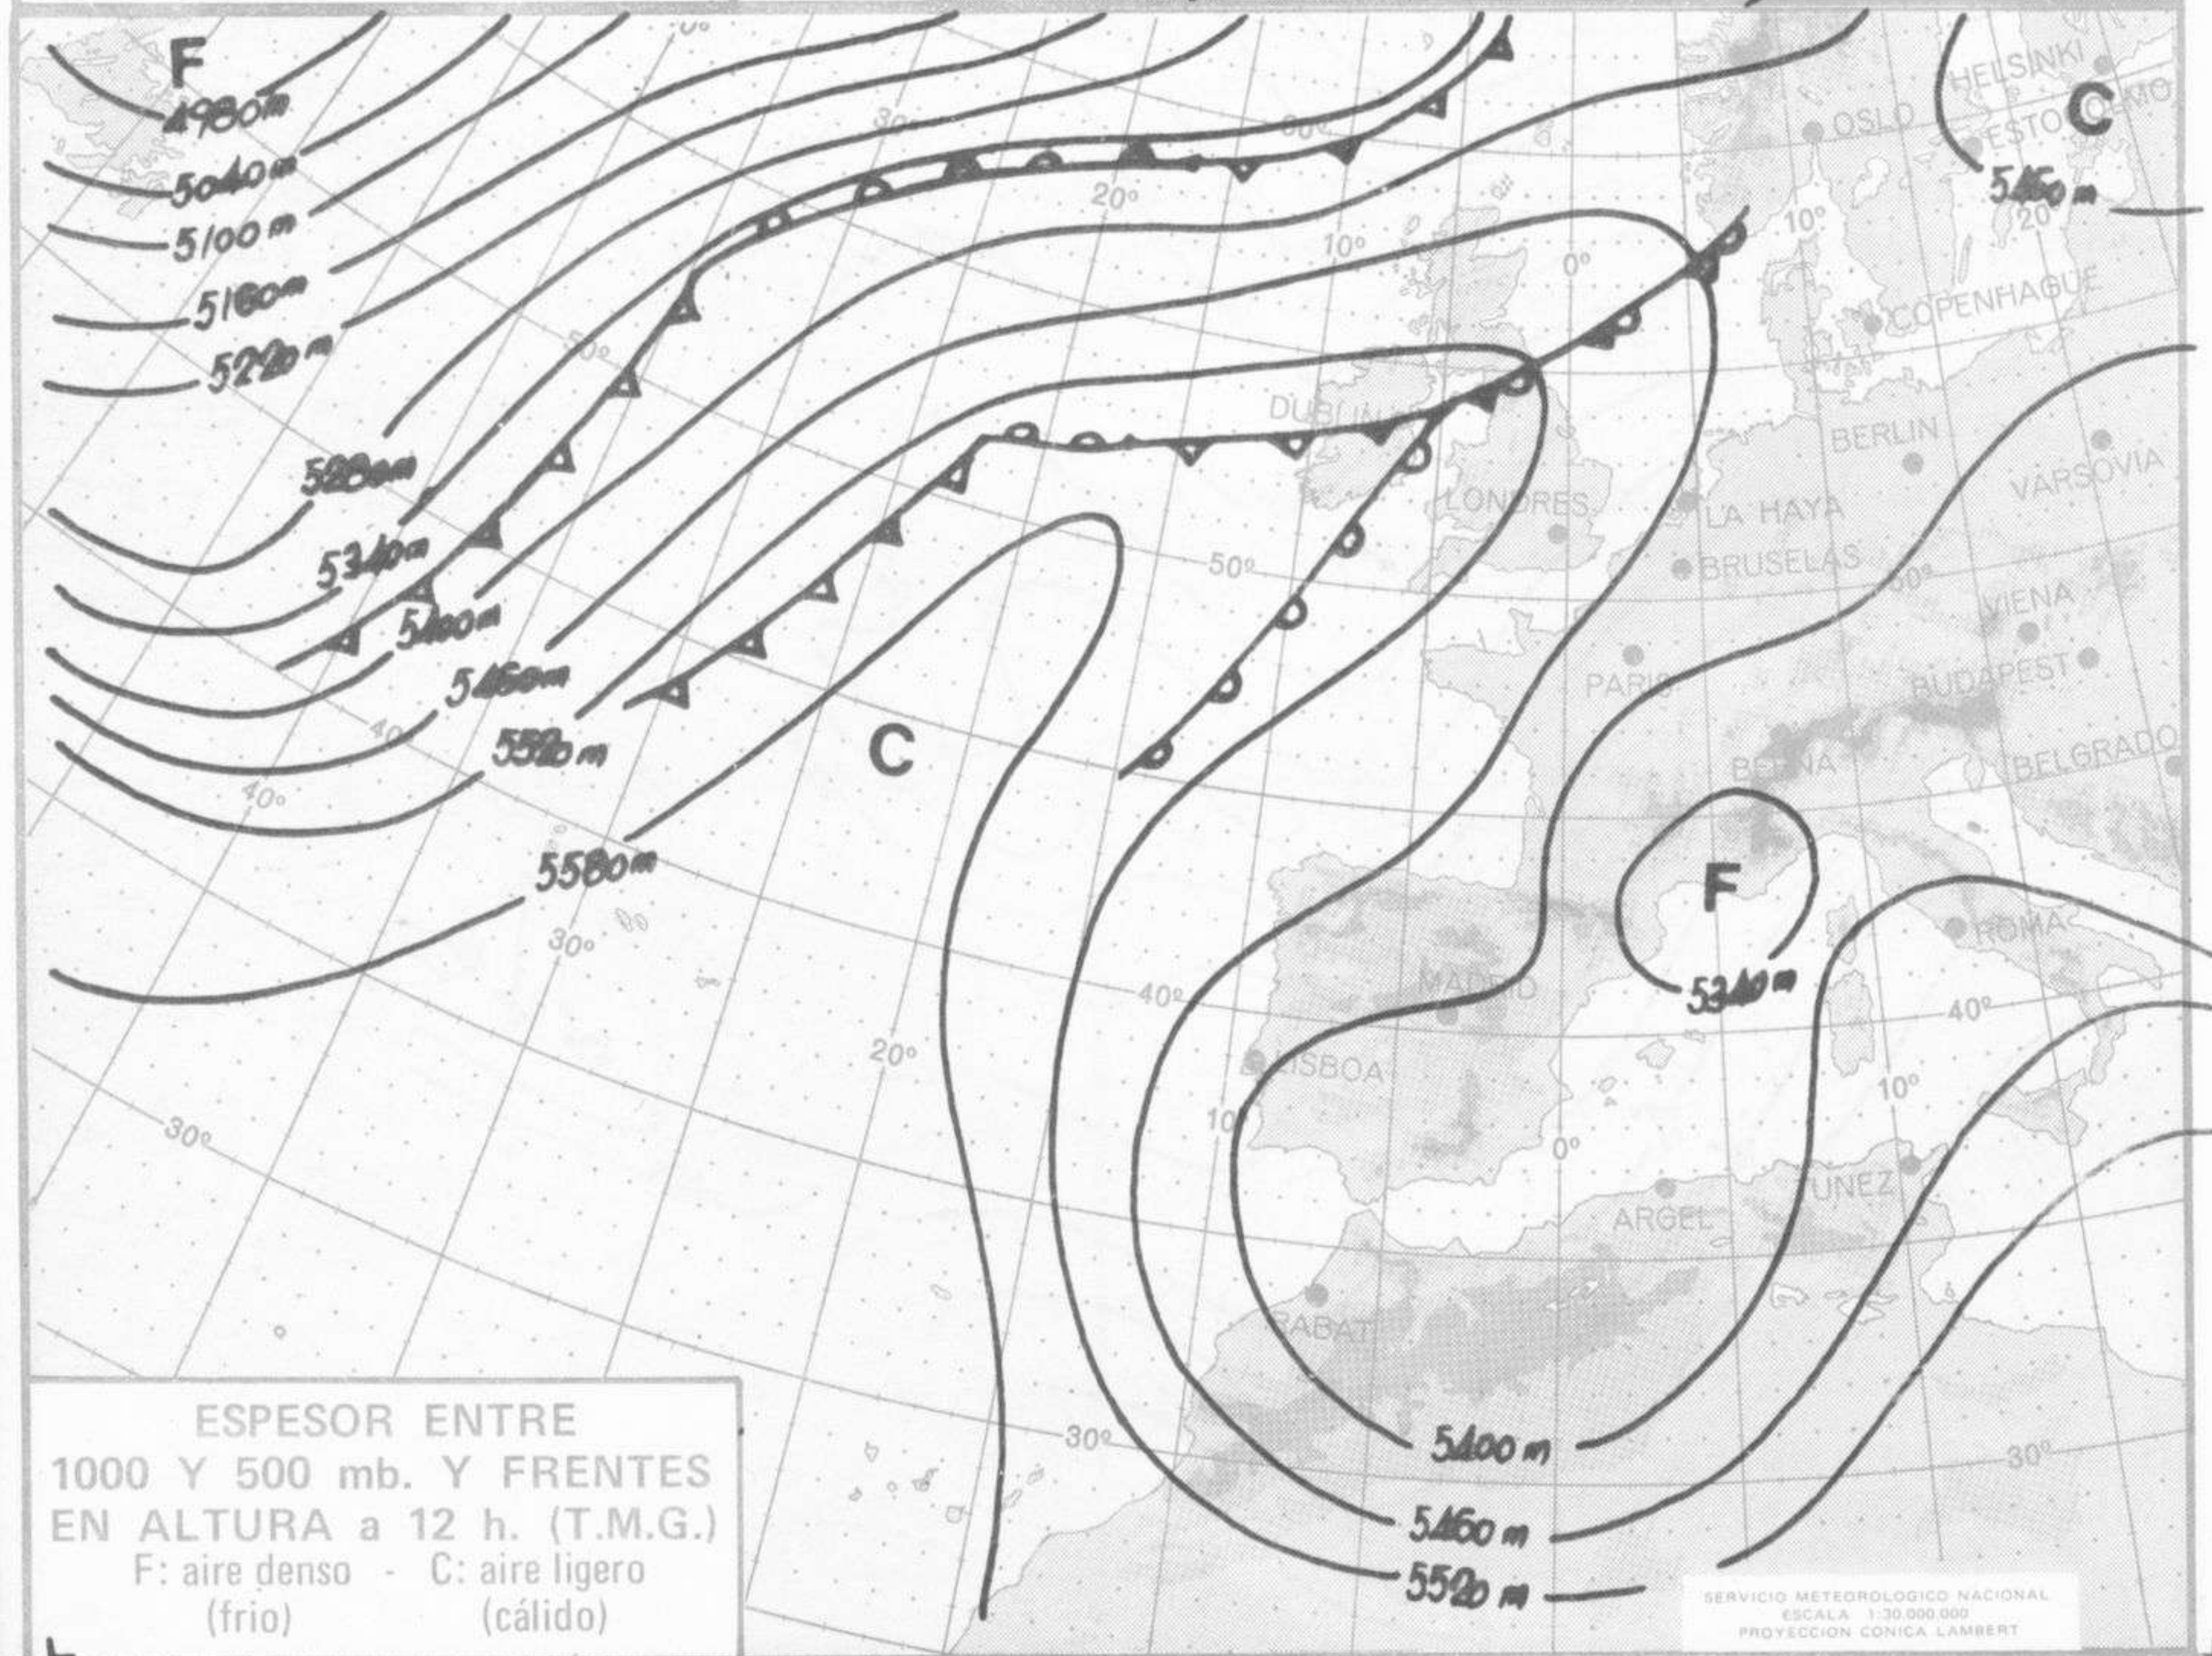

TOPOGRAFIA DE LA SUPERFICIE DE 500 mb. a 12 h. (T.M.G.)

ANALISIS EN SUPERFICIE a 12 h. (T.M.G.)

ALTURA Y DIRECCION DEL OLAJE a 06 h. (T.M.G.)

SERVICIO METEOROLOGICO NACIONAL
 ESCALA 1:30.000.000
 PROYECCION CONICA LAMBERT