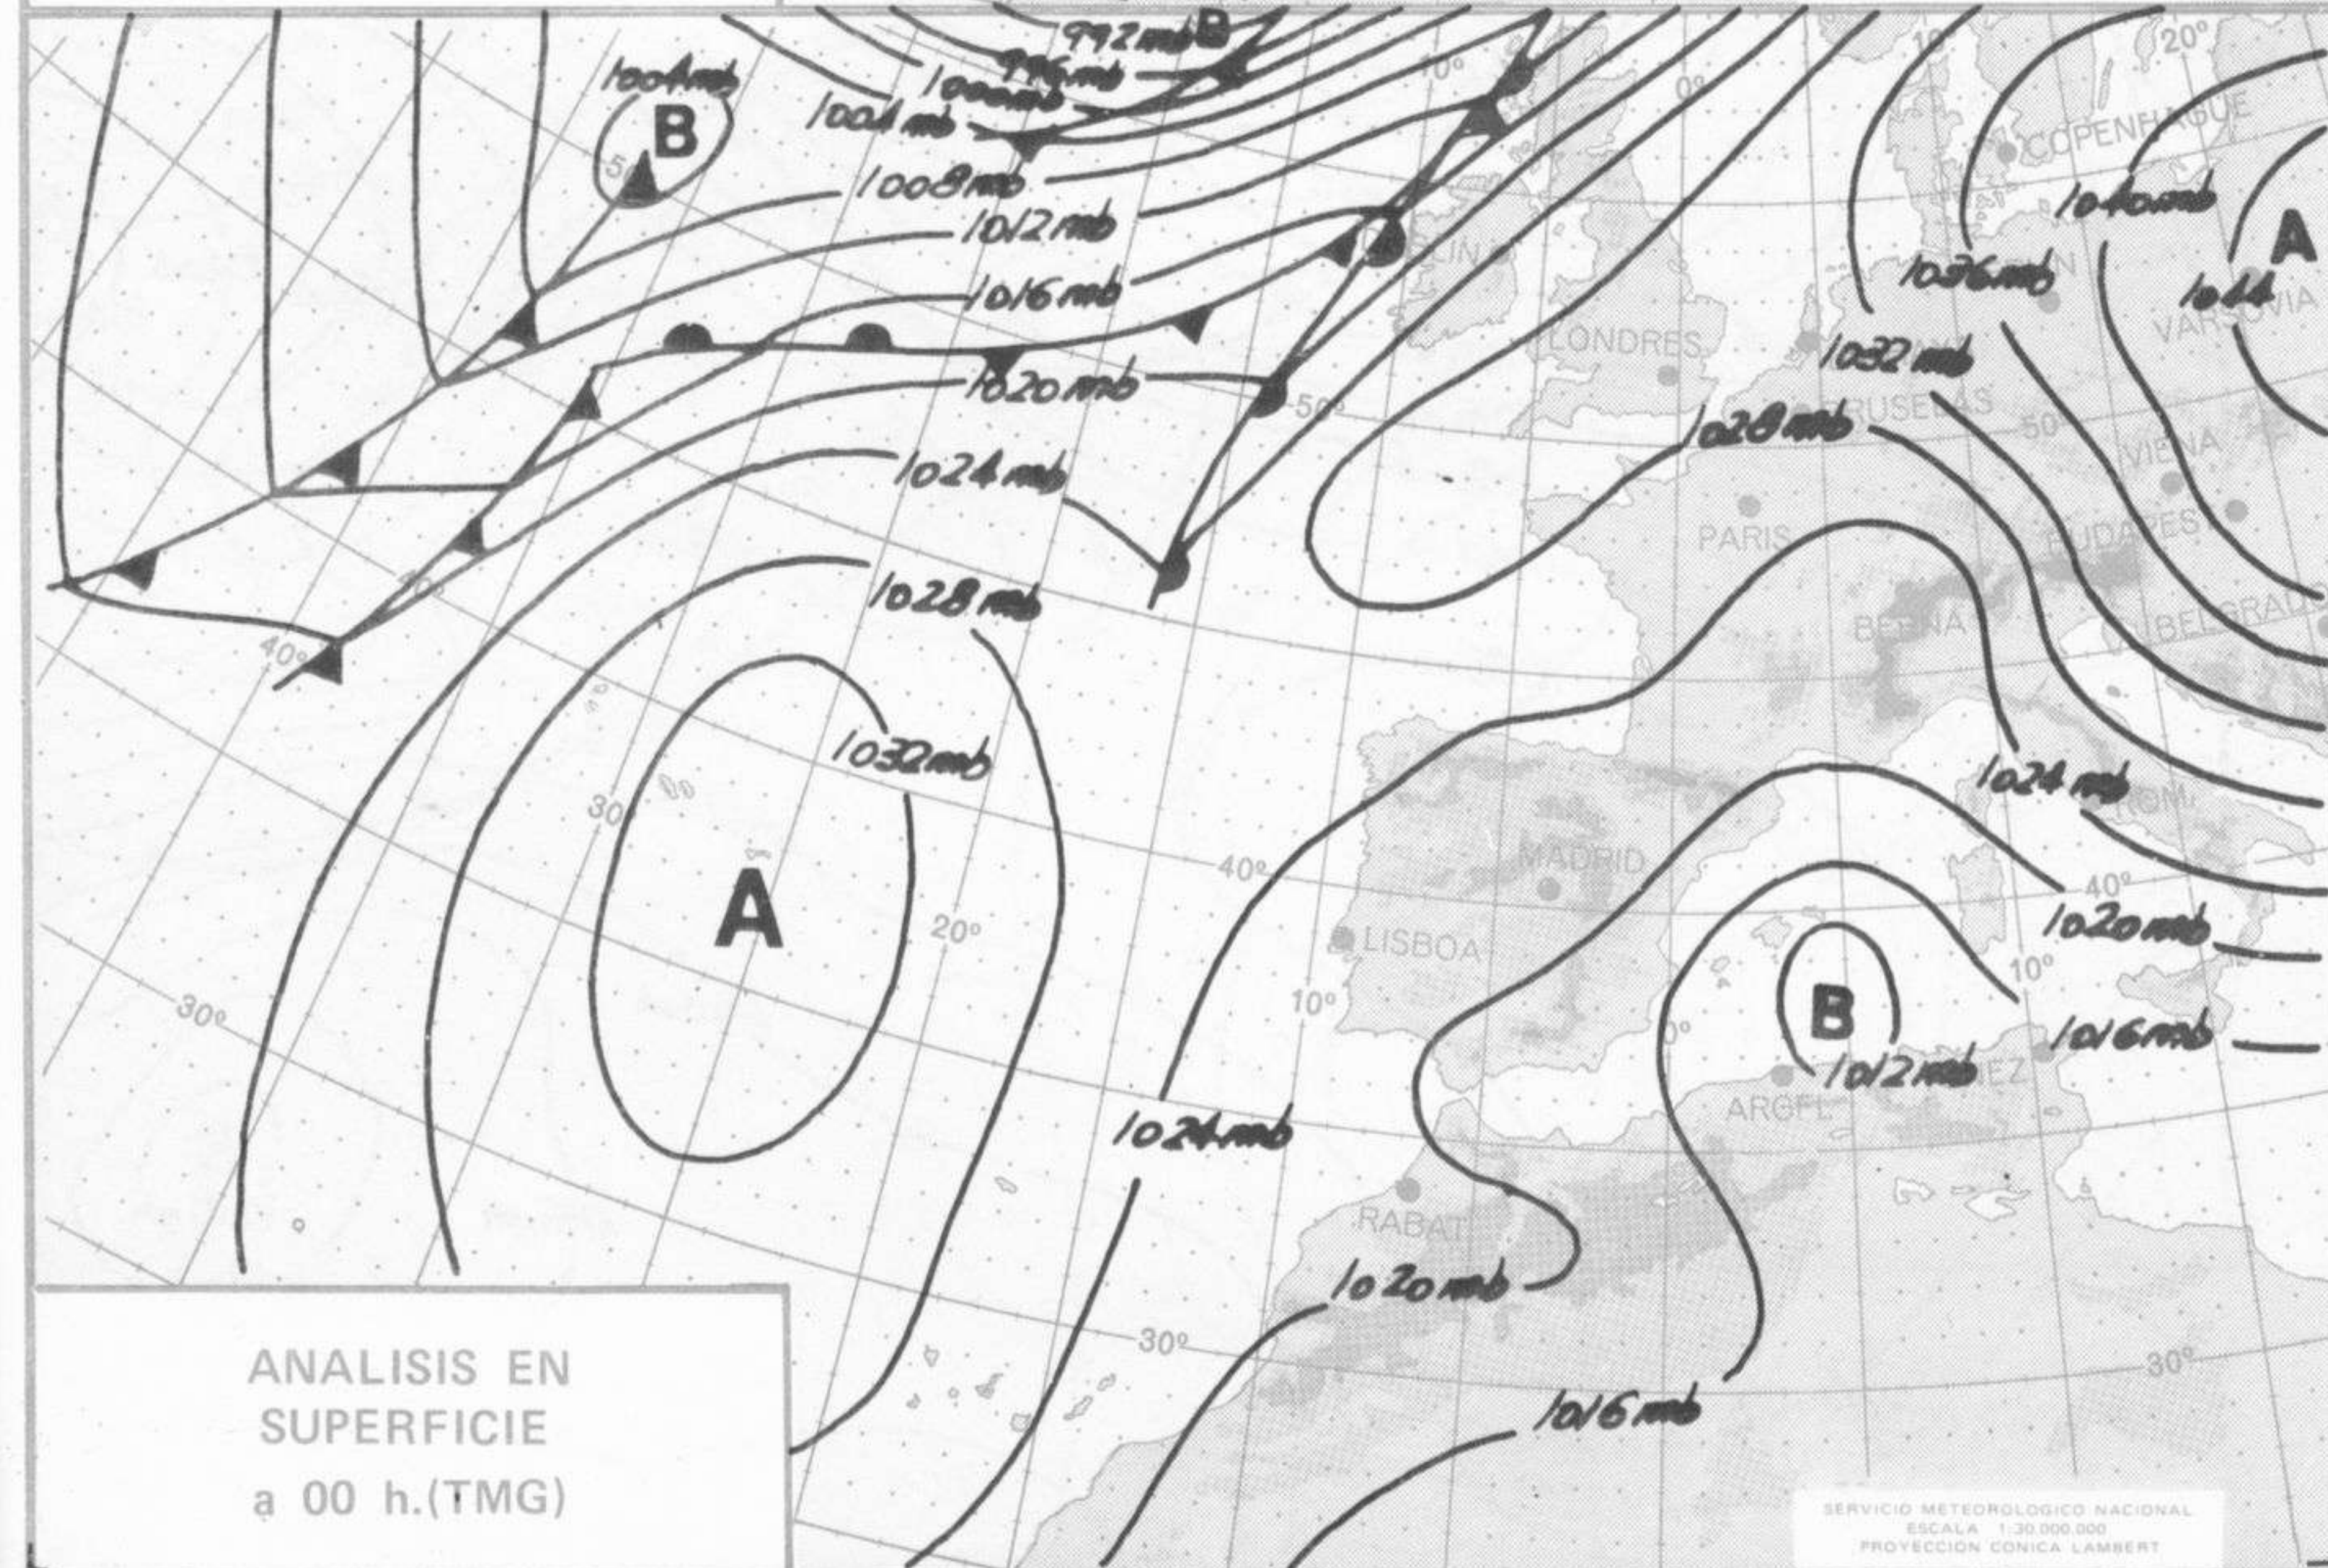

TOPOGRAFIA DE LA SUPERFICIE DE 500 mb. a 12 h. (T.M.G.)

INFORMACION TECNICA DIARIA

Núm. 365.

MADRID, SABADO 30 de DICIEMBRE de 1.972

Dirección postal: Centro de Análisis y Predicción (Ciudad Universitaria), Apartado 285 - Madrid - 3 - (España) - Teléfono: 244 35 00
Fonometeo local: teléfono 094 - Fonometeo España: teléfono 232 69 40 de Madrid