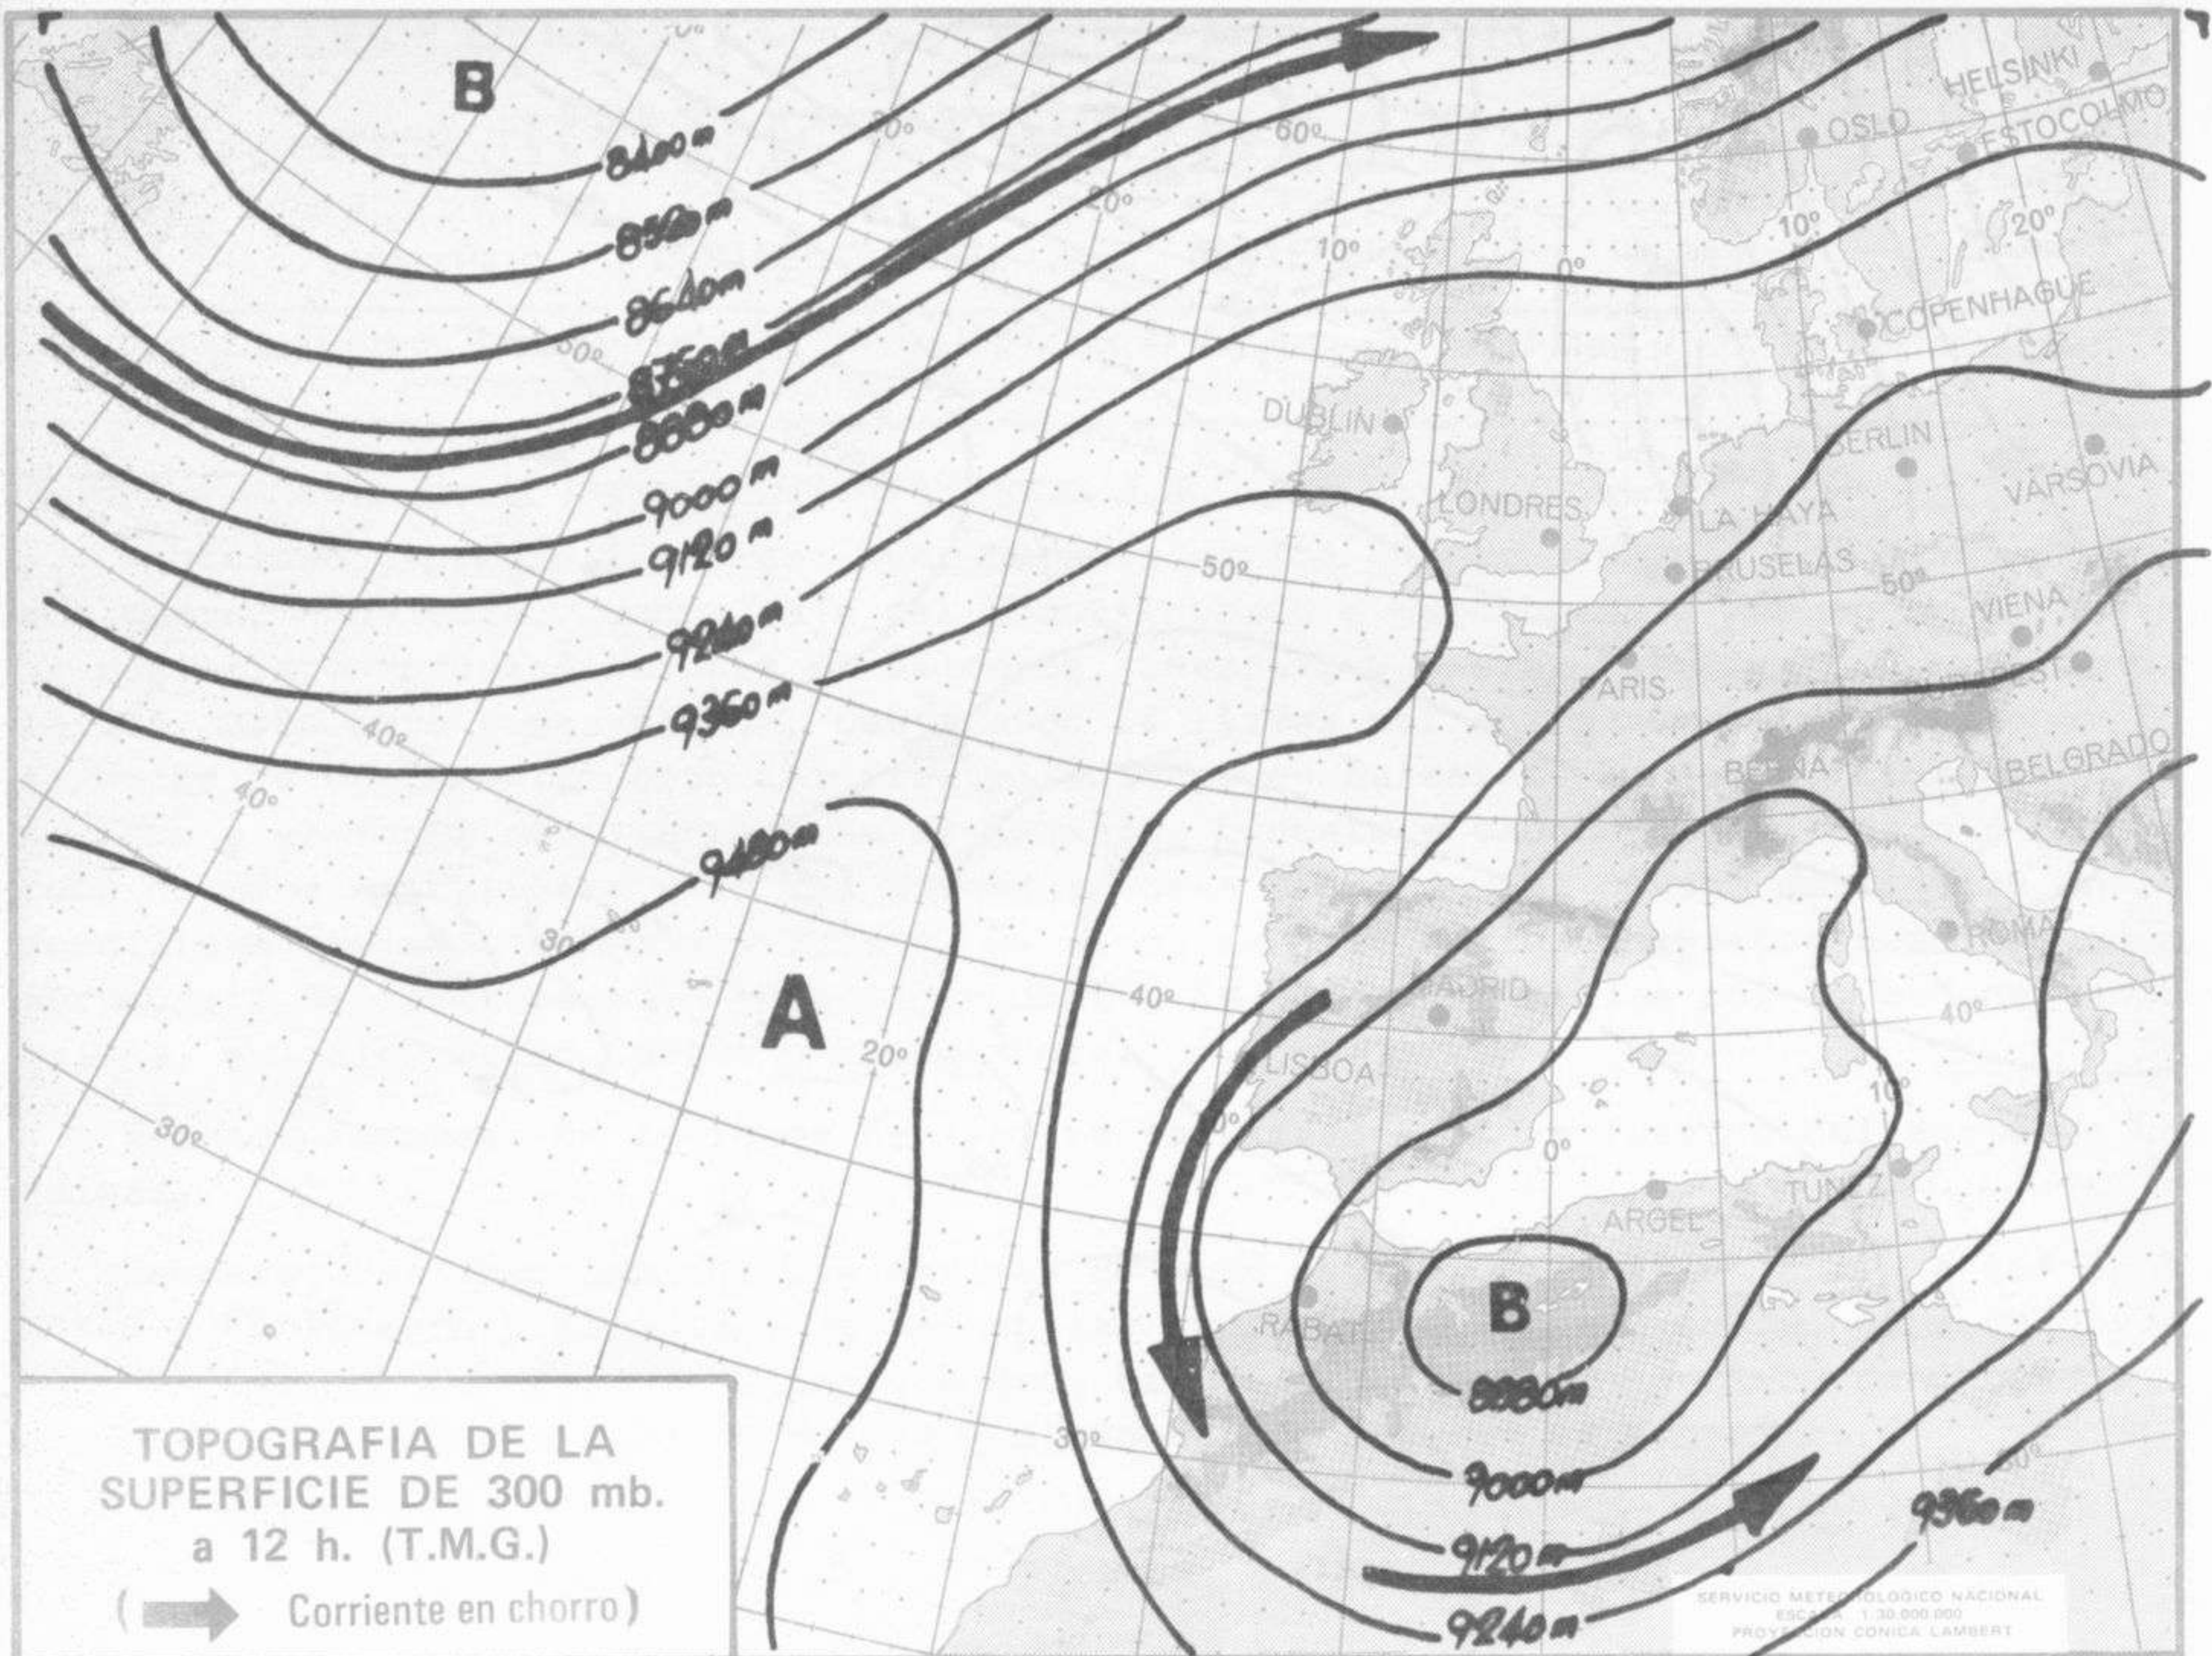

TOPOGRAFIA DE LA SUPERFICIE DE 500 mb. a 12 h. (T.M.G.)

ANALISIS EN SUPERFICIE a 12 h. (T.M.G.)

ALTURA Y DIRECCION DEL OLAJE a 06 h. (T.M.G.)

SERVICIO METEOROLOGICO NACIONAL
 ESCALA 1:30.000.000
 PROYECCION CONICA LAMBERT