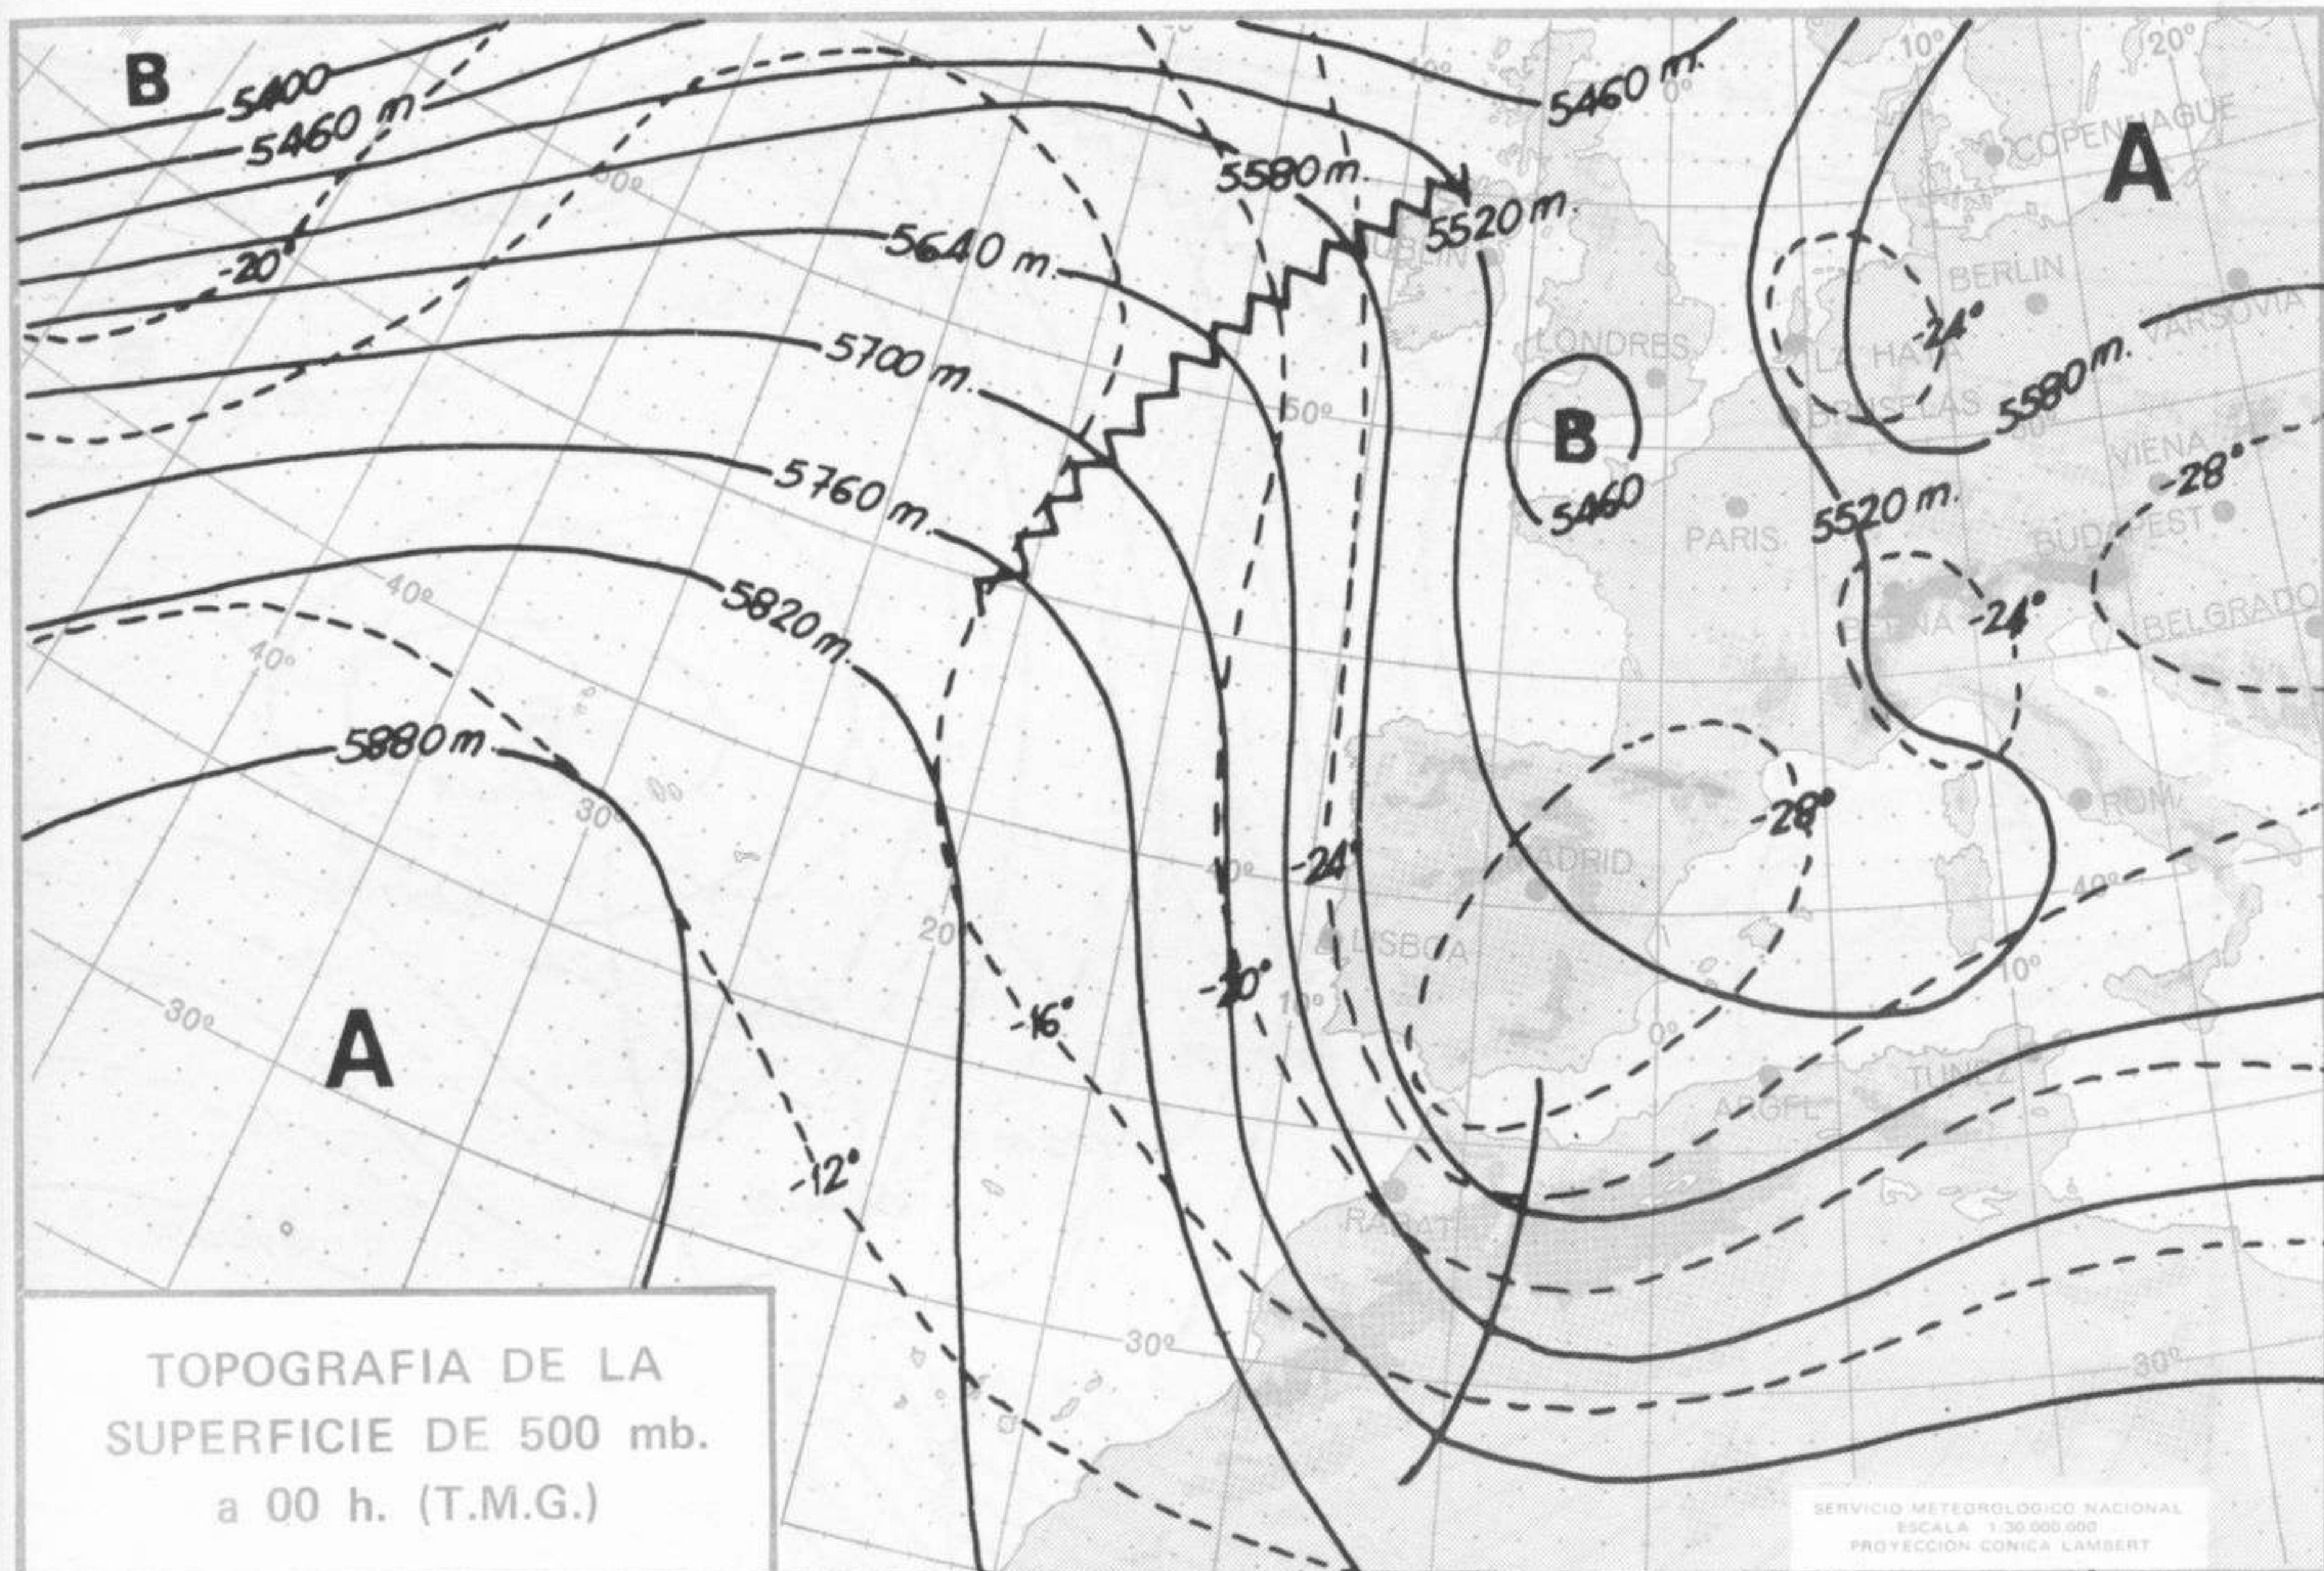

Dirección postal: Centro de Análisis y Predicción (Ciudad Universitaria), Apartado 285 - Madrid - 3 - (España) - Teléfono: 244 35 00
Fonometeo local: teléfono 094 - Fonometeo España: teléfono 232 69 40 de Madrid