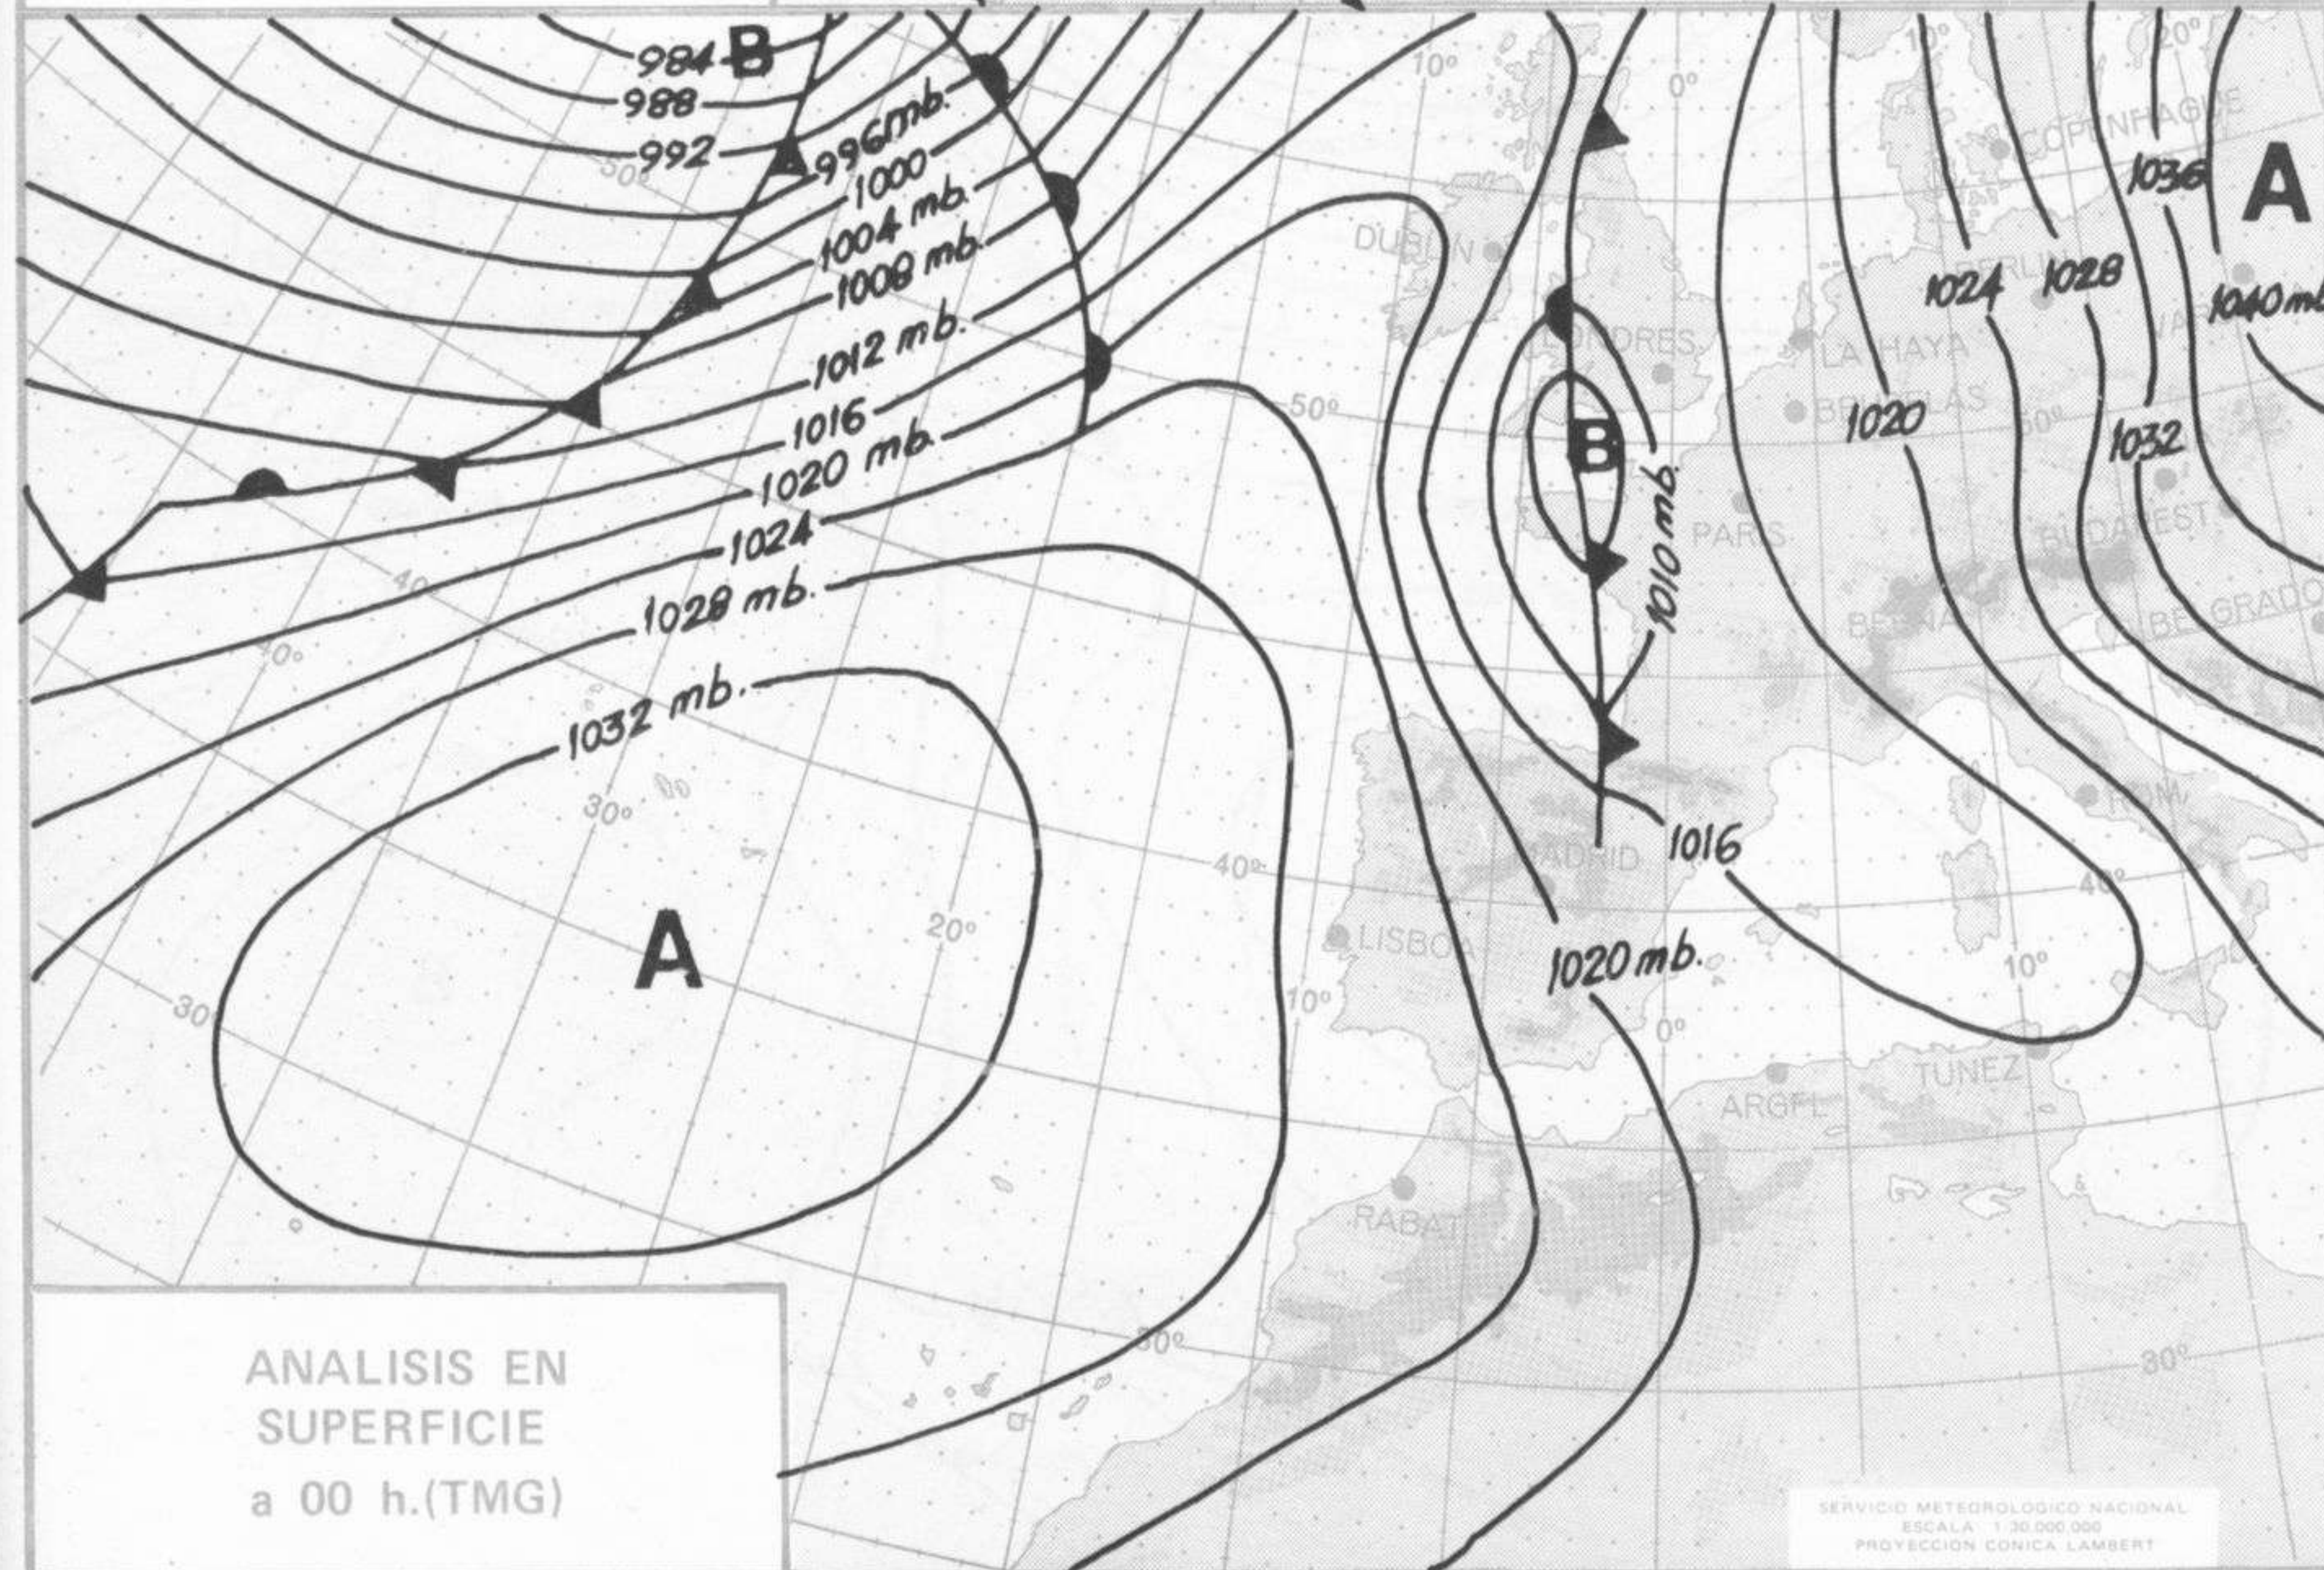

Dirección postal: Centro de Análisis y Predicción (Ciudad Universitaria), Apartado 285 - Madrid - 3 - (España) - Teléfono: 244 35 00
Fonometeo local: teléfono 094 - Fonometeo España: teléfono 232 69 40 de Madrid