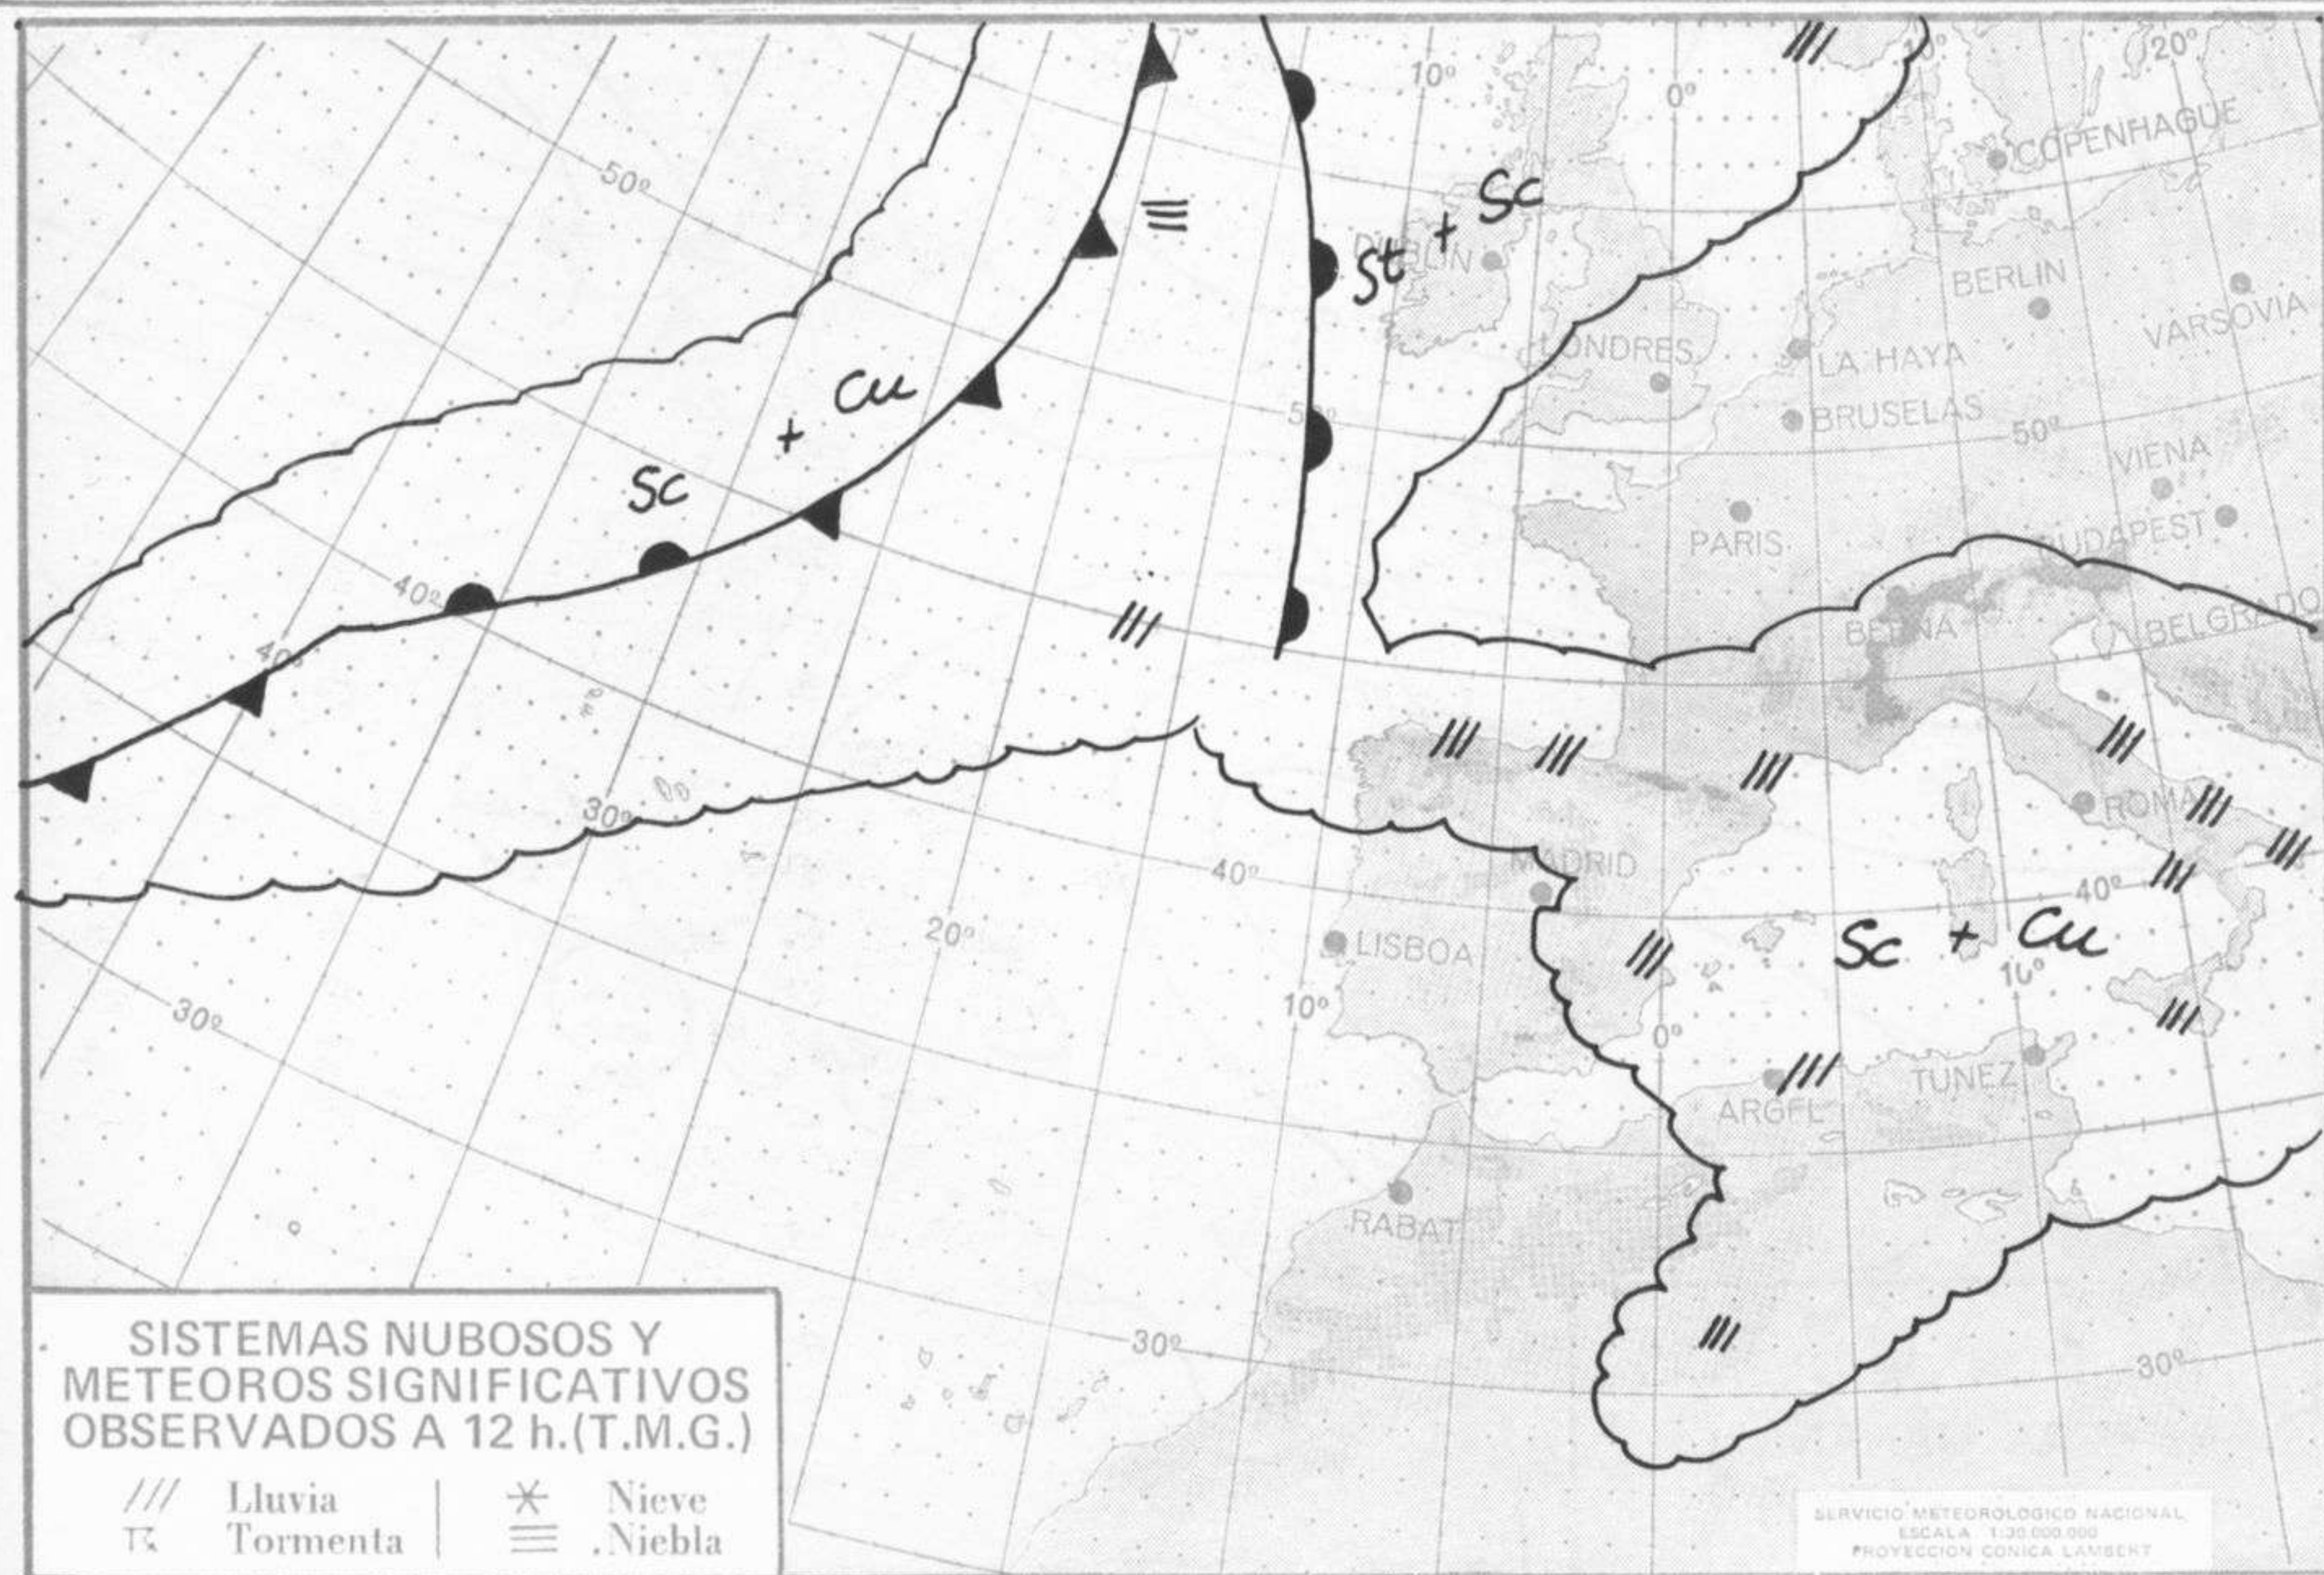

Estaciones	Temperaturas (°C)			Precipitación (l/m²)		Horas de sol ayer	Meteoros significativos			
	Máxima de ayer	Mínima de hoy	12 horas de hoy	06 ayer a 06 hoy	Hoy 06-12		18 horas de ayer	00 horas de hoy	06 horas de hoy	12 horas de hoy
Castellón de la Plana	17						☉			
Valencia (A)	15	6	8		ip	6.2	☉	☉	☉	●
Valencia	16	9				6.8	☉			
Alicante (A)	15	8		1		6.4	☉	☉	☉	
Alicante		8				6.0			☉	
Murcia (A)	15	6	12			3.6	☉		☉	
Murcia	15		11				☉			☉
Cartagena	15	9	11				☉		☉	☉
San Javier	16	4	13			4.2	☉	☉	☉	☉
Sevilla (A)	15	2	11	ip		4.4	☉	☉	☉	☉
Córdoba (A)	13	0	4			2.9	☉	☉	☉	●
Jaén										
Granada (A)		-1	5	2		0.9	☉	☉	☉	☉
Huelva	14						☉			
Jerez de la Frontera (A) ...	14	4	10				☉	☉	☉	☉
Cádiz	14	8	10	ip		6.5	☉		☉	☉
San Fernando	14	6	10			6.2	☉		☉	☉
Tarifa	15	7	9	ip		6.1	☉	☉	☉	☉
Málaga (A)	16	6	11			6.1	☉	☉	☉	☉
Almería (A)	18	9	16			7.3	☉		☉	☉
Palma de Mallorca (A)	14	0	9	1	4	4.1	☉	☉	☉	☉
Mahón (A)	15	6	12			5.0	☉	☉	☉	☉
Ibiza (A)	14	8	8	1	2	6.4	☉	☉	☉	☉
Santa Cruz de Tenerife (A)...	14	10	12			1.2	●		☉	☉
Santa Cruz de Tenerife	22	16	18	ip		1.5	●	●	☉	☉
Las Palmas (A)	19	17	18	ip		3.0	●		☉	☉
Fuerteventura (A)	20	15	19			3.0	●	●	☉	☉
Lanzarote (A)	19	15	18	ip		2.1	☉		☉	☉
Ceuta	14		9				☉			☉
Melilla	16	11	13	1	ip		☉	☉	☉	☉