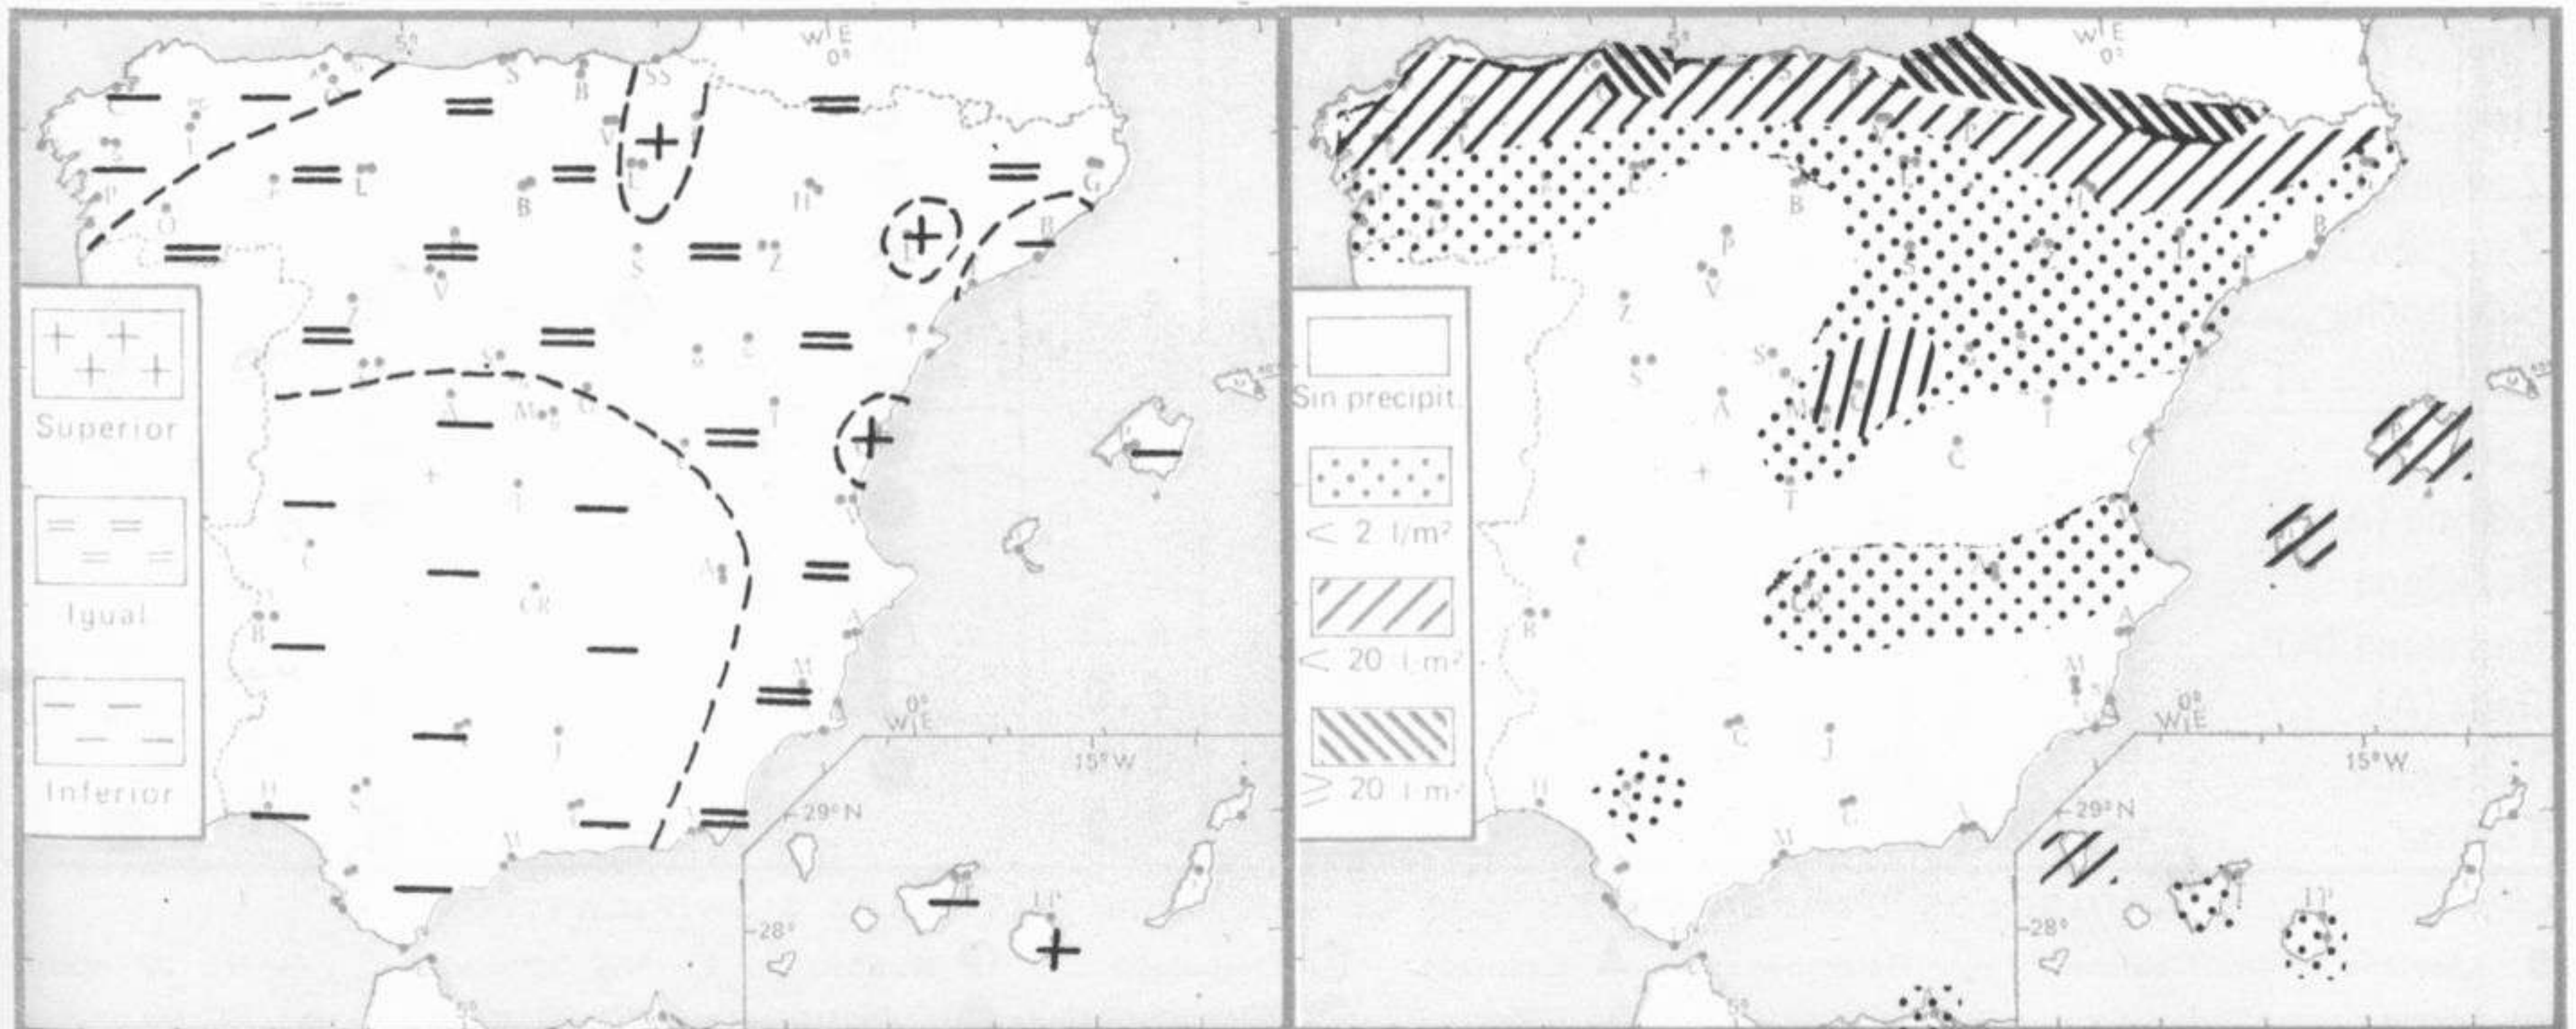

Nubosidad y precipitaciones: Se han registrado chubascos en Galicia, vertiente cantábrica, sistema Central, Ebro, sistema Ibérico, Pirineos, Baleares y puntos del Duero, La Mancha, Cataluña y Canarias y muy dispersos y débiles en Andalucía. También llovió en Melilla. Las precipitaciones han sido de nieve en alturas superiores a los 1.000 metros, en general. Esta madrugada había bancos de niebla en algunos lugares de la Mancha y Guadalquivir.

Vientos fuertes: Rachas en Vizcaya y aisladas en Gran Canaria, algo superiores a 50 Kms. hora.

Temperaturas destacables: Máximas extremas entre capitales de provincias: 2ª en Soria y Avila, 18ª en Almería, 19ª en Las Palmas y 22ª en Santa Cruz de Tenerife
Mínimas extremas: 2ª bajo cero en Albacete y Gerona, 9ª en Valencia y 16 a 17ª en Canarias.

PRONOSTICO PARA MAÑANA:

Nubosidad variable en el Cantábrico y área mediterránea con algún chubasco aislado. En las demás regiones cielo poco nuboso, excepto en los Pirineos y cordillera Cantábrica, donde se producirán chubascos de nieve. En Canarias, parcialmente nuboso al norte de las islas.

TENDENCIA PARA LOS DIAS ..... 31 y 1 .....

Día 31: Continuará el tiempo con análogas características.

Día 1: Aumento de nubosidad en el área mediterránea y zonas del Centro con algún chubasco. En las demás regiones cielo poco nuboso.

NIVEL TERMICO RESPECTO AL NORMAL

AREAS CON PRECIPITACION (12 h. ayer a 12 h. hoy)