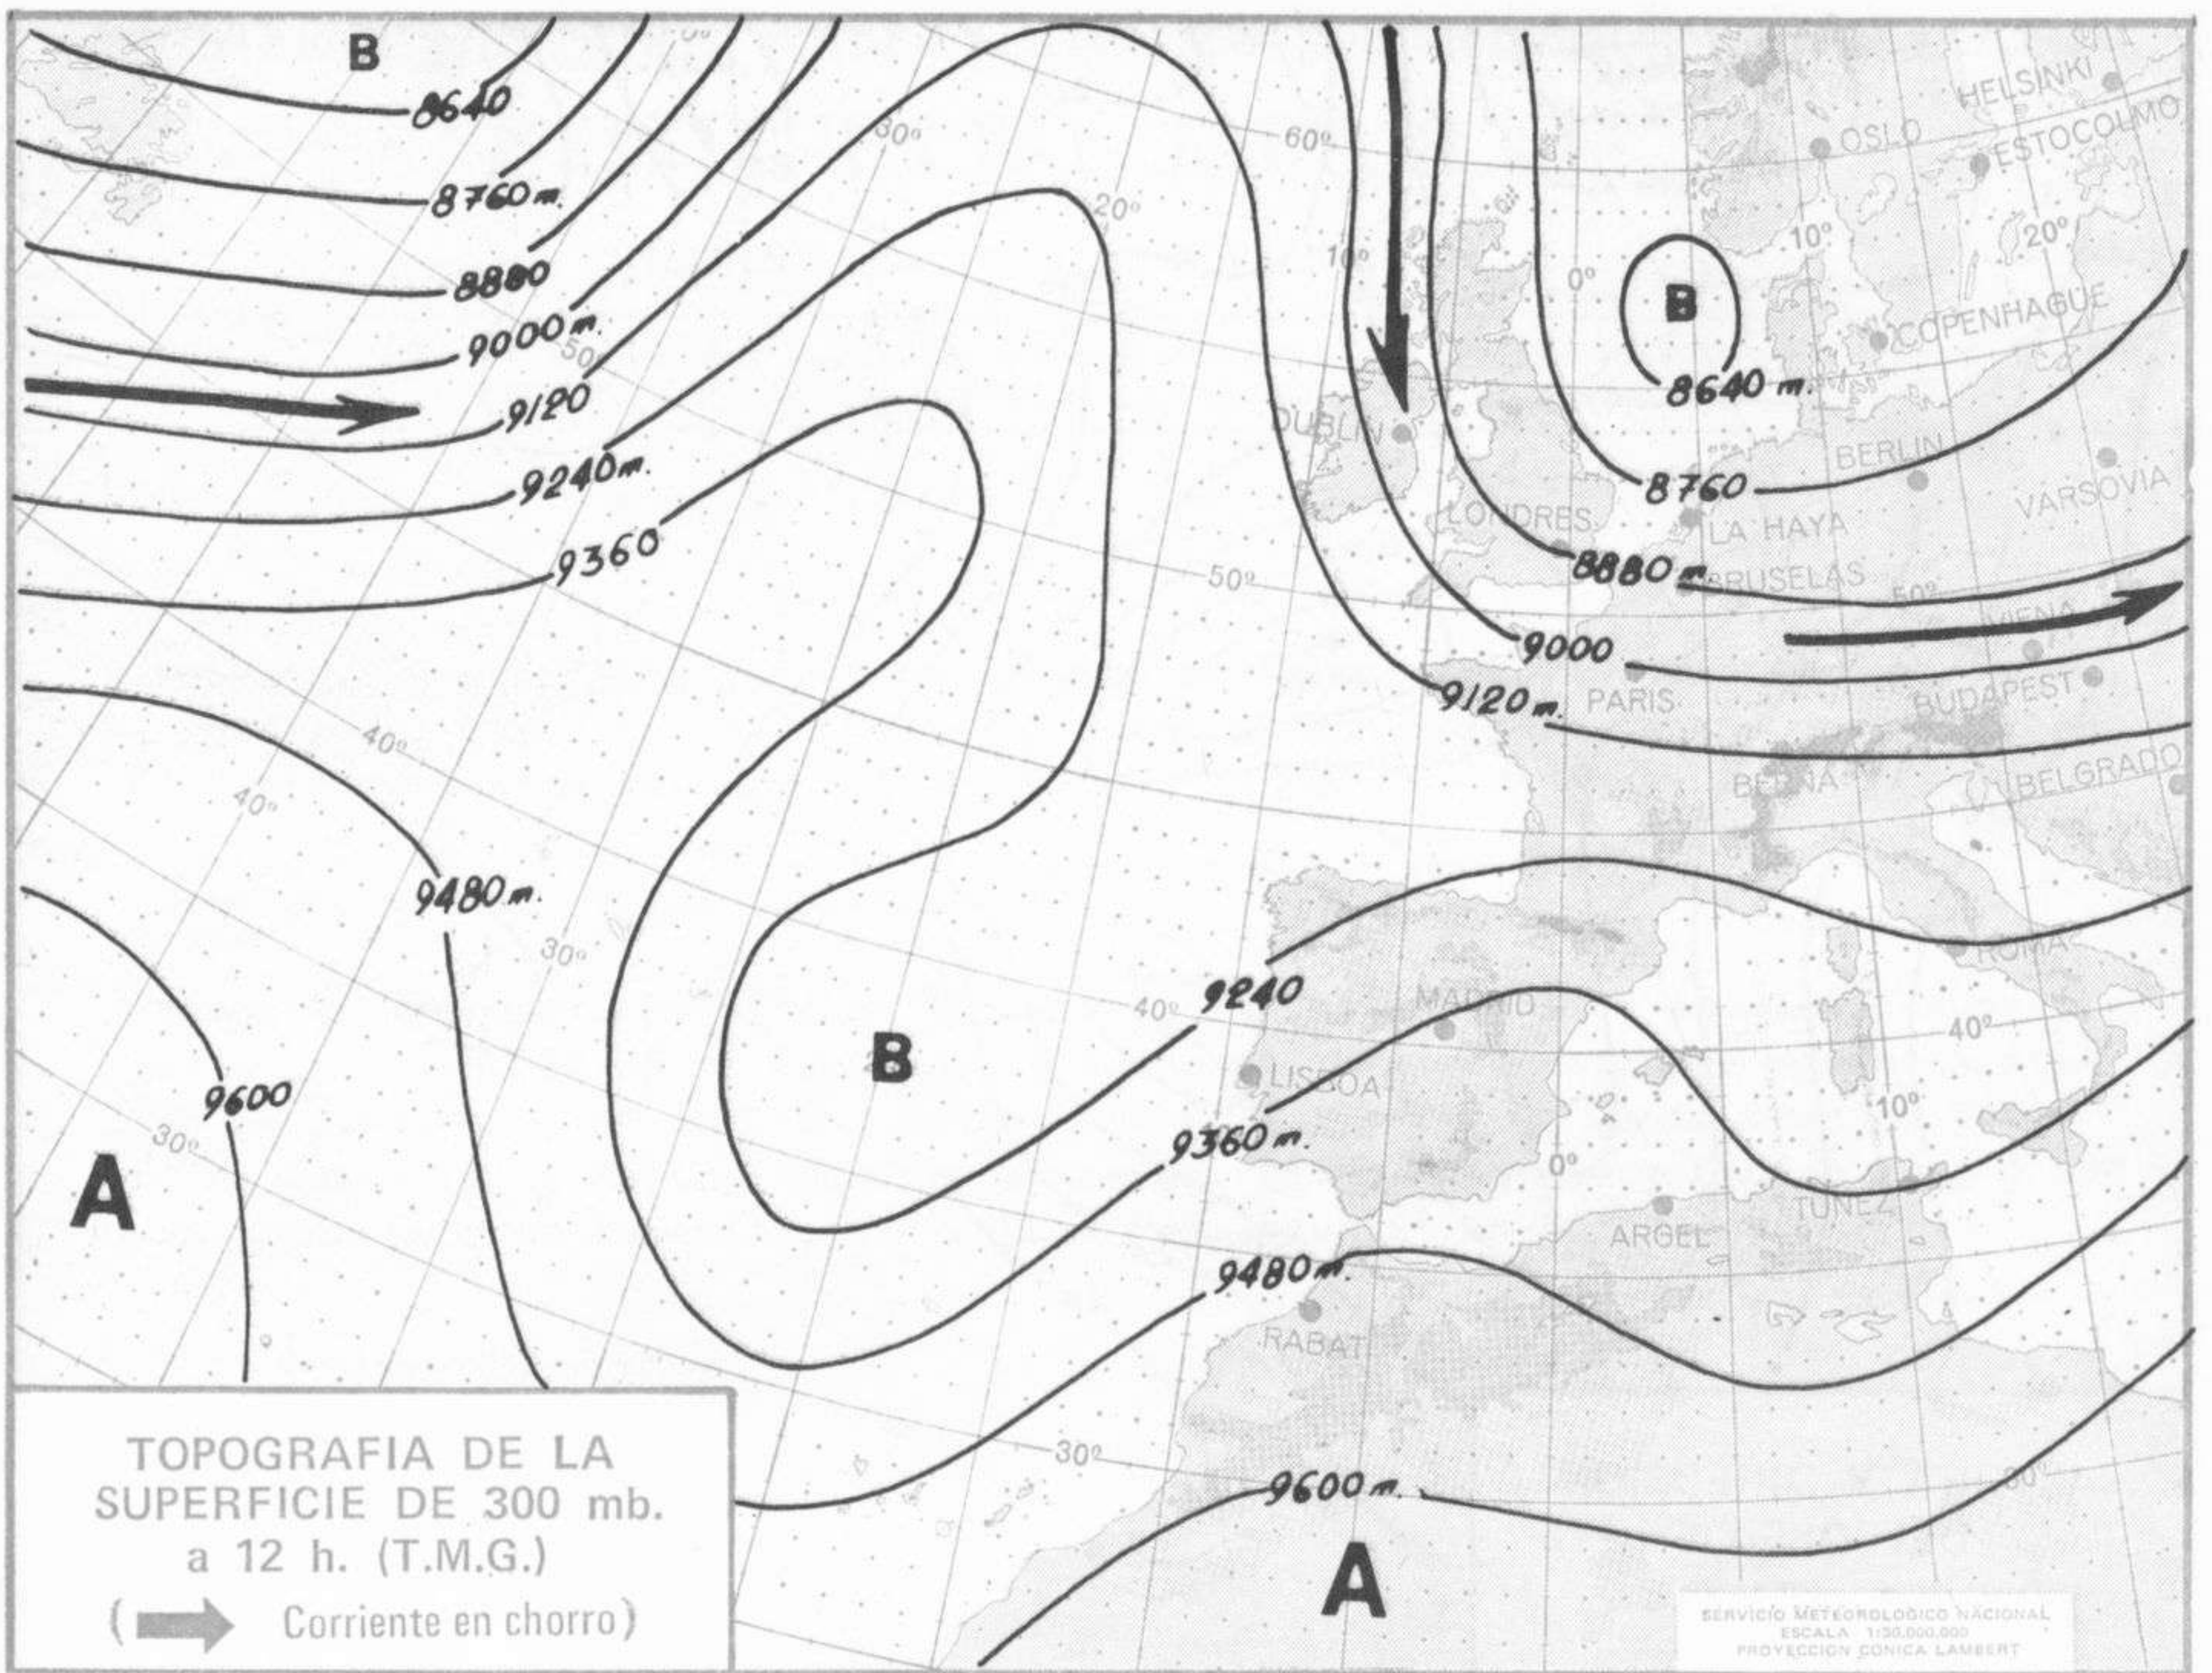

SERVICIO METEOROLÓGICO NACIONAL
ESCALA 1:30.000.000
PROYECCION CONICA LAMBERT