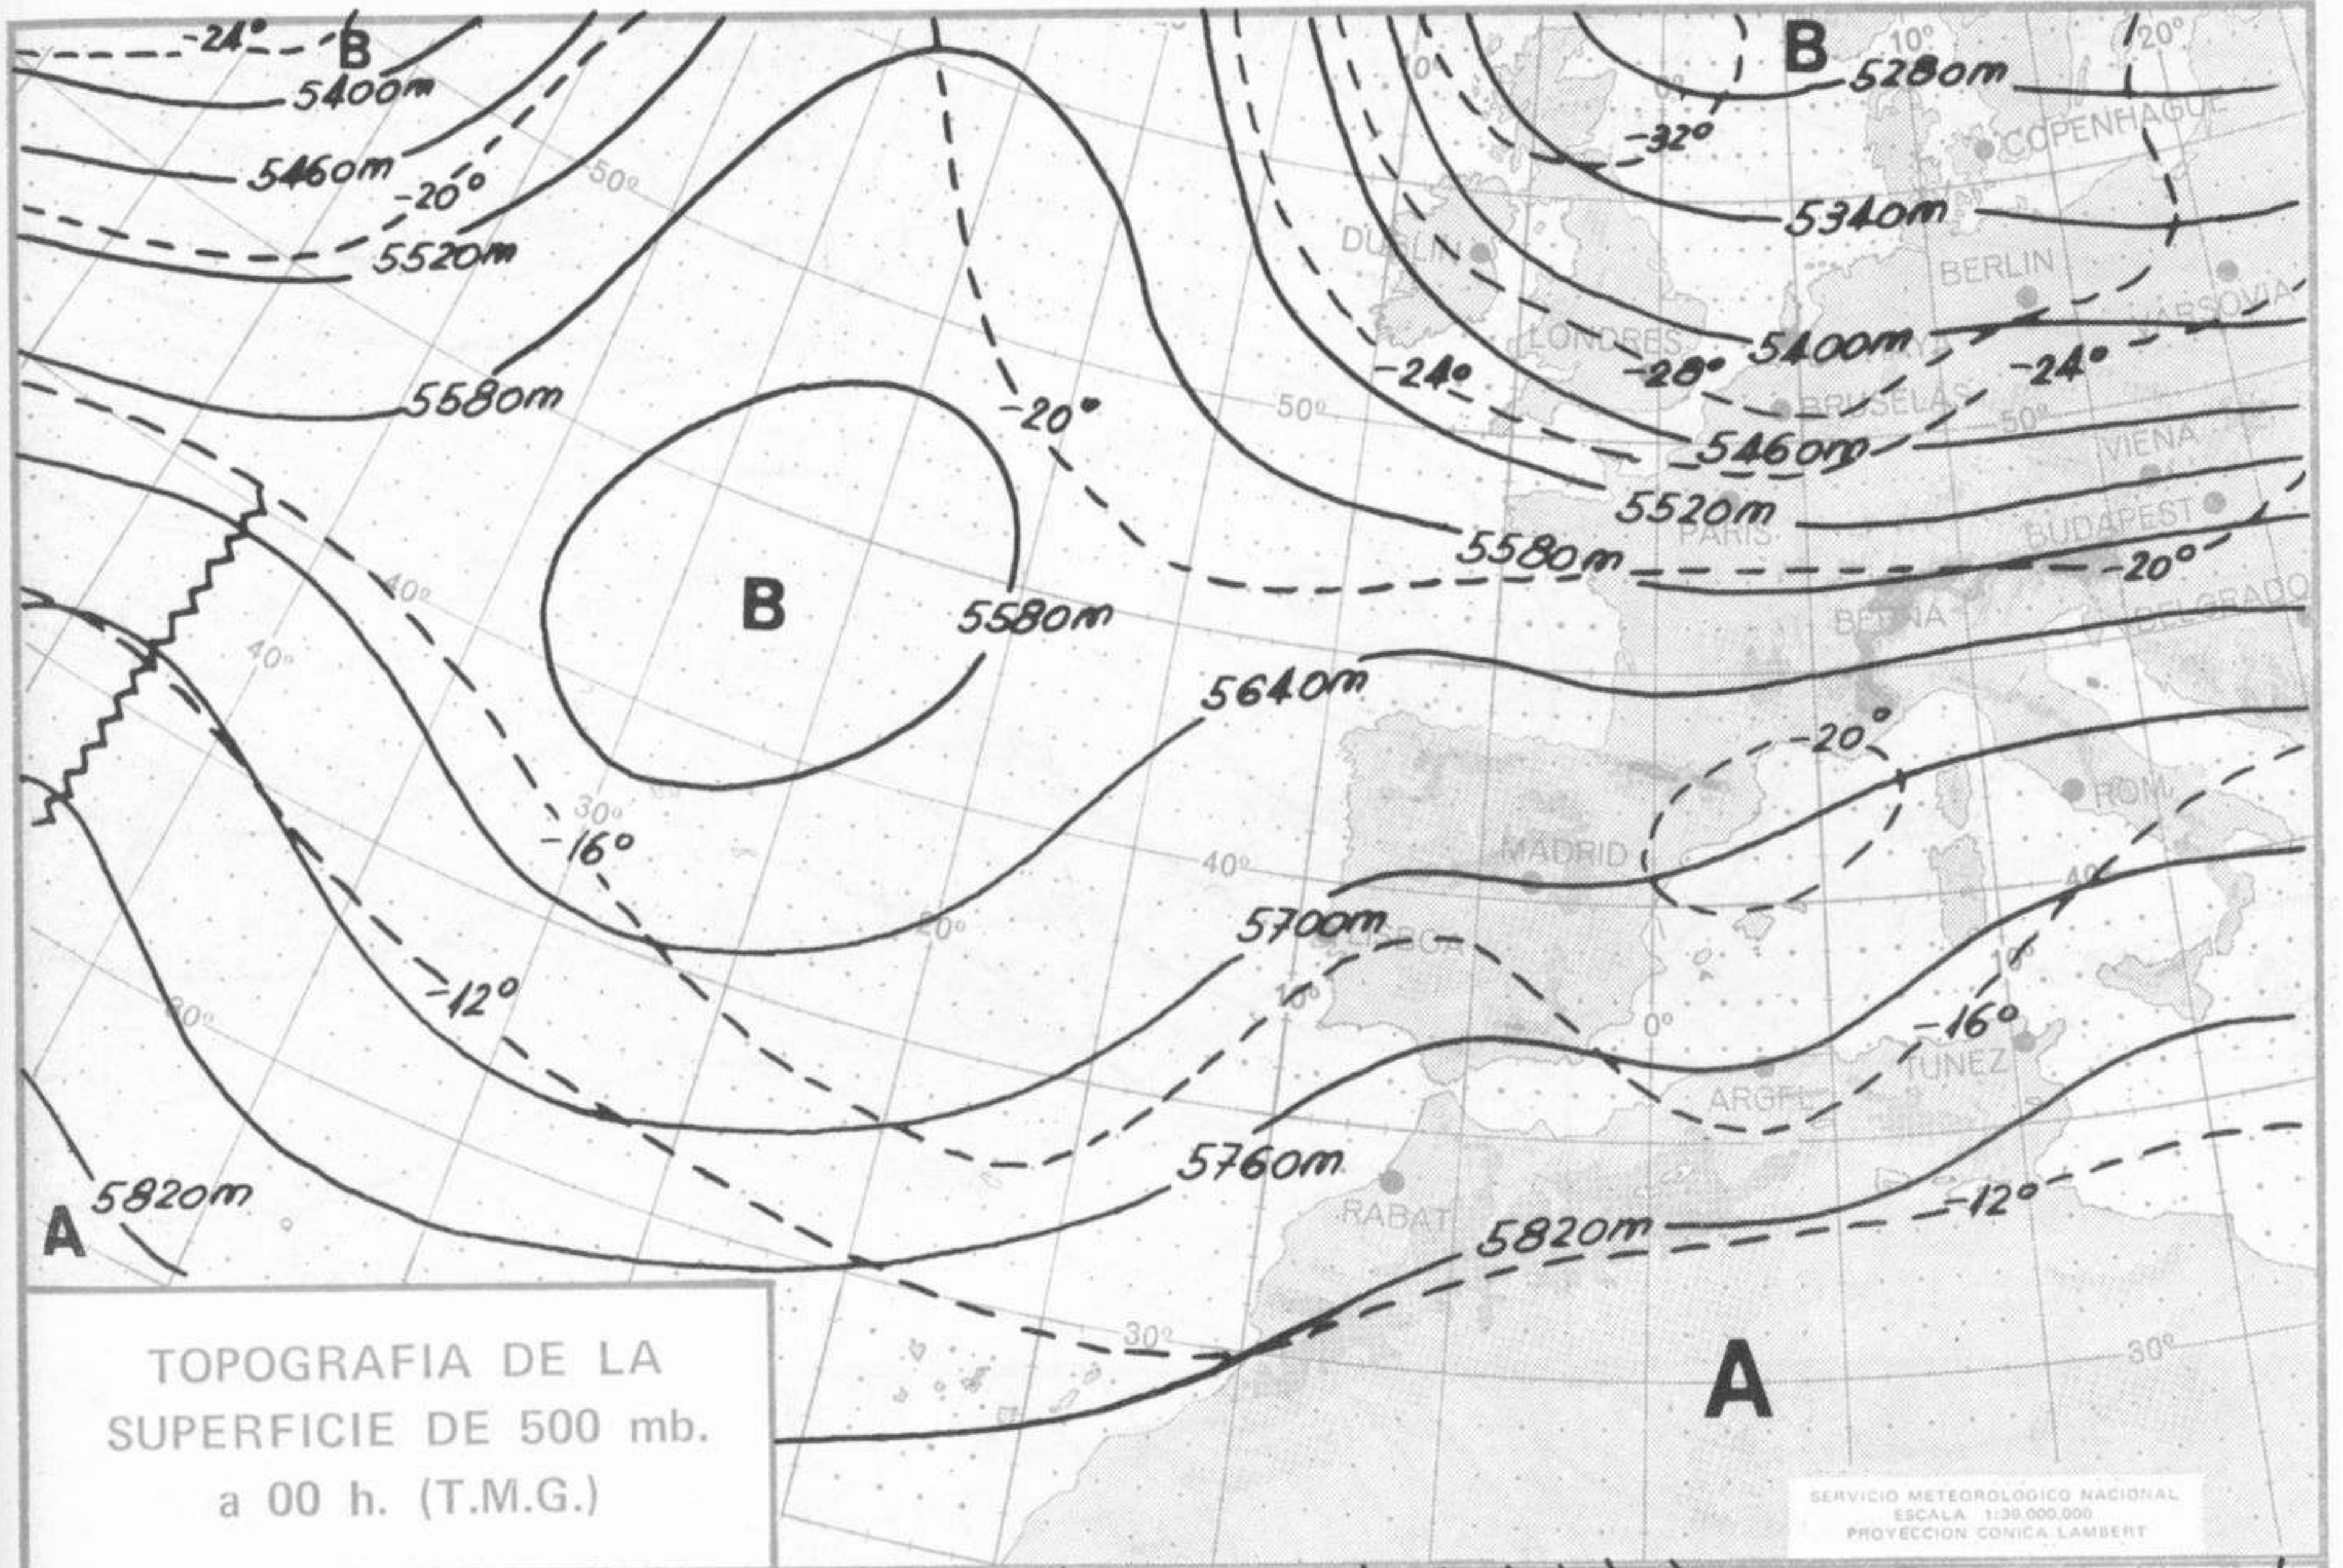

Dirección postal: Centro de Análisis y Predicción (Ciudad Universitaria), Apartado 285 - Madrid - 3 - (España) - Teléfono: 244 35 00
Fonometeo local: teléfono 094 - Fonometeo España: teléfono 232 69 40 de Madrid