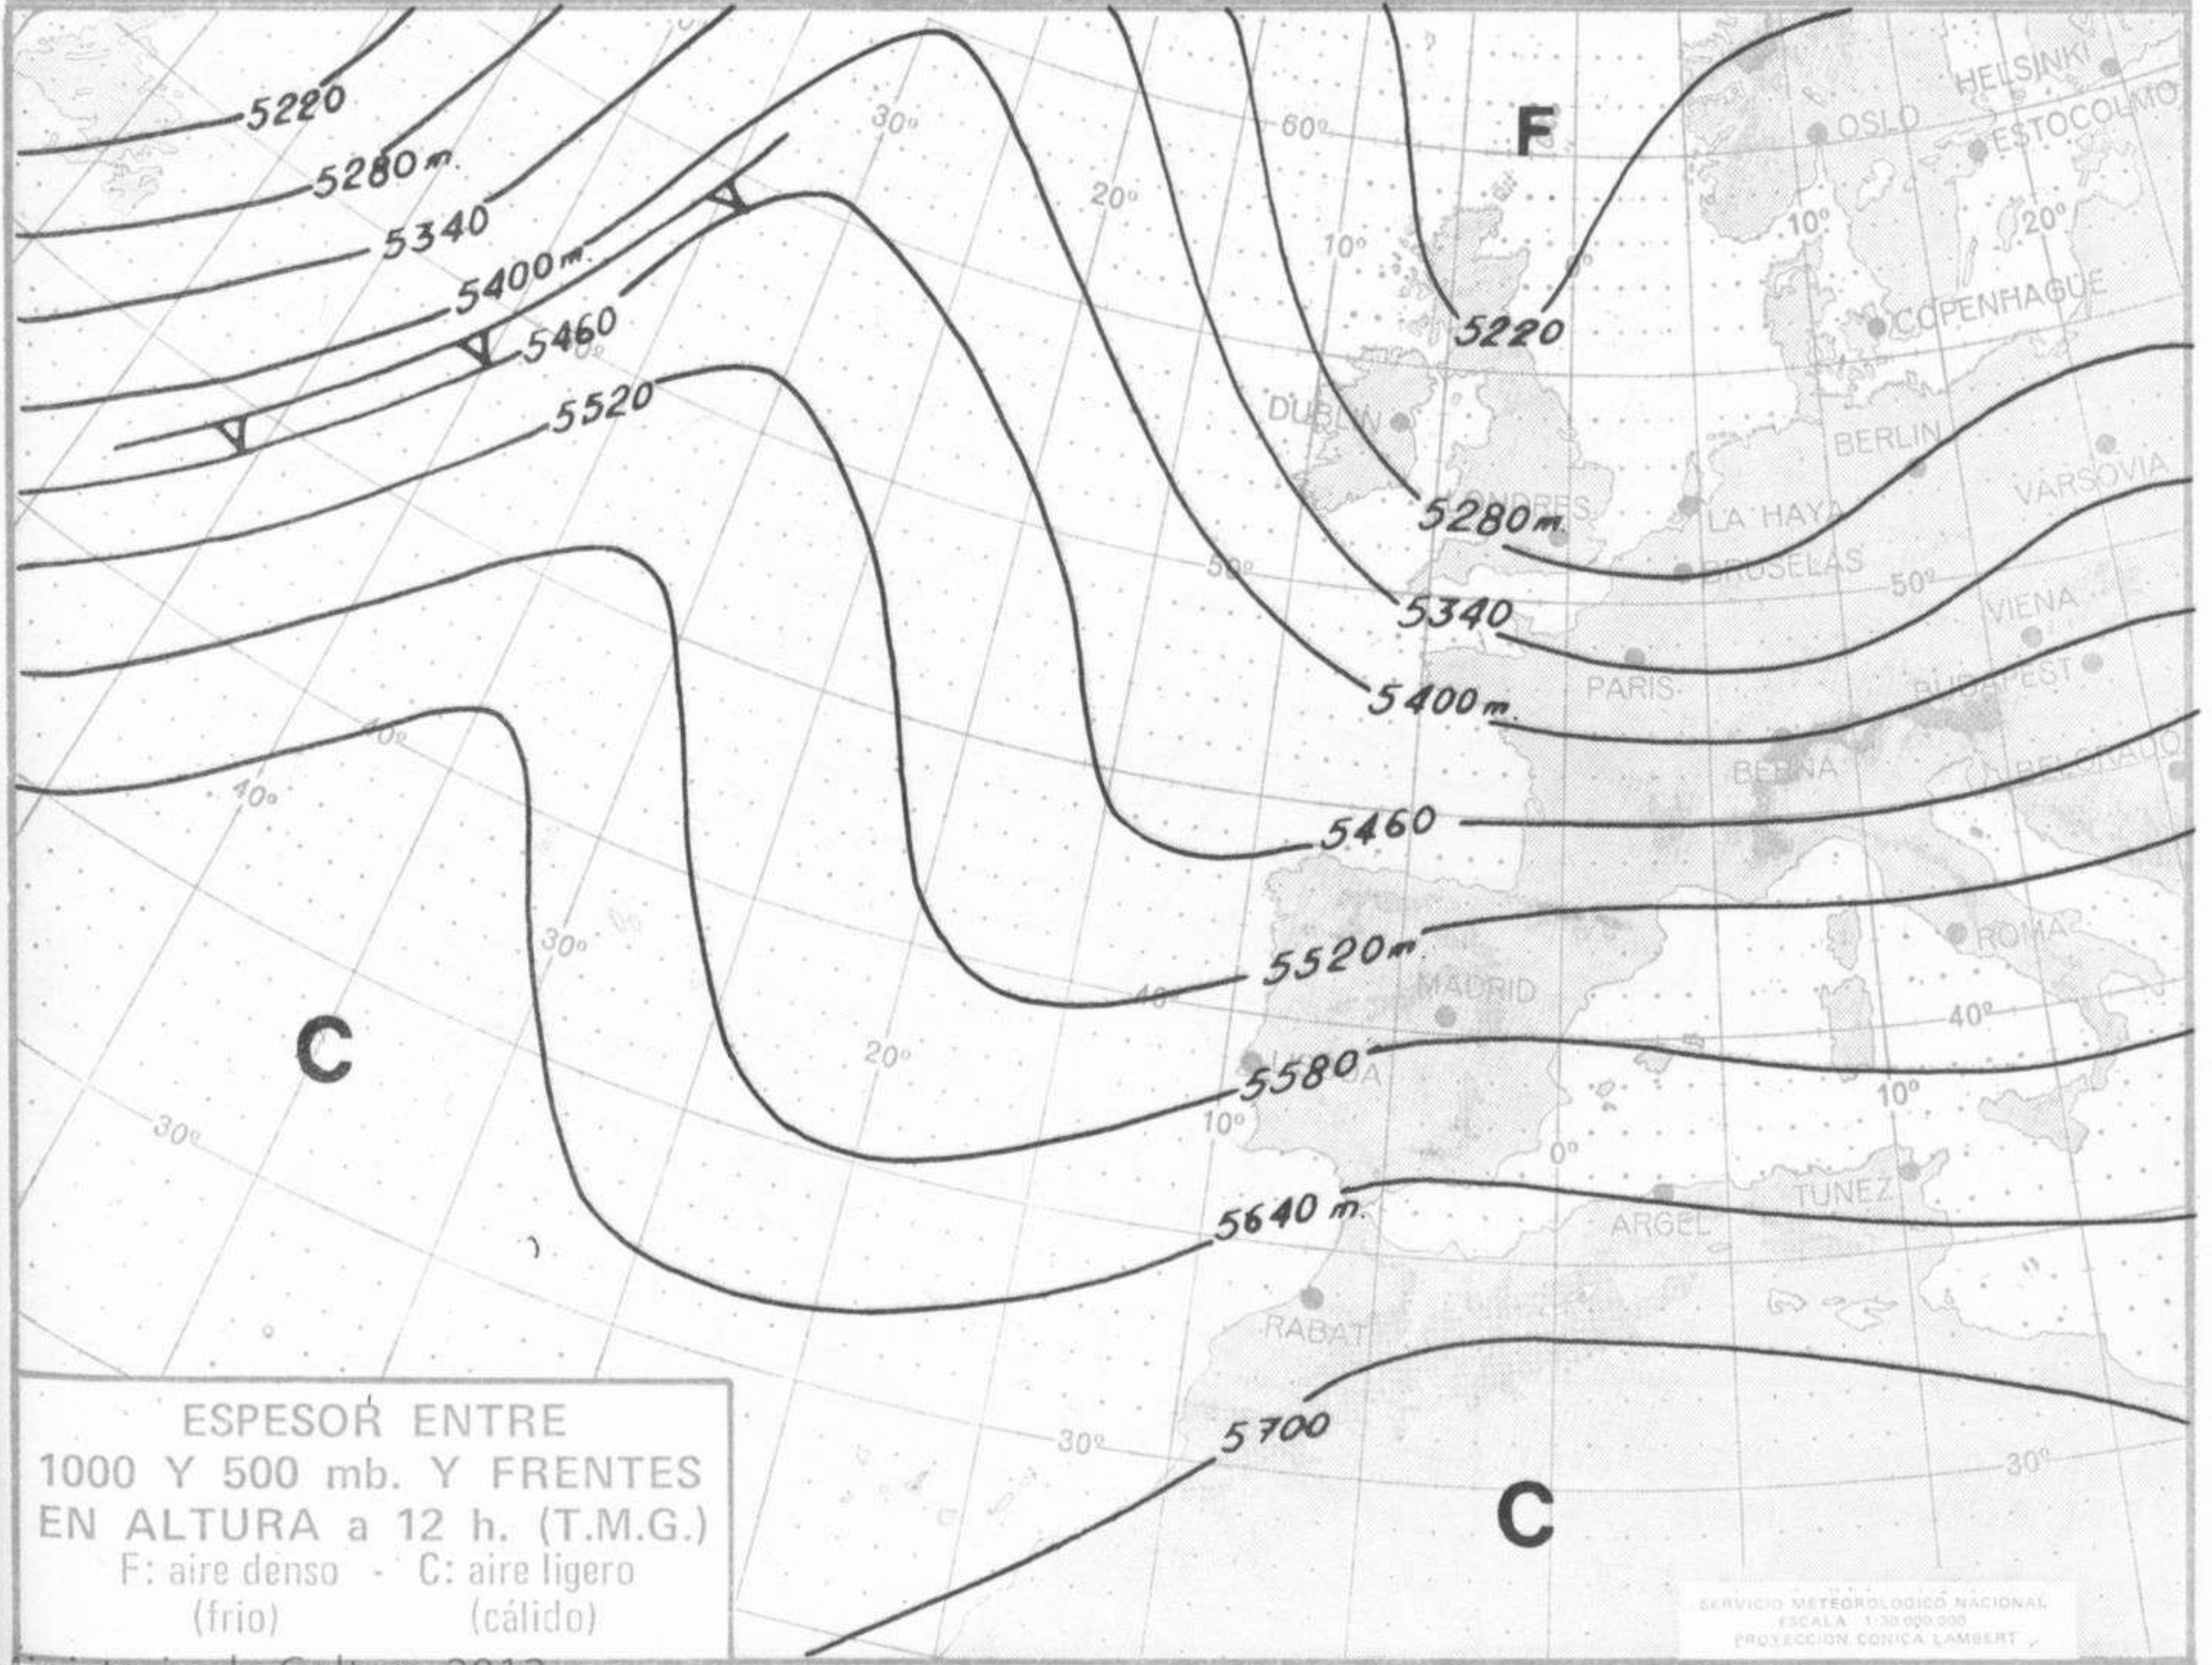

SERVICIO METEOROLÓGICO NACIONAL
ESCALA 1:30.000.000
PROYECCION CONICA LAMBERT