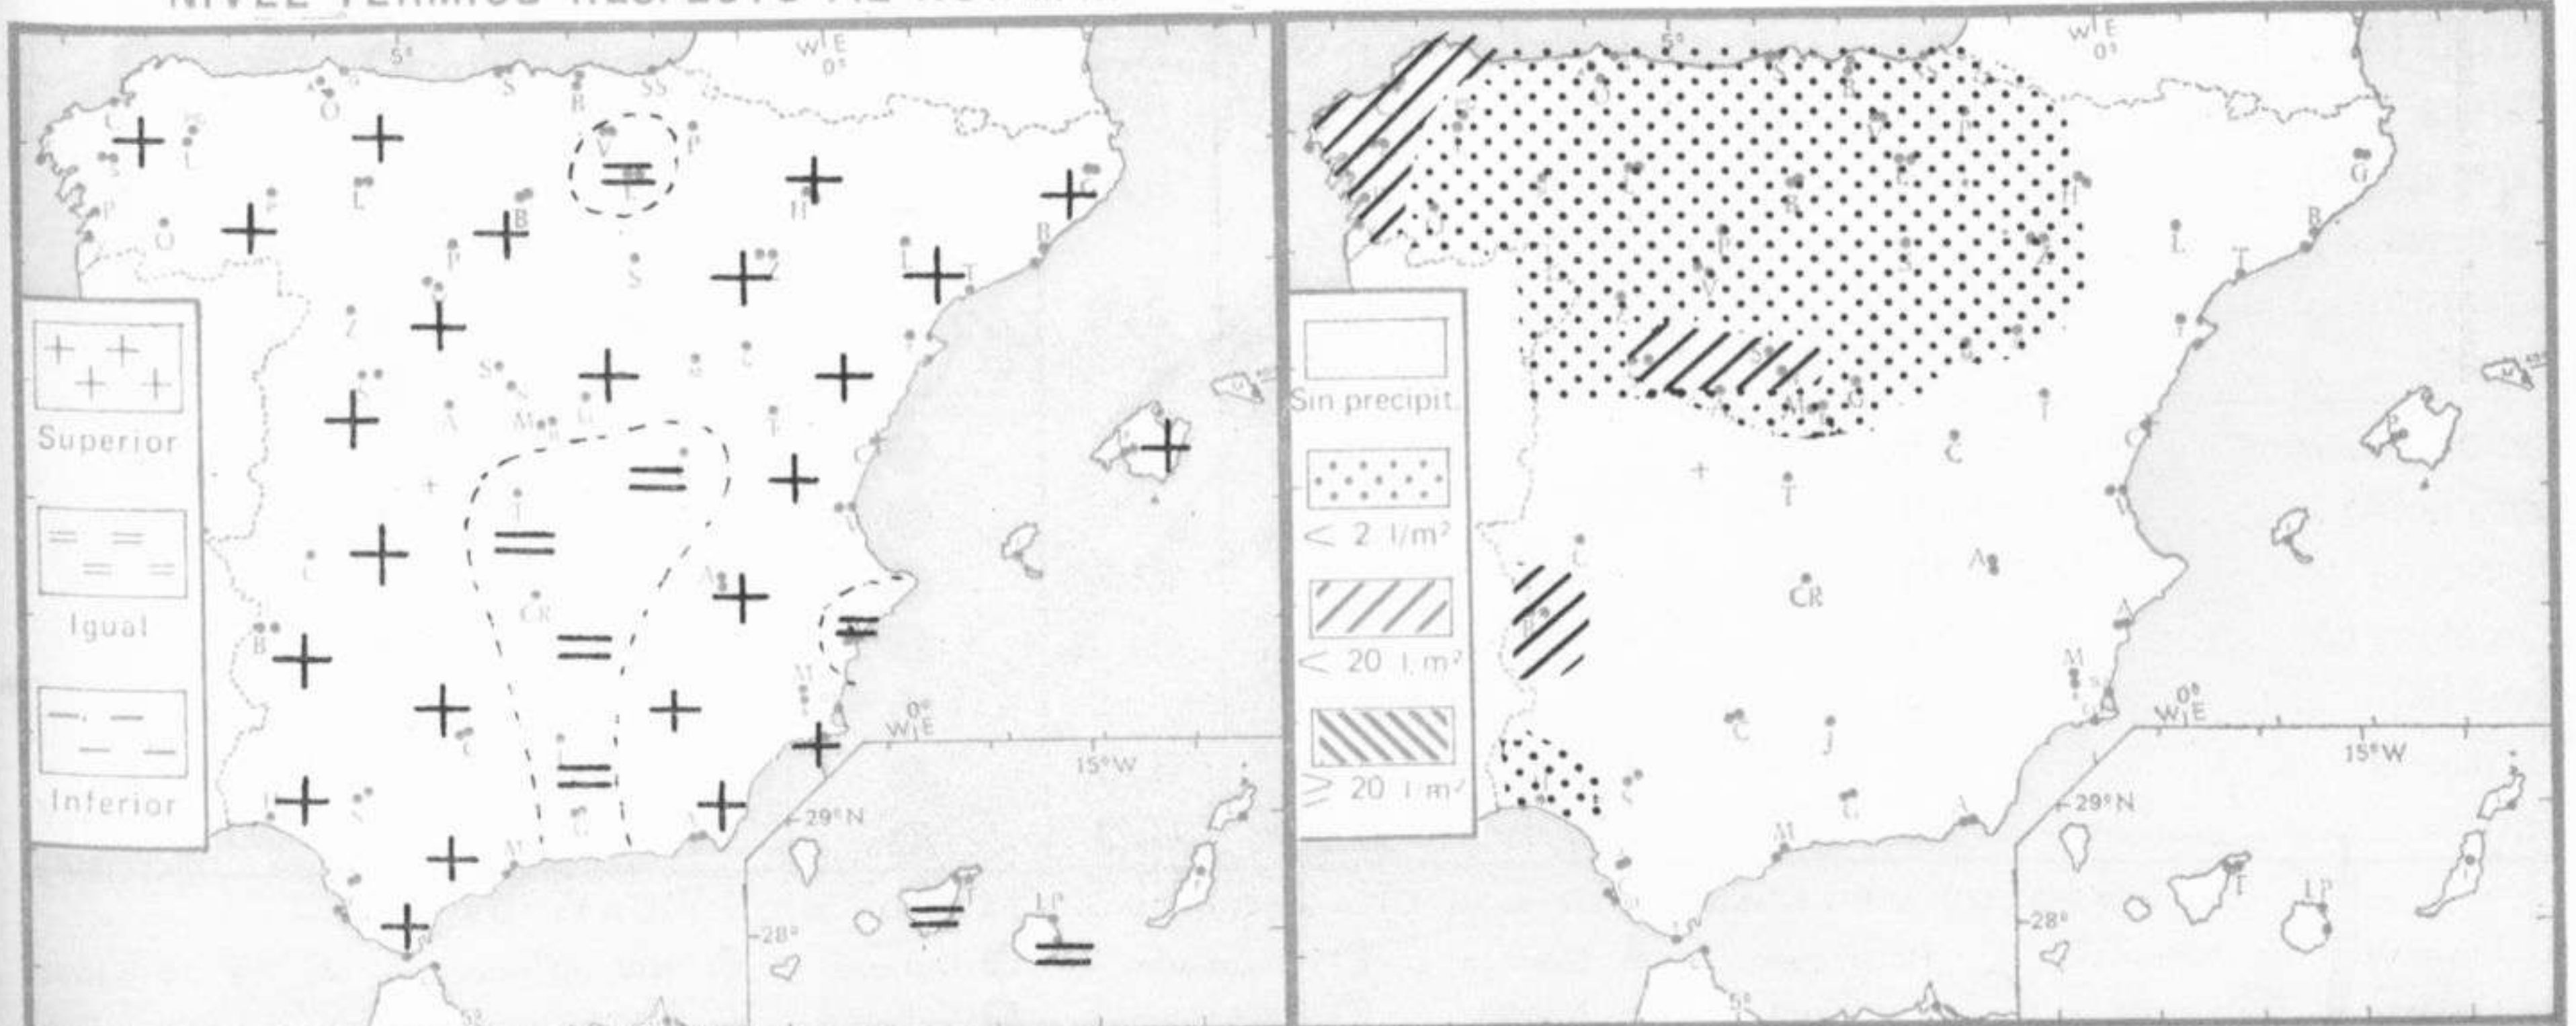

Vientos fuertes: No se registraron.

Temperaturas destacables: Continuaron por encima de los valores normales en la mayor parte del país. Las máximas de ayer oscilaron de 20 a 24º en el litoral mediterráneo y región del Estrecho, siendo la menos alta de 10º en Avila. Las mínimas de hoy han estado comprendidas entre 5º en Cuenca y 15º en Castellón.

PRONOSTICO PARA MAÑANA:

Nubosidad abundante con precipitaciones en toda la vertiente atlántica, éstas serán más frecuentes en Andalucía. En el área mediterránea cielo nuboso con algunas precipitaciones dispersas. Nuboso en el Cantábrico con algún chubasco en el área del golfo de Vizcaya. Las precipitaciones serán de carácter tormentoso en puntos de Andalucía.

TENDENCIA PARA LOS DIAS 25 y 26.....

Día 25: Precipitaciones en Andalucía, área mediterránea y Cantábrico. Parcialmente nuboso con algún chubasco en las demás regiones. Riesgo de fenómenos tormentosos en Andalucía y Cataluña.

Día 26: Nuboso con chubascos en el área mediterránea y en el Cantábrico. Mejoría en la vertiente atlántica.

NIVEL TERMICO RESPECTO AL NORMAL

AREAS CON PRECIPITACION (12 h. ayer a 12 h. hoy)