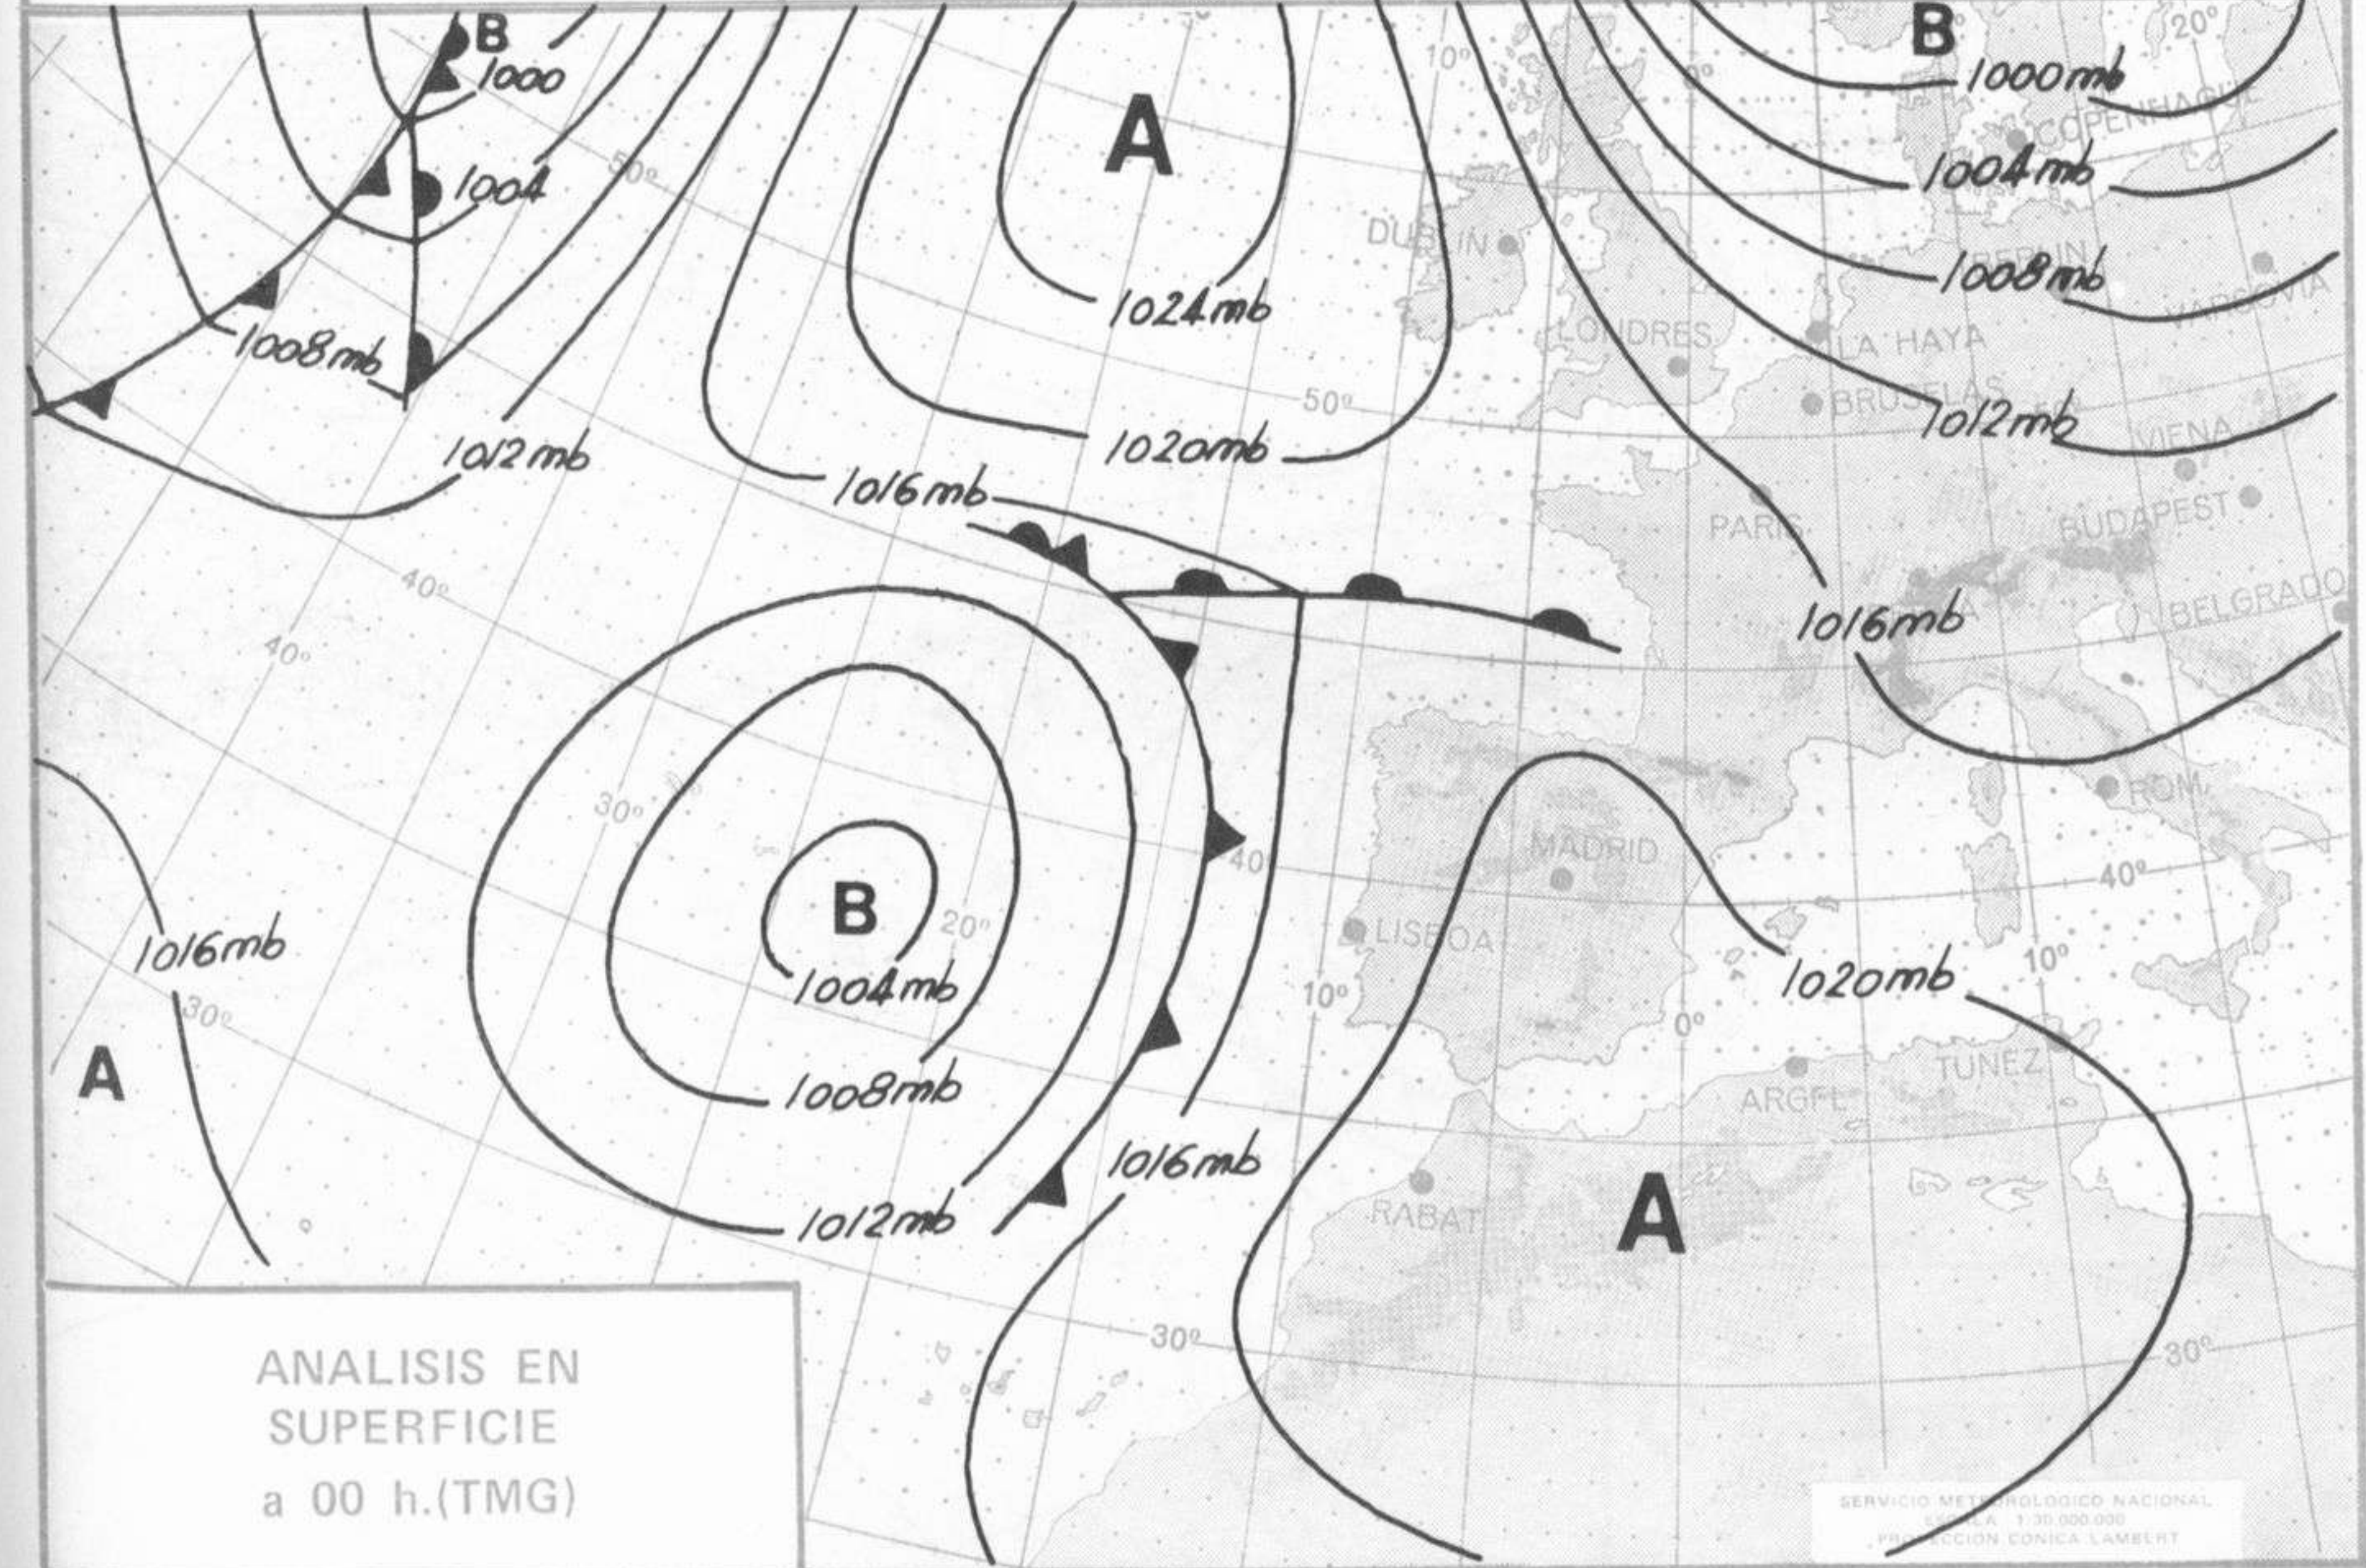

Dirección postal: Centro de Análisis y Predicción (Ciudad Universitaria), Apartado 285 - Madrid - 3 - (España) - Teléfono: 244 35 00
Fonometeo local: teléfono 094 - Fonometeo España: teléfono 232 69 40 de Madrid