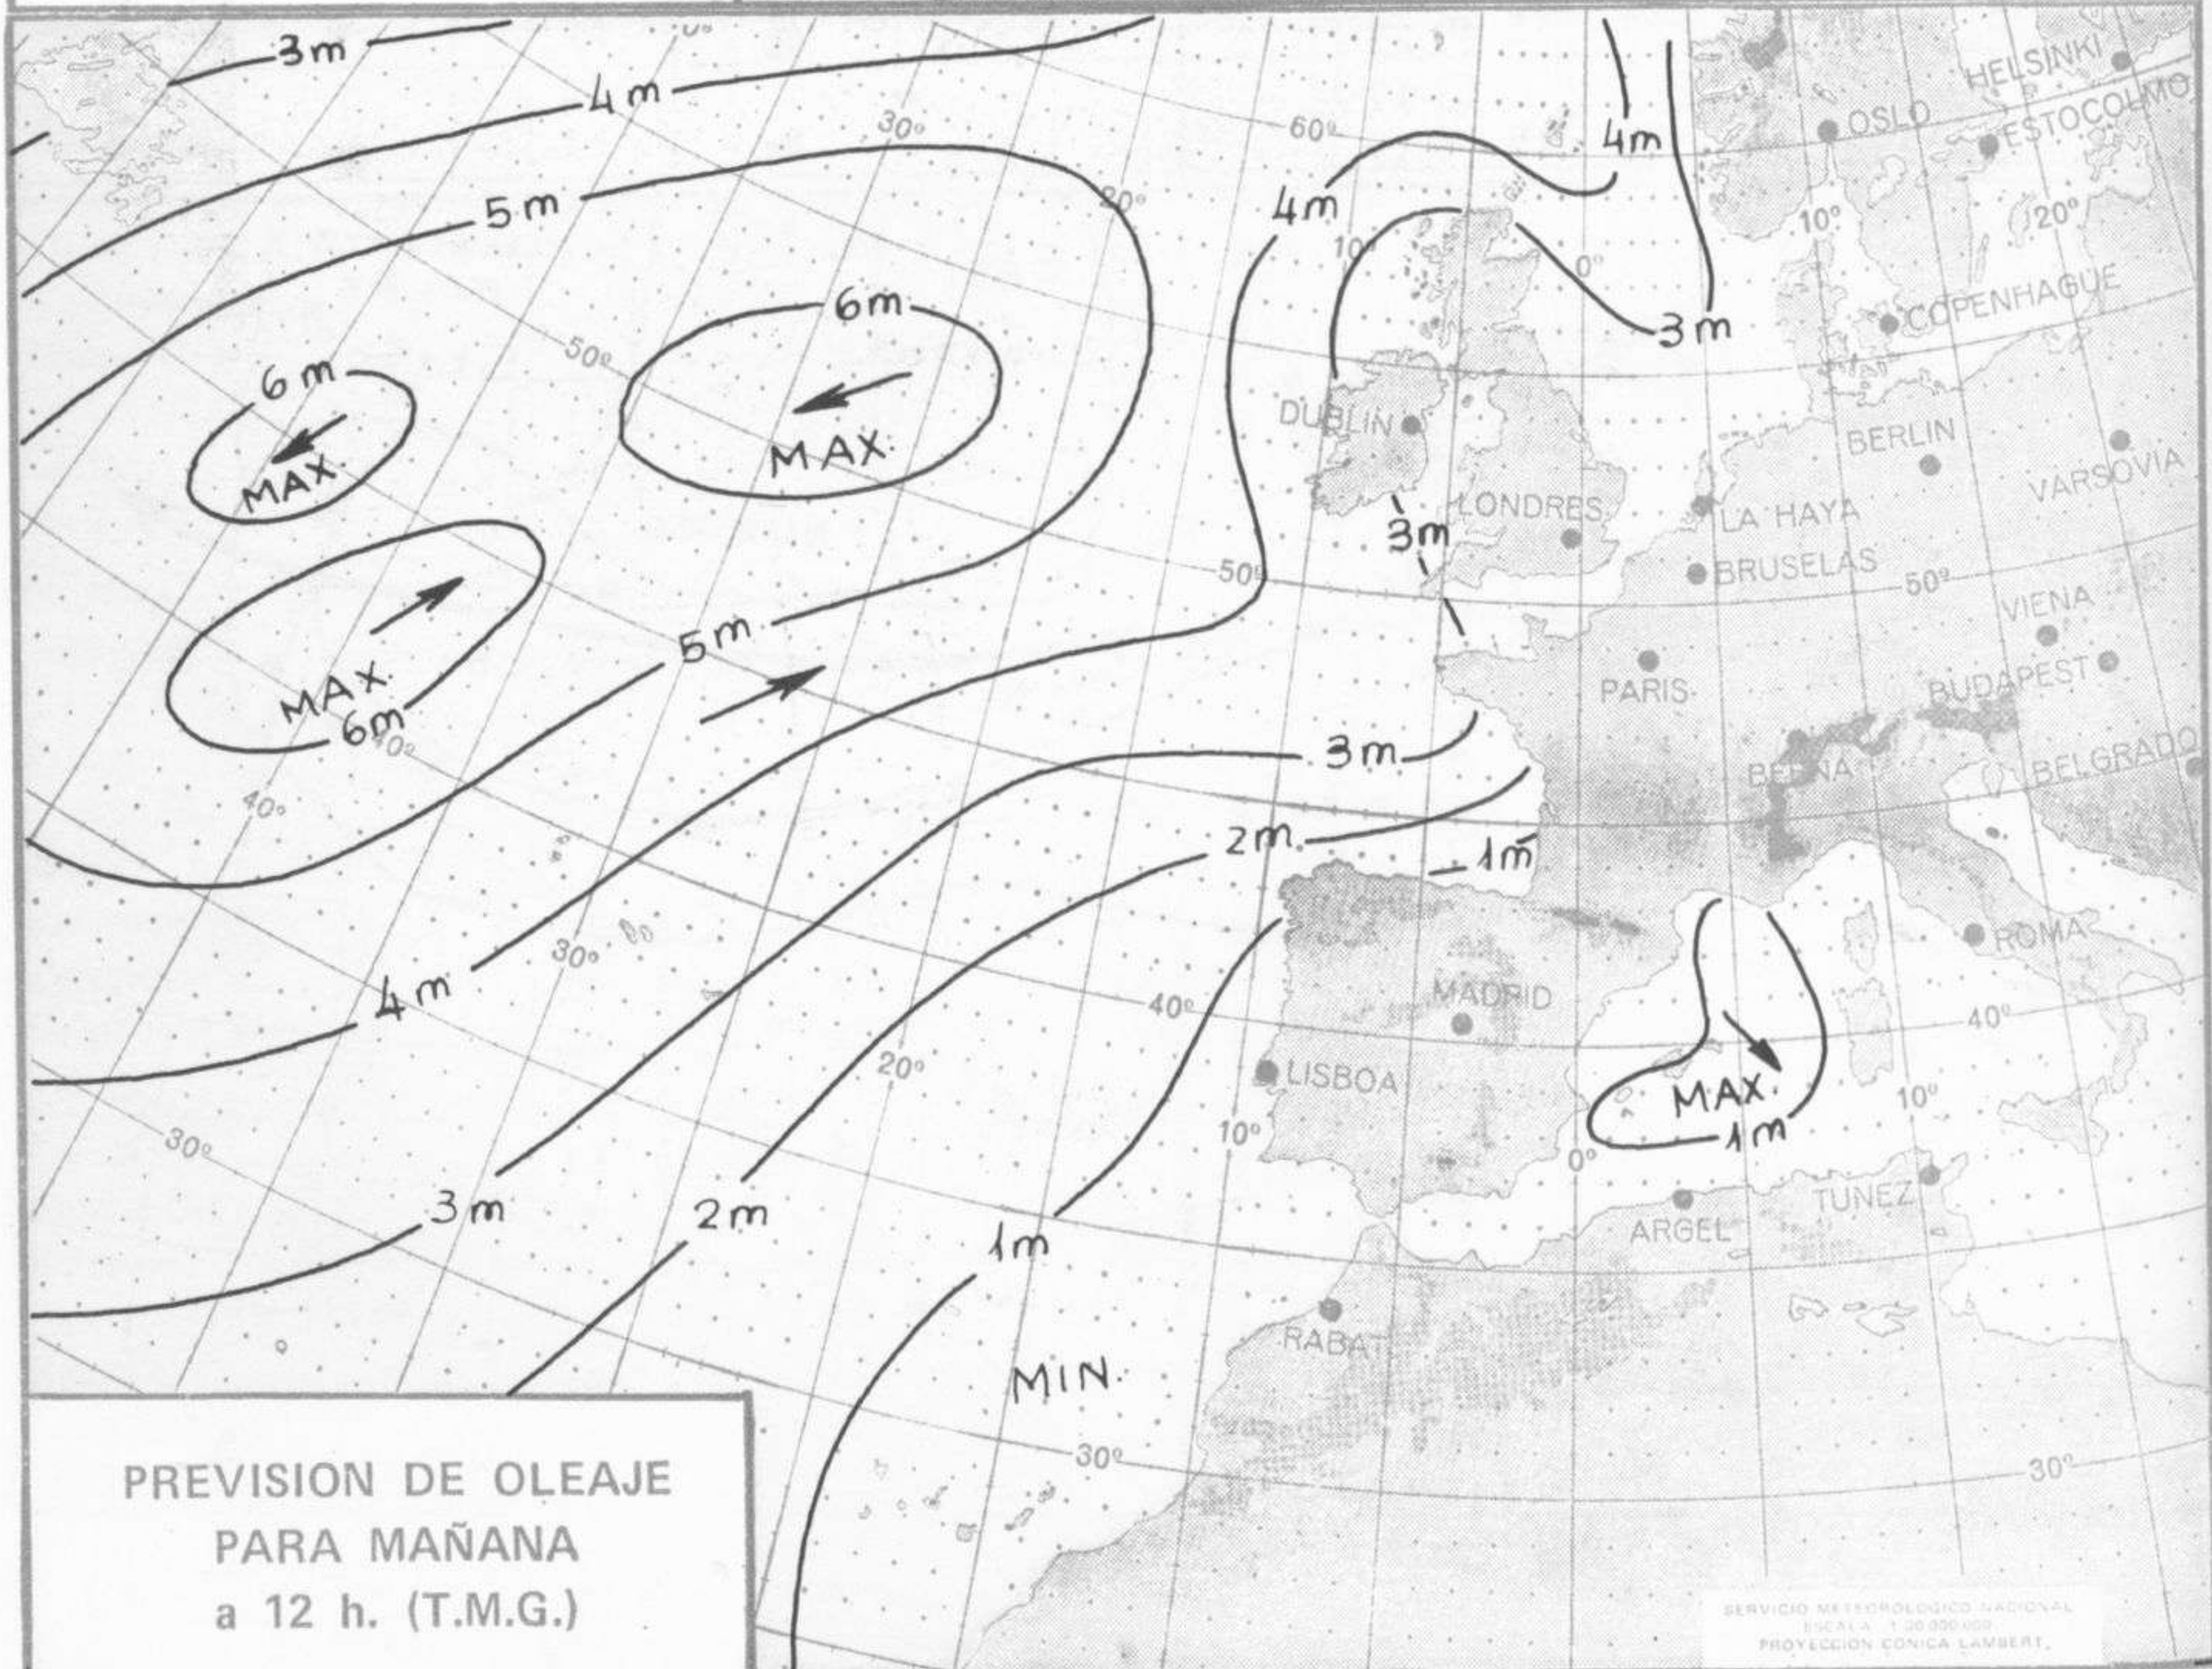

PREVISION DE OLEAJE
PARA MAÑANA
a 12 h. (T.M.G.)