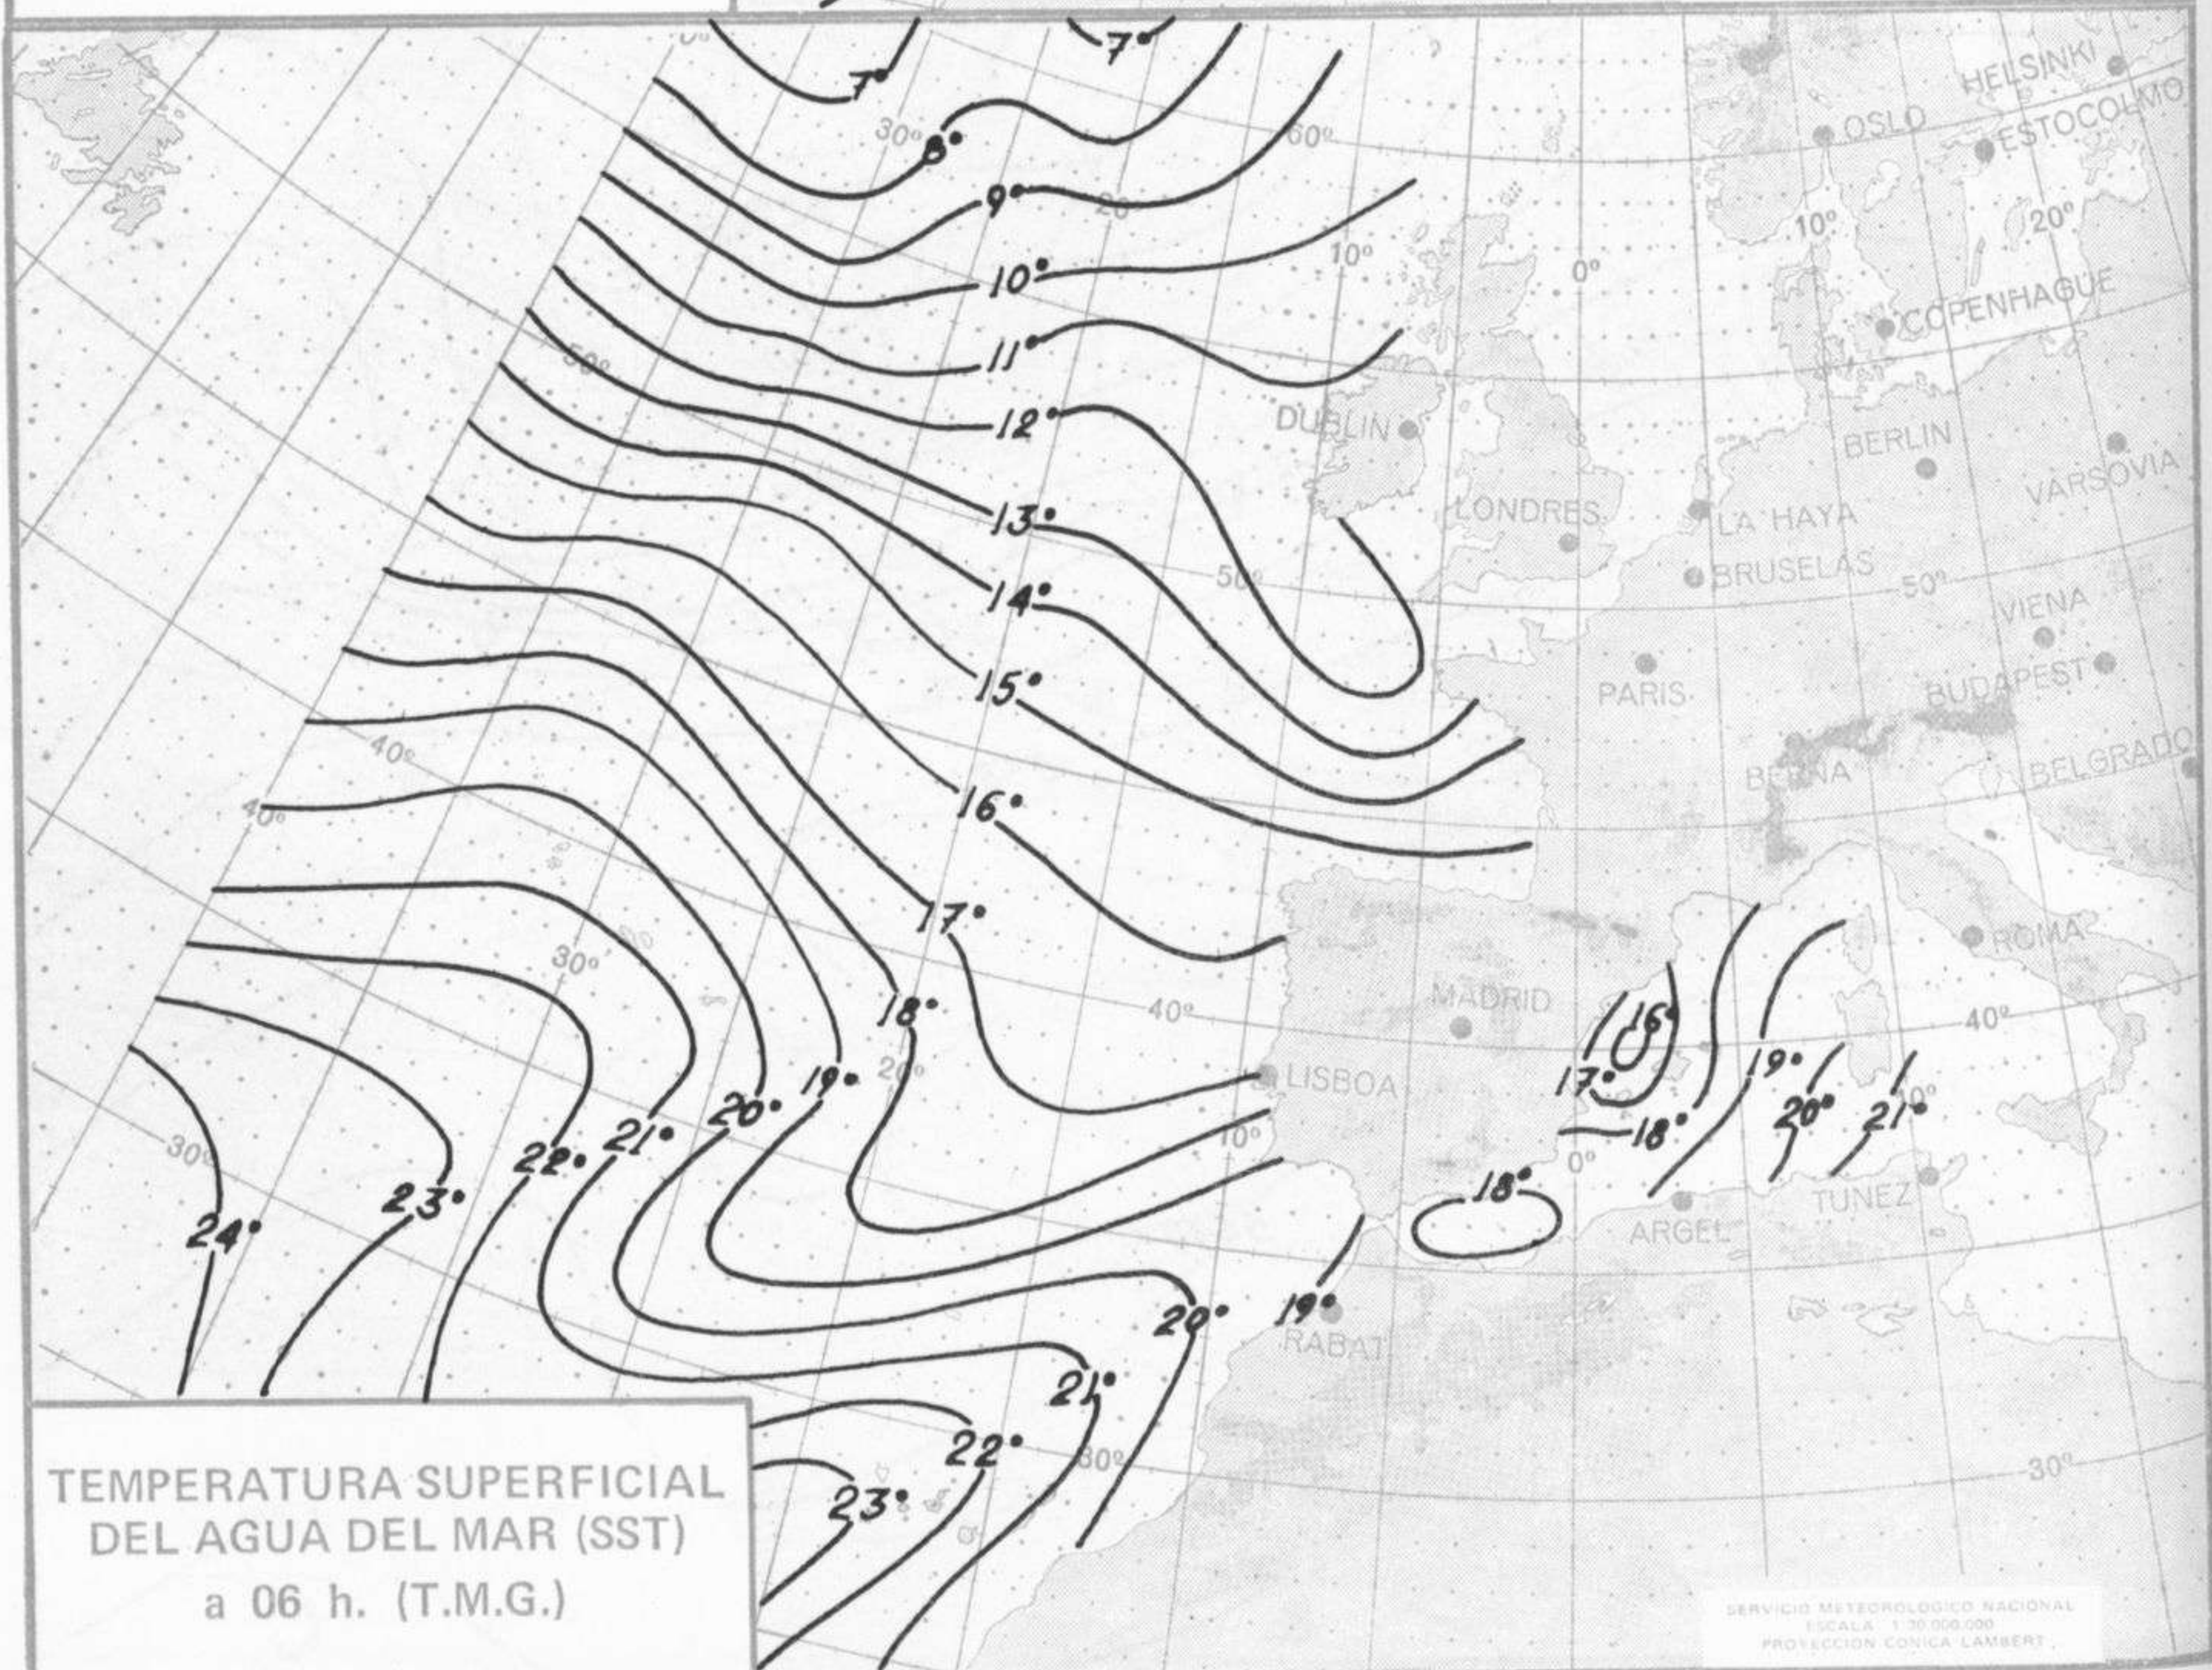

TEMPERATURA SUPERFICIAL
DEL AGUA DEL MAR (SST)
a 06 h. (T.M.G.)

SERVICIO METEOROLOGICO NACIONAL
ESCALA 1:30 000 000
PROYECCION CONICA LAMBERT

COMPLEMENTO A LA INFORMACION TECNICA DIARIA

Dirección postal: Centro de Análisis y Predicción (Ciudad Universitaria), Apartado 285 - Madrid - 3 - (España) - Teléfono: 244 35 00
Fonometeo local: teléfono 094 - Fonometeo España: teléfono 232 69 40 de Madrid

MADRID, Lunes 13 de NOVIEMBRE de 1.972

R A D I O S O N D E O S																VIENTO EN ALTITUD														
LA CORUÑA 08 001				MADRID / BARAJAS 08 221				PALMA DE M./SON BONET 08 302				SANTA CRUZ DE TENERIFE 60 020				Estación														
Sondeo a 00 h.(T.M.G.)				Sondeo a 00 h.(T.M.G.)				Sondeo a 00 h.(T.M.G.)				Sondeo a 00 h.(T.M.G.)				Indicativo														
PPP	hhh	TT	DD	ddd	ff	PPP	hhh	TT	DD	ddd	ff	PPP	hhh	TT	DD	ddd	ff	PPP	hhh	TT	DD	ddd	ff	Altitud	dd	ff	dd	ff	dd	ff
1000	177	11	32	22	60	1.000	212					1.000	130	10	57	xx	xx			1.000						Tierra				
850	1518	5	59	26	25	850	1543	4	37	26	15	850	1544	12					1.500						1.000					
700	3103	1	07	28	27	700	3130	2	27	12		700	3158	7					2.000						1.500					
500	5700	-15	38	28	25	500	5770	-15	23	13		500	5830	11					3.000						2.000					
400	7340	-30	57	23	27	400	7410	-20	27	17		400	7510	-24					4.000						3.000					
300	9330	-45		23	19	300	9400	-45	23	18		300	954	-40					5.500						4.000					
250	0520	-56		30	13	250	0530	-55	23	20		250	0750	-50					7.000						5.500					
200	1920	-63		30	21	200	1930	-53	25	26		200	2130	-50					9.000						7.000					
150	3050	-53		31	15	150	3070	-52	29	20		150	3370	-53					10.500						9.000					
100						100	0250	-55	29	25		100							12.000						10.500					
70						70	0400	-55	38	35		70							13.500						12.000					
50						50												16.000						13.500						
30						30												Estación						16.000						
20						20												Indicativo												
10						10												Diá/hora												
PPP	TT	DD	DD	ddd	ff	PPP	TT	DD	DD	ddd	ff	PPP	TT	DD	DD	ddd	ff	PPP	TT	DD	DD	ddd	ff	Tierra						
1014	11	37	245	-57		1021	19	43					1017	20	50					1.000						1.000				
917	7	00	190	-64		1057	6	27					859	8	00					1.500						1.500				
893	8	00	173	-61		1073	6	79					846	13						2.000						2.000				
843	5	00	120	-65		1051	0						755	11						3.000						3.000				
829	5	00				1055	-15						525	-8						4.000						4.000				
743	4	00			1052	-36	27						271	-46						5.500						5.500				
693	0	00			1055	-55							20	-59						7.000						7.000				
559	-2	15			1055	-64							119	-55						9.000						9.000				
578	-8	50			1055	-50														10.500						10.500				
450	-18	32																		12.000						12.000				
401	-28	57																		13.500						13.500				
329	-40	41																		16.000						16.000				
Sondeo a 12 h.(T.M.G.)				Sondeo a 12 h.(T.M.G.)				Sondeo a 12 h.(T.M.G.)				Sondeo a 12 h.(T.M.G.)				Indicativo														
PPP	hhh	TT	DD	ddd	ff	PPP	hhh	TT	DD	ddd	ff	PPP	hhh	TT	DD	ddd	ff	PPP	hhh	TT	DD	ddd	ff	Tierra						
1.000	171	14	34	21	14	1.000	203					1.000	175	20	55	00	10			1.000						1.000				
850	1527	7	00	20	20	850	1547	8	38	29	10	850	1554	12	54	01	10			1.500						1.500				
700	3103	-1	10	25	23	700	3135	3	29	03		700	3174	7	03	12				2.000						2.000				
500	5750	-15	75	28	25	500	5710	-10	28	17		500	5850	-8	35	20				3.000						3.000				
400	7400	-28	60	20	12	400	7410	-20	23	13		400	7550	-21	35	22				4.000						4.000				
300	9390	-45		28	43	300	9400	-45	30	15		300	9510	-37	34	30				5.500						5.500				
250	0580	-55		27	24	250	0530	-54	31	15		250	0750	-46	34	30				7.000						7.000