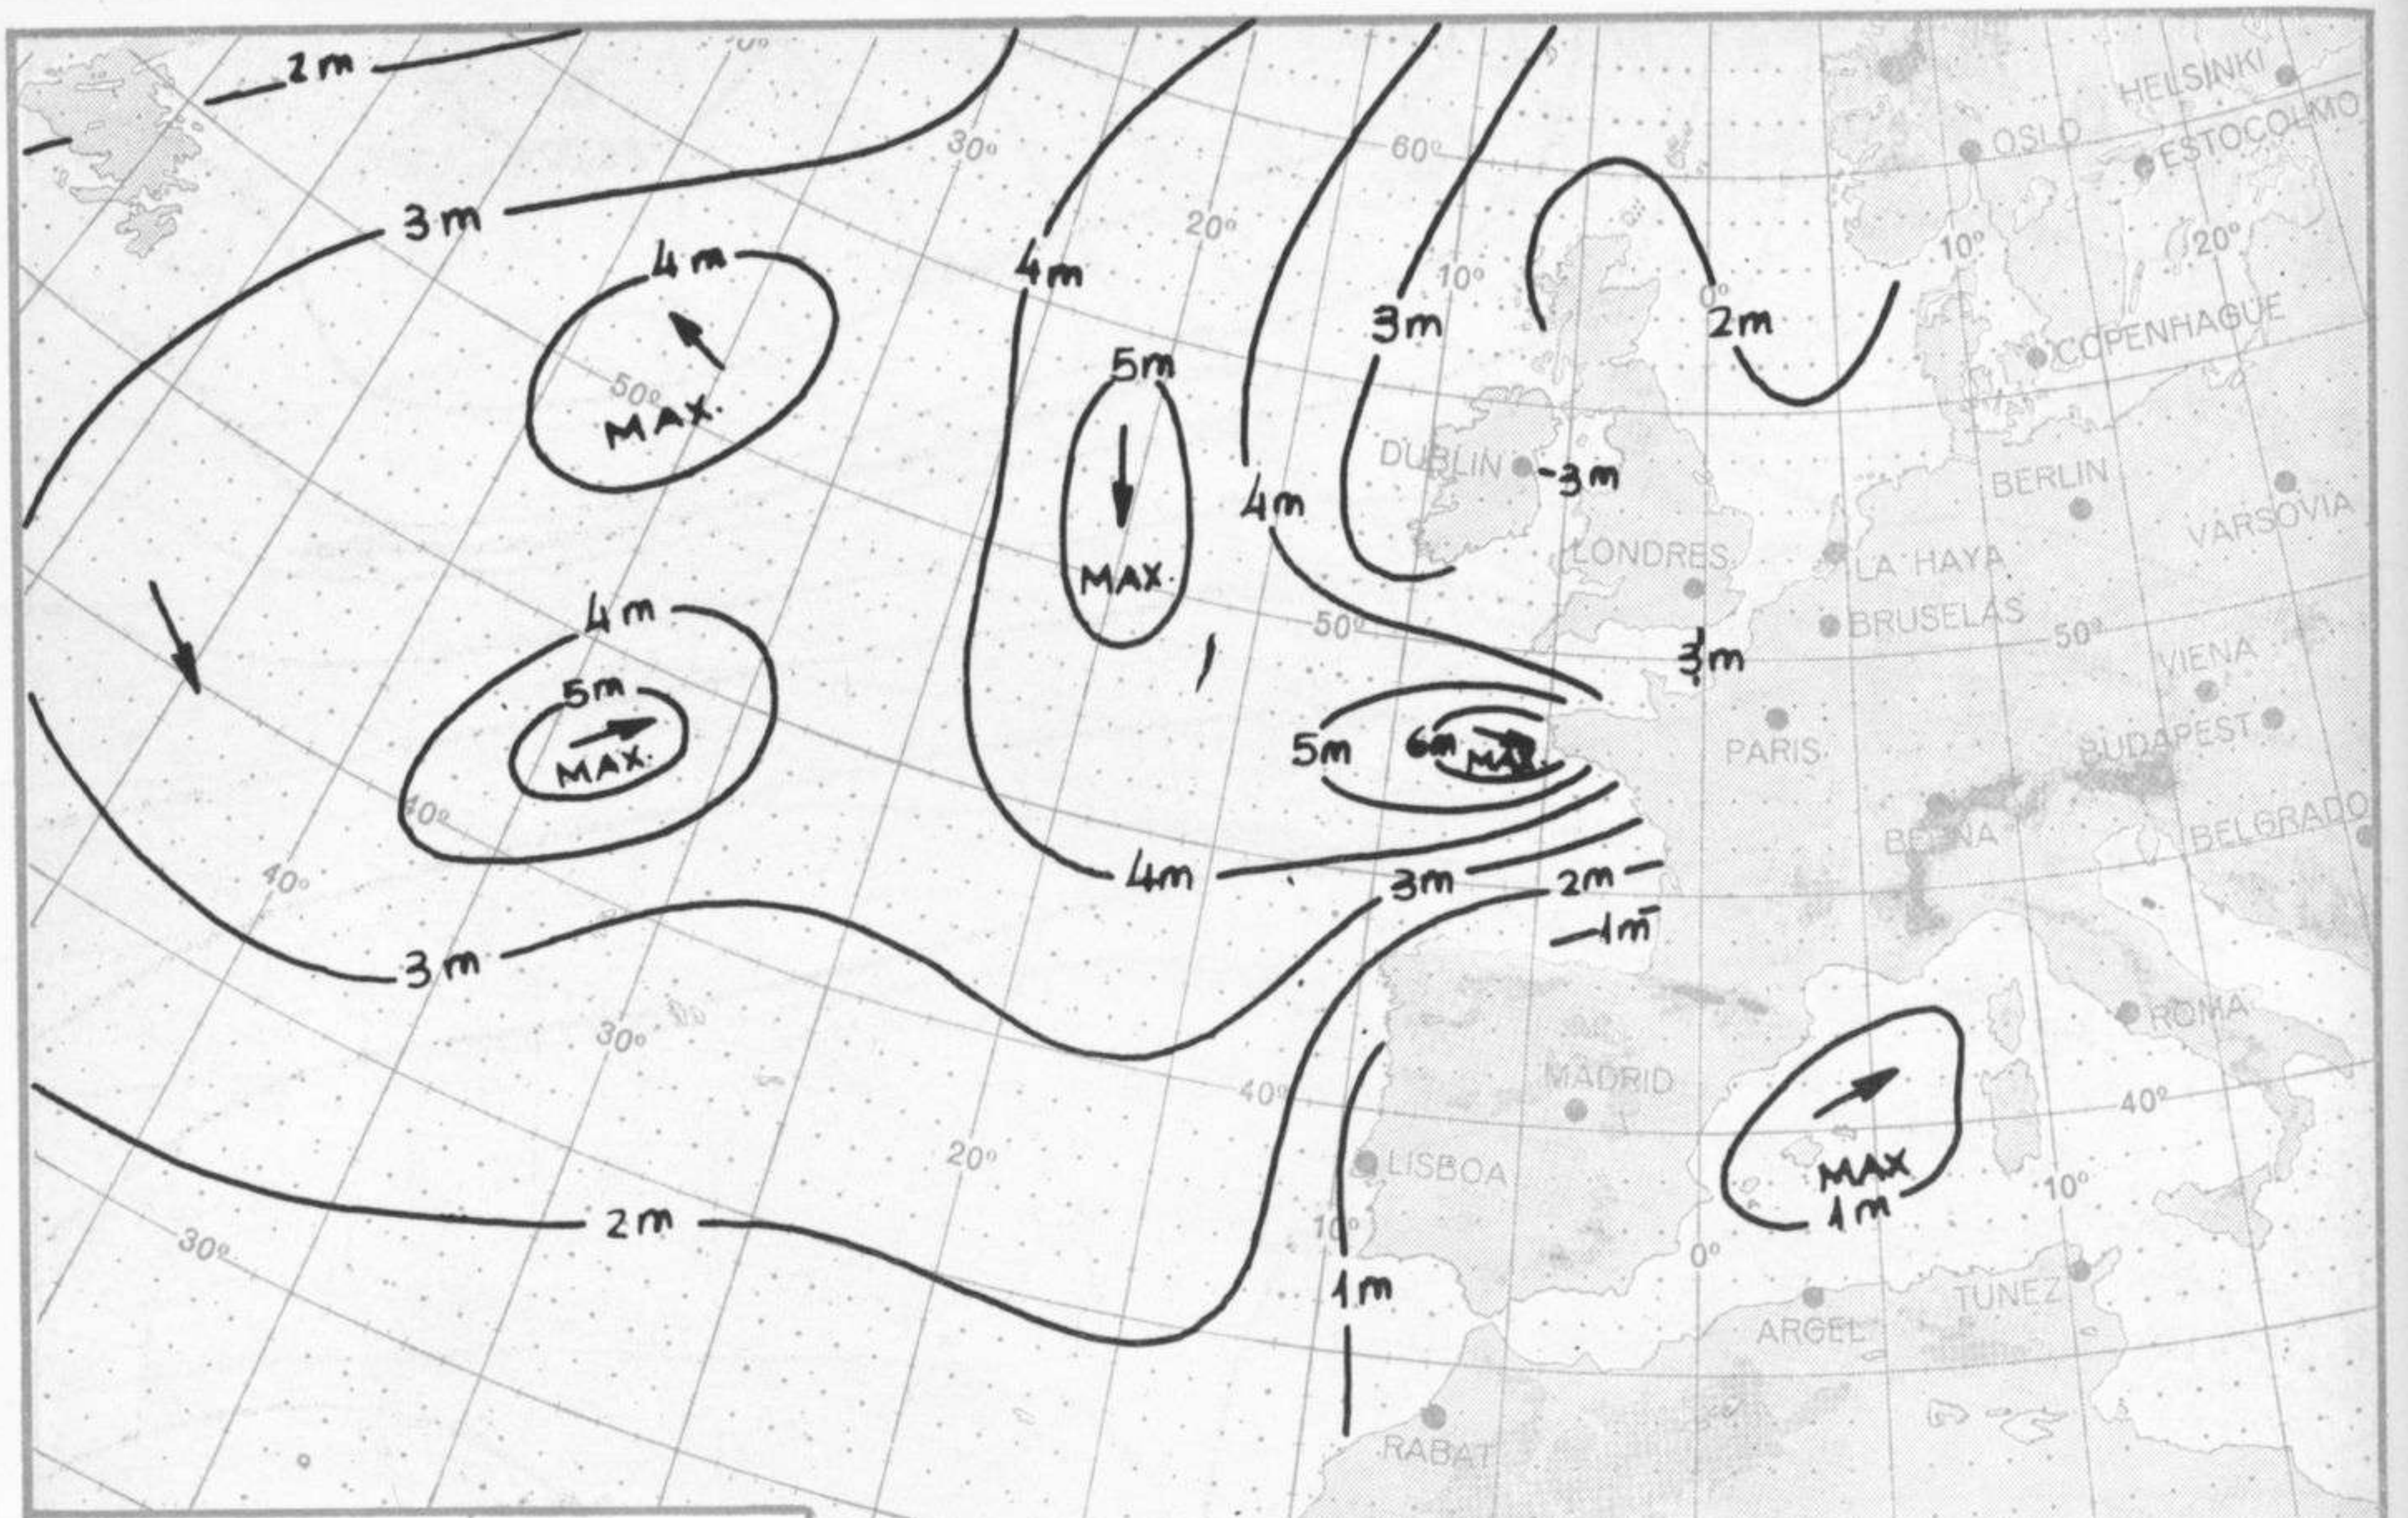

ALTURA Y DIRECCION
DEL OLAJE
a 06 h. (T.M.G.)

SERVICIO METEOROLOGICO NACIONAL
ESCALA 1:30 000 000
PROYECCION CONICA LAMBERT

TEMPERATURA SUPERFICIAL
DEL AGUA DEL MAR (SST)
a 06 h. (T.M.G.)

SERVICIO METEOROLOGICO NACIONAL
ESCALA 1:30 000 000
PROYECCION CONICA LAMBERT