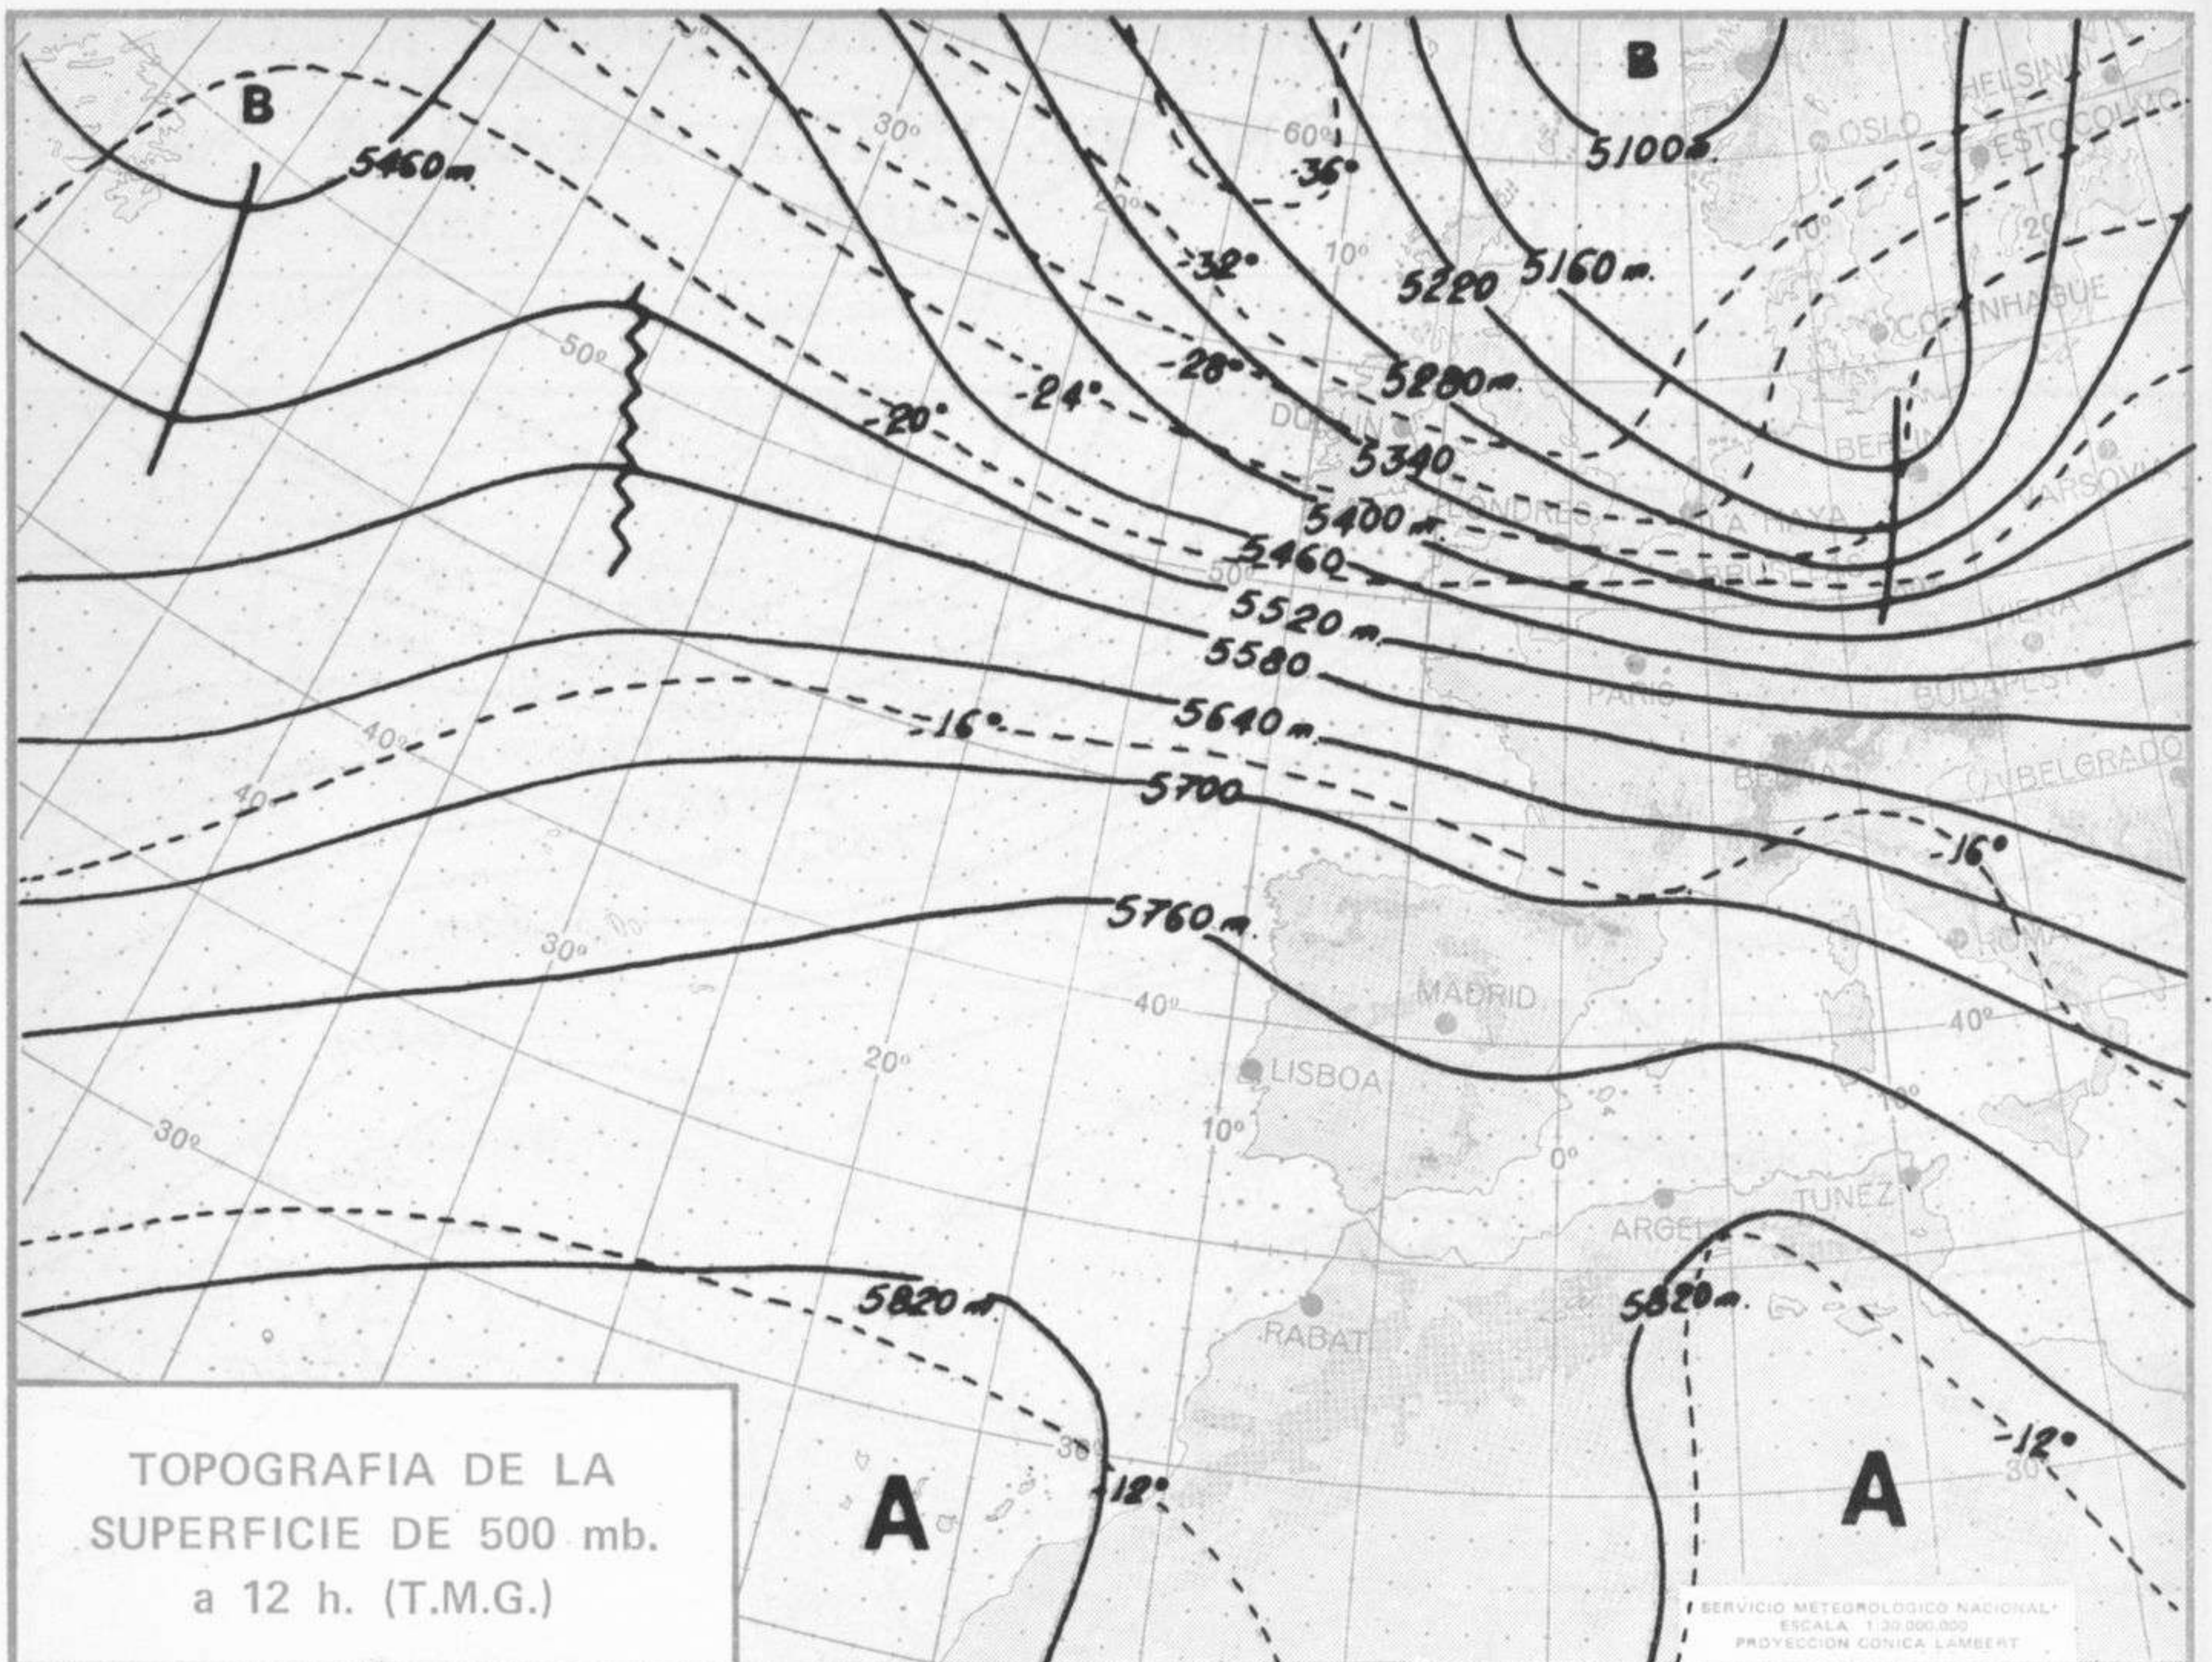

ISOBARAS Y FRENTES
PREVISTOS PARA MAÑANA
a 12 h. (T.M.G.)

PREVISION DE OLEAJE
PARA MAÑANA
a 12 h. (T.M.G.)

INFORMACION TECNICA DIARIA

Núm. 318.

MADRID, LUNES 13 de NOVIEMBRE de 1.972

Dirección postal: Centro de Análisis y Predicción (Ciudad Universitaria), Apartado 285 - Madrid - 3 - (España) - Teléfono: 244 35 00
Fonometeo local: teléfono 094 - Fonometeo España: teléfono 232 69 40 de Madrid