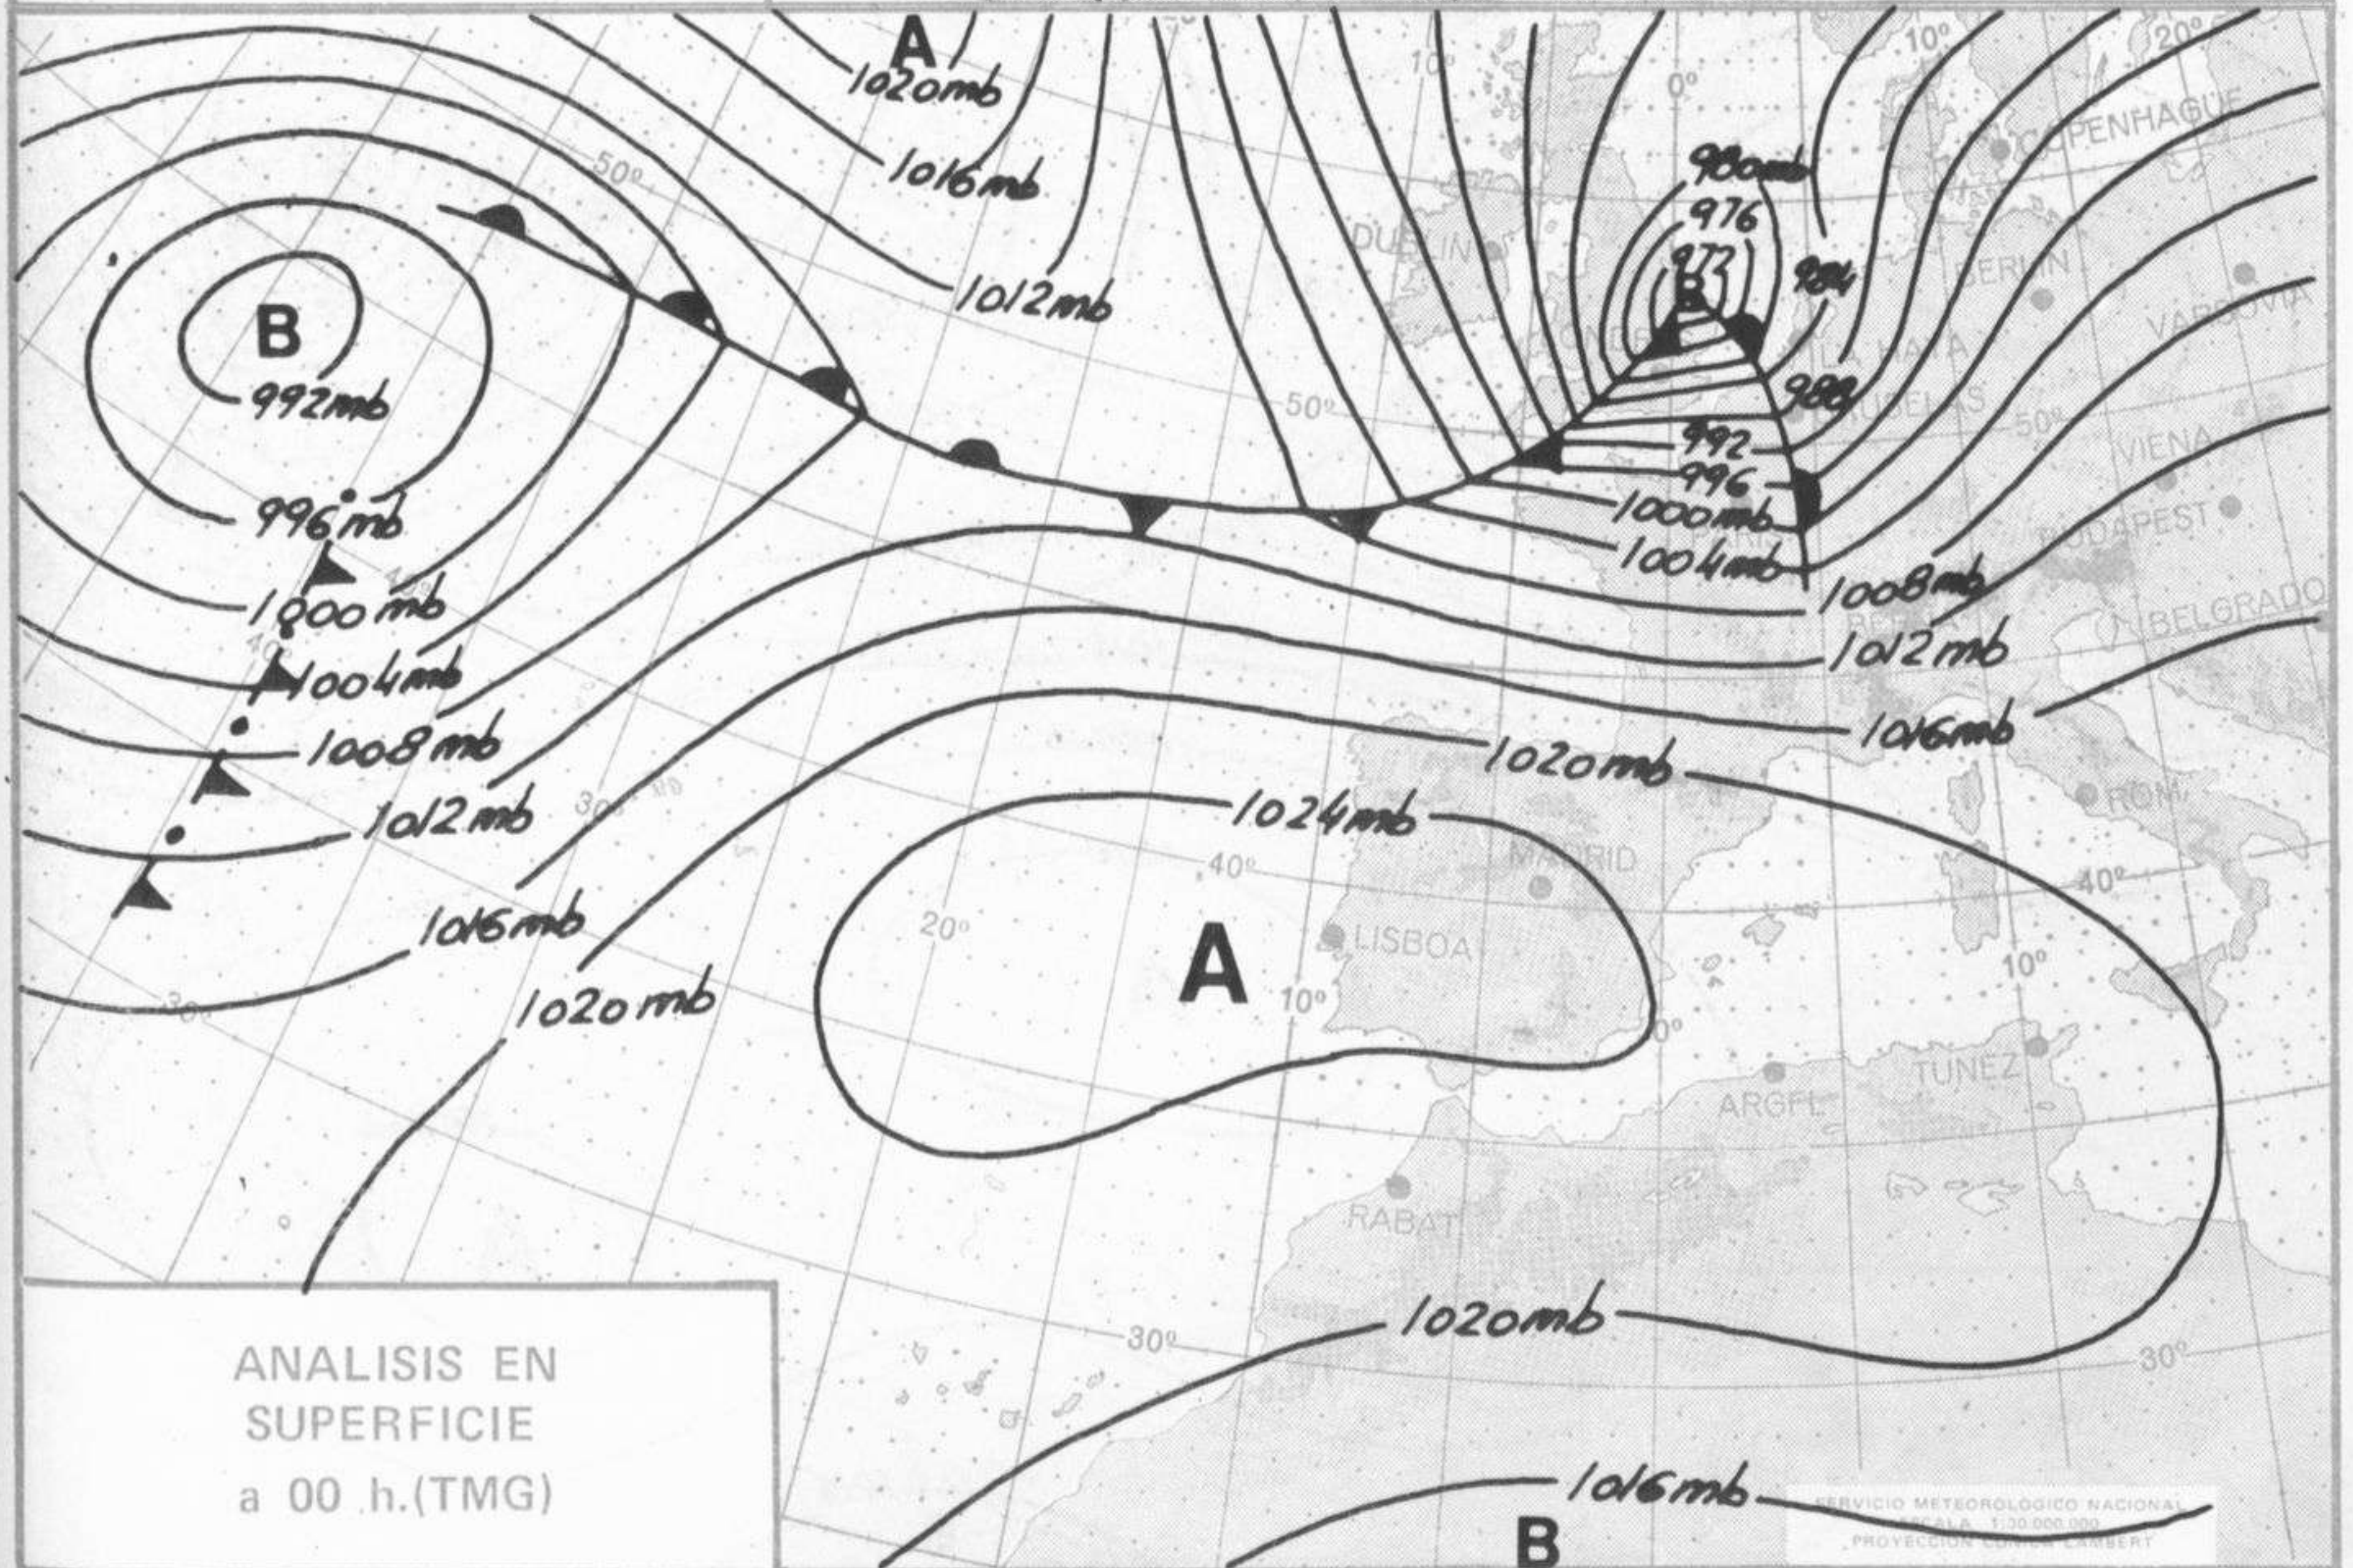

ISOBARAS Y FRENTES
PREVISTOS PARA MAÑANA
a 12 h. (T.M.G.)

PREVISION DE OLEAJE
PARA MAÑANA
a 12 h. (T.M.G.)

INFORMACION TECNICA DIARIA

Núm. 318.

MADRID, LUNES 13 de NOVIEMBRE de 1.972

Dirección postal: Centro de Análisis y Predicción (Ciudad Universitaria), Apartado 285 - Madrid - 3 - (España) - Teléfono: 244 35 00
Fonometeo local: teléfono 094 - Fonometeo España: teléfono 232 69 40 de Madrid