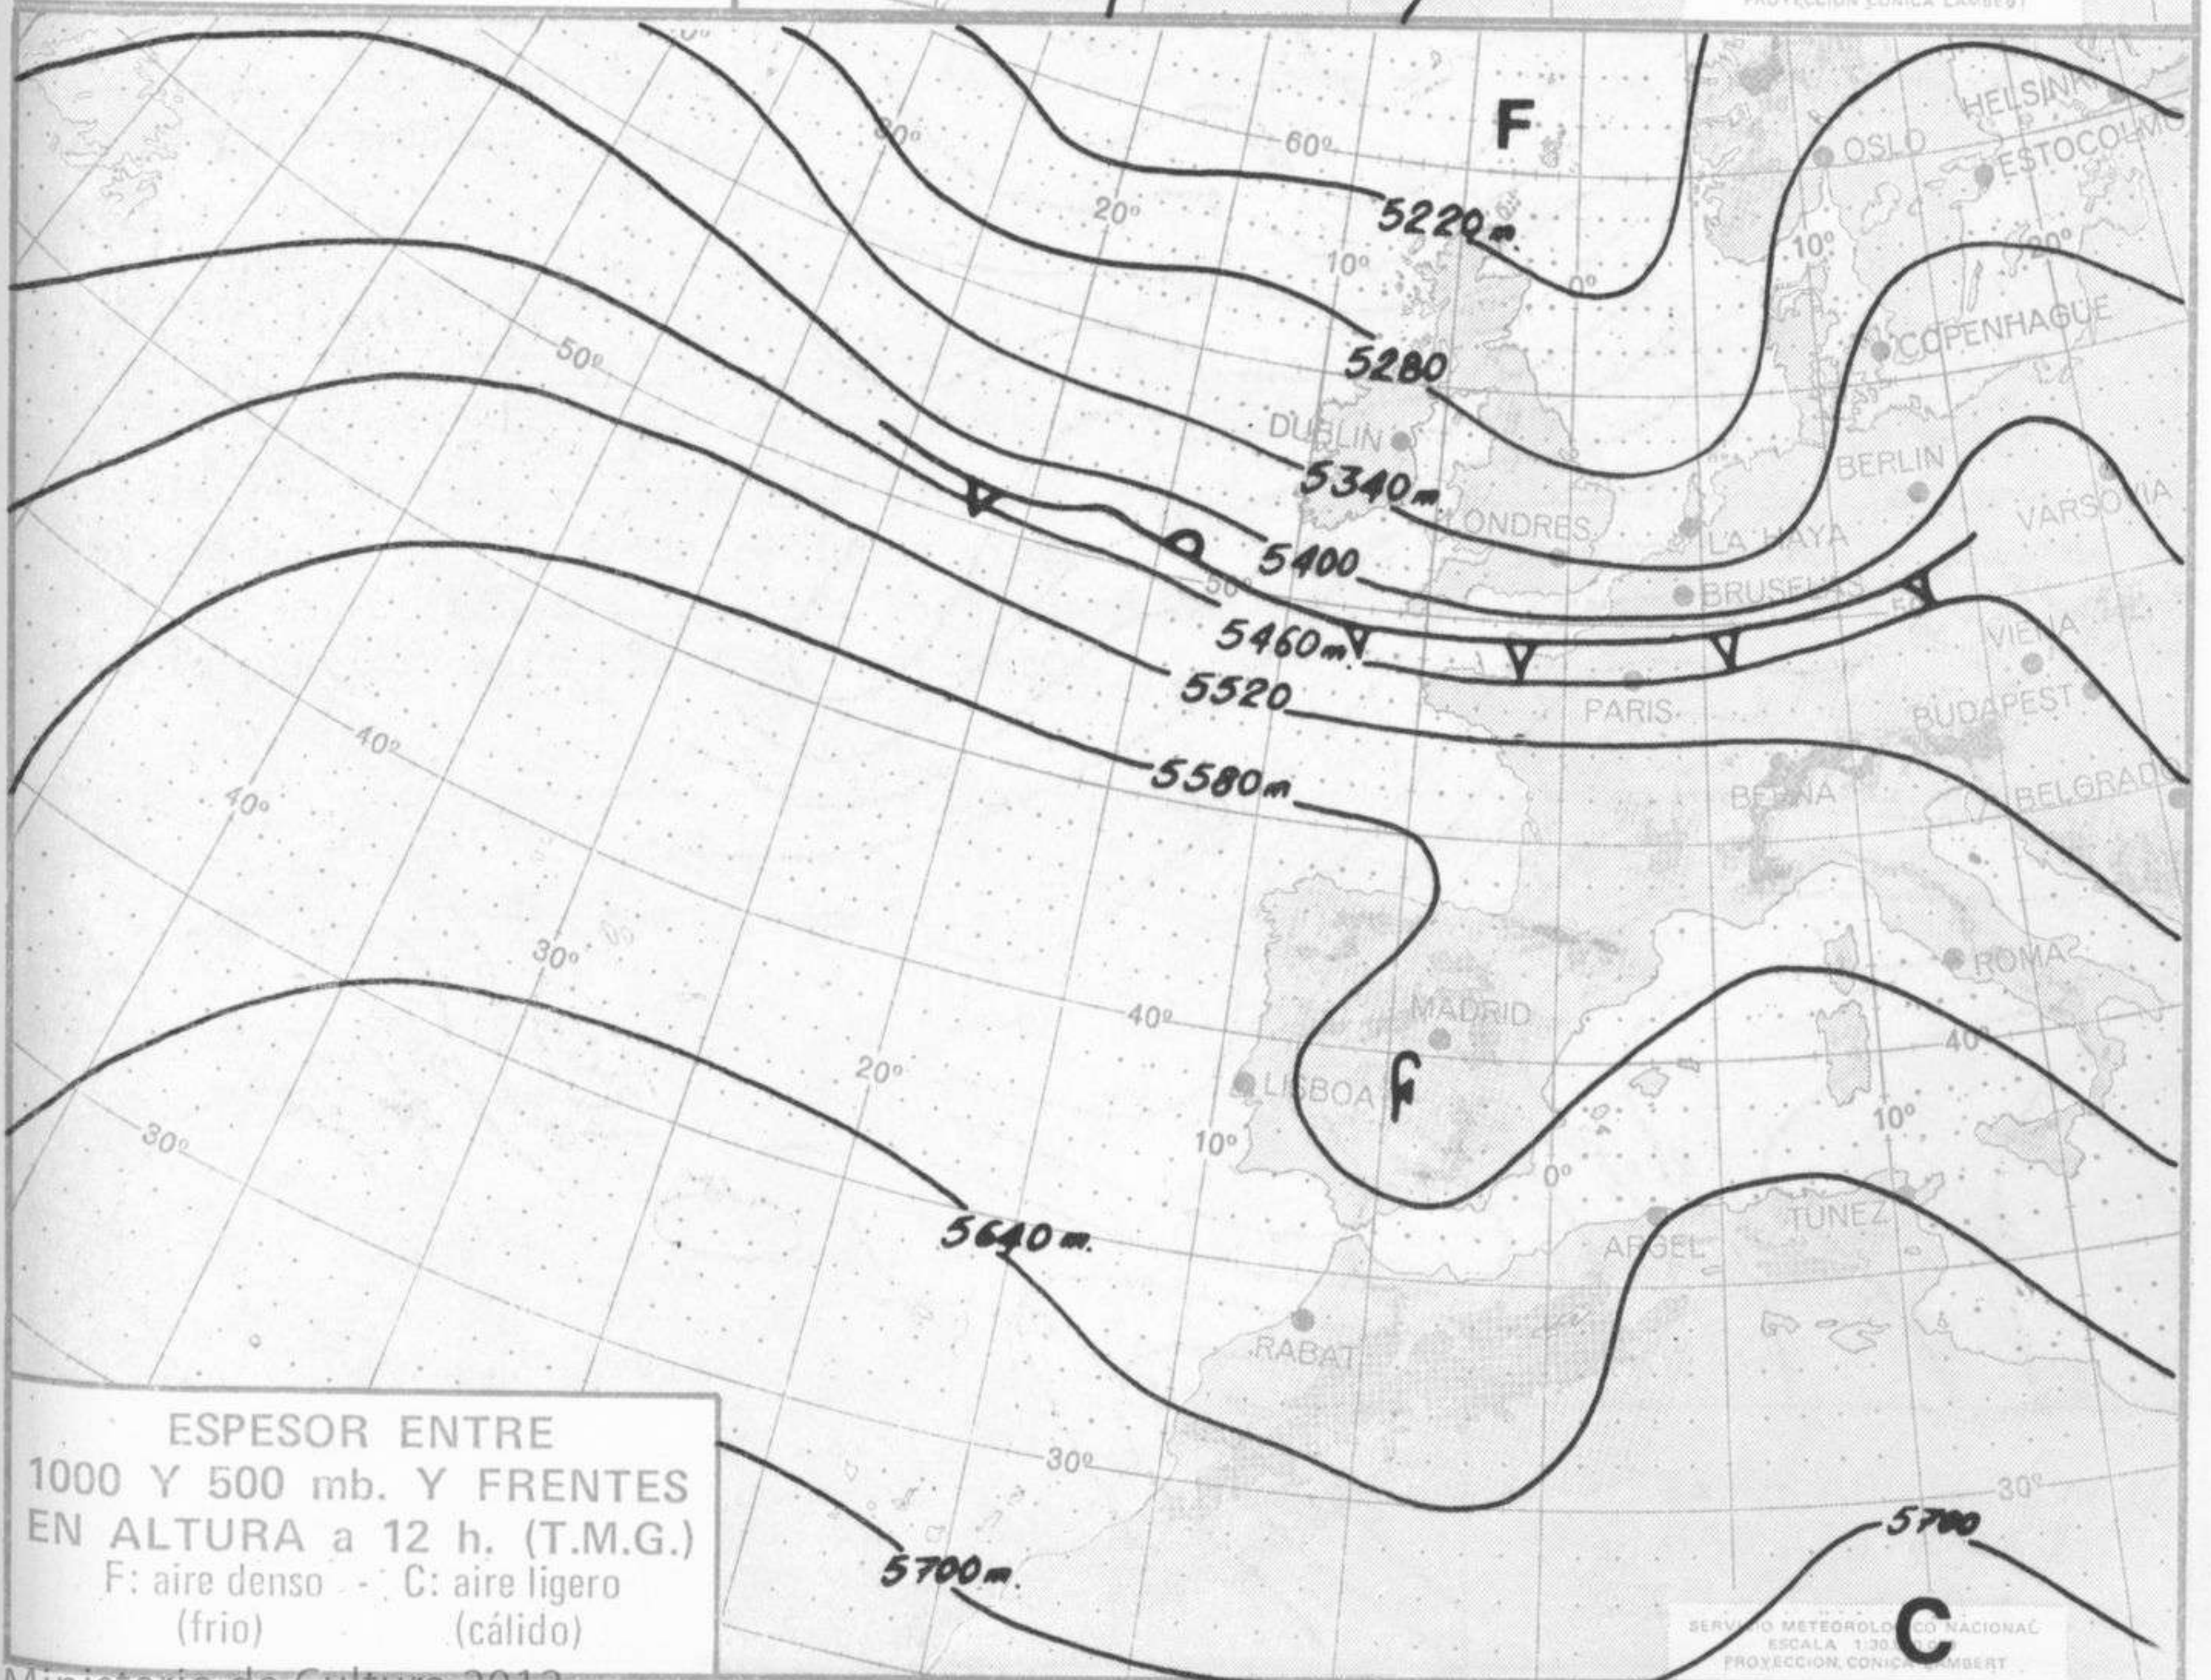

ISOBARAS Y FRENTES
PREVISTOS PARA MAÑANA
a 12 h. (T.M.G.)

PREVISION DE OLEAJE
PARA MAÑANA
a 12 h. (T.M.G.)

INFORMACION TECNICA DIARIA

Núm. 318.

MADRID, LUNES 13 de NOVIEMBRE de 1.972

Dirección postal: Centro de Análisis y Predicción (Ciudad Universitaria), Apartado 285 - Madrid - 3 - (España) - Teléfono: 244 35 00
Fonometeo local: teléfono 094 - Fonometeo España: teléfono 232 69 40 de Madrid