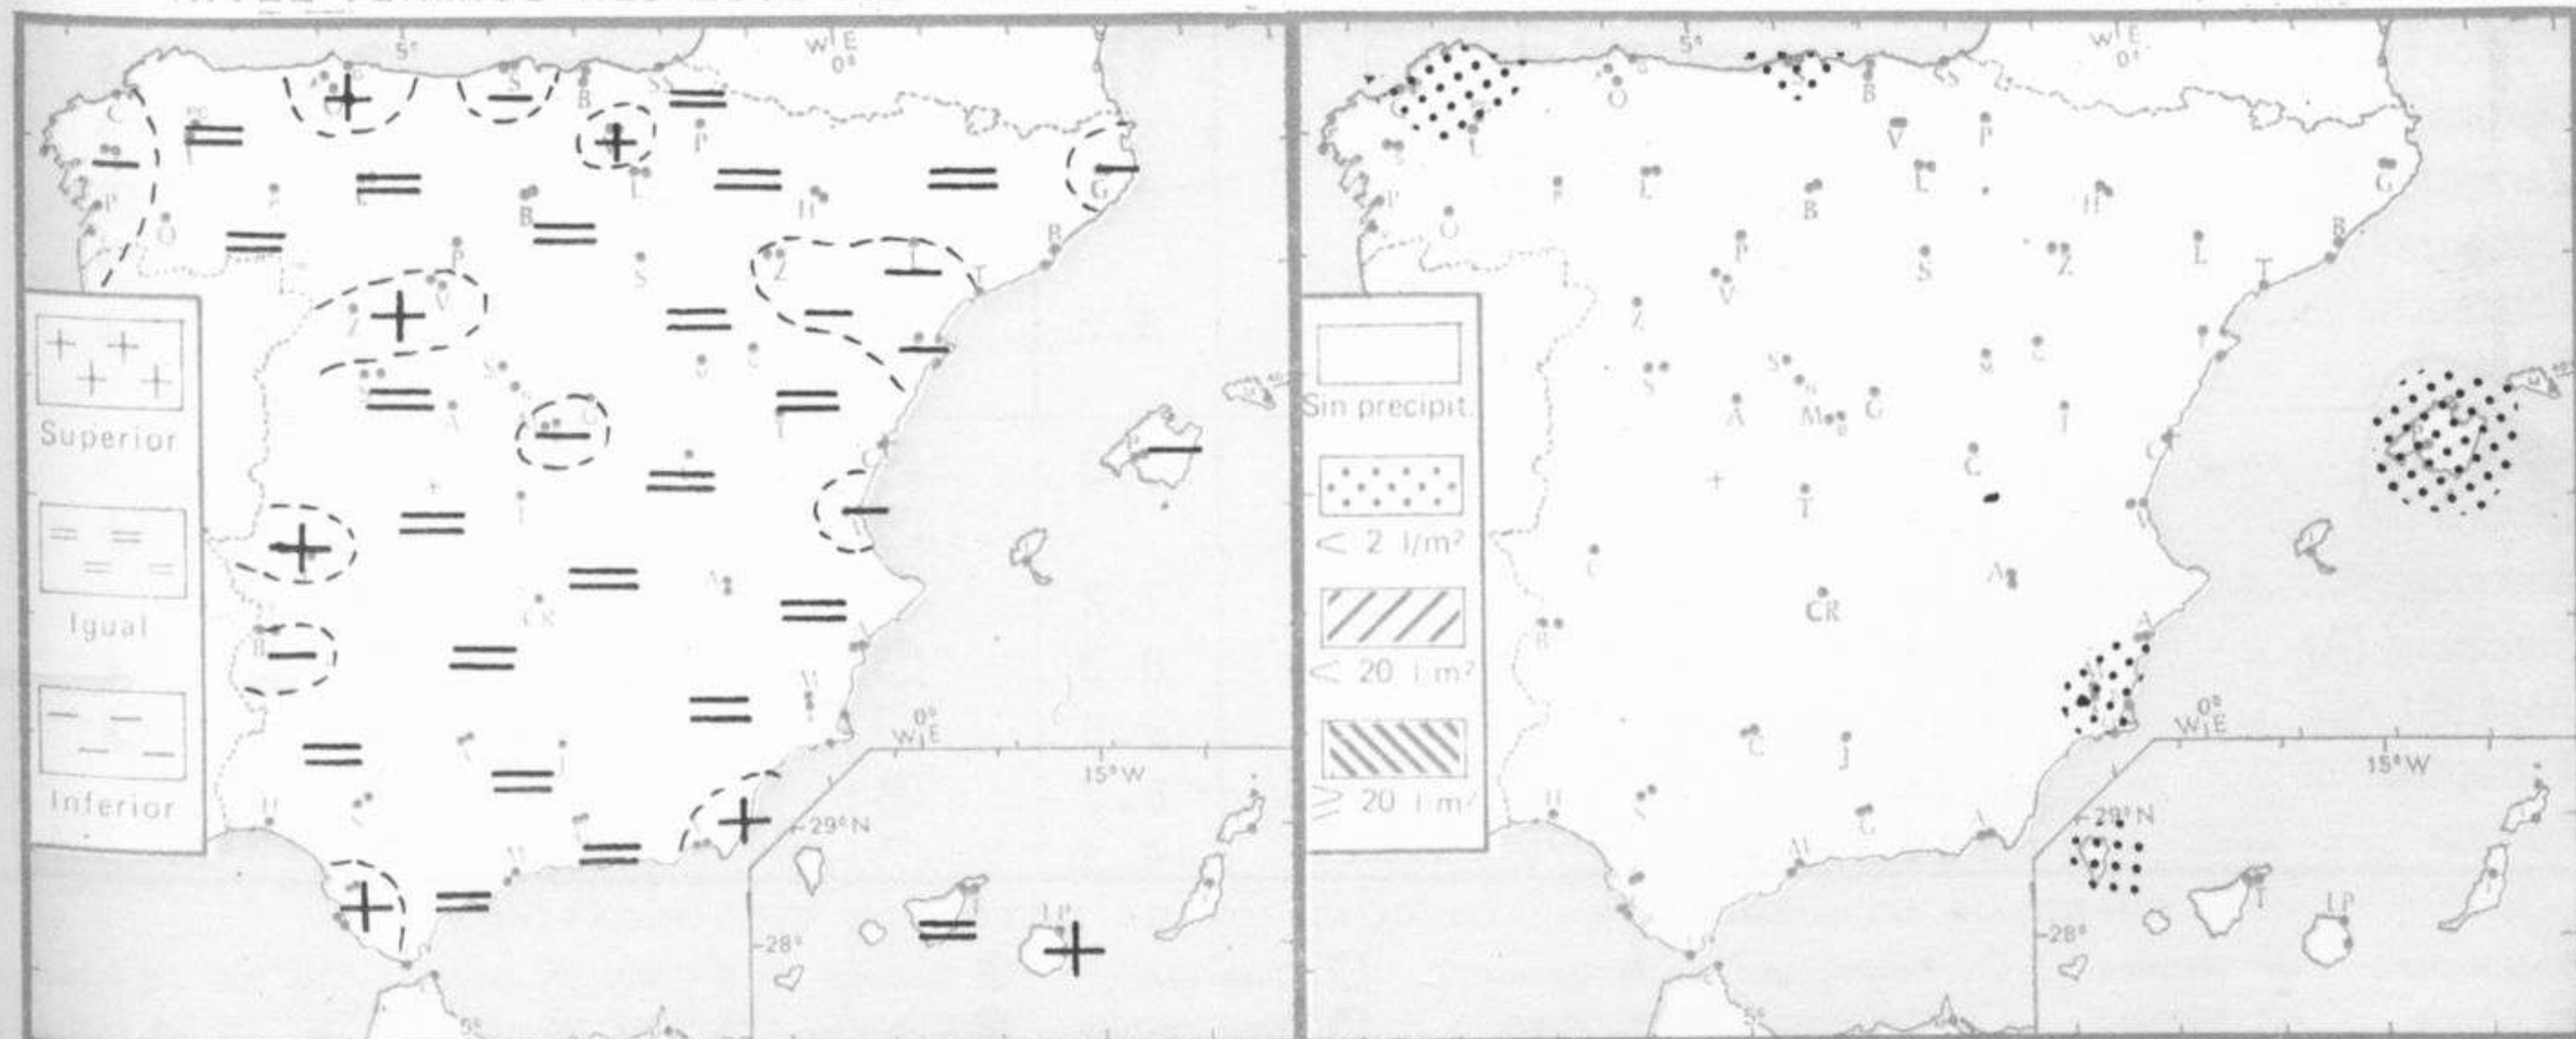

Nubosidad y precipitaciones: La nubosidad fué abundante en Galicia y variable en Asturias, cabecera del Duero y Ebro, Sudeste y provincias insulares, registrándose algunas precipitaciones muy débiles y aisladas. En el resto de España predominó el cielo despejado, formándose nieblas y neblinas matinales en las zonas del interior.

Vientos fuertes: Ocasionalmente sopló viento del Nordeste de 55 k/h. en Canarias.

Temperaturas destacables: Fueron inferiores a las normales en puntos de Galicia, Ebro, Cataluña y Centro. En el resto oscilaron muy próximas al valor normal. Las máximas de ayer estuvieron comprendidas entre 22º en Castellón, Almería y Huelva y 10º en León y las mínimas de hoy entre 2º bajo cero en Teruel y 13º en el sur de Andalucía.

PRONOSTICO PARA MAÑANA:

Nuboso con alguna precipitación débil en Galicia. Formación de nieblas por la mañana y poco nuboso durante el día en el Cantábrico. En las demás regiones cielo poco nuboso con alguna niebla o neblina en las zonas del interior.

TENDENCIA PARA LOS DIAS .....15 y 16..

Día 15: Nuboso con chubascos en el Cantábrico, Galicia y puntos del Duero. Aumento de nubosidad en el Centro, Aragón y Cataluña. Poco nuboso en las demás regiones. Descenso de las temperaturas.

Día 16: Chubascos en Galicia y Cantábrico. Poco nuboso en las demás regiones.

NIVEL TERMICO RESPECTO AL NORMAL

AREAS CON PRECIPITACION (12 h. ayer a 12 h. hoy)