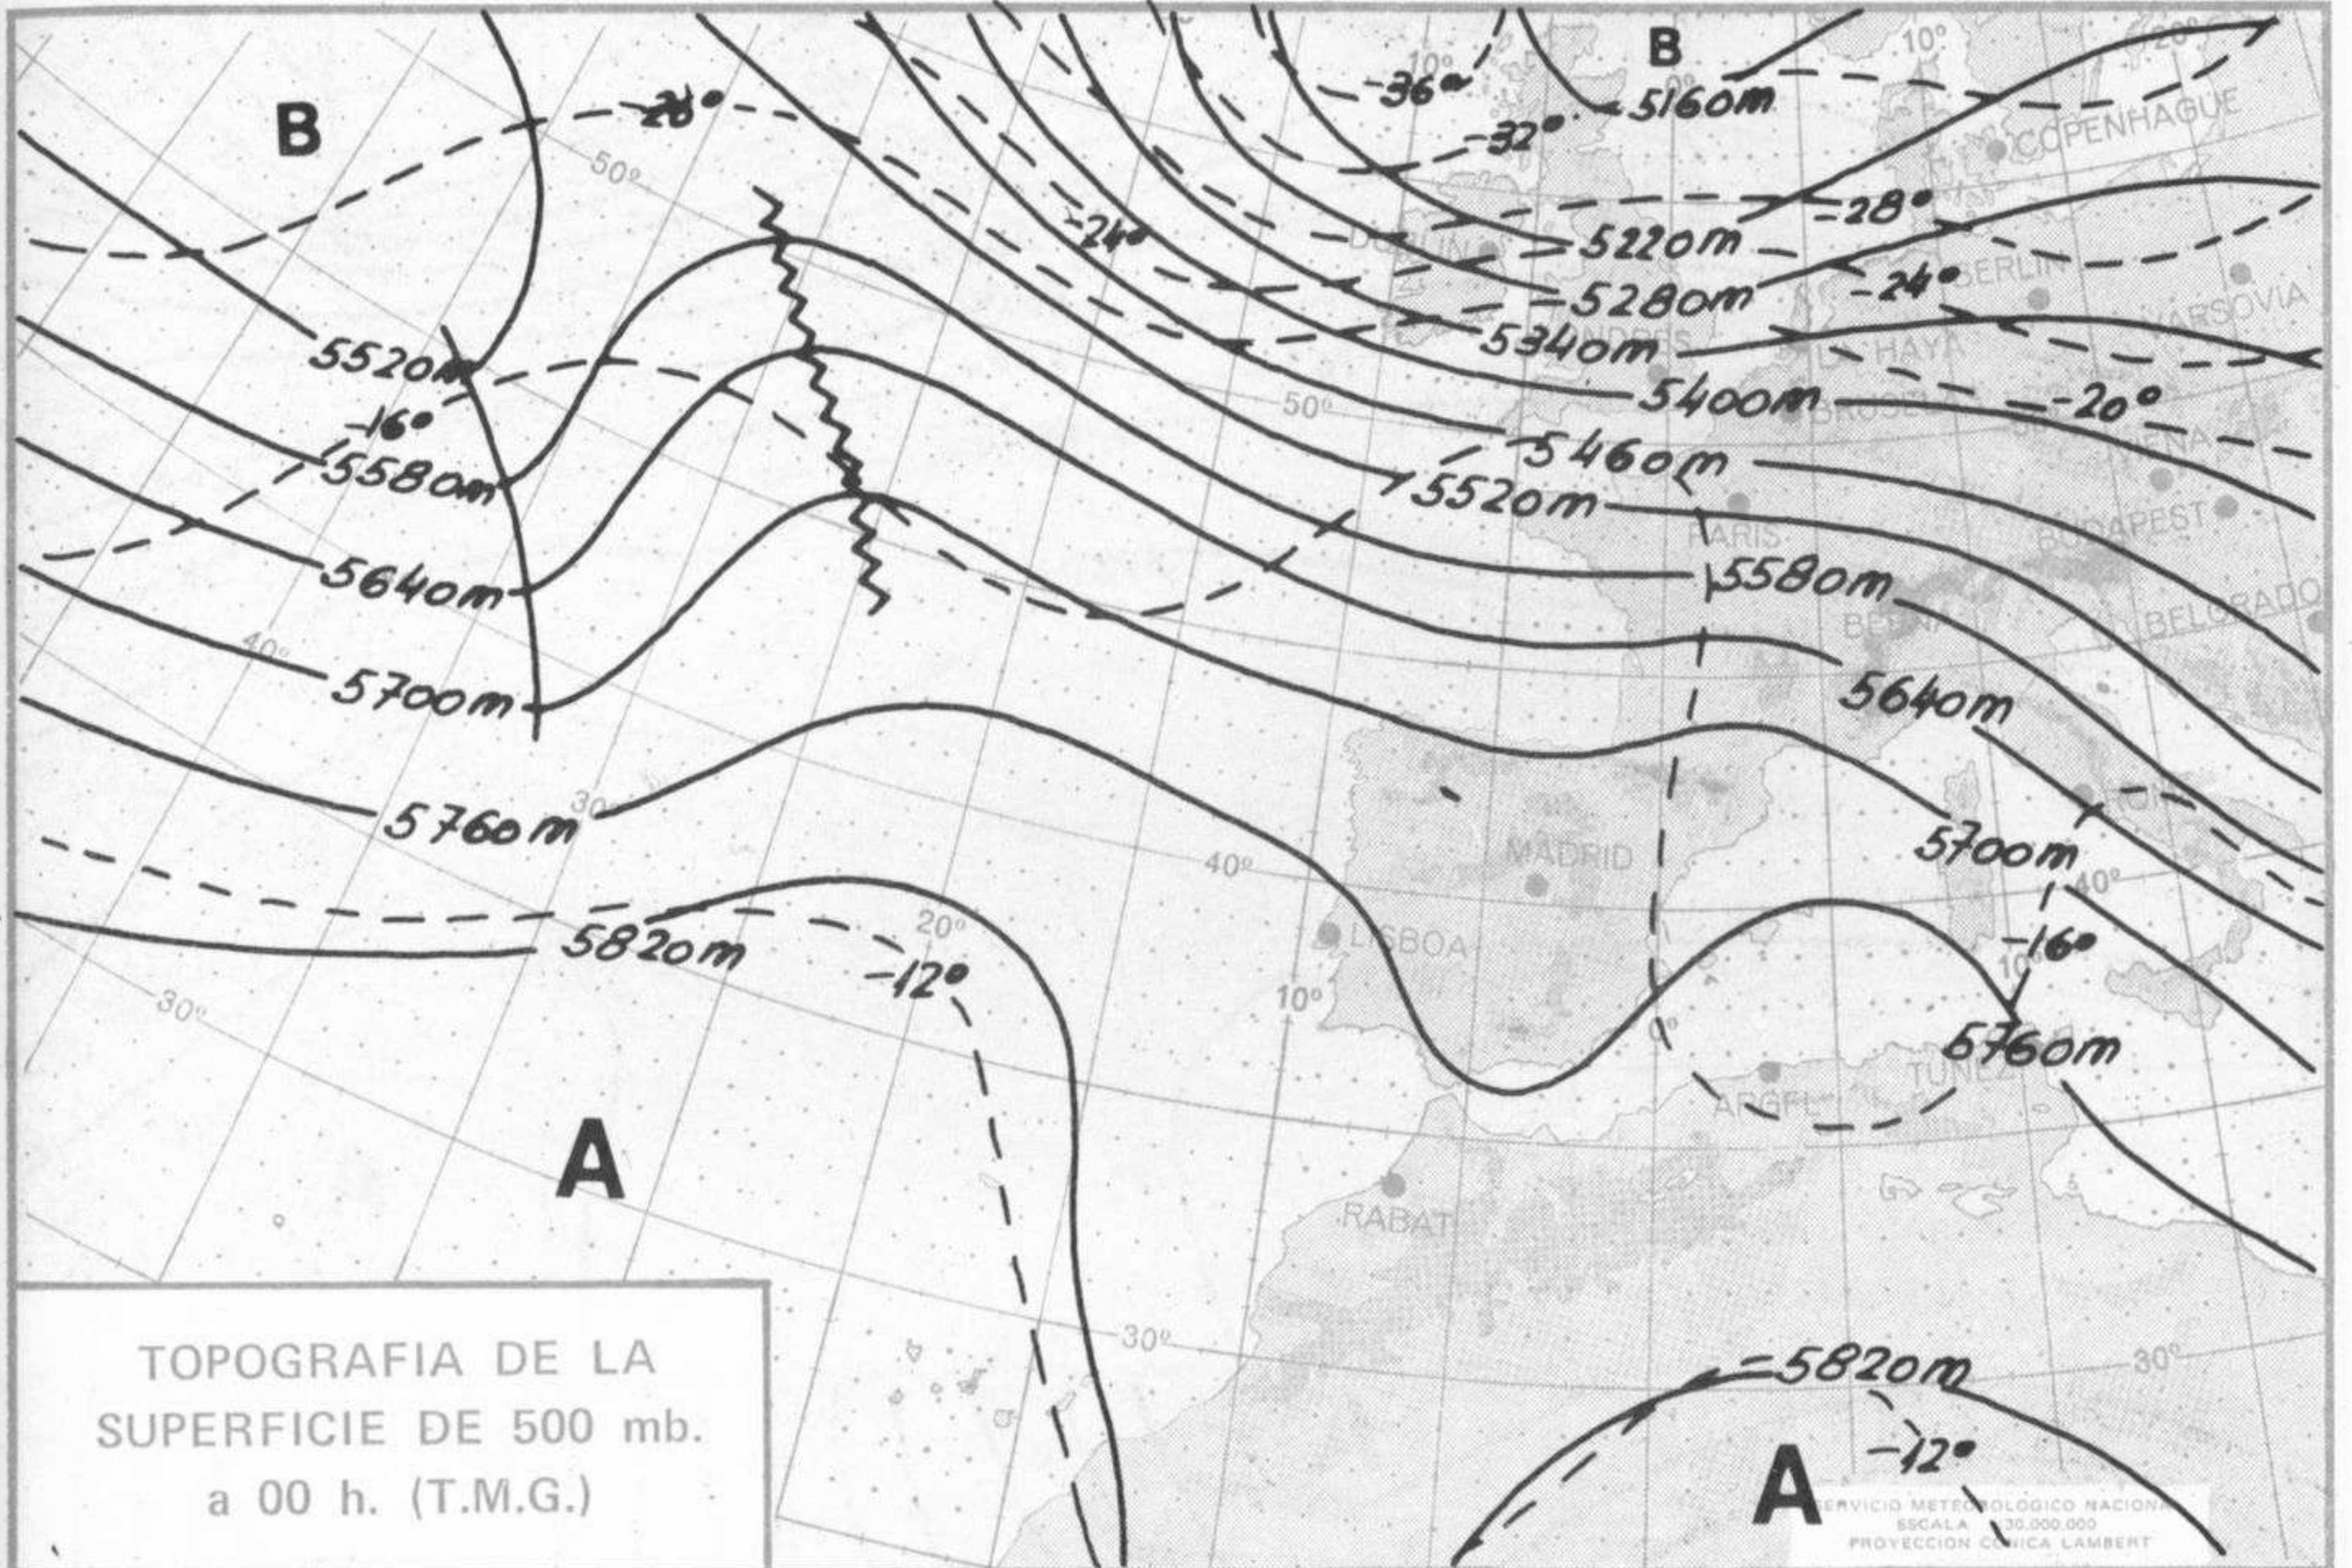

ISOBARAS Y FRENTES
PREVISTOS PARA MAÑANA
a 12 h. (T.M.G.)

PREVISION DE OLEAJE
PARA MAÑANA
a 12 h. (T.M.G.)

INFORMACION TECNICA DIARIA

Núm. 318.

MADRID, LUNES 13 de NOVIEMBRE de 1.972

Dirección postal: Centro de Análisis y Predicción (Ciudad Universitaria), Apartado 285 - Madrid - 3 - (España) - Teléfono: 244 35 00
Fonometeo local: teléfono 094 - Fonometeo España: teléfono 232 69 40 de Madrid