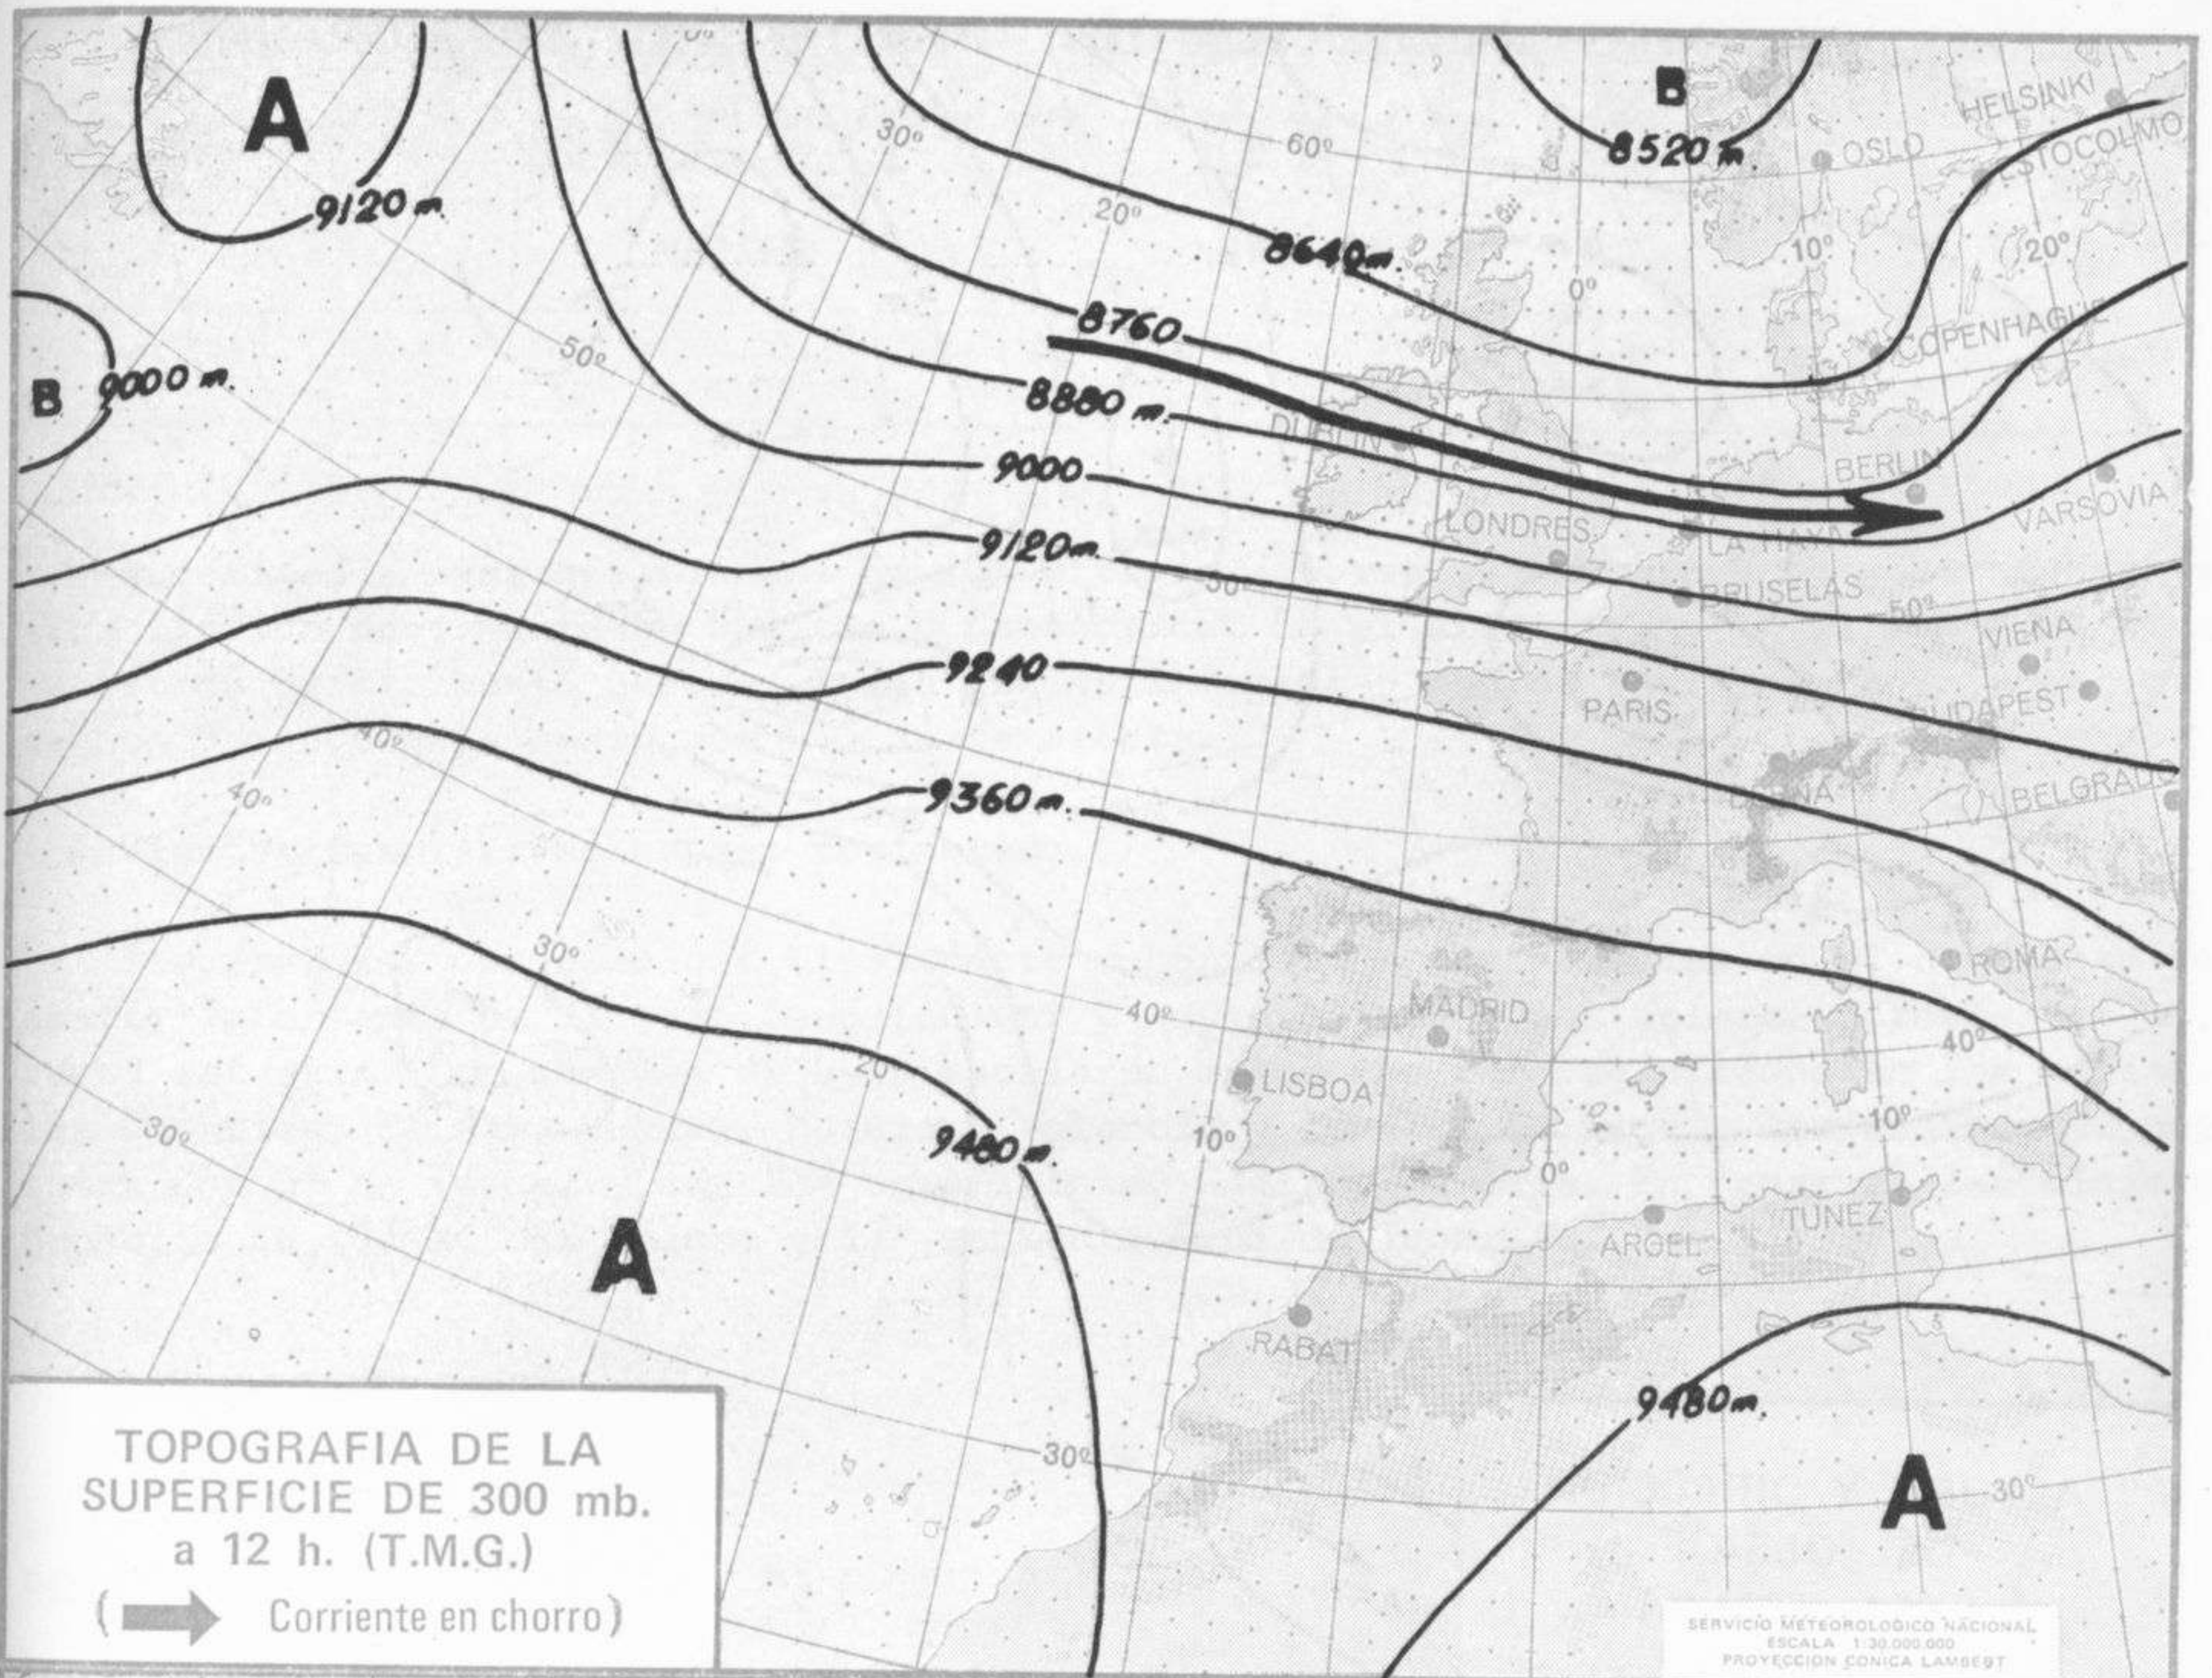

ISOBARAS Y FRENTES
PREVISTOS PARA MAÑANA
a 12 h. (T.M.G.)

PREVISION DE OLEAJE
PARA MAÑANA
a 12 h. (T.M.G.)

INFORMACION TECNICA DIARIA

Núm. 318.

MADRID, LUNES 13 de NOVIEMBRE de 1.972

Dirección postal: Centro de Análisis y Predicción (Ciudad Universitaria), Apartado 285 - Madrid - 3 - (España) - Teléfono: 244 35 00
Fonometeo local: teléfono 094 - Fonometeo España: teléfono 232 69 40 de Madrid