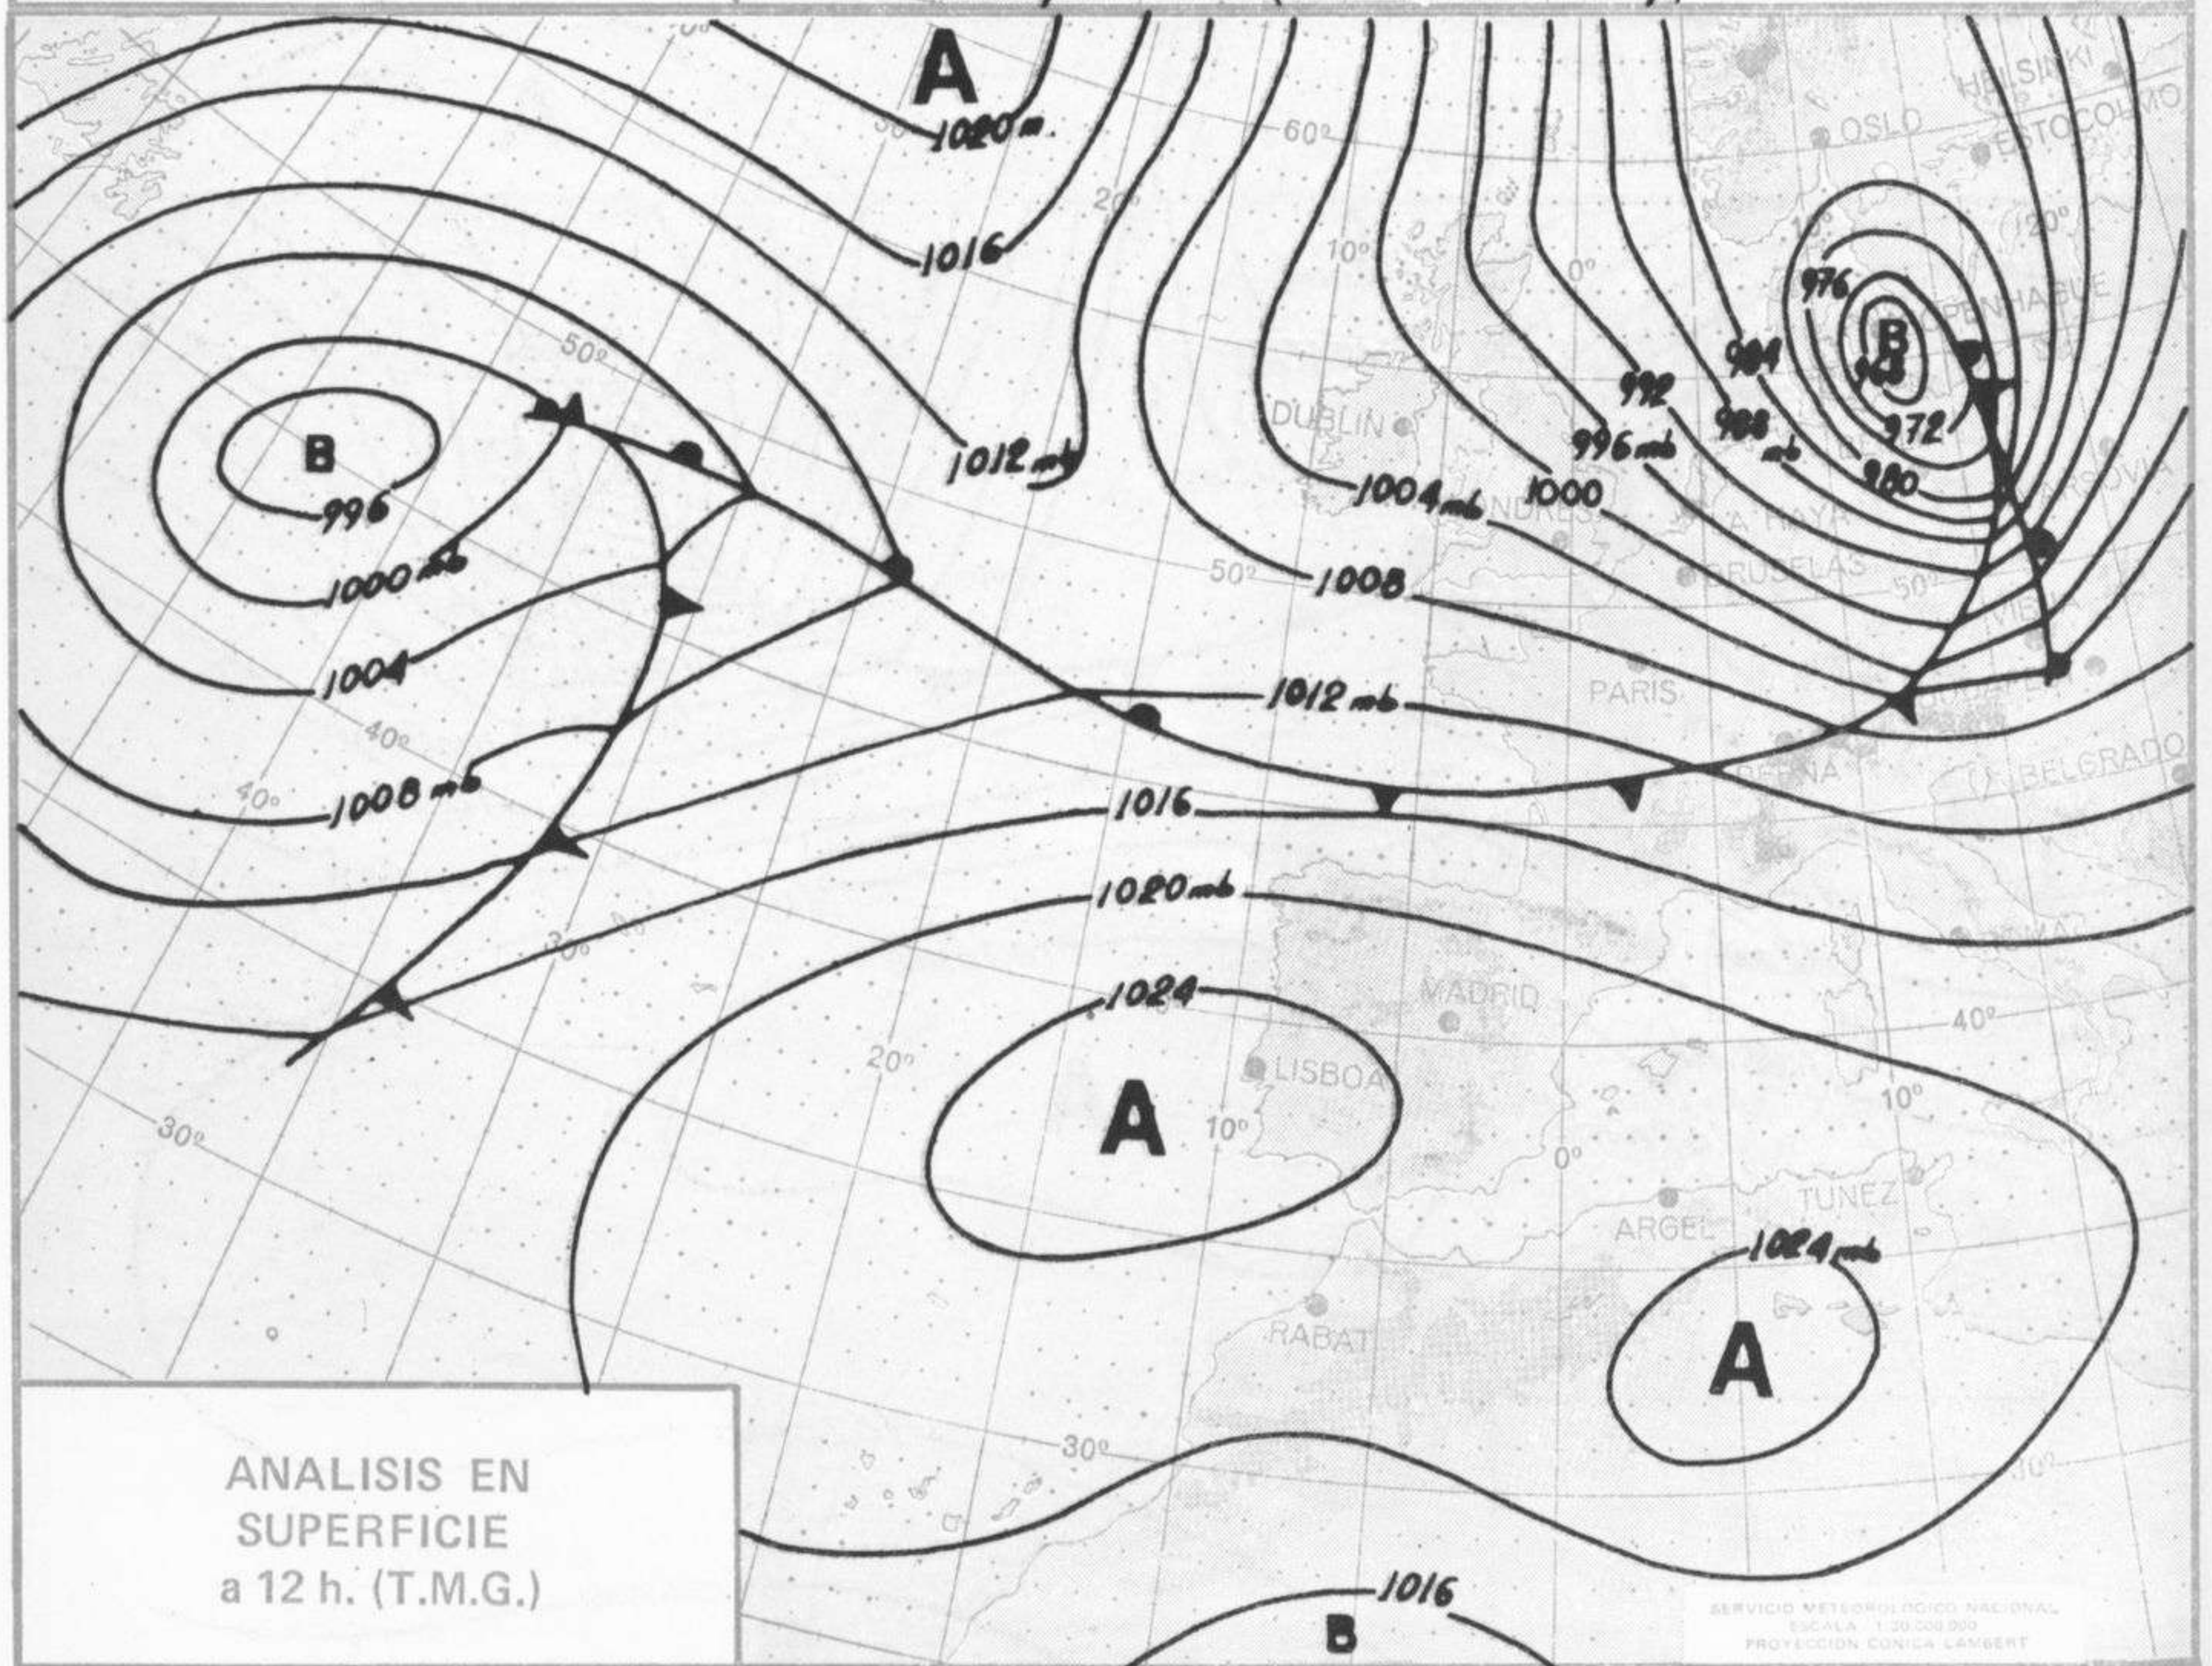

ALTURA Y DIRECCION
DEL OLAJE
a 06 h. (T.M.G.)

SERVICIO METEOROLOGICO NACIONAL
ESCALA 1:30 000 000
PROYECCION CONICA LAMBERT

TEMPERATURA SUPERFICIAL
DEL AGUA DEL MAR (SST)
a 06 h. (T.M.G.)

SERVICIO METEOROLOGICO NACIONAL
ESCALA 1:30 000 000
PROYECCION CONICA LAMBERT