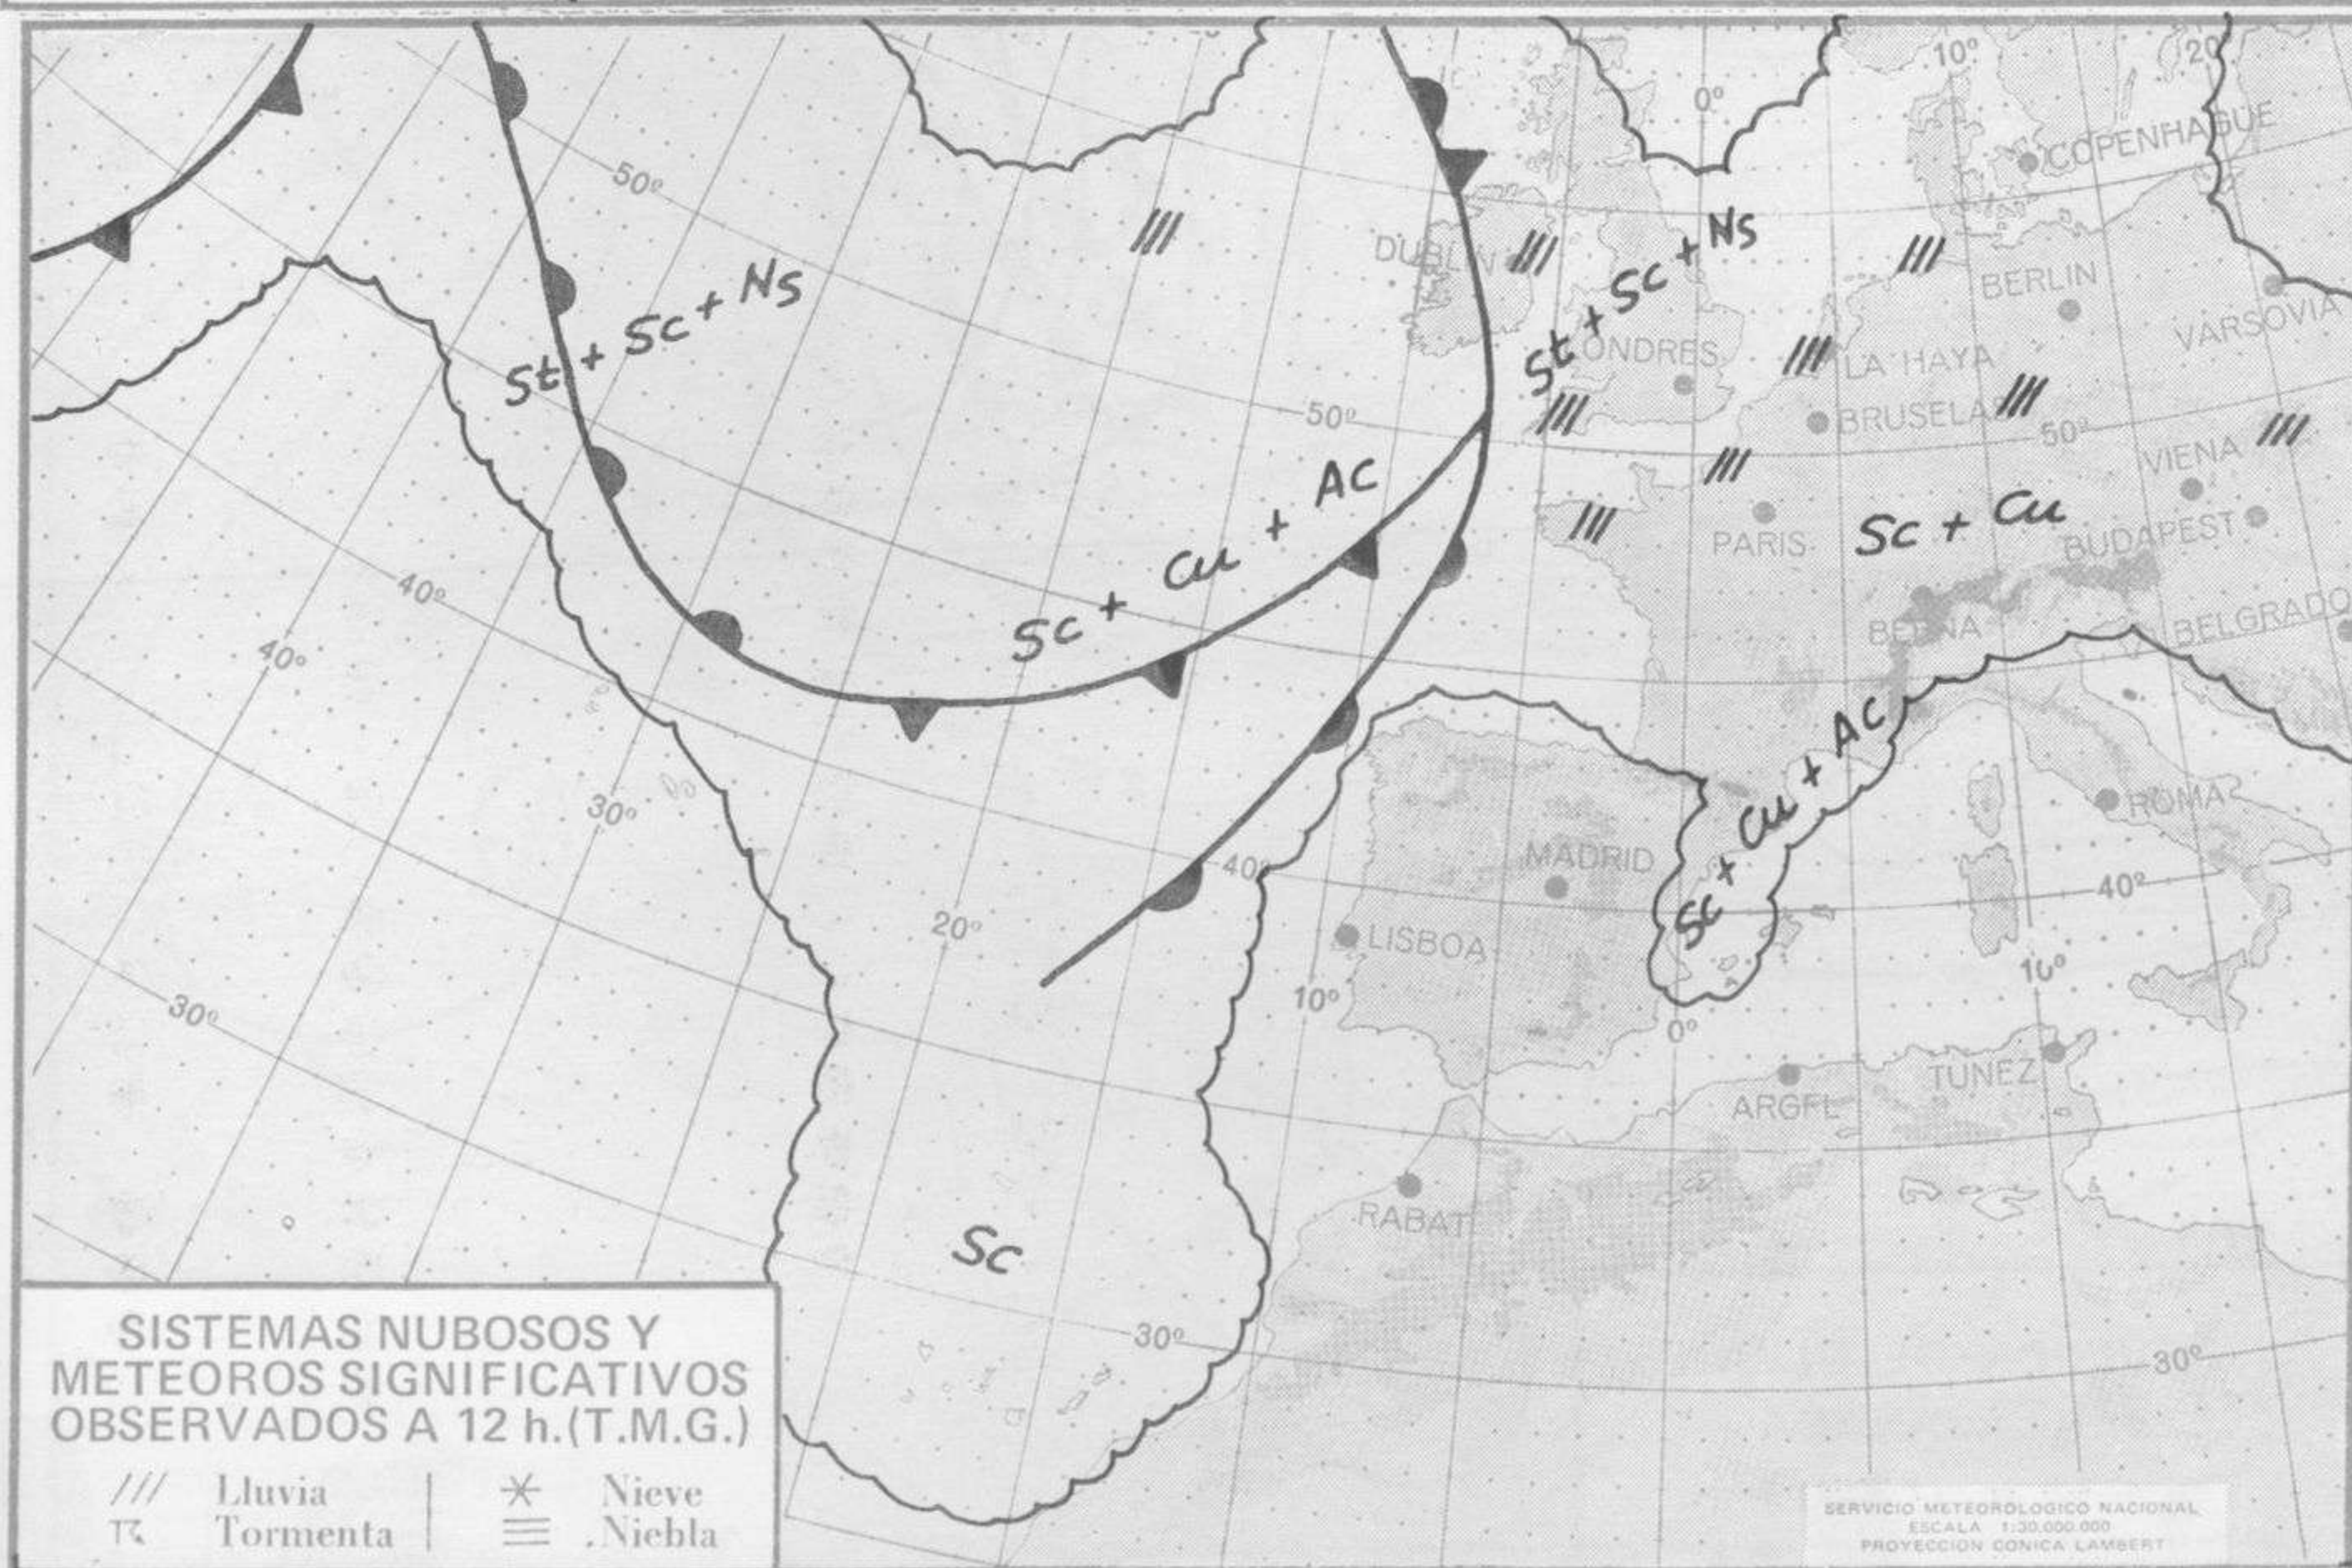

Estaciones	Temperaturas (°C)			Precipitación (l/m²)		Horas de sol ayer	Meteoros significativos			
	Máxima de ayer	Mínima de hoy	12 horas de hoy	06 ayer a 06 hoy	Hoy 06-12		18 horas de ayer	00 horas de hoy	06 horas de hoy	12 horas de hoy
Castellón de la Plana	27	20				14.0	☾		☾	
Valencia (A)	27	19	24	ip		7.0	☾	☾	☾	☾
Valencia	25	20				6.2	☾		☾	☾
Alicante (A)	27	19	25			12.1	☾		☾	☾
Alicante		19						☾	☾	☾
Murcia (A)	30	18				10.0	☾		☾	☾
Murcia	30	19	26			11.4	☾		☾	☾
Cartagena	23	18	23				☾		☾	☾
San Javier	25	17	24			1.3	☾	☾	☾	☾
Sevilla (A)	30	13	27			13.3	☾	☾	☾	☾
Córdoba (A)	31	12	29			13.0	☾	☾	☾	☾
Jaén	32						☾		☾	☾
Granada (A)	30	13	28			12.5	☾	☾	☾	☾
Huelva	28	15				14.2	☾		☾	☾
Jerez de la Frontera (A)	28	12	28				☾	☾	☾	☾
Cádiz	22	17	22			13.0	☾		☾	☾
San Fernando	24	15	24			13.5	☾		☾	☾
Tarifa	20	15				11.2	☾		☾	☾
Málaga (A)	24	18	23			11.4	☾	☾	☾	☾
Almería (A)	24	18	27			11.7	☾	☾	☾	☾
Palma de Mallorca (A)	26	17	25			12.7	☾	☾	☾	☾
Mahón (A)	26	18	22			13.5	☾	☾	☾	☾
Ibiza (A)	27	18	25			11.9	☾	☾	☾	☾
Santa Cruz de Tenerife (A)	16	12	16			1.3	☾	☾	☾	☾
Santa Cruz de Tenerife	24	18	23			10.0	☾	☾	☾	☾
Las Palmas (A)	24	18	21			10.4	☾	☾	☾	☾
Fuerteventura (A)	25	18	21			7.7	☾	☾	☾	☾
Lanzarote (A)			21				☾		☾	☾
Ceuta	28		24				☾		☾	☾
Melilla		18	25			11.5	☾	☾	☾	☾