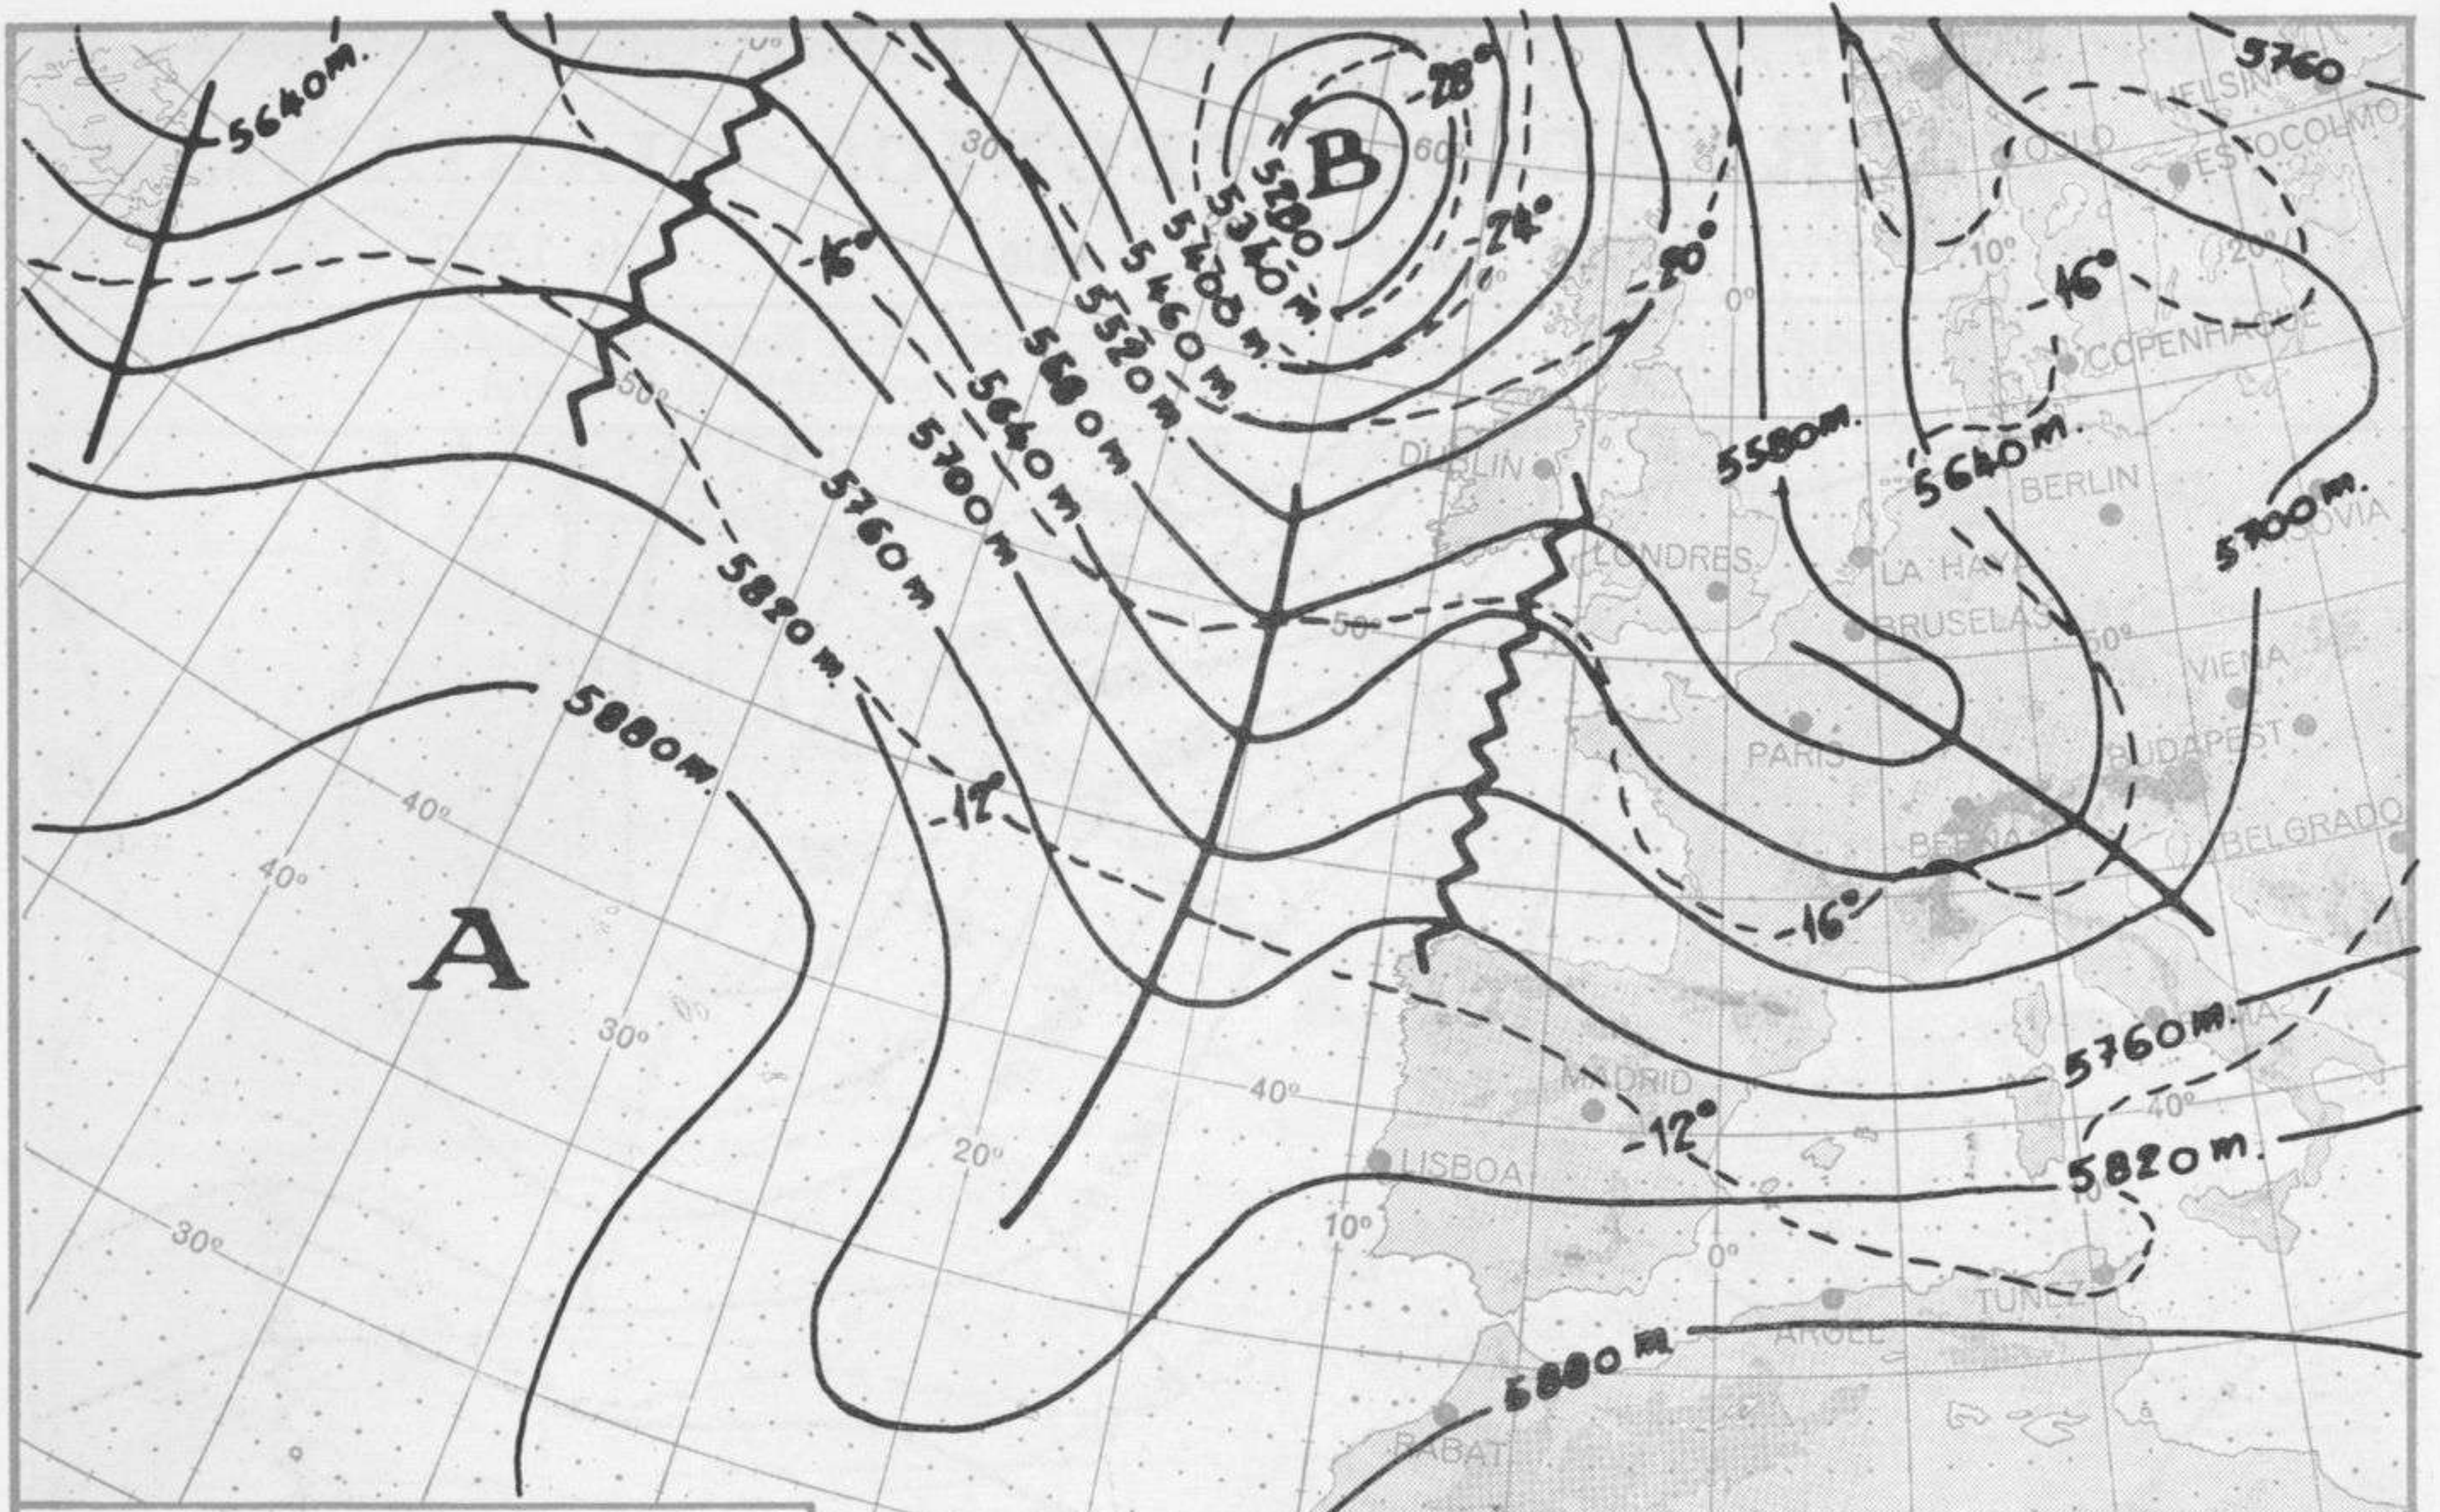

TOPOGRAFIA DE LA SUPERFICIE DE 500 mb. a 12 h. (T.M.G.)

SERVICIO METEOROLÓGICO NACIONAL
ESCALA 1:30.000.000
PROYECCION CONICA LAMBERT