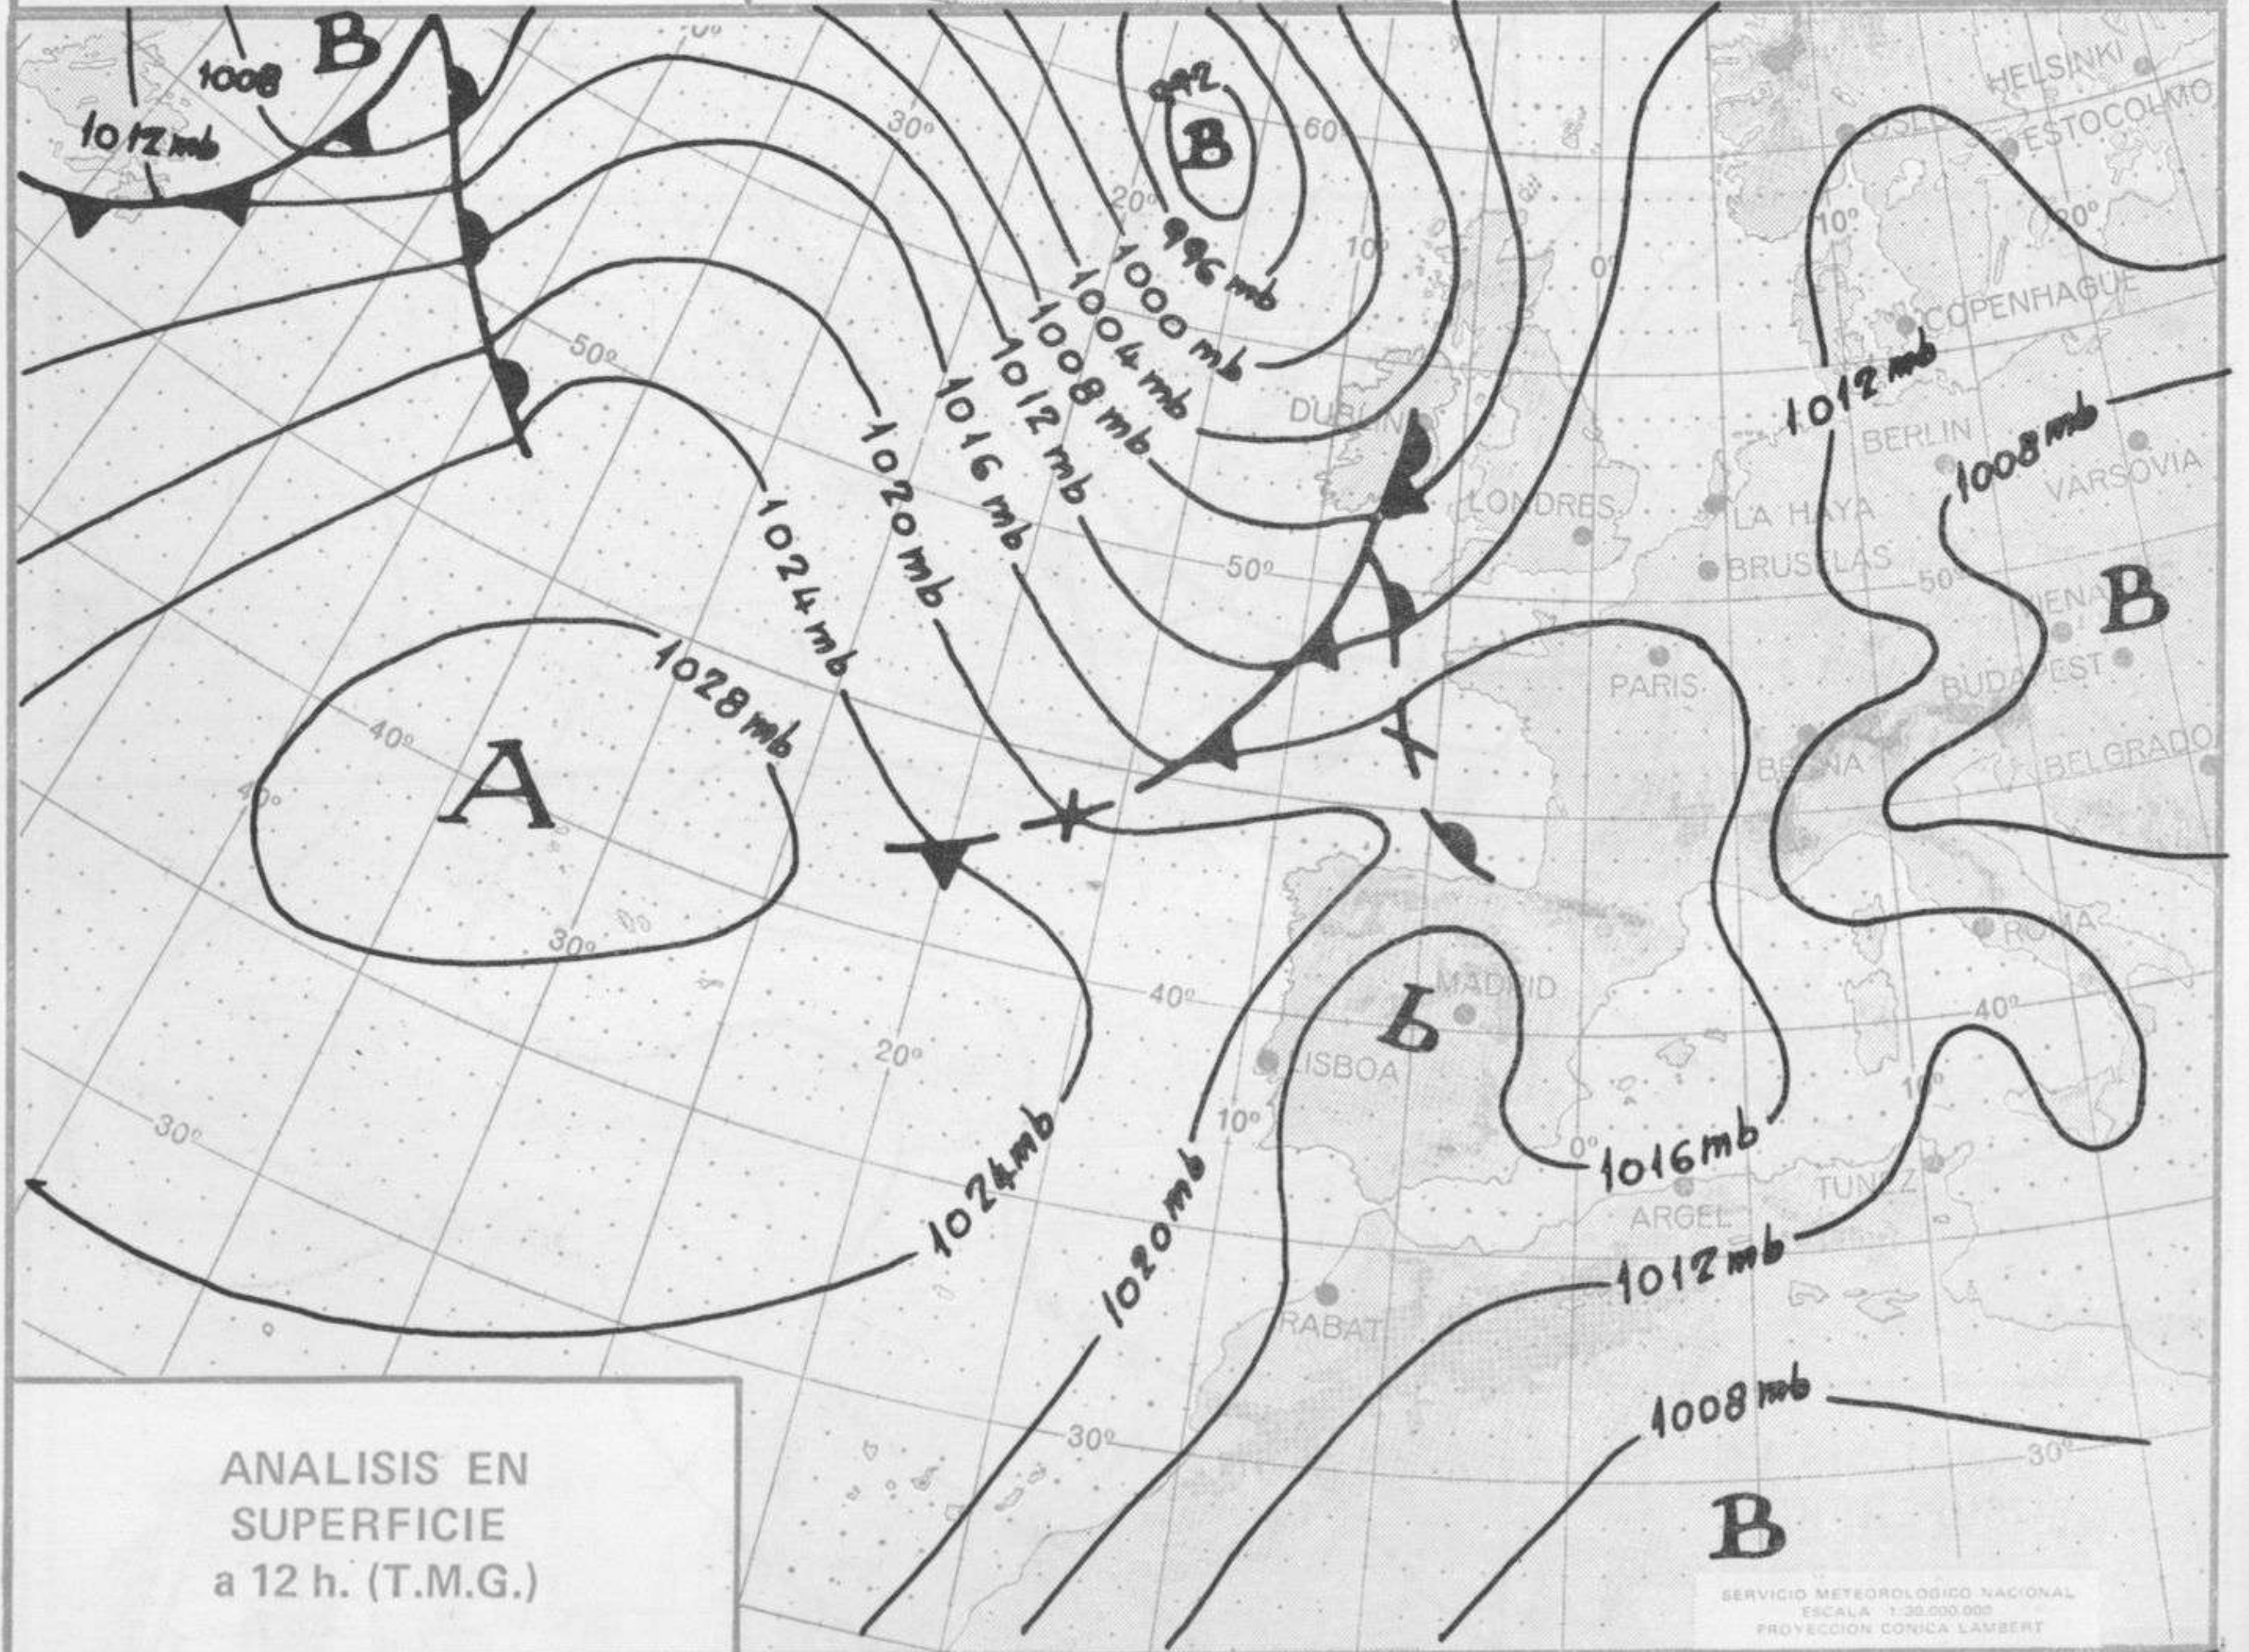

ANALISIS EN SUPERFICIE a 12 h. (T.M.G.)

SERVICIO METEOROLÓGICO NACIONAL
ESCALA 1:30.000.000
PROYECCION CONICA LAMBERT