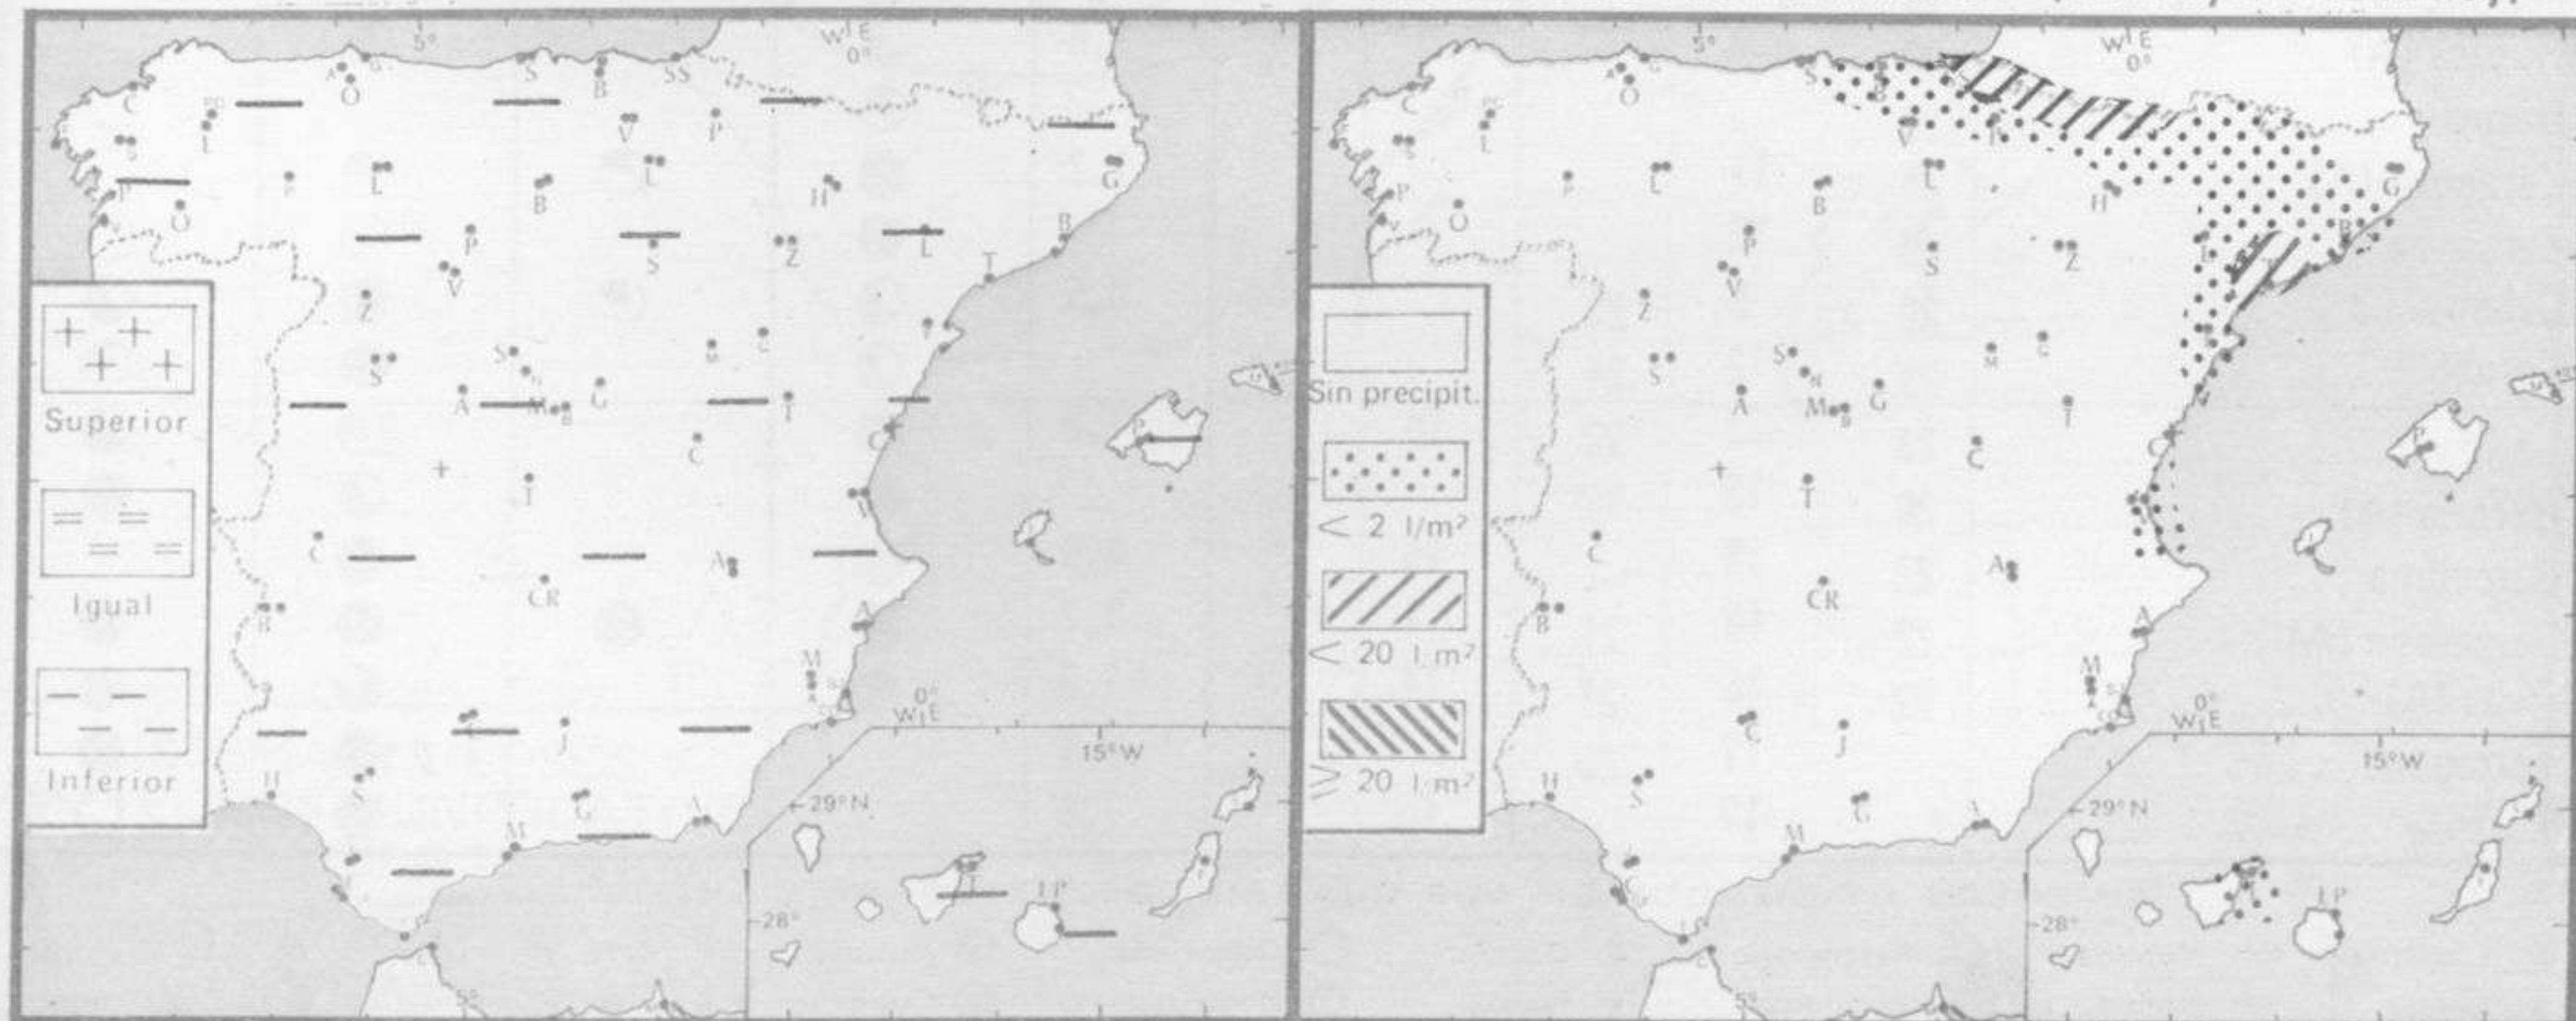

Nubosidad y precipitaciones: En las últimas 24 horas se han registrado lluvias en la vertiente cantábrica, cabecera del Ebro, Pirineos y puntos muy aislados de Cataluña, Levante, interior de Galicia y cabecera del Duero.

Vientos Fuertes: Rachas muy aisladas superiores a 50 nudos en Canarias.

Temperaturas destacables: Las temperaturas medias en toda la Península, Canarias y Baleares, han sido inferiores a las normales. Temperaturas extremas entre capitales de provincia; Máximas de 13° en Vitoria y de 32° en Jaén. Las capitales canarias 24 grados. Mínimas 1° en Lugo y 20° en Castellón y Valencia y 18° en las capitales canarias.

PRONOSTICO PARA MAÑANA:

Nuboso en Galicia, Cantábrico, alto Ebro y, posteriormente en los Pirineos, con algunos chubascos dispersos. Ligero aumento de la nubosidad en el Duero y sistemas Central e Ibérico. Poco nuboso en las demás regiones. Riesgo de que en algunos puntos estos chubascos sean tormentosos.

TENDENCIA PARA LOS DIAS .....2.y.3.....

Dfa 2: Parcialmente nuboso en el tercio norte de la Península con algún chubasco. Nubosidad variable en el Duero, Centro, Aragón y Cataluña, con algún chubasco en los sistemas Central e Ibérico. Poco nuboso en las demás regiones. Descenso de las temperaturas.

Dfa 3: Parcialmente nuboso en el Cantábrico. Poco nuboso en las demás regiones.

NIVEL TERMICO RESPECTO AL NORMAL

AREAS CON PRECIPITACION (12 h. ayer a 12 h. hoy)