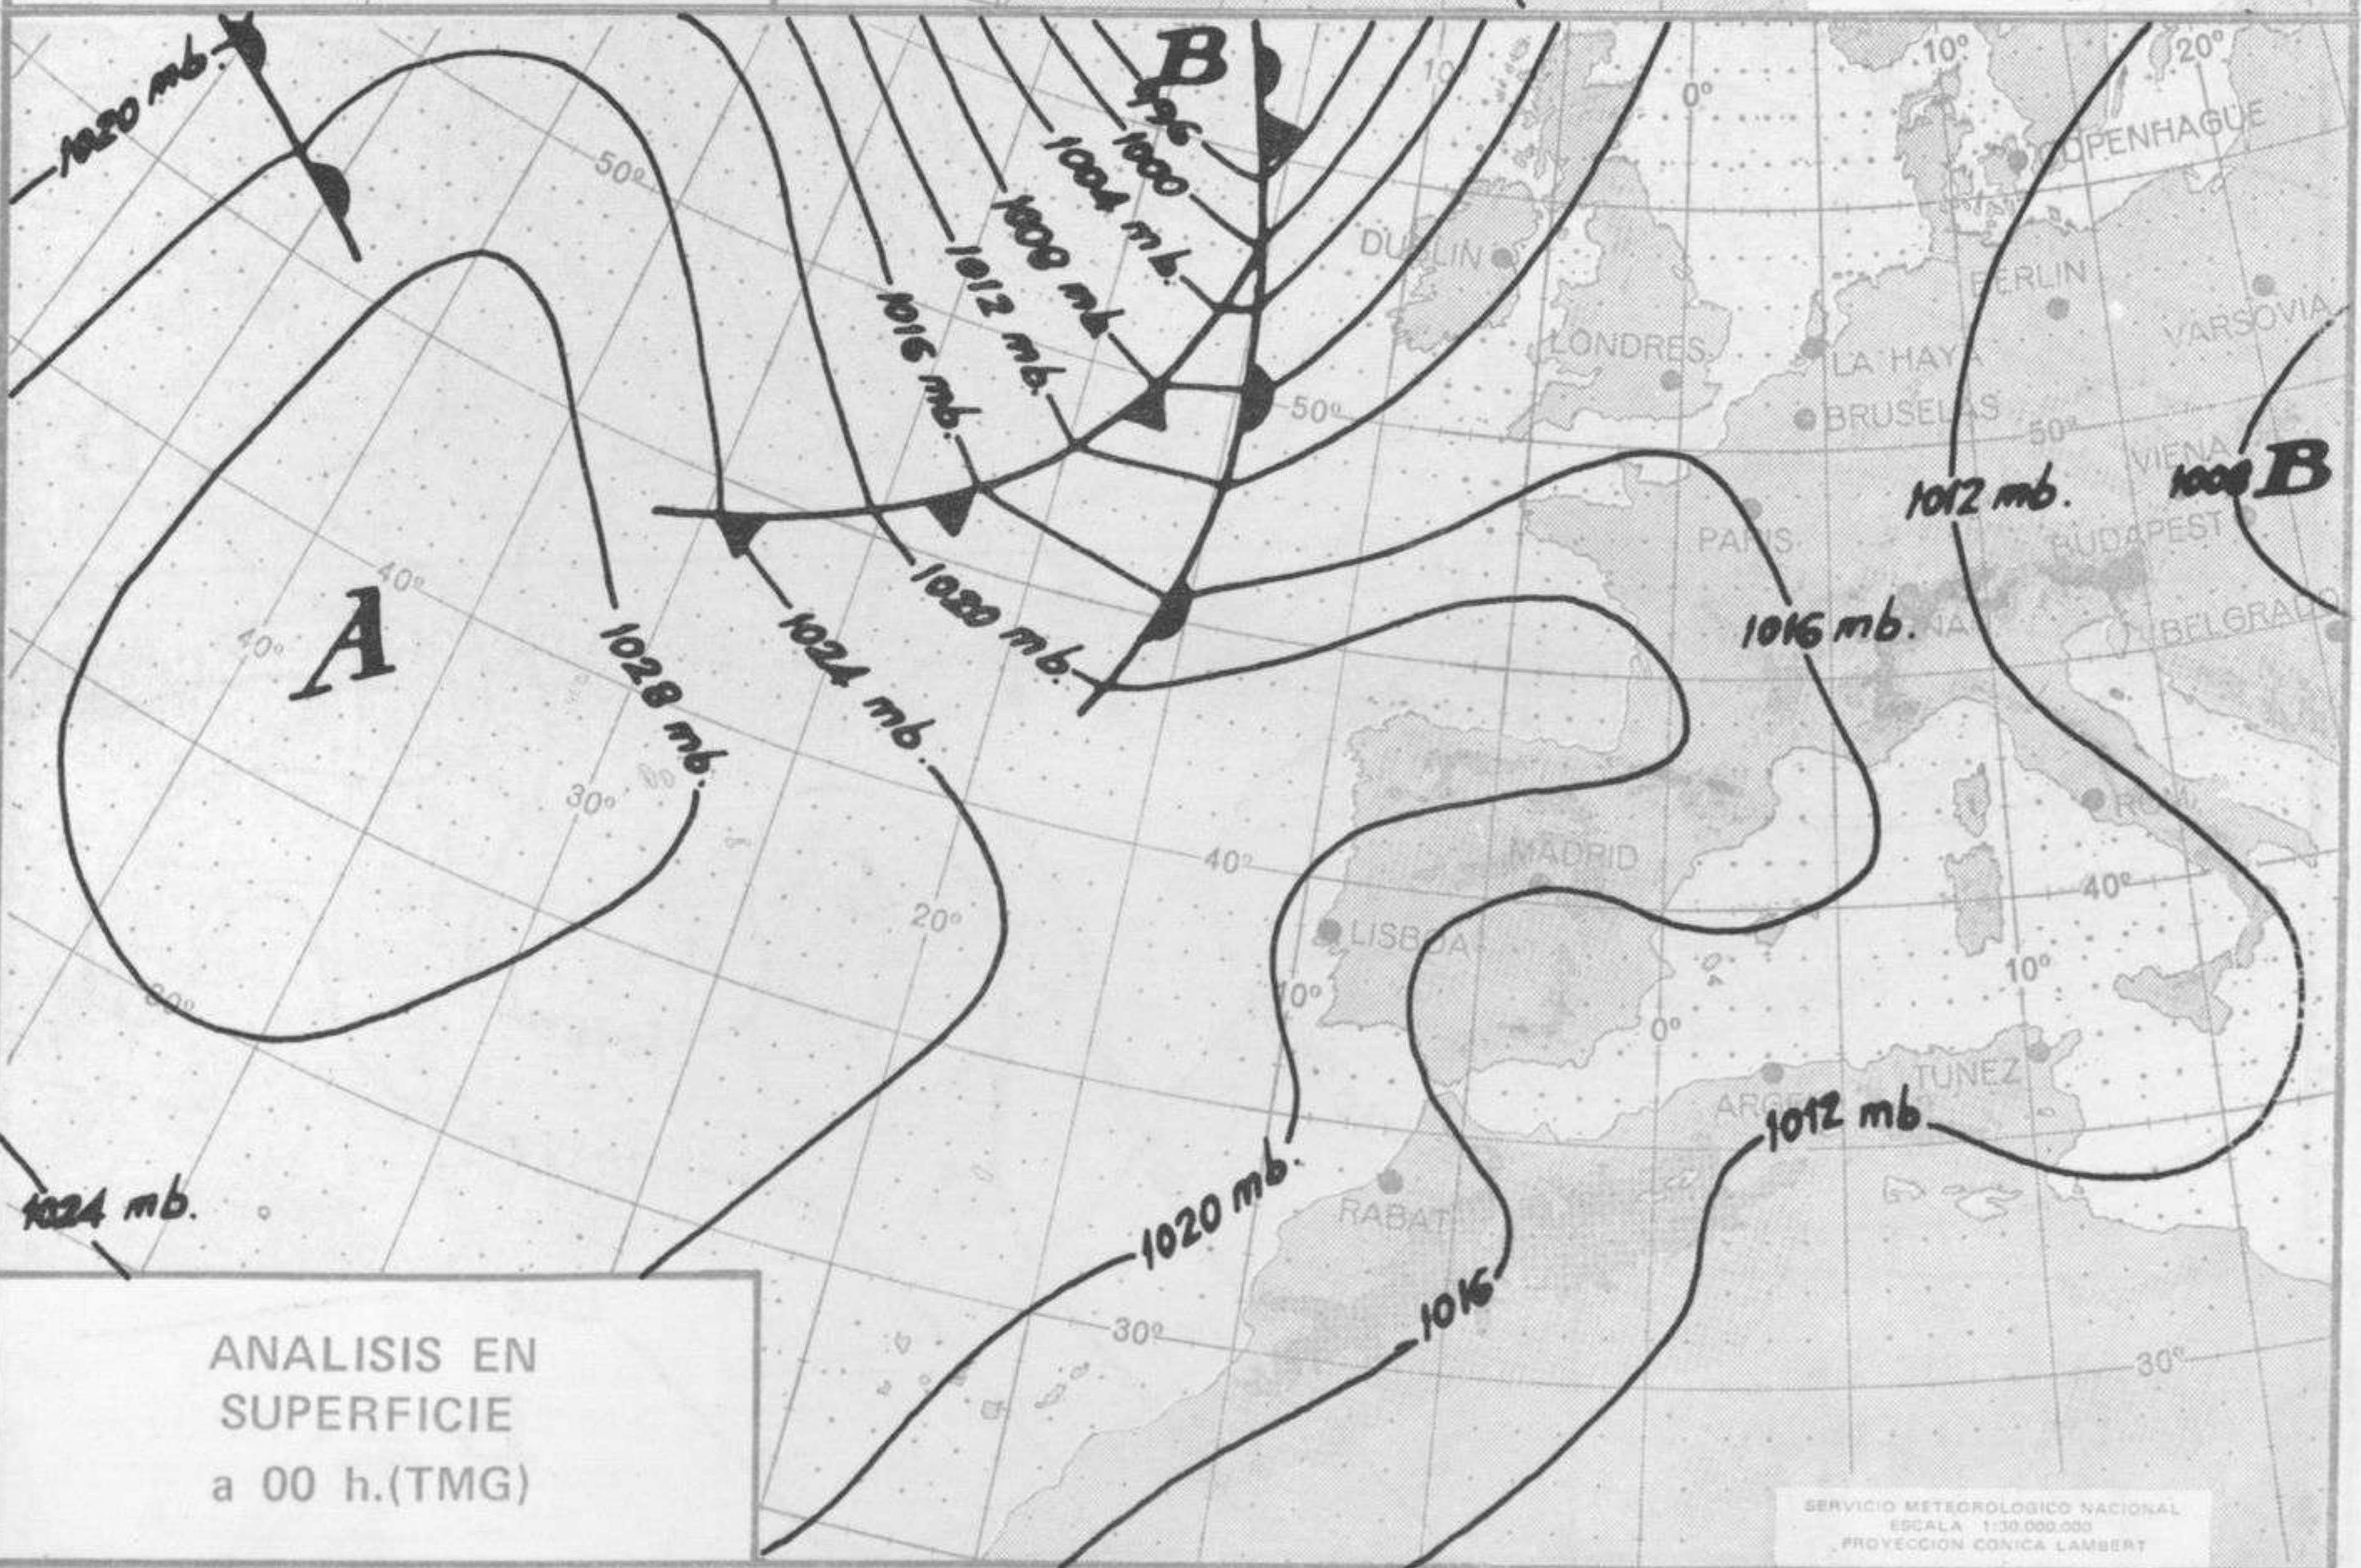

INFORMACION TECNICA DIARIA

Núm. 162

MADRID, VIERNES 30 de JUNIO de 1972

Dirección postal: Centro de Análisis y Predicción (Ciudad Universitaria), Apartado 285 - Madrid - 3 - (España) - Teléfono: 244 35 00
Fonometeo local: teléfono 094 - Fonometeo España: teléfono 232 69 40 de Madrid