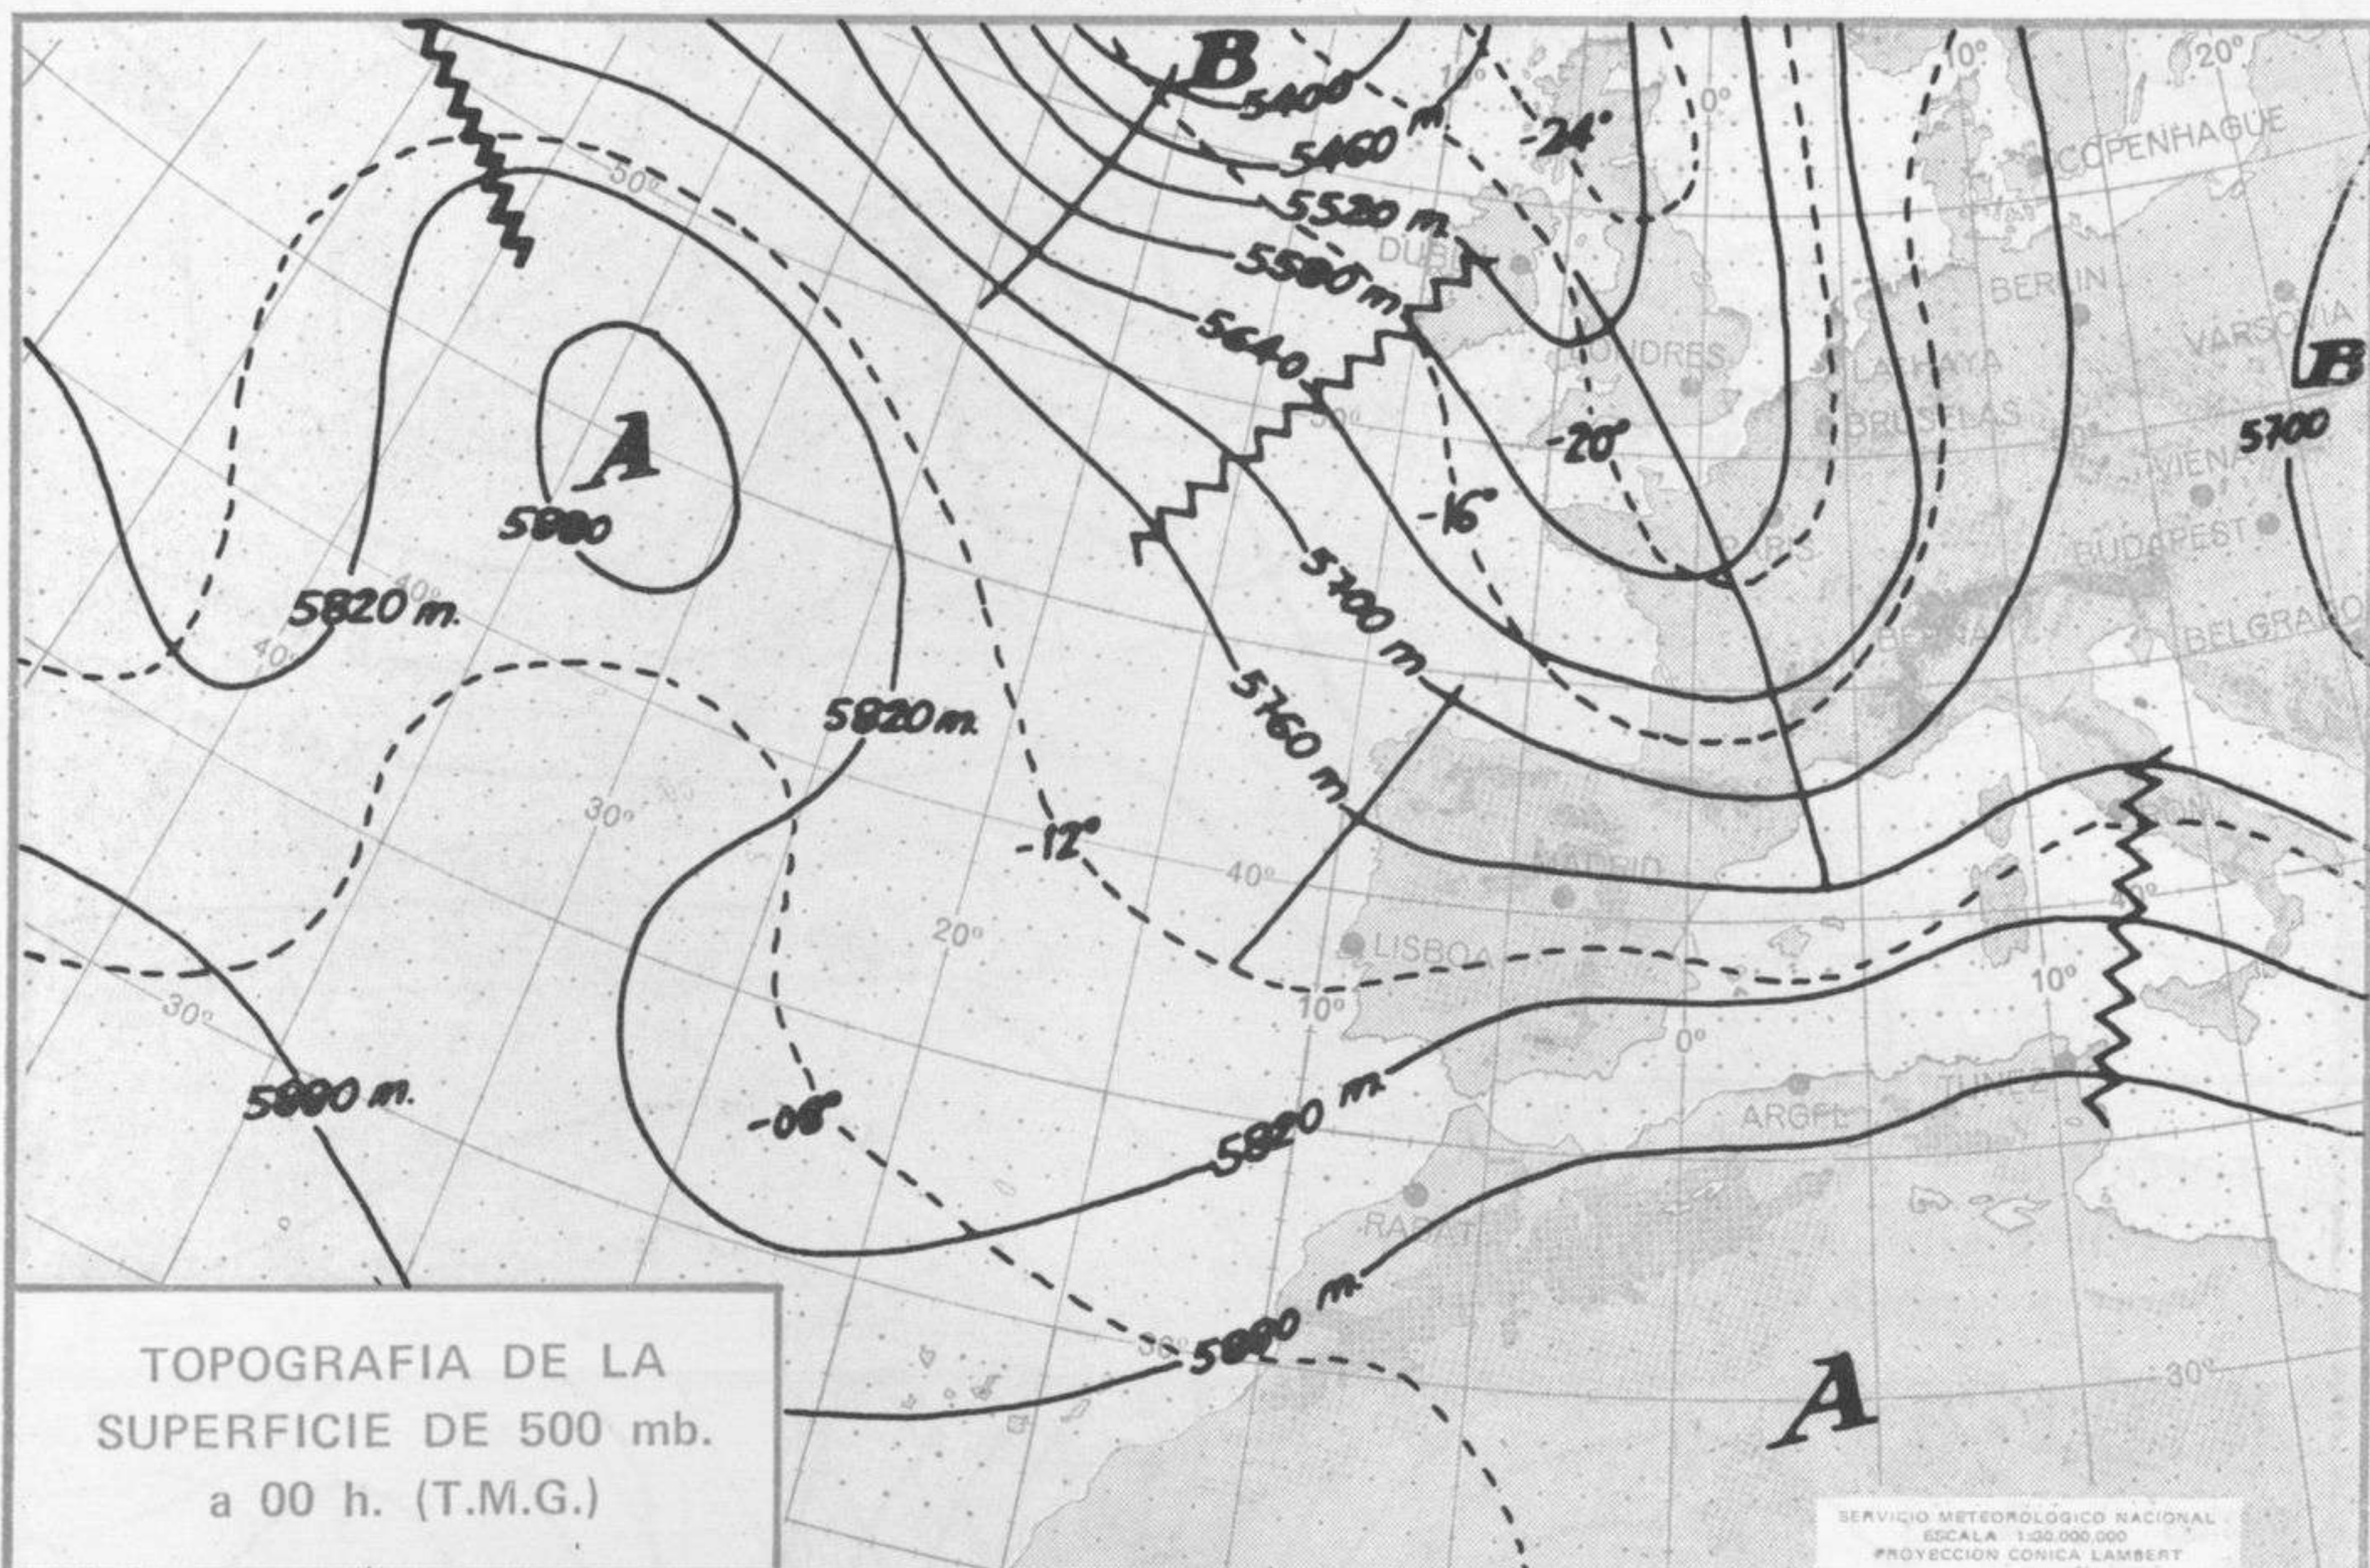

INFORMACION TECNICA DIARIA

Núm. 162

MADRID, VIERNES 30 de JUNIO de 1972

Dirección postal: Centro de Análisis y Predicción (Ciudad Universitaria), Apartado 285 - Madrid - 3 - (España) - Teléfono: 244 35 00
Fonometeo local: teléfono 094 - Fonometeo España: teléfono 232 69 40 de Madrid