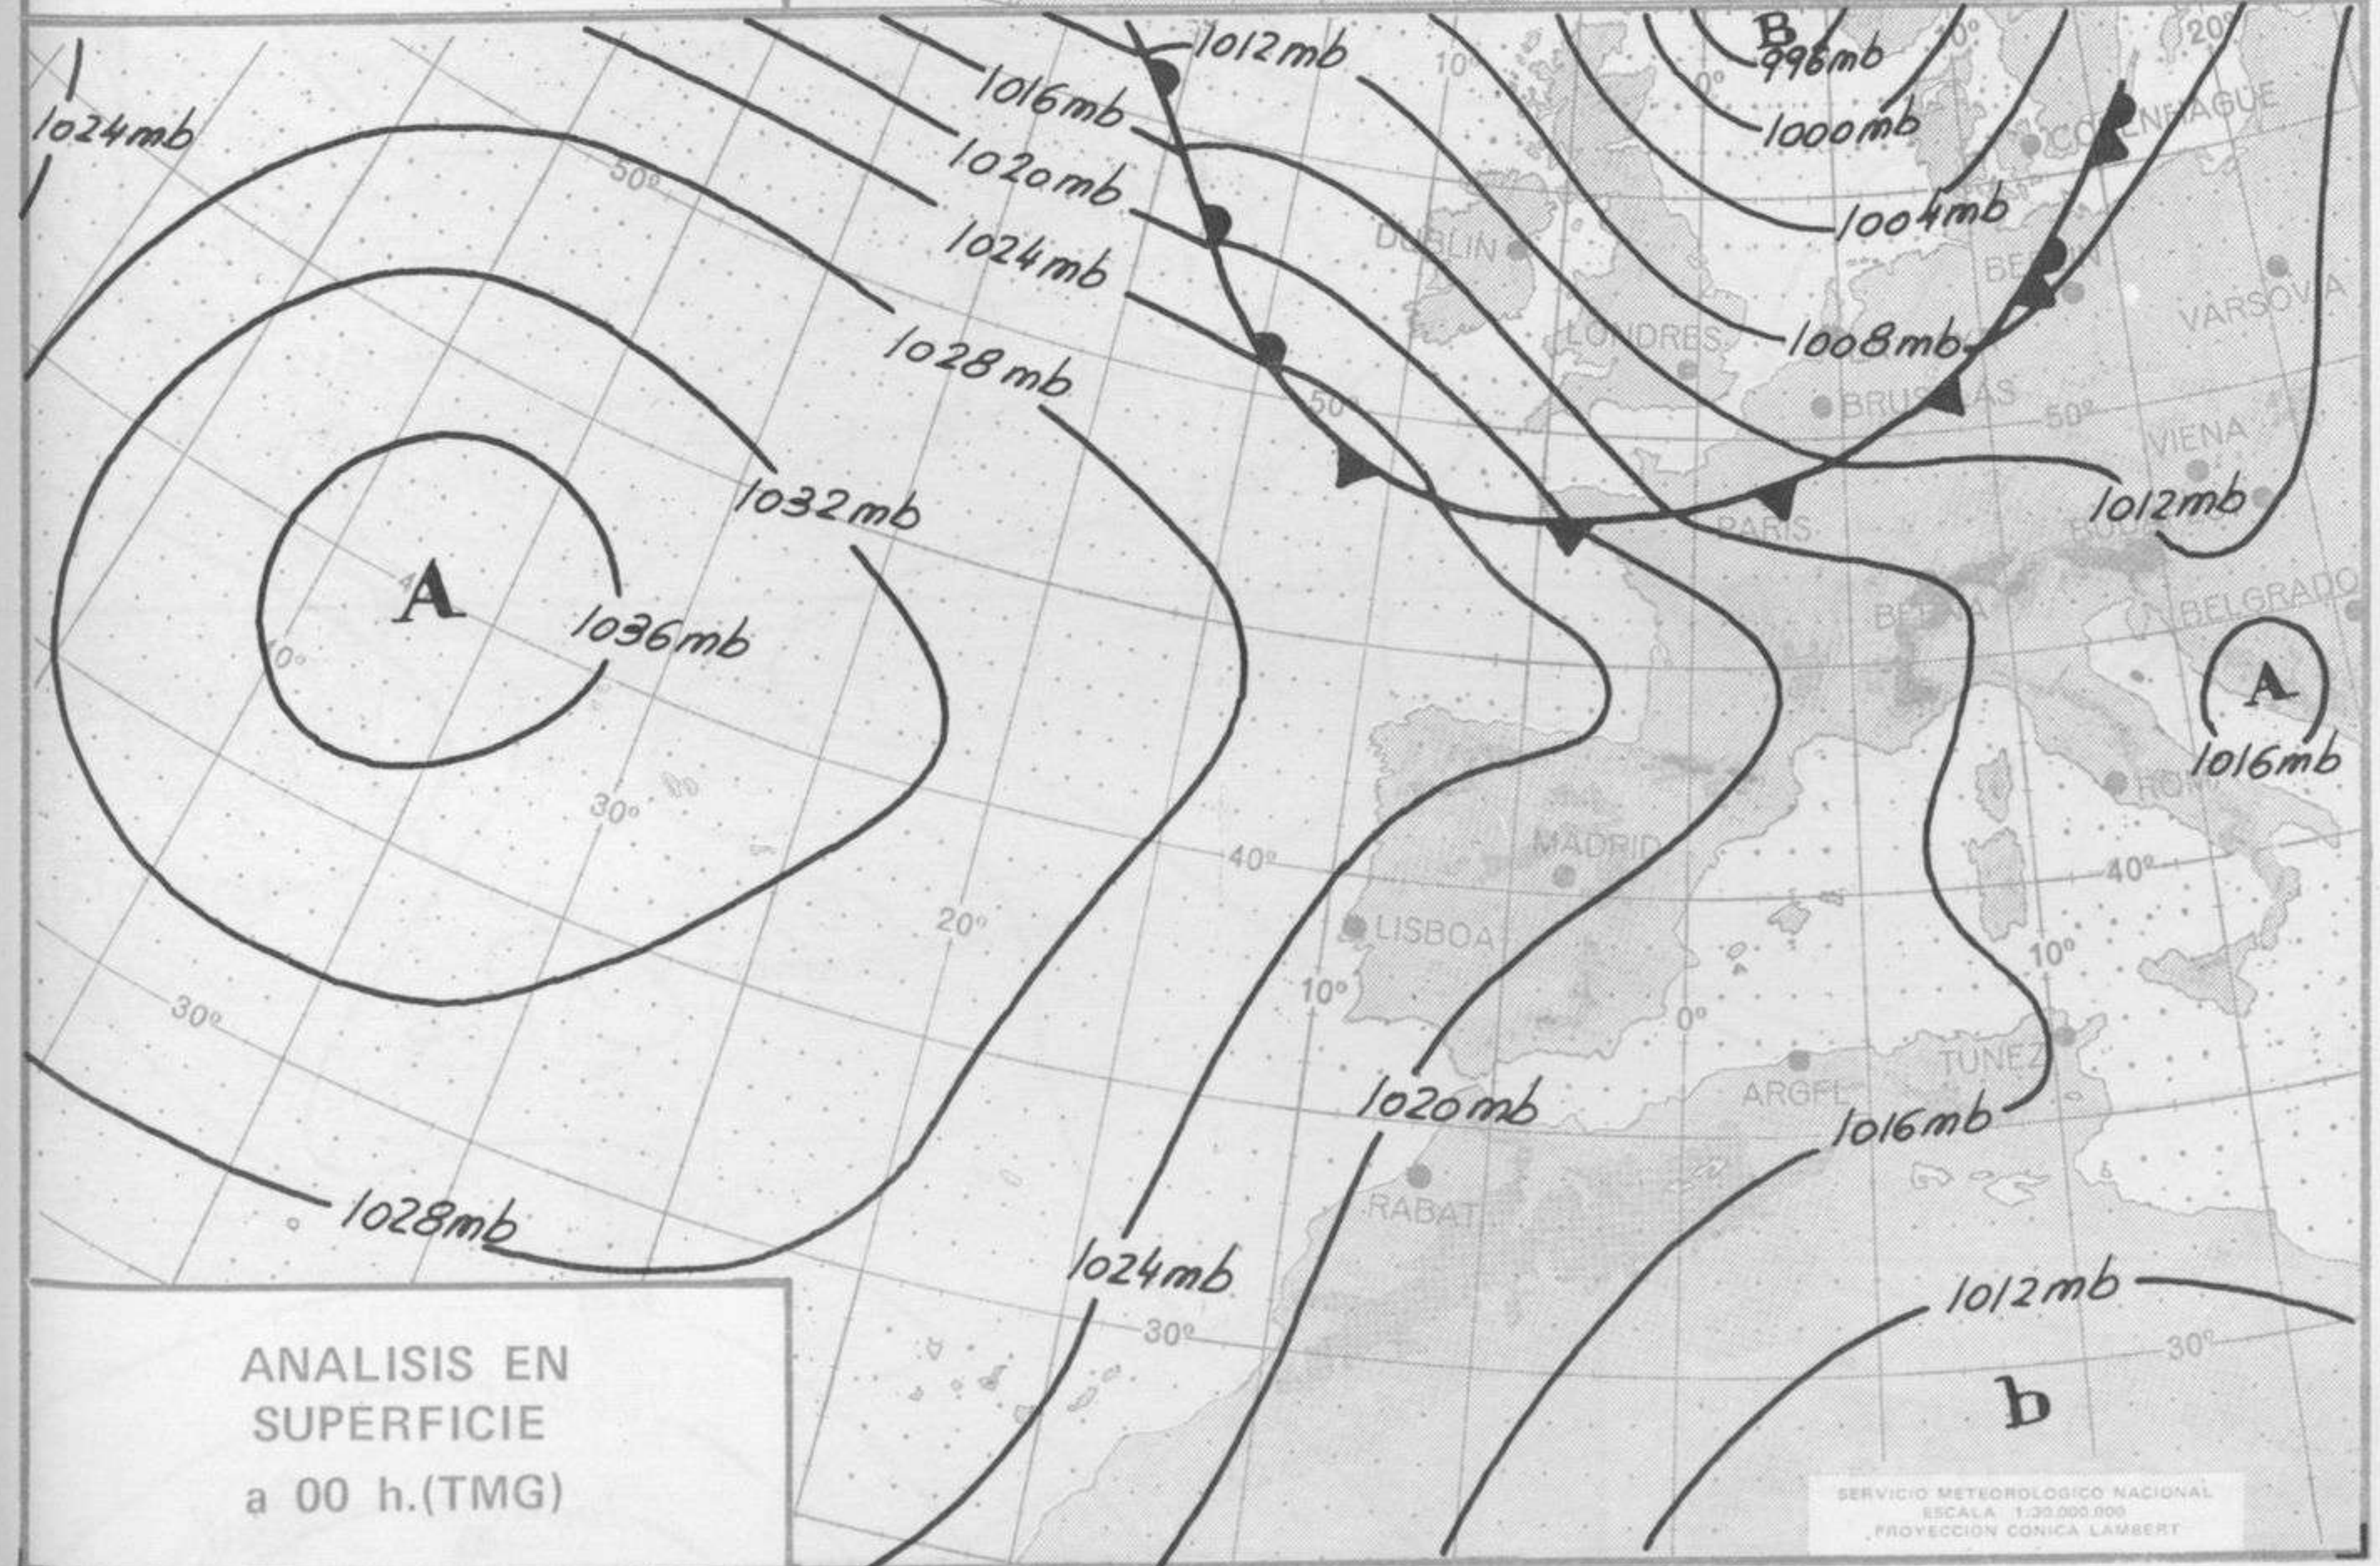

INFORMACION TECNICA DIARIA

Núm. 175

MADRID,

VIERNES

23

de

JUNIO

de 1972

Dirección postal: Centro de Análisis y Predicción (Ciudad Universitaria), Apartado 285 - Madrid - 3 - (España) - Teléfono: 244 35 00
Fonometeo local: teléfono 094 - Fonometeo España: teléfono 232 69 40 de Madrid