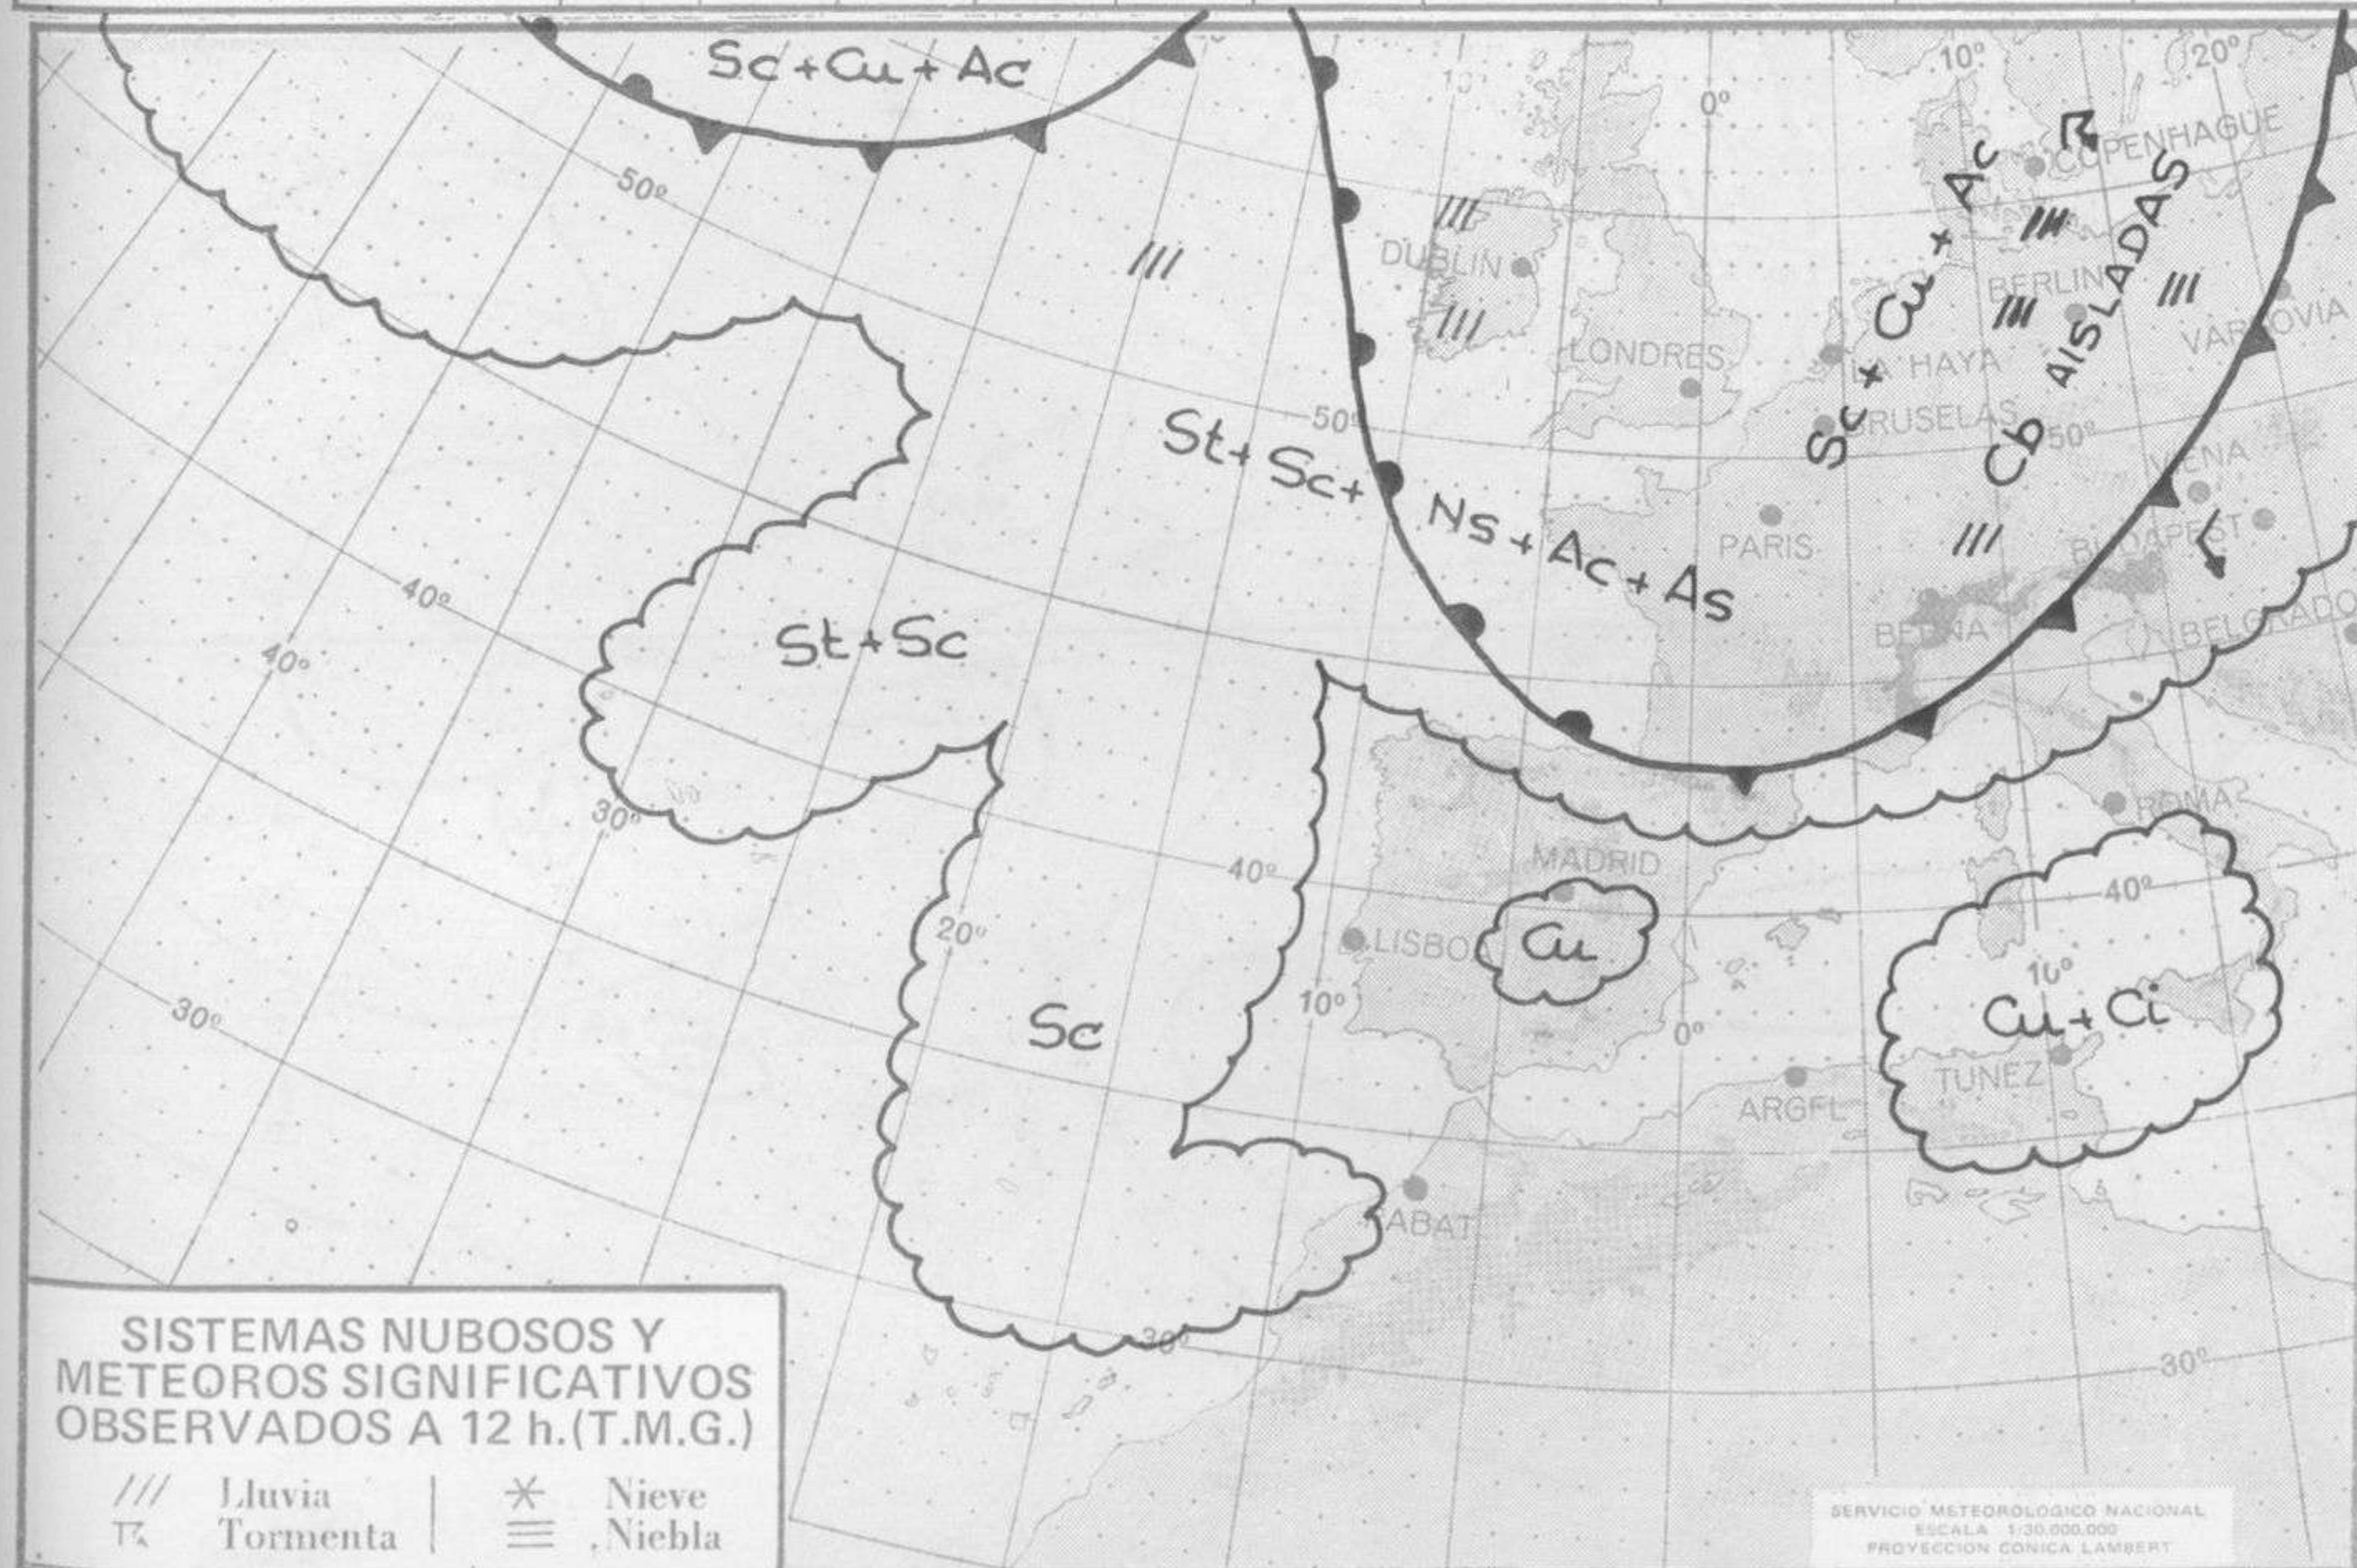

Estaciones	Temperaturas (°C)			Precipitación (l/m²)		Horas de sol ayer	Meteoros significativos			
	Máxima de ayer	Mínima de hoy	12 horas de hoy	06 ayer a 06 hoy	Hoy 06-12		18 horas de ayer	00 horas de hoy	06 horas de hoy	12 horas de hoy
Castellón de la Plana	29	18	24			11.8	☉		☉	☉
Valencia (A)	29	17	28			11.2	☉	☉	☉	☉
Valencia	27	20				10.9	☉		☉	☉
Alicante (A)	28	18	29			10.6	☉	☉	☉	☉
Alicante	27	17				12.3	☉		☉	☉
Murcia (A)	30	17	30			10.2	☉		☉	☉
Murcia	32	18	32			10.6	☉		☉	☉
Cartagena	19	18					☉		☉	☉
San Javier	27	17	28			10.5	☉	☉	☉	☉
Sevilla (A)	33	18	32			13.0	☉	☉	☉	☉
Córdoba (A)	35	18	31			12.6	☉		☉	☉
Jaén	33	20					☉		☉	☉
Granada (A)	30	16	29			11.5	☉	☉	☉	☉
Huelva	28	20	33			14.2	☉		☉	☉
Jerez de la Frontera (A) ...	30	16	33				☉	☉	☉	☉
Cádiz		20	23			12.0	☉		☉	☉
San Fernando	25		27				☉		☉	☉
Tarifa	23	16	28			12.9	☉		☉	☉
Málaga (A)	25	16	26			12.5	☉	☉	☉	☉
Almería (A)	23	17	24			13.0	☉	☉	☉	☉
Palma de Mallorca (A)	25	16	23			4.0	☉	☉	☉	☉
Mahón (A)	24	17	23			8.0	☉	☉	☉	☉
Ibiza (A)	26	18	23			9.7	☉	☉	☉	☉
Santa Cruz de Tenerife (A)...	20	14	16		1p	7.7	☉	☉	☉	☉
Santa Cruz de Tenerife	24	18	23			10.5	☉		☉	☉
Las Palmas (A)	24	18	22				☉	☉	☉	☉
Fuerteventura (A)	24	18	21			6.0	☉	☉	☉	☉
Lanzarote (A)	23	17	21			7.5	☉	☉	☉	☉
Ceuta	25	16	23			14.0	☉		☉	☉
Melilla	25	18				11.8	☉	☉	☉	☉