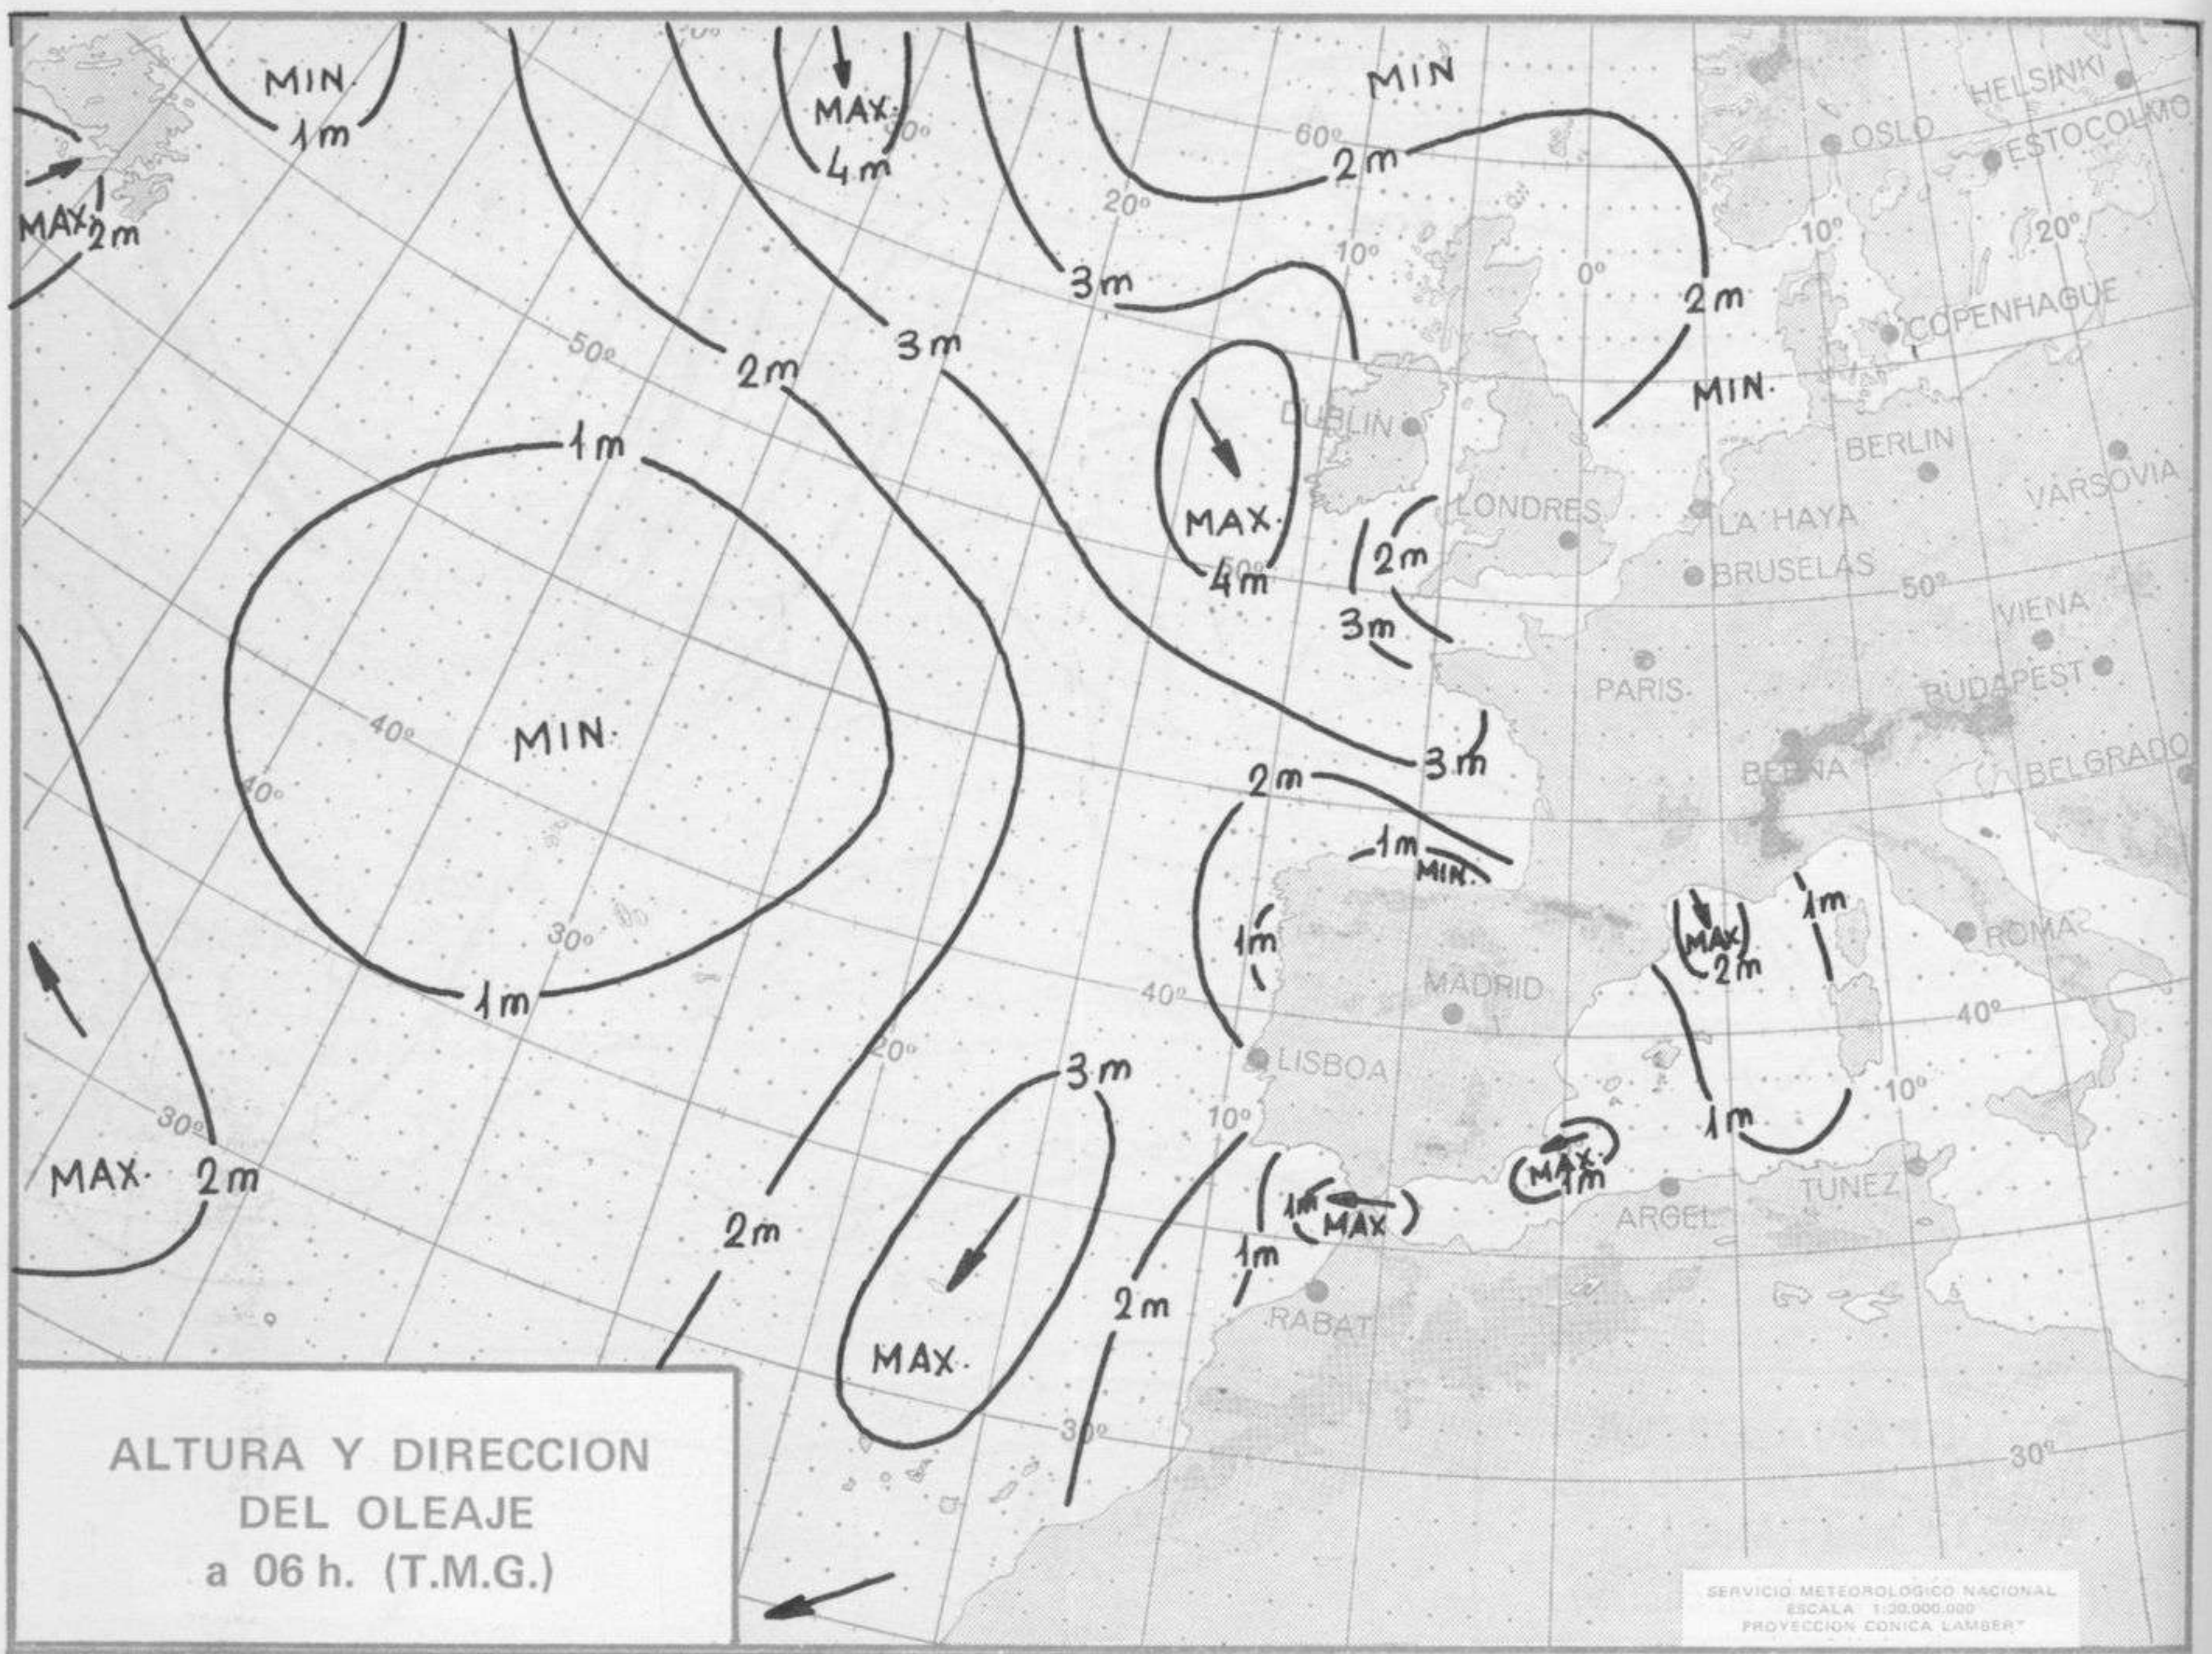

Imp. Sección de Publicaciones del Instituto Nacional de Meteorología