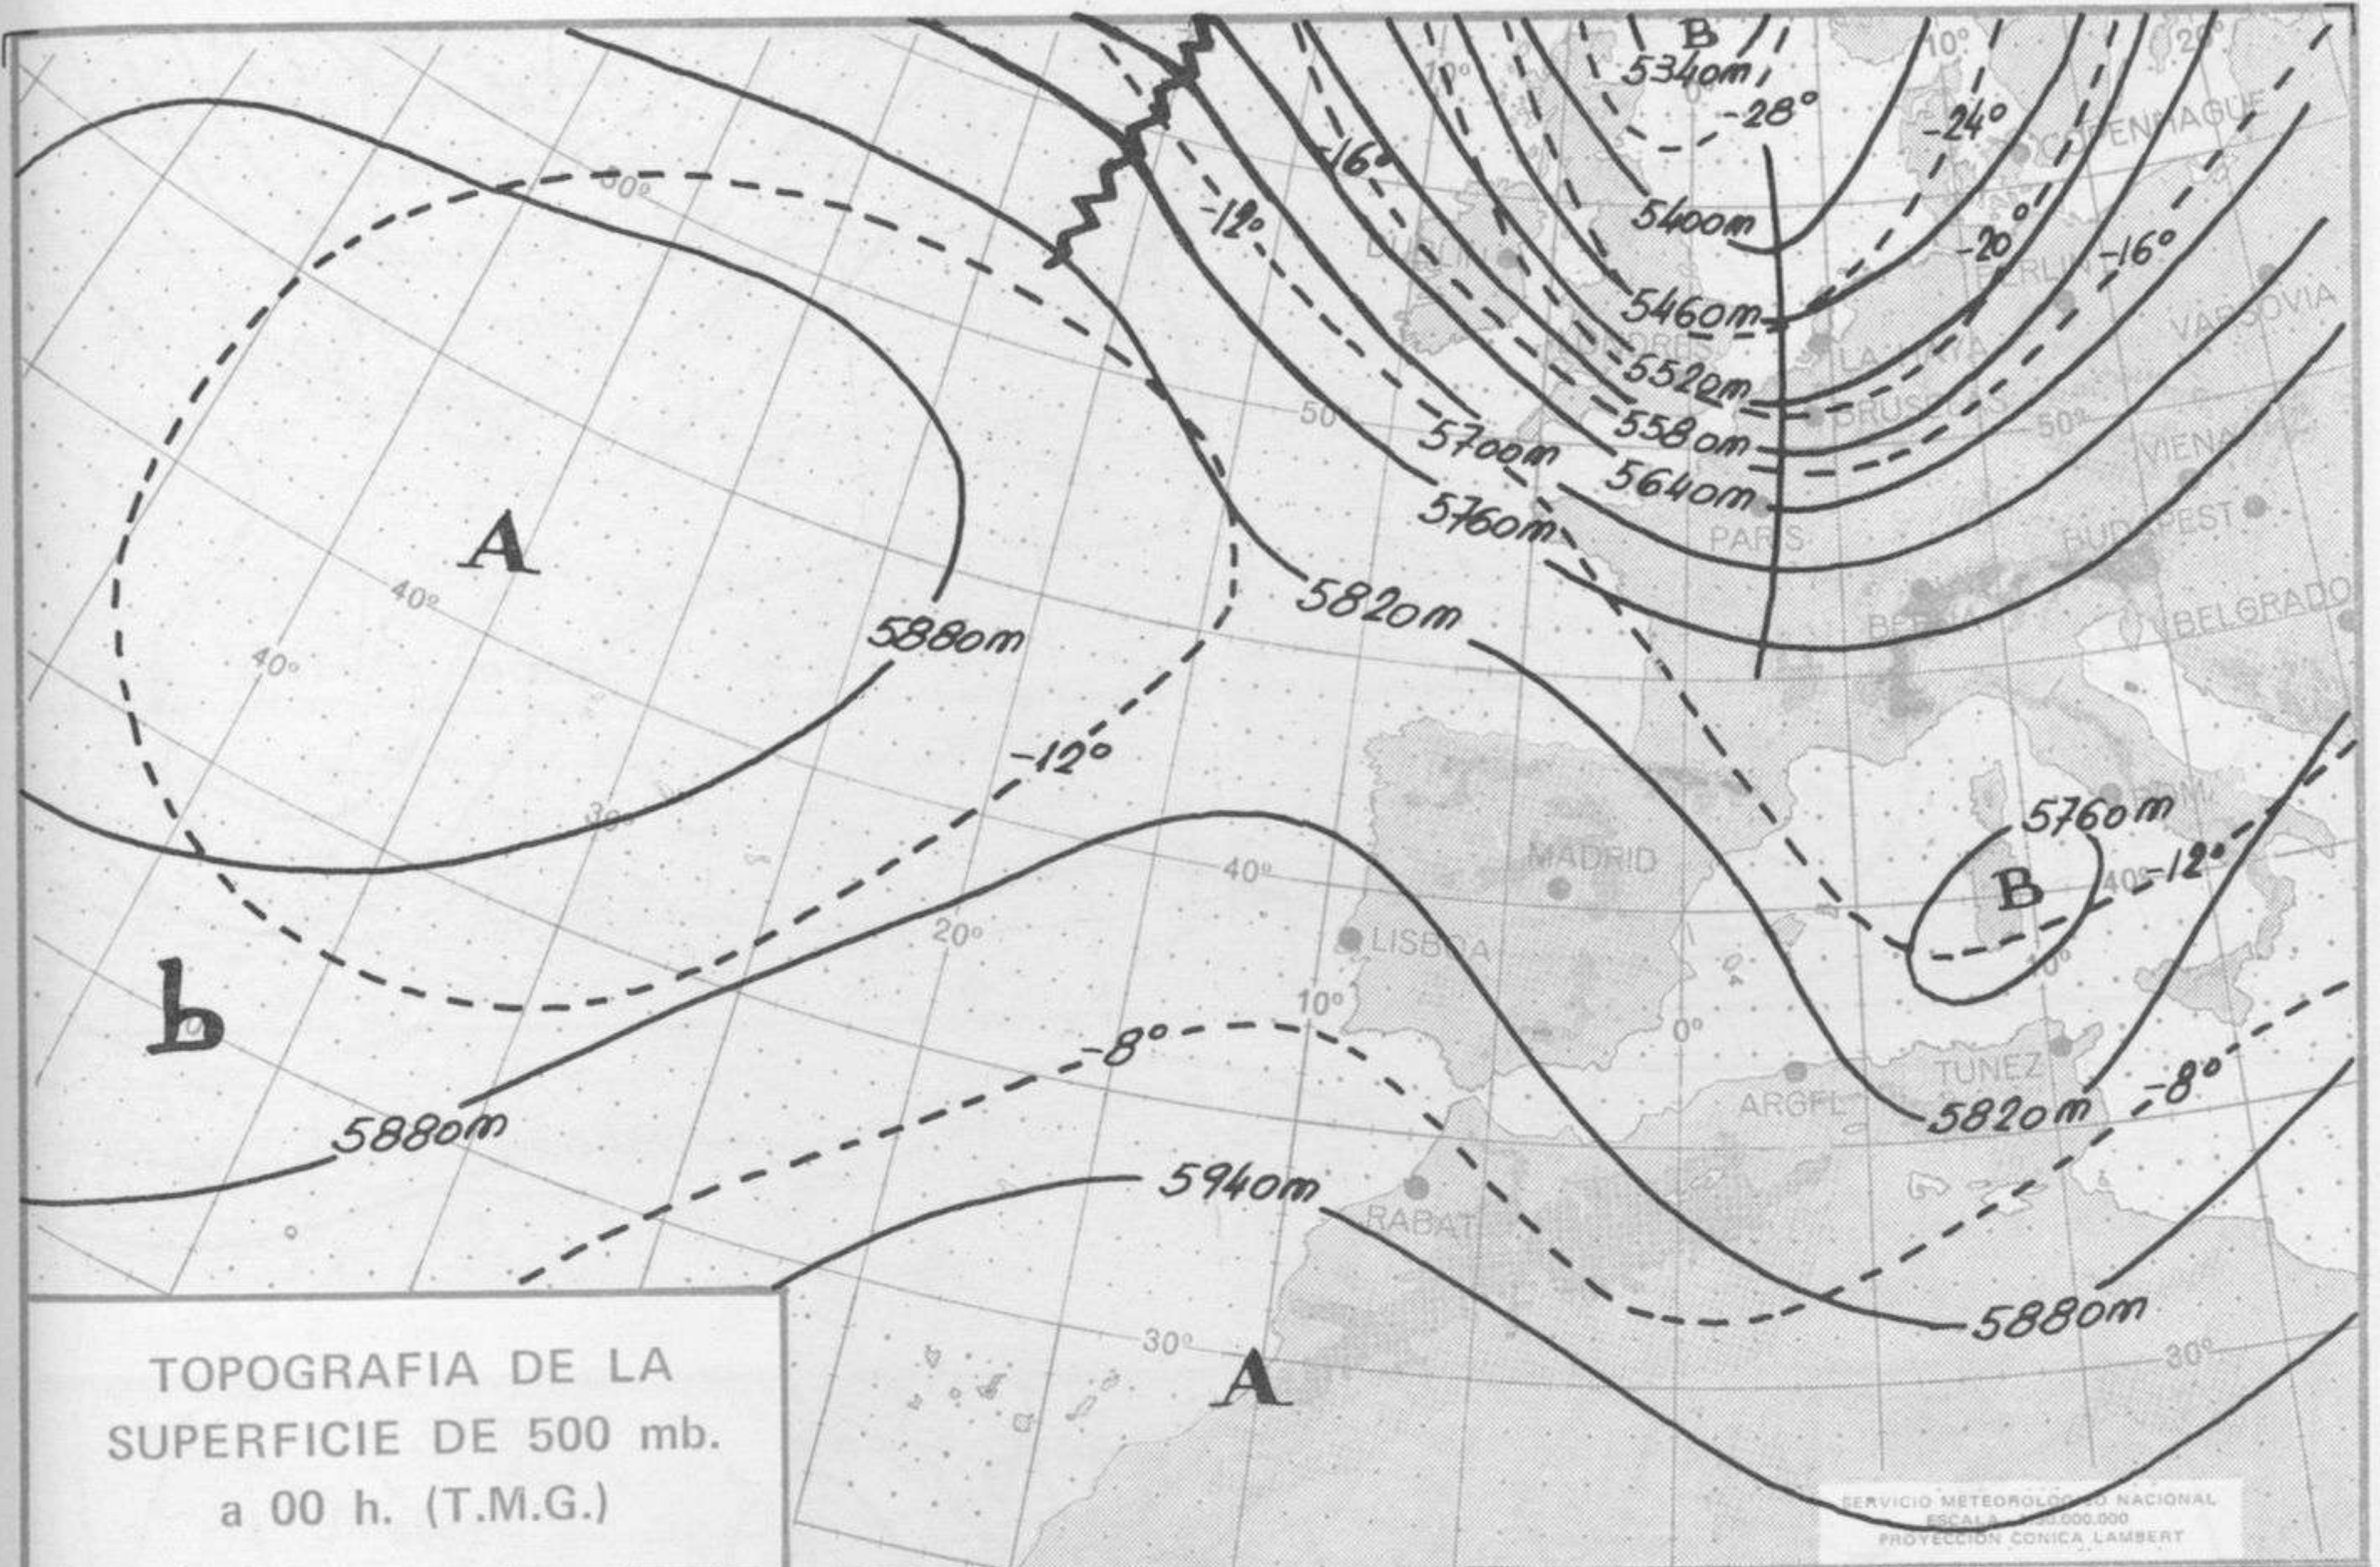

INFORMACION TECNICA DIARIA

Núm. 175

MADRID,

VIERNES

23

de

JUNIO

de 1972

Dirección postal: Centro de Análisis y Predicción (Ciudad Universitaria), Apartado 285 - Madrid - 3 - (España) - Teléfono: 244 35 00
Fonometeo local: teléfono 094 - Fonometeo España: teléfono 232 69 40 de Madrid