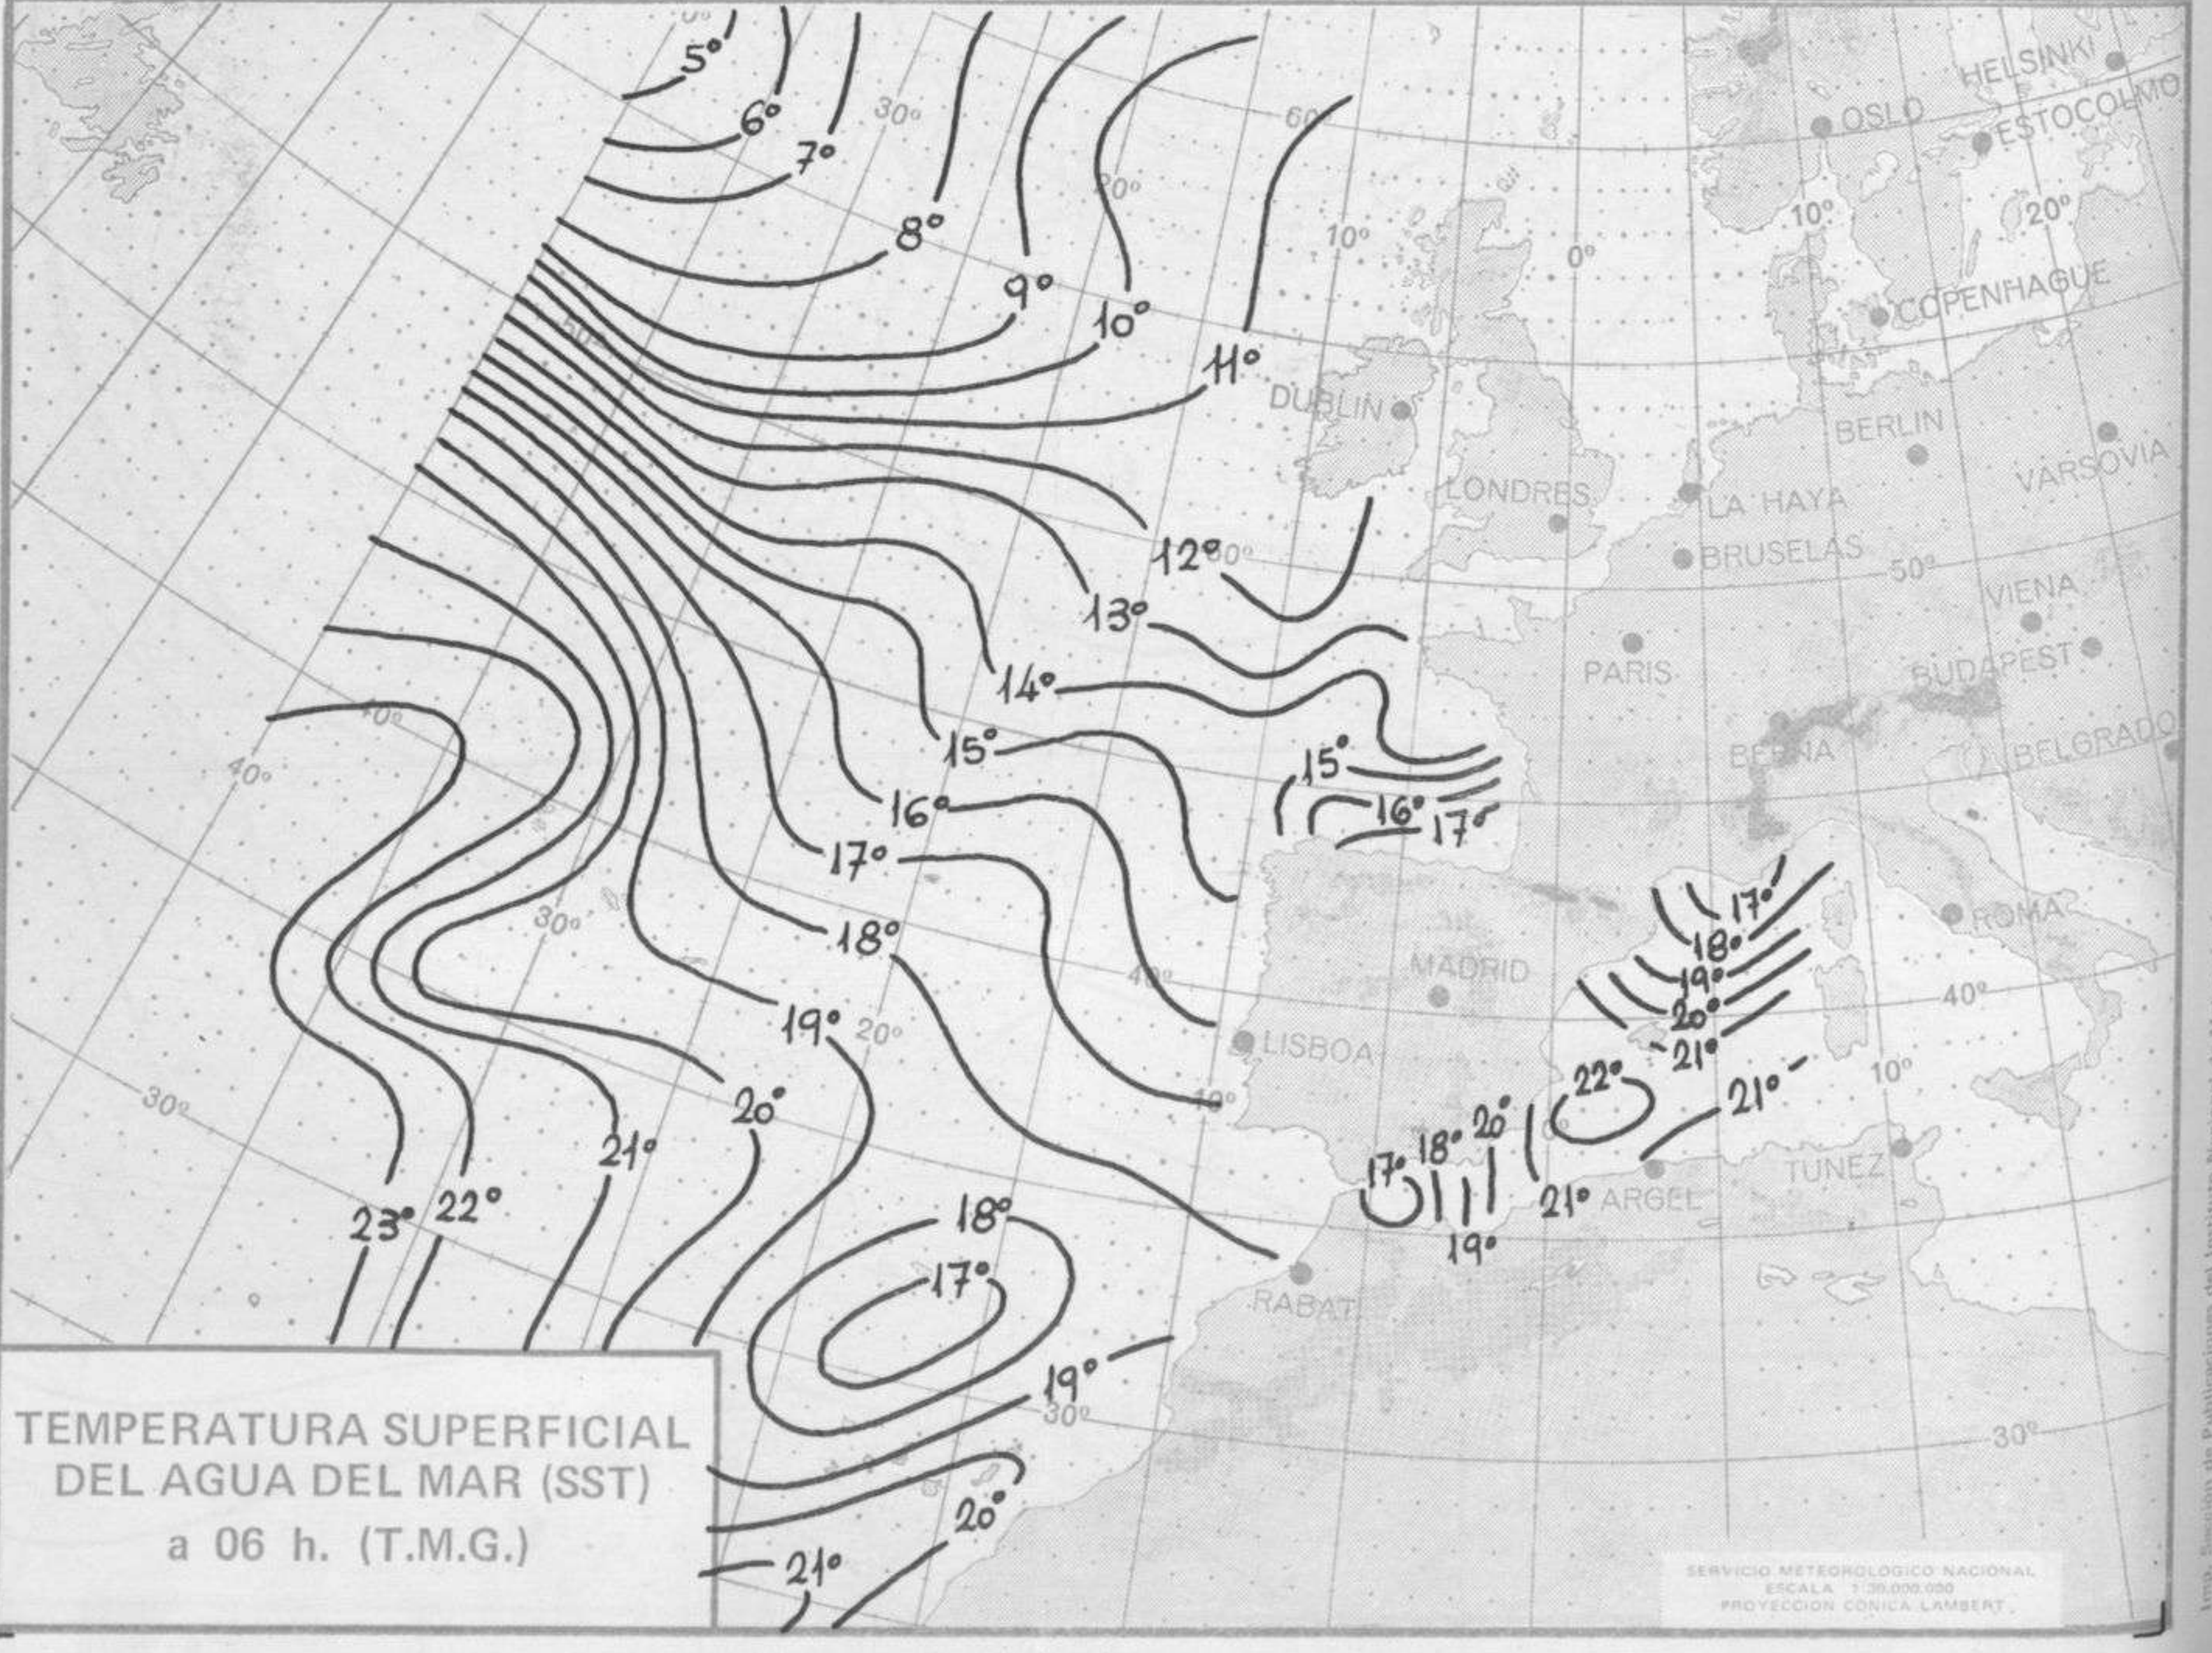

Imp. Sección de Publicaciones del Instituto Nacional de Meteorología