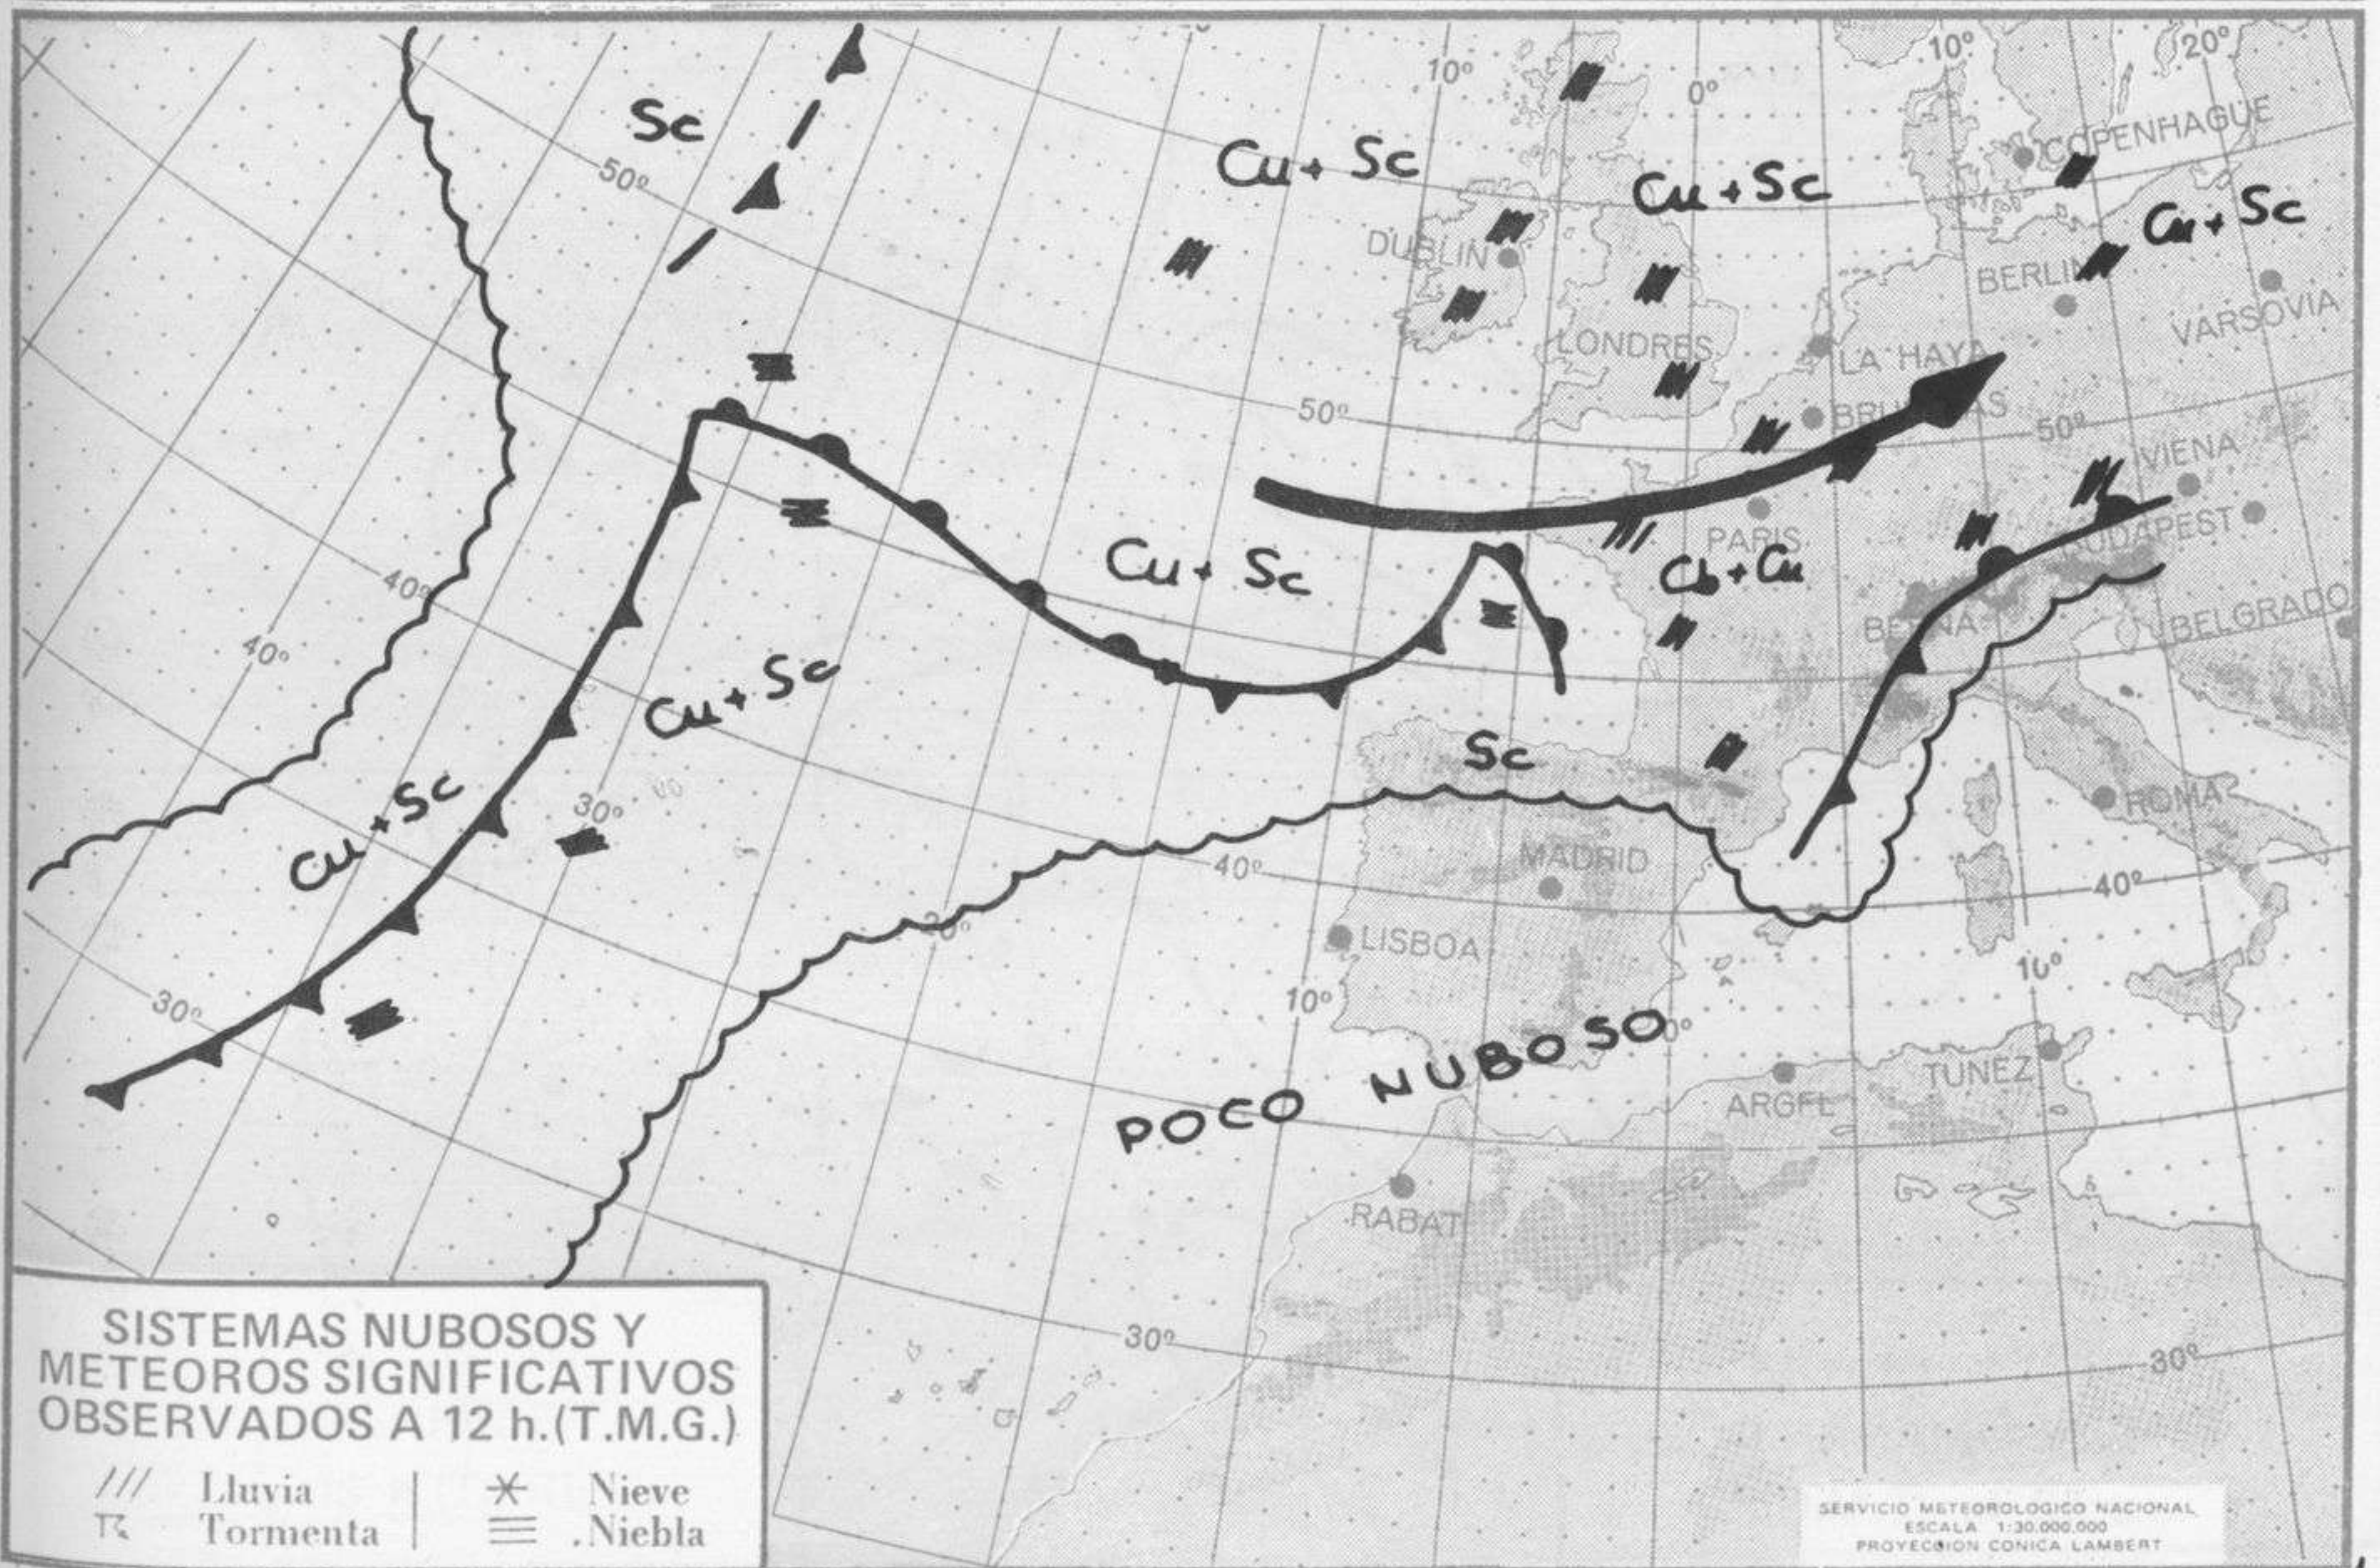

Estaciones	Temperaturas (°C)			Precipitación (l/m²)		Horas de sol ayer	Meteoros significativos			
	Máxima de ayer	Mínima de hoy	12 horas de hoy	06 ayer a 06 hoy	Hoy 06-12		18 horas de ayer	00 horas de hoy	06 horas de hoy	12 horas de hoy
Castellón de la Plana	25	15		fp		10.0	☉		☉	
Valencia (A)	25	15	22	fp		11.9	☉	☉	☉	☉
Valencia	23	17		fp		11.6	☉			
Alicante (A)	24	13	22			13.2	☉	☉	☉	☉
Alicante		15				13.1	☉			☉
Murcia (A)	29	13	27			12.8			☉	☉
Murcia	27	14	27			13.1	☉		☉	☉
Cartagena	21	15	17							
San Javier	22	13	21			11.9	☉	☉	☉	☉
Sevilla (A)	28	17	27			13.0	☉	☉	☉	☉
Córdoba (A)	35	15	28			13.1	☉		☉	☉
Jaén										
Granada (A)	31	12	28			12.6	☉	☉	☉	☉
Huelva	29	18				13.8	☉			☉
Jerez de la Frontera (A) ...	32	15	27							
Cádiz	28	17	19			13.0	☉		☉	☉
San Fernando	29	16				12.8	☉		☉	☉
Tarifa	21	16	18			7.0	☉		☉	☉
Málaga (A)	23	13	22			12.0	☉	☉	☉	☉
Almería (A)	27	15	21			13.4	☉	☉	☉	☉
Palma de Mallorca (A)	20	12	22			12.0	☉	☉	☉	☉
Mahón (A)	22	13	22			13.0	☉	☉	☉	☉
Ibiza (A)	23	14	23			13.1	☉	☉	☉	☉
Santa Cruz de Tenerife (A)...	20	12	28			8.2	☉	☉	☉	☉
Santa Cruz de Tenerife	24	21	23			11.1	☉	☉	☉	☉
Las Palmas (A)	23	17	22			12.0	☉	☉	☉	☉
Fuerteventura (A)	26	21	23			11.1	☉	☉	☉	☉
Lanzarote (A)	28	17	28			11.1	☉	☉	☉	☉
Ceuta	22	13				8.0	☉	☉	☉	☉
Melilla	21	16	21			3.2	☉	☉	☉	☉