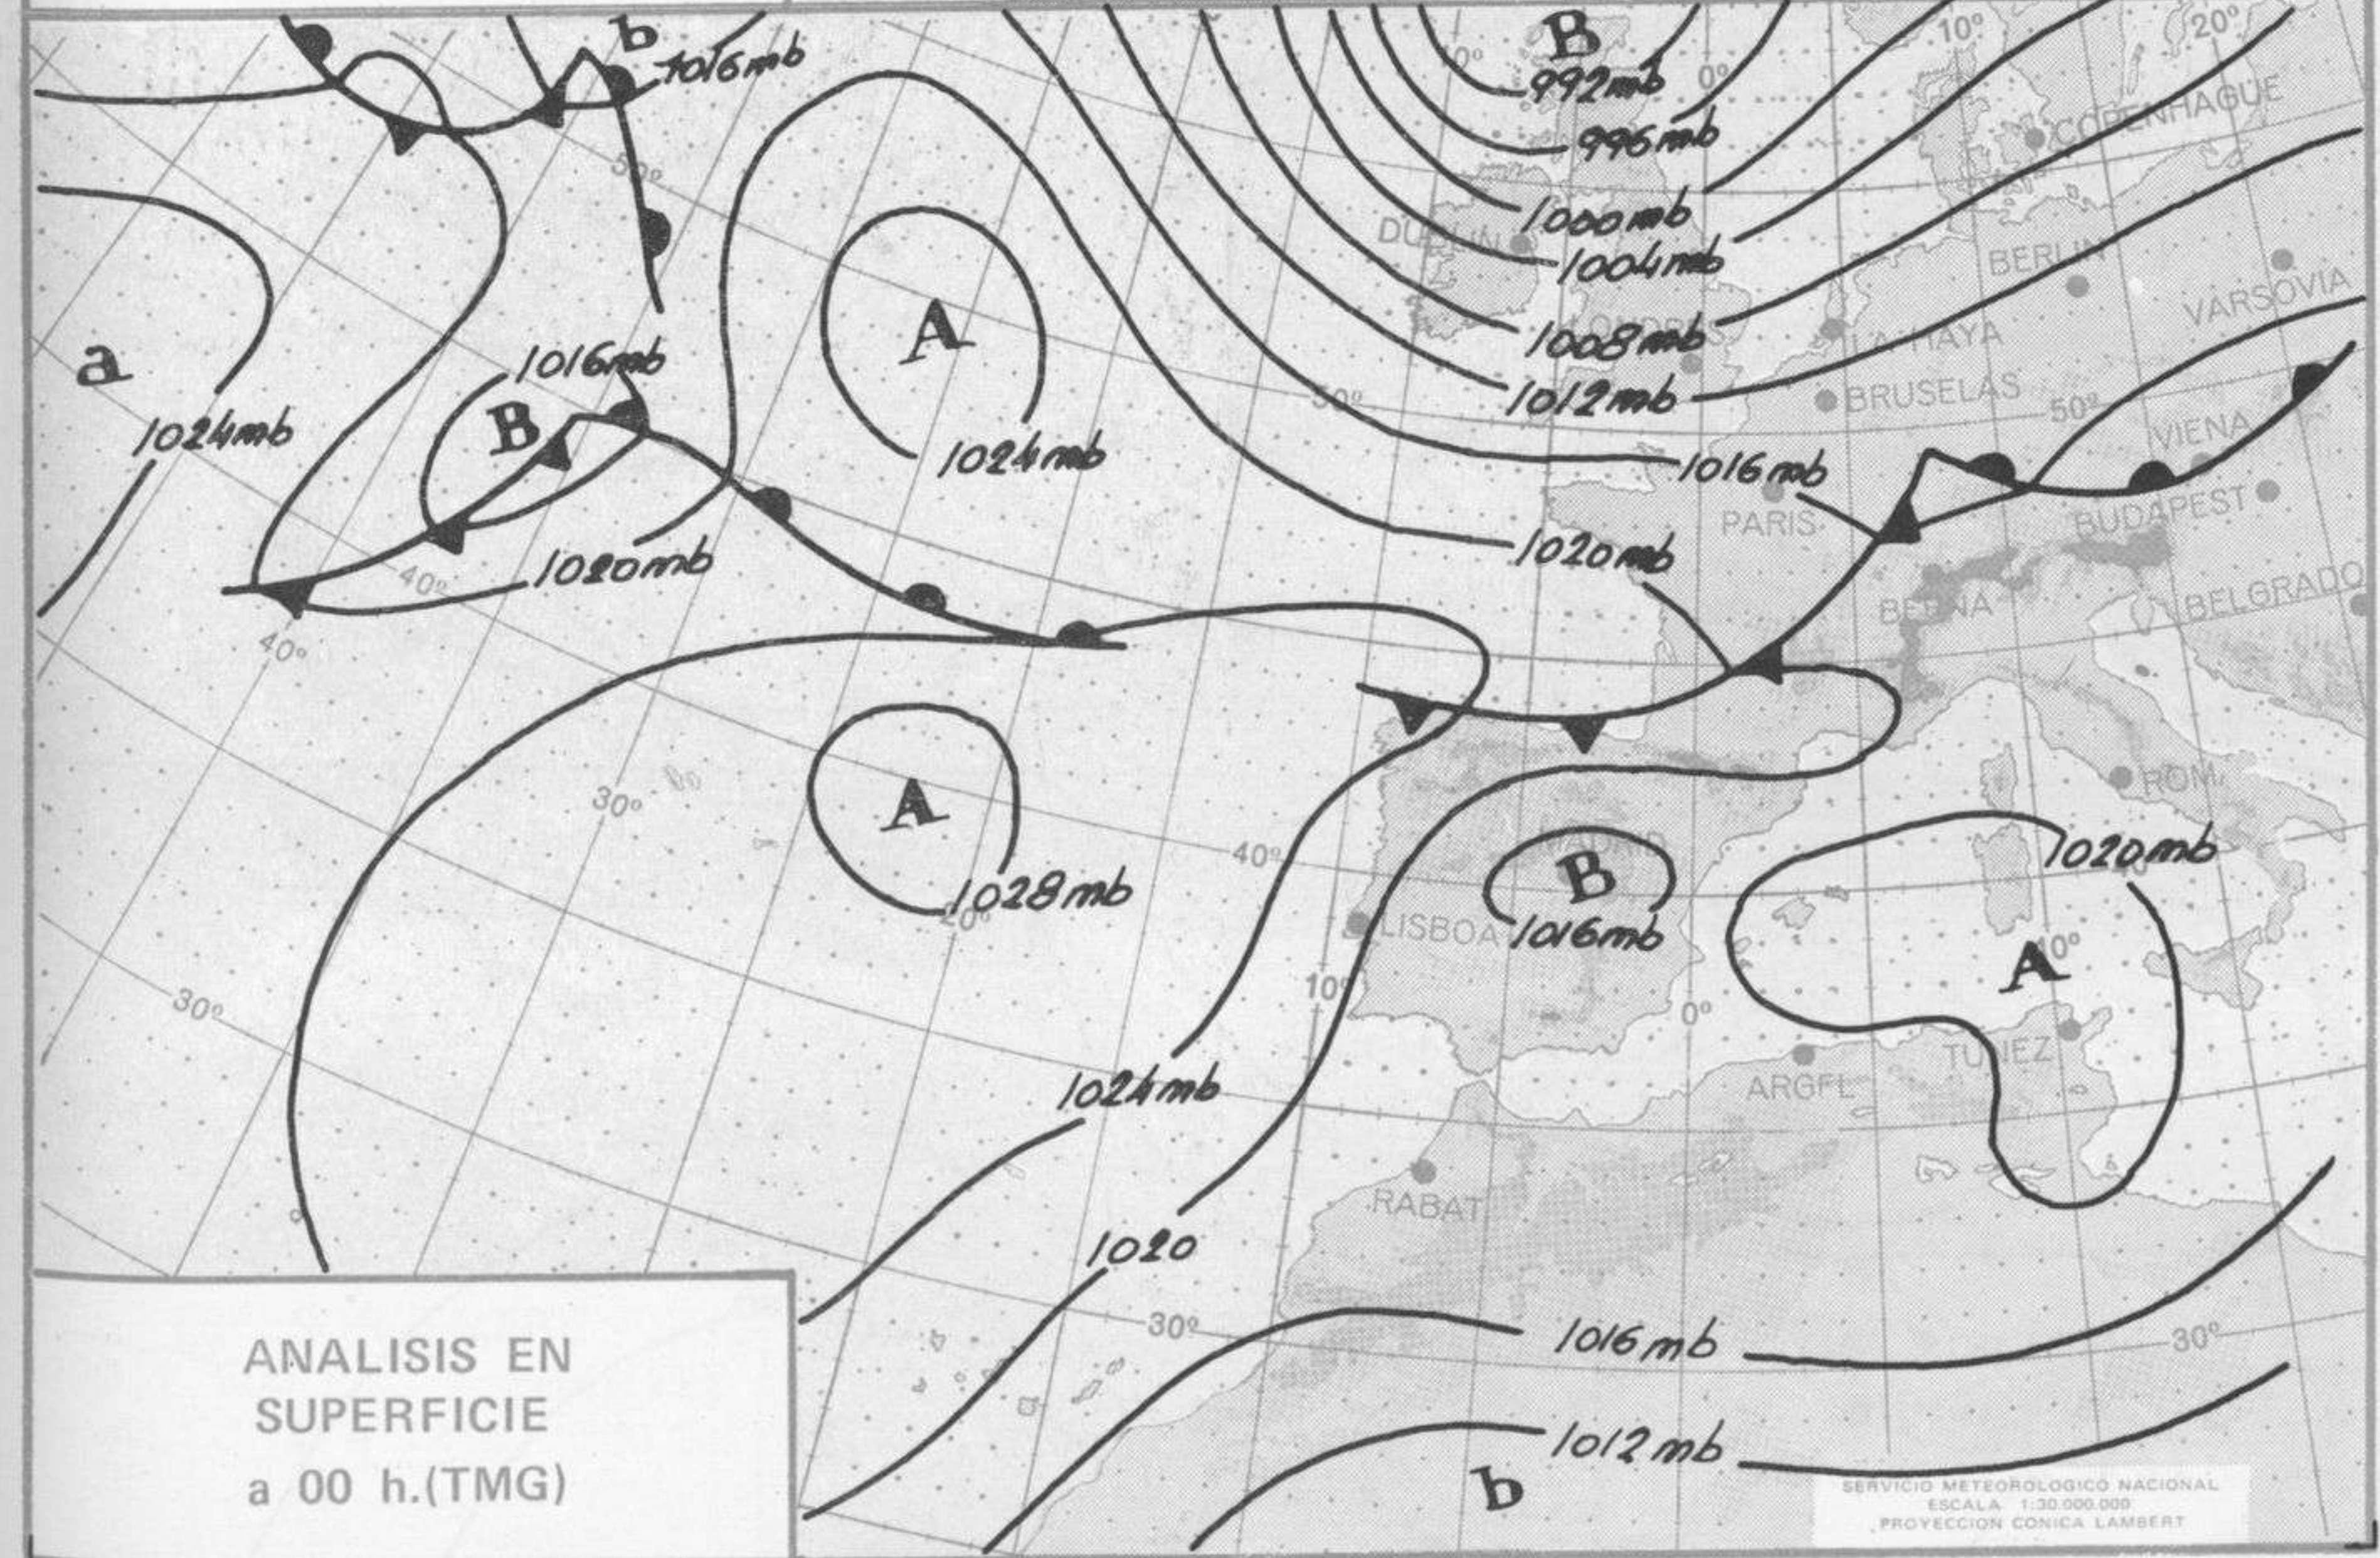

INFORMACION TECNICA DIARIA

MADRID, MARTES 30 de MAYO de 1.972

Dirección postal: Centro de Análisis y Predicción (Ciudad Universitaria), Apartado 285 - Madrid - 3 - (España) - Teléfono: 244 35 00
Fonometeo local: teléfono 094 - Fonometeo España: teléfono 232 69 40 de Madrid