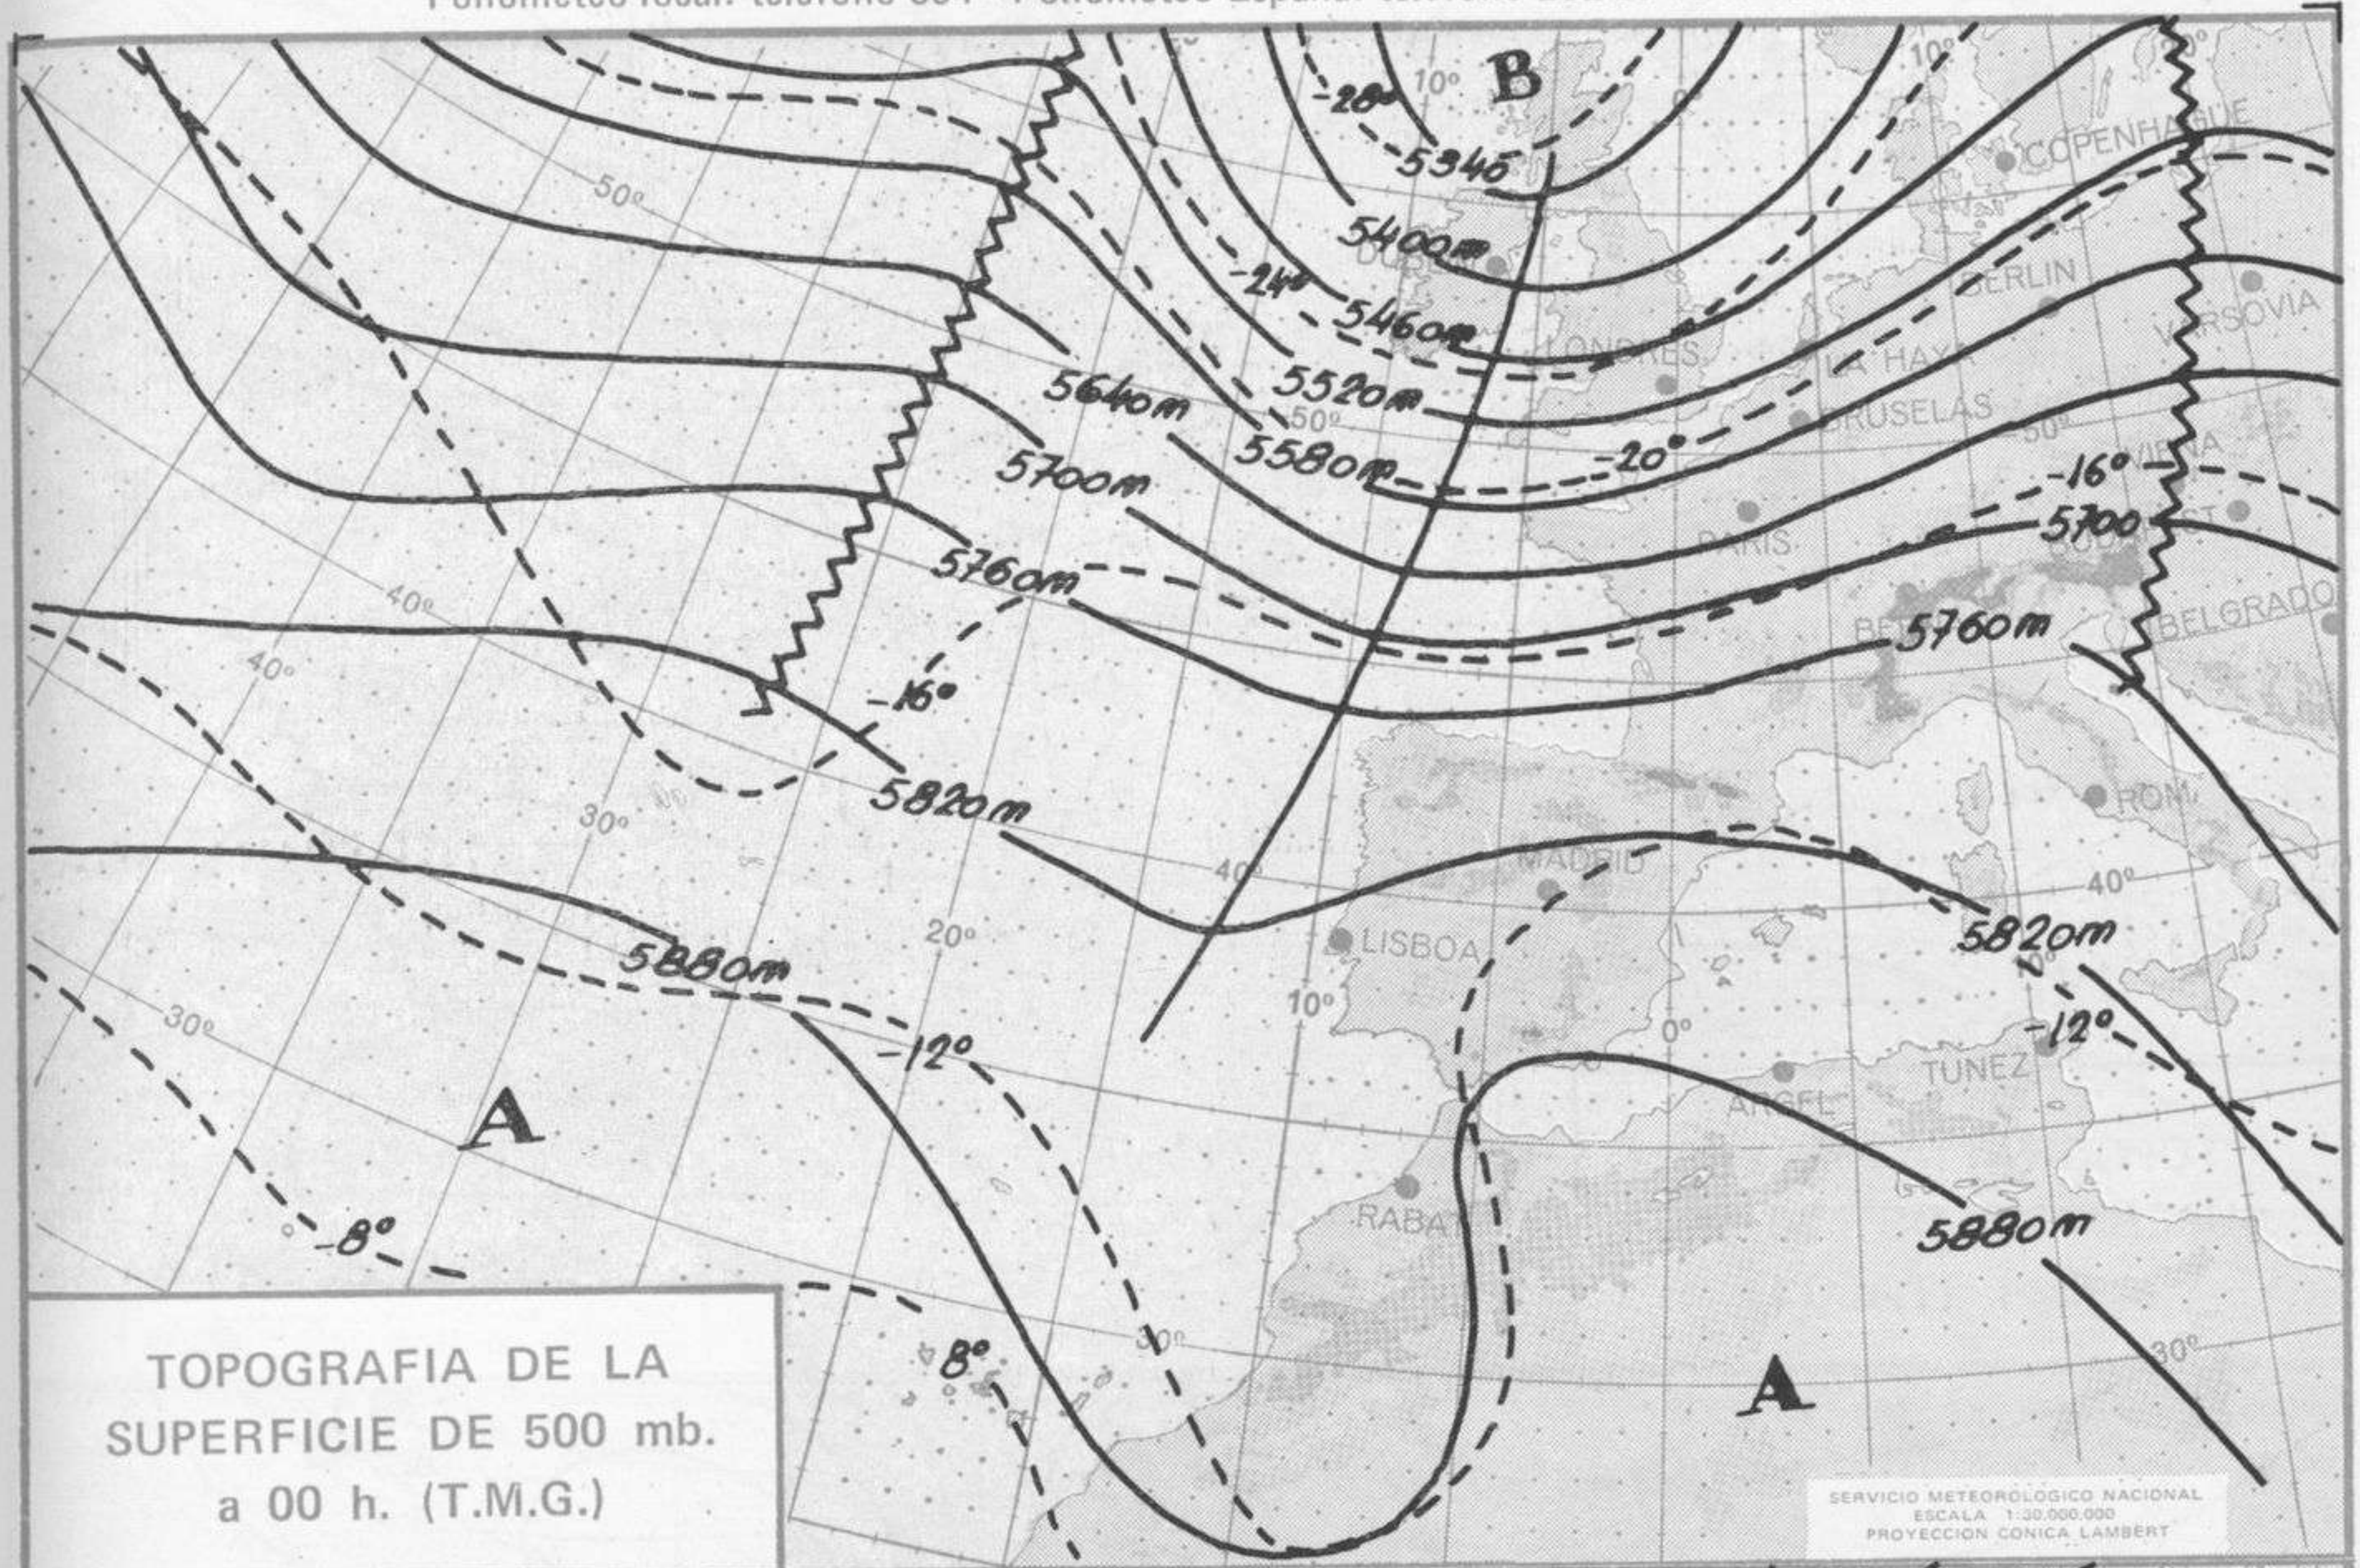

INFORMACION TECNICA DIARIA

MADRID, MARTES 30 de MAYO de 1.972

Dirección postal: Centro de Análisis y Predicción (Ciudad Universitaria), Apartado 285 - Madrid - 3 - (España) - Teléfono: 244 35 00
Fonometeo local: teléfono 094 - Fonometeo España: teléfono 232 69 40 de Madrid