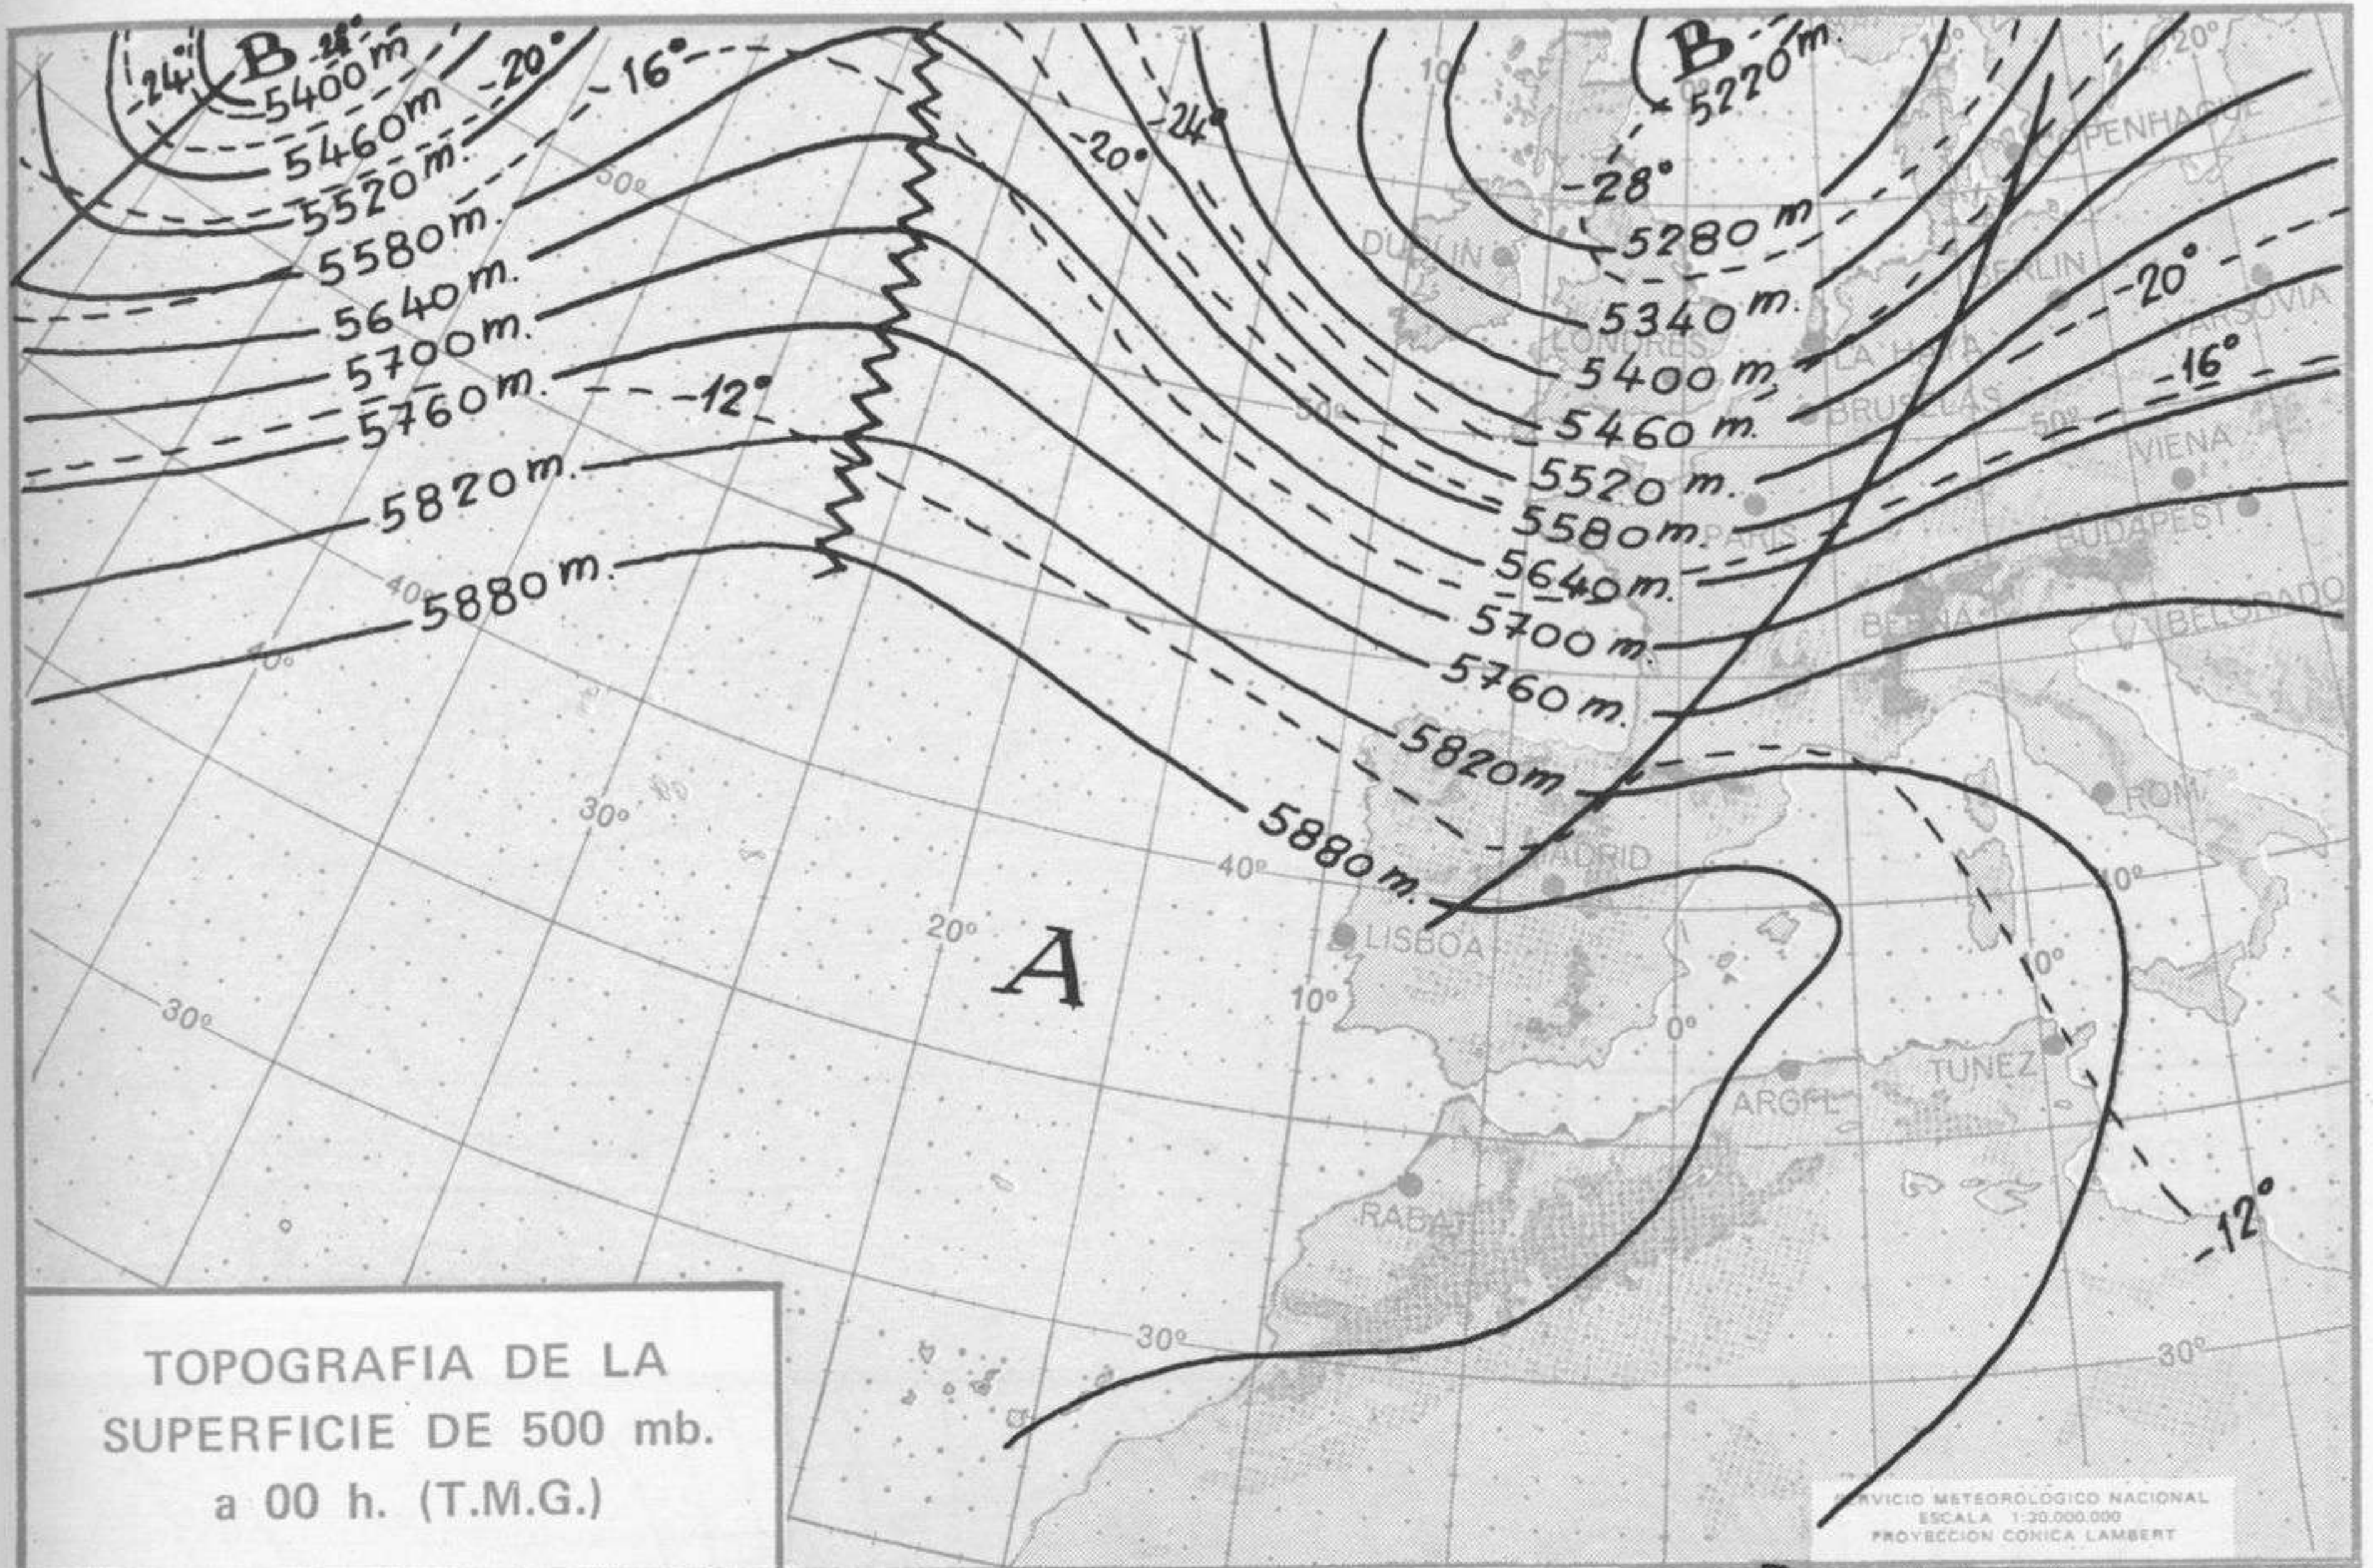

INFORMACION TECNICA DIARIA

Núm. 140

MADRID, SEPTIEMBRE 27 de 1972

Dirección postal: Centro de Análisis y Predicción (Ciudad Universitaria), Apartado 285 - Madrid - 3 - (España) - Teléfono: 244 35 00
Fonometeo local: teléfono 094 - Fonometeo España: teléfono 232 69 40 de Madrid