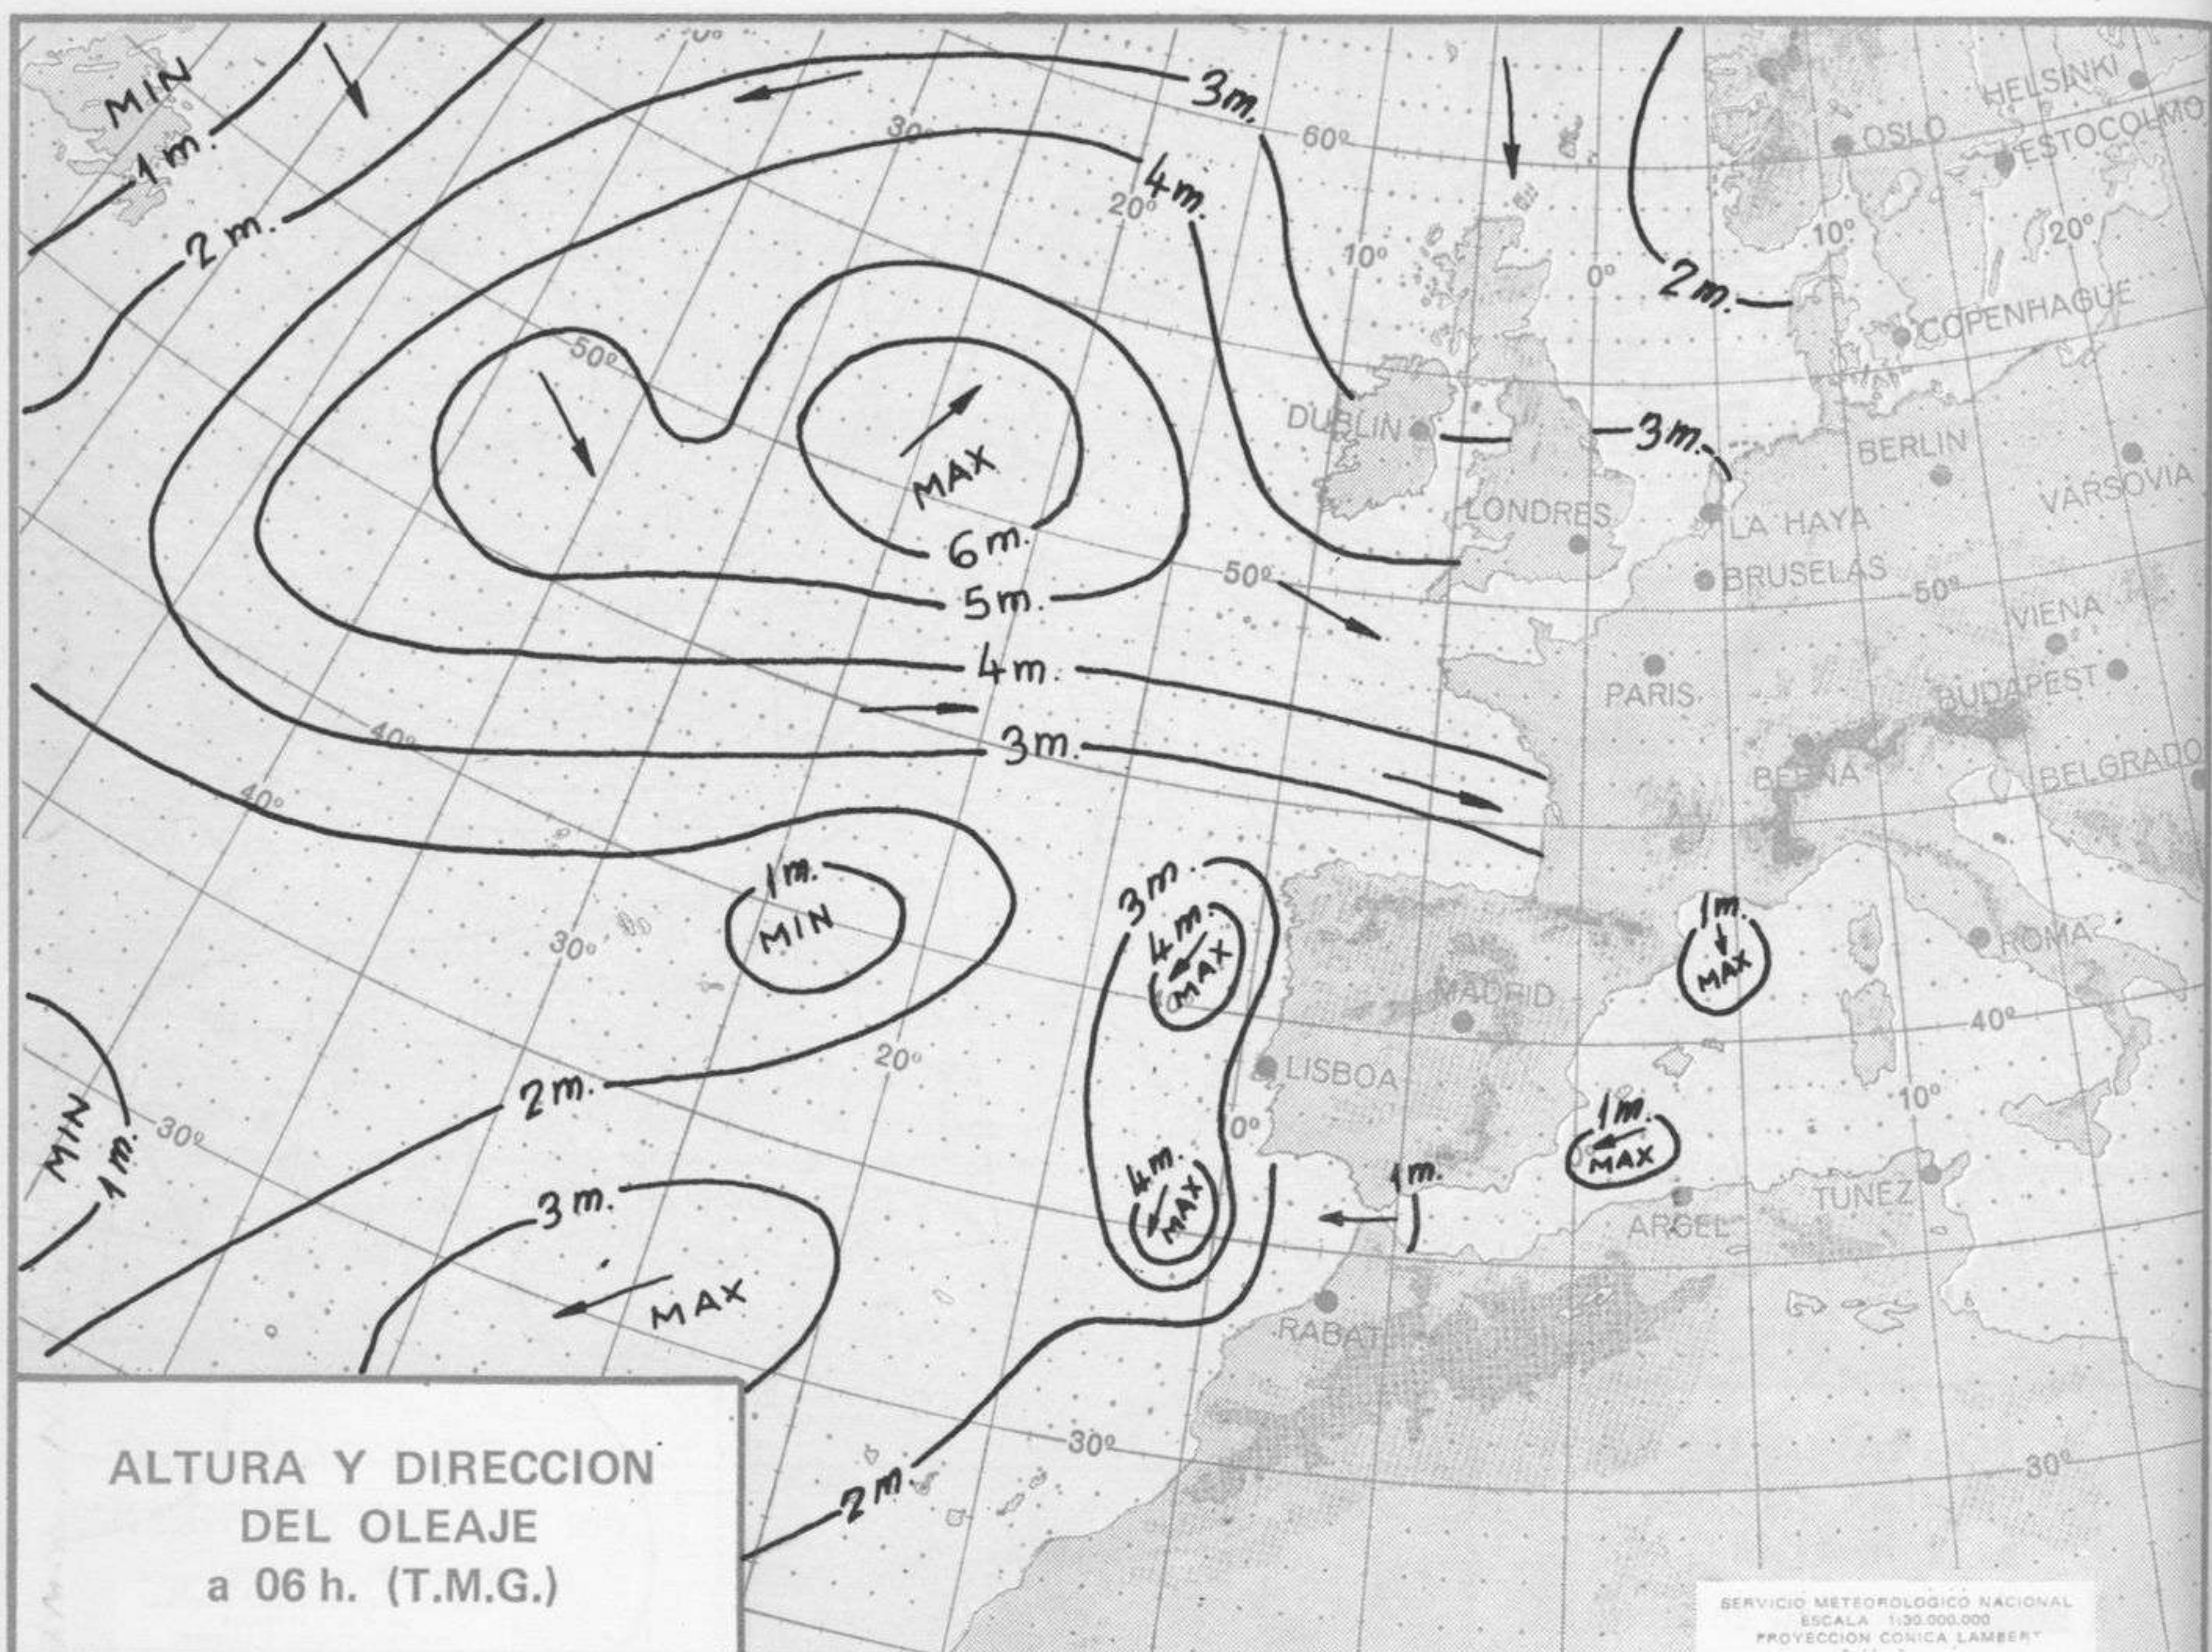

COMPLEMENTO A LA INFORMACION TECNICA DIARIA

Dirección postal: Centro de Análisis y Predicción (Ciudad Universitaria), Apartado 285 - Madrid - 3 - (España) - Teléfono: 244 35 00
Fonometeo local: teléfono 094 - Fonometeo España: teléfono 232 69 40 de Madrid

MADRID, sábado 27 de MAYO de 1.972

R A D I O S O N D E O S																VIENTO EN ALTITUD													
LA CORUÑA 08 001				MADRID / BARAJAS 08 221				PALMA DE M. / SON BONET 08 302				SANTA CRUZ DE TENERIFE 60 020				Estación													
Sondeo a 00 h.(T.M.G.)				Sondeo a 00 h.(T.M.G.)				Sondeo a 00 h.(T.M.G.)				Sondeo a 00 h.(T.M.G.)				Indicativo													
PPP	hhh	TT	DD	dd	ff	PPP	hhh	TT	DD	dd	ff	PPP	hhh	TT	DD	dd	ff	PPP	hhh	TT	DD	dd	ff	Altitud	dd	ff	dd	ff	
1.000	230	13	35	27	10	1.000	174					1.000	200	15	15	22	05	1.000						Tierra					
850	1503	9	00	29	19	850	1504	19	04	29	10	850	1500	17	50	34	23	850						1.000					
700	3171	3	03	20	30	700	3210	7	00	20	10	700	3217	7	50	33	17	700						1.500					
500	5320	-12	70	20	33	500	5000	-12		25	22	500	5000	-10	45	32	14	500						2.000					
400	7410	-25	73	20	45	400	7550	-24		25	27	400	7500	-23		30	17	400						3.000					
300	9510	-42		20	40	300	9500	-40		25	25	300	9610	-40		30	27	300						4.000					
250	10720	-52		20	40	250	10700	-49		25	30	250	10030	-50		29	27	250						5.500					
200	12120	-65		20	77	200	12220	-60		25	20	200	12250	-62		29	14	200						7.000					
150	13000	-67		27	47	150	13000	-69		26	12	150	13900	-70		00	02	150						9.000					
100	10320	-63		29	39	100	10420	-65		26	22	100	10450	-62		30	06	100						10.500					
70						70						70						70						12.000					
50						50						50						50						13.500					
30						30						30						30						16.000					
20						20						20						20						Estación					
10						10						10						10						Indicativo					
Sondeo a 12 h.(T.M.G.)				Sondeo a 12 h.(T.M.G.)				Sondeo a 12 h.(T.M.G.)				Sondeo a 12 h.(T.M.G.)				Dia/hora													
PPP	TT	DD	DD	dd	ff	PPP	TT	DD	DD	dd	ff	PPP	TT	DD	DD	dd	ff	PPP	TT	DD	DD	dd	ff	Tierra					
1021	14	02	74	-63		040	21	02				1010	15	02										1.000					
950	11	01				030	25	00				043	10	51										1.500					
900	9	00				020	17	02				050	17	50										2.000					
850	-3	00				020	6	11				040	-6	43										3.000					
800	-3	43				004	7	04				020	-20	50										4.000					
750	3	74				030	2					020	-57											5.500					
700	-1	70				019	-2					019	-71											7.000					
650	-10	70				000	-09					07	-50											9.000					
600	-40	70				000	-09																	10.500					
550	-35					007	-82																	12.000					
500	-07																							13.500					
450	-37																							16.000					
400	-51																							Estación					
Sondeo a 12 h.(T.M.G.)				Sondeo a 12 h.(T.M.G.)				Sondeo a 12 h.(T.M.G.)				Sondeo a 12 h.(T.M.G.)				Indicativo													
PPP	hhh	TT	DD	dd	ff	PPP	hhh	TT	DD	dd	ff	PPP	hhh	TT	DD	dd	ff	PPP	hhh	TT	DD	dd	ff	Tierra					
1.000	231	12	34	30	05	1.000	151					1.000	173	20	09	10	05	1.000						1.000					
850	1573	9	00	30	20	850	1504	10		00	00	850	1603	10	40	26	20	850						1.500					
700	3167	5	02	30	32	700	3173	5		29	10	700	3104	9	00	27	19	700						2.000					
500	5030	-12	00	30	35	500	5040	-11		25	25	500	5500	-12		20	40	500						3.000					
400	7400	-25	07	29	37	400	7510	-25		25	25	400	7520	-26		29	30	400						4.000					
300	9520	-40	05	29	40	300	9530	-42		20	40	300	9530	-42		29	40	300						5.500