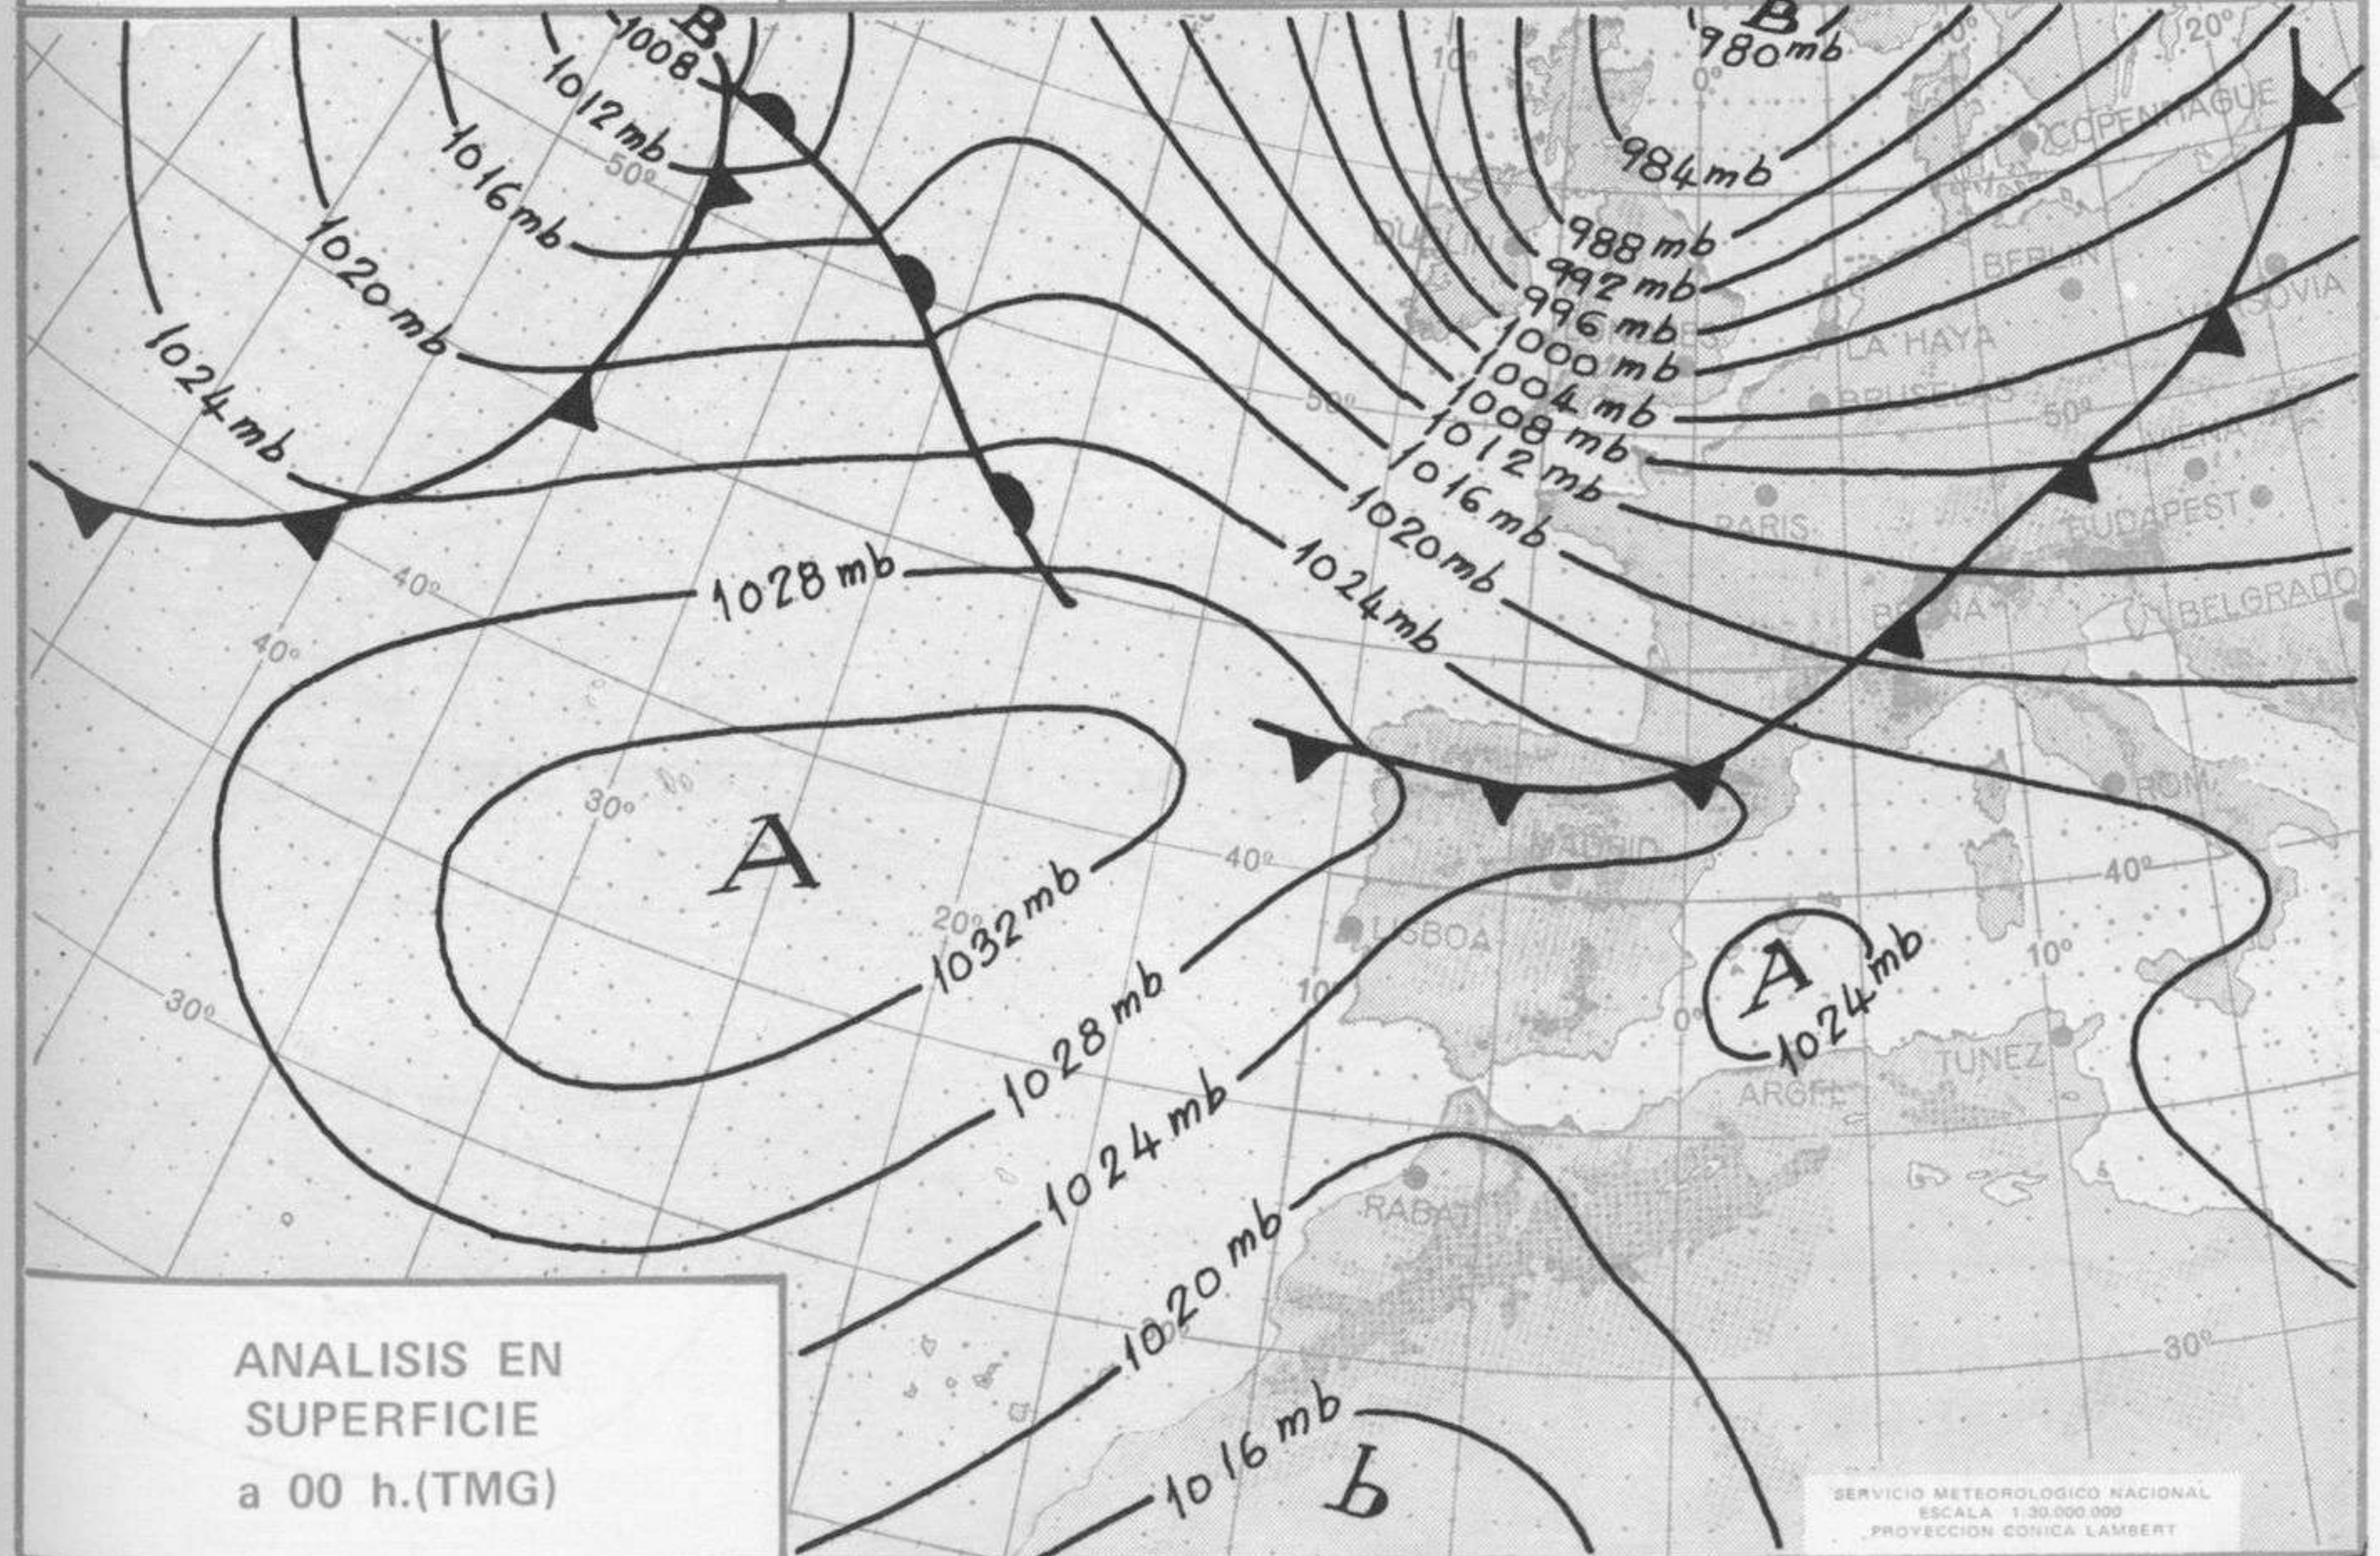

INFORMACION TECNICA DIARIA

Núm. 140

MADRID, SEPTIEMBRE 27 de 1972

Dirección postal: Centro de Análisis y Predicción (Ciudad Universitaria), Apartado 285 - Madrid - 3 - (España) - Teléfono: 244 35 00
Fonometeo local: teléfono 094 - Fonometeo España: teléfono 232 69 40 de Madrid