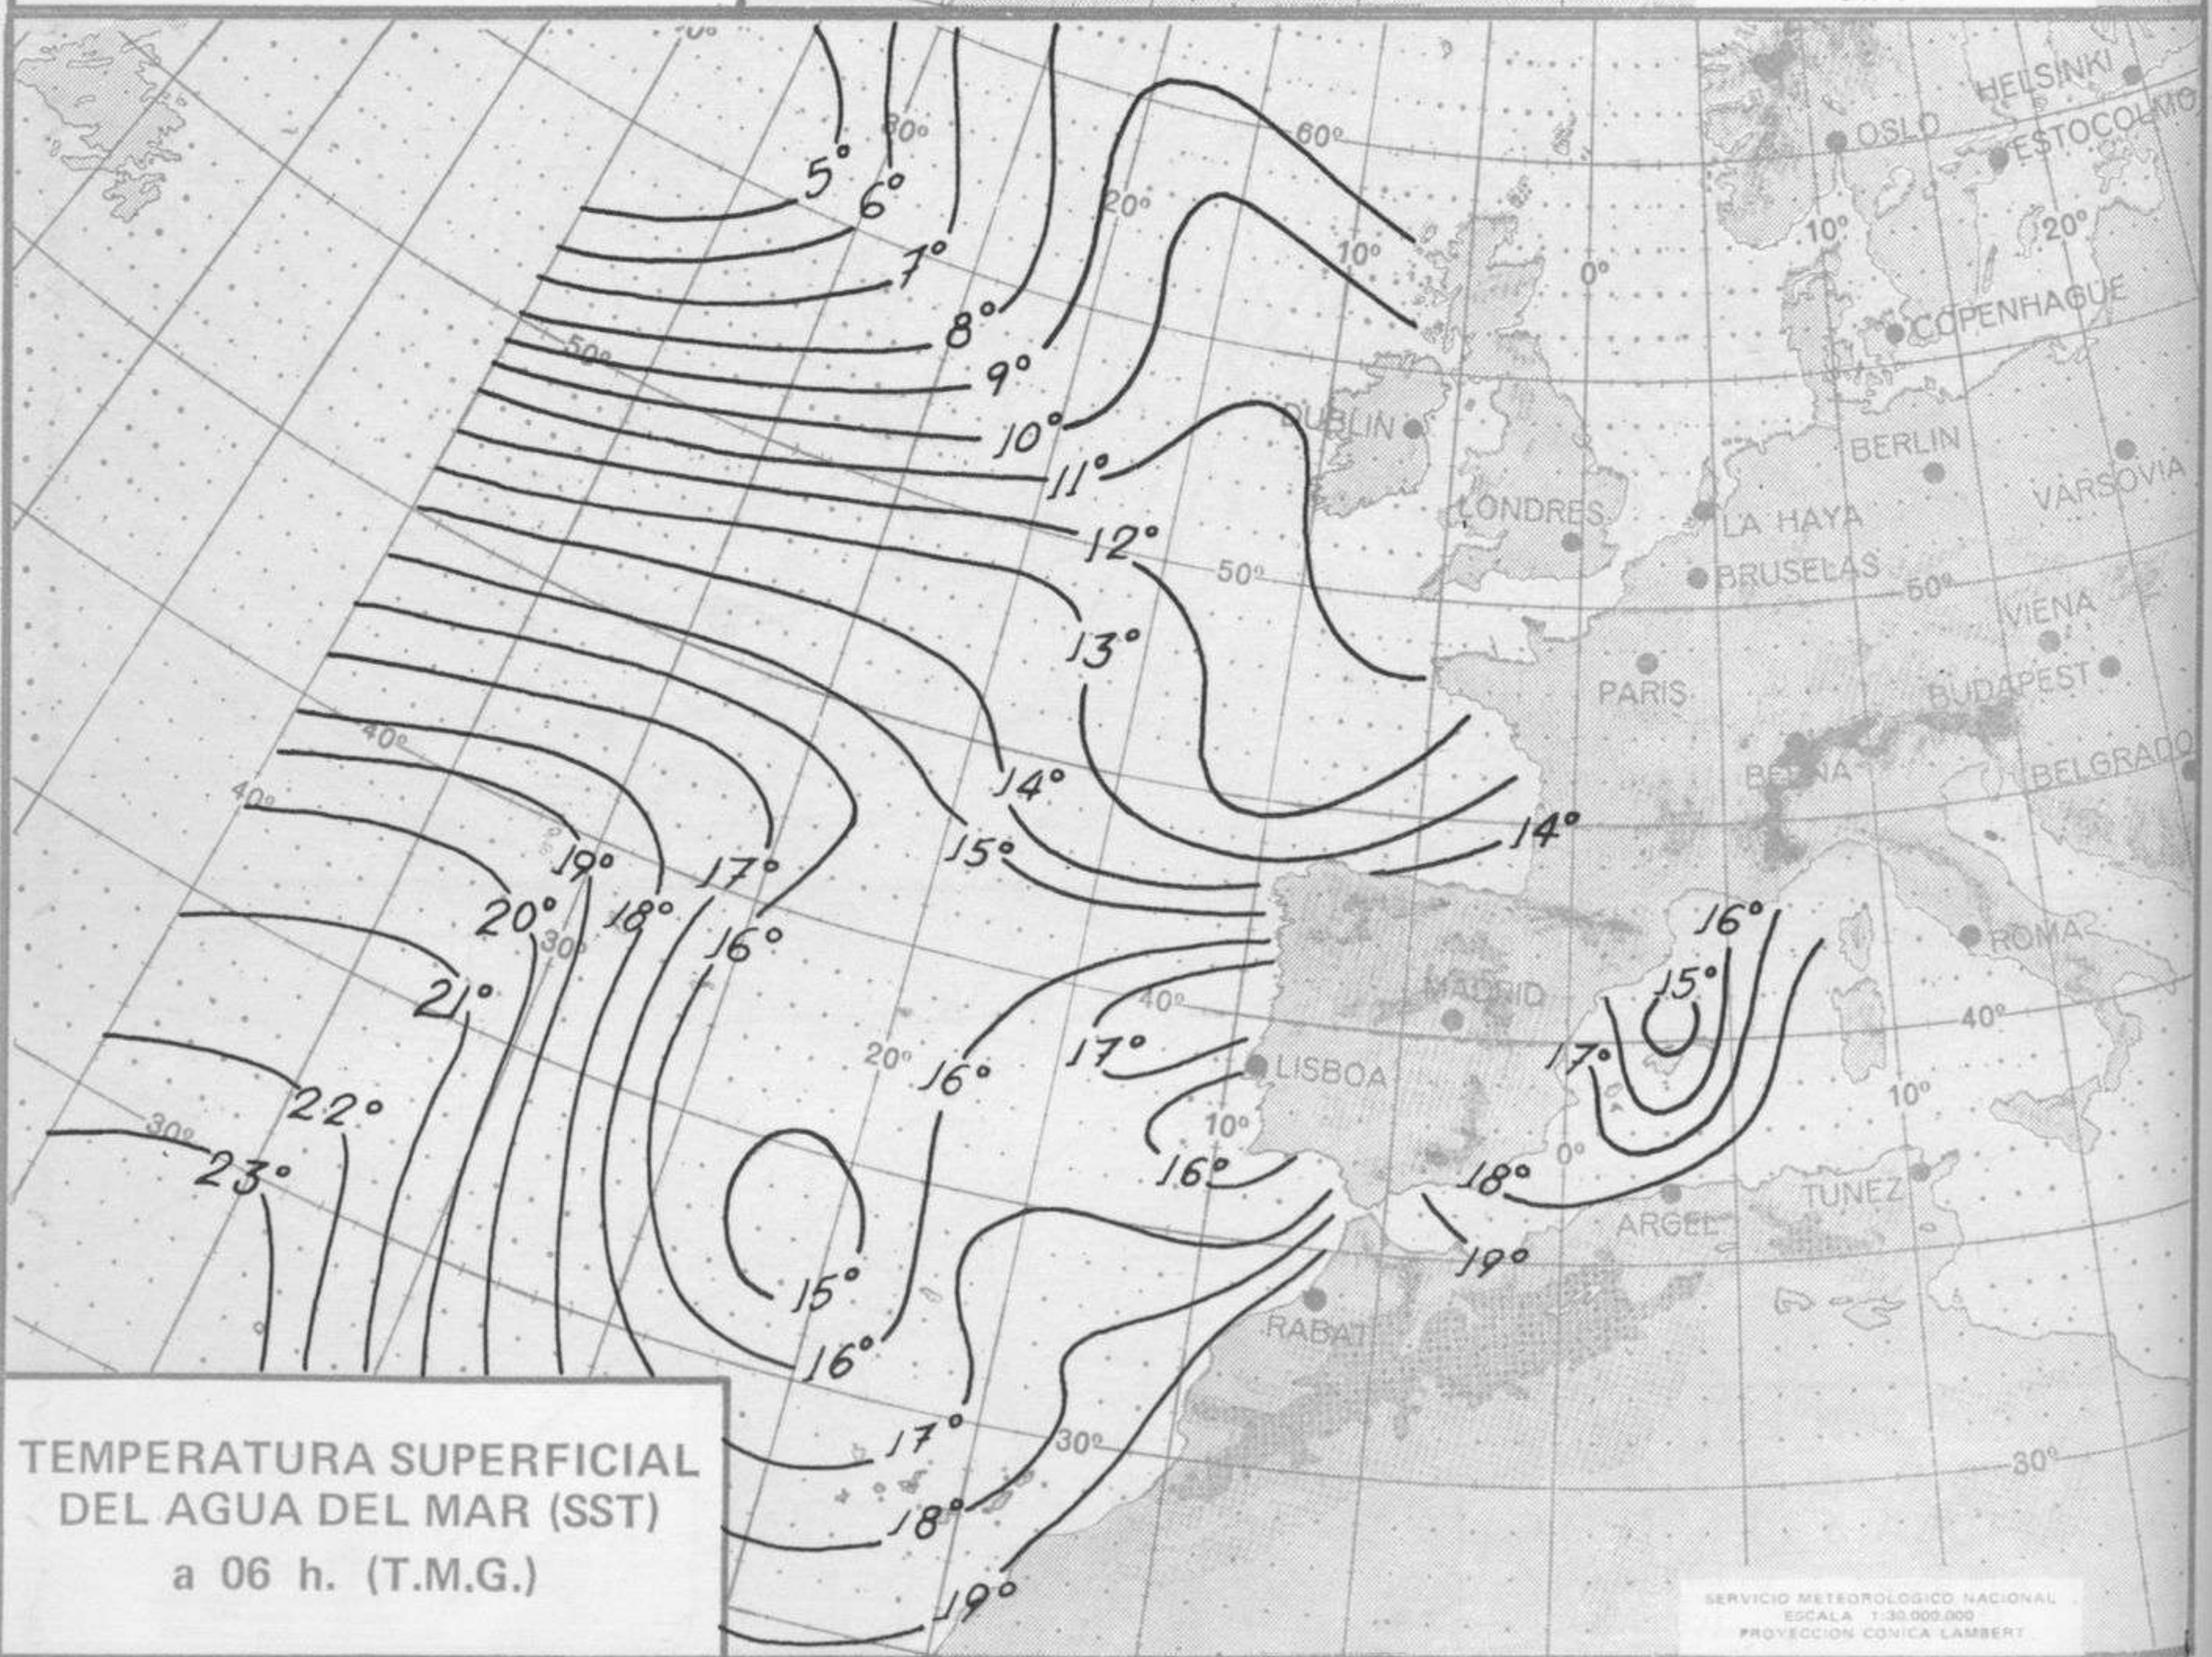

COMPLEMENTO A LA INFORMACION TECNICA DIARIA

Dirección postal: Centro de Análisis y Predicción (Ciudad Universitaria), Apartado 285 - Madrid - 3 - (España) - Teléfono: 244 35 00
Fonometeo local: teléfono 094 - Fonometeo España: teléfono 232 69 40 de Madrid

MADRID, sábado 27 de MAYO de 1.972

R A D I O S O N D E O S																VIENTO EN ALTITUD													
LA CORUÑA 08 001				MADRID / BARAJAS 08 221				PALMA DE M. / SON BONET 08 302				SANTA CRUZ DE TENERIFE 60 020				Estación													
Sondeo a 00 h.(T.M.G.)				Sondeo a 00 h.(T.M.G.)				Sondeo a 00 h.(T.M.G.)				Sondeo a 00 h.(T.M.G.)				Indicativo													
PPP	hhh	TT	DD	dd	ff	PPP	hhh	TT	DD	dd	ff	PPP	hhh	TT	DD	dd	ff	PPP	hhh	TT	DD	dd	ff	Altitud	dd	ff	dd	ff	
1.000	230	13	35	27	10	1.000	174					1.000	200	15	15	22	05	1.000						Tierra					
850	1503	9	00	29	19	850	1504	19	04	29	10	850	1500	17	50	34	23	850						1.000					
700	3171	3	03	20	30	700	3210	7	00	20	10	700	3217	7	50	33	17	700						1.500					
500	5320	-12	70	20	33	500	5000	-12		25	22	500	5000	-10	45	32	14	500						2.000					
400	7410	-25	73	20	45	400	7550	-24		25	27	400	7500	-23		30	17	400						3.000					
300	9510	-42		20	40	300	9500	-40		25	25	300	9610	-40		30	27	300						4.000					
250	10720	-52		20	40	250	10700	-49		25	30	250	10030	-50		29	27	250						5.500					
200	12120	-65		20	77	200	12220	-60		25	20	200	12250	-62		29	14	200						7.000					
150	13000	-67		27	47	150	13000	-69		26	12	150	13900	-70		00	02	150						9.000					
100	10320	-63		29	39	100	10420	-65		26	22	100	10450	-62		30	06	100						10.500					
70						70						70						70						12.000					
50						50						50						50						13.500					
30						30						30						30						16.000					
20						20						20						20						Estación					
10						10						10						10						Indicativo					
Sondeo a 12 h.(T.M.G.)				Sondeo a 12 h.(T.M.G.)				Sondeo a 12 h.(T.M.G.)				Sondeo a 12 h.(T.M.G.)				Dia/hora													
PPP	TT	DD	DD	dd	ff	PPP	TT	DD	DD	dd	ff	PPP	TT	DD	DD	dd	ff	PPP	TT	DD	DD	dd	ff	Tierra					
1021	14	02	74	-63		040	21	02				1010	15	02										1.000					
950	11	01				030	25	00				043	10	51										1.500					
900	9	00				020	17	02				050	17	50										2.000					
850	-3	00				020	6	11				040	-6	43										3.000					
800	-3	43				004	7	04				020	-20	50										4.000					
750	3	74				030	2					020	-57											5.500					
700	-1	70				019	-2					019	-71											7.000					
650	-10	70				000	-09					07	-50											9.000					
600	-40	70				000	-09																	10.500					
550	-35					007	-82																	12.000					
500	-07																							13.500					
450	-37																							16.000					
400	-51																							Estación					
Sondeo a 12 h.(T.M.G.)				Sondeo a 12 h.(T.M.G.)				Sondeo a 12 h.(T.M.G.)				Sondeo a 12 h.(T.M.G.)				Indicativo													
PPP	hhh	TT	DD	dd	ff	PPP	hhh	TT	DD	dd	ff	PPP	hhh	TT	DD	dd	ff	PPP	hhh	TT	DD	dd	ff	Tierra					
1.000	231	12	34	30	05	1.000	151					1.000	173	20	09	10	05	1.000						1.000					
850	1573	9	00	30	20	850	1504	10		00	00	850	1603	10	40	26	20	850						1.500					
700	3167	5	02	30	32	700	3173	5		29	10	700	3104	9	00	27	19	700						2.000					
500	5030	-12	00	30	35	500	5040	-11		25	25	500	5500	-12		20	40	500						3.000					
400	7400	-25	07	29	37	400	7510	-25		25	25	400	7520	-26		29	30	400						4.000					
300	9520	-40	05	29	40	300	9530	-42		20	40	300	9530	-42		29	40	300						5.500