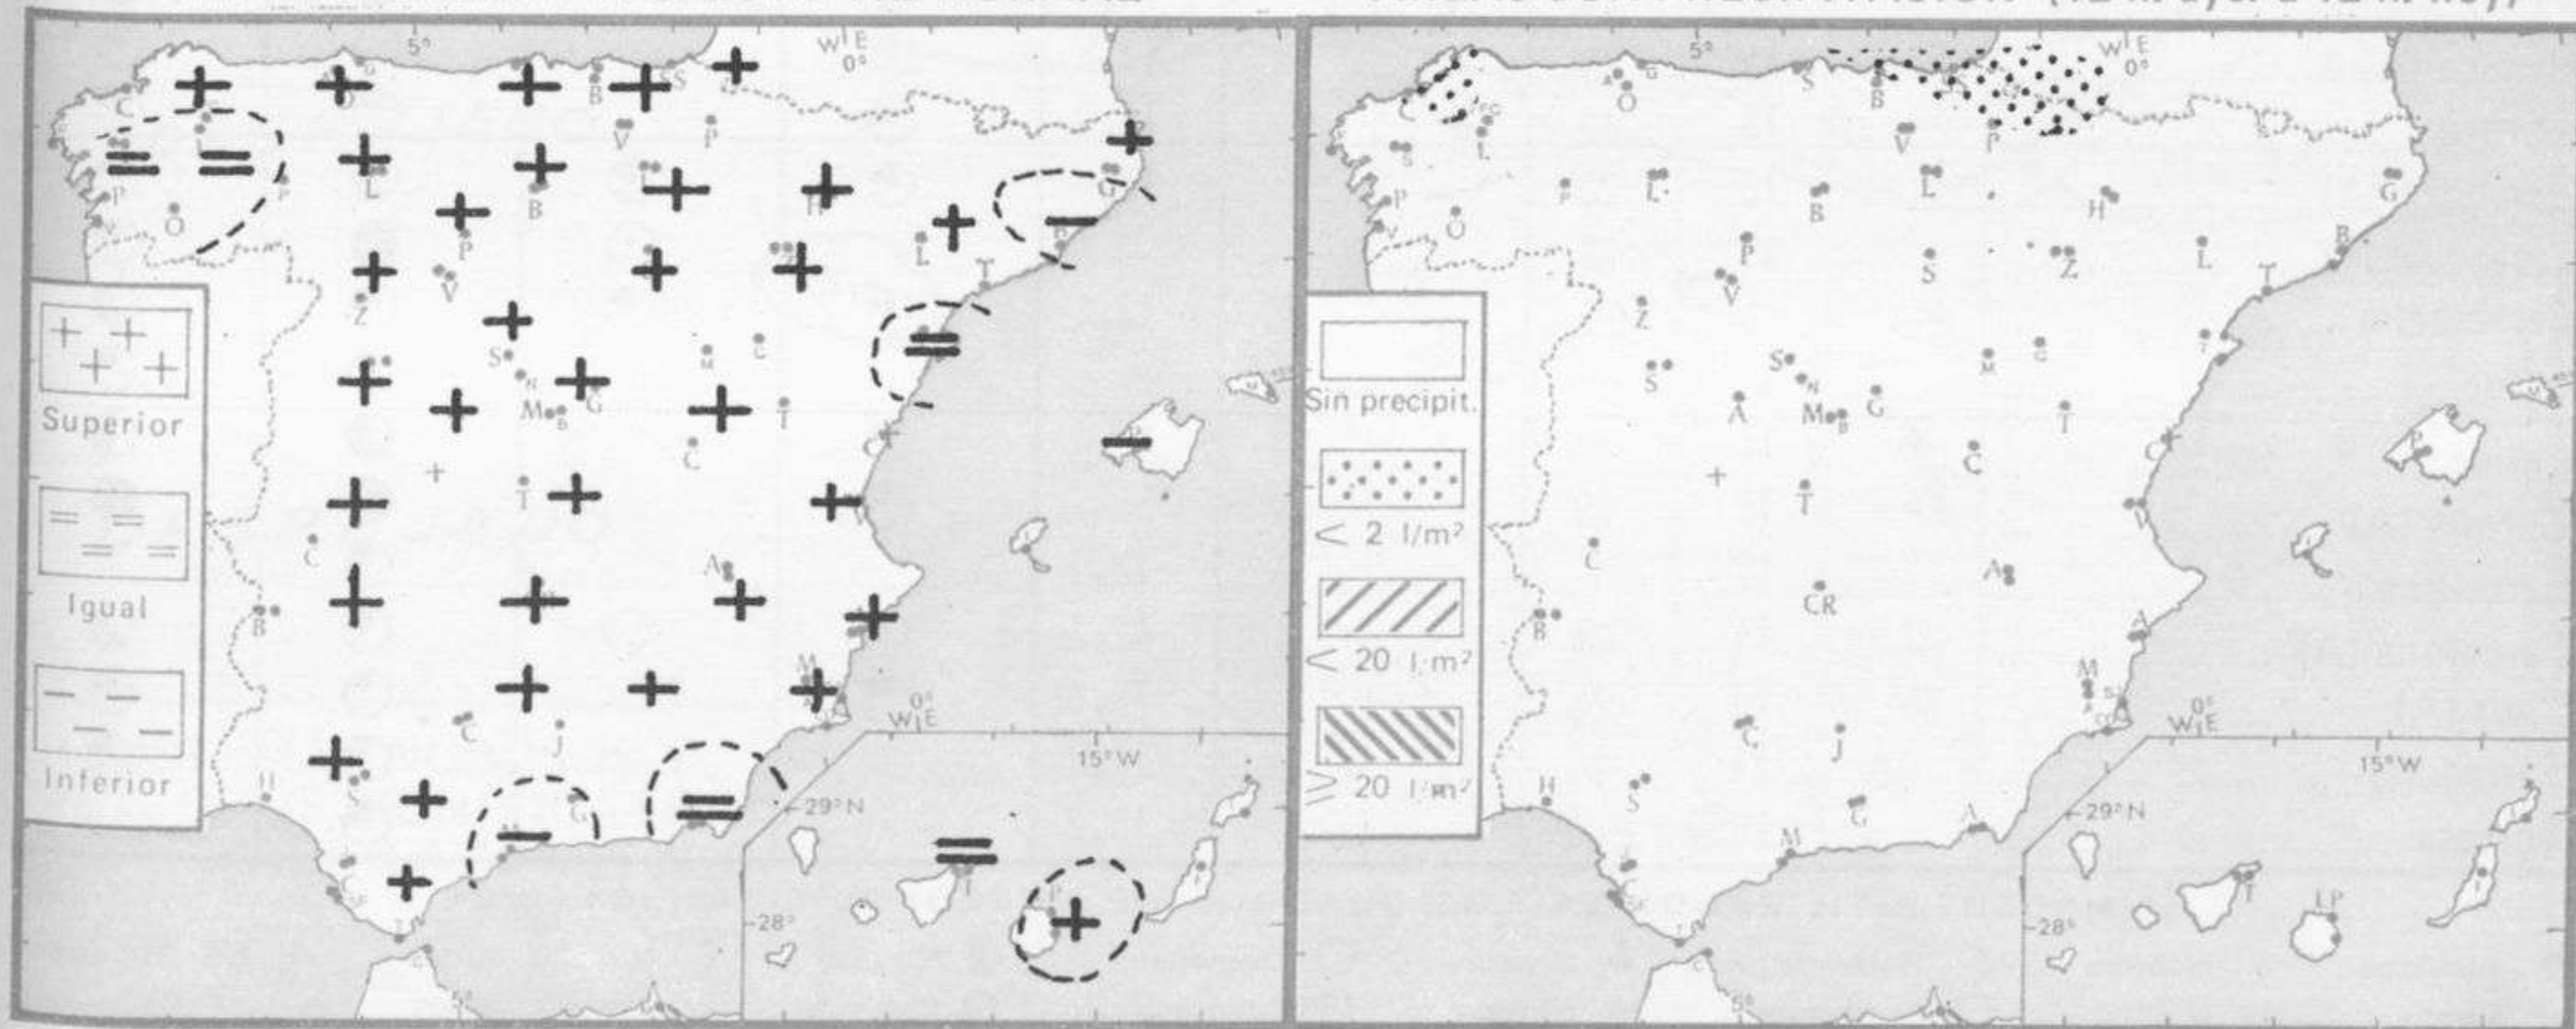

TIEMPO PASADO (de 12 horas de ayer a 12 horas, T.M.G., de hoy):

Nubosidad y precipitaciones: Ayer el cielo estuvo muy nuboso en el litoral norte de la Península y despejado en el resto de España. Hubo nieblas intensas en Galicia y se ha producido alguna llovizna muy débil y aislada en el norte de esa región. Hoy continuó muy nuboso el litoral norte y alto Ebro con lloviznas débiles en Cantábrico oriental. En las demás regiones el cielo se mantuvo despejado. Continúan las nieblas en Galicia y de madrugada se formaron en puntos del Ebro, alto Duero y Baleares.

Vientos fuertes: No se registraron.

Temperaturas destacables: Las máximas de ayer se registraron en Andalucía, destacando Sevilla y Huelva con 35° y de 25 a 27° en las capitales canarias. Las mínimas de hoy han oscilado de 7° en Lugo a 20° en Toledo y alrededor de los 17° en Canarias. En los observatorios de montaña, las mínimas fueron superiores a los 0°; registrando, la más baja, Candanchú con 6°.

PRONOSTICO PARA MAÑANA:

Cielo parcialmente nuboso con alguna llovizna local en Galicia y Cantábrico. En las demás regiones poco nuboso o despejado con temperaturas altas.

TENDENCIA PARA LOS DIAS ..... 29 y 30 .....

Día 29: Poco nuboso en el Cantábrico. Despejado o poco nuboso en las demás regiones.

Día 30: Aumento de nubosidad en el Cantábrico. Poco nuboso en las demás regiones.

NIVEL TERMICO RESPECTO AL NORMAL

AREAS CON PRECIPITACION (12 h. ayer a 12 h. hoy)